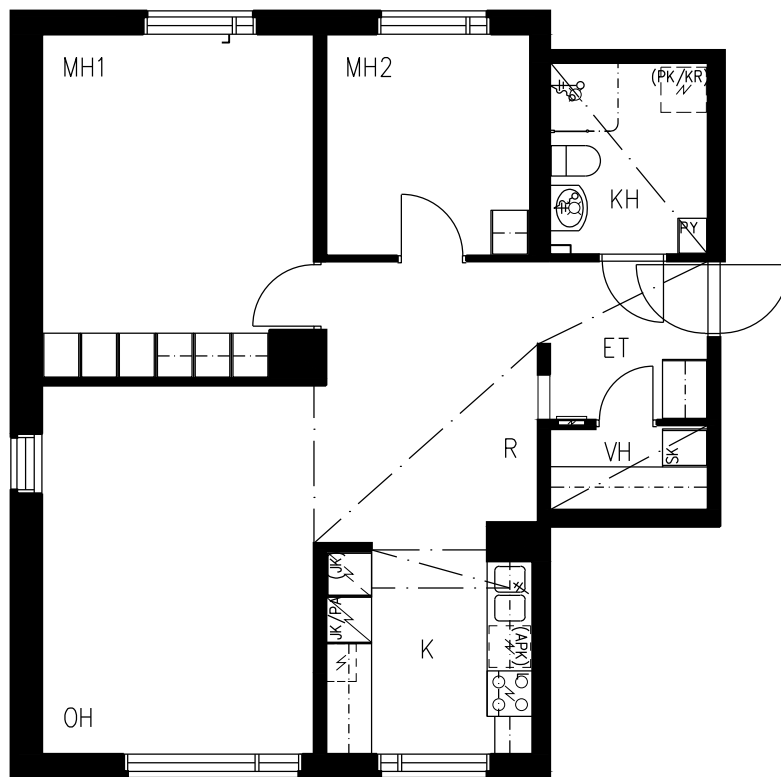

HEKA MAUNULA METSÄPURONTIE 13

METSÄPURONTIE 11, 00630 HELSINKI

HUONEISTOPOHJA 1/100

ASUNTO			PORRAS	KERROS
A4	3H+K	71,8m ²	A	2
A8	3H+K	71,8m ²	A	3
A12	3H+K	71,8m ²	A	4

0 1m 5m