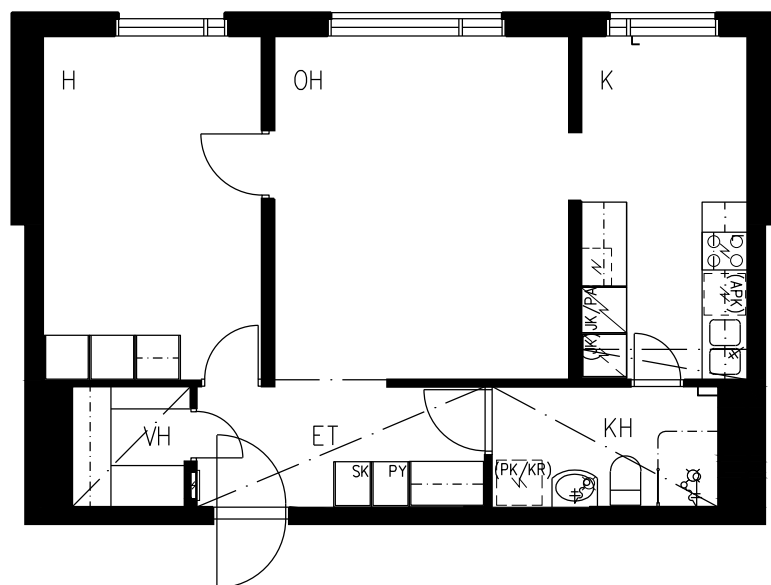

## METSÄPURONTIE 11, 00630 HELSINKI

HUONEISTOPOHJA 1/100

ASUNTO			PORRAS	KERROS
C31	2H+K	55,3m <sup>2</sup>	C	2
C34	2H+K	55,3m <sup>2</sup>	C	3
C37	2H+K	55,3m <sup>2</sup>	C	4

0 1m 5m