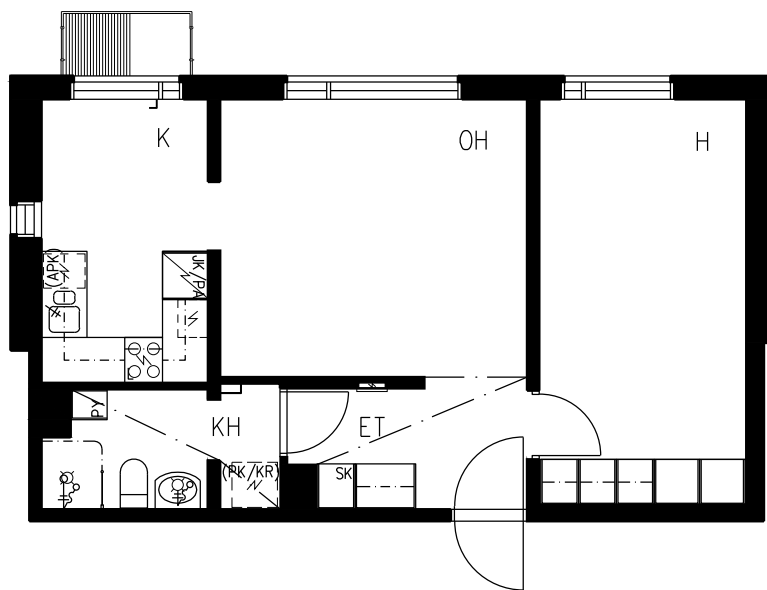

HEKA MAUNULA METSÄPURONTIE 13

METSÄPURONTIE 11, 00630 HELSINKI

HUONEISTOPOHJA 1/100

ASUNTO			PORRAS	KERROS
B19	2H+K	48,4m ²	B	2
B23	2H+K	48,4m ²	B	3
B27	2H+K	48,4m ²	B	4

0 1m 5m