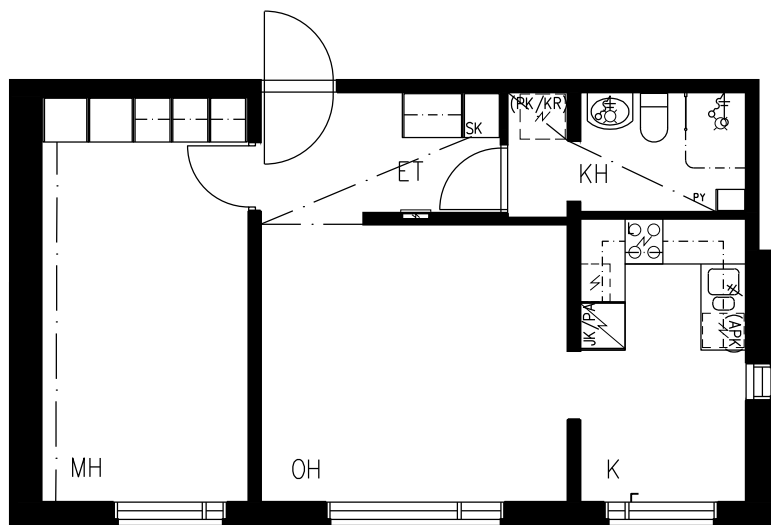

## METSÄPURONTIE 11, 00630 HELSINKI

HUONEISTOPOHJA 1/100

ASUNTO	PORRAS	KERROS
B18 2H+K 48,4m <sup>2</sup>	B	1

0 1m 5m