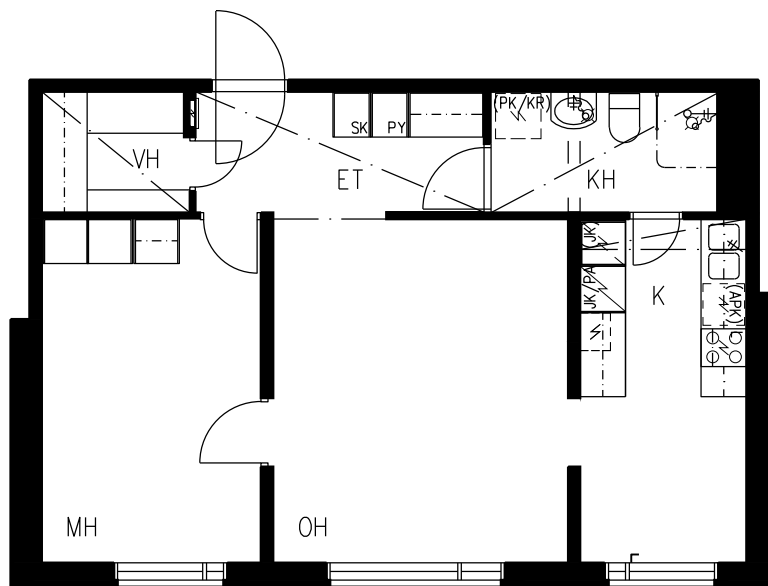

## METSÄPURONTIE 11, 00630 HELSINKI

HUONEISTOPOHJA 1/100

ASUNTO			PORRAS	KERROS
A2	2H+K	56,0m <sup>2</sup>	A	1

0 1m 5m