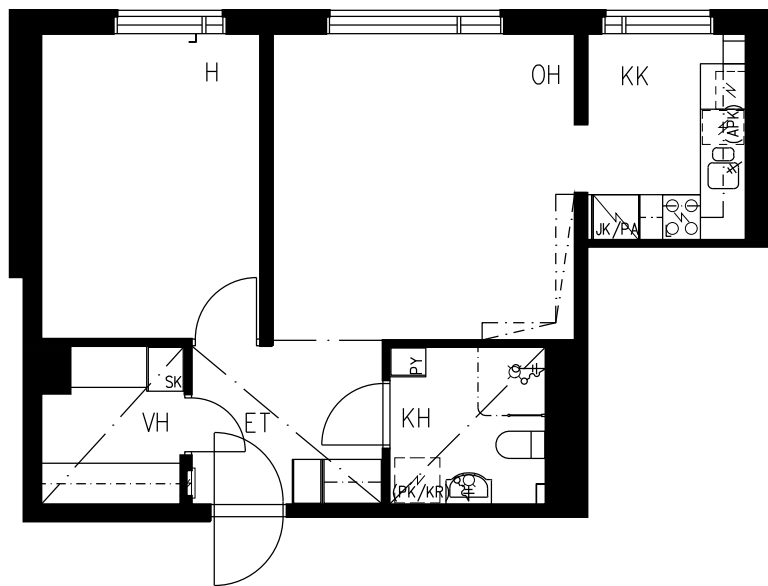

HEKA MAUNULA METSÄPURONTIE 13

METSÄPURONTIE 11, 00630 HELSINKI

HUONEISTOPOHJA 1/100

ASUNTO			PORRAS	KERROS
B22	2H+KK	47,9m ²	B	2
B26	2H+KK	47,9m ²	B	3
B30	2H+KK	47,9m ²	B	4

0 1m 5m