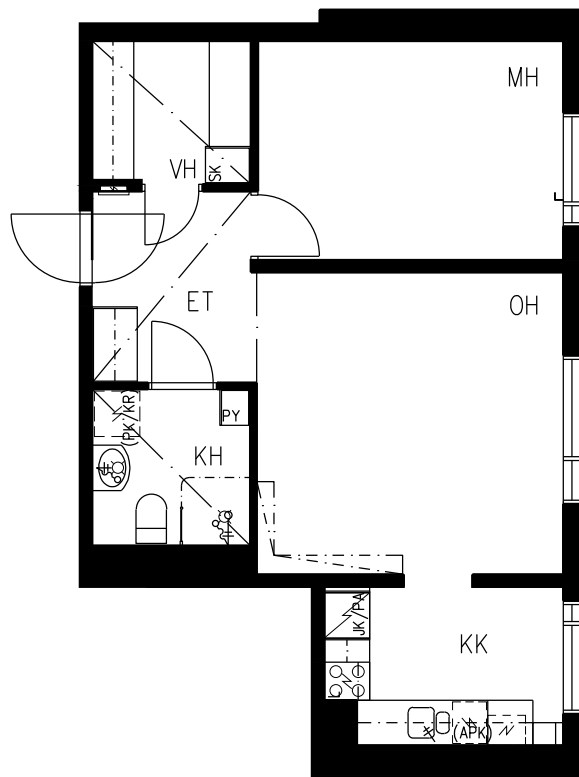

HEKA MAUNULA METSÄPURONTIE 13

METSÄPURONTIE 11, 00630 HELSINKI

HUONEISTOPOHJA 1/100

| ASUNTO | PORRAS | KERROS |
|------------------------------|--------|--------|
| B17 2H+KK 48,8m ² | B | 1 |

0 1m 5m