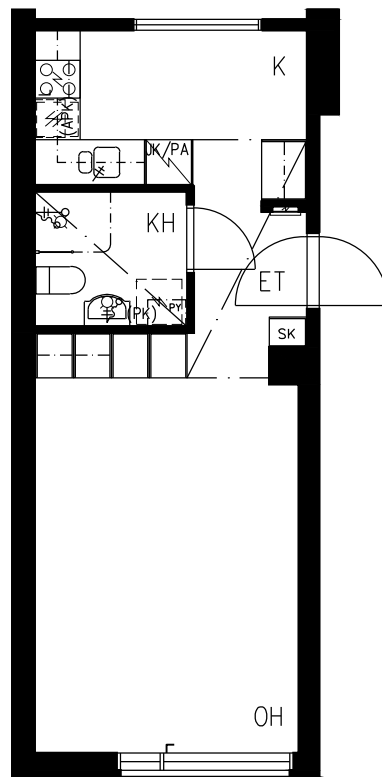

HEKA MAUNULA METSÄPURONTIE 13

METSÄPURONTIE 11, 00630 HELSINKI

HUONEISTOPOHJA 1/100

ASUNTO	PORRAS	KERROS
B15 1H+K 33,8m ²	B	1

0 1m 5m