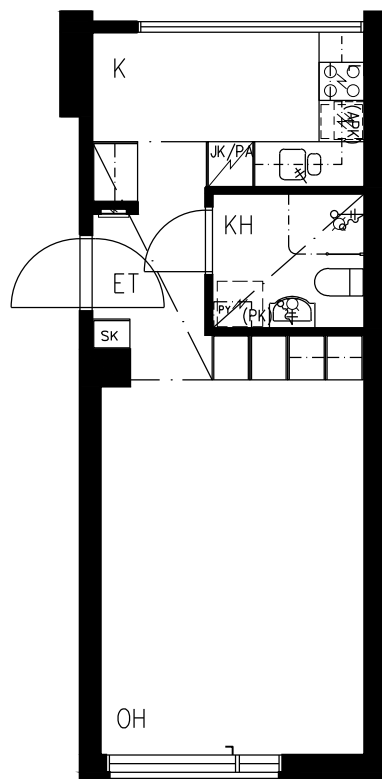

HEKA MAUNULA METSÄPURONTIE 13

METSÄPURONTIE 11, 00630 HELSINKI

HUONEISTOPOHJA 1/100

ASUNTO	PORRAS	KERROS
A1 1H+K 33,6m ²	A	1

0 1m 5m