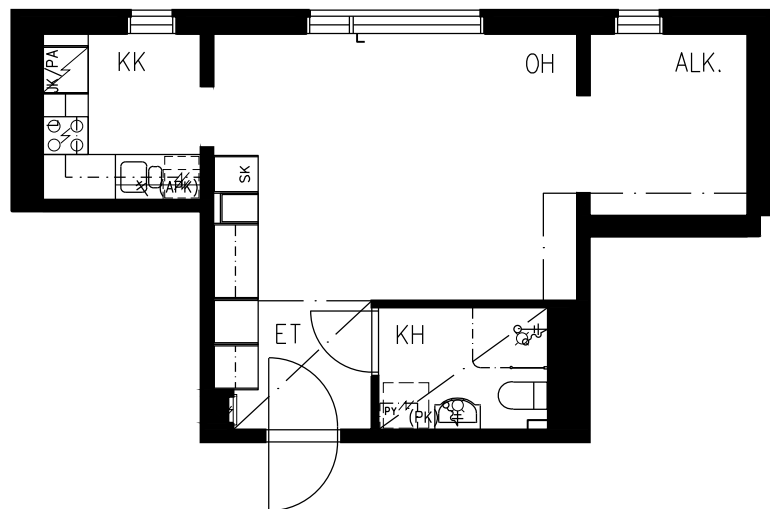

HEKA MAUNULA METSÄPURONTIE 13

METSÄPURONTIE 11, 00630 HELSINKI

HUONEISTOPOHJA 1/100

ASUNTO			PORRAS	KERROS
A5	1H+KK	33,8m ²	A	2
A9	1H+KK	33,8m ²	A	3
A13	1H+KK	33,8m ²	A	4

0 1m 5m