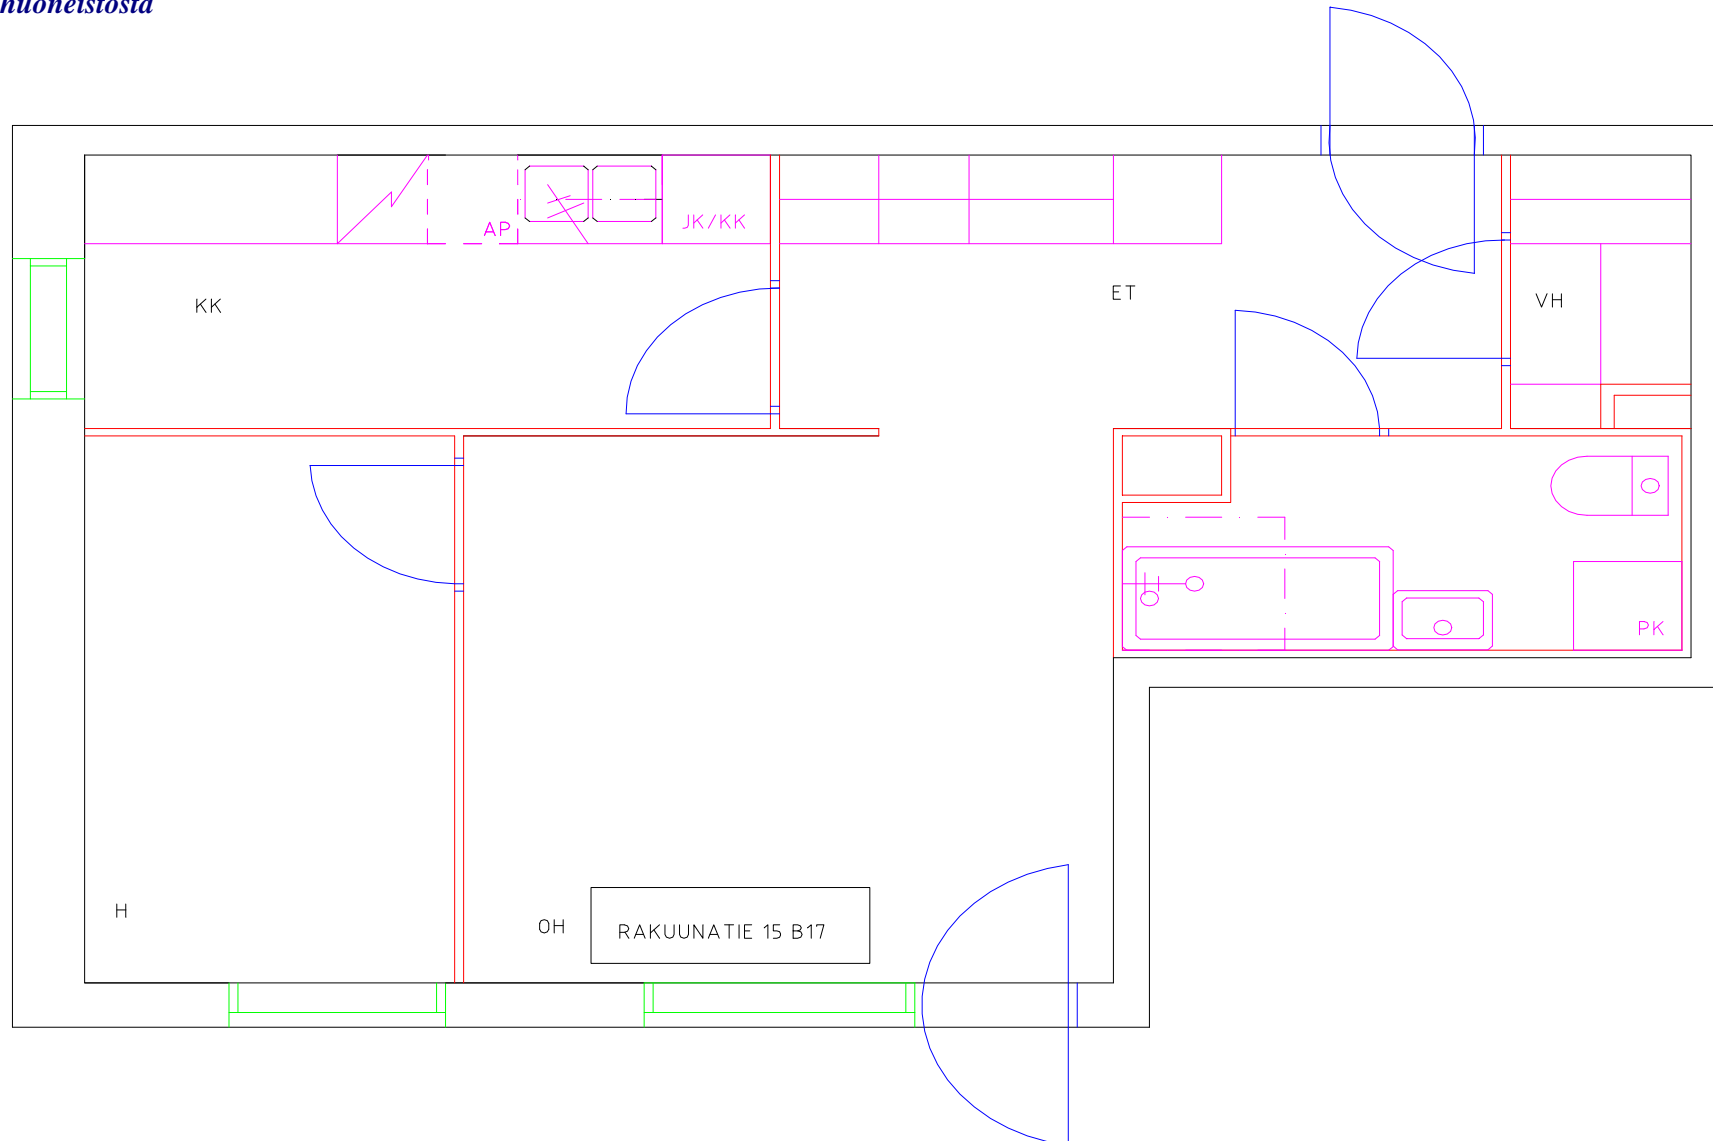

Pohjakuva huoneistosta