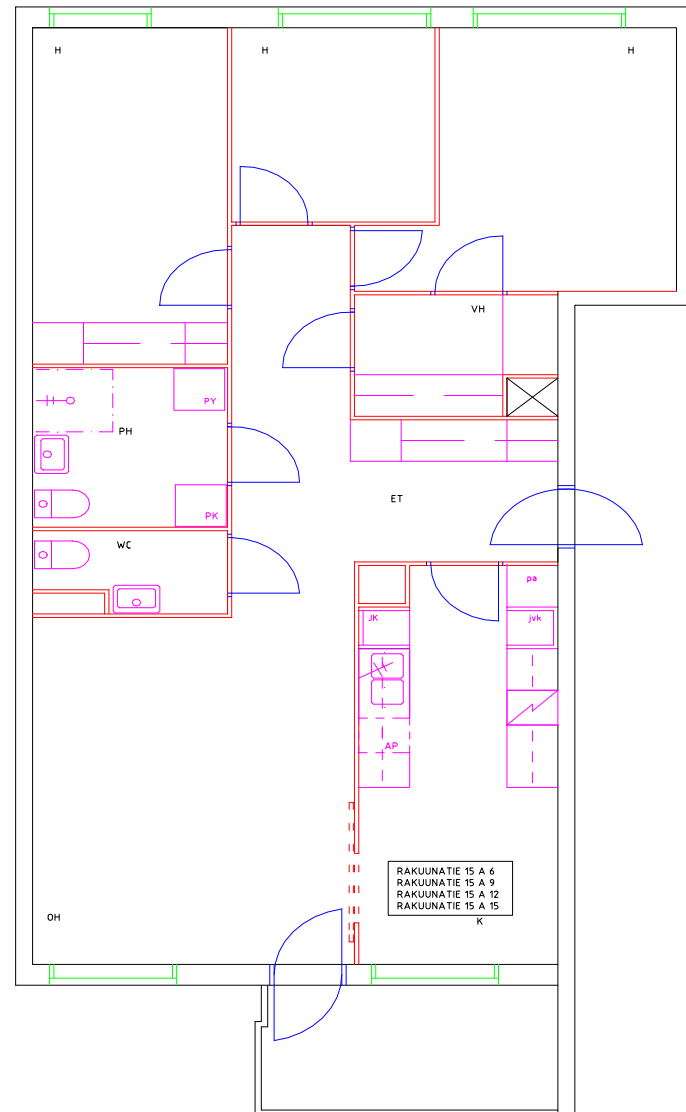

Pohjakuva huoneistosta