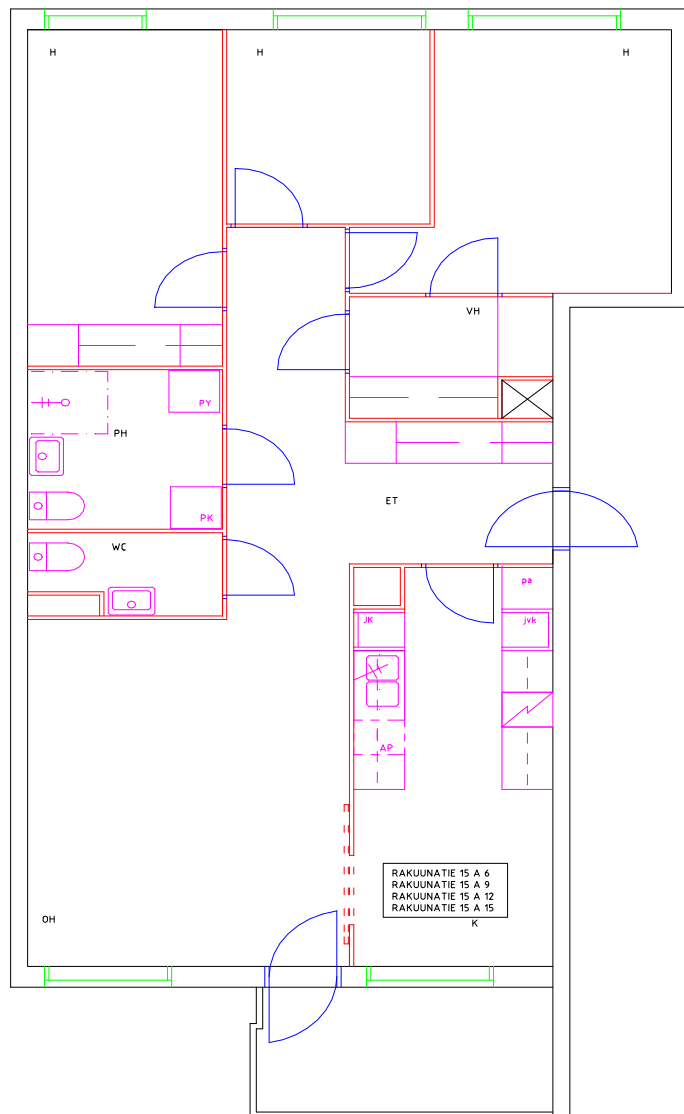

Pohjakuva huoneistosta

Pohjakuva huoneistosta

Pohjakuva huoneistosta

Pohjakuva huoneistosta

Pohjakuva huoneistosta

Pohjakuva huoneistosta

Pohjakuva huoneistosta

Rakuunapuisto

Rakuunantie 15 B 16

Huoneistotyyppi

4 h + k

Parveke

Piha

m²

89,00

jm²