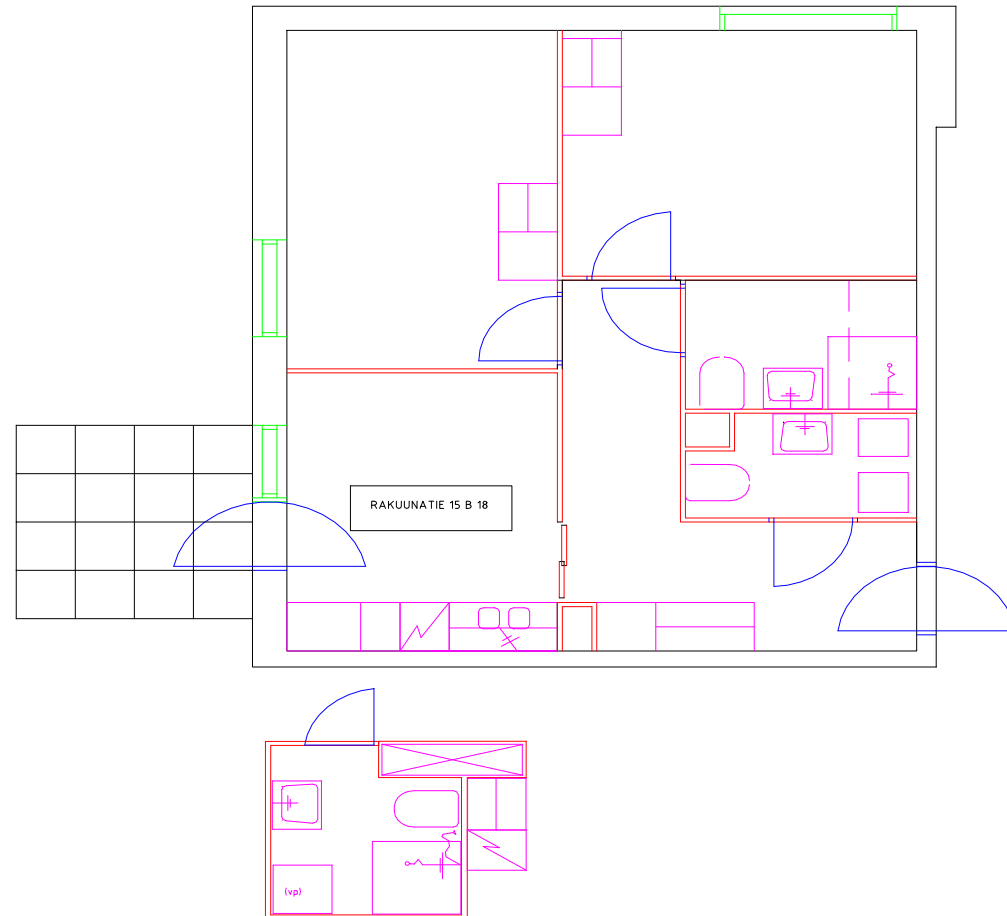

Pohjakuva huoneistosta