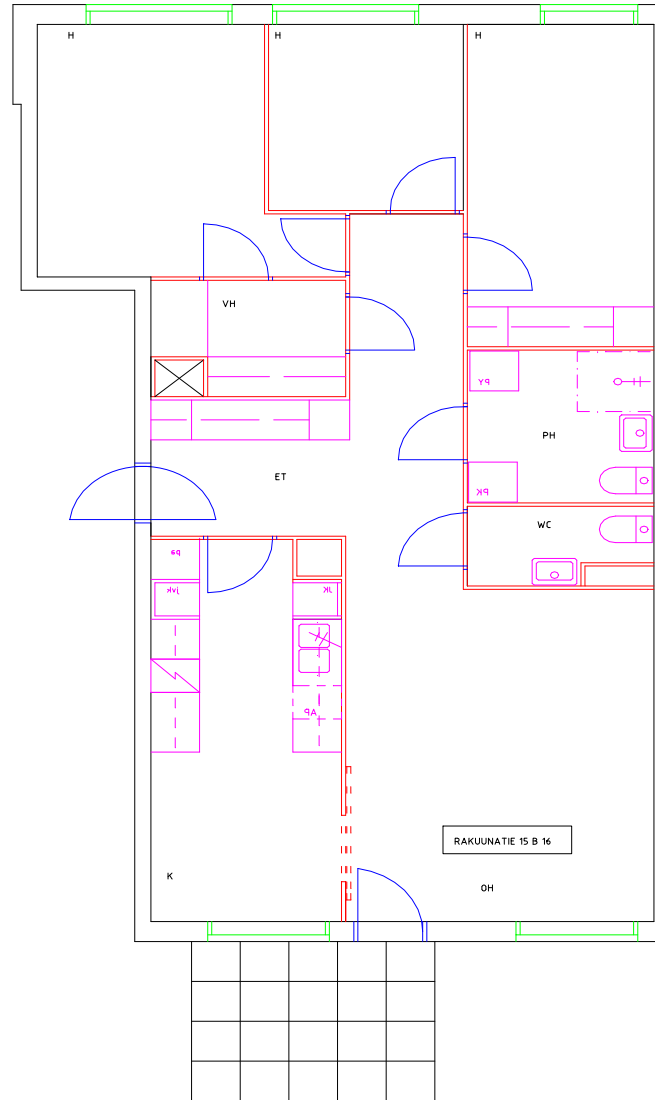

Rakuunantie 15 B 16

Huoneistotyyppi

4 h + k

Parveke

Piha

m²

89,00

jm²

Upo Ujas 189,Ujk 379

Pohjakuva huoneistosta

Pohjakuva huoneistosta

Pohjakuva huoneistosta

Pohjakuva huoneistosta

Pohjakuva huoneistosta

Pohjakuva huoneistosta

Pohjakuva huoneistosta