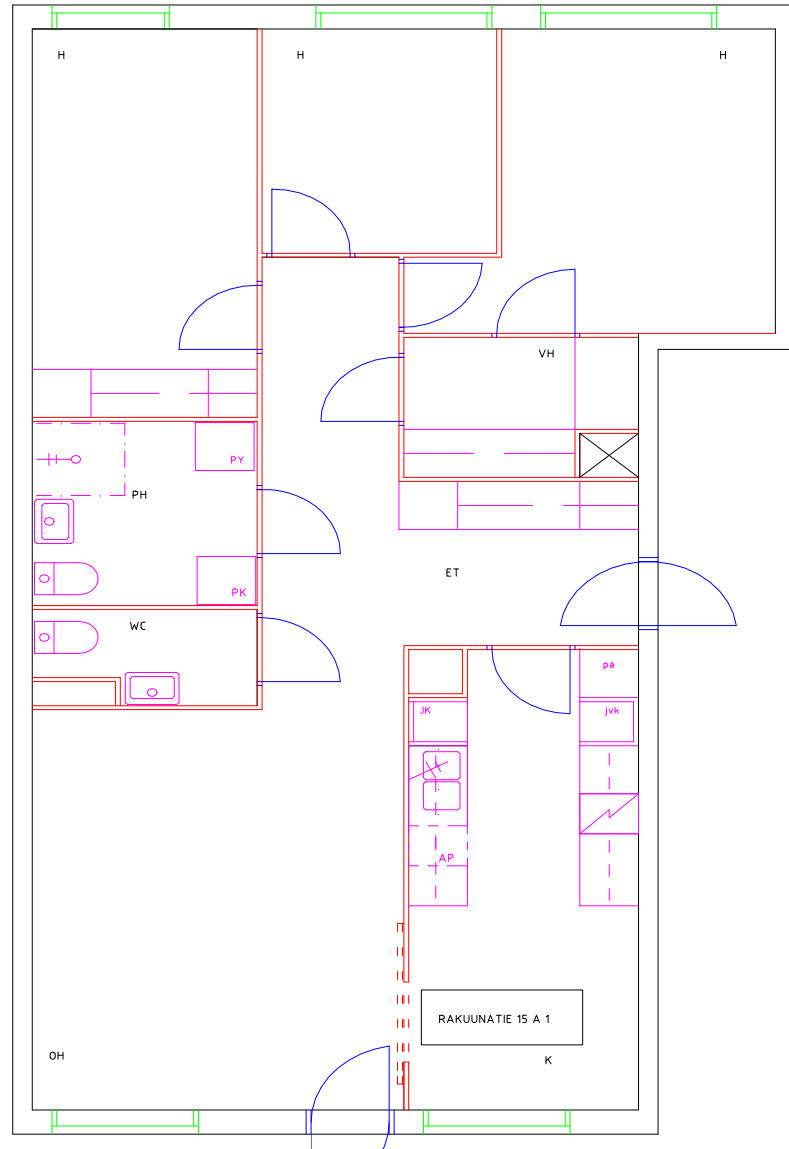

Pohjakuva huoneistosta

Pohjakuva huoneistosta

Pohjakuva huoneistosta

Pohjakuva huoneistosta

Pohjakuva huoneistosta

Pohjakuva huoneistosta

Pohjakuva huoneistosta

Pohjakuva huoneistosta

Rakuunantie 15 B 16

Huoneistotyyppi

4 h + k

Parveke

Piha

m²

89,00

jm²