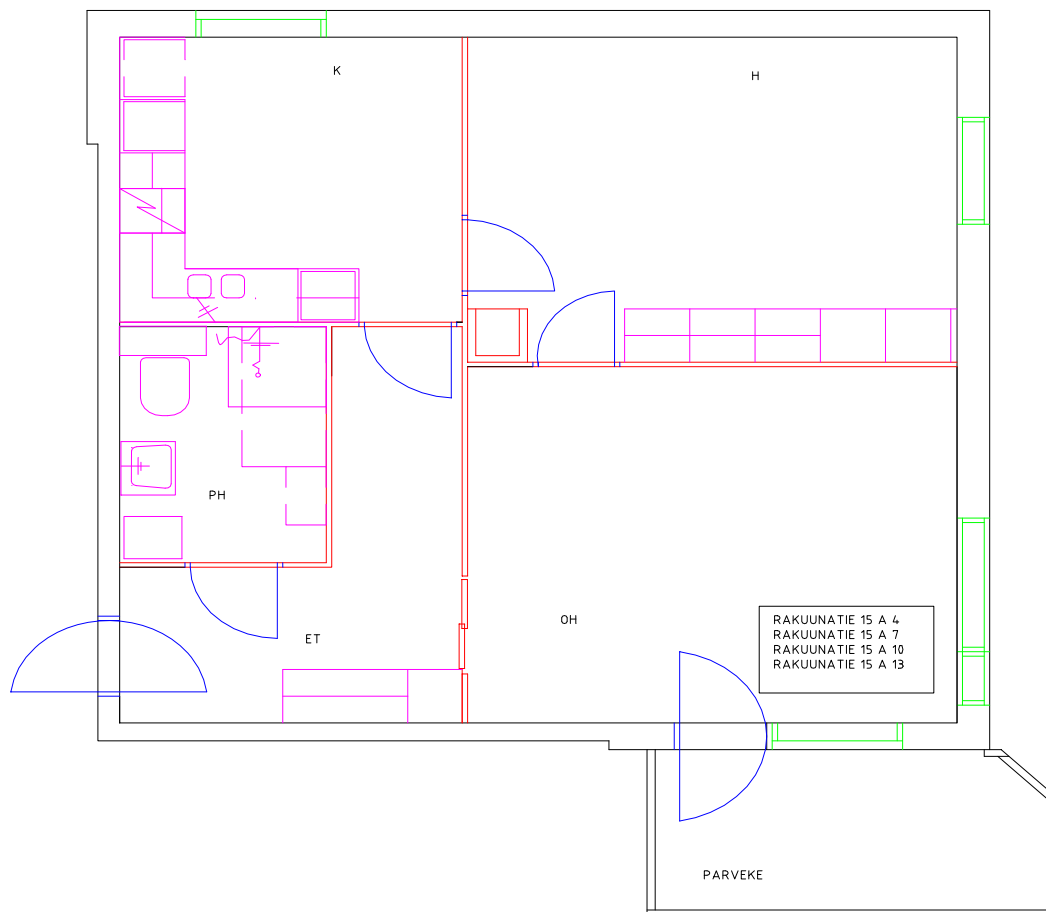

Pohjakuva huoneistosta

Pohjakuva huoneistosta

Pohjakuva huoneistosta

Pohjakuva huoneistosta

Pohjakuva huoneistosta

Pohjakuva huoneistosta

Pohjakuva huoneistosta

Pohjakuva huoneistosta

Rakuunantie 15 B 16

Huoneistotyyppi

4 h + k

Parveke

Piha

m²

89,00

jm²