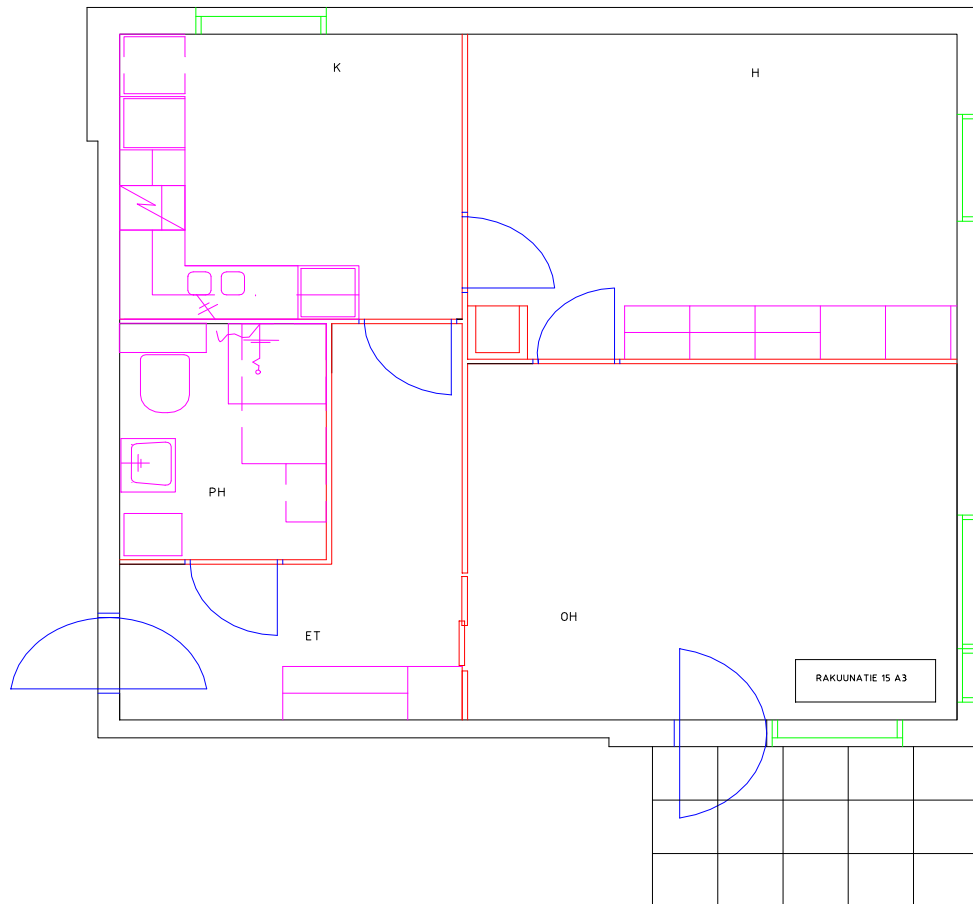

Pohjakuva huoneistosta

Pohjakuva huoneistosta

Pohjakuva huoneistosta

Pohjakuva huoneistosta

Pohjakuva huoneistosta

Pohjakuva huoneistosta

Pohjakuva huoneistosta

Pohjakuva huoneistosta

Rakuunantie 15 B 16

Huoneistotyyppi

4 h + k

Parveke

Piha

m²

89,00

jm²