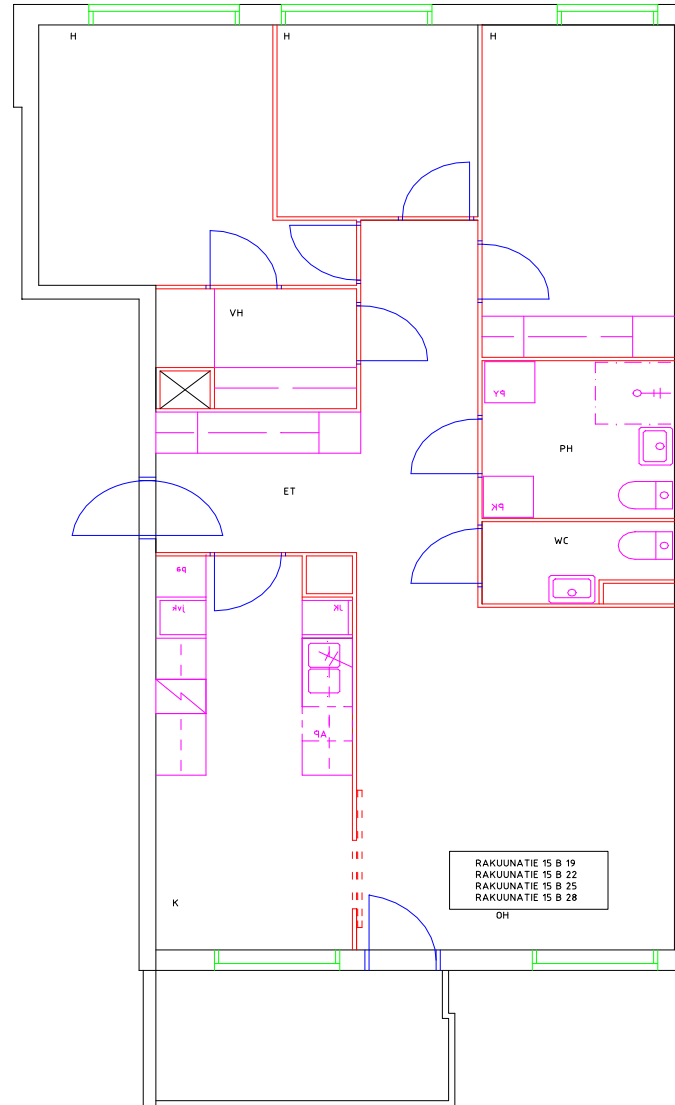

Rakuunantie 15 B 16

Huoneistotyyppi

4 h + k

Parveke

Piha

m²

89,00

jm²

Upo Ujas 189,Ujk 379

Pohjakuva huoneistosta

Pohjakuva huoneistosta

Pohjakuva huoneistosta

Pohjakuva huoneistosta

Pohjakuva huoneistosta

Pohjakuva huoneistosta

Pohjakuva huoneistosta