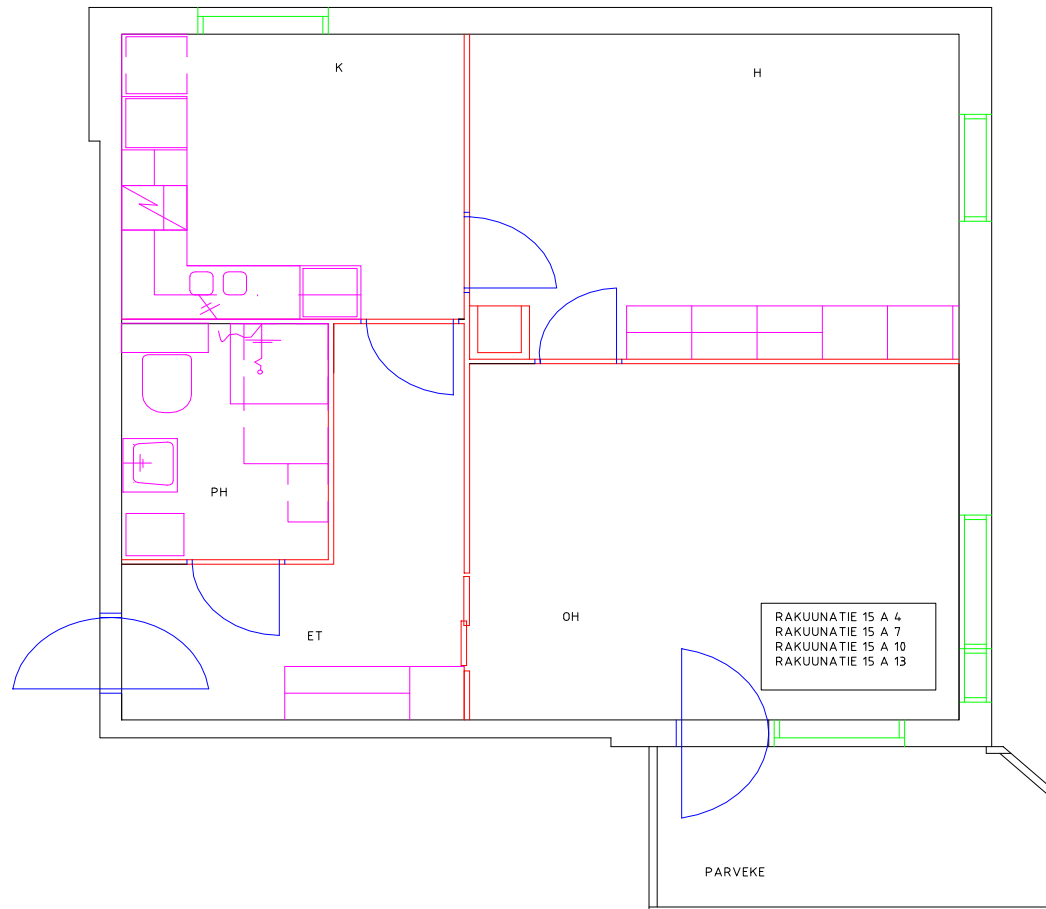

Pohjakuva huoneistosta

Pohjakuva huoneistosta

Pohjakuva huoneistosta

Pohjakuva huoneistosta

Pohjakuva huoneistosta

Pohjakuva huoneistosta

Pohjakuva huoneistosta

Pohjakuva huoneistosta

Rakuunantie 15 B 16

Huoneistotyyppi

4 h + k

Parveke

Piha

m²

89,00

jm²