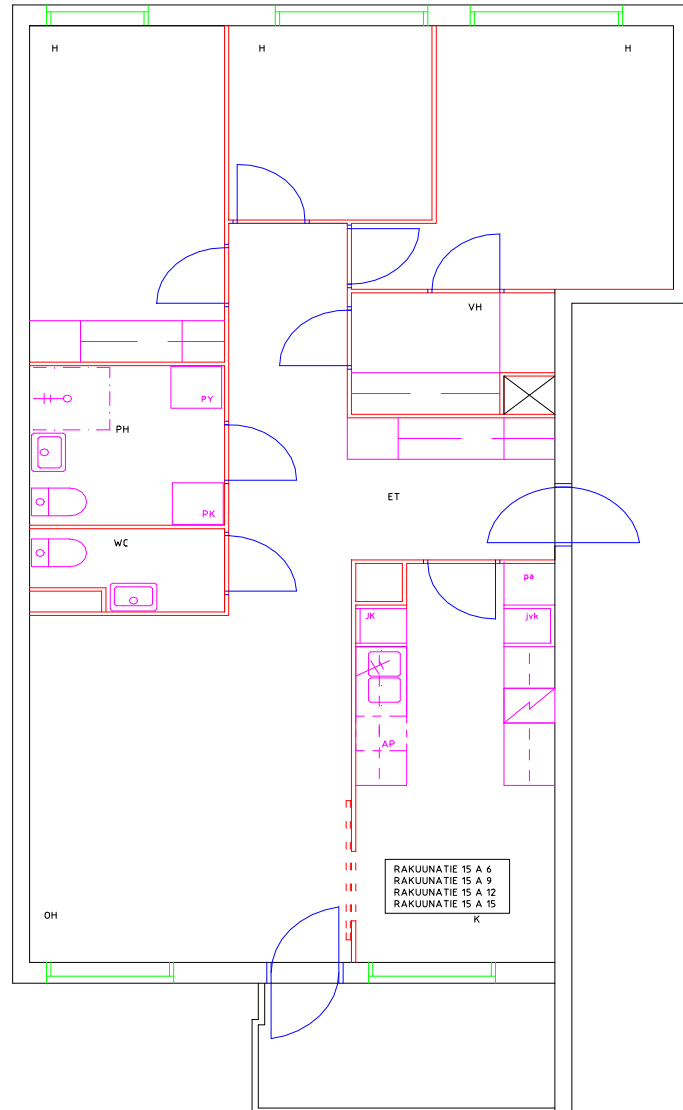

Pohjakuva huoneistosta

Pohjakuva huoneistosta

Pohjakuva huoneistosta

Pohjakuva huoneistosta

Pohjakuva huoneistosta

Pohjakuva huoneistosta

Pohjakuva huoneistosta

Pohjakuva huoneistosta

Rakuunantie 15 B 16

Huoneistotyyppi

4 h + k

Parveke

Piha

m²

89,00

jm²