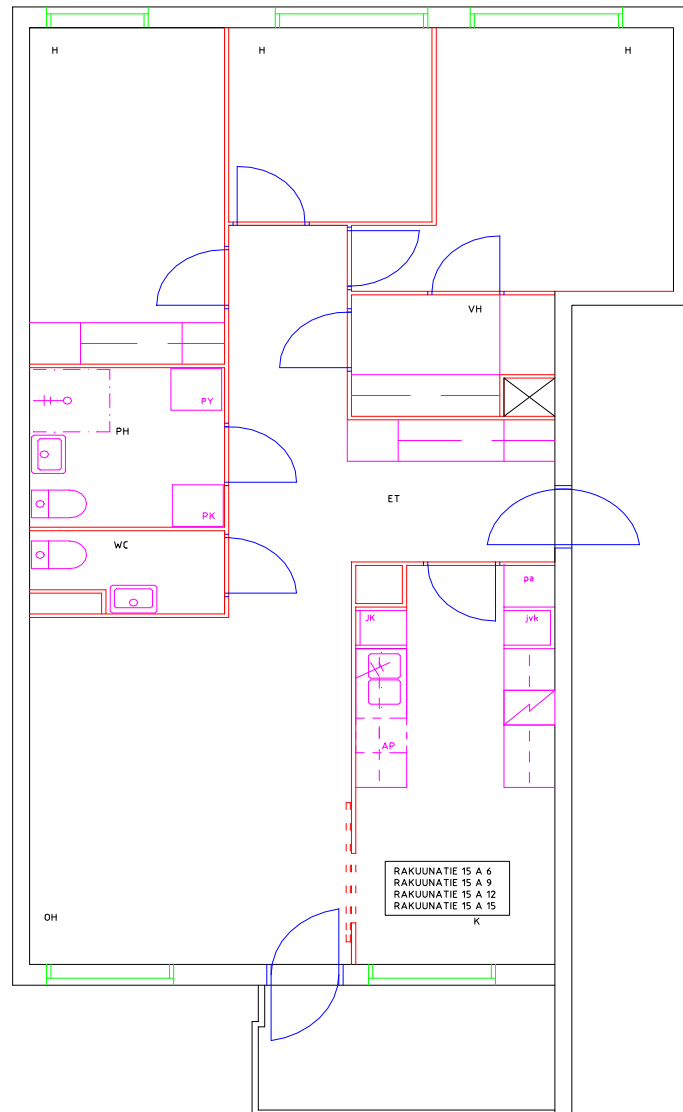

Pohjakuva huoneistosta