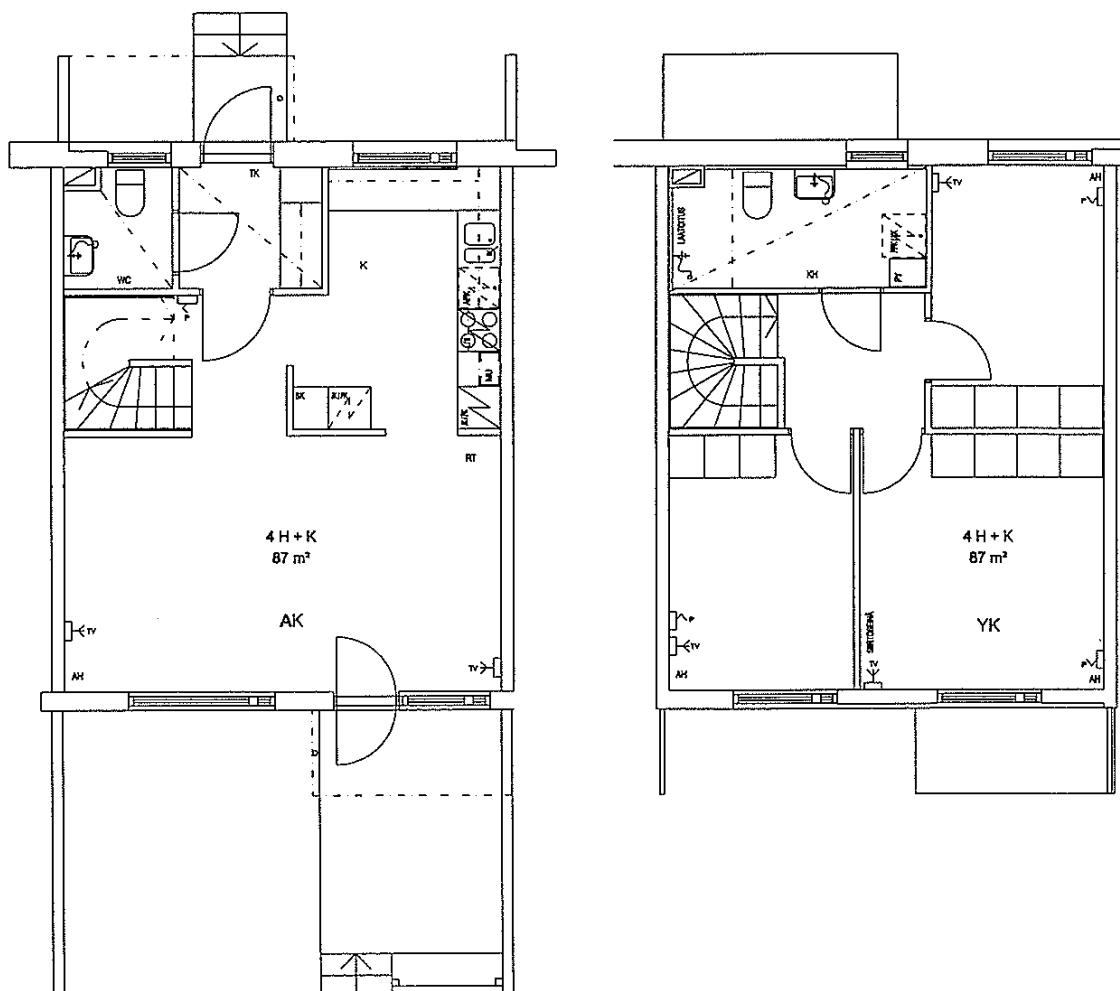

VUOSAAREN KIINTEISTÖT OY / SAMMALPARRANKUJA

Sammalparrankuja 1 00960 Helsinki

SIJAINTIKAAVIO

HUONEISTOPIIRROS 1/100

AS B 13 JA B 15 4H + K 87m²

ARKKITEHDIT HANNUNKARI & MÄKIPAJA OY

TARKKAMPUJANKATU 10 B 00150 HELSINKI puh. 09-6844750 fax: 09-68447510 e-mail: h&m@arkhm.pp.fi