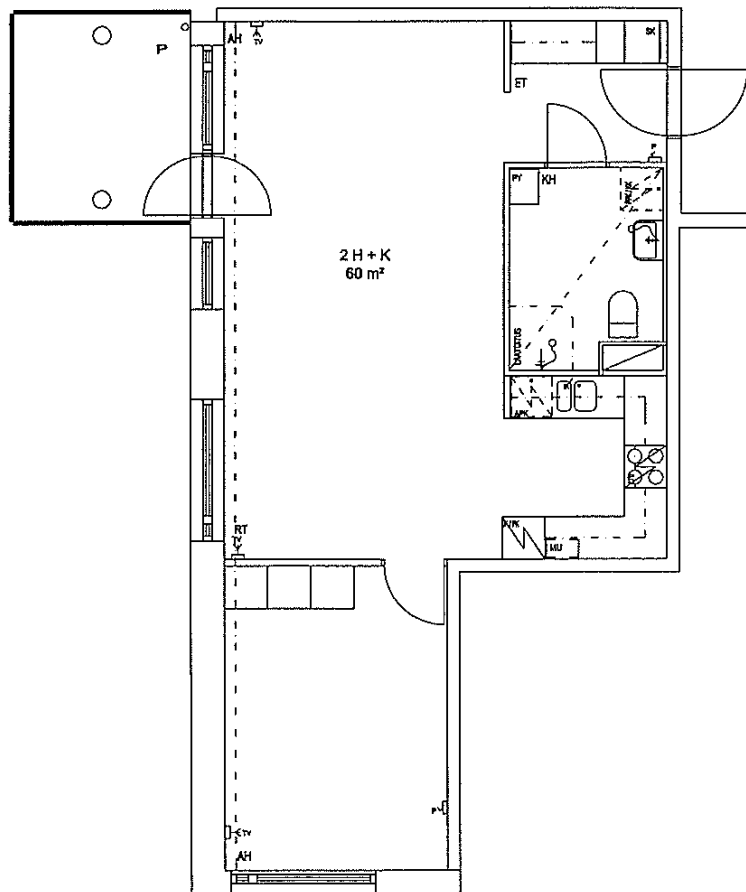

VUOSAAREN KIINTEISTÖT OY / SAMMALPARRANKUJA

Sammalparrankuja 1 00960 Helsinki

SIJAINTIKAAVIO

HUONEISTOPIIRROS 1/100

AS A 3 JA A 8 2H + K 60m²

ARKKITEHDIT HANNUNKARI & MÄKIPAJA OY

TARKK'AMPUJANKATU 10 B 00150 HELSINKI puh. 09-6844750 fax: 09-68447510 e-mail: h&m@arkhm.pp.fi