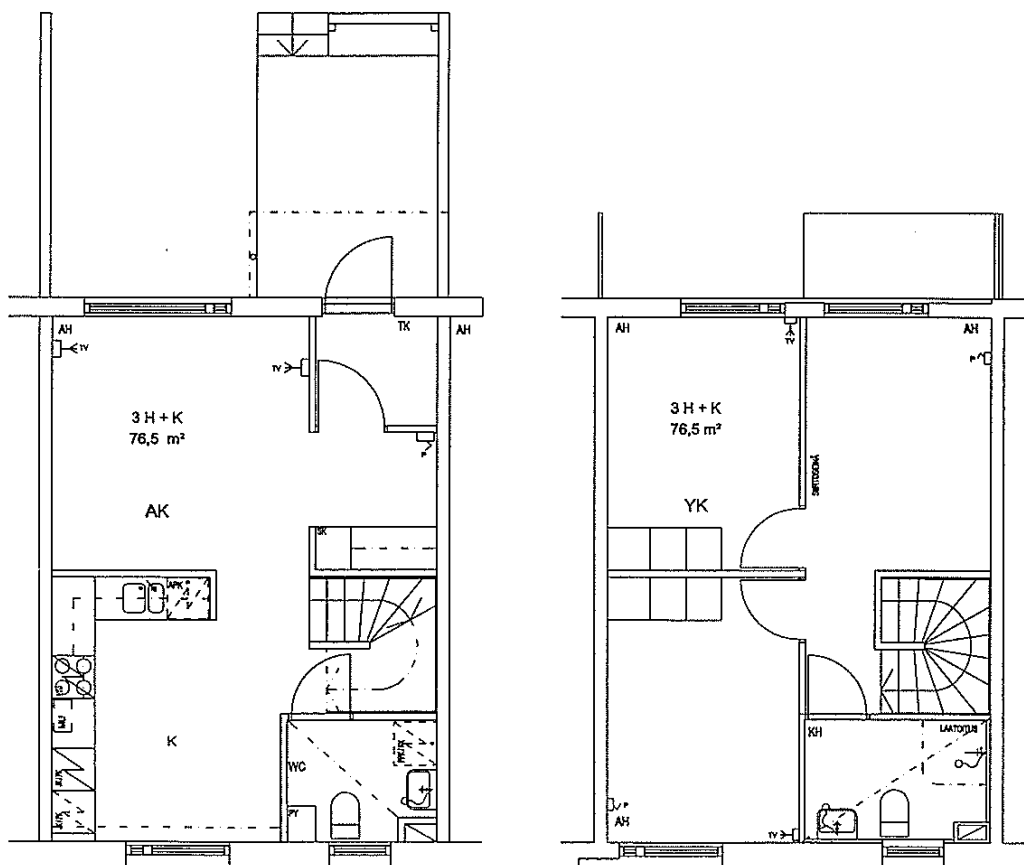

VUOSAAREN KIINTEISTÖT OY / SAMMALPARRANKUJA

Sammalparrankuja 1 00960 Helsinki

SIJAINTIKAAVIO

HUONEISTOPIIRROS 1/100

AS C 18, C 20, C 22 3H +K 76,5m²

ARKKITEHDIT HANNUNKARI & MÄKIPAJA OY

TARKK'AMPUJANKATU 10 B 00150 HELSINKI puh. 09-6844750 fax: 09-68447510 e-mail: h&m@arkhm.pp.fi