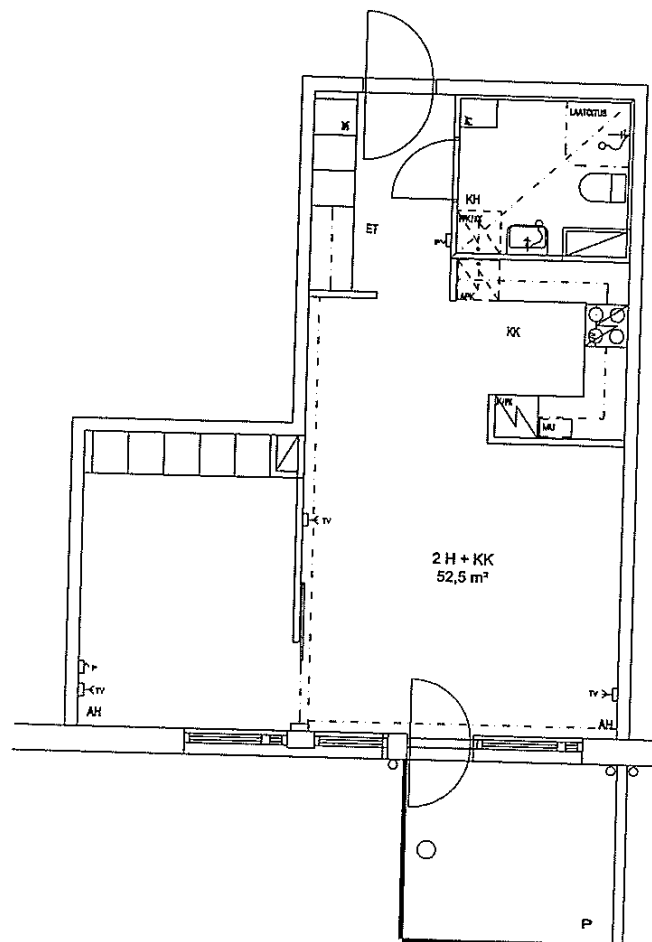

VUOSAAREN KIINTEISTÖT OY / SAMMALPARRANKUJA

Sammalparrankuja 1 00960 Helsinki

HUONEISTOPIIRROS 1/100

SIJAINTIKAAVIO

AS A 2 JA A 7 2H + KK 52,5 m²

ARKKITEHDIT HANNUNKARI & MÄKIPAJA OY

TARKK'AMPUJANKATU 10 B 00150 HELSINKI puh. 09-6844750 fax: 09-68447510 e-mail: h&m@arkhm.pp.fi