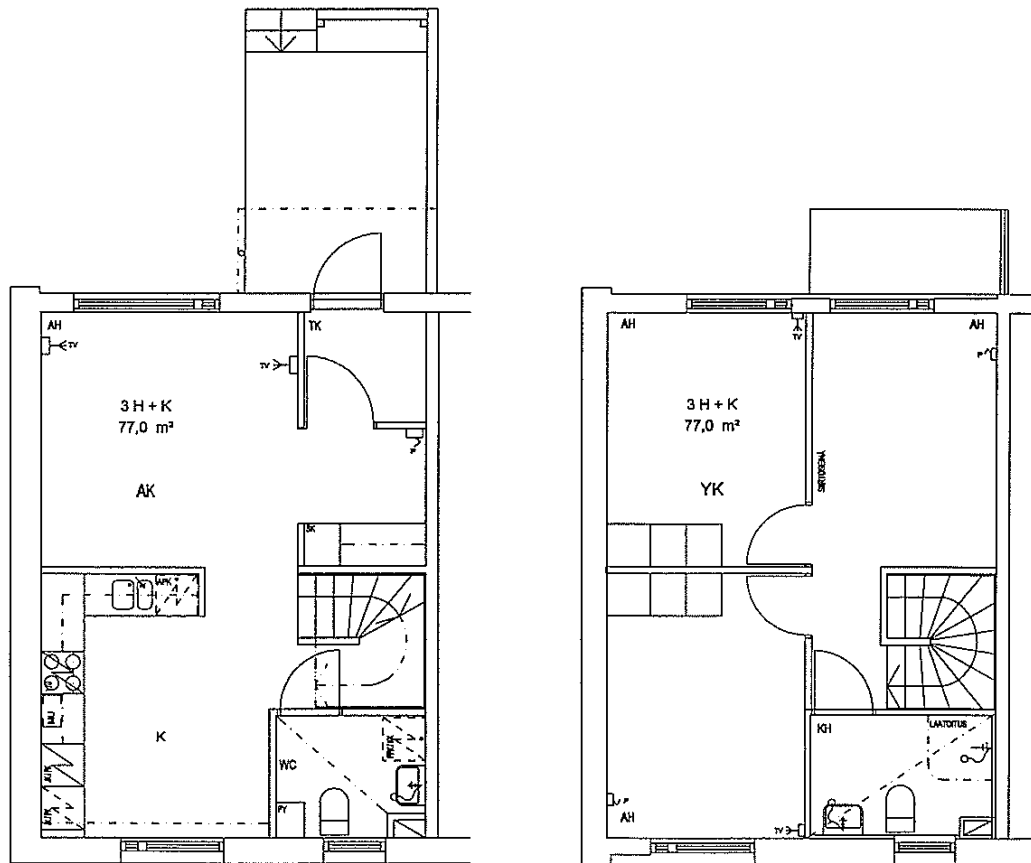

VUOSAAREN KIINTEISTÖT OY / SAMMALPARRANKUJA

Sammalparrankuja 1 00960 Helsinki

SIJAINTIKAAVIO

HUONEISTOPIIRROS 1/100

AS C 17 3H + K 77m²

ARKKITEHDIT HANNUNKARI & MÄKIPAJA OY

TARKK'AMPUJANKATU 10 B 00150 HELSINKI puh. 09-6844750 fax: 09-68447510 e-mail: h&m@arkhm.pp.fi