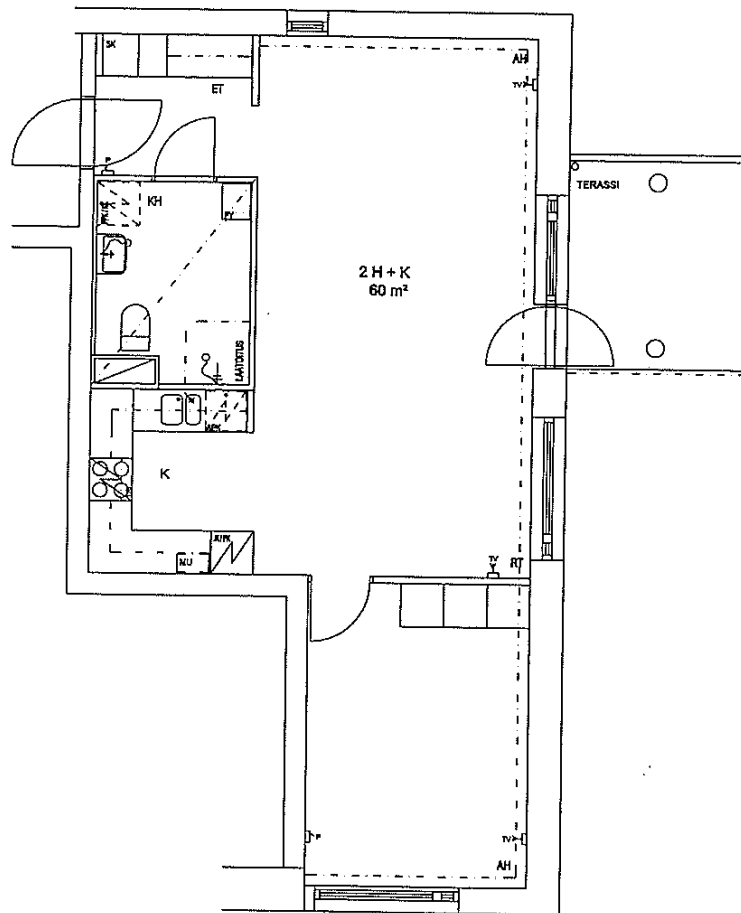

VUOSAAREN KIINTEISTÖT OY / SAMMALPARRANKUJA

Sammalparrankuja 1 00960 Helsinki

HUONEISTOPIIRROS 1/100

ASA 1 2H + K 60m²

1. krs

ARKKITEHDIT HANNUNKARI & MÄKIPAJA OY

TARKK'AMPUJANKATU 10 B 00150 HELSINKI puh. 09-6844750 fax: 09-68447510 e-mail: h&m@arkhm.pp.fi