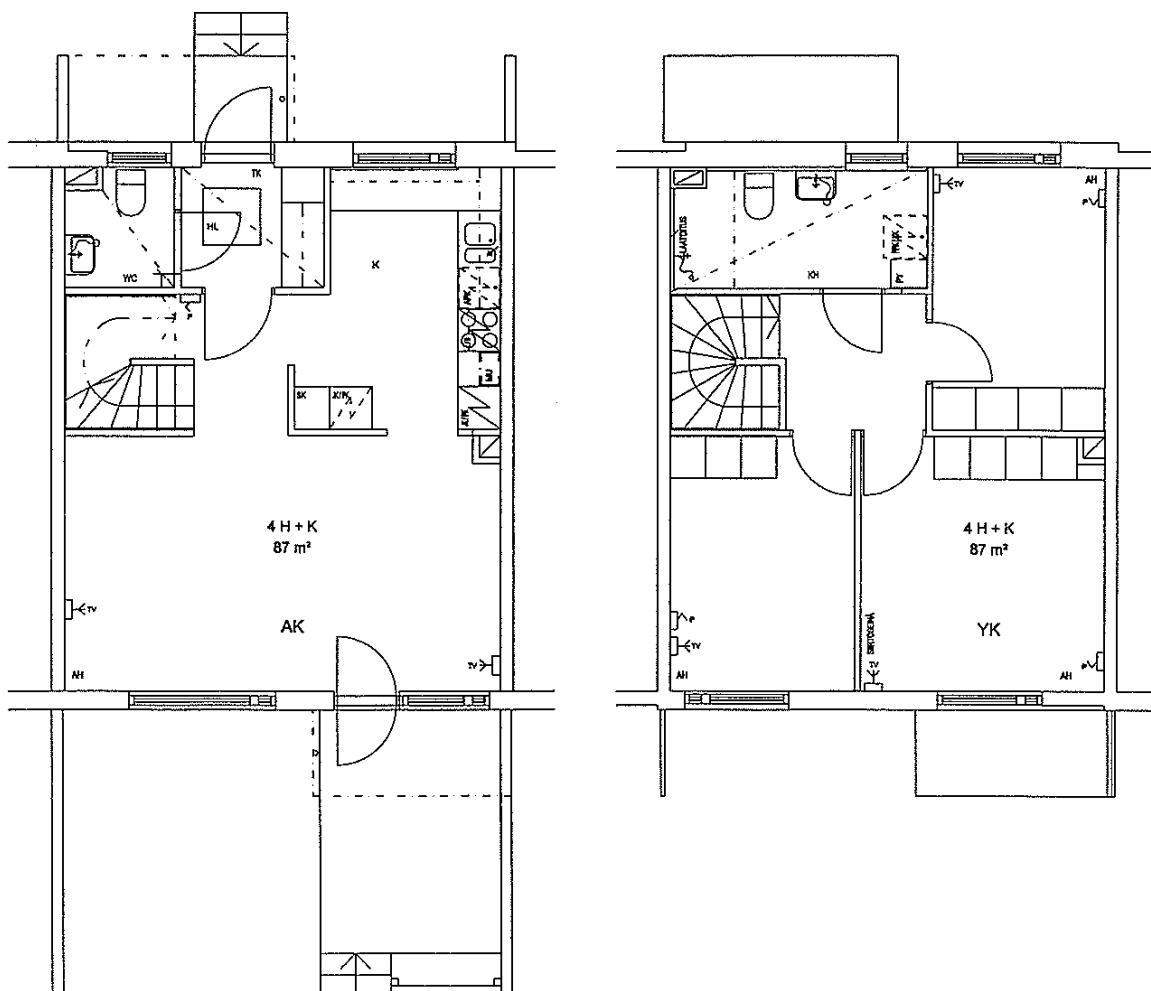

VUOSAAREN KIINTEISTÖT OY / SAMMALPARRANKUJA

Sammalparrankuja 1 00960 Helsinki

SIJAINTIKAAVIO

HUONEISTOPIIRROS 1/100

AS B 14 4H + K 87m²

ARKKITEHDIT HANNUNKARI & MÄKIPAJA OY

TARKK'AMPUJANKATU 10 B 00150 HELSINKI puh. 09-6844750 fax: 09-68447510 e-mail: h&m@arkhm.pp.fi