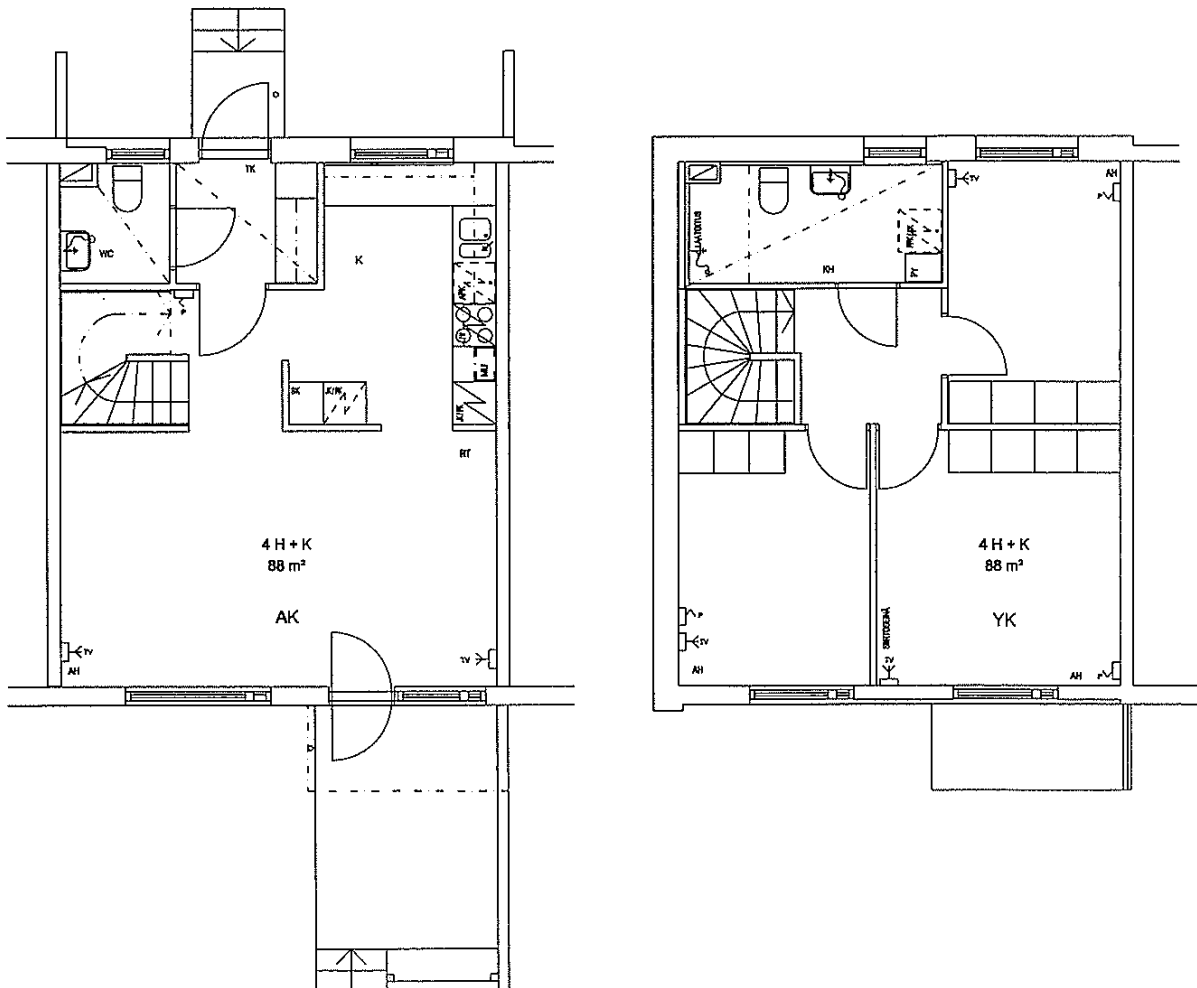

VUOSAAREN KIINTEISTÖT OY / SAMMALPARRANKUJA

Sammalparrankuja 1 00960 Helsinki

SIJAINTIKAAVIO

HUONEISTOPIIRROS 1/100

AS B 12 4H + K 88m²

ARKKITEHDIT HANNUNKARI & MÄKIPAJA OY

TARKK'AMPUJANKATU 10 B 00150 HELSINKI puh. 09-6844750 fax: 09-68447510 e-mail: h&m@arkhm.pp.fi