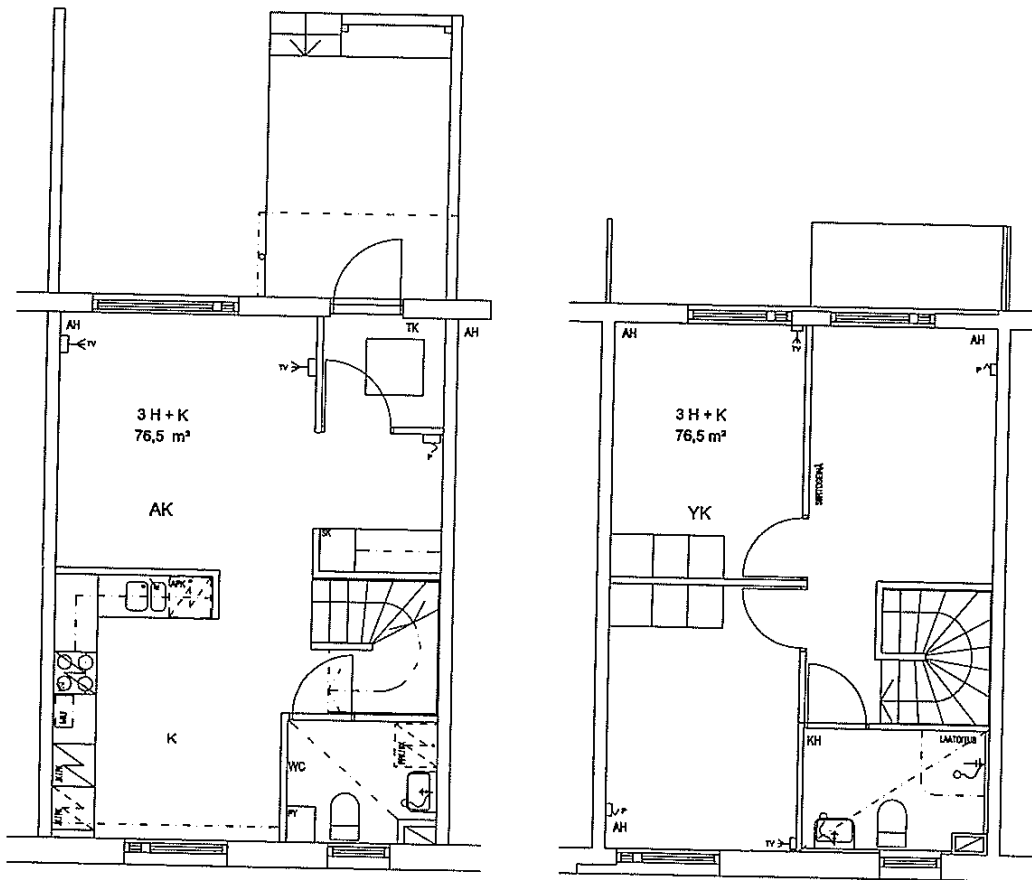

VUOSAAREN KIINTEISTÖT OY / SAMMALPARRANKUJA

Sammalparrankuja 1 00960 Helsinki

SIJAINTIKAAVIO

HUONEISTOPIIRROS 1/100

AS C 21 3H +K 76,5m²

ARKKITEHDIT HANNUNKARI & MÄKIPAJA OY

TARKK'AMPUJANKATU 10 B 00150 HELSINKI puh. 09-6844750 fax: 09-68447510 e-mail: h&m@arkhm.pp.fi