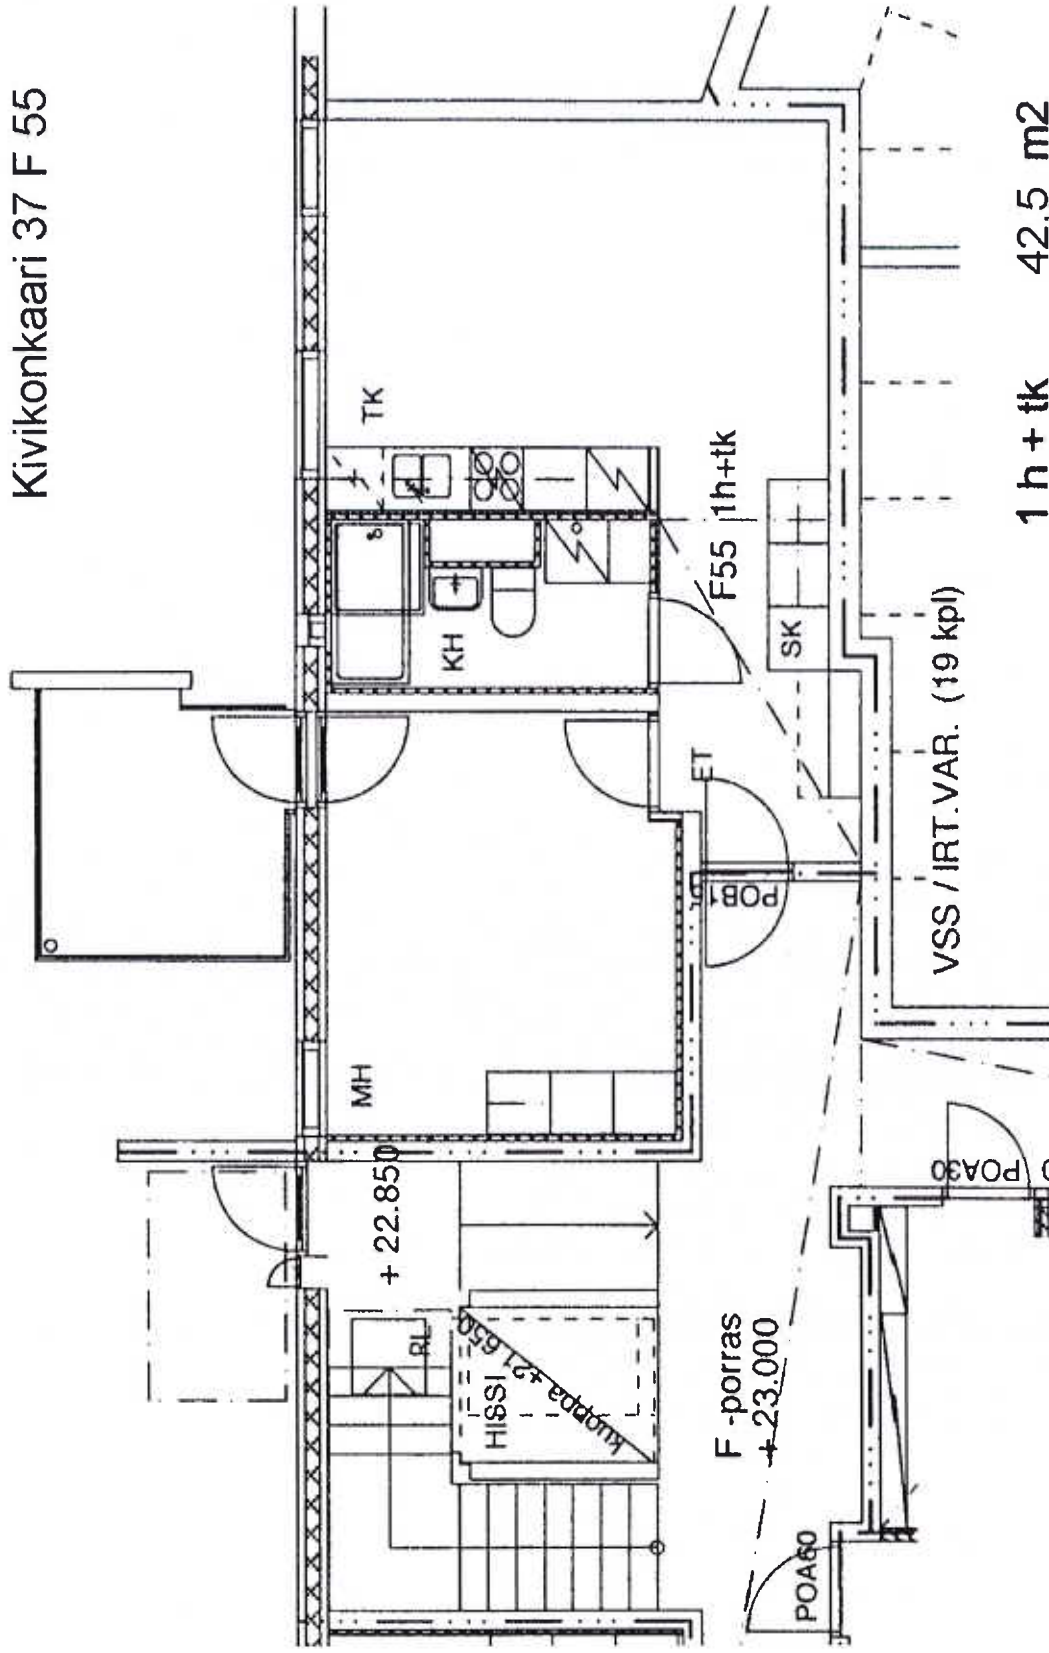

Kivikonkaari 37 F 55

1 h + tk 42,5 m²

Kerros	1	X	X	X			X
Hissi							
Jääkaappi							
Pakastin							
Talokylmiö							
Huon.koht. ilmanv.							
Parveke / Piha							
Avoporras							

Kivikonkaari 37 C 26

2 h + kk 50,5 m²

Kerros

Hissi

Jääkaappi

Pakastin

Talokylmiö

Huon.koht. ilmanv.

Parveke / Piha

Avoporras

1
X
X
X

2 h + k	58,0	m ²	1	X	X		X
Kerros							
Hissi							
Jääkaappi							
Pakastin							
Talokylmiö							
Huon.koht. ilmanv.							
Parveke / Piha							
Avoporras							

2 h + k 62,0 m²

Kerros

Kivikonkaari 37 A 4

3 h + k 76,5 m²

Kerros	2
Hissi	X
Jääkaappi	X
Pakastin	
Talokylmiö	
Huon.koht. ilmanv.	
Parveke / P ha	X
Avoporras	

Kivikonkaari 37 B 22

4 h + k	94,5 m ²	3
Kerros		X
Hissi		X
Jääkaappi		
Pakastin		
Talokylmiö		
Huon.koht. ilmanv.		
Parveke / Piha		X
Avoporras		