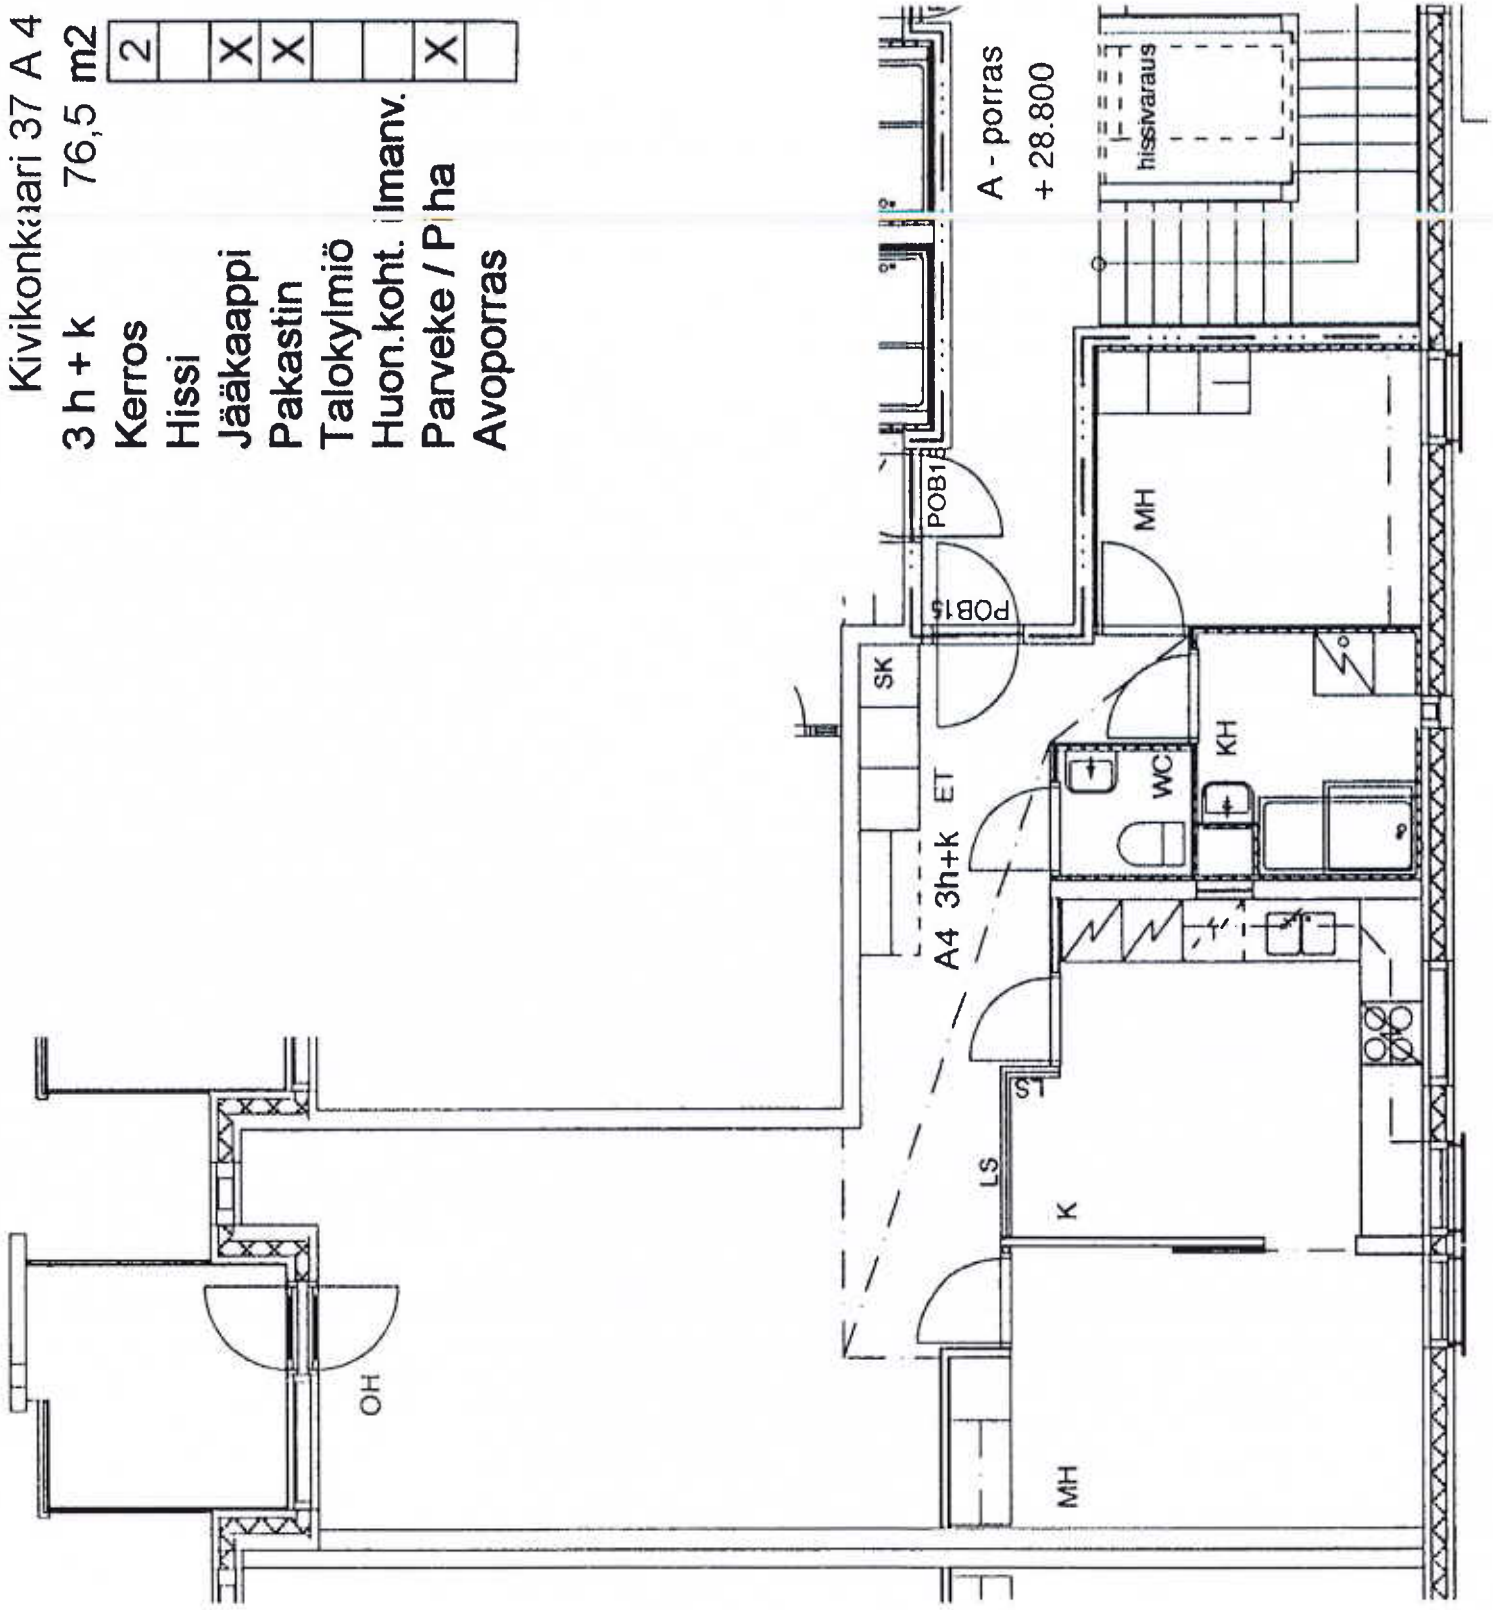

Kivikonkaari 37 F 55

1 h + tk 42,5 m²

Kerros	1	X	X	X			X
Hissi							
Jääkaappi							
Pakastin							
Talokylmiö							
Huon.koht. ilmanv.							
Parveke / Piha							
Avoporras							

Kivikonkaari 37 C 26

Avoporras

1
X
X
X

2 h + k	58,0	m ²	1	X	X		X
Kerros							
Hissi							
Jääkaappi							
Pakastin							
Talokylmiö							
Huon.koht. ilmanv.							
Parveke / Piha							
Avoporras							

2 h + k 62,0 m²

Kerros

Hissi

Jääkaappi

Fakastin

Talokylmiö

Huon.koht. ilmanv.

Farveke / Piha

Avoporras

2	X	X			X
---	---	---	--	--	---

Kivikonkaari 37 A 4

3 h + k 76,5 m²

Kerros	2
Hissi	X
Jääkaappi	X
Pakastin	
Talokylmiö	
Huon.koht. ilmanv.	
Parveke / P ha	X
Avoporras	

Kivikonkaari 37 B 22

4 h + k	94,5 m ²	3
Kerros		X
Hissi		X
Jääkaappi		
Pakastin		
Talokylmiö		
Huon.koht. ilmanv.		
Parveke / Piha		X
Avoporras		