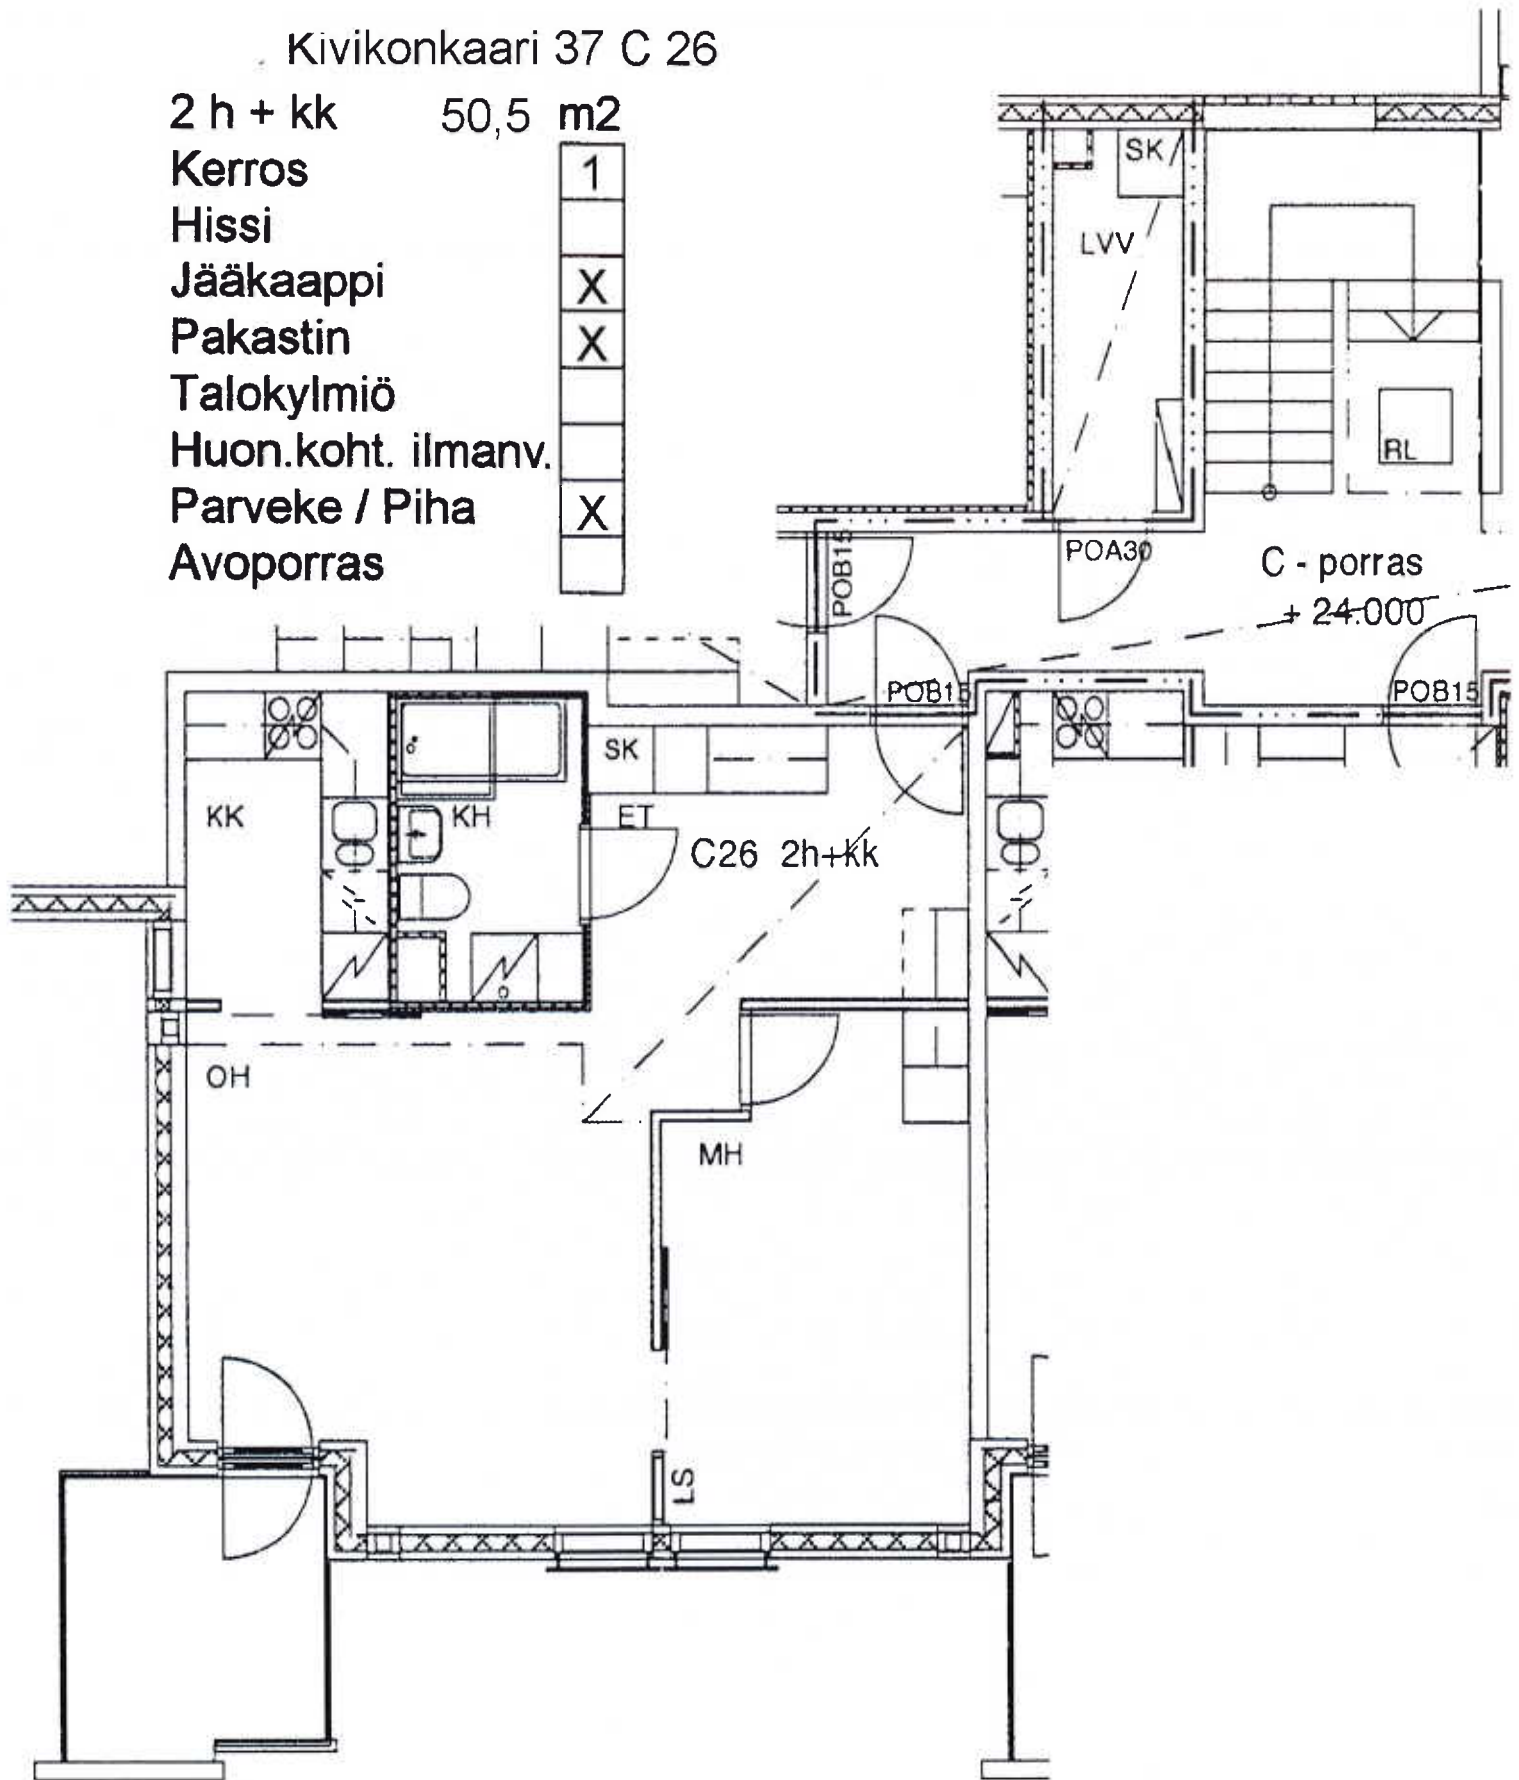

Kivikonkaari 37 F 55

1 h + tk 42,5 m²

Kerros	1	X	X	X			X
Hissi							
Jääkaappi							
Pakastin							
Talokylmiö							
Huon.koht. ilmanv.							
Parveke / Piha							
Avoporras							

Kivikonkaari 37 C 26

2 h + kk 50,5 m²

Kerros

Hissi

Jääkaappi

Pakastin

Talokylmiö

Huon.koht. ilmanv.

Parveke / Piha

Avoporras

1
X
X
X

2 h + k	58,0	m ²	1	X	X		X
Kerros							
Hissi							
Jääkaappi							
Pakastin							
Talokylmiö							
Huon.koht. ilmanv.							
Parveke / Piha							
Avoporras							

2 h + k 62,0 m²

Kerros

Hissi

Jääkaappi

Fakastin

Talokylmiö

Huon.koht. ilmanv.

Farveke / Piha

Avoporras

2	X	X			X
---	---	---	--	--	---