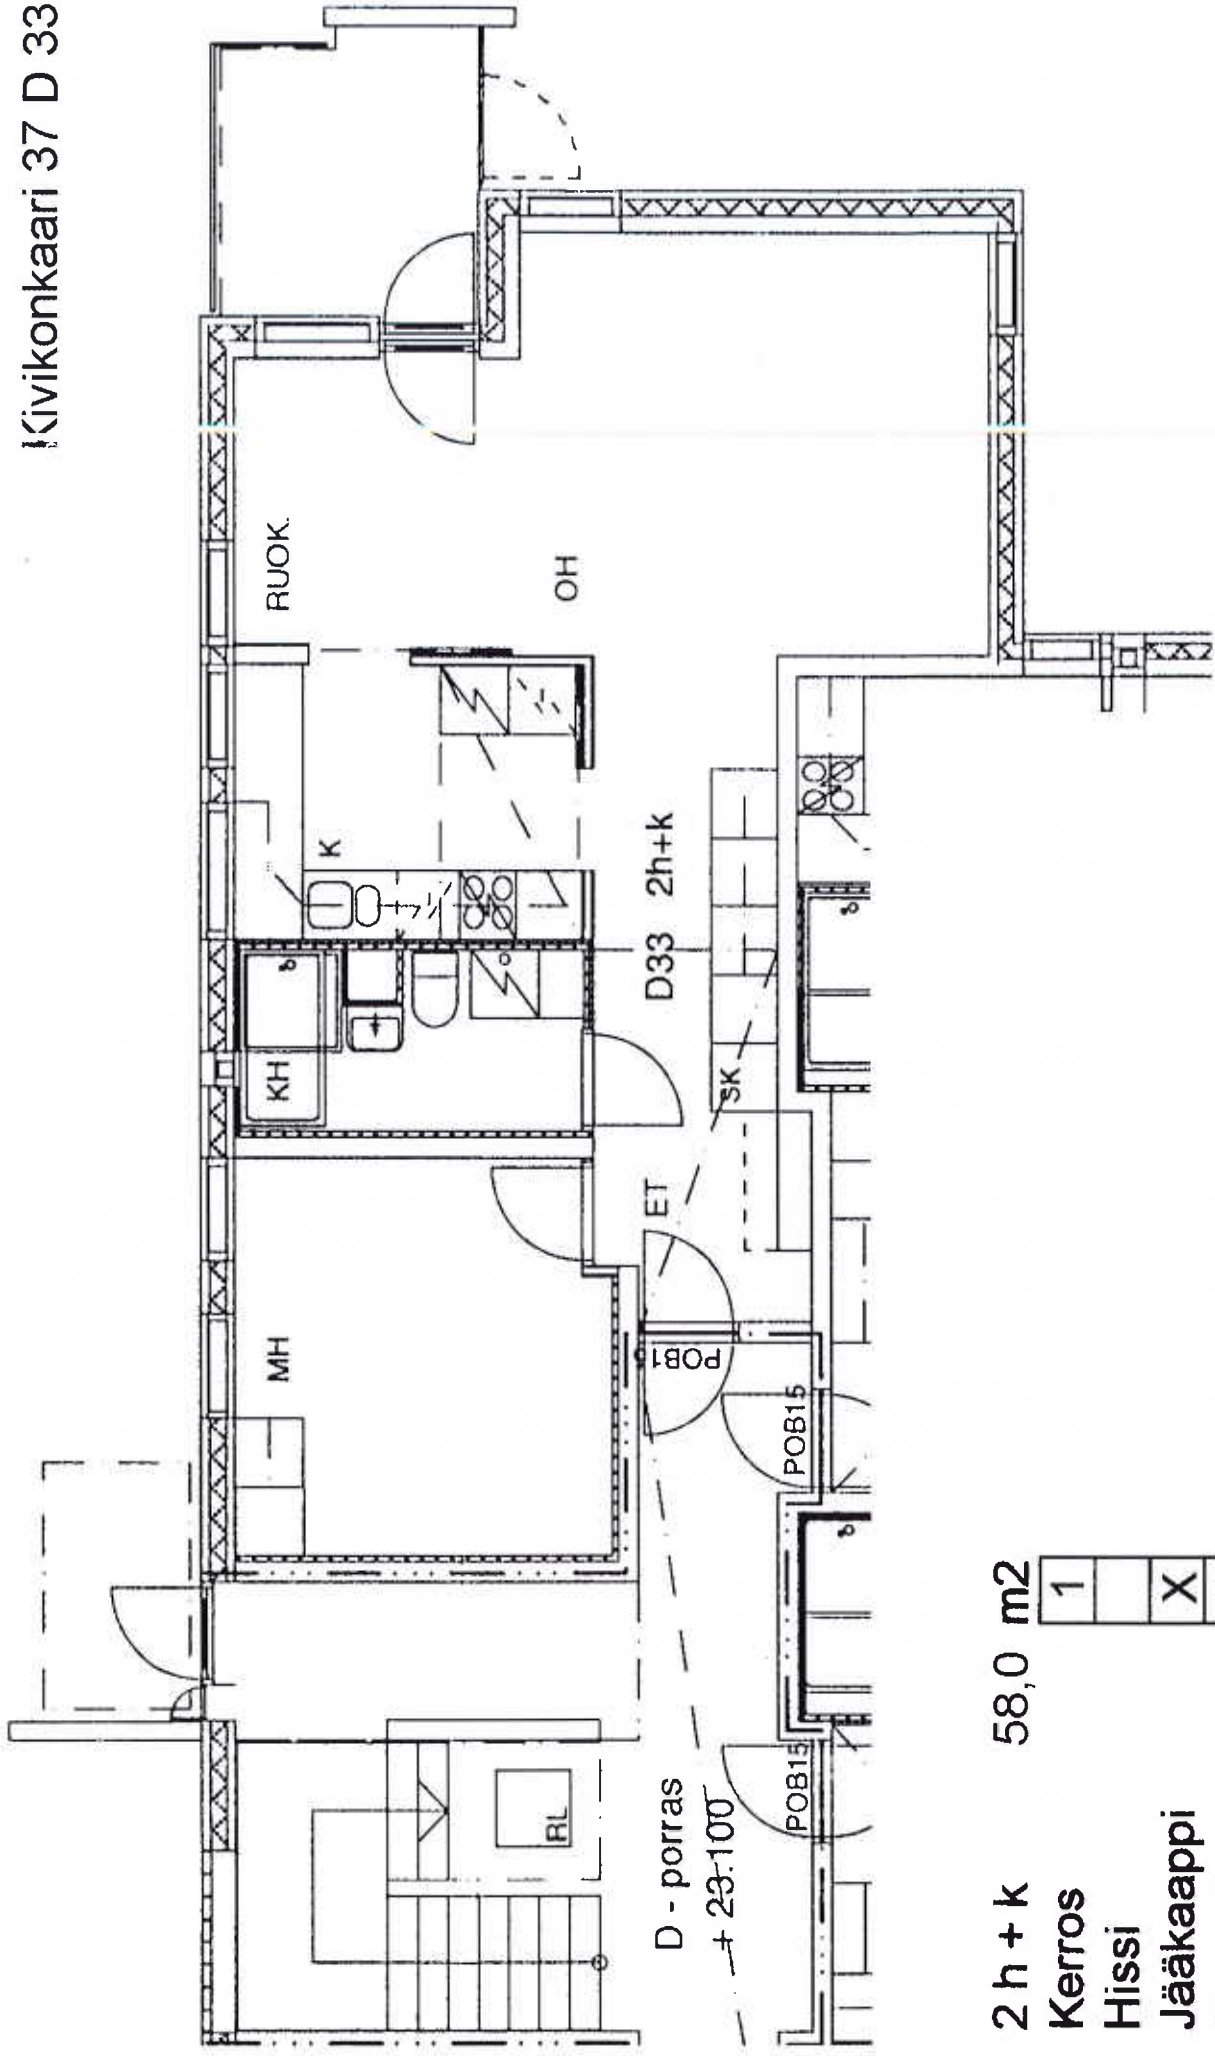

Kivikonkaari 37 F 55

1 h + tk 42,5 m²

Kerros	1	X	X	X			X
Hissi							
Jääkaappi							
Pakastin							
Talokylmiö							
Huon.koht. ilmanv.							
Parveke / Piha							
Avoporras							

Kivikonkaari 37 C 26

2 h + kk 50,5 m²

Kerros

Hissi

Jääkaappi

Pakastin

Talokylmiö

Huon.koht. ilmanv.

Parveke / Piha

Avoporras

1
X
X
X

2 h + k	58,0	m ²	1	X	X		X
Kerros							
Hissi							
Jääkaappi							
Pakastin							
Talokylmiö							
Huon.koht. ilmanv.							
Parveke / Piha							
Avoporras							

2 h + k 62,0 m²

Kerros

Hissi

Jääkaappi

Fakastin

Talokylmiö

Huon.koht. ilmanv.

Farveke / Piha

Avoporras

2	X	X			X
---	---	---	--	--	---