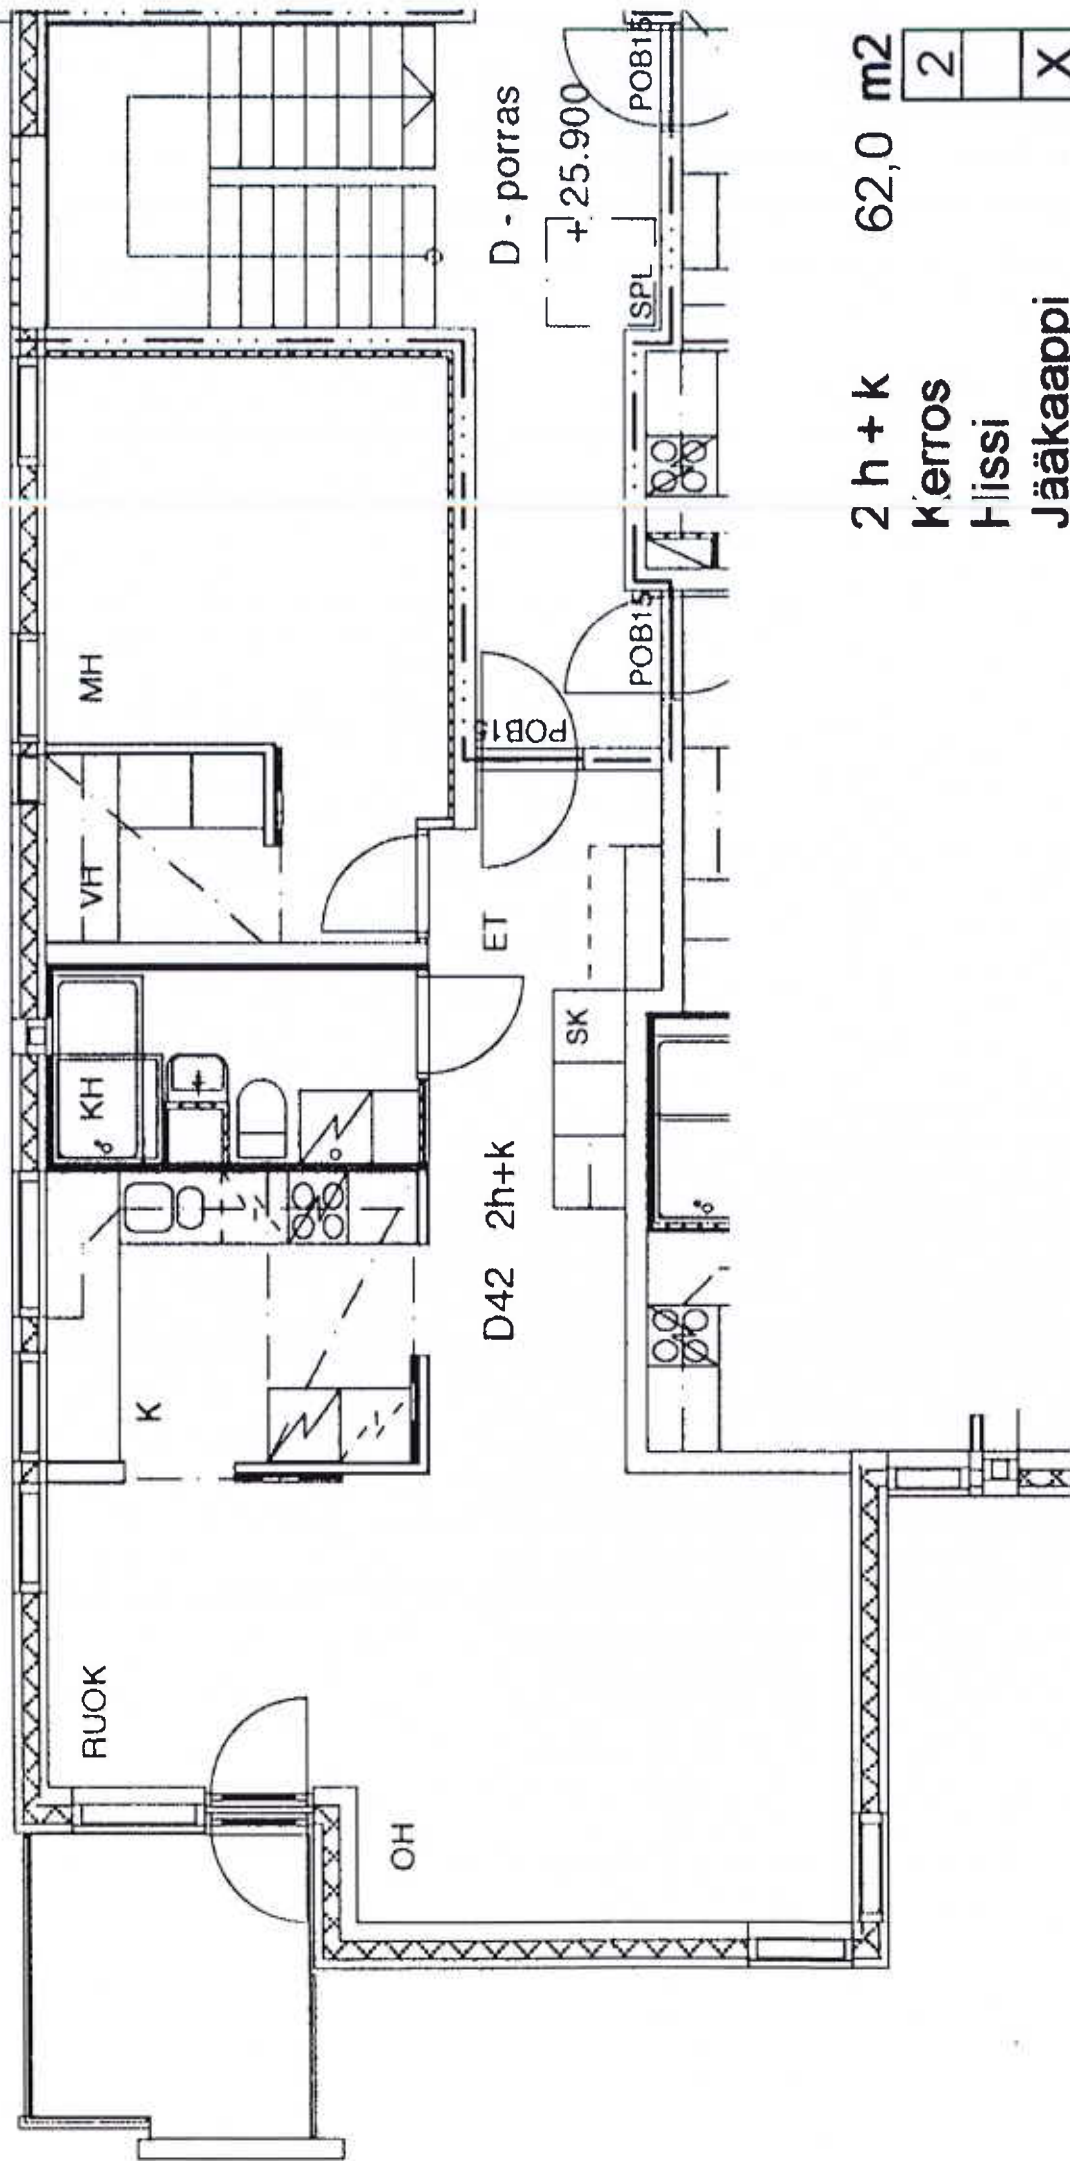

Kivikonkaari 37 F 55

1 h + tk 42,5 m²

Kerros	1	X	X	X			X
Hissi							
Jääkaappi							
Pakastin							
Talokylmiö							
Huon.koht. ilmanv.							
Parveke / Piha							
Avoporras							

Kivikonkaari 37 C 26

2 h + kk 50,5 m²

Kerros

Hissi

Jääkaappi

Pakastin

Talokylmiö

Huon.koht. ilmanv.

Parveke / Piha

Avoporras

1
X
X
X

2 h + k	58,0	m ²	1	X	X		X
Kerros							
Hissi							
Jääkaappi							
Pakastin							
Talokylmiö							
Huon.koht. ilmanv.							
Parveke / Piha							
Avoporras							

2 h + k 62,0 m²

Kerros

Hissi

Jääkaappi

Fakastin

Talokylmiö

Huon.koht. ilmanv.

Farveke / Piha

Avoporras

2	X	X			X
---	---	---	--	--	---