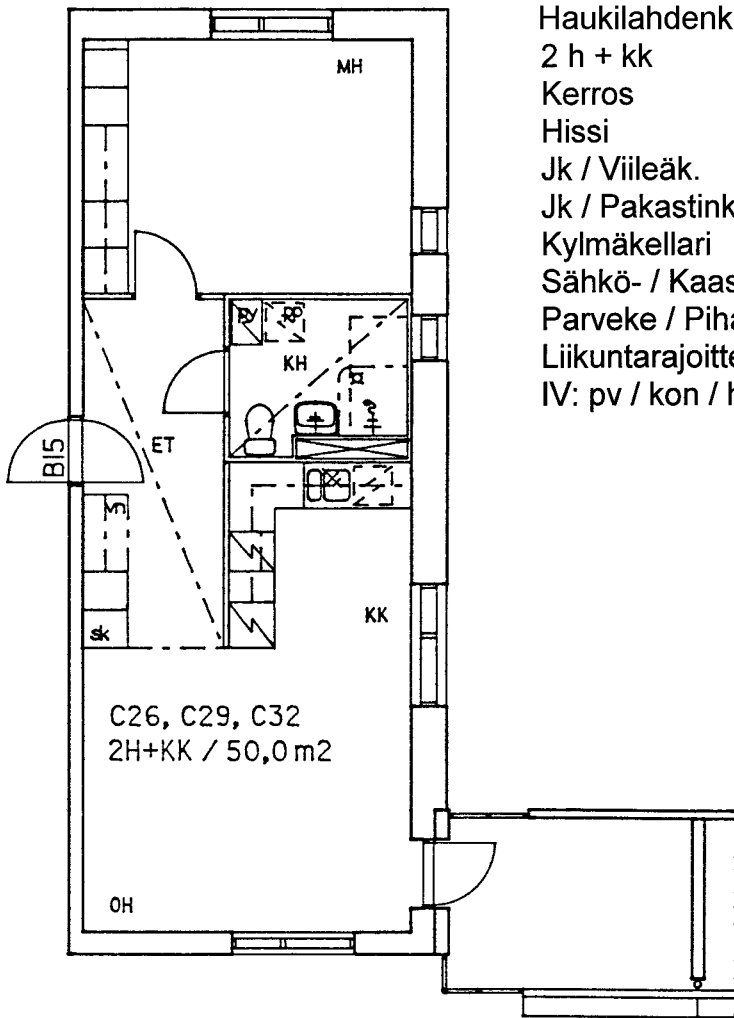

Haukilahdenkuja 11 C 26

2 h + kk 50,0 m<sup>2</sup>

Kerros 2

Hissi X

Jk / Viileäk.

Jk / Pakastink. X

Kylmäkellari

Sähkö- / Kaasuliesi S

Parveke / Piha X

Liikuntarajoitteiset E

IV: pv / kon / hk K

C26, C29, C32  
2H+KK / 50,0 m<sup>2</sup>

OH

KK

KH

MH