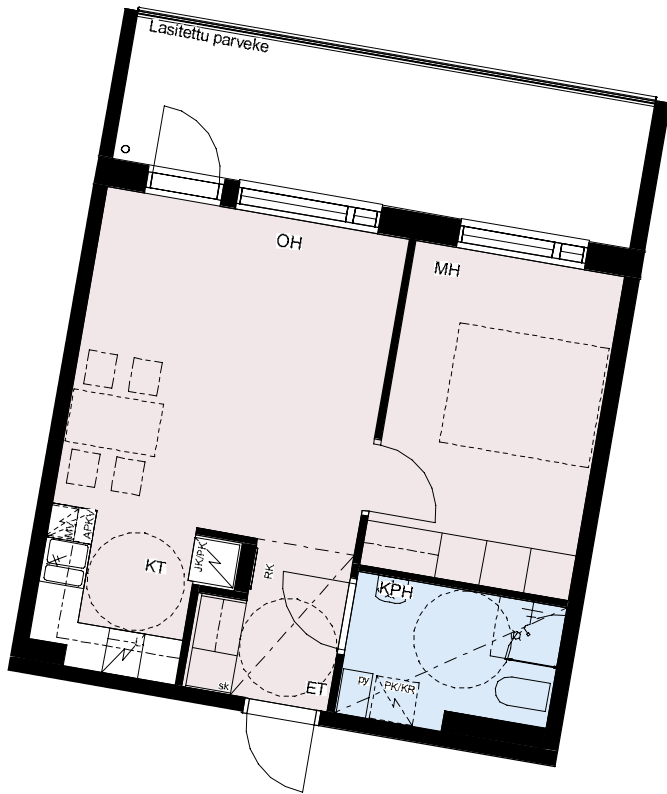

HEKA ISOSAARENTIE

Isosaarentie 4-6
00840 Helsinki

2H+KT

43.5 m²

E110

2.krs, rakennus 2

E114

3.krs, rakennus 2

F124

3.krs, rakennus 3

APKV
MV
JK/PK
L
PK/KR

PY
SK

ET
KPH
KT
OH
MH
VH

Astianpesukonevaraus
Tilavaraus mikroaaltouunille
Jää-/pakastinkaappi
Kalusteuni ja liesitaso
Tilavaraus pyykinpesukoneelle
ja kuivausrummulle
Pyykkikaappi
Siivouskomero

Eteinen
Kylpyhuone
Keittiö
Olohuone
Makuuhuone
Vaatehuone

0 5m

MITTAKAAVA 1:100
MUUTOKSET MAHDOLLISIA