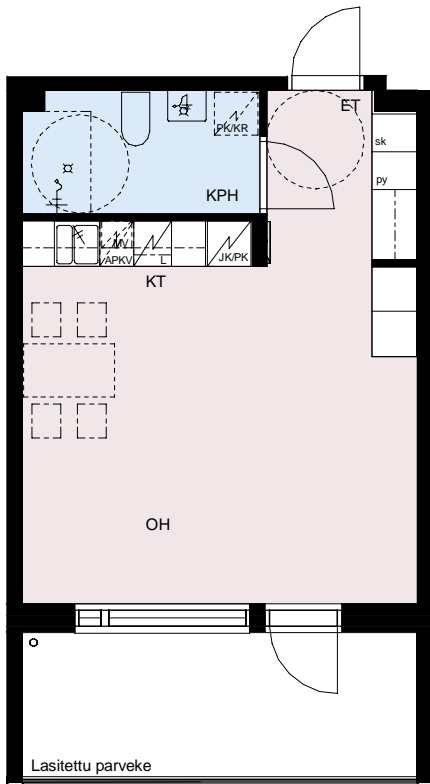

HEKA ISOSAARENTIE

Isosaarentie 4-6
00840 Helsinki

1H+KT 32.5 m²

A1 1.krs

APKV	Astianpesukonevaraus
MV	Tilavaraus mikroaaltouunille
JK/PK	Jää-/pakastinkaappi
L	Kalusteuuni ja liesitaso
PK/KR	Tilavaraus pyykinpesukoneelle ja kuivausrummulle
PY	Pyykkikaappi
SK	Siivouskomero
ET	Eteinen
KPH	Kylpyhuone
KT	Keittiö
OH	Olohuone
MH	Makuuhuone
VH	Vaatehuone

0 5m

MITTAKAAVA 1:100
MUUTOKSET MAHDOLLISIA

HEKA ISOSAARENTIE

Isosaarentie 4-6
00840 Helsinki

1H+KT 35 m²

A2 1.krs
A7 2.krs
A12 3.krs
A17 4.krs
A22 5.krs
A27 6.krs

APKV	Astianpesukonevaraus
MV	Tilavaraus mikroaaltouunille
JK/PK	Jää-/pakastinkaappi
L	Kalusteuuni ja liesitaso
PK/KR	Tilavaraus pyykinpesukoneelle ja kuivausrummulle
PY	Pyykkikaappi
SK	Siivouskomero
ET	Eteinen
KPH	Kylpyhuone
KT	Keittiö
OH	Olohuone
MH	Makuuhuone
VH	Vaatehuone

0 5m

MITTAKAAVA 1:100
MUUTOKSET MAHDOLLISIA

HEKA ISOSAARENTIE

Isosaarentie 4-6
00840 Helsinki

3H+KT 76 m²

A3 1.krs

LASITETTU PARVEKE

APKV	Astianpesukonevaraus
MV	Tilavaraus mikroaaltouunille
JK/PK	Jää-/pakastinkaappi
L	Kalusteuuni ja liesitaso
PK/KR	Tilavaraus pyykinpesukoneelle ja kuivausrummulle
PY	Pyykkikaappi
SK	Siivouskomero
ET	Eteinen
KPH	Kylpyhuone
KT	Keittiö
OH	Olohuone
MH	Makuuhuone
VH	Vaatehuone

0 5m

MITTAKAAVA 1:100
MUUTOKSET MAHDOLLISIA

HEKA ISOSAARENTIE

Isosaarentie 4-6
00840 Helsinki

3H+KT 69 m²

A4 2.krs
A9 3.krs
A14 4.krs
A19 5.krs
A24 6.krs

- | | |
|-------|--|
| APKV | Astianpesukonevaraus |
| MV | Tilavaraus mikroaaltouunille |
| JK/PK | Jää-/pakastinkaappi |
| L | Kalusteuni ja liesitaso |
| PK/KR | Tilavaraus pyykinpesukoneelle ja kuivausrummulle |
| PY | Pyykkikaappi |
| SK | Siivouskomero |
| ET | Eteinen |
| KPH | Kylpyhuone |
| KT | Keittiö |
| OH | Olohuone |
| MH | Makuuhuone |
| VH | Vaatehuone |