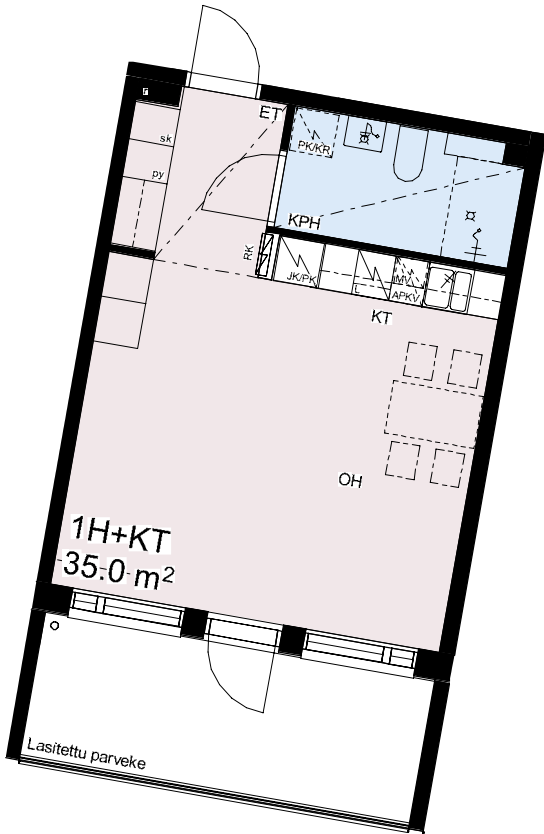

0 5m

MITTAKAAVA 1:100
MUUTOKSET MAHDOLLISIA

HEKA ISOSAARENTIE

Isosaarentie 4-6
00840 Helsinki

4H+KT 80 m²

D82 1.krs
D86 2.krs
D91 3.krs
D96 4.krs
D101 5.krs

- | | |
|-------|--|
| APKV | Astianpesukonevaraus |
| MV | Tilavaraus mikroaaltouunille |
| JK/PK | Jää-/pakastinkaappi |
| L | Kalusteuni ja liesitaso |
| PK/KR | Tilavaraus pyykinpesukoneelle ja kuivausrummulle |
| PY | Pyykkikaappi |
| SK | Siivouskomero |
| ET | Eteinen |
| KPH | Kylpyhuone |
| KT | Keittiö |
| OH | Olohuone |
| MH | Makuuhuone |
| VH | Vaatehuone |

0 5m

MITTAKAAVA 1:100
MUUTOKSET MAHDOLLISIA

HEKA ISOSAARENTIE

Isosaarentie 4-6
00840 Helsinki

1H+KT 35 m²

D83 1.krs
D87 2.krs
D92 3.krs
D97 4.krs
D102 5.krs

APKV	Astianpesukonevaraus
MV	Tilavaraus mikroaaltouunille
JK/PK	Jää-/pakastinkaappi
L	Kalusteuni ja liesitaso
PK/KR	Tilavaraus pyykinpesukoneelle ja kuivausrummulle
PY	Pyykkikaappi
SK	Siivouskomero
ET	Eteinen
KPH	Kylpyhuone
KT	Keittiö
OH	Olohuone
MH	Makuuhuone
VH	Vaatehuone

0 5m

MITTAKAAVA 1:100
MUUTOKSET MAHDOLLISIA

HEKA ISOSAARENTIE

Isosaarentie 4-6
00840 Helsinki

1H+KT 35 m²

D84 1.krs
D89 2.krs
D94 3.krs
D99 4.krs
D104 5.krs

APKV	Astianpesukonevaraus
MV	Tilavaraus mikroaaltouunille
JK/PK	Jää-/pakastinkaappi
L	Kalusteuni ja liesitaso
PK/KR	Tilavaraus pyykinpesukoneelle ja kuivausrummulle
PY	Pyykkikaappi
SK	Siivouskomero
ET	Eteinen
KPH	Kylpyhuone
KT	Keittiö
OH	Olohuone
MH	Makuuhuone
VH	Vaatehuone