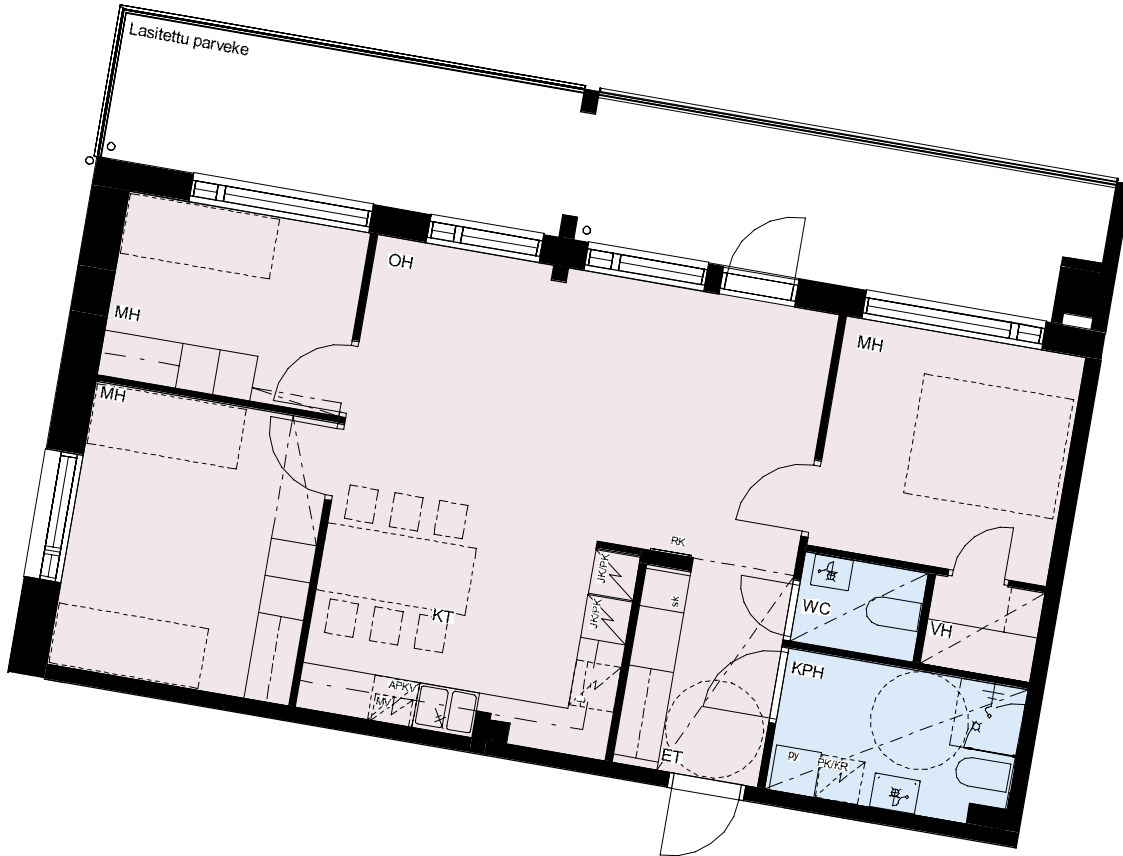

Eteinen
Kylpyhuone
Keittiö
Olohuone
Makuuhuone
Vaatehuone

0 5m

MITTAKAAVA 1:100
MUUTOKSET MAHDOLLISIA

HEKA ISOSAARENTIE

Isosaarentie 4-6
00840 Helsinki

4H+KT 81 m²

F117 1.krs

APKV	Astianpesukonevaraus
MV	Tilavaraus mikroaaltouunille
JK/PK	Jää-/pakastinkaappi
L	Kalusteuni ja liesitaso
PK/KR	Tilavaraus pyykinpesukoneelle ja kuivausrummulle
PY	Pyykkikaappi
SK	Siivouskomero
ET	Eteinen
KPH	Kylpyhuone
KT	Keittiö
OH	Olohuone
MH	Makuuhuone
VH	Vaatehuone

0 5m

MITTAKAAVA 1:100
MUUTOKSET MAHDOLLISIA

HEKA ISOSAARENTIE

Isosaarentie 4-6
00840 Helsinki

2H+KT

44 m²

F120

2.krs, rakennus 3