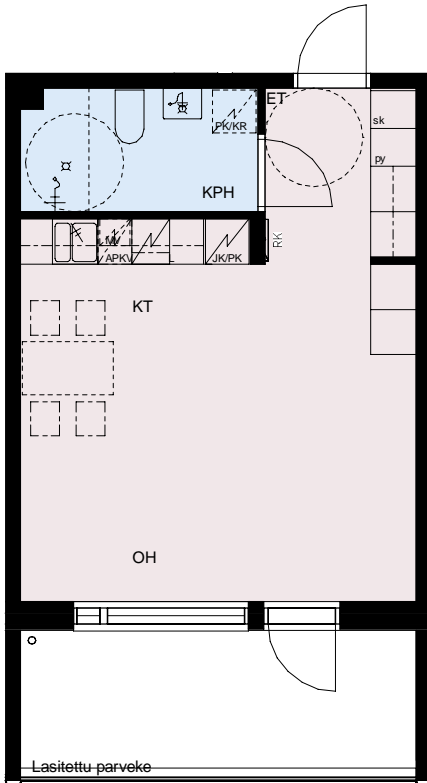

0 5m

MITTAKAAVA 1:100
MUUTOKSET MAHDOLLISIA

HEKA ISOSAARENTIE

Isosaarentie 4-6
00840 Helsinki

1H+KT 35.5 m²

B30 1.krs

APKV	Astianpesukonevaraus
MV	Tilavaraus mikroaaltouunille
JK/PK	Jää-/pakastinkaappi
L	Kalusteuni ja liesitaso
PK/KR	Tilavaraus pyykinpesukoneelle ja kuivausrummulle
PY	Pyykkikaappi
SK	Siivouskomero
ET	Eteinen
KPH	Kylpyhuone
KT	Keittiö
OH	Olohuone
MH	Makuuhuone
VH	Vaatehuone

0 5m

MITTAKAAVA 1:100
MUUTOKSET MAHDOLLISIA

HEKA ISOSAARENTIE

Isosaarentie 4-6
00840 Helsinki

1H+KT 35.5 m²

B31 1.krs

APKV	Astianpesukonevaraus
MV	Tilavaraus mikroaaltouunille
JK/PK	Jää-/pakastinkaappi
L	Kalusteuni ja liesitaso
PK/KR	Tilavaraus pyykinpesukoneelle ja kuivausrummulle
PY	Pyykkikaappi
SK	Siivouskomero
ET	Eteinen
KPH	Kylpyhuone
KT	Keittiö
OH	Olohuone
MH	Makuuhuone
VH	Vaatehuone

0 5m

MITTAKAAVA 1:100
MUUTOKSET MAHDOLLISIA

HEKA ISOSAARENTIE

Isosaarentie 4-6
00840 Helsinki

3H+KT

69.5 m²

B32

1.krs