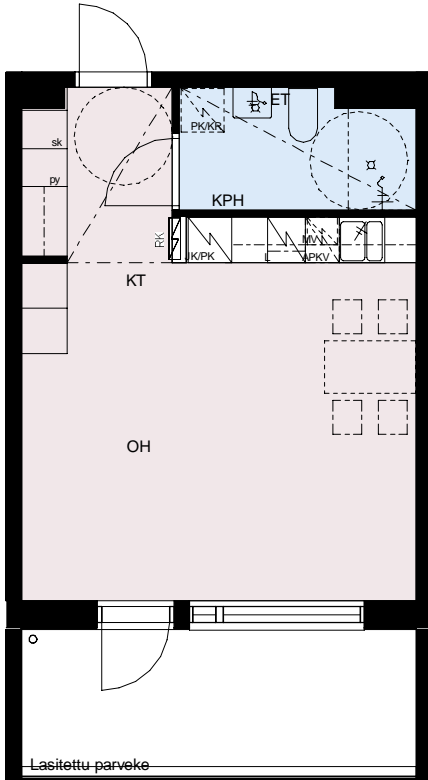

HEKA ISOSAARENTIE

Isosaarentie 4-6
00840 Helsinki

1H+KT 35 m²

B35 2.krs

B40 3.krs

B45 4.krs

B50 5.krs

B55 6.krs

APKV	Astianpesukonevaraus
MV	Tilavaraus mikroaaltouunille
JK/PK	Jää-/pakastinkaappi
L	Kalusteuni ja liesitaso
PK/KR	Tilavaraus pyykinpesukoneelle ja kuivausrummulle
PY	Pyykkikaappi
SK	Siivouskomero
ET	Eteinen
KPH	Kylpyhuone
KT	Keittiö
OH	Olohuone
MH	Makuuhuone
VH	Vaatehuone

MITTAKAAVA 1:100
MUUTOKSET MAHDOLLISIA