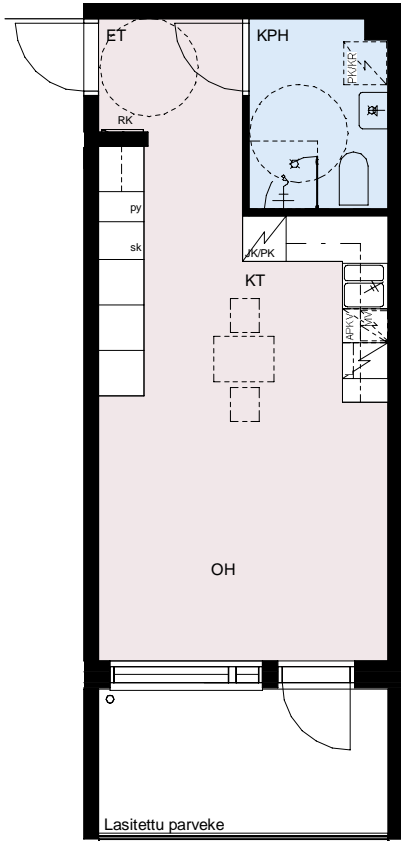

HEKA ISOSAARENTIE

Isosaarentie 4-6
00840 Helsinki

1H+KT 32.5 m²

A1 1.krs

APKV	Astianpesukonevaraus
MV	Tilavaraus mikroaaltouunille
JK/PK	Jää-/pakastinkaappi
L	Kalusteuuni ja liesitaso
PK/KR	Tilavaraus pyykinpesukoneelle ja kuivausrummulle
PY	Pyykkikaappi
SK	Siivouskomero
ET	Eteinen
KPH	Kylpyhuone
KT	Keittiö
OH	Olohuone
MH	Makuuhuone
VH	Vaatehuone

0 5m

MITTAKAAVA 1:100
MUUTOKSET MAHDOLLISIA

HEKA ISOSAARENTIE

Isosaarentie 4-6
00840 Helsinki

1H+KT 35 m²

A2 1.krs
A7 2.krs
A12 3.krs
A17 4.krs
A22 5.krs
A27 6.krs

APKV	Astianpesukonevaraus
MV	Tilavaraus mikroaaltouunille
JK/PK	Jää-/pakastinkaappi
L	Kalusteuuni ja liesitaso
PK/KR	Tilavaraus pyykinpesukoneelle ja kuivausrummulle
PY	Pyykkikaappi
SK	Siivouskomero
ET	Eteinen
KPH	Kylpyhuone
KT	Keittiö
OH	Olohuone
MH	Makuuhuone
VH	Vaatehuone

0 5m

MITTAKAAVA 1:100
MUUTOKSET MAHDOLLISIA

HEKA ISOSAARENTIE

Isosaarentie 4-6
00840 Helsinki

3H+KT 76 m²

A3 1.krs

LASITETTU PARVEKE

APKV	Astianpesukonevaraus
MV	Tilavaraus mikroaaltouunille
JK/PK	Jää-/pakastinkaappi
L	Kalusteuuni ja liesitaso
PK/KR	Tilavaraus pyykinpesukoneelle ja kuivausrummulle
PY	Pyykkikaappi
SK	Siivouskomero
ET	Eteinen
KPH	Kylpyhuone
KT	Keittiö
OH	Olohuone
MH	Makuuhuone
VH	Vaatehuone

0 5m

MITTAKAAVA 1:100
MUUTOKSET MAHDOLLISIA

HEKA ISOSAARENTIE

Isosaarentie 4-6
00840 Helsinki

3H+KT 69 m²

A4 2.krs
A9 3.krs
A14 4.krs
A19 5.krs
A24 6.krs

- | | |
|-------|--|
| APKV | Astianpesukonevaraus |
| MV | Tilavaraus mikroaaltouunille |
| JK/PK | Jää-/pakastinkaappi |
| L | Kalusteuni ja liesitaso |
| PK/KR | Tilavaraus pyykinpesukoneelle ja kuivausrummulle |
| PY | Pyykkikaappi |
| SK | Siivouskomero |
| ET | Eteinen |
| KPH | Kylpyhuone |
| KT | Keittiö |
| OH | Olohuone |
| MH | Makuuhuone |
| VH | Vaatehuone |