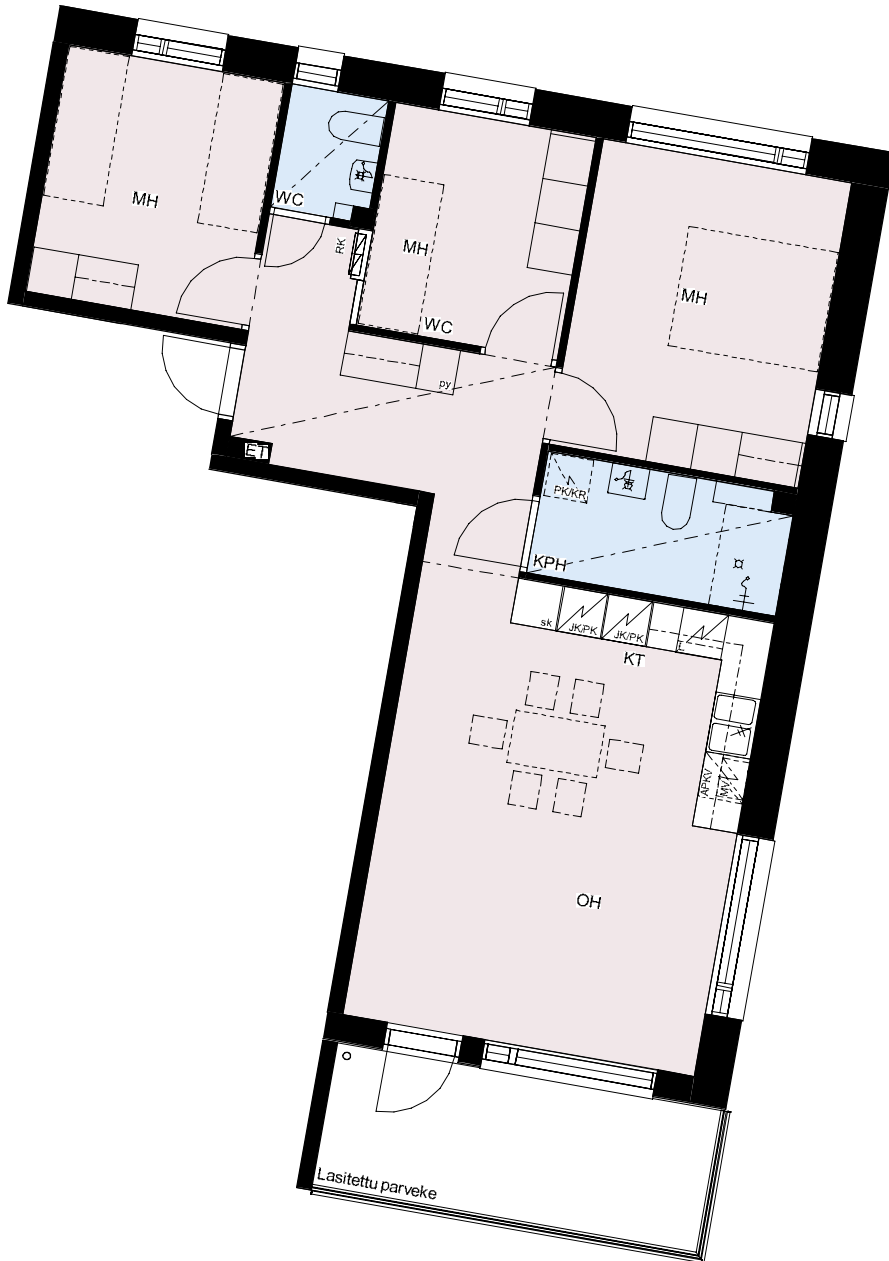

0 5m

MITTAKAAVA 1:100
MUUTOKSET MAHDOLLISIA

HEKA ISOSAARENTIE

Isosaarentie 4-6
00840 Helsinki

4H+KT 80 m²

D82 1.krs
D86 2.krs
D91 3.krs
D96 4.krs
D101 5.krs

- | | |
|-------|--|
| APKV | Astianpesukonevaraus |
| MV | Tilavaraus mikroaaltouunille |
| JK/PK | Jää-/pakastinkaappi |
| L | Kalusteuni ja liesitaso |
| PK/KR | Tilavaraus pyykinpesukoneelle ja kuivausrummulle |
| PY | Pyykkikaappi |
| SK | Siivouskomero |
| ET | Eteinen |
| KPH | Kylpyhuone |
| KT | Keittiö |
| OH | Olohuone |
| MH | Makuuhuone |
| VH | Vaatehuone |

0 5m

MITTAKAAVA 1:100
MUUTOKSET MAHDOLLISIA

HEKA ISOSAARENTIE

Isosaarentie 4-6
00840 Helsinki

1H+KT 35 m²

D83 1.krs
D87 2.krs
D92 3.krs
D97 4.krs
D102 5.krs

APKV	Astianpesukonevaraus
MV	Tilavaraus mikroaaltouunille
JK/PK	Jää-/pakastinkaappi
L	Kalusteuni ja liesitaso
PK/KR	Tilavaraus pyykinpesukoneelle ja kuivausrummulle
PY	Pyykkikaappi
SK	Siivouskomero
ET	Eteinen
KPH	Kylpyhuone
KT	Keittiö
OH	Olohuone
MH	Makuuhuone
VH	Vaatehuone