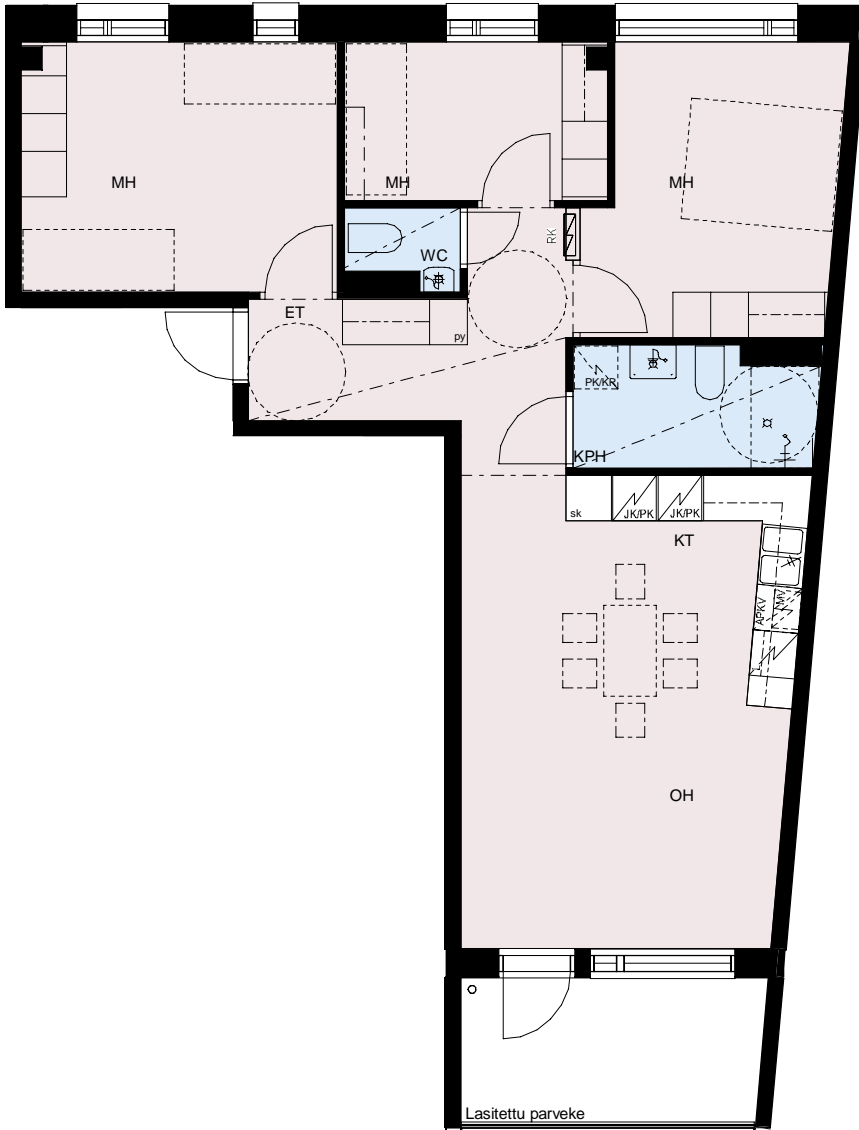

HEKA ISOSAARENTIE

Isosaarentie 4-6
00840 Helsinki

4H+KT 78.5 m²

C67 3.krs

C72 4.krs

C77 5.krs

APKV	Astianpesukonevaraus
MV	Tilavaraus mikroaaltouunille
JK/PK	Jää-/pakastinkaappi
L	Kalusteuni ja liesitaso
PK/KR	Tilavaraus pyykinpesukoneelle ja kuivausrummulle
PY	Pyykkikaappi
SK	Siivouskomero
ET	Eteinen
KPH	Kylpyhuone
KT	Keittiö
OH	Olohuone
MH	Makuuhuone
VH	Vaatehuone

0 5m

MITTAKAAVA 1:100
MUUTOKSET MAHDOLLISIA