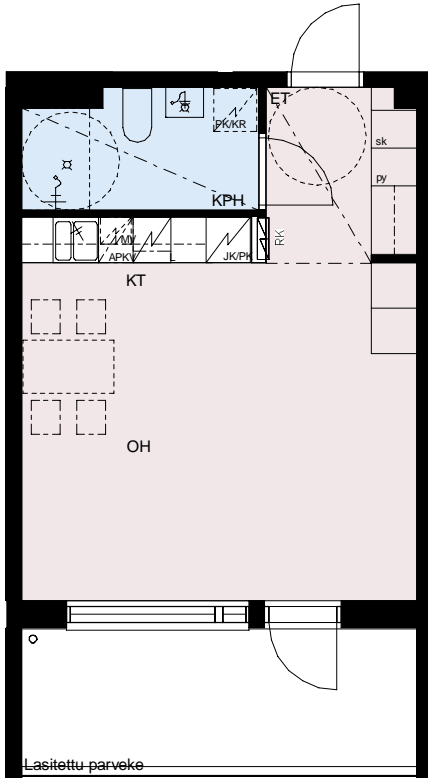

HEKA ISOSAARENTIE

Isosaarentie 4-6
00840 Helsinki

1H+KT 35 m²

C65 2.krs

C70 3.krs

C75 4.krs

C80 5.krs

APKV	Astianpesukonevaraus
MV	Tilavaraus mikroaaltouunille
JK/PK	Jää-/pakastinkaappi
L	Kalusteuni ja liesitaso
PK/KR	Tilavaraus pyykinpesukoneelle ja kuivausrummulle
PY	Pyykkikaappi
SK	Siivouskomero
ET	Eteinen
KPH	Kylpyhuone
KT	Keittiö
OH	Olohuone
MH	Makuuhuone
VH	Vaatehuone

0 5m

MITTAKAAVA 1:100
MUUTOKSET MAHDOLLISIA