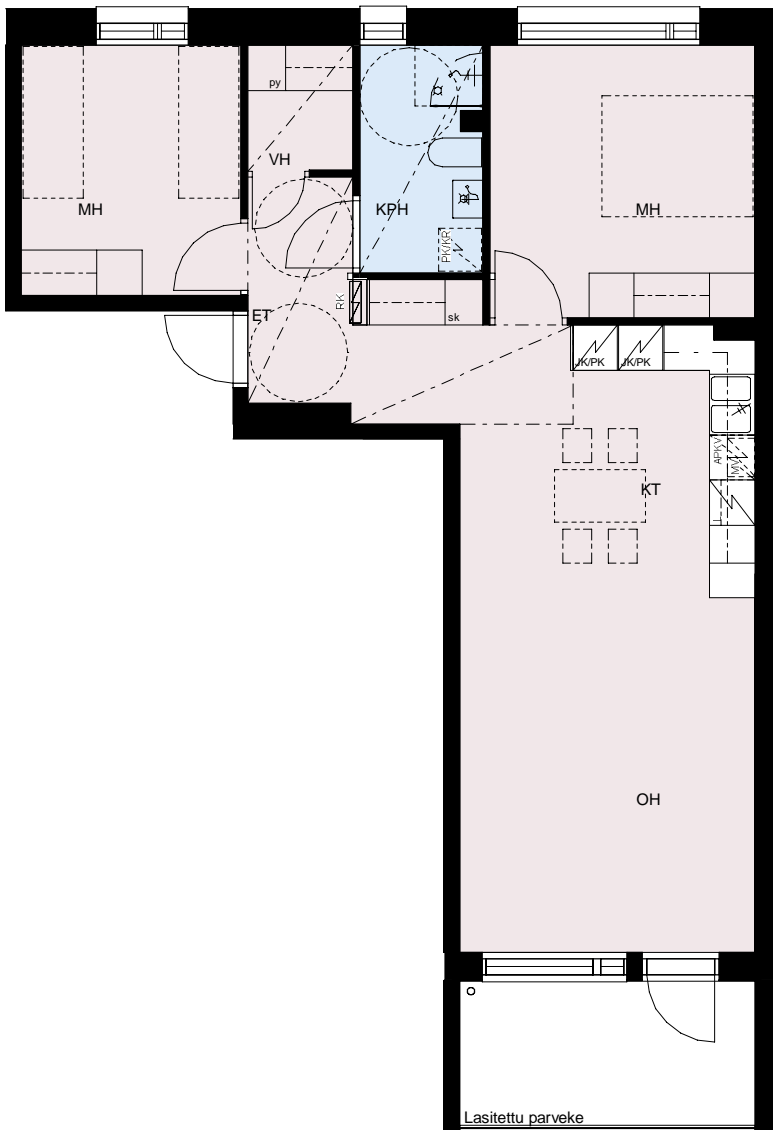

0 5m

MITTAKAAVA 1:100
MUUTOKSET MAHDOLLISIA

HEKA ISOSAARENTIE

Isosaarentie 4-6
00840 Helsinki

3H+KT 70 m²

B33 2.krs
B38 3.krs
B43 4.krs
B48 5.krs
B53 6.krs

APKV	Astianpesukonevaraus
MV	Tilavaraus mikroaaltouunille
JK/PK	Jää-/pakastinkaappi
L	Kalusteuuni ja liesitaso
PK/KR	Tilavaraus pyykinpesukoneelle ja kuivausrummulle
PY	Pyykkikaappi
SK	Siivouskomero
ET	Eteinen
KPH	Kylpyhuone
KT	Keittiö
OH	Olohuone
MH	Makuuhuone
VH	Vaatehuone

0 5m

MITTAKAAVA 1:100
MUUTOKSET MAHDOLLISIA

HEKA ISOSAARENTIE

Isosaarentie 4-6
00840 Helsinki

1H+KT 35 m²

B34 2.krs
B39 3.krs
B44 4.krs
B49 5.krs
B54 6.krs

APKV	Astianpesukonevaraus
MV	Tilavaraus mikroaaltouunille
JK/PK	Jää-/pakastinkaappi
L	Kalusteuni ja liesitaso
PK/KR	Tilavaraus pyykinpesukoneelle ja kuivausrummulle
PY	Pyykkikaappi
SK	Siivouskomero
ET	Eteinen
KPH	Kylpyhuone
KT	Keittiö
OH	Olohuone
MH	Makuuhuone
VH	Vaatehuone