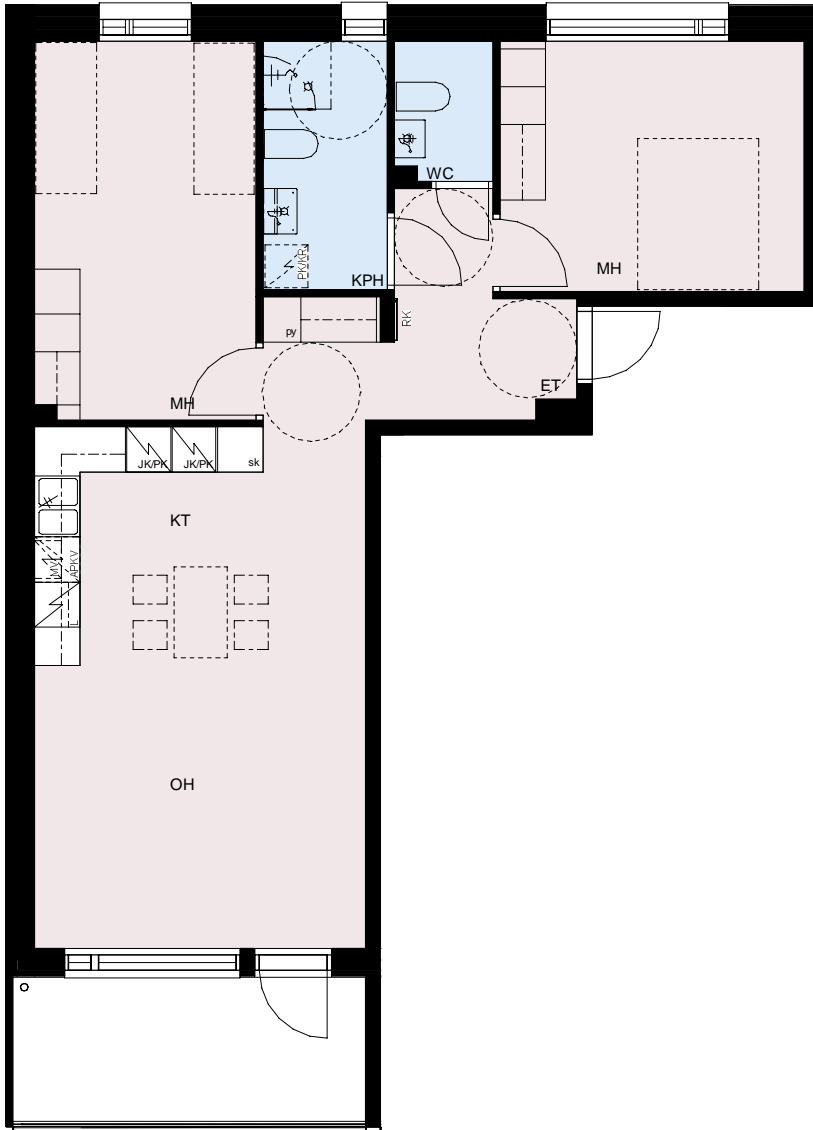

HEKA ISOSAARENTIE

Isosaarentie 4-6
00840 Helsinki

1H+KT 32.5 m²

A1 1.krs

APKV	Astianpesukonevaraus
MV	Tilavaraus mikroaaltouunille
JK/PK	Jää-/pakastinkaappi
L	Kalusteuuni ja liesitaso
PK/KR	Tilavaraus pyykinpesukoneelle ja kuivausrummulle
PY	Pyykkikaappi
SK	Siivouskomero
ET	Eteinen
KPH	Kylpyhuone
KT	Keittiö
OH	Olohuone
MH	Makuuhuone
VH	Vaatehuone

0 5m

MITTAKAAVA 1:100
MUUTOKSET MAHDOLLISIA

HEKA ISOSAARENTIE

Isosaarentie 4-6
00840 Helsinki

1H+KT 35 m²

A2 1.krs
A7 2.krs
A12 3.krs
A17 4.krs
A22 5.krs
A27 6.krs

APKV	Astianpesukonevaraus
MV	Tilavaraus mikroaaltouunille
JK/PK	Jää-/pakastinkaappi
L	Kalusteuuni ja liesitaso
PK/KR	Tilavaraus pyykinpesukoneelle ja kuivausrummulle
PY	Pyykkikaappi
SK	Siivouskomero
ET	Eteinen
KPH	Kylpyhuone
KT	Keittiö
OH	Olohuone
MH	Makuuhuone
VH	Vaatehuone

0 5m

MITTAKAAVA 1:100
MUUTOKSET MAHDOLLISIA

HEKA ISOSAARENTIE

Isosaarentie 4-6
00840 Helsinki

3H+KT 76 m²

A3 1.krs

LASITETTU PARVEKE

APKV	Astianpesukonevaraus
MV	Tilavaraus mikroaaltouunille
JK/PK	Jää-/pakastinkaappi
L	Kalusteuuni ja liesitaso
PK/KR	Tilavaraus pyykinpesukoneelle ja kuivausrummulle
PY	Pyykkikaappi
SK	Siivouskomero
ET	Eteinen
KPH	Kylpyhuone
KT	Keittiö
OH	Olohuone
MH	Makuuhuone
VH	Vaatehuone

0 5m

MITTAKAAVA 1:100
MUUTOKSET MAHDOLLISIA

HEKA ISOSAARENTIE

Isosaarentie 4-6
00840 Helsinki

3H+KT 69 m²

A4 2.krs
A9 3.krs
A14 4.krs
A19 5.krs
A24 6.krs

- | | |
|-------|--|
| APKV | Astianpesukonevaraus |
| MV | Tilavaraus mikroaaltouunille |
| JK/PK | Jää-/pakastinkaappi |
| L | Kalusteuni ja liesitaso |
| PK/KR | Tilavaraus pyykinpesukoneelle ja kuivausrummulle |
| PY | Pyykkikaappi |
| SK | Siivouskomero |
| ET | Eteinen |
| KPH | Kylpyhuone |
| KT | Keittiö |
| OH | Olohuone |
| MH | Makuuhuone |
| VH | Vaatehuone |