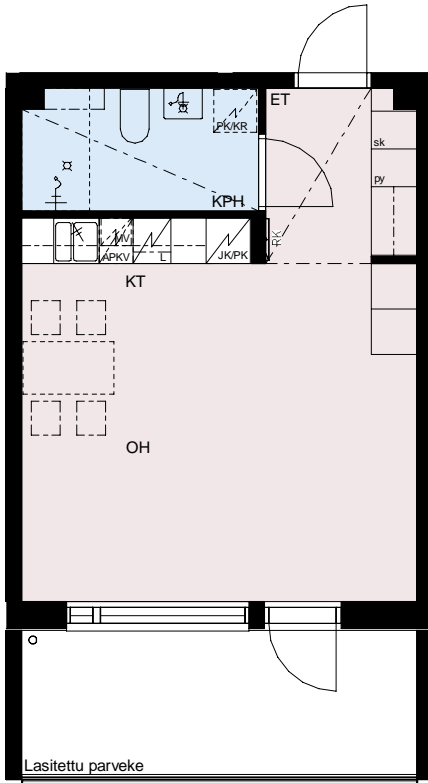

0 5m

MITTAKAAVA 1:100
MUUTOKSET MAHDOLLISIA

HEKA ISOSAARENTIE

Isosaarentie 4-6
00840 Helsinki

1H+KT 35.5 m²

C60 1.krs

APKV	Astianpesukonevaraus
MV	Tilavaraus mikroaaltouunille
JK/PK	Jää-/pakastinkaappi
L	Kalusteuni ja liesitaso
PK/KR	Tilavaraus pyykinpesukoneelle ja kuivausrummulle
PY	Pyykkikaappi
SK	Siivouskomero
ET	Eteinen
KPH	Kylpyhuone
KT	Keittiö
OH	Olohuone
MH	Makuuhuone
VH	Vaatehuone