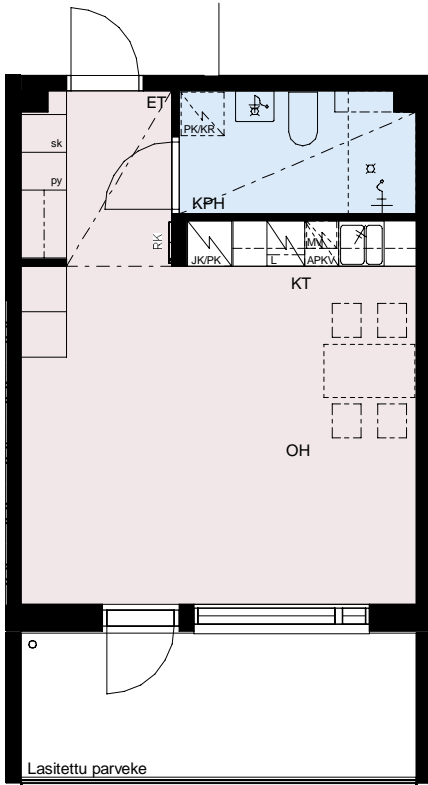

0 5m

MITTAKAAVA 1:100
MUUTOKSET MAHDOLLISIA

HEKA ISOSAARENTIE

Isosaarentie 4-6
00840 Helsinki

4H+KT 79 m²

C58 1.krs

C62 2.krs

- | | |
|-------|--|
| APKV | Astianpesukonevaraus |
| MV | Tilavaraus mikroaaltouunille |
| JK/PK | Jää-/pakastinkaappi |
| L | Kalusteuni ja liesitaso |
| PK/KR | Tilavaraus pyykinpesukoneelle ja kuivausrummulle |
| PY | Pyykkikaappi |
| SK | Siivouskomero |
| ET | Eteinen |
| KPH | Kylpyhuone |
| KT | Keittiö |
| OH | Olohuone |
| MH | Makuuhuone |
| VH | Vaatehuone |

0 5m

MITTAKAAVA 1:100
MUUTOKSET MAHDOLLISIA

HEKA ISOSAARENTIE

Isosaarentie 4-6
00840 Helsinki

1H+KT 35.5 m²

C59 1.krs

Lasitettu parveke

savunpoistoluukku