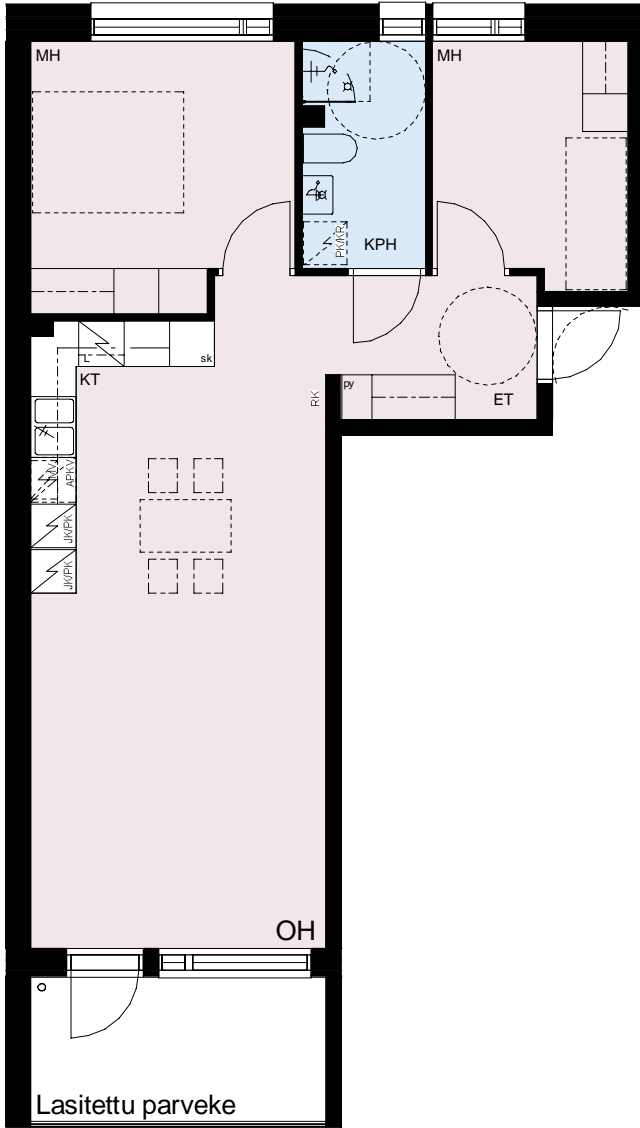

HEKA ISOSAARENTIE

Isosaarentie 4-6
00840 Helsinki

3H+KT

64.5 m²

C61

1.krs

APKV	Astianpesukonevaraus
MV	Tilavaraus mikroaaltouunille
JK/PK	Jää-/pakastinkaappi
L	Kalusteuni ja liesitaso
PK/KR	Tilavaraus pyykinpesukoneelle ja kuivausrummulle
PY	Pyykkikaappi
SK	Siivouskomero
ET	Eteinen
KPH	Kylpyhuone
KT	Keittiö
OH	Olohuone
MH	Makuuhuone
VH	Vaatehuone

0 5m

MITTAKAAVA 1:100
MUUTOKSET MAHDOLLISIA