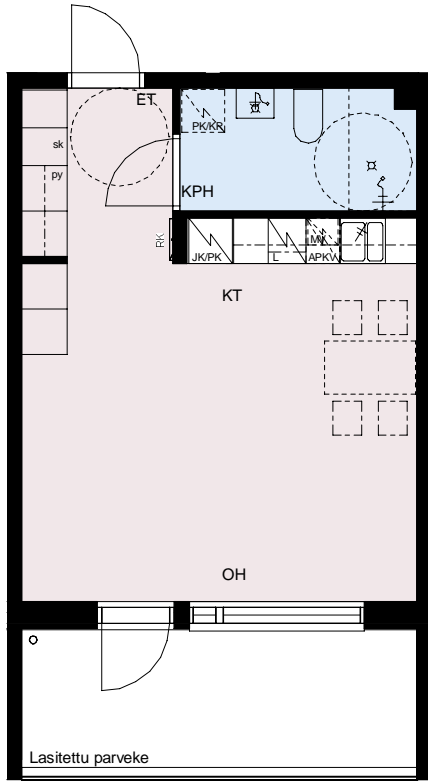

0 5m

MITTAKAAVA 1:100
MUUTOKSET MAHDOLLISIA

HEKA ISOSAARENTIE

Isosaarentie 4-6
00840 Helsinki

1H+KT 35.5 m²

B30 1.krs

APKV	Astianpesukonevaraus
MV	Tilavaraus mikroaaltouunille
JK/PK	Jää-/pakastinkaappi
L	Kalusteuni ja liesitaso
PK/KR	Tilavaraus pyykinpesukoneelle ja kuivausrummulle
PY	Pyykkikaappi
SK	Siivouskomero
ET	Eteinen
KPH	Kylpyhuone
KT	Keittiö
OH	Olohuone
MH	Makuuhuone
VH	Vaatehuone

0 5m

MITTAKAAVA 1:100
MUUTOKSET MAHDOLLISIA

HEKA ISOSAARENTIE

Isosaarentie 4-6
00840 Helsinki

1H+KT 35.5 m²

B31 1.krs

APKV	Astianpesukonevaraus
MV	Tilavaraus mikroaaltouunille
JK/PK	Jää-/pakastinkaappi
L	Kalusteuni ja liesitaso
PK/KR	Tilavaraus pyykinpesukoneelle ja kuivausrummulle
PY	Pyykkikaappi
SK	Siivouskomero
ET	Eteinen
KPH	Kylpyhuone
KT	Keittiö
OH	Olohuone
MH	Makuuhuone
VH	Vaatehuone