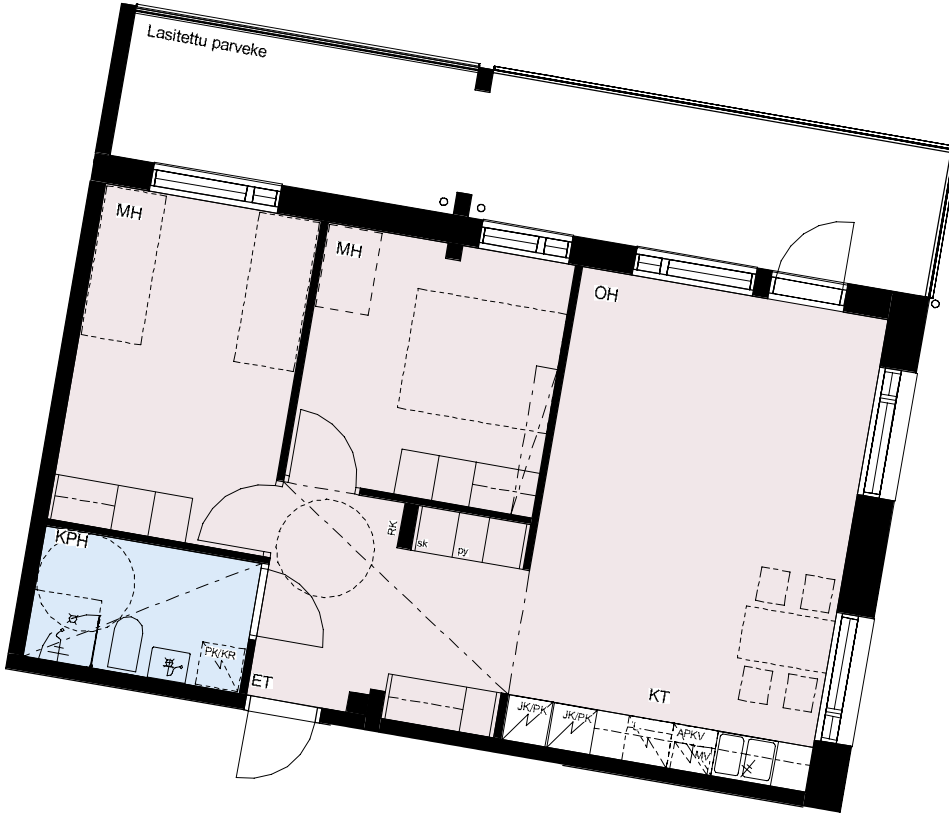

HEKA ISOSAARENTIE

Isosaarentie 4-6
00840 Helsinki

3H+KT

66.5m²

F116

1.krs

APKV
MV
JK/PK
L
PK/KR

PY
SK

ET
KPH
KT
OH
MH
VH

Astianpesukonevaraus
Tilavaraus mikroaaltouunille
Jää-/pakastinkaappi
Kalusteuni ja liesitaso
Tilavaraus pyykinpesukoneelle
ja kuivausrummulle
Pyykkikaappi
Siivouskomero

Eteinen
Kylpyhuone
Keittiö
Olohuone
Makuuhuone
Vaatehuone

0 5m

MITTAKAAVA 1:100
MUUTOKSET MAHDOLLISIA