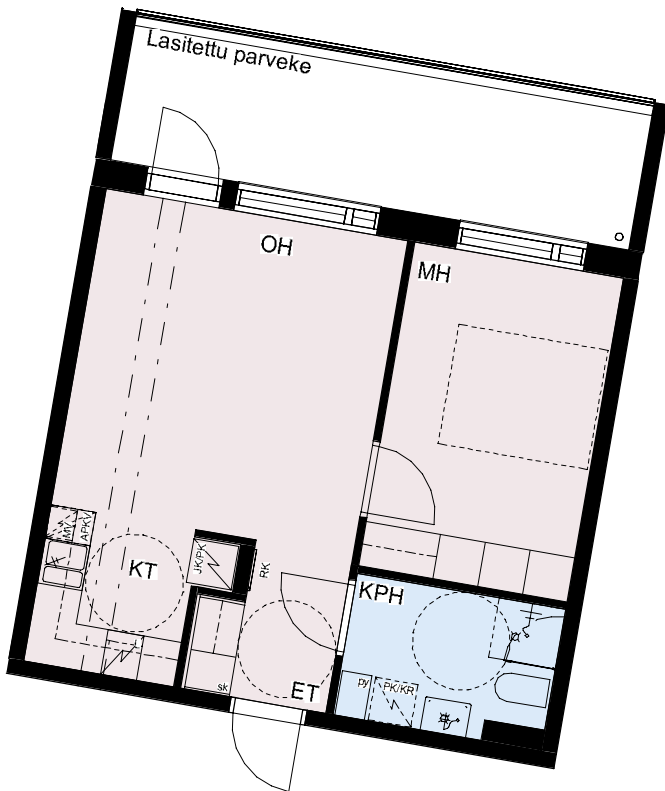

Eteinen
Kylpyhuone
Keittiö
Olohuone
Makuuhuone
Vaatehuone

0 5m

MITTAKAAVA 1:100
MUUTOKSET MAHDOLLISIA

HEKA ISOSAARENTIE

Isosaarentie 4-6
00840 Helsinki

4H+KT 81 m²

F117 1.krs

APKV	Astianpesukonevaraus
MV	Tilavaraus mikroaaltouunille
JK/PK	Jää-/pakastinkaappi
L	Kalusteuni ja liesitaso
PK/KR	Tilavaraus pyykinpesukoneelle ja kuivausrummulle
PY	Pyykkikaappi
SK	Siivouskomero
ET	Eteinen
KPH	Kylpyhuone
KT	Keittiö
OH	Olohuone
MH	Makuuhuone
VH	Vaatehuone

0 5m

MITTAKAAVA 1:100
MUUTOKSET MAHDOLLISIA

HEKA ISOSAARENTIE

Isosaarentie 4-6
00840 Helsinki

2H+KT

44 m²

F120

2.krs, rakennus 3