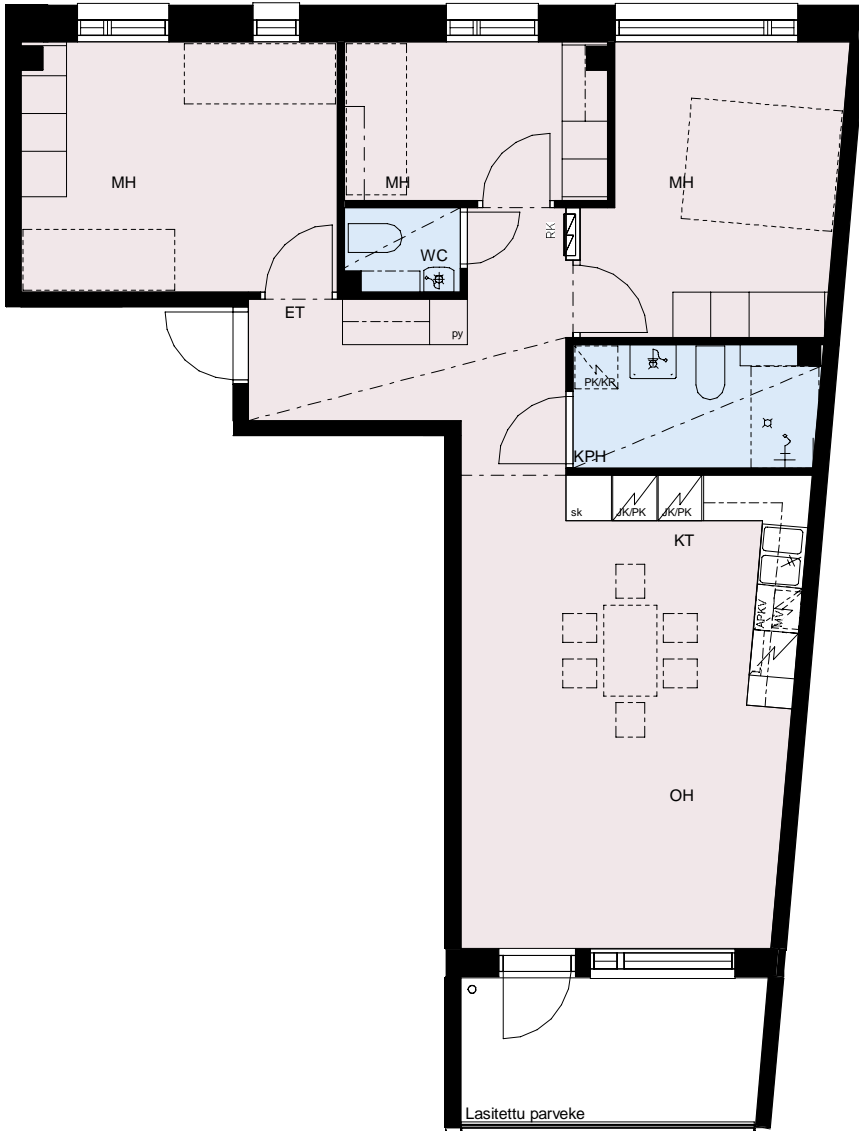

0 5m

MITTAKAAVA 1:100
MUUTOKSET MAHDOLLISIA

HEKA ISOSAARENTIE

Isosaarentie 4-6
00840 Helsinki

4H+KT 79 m²

C58 1.krs

C62 2.krs

- | | |
|-------|--|
| APKV | Astianpesukonevaraus |
| MV | Tilavaraus mikroaaltouunille |
| JK/PK | Jää-/pakastinkaappi |
| L | Kalusteuni ja liesitaso |
| PK/KR | Tilavaraus pyykinpesukoneelle ja kuivausrummulle |
| PY | Pyykkikaappi |
| SK | Siivouskomero |
| ET | Eteinen |
| KPH | Kylpyhuone |
| KT | Keittiö |
| OH | Olohuone |
| MH | Makuuhuone |
| VH | Vaatehuone |