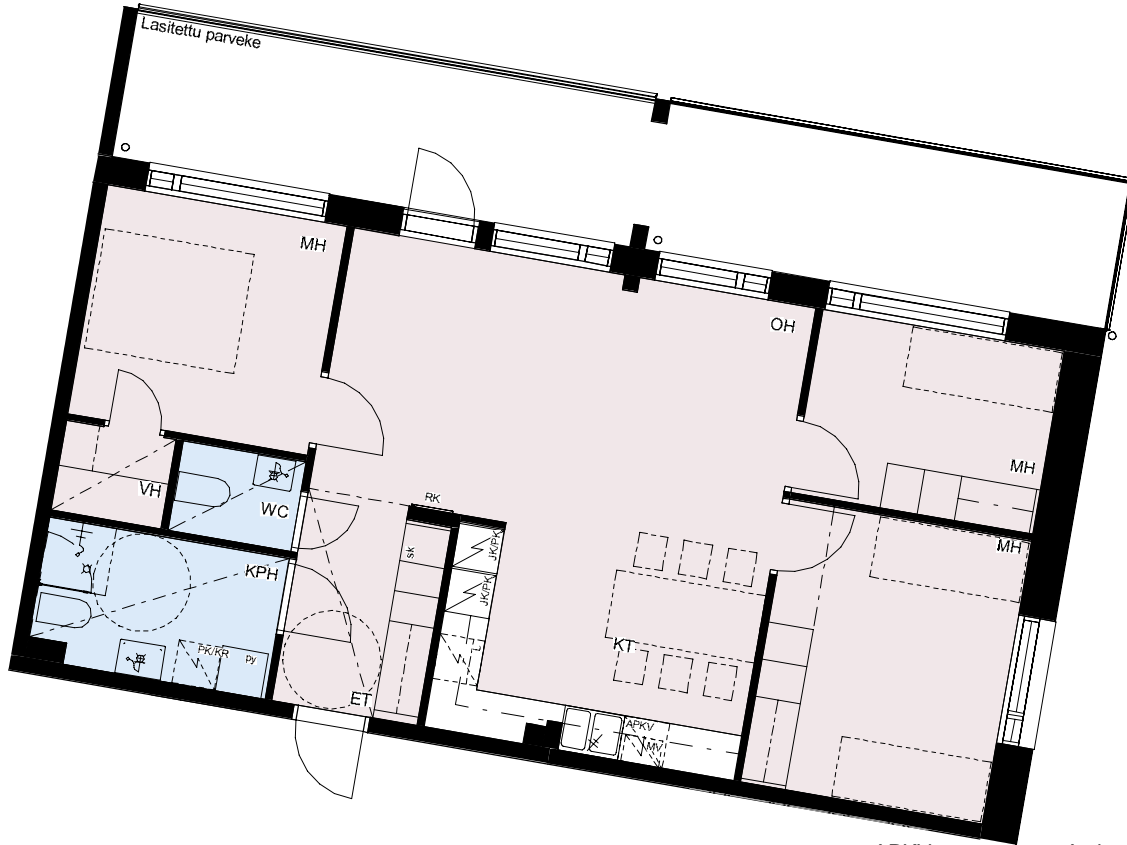

Eteinen
Kylpyhuone
Keittiö
Olohuone
Makuuhuone
Vaatehuone

0 5m

MITTAKAAVA 1:100
MUUTOKSET MAHDOLLISIA

HEKA ISOSAARENTIE

Isosaarentie 4-6
00840 Helsinki

4H+KT 81 m²

E107 1.krs

APKV
MV
JK/PK
L
PK/KR