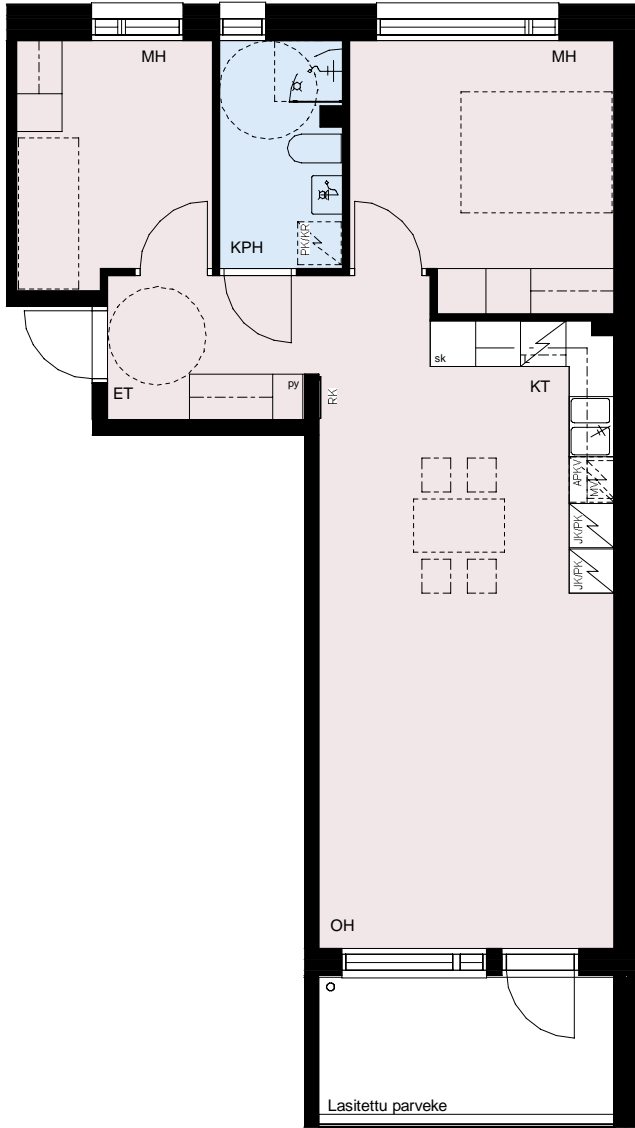

0 5m

MITTAKAAVA 1:100
MUUTOKSET MAHDOLLISIA

HEKA ISOSAARENTIE

Isosaarentie 4-6
00840 Helsinki

3H+KT

75.5 m²

A8 2.krs
A13 3.krs
A18 4.krs
A23 5.krs
A28 6.krs

- | | |
|-------|--|
| APKV | Astianpesukonevaraus |
| MV | Tilavaraus mikroaaltouunille |
| JK/PK | Jää-/pakastinkaappi |
| L | Kalusteuuni ja liesitaso |
| PK/KR | Tilavaraus pyykinpesukoneelle ja kuivausrummulle |
| PY | Pyykkikaappi |
| SK | Siivouskomero |
| ET | Eteinen |
| KPH | Kylpyhuone |
| KT | Keittiö |
| OH | Olohuone |
| MH | Makuuhuone |
| VH | Vaatehuone |

0 5m

MITTAKAAVA 1:100
MUUTOKSET MAHDOLLISIA

HEKA ISOSAARENTIE

Isosaarentie 4-6
00840 Helsinki

3H+KT

64.5 m²

B29

1.krs

0 5m

MITTAKAAVA 1:100
MUUTOKSET MAHDOLLISIA

HEKA ISOSAARENTIE

Isosaarentie 4-6
00840 Helsinki

1H+KT 35.5 m²

B30 1.krs

APKV	Astianpesukonevaraus
MV	Tilavaraus mikroaaltouunille
JK/PK	Jää-/pakastinkaappi
L	Kalusteuni ja liesitaso
PK/KR	Tilavaraus pyykinpesukoneelle ja kuivausrummulle
PY	Pyykkikaappi
SK	Siivouskomero
ET	Eteinen
KPH	Kylpyhuone
KT	Keittiö
OH	Olohuone
MH	Makuuhuone
VH	Vaatehuone