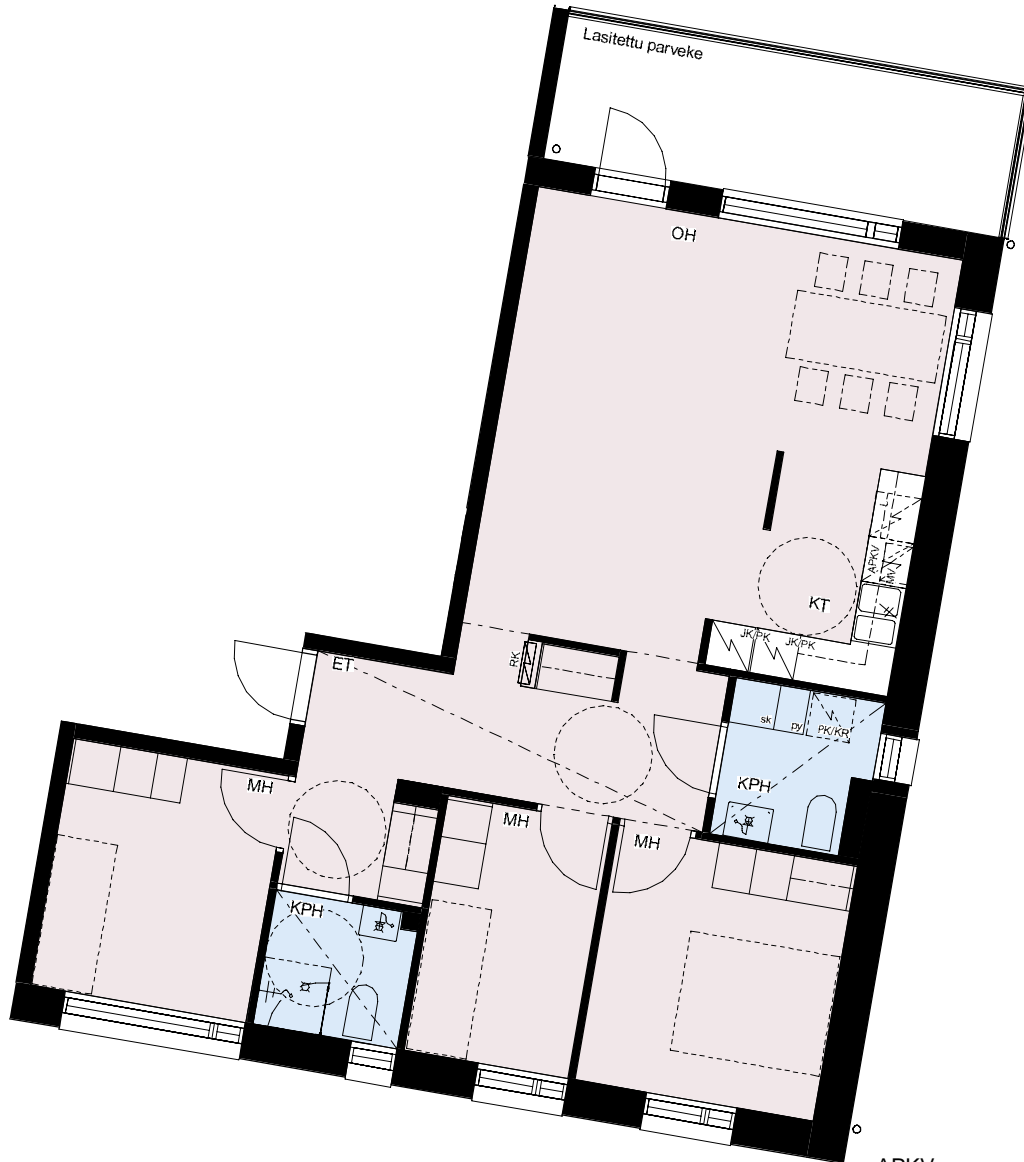

HEKA ISOSAARENTIE

Isosaarentie 4-6
00840 Helsinki

4H+KT

84.5 m²

E111

2.krs, rakennus 2

E115

3.krs, rakennus 2

F121

2.krs, rakennus 3

F125

3.krs, rakennus 3

APKV
MV
JK/PK
L
PK/KR

PY
SK

ET
KPH
KT
OH
MH
VH

Astianpesukonevaraus
Tilavaraus mikroaaltouunille
Jää-/pakastinkaappi
Kalusteuuni ja liesitaso
Tilavaraus pyykinpesukoneelle
ja kuivausrummulle
Pyykkikaappi
Siivouskomero

Eteinen
Kylpyhuone
Keittiö
Olohuone
Makuuhuone
Vaatehuone

0 5m

MITTAKAAVA 1:100
MUUTOKSET MAHDOLLISIA