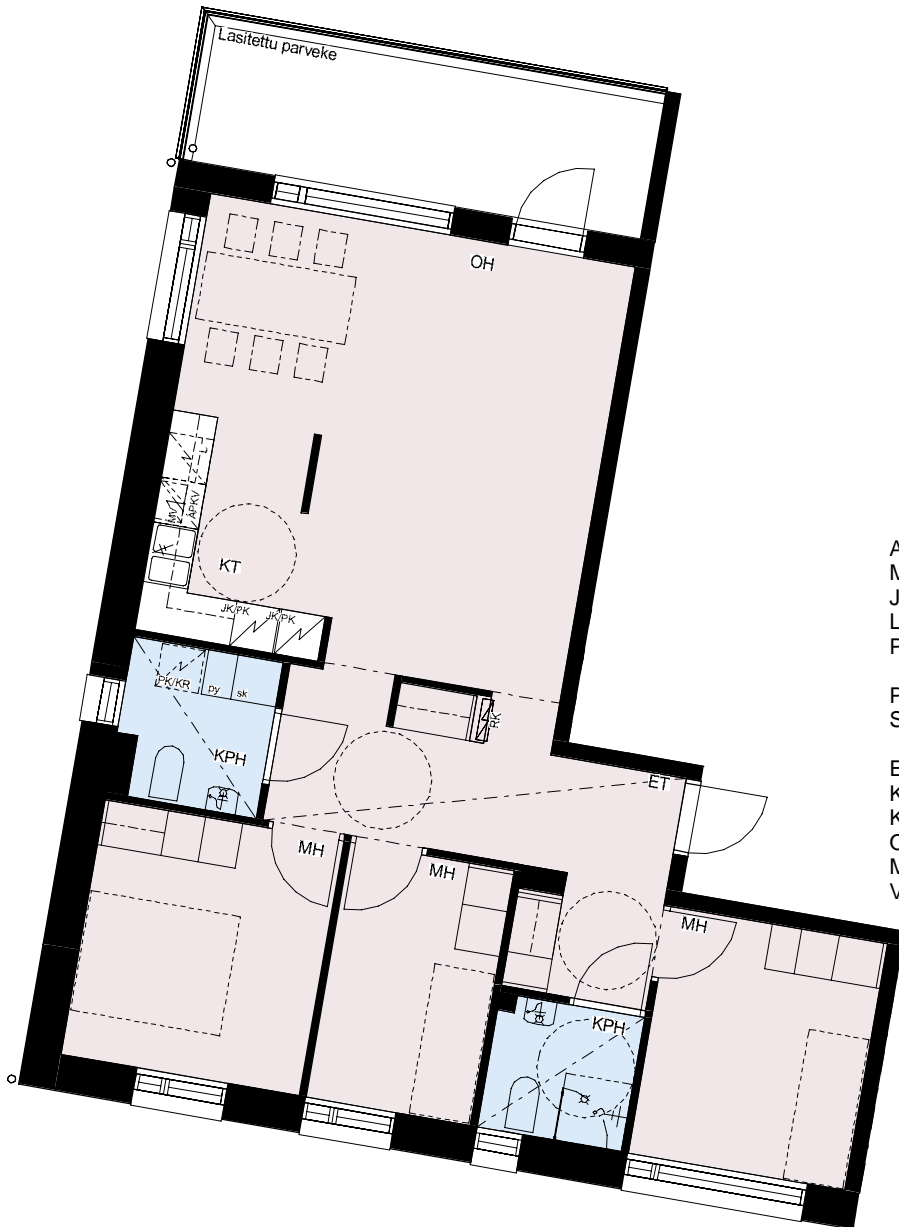

HEKA ISOSAARENTIE

Isosaarentie 4-6
00840 Helsinki

4H+KT

84.5 m²

E108

2.krs, rakennus 2

E112

3.krs, rakennus 2

F118

2.krs, rakennus 3

F122

3.krs, rakennus 3

APKV
MV
JK/PK
L
PK/KR

PY
SK

ET
KPH
KT
OH
MH
VH

Astianpesukonevaraus
Tilavaraus mikroaaltouunille
Jää-/pakastinkaappi
Kalusteuni ja liesitaso
Tilavaraus pyykinpesukoneelle
ja kuivausrummulle
Pyykkikaappi
Siivouskomero

Eteinen
Kylpyhuone
Keittiö
Olohuone
Makuuhuone
Vaatehuone

0 5m

MITTAKAAVA 1:100
MUUTOKSET MAHDOLLISIA