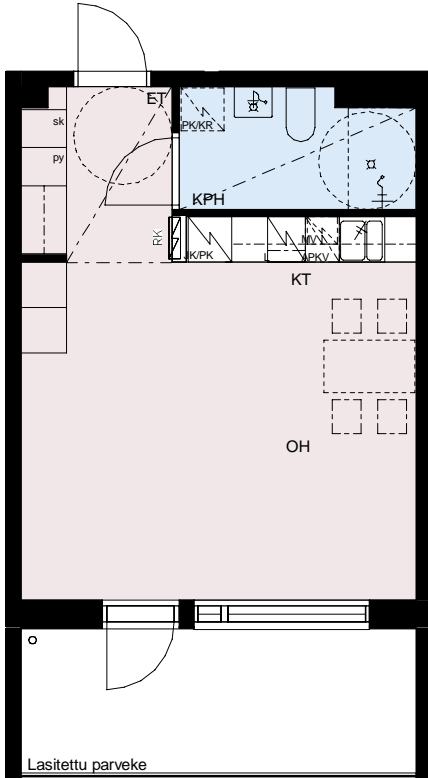

HEKA ISOSAARENTIE

Isosaarentie 4-6
00840 Helsinki

1H+KT 35 m²

C63 2.krs

C68 3.krs

C73 4.krs

C78 5.krs

APKV	Astianpesukonevaraus
MV	Tilavaraus mikroaaltouunille
JK/PK	Jää-/pakastinkaappi
L	Kalusteuni ja liesitaso
PK/KR	Tilavaraus pyykinpesukoneelle ja kuivausrummulle
PY	Pyykkikaappi
SK	Siivouskomero
ET	Eteinen
KPH	Kylpyhuone
KT	Keittiö
OH	Olohuone
MH	Makuuhuone
VH	Vaatehuone

0 5m

MITTAKAAVA 1:100
MUUTOKSET MAHDOLLISIA