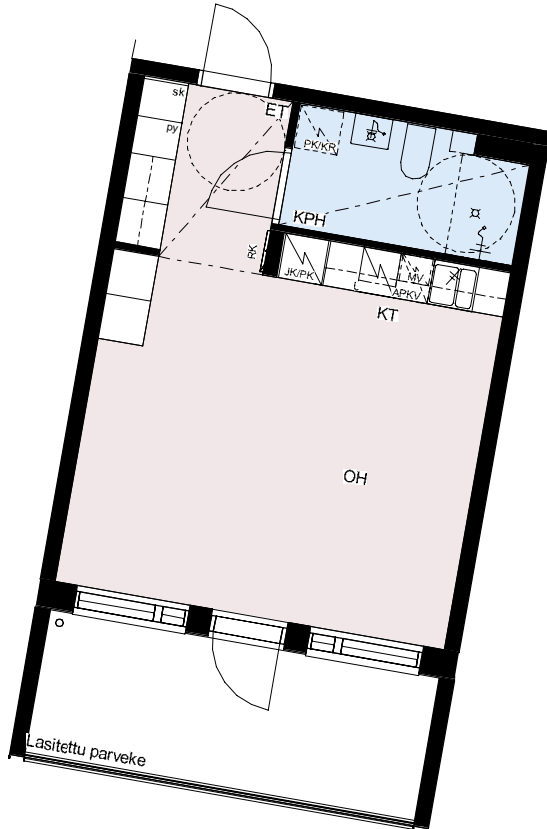

0 5m

MITTAKAAVA 1:100
MUUTOKSET MAHDOLLISIA

HEKA ISOSAARENTIE

Isosaarentie 4-6
00840 Helsinki

1H+KT 35,5 m²

D88 2.krs

APKV	Astianpesukonevaraus
MV	Tilavaraus mikroaaltouunille
JK/PK	Jää-/pakastinkaappi
L	Kalusteuni ja liesitaso
PK/KR	Tilavaraus pyykinpesukoneelle ja kuivausrummulle
PY	Pyykkikaappi
SK	Siivouskomero
ET	Eteinen
KPH	Kylpyhuone
KT	Keittiö
OH	Olohuone
MH	Makuuhuone
VH	Vaatehuone

0 5m

MITTAKAAVA 1:100
MUUTOKSET MAHDOLLISIA

HEKA ISOSAARENTIE

Isosaarentie 4-6
00840 Helsinki

4H+KT 79 m²

D90 2.krs
D95 3.krs
D100 4.krs
D105 5.krs

APKV	Astianpesukonevaraus
MV	Tilavaraus mikroaaltouunille
JK/PK	Jää-/pakastinkaappi
L	Kalusteuuni ja liesitaso
PK/KR	Tilavaraus pyykinpesukoneelle ja kuivausrummulle
PY	Pyykkikaappi
SK	Siivouskomero
ET	Eteinen
KPH	Kylpyhuone
KT	Keittiö
OH	Olohuone
MH	Makuuhuone
VH	Vaatehuone