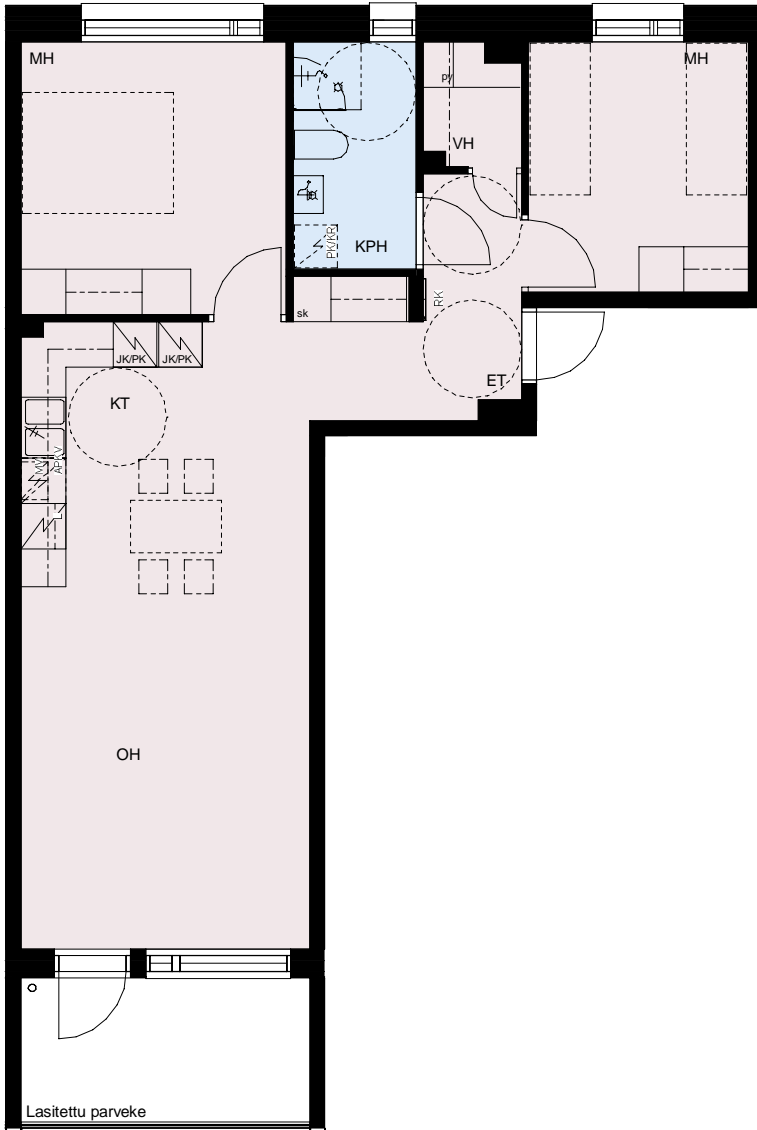

0 5m

MITTAKAAVA 1:100
MUUTOKSET MAHDOLLISIA

HEKA ISOSAARENTIE

Isosaarentie 4-6
00840 Helsinki

1H+KT 35.5 m²

B30 1.krs

APKV	Astianpesukonevaraus
MV	Tilavaraus mikroaaltouunille
JK/PK	Jää-/pakastinkaappi
L	Kalusteuni ja liesitaso
PK/KR	Tilavaraus pyykinpesukoneelle ja kuivausrummulle
PY	Pyykkikaappi
SK	Siivouskomero
ET	Eteinen
KPH	Kylpyhuone
KT	Keittiö
OH	Olohuone
MH	Makuuhuone
VH	Vaatehuone

0 5m

MITTAKAAVA 1:100
MUUTOKSET MAHDOLLISIA

HEKA ISOSAARENTIE

Isosaarentie 4-6
00840 Helsinki

1H+KT 35.5 m²

B31 1.krs

APKV	Astianpesukonevaraus
MV	Tilavaraus mikroaaltouunille
JK/PK	Jää-/pakastinkaappi
L	Kalusteuni ja liesitaso
PK/KR	Tilavaraus pyykinpesukoneelle ja kuivausrummulle
PY	Pyykkikaappi
SK	Siivouskomero
ET	Eteinen
KPH	Kylpyhuone
KT	Keittiö
OH	Olohuone
MH	Makuuhuone
VH	Vaatehuone

0 5m

MITTAKAAVA 1:100
MUUTOKSET MAHDOLLISIA

HEKA ISOSAARENTIE

Isosaarentie 4-6
00840 Helsinki

3H+KT

69.5 m²

B32

1.krs