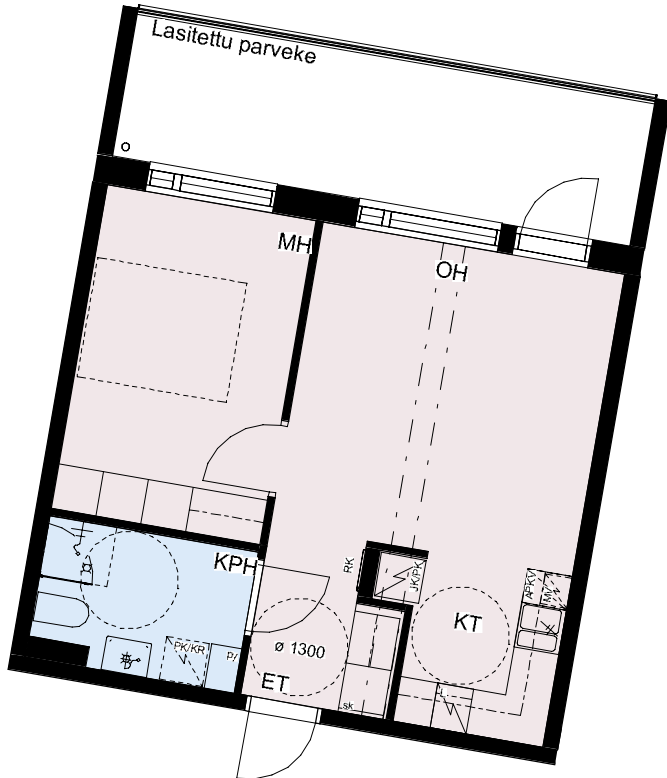

HEKA ISOSAARENTIE

Isosaarentie 4-6
00840 Helsinki

2H+KT

44 m²

E109

2.krs, rakennus 2

APKV
MV
JK/PK
L
PK/KR

PY
SK

ET
KPH
KT
OH
MH
VH

Astianpesukonevaraus
Tilavaraus mikroaaltouunille
Jää-/pakastinkaappi
Kalusteuni ja liesitaso
Tilavaraus pyykinpesukoneelle
ja kuivausrummulle
Pyykkikaappi
Siivouskomero

Eteinen
Kylpyhuone
Keittiö
Olohuone
Makuuhuone
Vaatehuone

0 5m

MITTAKAAVA 1:100
MUUTOKSET MAHDOLLISIA