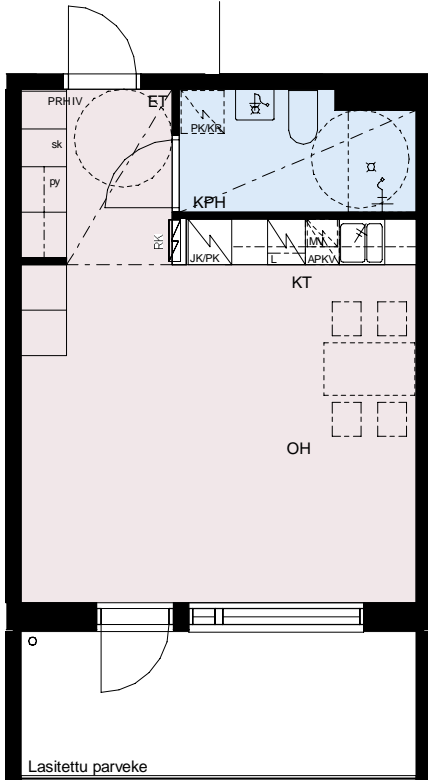

0 5m

MITTAKAAVA 1:100
MUUTOKSET MAHDOLLISIA

HEKA ISOSAARENTIE

Isosaarentie 4-6
00840 Helsinki

3H+KT 70 m²

B33 2.krs
B38 3.krs
B43 4.krs
B48 5.krs
B53 6.krs

APKV	Astianpesukonevaraus
MV	Tilavaraus mikroaaltouunille
JK/PK	Jää-/pakastinkaappi
L	Kalusteuuni ja liesitaso
PK/KR	Tilavaraus pyykinpesukoneelle ja kuivausrummulle
PY	Pyykkikaappi
SK	Siivouskomero
ET	Eteinen
KPH	Kylpyhuone
KT	Keittiö
OH	Olohuone
MH	Makuuhuone
VH	Vaatehuone

0 5m

MITTAKAAVA 1:100
MUUTOKSET MAHDOLLISIA

HEKA ISOSAARENTIE

Isosaarentie 4-6
00840 Helsinki

1H+KT 35 m²

B34 2.krs
B39 3.krs
B44 4.krs
B49 5.krs
B54 6.krs

APKV	Astianpesukonevaraus
MV	Tilavaraus mikroaaltouunille
JK/PK	Jää-/pakastinkaappi
L	Kalusteuni ja liesitaso
PK/KR	Tilavaraus pyykinpesukoneelle ja kuivausrummulle
PY	Pyykkikaappi
SK	Siivouskomero
ET	Eteinen
KPH	Kylpyhuone
KT	Keittiö
OH	Olohuone
MH	Makuuhuone
VH	Vaatehuone