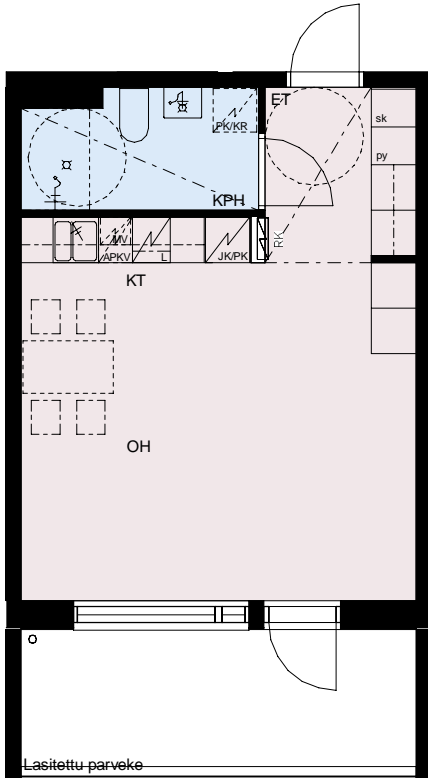

HEKA ISOSAARENTIE

Isosaarentie 4-6
00840 Helsinki

1H+KT 35 m²

B36 2.krs

B41 3.krs

B46 4.krs

B51 5.krs

B56 6.krs

APKV	Astianpesukonevaraus
MV	Tilavaraus mikroaaltouunille
JK/PK	Jää-/pakastinkaappi
L	Kalusteuni ja liesitaso
PK/KR	Tilavaraus pyykinpesukoneelle ja kuivausrummulle
PY	Pyykkikaappi
SK	Siivouskomero
ET	Eteinen
KPH	Kylpyhuone
KT	Keittiö
OH	Olohuone
MH	Makuuhuone
VH	Vaatehuone

MITTAKAAVA 1:100
MUUTOKSET MAHDOLLISIA