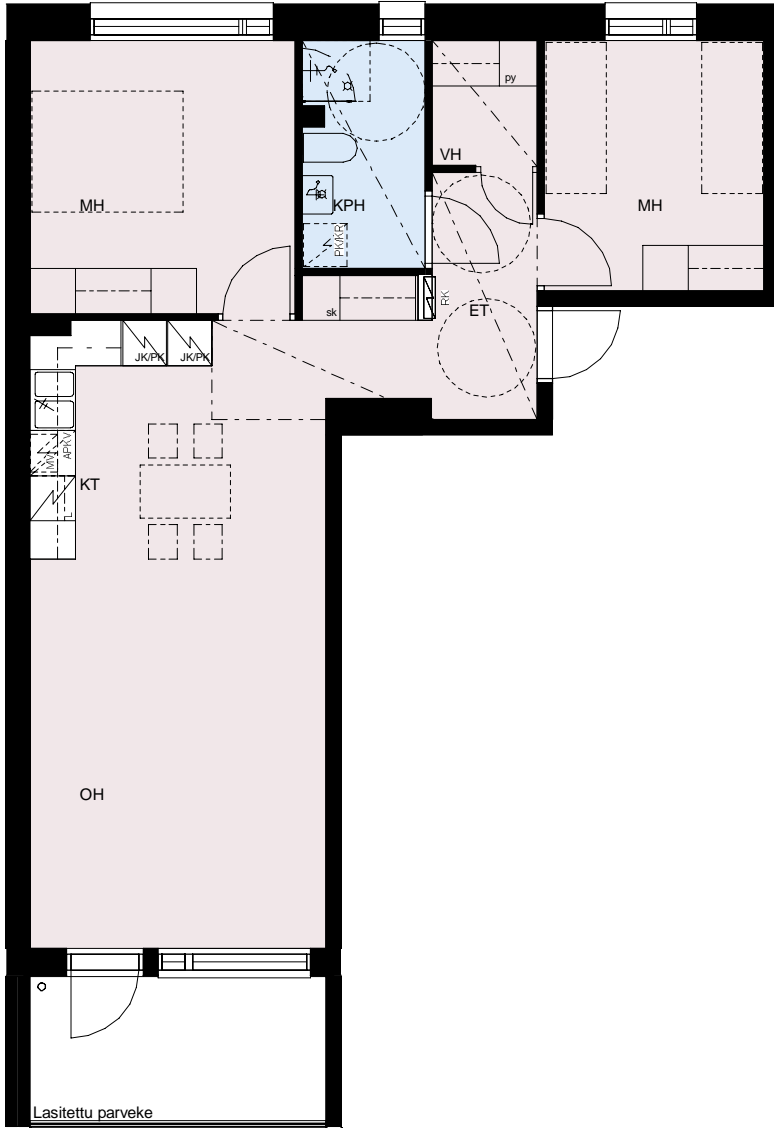

0 5m

MITTAKAAVA 1:100
MUUTOKSET MAHDOLLISIA

HEKA ISOSAARENTIE

Isosaarentie 4-6
00840 Helsinki

3H+KT 70 m²

C66 2.krs
C71 3.krs
C76 4.krs
C81 5.krs

APKV	Astianpesukonevaraus
MV	Tilavaraus mikroaaltouunille
JK/PK	Jää-/pakastinkaappi
L	Kalusteuni ja liesitaso
PK/KR	Tilavaraus pyykinpesukoneelle ja kuivausrummulle
PY	Pyykkikaappi
SK	Siivouskomero
ET	Eteinen
KPH	Kylpyhuone
KT	Keittiö
OH	Olohuone
MH	Makuuhuone
VH	Vaatehuone