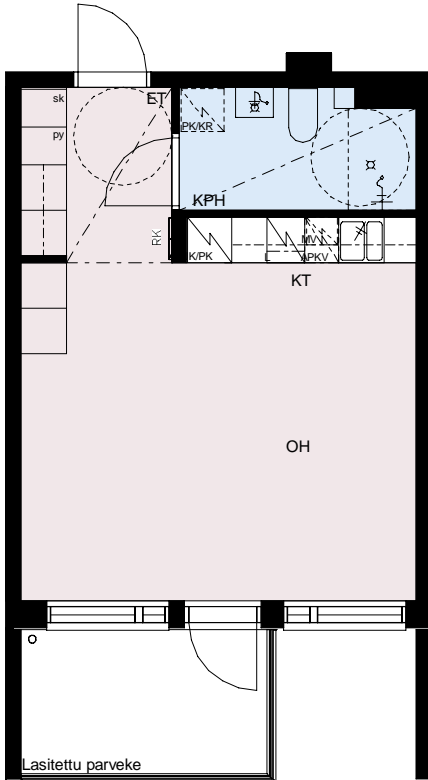

0 5m

MITTAKAAVA 1:100
MUUTOKSET MAHDOLLISIA

HEKA ISOSAARENTIE

Isosaarentie 4-6
00840 Helsinki

1H+KT 35,5 m²

C64 2.krs

APKV	Astianpesukonevaraus
MV	Tilavaraus mikroaaltouunille
JK/PK	Jää-/pakastinkaappi
L	Kalusteuni ja liesitaso
PK/KR	Tilavaraus pyykinpesukoneelle ja kuivausrummulle
PY	Pyykkikaappi
SK	Siivouskomero
ET	Eteinen
KPH	Kylpyhuone
KT	Keittiö
OH	Olohuone
MH	Makuuhuone
VH	Vaatehuone