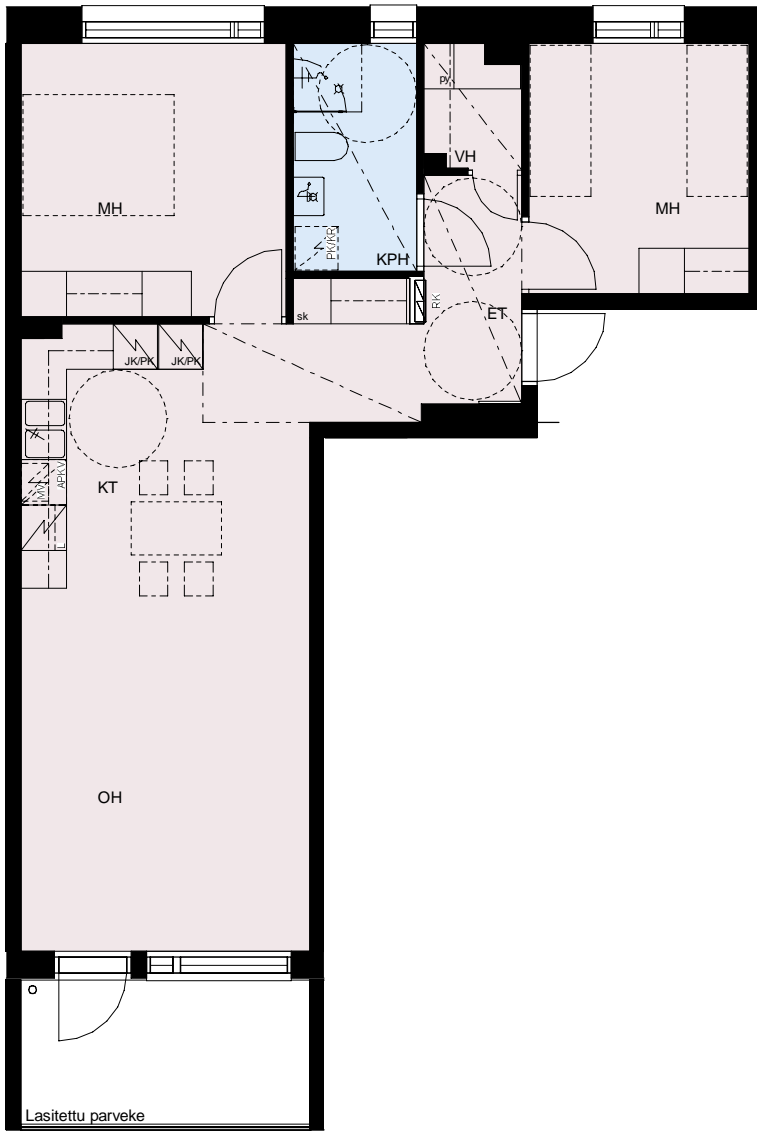

HEKA ISOSAARENTIE

Isosaarentie 4-6
00840 Helsinki

3H+KT   69 m²

B37   2.krs

B42   3.krs

B47   4.krs

B52   5.krs

B57   6.krs

APKV	Astianpesukonevaraus
MV	Tilavaraus mikroaaltouunille
JK/PK	Jää-/pakastinkaappi
L	Kalusteuuni ja liesitaso
PK/KR	Tilavaraus pyykinpesukoneelle ja kuivausrummulle
PY	Pyykkikaappi
SK	Siivouskomero
ET	Eteinen
KPH	Kylpyhuone
KT	Keittiö
OH	Olohuone
MH	Makuuhuone
VH	Vaatehuone

0 5m

MITTAKAAVA 1:100
MUUTOKSET MAHDOLLISIA