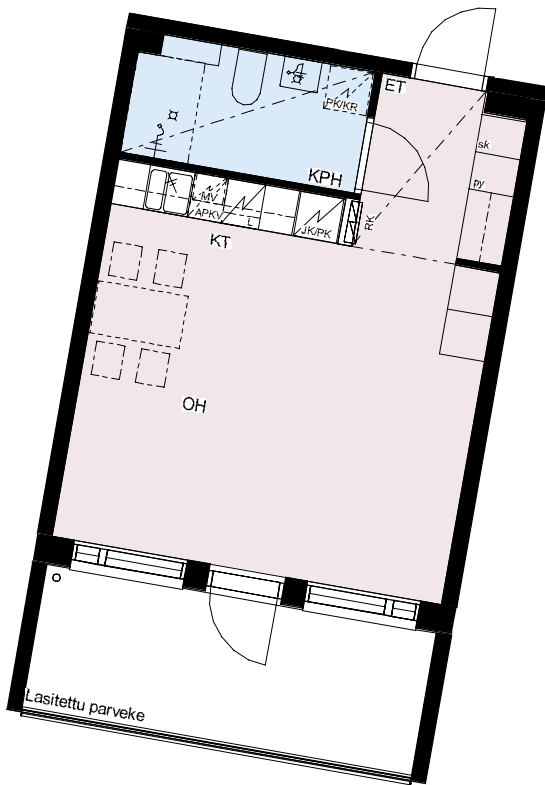

0 5m

MITTAKAAVA 1:100
MUUTOKSET MAHDOLLISIA

HEKA ISOSAARENTIE

Isosaarentie 4-6
00840 Helsinki

1H+KT 35 m²

D84 1.krs
D89 2.krs
D94 3.krs
D99 4.krs
D104 5.krs

APKV	Astianpesukonevaraus
MV	Tilavaraus mikroaaltouunille
JK/PK	Jää-/pakastinkaappi
L	Kalusteuni ja liesitaso
PK/KR	Tilavaraus pyykinpesukoneelle ja kuivausrummulle
PY	Pyykkikaappi
SK	Siivouskomero
ET	Eteinen
KPH	Kylpyhuone
KT	Keittiö
OH	Olohuone
MH	Makuuhuone
VH	Vaatehuone

0 5m

MITTAKAAVA 1:100
MUUTOKSET MAHDOLLISIA

HEKA ISOSAARENTIE

Isosaarentie 4-6
00840 Helsinki

4H+KT 73 m²

D85 1.krs

APKV	Astianpesukonevaraus
MV	Tilavaraus mikroaaltouunille
JK/PK	Jää-/pakastinkaappi
L	Kalusteuuni ja liesitaso
PK/KR	Tilavaraus pyykinpesukoneelle ja kuivausrummulle
PY	Pyykkikaappi
SK	Siivouskomero
ET	Eteinen
KPH	Kylpyhuone
KT	Keittiö
OH	Olohuone
MH	Makuuhuone
VH	Vaatehuone