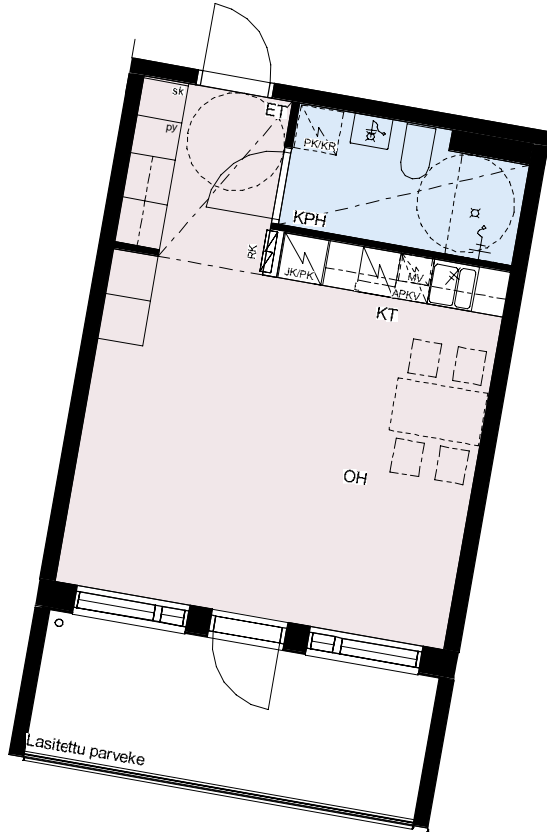

HEKA ISOSAARENTIE

Isosaarentie 4-6
00840 Helsinki

1H+KT 35 m²

D93 3.krs

D98 4.krs

D103 5.krs

APKV	Astianpesukonevaraus
MV	Tilavaraus mikroaaltouunille
JK/PK	Jää-/pakastinkaappi
L	Kalusteuni ja liesitaso
PK/KR	Tilavaraus pyykinpesukoneelle ja kuivausrummulle
PY	Pyykkikaappi
SK	Siivouskomero
ET	Eteinen
KPH	Kylpyhuone
KT	Keittiö
OH	Olohuone
MH	Makuuhuone
VH	Vaatehuone

0 5m

MITTAKAAVA 1:100
MUUTOKSET MAHDOLLISIA