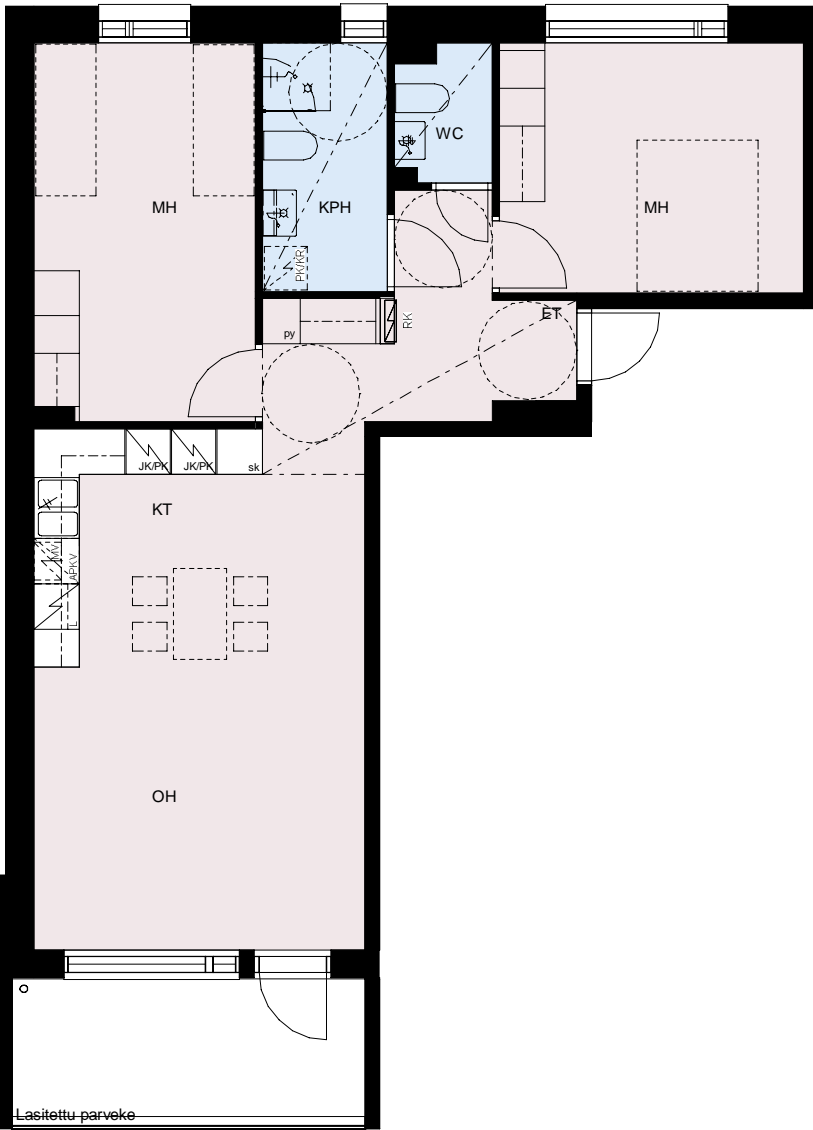

0 5m

MITTAKAAVA 1:100
MUUTOKSET MAHDOLLISIA

HEKA ISOSAARENTIE

Isosaarentie 4-6
00840 Helsinki

1H+KT 35 m²

A6 2.krs
A11 3.krs
A16 4.krs
A21 5.krs
A26 6.krs

APKV	Astianpesukonevaraus
MV	Tilavaraus mikroaaltouunille
JK/PK	Jää-/pakastinkaappi
L	Kalusteuuni ja liesitaso
PK/KR	Tilavaraus pyykinpesukoneelle ja kuivausrummulle
PY	Pyykkikaappi
SK	Siivouskomero
ET	Eteinen
KPH	Kylpyhuone
KT	Keittiö
OH	Olohuone
MH	Makuuhuone
VH	Vaatehuone

0 5m

MITTAKAAVA 1:100
MUUTOKSET MAHDOLLISIA

HEKA ISOSAARENTIE

Isosaarentie 4-6
00840 Helsinki

3H+KT

75.5 m²

A8 2.krs
A13 3.krs
A18 4.krs
A23 5.krs
A28 6.krs

- | | |
|-------|--|
| APKV | Astianpesukonevaraus |
| MV | Tilavaraus mikroaaltouunille |
| JK/PK | Jää-/pakastinkaappi |
| L | Kalusteuuni ja liesitaso |
| PK/KR | Tilavaraus pyykinpesukoneelle ja kuivausrummulle |
| PY | Pyykkikaappi |
| SK | Siivouskomero |
| ET | Eteinen |
| KPH | Kylpyhuone |
| KT | Keittiö |
| OH | Olohuone |
| MH | Makuuhuone |
| VH | Vaatehuone |