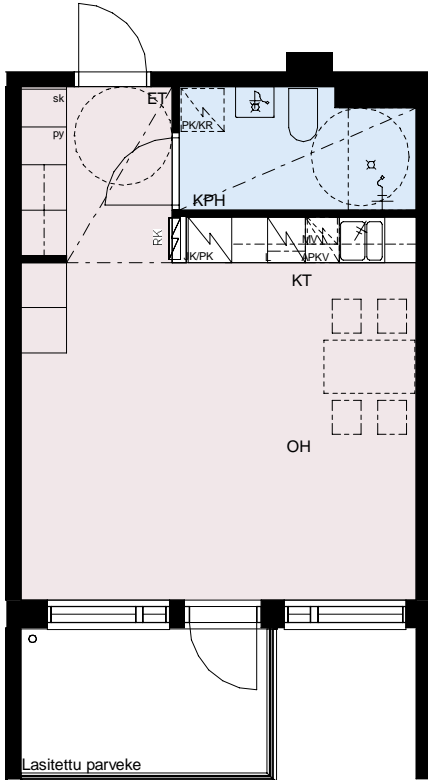

0 5m

MITTAKAAVA 1:100
MUUTOKSET MAHDOLLISIA

HEKA ISOSAARENTIE

Isosaarentie 4-6
00840 Helsinki

1H+KT 35 m²

C69 3.krs

C74 4.krs

C79 5.krs