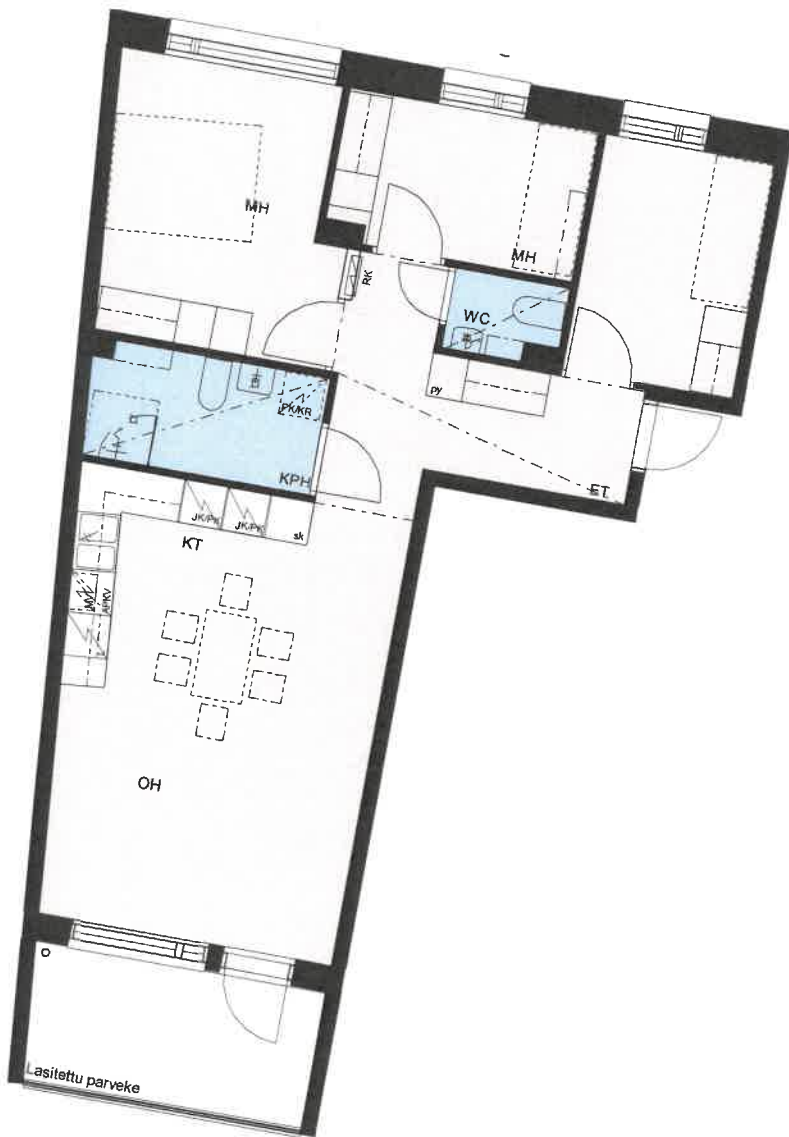

HEKA ISOSAARENTIE

Isosaarentie 4-6
00840 Helsinki

4H+KT 73 m²

D85 1.krs

APKV
MV
JK/PK
L
PK/KR

PY
SK

ET
KPH
KT
OH
MH
VH

Astianpesukonevaraus
Tilavaus mikroaaltouunille
Jää-/pakastinkaappi
Kalusteuuni ja liesitaso
Tilavaus pyykinpesukoneelle
ja kuivausrummulle
Pyykkikaappi
Siivouskomero

Eteinen
Kylpyhuone
Keittiö
Olohuone
Makuuhuone
Vaatehuone

0 5m

MITTAKAAVA 1:100
MUUTOKSET MAHDOLLISIA