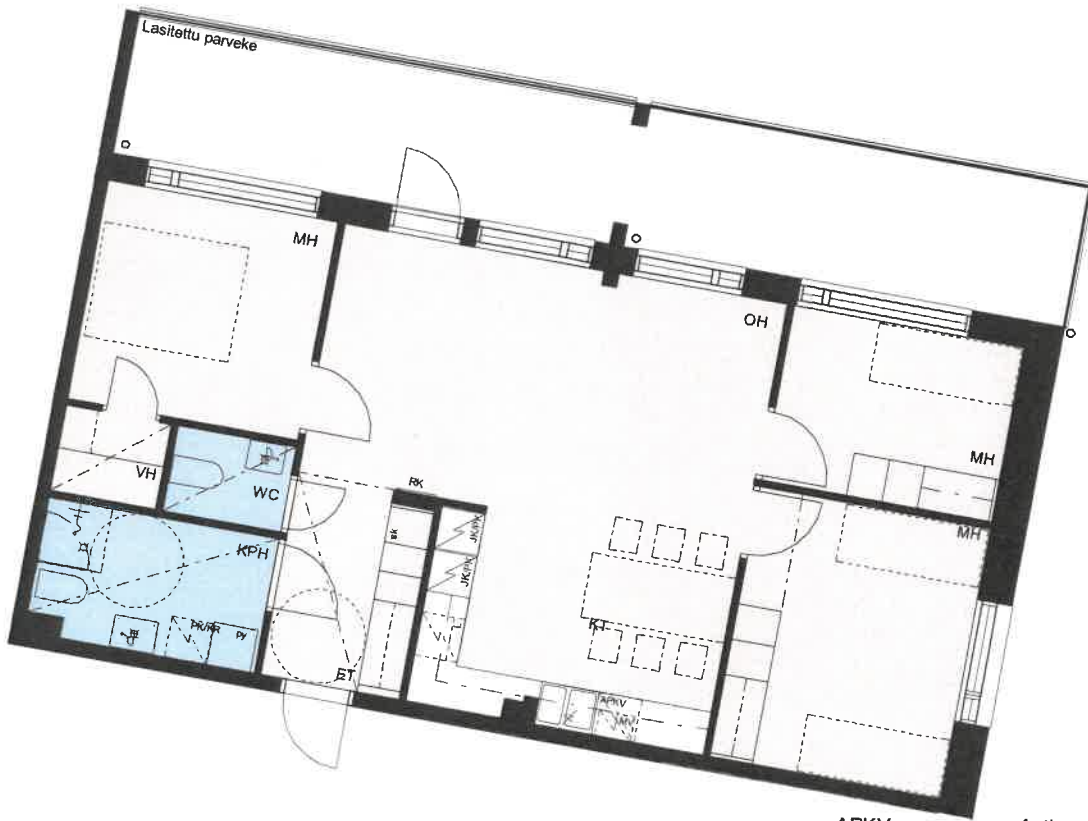

HEKA ISOSAARENTIE

Isosaarentie 4-6
00840 Helsinki

4H+KT 81 m²

E107 1.krs

APKV
MV
JK/PK
L
PK/KR

PY
SK

ET
KPH
KT
OH
MH
VH

Astianpesukonevaraus
Tilavaraus mikroaaltouunille
Jää-/pakastinkaappi
Kalusteuni ja liesitaso
Tilavaraus pyykinpesukoneelle
ja kuivausrummulle
Pyykkikaappi
Siivouskomero

Eteinen
Kylpyhuone
Keittiö
Olohuone
Makuuhuone
Vaatehuone

0 5m

MITTAKAAVA 1:100
MUUTOKSET MAHDOLLISIA