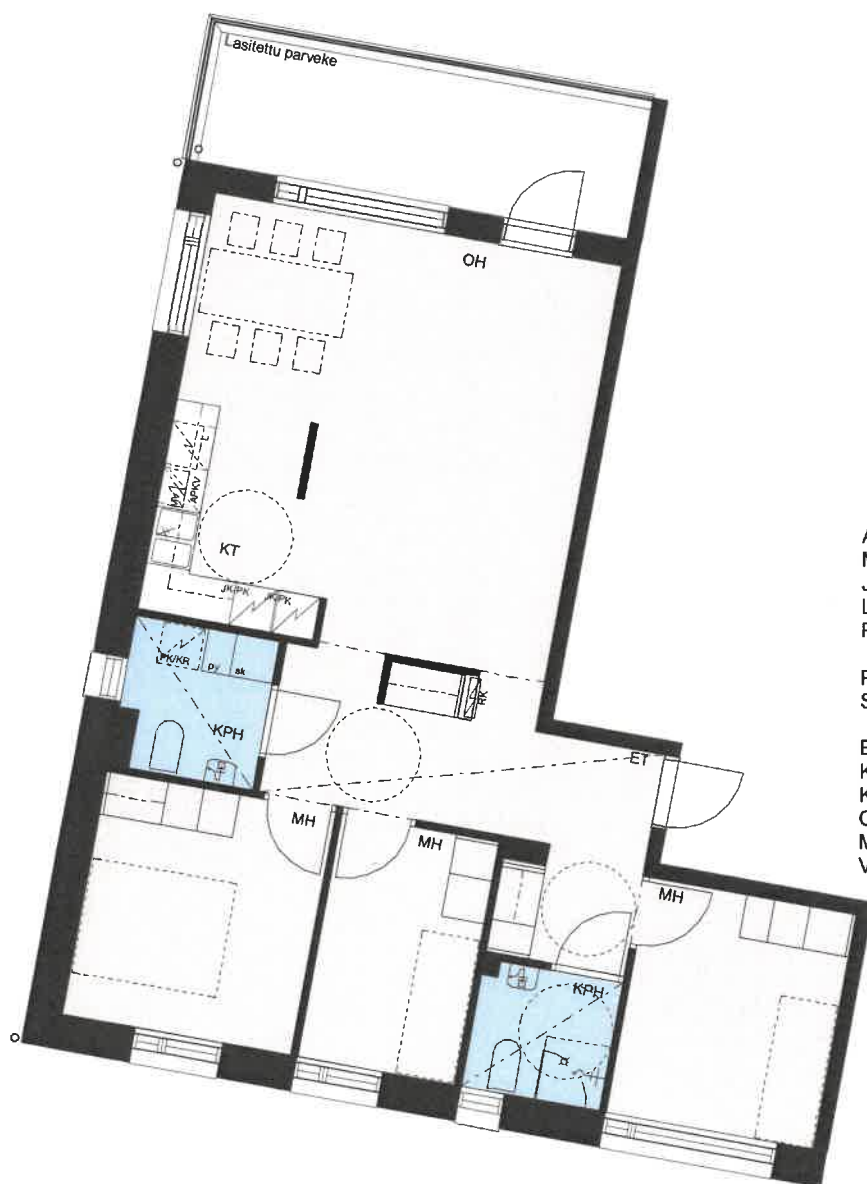

HEKA ISOSAARENTIE

Isosaarentie 4-6
00840 Helsinki

4H+KT

84.5 m²

E108

2.krs, rakennus 2

E112

3.krs, rakennus 2

F118

2.krs, rakennus 3

F122

3.krs, rakennus 3

APKV
MV
JK/PK
L
PK/KR

PY
SK

ET
KPH
KT
OH
MH
VH

Astianpesukonevaraus
Tilavaraus mikroaaltounille
Jää-/pakastinkaappi
Kalusteuni ja liesitaso
Tilavaraus pyykinpesukoneelle
ja kuivausrummulle
Pyykkikaappi
Siivouskomero

Eteinen
Kylpyhuone
Keittiö
Olohuone
Makuuhuone
Vaatehuone

0 5m

MITTAKAAVA 1:100
MUUTOKSET MAHDOLLISIA