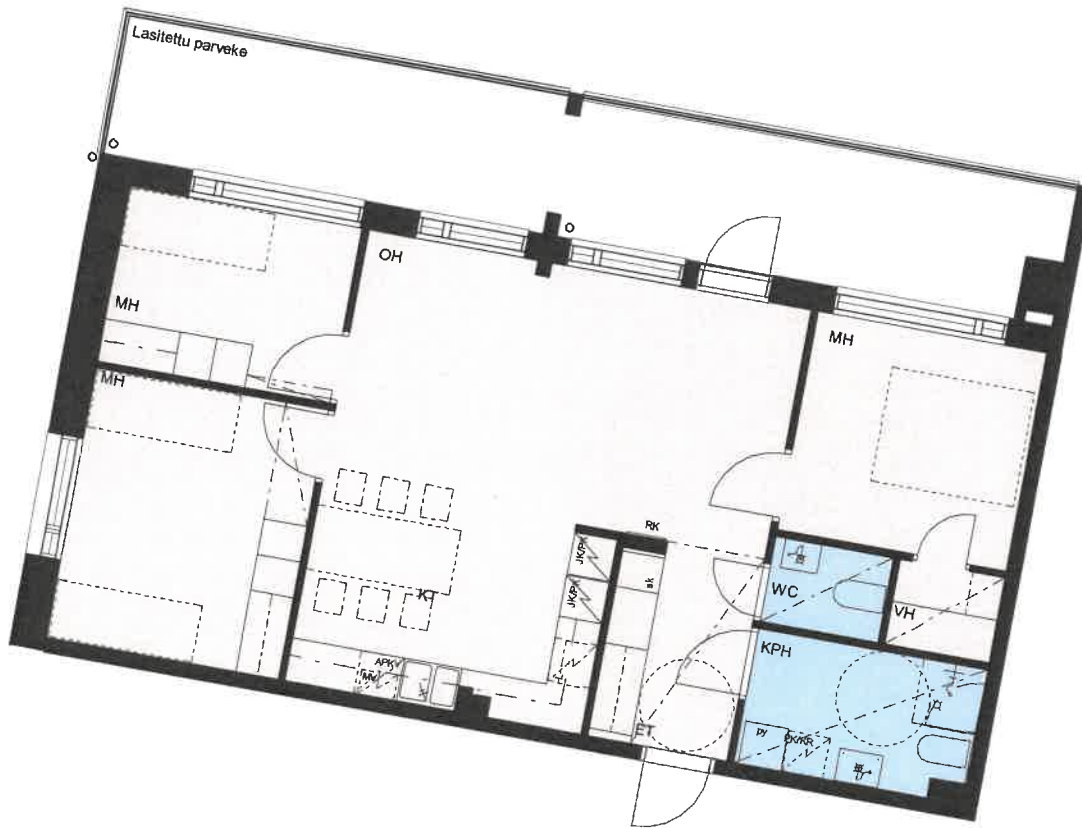

Eteinen
Kylpyhuone
Keittiö
Olohuone
Makuuhuone
Vaatehuone

0 5m

MITTAKAAVA 1:100
MUUTOKSET MAHDOLLISIA

HEKA ISOSAARENTIE

Isosaarentie 4-6
00840 Helsinki

4H+KT 78.5 m²

C67 3.krs
C72 4.krs
C77 5.krs

- | | |
|-------|--|
| APKV | Astianpesukonevaraus |
| MV | Tilavaraus mikroaaltouunille |
| JK/PK | Jää-/pakastinkaappi |
| L | Kalusteuni ja liesitaso |
| PK/KR | Tilavaraus pyykinpesukoneelle ja kuivausrummulle |
| PY | Pyykkikaappi |
| SK | Siivouskomero |
| ET | Eteinen |
| KPH | Kylpyhuone |
| KT | Keittiö |
| OH | Olohuone |
| MH | Makuuhuone |
| VH | Vaatehuone |

ET
KPH
KT
OH
MH
VH

Astianpesukonevaraus
Tilavaraus mikroaaltouunille
Jää-/pakastinkaappi
Kalusteuni ja liesitaso
Tilavaraus pyykinpesukoneelle
ja kuivausrummulle
Pyykkikaappi
Siivouskomero

Eteinen
Kylpyhuone
Keittiö
Olohuone
Makuuhuone
Vaatehuone

0 5m

MITTAKAAVA 1:100
MUUTOKSET MAHDOLLISIA

HEKA ISOSAARENTIE

Isosaarentie 4-6
00840 Helsinki

4H+KT 81 m²

F117 1.krs

APKV	Astianpesukonevaraus
MV	Tilavaraus mikroaaltouunille
JK/PK	Jää-/pakastinkaappi
L	Kalusteuni ja liesitaso
PK/KR	Tilavaraus pyykinpesukoneelle ja kuivausrummulle
PY	Pyykkikaappi
SK	Siivouskomero
ET	Eteinen
KPH	Kylpyhuone
KT	Keittiö
OH	Olohuone
MH	Makuuhuone
VH	Vaatehuone

0 5m

MITTAKAAVA 1:100
MUUTOKSET MAHDOLLISIA

HEKA ISOSAARENTIE

Isosaarentie 4-6
00840 Helsinki

4H+KT

84.5 m²

E108

2.krs, rakennus 2