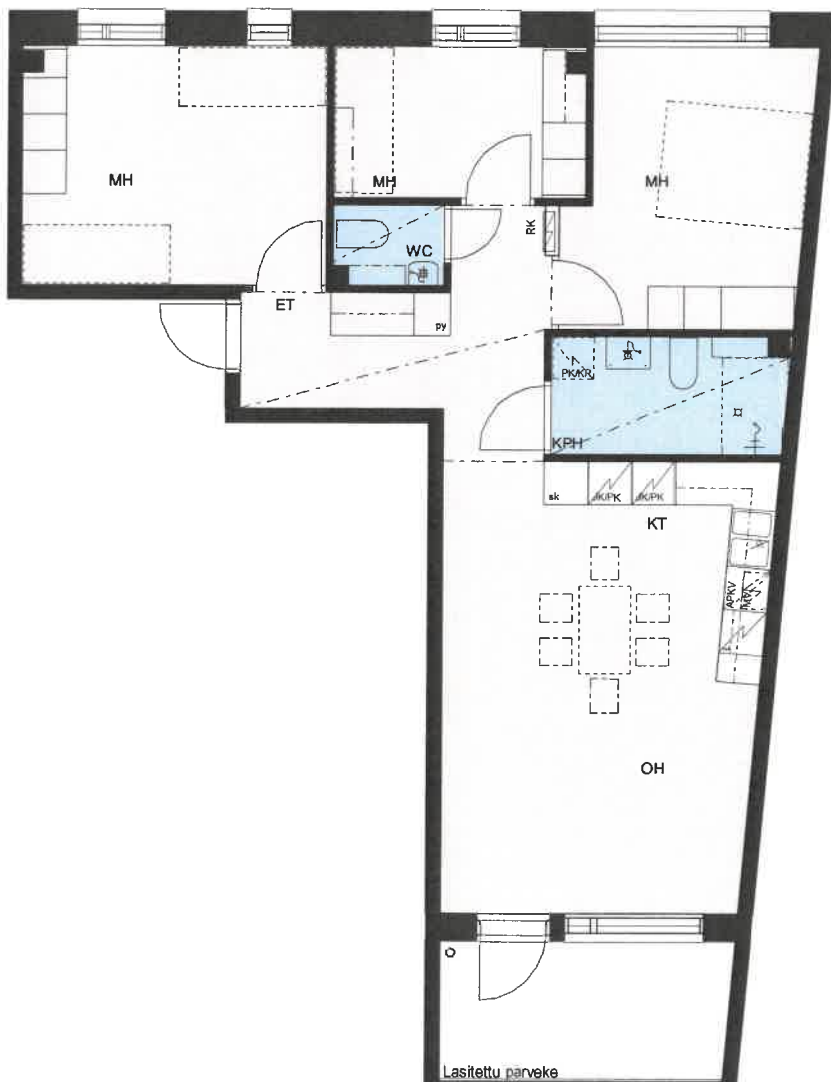

HEKA ISOSAARENTIE

Isosaarentie 4-6
00840 Helsinki

4H+KT

79 m²

C58

1.krs

C62

2.krs

Eteinen
Kylpyhuone
Keittiö
Olohuone
Makuuhuone
Vaatehuone

0 5m

MITTAKAAVA 1:100
MUUTOKSET MAHDOLLISIA

HEKA ISOSAARENTIE

Isosaarentie 4-6
00840 Helsinki

4H+KT 78.5 m²

C67 3.krs
C72 4.krs
C77 5.krs

- | | |
|-------|--|
| APKV | Astianpesukonevaraus |
| MV | Tilavaraus mikroaaltouunille |
| JK/PK | Jää-/pakastinkaappi |
| L | Kalusteuni ja liesitaso |
| PK/KR | Tilavaraus pyykinpesukoneelle ja kuivausrummulle |
| PY | Pyykkikaappi |
| SK | Siivouskomero |
| ET | Eteinen |
| KPH | Kylpyhuone |
| KT | Keittiö |
| OH | Olohuone |
| MH | Makuuhuone |
| VH | Vaatehuone |

0 5m

MITTAKAAVA 1:100
MUUTOKSET MAHDOLLISIA

HEKA ISOSAARENTIE

Isosaarentie 4-6
00840 Helsinki

4H+KT 79 m²

D90 2.krs
D95 3.krs
D100 4.krs
D105 5.krs

- | | |
|-------|--|
| APKV | Astianpesukonevaraus |
| MV | Tilavaraus mikroaaltouunille |
| JK/PK | Jää-/pakastinkaappi |
| L | Kalusteuuni ja liesitaso |
| PK/KR | Tilavaraus pyykinpesukoneelle ja kuivausrummulle |
| PY | Pyykkikaappi |
| SK | Siivouskomero |
| ET | Eteinen |
| KPH | Kylpyhuone |
| KT | Keittiö |
| OH | Olohuone |
| MH | Makuuhuone |
| VH | Vaatehuone |

Eteinen
Kylpyhuone
Keittiö
Olohuone
Makuuhuone
Vaatehuone

0 5m

MITTAKAAVA 1:100
MUUTOKSET MAHDOLLISIA

HEKA ISOSAARENTIE

Isosaarentie 4-6
00840 Helsinki

4H+KT

84.5 m²

E111