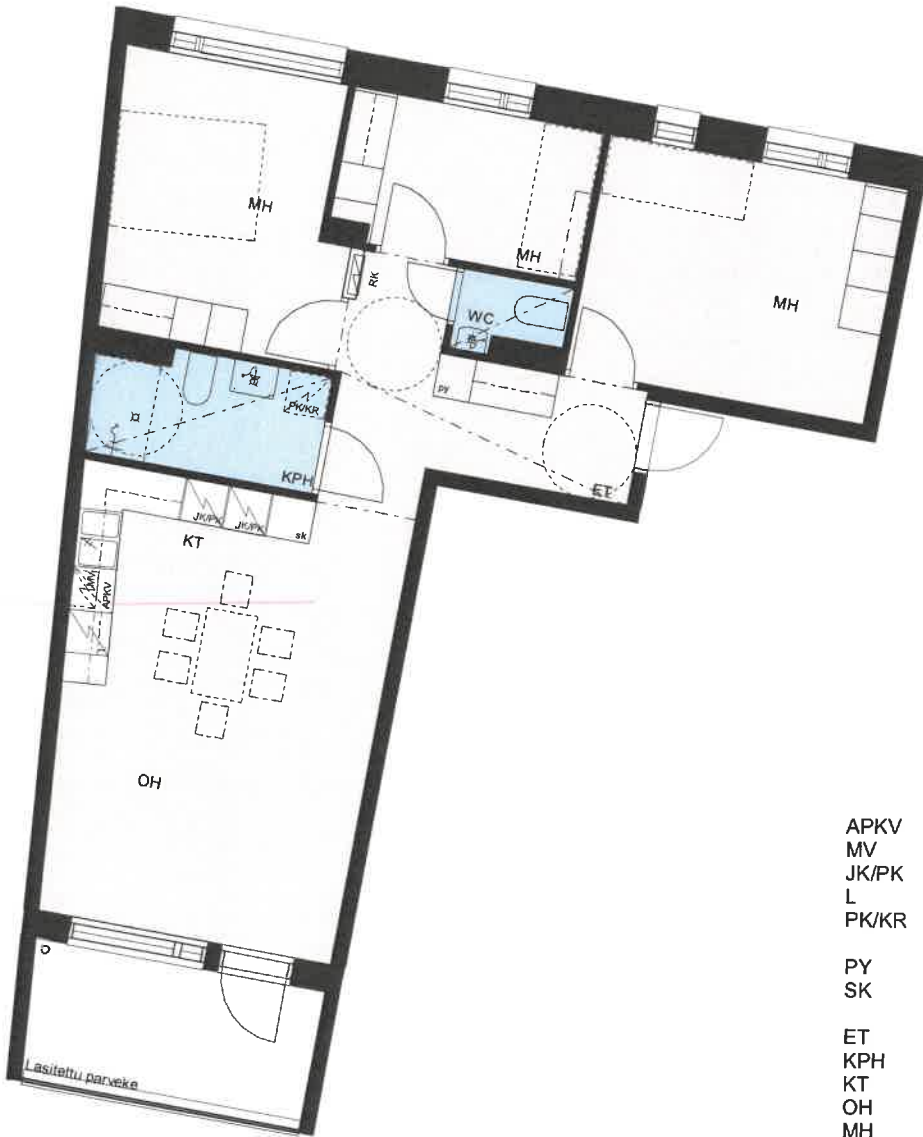

Eteinen
Kylpyhuone
Keittiö
Olohuone
Makuuhuone
Vaatehuone

0 5m

MITTAKAAVA 1:100
MUUTOKSET MAHDOLLISIA

HEKA ISOSAARENTIE

Isosaarentie 4-6
00840 Helsinki

4H+KT 78.5 m²

C67 3.krs
C72 4.krs
C77 5.krs

- | | |
|-------|--|
| APKV | Astianpesukonevaraus |
| MV | Tilavaraus mikroaaltouunille |
| JK/PK | Jää-/pakastinkaappi |
| L | Kalusteuni ja liesitaso |
| PK/KR | Tilavaraus pyykinpesukoneelle ja kuivausrummulle |
| PY | Pyykkikaappi |
| SK | Siivouskomero |
| ET | Eteinen |
| KPH | Kylpyhuone |
| KT | Keittiö |
| OH | Olohuone |
| MH | Makuuhuone |
| VH | Vaatehuone |

ET
KPH
KT
OH
MH
VH

Astianpesukonevaraus
Tilavaraus mikroaaltouunille
Jää-/pakastinkaappi
Kalusteuuni ja liesitaso
Tilavaraus pyykinpesukoneelle
ja kuivausrummulle
Pyykkikaappi
Siivouskomero

Eteinen
Kylpyhuone
Keittiö
Olohuone
Makuuhuone
Vaatehuone

0 5m

MITTAKAAVA 1:100
MUUTOKSET MAHDOLLISIA

HEKA ISOSAARENTIE

Isosaarentie 4-6
00840 Helsinki

4H+KT 79 m²

D90 2.krs
D95 3.krs
D100 4.krs
D105 5.krs

- | | |
|-------|--|
| APKV | Astianpesukonevaraus |
| MV | Tilavaraus mikroaaltouunille |
| JK/PK | Jää-/pakastinkaappi |
| L | Kalusteuuni ja liesitaso |
| PK/KR | Tilavaraus pyykinpesukoneelle ja kuivausrummulle |
| PY | Pyykkikaappi |
| SK | Siivouskomero |
| ET | Eteinen |
| KPH | Kylpyhuone |
| KT | Keittiö |
| OH | Olohuone |
| MH | Makuuhuone |
| VH | Vaatehuone |

ET
KPH
KT
OH
MH
VH

Astianpesukonevaraus
Tilavaraus mikroaaltouunille
Jää-/pakastinkaappi
Kalusteuni ja liesitaso
Tilavaraus pyykinpesukoneelle
ja kuivausrummulle
Pyykkikaappi
Siivouskomero

Eteinen
Kylpyhuone
Keittiö
Olohuone
Makuuhuone
Vaatehuone