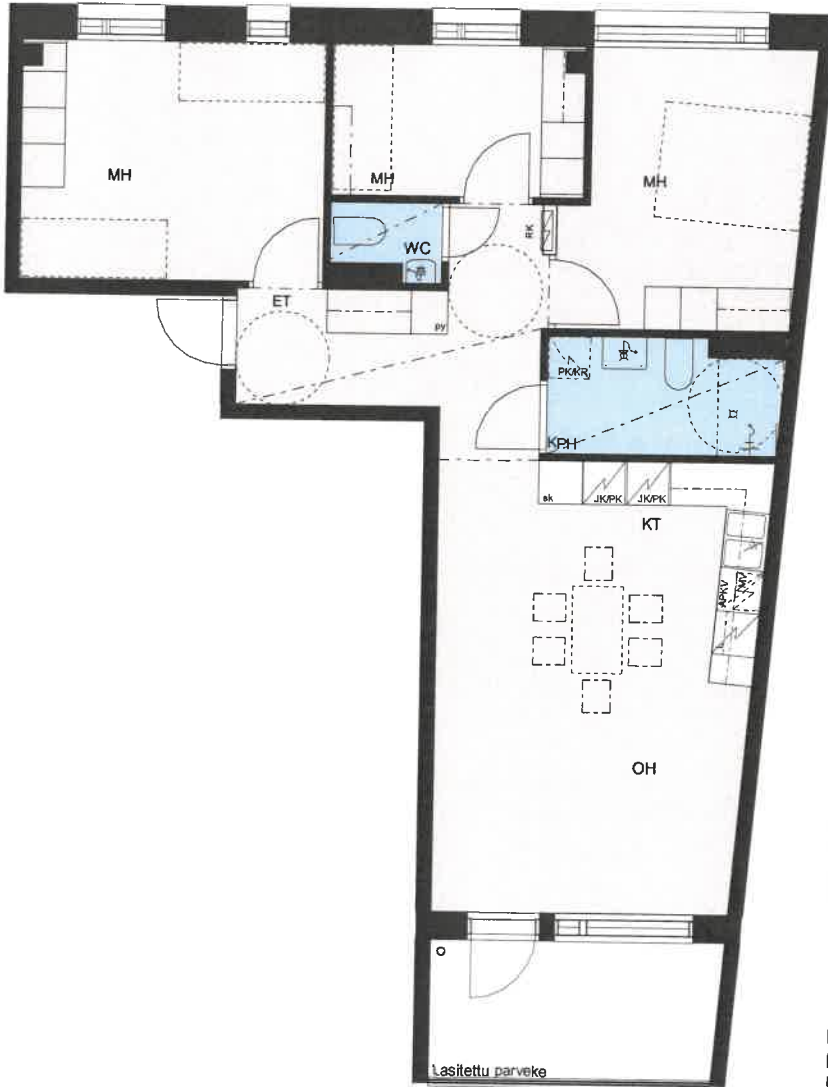

HEKA ISOSAARENTIE

Isosaarentie 4-6
00840 Helsinki

4H+KT

79 m²

C58

1.krs

C62

2.krs

Eteinen
Kylpyhuone
Keittiö
Olohuone
Makuuhuone
Vaatehuone

0 5m

MITTAKAAVA 1:100
MUUTOKSET MAHDOLLISIA

HEKA ISOSAARENTIE

Isosaarentie 4-6
00840 Helsinki

4H+KT 78.5 m²

C67 3.krs
C72 4.krs
C77 5.krs

- | | |
|-------|--|
| APKV | Astianpesukonevaraus |
| MV | Tilavaraus mikroaaltouunille |
| JK/PK | Jää-/pakastinkaappi |
| L | Kalusteuni ja liesitaso |
| PK/KR | Tilavaraus pyykinpesukoneelle ja kuivausrummulle |
| PY | Pyykkikaappi |
| SK | Siivouskomero |
| ET | Eteinen |
| KPH | Kylpyhuone |
| KT | Keittiö |
| OH | Olohuone |
| MH | Makuuhuone |
| VH | Vaatehuone |

ET
KPH
KT
OH
MH
VH

Astianpesukonevaraus
Tilavaus mikroaaltouunille
Jää-/pakastinkaappi
Kalusteuuni ja liesitaso
Tilavaus pyykinpesukoneelle
ja kuivausrummulle
Pyykkikaappi
Siivouskomero

Eteinen
Kylpyhuone
Keittiö
Olohuone
Makuuhuone
Vaatehuone

0 5m

MITTAKAAVA 1:100
MUUTOKSET MAHDOLLISIA

HEKA ISOSAARENTIE

Isosaarentie 4-6
00840 Helsinki

4H+KT 79 m²

D90 2.krs
D95 3.krs
D100 4.krs
D105 5.krs

- | | |
|-------|--|
| APKV | Astianpesukonevaraus |
| MV | Tilavaraus mikroaaltouunille |
| JK/PK | Jää-/pakastinkaappi |
| L | Kalusteuuni ja liesitaso |
| PK/KR | Tilavaraus pyykinpesukoneelle ja kuivausrummulle |
| PY | Pyykkikaappi |
| SK | Siivouskomero |
| ET | Eteinen |
| KPH | Kylpyhuone |
| KT | Keittiö |
| OH | Olohuone |
| MH | Makuuhuone |
| VH | Vaatehuone |