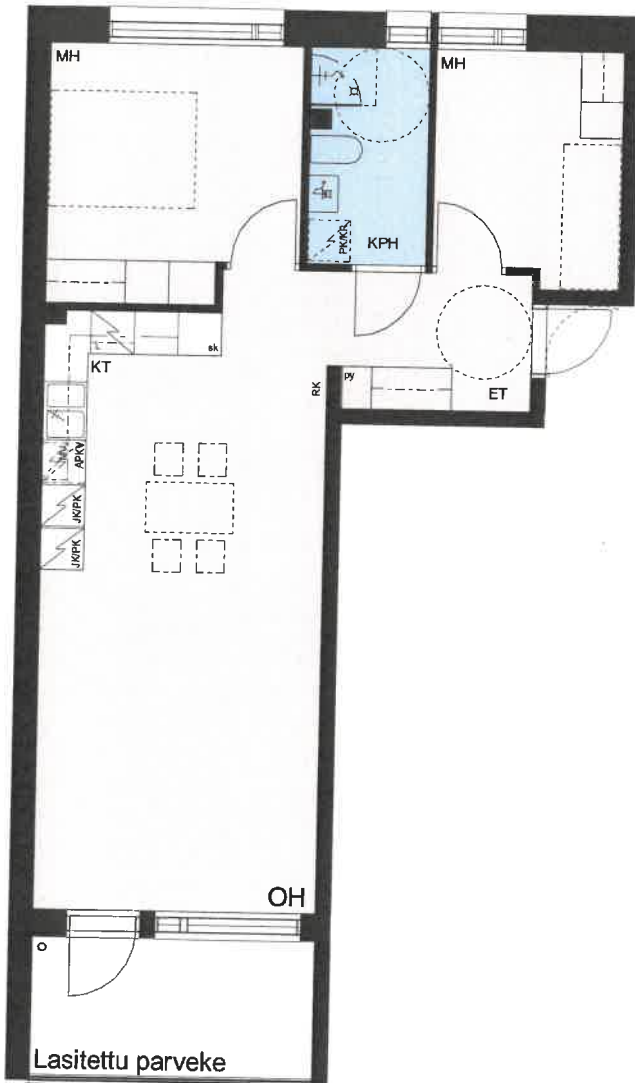

HEKA ISOSAARENTIE

Isosaarentie 4-6
00840 Helsinki

3H+KT 76 m²

A3 1.krs

LASITETTU PARVEKE

- | | |
|-------|--|
| APKV | Astianpesukonevaraus |
| MV | Tilavaraus mikroaaltouunille |
| JK/PK | Jää-/pakastinkaappi |
| L | Kalusteuuni ja liesitaso |
| PK/KR | Tilavaraus pyykinpesukoneelle ja kuivausrummulle |
| PY | Pyykkikaappi |
| SK | Siivouskomero |
| ET | Eteinen |
| KPH | Kylpyhuone |
| KT | Keittiö |
| OH | Olohuone |
| MH | Makuuhuone |
| VH | Vaatehuone |

0 5m

MITTAKAAVA 1:100
MUUTOKSET MAHDOLLISIA

HEKA ISOSAARENTIE

Isosaarentie 4-6
00840 Helsinki

3H+KT 69.5 m²

B32 1.krs

APKV	Astianpesukonevaraus
MV	Tilavaraus mikroaaltounille
JK/PK	Jää-/pakastinkaappi
L	Kalusteuni ja liesitaso
PK/KR	Tilavaraus pyykinpesukoneelle ja kuivausrummulle
PY	Pyykkikaappi
SK	Siivouskomero
ET	Eteinen
KPH	Kylpyhuone
KT	Keittiö
OH	Olohuone
MH	Makuuhuone
VH	Vaatehuone

0 5m

MITTAKAAVA 1:100
MUUTOKSET MAHDOLLISIA

HEKA ISOSAARENTIE

Isosaarentie 4-6
00840 Helsinki

3H+KT 64.5 m²

C61 1.krs

APKV	Astianpesukonevaraus
MV	Tilavaraus mikroaaltounille
JK/PK	Jää-/pakastinkaappi
L	Kalusteuni ja liesitaso
PK/KR	Tilavaraus pyykinpesukoneelle ja kuivausrummulle
PY	Pyykkikaappi
SK	Siivouskomero
ET	Eteinen
KPH	Kylpyhuone
KT	Keittiö
OH	Olohuone
MH	Makuuhuone
VH	Vaatehuone

0 5m

MITTAKAAVA 1:100
MUUTOKSET MAHDOLLISIA

HEKA ISOSAARENTIE

Isosaarentie 4-6
00840 Helsinki

3H+KT

75.5 m²

A8 2.krs
A13 3.krs
A18 4.krs
A23 5.krs
A28 6.krs

APKV	Astianpesukonevaraus
MV	Tilavaraus mikroaaltouunille
JK/PK	Jää-/pakastinkaappi
L	Kalusteuni ja liesitaso
PK/KR	Tilavaraus pyykinpesukoneelle ja kuivausrummulle
PY	Pyykkikaappi
SK	Siivouskomero
ET	Eteinen
KPH	Kylpyhuone
KT	Keittiö
OH	Olohuone
MH	Makuuhuone
VH	Vaatehuone