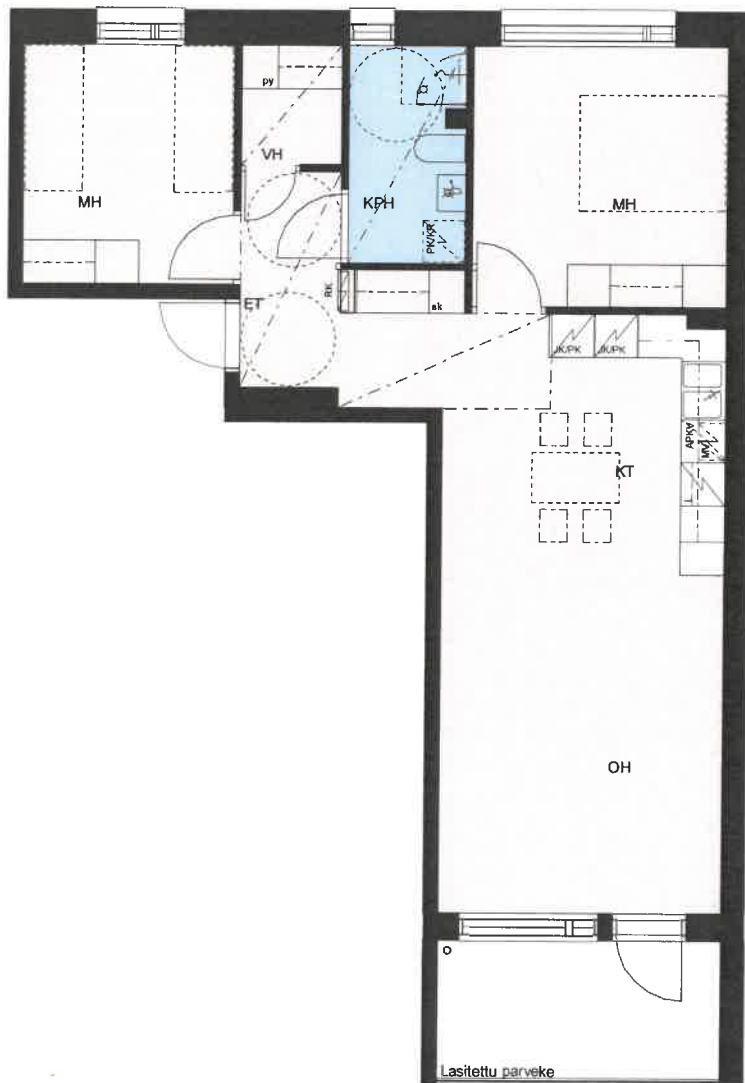

HEKA ISOSAARENTIE

Isosaarentie 4-6
00840 Helsinki

3H+KT 76 m²

A3 1.krs

LASITETTU PARVEKE

- | | |
|-------|--|
| APKV | Astianpesukonevaraus |
| MV | Tilavaraus mikroaaltouunille |
| JK/PK | Jää-/pakastinkaappi |
| L | Kalusteuuni ja liesitaso |
| PK/KR | Tilavaraus pyykinpesukoneelle ja kuivausrummulle |
| PY | Pyykkikaappi |
| SK | Siivouskomero |
| ET | Eteinen |
| KPH | Kylpyhuone |
| KT | Keittiö |
| OH | Olohuone |
| MH | Makuuhuone |
| VH | Vaatehuone |

0 5m

MITTAKAAVA 1:100
MUUTOKSET MAHDOLLISIA

HEKA ISOSAARENTIE

Isosaarentie 4-6
00840 Helsinki

3H+KT 69.5 m²

B32 1.krs

APKV	Astianpesukonevaraus
MV	Tilavaraus mikroaaltounille
JK/PK	Jää-/pakastinkaappi
L	Kalusteuni ja liesitaso
PK/KR	Tilavaraus pyykinpesukoneelle ja kuivausrummulle
PY	Pyykkikaappi
SK	Siivouskomero
ET	Eteinen
KPH	Kylpyhuone
KT	Keittiö
OH	Olohuone
MH	Makuuhuone
VH	Vaatehuone

B38

3.krs

B43

4.krs

B48

5.krs

B53

6.krs

Eteinen
Kylpyhuone
Keittiö
Olohuone
Makuuhuone
Vaatehuone

0 5m

MITTAKAAVA 1:100
MUUTOKSET MAHDOLLISIA

HEKA ISOSAARENTIE

Isosaarentie 4-6
00840 Helsinki

3H+KT

70 m²

C66