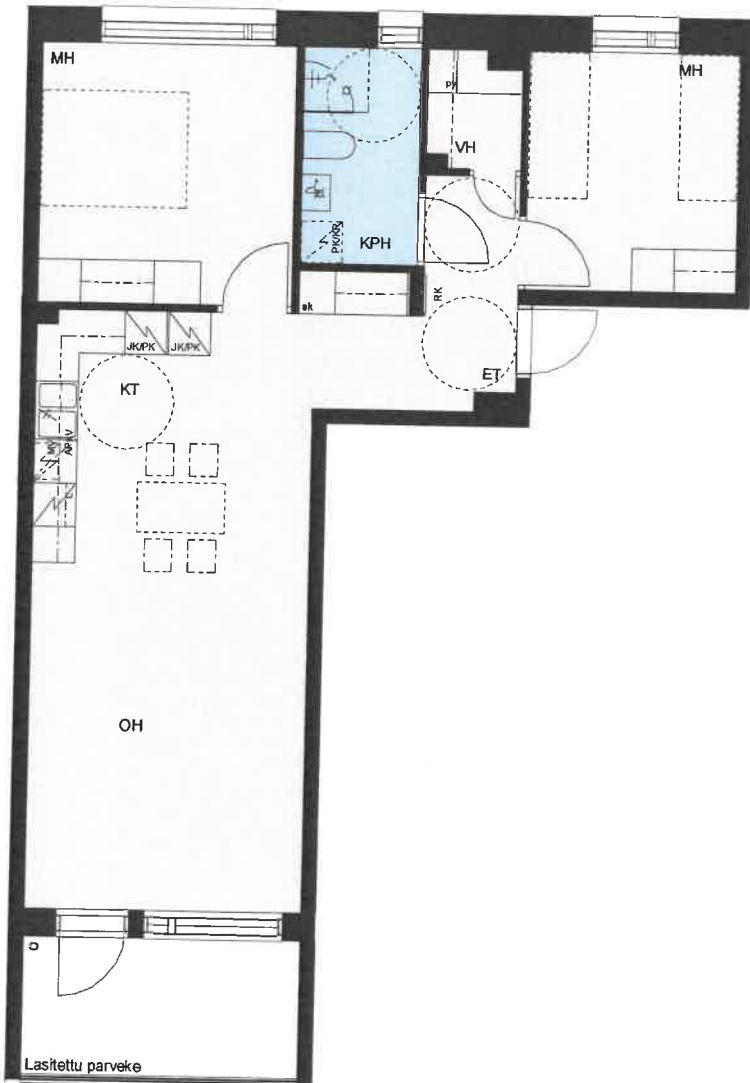

HEKA ISOSAARENTIE

Isosaarentie 4-6
00840 Helsinki

3H+KT 76 m²

A3 1.krs

LASITETTU PARVEKE

- | | |
|-------|--|
| APKV | Astianpesukonevaraus |
| MV | Tilavaraus mikroaaltouunille |
| JK/PK | Jää-/pakastinkaappi |
| L | Kalusteuuni ja liesitaso |
| PK/KR | Tilavaraus pyykinpesukoneelle ja kuivausrummulle |
| PY | Pyykkikaappi |
| SK | Siivouskomero |
| ET | Eteinen |
| KPH | Kylpyhuone |
| KT | Keittiö |
| OH | Olohuone |
| MH | Makuuhuone |
| VH | Vaatehuone |

0 5m

MITTAKAAVA 1:100
MUUTOKSET MAHDOLLISIA

HEKA ISOSAARENTIE

Isosaarentie 4-6
00840 Helsinki

3H+KT 69.5 m²

B32 1.krs

APKV	Astianpesukonevaraus
MV	Tilavaraus mikroaaltounille
JK/PK	Jää-/pakastinkaappi
L	Kalusteuni ja liesitaso
PK/KR	Tilavaraus pyykinpesukoneelle ja kuivausrummulle
PY	Pyykkikaappi
SK	Siivouskomero
ET	Eteinen
KPH	Kylpyhuone
KT	Keittiö
OH	Olohuone
MH	Makuuhuone
VH	Vaatehuone

ET
KPH
KT
OH
MH
VH

Astianpesukonevaraus
Tilavaraus mikroaaltounille
Jää-/pakastinkaappi
Kalusteuuni ja liesitaso
Tilavaraus pyykinpesukoneelle
ja kuivausrummulle
Pyykkikaappi
Siivouskomero

Eteinen
Kylpyhuone
Keittiö
Olohuone
Makuuhuone
Vaatehuone

0 5m

MITTAKAAVA 1:100
MUUTOKSET MAHDOLLISIA

HEKA ISOSAARENTIE

Isosaarentie 4-6
00840 Helsinki

3H+KT 64.5 m²

C61 1.krs

APKV	Astianpesukonevaraus
MV	Tilavaraus mikroaaltounille
JK/PK	Jää-/pakastinkaappi
L	Kalusteuni ja liesitaso
PK/KR	Tilavaraus pyykinpesukoneelle ja kuivausrummulle
PY	Pyykkikaappi
SK	Siivouskomero
ET	Eteinen
KPH	Kylpyhuone
KT	Keittiö
OH	Olohuone
MH	Makuuhuone
VH	Vaatehuone