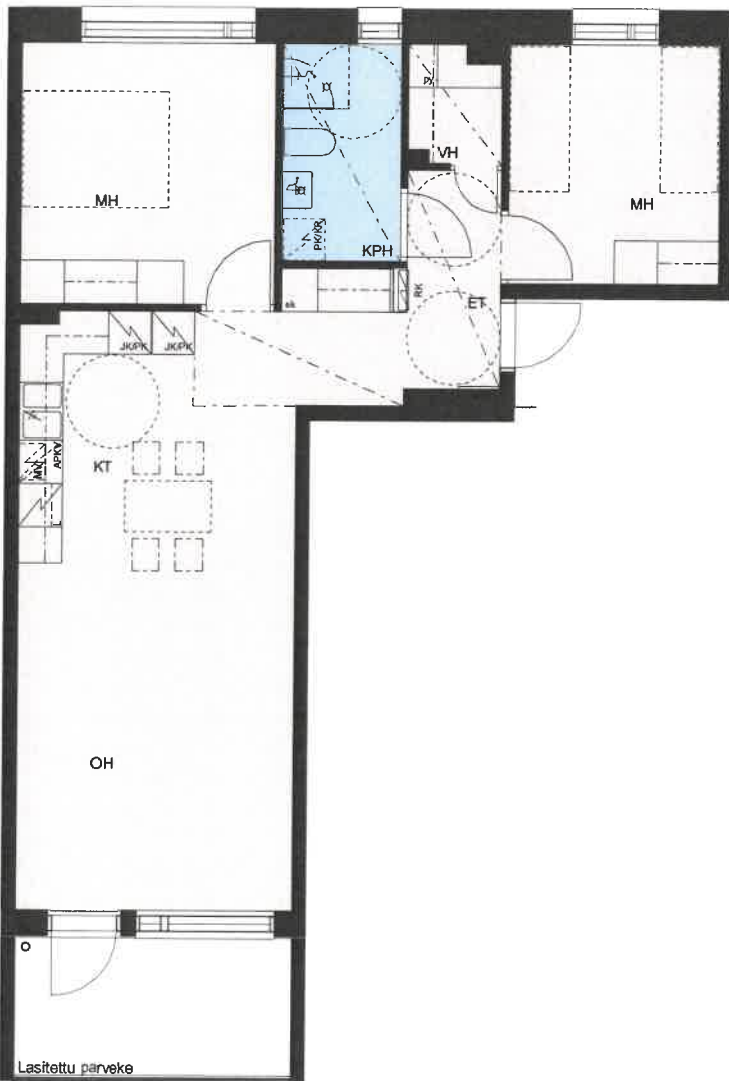

HEKA ISOSAARENTIE

Isosaarentie 4-6
00840 Helsinki

3H+KT 76 m²

A3 1.krs

LASITETTU PARVEKE

- | | |
|-------|--|
| APKV | Astianpesukonevaraus |
| MV | Tilavaraus mikroaaltouunille |
| JK/PK | Jää-/pakastinkaappi |
| L | Kalusteuuni ja liesitaso |
| PK/KR | Tilavaraus pyykinpesukoneelle ja kuivausrummulle |
| PY | Pyykkikaappi |
| SK | Siivouskomero |
| ET | Eteinen |
| KPH | Kylpyhuone |
| KT | Keittiö |
| OH | Olohuone |
| MH | Makuuhuone |
| VH | Vaatehuone |

0 5m

MITTAKAAVA 1:100
MUUTOKSET MAHDOLLISIA

HEKA ISOSAARENTIE

Isosaarentie 4-6
00840 Helsinki

3H+KT 69.5 m²

B32 1.krs

APKV	Astianpesukonevaraus
MV	Tilavaraus mikroaaltounille
JK/PK	Jää-/pakastinkaappi
L	Kalusteuni ja liesitaso
PK/KR	Tilavaraus pyykinpesukoneelle ja kuivausrummulle
PY	Pyykkikaappi
SK	Siivouskomero
ET	Eteinen
KPH	Kylpyhuone
KT	Keittiö
OH	Olohuone
MH	Makuuhuone
VH	Vaatehuone

PY
SK

ET
KPH
KT
OH
MH
VH

Astianpesukonevaraus
Tilavaraus mikroaaltouunille
Jää-/pakastinkaappi
Kalusteuni ja liesitaso
Tilavaraus pyykinpesukoneelle
ja kuivausrummulle
Pyykkikaappi
Siivouskomero

Eteinen
Kylpyhuone
Keittiö
Olohuone
Makuuhuone
Vaatehuone

0 5m

MITTAKAAVA 1:100
MUUTOKSET MAHDOLLISIA

HEKA ISOSAARENTIE

Isosaarentie 4-6
00840 Helsinki

3H+KT

69 m²

B37 2.krs
B42 3.krs
B47 4.krs
B52 5.krs
B57 6.krs

APKV	Astianpesukonevaraus
MV	Tilavaraus mikroaaltouunille
JK/PK	Jää-/pakastinkaappi
L	Kalusteuuni ja liesitaso
PK/KR	Tilavaraus pyykinpesukoneelle ja kuivausrummulle
PY	Pyykkikaappi
SK	Siivouskomero
ET	Eteinen
KPH	Kylpyhuone
KT	Keittiö
OH	Olohuone
MH	Makuuhuone
VH	Vaatehuone