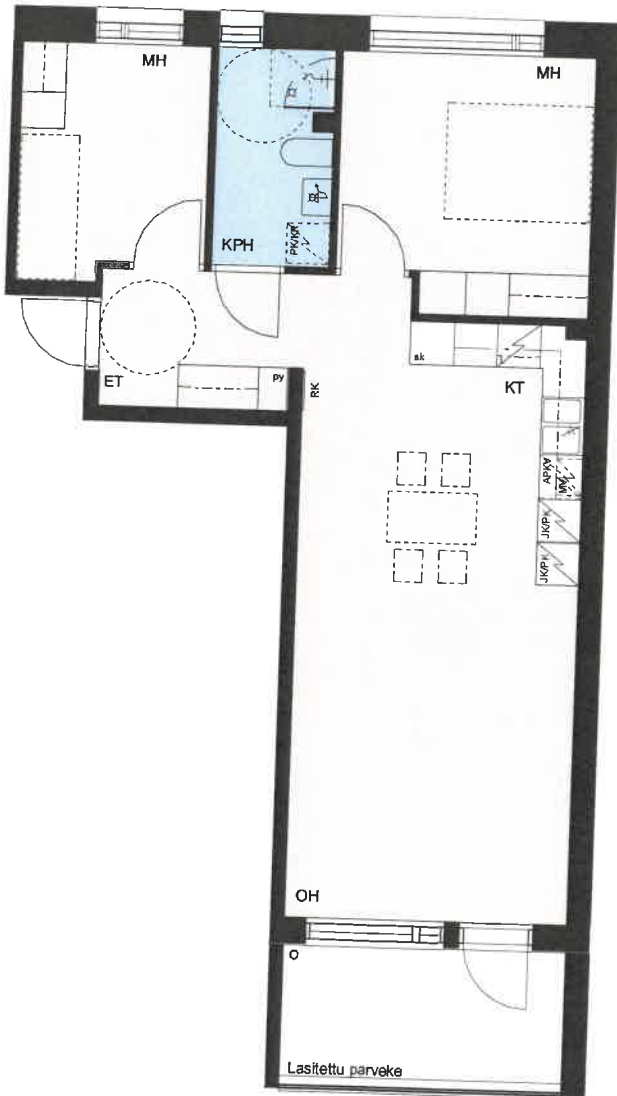

HEKA ISOSAARENTIE

Isosaarentie 4-6
00840 Helsinki

3H+KT 64.5 m²

B29 1.krs

APKV
MV
JK/PK
L
PK/KR

PY
SK

ET
KPH
KT
OH
MH
VH

Astianpesukonevaraus
Tilavaraus mikroaaltounille
Jää-/pakastinkaappi
Kalusteuuni ja liesitaso
Tilavaraus pyykinpesukoneelle
ja kuivausrummulle
Pyykkikaappi
Siivouskomero

Eteinen
Kylpyhuone
Keittiö
Olohuone
Makuuhuone
Vaatehuone

0 5m

MITTAKAAVA 1:100
MUUTOKSET MAHDOLLISIA