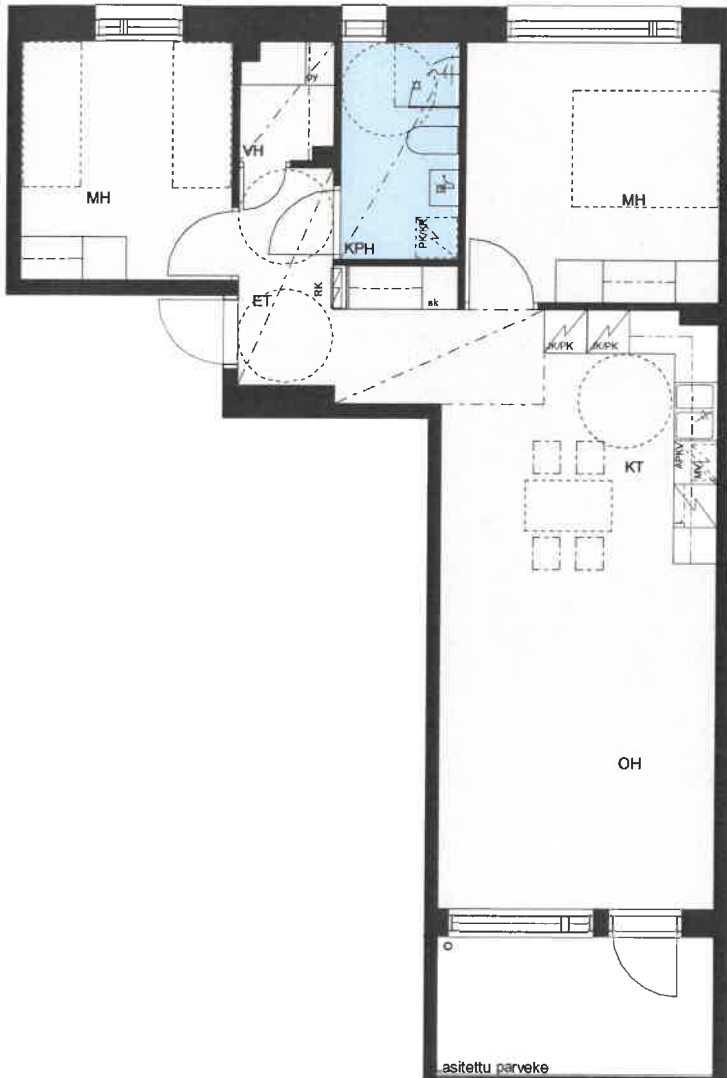

HEKA ISOSAARENTIE

Isosaarentie 4-6
00840 Helsinki

3H+KT 76 m²

A3 1.krs

LASITETTU PARVEKE

- | | |
|-------|--|
| APKV | Astianpesukonevaraus |
| MV | Tilavaraus mikroaaltouunille |
| JK/PK | Jää-/pakastinkaappi |
| L | Kalusteuuni ja liesitaso |
| PK/KR | Tilavaraus pyykinpesukoneelle ja kuivausrummulle |
| PY | Pyykkikaappi |
| SK | Siivouskomero |
| ET | Eteinen |
| KPH | Kylpyhuone |
| KT | Keittiö |
| OH | Olohuone |
| MH | Makuuhuone |
| VH | Vaatehuone |

0 5m

MITTAKAAVA 1:100
MUUTOKSET MAHDOLLISIA

HEKA ISOSAARENTIE

Isosaarentie 4-6
00840 Helsinki

3H+KT

75.5 m²

A8 2.krs
A13 3.krs
A18 4.krs
A23 5.krs
A28 6.krs

APKV	Astianpesukonevaraus
MV	Tilavaraus mikroaaltouunille
JK/PK	Jää-/pakastinkaappi
L	Kalusteuni ja liesitaso
PK/KR	Tilavaraus pyykinpesukoneelle ja kuivausrummulle
PY	Pyykkikaappi
SK	Siivouskomero
ET	Eteinen
KPH	Kylpyhuone
KT	Keittiö
OH	Olohuone
MH	Makuuhuone
VH	Vaatehuone

0 5m

MITTAKAAVA 1:100
MUUTOKSET MAHDOLLISIA

HEKA ISOSAARENTIE

Isosaarentie 4-6
00840 Helsinki

3H+KT

69 m²

A4 2.krs
A9 3.krs
A14 4.krs
A19 5.krs
A24 6.krs

APKV
MV
JK/PK
L
PK/KR

PY
SK

ET
KPH
KT
OH
MH
VH

Astianpesukonevaraus
Tilavaraus mikroaaltouunille
Jää-/pakastinkaappi
Kalusteuni ja liesitaso
Tilavaraus pyykinpesukoneelle
ja kuivausrummulle
Pyykkikaappi
Siivouskomero

Eteinen
Kylpyhuone
Keittiö
Olohuone
Makuuhuone
Vaatehuone