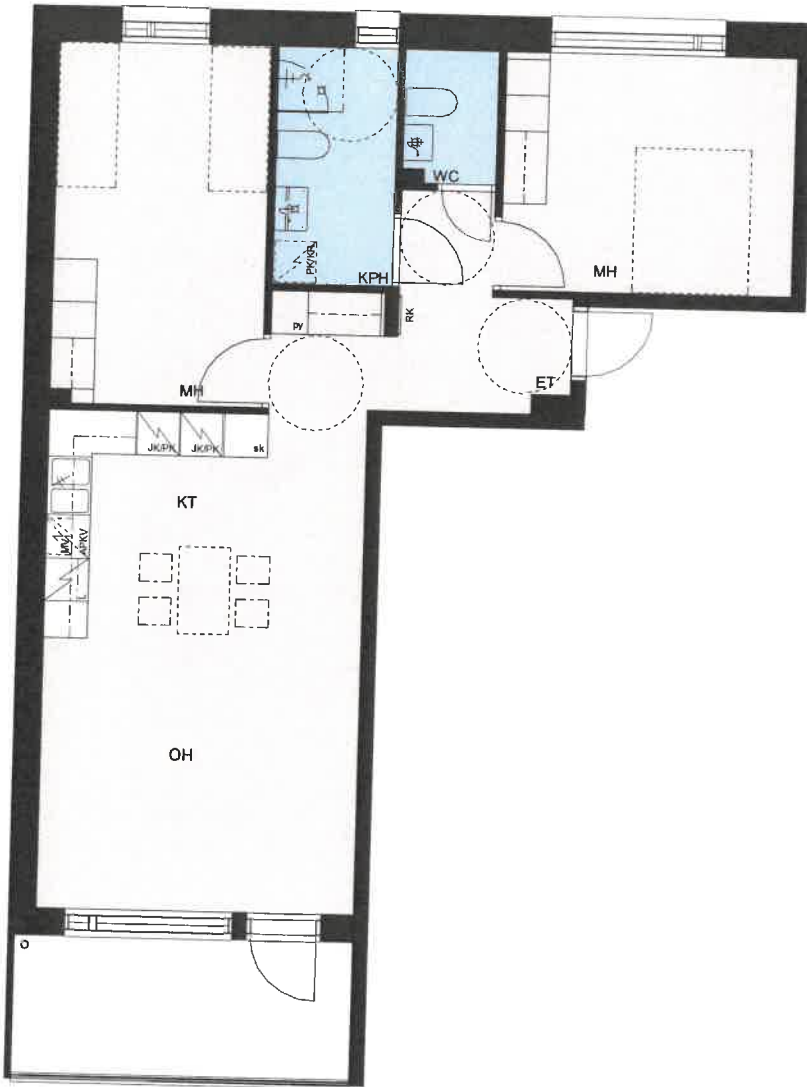

HEKA ISOSAARENTIE

Isosaarentie 4-6
00840 Helsinki

3H+KT 76 m²

A3 1.krs

LASITETTU PARVEKE

- | | |
|-------|--|
| APKV | Astianpesukonevaraus |
| MV | Tilavaraus mikroaaltouunille |
| JK/PK | Jää-/pakastinkaappi |
| L | Kalusteuuni ja liesitaso |
| PK/KR | Tilavaraus pyykinpesukoneelle ja kuivausrummulle |
| PY | Pyykkikaappi |
| SK | Siivouskomero |
| ET | Eteinen |
| KPH | Kylpyhuone |
| KT | Keittiö |
| OH | Olohuone |
| MH | Makuuhuone |
| VH | Vaatehuone |

0 5m

MITTAKAAVA 1:100
MUUTOKSET MAHDOLLISIA

HEKA ISOSAARENTIE

Isosaarentie 4-6
00840 Helsinki

3H+KT 69.5 m²

B32 1.krs

APKV	Astianpesukonevaraus
MV	Tilavaraus mikroaaltounille
JK/PK	Jää-/pakastinkaappi
L	Kalusteuni ja liesitaso
PK/KR	Tilavaraus pyykinpesukoneelle ja kuivausrummulle
PY	Pyykkikaappi
SK	Siivouskomero
ET	Eteinen
KPH	Kylpyhuone
KT	Keittiö
OH	Olohuone
MH	Makuuhuone
VH	Vaatehuone

0 5m

MITTAKAAVA 1:100
MUUTOKSET MAHDOLLISIA

HEKA ISOSAARENTIE

Isosaarentie 4-6
00840 Helsinki

3H+KT 64.5 m²

C61 1.krs

APKV	Astianpesukonevaraus
MV	Tilavaraus mikroaaltounille
JK/PK	Jää-/pakastinkaappi
L	Kalusteuni ja liesitaso
PK/KR	Tilavaraus pyykinpesukoneelle ja kuivausrummulle
PY	Pyykkikaappi
SK	Siivouskomero
ET	Eteinen
KPH	Kylpyhuone
KT	Keittiö
OH	Olohuone
MH	Makuuhuone
VH	Vaatehuone

0 5m

MITTAKAAVA 1:100
MUUTOKSET MAHDOLLISIA

HEKA ISOSAARENTIE

Isosaarentie 4-6
00840 Helsinki

3H+KT

75.5 m²

A8 2.krs
A13 3.krs
A18 4.krs
A23 5.krs
A28 6.krs

APKV	Astianpesukonevaraus
MV	Tilavaraus mikroaaltouunille
JK/PK	Jää-/pakastinkaappi
L	Kalusteuni ja liesitaso
PK/KR	Tilavaraus pyykinpesukoneelle ja kuivausrummulle
PY	Pyykkikaappi
SK	Siivouskomero
ET	Eteinen
KPH	Kylpyhuone
KT	Keittiö
OH	Olohuone
MH	Makuuhuone
VH	Vaatehuone