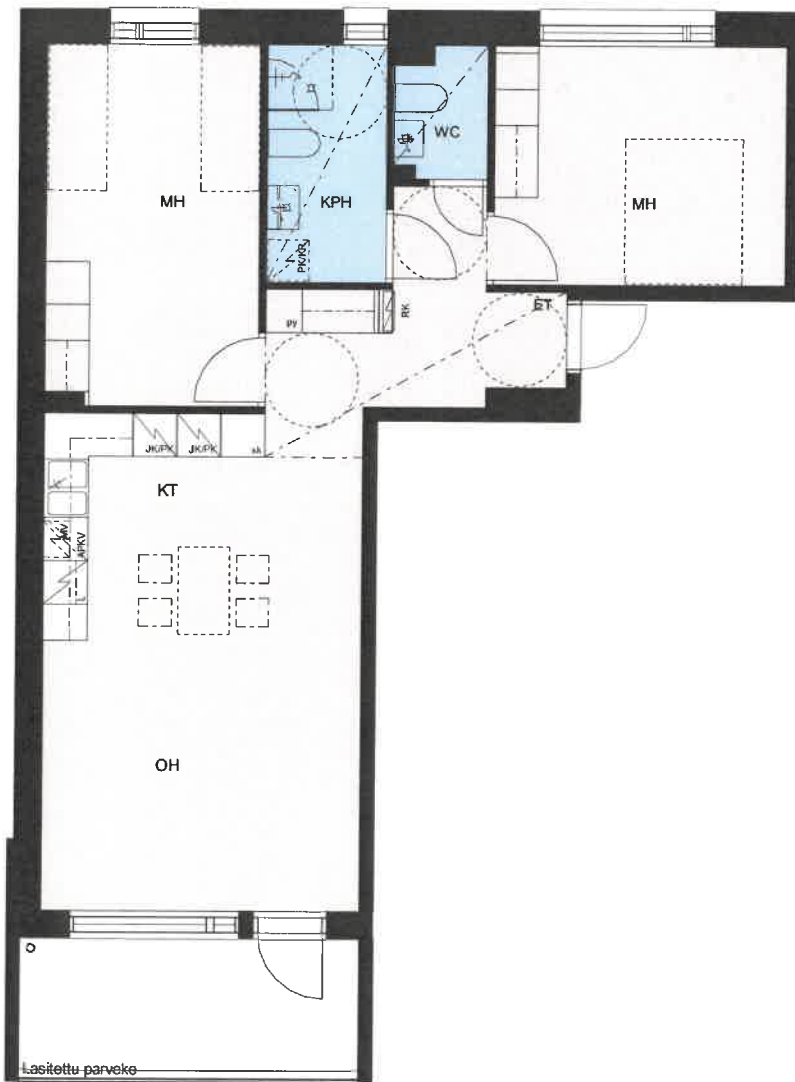

HEKA ISOSAARENTIE

Isosaarentie 4-6
00840 Helsinki

3H+KT 76 m²

A3 1.krs

LASITETTU PARVEKE

- | | |
|-------|--|
| APKV | Astianpesukonevaraus |
| MV | Tilavaraus mikroaaltouunille |
| JK/PK | Jää-/pakastinkaappi |
| L | Kalusteuuni ja liesitaso |
| PK/KR | Tilavaraus pyykinpesukoneelle ja kuivausrummulle |
| PY | Pyykkikaappi |
| SK | Siivouskomero |
| ET | Eteinen |
| KPH | Kylpyhuone |
| KT | Keittiö |
| OH | Olohuone |
| MH | Makuuhuone |
| VH | Vaatehuone |

0 5m

MITTAKAAVA 1:100
MUUTOKSET MAHDOLLISIA

HEKA ISOSAARENTIE

Isosaarentie 4-6
00840 Helsinki

3H+KT 64.5 m²

C61 1.krs

APKV	Astianpesukonevaraus
MV	Tilavaraus mikroaaltounille
JK/PK	Jää-/pakastinkaappi
L	Kalusteuni ja liesitaso
PK/KR	Tilavaraus pyykinpesukoneelle ja kuivausrummulle
PY	Pyykkikaappi
SK	Siivouskomero
ET	Eteinen
KPH	Kylpyhuone
KT	Keittiö
OH	Olohuone
MH	Makuuhuone
VH	Vaatehuone

0 5m

MITTAKAAVA 1:100
MUUTOKSET MAHDOLLISIA

HEKA ISOSAARENTIE

Isosaarentie 4-6
00840 Helsinki

3H+KT

75.5 m²

A8 2.krs
A13 3.krs
A18 4.krs
A23 5.krs
A28 6.krs

APKV	Astianpesukonevaraus
MV	Tilavaraus mikroaaltouunille
JK/PK	Jää-/pakastinkaappi
L	Kalusteuni ja liesitaso
PK/KR	Tilavaraus pyykinpesukoneelle ja kuivausrummulle
PY	Pyykkikaappi
SK	Siivouskomero
ET	Eteinen
KPH	Kylpyhuone
KT	Keittiö
OH	Olohuone
MH	Makuuhuone
VH	Vaatehuone

PY
SK

ET
KPH
KT
OH
MH
VH

Astianpesukonevaraus
Tilavaraus mikroaaltouunille
Jää-/pakastinkaappi
Kalusteuni ja liesitaso
Tilavaraus pyykinpesukoneelle
ja kuivausrummulle
Pyykkikaappi
Siivouskomero

Eteinen
Kylpyhuone
Keittiö
Olohuone
Makuuhuone
Vaatehuone