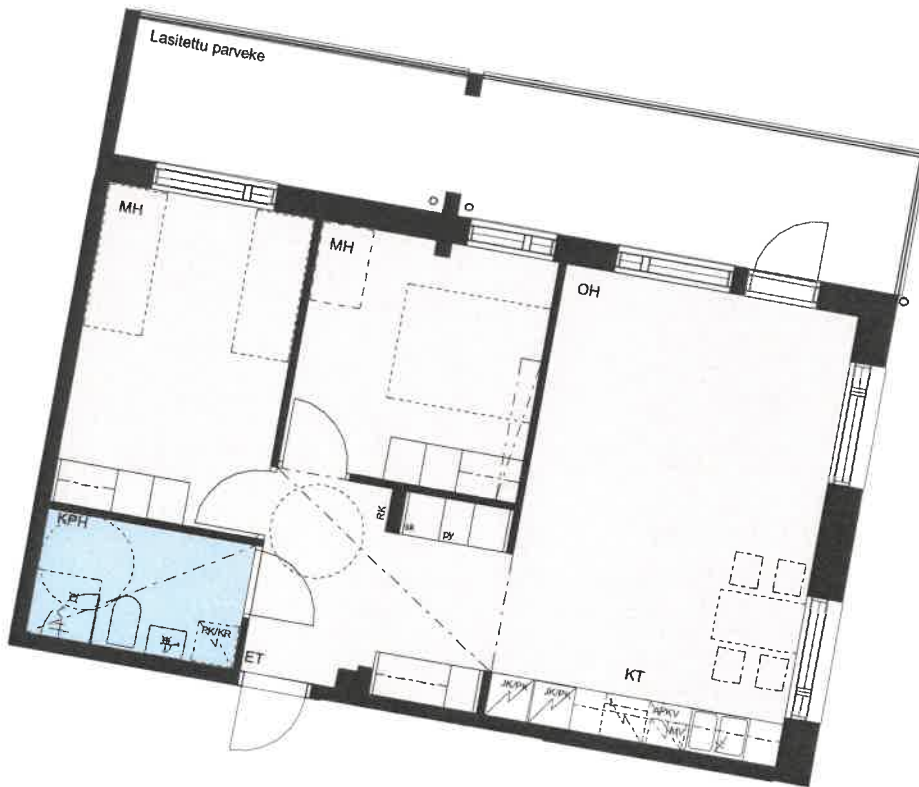

HEKA ISOSAARENTIE

Isosaarentie 4-6
00840 Helsinki

3H+KT

66.5m²

F116

1.krs

APKV
MV
JK/PK
L
PK/KR

PY
SK

ET
KPH
KT
OH
MH
VH

Astianpesukonevaraus
Tilavaraus mikroaaltouunille
Jää-/pakastinkaappi
Kalusteuuni ja liesitaso
Tilavaraus pyykinpesukoneelle
ja kuivausrummulle
Pyykkikaappi
Siivouskomero

Eteinen
Kylpyhuone
Keittiö
Olohuone
Makuuhuone
Vaatehuone

0 5m

MITTAKAAVA 1:100
MUUTOKSET MAHDOLLISIA