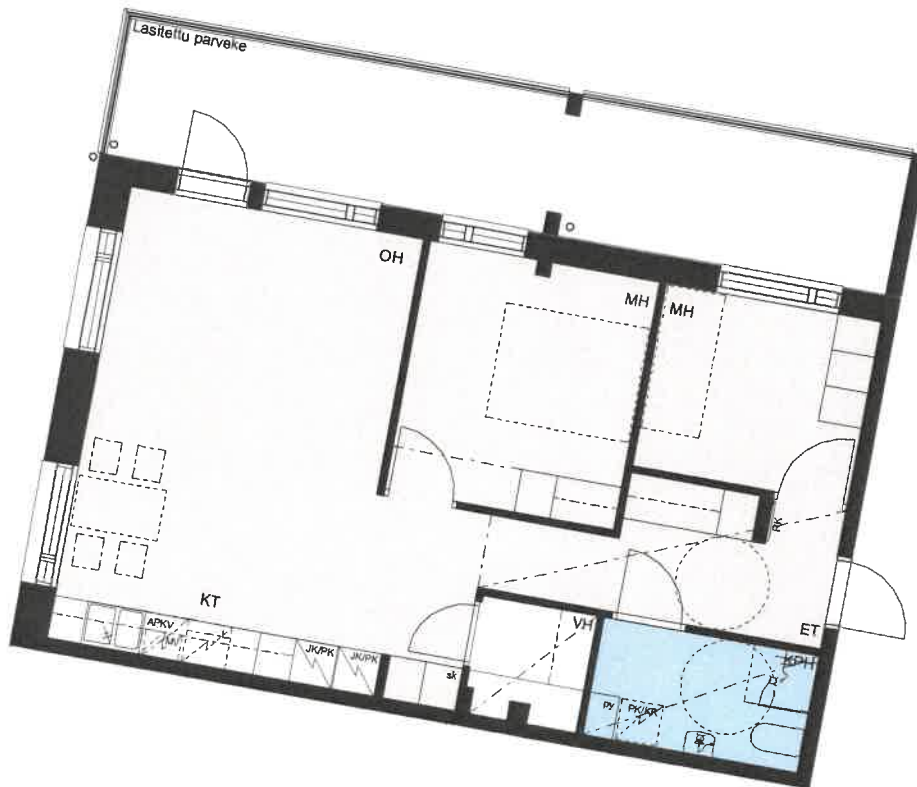

HEKA ISOSAARENTIE

Isosaarentie 4-6
00840 Helsinki

3H+KT

66.5 m²

E106

1.krs

APKV
MV
JK/PK
L
PK/KR

PY
SK

ET
KPH
KT
OH
MH
VH

Astianpesukonevaraus
Tilavaraus mikroaaltouunille
Jää-/pakastinkaappi
Kalusteuuni ja liesitaso
Tilavaraus pyykinpesukoneelle
ja kuivausrummulle
Pyykkikaappi
Siivouskomero

Eteinen
Kylpyhuone
Keittiö
Olohuone
Makuuhuone
Vaatehuone

0 5m

MITTAKAAVA 1:100
MUUTOKSET MAHDOLLISIA