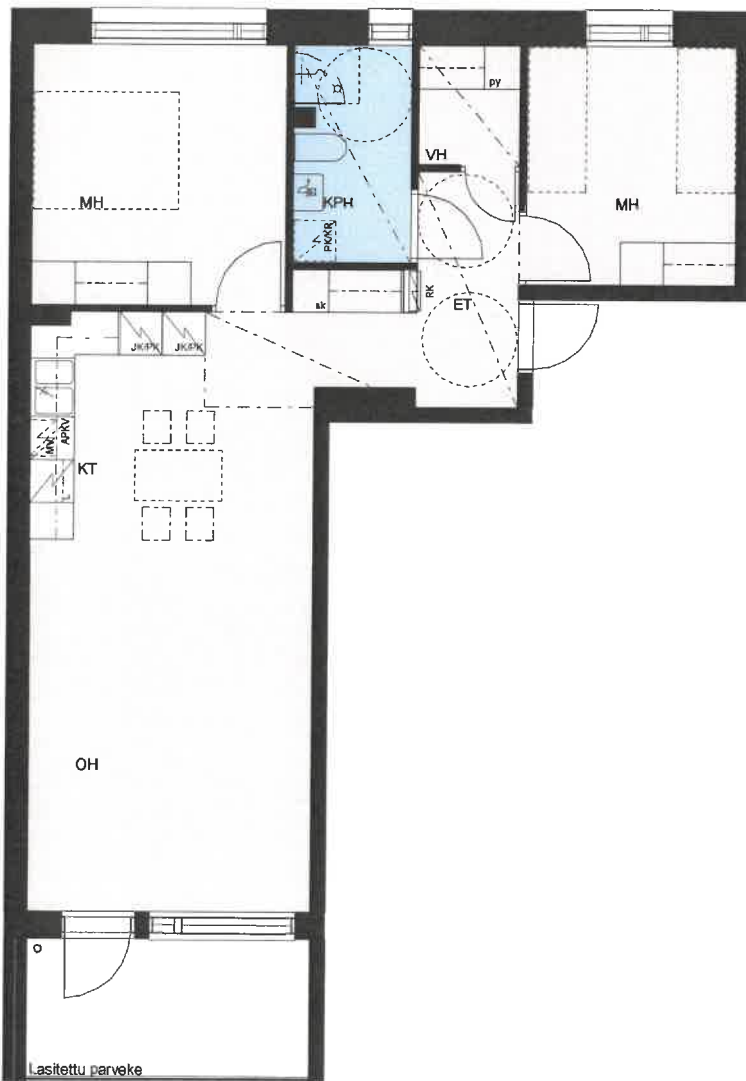

HEKA ISOSAARENTIE

Isosaarentie 4-6
00840 Helsinki

3H+KT

70 m²

C66

2.krs

C71

3.krs

C76

4.krs

C81

5.krs

APKV
MV
JK/PK
L
PK/KR

Astianpesukonevaraus
Tilavaraus mikroaaltouunille
Jää-/pakastinkaappi
Kalusteuni ja liesitaso
Tilavaraus pyykinpesukoneelle
ja kuivausrummulle
Pyykkikaappi
Siivouskomero

PY
SK

ET
KPH
KT
OH
MH
VH

Eteinen
Kylpyhuone
Keittiö
Olohuone
Makuuhuone
Vaatehuone

0 5m

MITTAKAAVA 1:100
MUUTOKSET MAHDOLLISIA