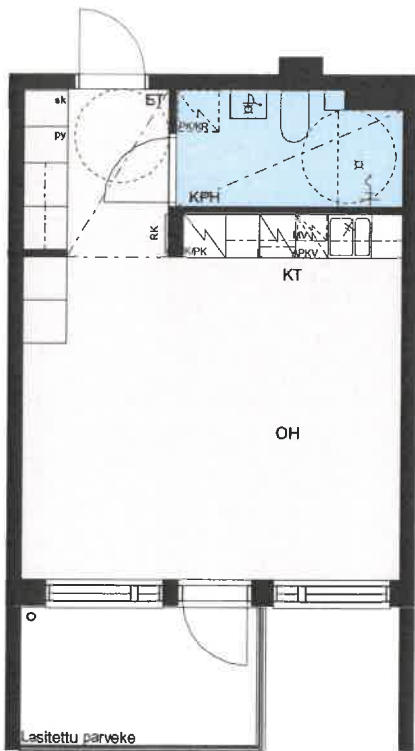

HEKA ISOSAARENTIE

Isosaarentie 4-6
00840 Helsinki

1H+KT 35,5 m²

C64 2.krs

APKV	Astianpesukonevaraus
MV	Tilavaraus mikroaaltouunille
JK/PK	Jää-/pakastinkaappi
L	Kalusteuni ja liesitaso
PK/KR	Tilavaraus pyykinpesukoneelle ja kuivausrummulle
PY	Pyykkikaappi
SK	Siivouskomero
ET	Eteinen
KPH	Kylpyhuone
KT	Keittiö
OH	Olohuone
MH	Makuuhuone
VH	Vaatehuone

MITTAKAAVA 1:100
MUUTOKSET MAHDOLLISIA