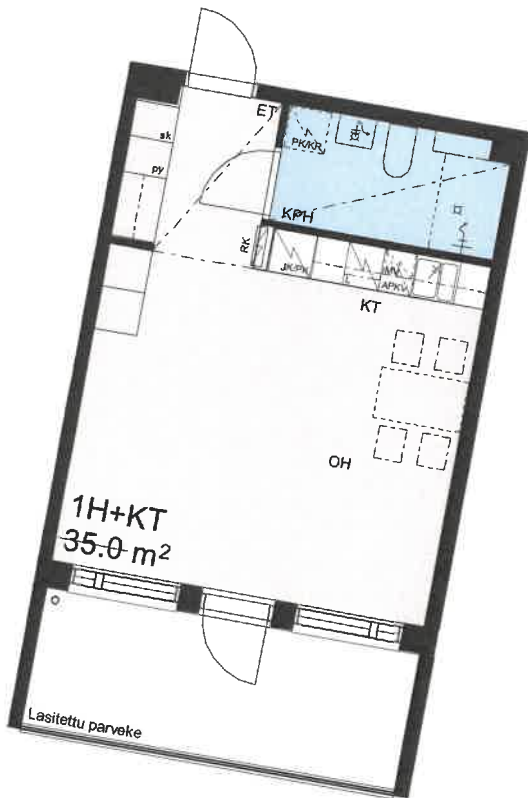

# HEKA ISOSAARENTIE

Isosaarentie 4-6  
00840 Helsinki

1H+KT 32.5 m<sup>2</sup>

A1 1.krs

APKV	Astianpesukonevaraus
MV	Tilavaraus mikroaaltouunille
JK/PK	Jää-/pakastinkaappi
L	Kalusteuni ja liesitaso
PK/KR	Tilavaraus pyykinpesukoneelle ja kuivausrummulle
PY	Pyykkikaappi
SK	Siivouskomero
ET	Eteinen
KPH	Kylpyhuone
KT	Keittiö
OH	Olohuone
MH	Makuuhuone
VH	Vaatehuone

# HEKA ISOSAARENTIE

Isosaarentie 4-6  
00840 Helsinki

1H+KT 35 m<sup>2</sup>

A2 1.krs  
A7 2.krs  
A12 3.krs  
A17 4.krs  
A22 5.krs  
A27 6.krs

APKV	Astianpesukonevaraus
MV	Tilavaraus mikroaaltouunille
JK/PK	Jää-/pakastinkaappi
L	Kalusteunei ja liesitaso
PK/KR	Tilavaraus pyykinpesukoneelle ja kuivausrummulle
PY	Pyykkikaappi
SK	Siivouskomero
ET	Eteinen
KPH	Kylpyhuone
KT	Keittiö
OH	Olohuone
MH	Makuuhuone
VH	Vaatehuone

# HEKA ISOSAARENTIE

Isosaarentie 4-6  
00840 Helsinki

1H+KT 35 m<sup>2</sup>

D84 1.krs  
D89 2.krs  
D94 3.krs  
D99 4.krs  
D104 5.krs

APKV	Astianpesukonevaraus
MV	Tilavaraus mikroaaltouunille
JK/PK	Jää-/pakastinkaappi
L	Kalusteuni ja liesitaso
PK/KR	Tilavaraus pyykinpesukoneelle ja kuivausrummulle
PY	Pyykkikaappi
SK	Siivouskomero
ET	Eteinen
KPH	Kylpyhuone
KT	Keittiö
OH	Olohuone
MH	Makuuhuone
VH	Vaatehuone

# HEKA ISOSAARENTIE

Isosaarentie 4-6  
00840 Helsinki

1H+KT 35 m<sup>2</sup>

D83 1.krs  
D87 2.krs  
D92 3.krs  
D97 4.krs  
D102 5.krs

APKV	Astianpesukonevaraus
MV	Tilavaraus mikroaaltouunille
JK/PK	Jää-/pakastinkaappi
L	Kalusteuni ja liesitaso
PK/KR	Tilavaraus pyykinpesukoneelle ja kuivausrummulle
PY	Pyykkikaappi
SK	Siivouskomero
ET	Eteinen
KPH	Kylpyhuone
KT	Keittiö
OH	Olohuone
MH	Makuuhuone
VH	Vaatehuone