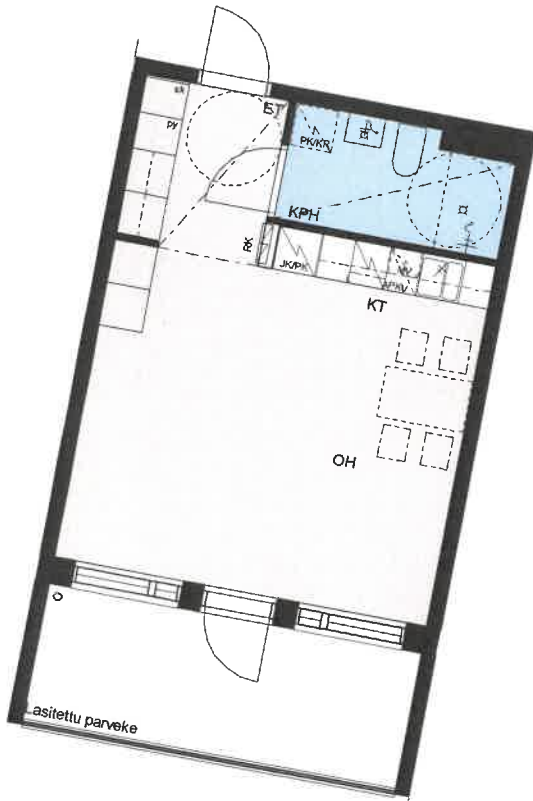

# HEKA ISOSAARENTIE

Isosaarentie 4-6  
00840 Helsinki

1H+KT 35 m<sup>2</sup>

D93 3.krs

D98 4.krs

D103 5.krs

APKV	Astianpesukonevaraus
MV	Tilavaraus mikroaaltouunille
JK/PK	Jää-/pakastinkaappi
L	Kalusteuni ja liesitaso
PK/KR	Tilavaraus pyykinpesukoneelle ja kuivausrummulle
PY	Pyykkikaappi
SK	Siivouskomero
ET	Eteinen
KPH	Kylpyhuone
KT	Keittiö
OH	Olohuone
MH	Makuuhuone
VH	Vaatehuone