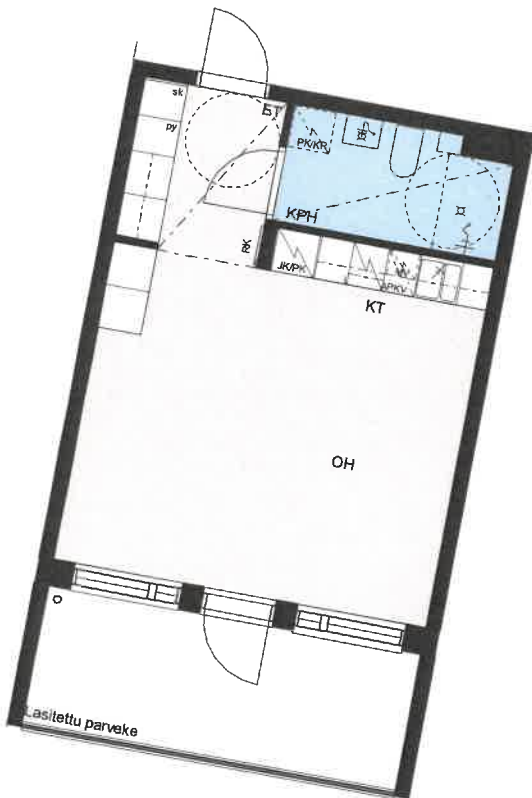

HEKA ISOSAARENTIE

Isosaarentie 4-6
00840 Helsinki

1H+KT 35,5 m²

D88 2.krs

APKV	Astianpesukonevaraus
MV	Tilavaraus mikroaaltouunille
JK/PK	Jää-/pakastinkaappi
L	Kalusteunei ja liesitaso
PK/KR	Tilavaraus pyykinpesukoneelle ja kuivausrummulle
PY	Pyykkikaappi
SK	Siivouskomero
ET	Eteinen
KPH	Kylpyhuone
KT	Keittiö
OH	Olohuone
MH	Makuuhuone
VH	Vaatehuone

0 5m

MITTAKAAVA 1:100
MUUTOKSET MAHDOLLISIA