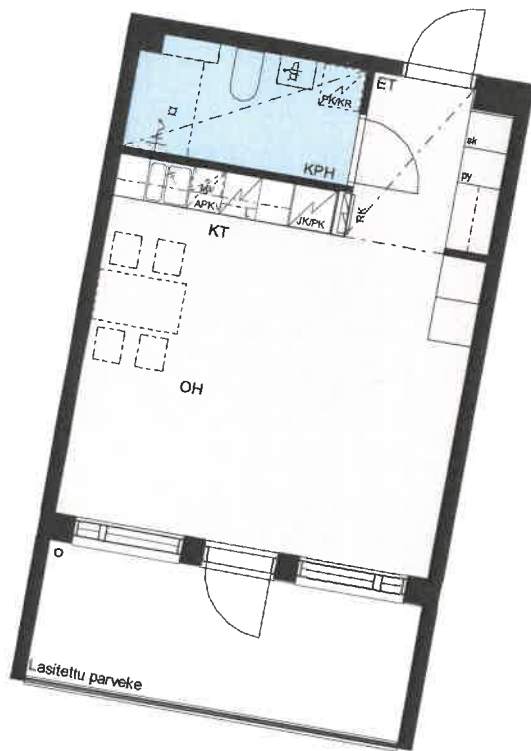

HEKA ISOSAARENTIE

Isosaarentie 4-6
00840 Helsinki

1H+KT 35 m²

D84 1.krs
D89 2.krs
D94 3.krs
D99 4.krs
D104 5.krs

APKV	Astianpesukonevaraus
MV	Tilavaraus mikroaaltouunille
JK/PK	Jää-/pakastinkaappi
L	Kalusteuni ja liesitaso
PK/KR	Tilavaraus pyykinpesukoneelle ja kuivausrummulle
PY	Pyykkikaappi
SK	Siivouskomero
ET	Eteinen
KPH	Kylpyhuone
KT	Keittiö
OH	Olohuone
MH	Makuuhuone
VH	Vaatehuone

0 5m

MITTAKAAVA 1:100
MUUTOKSET MAHDOLLISIA