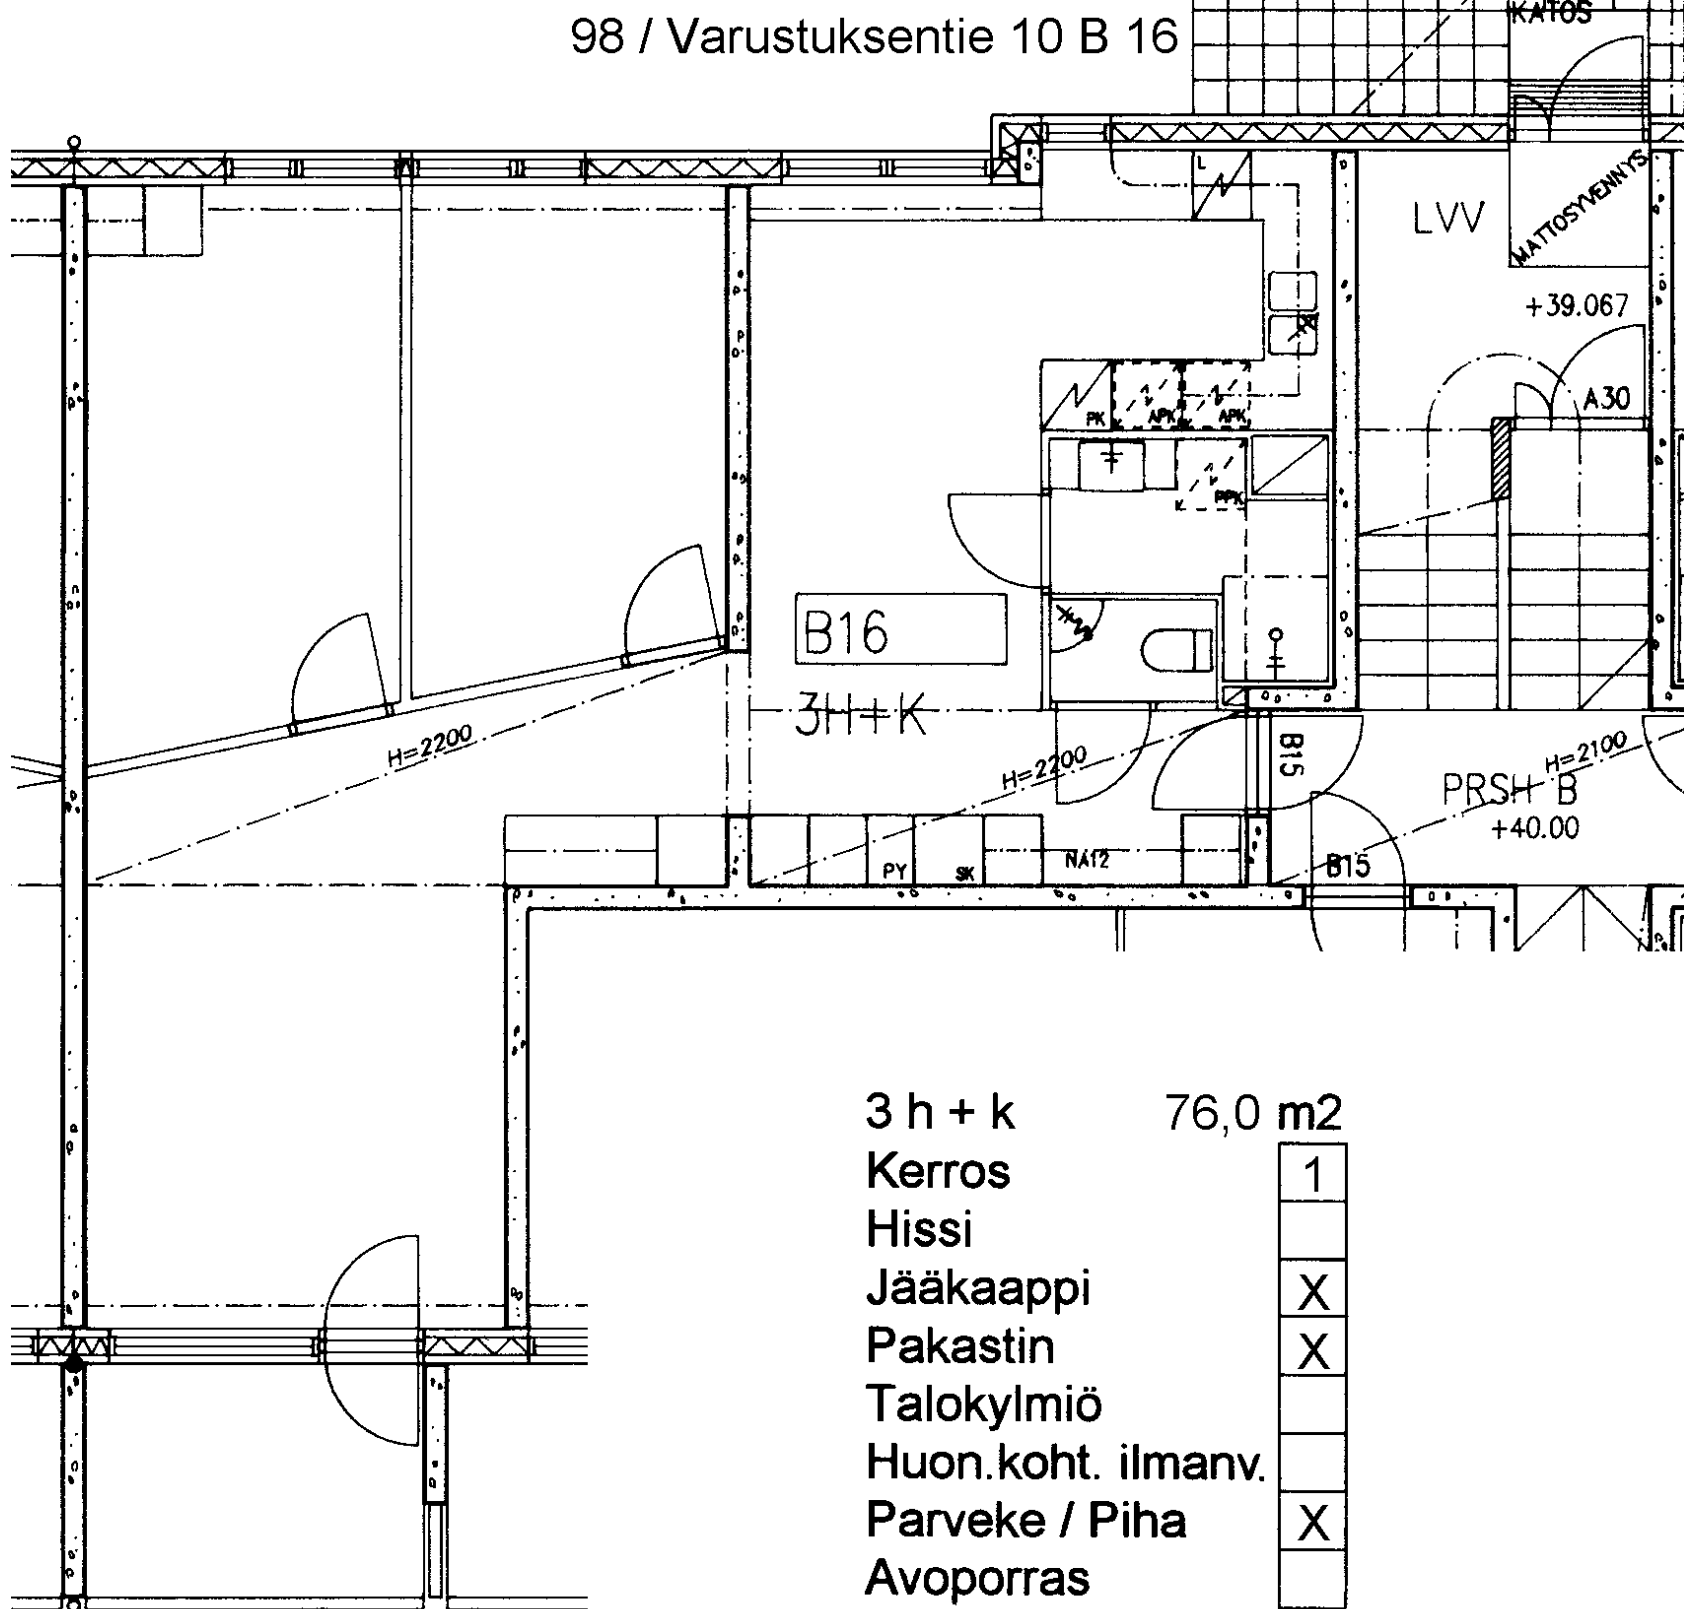

3 h + k	76,0 m²
Kerros	1
Hissi	
Jääkaappi	X
Pakastin	X
Talokylmiö	
Huon.koht. ilmanv.	
Parveke / Piha	X
Avoporras