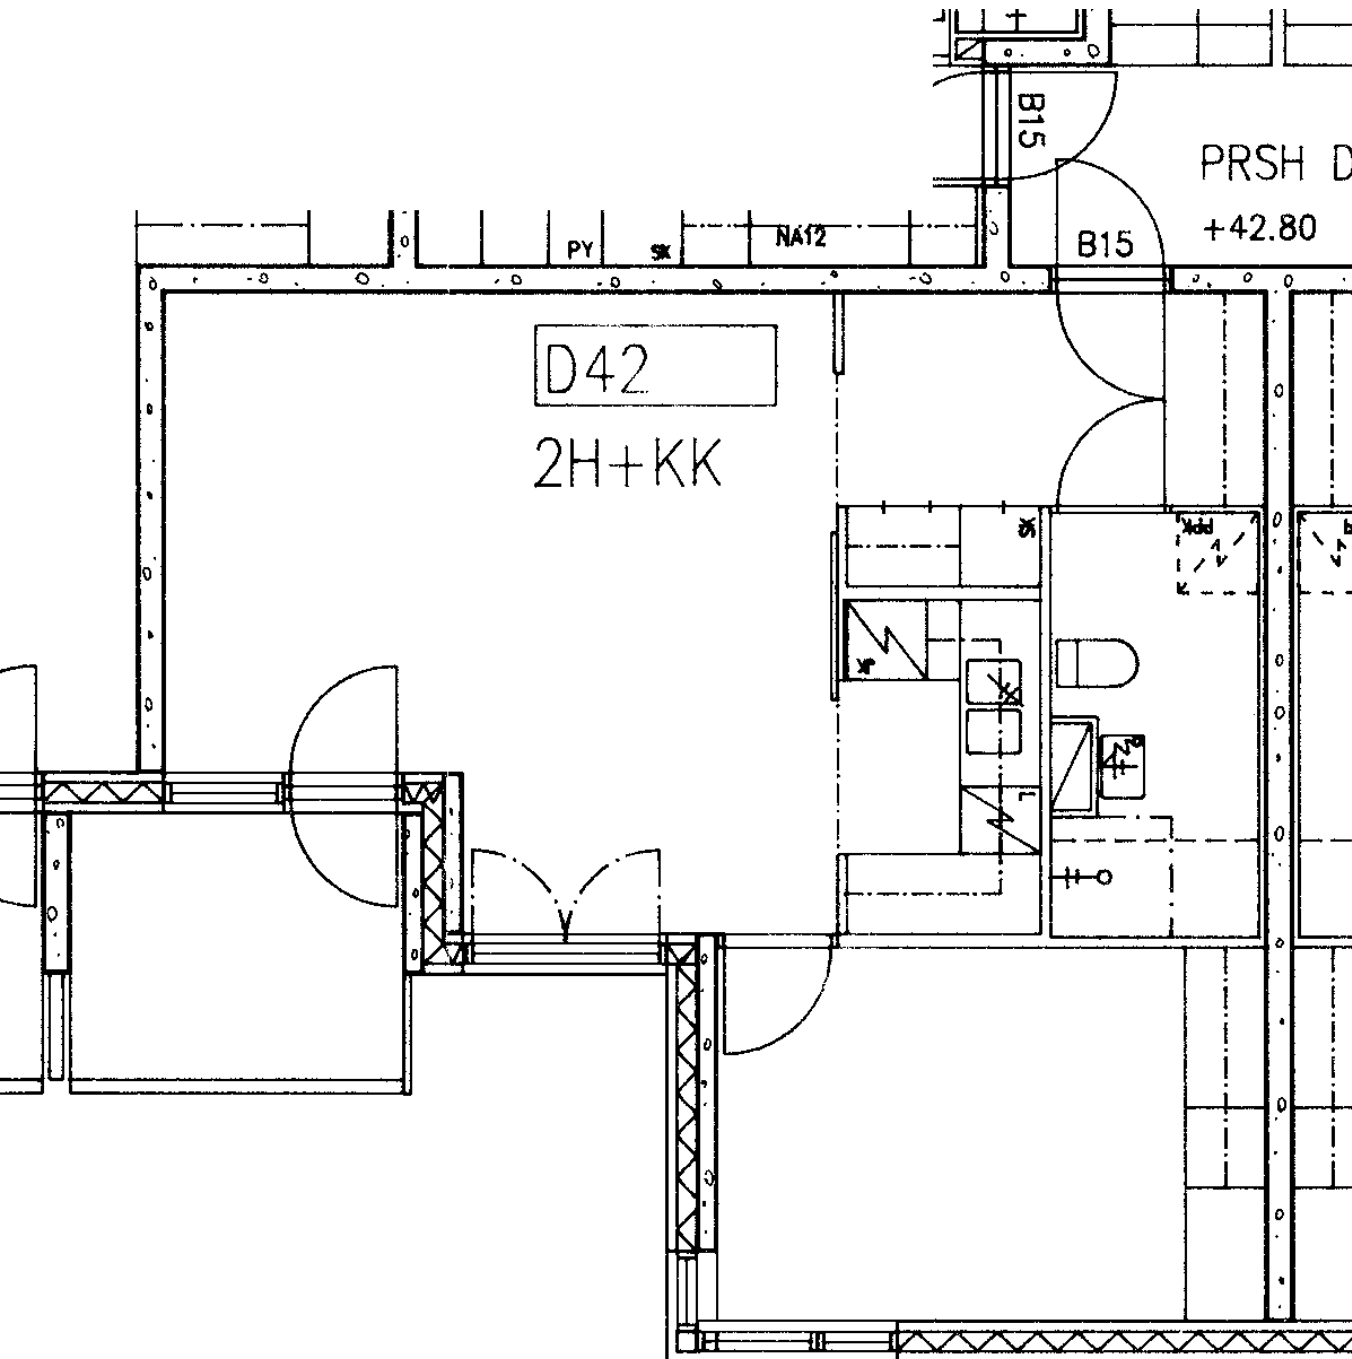

Talokylmiö

Huon.koht. ilmanv.

Parveke / Piha

X

Avoporras

2 h + kk	48,5 m ²
Kerros	2
Hissi	
Jääkaappi	X
Pakastin	X
Talokylmiö	
Huon.koht. ilmanv.	
Parveke / Piha	X
Avoporras	

98 / Varustuksentie 10 D 42

2 h + kk	48,5 m ²
Kerros	2
Hissi	
Jääkaappi	X
Pakastin	X
Talokylmiö	
Huon.koht. ilmanv.	
Parveke / Piha	X
Avoporras	