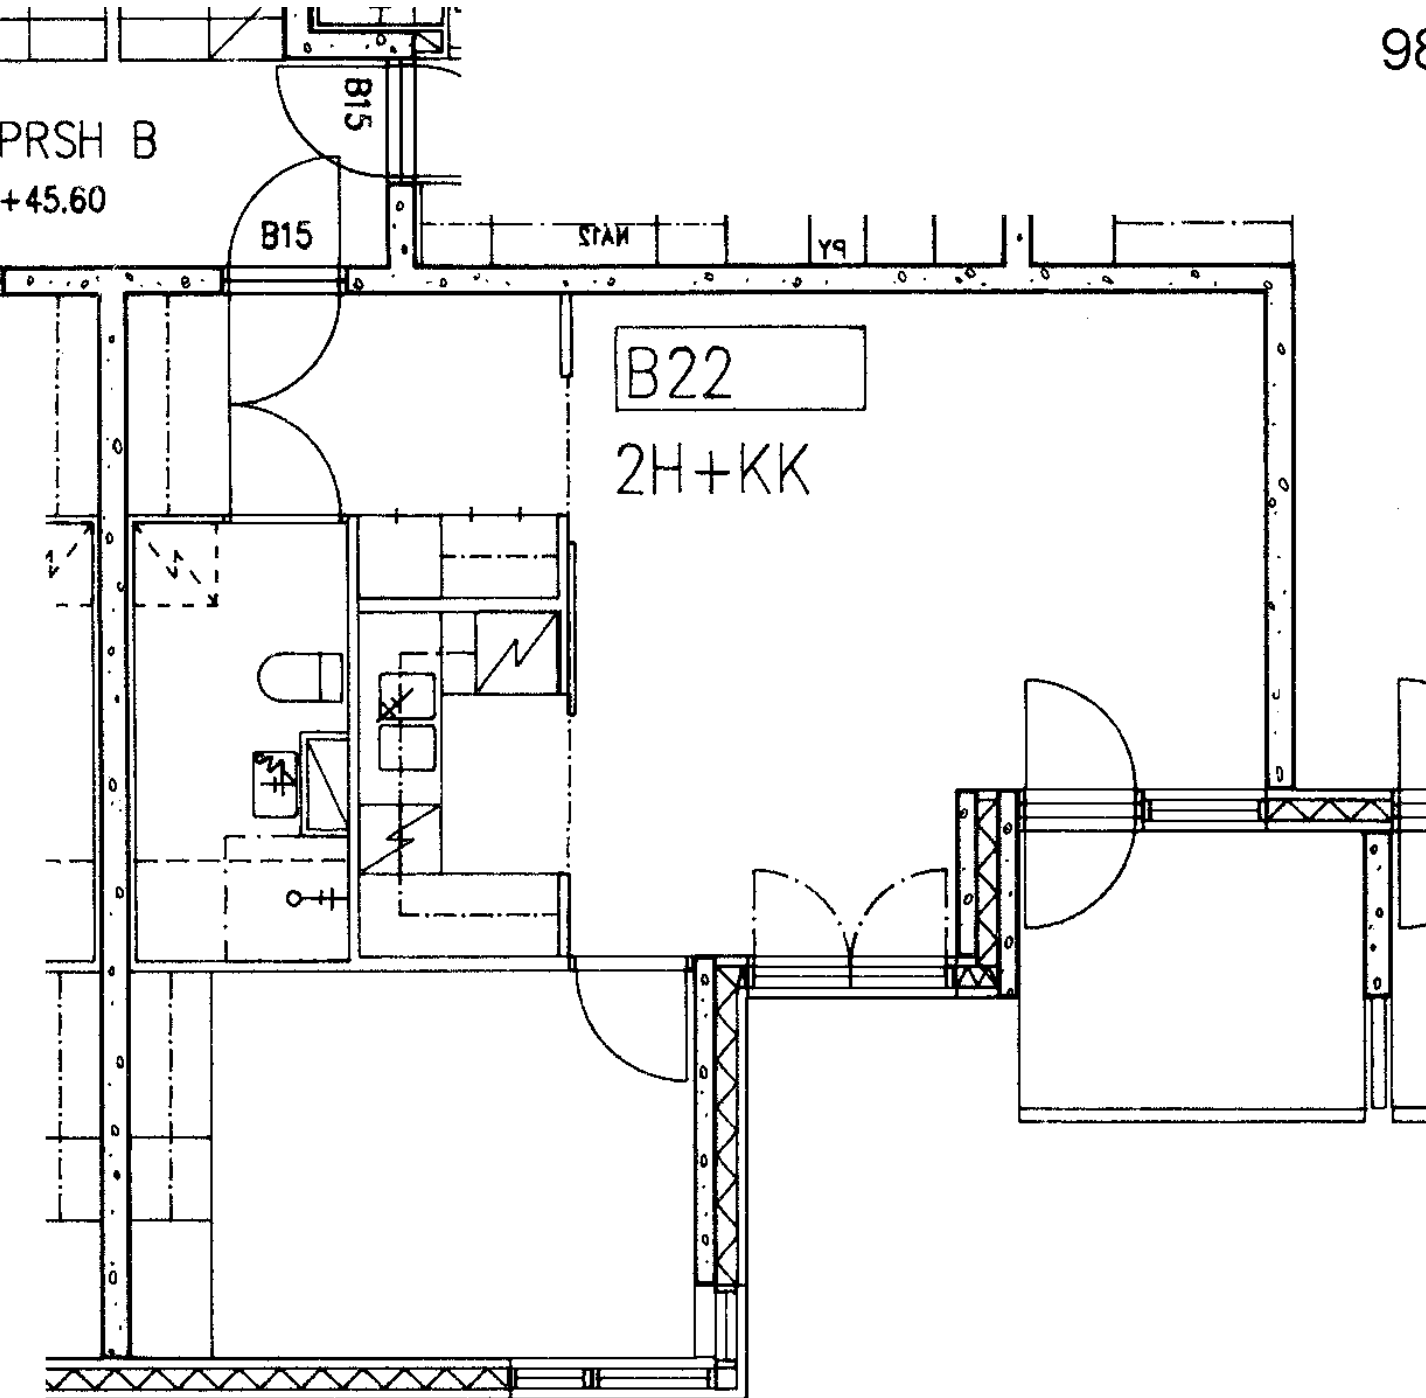

98 / Varustuksentie 10 B 22

2 h + kk	48,5 m²	
Kerros		3
Hissi		
Jääkaappi		X
Pakastin		X
Talokylmiö		
Huon.koht. ilmanv.		
Parveke / Piha		X
Avoporras