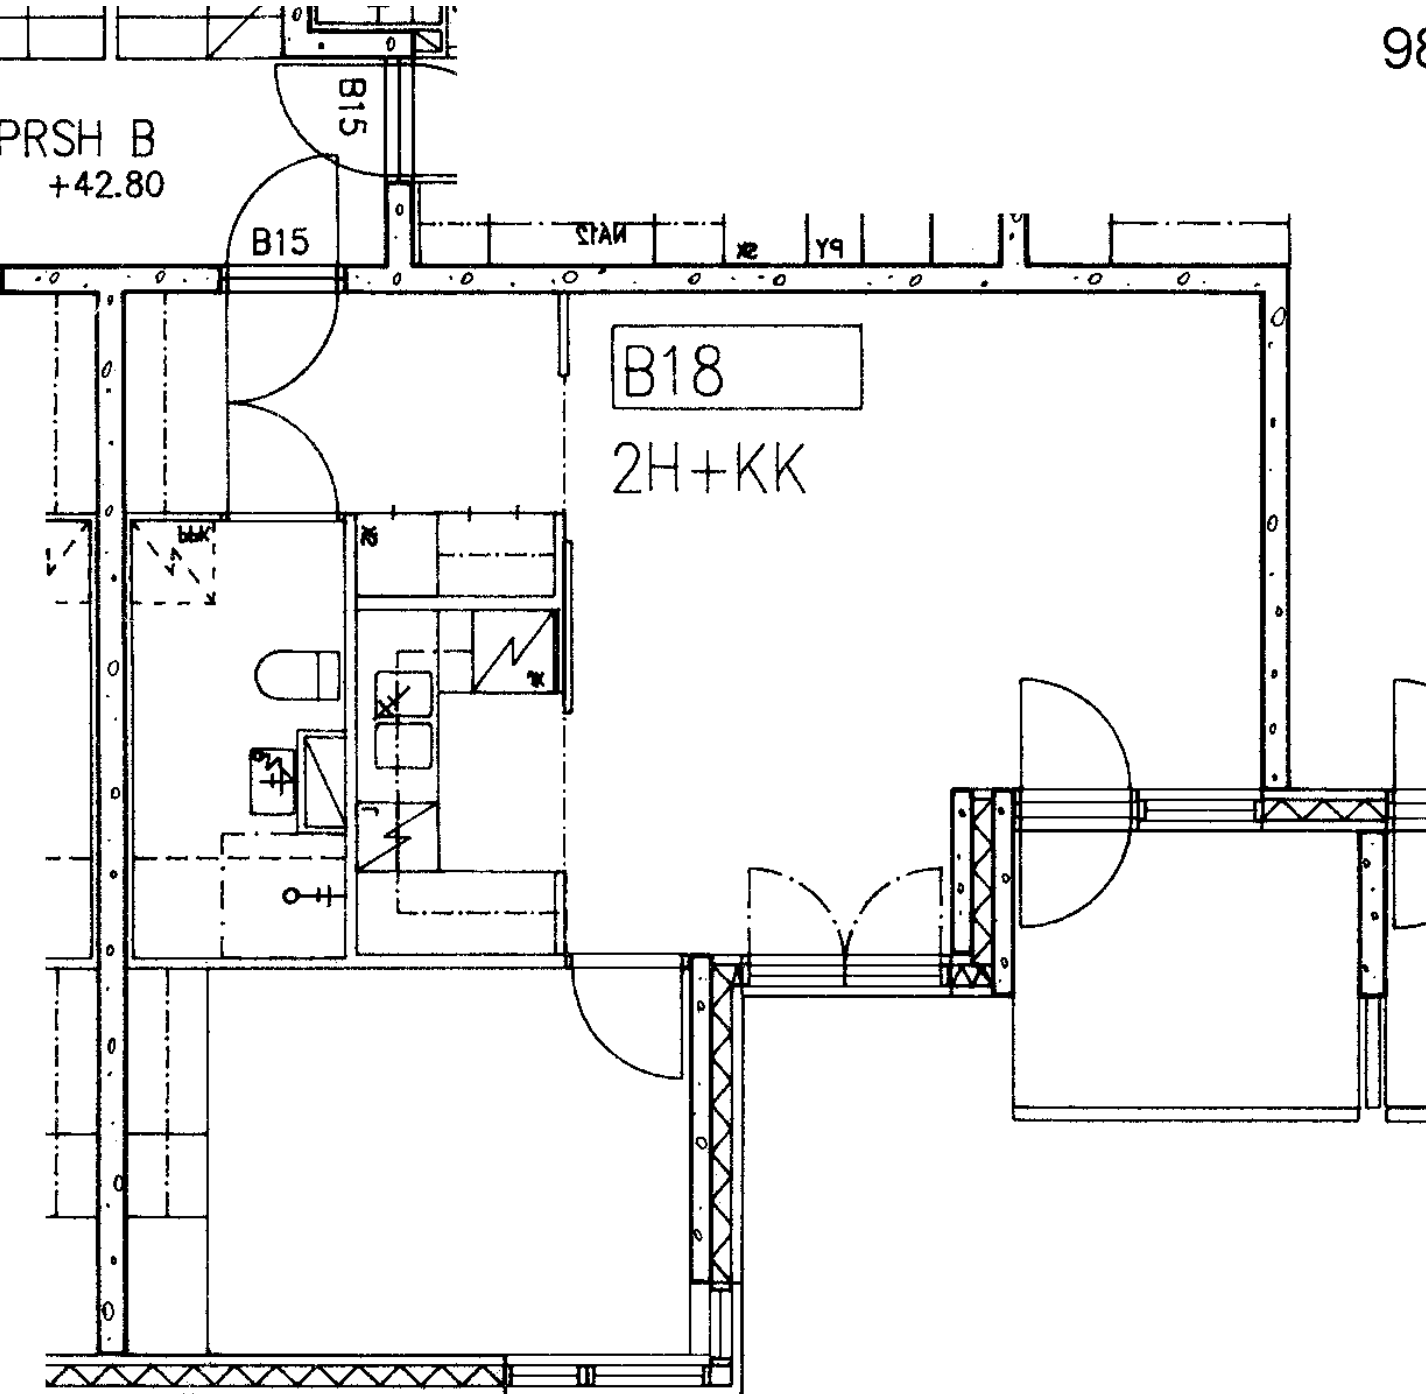

98 / Varustuksentie 10 B 18

2 h + kk	48,5 m²
Kerros	2
Hissi	
Jääkaappi	X
Pakastin	X
Talokylmiö	
Huon.koht. ilmanv.	
Parveke / Piha	X
Avoporras