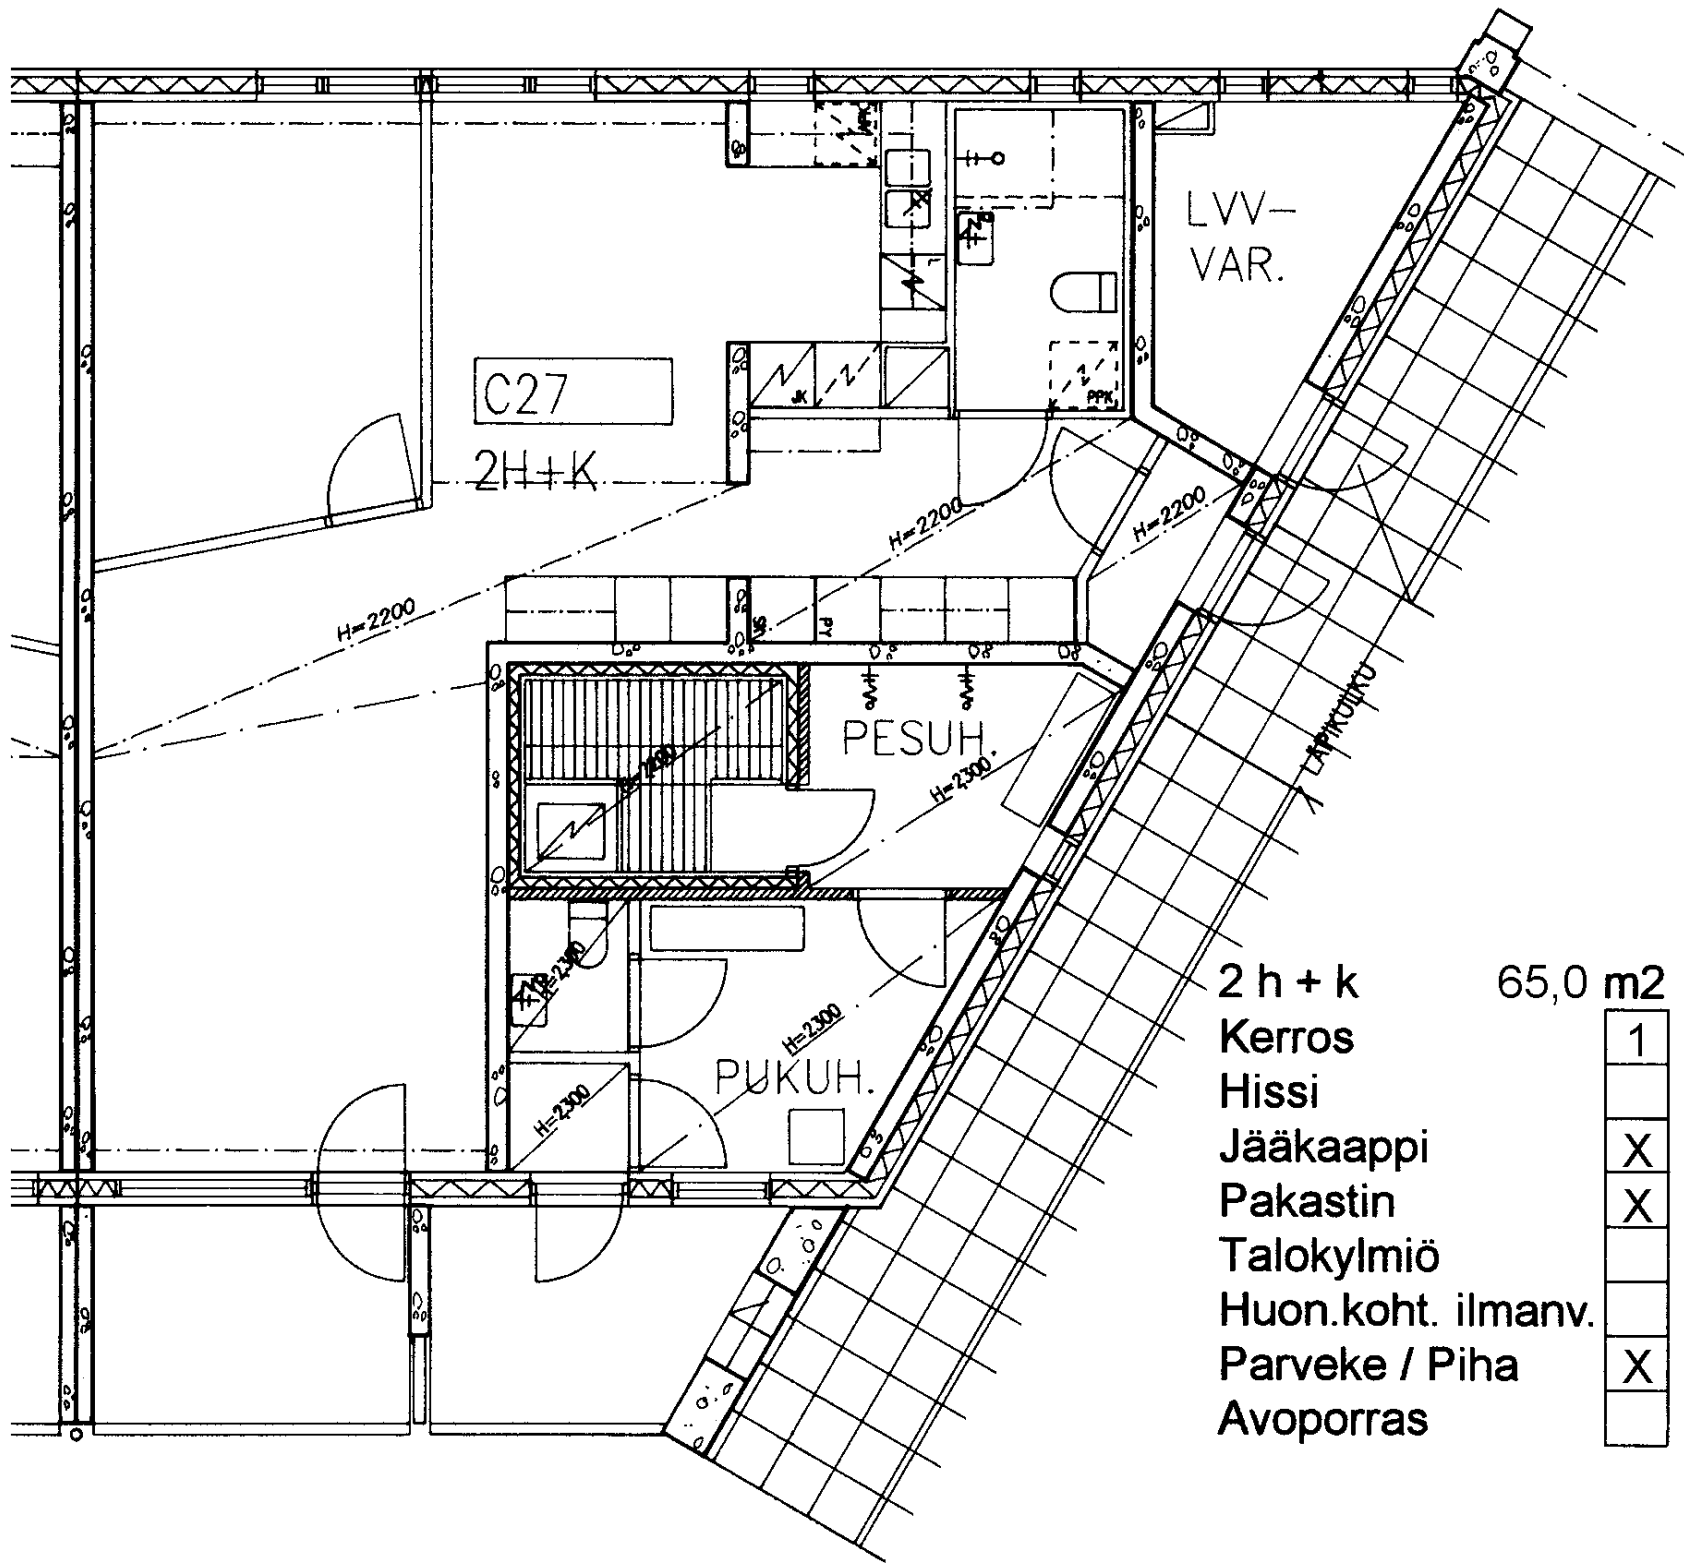

X

Talokylmiö

Huon.koht. ilmanv.

Parveke / Piha

X

Avoporras

98 / Varustuksentie 10 C 26

2 h + k	62,0 m ²
Kerros	1
Hissi	
Jääkaappi	X
Pakastin	X
Talokylmiö	
Huon.koht. ilmanv.	
Parveke / Piha	X
Avoporras	