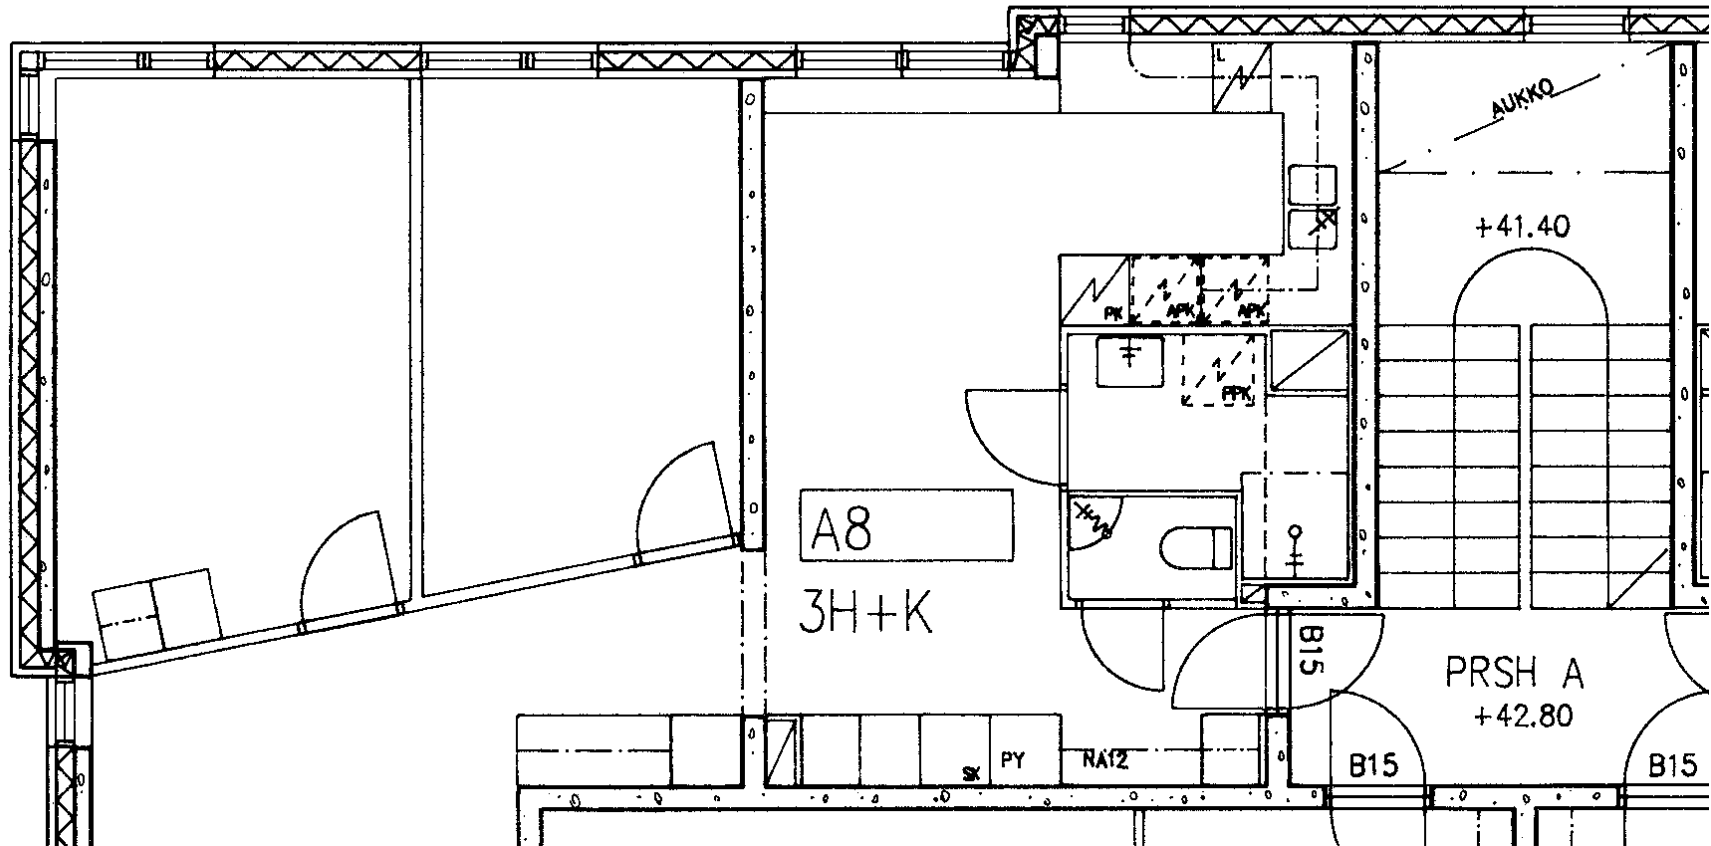

3 h + k	77,0 m²
Kerros	2
Hissi	
Jääkaappi	X
Pakastin	X
Talokylmiö	
Huon.koht. ilmanv.	
Parveke / Piha	X
Avoporras