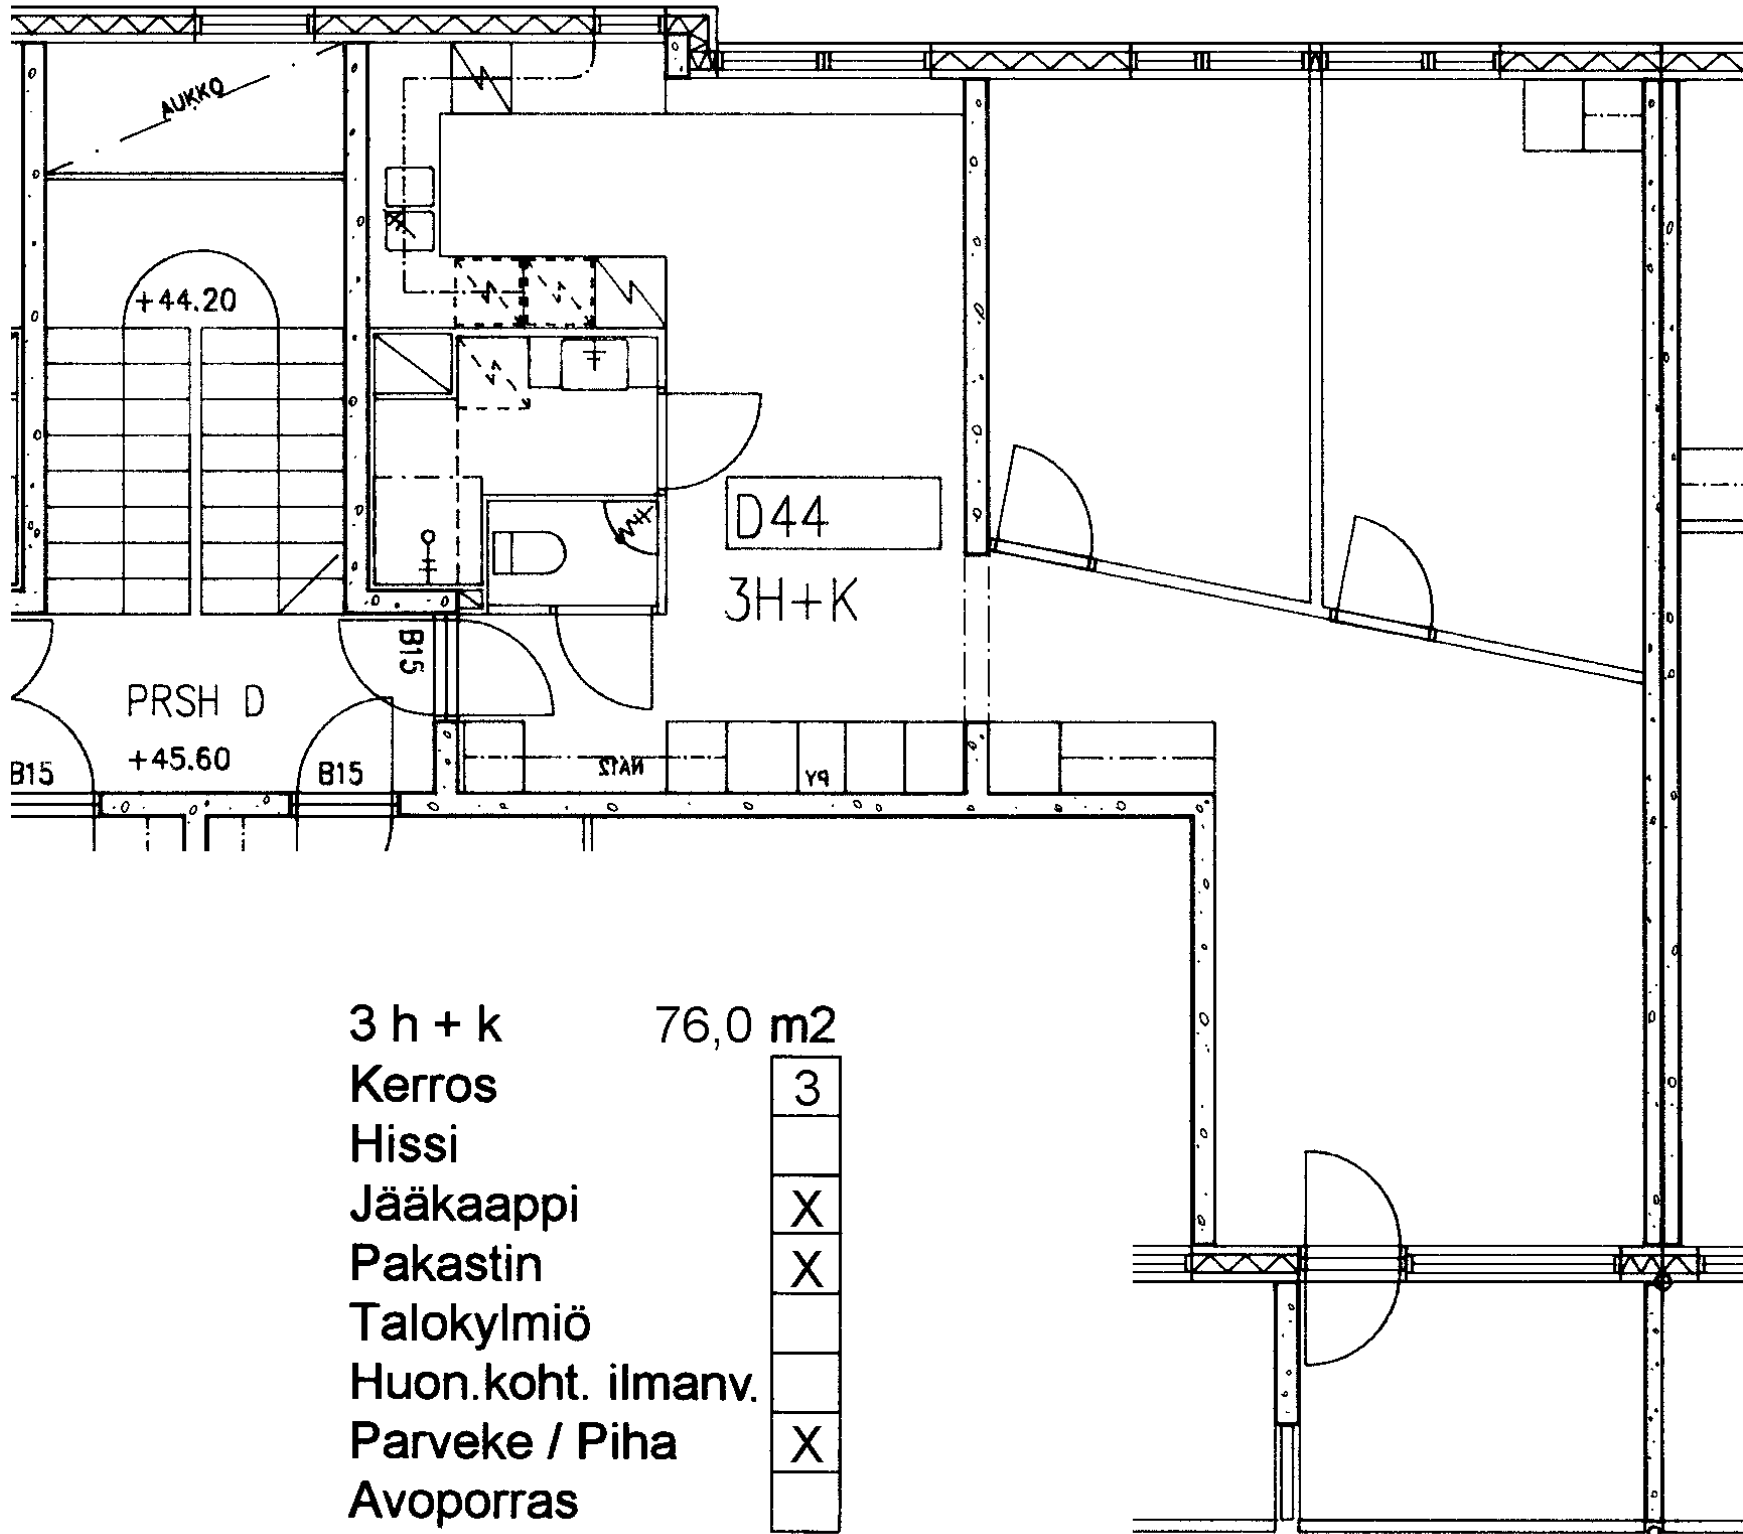

3 h + k   76,0 m²

Kerros

3

Hissi

Jääkaappi

X

Pakastin

X

Talokylmiö

Huon.koht. ilmanv.

Parveke / Piha

X

Avoporras