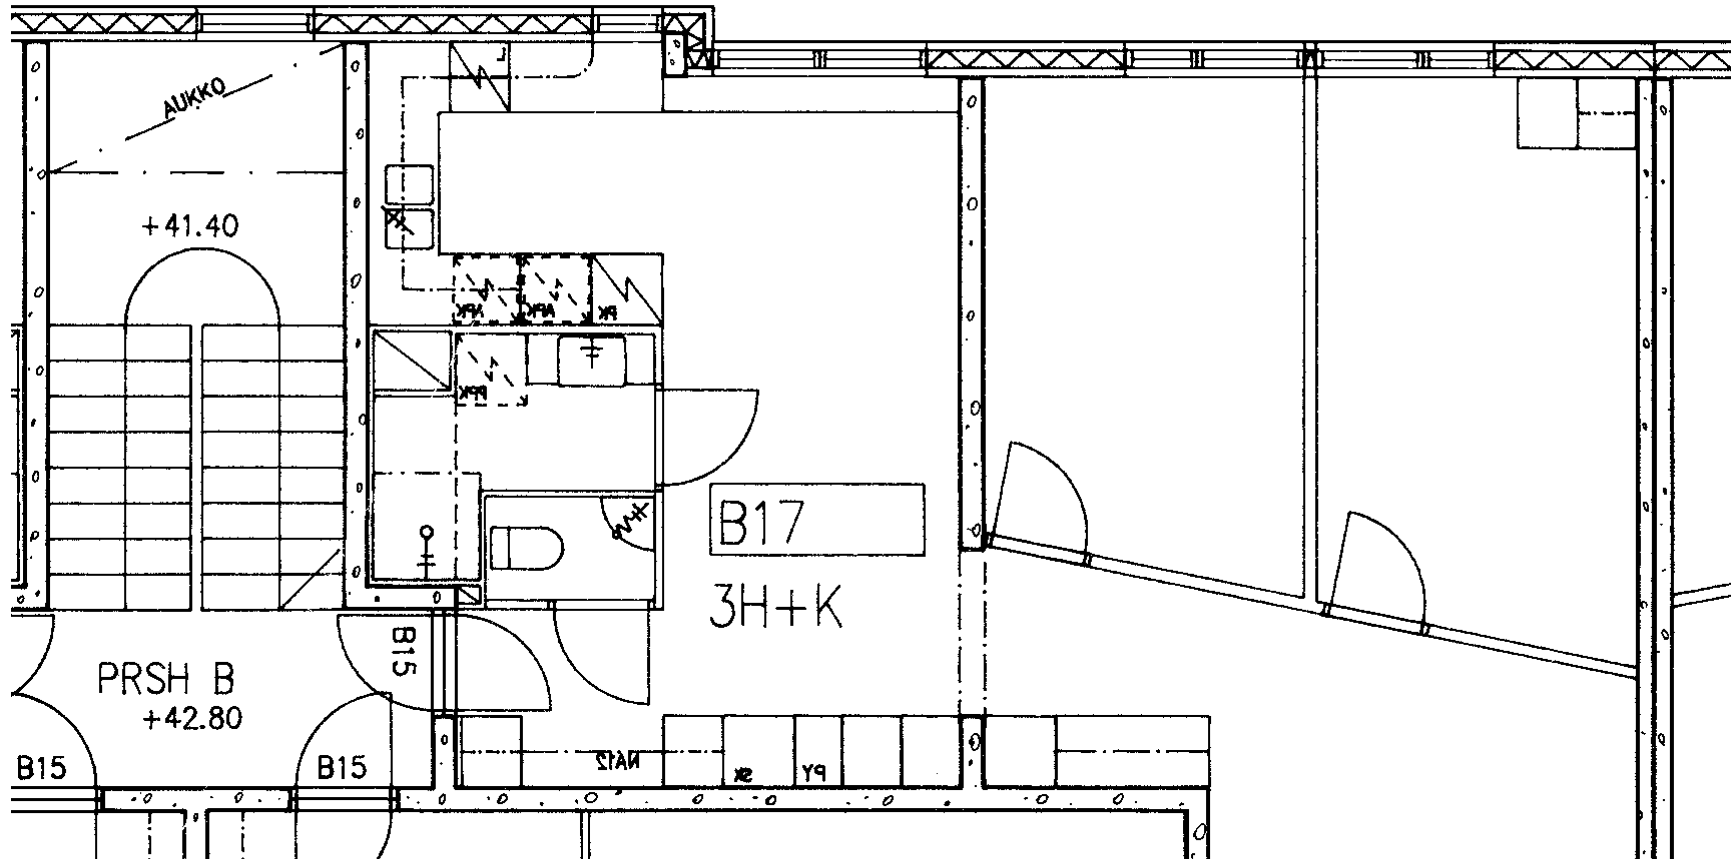

3 h + k	76,0 m²
Kerros	2
Hissi	
Jääkaappi	X
Pakastin	X
Talokylmiö	
Huon.koht. ilmanv.	
Parveke / Piha	X
Avoporras