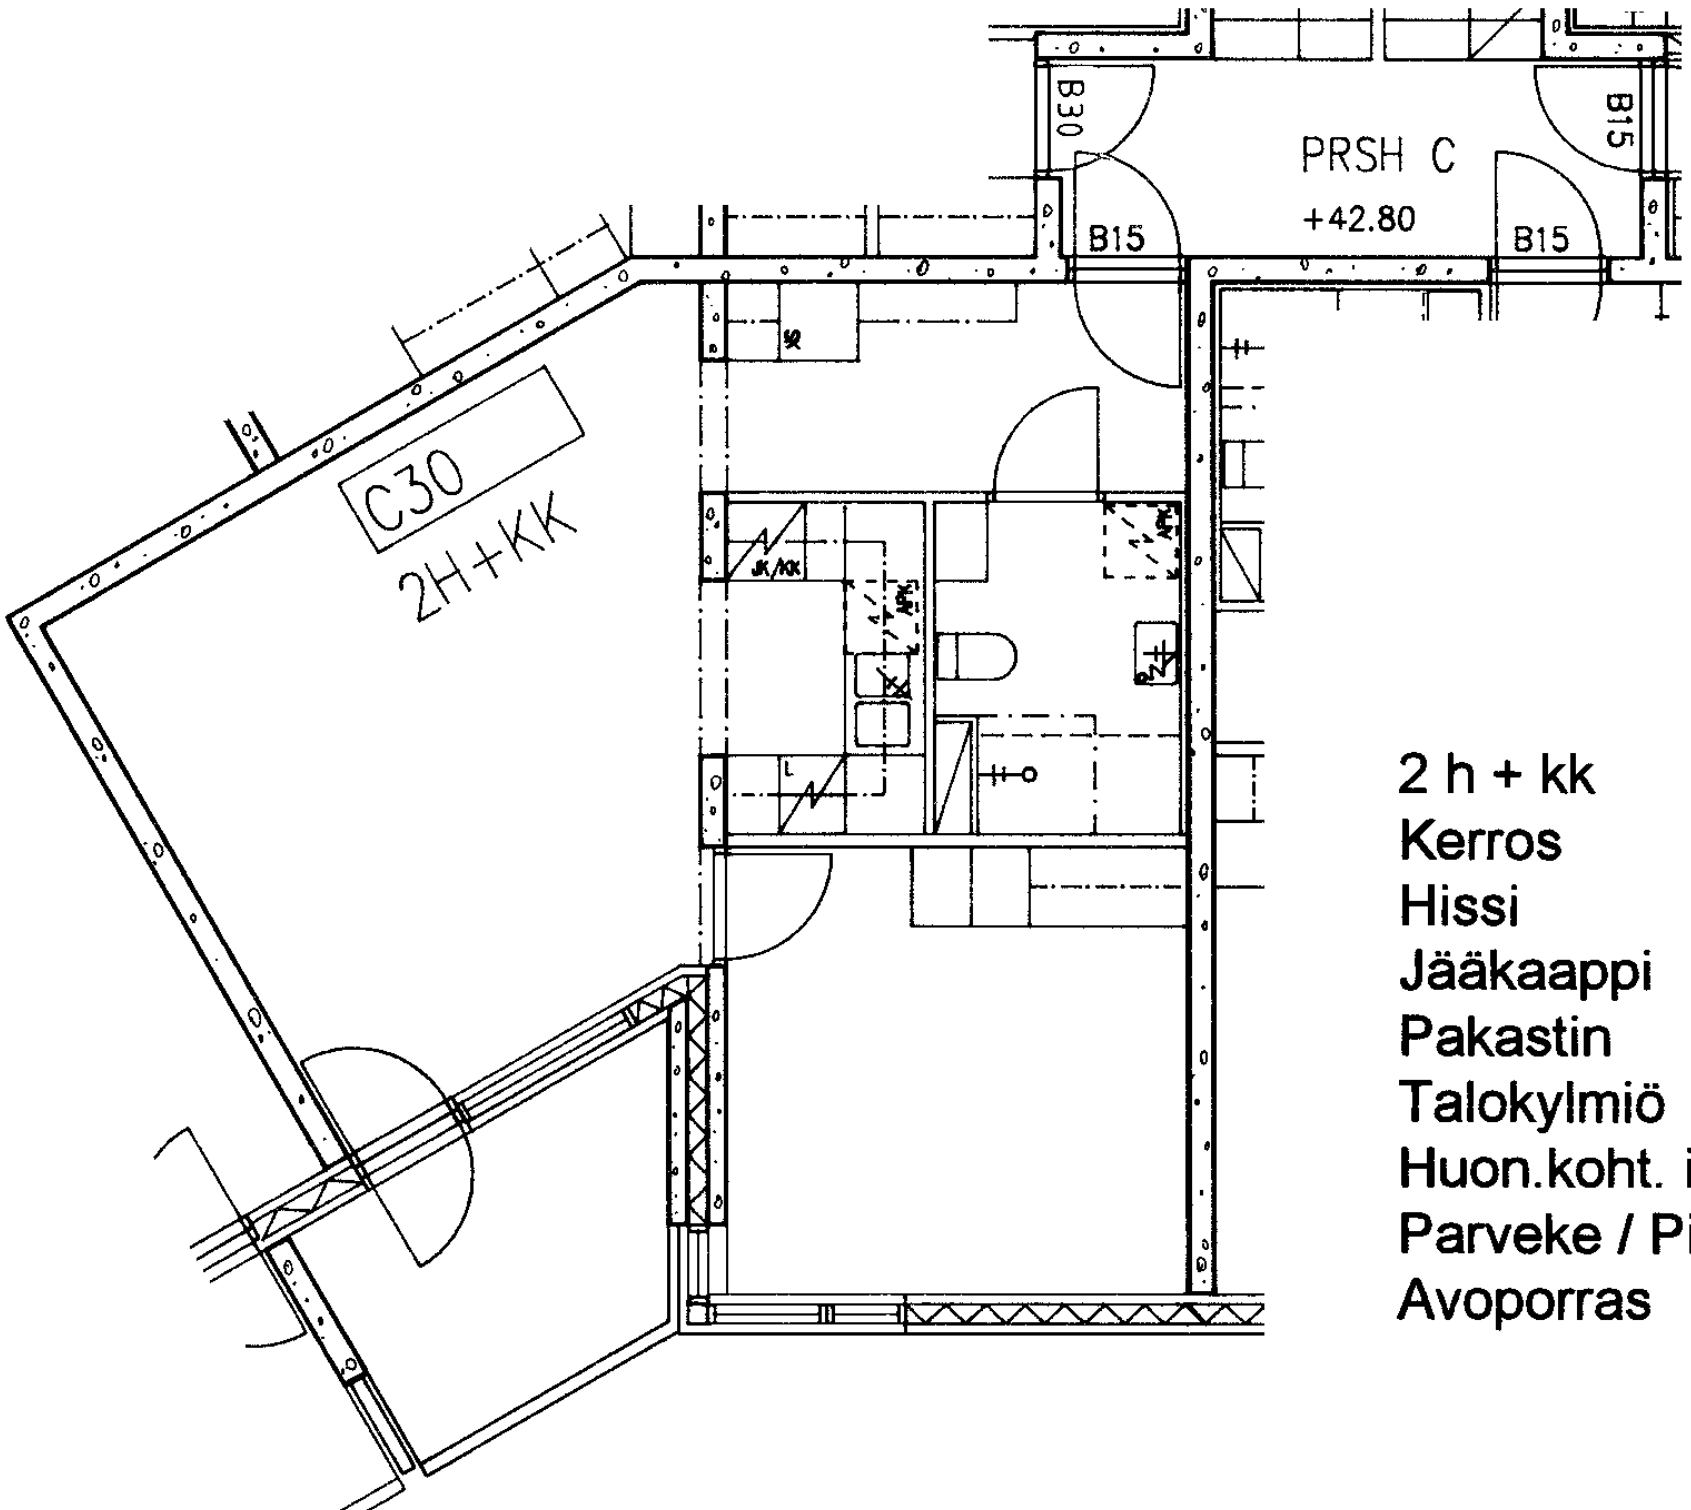

2 h + k	62,0 m ²
Kerros	2
Hissi	
Jääkaappi	X
Pakastin	X
Talokylmiö	
Huon.koht. ilmanv.	
Parveke / Piha	X
Avoporras	

2 h + kk	47,5 m2
Kerros	2
Hissi	
Jääkaappi	X
Pakastin	X
Talokylmiö	
Huon.koht. ilmanv.	
Parveke / Piha	X
Avoporras	