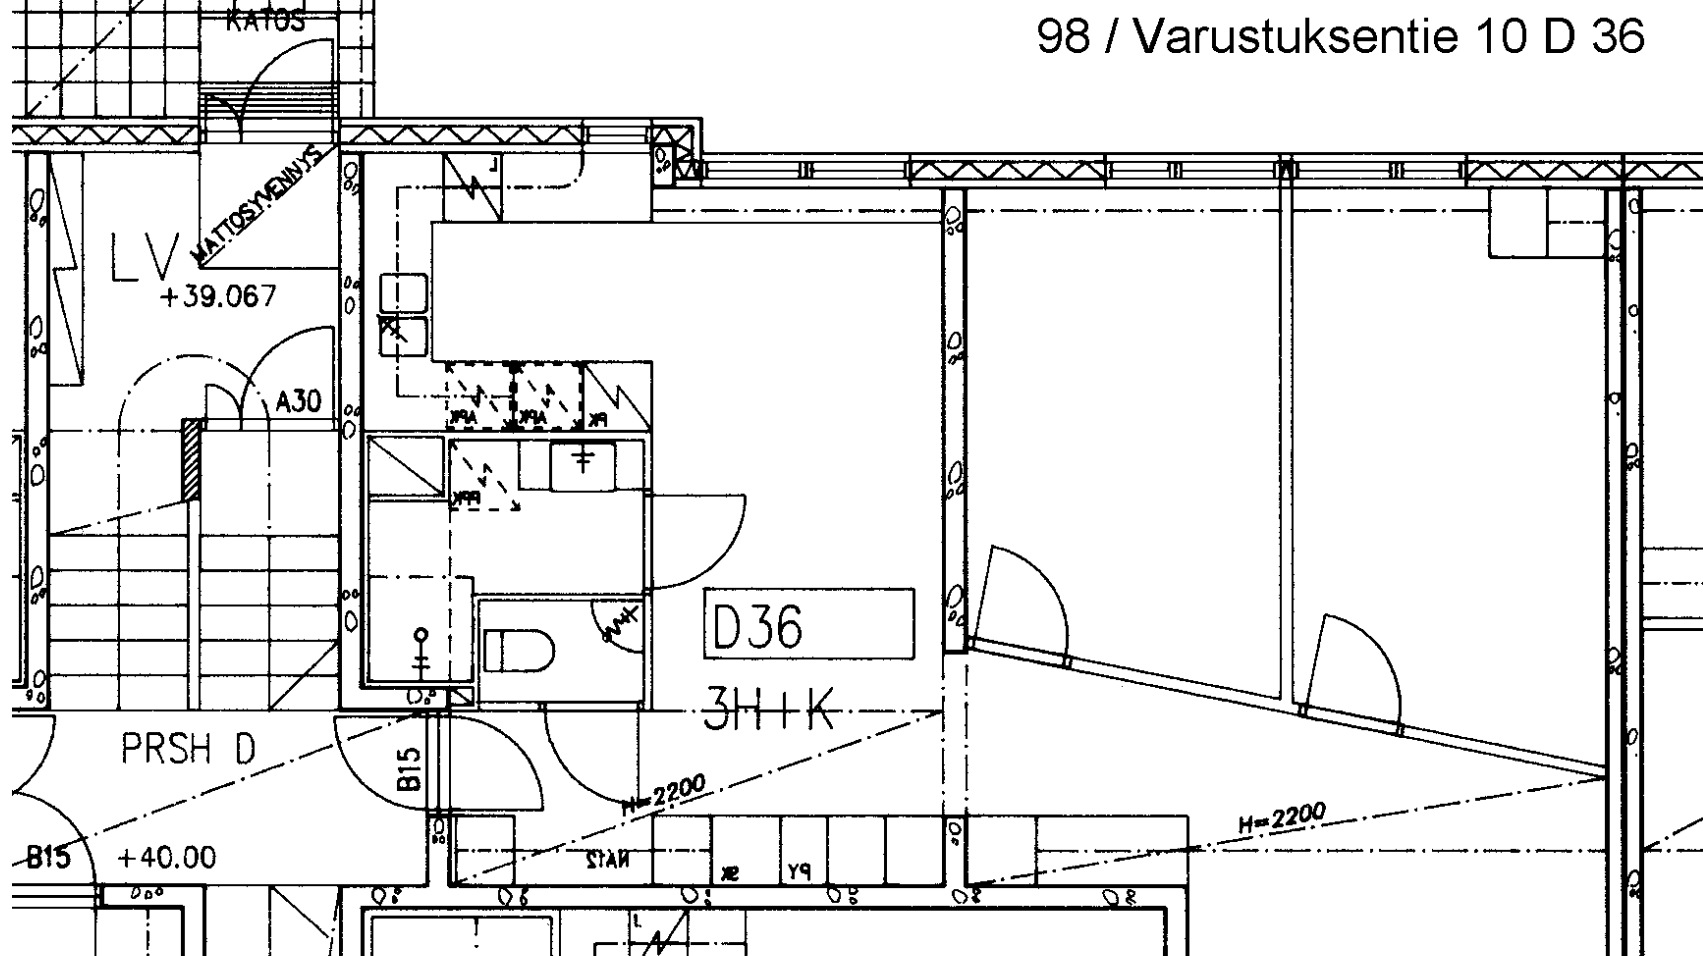

3 h + k   76,0 m²

Kerros

1

Hissi

Jääkaappi

X

Pakastin

X

Talokylmiö

Huon.koht. ilmanv.

Parveke / Piha

X

Avoporras