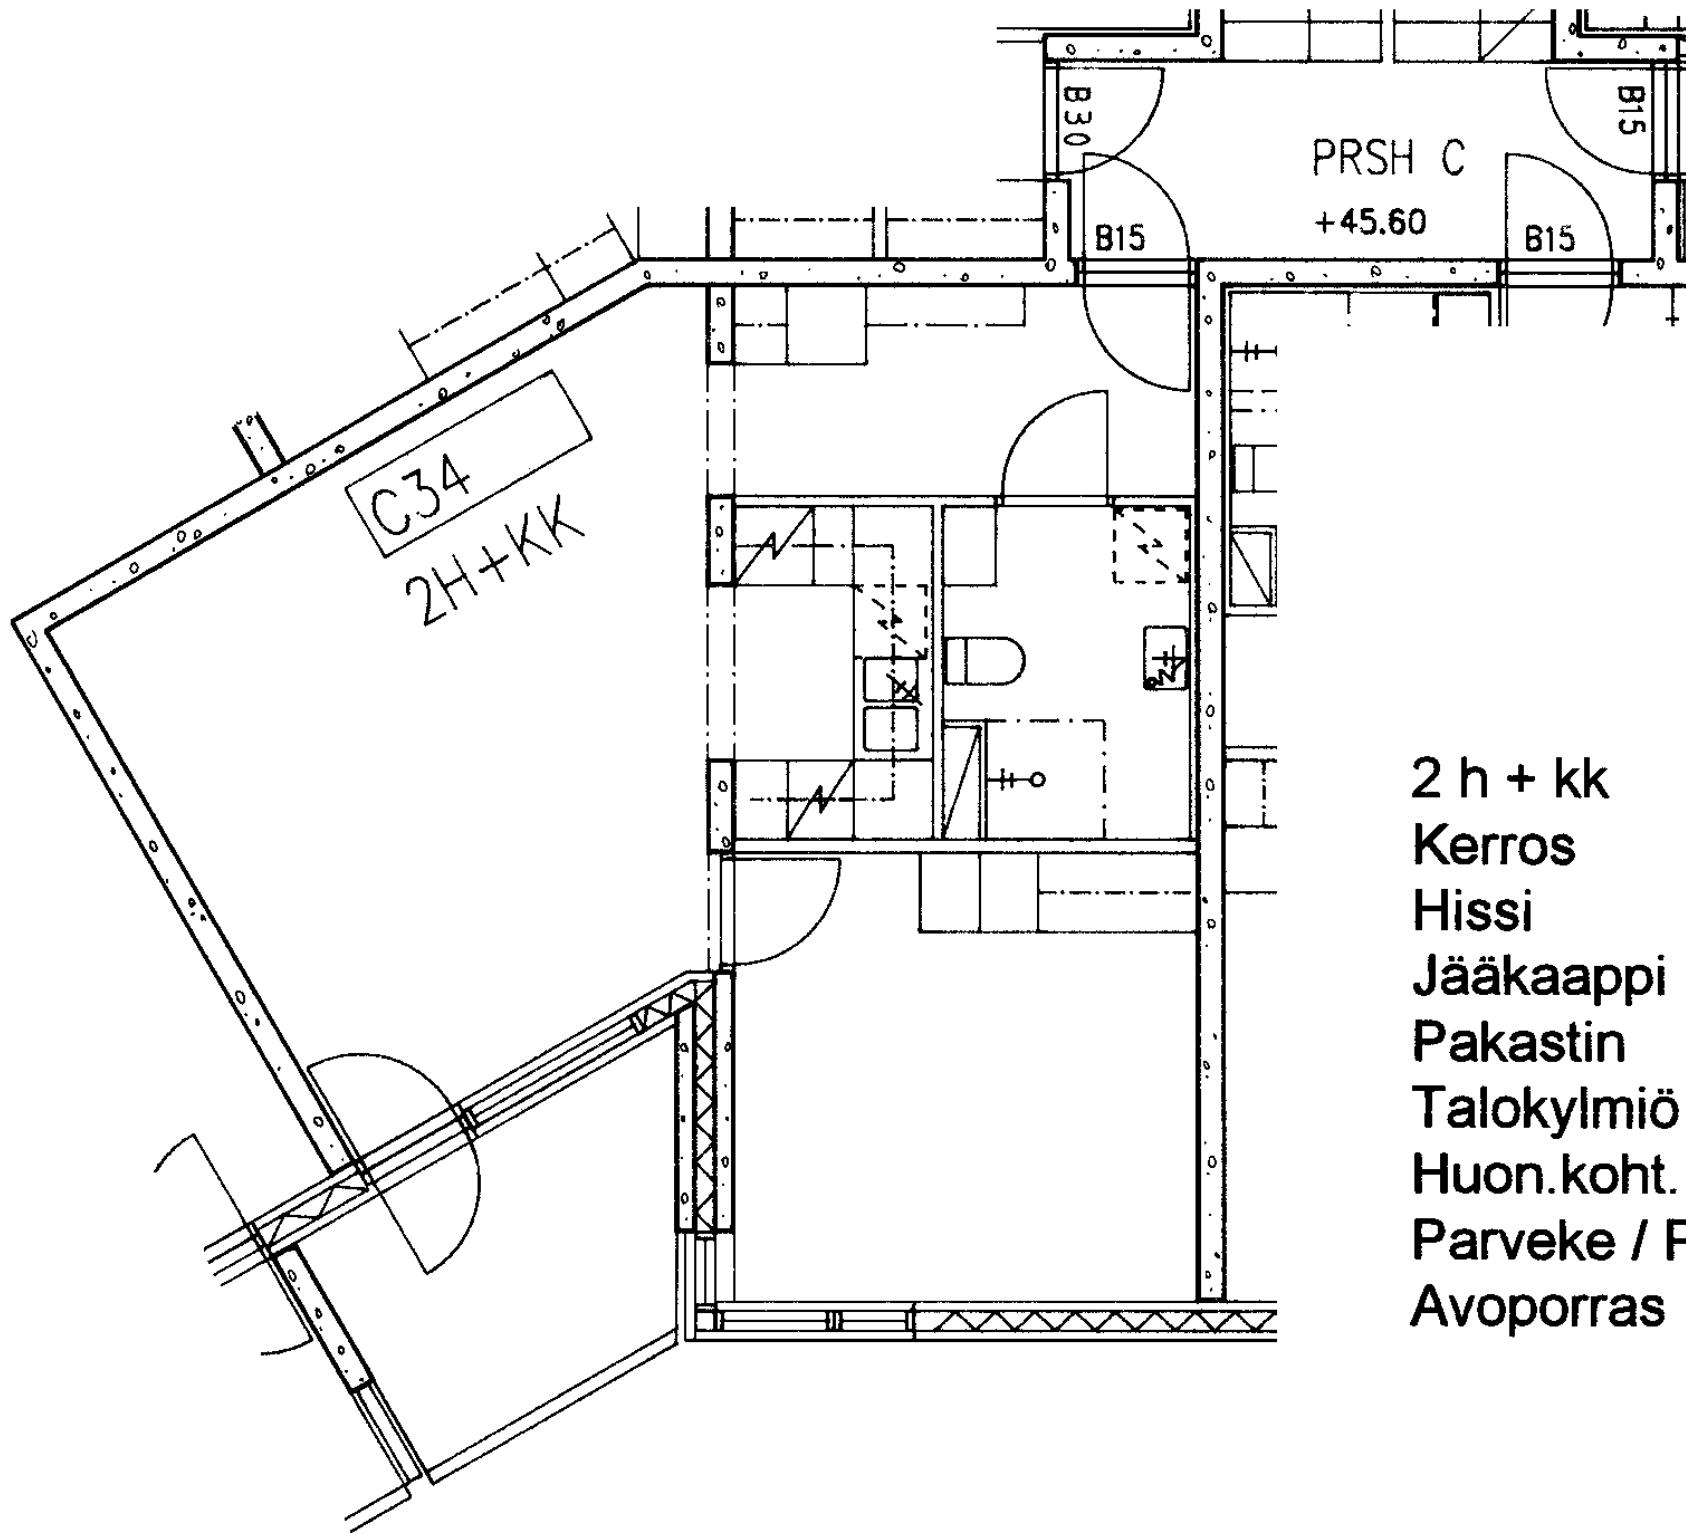

2 h + kk	47,5 m²
Kerros	3
Hissi	
Jääkaappi	X
Pakastin	X
Talokylmiö	
Huon.koht. ilmanv.	
Parveke / Piha	X
Avoporras