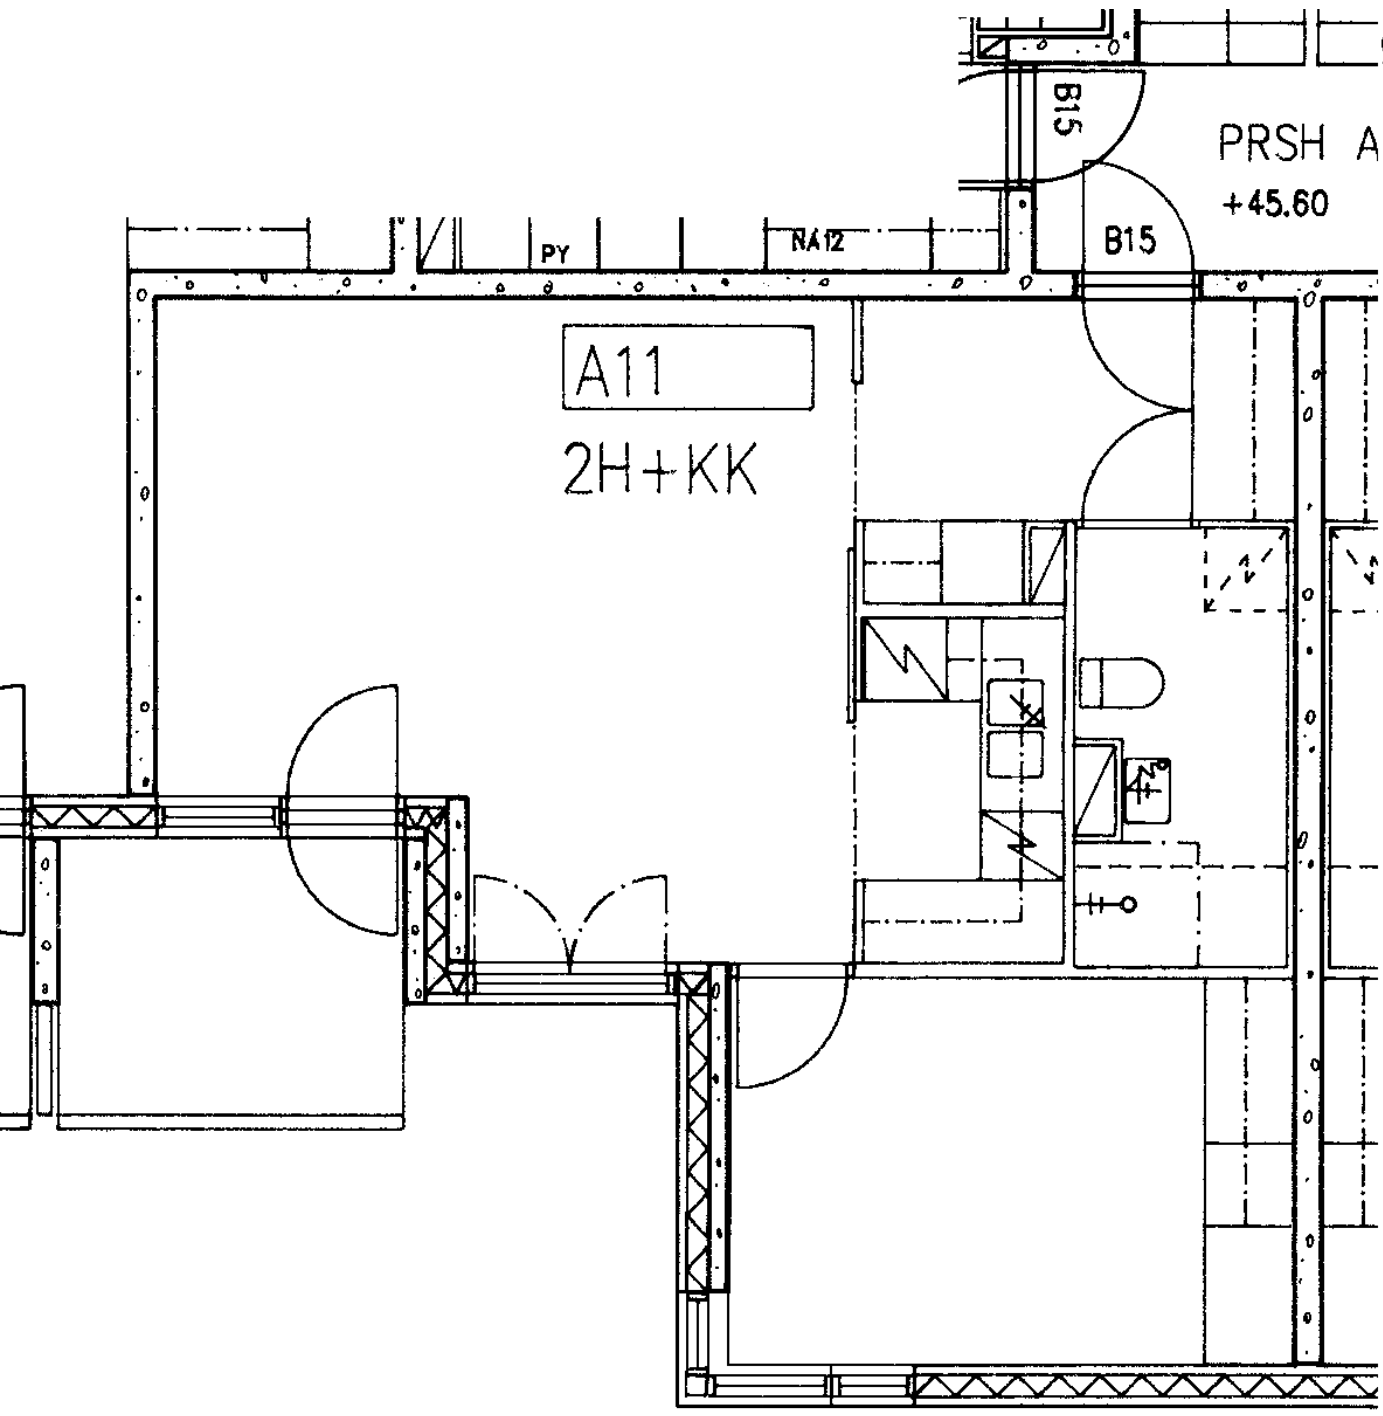

98 / Varustuksentie 10 A 11

2 h + kk	48,5 m²
Kerros	3
Hissi	
Jääkaappi	X
Pakastin	X
Talokylmiö	
Huon.koht. ilmanv.	
Parveke / Piha	X
Avoporras