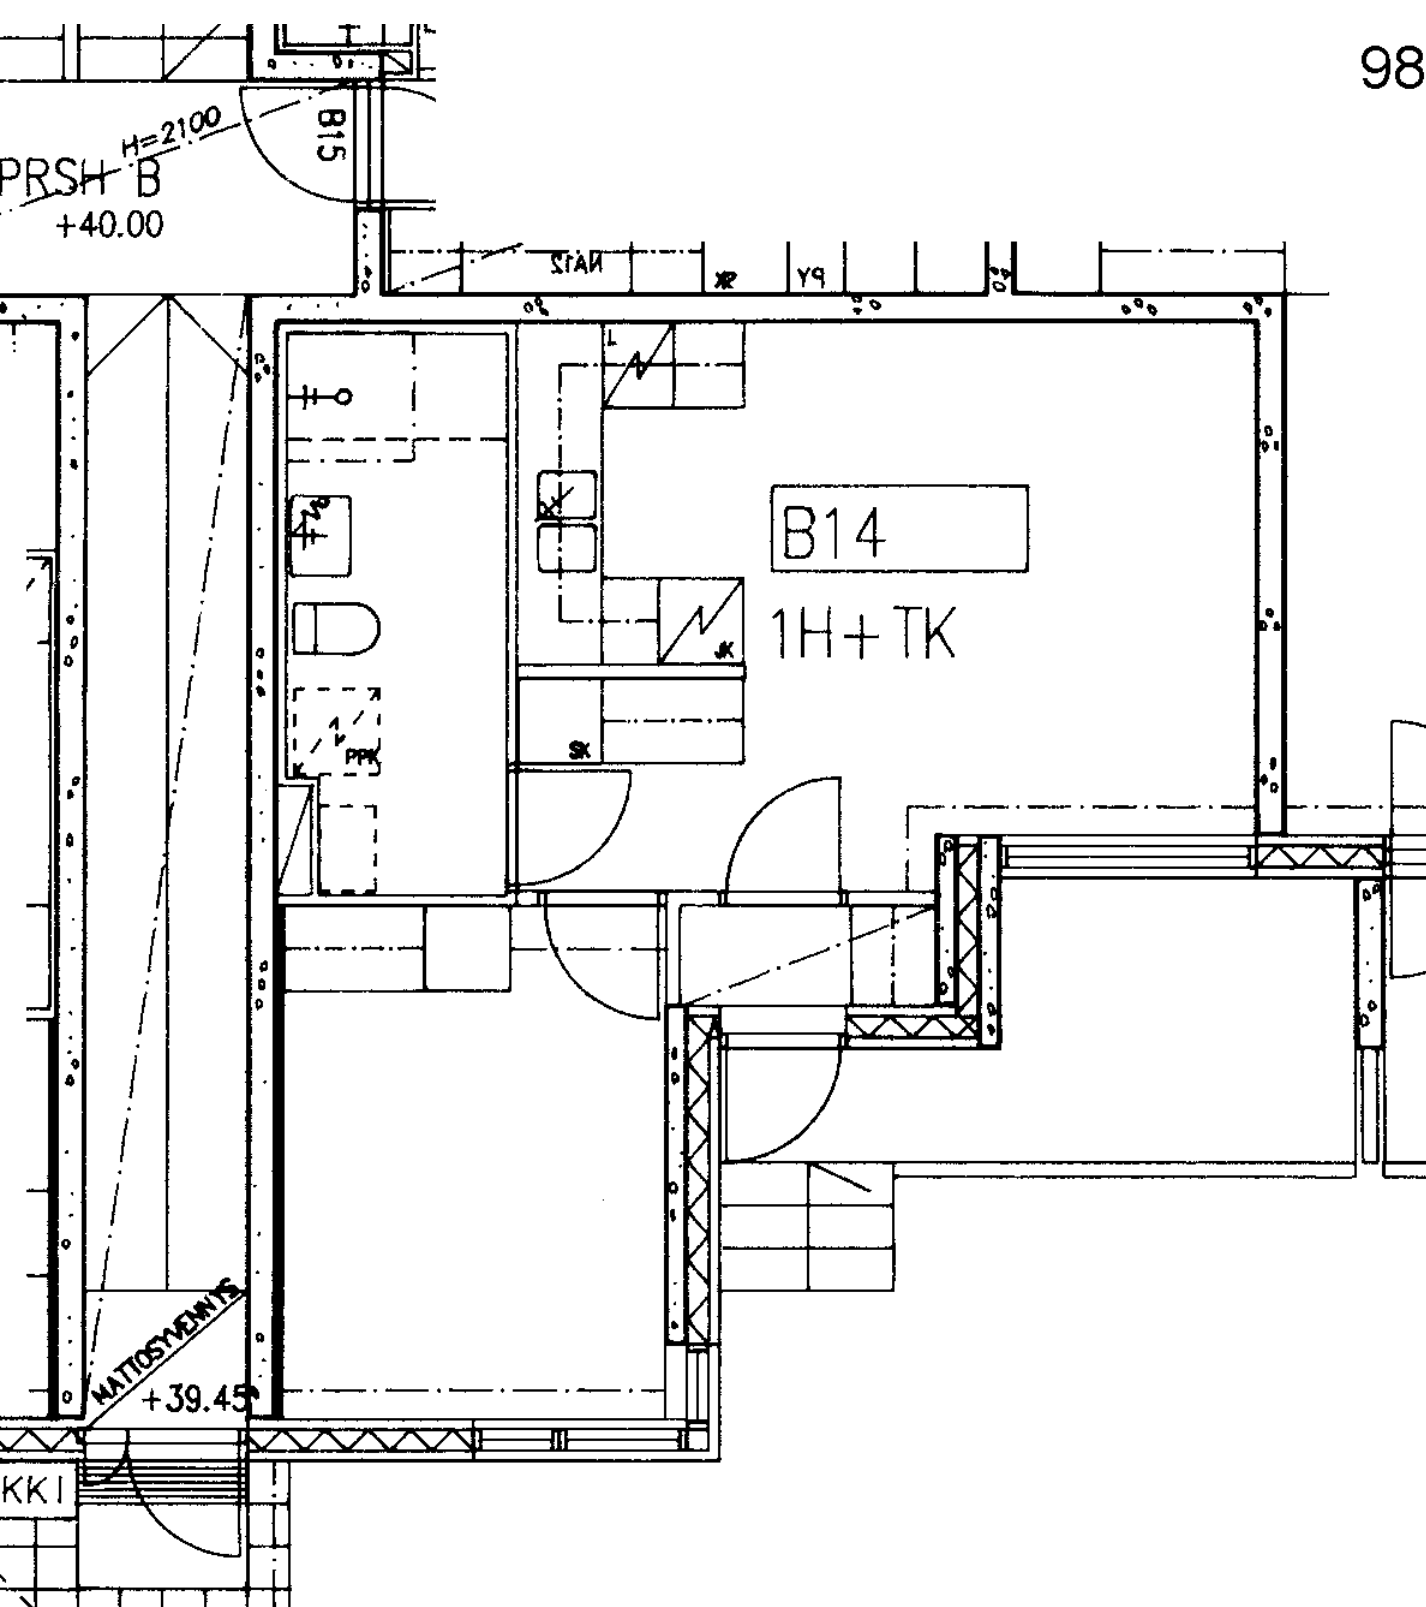

1 h + tk	38,5 m²
Kerros	1
Hissi	
Jääkaappi	X
Pakastin	X
Talokylmiö	
Huon.koht. ilmanv.	
Parveke / Piha	X
Avoporras