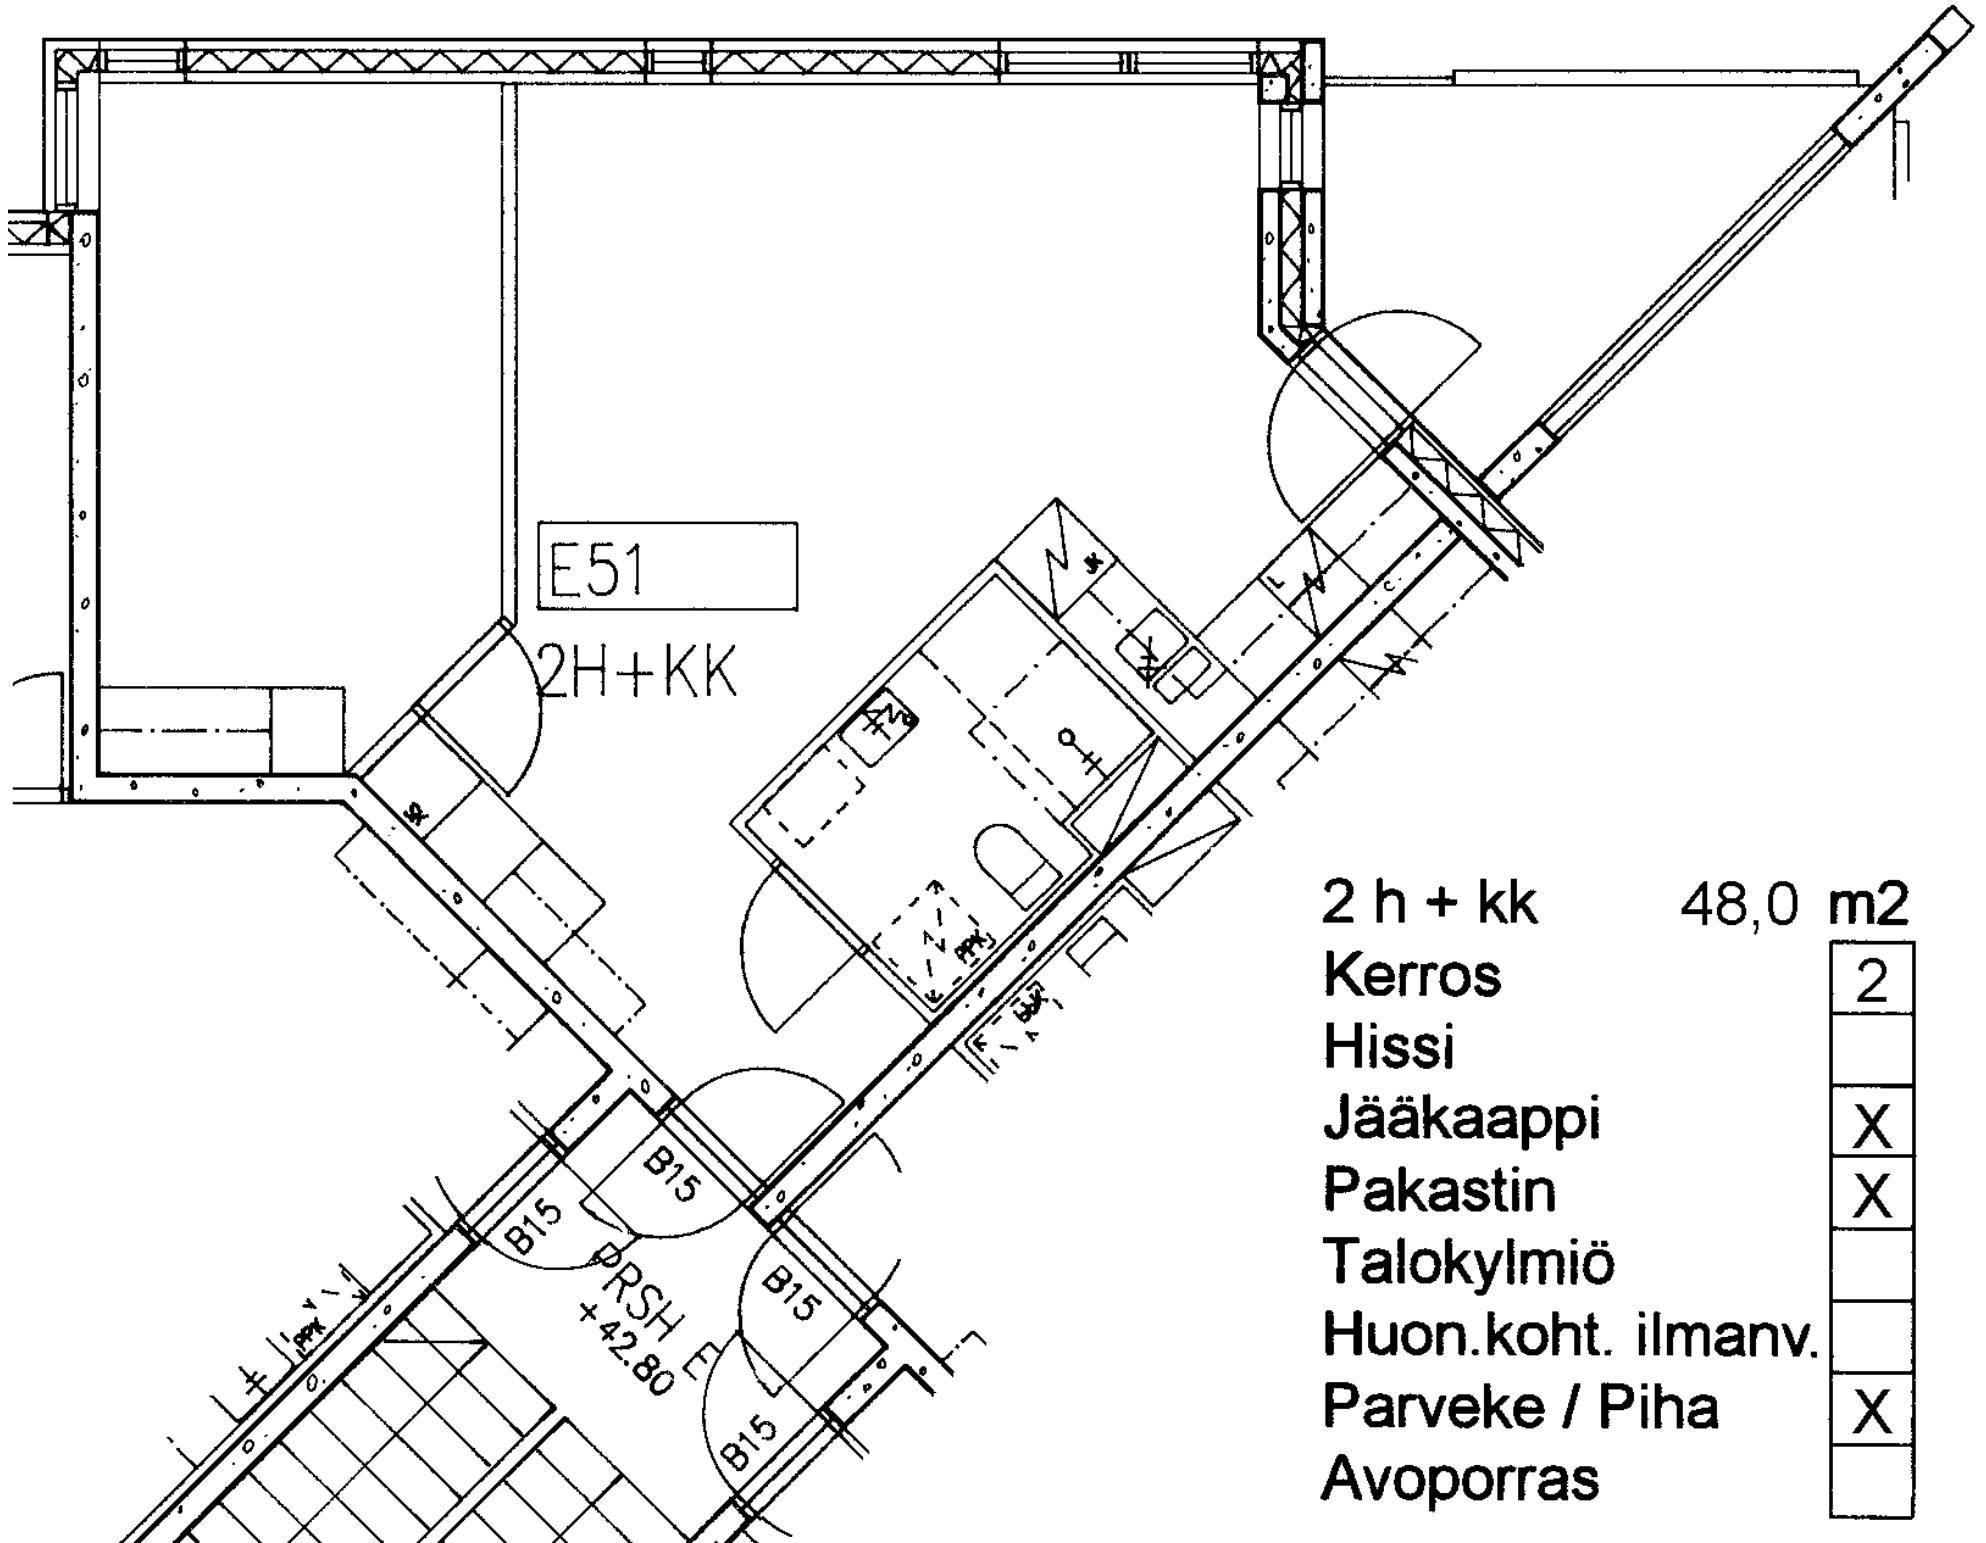

Parveke / Piha

X

Avoporras

2 h + kk	48,0 m2
Kerros	2
Hissi	
Jääkaappi	X
Pakastin	X
Talokylmiö	
Huon.koht. ilmanv.	
Parveke / Piha	X
Avoporras	

98 / Varustuksentie 10 E 52

2 h + kk 48,0 m²

Kerros	2
Hissi	
Jääkaappi	X
Pakastin	X
Talokylmiö	
Huon.koht. ilmanv.	
Parveke / Piha	X
Avoporras	