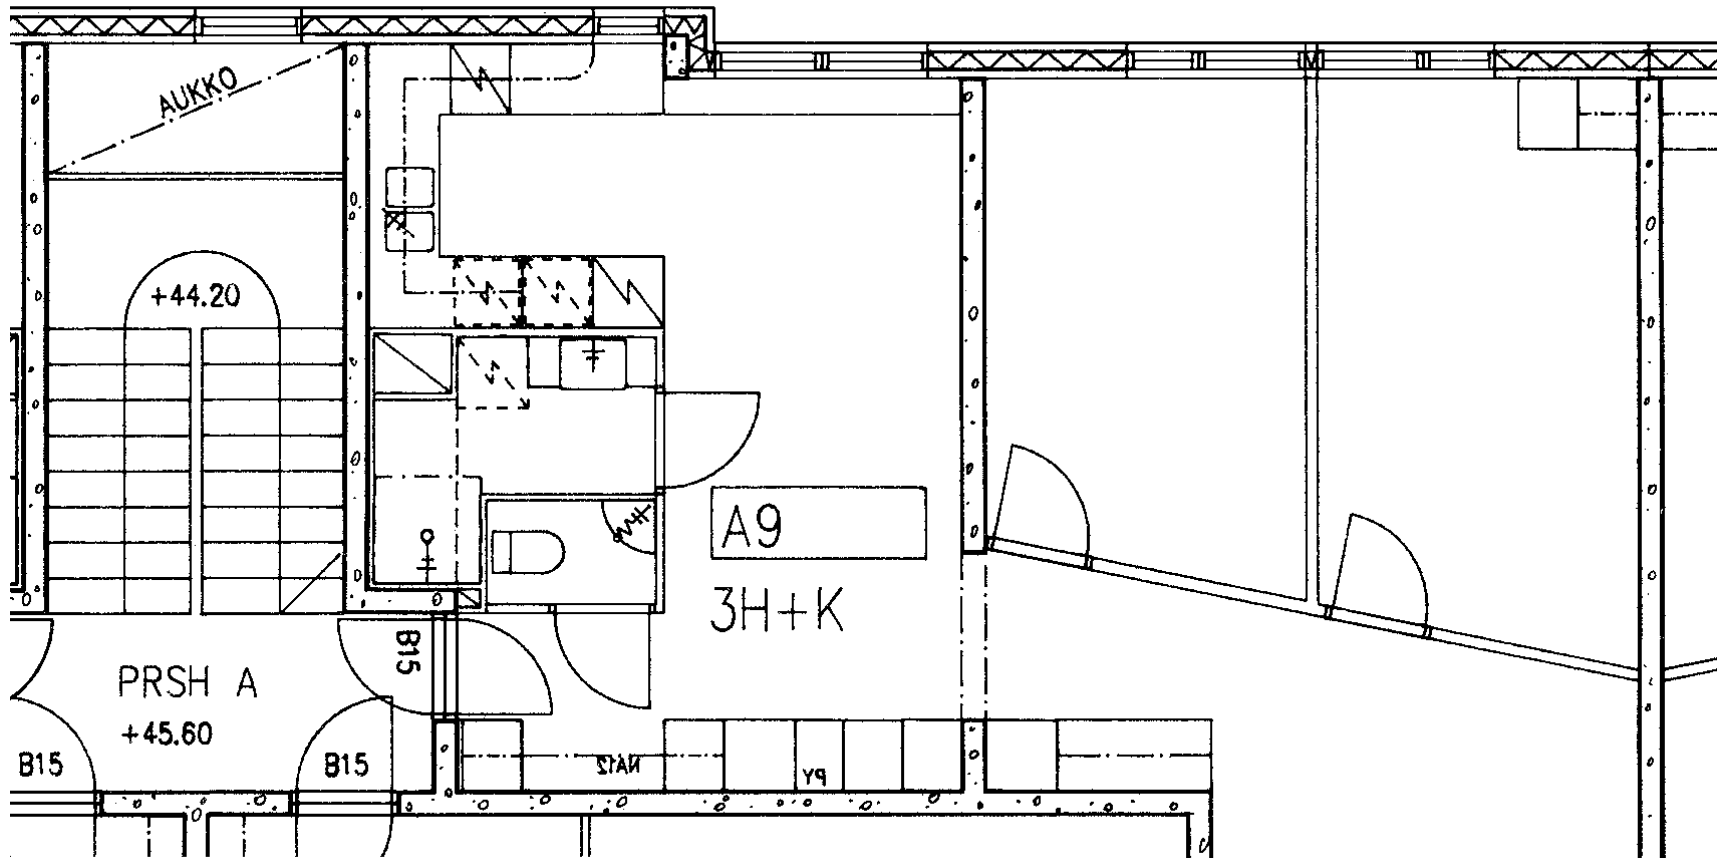

3 h + k	76,0 m²
Kerros	3
Hissi	
Jääkaappi	X
Pakastin	X
Talokylmiö	
Huon.koht. ilmanv.	
Parveke / Piha	X
Avoporras