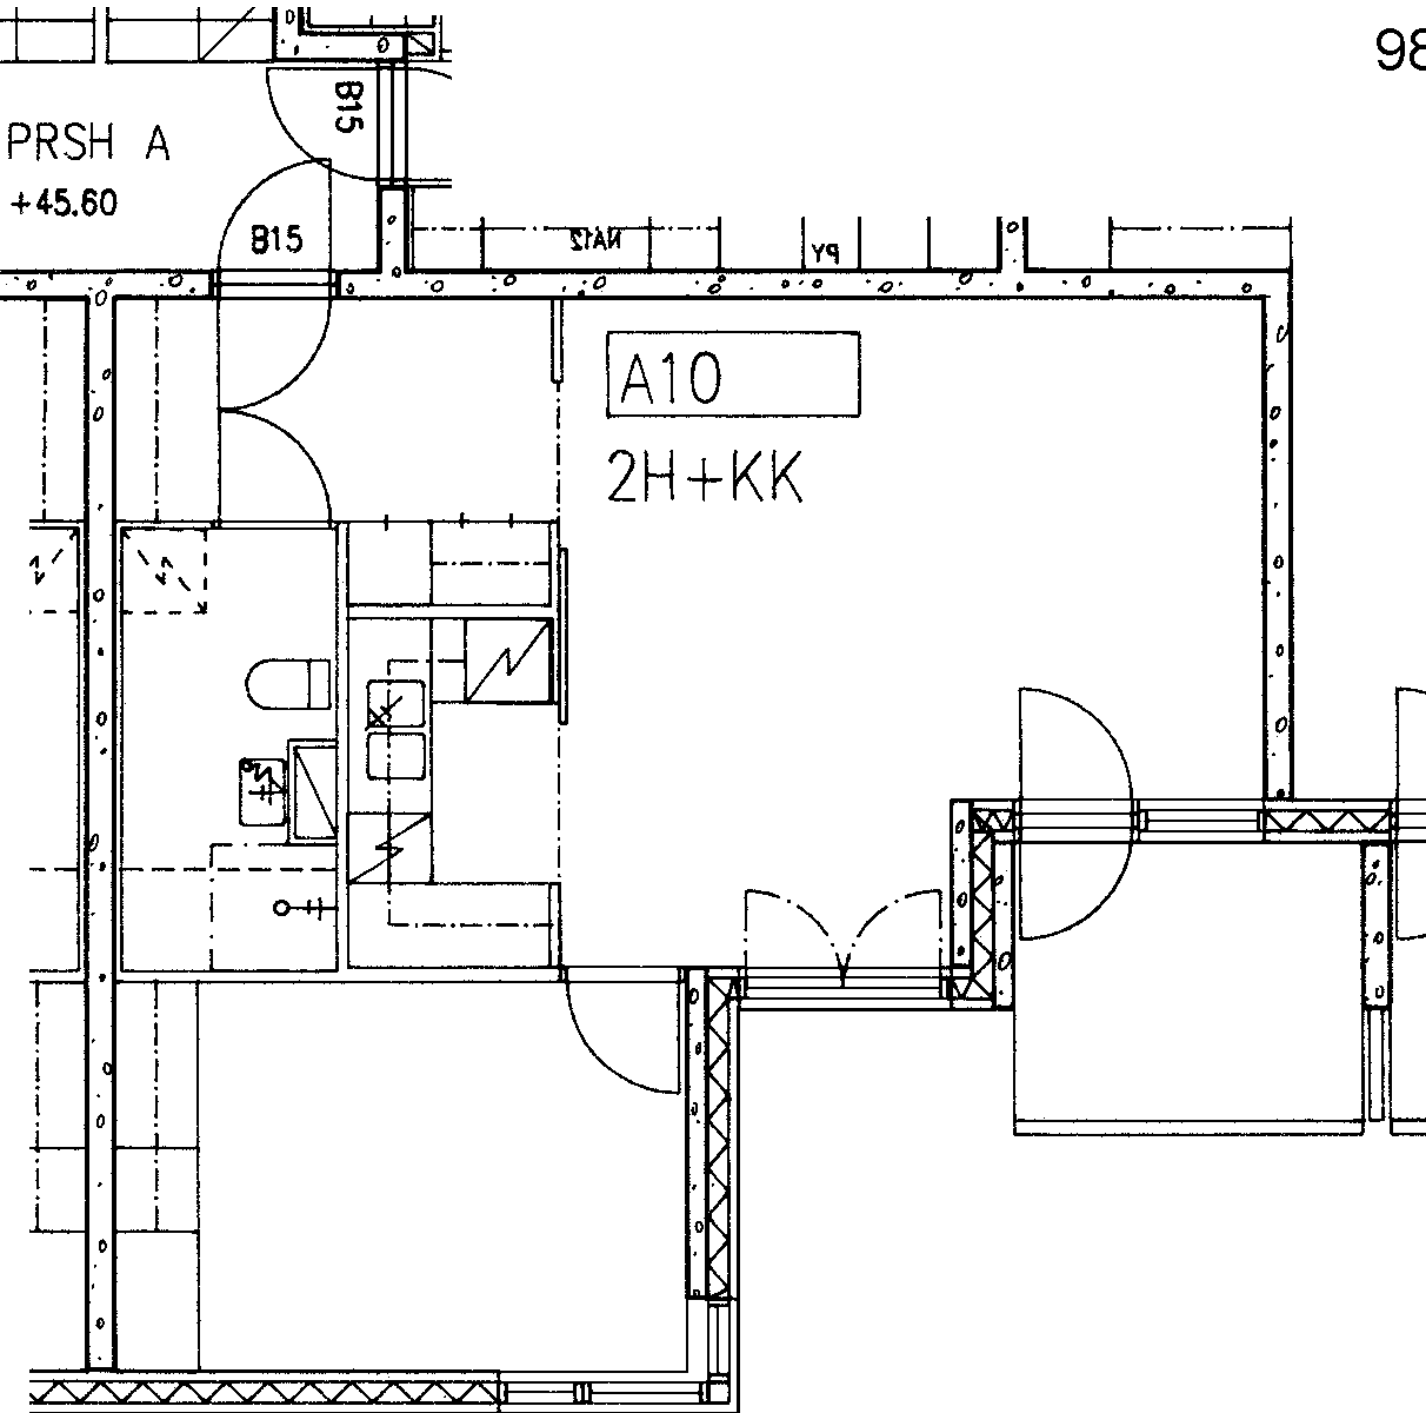

98 / Varustuksentie 10 A 10

2 h + kk	48,5 m²
Kerros	3
Hissi	
Jääkaappi	X
Pakastin	X
Talokylmiö	
Huon.koht. ilmanv.	
Parveke / Piha	X
Avoporras