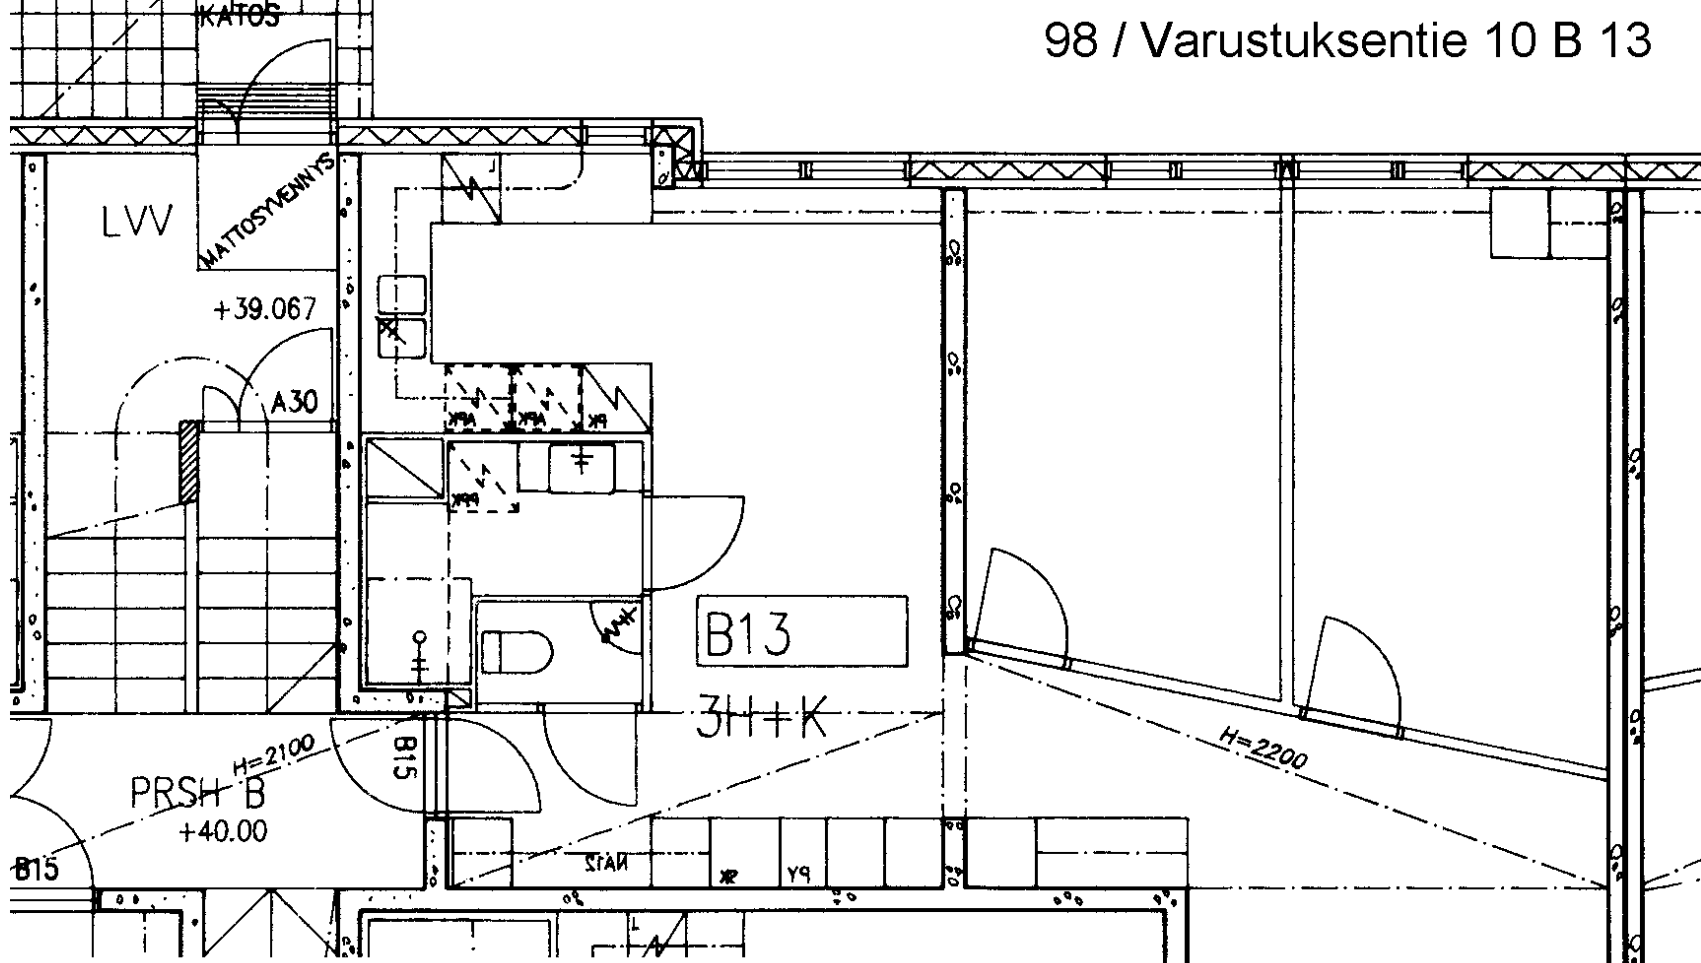

3 h + k   76,0 m²

Kerros	1
Hissi	
Jääkaappi	X
Pakastin	X
Talokylmiö	
Huon.koht. ilmanv.	
Parveke / Piha	X
Avoporras