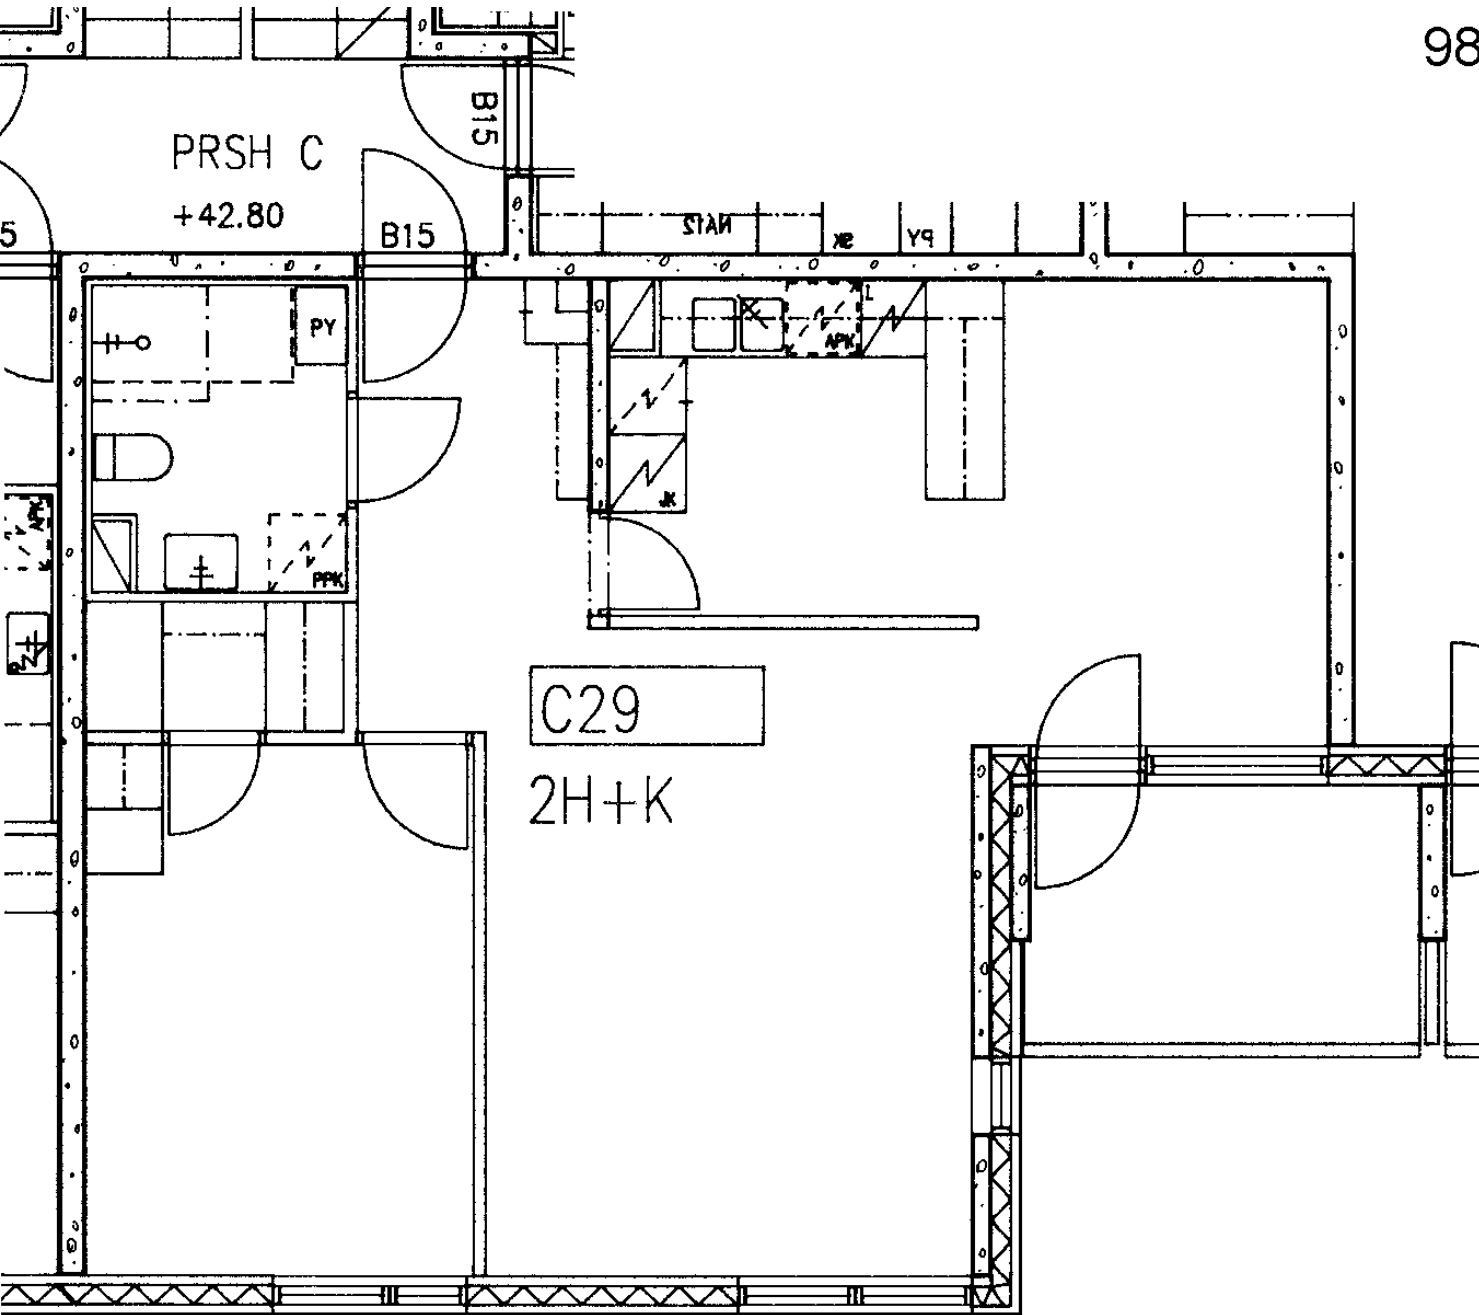

2 h + k	62,0 m ²
Kerros	2
Hissi	
Jääkaappi	X
Pakastin	X
Talokylmiö	
Huon.koht. ilmanv.	
Parveke / Piha	X
Avoporras	

2 h + kk	47,5 m2
Kerros	2
Hissi	
Jääkaappi	X
Pakastin	X
Talokylmiö	
Huon.koht. ilmanv.	
Parveke / Piha	X
Avoporras	