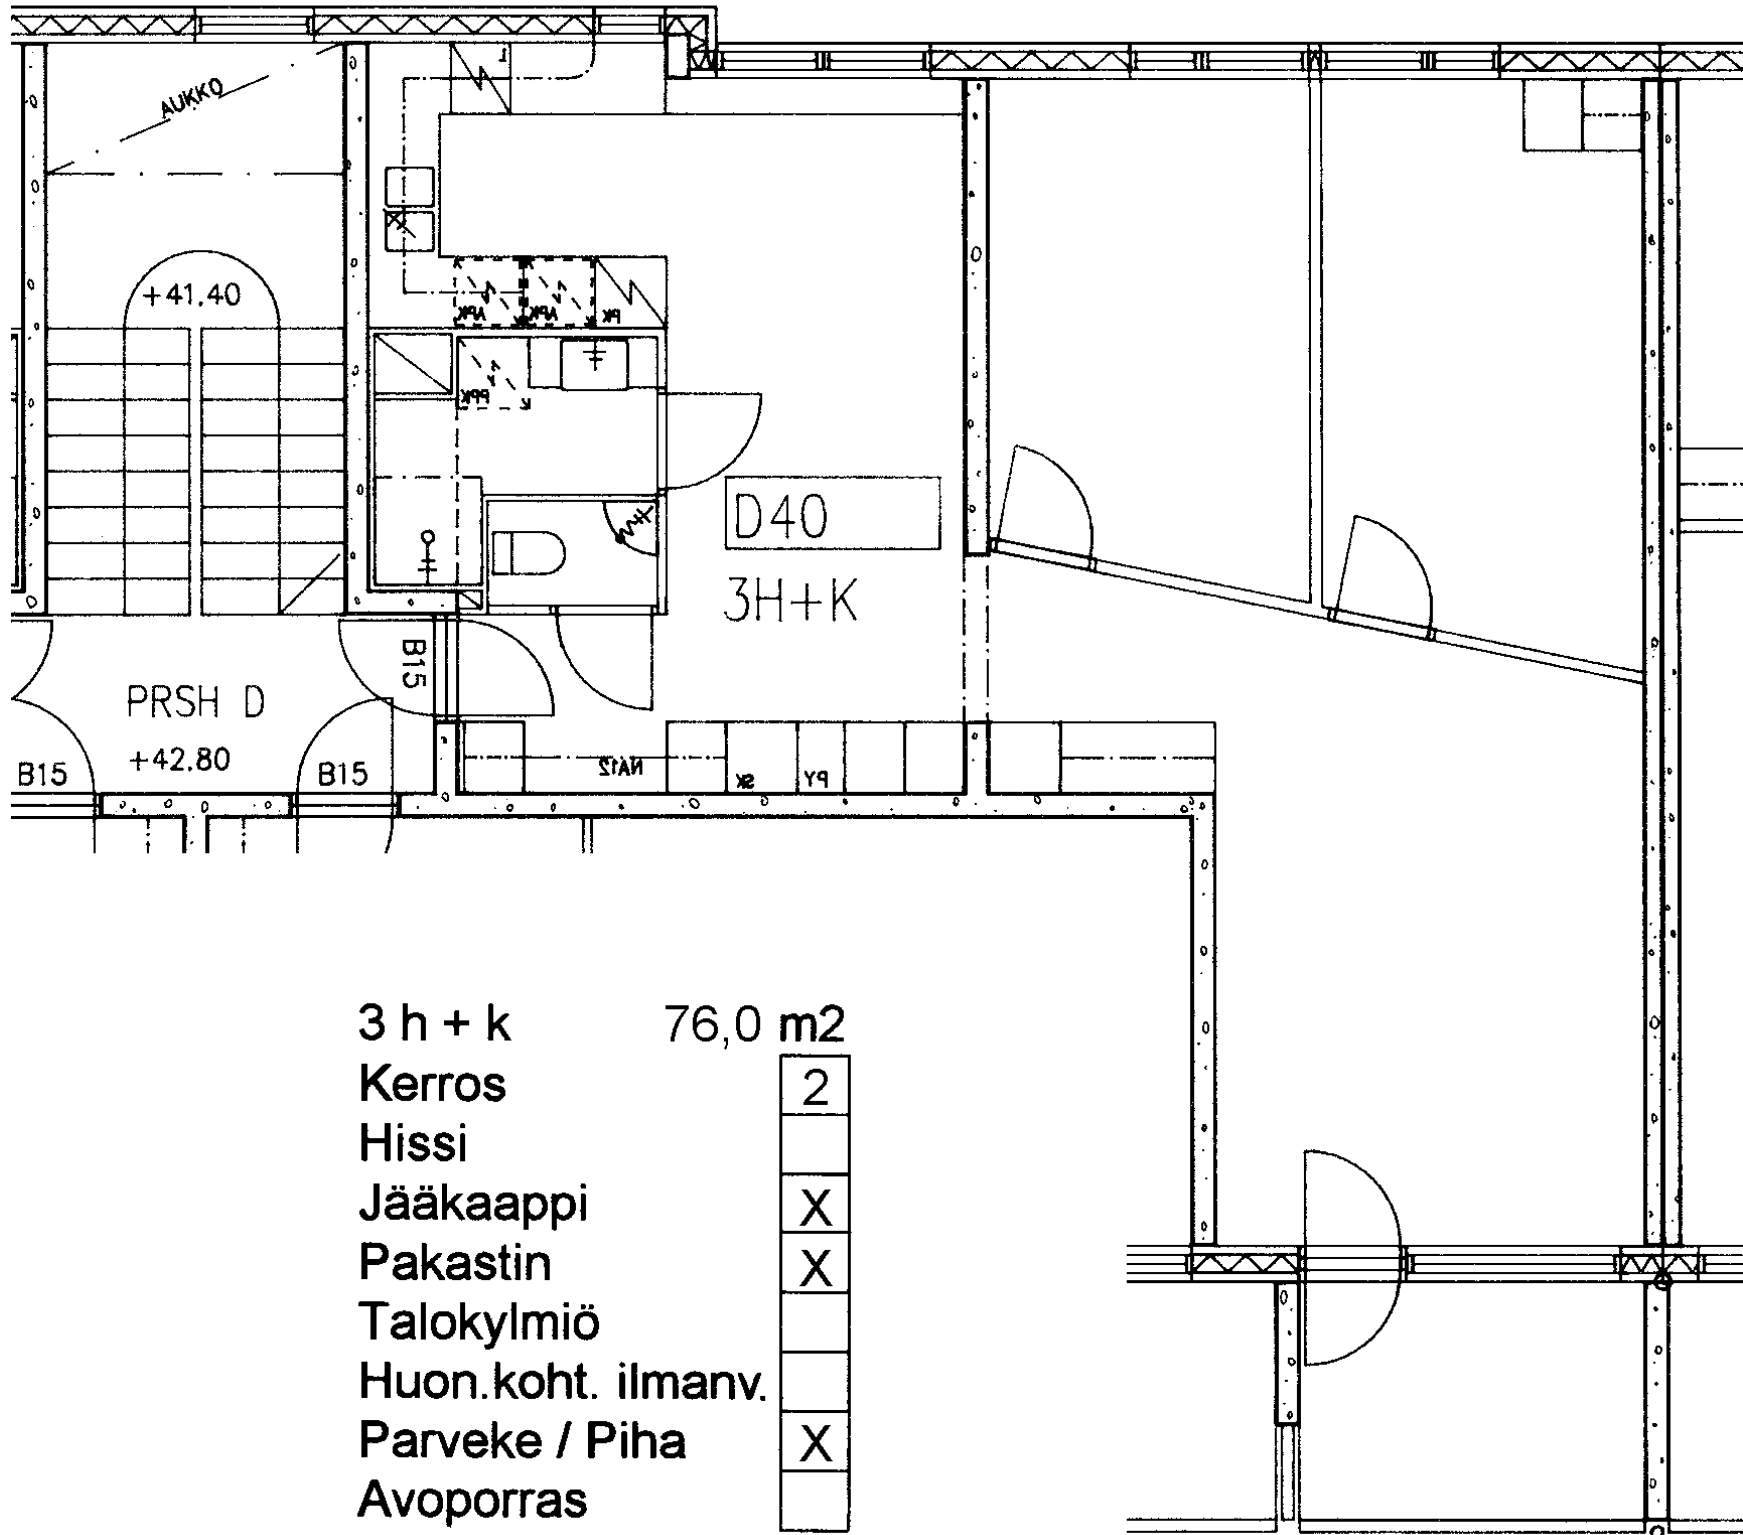

98 / Varustuksentie 10 D 38

2 h + kk	48,5 m ²
Kerros	1
Hissi	
Jääkaappi	X
Pakastin	X
Talokylmiö	
Huon.koht. ilmanv.	
Parveke / Piha	X
Avoporras	

3 h + k 76,0 m²

Kerros	1
Hissi	
Jääkaappi	X
Pakastin	X
Talokylmiö	
Huon.koht. ilmanv.	
Parveke / Piha	X
Avoporras	