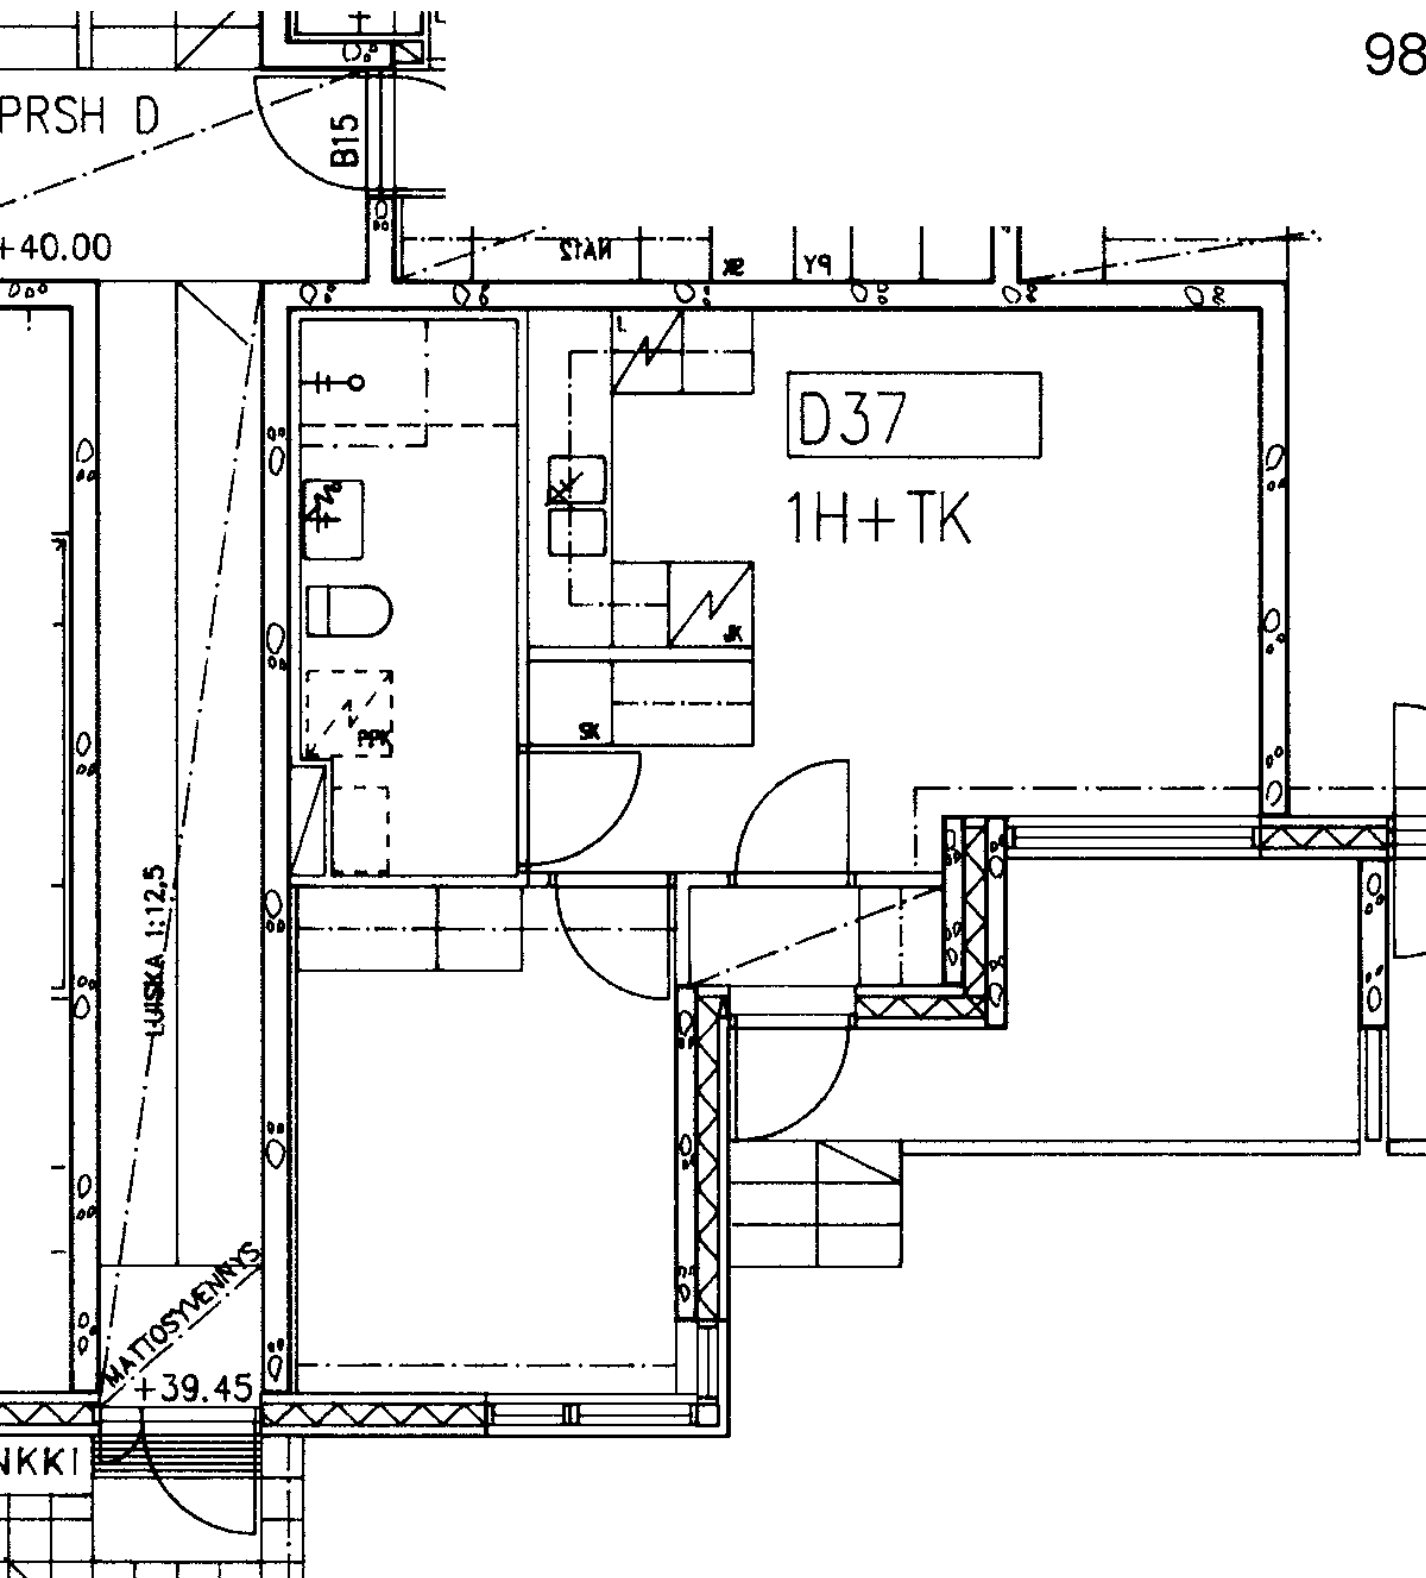

Pakastin

X

Talokylmiö

Huon.koht. ilmanv.

Parveke / Piha

X

Avoporras

1 h + tk	38,5 m ²
Kerros	1
Hissi	
Jääkaappi	X
Pakastin	X
Talokylmiö	
Huon.koht. ilmanv.	
Parveke / Piha	X
Avoporras	