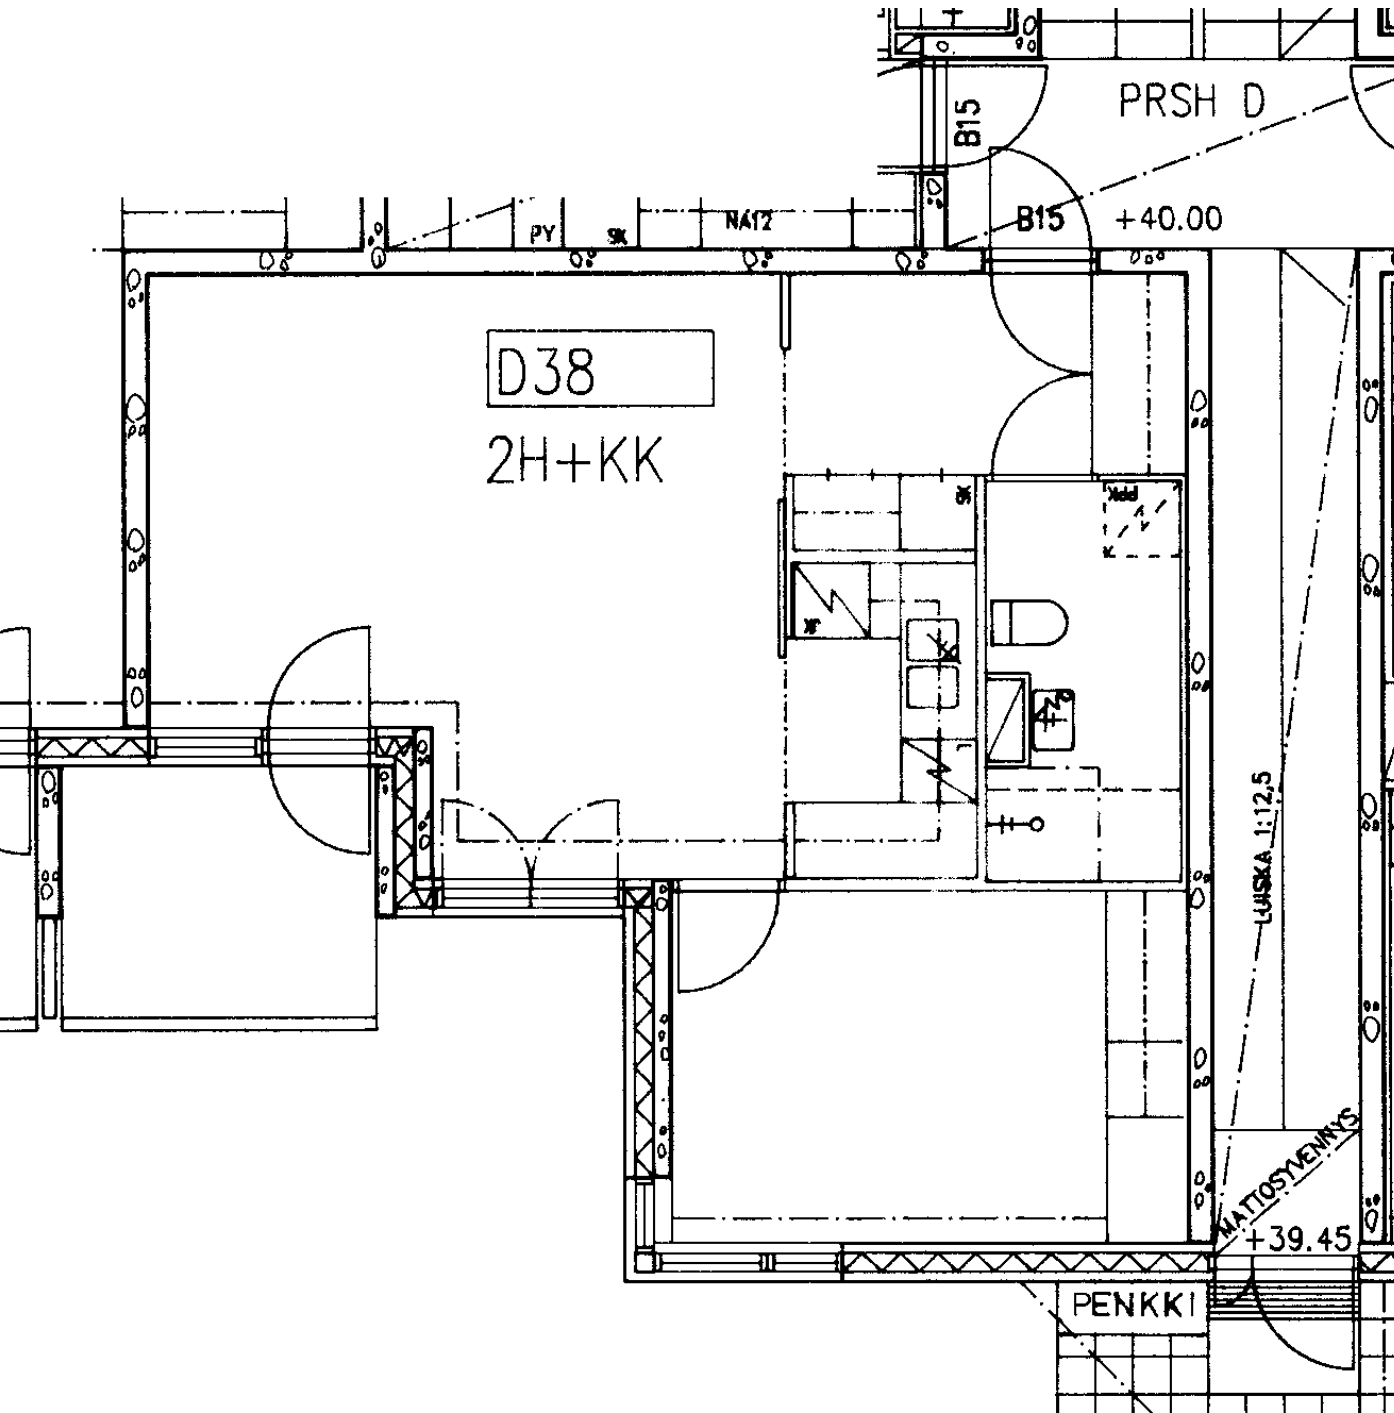

98 / Varustuksentie 10 D 38

2 h + kk	48,5 m²
Kerros	1
Hissi	
Jääkaappi	X
Pakastin	X
Talokylmiö	
Huon.koht. ilmanv.	
Parveke / Piha	X
Avoporras