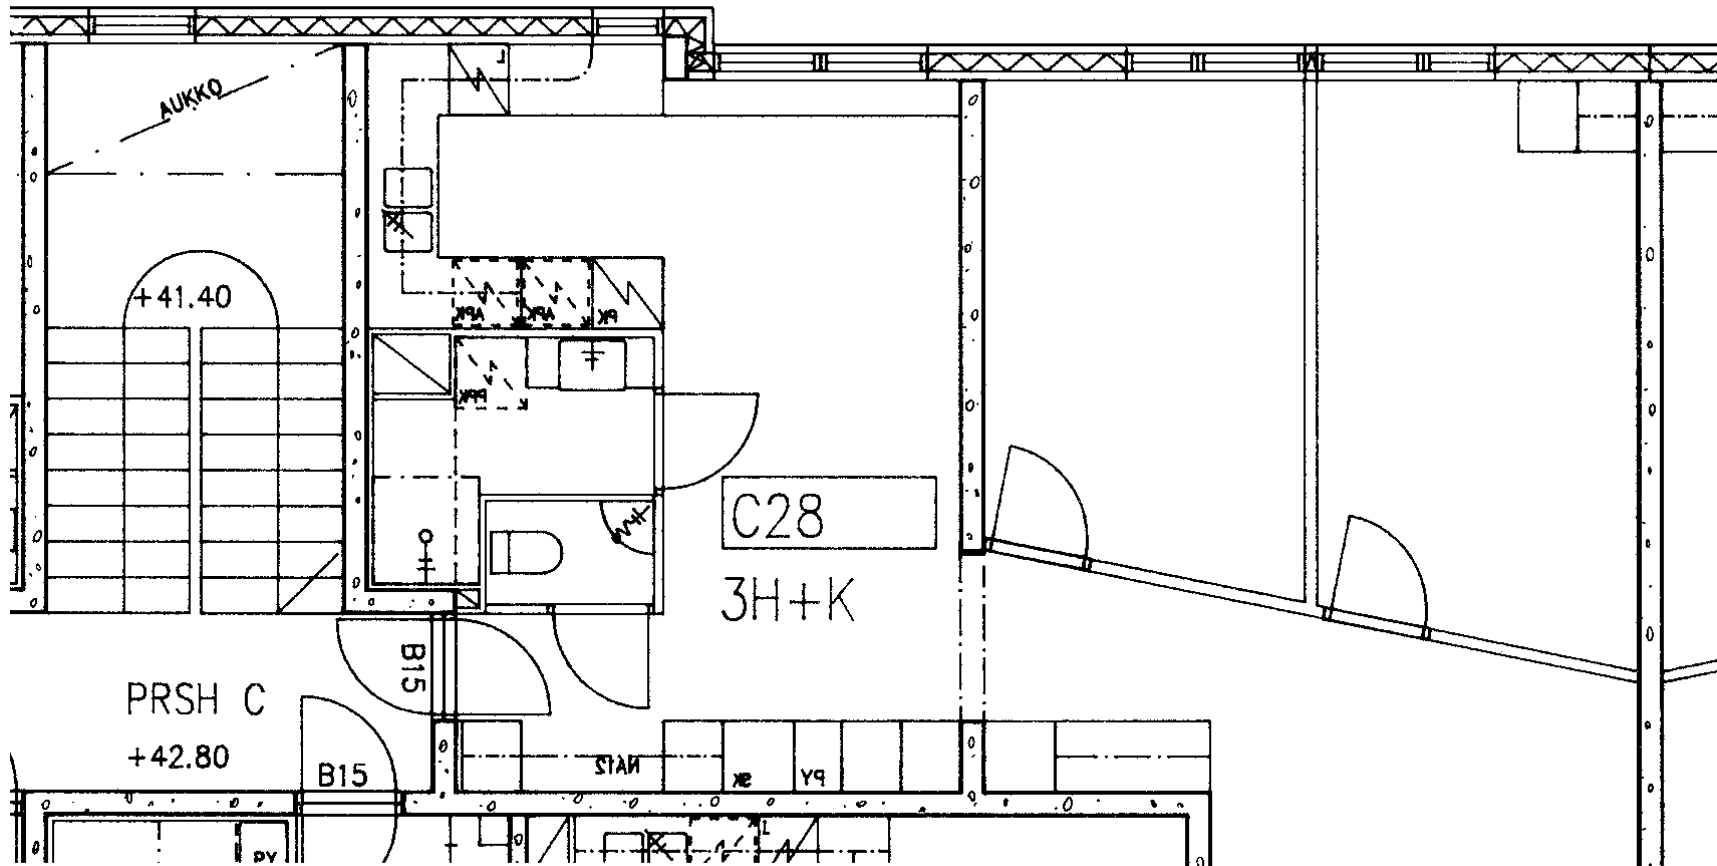

3 h + k   76,0 m²

Kerros

2

Hissi

Jääkaappi

X

Pakastin

X

Talokylmiö

Huon.koht. ilmanv.

Parveke / Piha

X

Avoporras