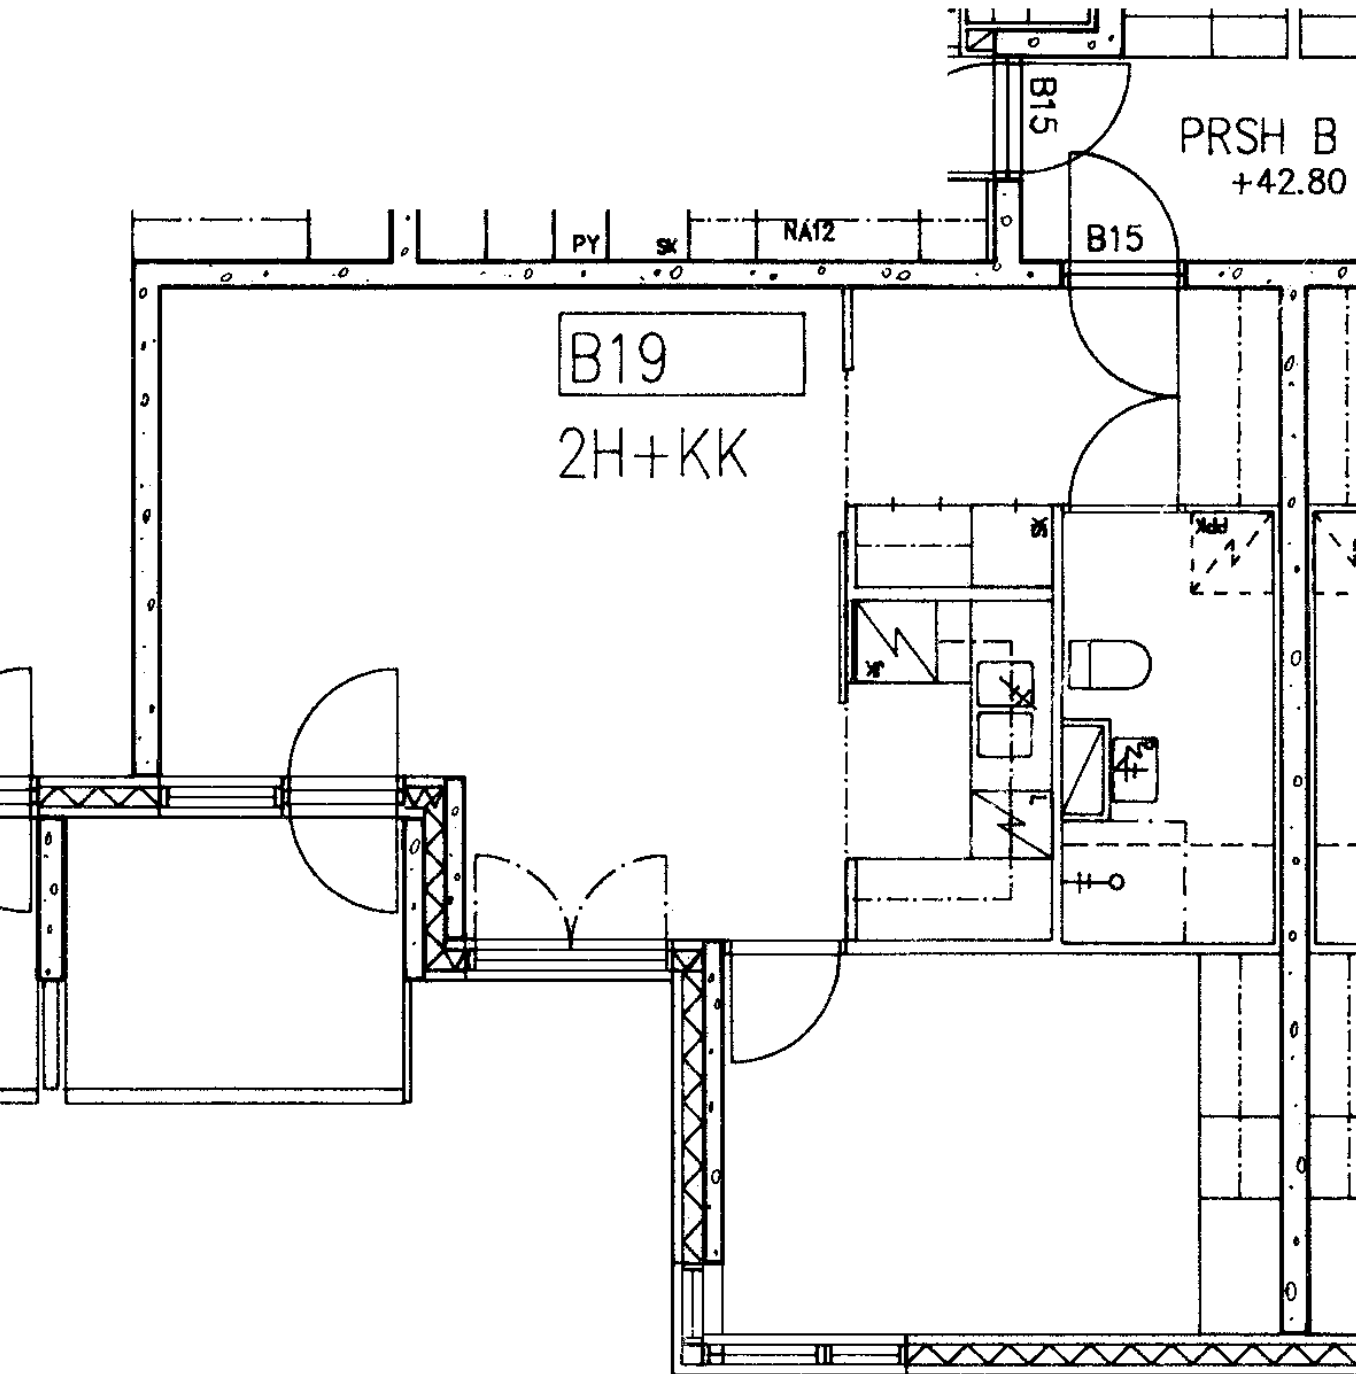

98 / Varustuksentie 10 B 18

2 h + kk	48,5 m ²
Kerros	2
Hissi	
Jääkaappi	X
Pakastin	X
Talokylmiö	
Huon.koht. ilmanv.	
Parveke / Piha	X
Avoporras	

98 / Varustuksentie 10 B 19

2 h + kk	48,5 m ²
Kerros	2
Hissi	
Jääkaappi	X
Pakastin	X
Talokylmiö	
Huon.koht. ilmanv.	
Parveke / Piha	X
Avoporras	