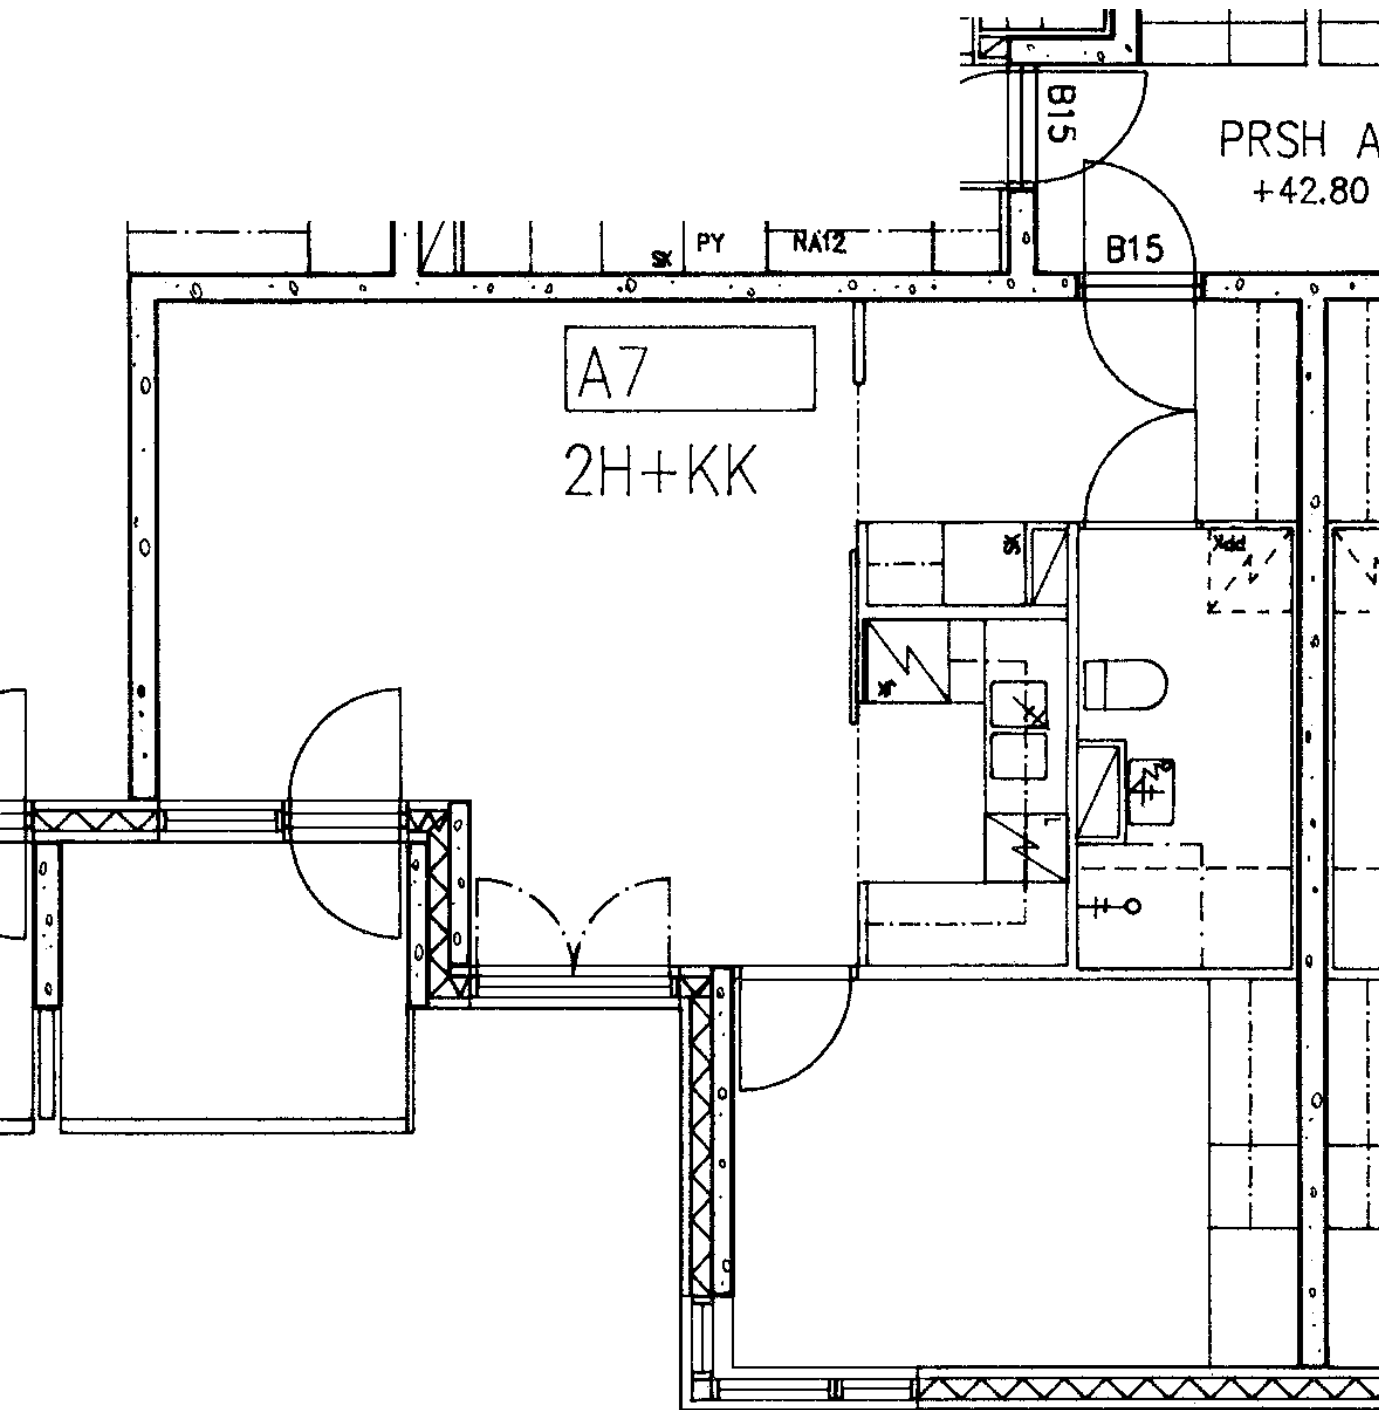

98 / Varustuksentie 10 A 7

2 h + kk 48,5 m²

Kerros

2

Hissi

Jääkaappi

X

Pakastin

X

Talokylmiö

Huon.koht. ilmanv.

Parveke / Piha

X

Avoporras