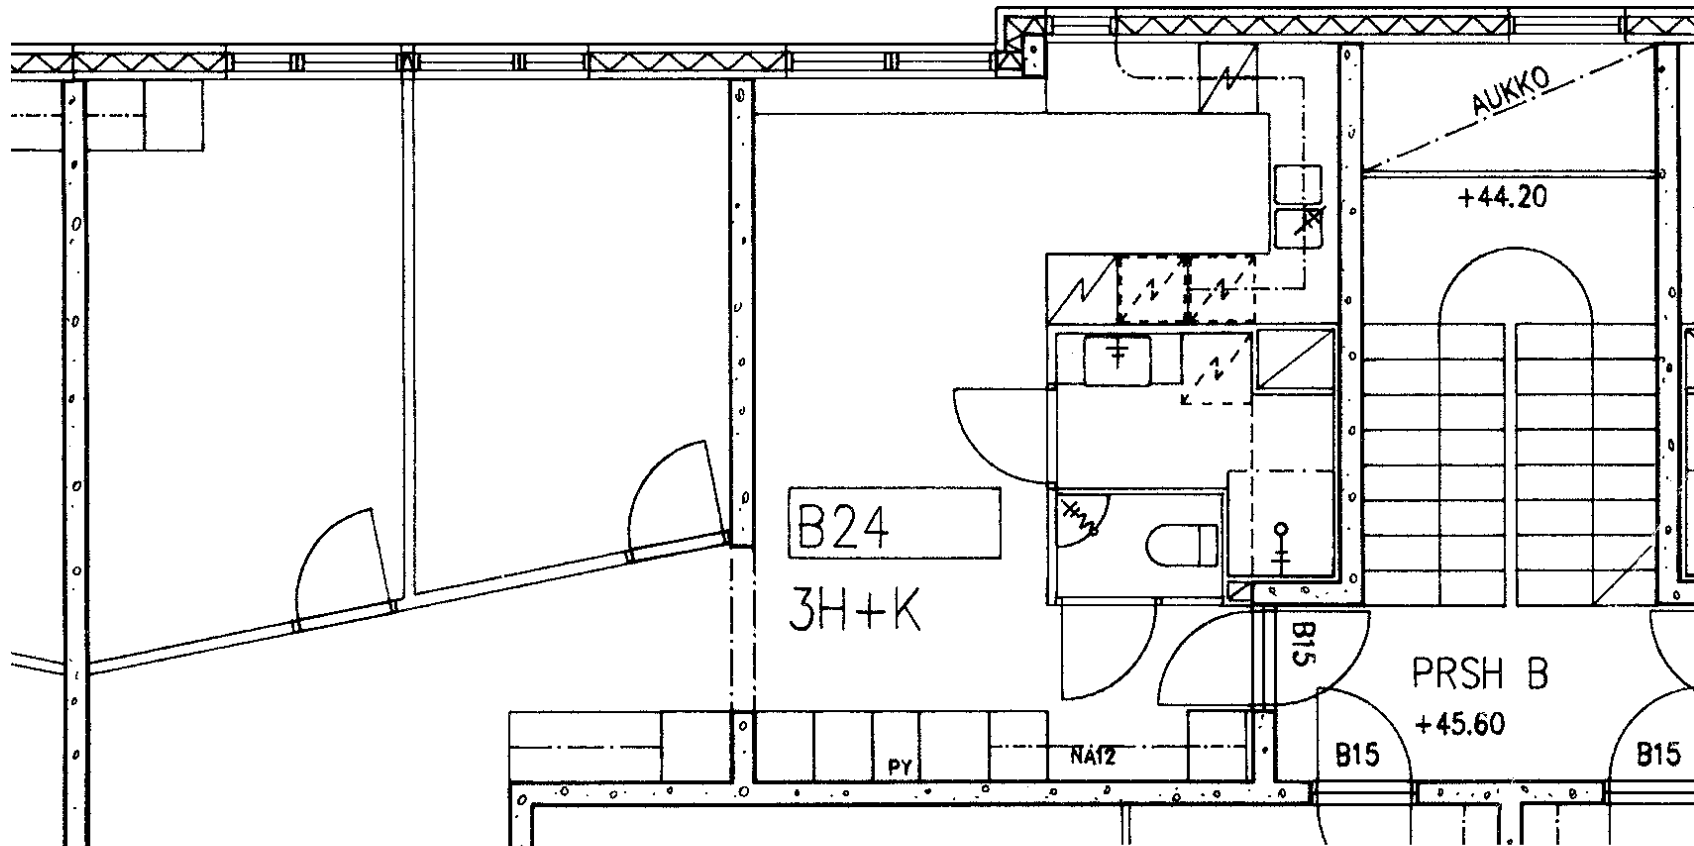

98 / Varustuksentie 10 B 22

2 h + kk	48,5 m ²	
Kerros		3
Hissi		
Jääkaappi		X
Pakastin		X
Talokylmiö		
Huon.koht. ilmanv.		
Parveke / Piha		X
Avoporras		

98 / Varustuksentie 10 B 23

2 h + kk	48,5 m ²
Kerros	3
Hissi	
Jääkaappi	X
Pakastin	X
Talokylmiö	
Huon.koht. ilmanv.	
Parveke / Piha	X
Avoporras	