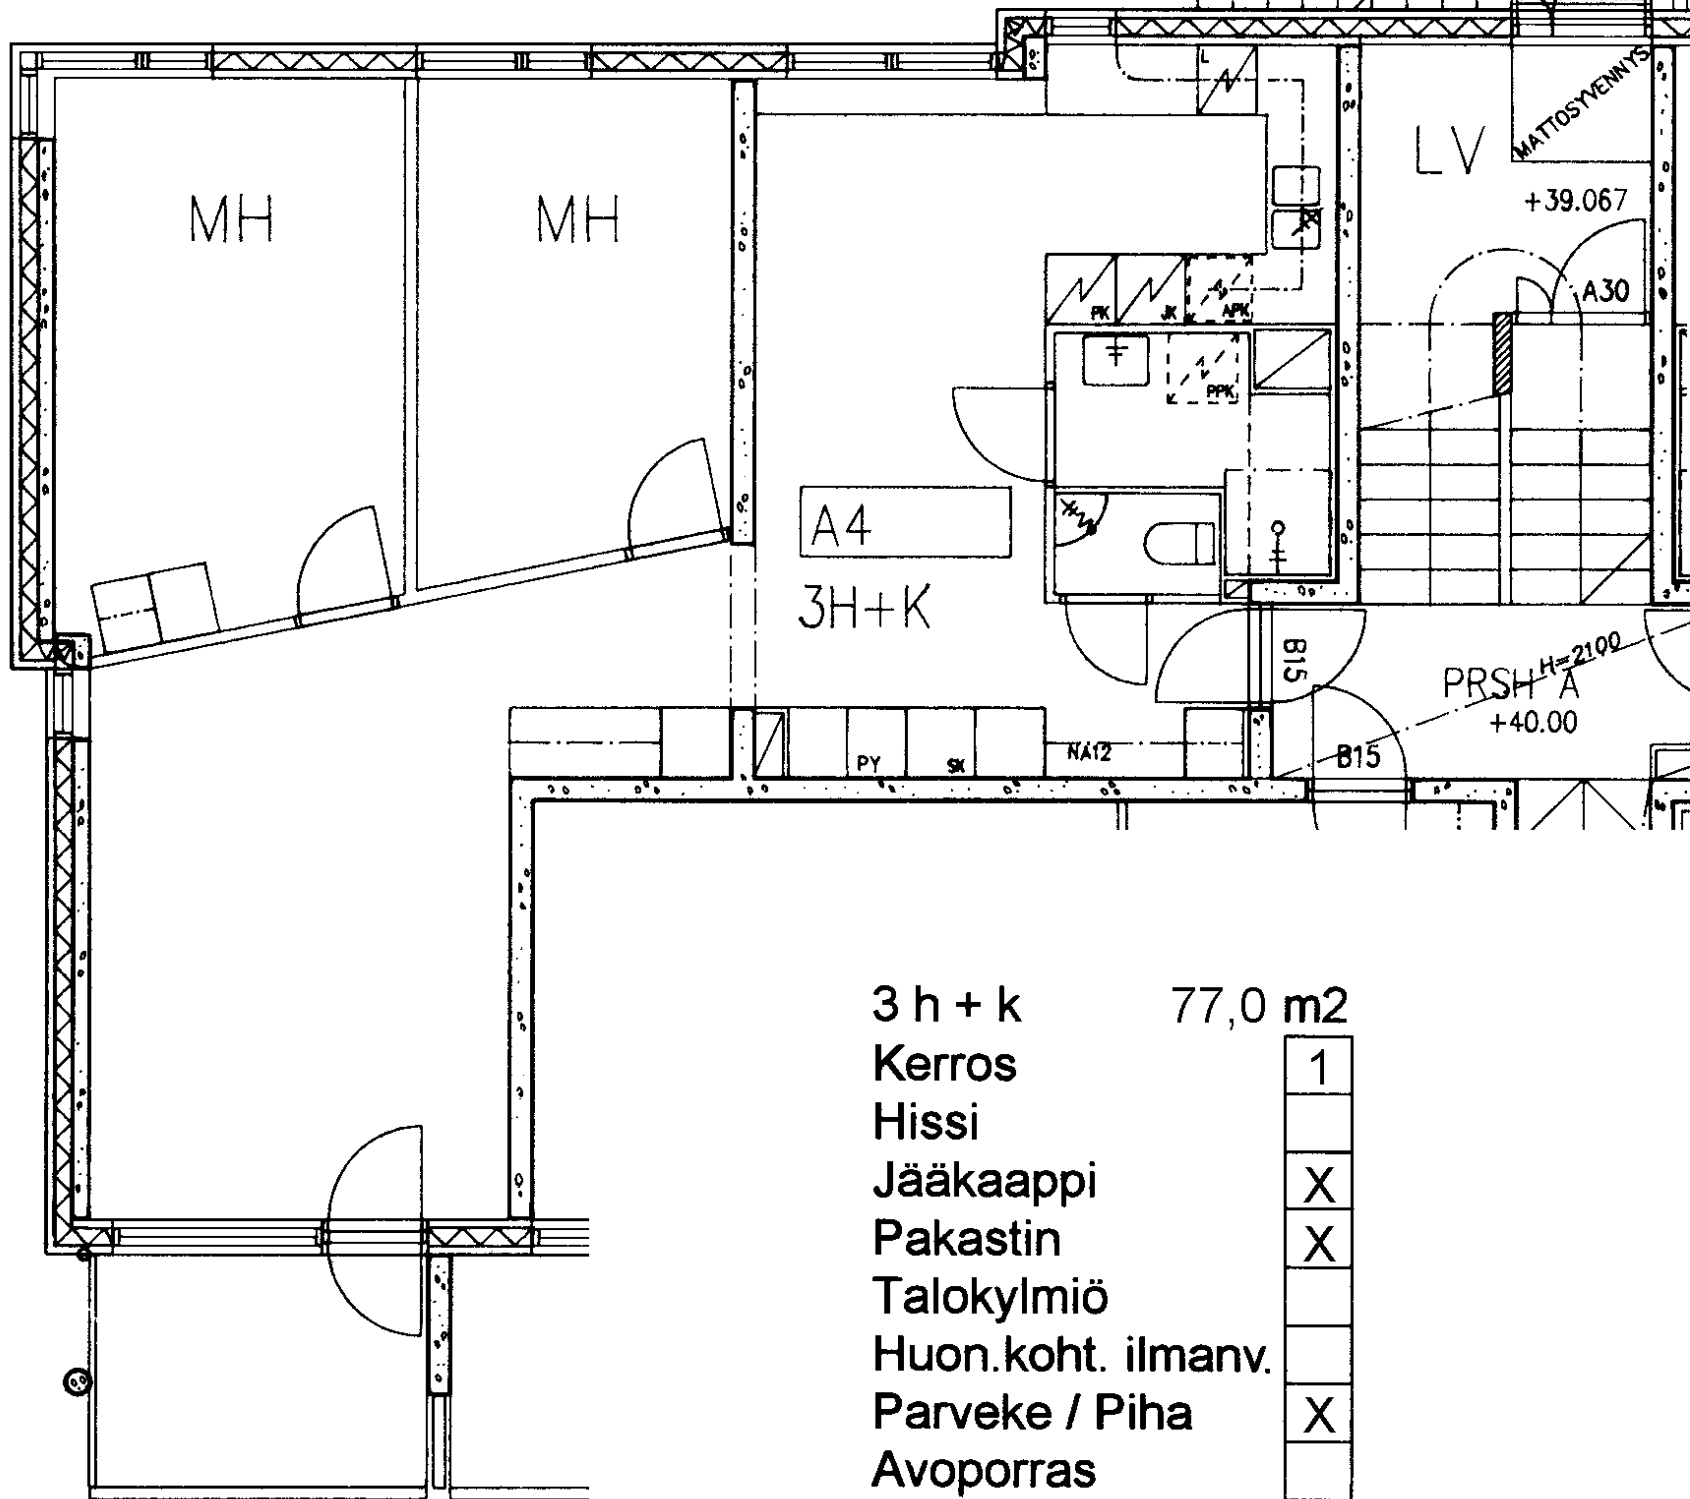

Talokylmiö

Huon.koht. ilmanv.

Parveke / Piha

X

Avoporras

1 h + tk	38,5 m ²
Kerros	1
Hissi	
Jääkaappi	X
Pakastin	X
Talokylmiö	
Huon.koht. ilmanv.	
Parveke / Piha	X
Avoporras	

98 / Varustuksentie 10 A 3

2 h + kk	48,5 m ²
Kerros	1
Hissi	
Jääkaappi	X
Pakastin	X
Talokylmiö	
Huon.koht. ilmanv.	
Parveke / Piha	X
Avoporras	