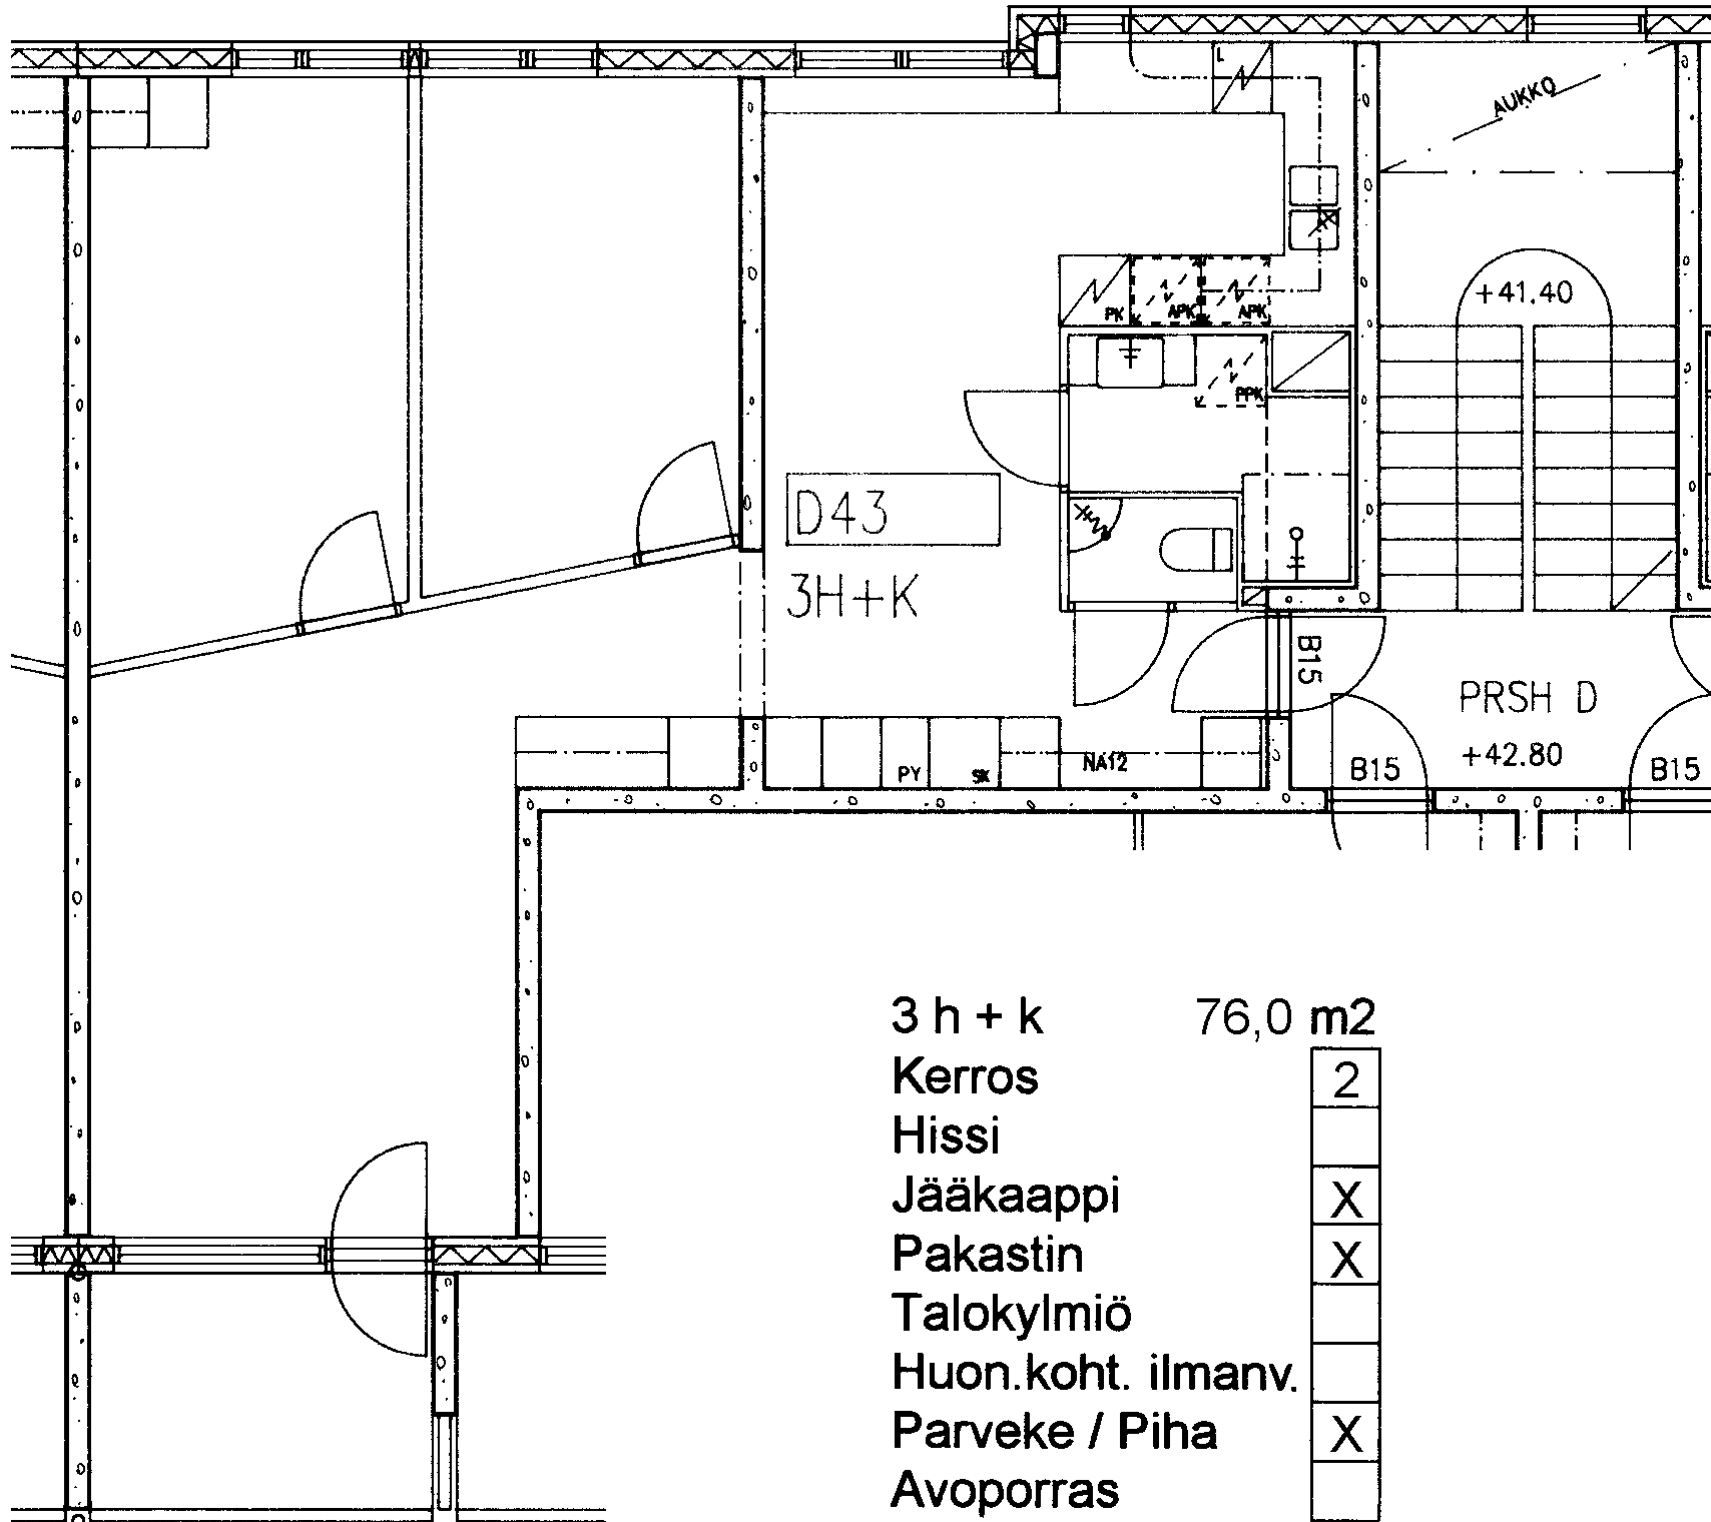

Talokylmiö

Huon.koht. ilmanv.

Parveke / Piha

X

Avoporras

2 h + kk	48,5 m ²
Kerros	2
Hissi	
Jääkaappi	X
Pakastin	X
Talokylmiö	
Huon.koht. ilmanv.	
Parveke / Piha	X
Avoporras	

98 / Varustuksentie 10 D 42

2 h + kk	48,5 m ²
Kerros	2
Hissi	
Jääkaappi	X
Pakastin	X
Talokylmiö	
Huon.koht. ilmanv.	
Parveke / Piha	X
Avoporras	