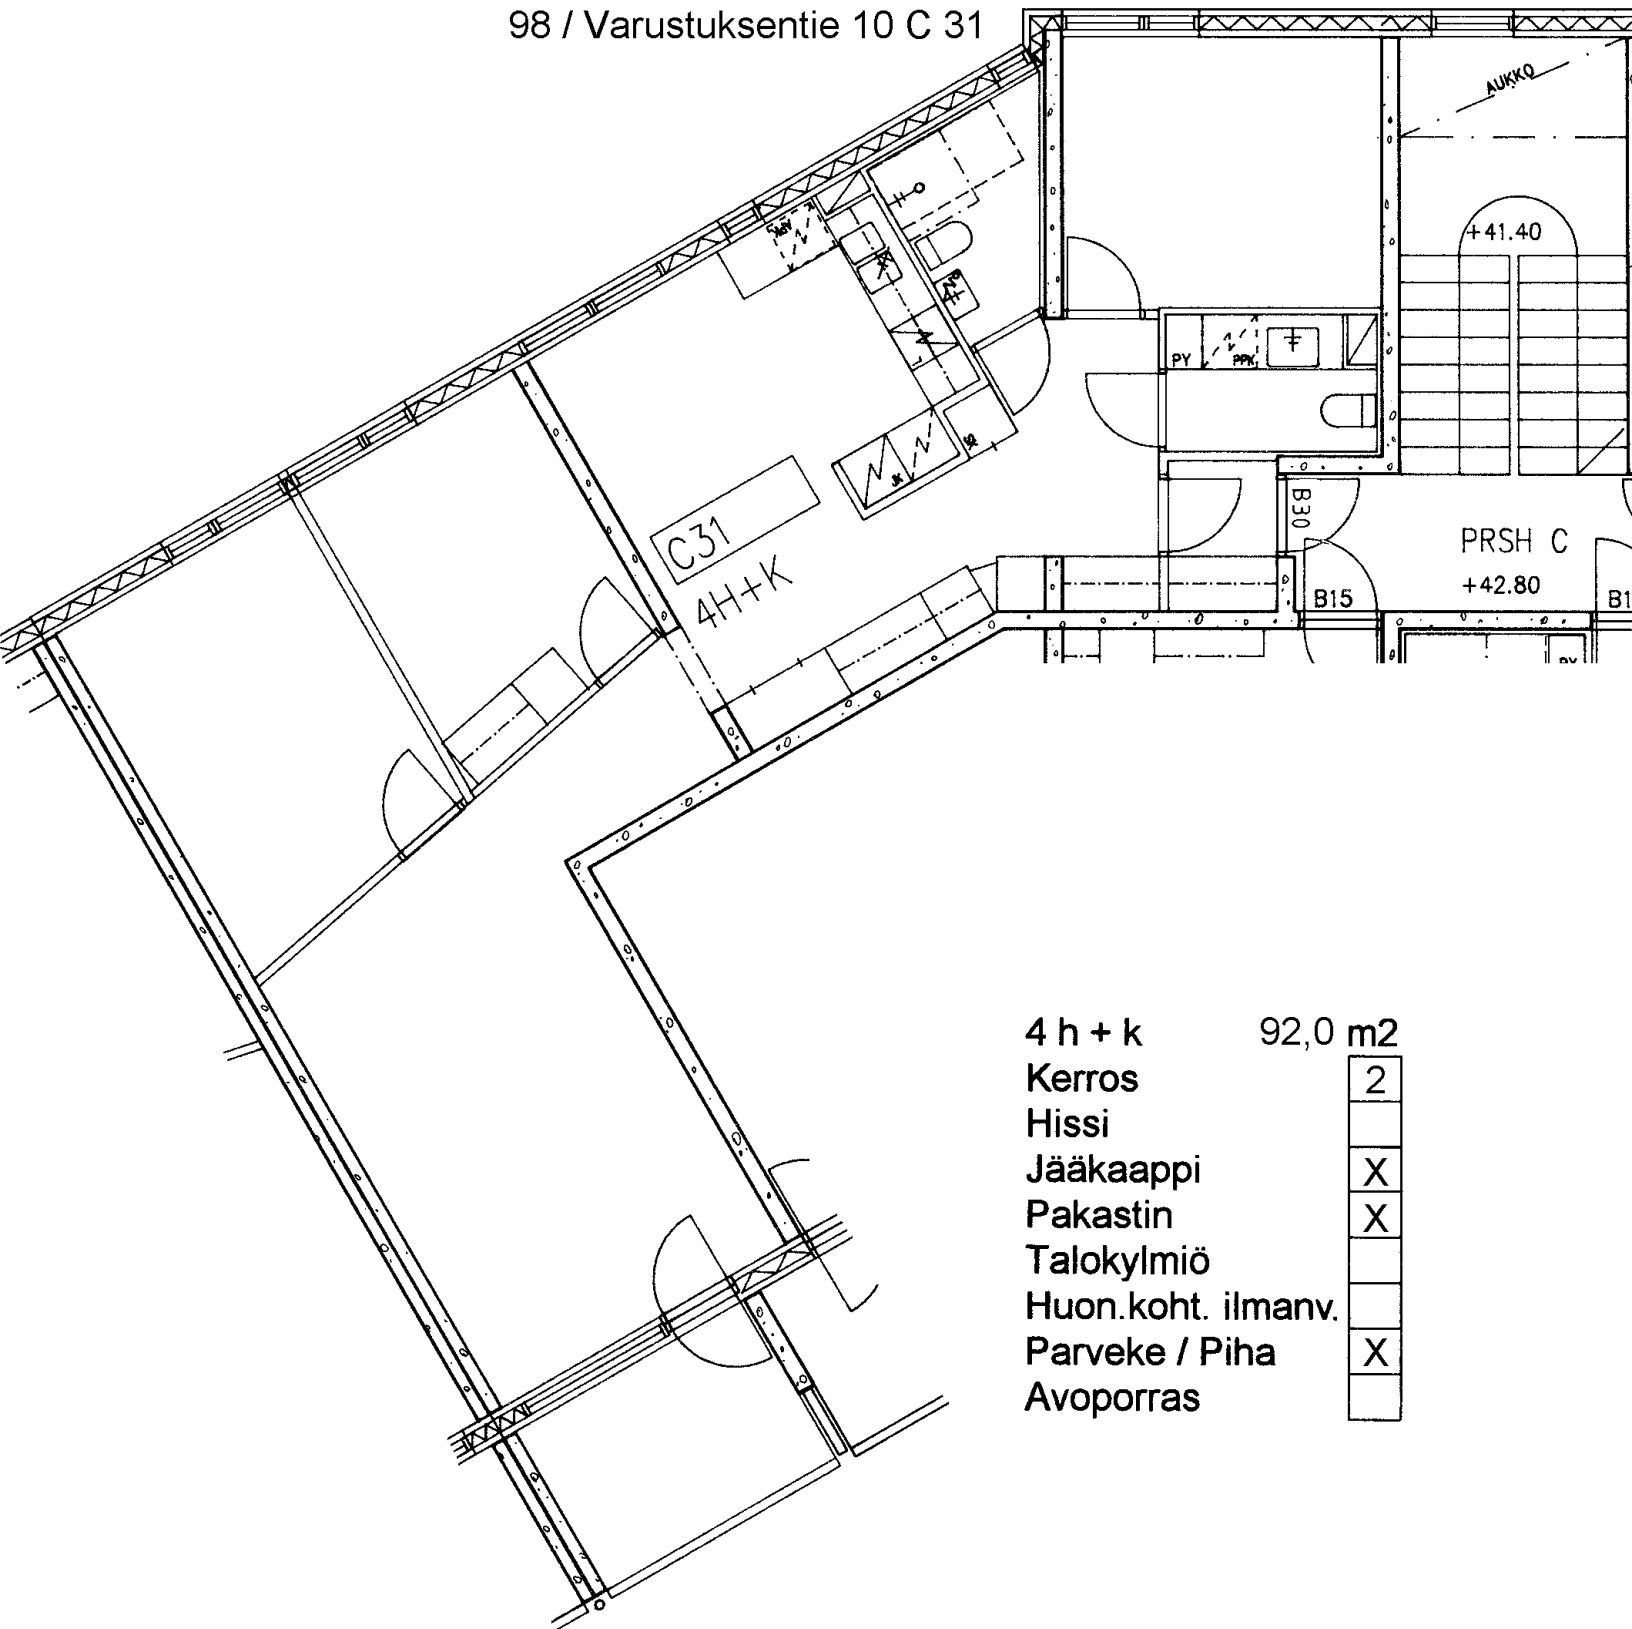

98 / Varustuskentie 10 C 31

4 h + k	92,0 m²
Kerros	2
Hissi	
Jääkaappi	X
Pakastin	X
Talokylmiö	
Huon.koht. ilmanv.	
Parveke / Piha	X
Avoporras