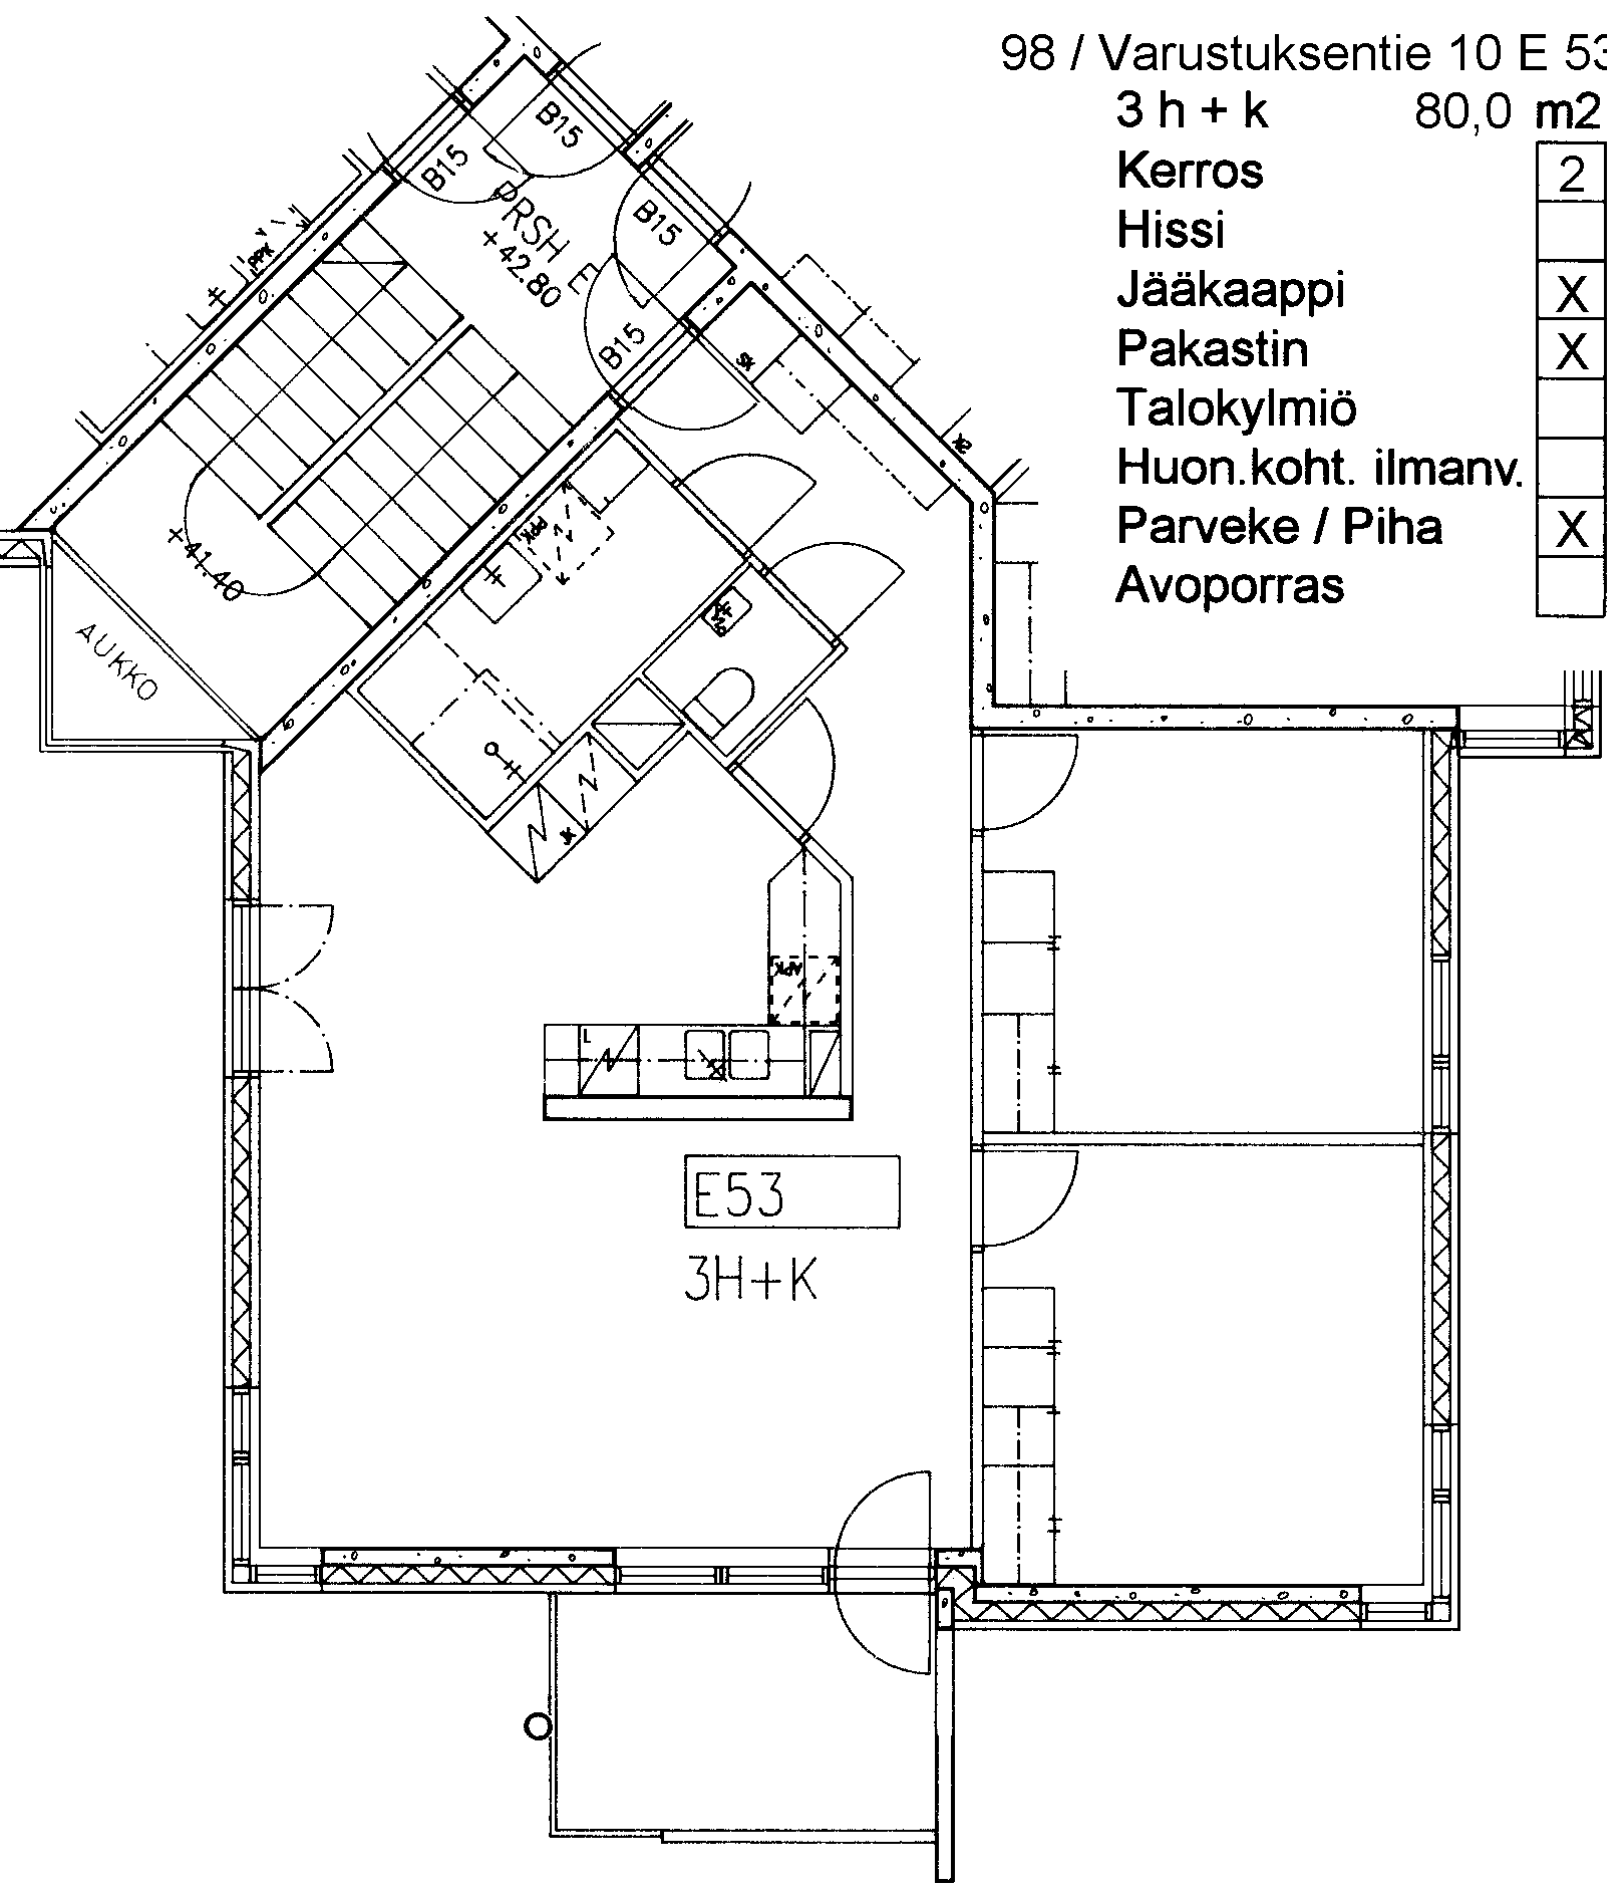

98 / Varustuksentie 10 E 53

3 h + k 80,0 m²

Kerros	2
Hissi	
Jääkaappi	X
Pakastin	X
Talokylmiö	
Huon.koht. ilmanv.	
Parveke / Piha	X
Avoporras	

E53

3H+K