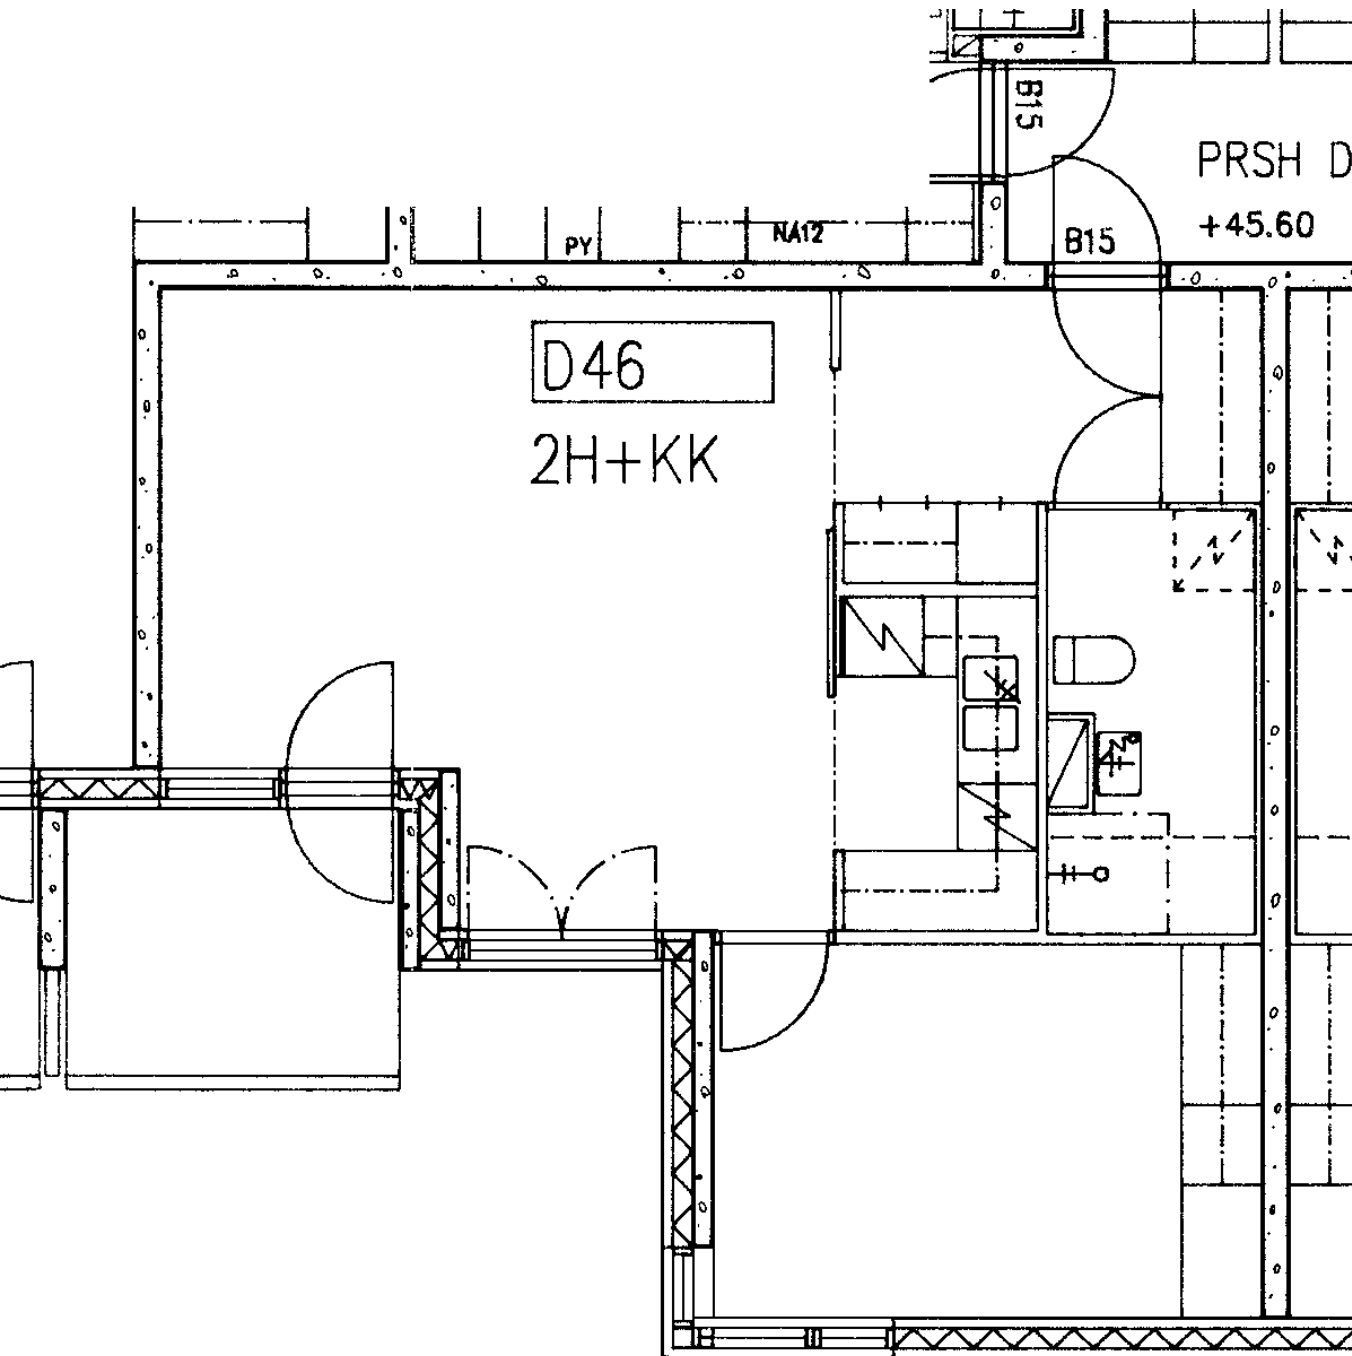

X

Talokylmiö

Huon.koht. ilmanv.

Parveke / Piha

X

Avoporras

2 h + kk	48,5 m ²
Kerros	3
Hissi	
Jääkaappi	X
Pakastin	X
Talokylmiö	
Huon.koht. ilmanv.	
Parveke / Piha	X
Avoporras	

98 / Varustuksentie 10 D 46