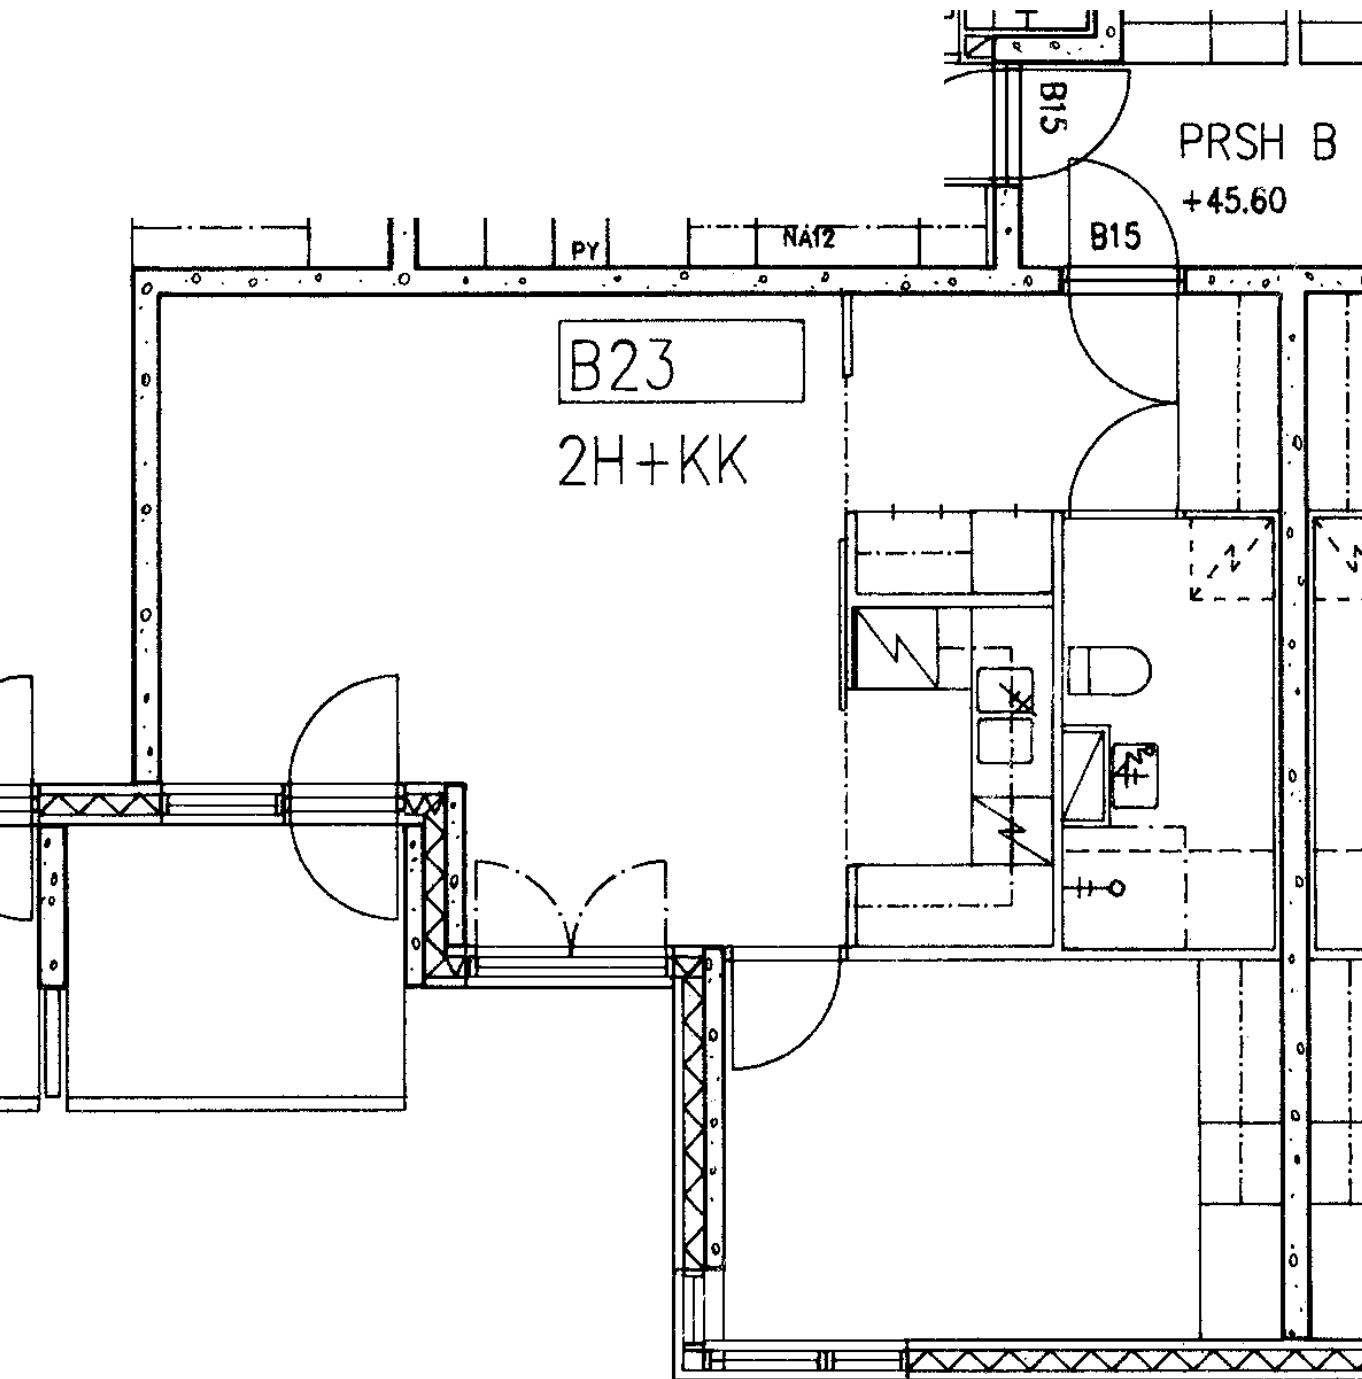

98 / Varustuksentie 10 B 23

2 h + kk	48,5 m²
Kerros	3
Hissi	
Jääkaappi	X
Pakastin	X
Talokylmiö	
Huon.koht. ilmanv.	
Parveke / Piha	X
Avoporras