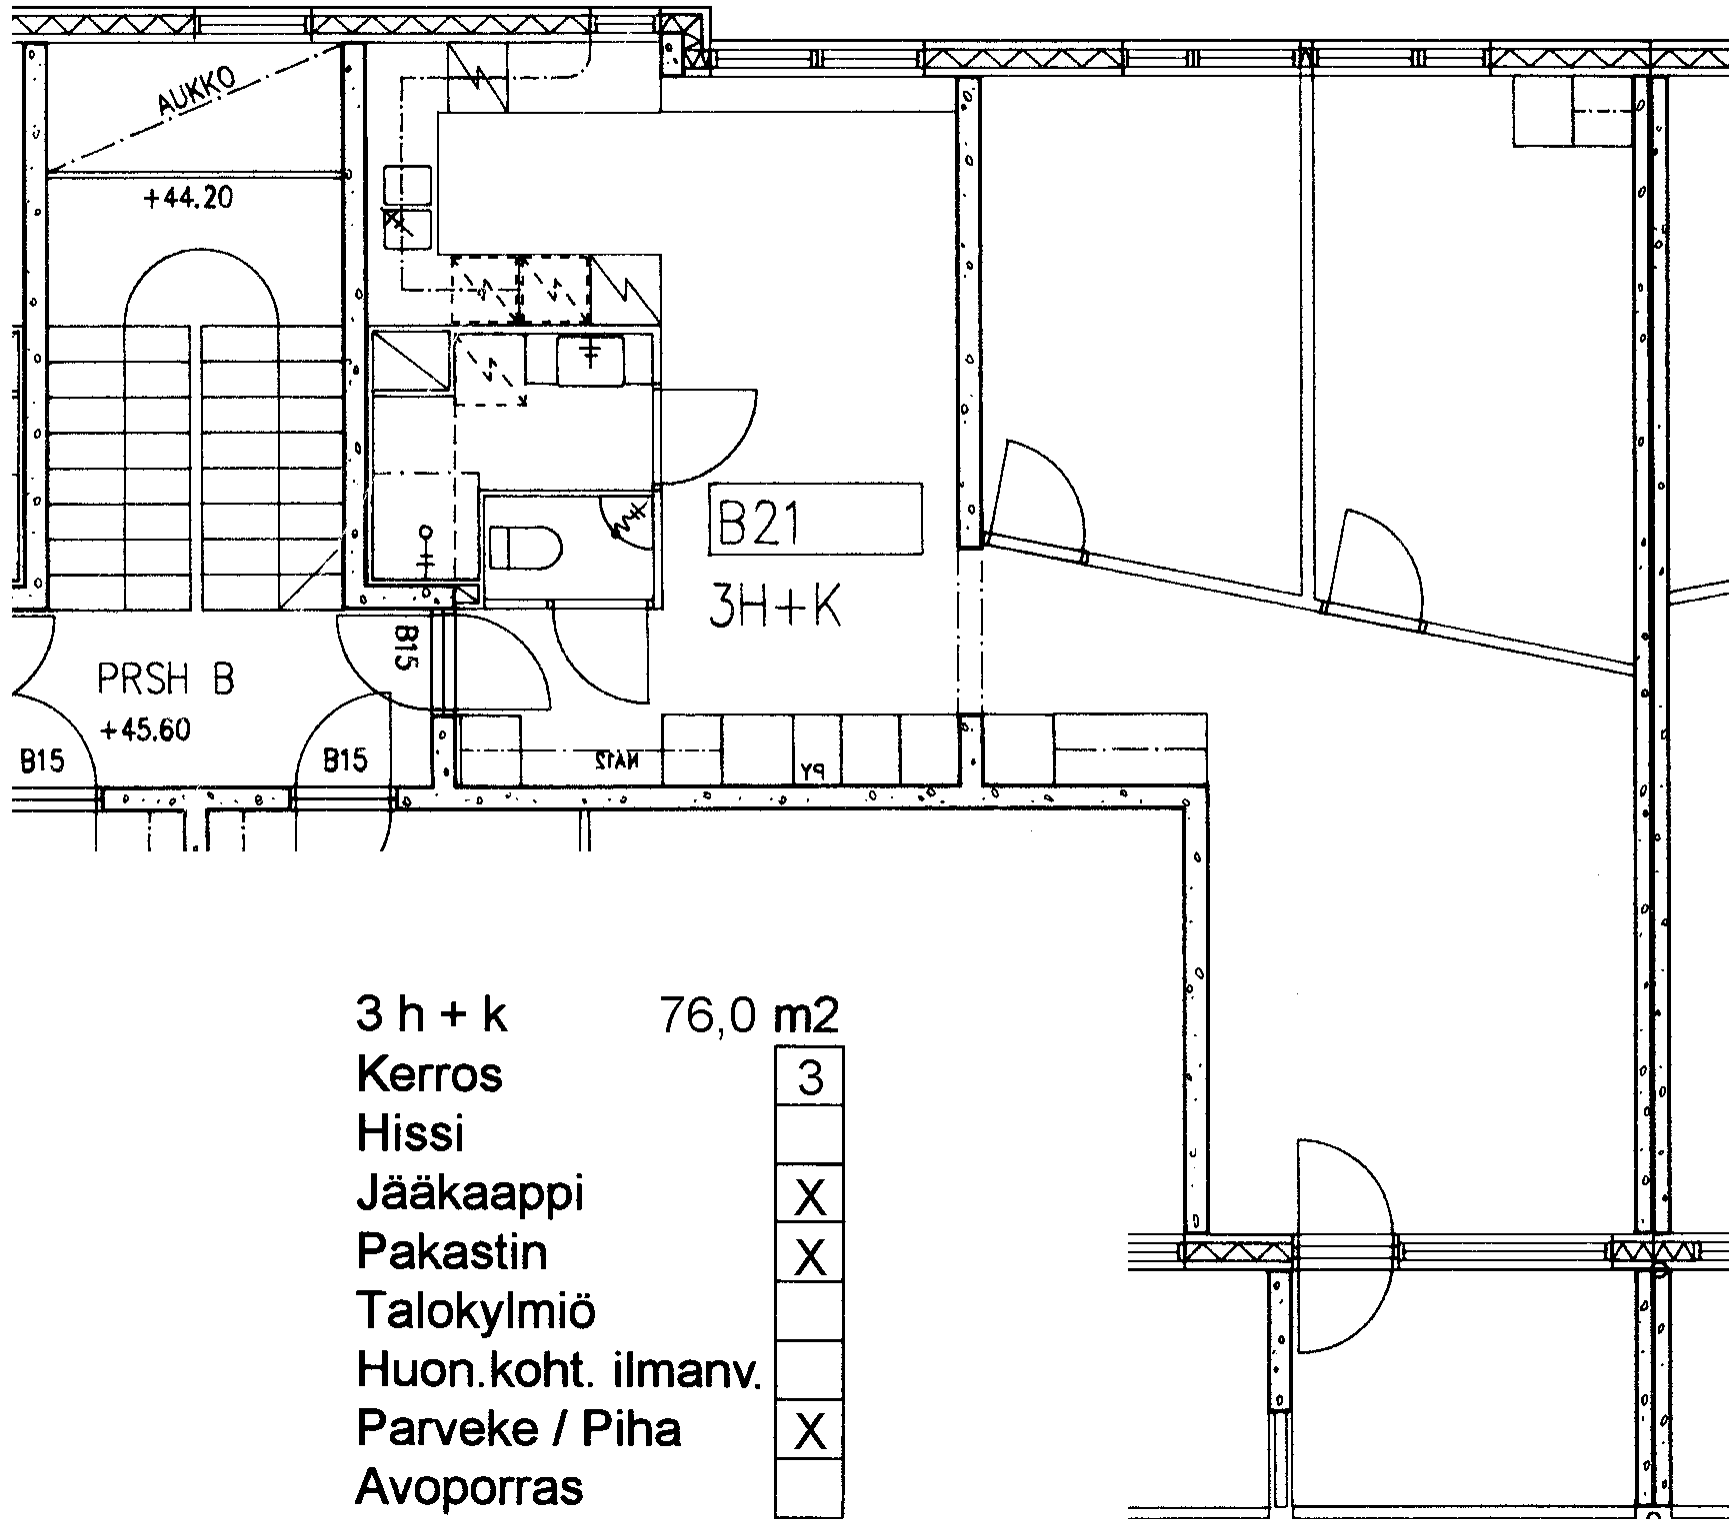

98 / Varustuksentie 10 B 18

2 h + kk	48,5 m ²
Kerros	2
Hissi	
Jääkaappi	X
Pakastin	X
Talokylmiö	
Huon.koht. ilmanv.	
Parveke / Piha	X
Avoporras	

98 / Varustuksentie 10 B 19

2 h + kk	48,5 m ²
Kerros	2
Hissi	
Jääkaappi	X
Pakastin	X
Talokylmiö	
Huon.koht. ilmanv.	
Parveke / Piha	X
Avoporras	