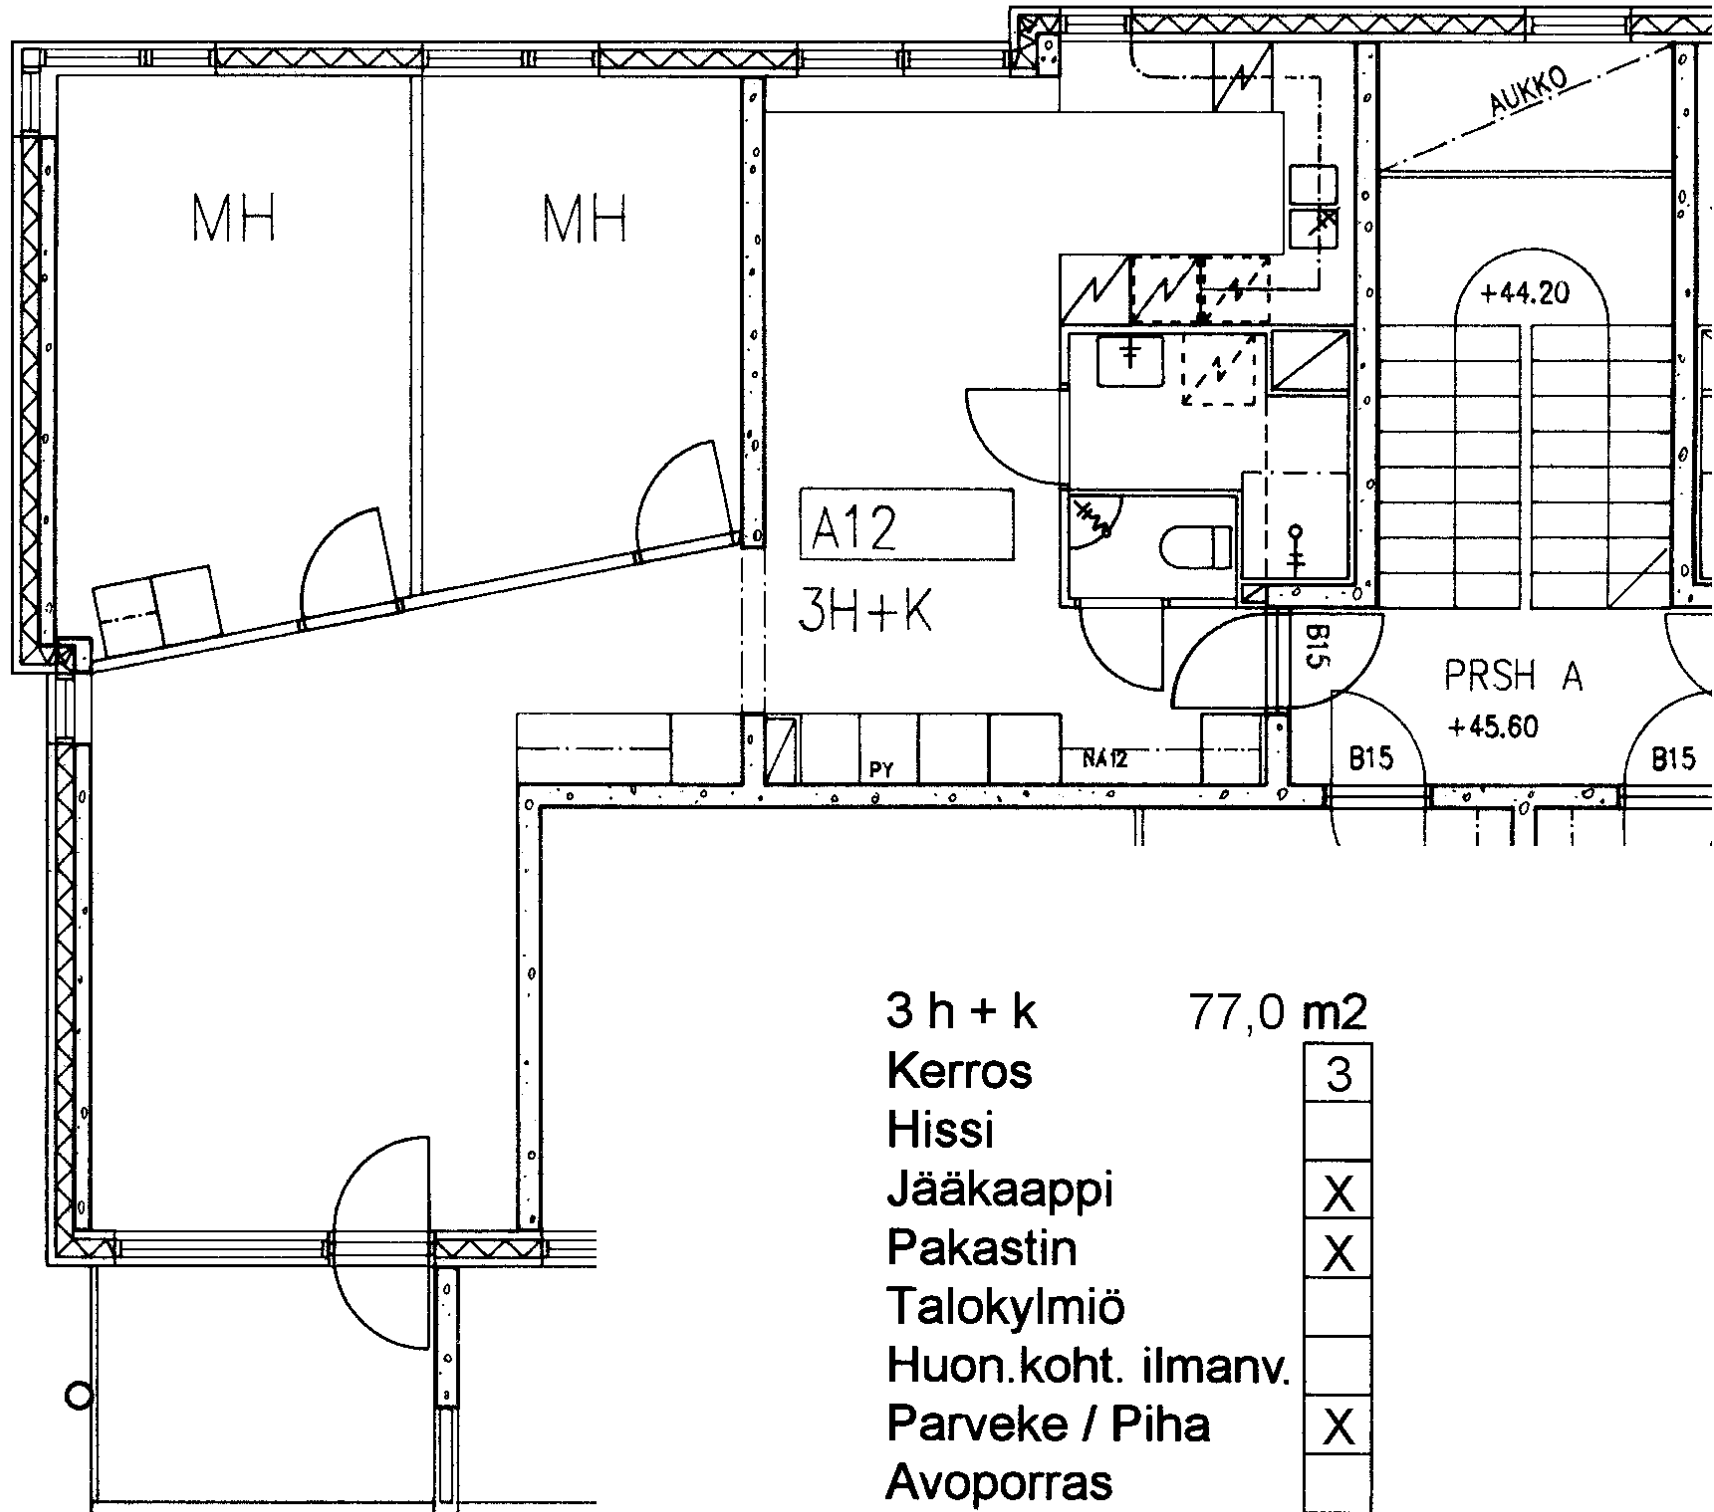

98 / Varustuksentie 10 A 10

2 h + kk	48,5 m ²
Kerros	3
Hissi	
Jääkaappi	X
Pakastin	X
Talokylmiö	
Huon.koht. ilmanv.	
Parveke / Piha	X
Avoporras	

98 / Varustuksentie 10 A 11

2 h + kk	48,5 m ²
Kerros	3
Hissi	
Jääkaappi	X
Pakastin	X
Talokylmiö	
Huon.koht. ilmanv.	
Parveke / Piha	X
Avoporras	