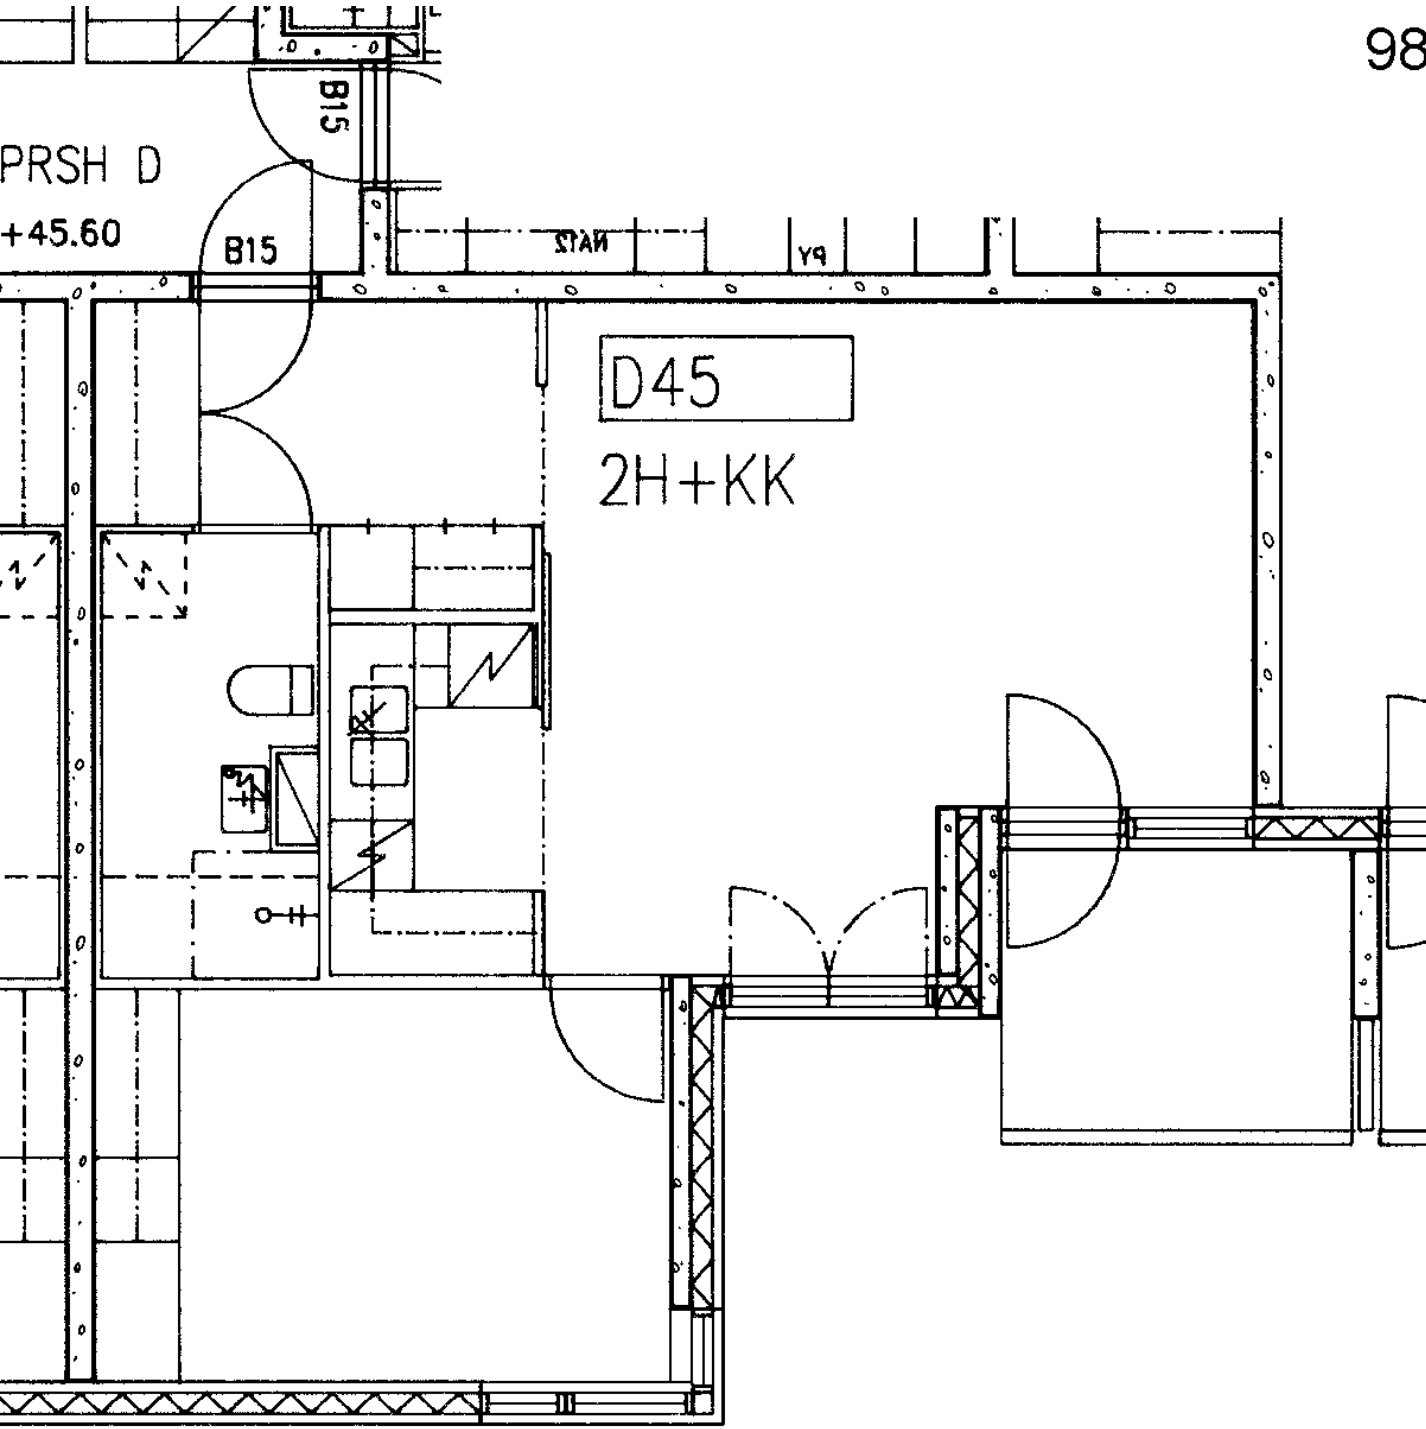

X

Talokylmiö

Huon.koht. ilmanv.

Parveke / Piha

X

Avoporras

2 h + kk	48,5 m ²
Kerros	3
Hissi	
Jääkaappi	X
Pakastin	X
Talokylmiö	
Huon.koht. ilmanv.	
Parveke / Piha	X
Avoporras	

98 / Varustuksentie 10 D 46