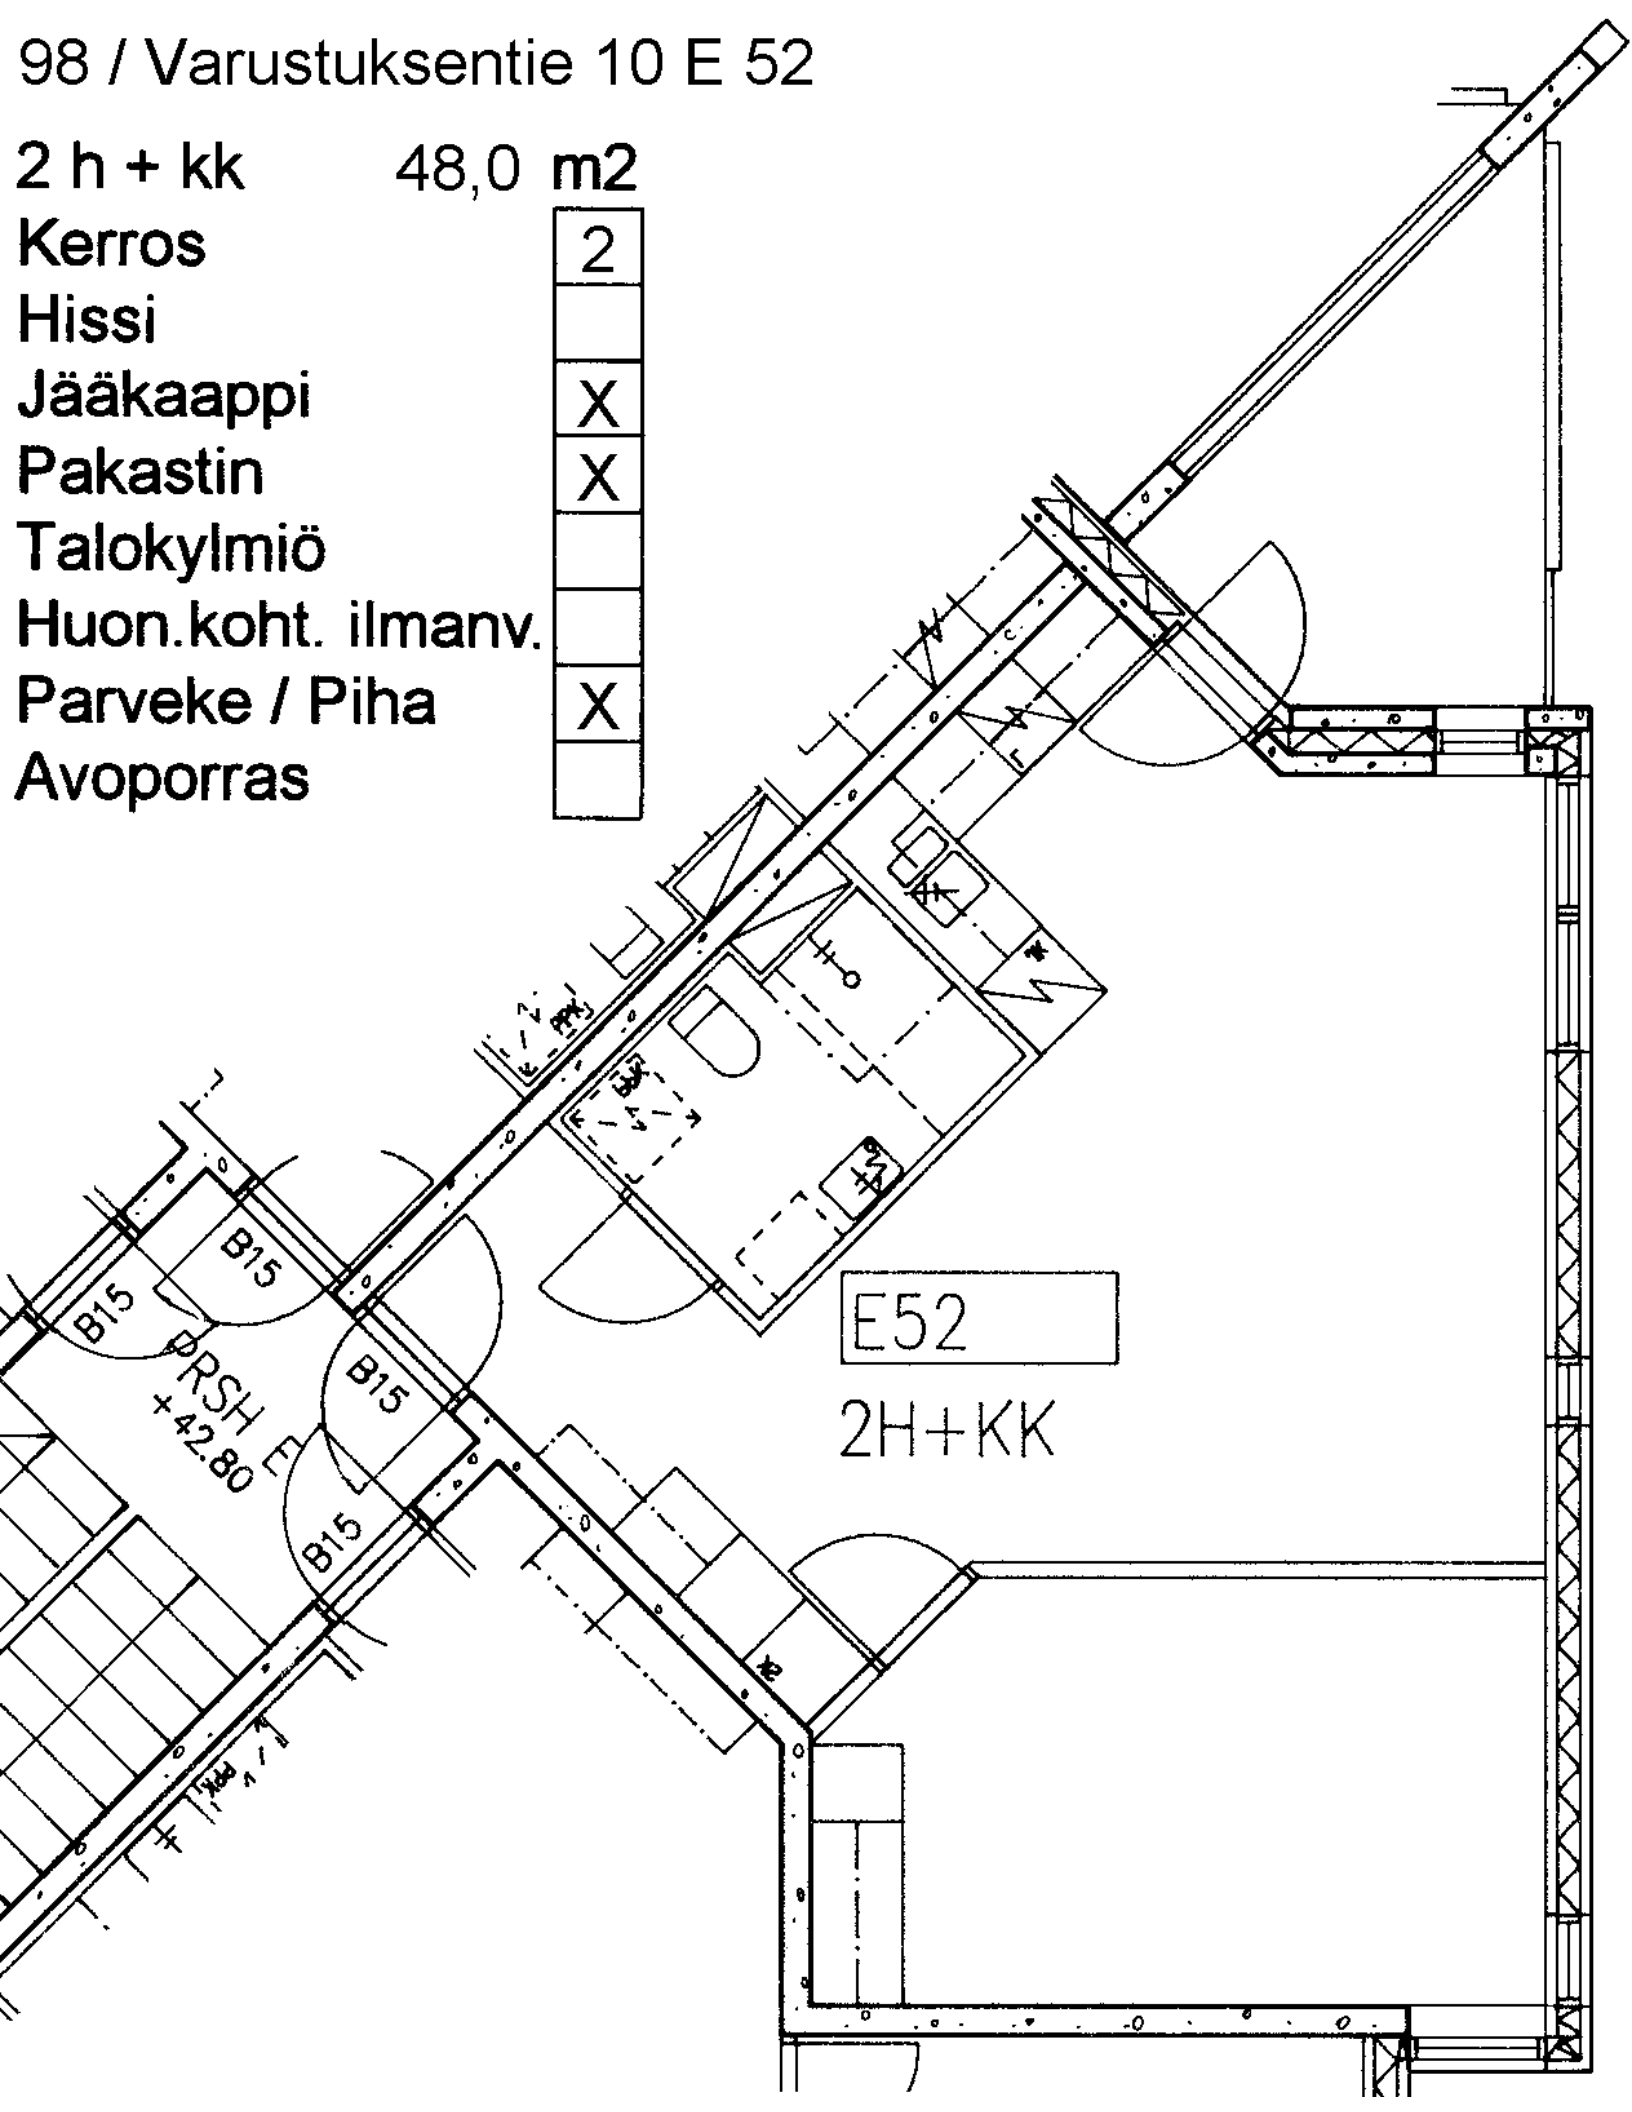

Parveke / Piha

X

Avoporras

2 h + kk	48,0 m2
Kerros	2
Hissi	
Jääkaappi	X
Pakastin	X
Talokylmiö	
Huon.koht. ilmanv.	
Parveke / Piha	X
Avoporras	

98 / Varustuksentie 10 E 52

2 h + kk 48,0 m²

Kerros	2
Hissi	
Jääkaappi	X
Pakastin	X
Talokylmiö	
Huon.koht. ilmanv.	
Parveke / Piha	X
Avoporras	