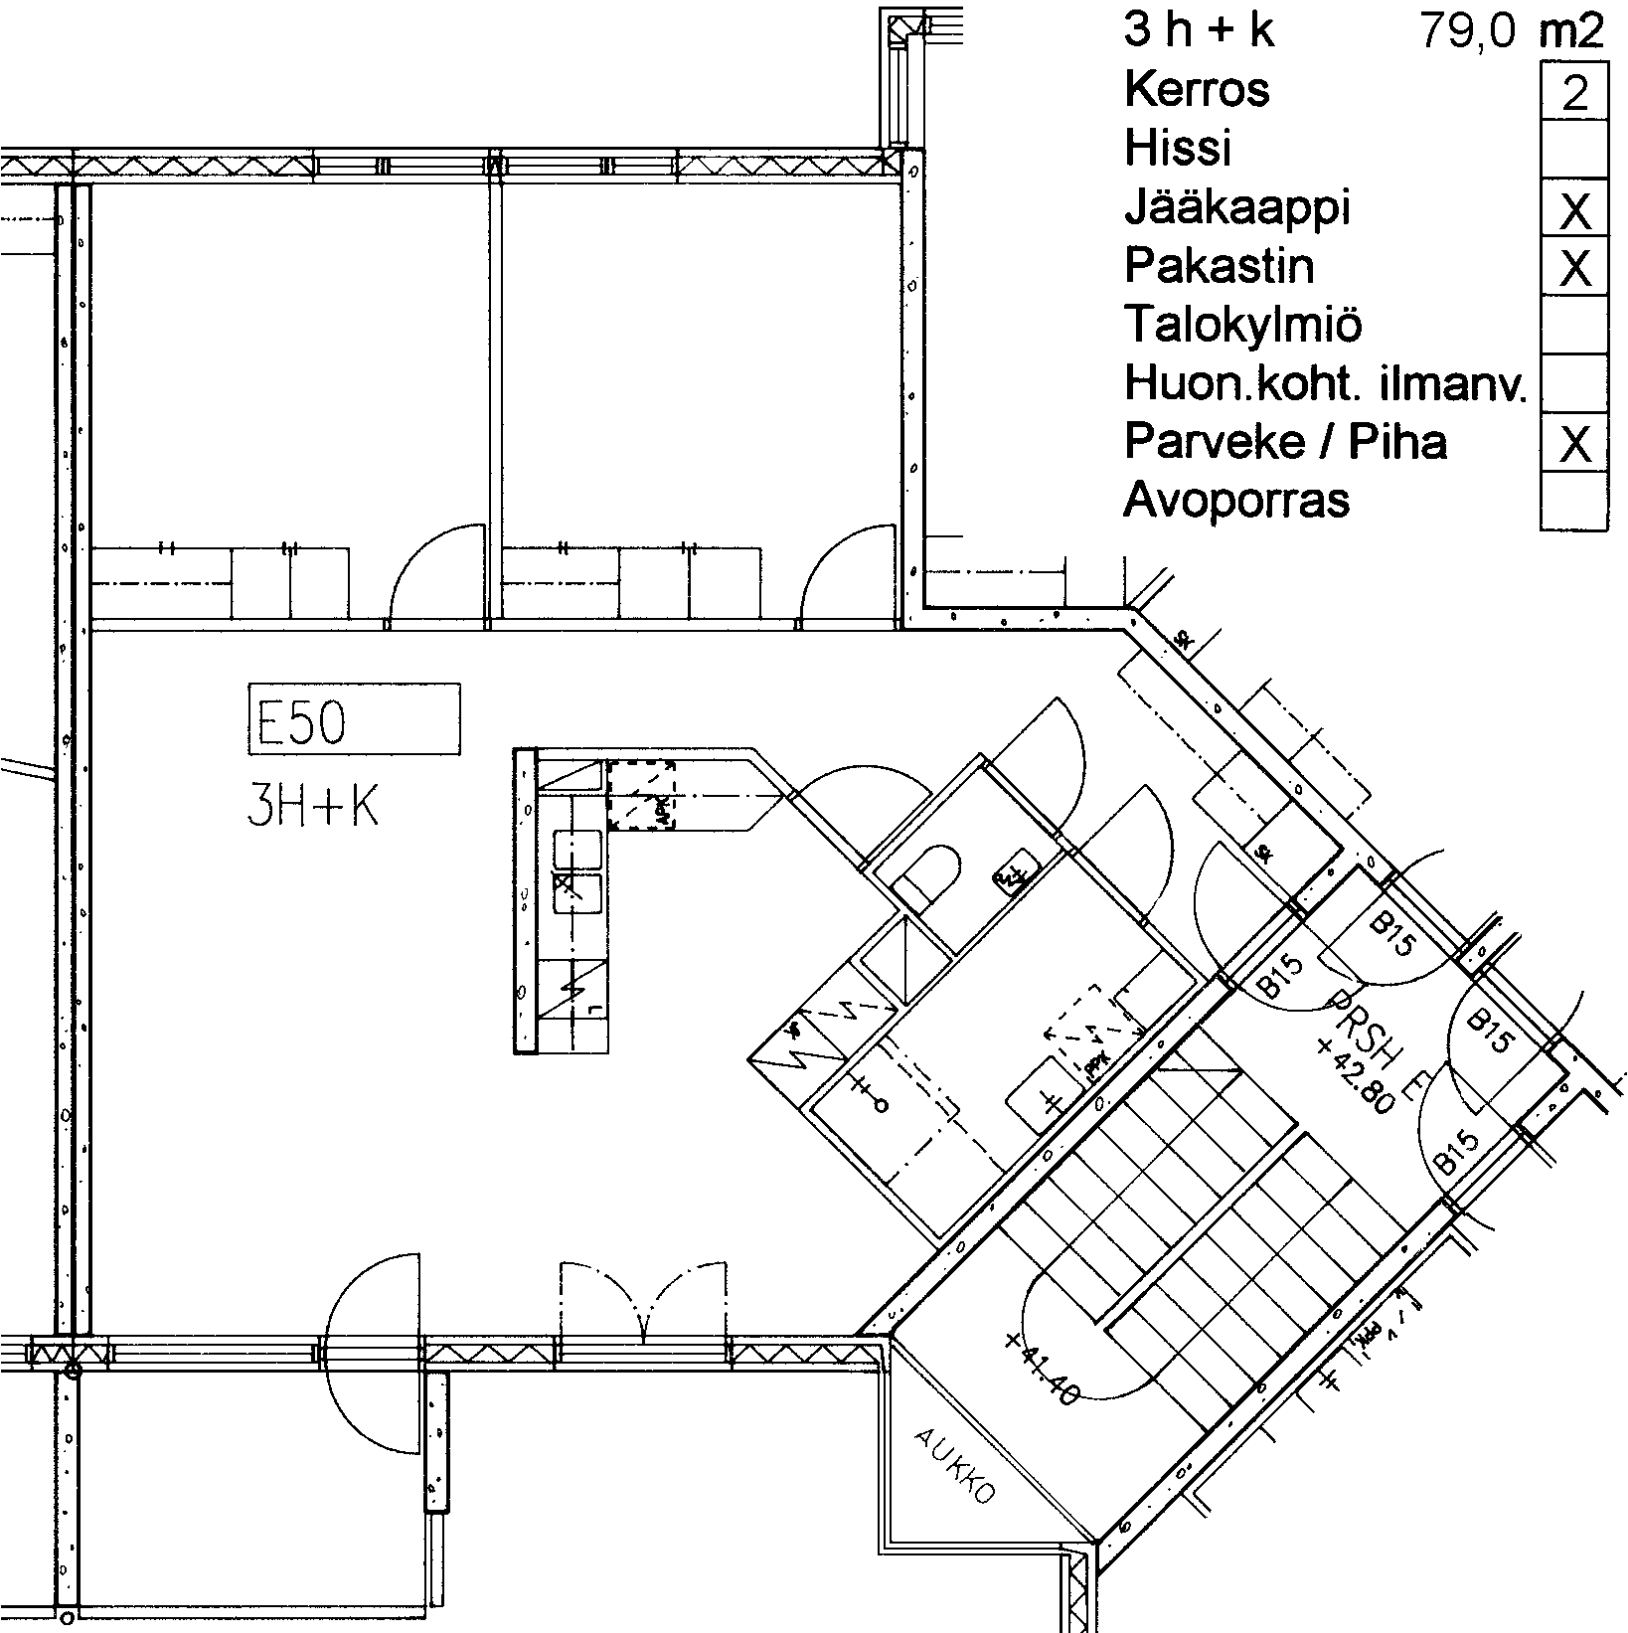

Parveke / Piha

X

Avoporras

2 h + kk	48,0 m2
Kerros	2
Hissi	
Jääkaappi	X
Pakastin	X
Talokylmiö	
Huon.koht. ilmanv.	
Parveke / Piha	X
Avoporras	

98 / Varustuksentie 10 E 52

2 h + kk 48,0 m²

Kerros	2
Hissi	
Jääkaappi	X
Pakastin	X
Talokylmiö	
Huon.koht. ilmanv.	
Parveke / Piha	X
Avoporras	