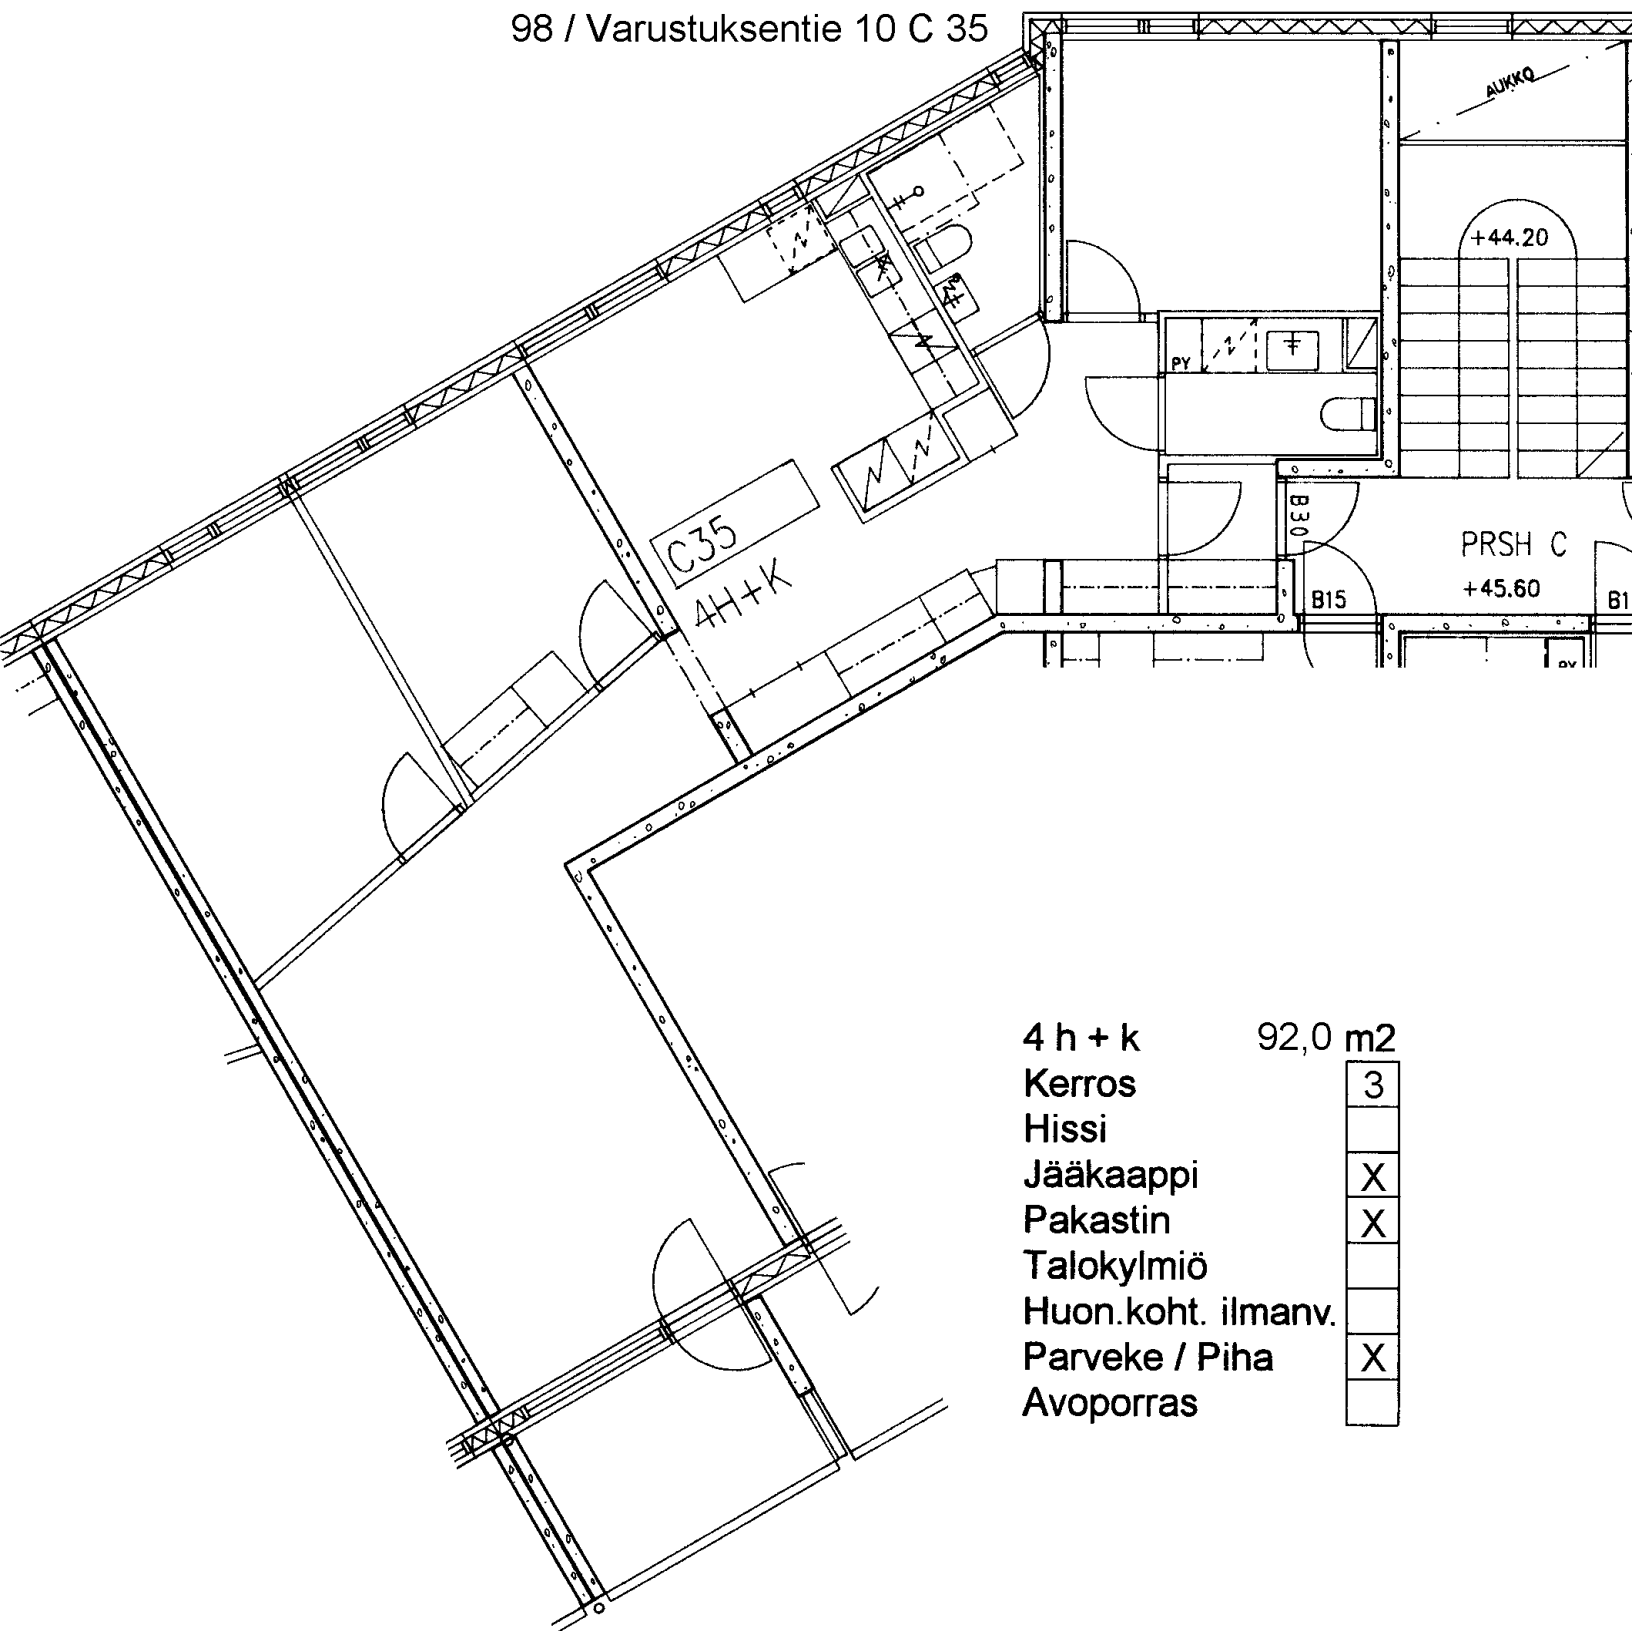

98 / Varustuksentie 10 C 35

4 h + k	92,0 m²
Kerros	3
Hissi	
Jääkaappi	X
Pakastin	X
Talokylmiö	
Huon.koht. ilmanv.	
Parveke / Piha	X
Avoporras