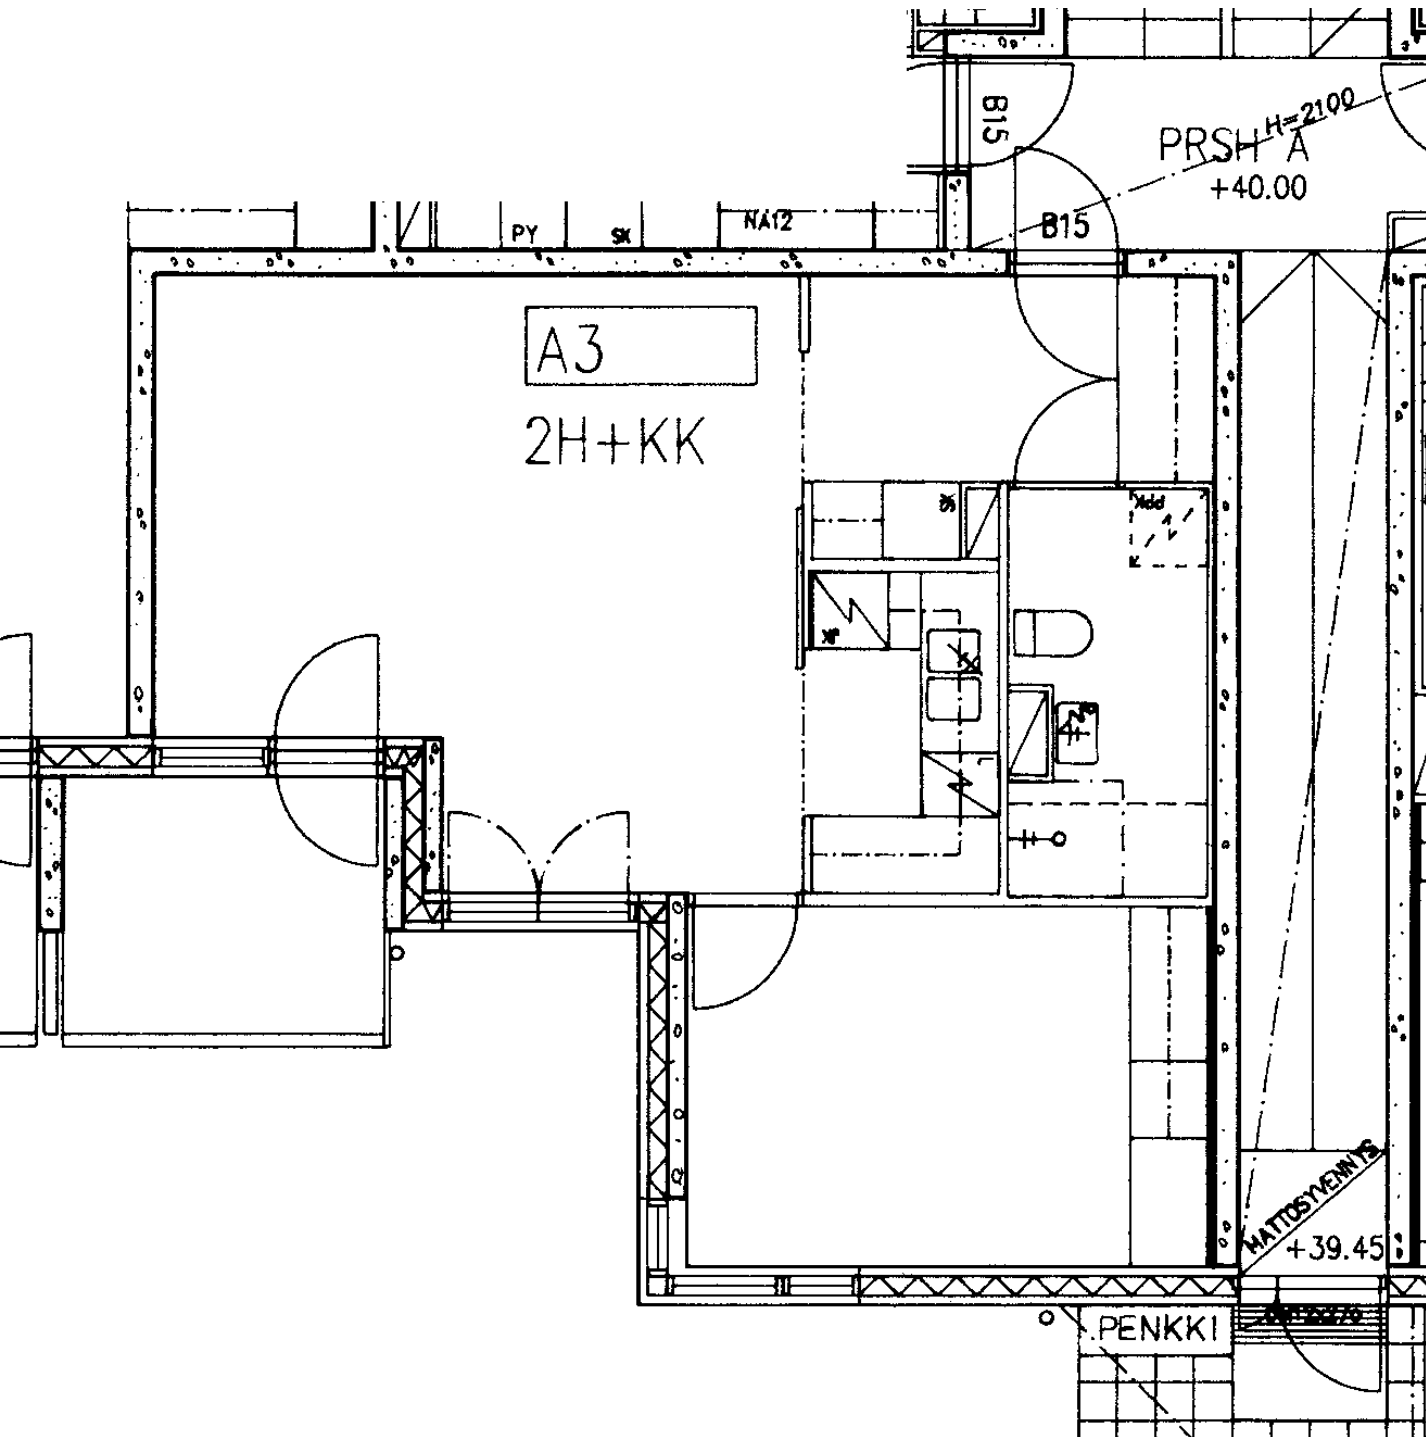

Talokylmiö

Huon.koht. ilmanv.

Parveke / Piha

X

Avoporras

1 h + tk	38,5 m ²
Kerros	1
Hissi	
Jääkaappi	X
Pakastin	X
Talokylmiö	
Huon.koht. ilmanv.	
Parveke / Piha	X
Avoporras	

98 / Varustuksentie 10 A 3

2 h + kk	48,5 m ²
Kerros	1
Hissi	
Jääkaappi	X
Pakastin	X
Talokylmiö	
Huon.koht. ilmanv.	
Parveke / Piha	X
Avoporras	