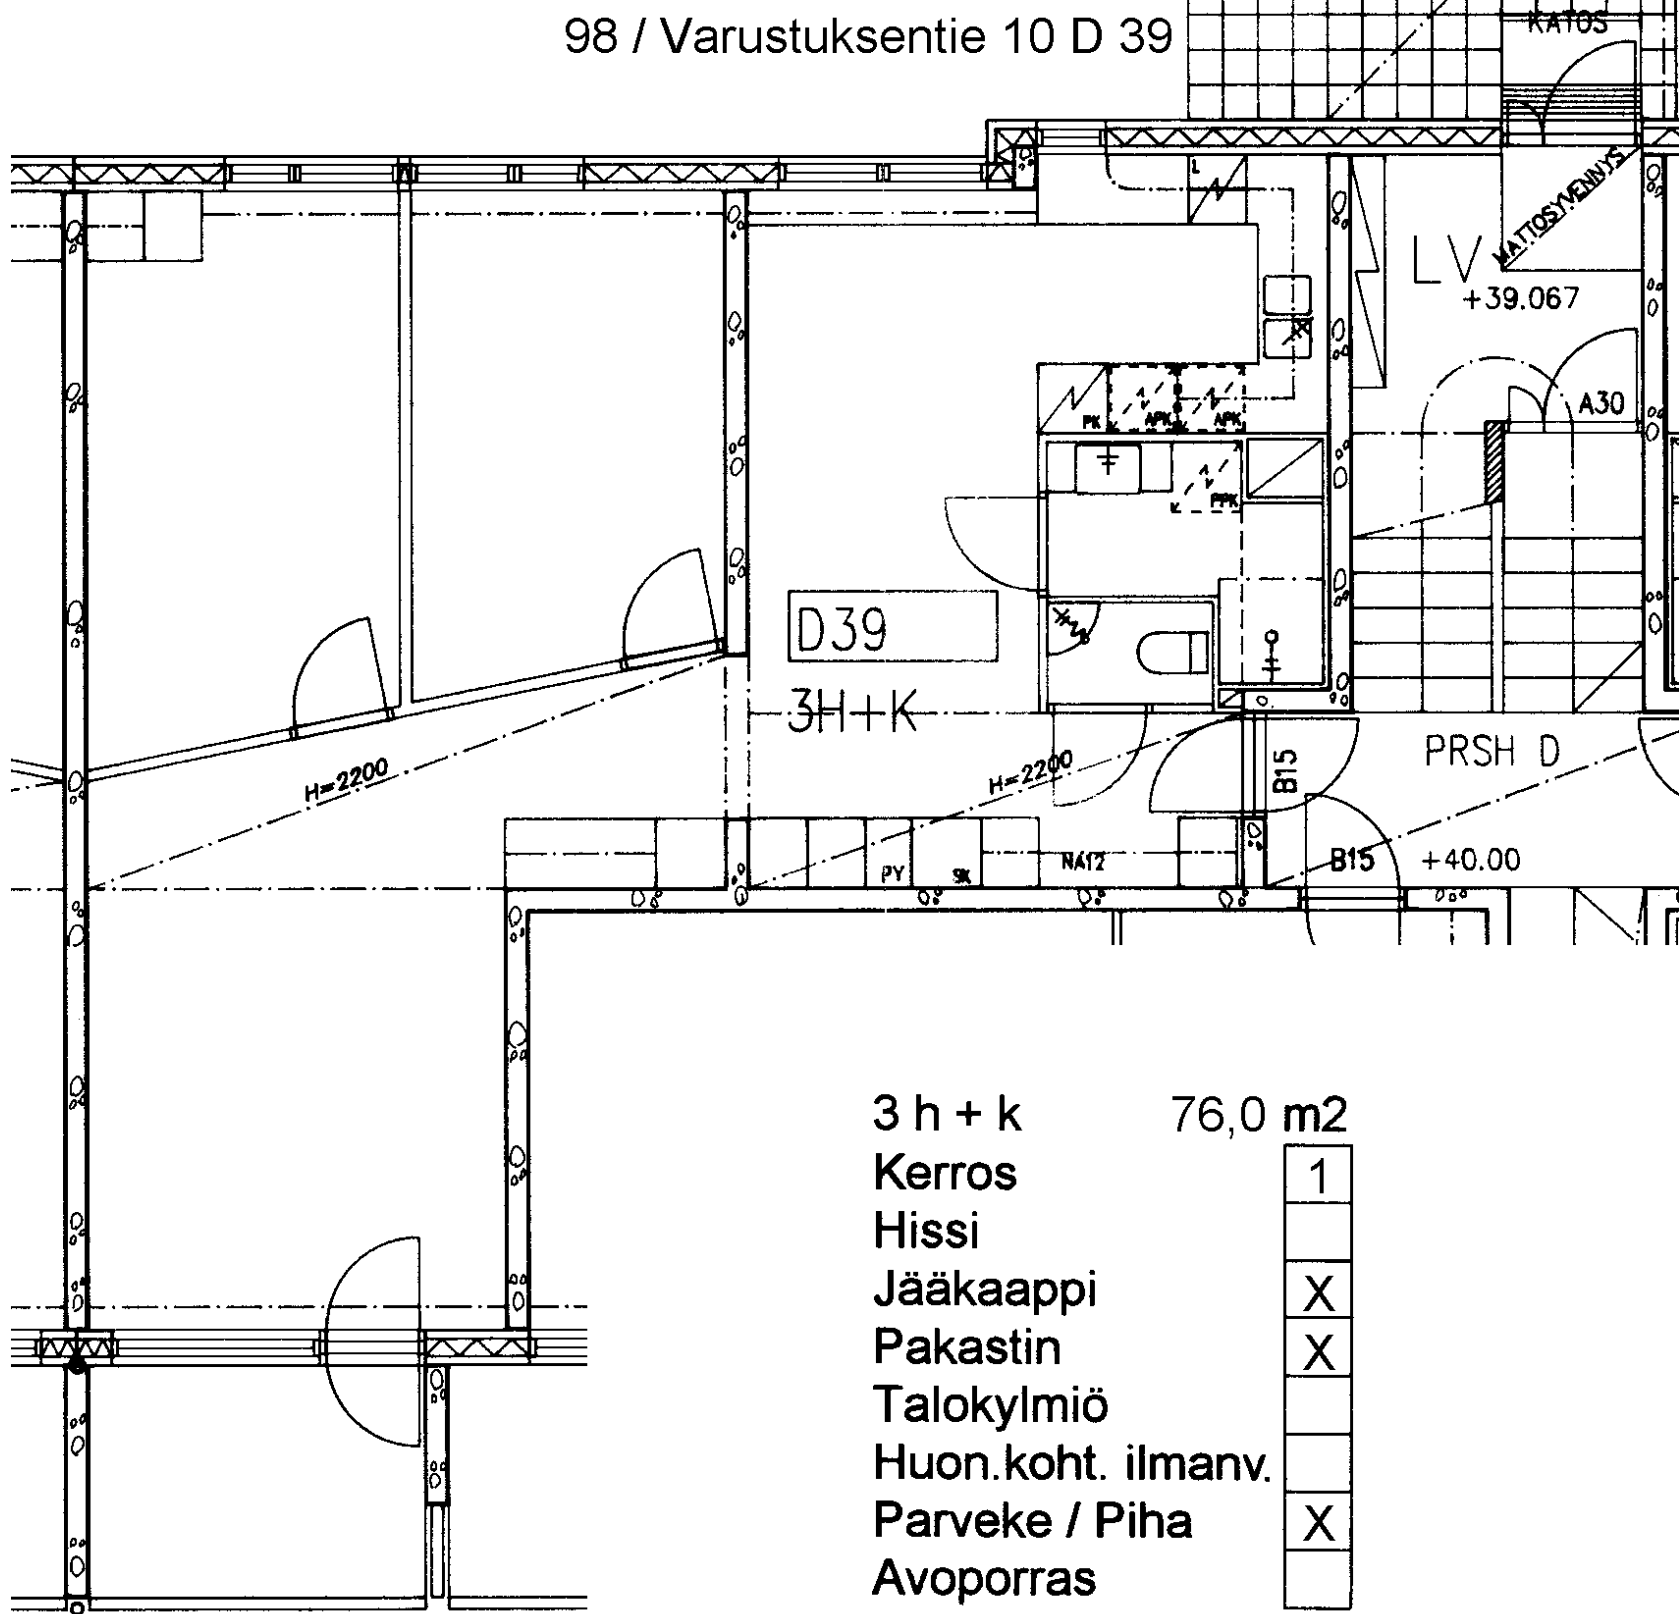

3 h + k   76,0 m²

Kerros	1
Hissi	
Jääkaappi	X
Pakastin	X
Talokylmiö	
Huon.koht. ilmanv.	
Parveke / Piha	X
Avoporras