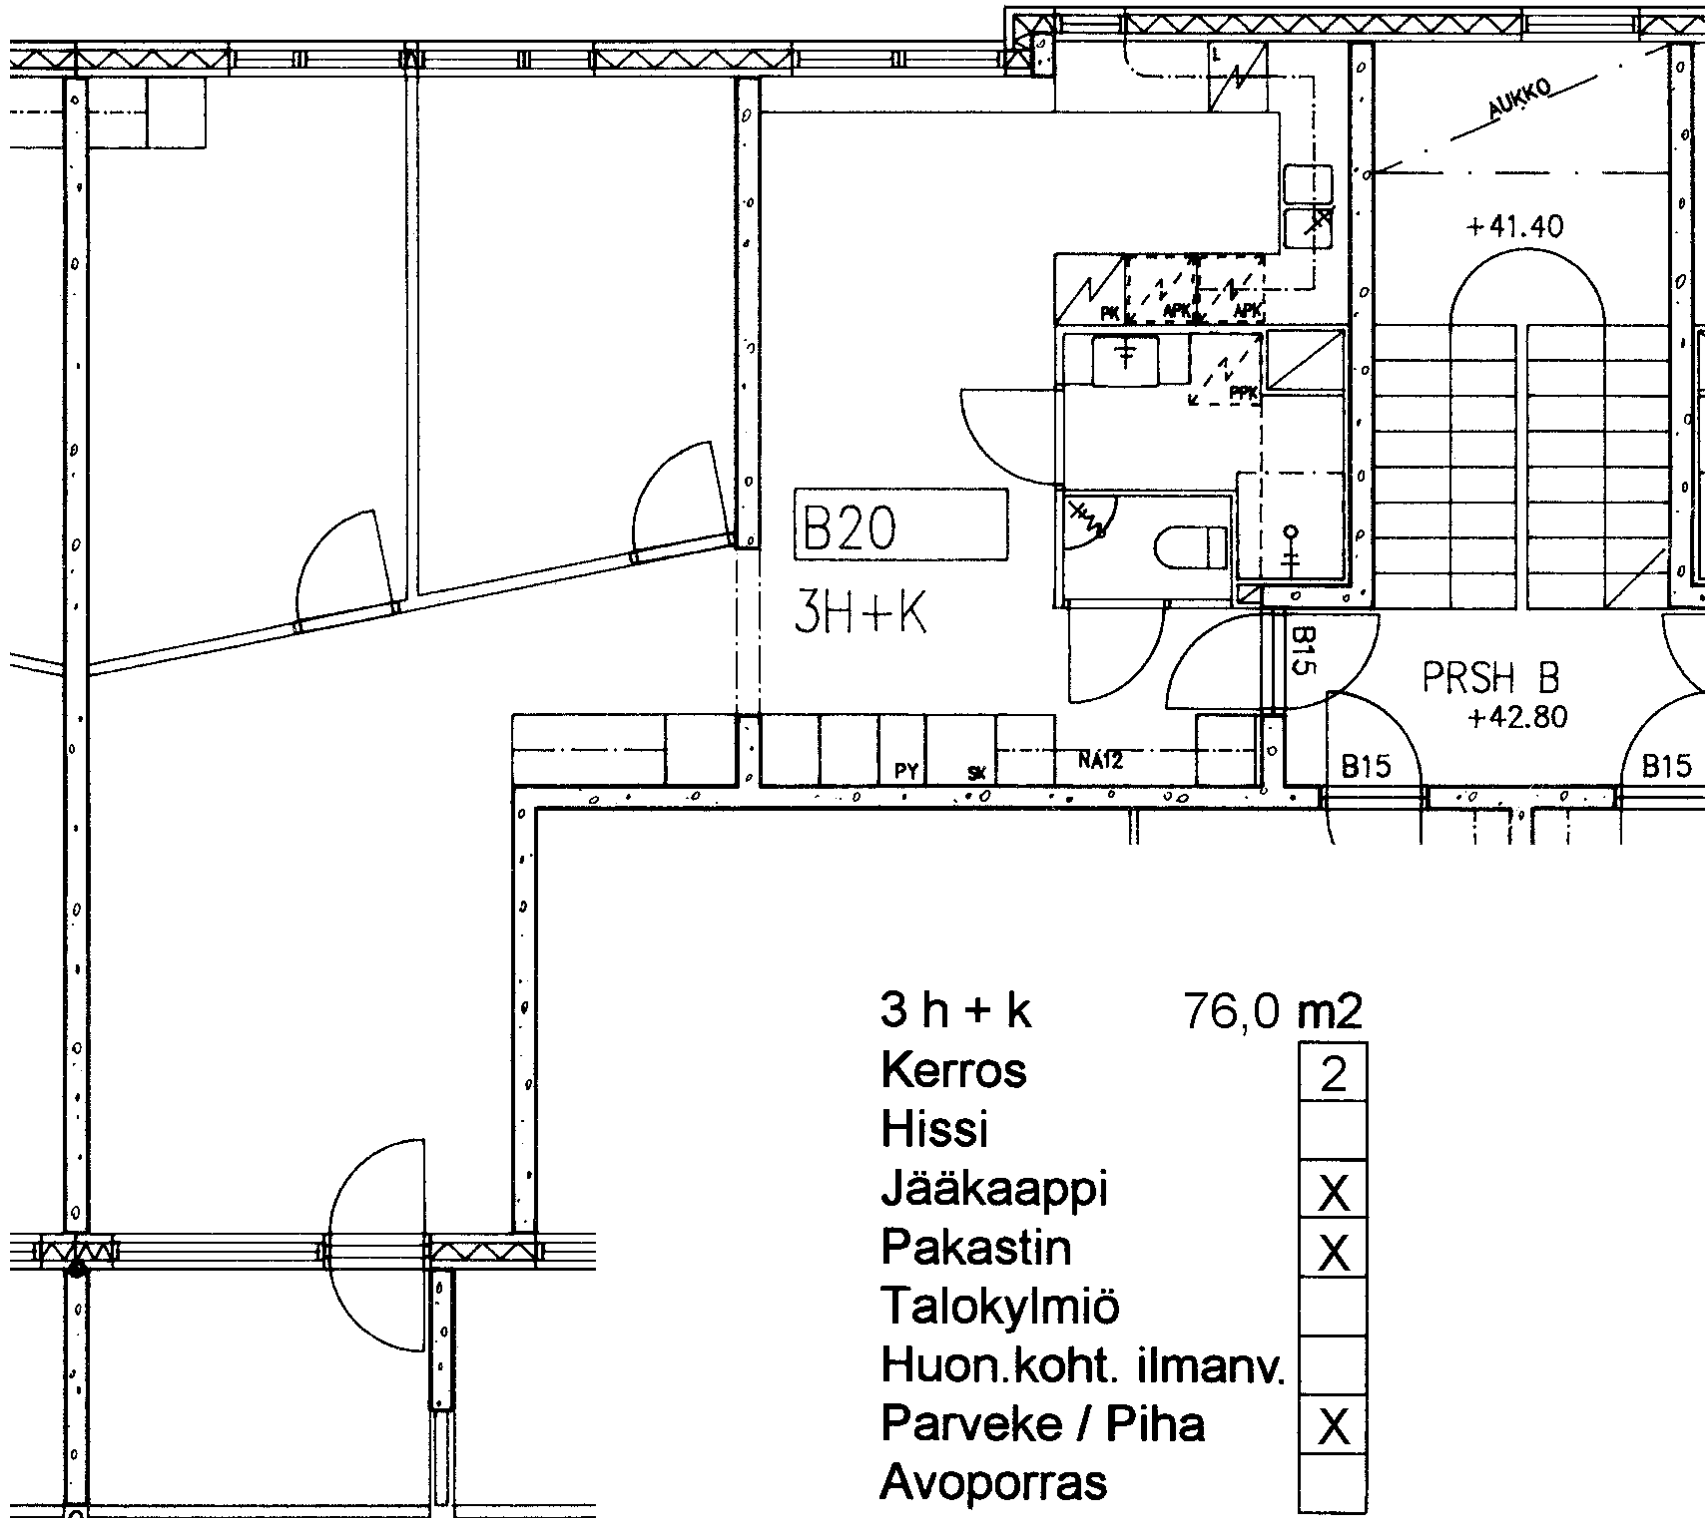

98 / Varustuksentie 10 B 18

2 h + kk	48,5 m ²
Kerros	2
Hissi	
Jääkaappi	X
Pakastin	X
Talokylmiö	
Huon.koht. ilmanv.	
Parveke / Piha	X
Avoporras	

98 / Varustuksentie 10 B 19

2 h + kk	48,5 m ²
Kerros	2
Hissi	
Jääkaappi	X
Pakastin	X
Talokylmiö	
Huon.koht. ilmanv.	
Parveke / Piha	X
Avoporras	