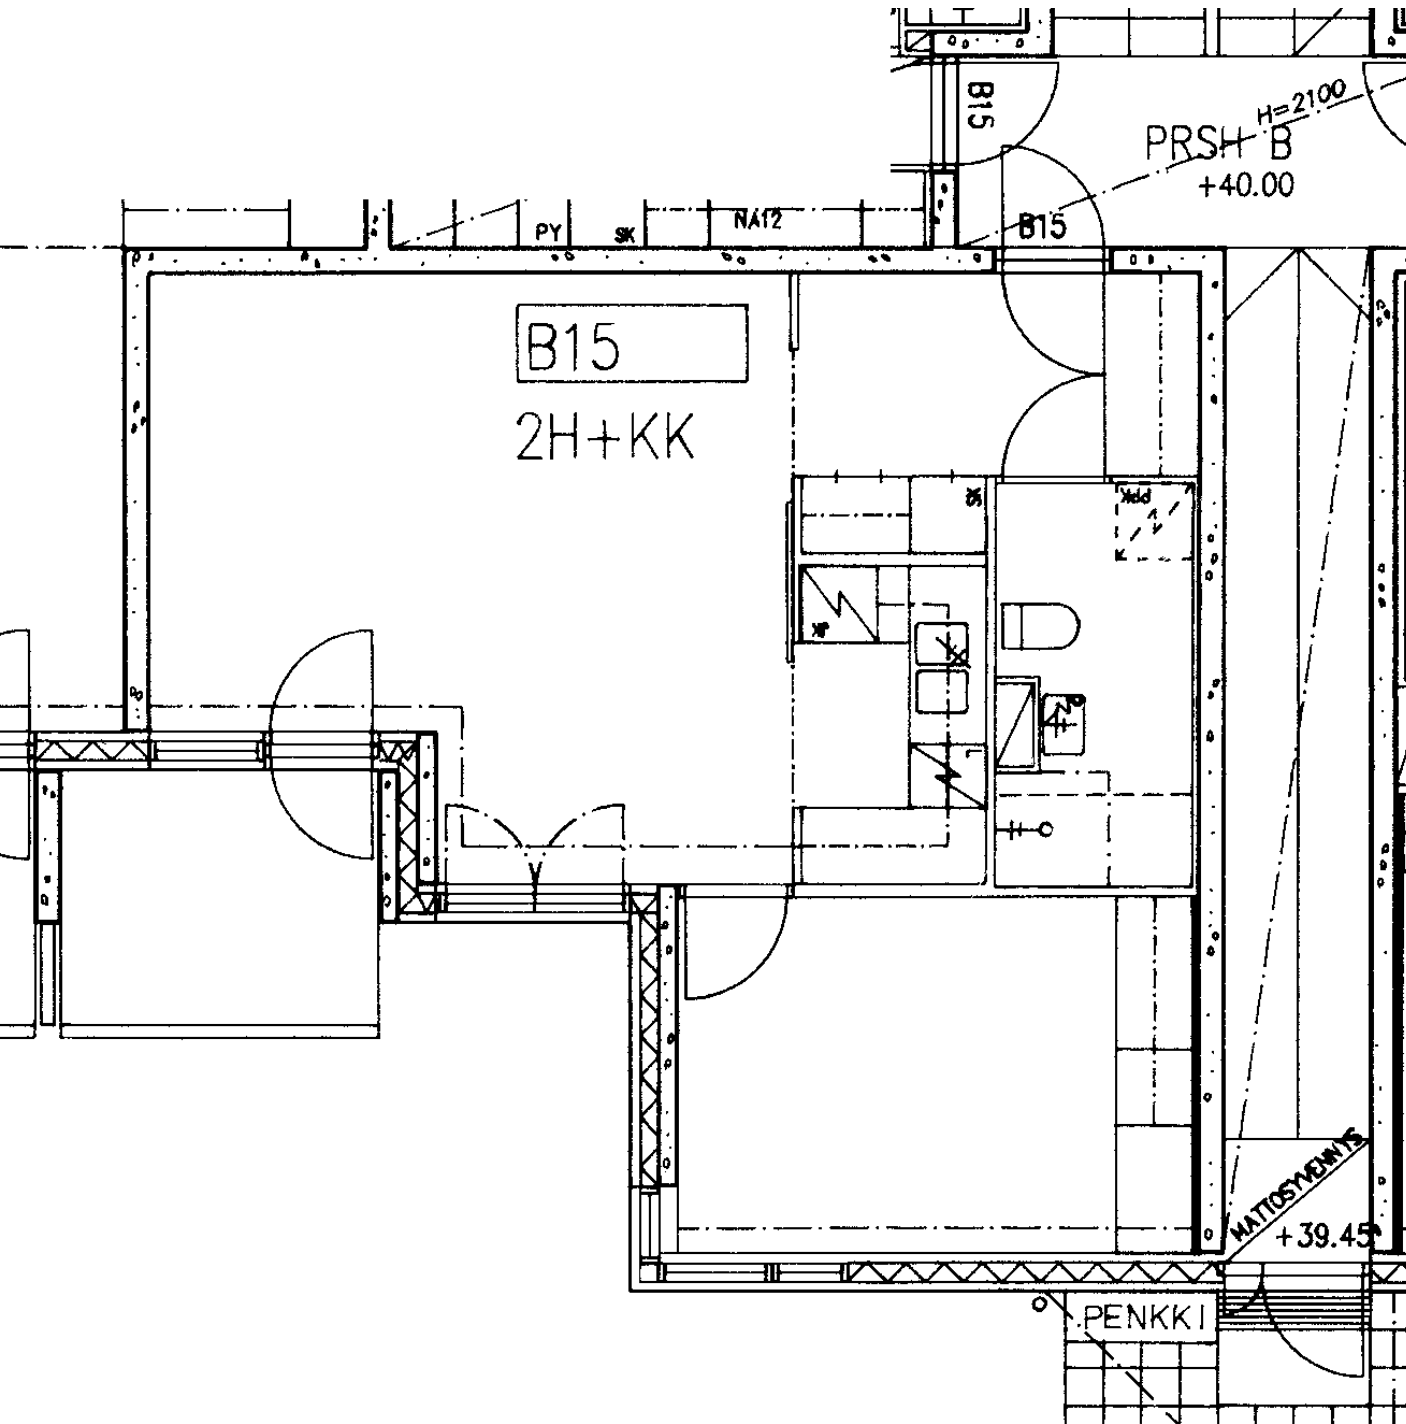

98 / Varustuksentie 10 B 15

2 h + kk	48,5 m²
Kerros	1
Hissi	
Jääkaappi	X
Pakastin	X
Talokylmiö	
Huon.koht. ilmanv.	
Parveke / Piha	X
Avoporras