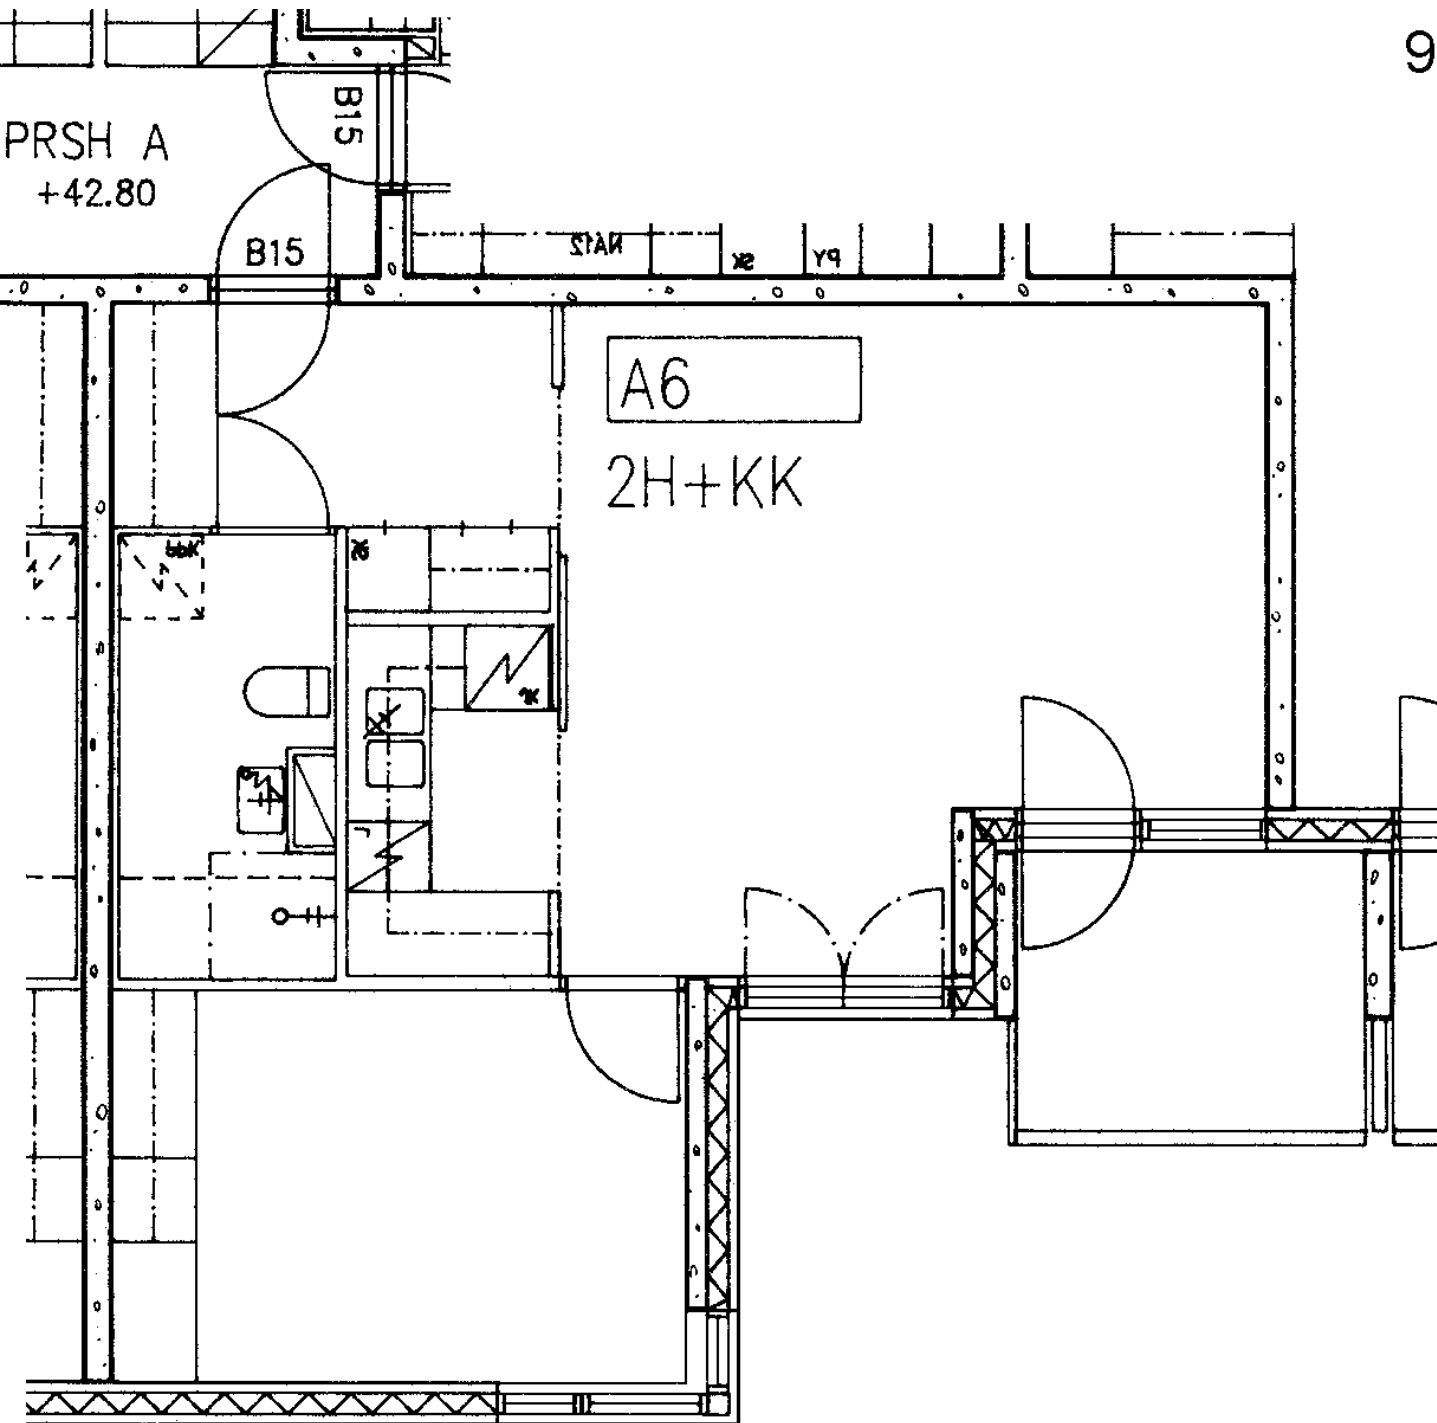

98 / Varustuksentie 10 A 6

2 h + kk	48,5 m²
Kerros	2
Hissi	
Jääkaappi	X
Pakastin	X
Talokylmiö	
Huon.koht. ilmanv.	
Parveke / Piha	X
Avoporras