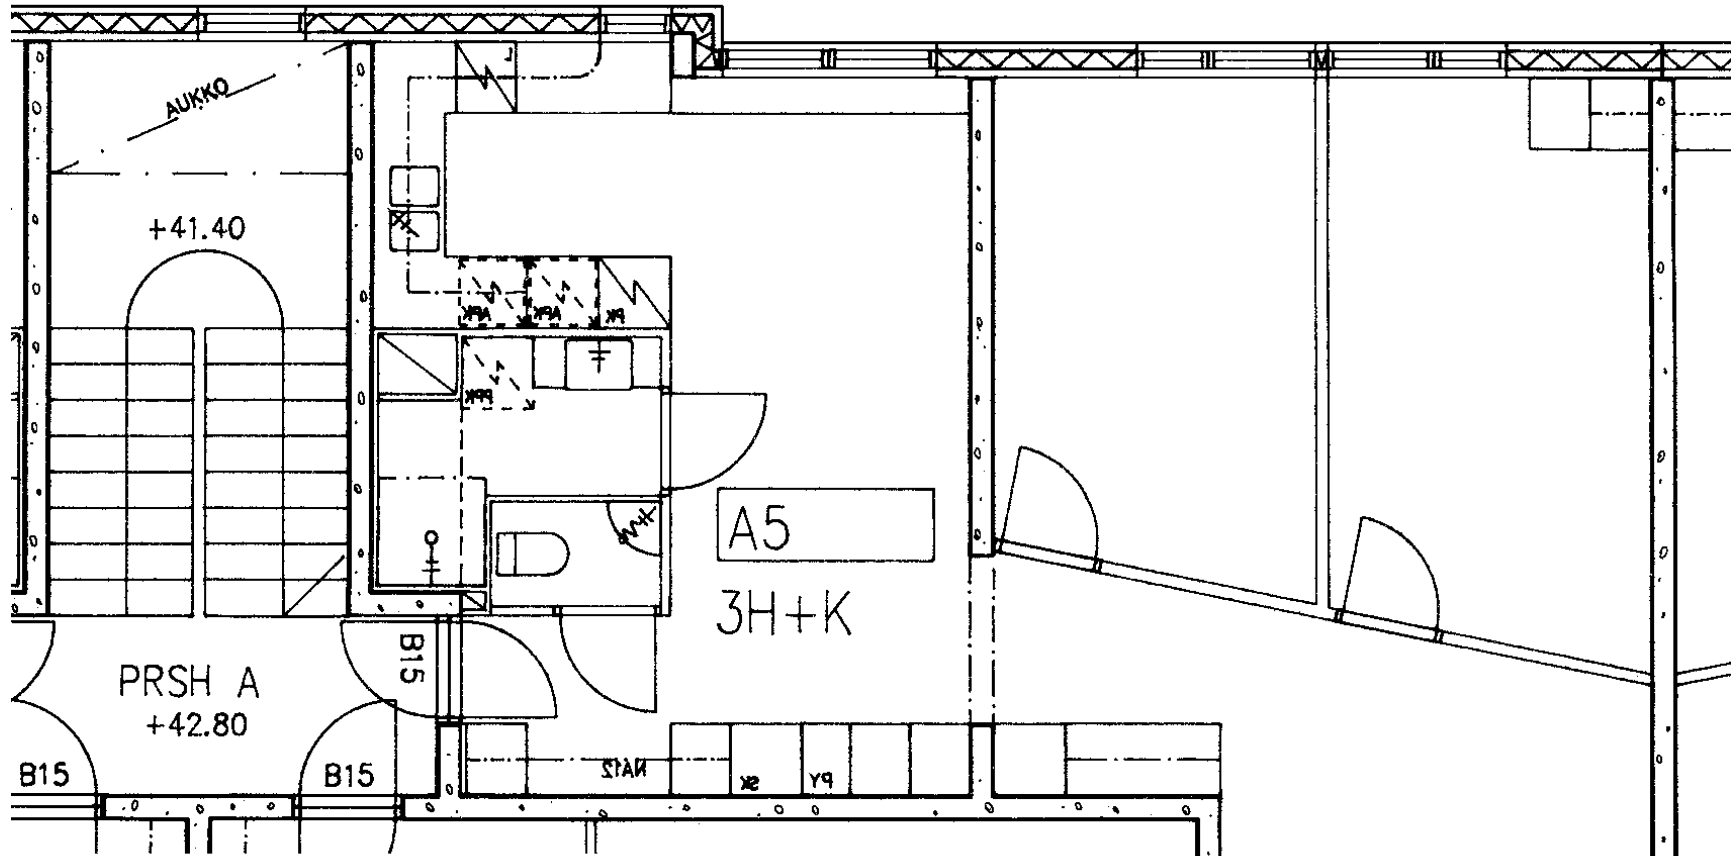

3 h + k	76,0 m²
Kerros	2
Hissi	
Jääkaappi	X
Pakastin	X
Talokylmiö	
Huon.koht. ilmanv.	
Parveke / Piha	X
Avoporras