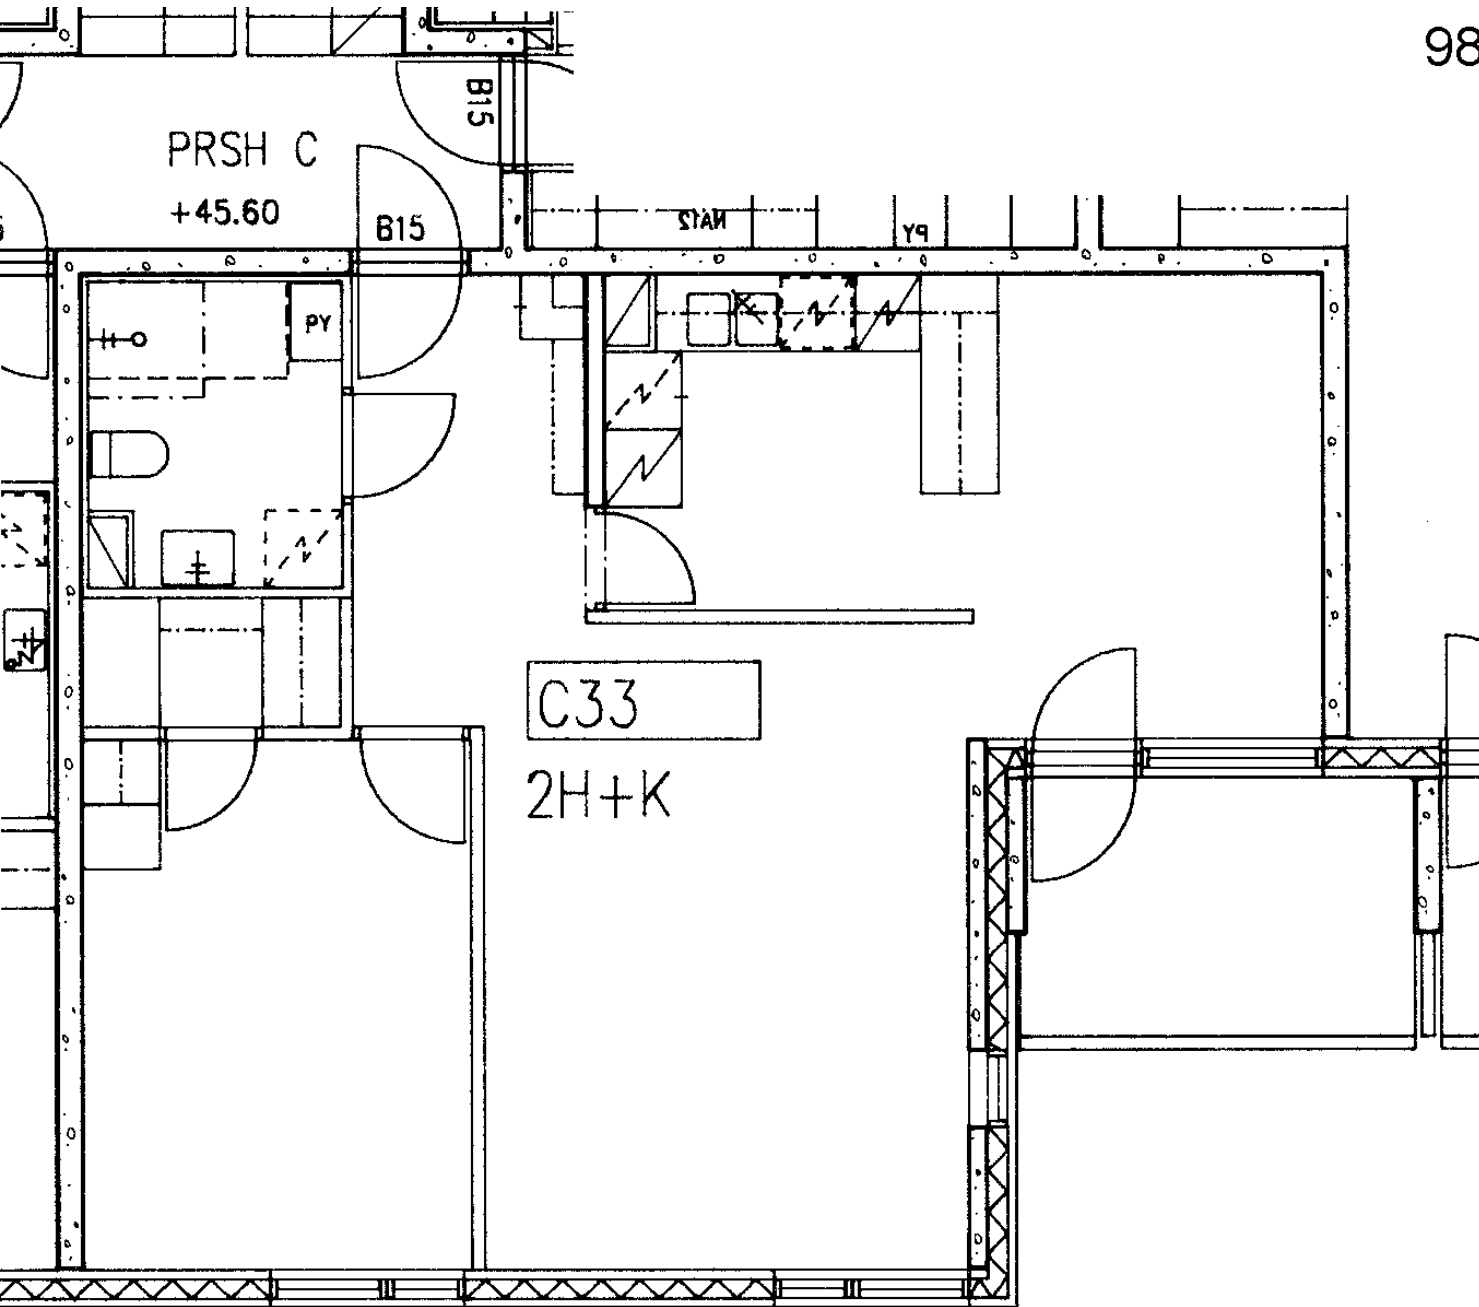

98 / Varustuksentie 10 C 33

2 h + k	62,0 m²
Kerros	3
Hissi	
Jääkaappi	X
Pakastin	X
Talokylmiö	
Huon.koht. ilmanv.	
Parveke / Piha	X
Avoporras