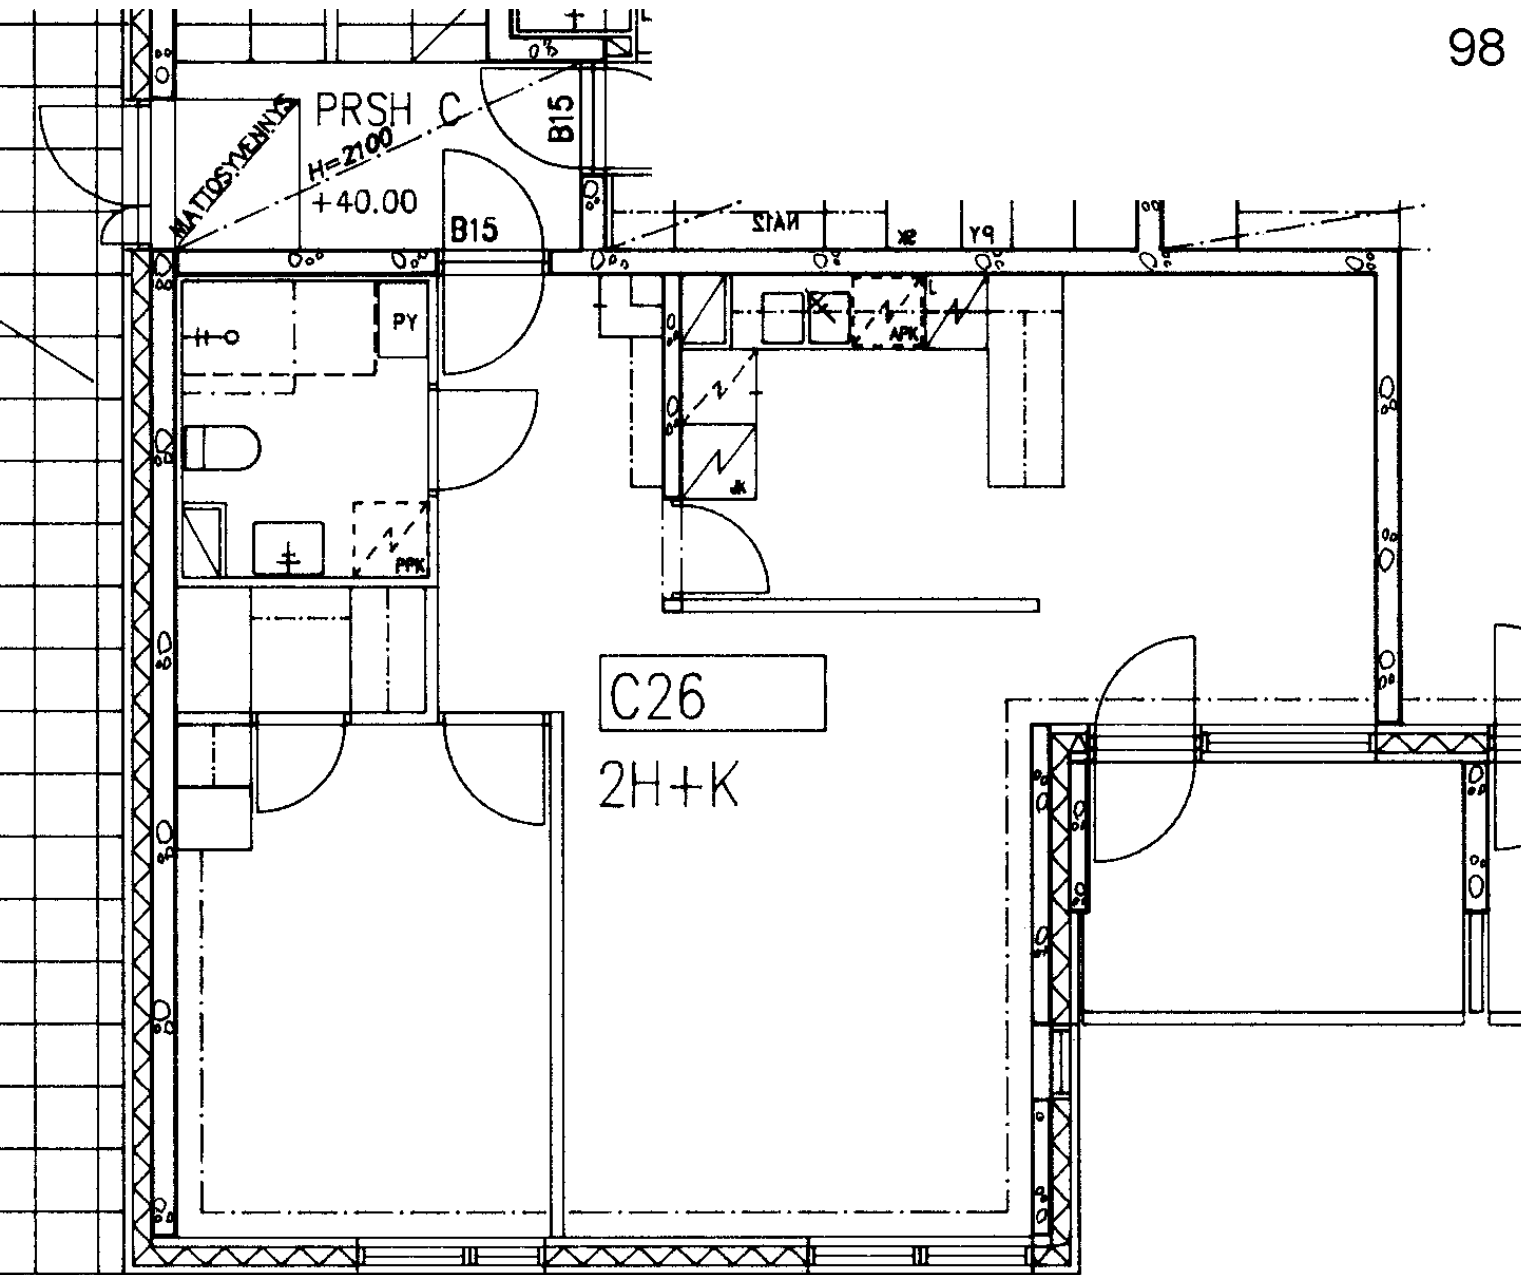

X

Talokylmiö

Huon.koht. ilmanv.

Parveke / Piha

X

Avoporras

98 / Varustuksentie 10 C 26

2 h + k	62,0 m ²
Kerros	1
Hissi	
Jääkaappi	X
Pakastin	X
Talokylmiö	
Huon.koht. ilmanv.	
Parveke / Piha	X
Avoporras	