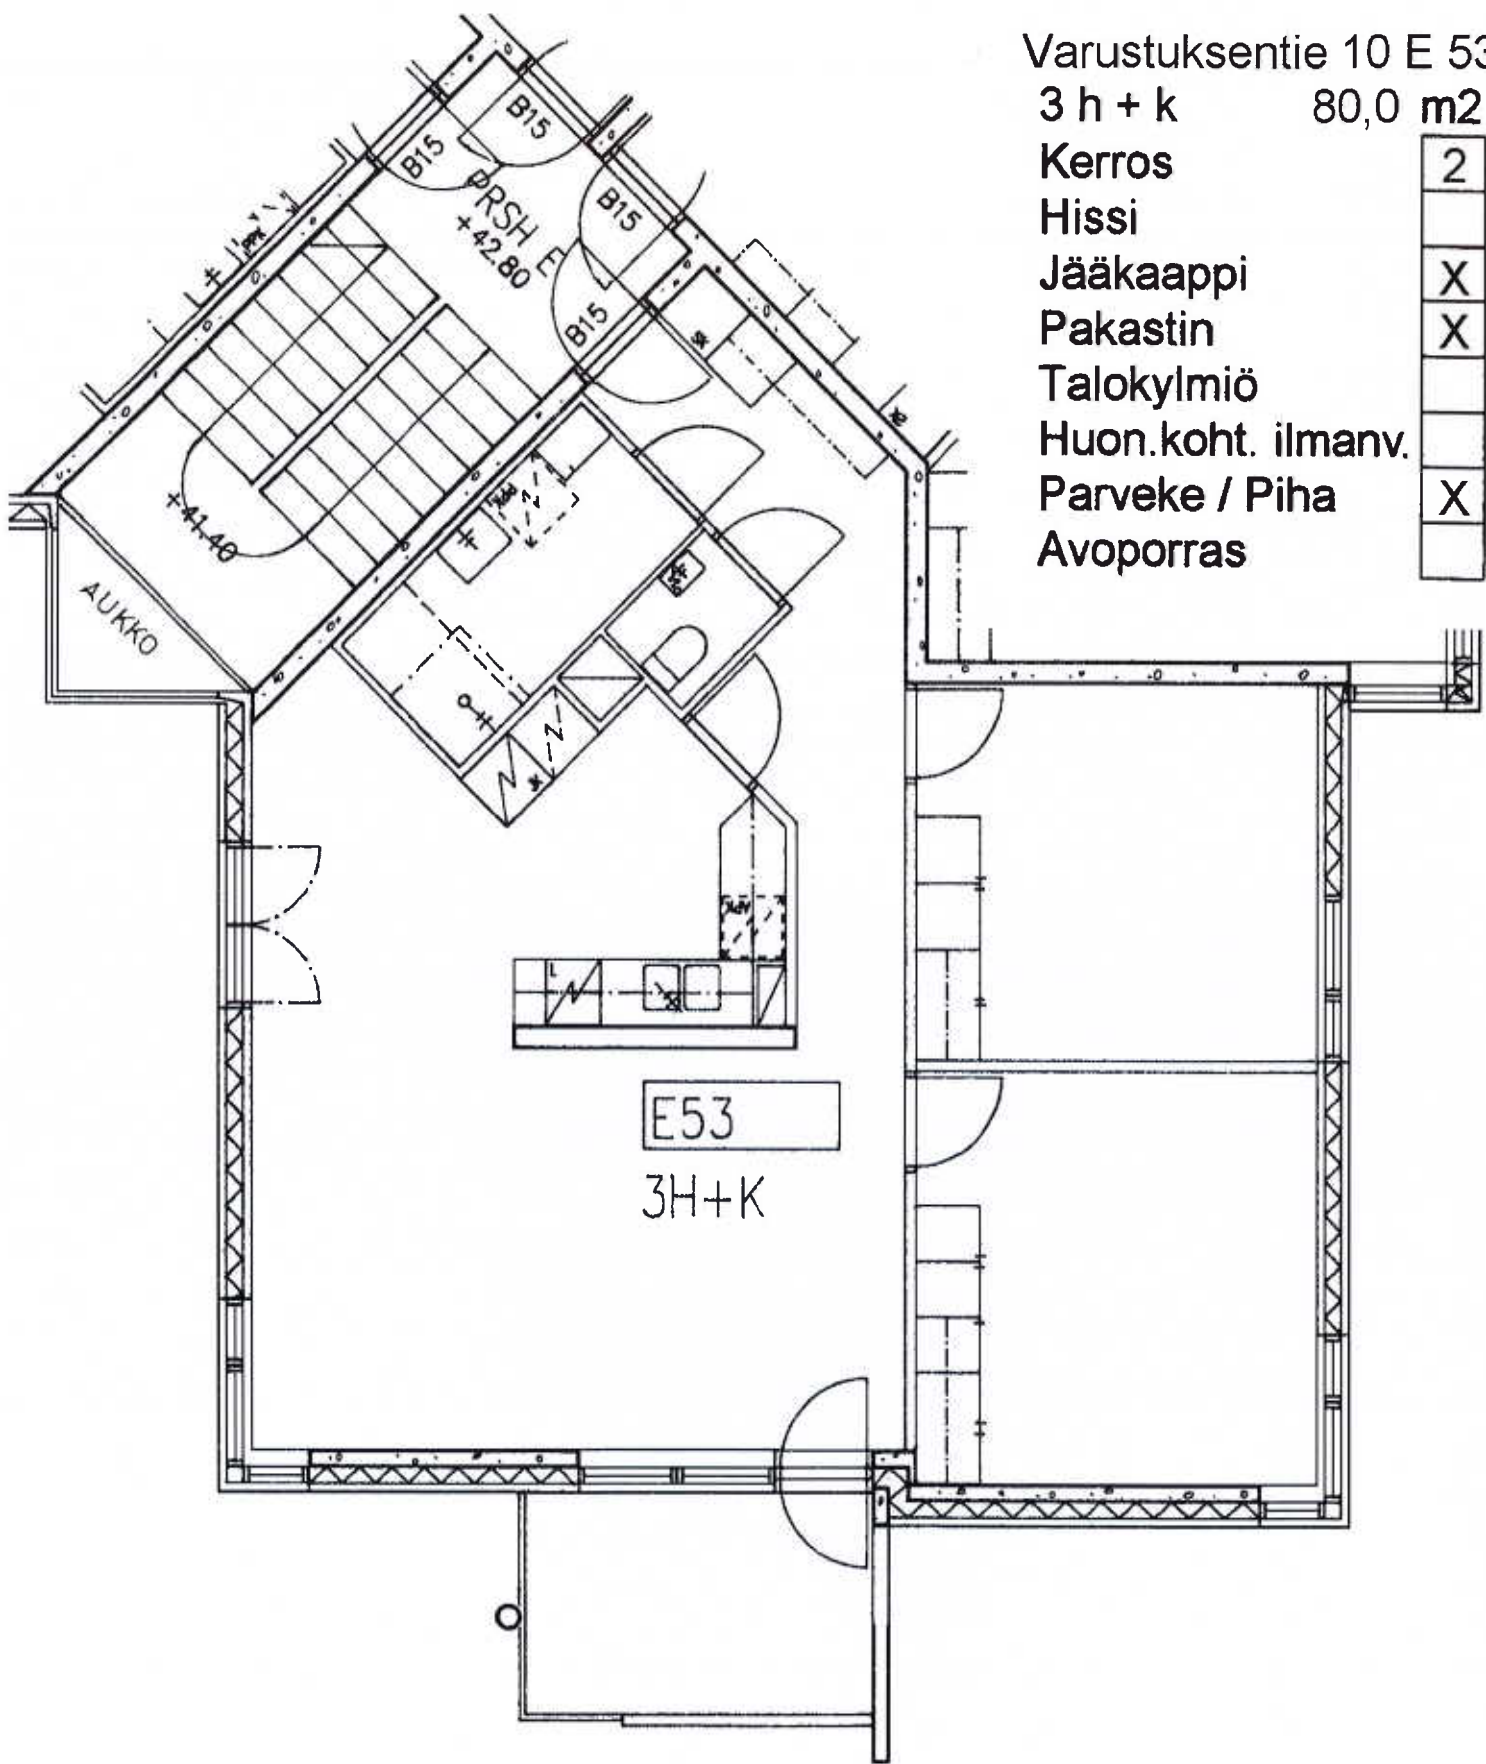

Varustuksentie 10 B 14

1 h + tk	38,5 m ²	1		X	X			X
Kerros								
Hissi								
Jääkaappi								
Pakastin								
Talokylmiö								
Huon.koht. ilmanv.								
Parveke / Piha								
Avoporras								

Varustuksentie 10 B 19

2 h + kk 48,5 m²

- Kerros
- Hissi
- Jääkaappi
- Pakastin
- Talokylmiö
- Huon.koht. ilmanv.
- Parveke / Piha
- Avoporras

2		X	X			X
---	--	---	---	--	--	---

Varustuksentie 10 C 29

2 h + k 62,0 m²

Kerros

Hissi

Jääkaappi

Pakastin

Talokylmiö

Huon.koht. ilmanv.

Parveke / Piha

Avoporras

2		X	X			X	
---	--	---	---	--	--	---	--

Varustuksentie 10 E 53

3 h + k

80,0 m²

Kerros

2

Hissi

X