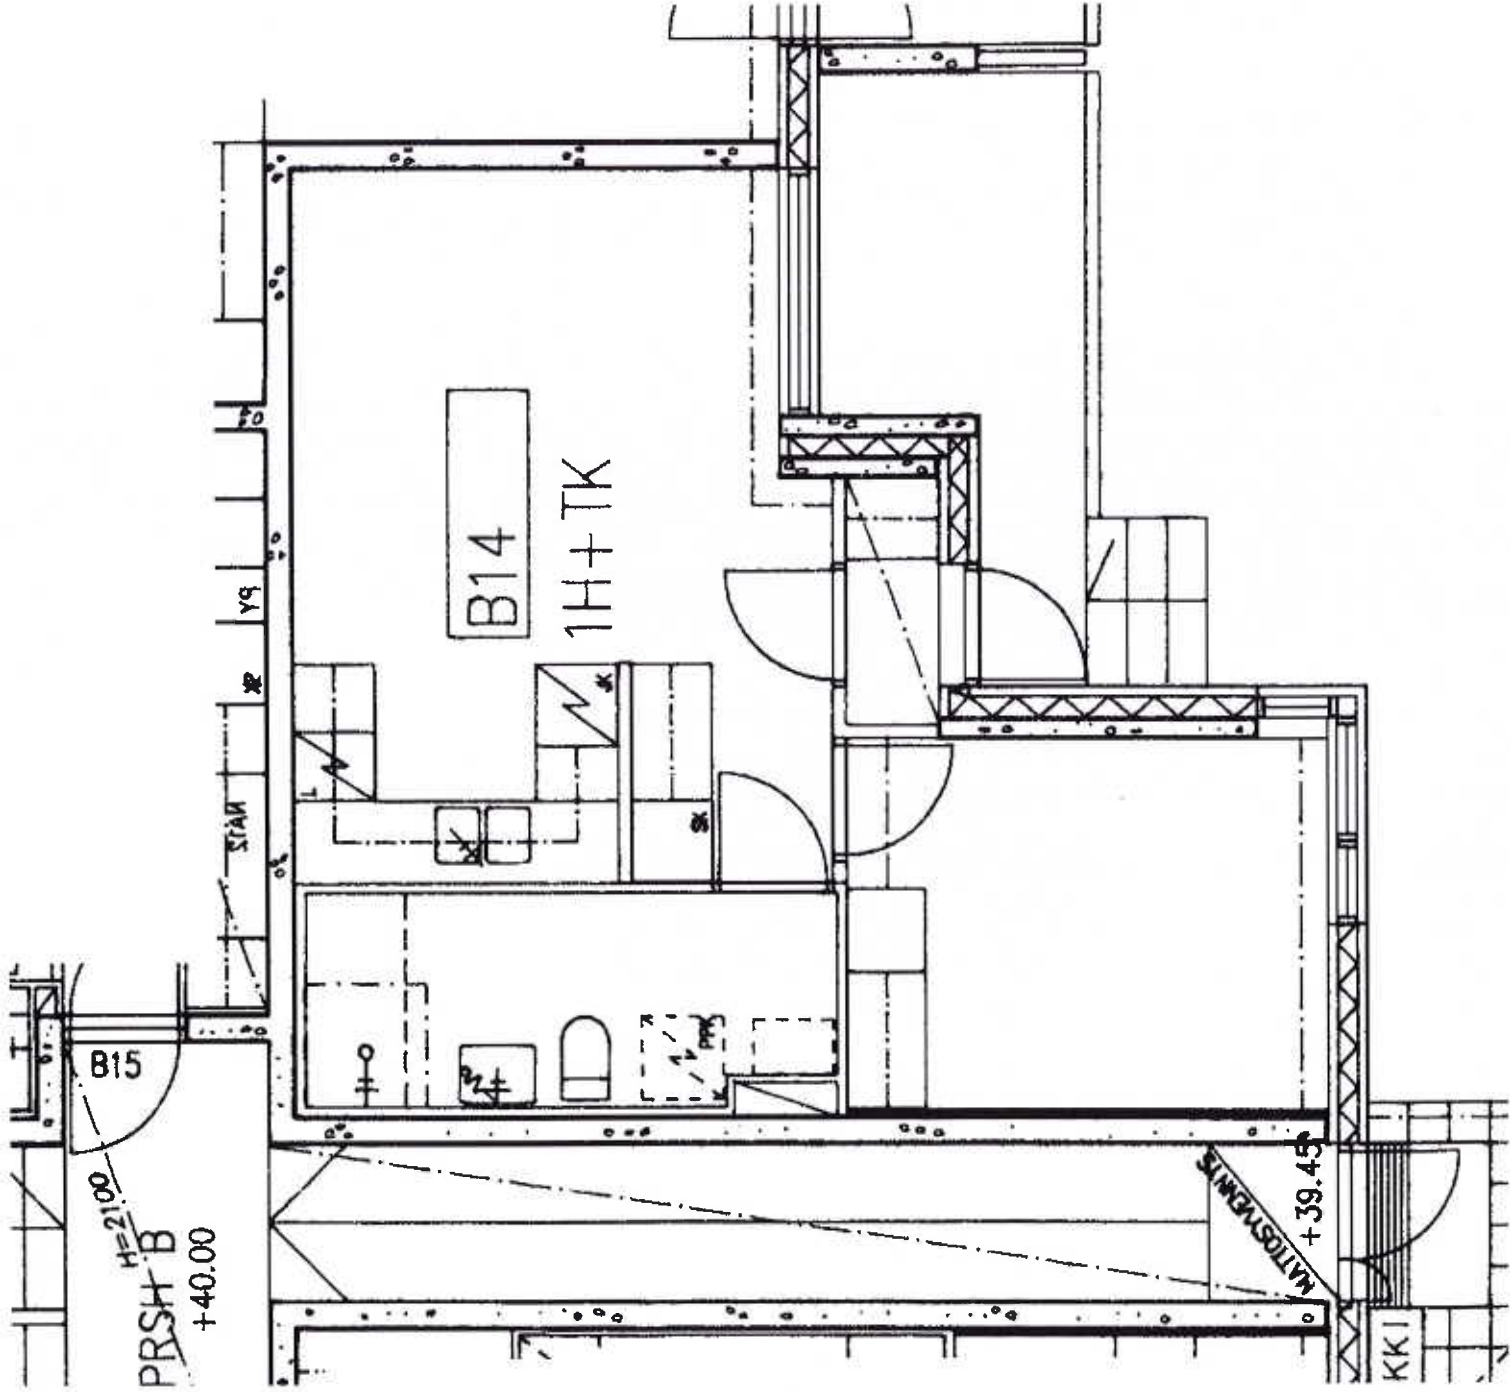

Varustuksentie 10 B 14

1 h + tk	38,5 m ²	1		X	X			X
Kerros								
Hissi								
Jääkaappi								
Pakastin								
Talokylmiö								
Huon.koht. ilmanv.								
Parveke / Piha								
Avoporras								

Varustuksentie 10 B 19

2 h + kk 48,5 m²

- Kerros
- Hissi
- Jääkaappi
- Pakastin
- Talokylmiö
- Huon.koht. ilmanv.
- Parveke / Piha
- Avoporras

2		X	X			X
---	--	---	---	--	--	---

Varustuksentie 10 C 29

2 h + k 62,0 m²

2		X	X			X	
---	--	---	---	--	--	---	--

Varustuksentie 10 E 53

3 h + k

80,0 m²

Kerros

2

Hissi

X