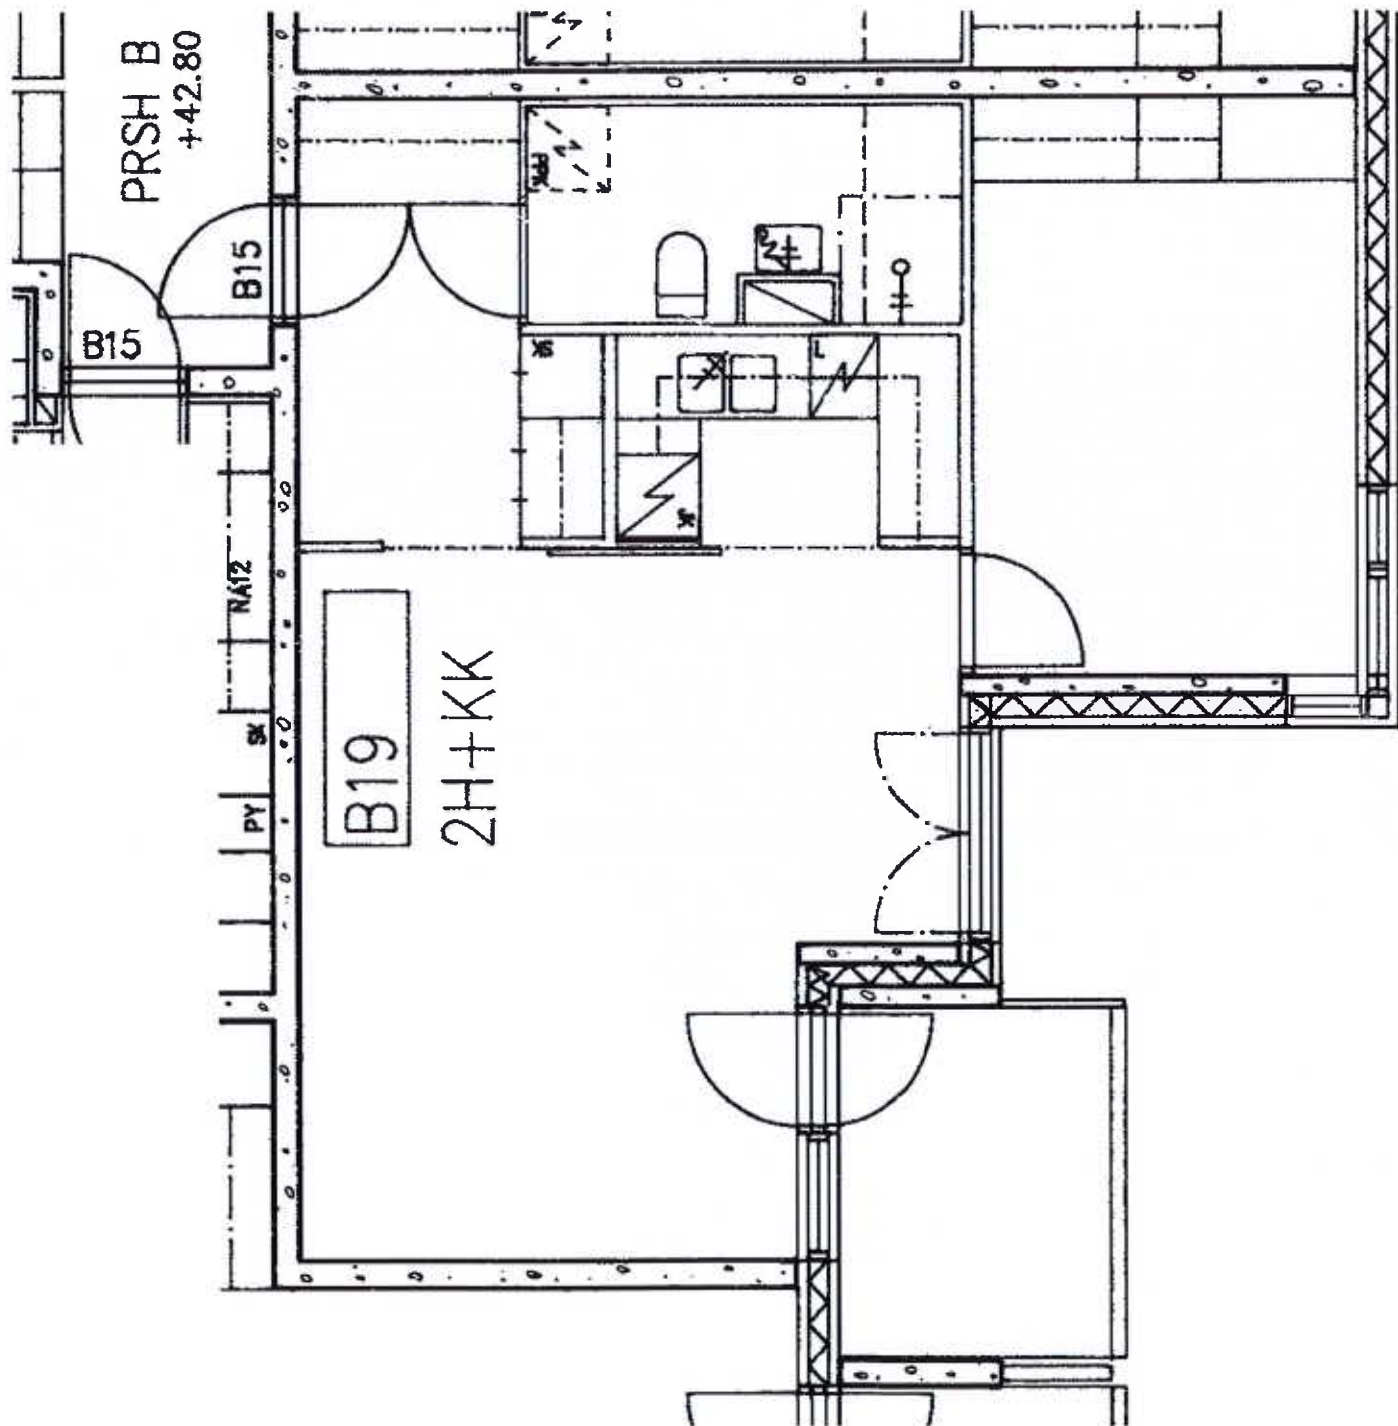

Varustuksentie 10 B 14

1 h + tk	38,5 m ²	1		X	X			X
Kerros								
Hissi								
Jääkaappi								
Pakastin								
Talokylmiö								
Huon.koht. ilmanv.								
Parveke / Piha								
Avoporras								

Varustuksentie 10 B 19

2 h + kk 48,5 m²

- Kerros
- Hissi
- Jääkaappi
- Pakastin
- Talokylmiö
- Huon.koht. ilmanv.
- Parveke / Piha
- Avoporras

2		X	X			X
---	--	---	---	--	--	---

Varustuksentie 10 C 29

2 h + k 62,0 m²

Kerros

Hissi

Jääkaappi

Pakastin

Talokylmiö

Huon.koht. ilmanv.

Parveke / Piha

Avoporras

2		X	X			X	
---	--	---	---	--	--	---	--

Varustuksentie 10 E 53

3 h + k

80,0 m²

Kerros

2

Hissi

X