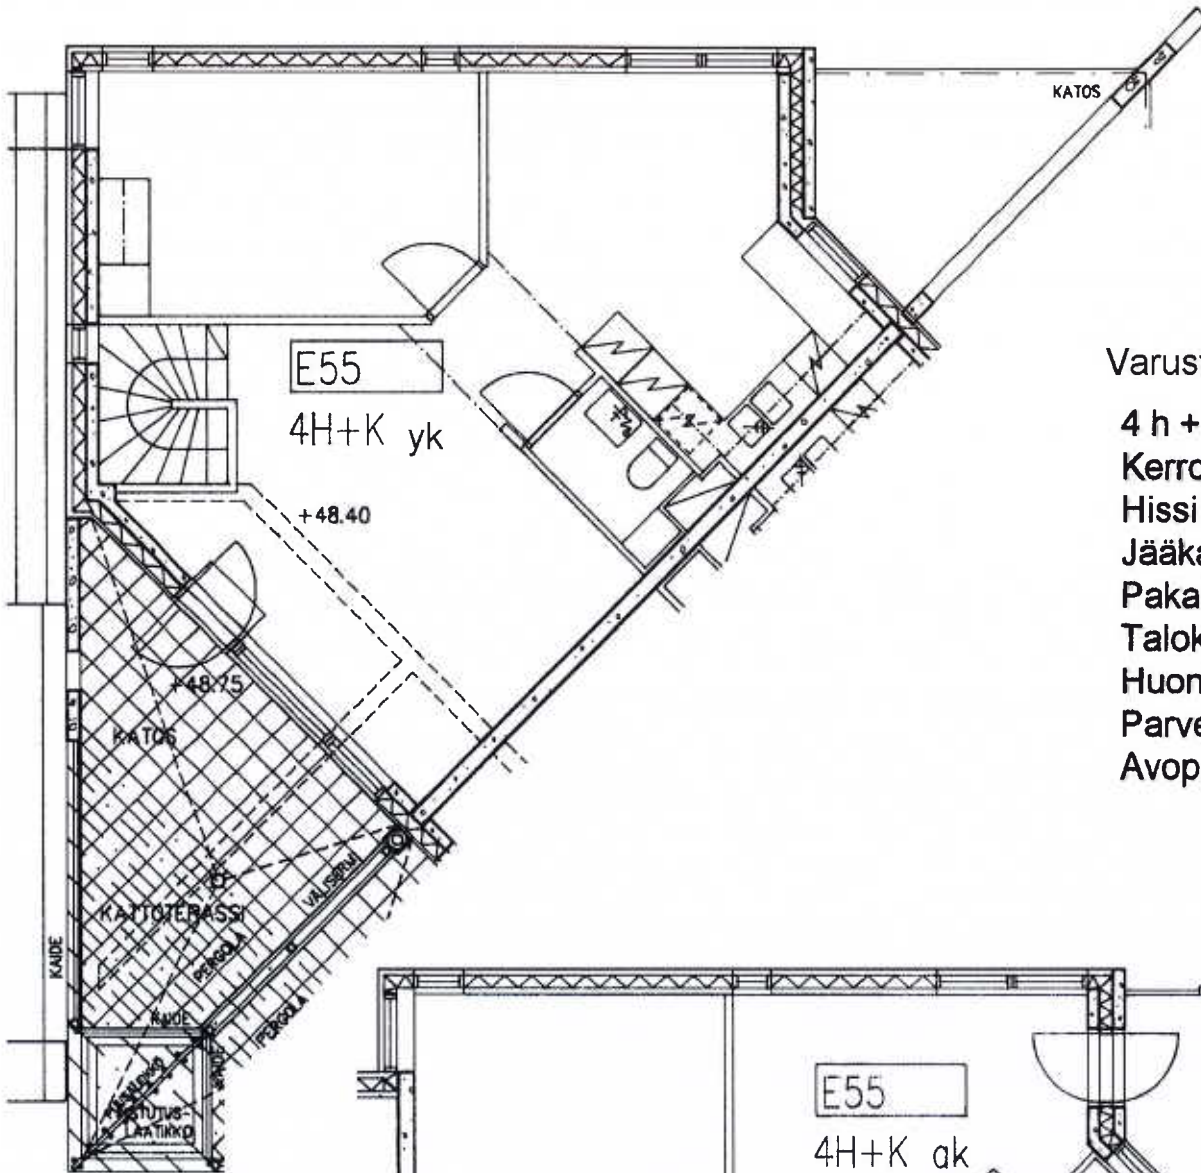

Varustuksentie 10 B 14

1 h + tk	38,5 m ²	1		X	X			X
Kerros								
Hissi								
Jääkaappi								
Pakastin								
Talokylmiö								
Huon.koht. ilmanv.								
Parveke / Piha								
Avoporras								

Varustuksentie 10 B 19

2 h + kk 48,5 m²

- Kerros
- Hissi
- Jääkaappi
- Pakastin
- Talokylmiö
- Huon.koht. ilmanv.
- Parveke / Piha
- Avoporras

2		X	X			X
---	--	---	---	--	--	---

Varustuksentie 10 C 29

2 h + k 62,0 m²

Jääkaappi

X

Pakastin

Talokylmiö

Huon.koht. ilmanv.

Parveke / Piha

X

Avoporras

E53

3H+K

Varustuksentie 10 E 55

4 h + k 99,0 m²

Kerros 3-4

Hissi

Jääkaappi X

Pakastin X