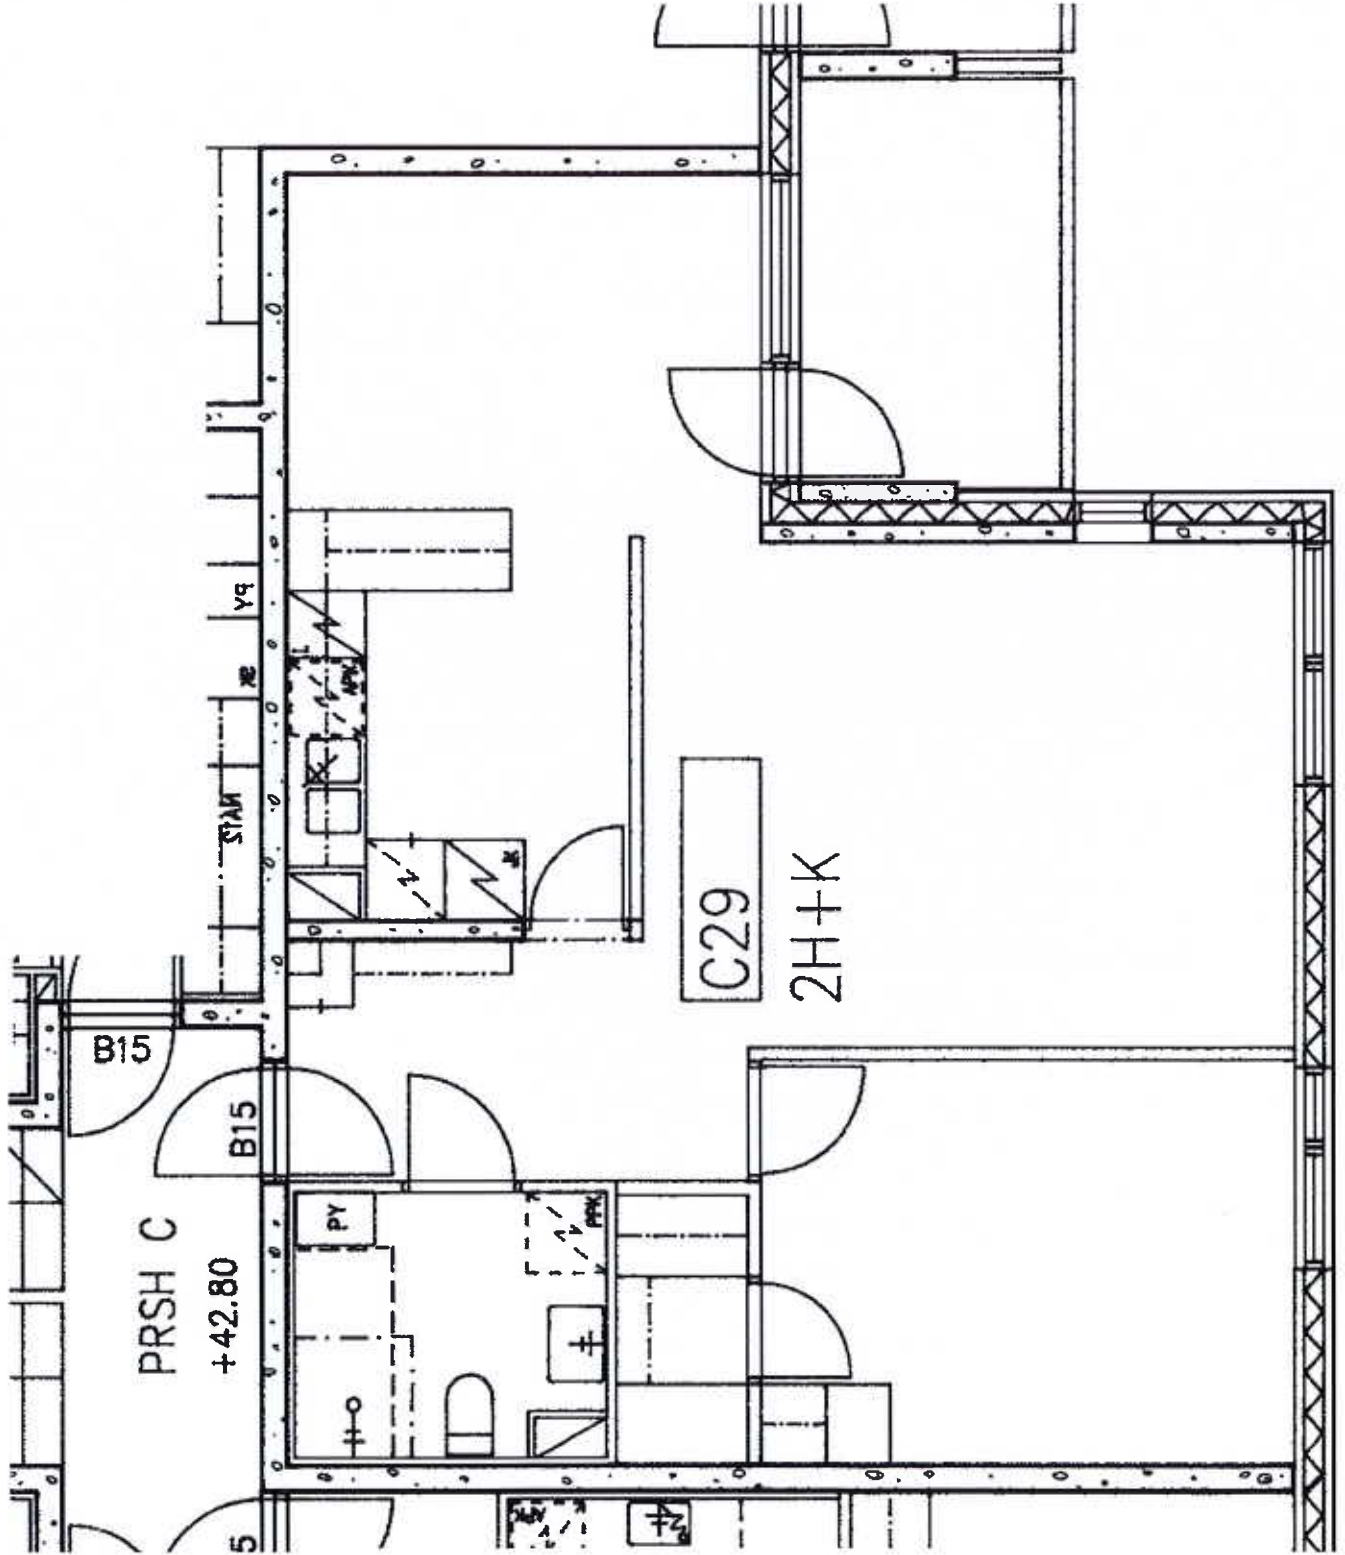

Varustuksentie 10 B 14

1 h + tk	38,5 m ²	1		X	X			X
Kerros								
Hissi								
Jääkaappi								
Pakastin								
Talokylmiö								
Huon.koht. ilmanv.								
Parveke / Piha								
Avoporras								

Varustuksentie 10 B 19

2 h + kk 48,5 m²

- Kerros
- Hissi
- Jääkaappi
- Pakastin
- Talokylmiö
- Huon.koht. ilmanv.
- Parveke / Piha
- Avoporras

2		X	X			X
---	--	---	---	--	--	---

Varustuksentie 10 C 29

2 h + k 62,0 m²

Kerros

Hissi

Jääkaappi

Pakastin

Talokylmiö

Huon.koht. ilmanv.

Parveke / Piha

Avoporras

2		X	X			X	
---	--	---	---	--	--	---	--

Varustuksentie 10 E 53

3 h + k

80,0 m²

Kerros

2

Hissi

X