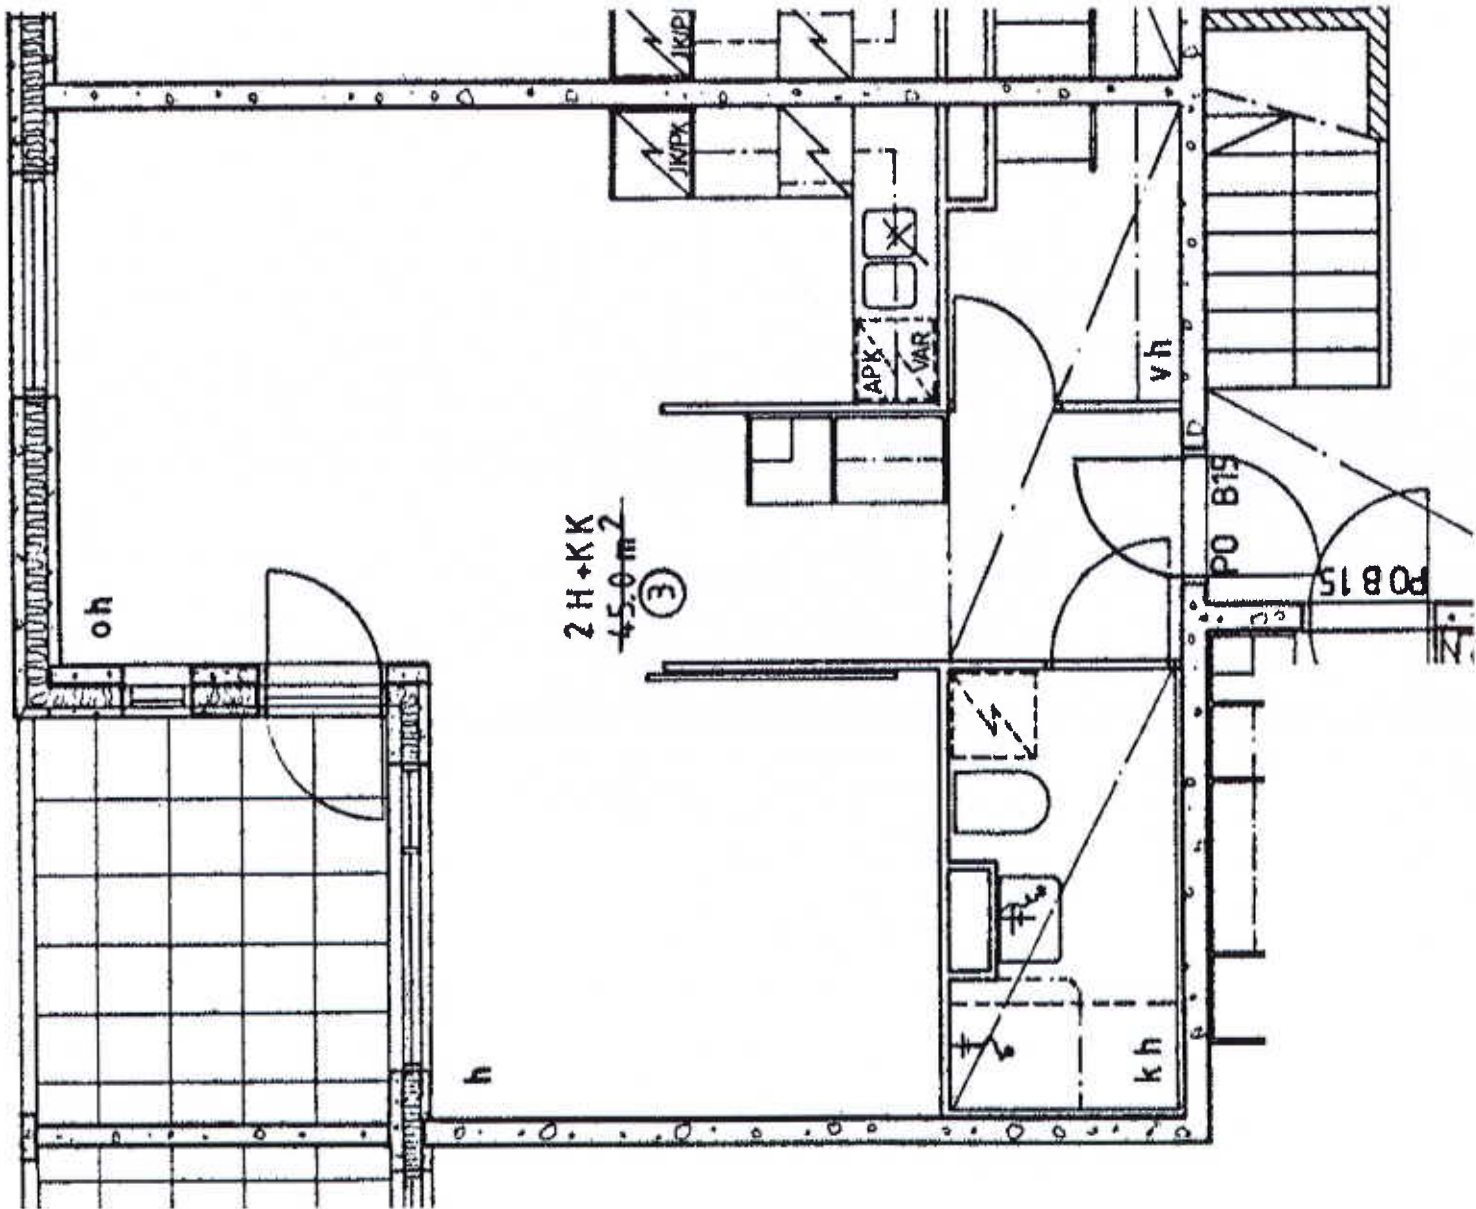

Kivikonkaari 17 D 34

1 h + k 40,0 m²

2	X	X	X			X
---	---	---	---	--	--	---

Kerros

Hissi

Jääkaappi

Pakastin

Talokylmiö

Huon.koht. ilmanv.

Parveke / Piha

Avoporras

Kivikonkaari 17 A 3

2 h + kk 45,0 m²

Kerros

Hissi

Jäkäappi

Pakastin

Talokylmiö

Huon.koht. ilmanv.

Parveke / Piha

Avoporras

1		X	X			X
---	--	---	---	--	--	---

Kivikonkaari 17 E 55

2 h + k 61,0 m²