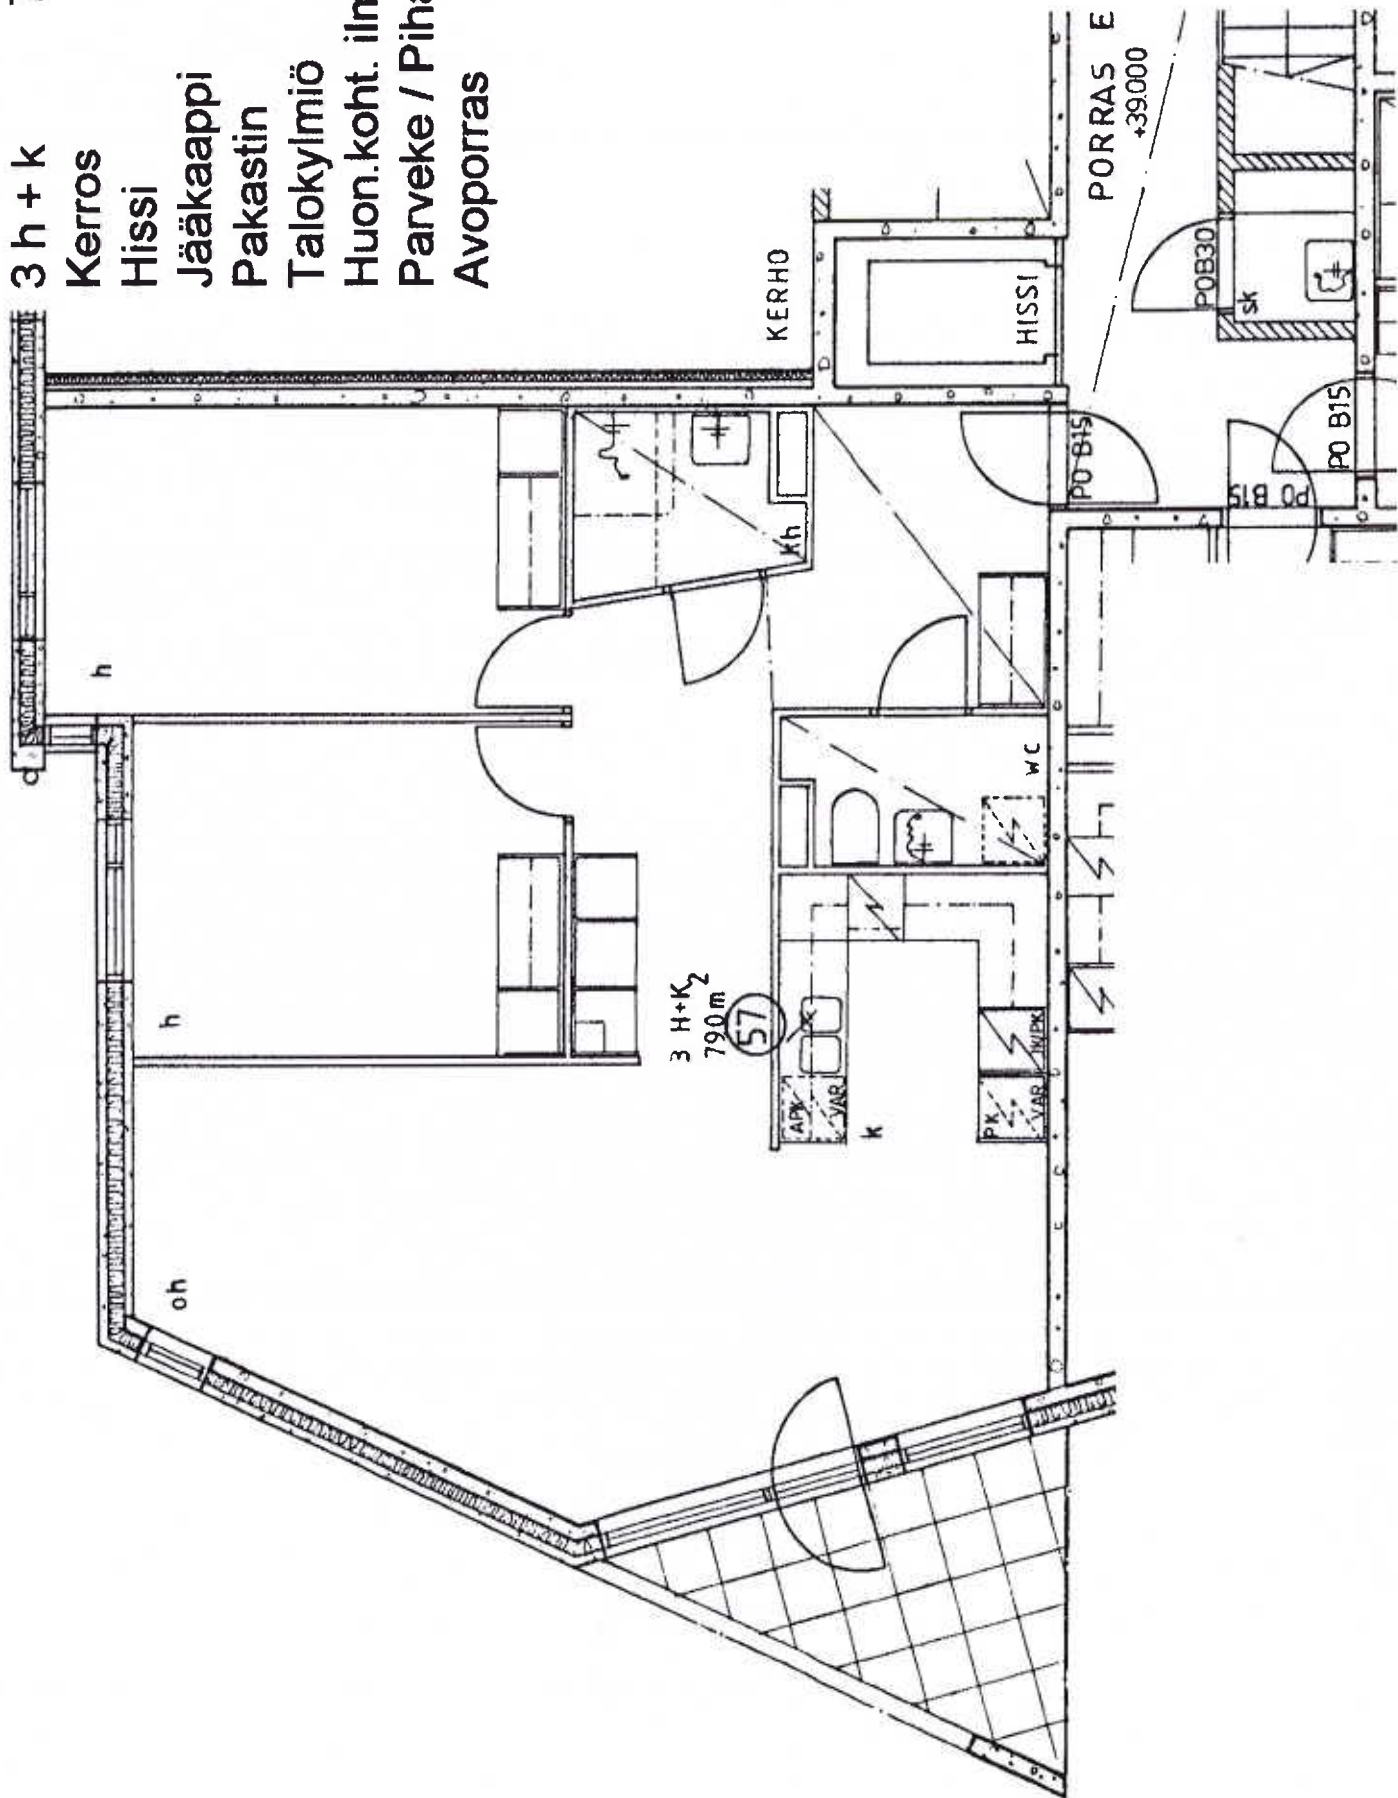

Kivikonkaari 17 D 34

1 h + k 40,0 m²

2	X	X	X			X
---	---	---	---	--	--	---

Kerros

Hissi

Jääkaappi

Pakastin

Talokylmiö

Talokylmiö

Huon.koht. ilmanv.

Parveke / Piha

X

Avoporras

Kivikonkaari 17 E 57

3 h + k 79,0 m²

Kerros	1
Hissi	X
Jääkaappi	X
Pakastin	X
Talokylmiö	
Huon.koht. ilmanv.	
Parveke / Piha	X
Avoporras	

3 H+K₂
79,0 m²
57

Kivikonkaari 17 E 71

4 h + k 90,5 m²

4	X	X	X			X
---	---	---	---	--	--	---

Kerros

Hissi

Jääkaappi

Pakastin

Talokylmiö

Huon.koht. ilmanv.

Parveke / Piha

Avoporras

4 H+K
90,5m²
(71)

PORRAS E
+47.400