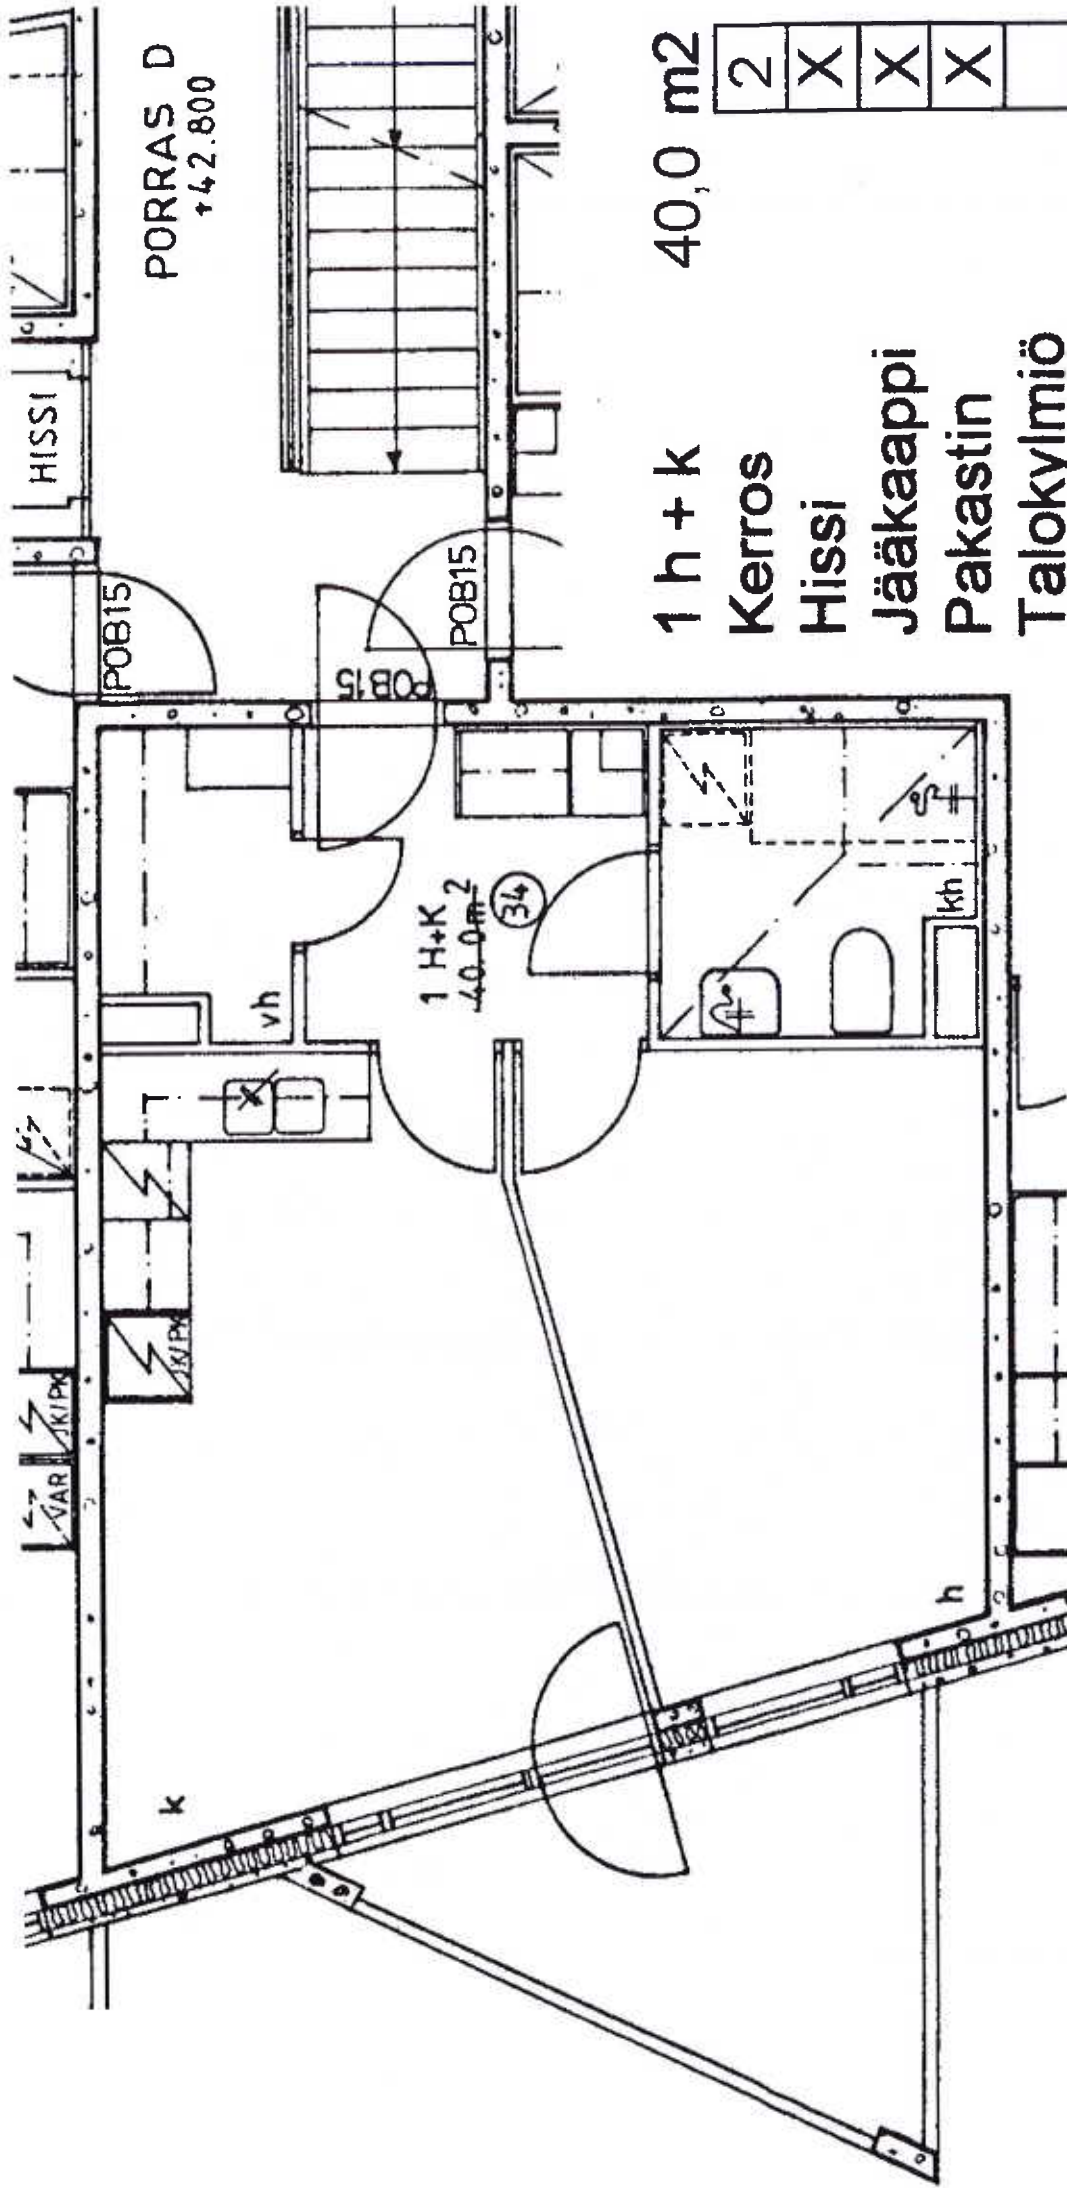

Kivikonkaari 17 D 34

1 h + k 40,0 m²

2	X	X	X			X
---	---	---	---	--	--	---

Kerros

Hissi

Jääkaappi

Pakastin

Talokylmiö

Huon.koht. ilmanv.

Parveke / Piha

Avoporras

Kivikonkaari 17 A 3

2 h + kk 45,0 m²

Kerros

Hissi

Jäkäappi

Pakastin

Talokylmiö

Huon.koht. ilmanv.

Parveke / Piha

Avoporras

1		X	X			X
---	--	---	---	--	--	---

Kivikonkaari 17 E 55

2 h + k 61,0 m²