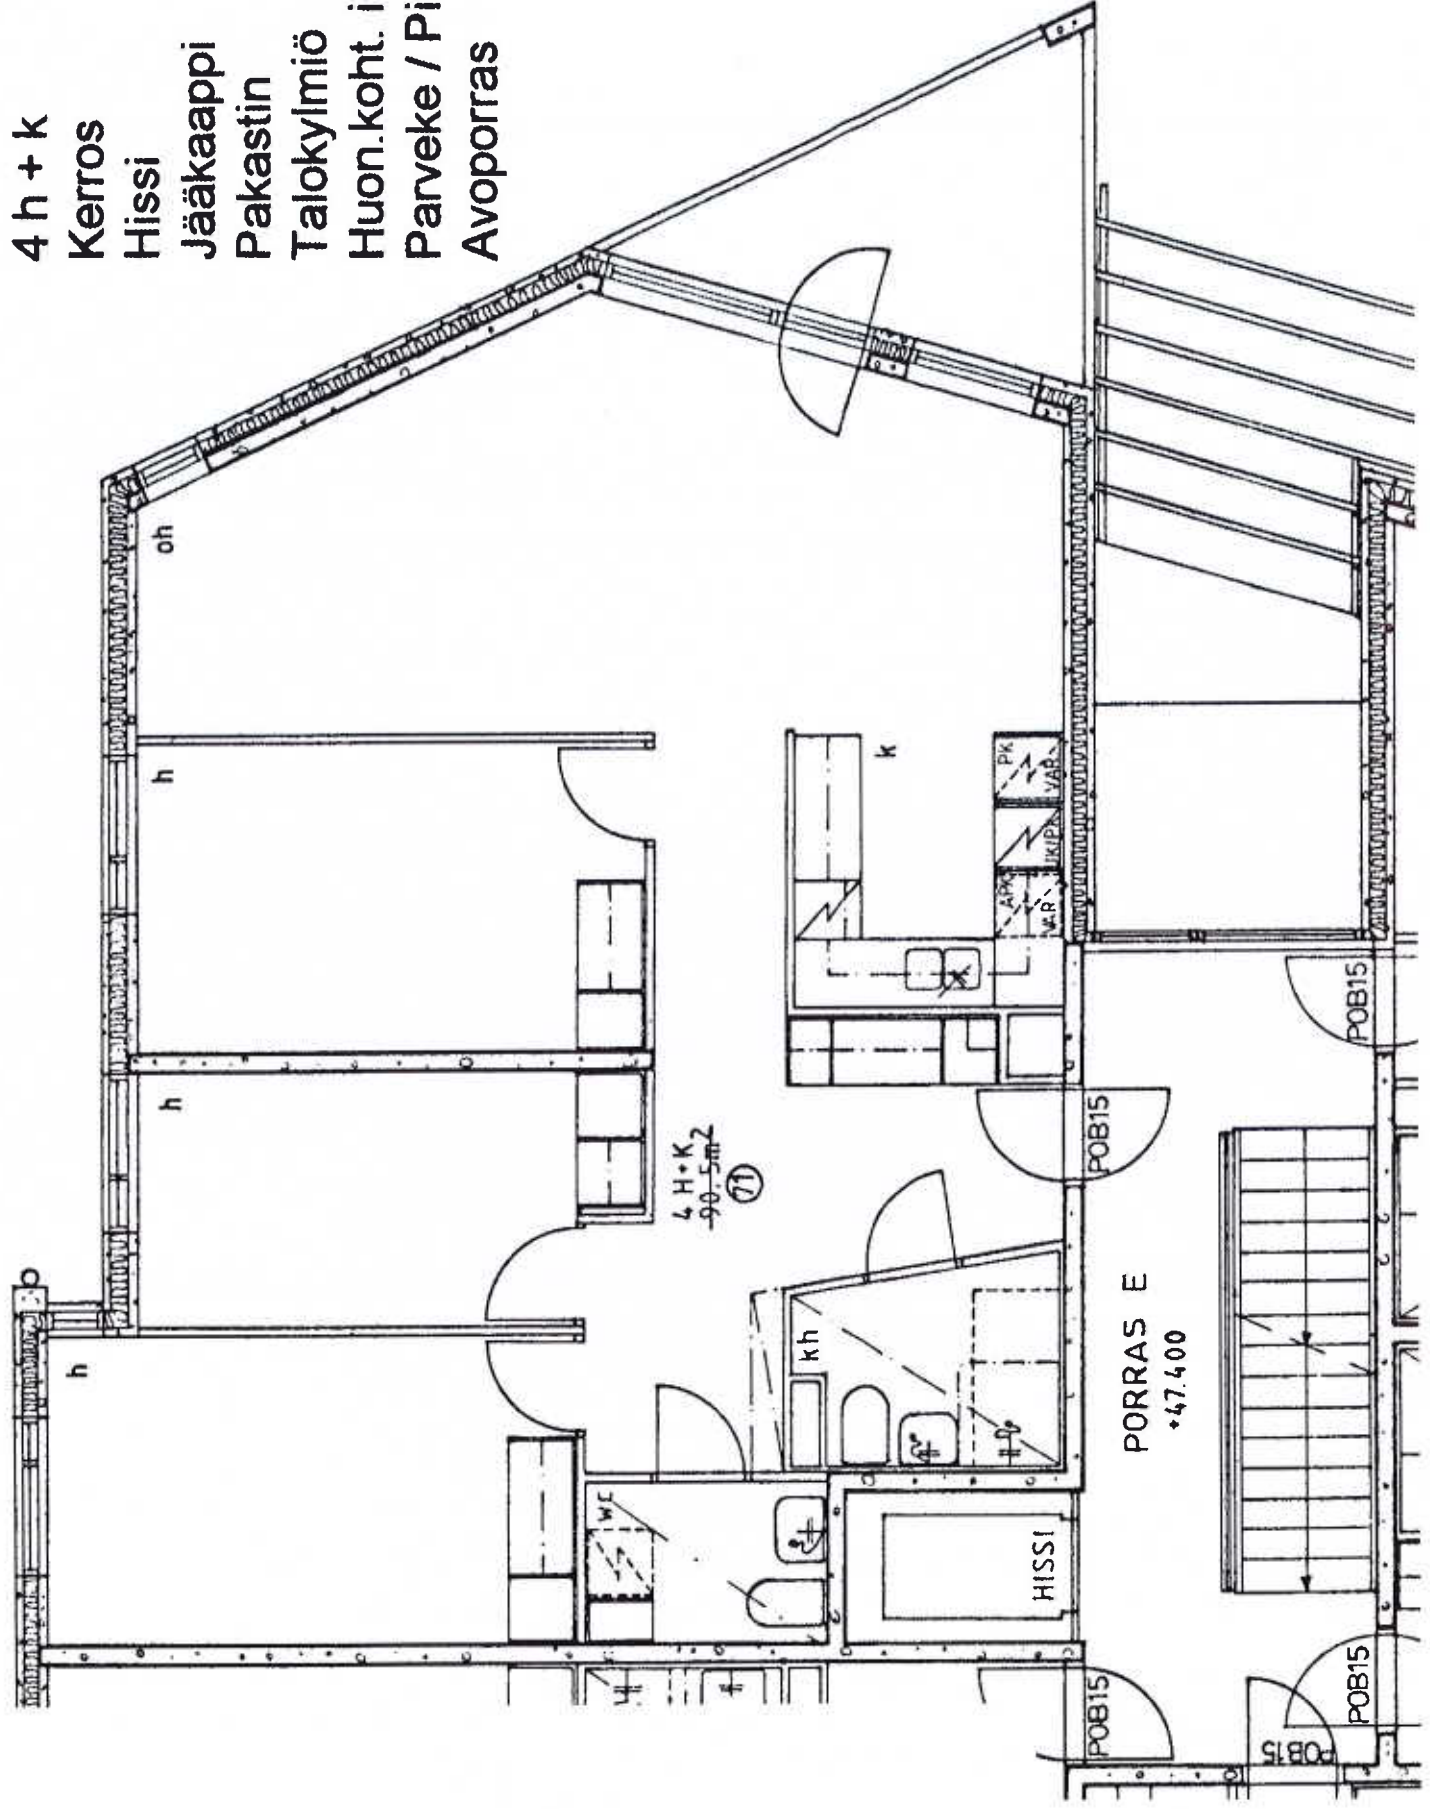

Kivikonkaari 17 D 34

1 h + k 40,0 m²

2	X	X	X			X
---	---	---	---	--	--	---

Kerros

Hissi

Jääkaappi

Pakastin

Talokylmiö

Talokylmiö

Huon.koht. ilmanv.

Parveke / Piha

X

Avoporras

Kivikonkaari 17 E 57

3 h + k 79,0 m²

Kerros	1
Hissi	X
Jääkaappi	X
Pakastin	X
Talokylmiö	
Huon.koht. ilmanv.	
Parveke / Piha	X
Avoporras	

3 H+K₂
79,0 m²
57

Kivikonkaari 17 E 71

4 h + k 90,5 m²

4	X	X	X			X
---	---	---	---	--	--	---

Kerros

Hissi

Jääkaappi

Pakastin

Talokylmiö

Huon.koht. ilmanv.

Parveke / Piha

Avoporras

4 H+K
90,5m²
(71)

PORRAS E
+47.400