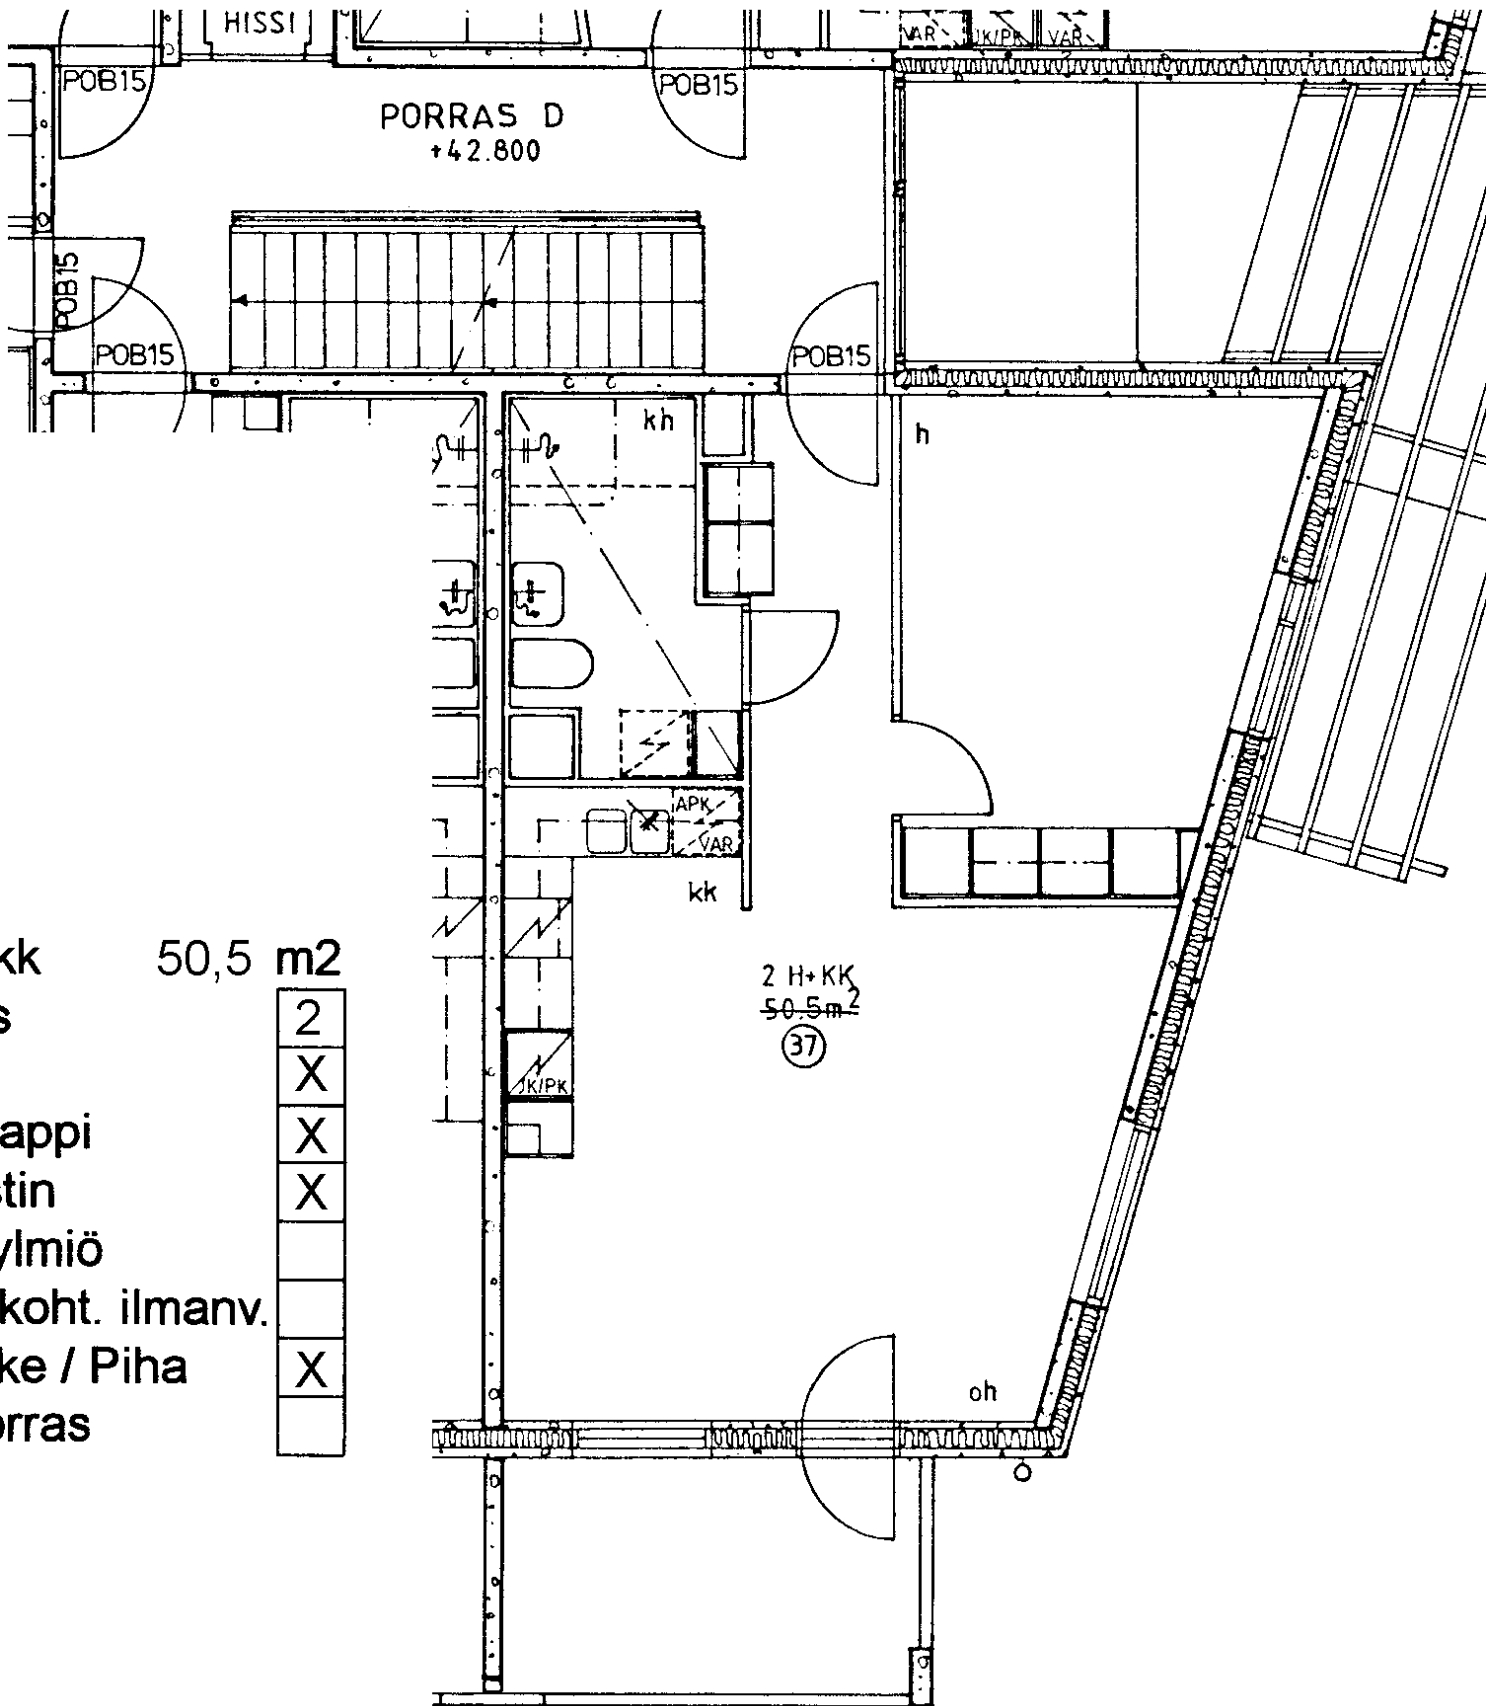

2 h + kk   50,5 m²

Kerros	2
Hissi	X
Jääkaappi	X
Pakastin	X
Talokylmiö	
Huon.koht. ilmanv.	
Parveke / Piha	X
Avoporras	

2 H+KK
50.5m²
(37)