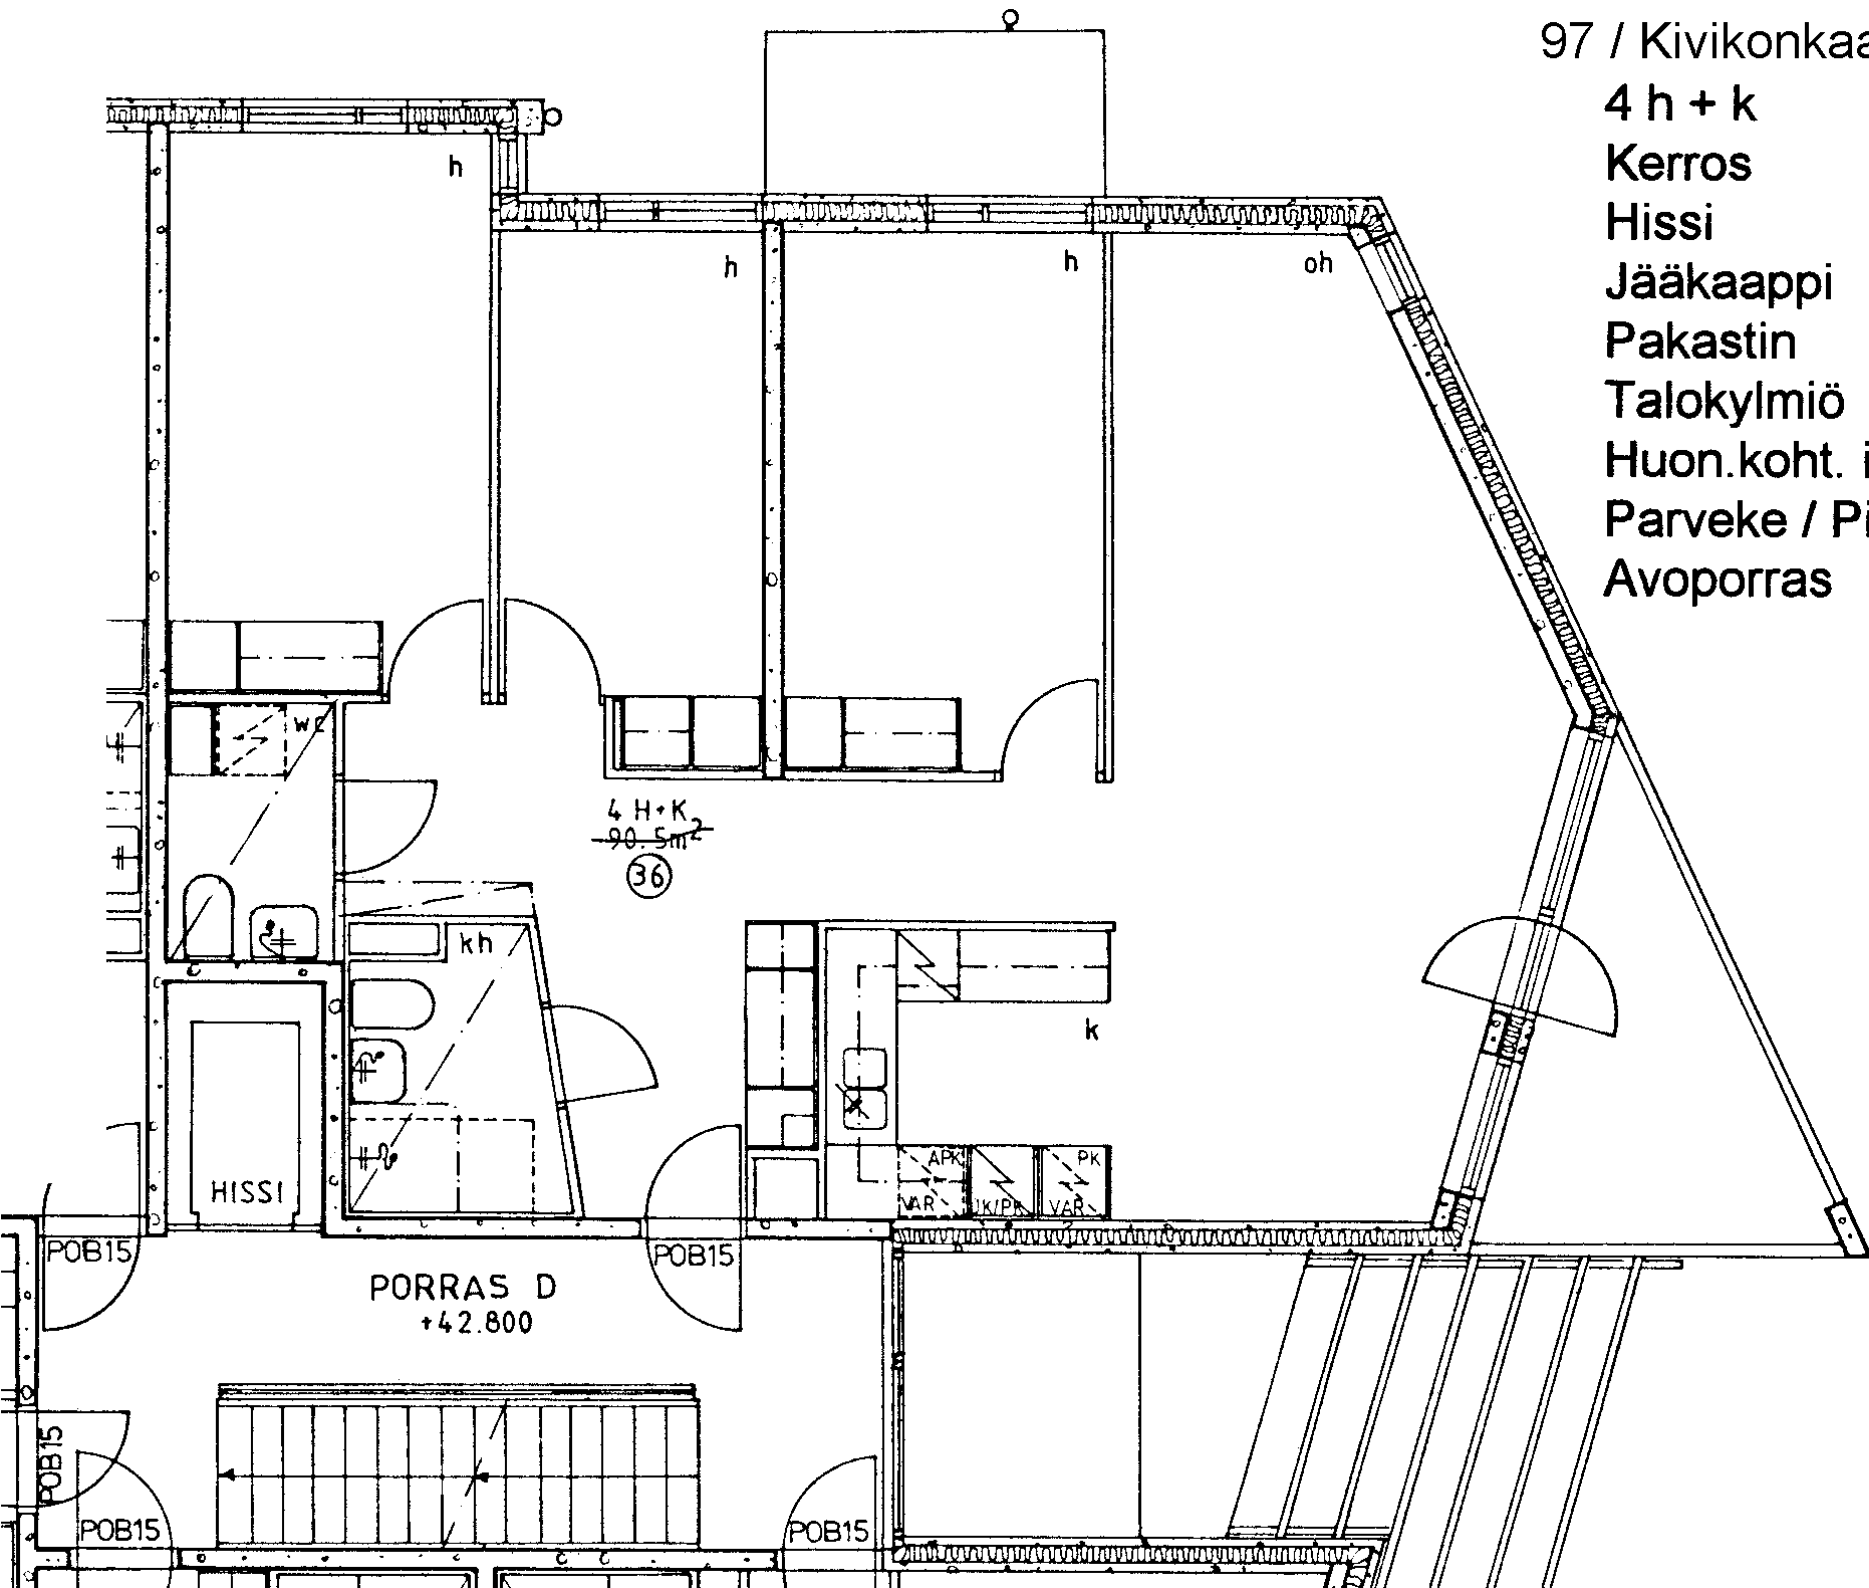

Parveke / Piha X

Avoporras

4 H+K
90,5 m²
(36)

PORRAS D
+42.800

HISSI

POB15

POB15

POB15