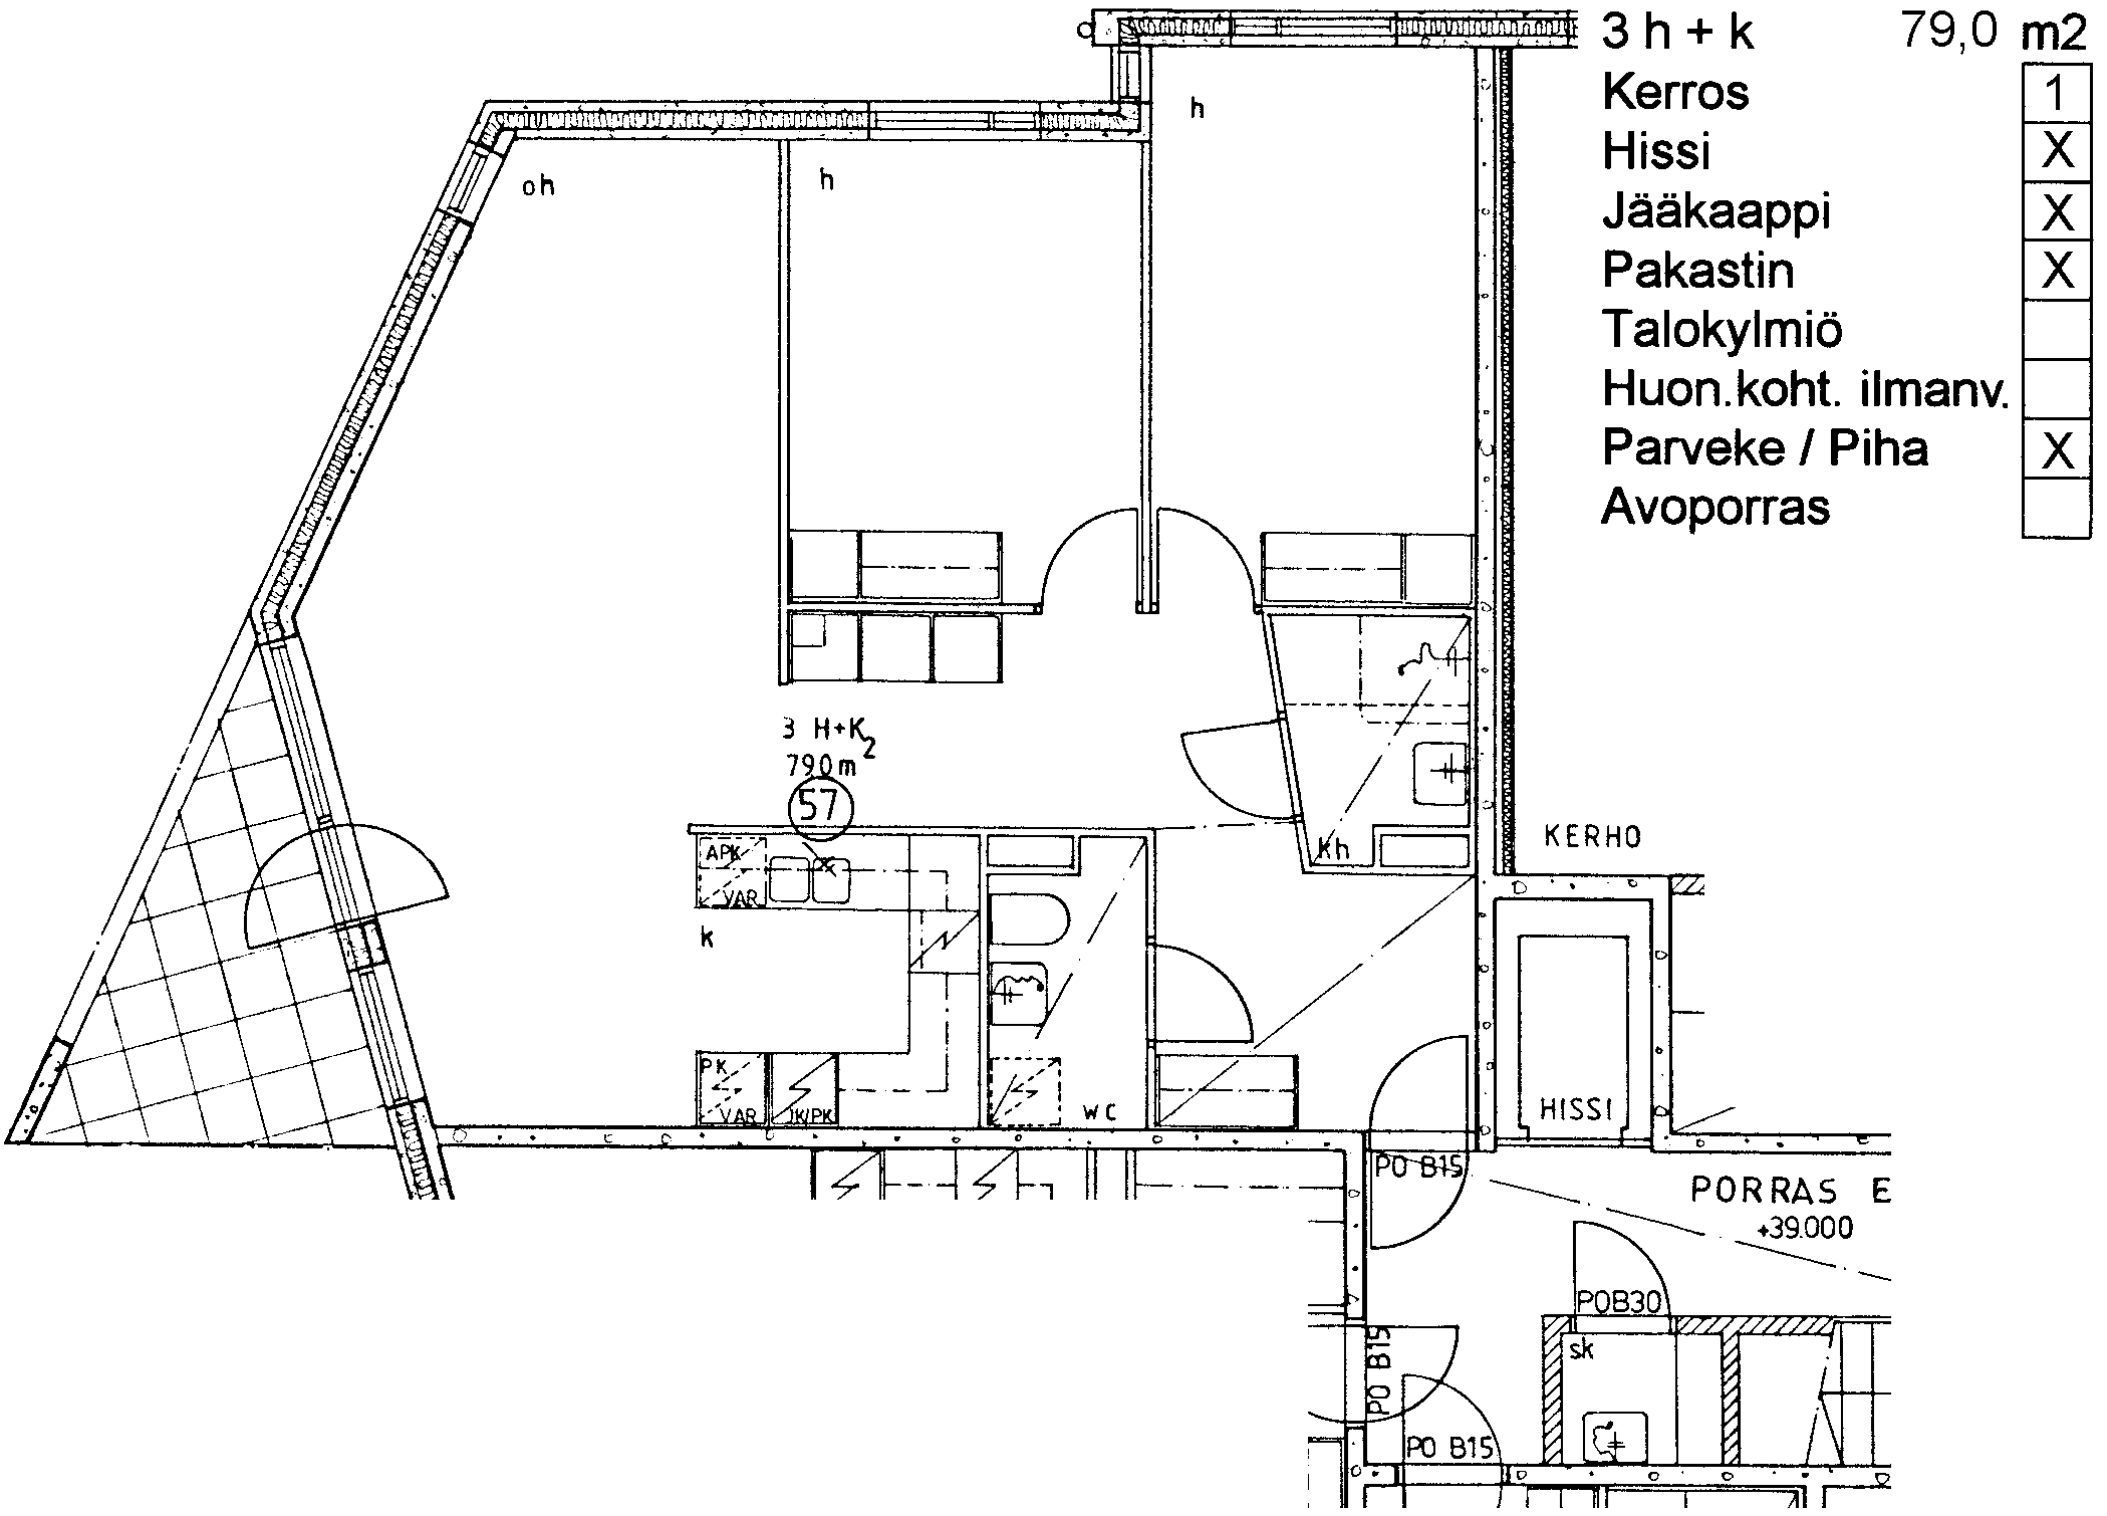

Talokylmiö

Huon.koht. ilmanv.

Parveke / Piha X

Avoporras

4H+K
90.5 m²
(54)

PORRAS D
+54.000

1 h + k	40,0 m2
Kerros	1
Hissi	X
Jääkaappi	X
Pakastin	X
Talokylmiö	
Huon.koht. ilmanv.	
Parveke / Piha	X
Avoporras	