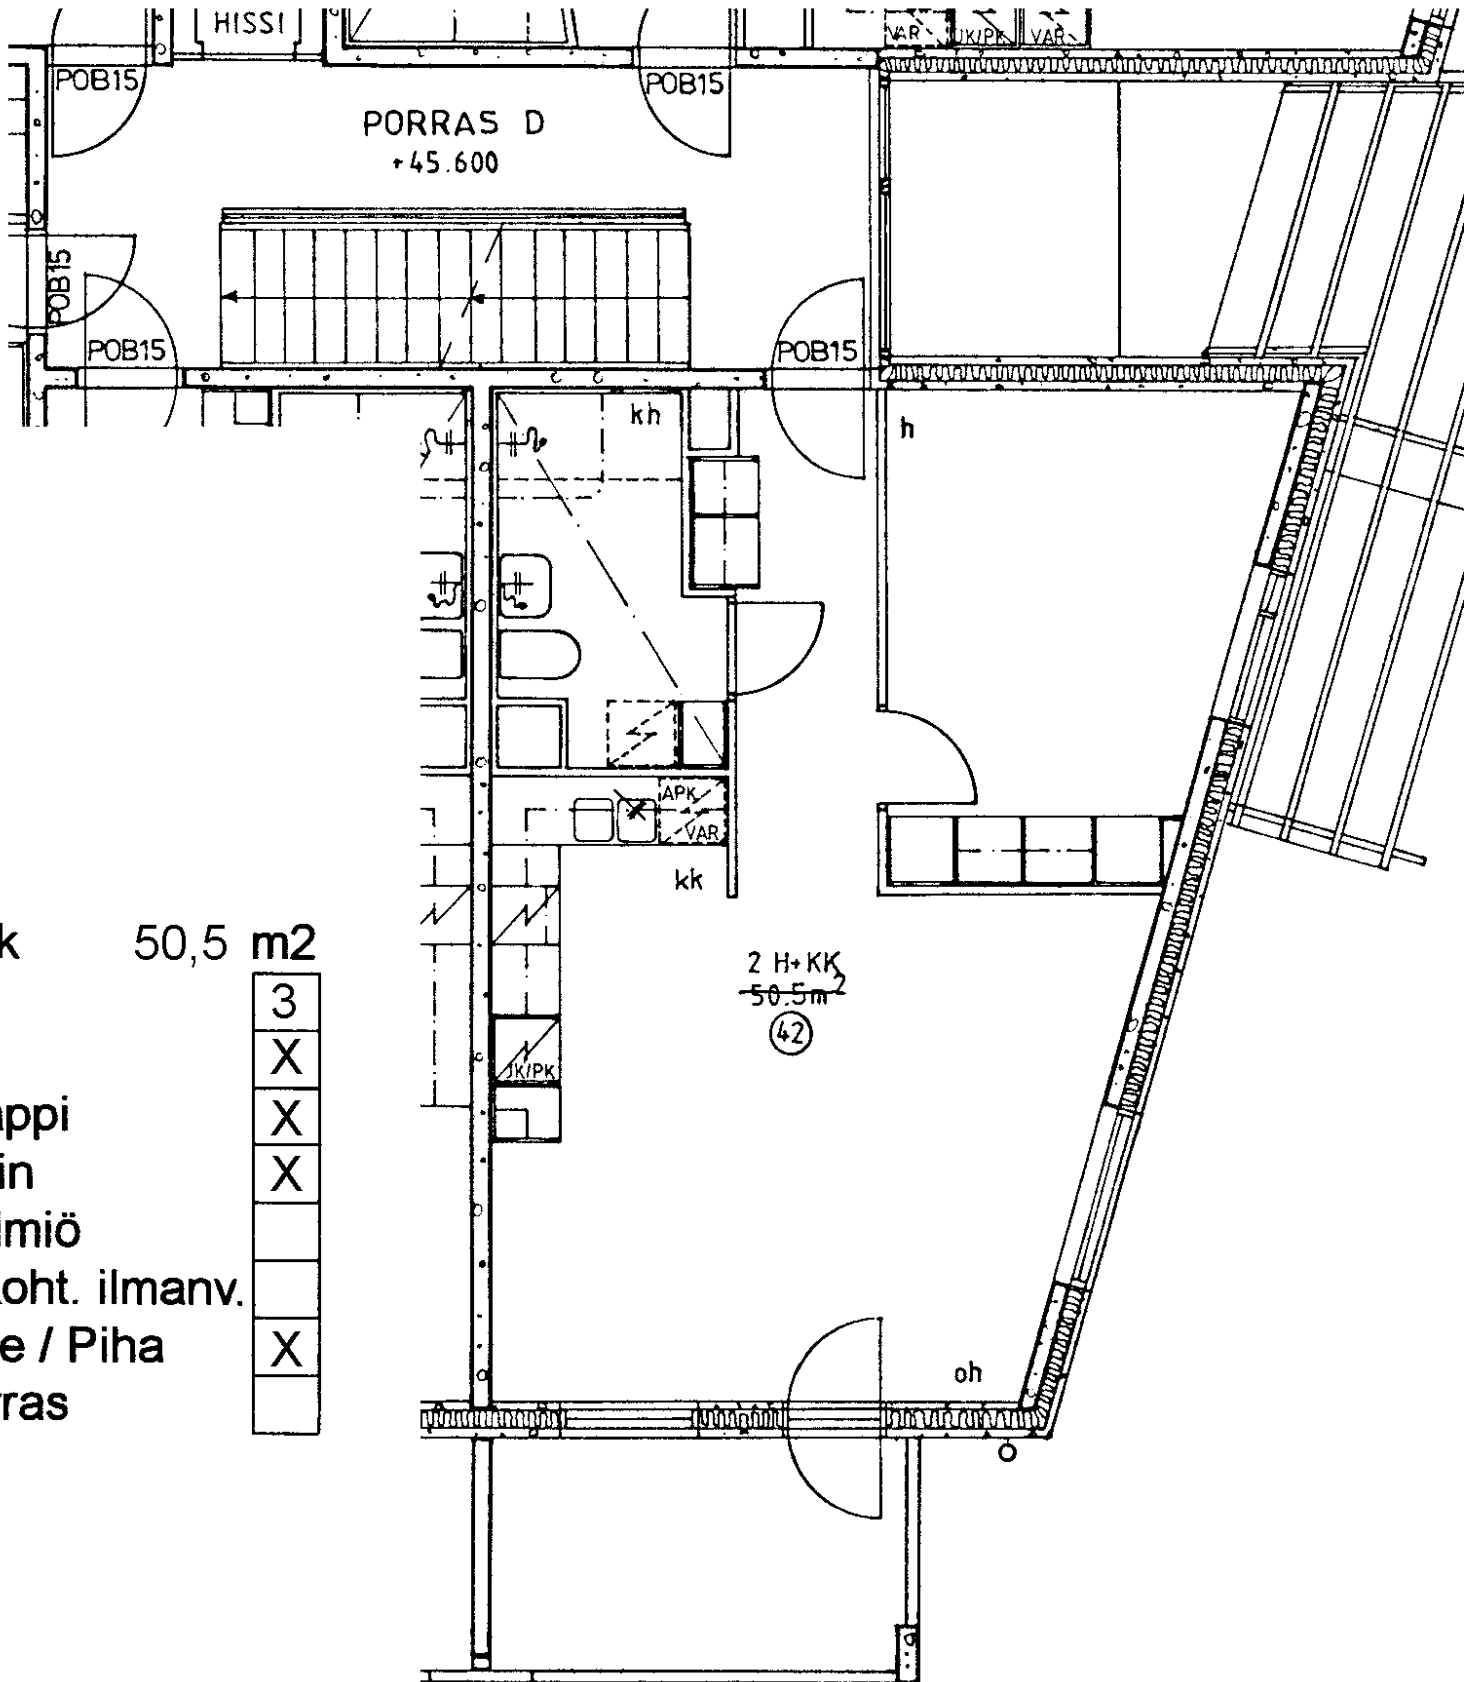

2 h + kk	50,5 m²
Kerros	3
Hissi	X
Jääkaappi	X
Pakastin	X
Talokylmiö	
Huon.koht. ilmanv.	
Parveke / Piha	X
Avoporras	

2 H+KK
50.5m²
(42)