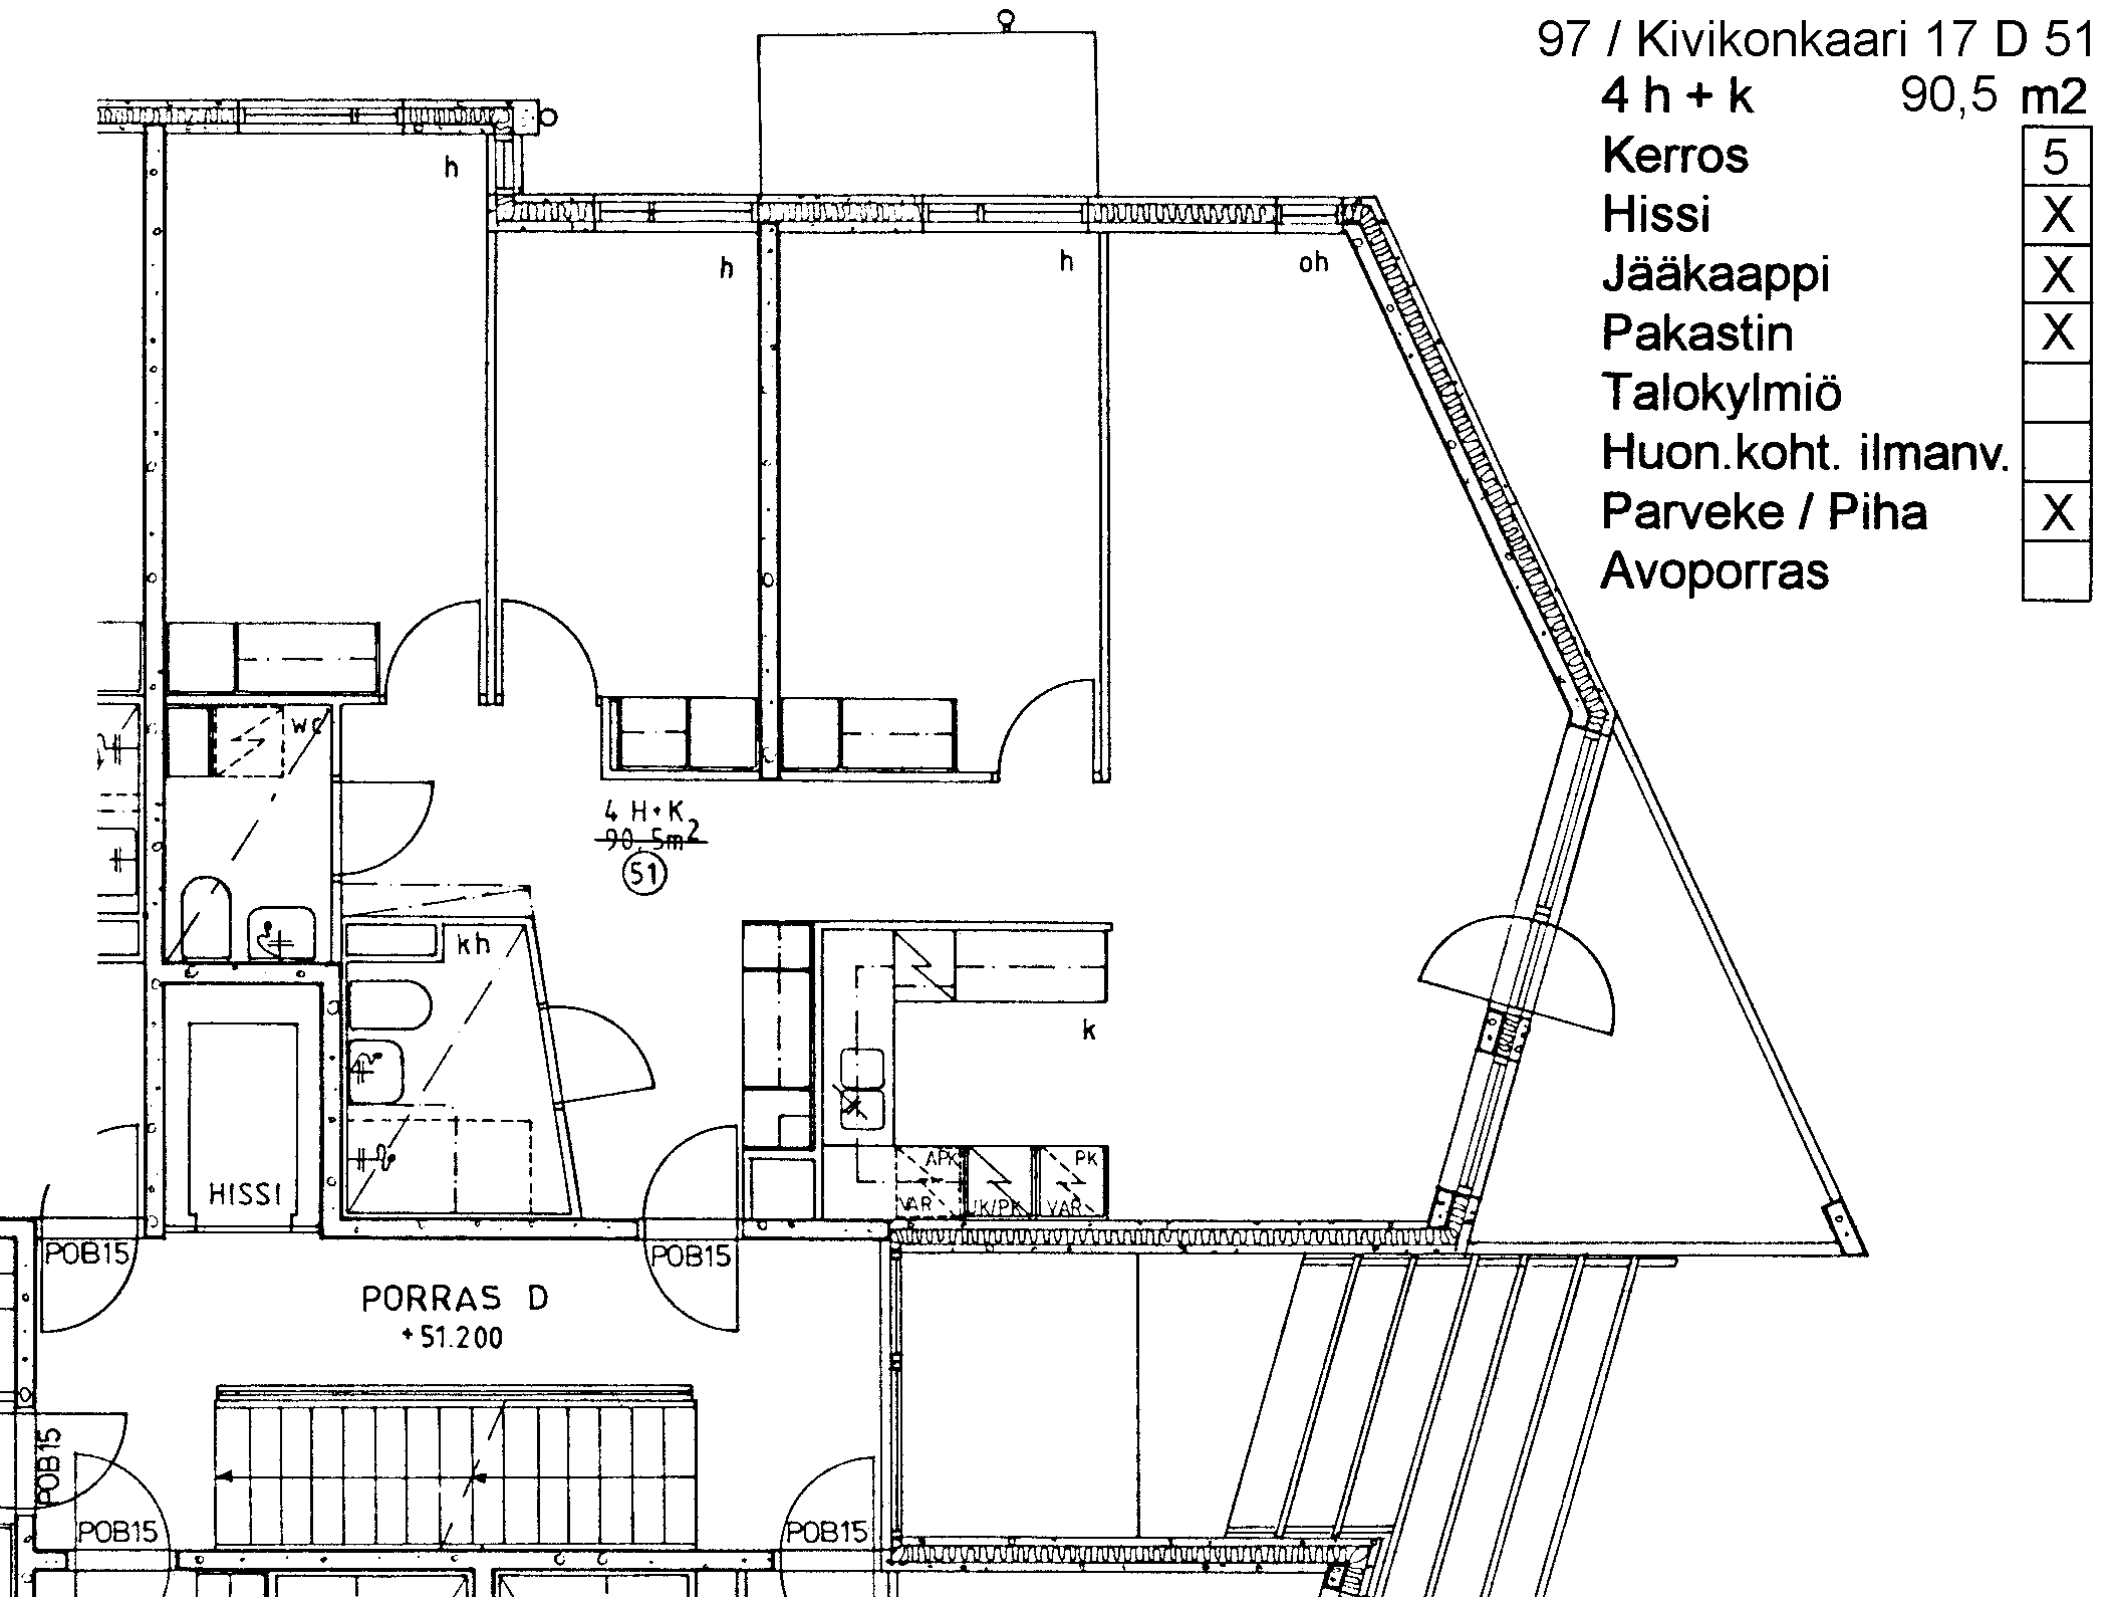

Parveke / Piha X

Avoporras

4 H+K
90,5 m²
(51)

PORRAS D
+51.200

HISSI

POB15

POB15

POB15