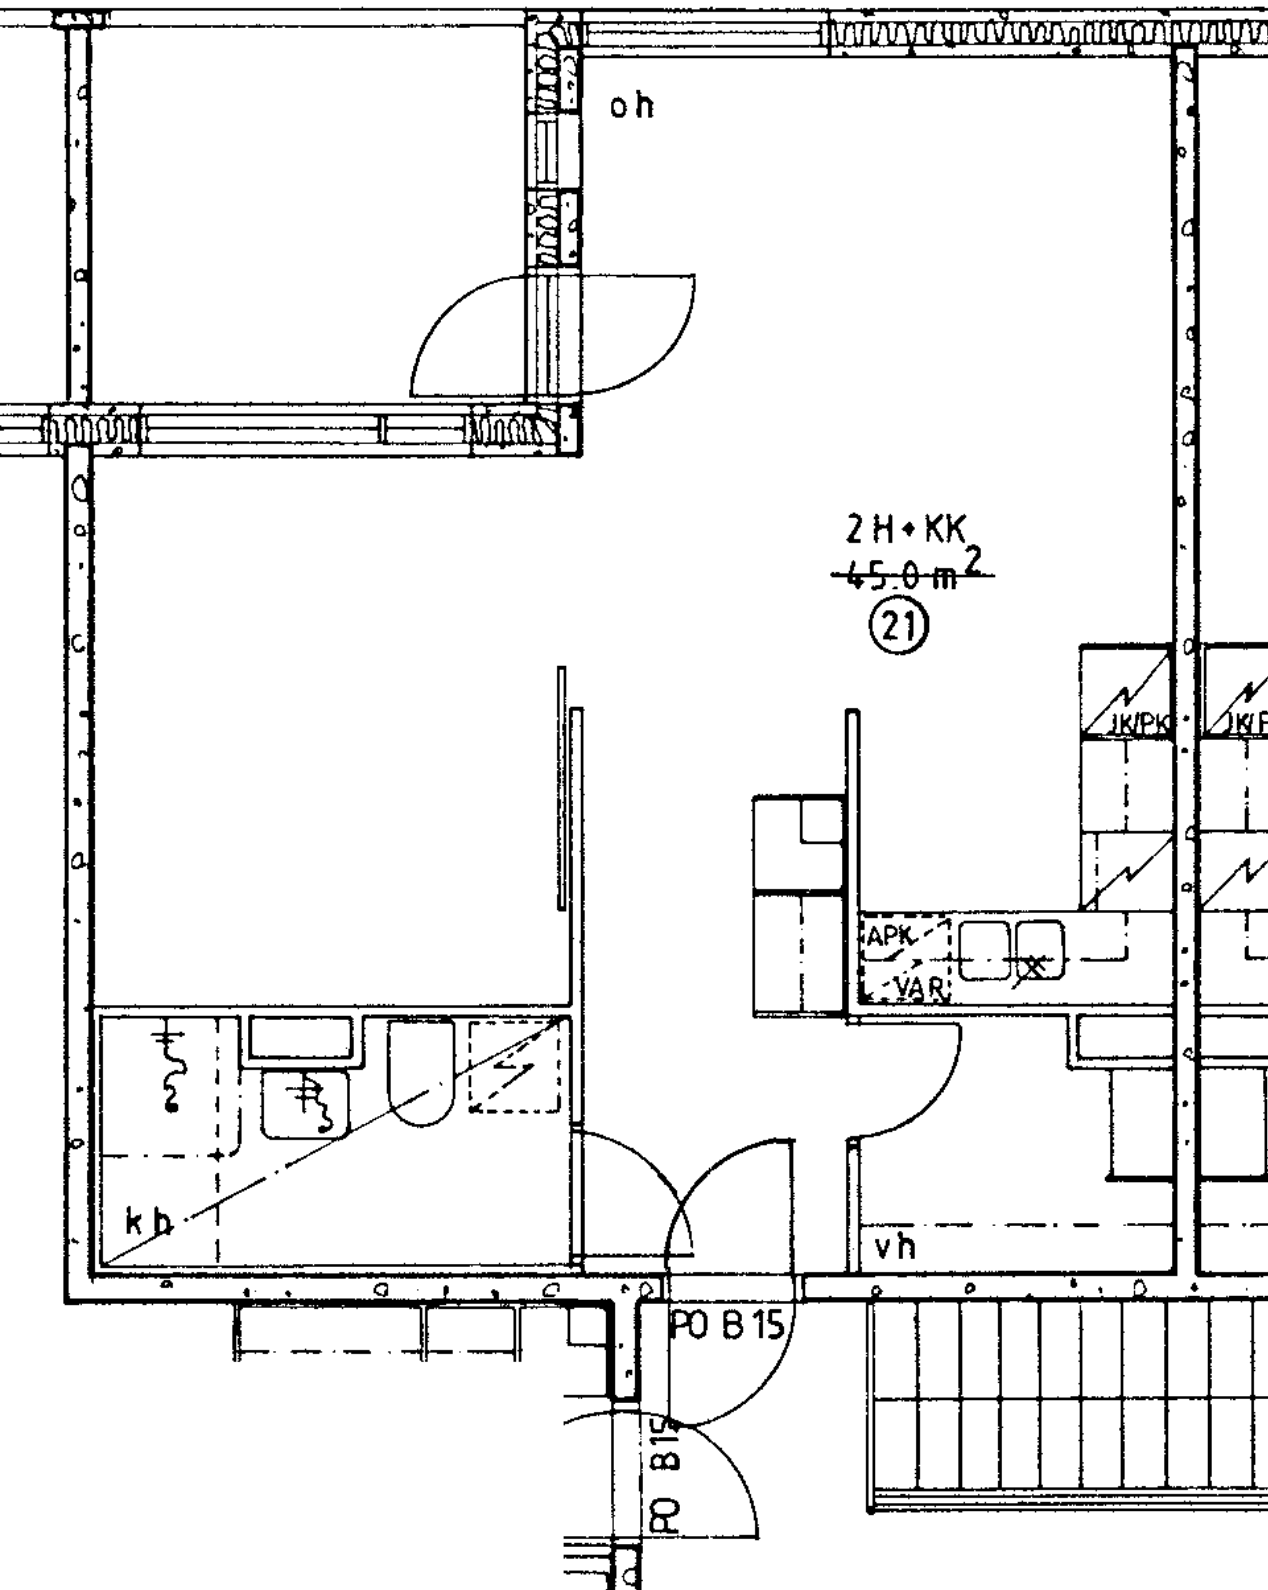

Pakastin X

Talokylmiö

Huon.koht. ilmanv.

Parveke / Piha X

Avoporras

3H+K
79.0 m²
20

PORRAS B

2 h + kk	45,0 m ²
Kerros	3
Hissi	
Jääkaappi	X
Pakastin	X
Talokylmiö	
Huon.koht. ilmanv.	
Parveke / Piha	X
Avoporras	