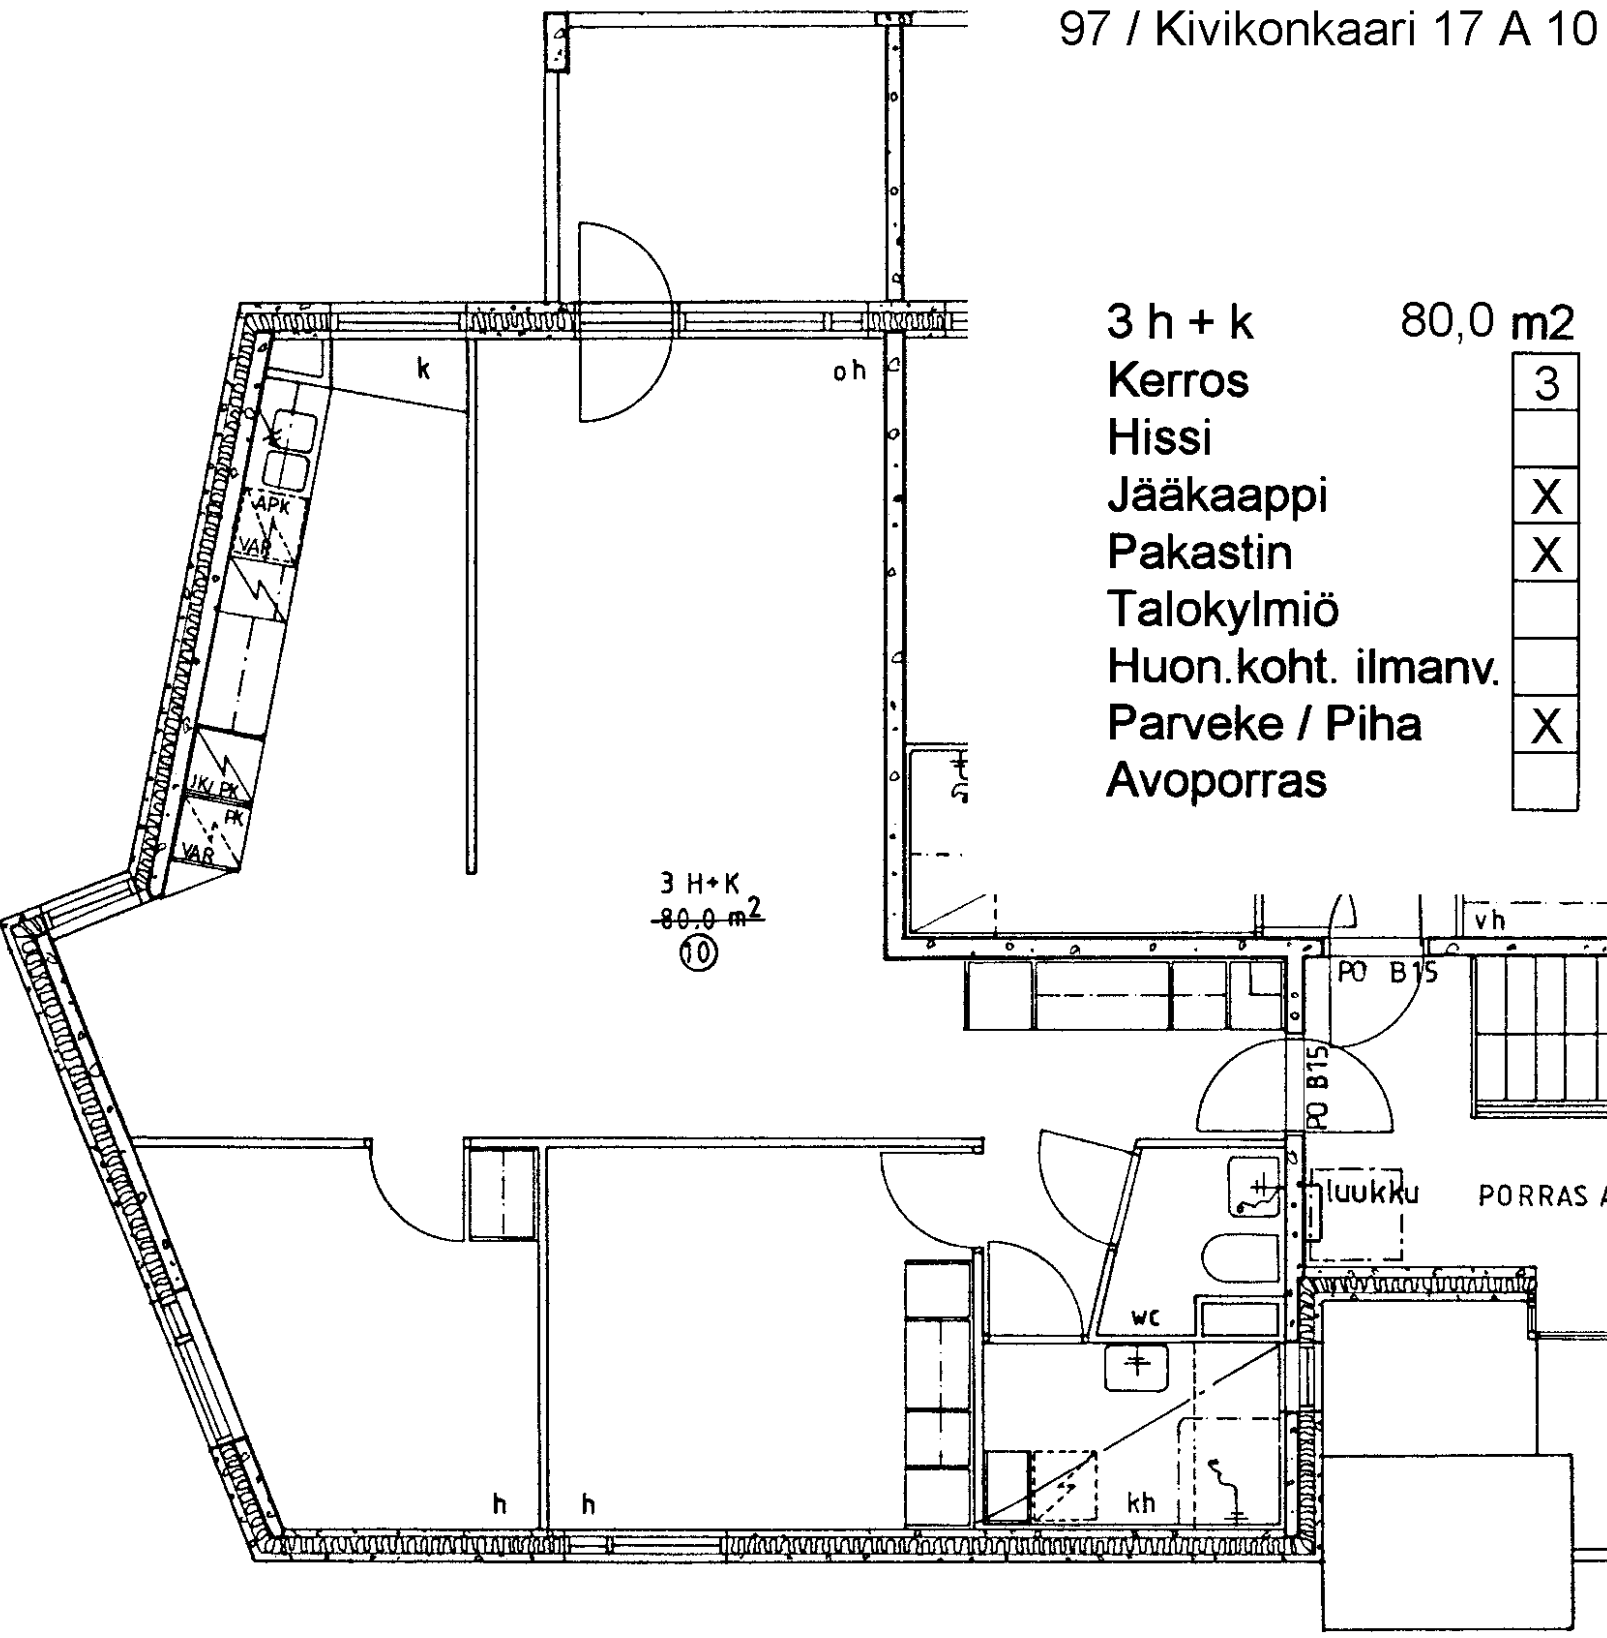

Avoporras

97 / Kivikonkaari 17 A 10

3 h + k	80,0 m ²
Kerros	3
Hissi	
Jääkaappi	X
Pakastin	X
Talokylmiö	
Huon.koht. ilmanv.	
Parveke / Piha	X
Avoporras	

3 H+K
80.0 m²
⑩

PORRAS A

2 h + kk	45,0 m ²
Kerros	3
Hissi	
Jääkaappi	X
Pakastin	X
Talokylmiö	
Huon.koht. ilmanv.	
Parveke / Piha	X
Avoporras	