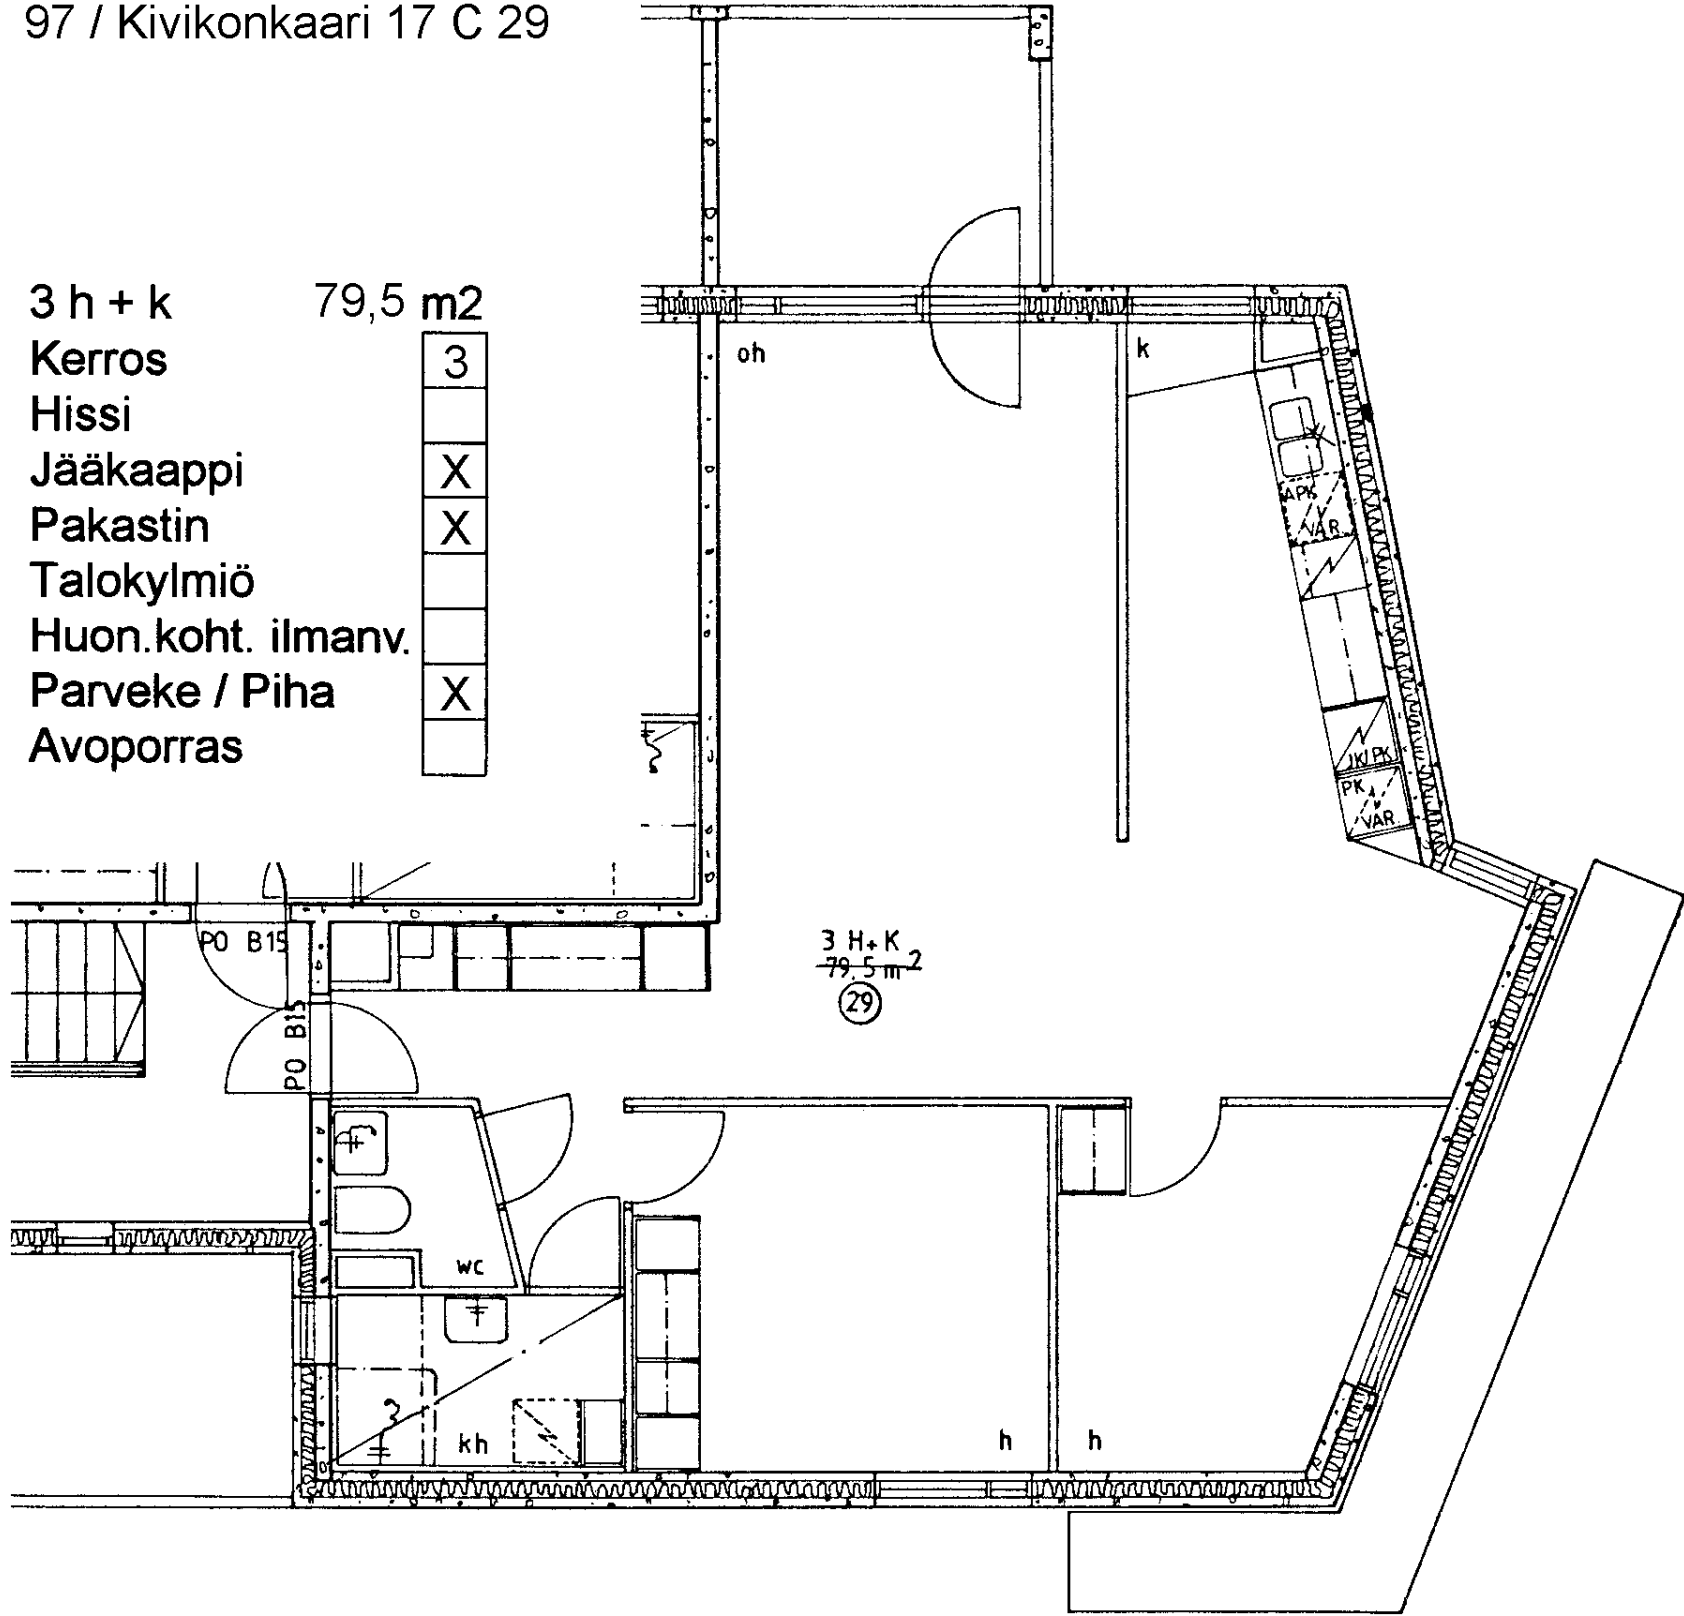

3 h + k 79,5 m²

Kerros	3
Hissi	
Jääkaappi	X
Pakastin	X
Talokylmiö	
Huon.koht. ilmanv.	
Parveke / Piha	X
Avoporras	

97 / Kivikonkaari 17 C 30

- 3 h + k
- Kerros
- Hissi
- Jääkaappi
- Pakastin
- Talokylmiö
- Huon.koht. ilmanv.
- Parveke / Piha
- Avoporras