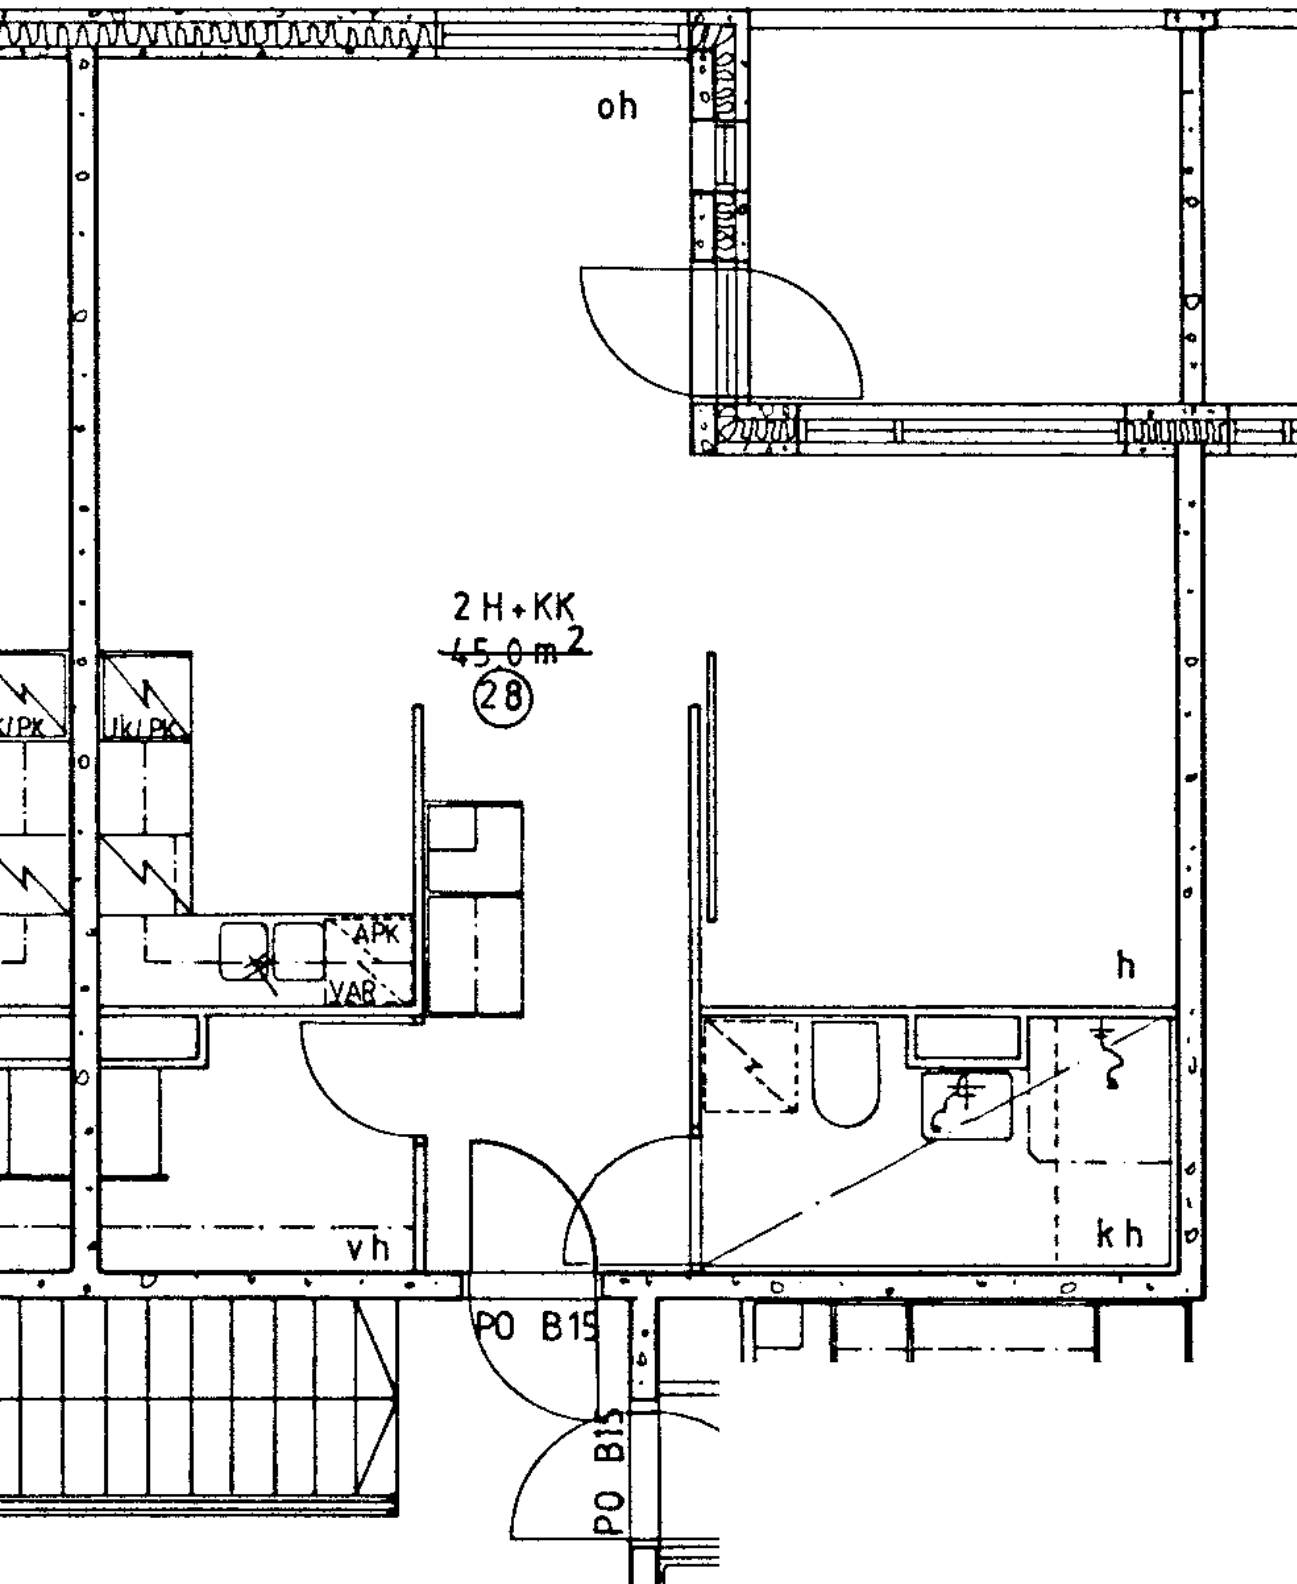

VAR

VAR

UK/PK

PK

VAR

2 h + kk	45,0 m ²
Kerros	2
Hissi	
Jääkaappi	X
Pakastin	X
Talokylmiö	
Huon.koht. ilmanv.	
Parveke / Piha	X
Avoporras	

2 h + kk	45,0 m ²
Kerros	3
Hissi	
Jääkaappi	X
Pakastin	X
Talokylmiö	
Huon.koht. ilmanv.	
Parveke / Piha	X
Avoporras	