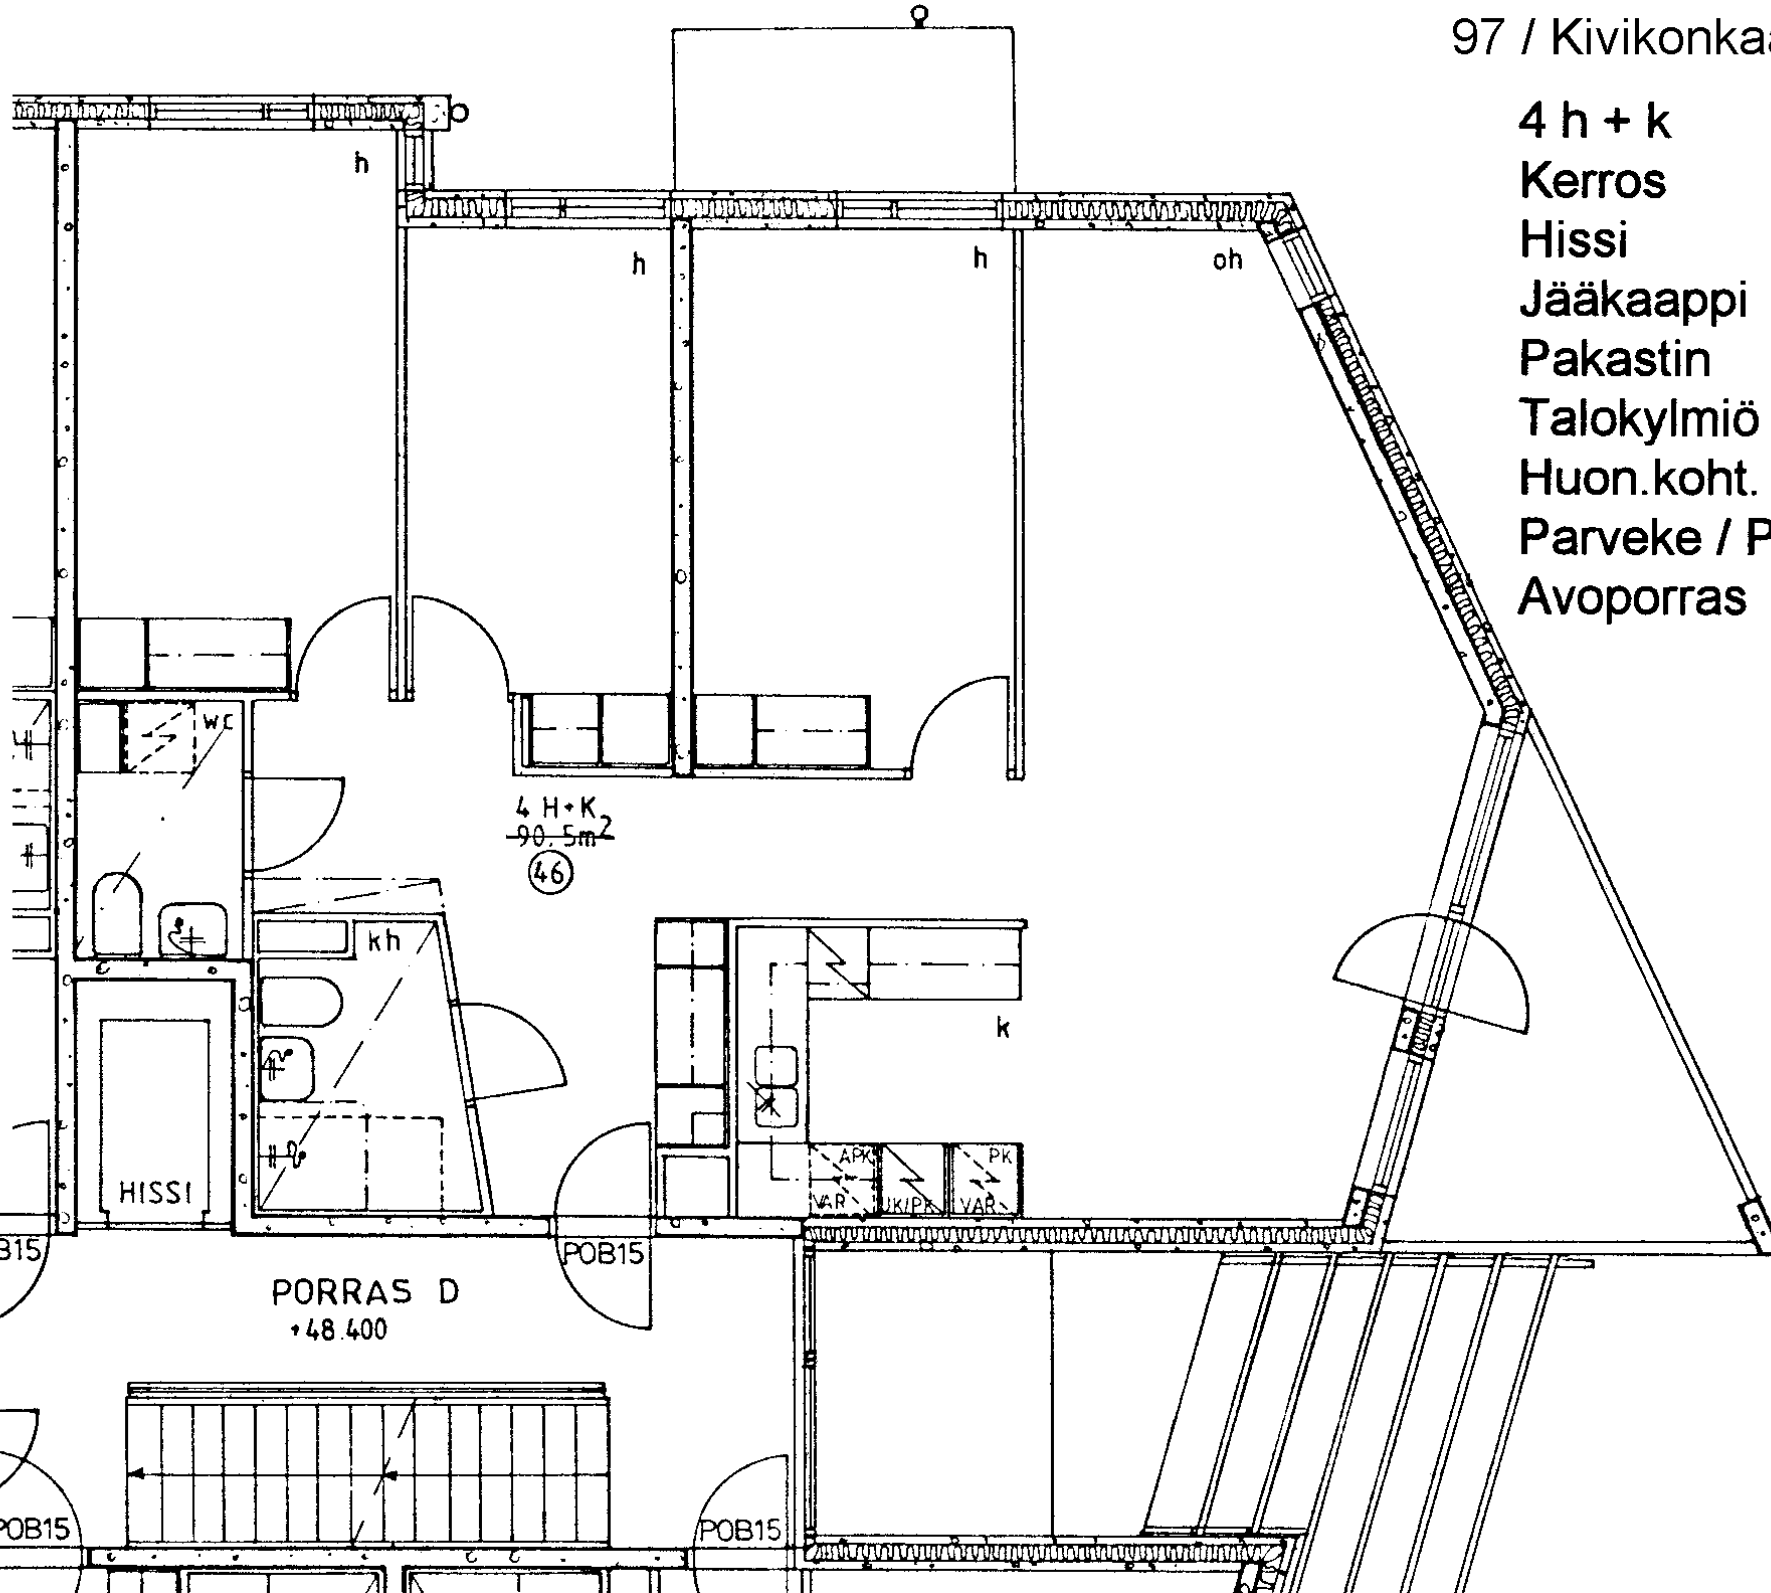

4 h + k	90,5 m²
Kerros	4
Hissi	X
Jääkaappi	X
Pakastin	X
Talokylmiö	
Huon.koht. ilmanv.	
Parveke / Piha	X
Avoporras	

4 H+K
90,5m²
(46)

PORRAS D
+48.400

POB15

POB15

POB15

POB15

POB15

APK
VAR

PK
VAR

UK/IK

4
X
X
X
X