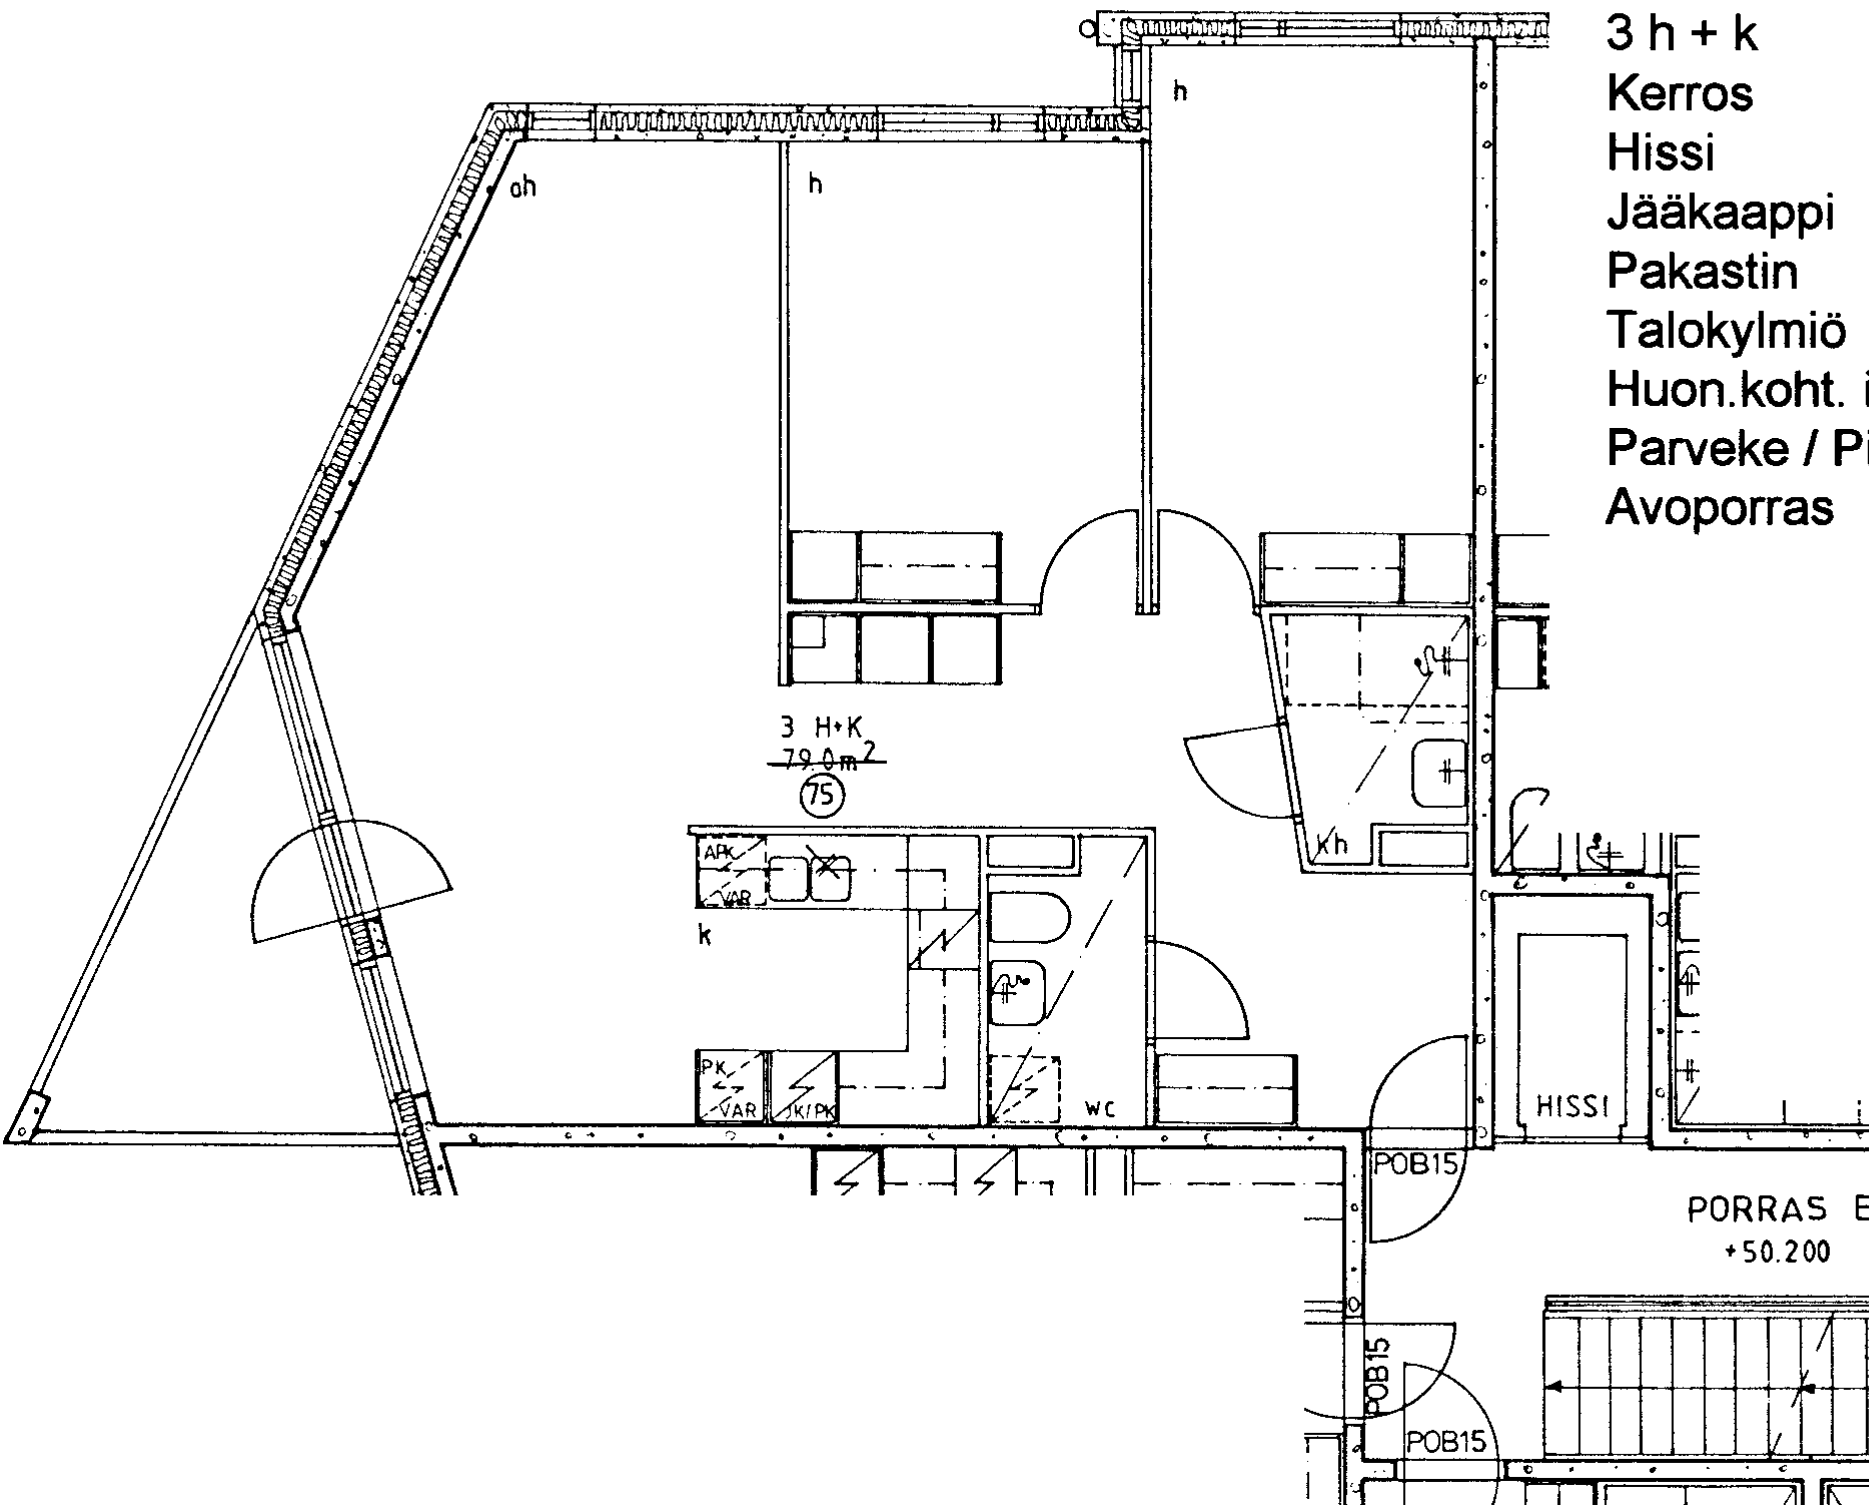

3 h + k	79,0 m²
Kerros	5
Hissi	X
Jääkaappi	X
Pakastin	X
Talokylmiö	
Huon.koht. ilmanv.	
Parveke / Piha	X
Avoporras	

PORRAS E
+50.200