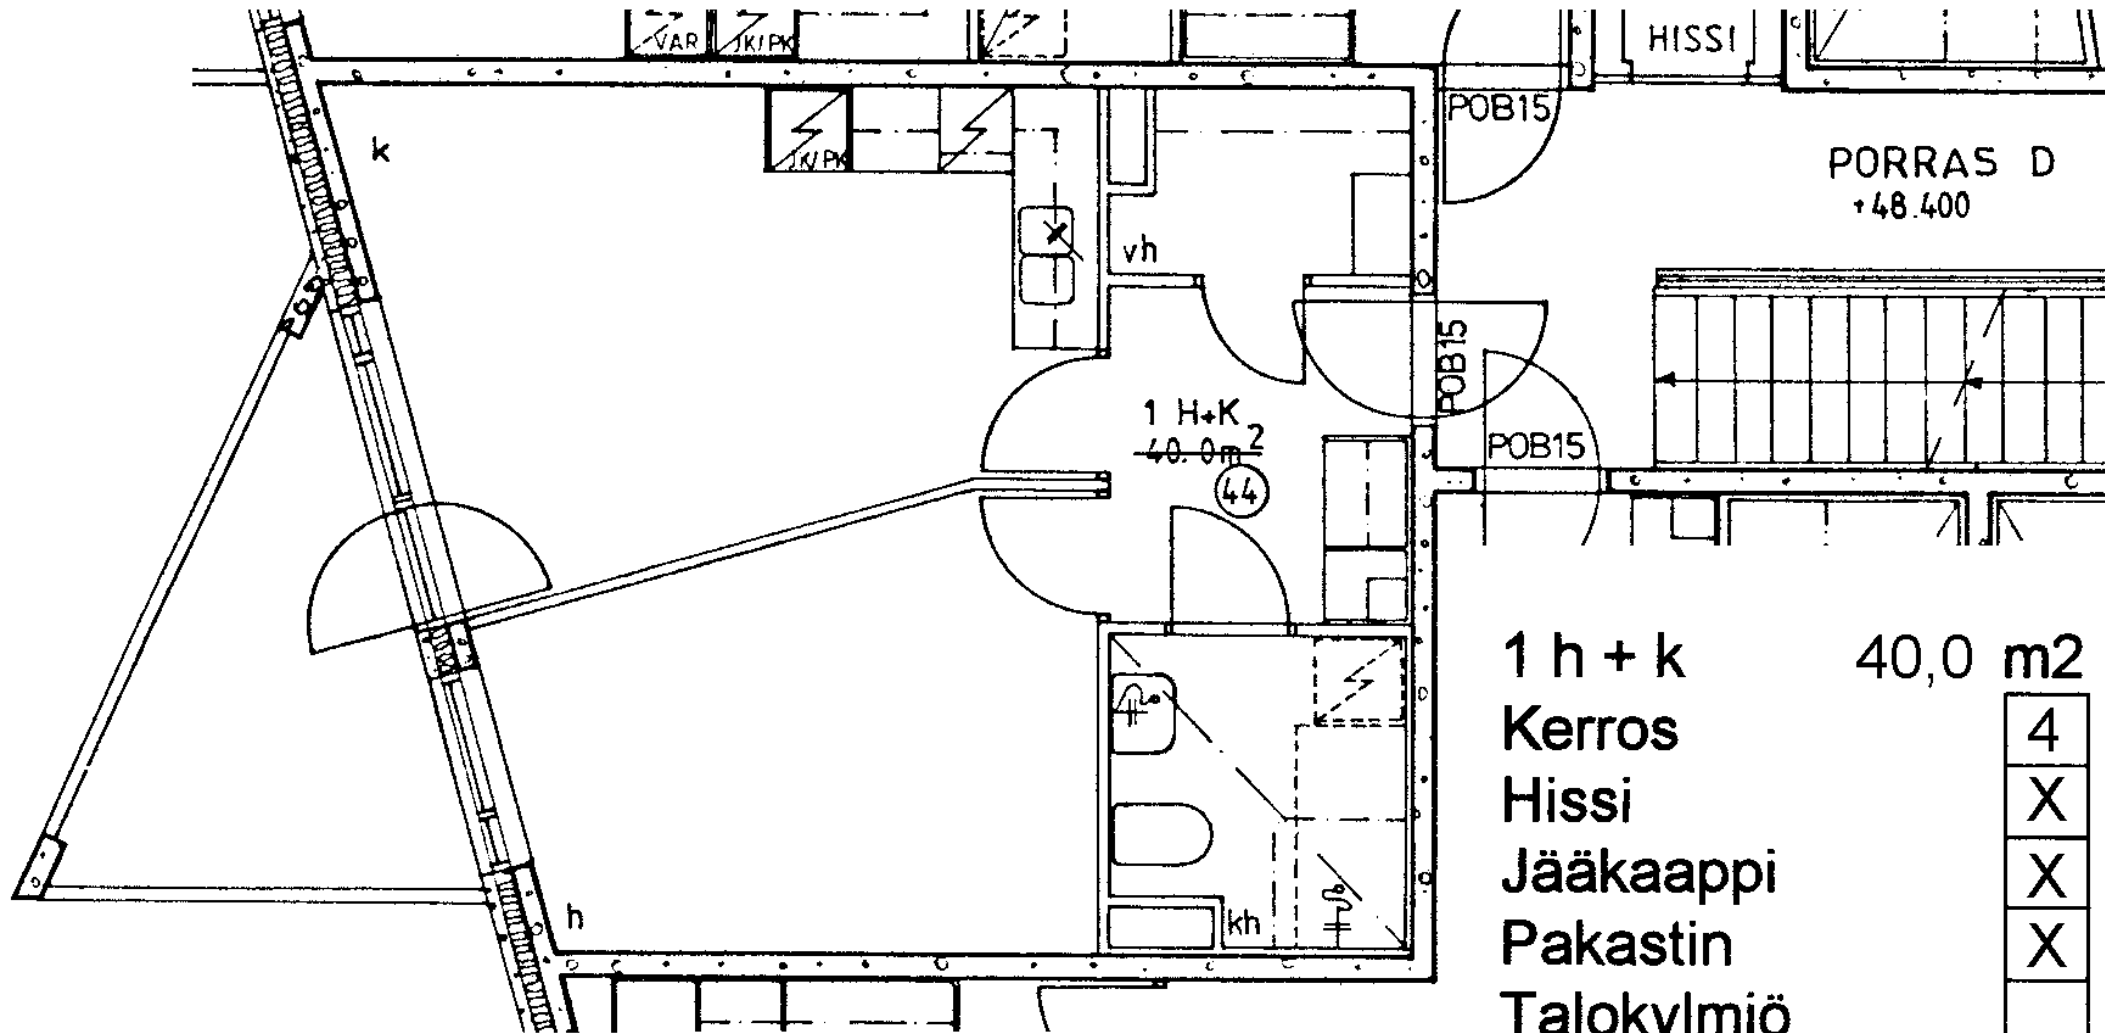

Talokylmiö

Huon.koht. ilmanv.

Parveke / Piha

X

Avoporras

97 / Kivikonkaari 17 D 44

1 h + k	40,0 m ²
Kerros	4
Hissi	X
Jääkaappi	X
Pakastin	X
Talokylmiö	
Huon.koht. ilmanv.	
Parveke / Piha	X
Avoporras	

3 h + k	79,0 m ²
Kerros	4
Hissi	X
Jääkaappi	X
Pakastin	X
Talokylmiö	
Huon.koht. ilmanv.	
Parveke / Piha	X
Avoporras	