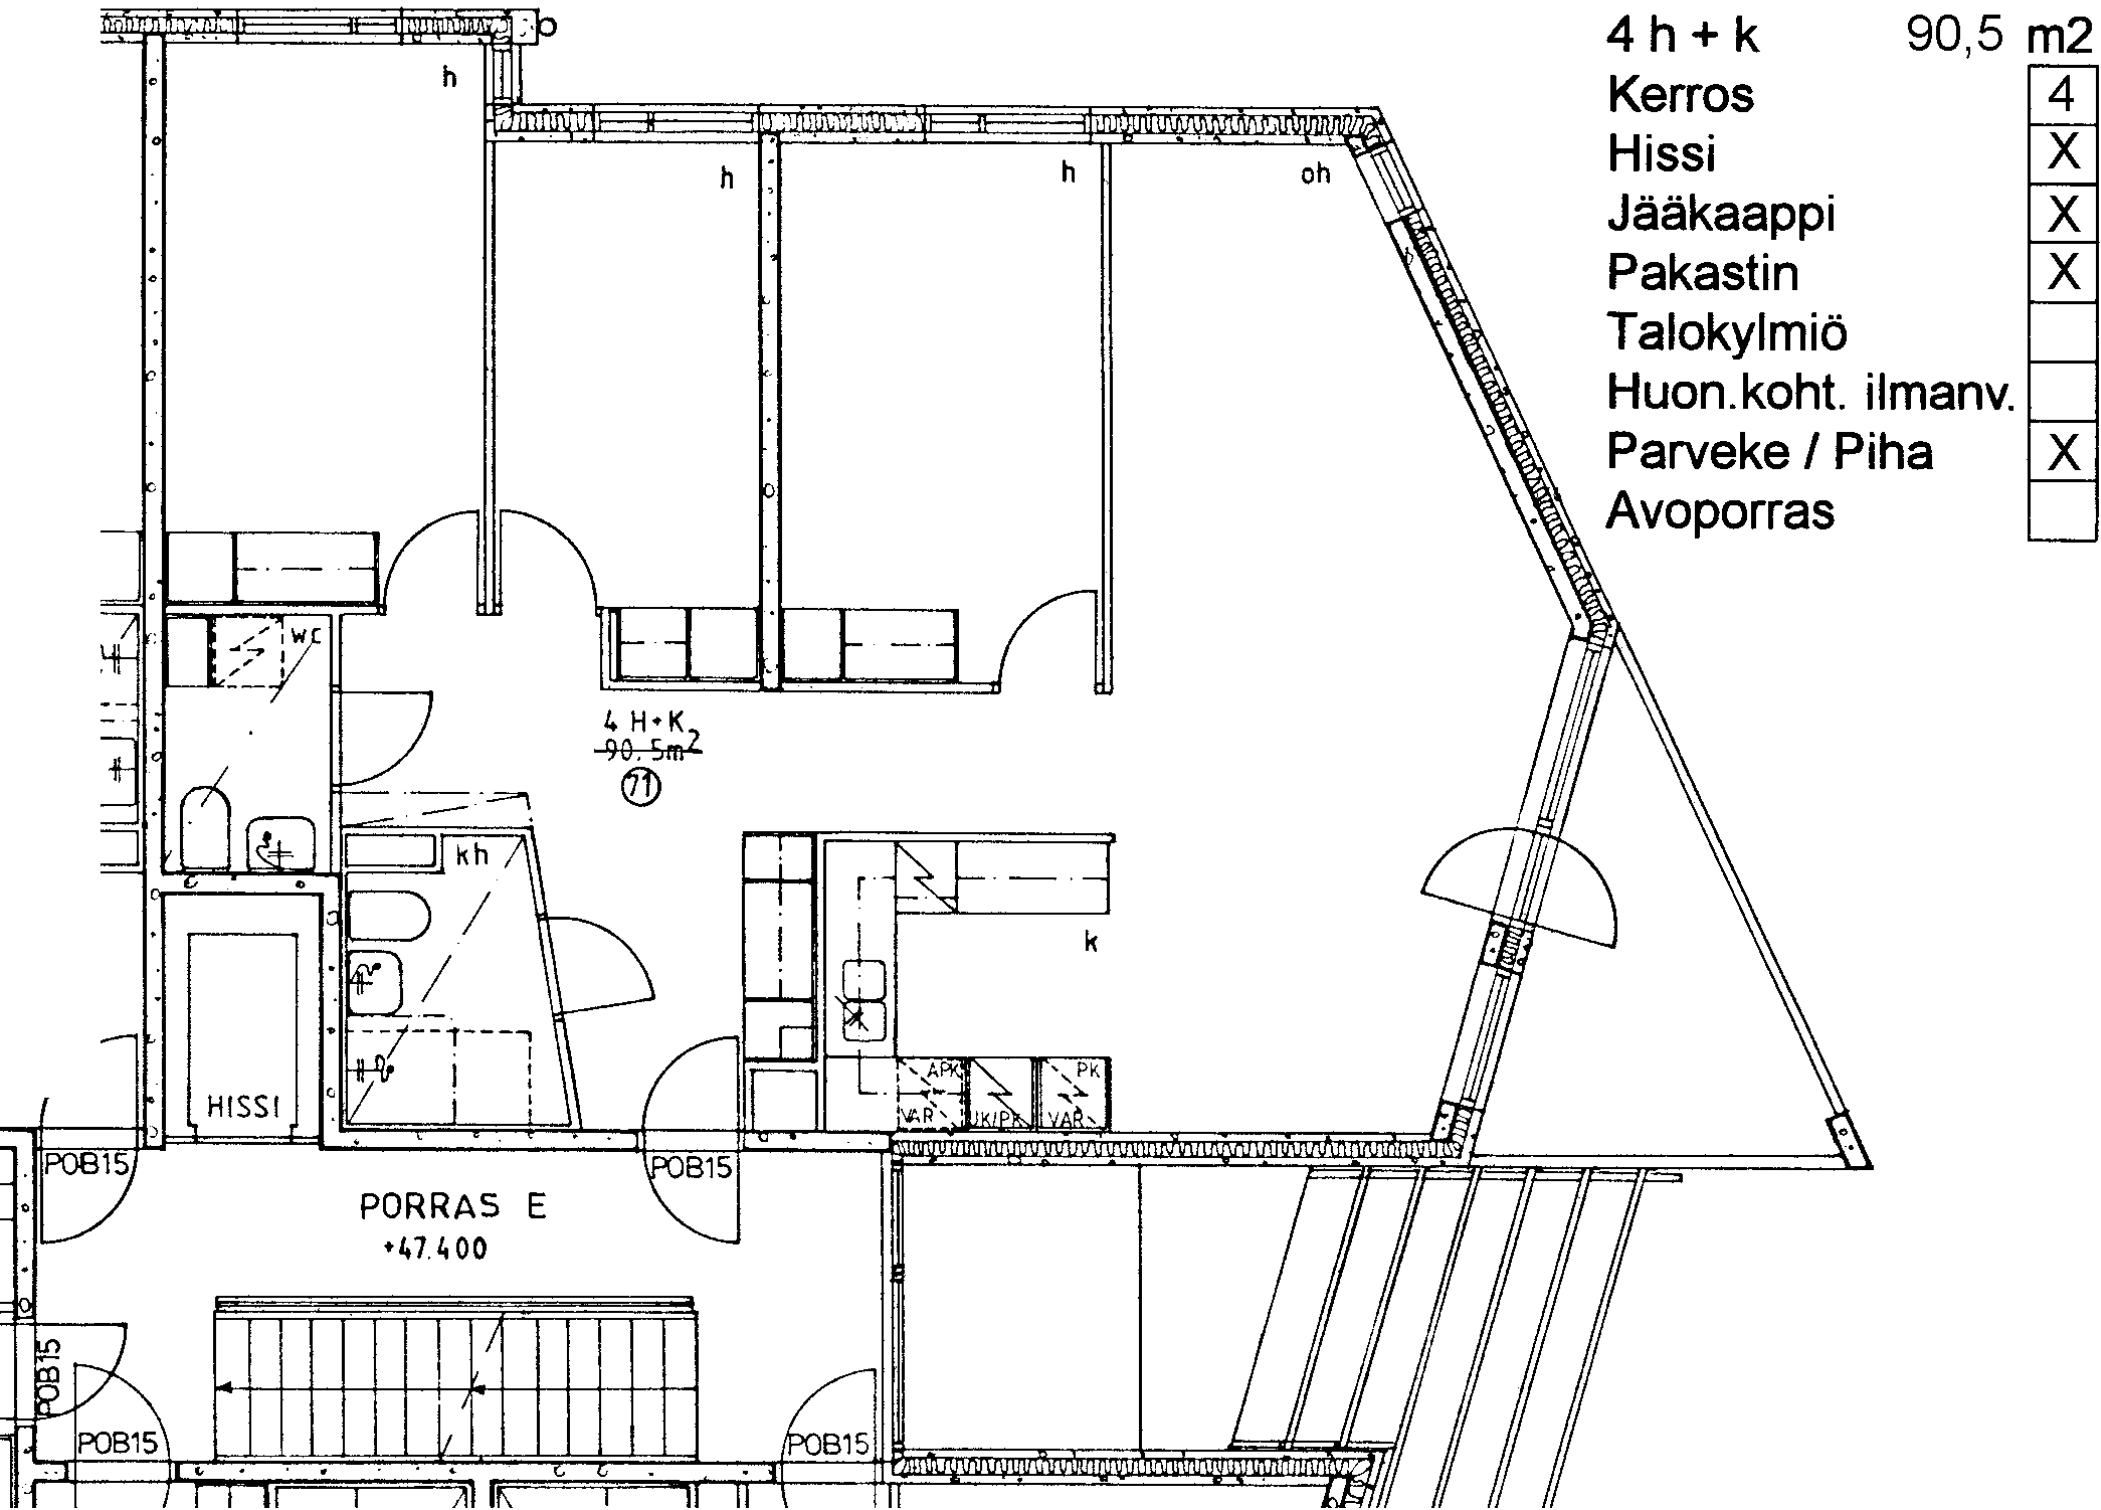

Parveke / Piha X

Avoporras

4 H+K
90,5m²
71

PORRAS E
+47.400

HISSI

POB15

POB15

POB15