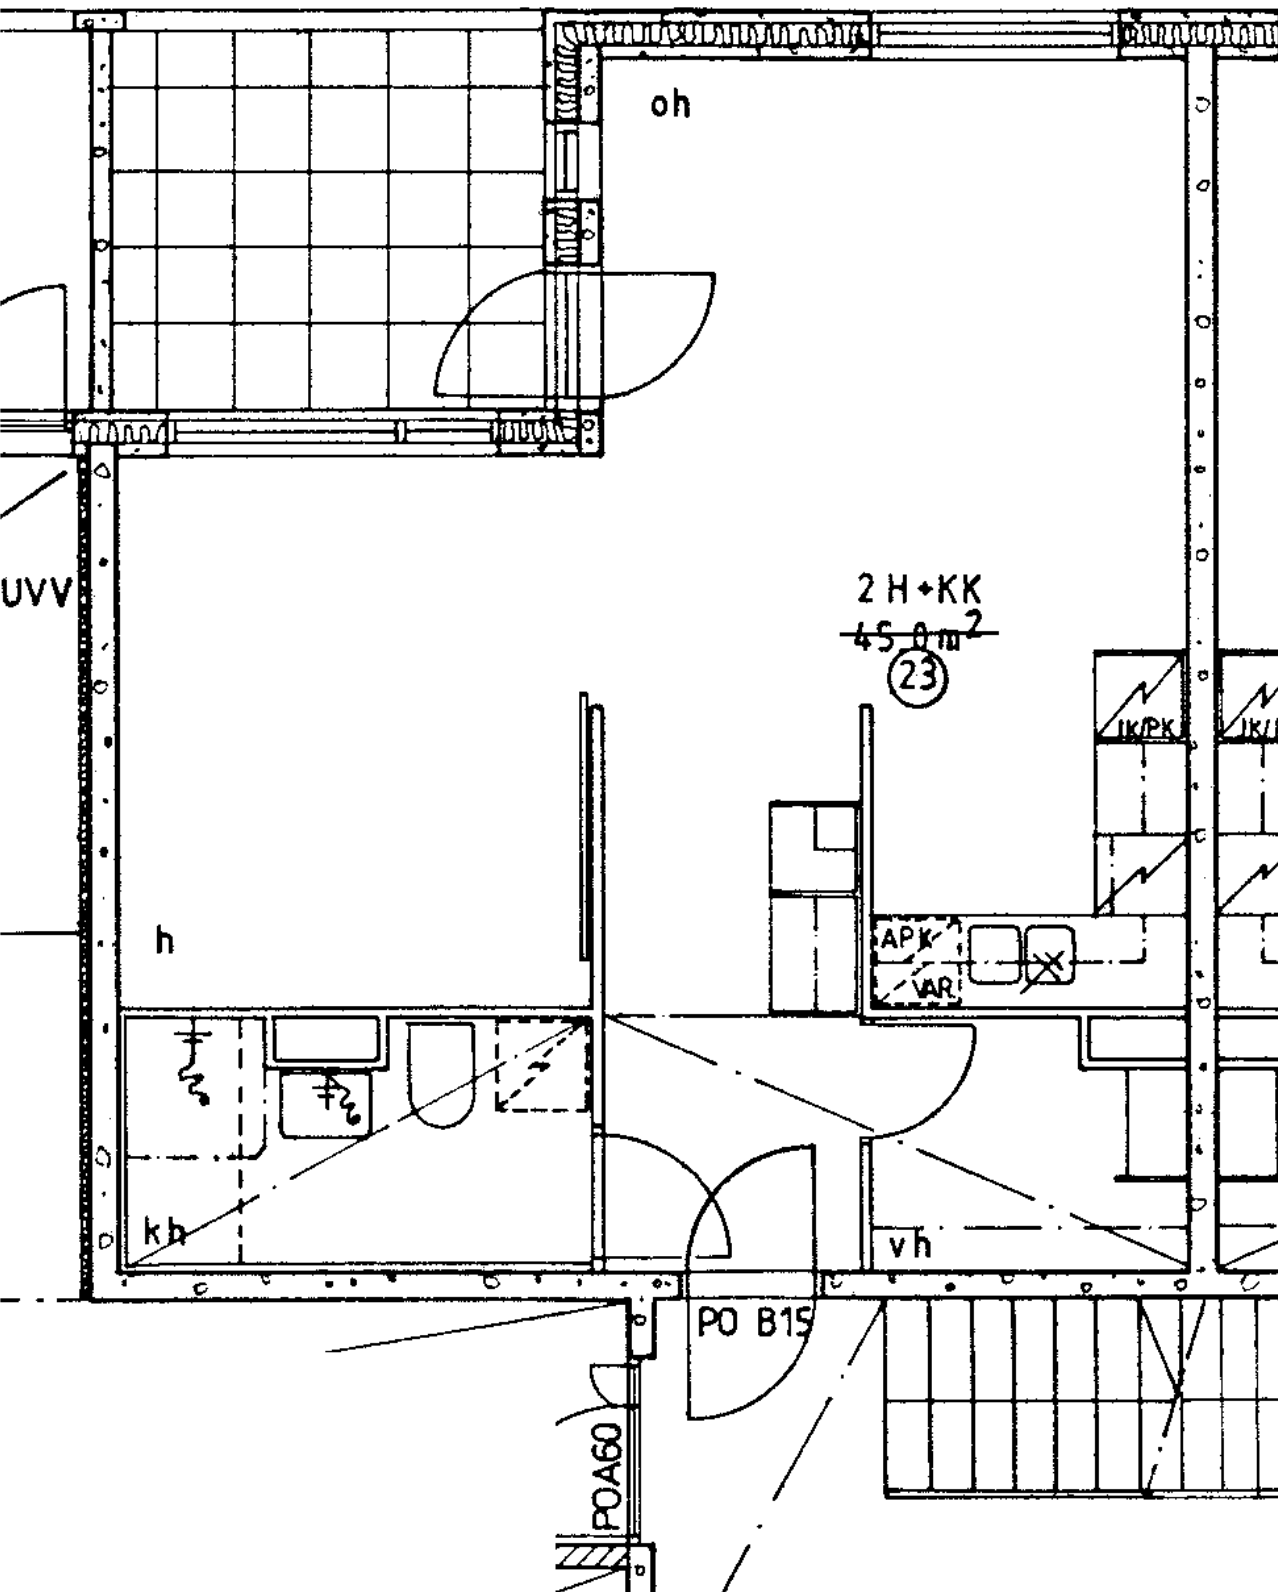

2 h + kk 45,0 m²

Kerros	1
Hissi	
Jääkaappi	X
Pakastin	X
Talokylmiö	
Huon.koht. ilmanv.	
Parveke / Piha	X
Avoporras