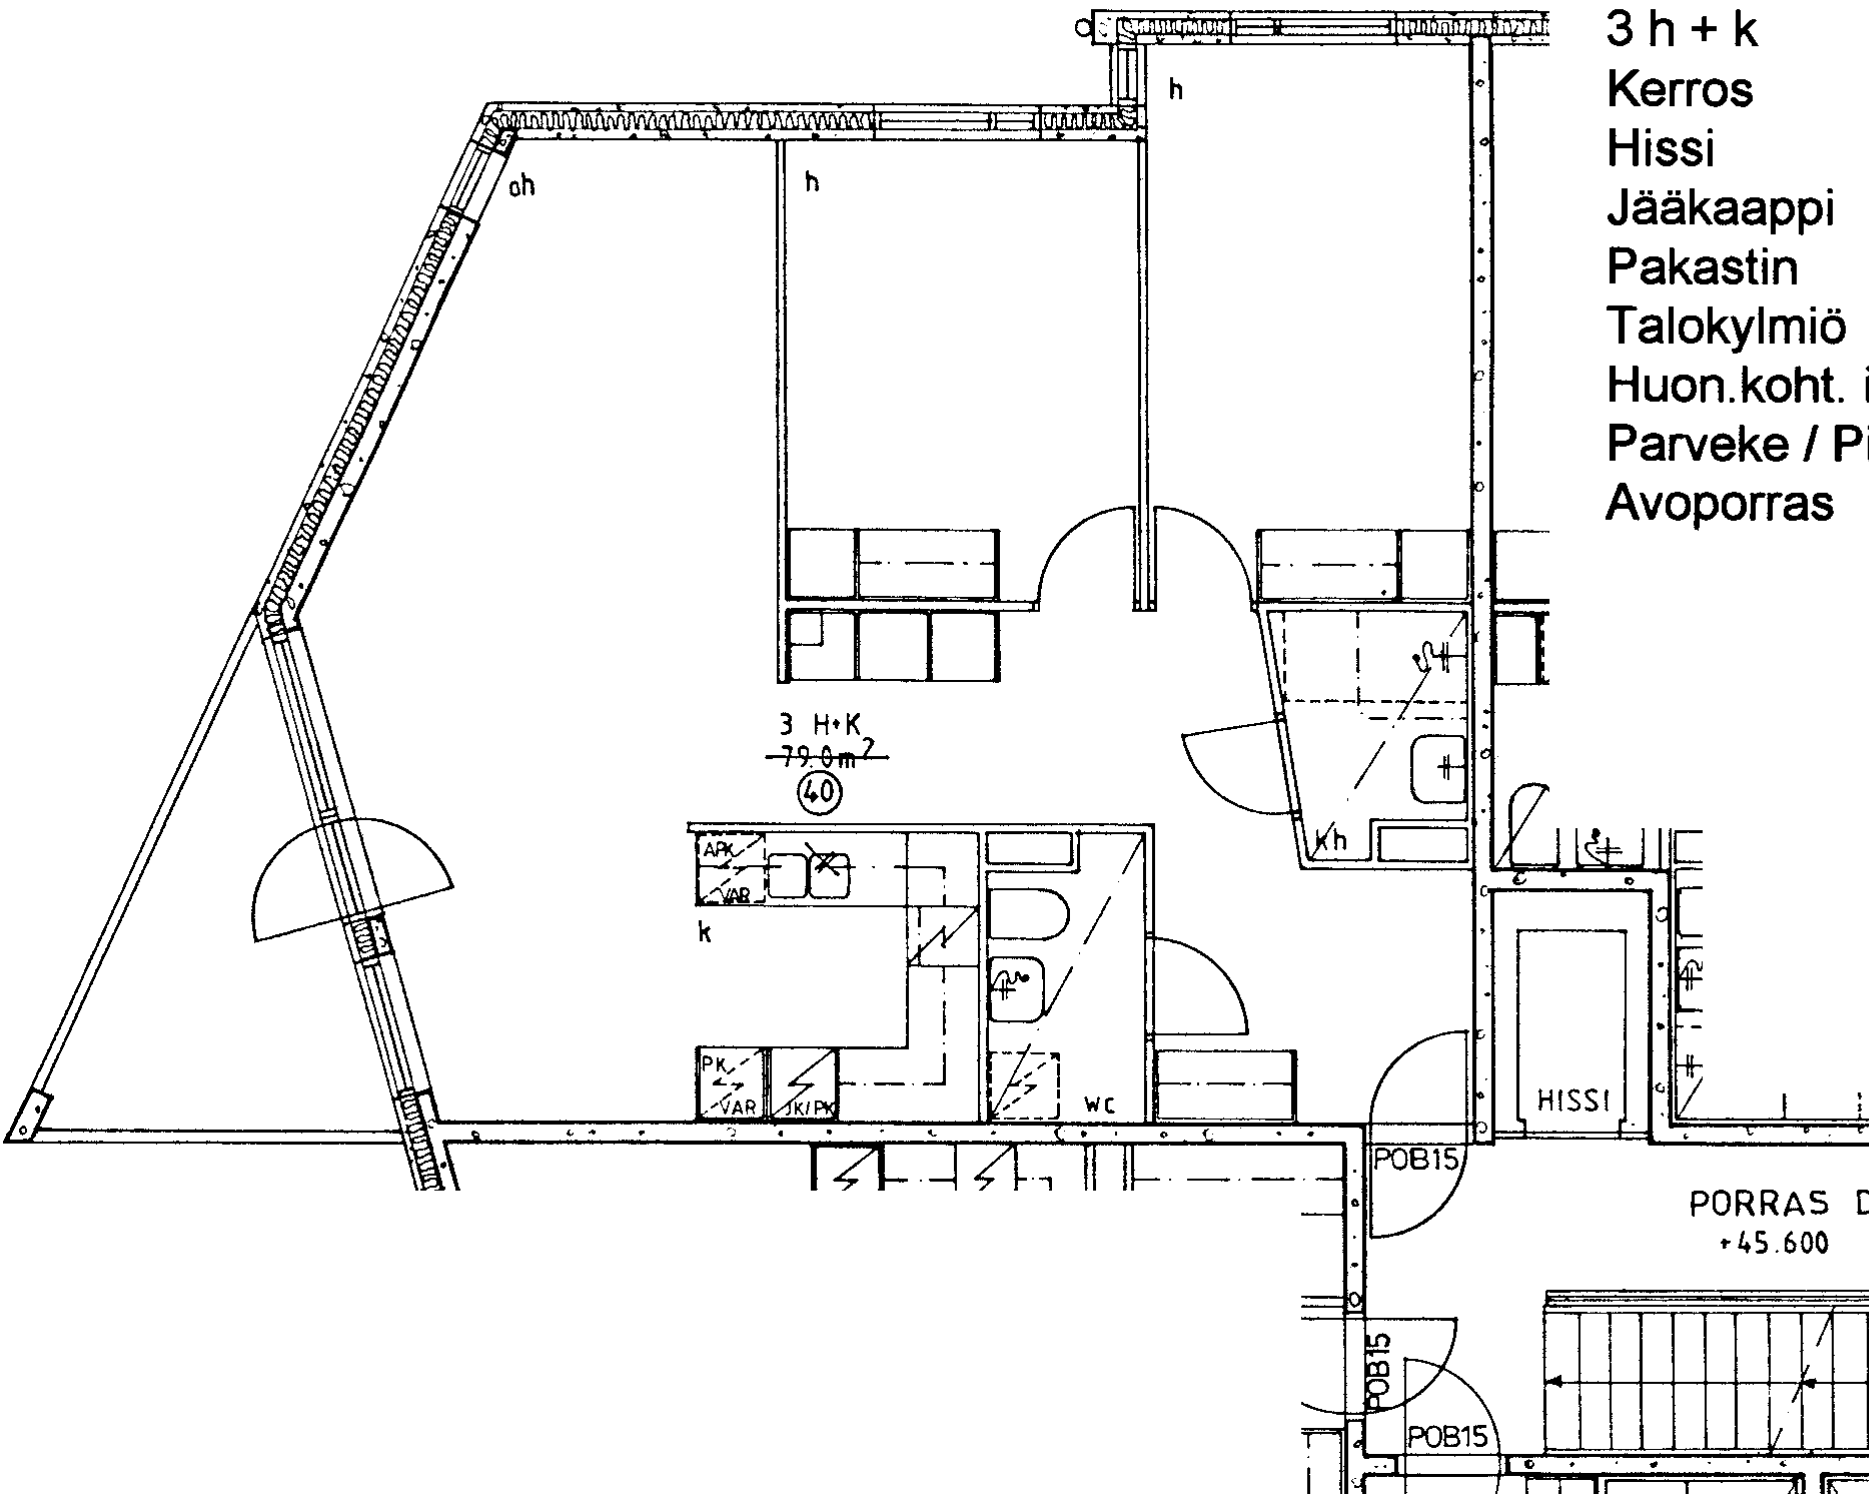

Talokylmiö

Huon.koht. ilmanv.

Parveke / Piha

X

Avoporras

97 / Kivikonkaari 17 D 39

1 h + k	40,0 m ²
Kerros	3
Hissi	X
Jääkaappi	X
Pakastin	X
Talokylmiö	
Huon.koht. ilmanv.	
Parveke / Piha	X
Avoporras	

3 h + k 79,0 m²