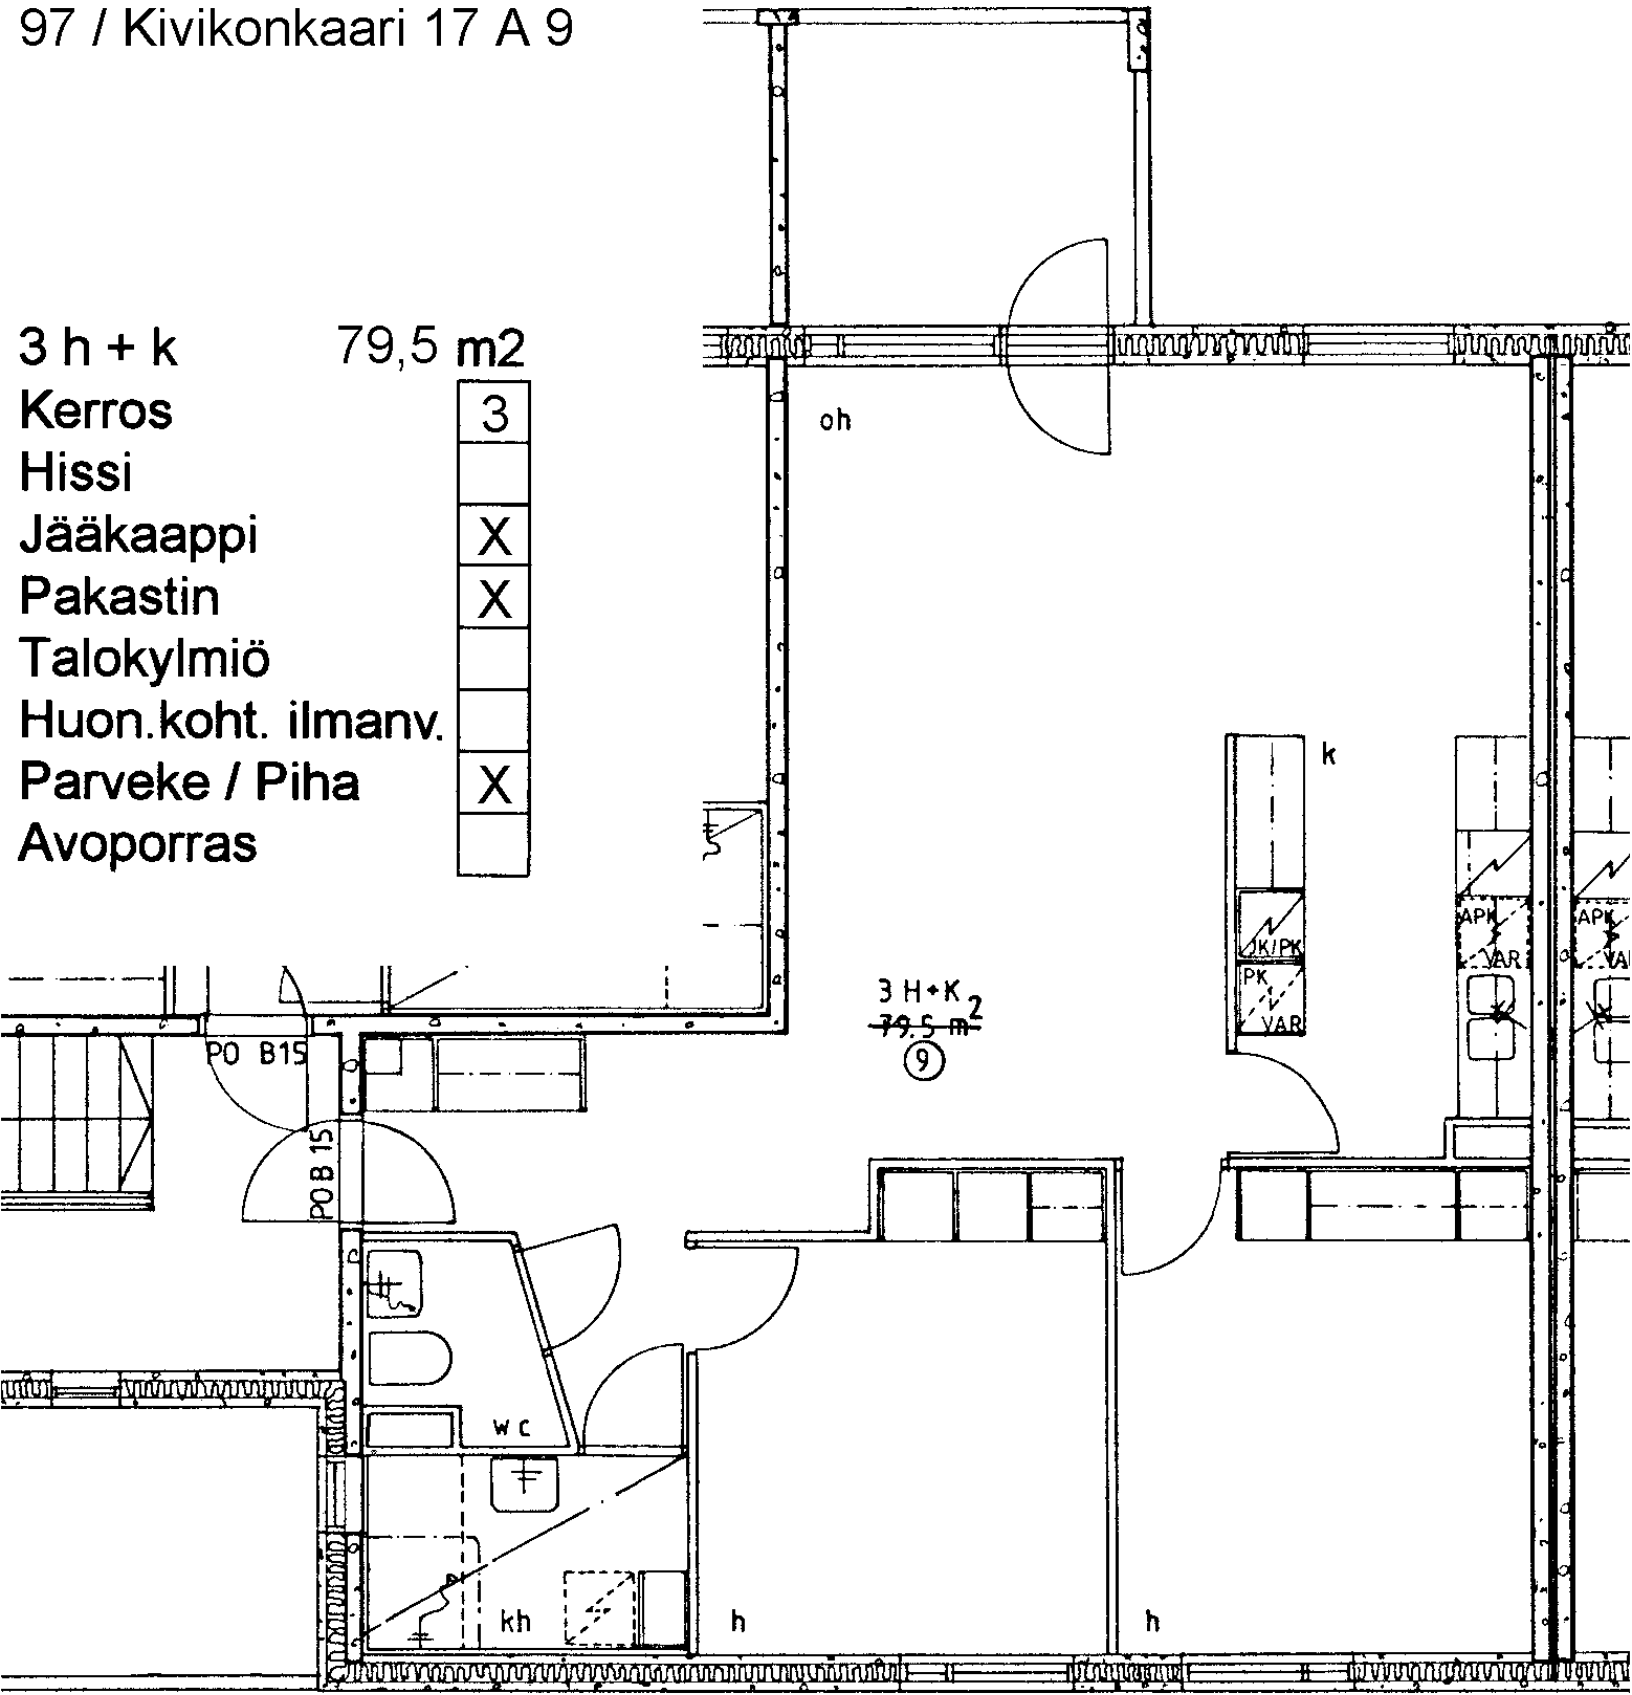

Avoporras

97 / Kivikonkaari 17 A 10

3 h + k	80,0 m ²
Kerros	3
Hissi	
Jääkaappi	X
Pakastin	X
Talokylmiö	
Huon.koht. ilmanv.	
Parveke / Piha	X
Avoporras	

3 H+K
80.0 m²
⑩

PORRAS A

2 h + kk	45,0 m ²
Kerros	3
Hissi	
Jääkaappi	X
Pakastin	X
Talokylmiö	
Huon.koht. ilmanv.	
Parveke / Piha	X
Avoporras	