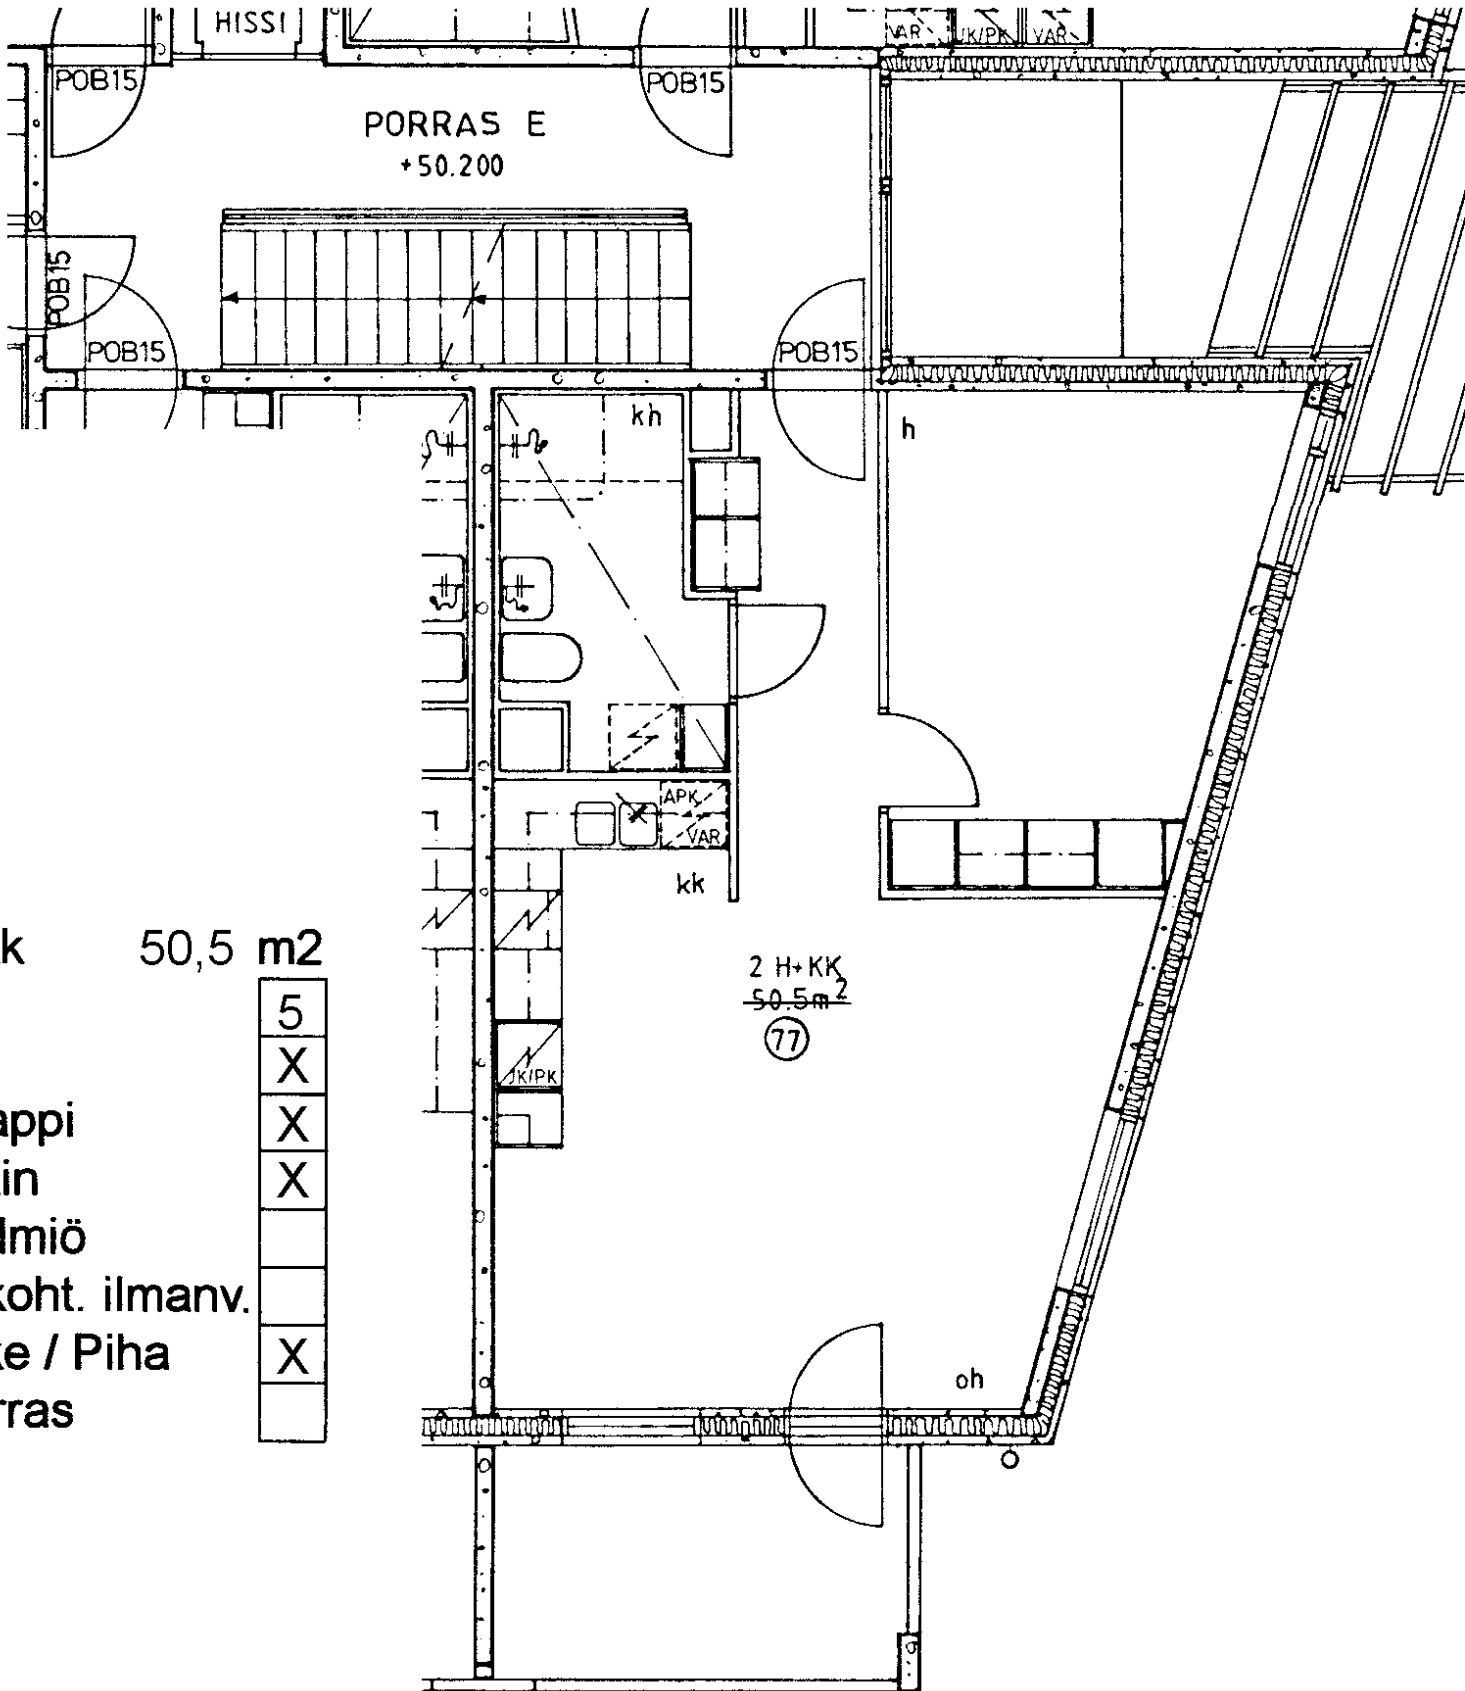

2 h + kk   50,5 m²

Kerros	5
Hissi	X
Jääkaappi	X
Pakastin	X
Talokylmiö	
Huon.koht. ilmanv.	
Parveke / Piha	X
Avoporras	

2 H+KK
50.5m²
77