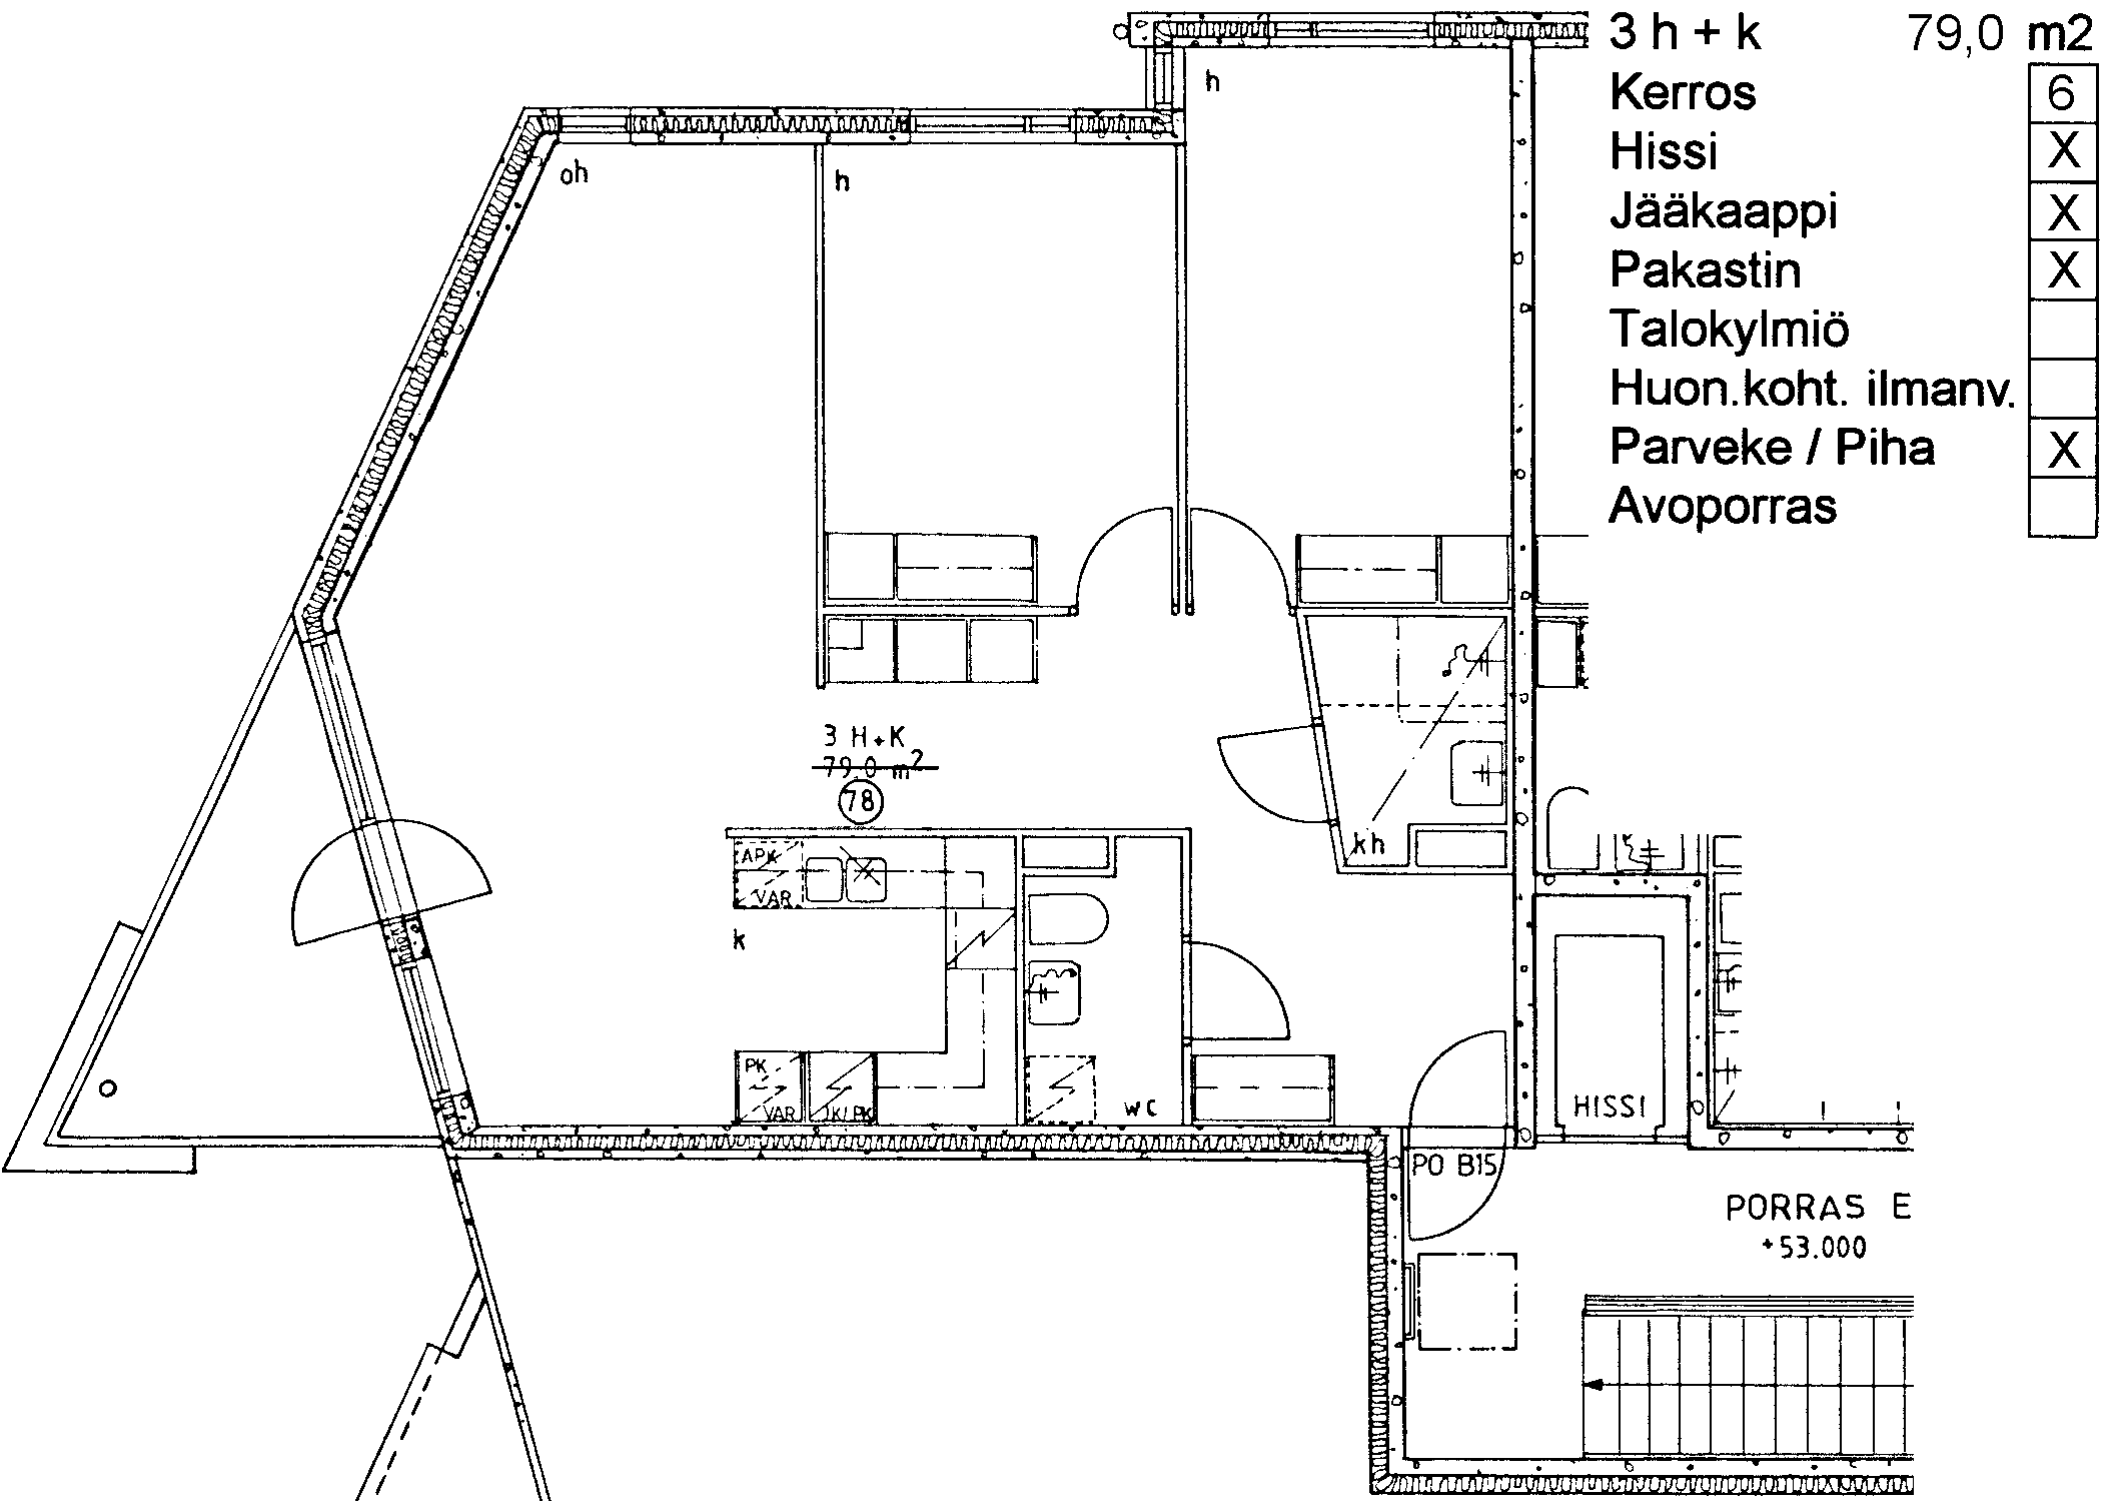

POB15

POB15

2 h + kk 50,5 m²

Kerros	5
Hissi	X
Jääkaappi	X
Pakastin	X
Talokylmiö	
Huon.koht. ilmanv.	
Parveke / Piha	X
Avoporras	

2 H+KK
50.5m²
77

97 / Kivikonkaari 17 E 79

4 h + k 90,5 m²

Kerros 6