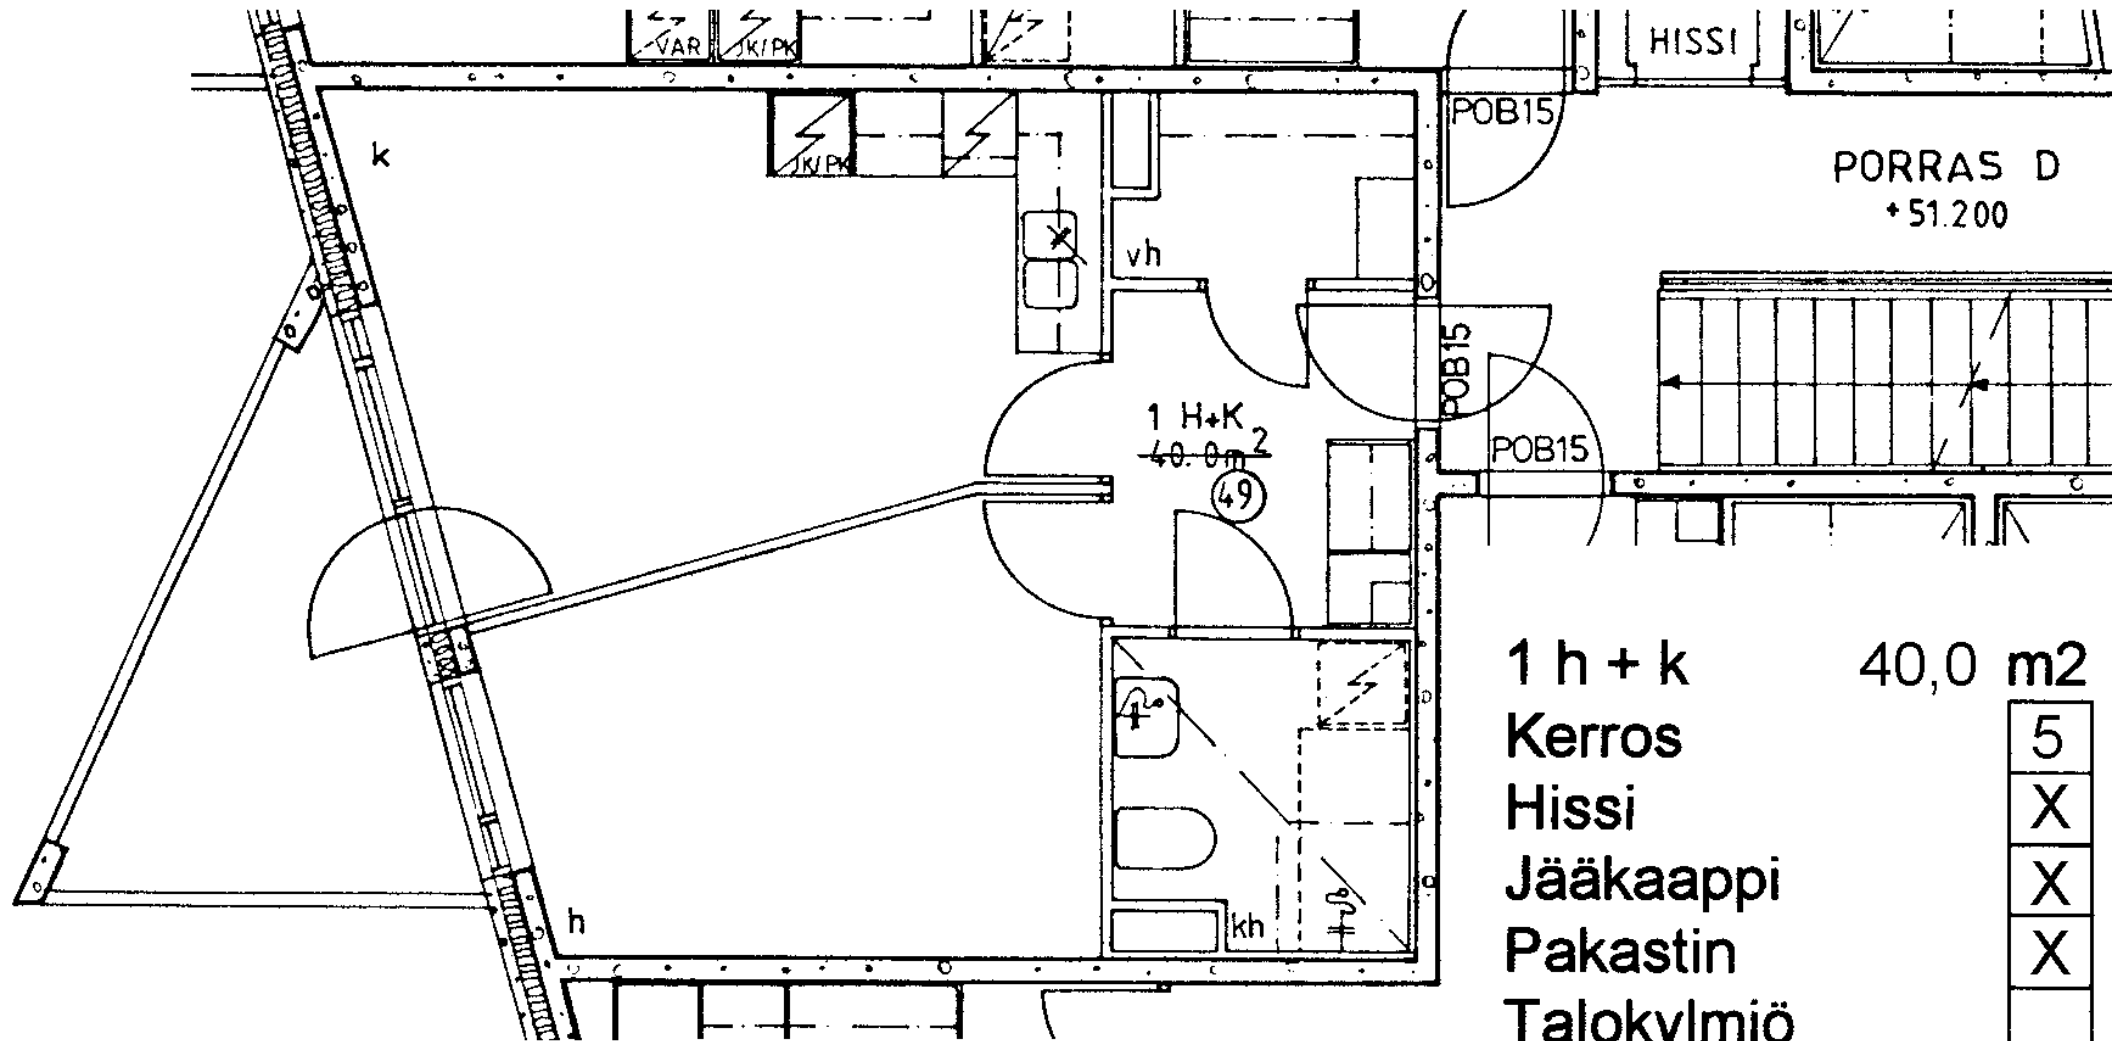

Avoporras

1 h + k	40,0 m ²
Kerros	5
Hissi	X
Jääkaappi	X
Pakastin	X
Talokylmiö	
Huon.koht. ilmanv.	
Parveke / Piha	X
Avoporras	

- 3 h + k 79,0 m²
- Kerros 5
 - Hissi X
 - Jääkaappi X
 - Pakastin X
 - Talokylmiö
 - Huon.koht. ilmanv.
 - Parveke / Piha X
 - Avoporras