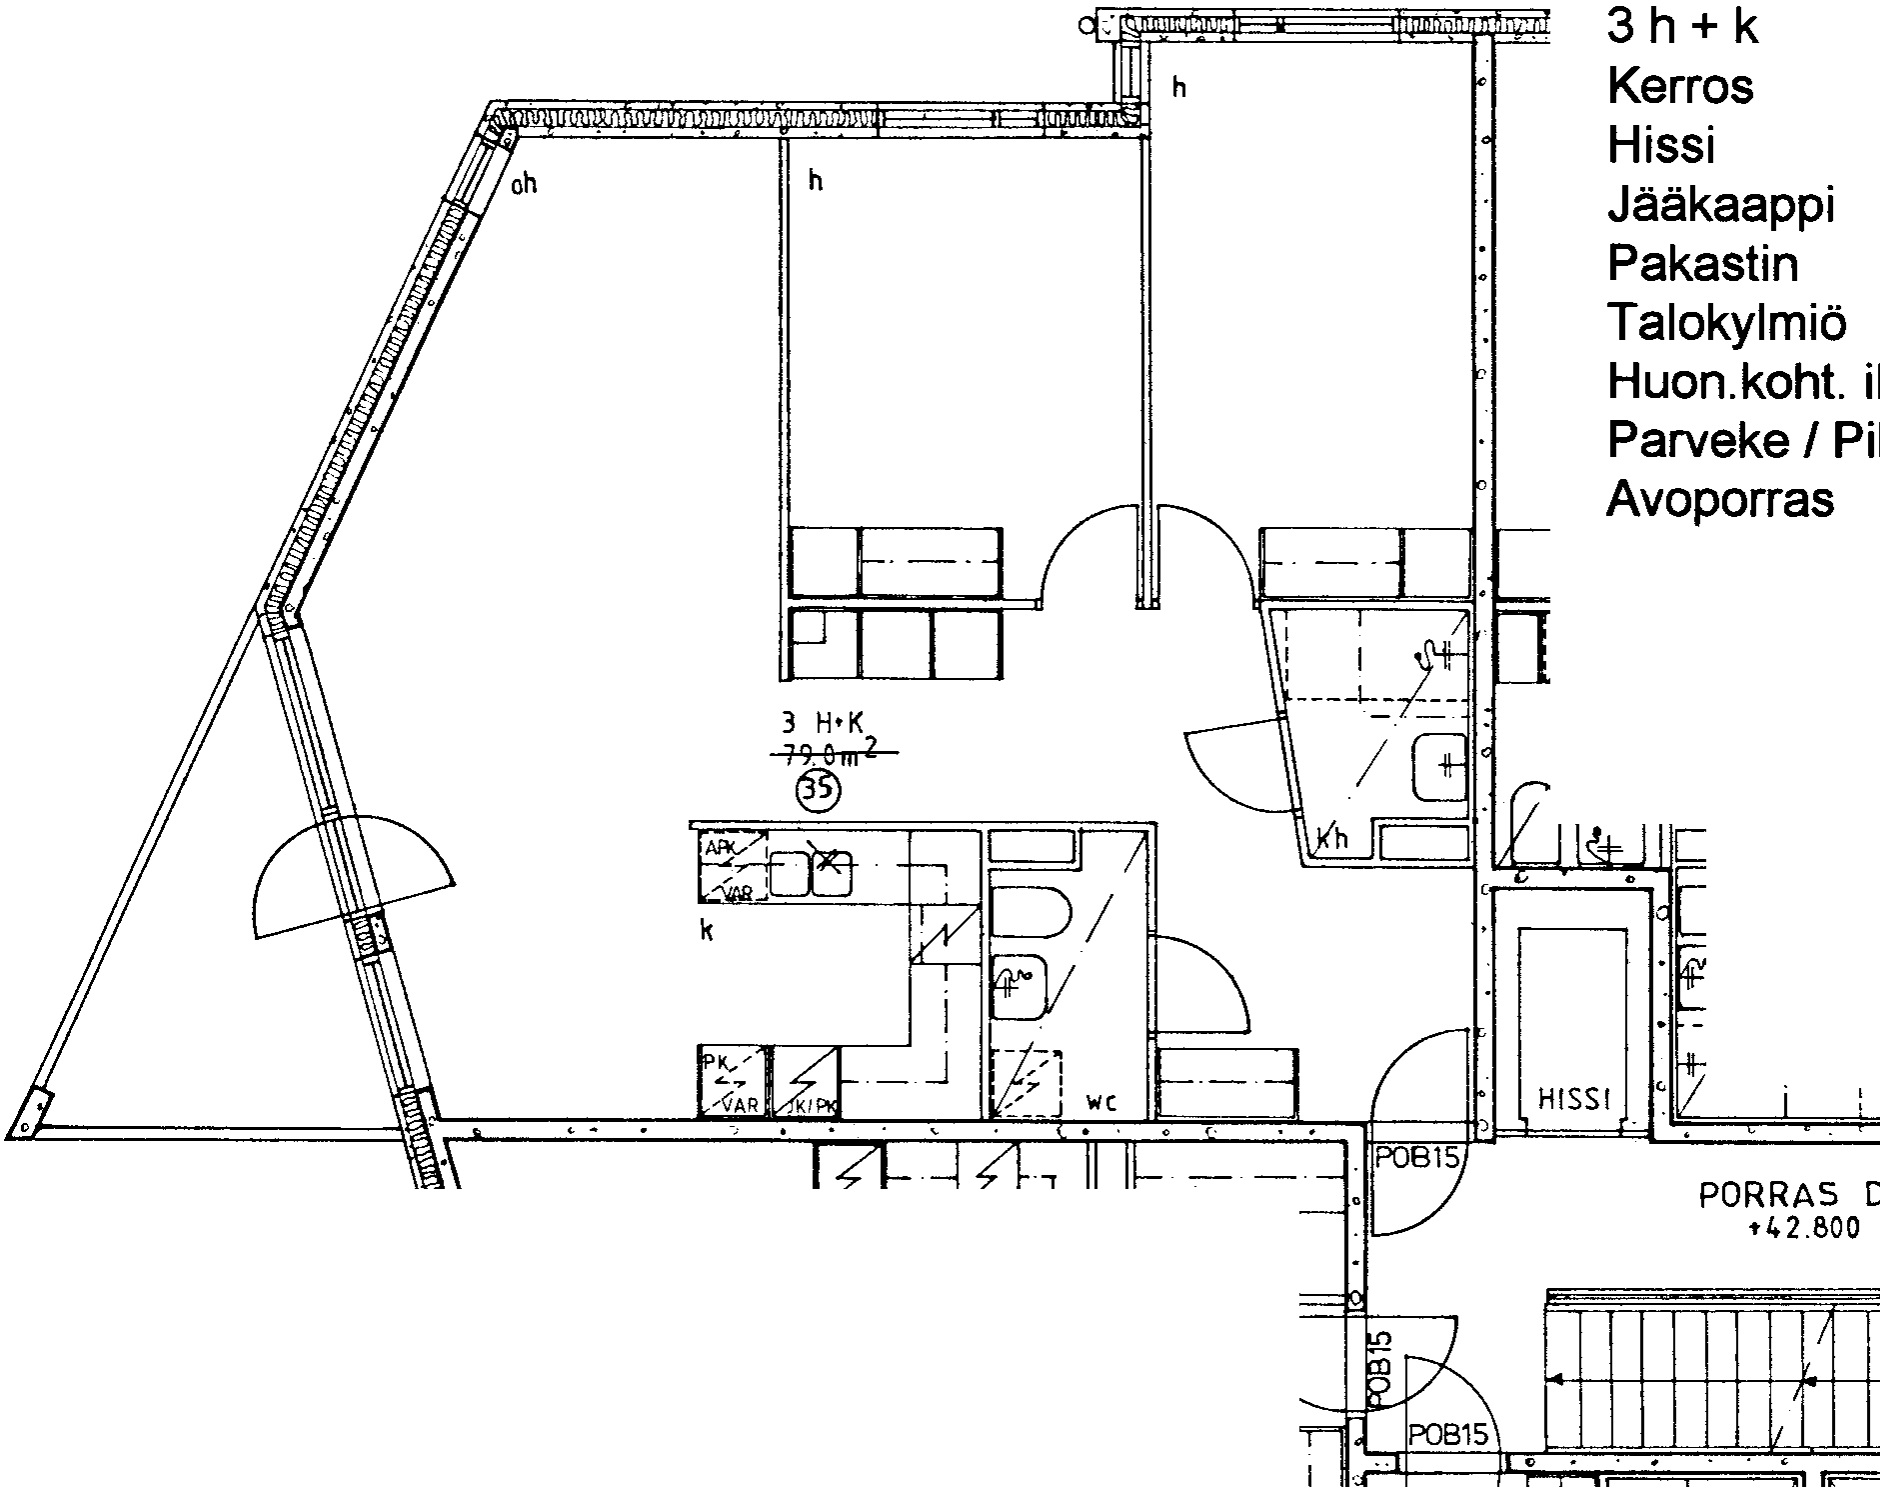

Huon.koht. ilmanv.

Parveke / Piha

X

Avoporras

1 h + k	40,0 m ²
Kerros	2
Hissi	X
Jääkaappi	X
Pakastin	X
Talokylmiö	
Huon.koht. ilmanv.	
Parveke / Piha	X
Avoporras	

3 h + k	79,0 m ²
Kerros	2
Hissi	X
Jääkaappi	X
Pakastin	X
Talokylmiö	
Huon.koht. ilmanv.	
Parveke / Piha	X
Avoporras	