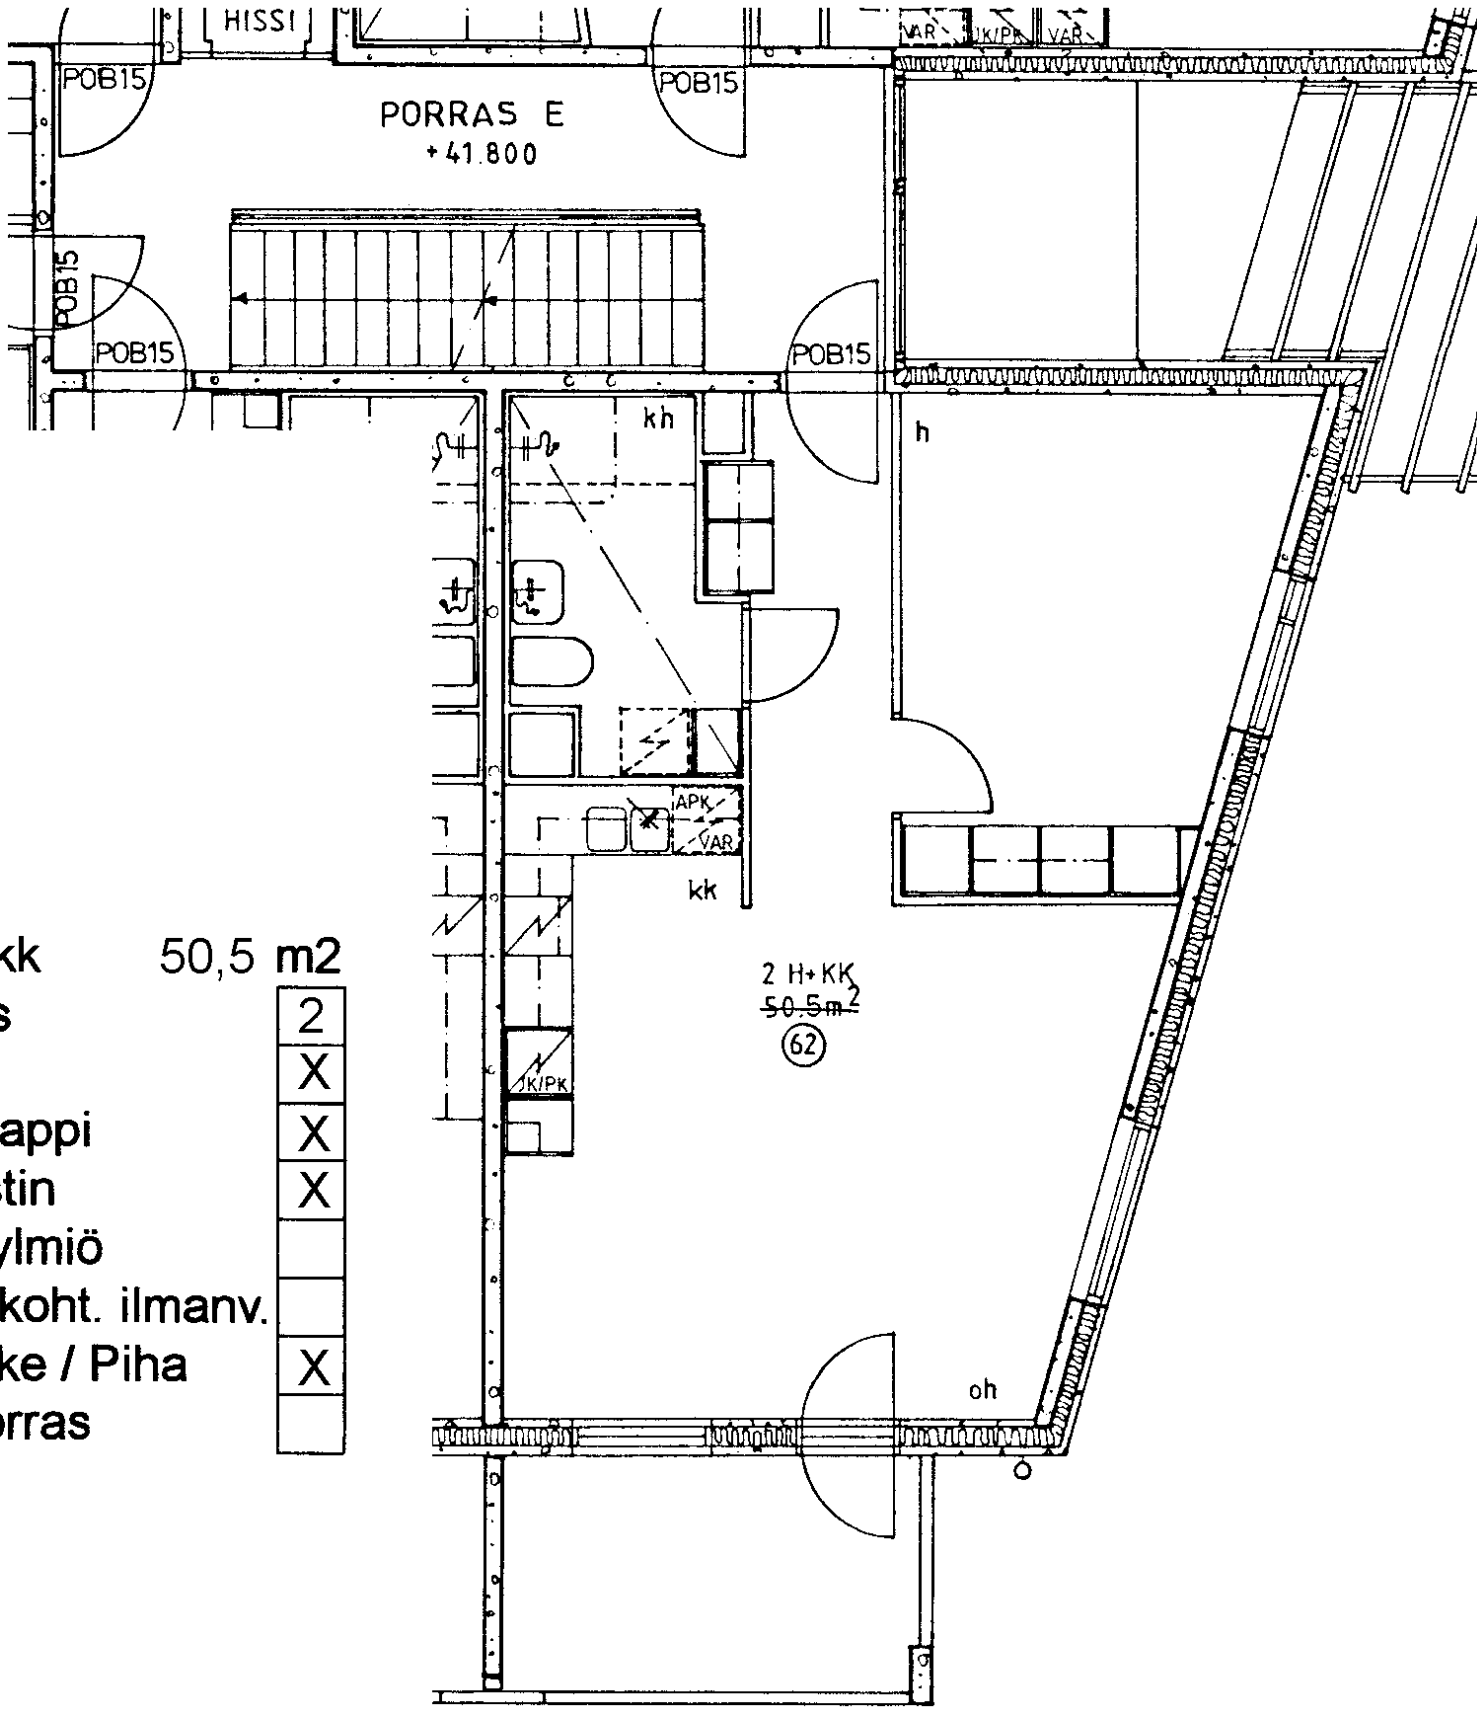

1. 2 h + kk   50,5 m²
2. Kerros
   - Hissi
   - Jääkaappi
   - Pakastin
   - Talokylmiö
   - Huon.koht. ilmanv.
   - Parveke / Piha
   - Avoporras

2
X
X
X
X

2 H+KK
50.5m²
(62)