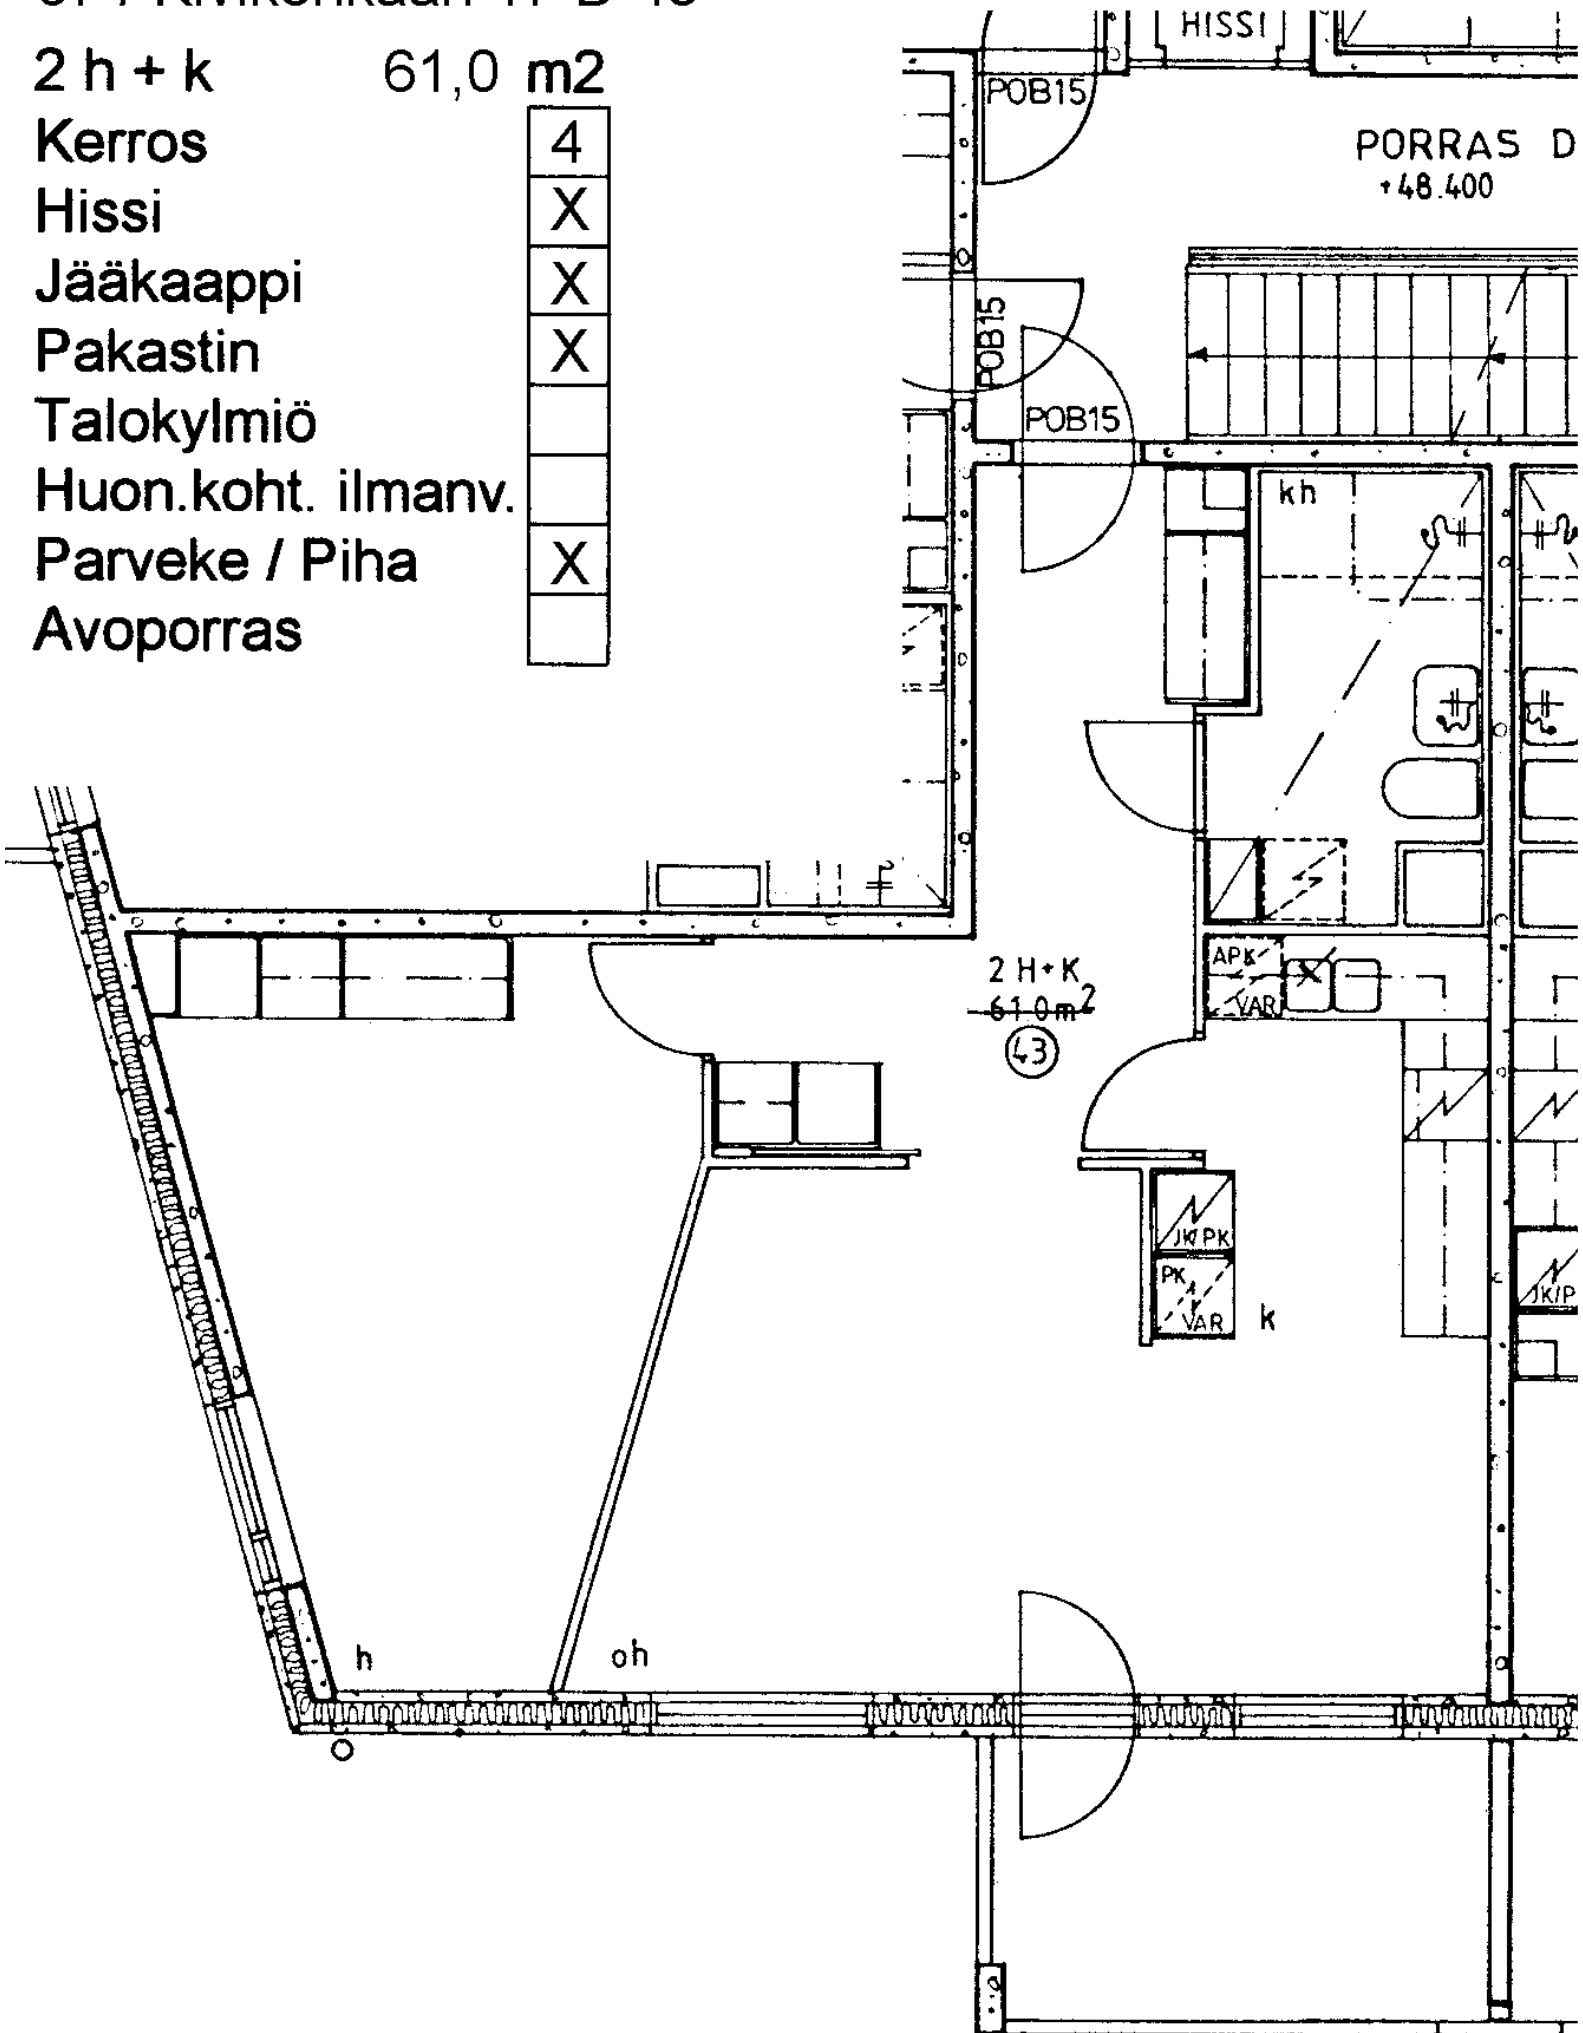

Talokylmiö

Huon.koht. ilmanv.

Parveke / Piha

X

Avoporras

97 / Kivikonkaari 17 D 44

1 h + k	40,0 m ²
Kerros	4
Hissi	X
Jääkaappi	X
Pakastin	X
Talokylmiö	
Huon.koht. ilmanv.	
Parveke / Piha	X
Avoporras	

3 h + k	79,0 m ²
Kerros	4
Hissi	X
Jääkaappi	X
Pakastin	X
Talokylmiö	
Huon.koht. ilmanv.	
Parveke / Piha	X
Avoporras	