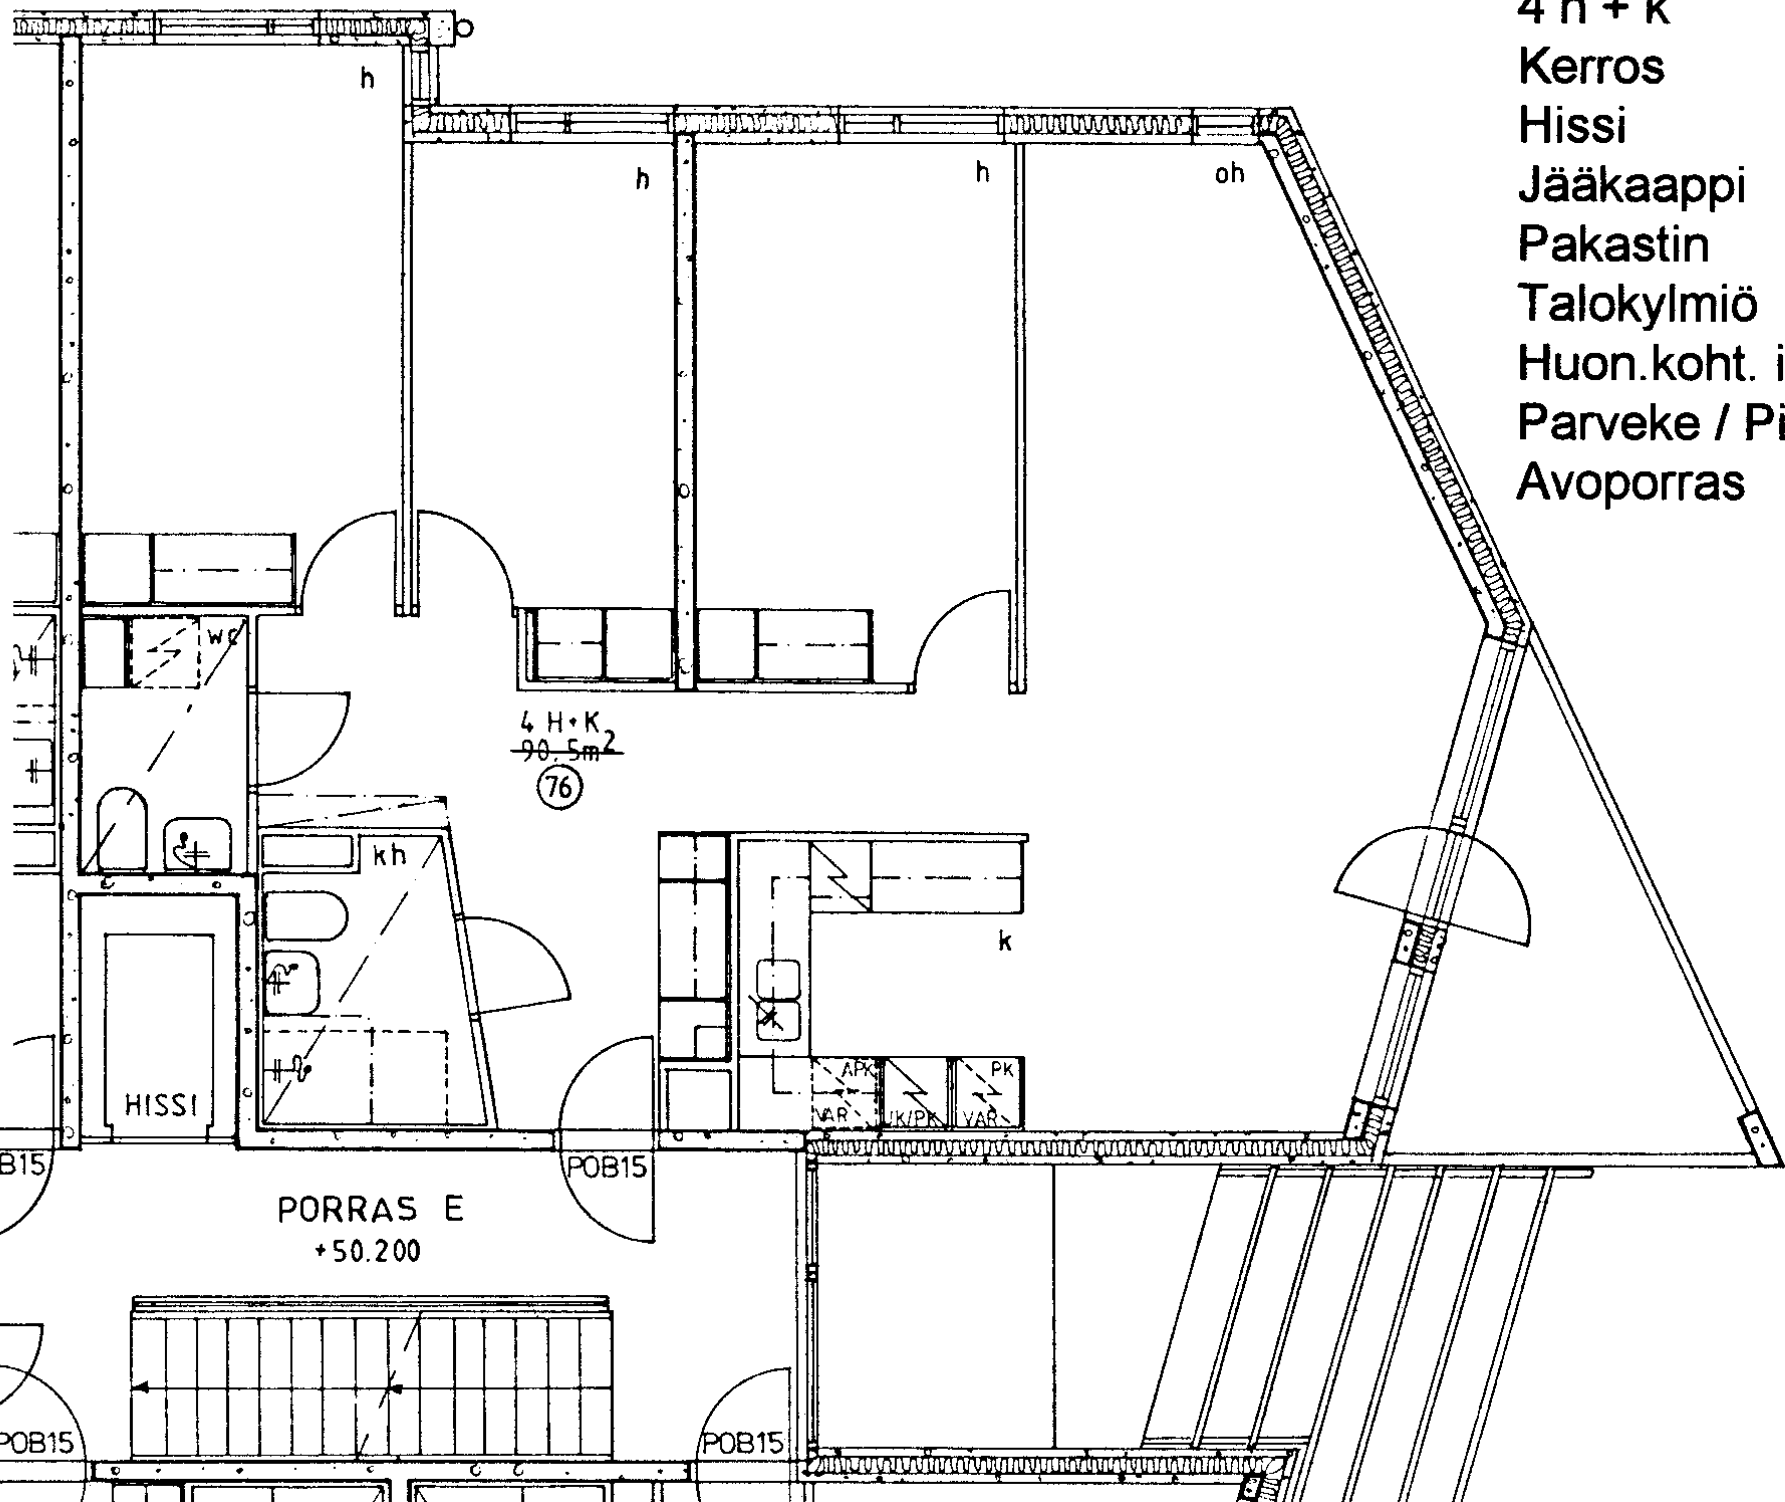

97 / Kivikonkaari 17 E 76

4 h + k 90,5 m²

Kerros 5

Hissi X

Jääkaappi X

Pakastin X

Talokylmiö

Huon.koht. ilmanv.

Parveke / Piha X

Avoporras

4 H+K
90,5 m²
76

PORRAS E
+50.200

POB15

POB15

POB15

POB15

POB15