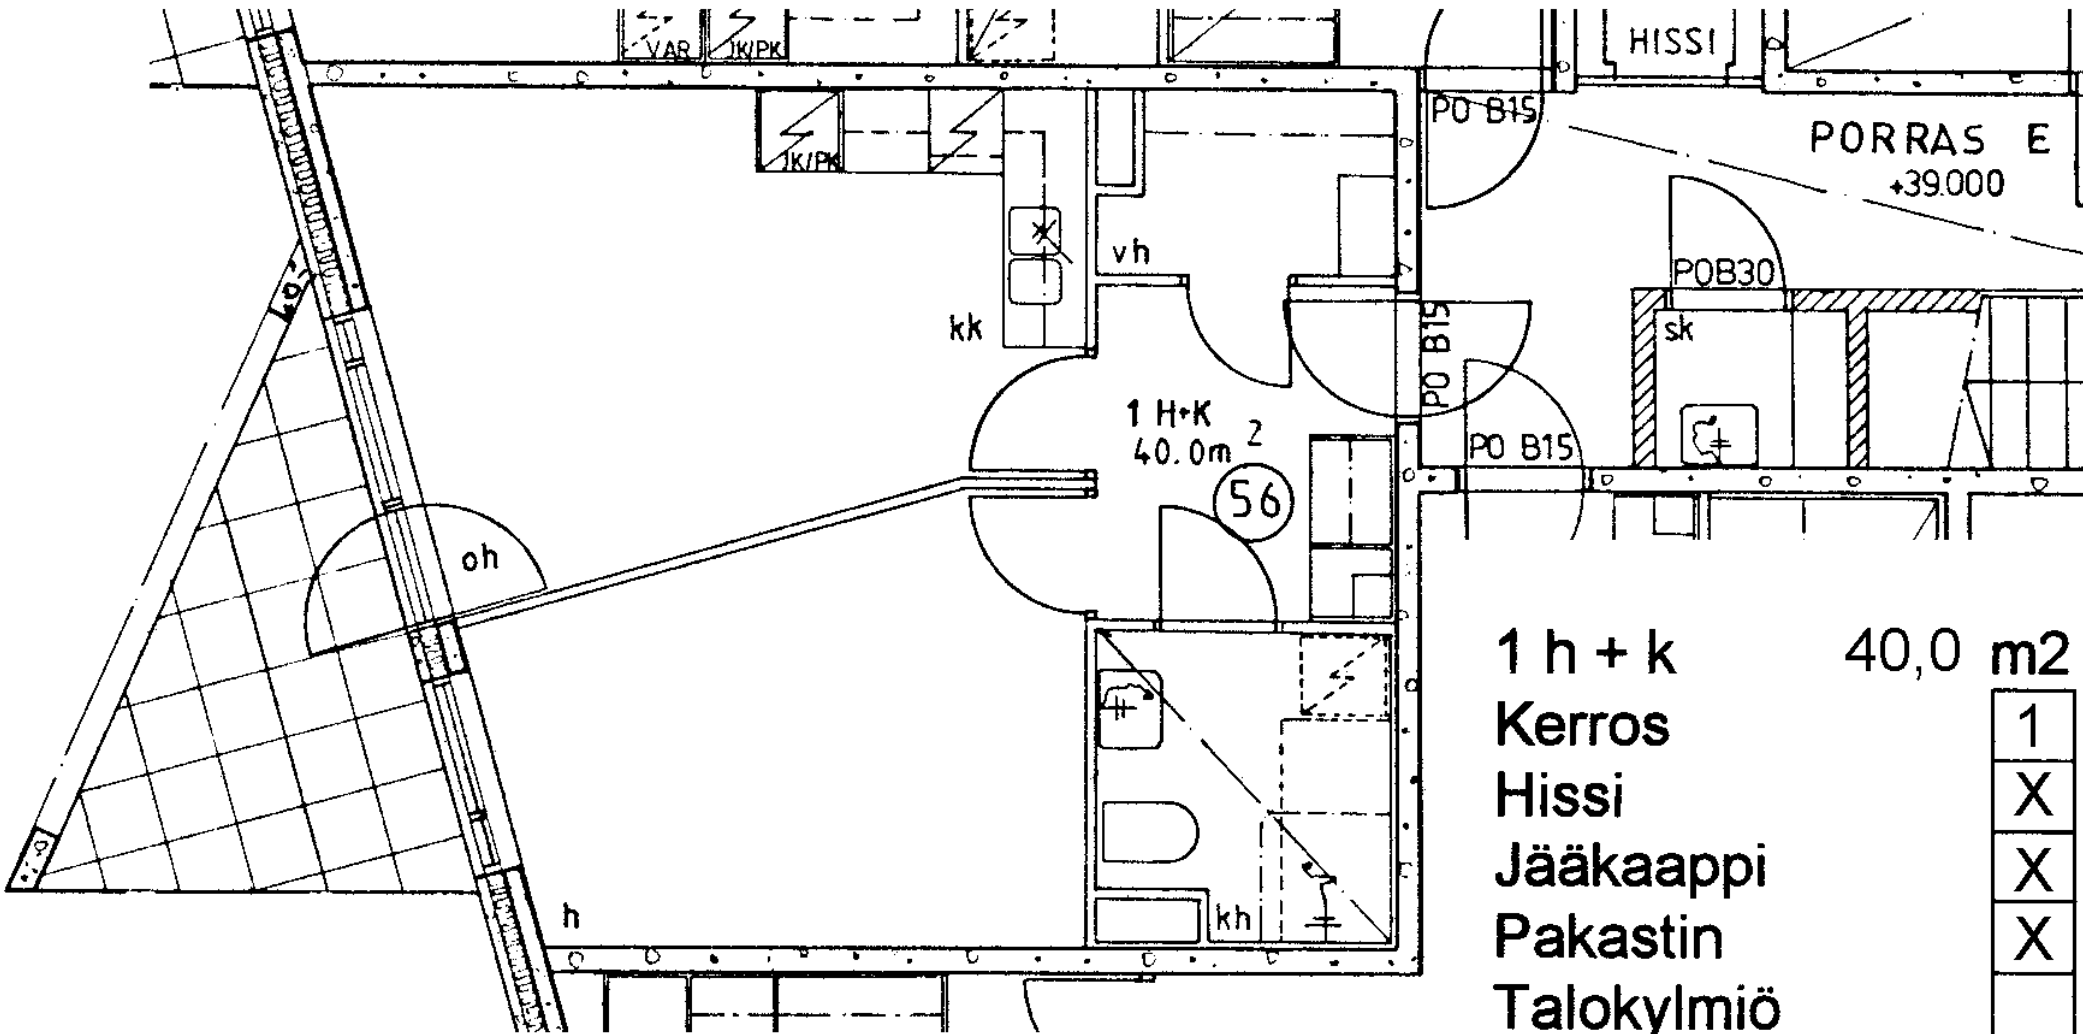

Talokylmiö

Huon.koht. ilmanv.

Parveke / Piha X

Avoporras

4H+K
90.5 m²
(54)

PORRAS D
+54.000

1 h + k	40,0 m2
Kerros	1
Hissi	X
Jääkaappi	X
Pakastin	X
Talokylmiö	
Huon.koht. ilmanv.	
Parveke / Piha	X
Avoporras	