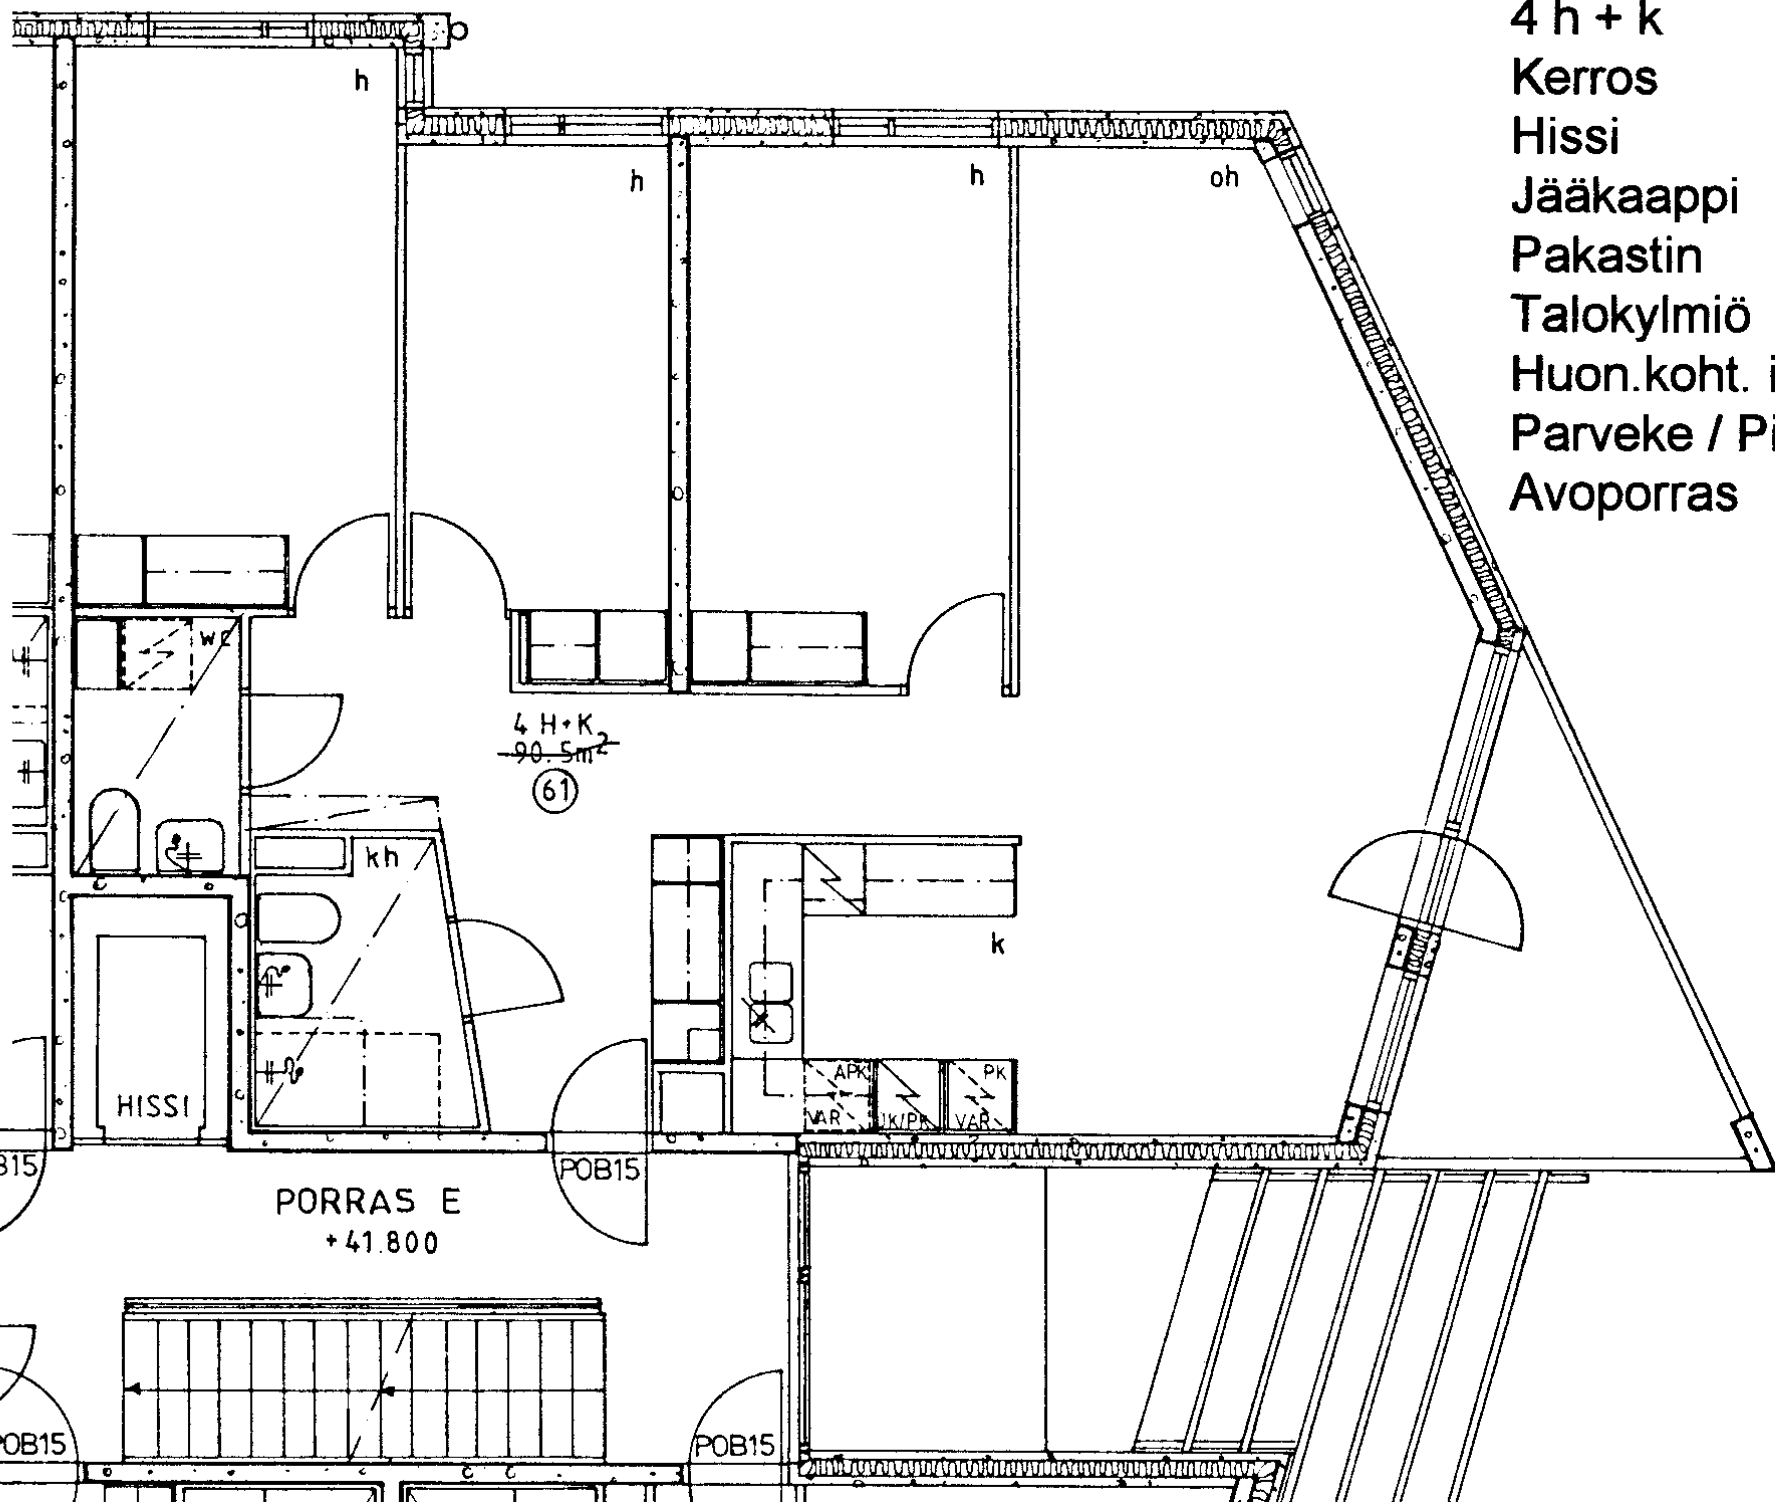

Parveke / Piha X

Avoporras

- 2 h + kk 50,5 m²
- Kerros
 - Hissi
 - Jääkaappi
 - Pakastin
 - Talokylmiö
 - Huon.koht. ilmanv.
 - Parveke / Piha
 - Avoporras

2
X
X
X
X

2 H+KK
50.5m²
(62)

97 / Kivikonkaari 17 E 63