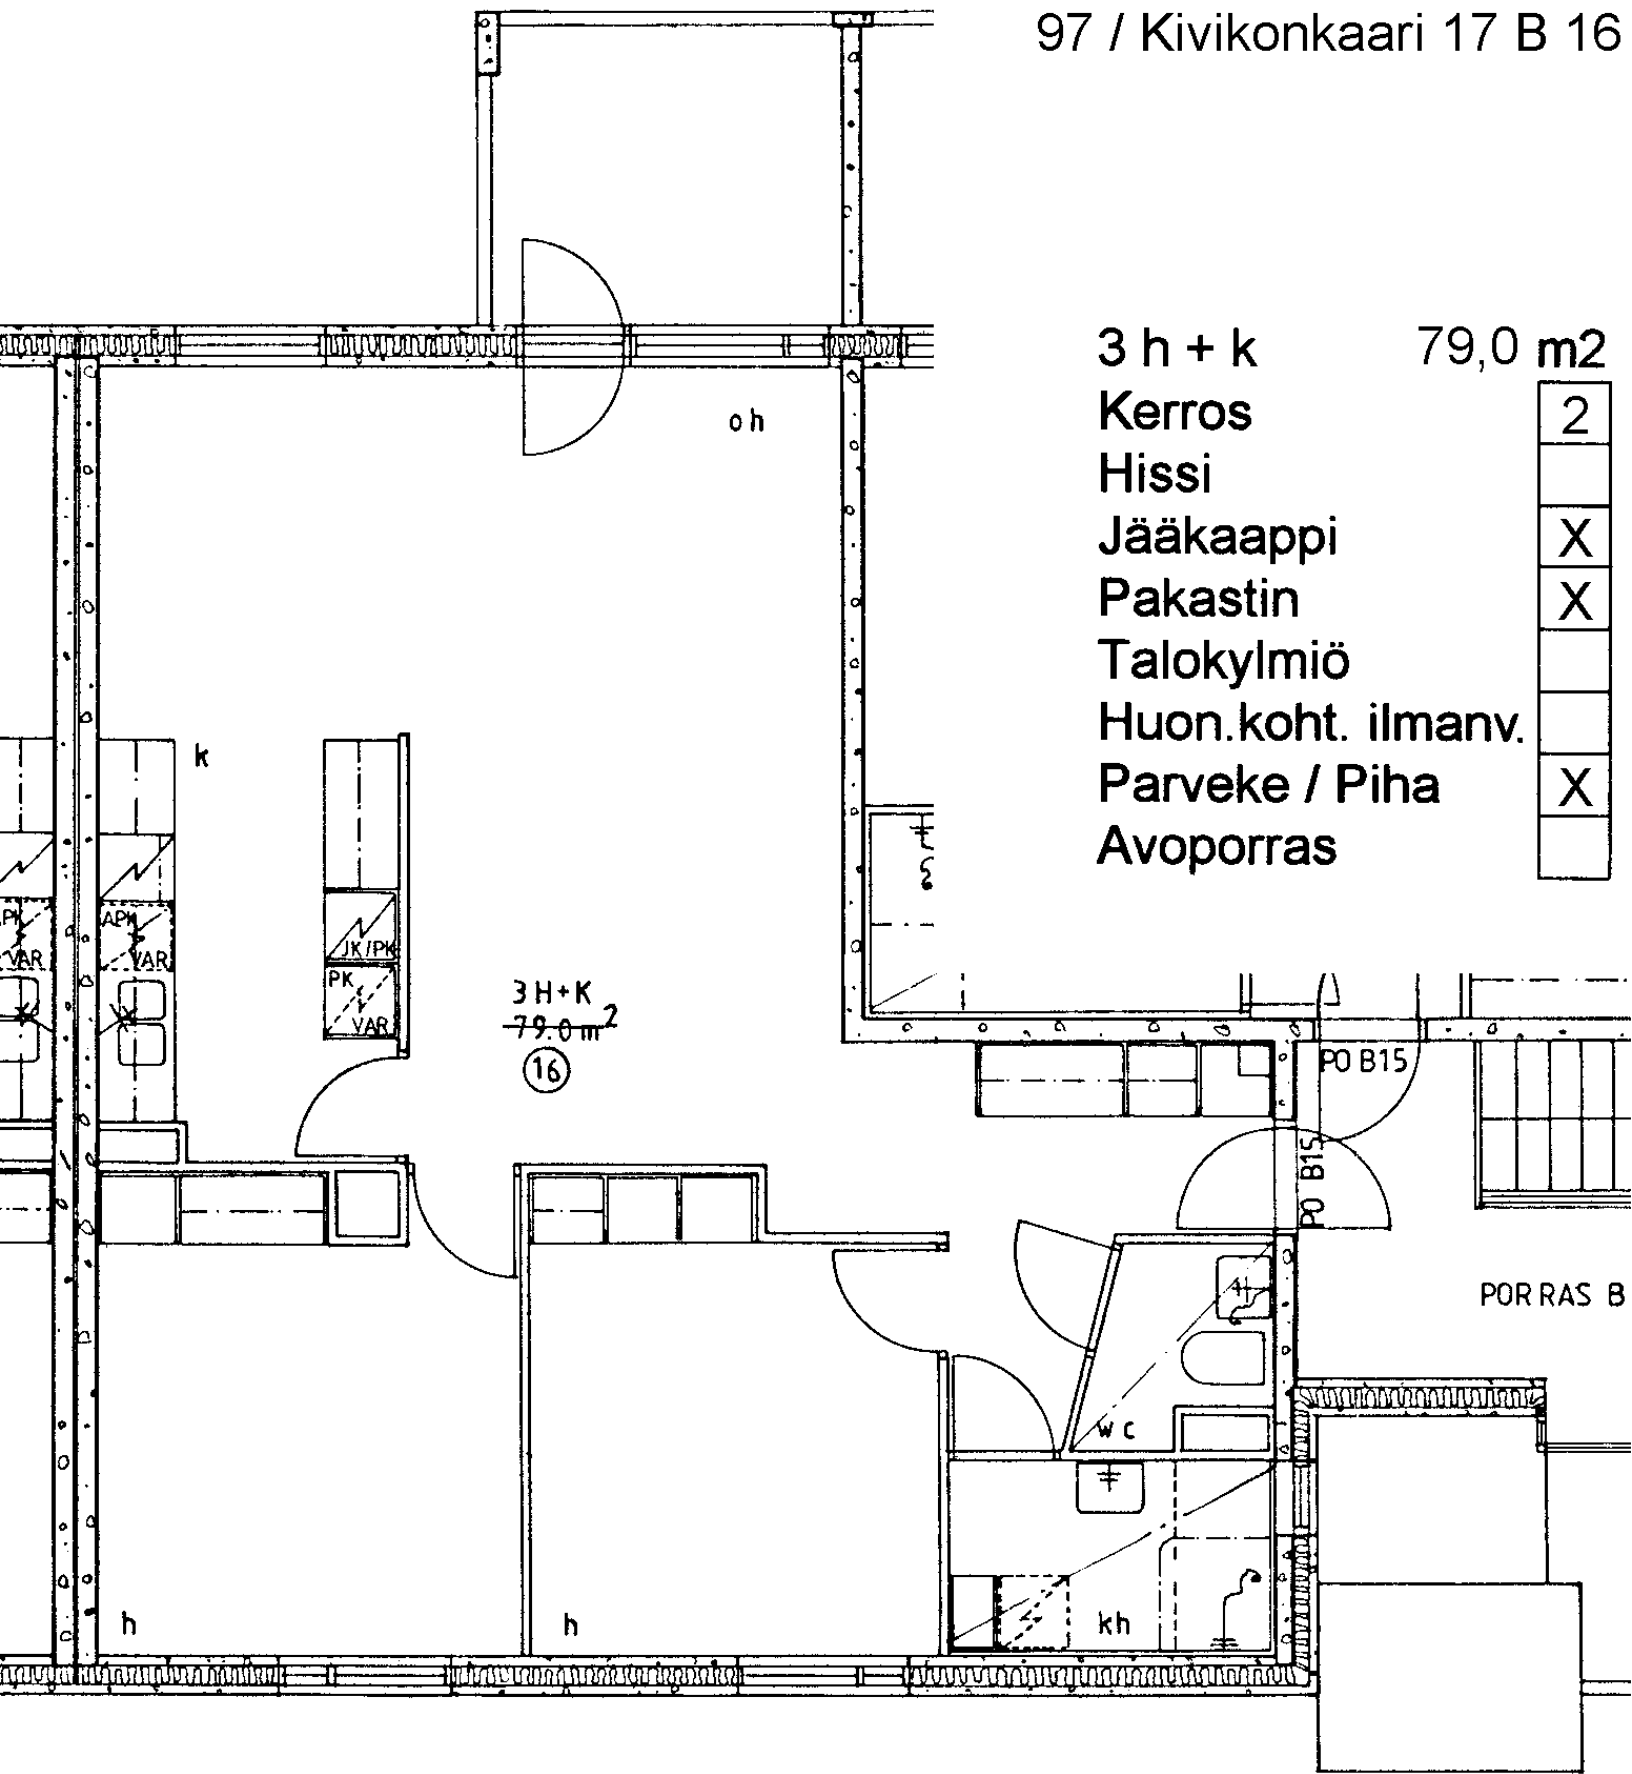

97 / Kivikonkaari 17 B 15

- 3 h + k
- Kerros
- Hissi
- Jääkaappi
- Pakastin
- Talokylmiö
- Huon.koht. ilmanv.
- Parveke / Piha
- Avoporras

79,5 m ²	2
	X
	X
	X

97 / Kivikonkaari 17 B 16

3 h + k 79,0 m²

Kerros