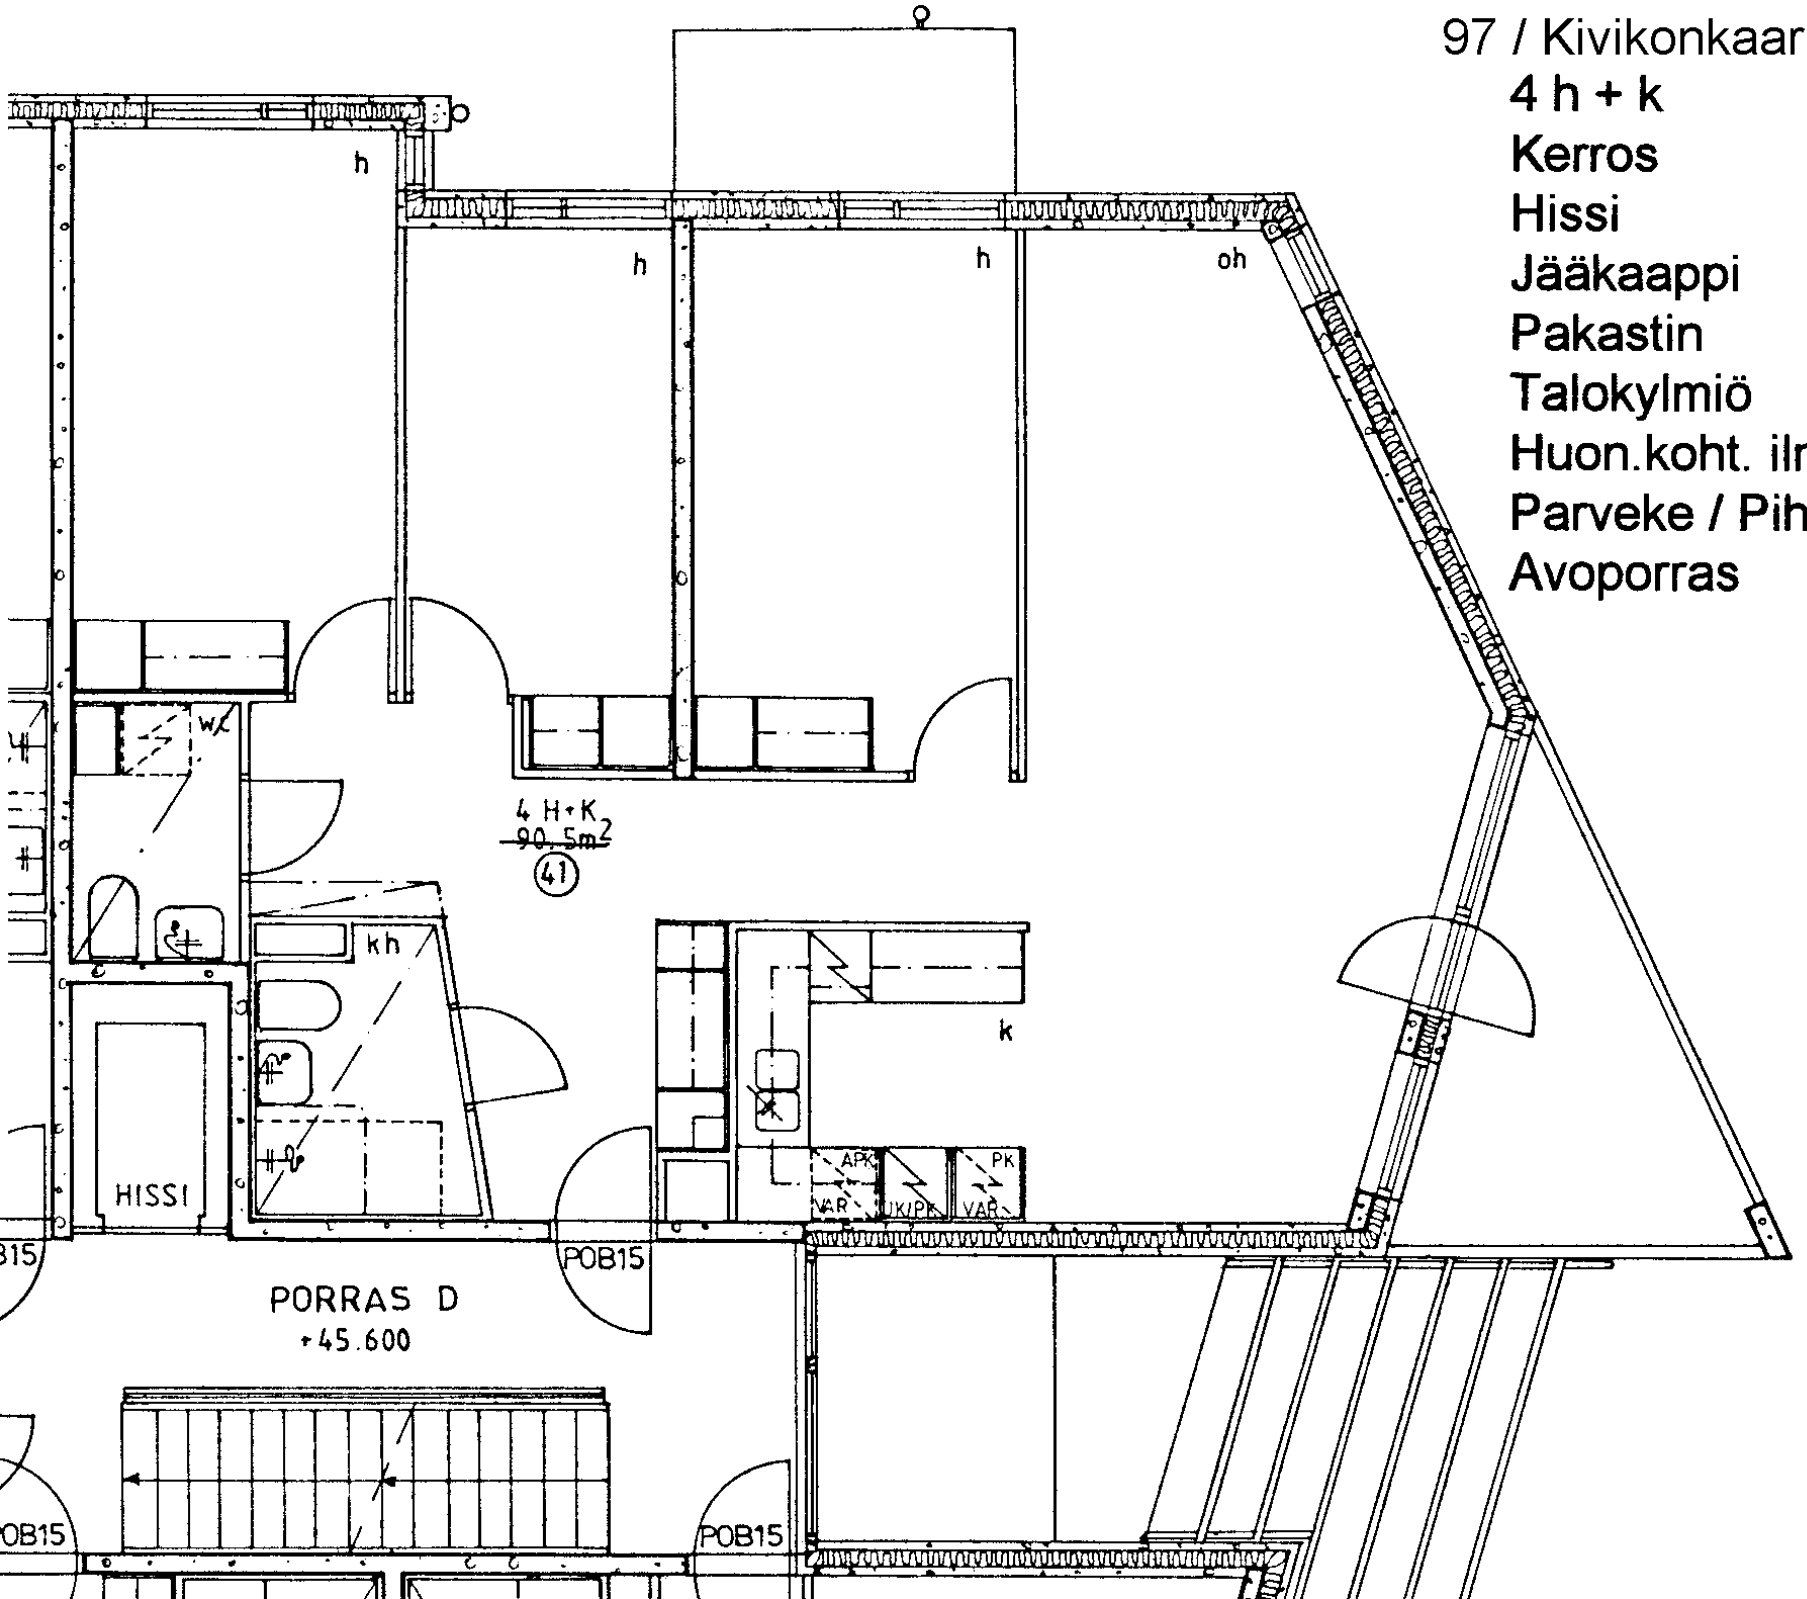

Huon.koht. ilmanv.

Parveke / Piha X

Avoporras

4 H+K
90,5 m²
41

PORRAS D
+45.600

HISSI

POB15

POB15