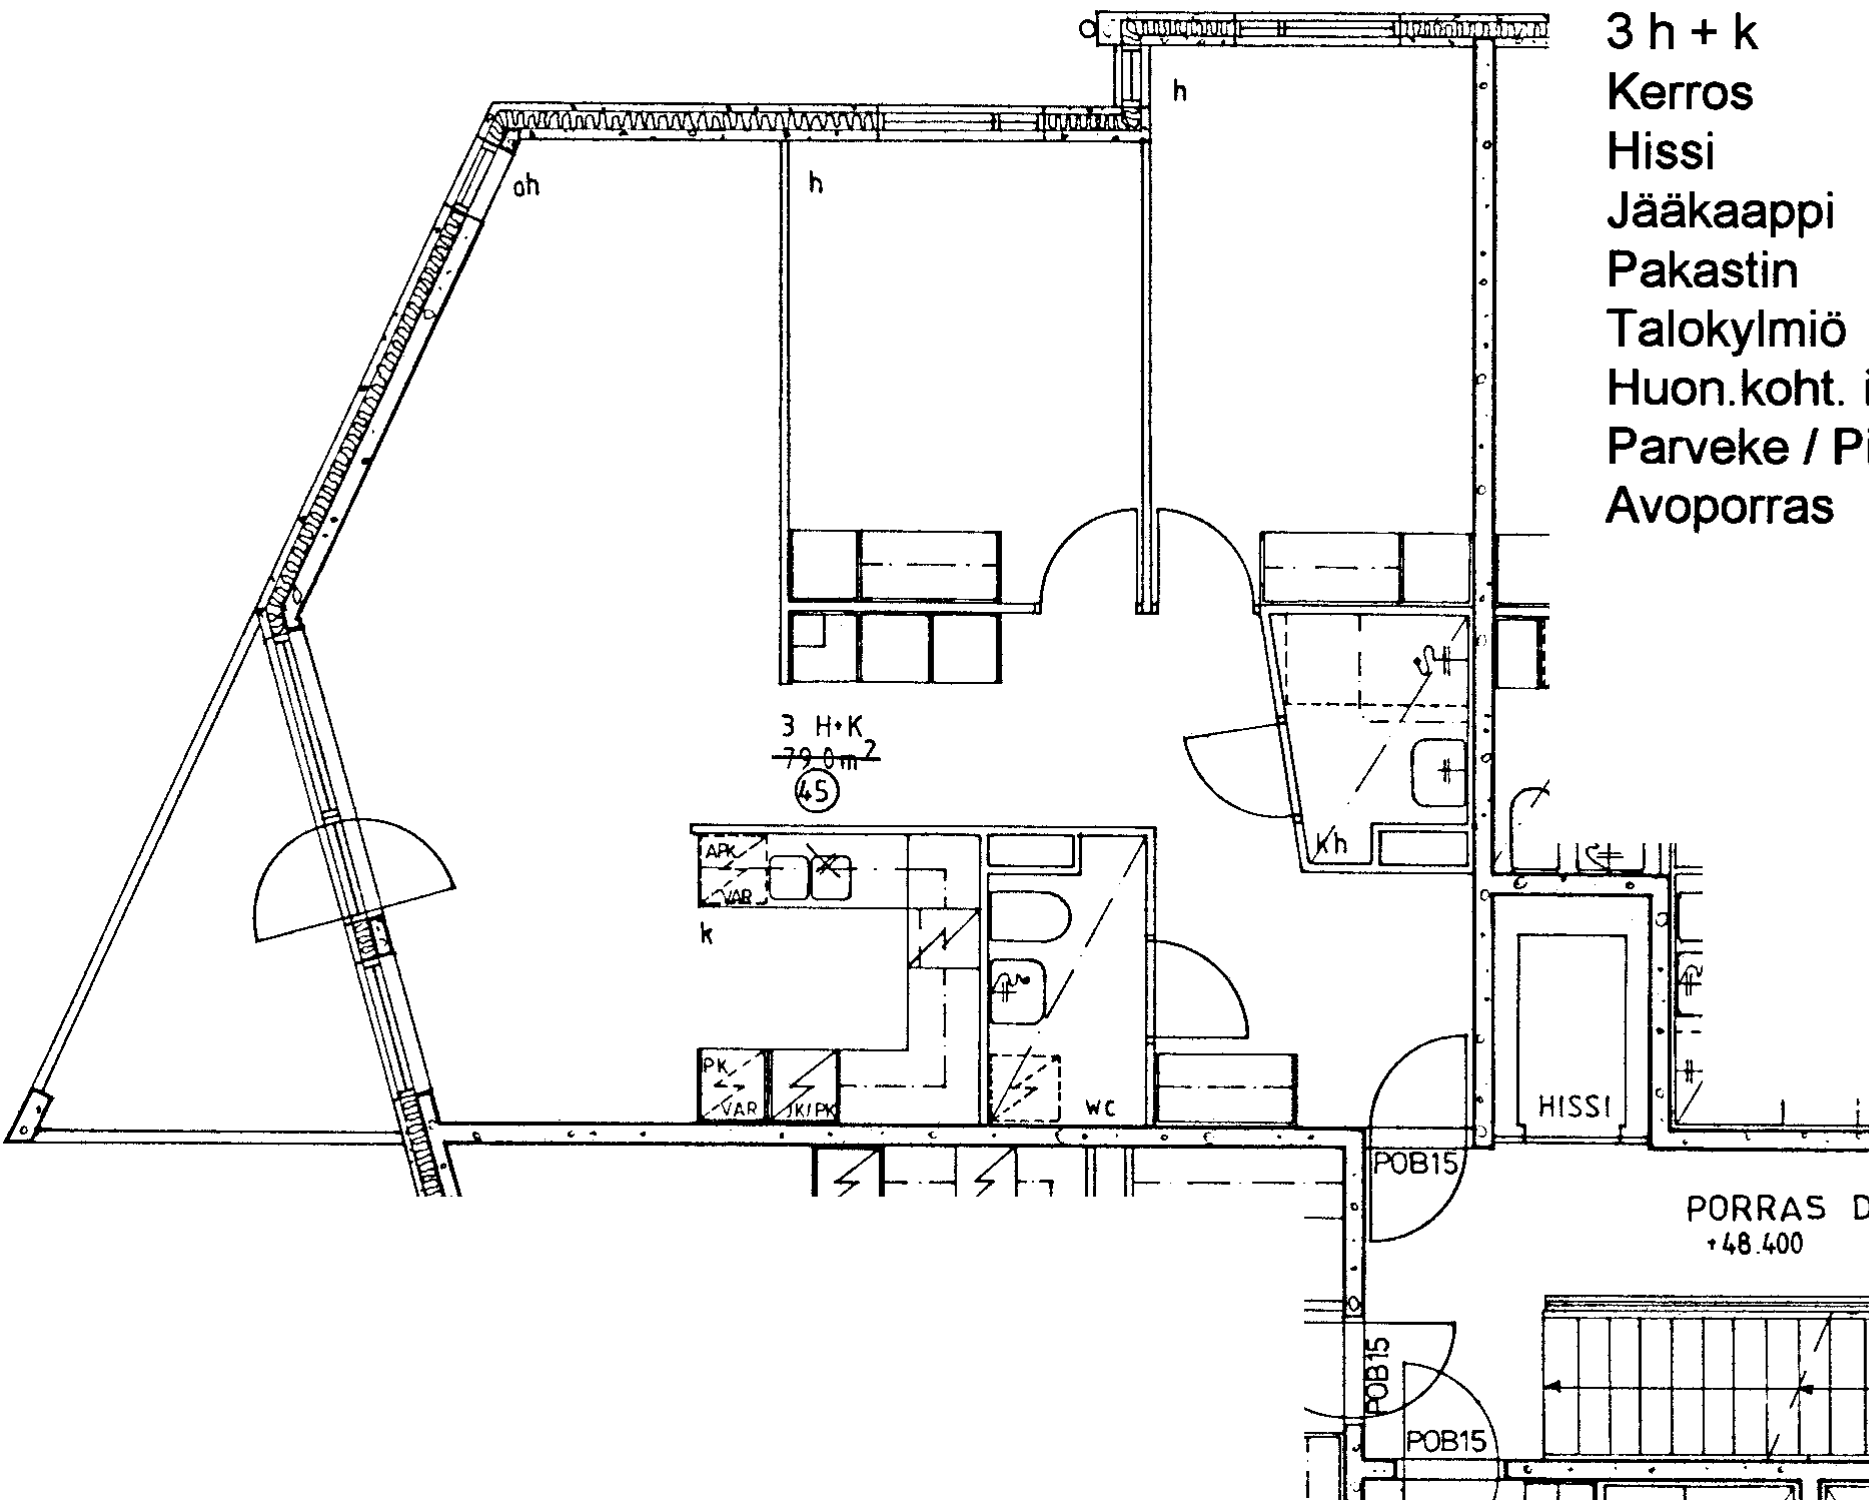

Talokylmiö

Huon.koht. ilmanv.

Parveke / Piha

X

Avoporras

97 / Kivikonkaari 17 D 44

1 h + k	40,0 m ²
Kerros	4
Hissi	X
Jääkaappi	X
Pakastin	X
Talokylmiö	
Huon.koht. ilmanv.	
Parveke / Piha	X
Avoporras	

3 h + k	79,0 m ²
Kerros	4
Hissi	X
Jääkaappi	X
Pakastin	X
Talokylmiö	
Huon.koht. ilmanv.	
Parveke / Piha	X
Avoporras	