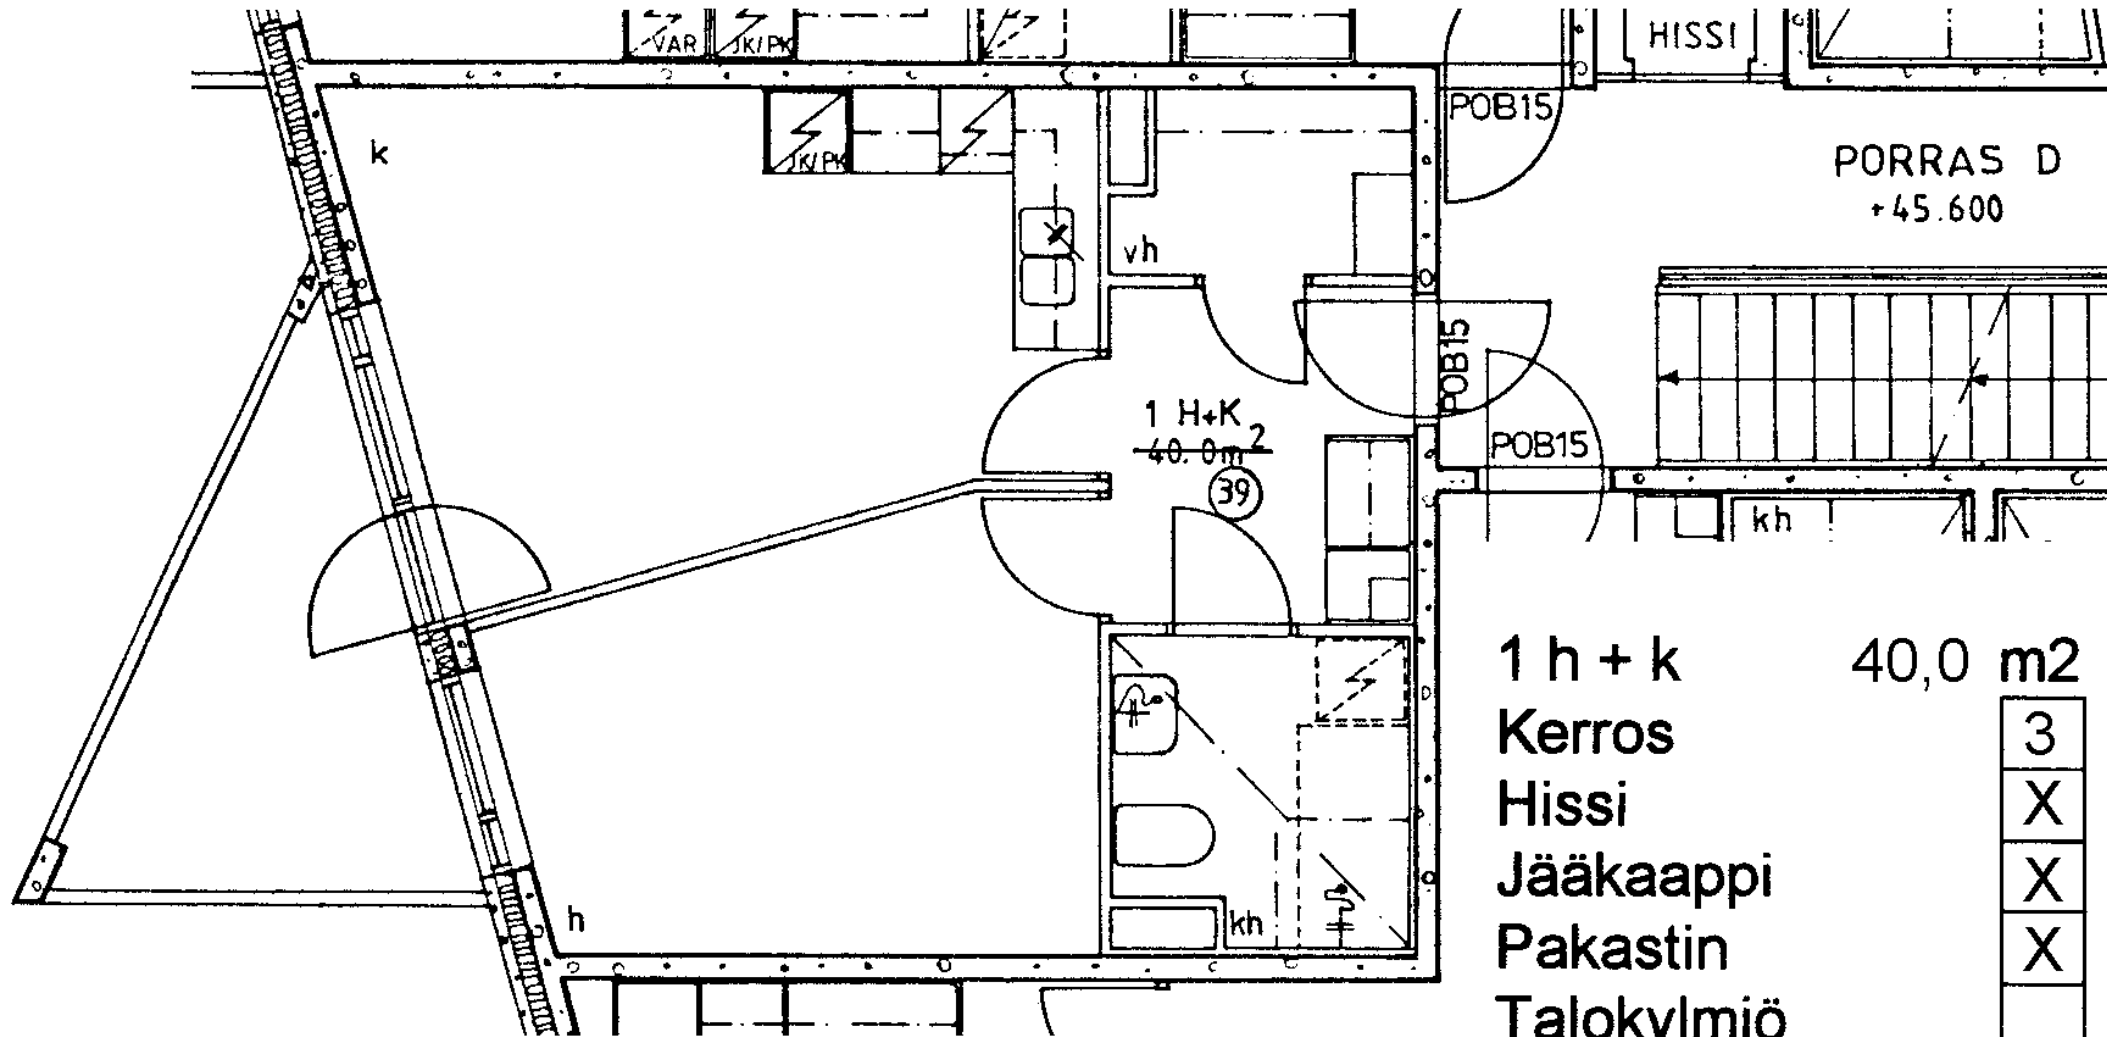

Talokylmiö

Huon.koht. ilmanv.

Parveke / Piha

X

Avoporras

97 / Kivikonkaari 17 D 39

1 h + k	40,0 m ²
Kerros	3
Hissi	X
Jääkaappi	X
Pakastin	X
Talokylmiö	
Huon.koht. ilmanv.	
Parveke / Piha	X
Avoporras	

3 h + k 79,0 m²