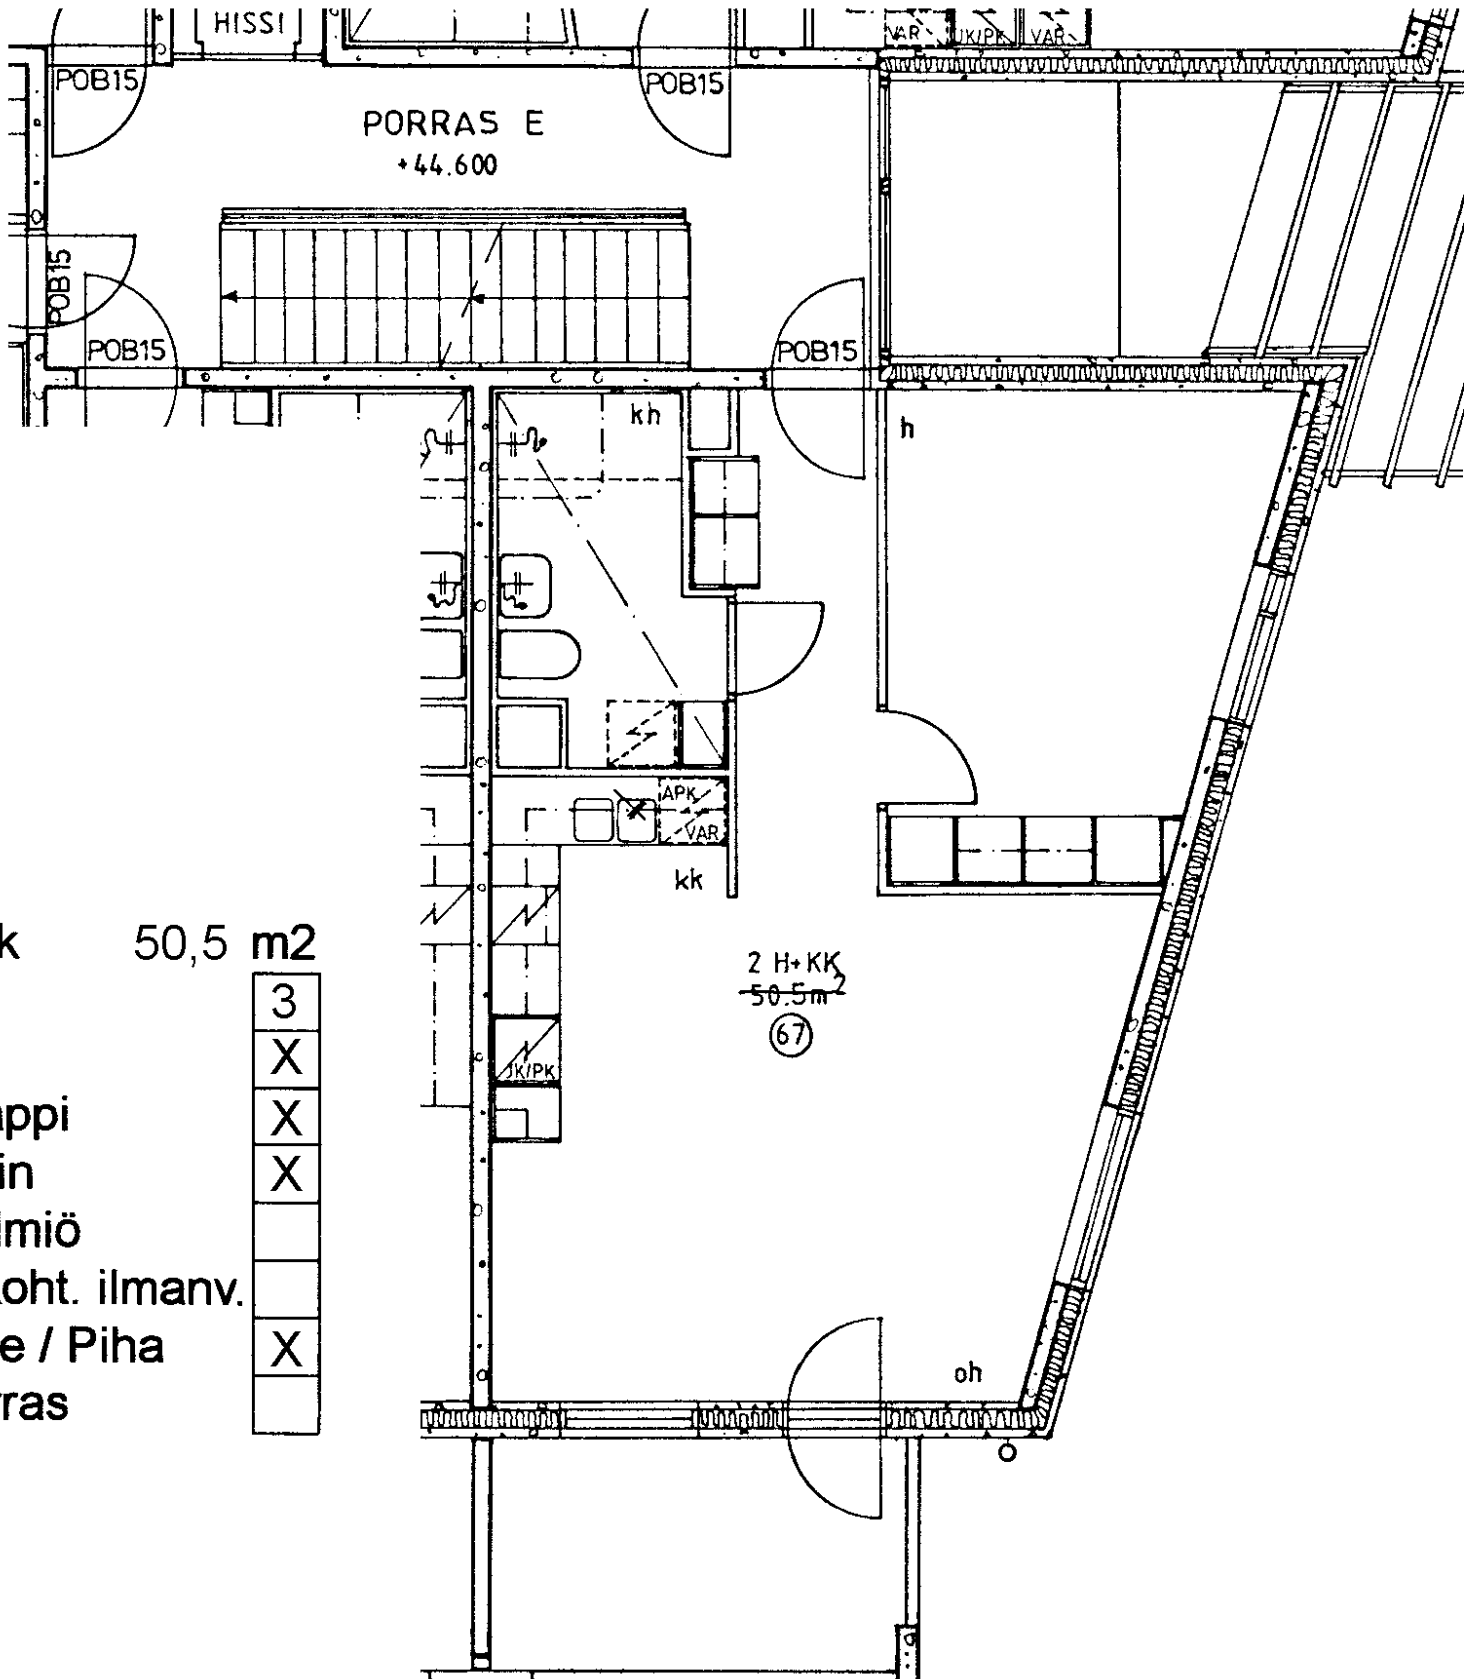

2 h + kk	50,5 m²
Kerros	3
Hissi	X
Jääkaappi	X
Pakastin	X
Talokylmiö	
Huon.koht. ilmanv.	
Parveke / Piha	X
Avoporras	

2 H+KK
50.5m²
(67)