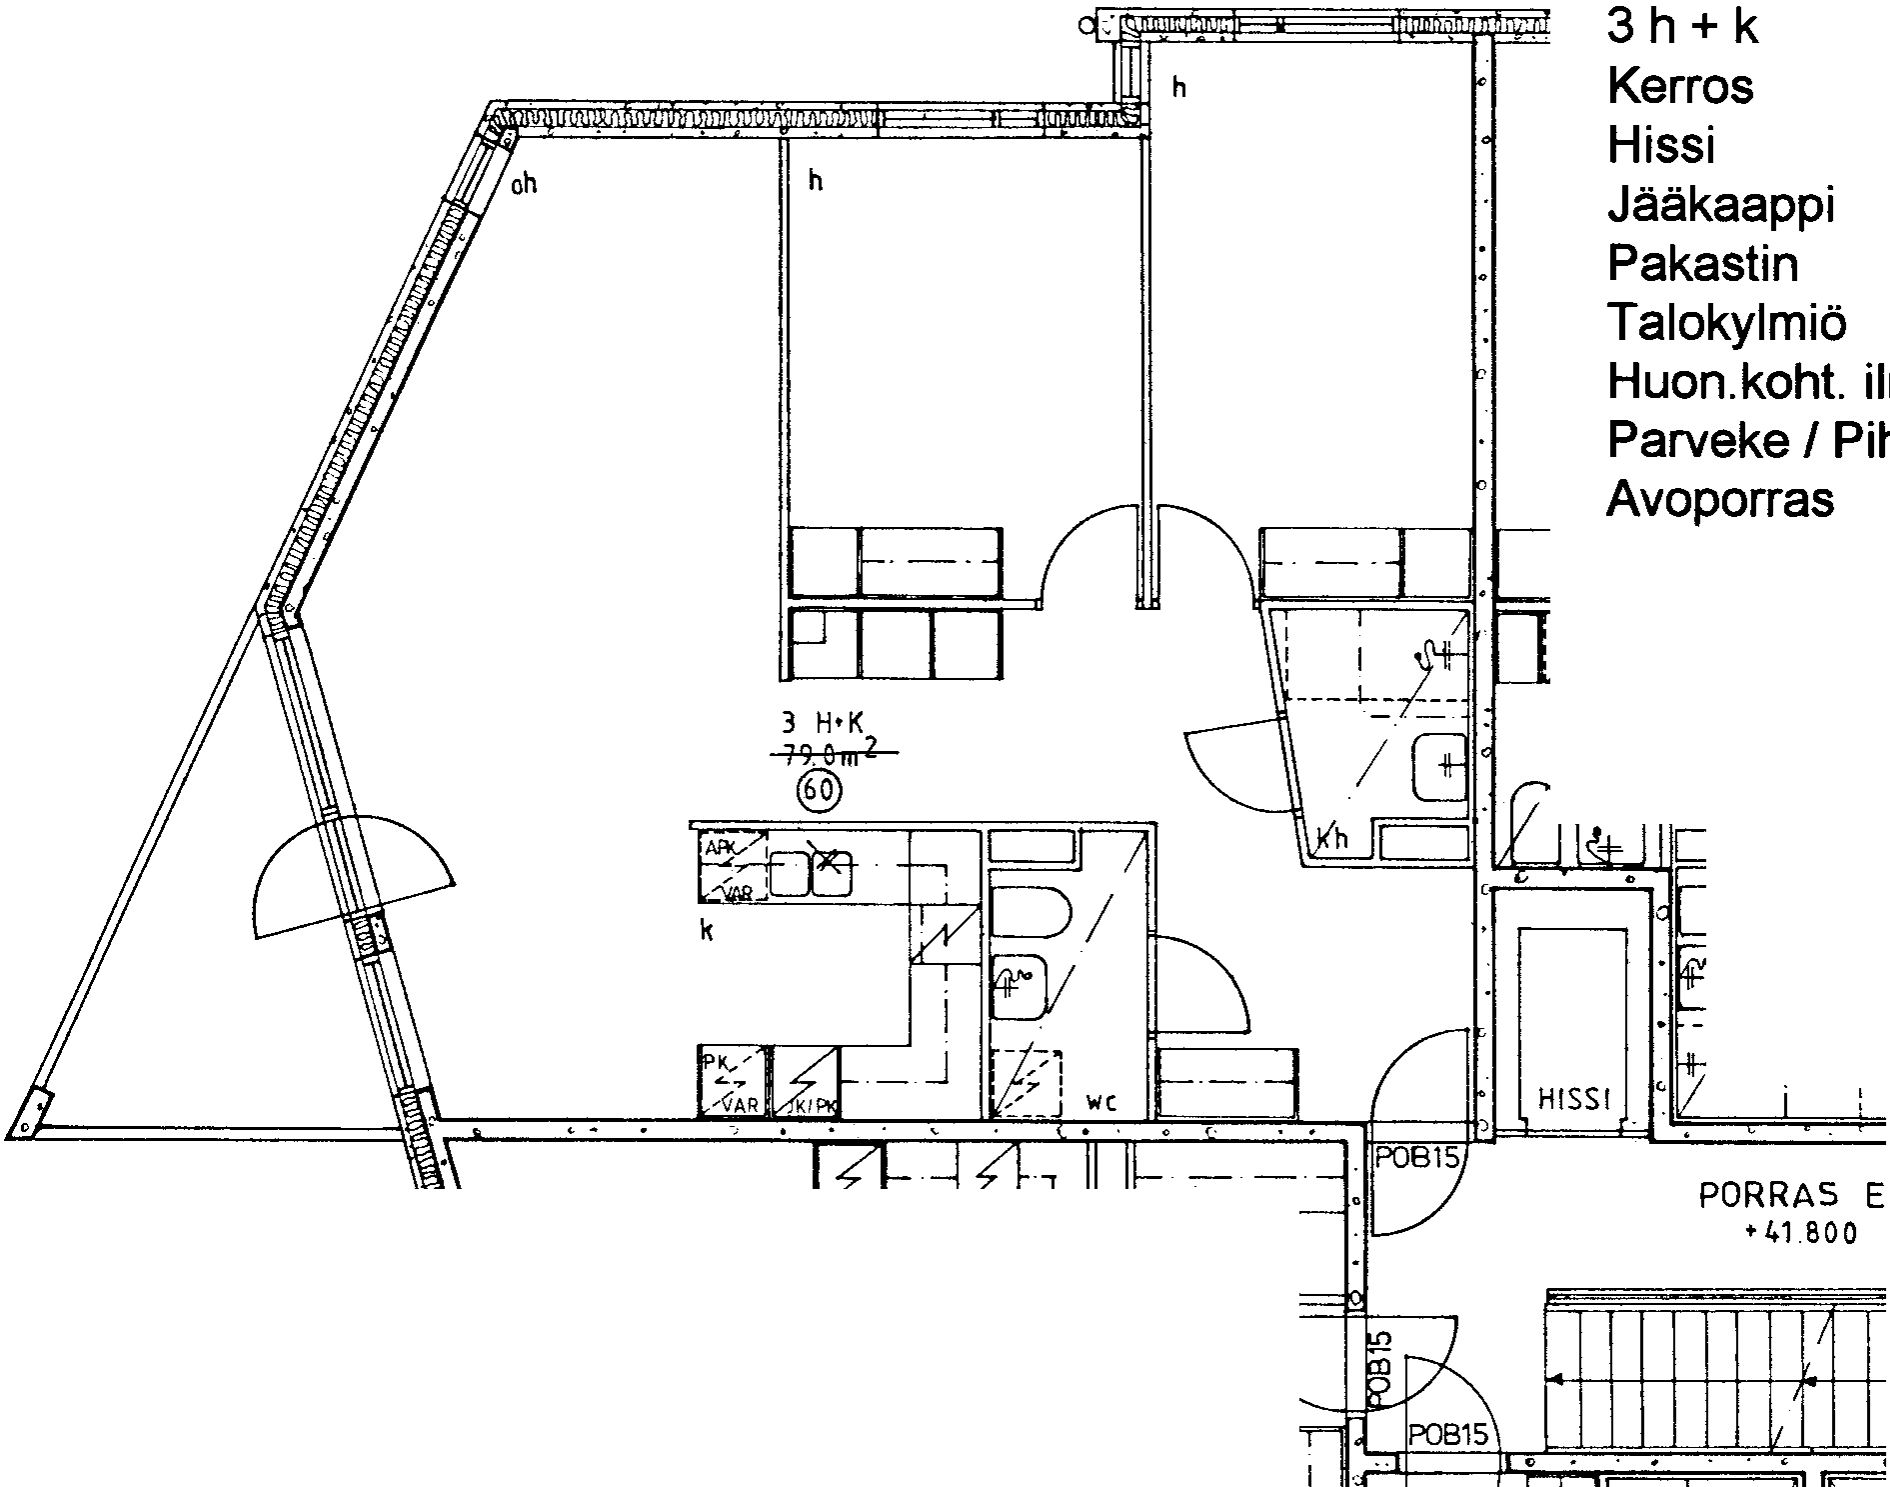

97 / Kivikonkaari 17 E 59

1 h + k	40,0 m ²
Kerros	2
Hissi	X
Jääkaappi	X
Pakastin	X
Talokylmiö	
Huon.koht. ilmanv.	
Parveke / Piha	X
Avoporras	

3 h + k	79,0 m ²
Kerros	2
Hissi	X
Jääkaappi	X
Pakastin	X
Talokylmiö	
Huon.koht. ilmanv.	
Parveke / Piha	X
Avoporras	