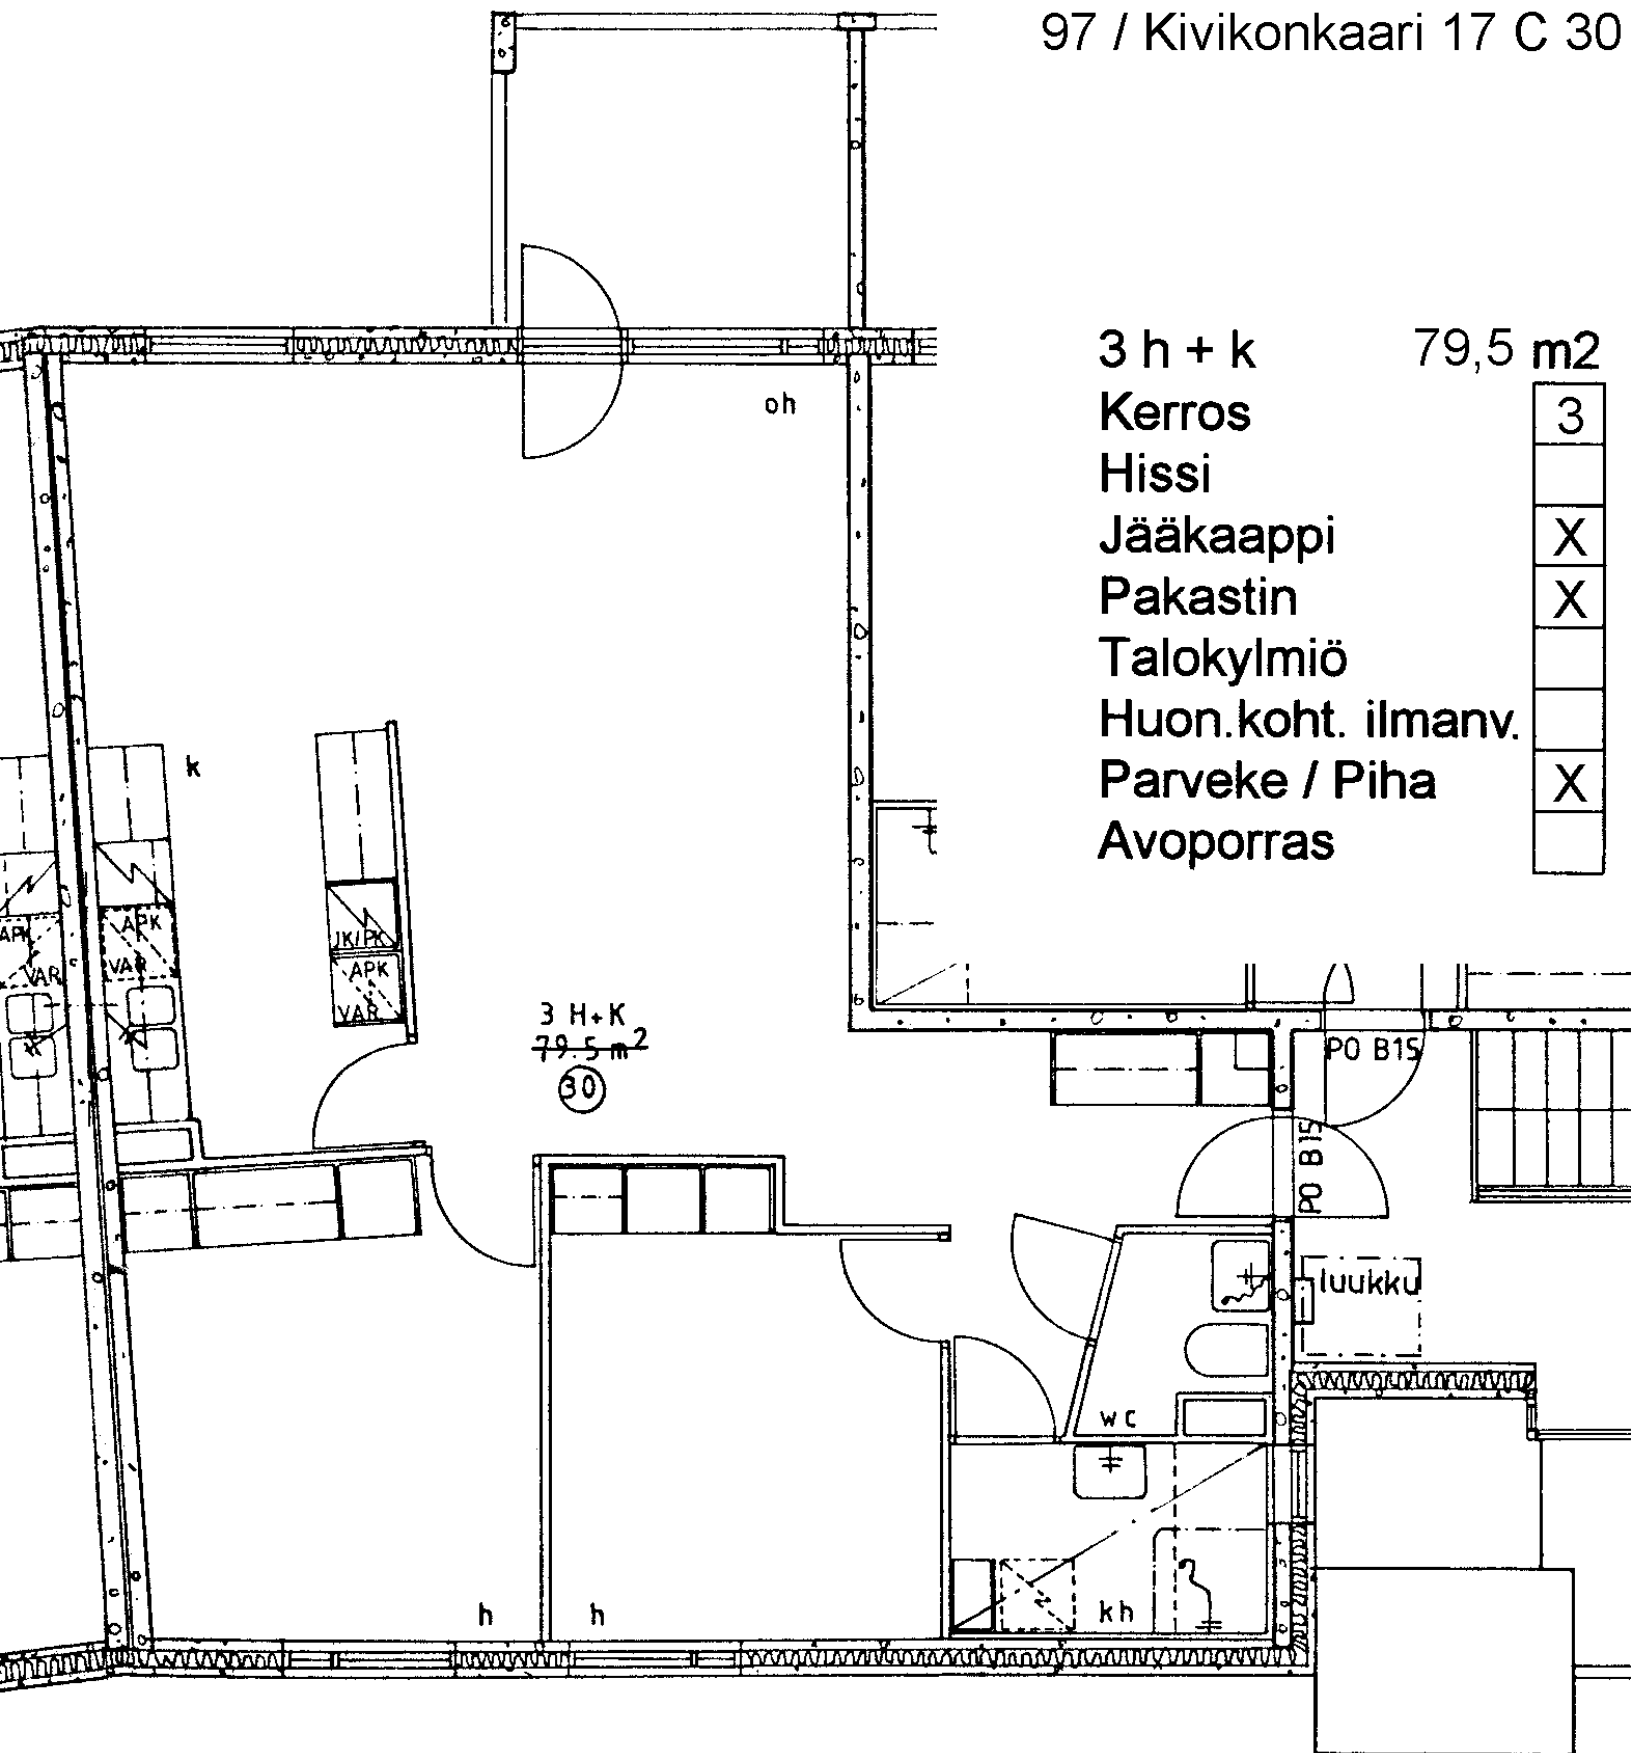

97 / Kivikonkaari 17 C 30

- 3 h + k
- Kerros
- Hissi
- Jääkaappi
- Pakastin
- Talokylmiö
- Huon.koht. ilmanv.
- Parveke / Piha
- Avoporras

3
X
X
X