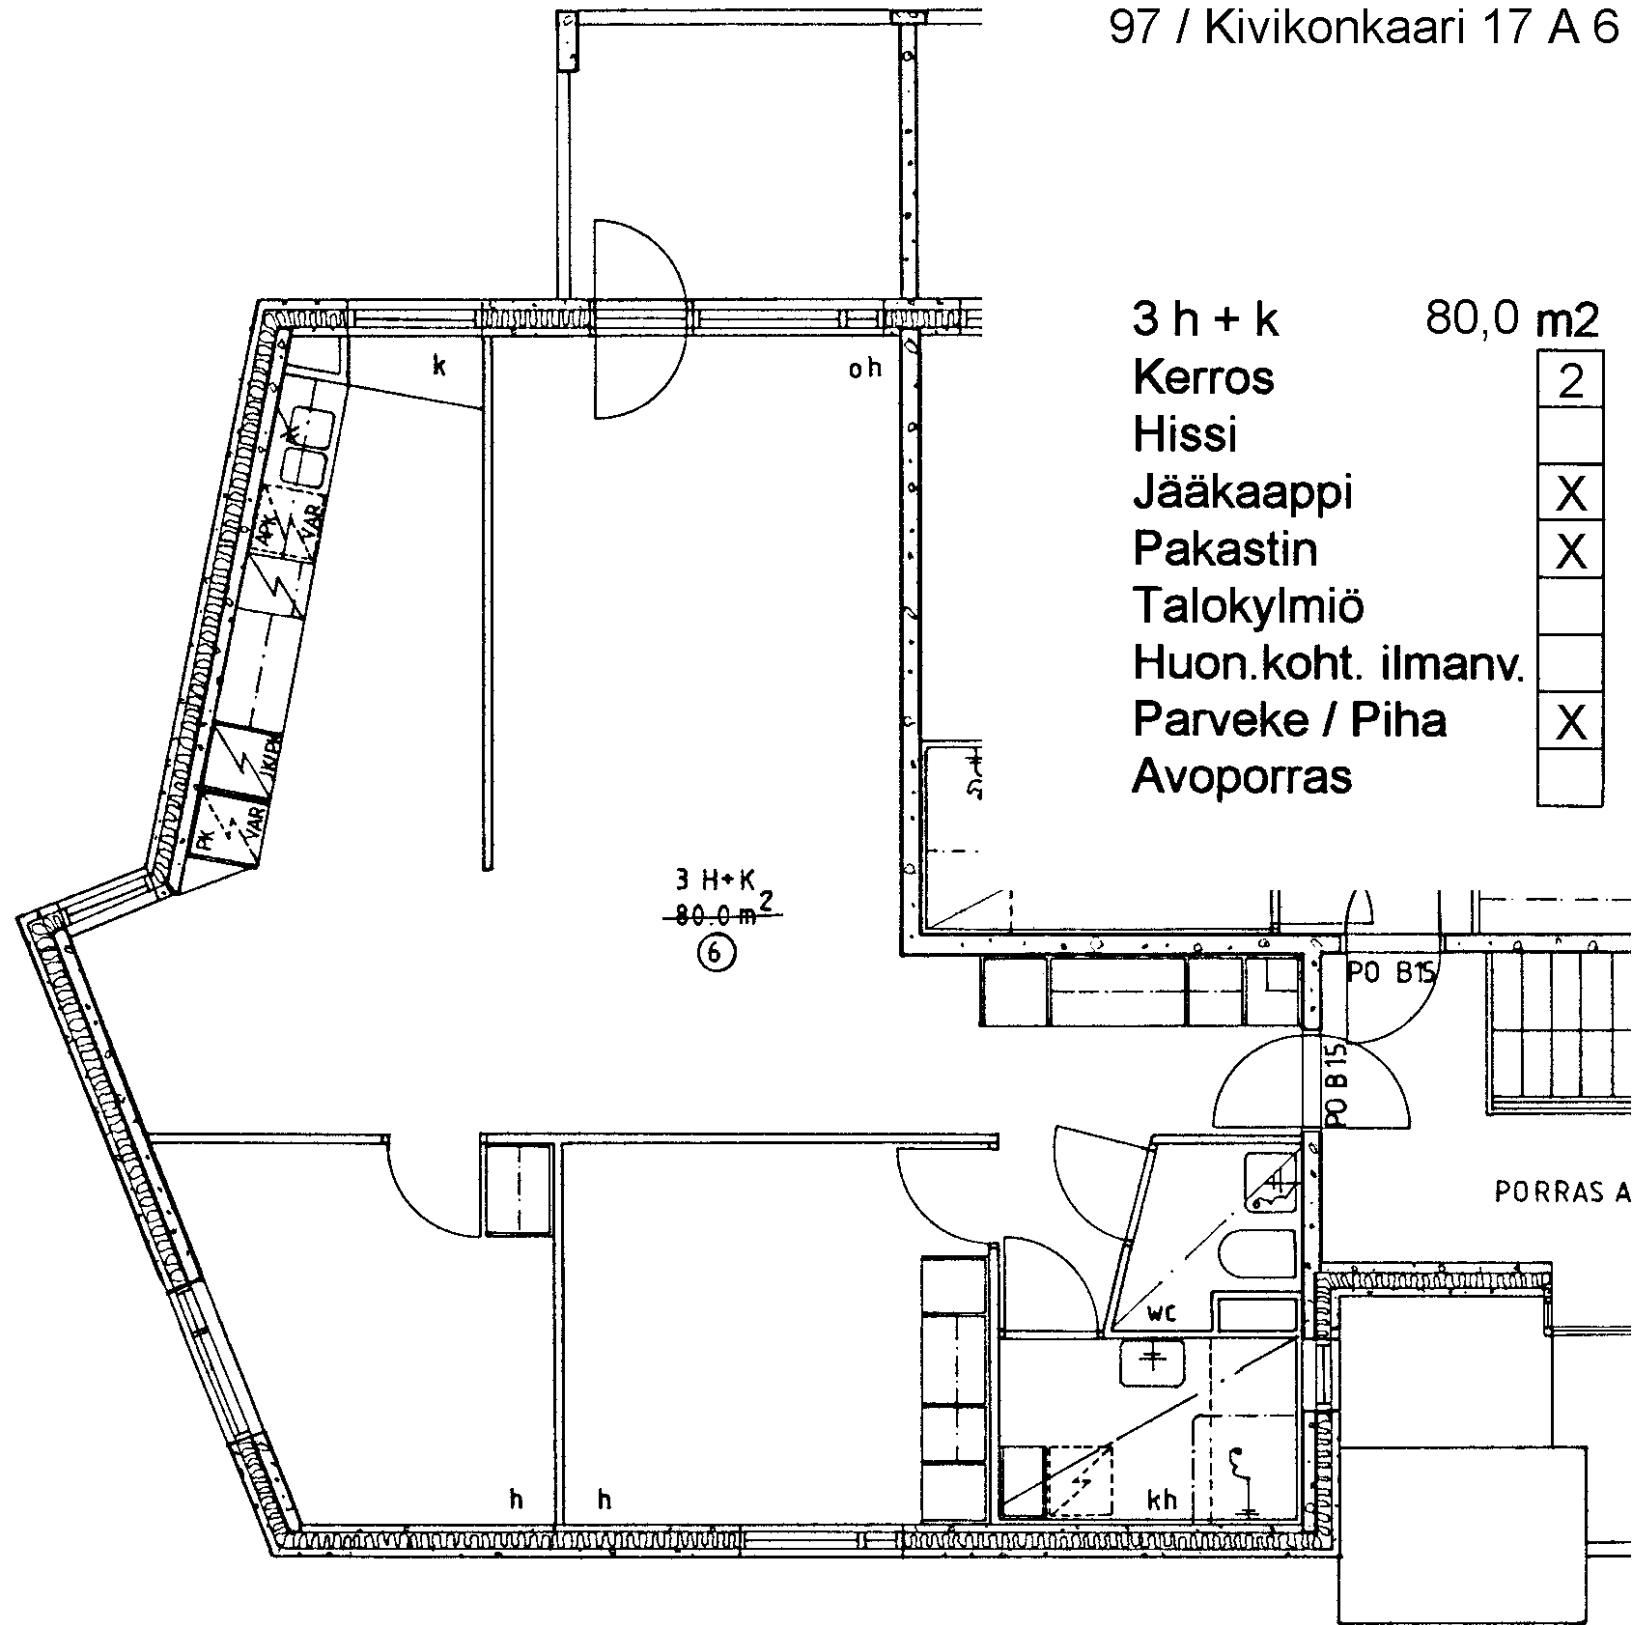

X

Avoporras

X

3 H+K
80,0 m²

6

PORRAS A

97 / Kivikonkaari 17 A 7

2 h + kk	45,0 m2
Kerros	2
Hissi	
Jääkaappi	X
Pakastin	X
Talokylmiö	
Huon.koht. ilmanv.	
Parveke / Piha	X
Avoporras	