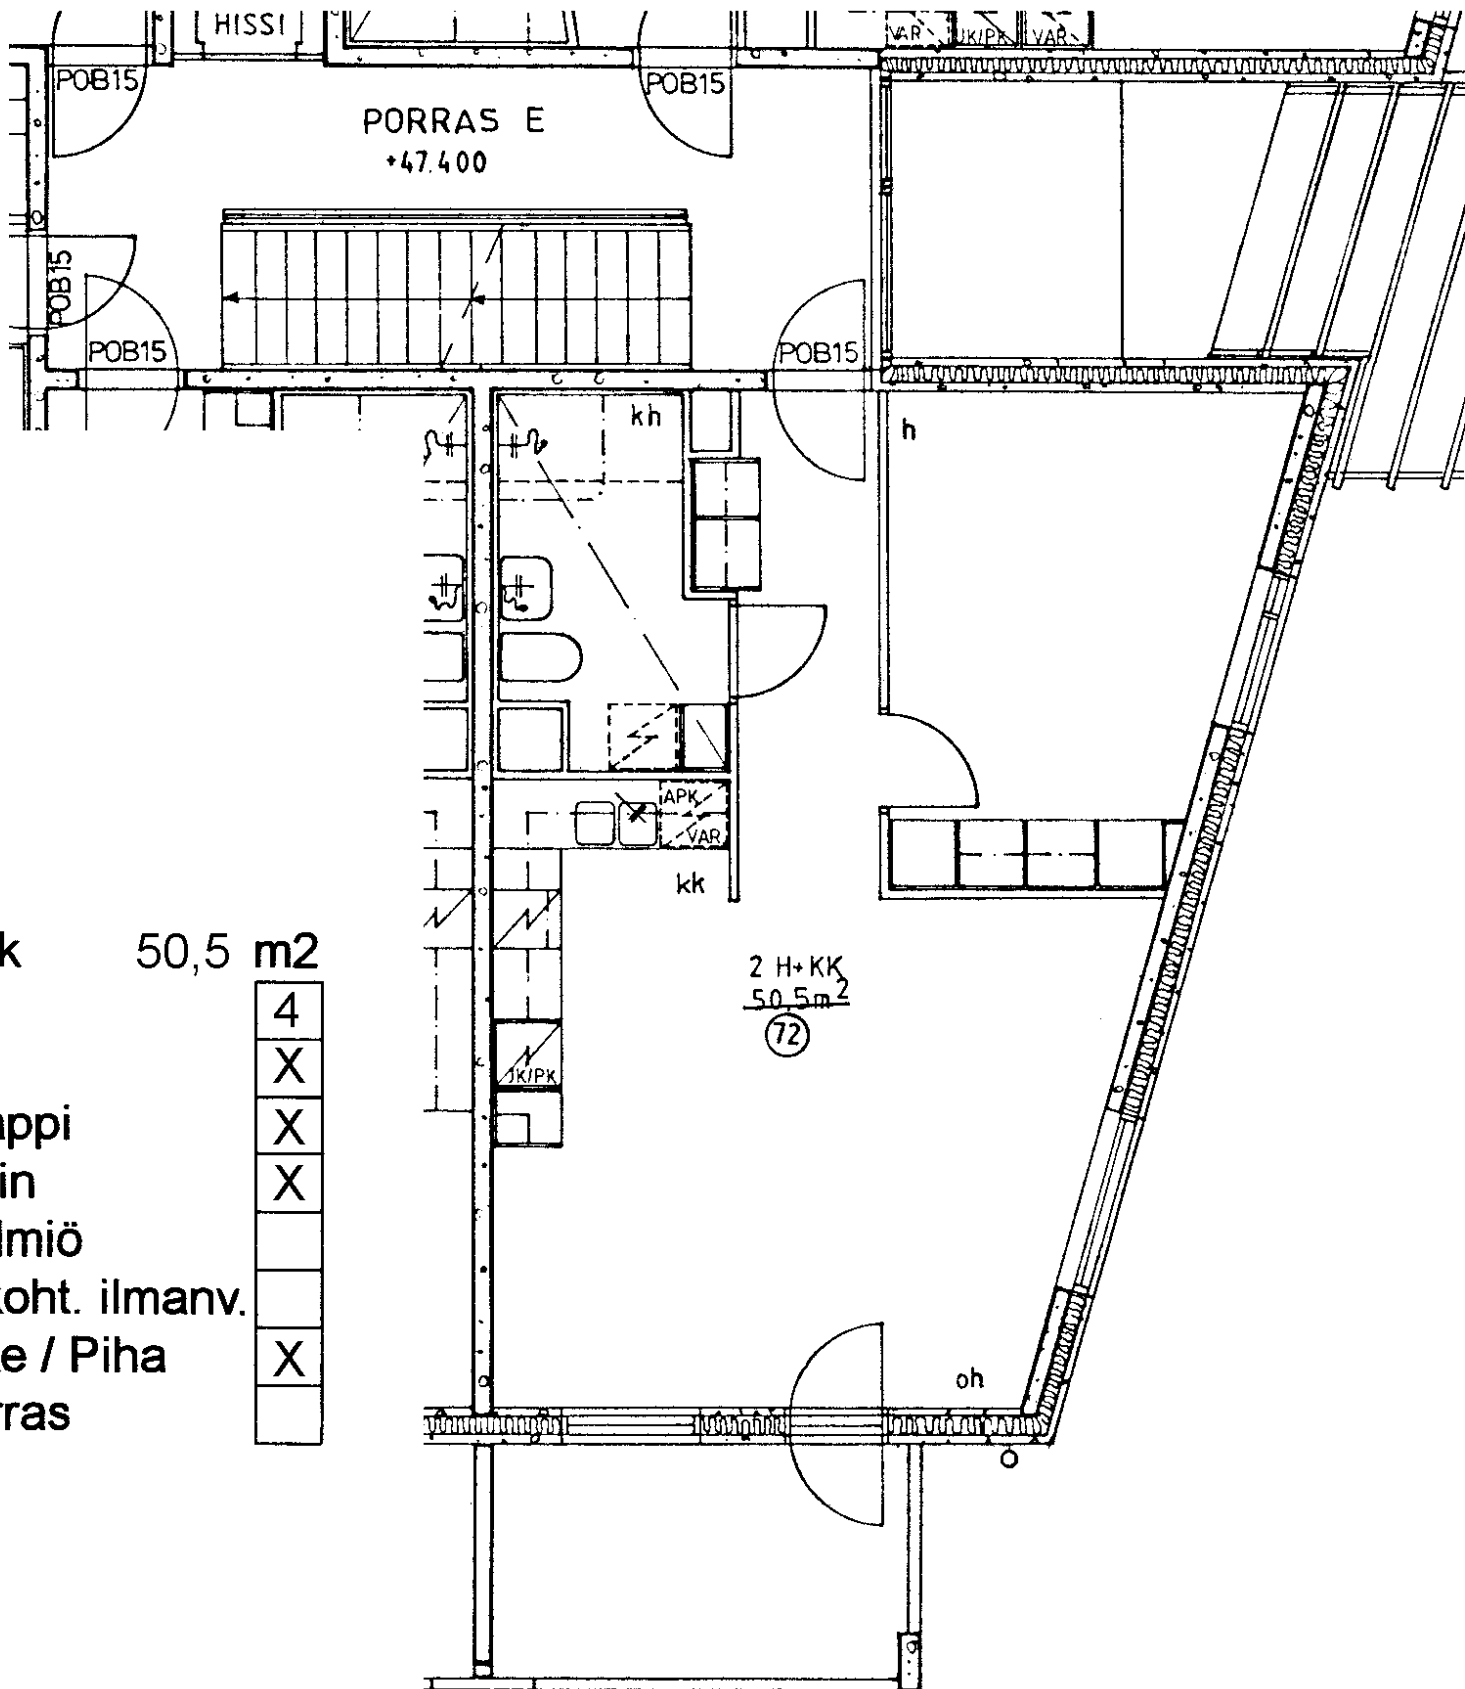

2 h + kk	50,5 m²
Kerros	4
Hissi	X
Jääkaappi	X
Pakastin	X
Talokylmiö	
Huon.koht. ilmanv.	
Parveke / Piha	X
Avoporras	

2 H+KK
50,5m²
72