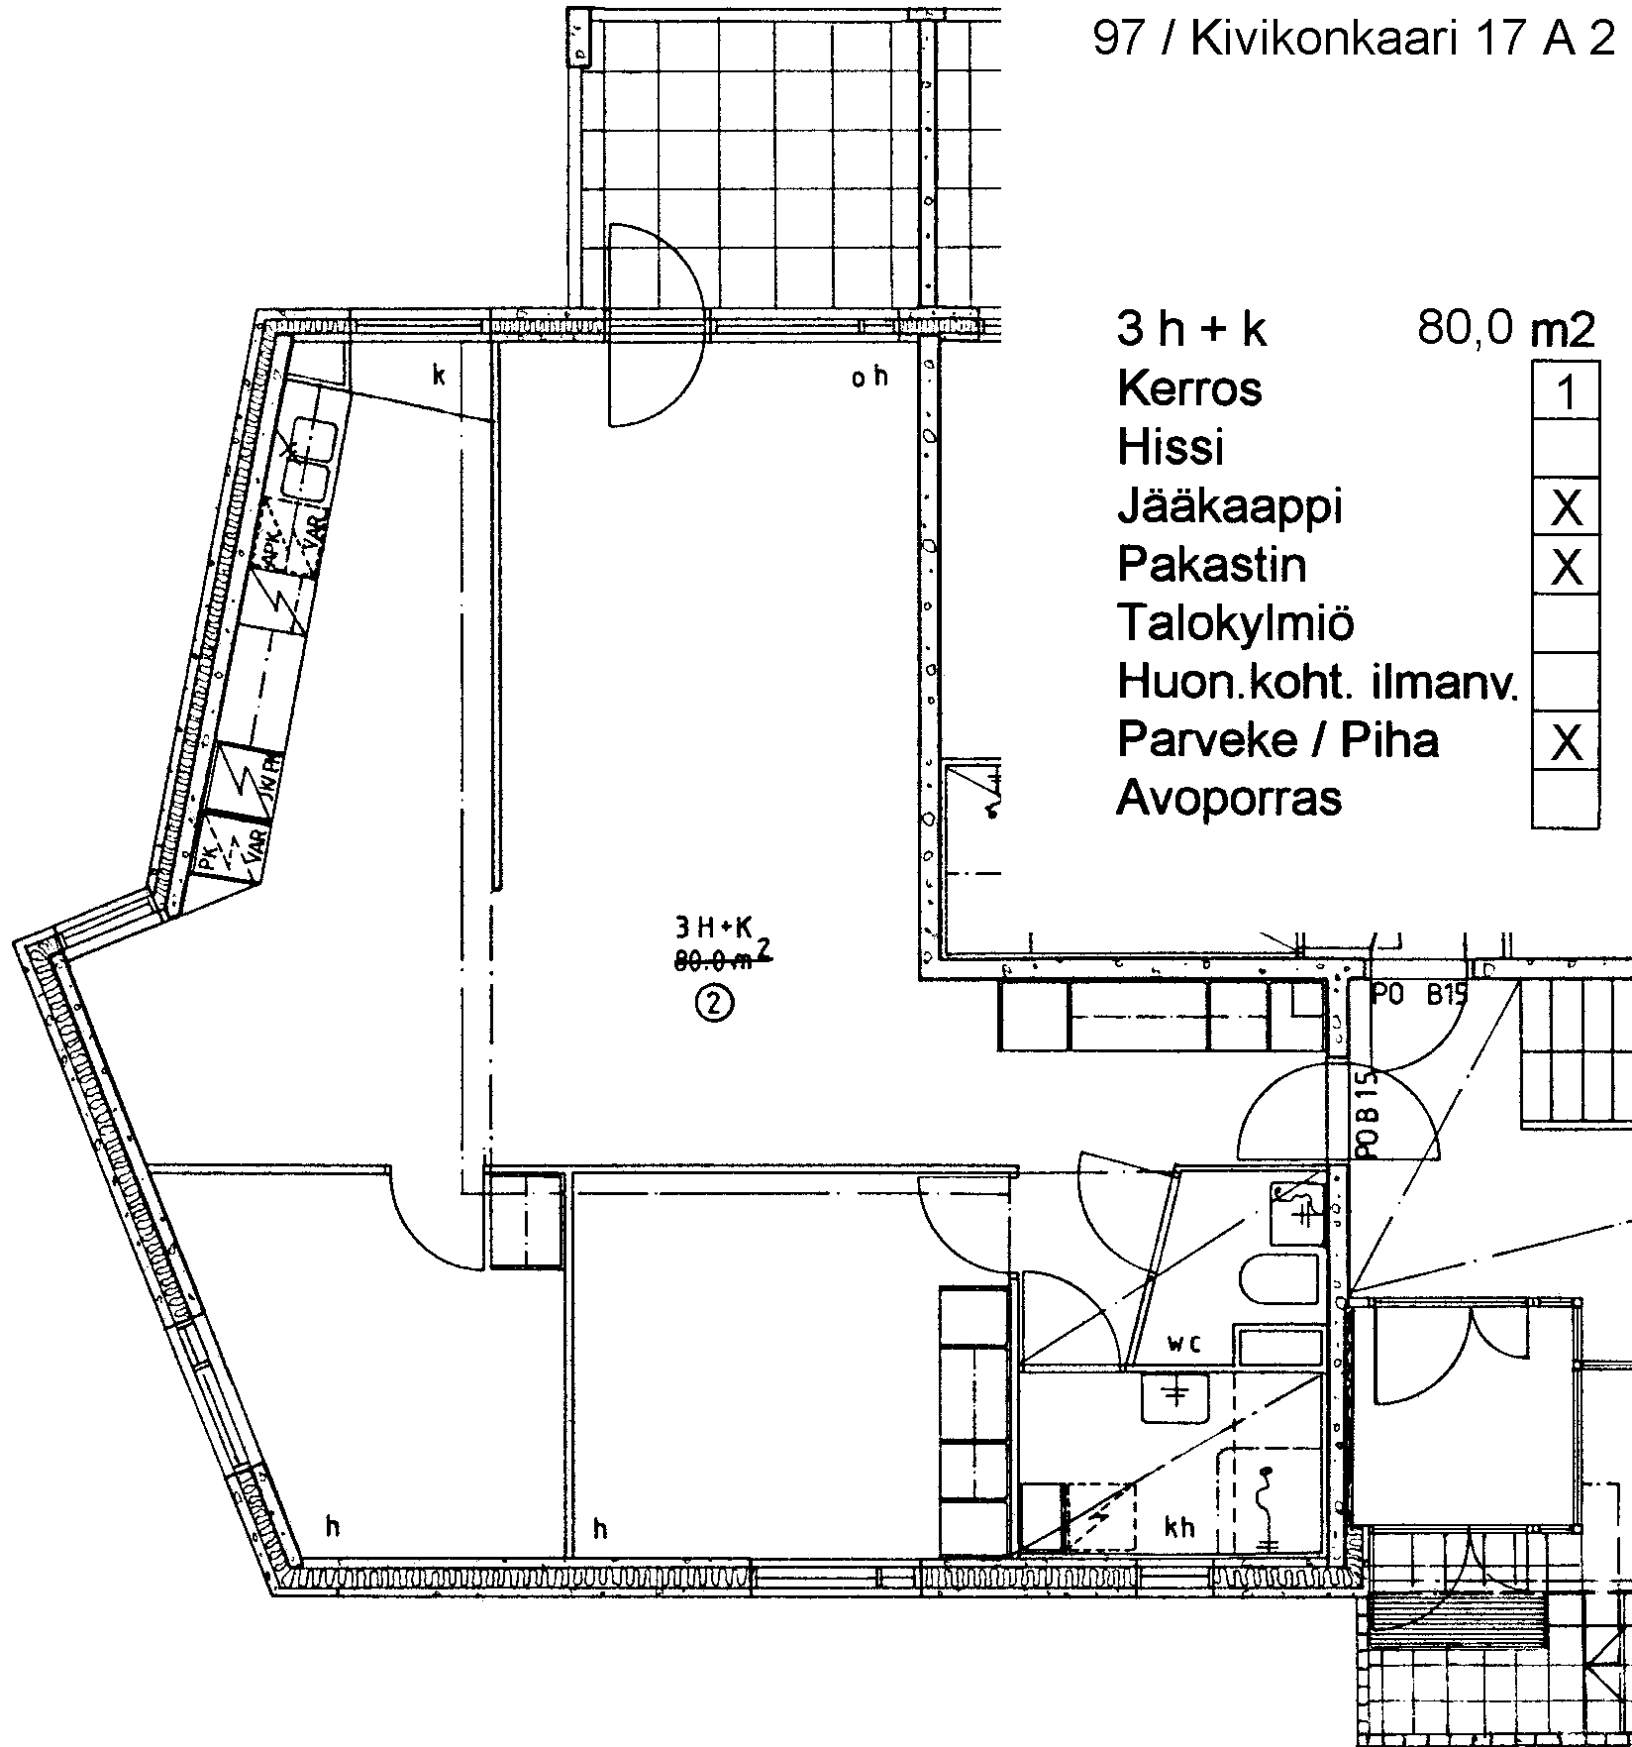

Talokylmiö

Huon.koht. ilmanv.

Parveke / Piha

Avoporras

1
X
X
X

3H+K
80.0 m²

②

2 h + kk 45,0 m²