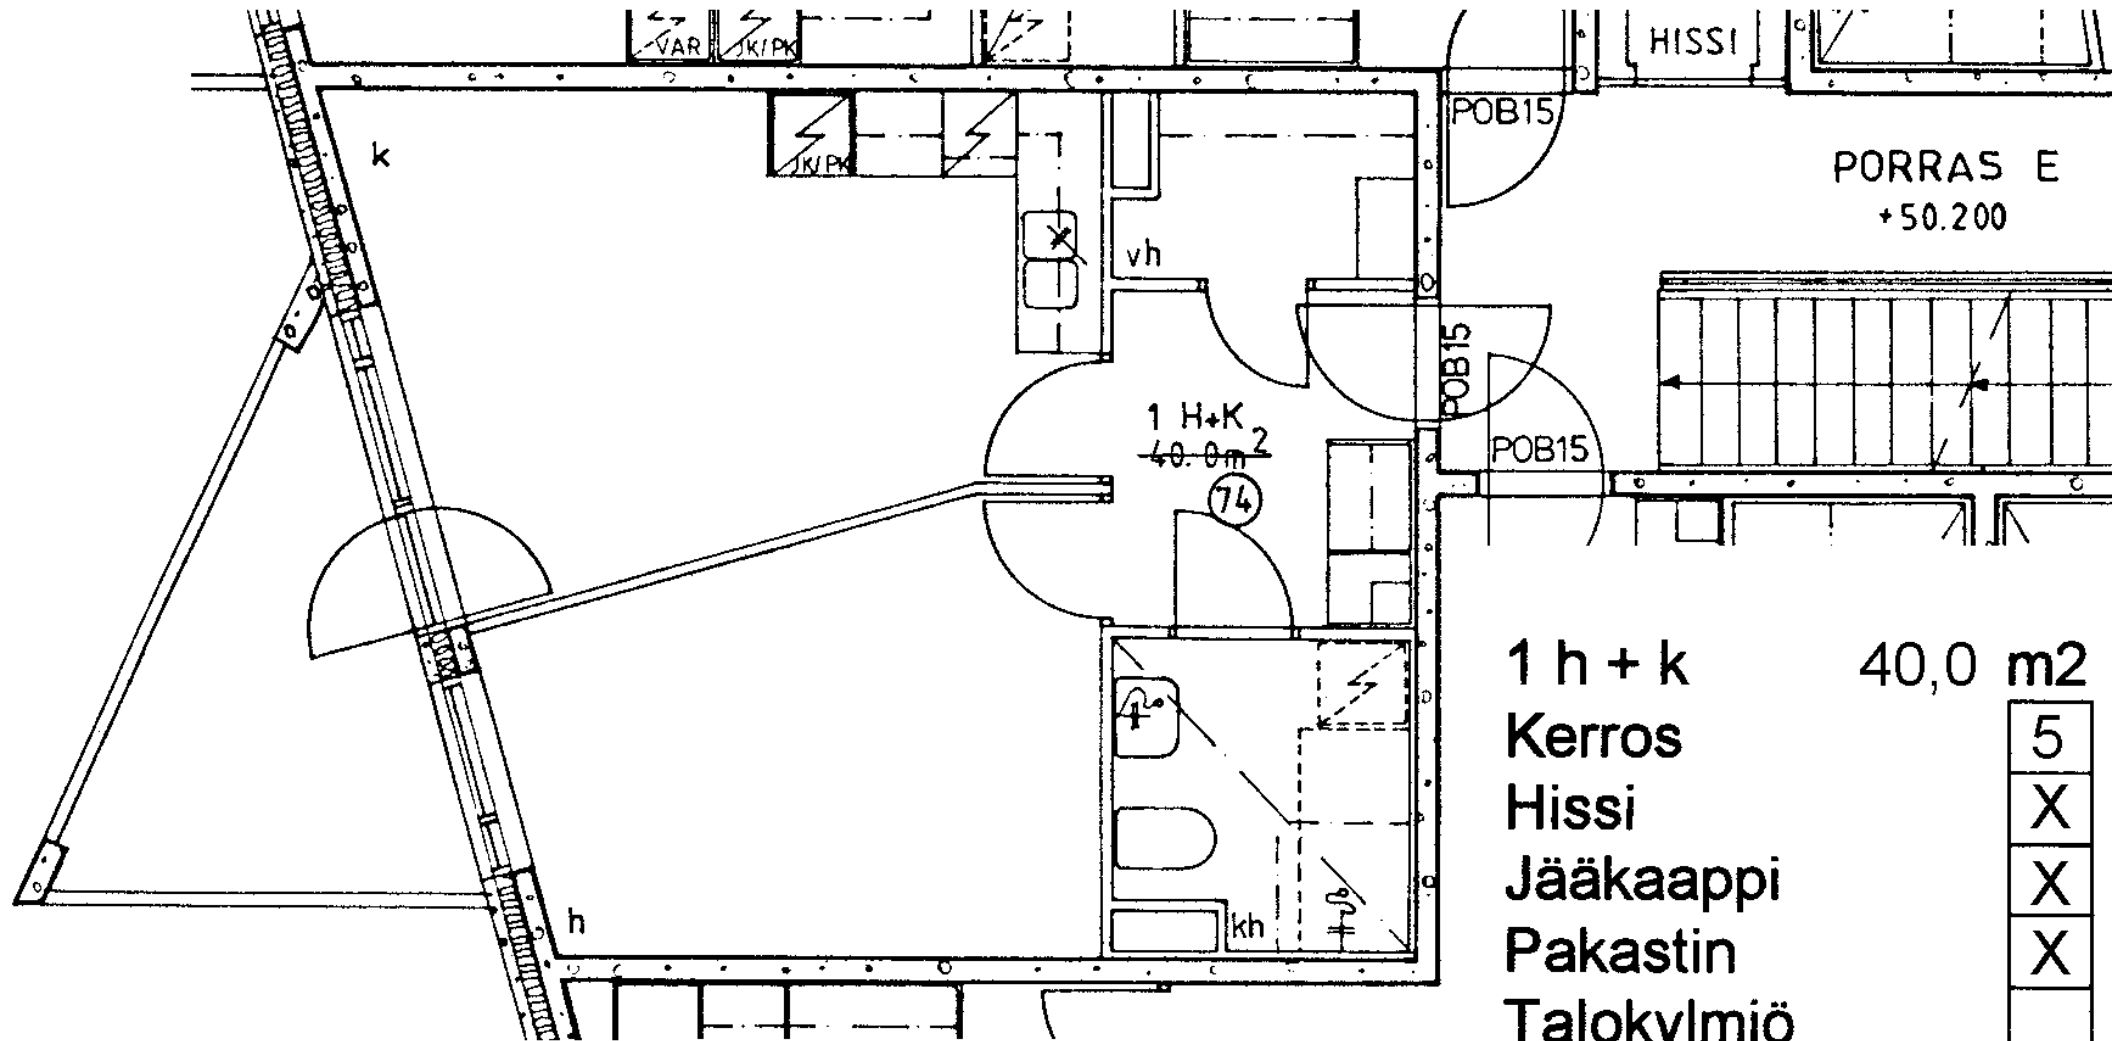

97 / Kivikonkaari 17 E 74

1 h + k	40,0 m²
Kerros	5
Hissi	X
Jääkaappi	X
Pakastin	X
Talokylmiö	
Huon.koht. ilmanv.	
Parveke / Piha	X
Avoporras