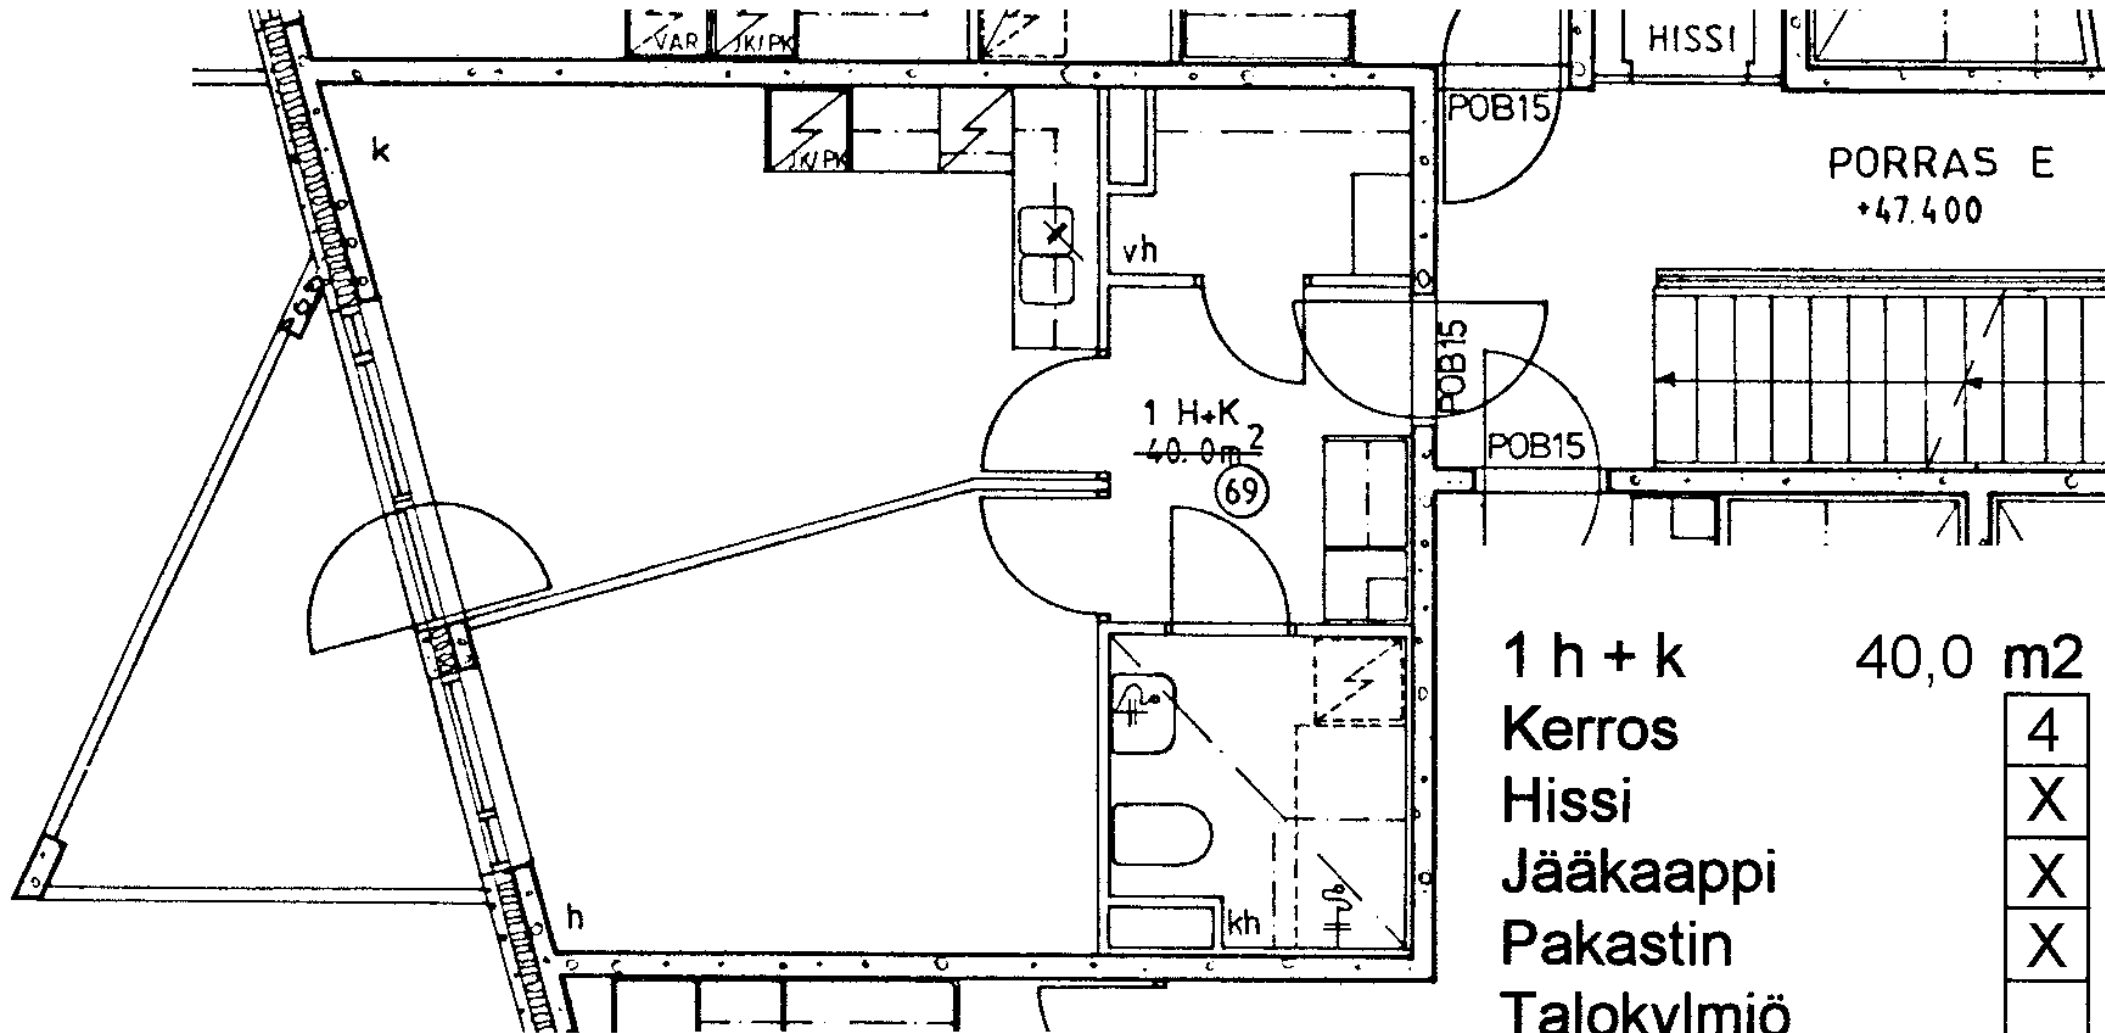

Parveke / Piha

X

Avoporras

97 / Kivikonkaari 17 E 69

1 h + k	40,0 m2
Kerros	4
Hissi	X
Jääkaappi	X
Pakastin	X
Talokylmiö	
Huon.koht. ilmanv.	
Parveke / Piha	X
Avoporras	

3 h + k	79,0 m ²
Kerros	4
Hissi	X
Jääkaappi	X
Pakastin	X
Talokylmiö	
Huon.koht. ilmanv.	
Parveke / Piha	X
Avoporras	