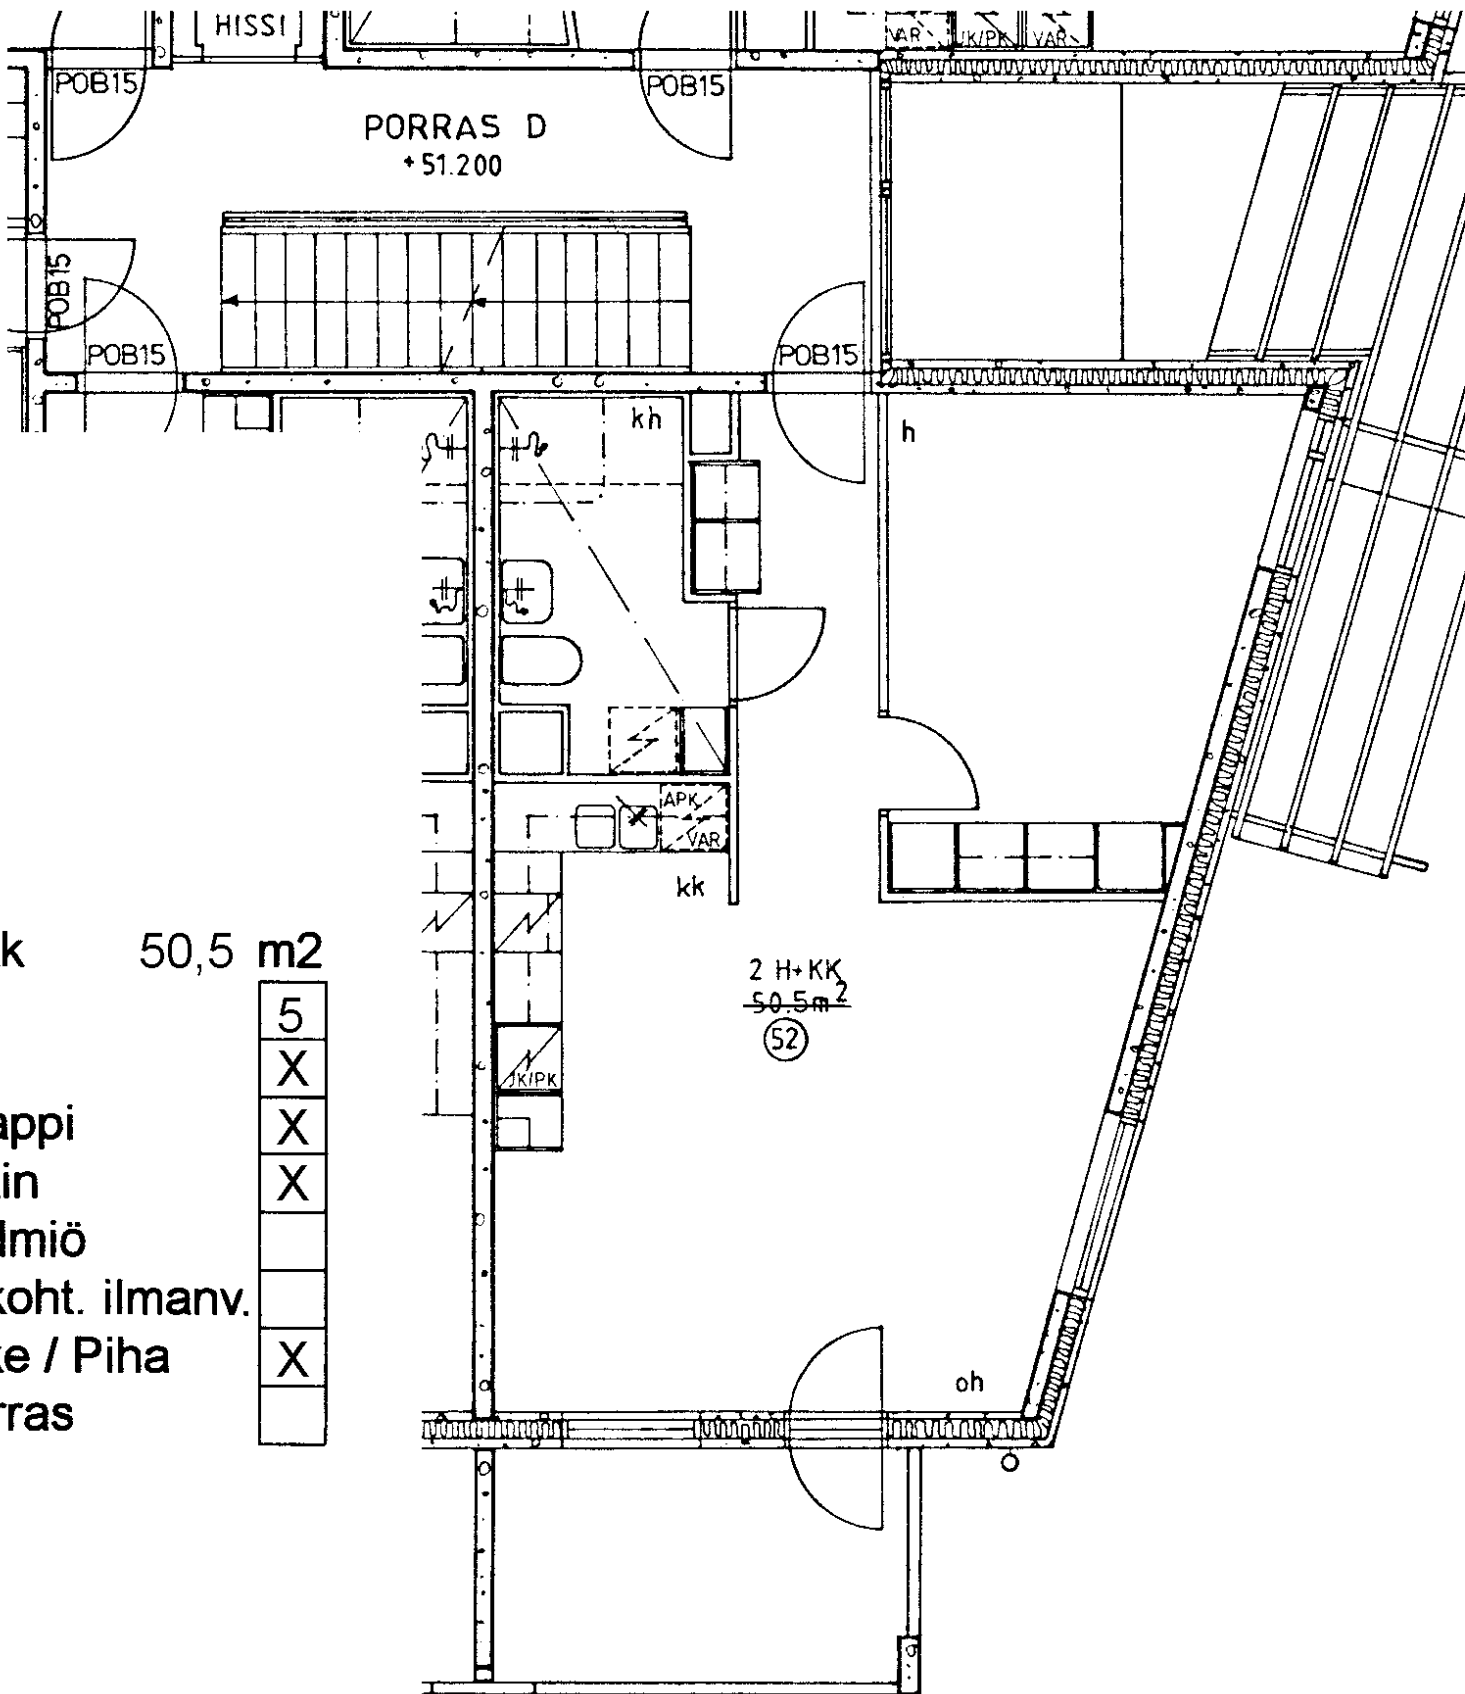

1. 2 h + kk   50,5 m²
2. Kerros
   - Hissi
   - Jääkaappi
   - Pakastin
   - Talokylmiö
   - Huon.koht. ilmanv.
   - Parveke / Piha
   - Avoporras

5
X
X
X
X

2 H+KK
50.5m²
52