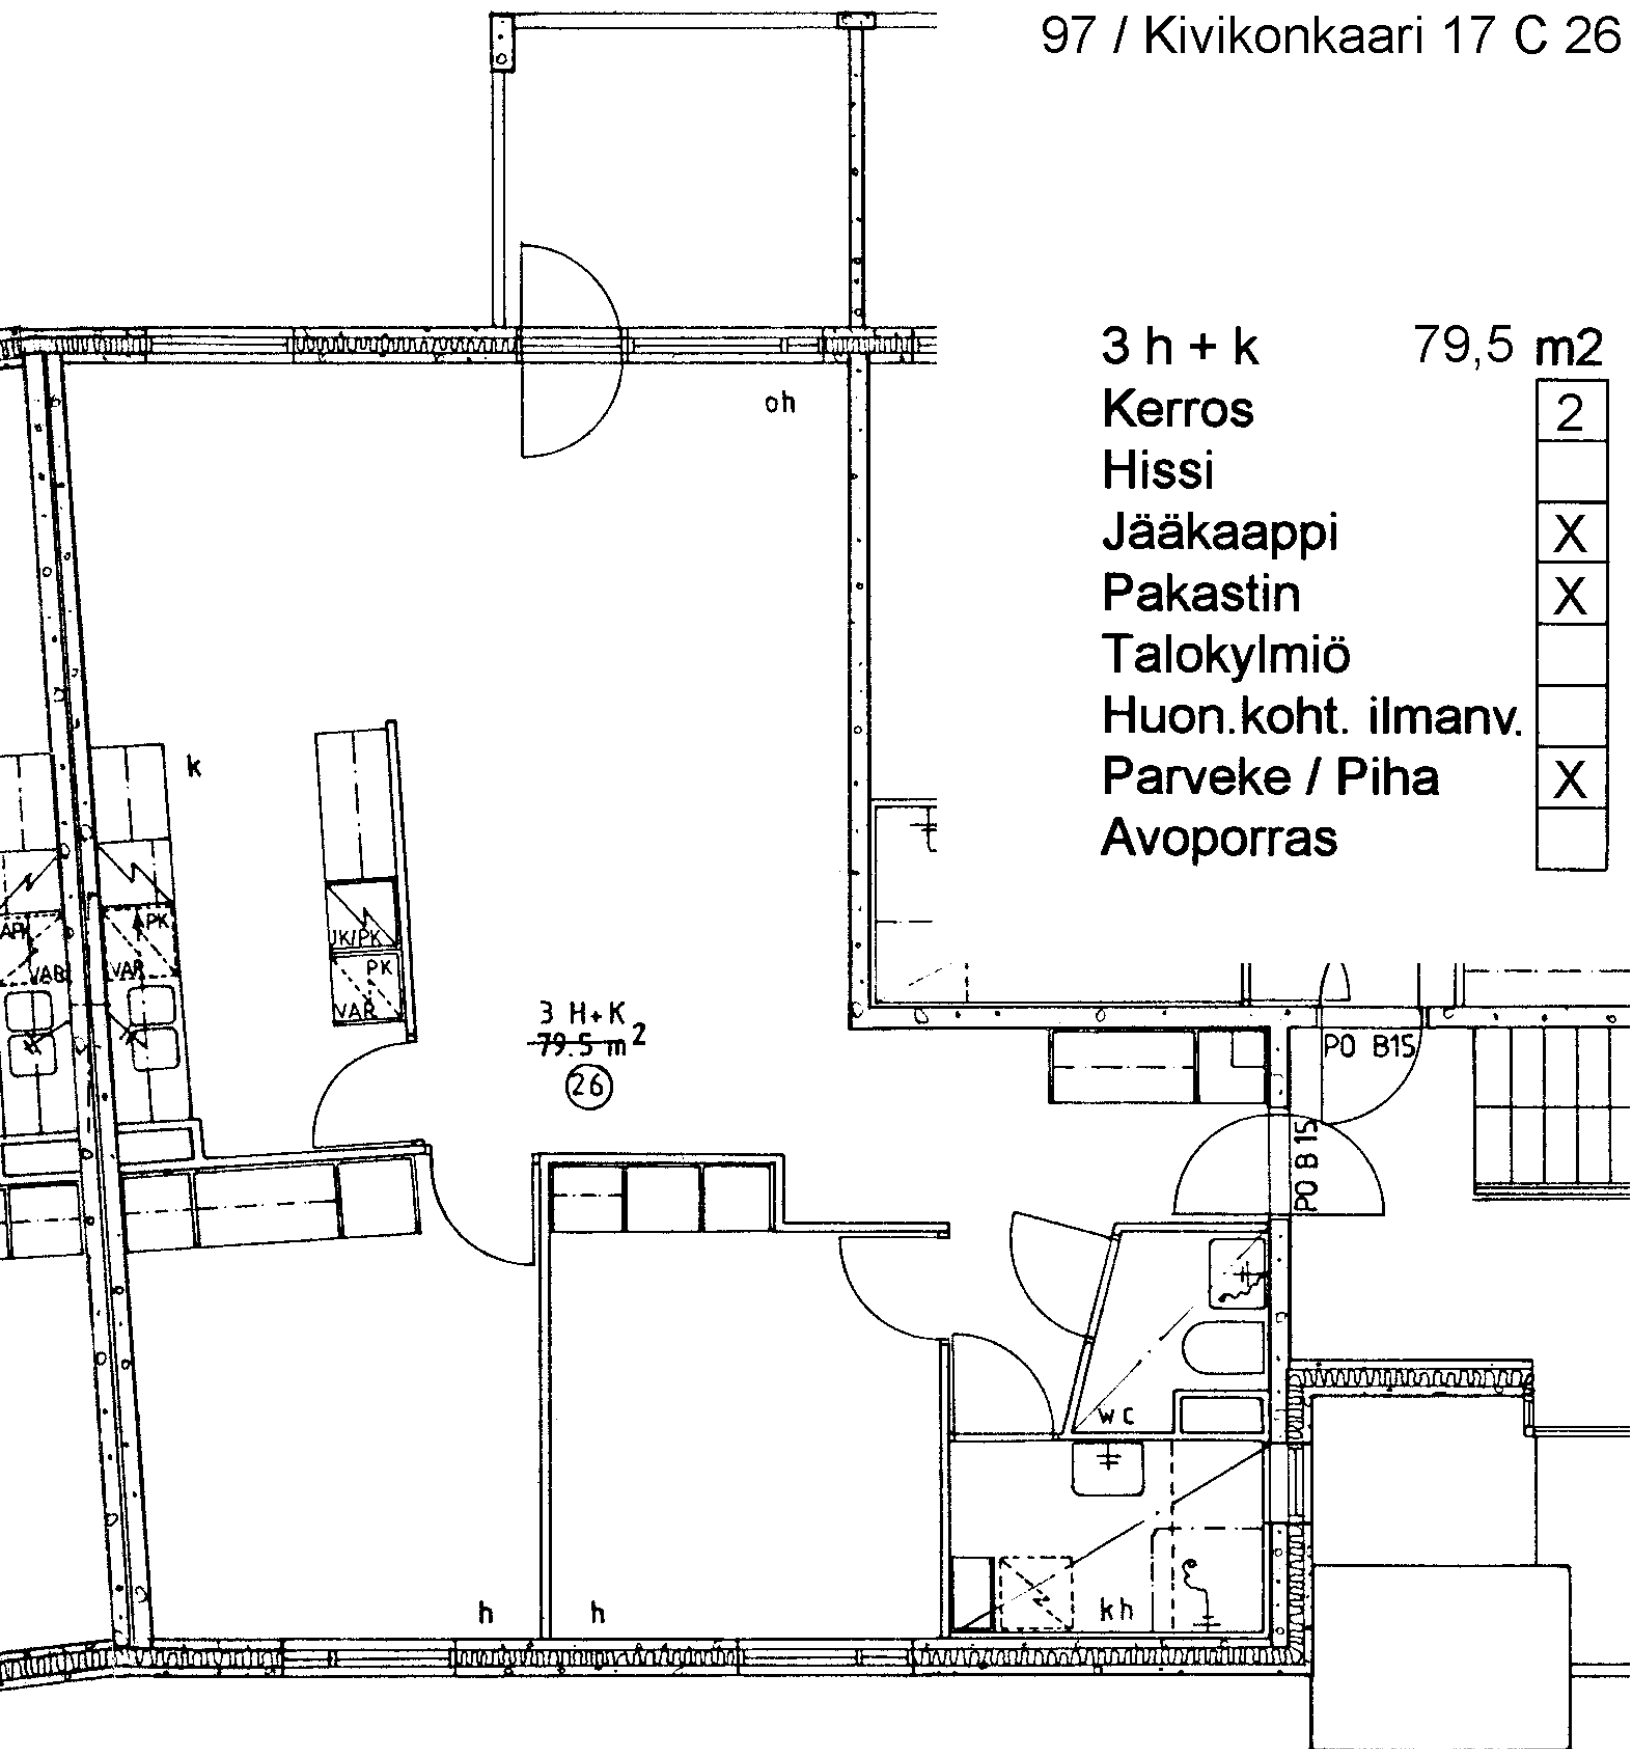

97 / Kivikonkaari 17 C 26

3 h + k 79,5 m²

Kerros

2

Hissi

Jääkaappi

X

Pakastin

X

Talokylmiö

Huon.koht. ilmanv.

Parveke / Piha

X

Avoporras

3 H+K
79.5 m²

26

PO B15

PO B15

wc

kh

h

h

k

oh

VAR

VAR

UK/PK

PK

VAR