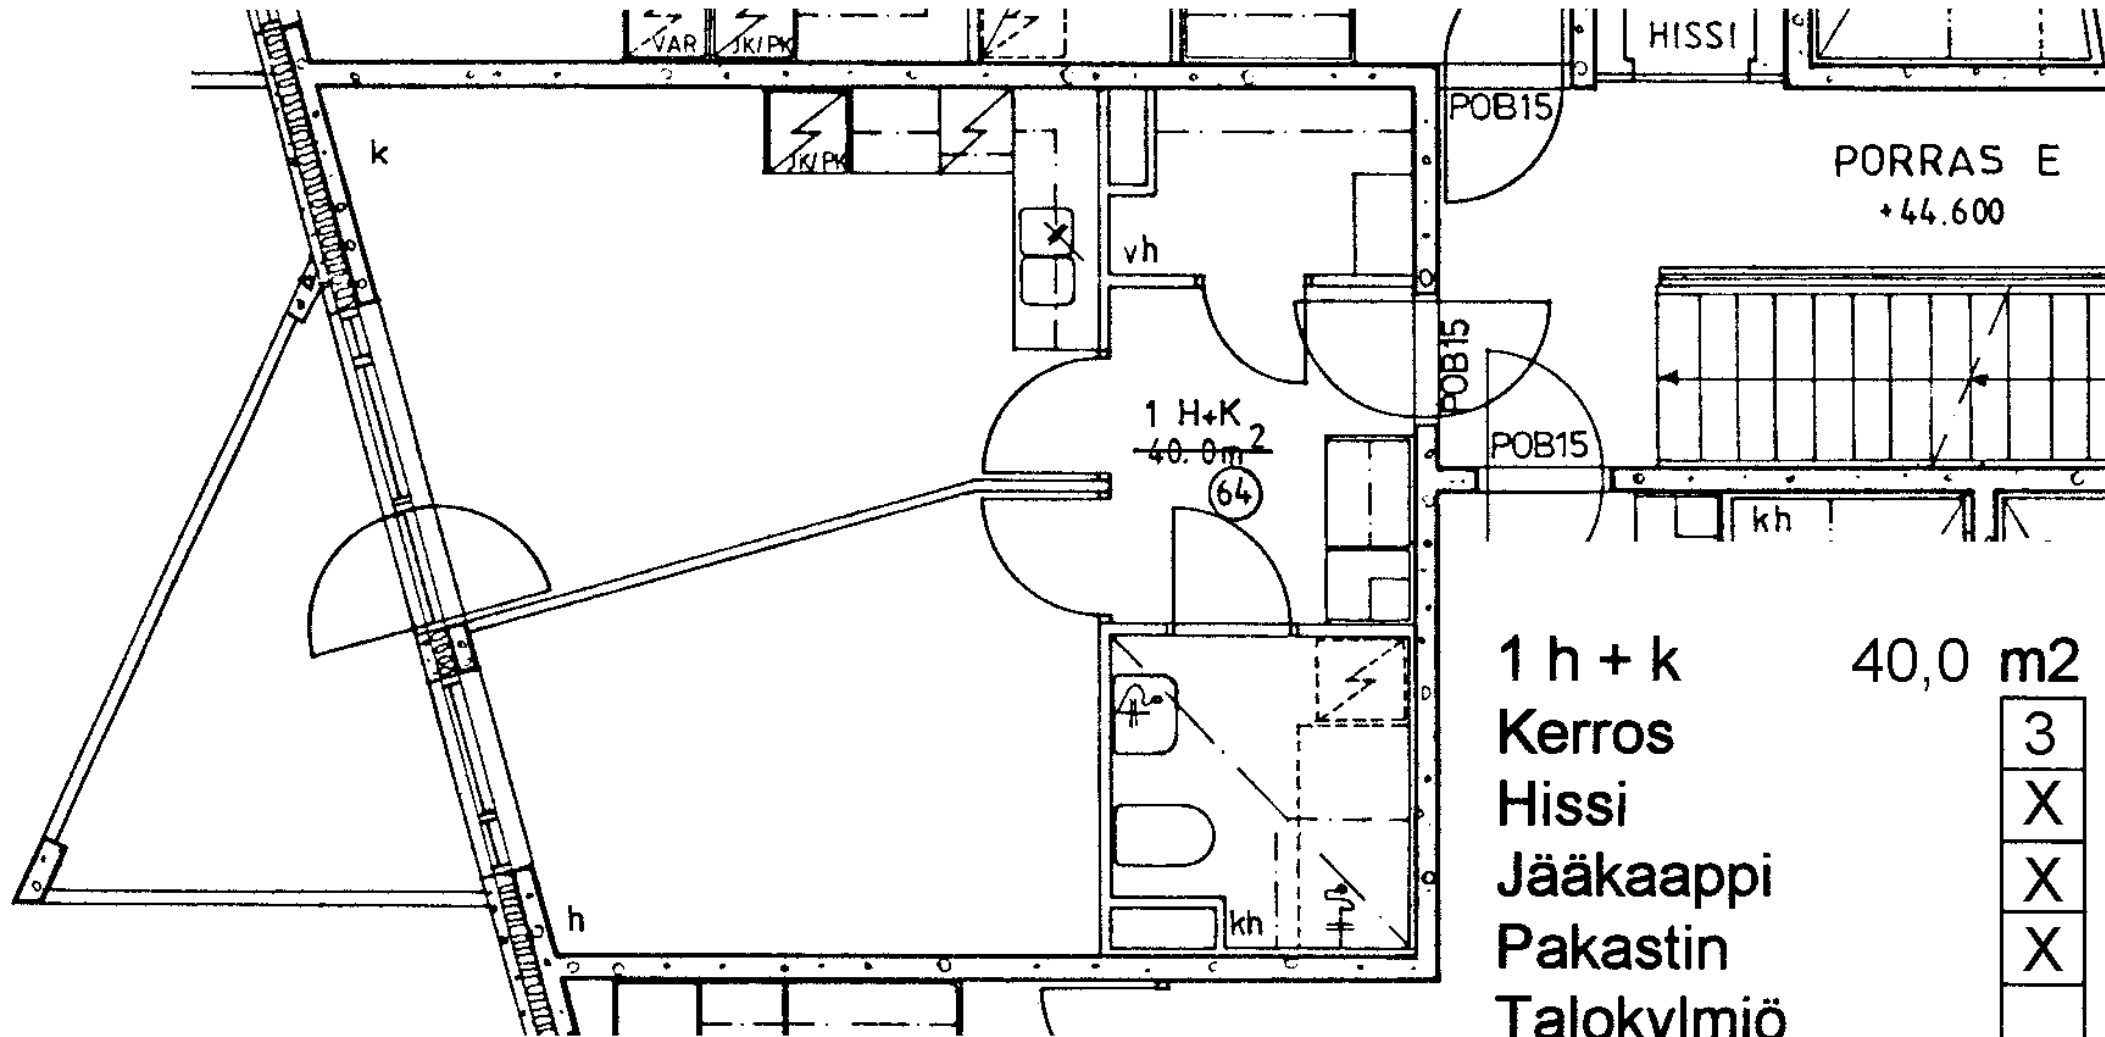

97 / Kivikonkaari 17 E 64

1 h + k	40,0 m²
Kerros	3
Hissi	X
Jääkaappi	X
Pakastin	X
Talokylmiö	
Huon.koht. ilmanv.	
Parveke / Piha	X
Avoporras