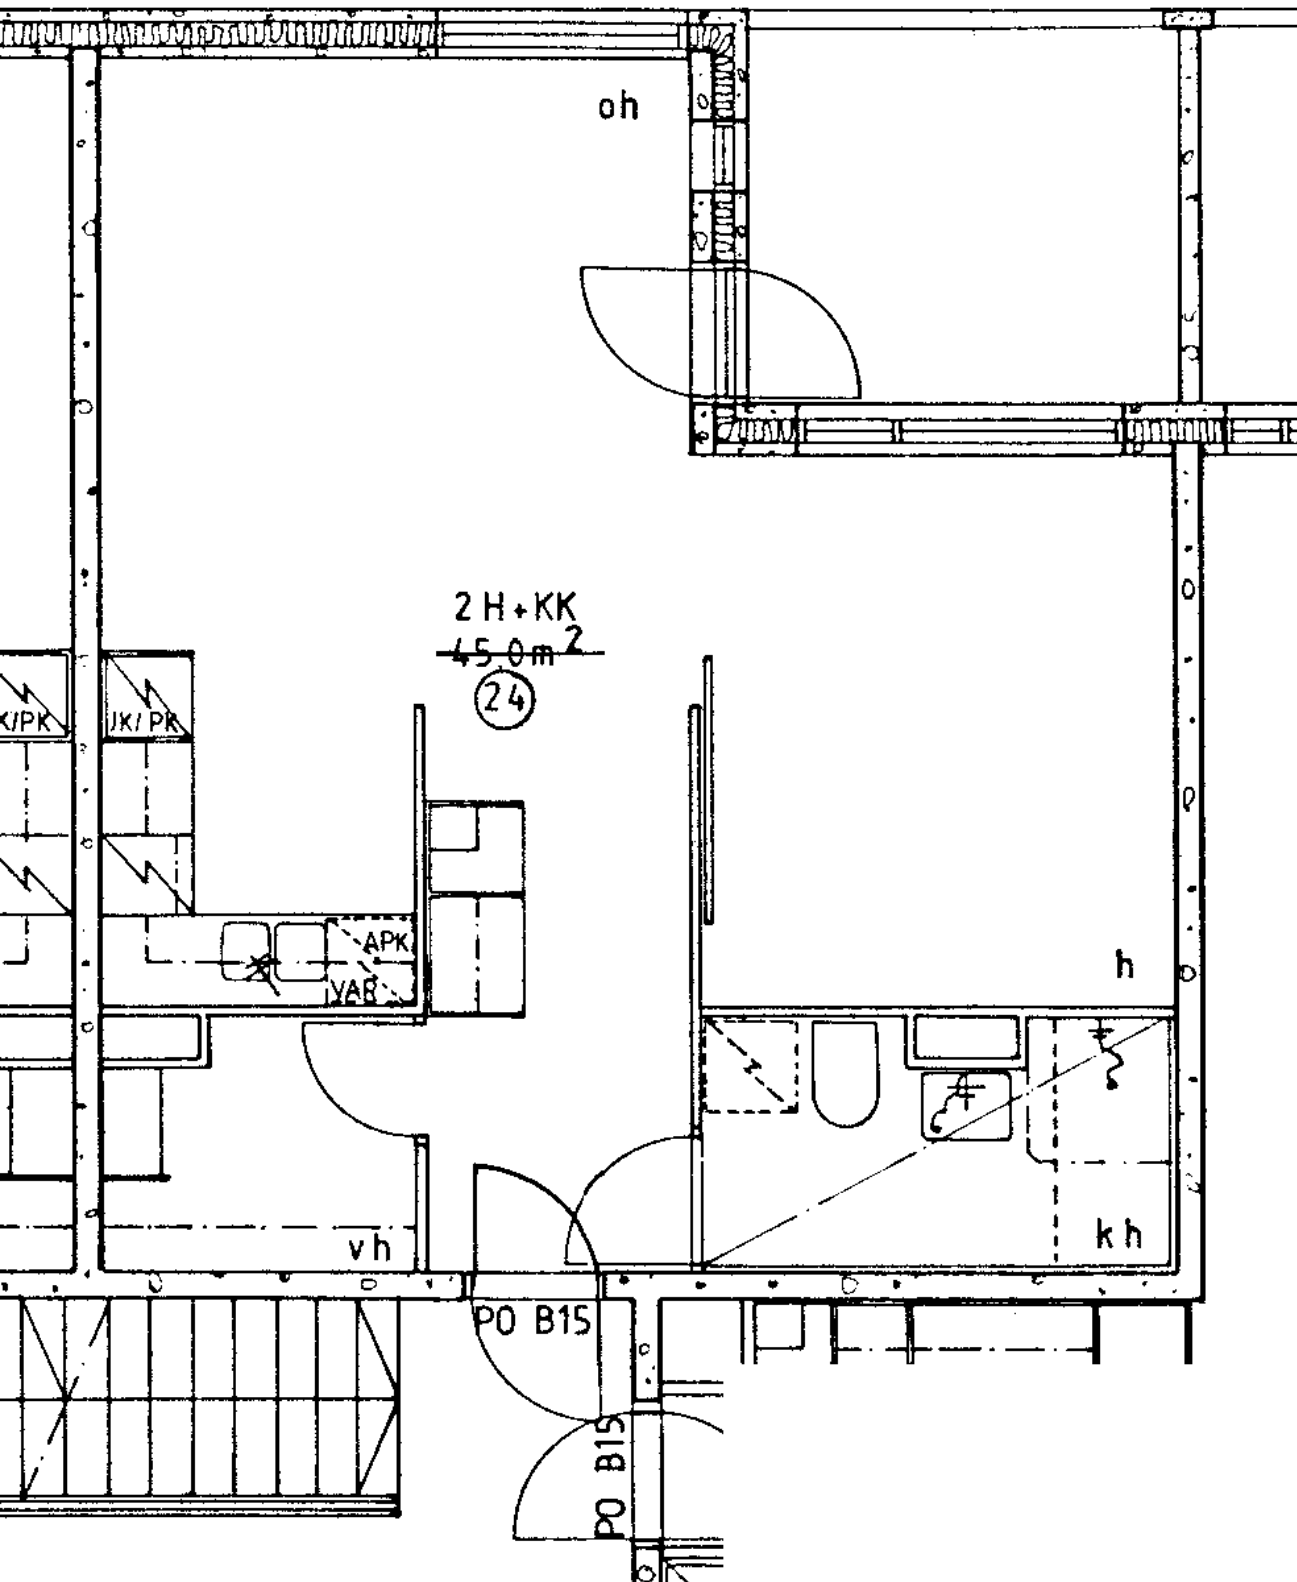

2 h + kk	45,0 m²
Kerros	2
Hissi	
Jääkaappi	X
Pakastin	X
Talokylmiö	
Huon.koht. ilmanv.	
Parveke / Piha	X
Avoporras