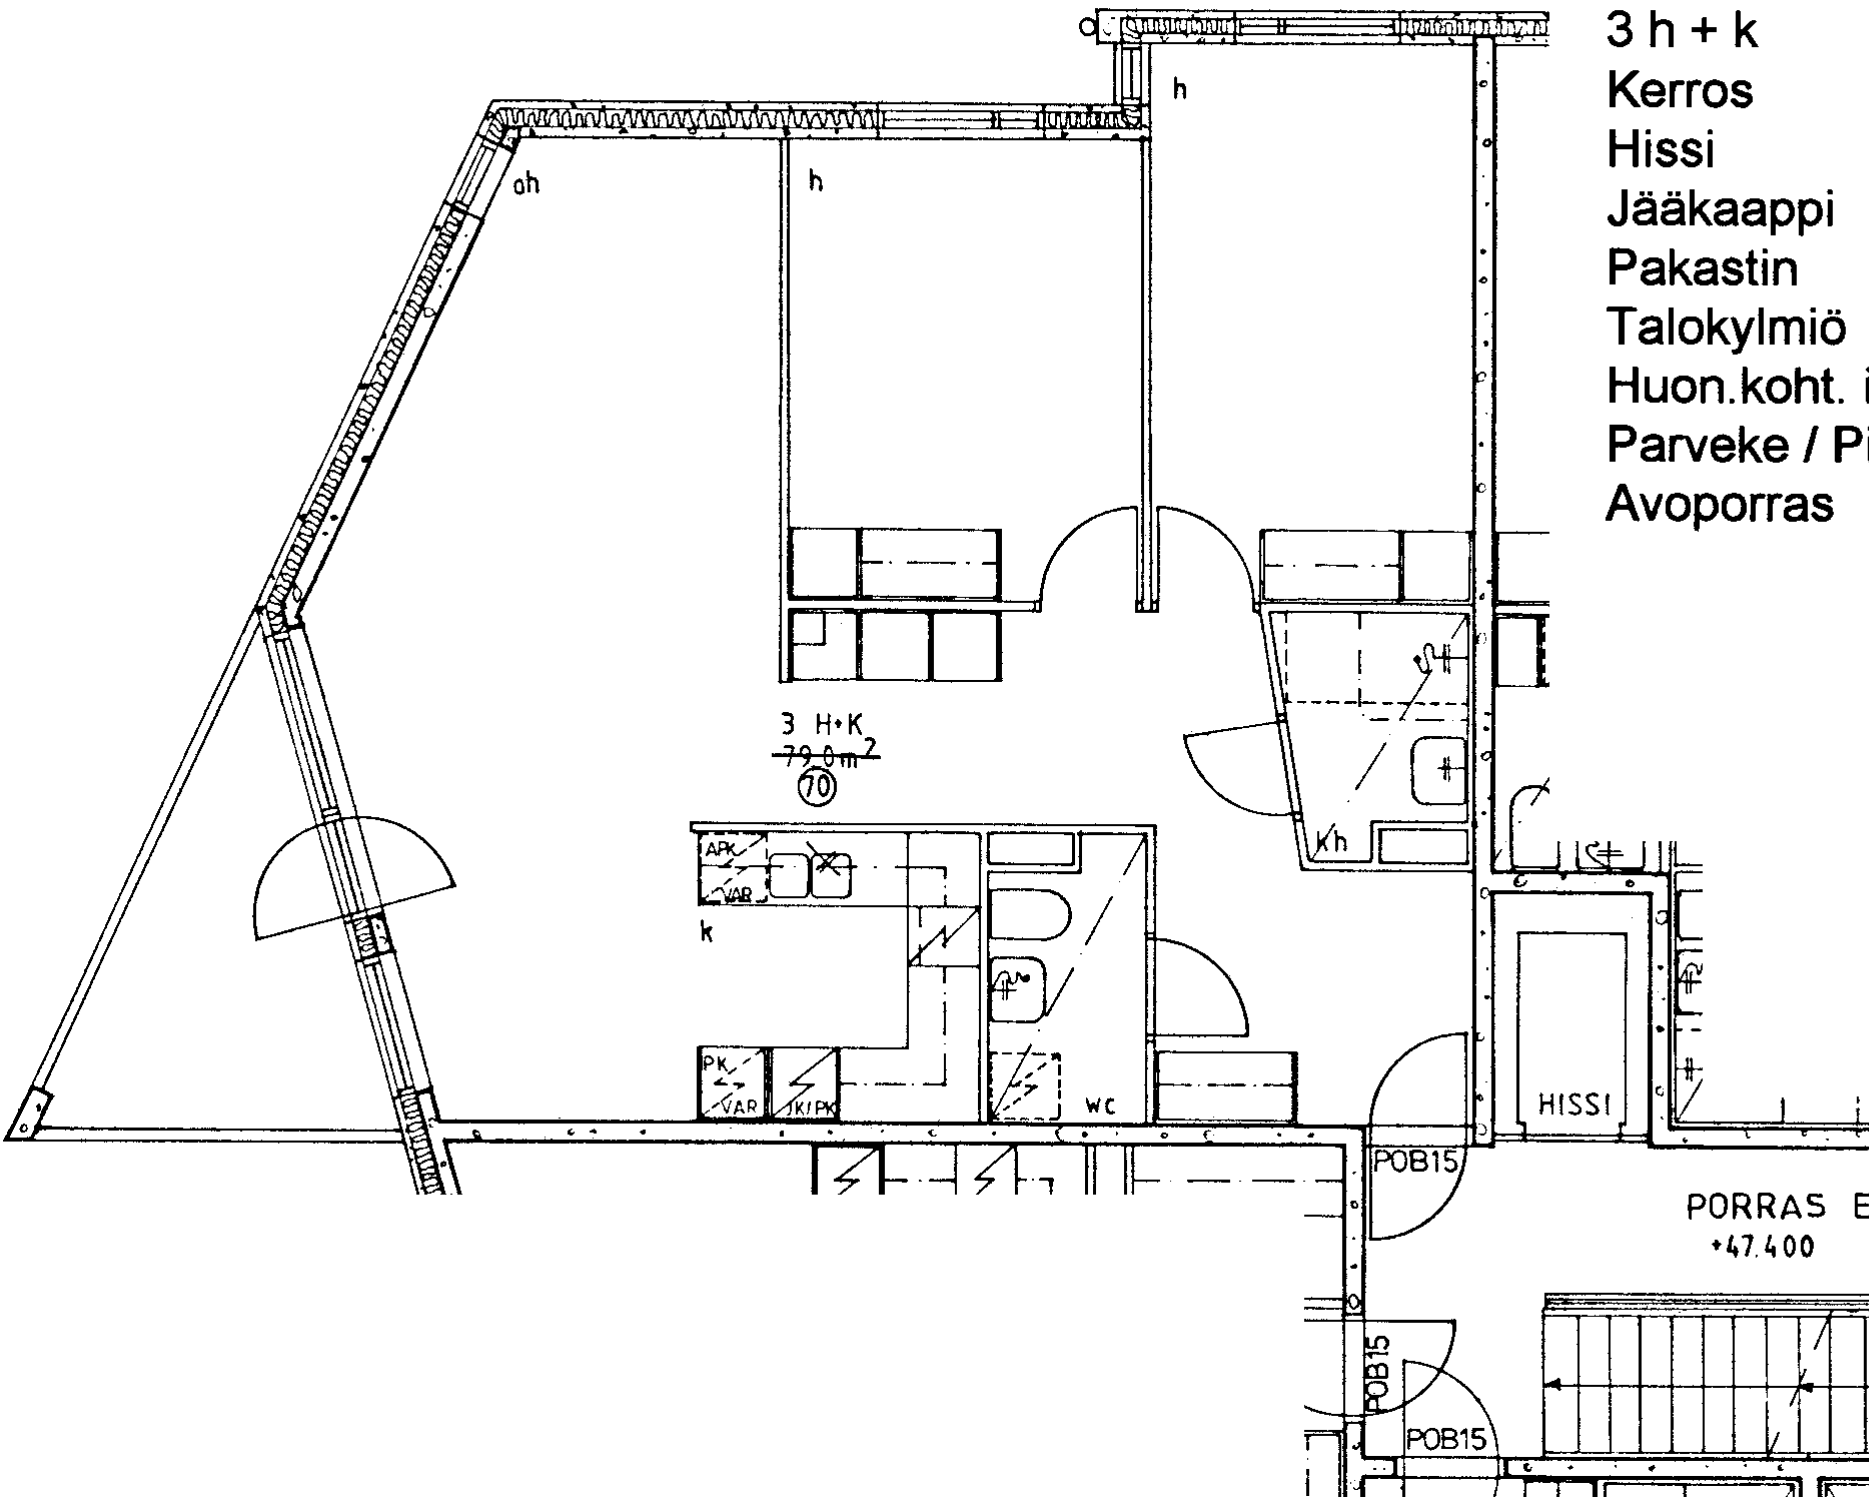

Parveke / Piha

X

Avoporras

97 / Kivikonkaari 17 E 69

1 h + k	40,0 m2
Kerros	4
Hissi	X
Jääkaappi	X
Pakastin	X
Talokylmiö	
Huon.koht. ilmanv.	
Parveke / Piha	X
Avoporras	

3 h + k	79,0 m ²
Kerros	4
Hissi	X
Jääkaappi	X
Pakastin	X
Talokylmiö	
Huon.koht. ilmanv.	
Parveke / Piha	X
Avoporras	