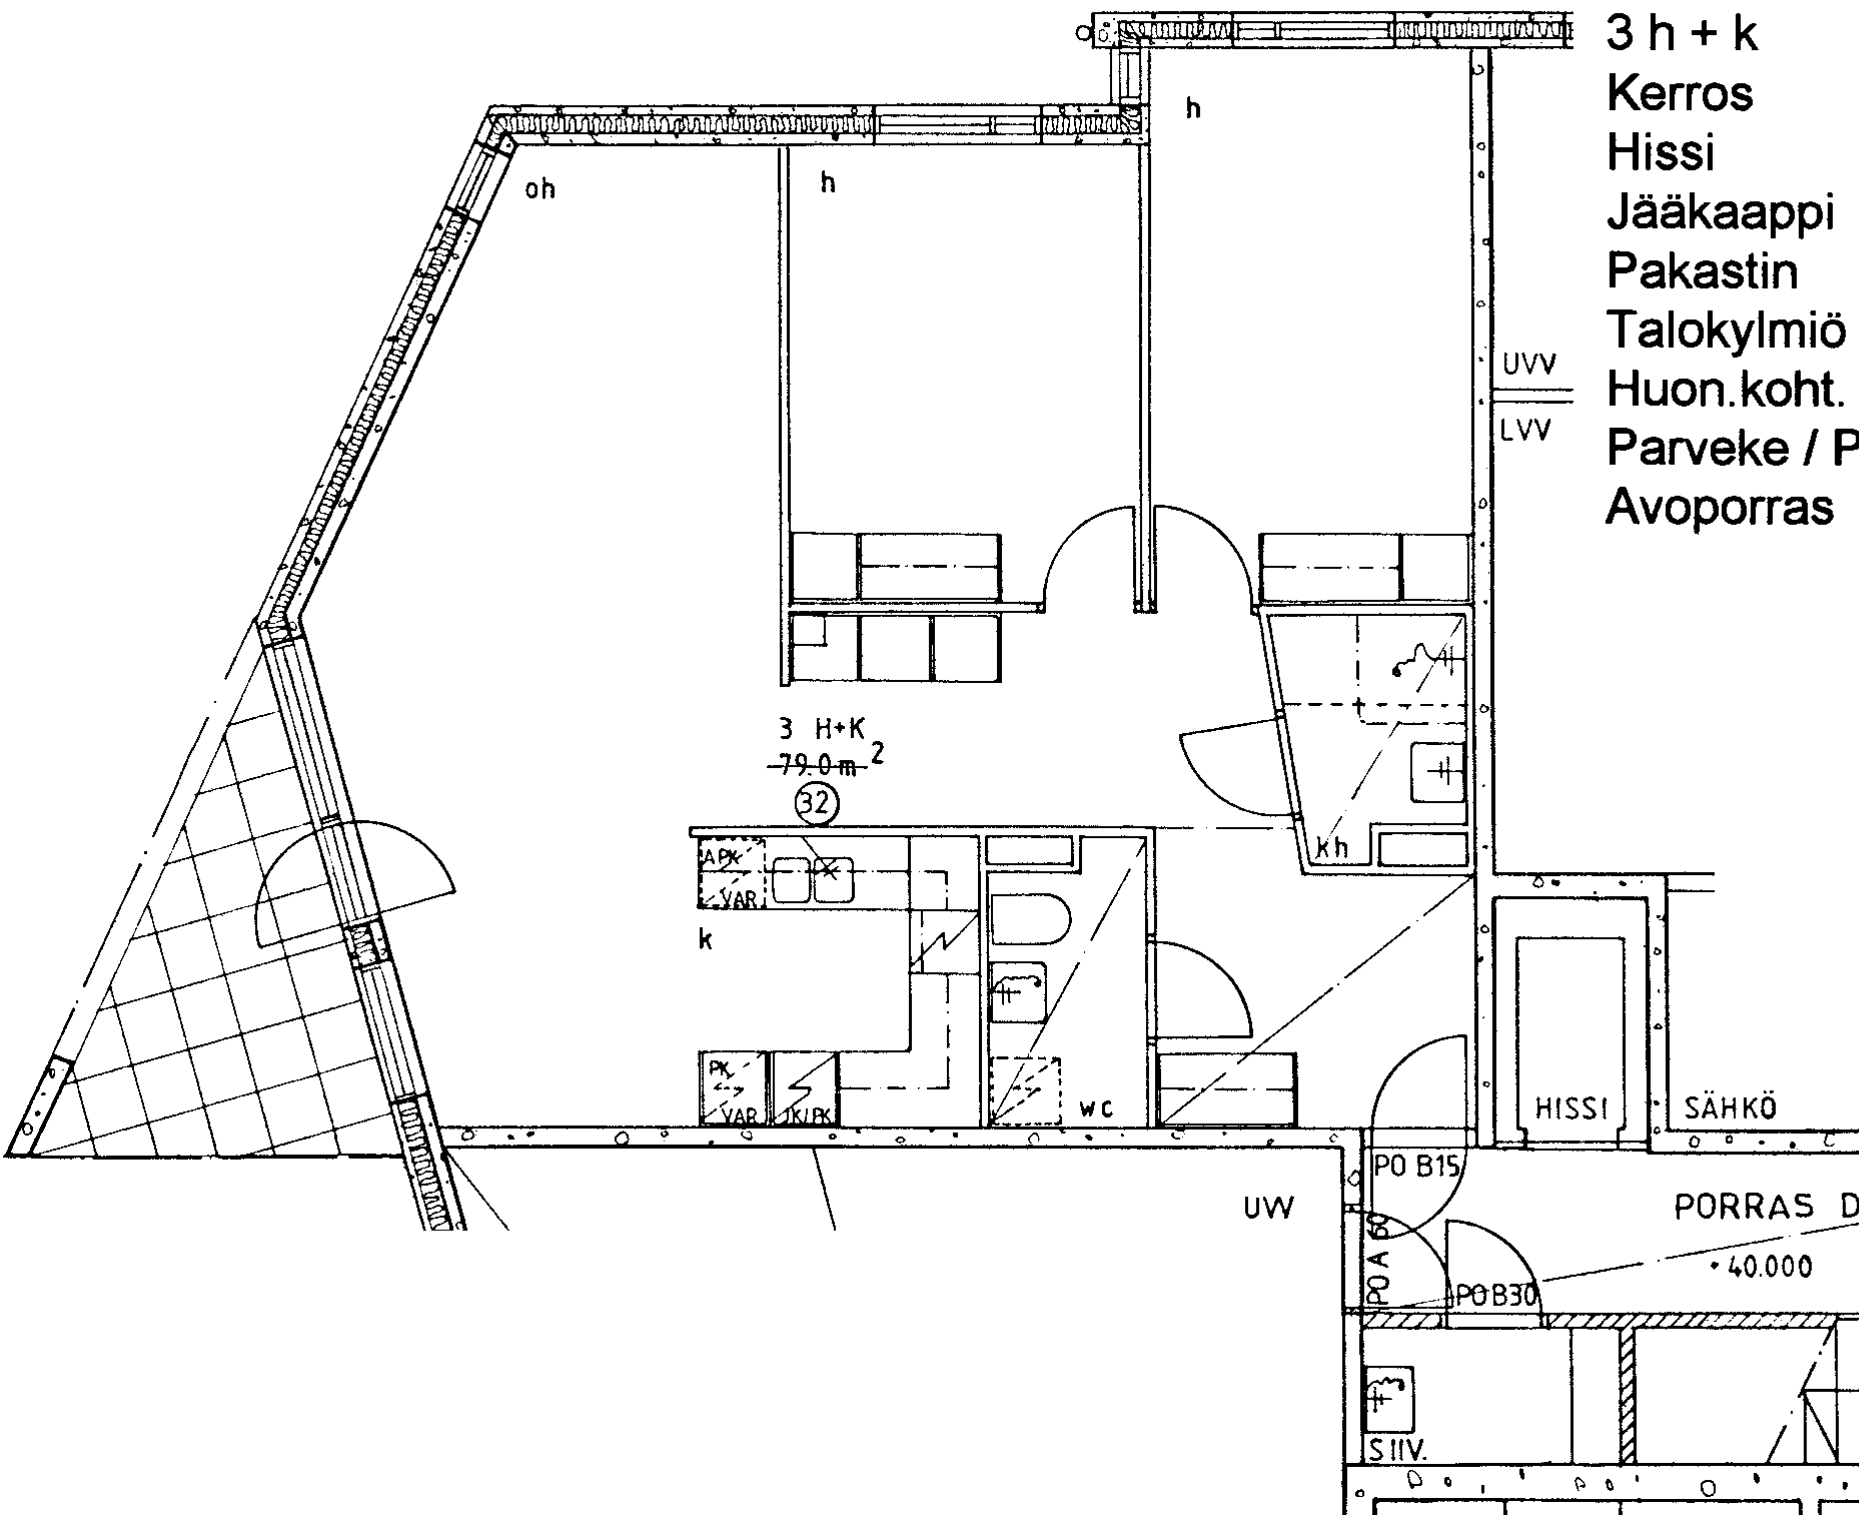

3 h + k	79,0 m²
Kerros	1
Hissi	X
Jääkaappi	X
Pakastin	X
Talokylmiö	
Huon.koht. ilmanv.	
Parveke / Piha	X
Avoporras	

3 H+K
79.0 m²
32

UW
PO B15
PO A 60
PO B30
S.IV.
PORRAS D
• 40.000

HISSI SÄHKÖ

UVV
LVV