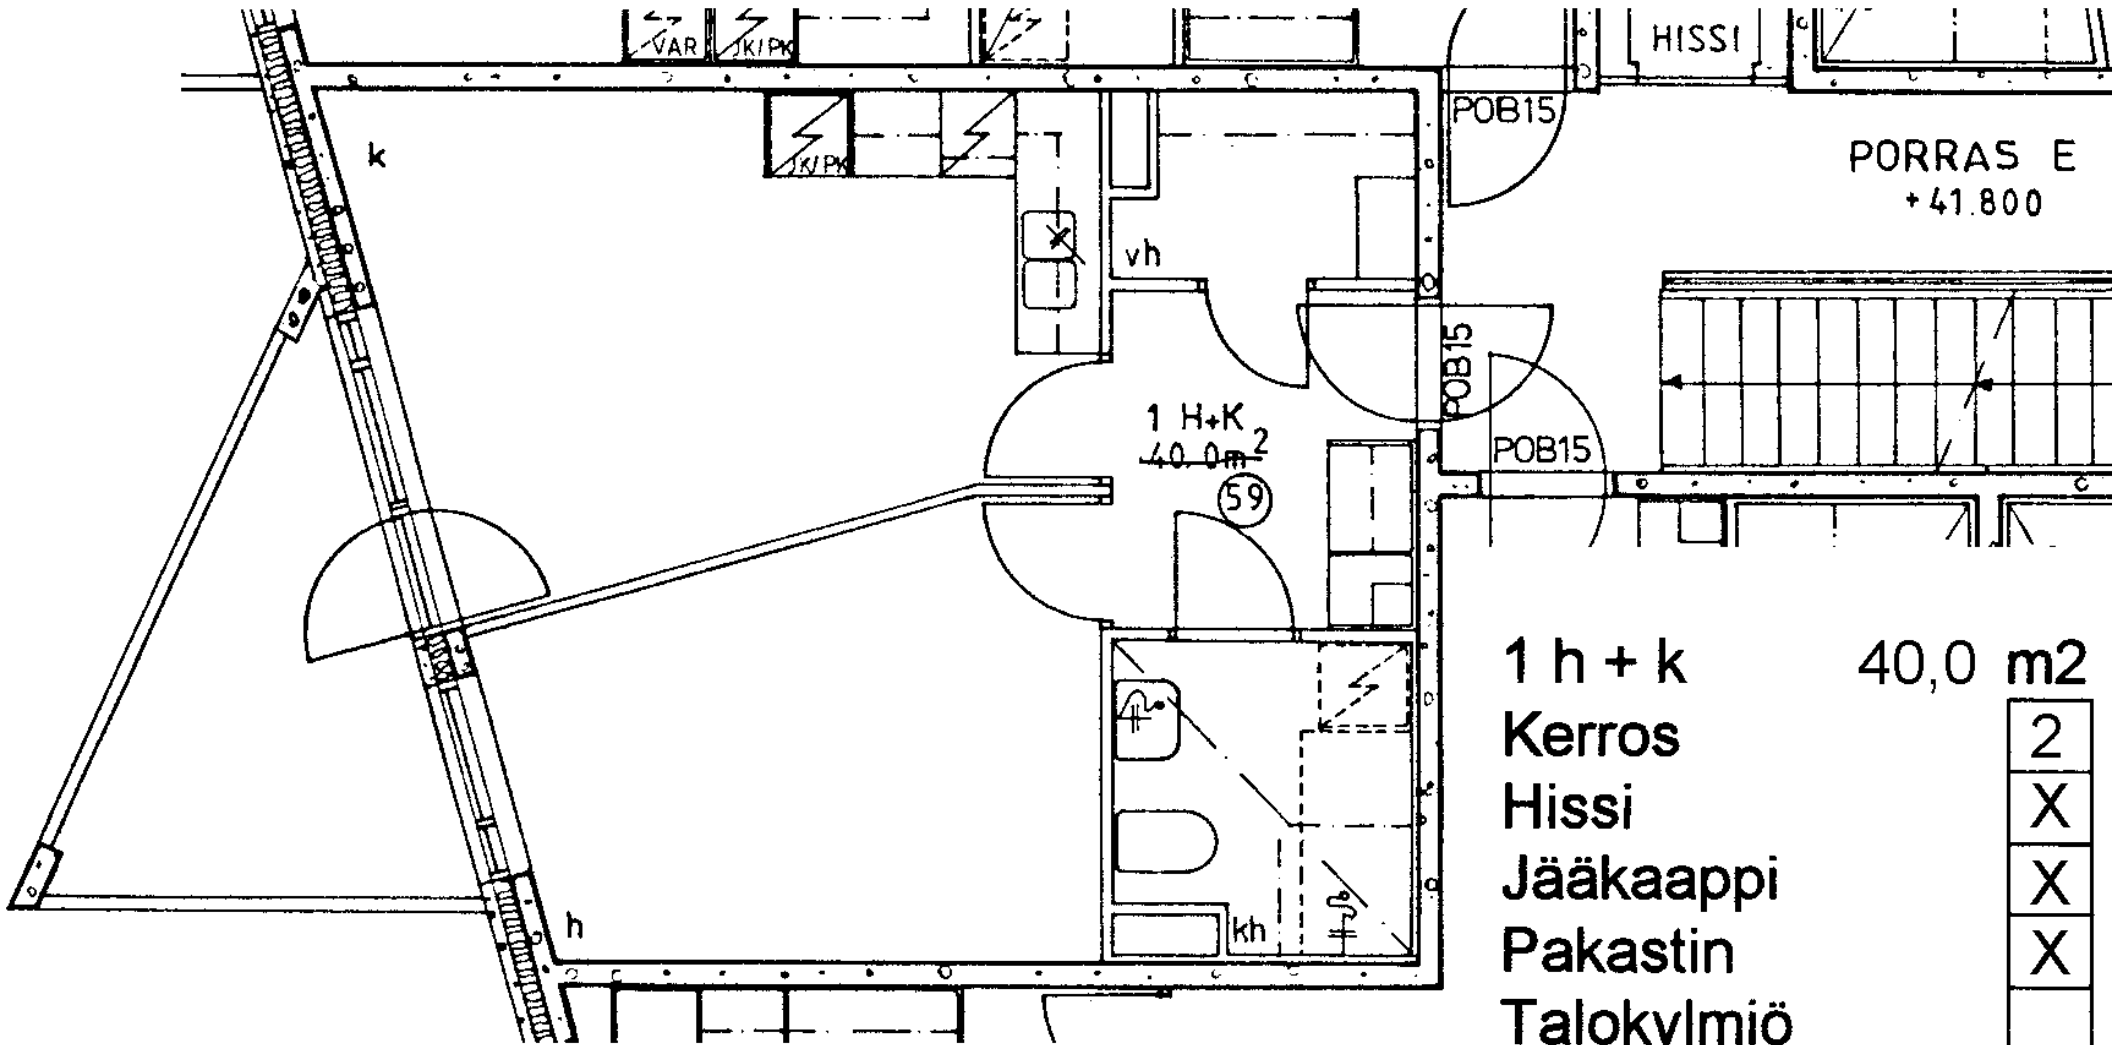

97 / Kivikonkaari 17 E 59

1 h + k	40,0 m ²
Kerros	2
Hissi	X
Jääkaappi	X
Pakastin	X
Talokylmiö	
Huon.koht. ilmanv.	
Parveke / Piha	X
Avoporras	

3 h + k	79,0 m ²
Kerros	2
Hissi	X
Jääkaappi	X
Pakastin	X
Talokylmiö	
Huon.koht. ilmanv.	
Parveke / Piha	X
Avoporras	