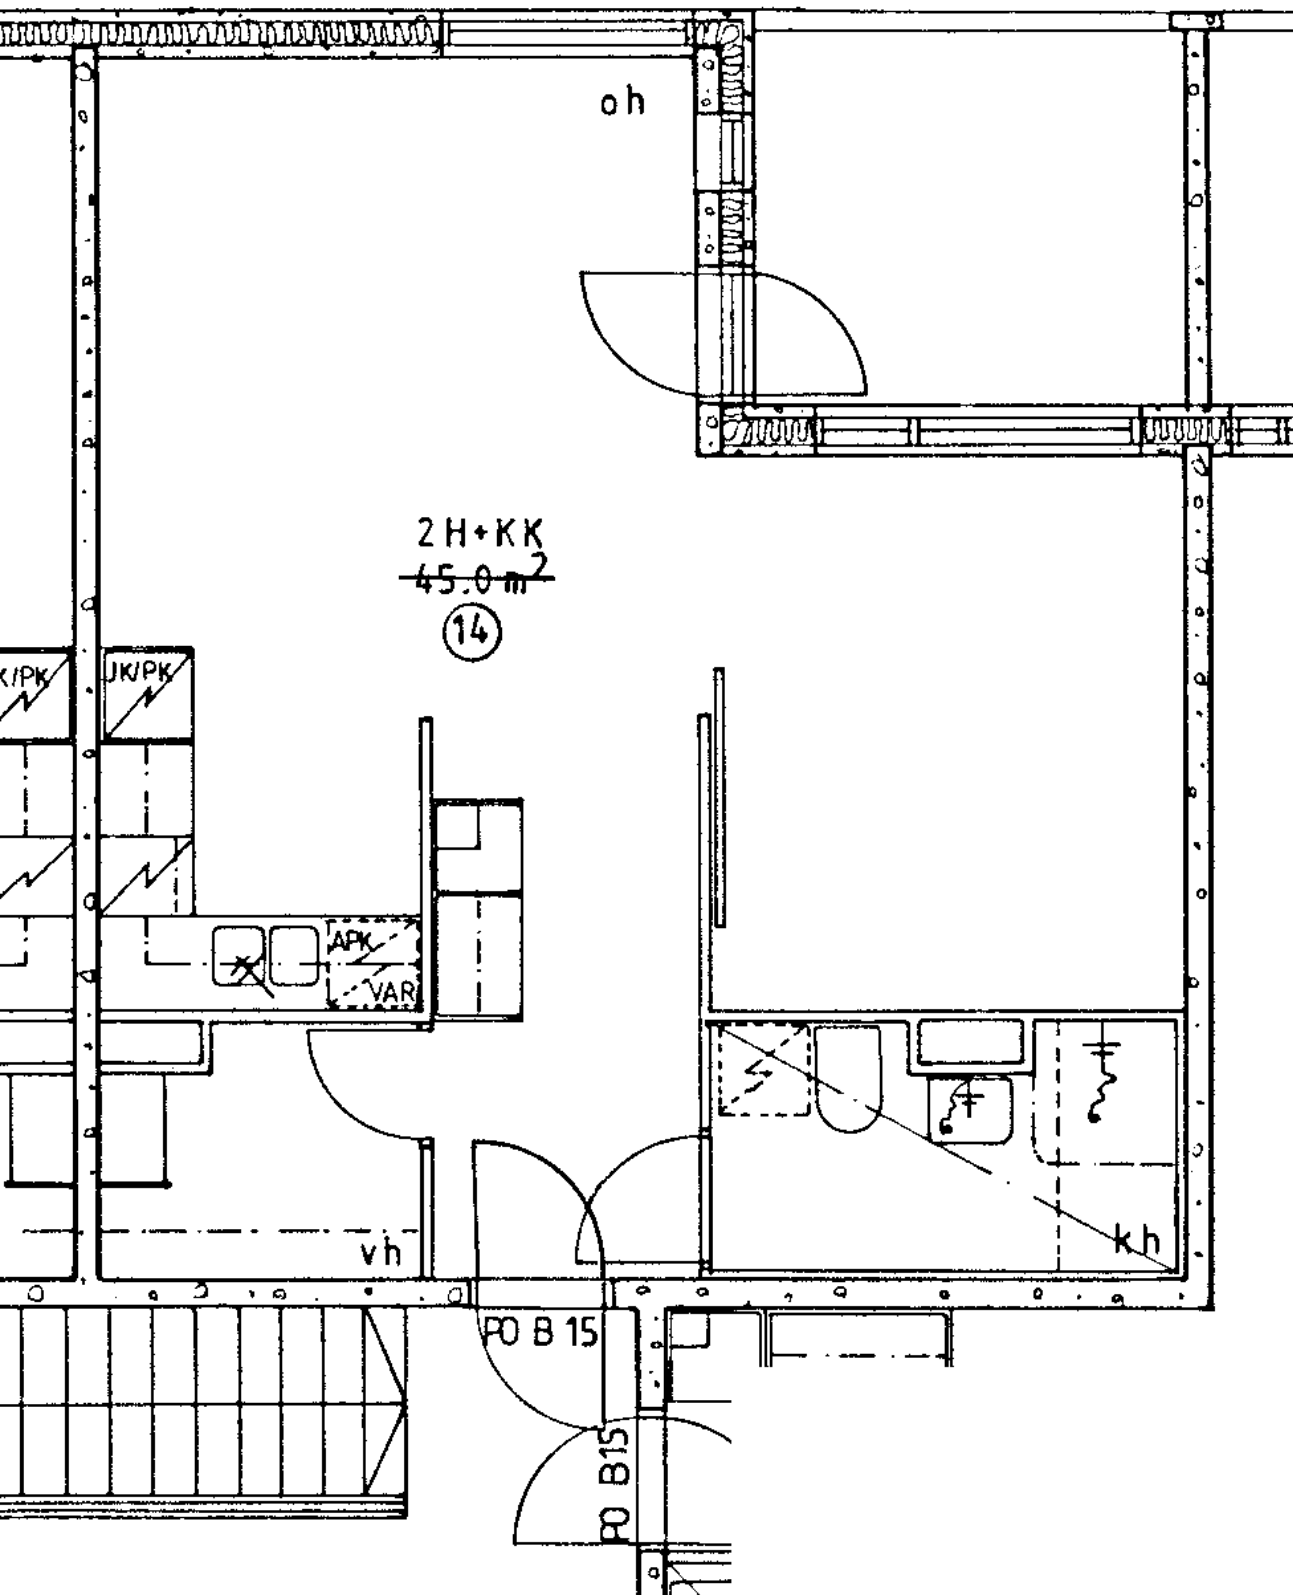

2 h + kk	45,0 m2
Kerros	2
Hissi	
Jääkaappi	X
Pakastin	X
Talokylmiö	
Huon.koht. ilmanv.	
Parveke / Piha	X
Avoporras