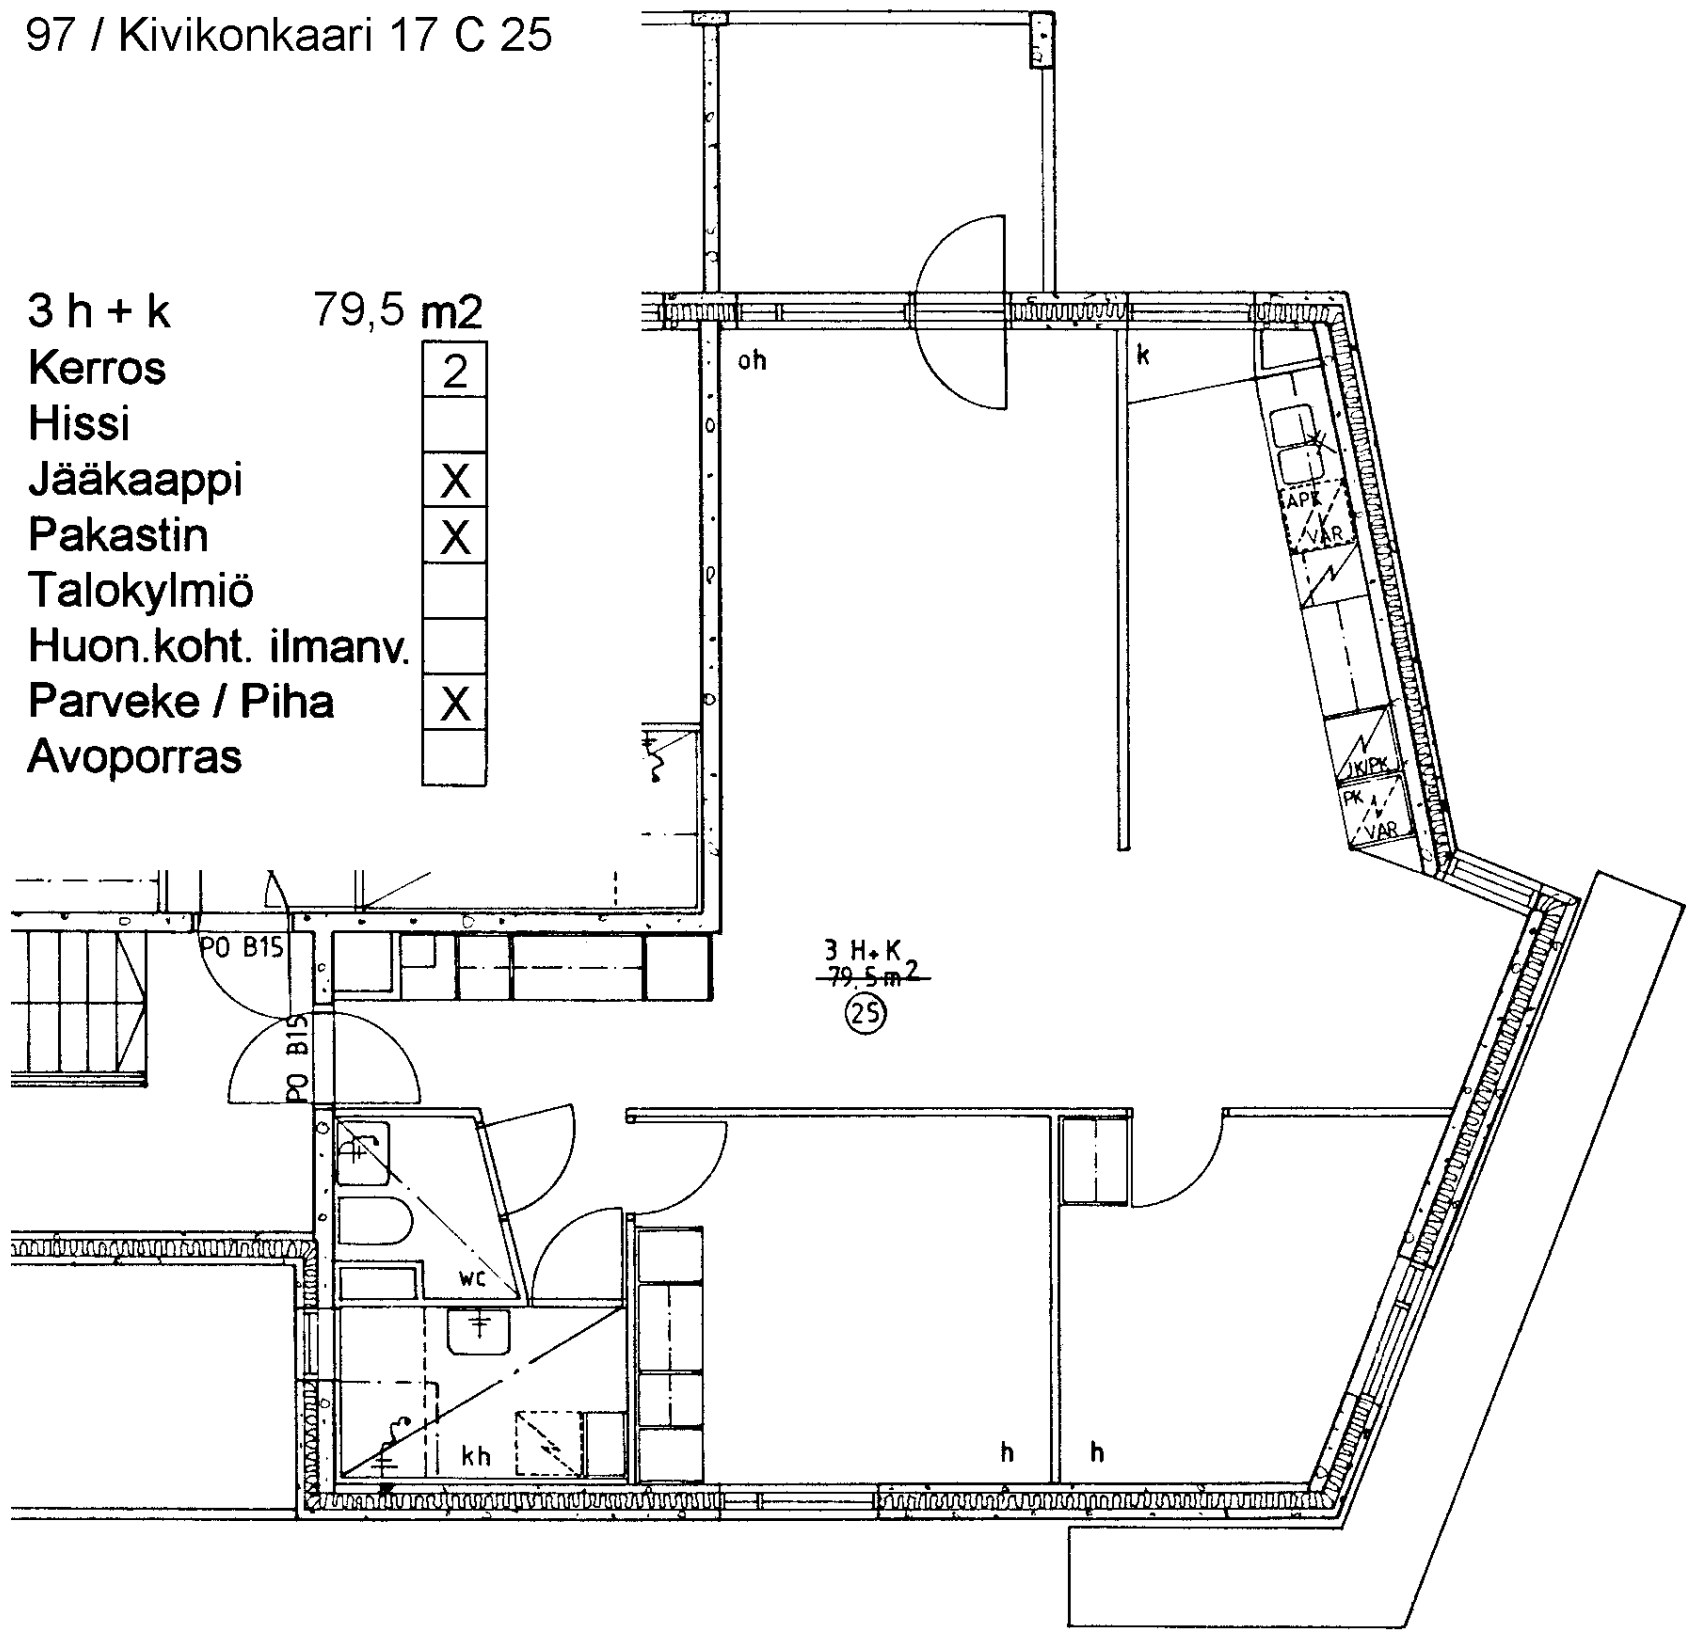

3 h + k   79,5 m²

Kerros	2
Hissi	
Jääkaappi	X
Pakastin	X
Talokylmiö	
Huon.koht. ilmanv.	
Parveke / Piha	X
Avoporras