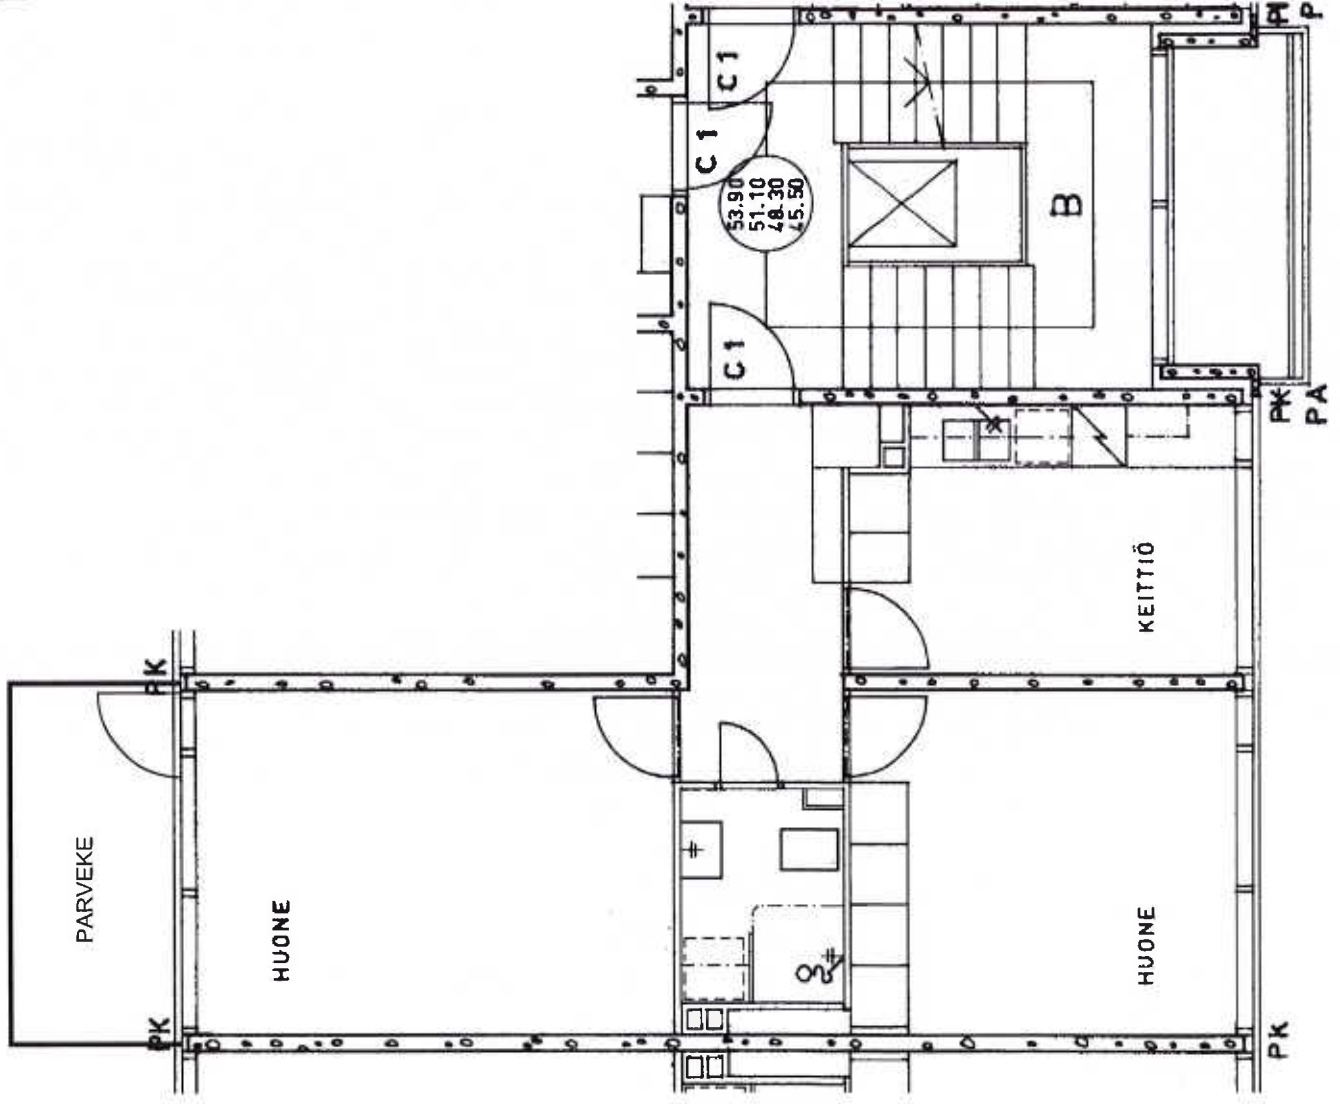

HELSINGIN KAUPUNGIN ASUNNOT OY

KONTULANKAARI 8 B 16

2H + K 51,0 m<sup>2</sup>

Kerros 1

Hissi

Jääkaappipakastin

Parveke

Parvekelasit