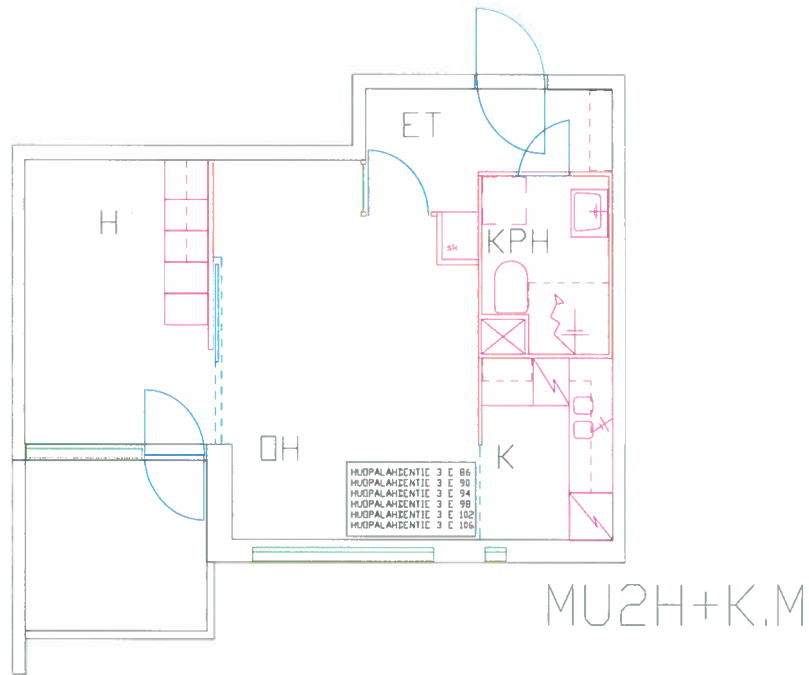

Huoneistotyyppi	Parveke	m²	jm²	Kerros	Hissi	Hella	Jääkaappi
2 h + kk	kyllä	38,00	42,05	6	Semag	Upo A-5040 A	UPO UJK 379

Pohjakuva huoneistosta