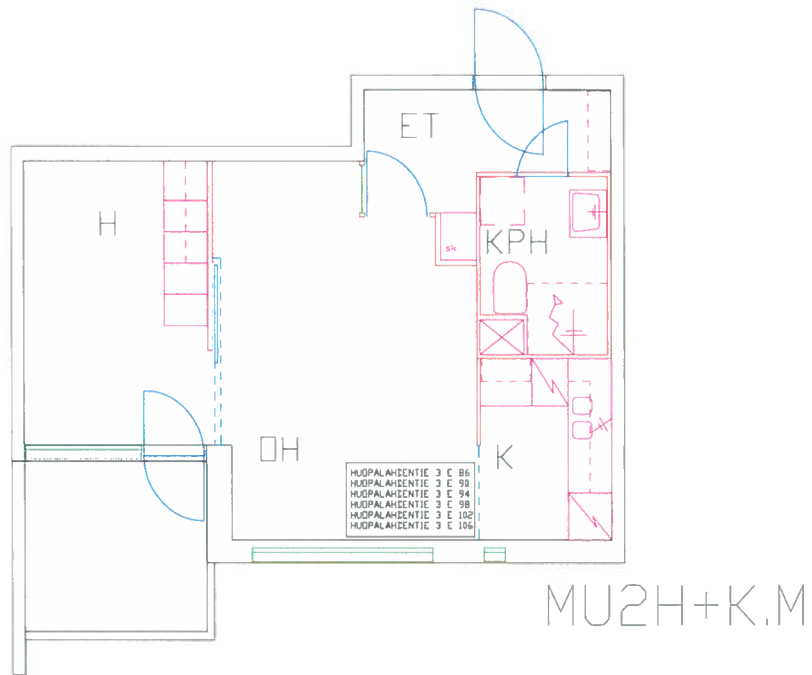

Munkkiniemenaukio

Huopalahdentie 3 E 94

Huoneistotyyppi

2 h + kk

Parveke

kyllä

m²

38,00

jm²

40,83

Kerros

3

Hissi

Semag

Hella

Upo A-5040 A

Jääkaappi

UPO UJK 379

Pohjakuva huoneistosta