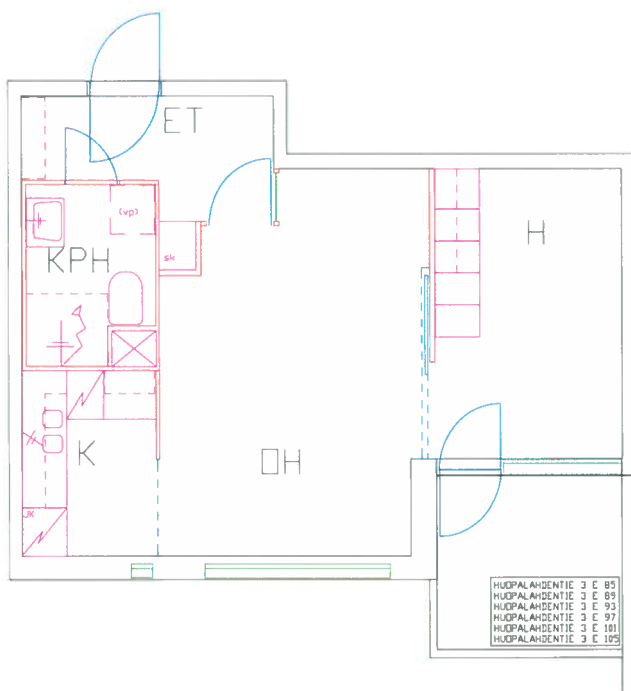

Munkkiniemenaukio

Huopalahdentie 3 E 97

Huoneistotyyppi

2 h + kk

Parveke

kyllä

m²

38,00

jm²

41,24

Kerros

4

Hissi

Semag

Hella

Upo A-5040 A

Jääkaappi

UPO UJK 379

Pohjakuva huoneistosta