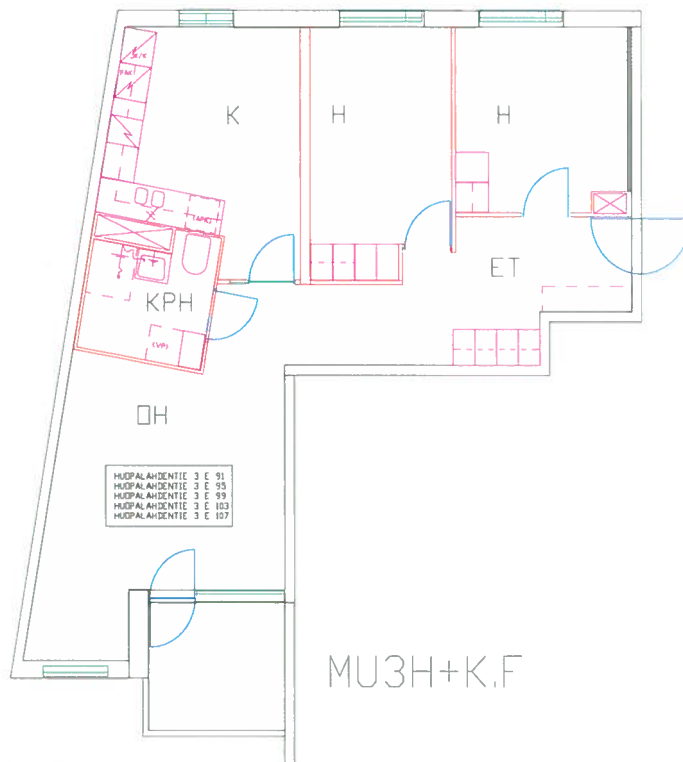

Munkkiniemenaukio

Huopalahdentie 3 E 103

Huoneistotyyppi	Parveke	m²	jm²	Kerros	Hissi	Hella	Jääkaappi
3 h + k	kyllä	72,00	70,21	5	Semag	Upo A-5040 A	UPO UJK 379

Pohjakuva huoneistosta