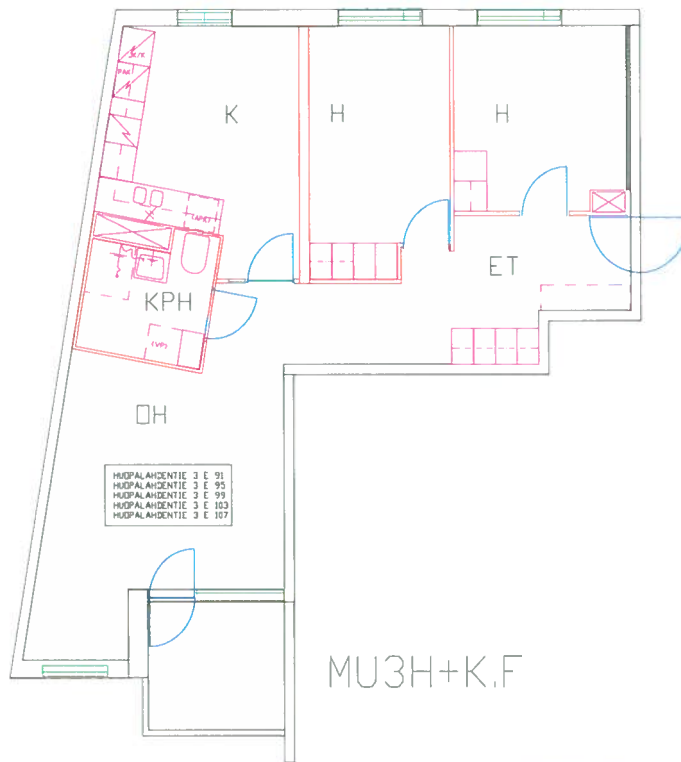

Munkkiniemenaukio

Huopalahdentie 3 E 91

Huoneistotyyppi	Parveke	m ²	jm ²	Kerros	Hissi	Hella	Jääkaappi
3 h + k	kyllä	72,00	67,49	2	Semag	Upo A-5040 A	UPO UJK 379

Pohjakuva huoneistosta

Munkkiniemenaukio

Huopalahdentie 3 E 92