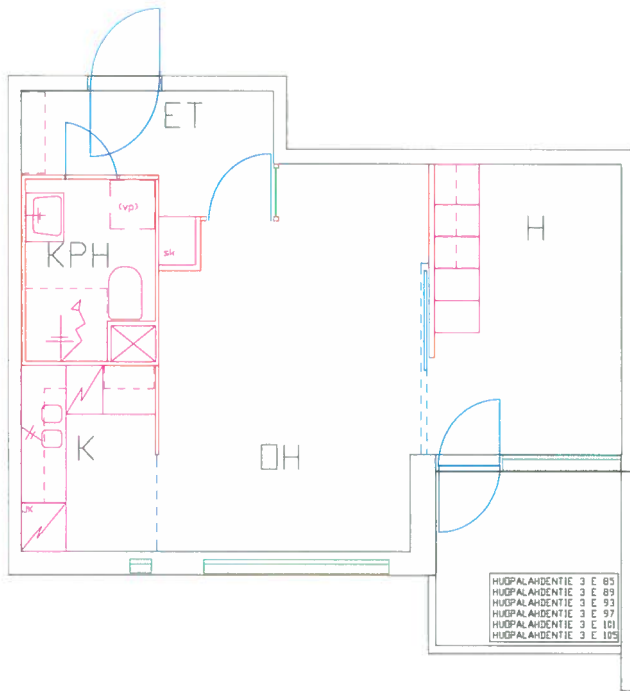

Munkkiniemenaukio
Huopalahdentie 3 E 101

Huoneistotyyppi	Parveke	m²	jm²	Kerros	Hissi	Hella	Jääkaappi
2 h + kk	kyllä	38,00	41,64	5	Semag	Upo A-5040 A	UPO UJK 379

Pohjakuva huoneistosta