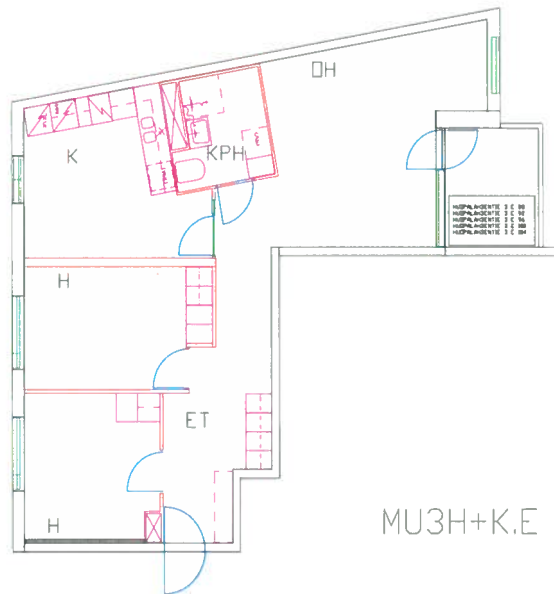

Pohjakuva huoneistosta

Munkkiniemenaukio

Huopalahdentie 3 E 93

Huoneistotyyppi

2 h + kk

Parveke

kyllä

m²