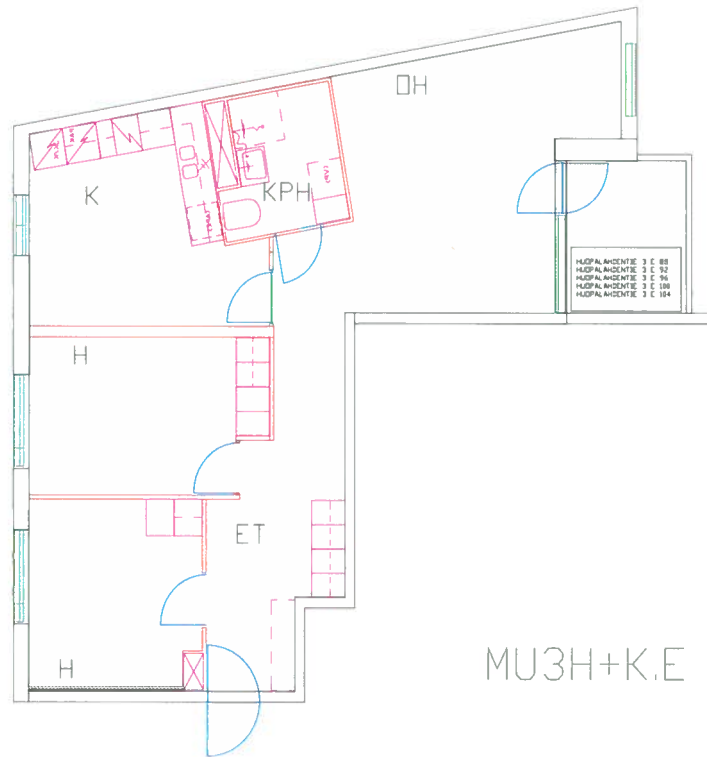

Munkkiniemenaukio
Huopalahdentie 3 E 104

Huoneistotyyppi	Parveke	m²	jm²	Kerros	Hissi	Hella	Jääkaappi
3 h + k	kyllä	70,50	70,13	6	Semag	Upo A-5040 A	UPO UJK 379