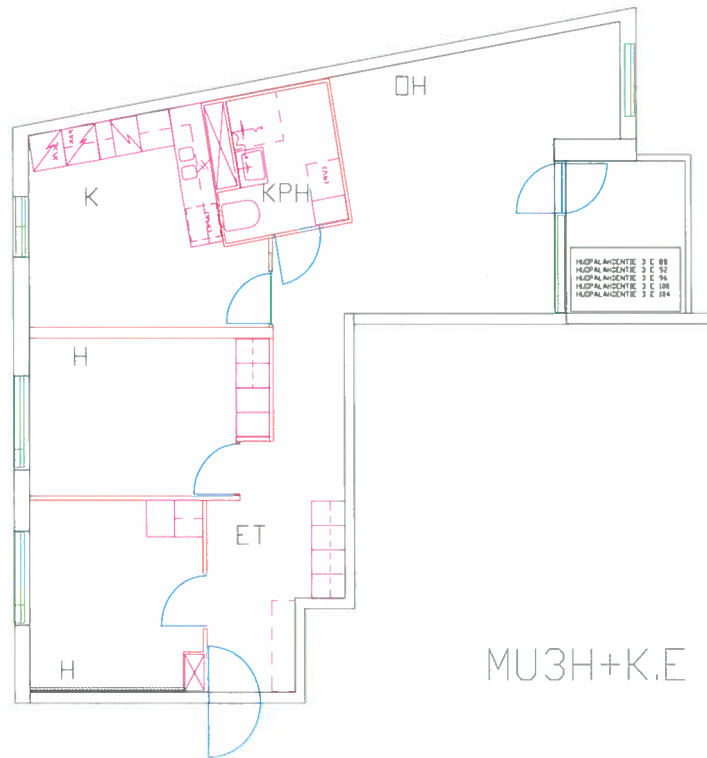

Munkkiniemenaukio

Huopalahdentie 3 E 100

Huoneistotyyppi

3 h + k

Parveke

kyllä

m²

70,50

jm²

69,46

Kerros

5

Hissi

Semag

Hella

Upo A-5040 A

Jääkaappi

UPO UJK 379

Pohjakuva huoneistosta