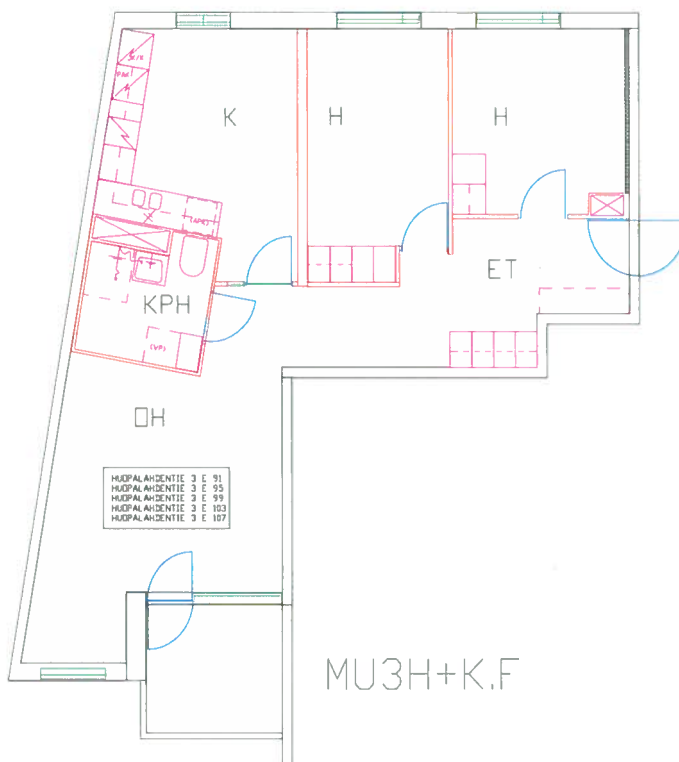

Munkkiniemenaukio

Huopalahdentie 3 E 95

Huoneistotyyppi	Parveke	m ²	jm ²	Kerros	Hissi	Hella	Jääkaappi
3 h + k	kyllä	72,00	68,85	3	Semag	Upo A-5040 A	UPO UJK 379

Pohjakuva huoneistosta

Munkkiniemenaukio

Huopalahdentie 3 E 96