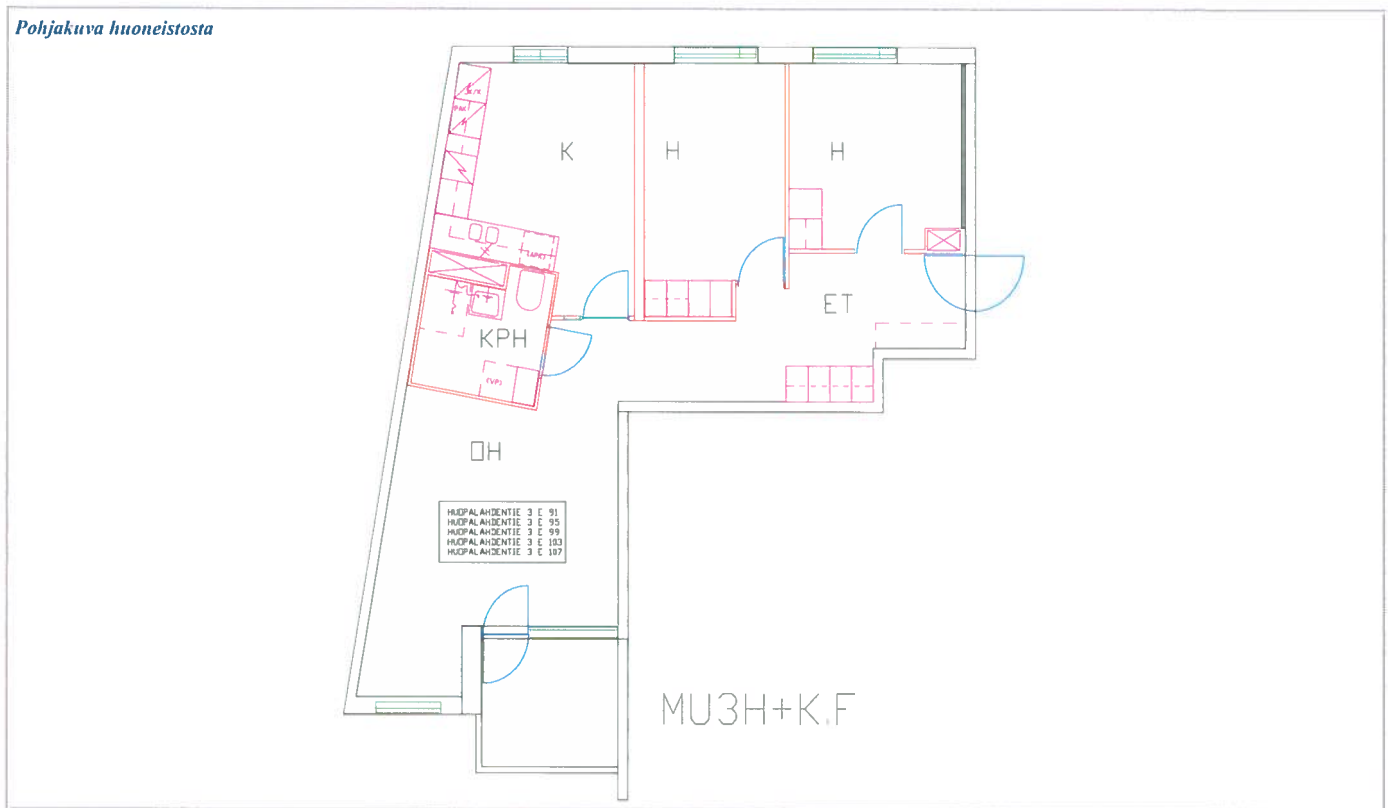

Munkkiniemenaukio
Huopalahdentie 3 E 107

Huoneistotyyppi	Parveke	m²	jm²	Kerros	Hissi	Hella	Jääkaappi
3 h + k	kyllä	72,00	70,89	6	Semag	Upo A-5040 A	UPO UJK 379

Pohjakuva huoneistosta