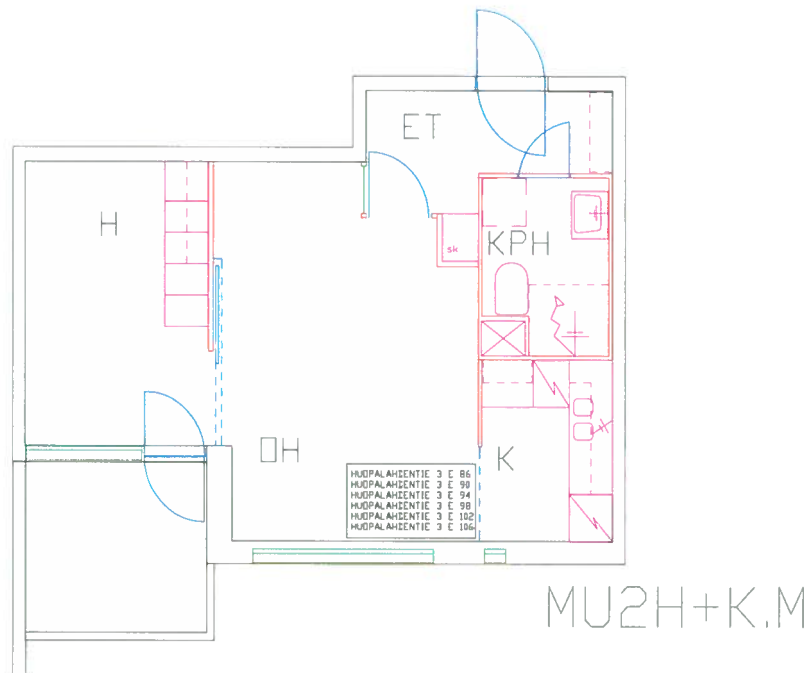

Semag

Hella

Upo A-5040 A

Jääkaappi

UPO UJK 379

Pohjakuva huoneistosta

Munkkiniemenaukio
Huopalahdentie 3 E 99

Huoneistotyyppi	Parveke	m ²	jm ²	Kerros	Hissi	Hella	Jääkaappi
3 h + k	kyllä	72,00	69,53	4	Semag	Upo A-5040 A	UPO UJK 379

Pohjakuva huoneistosta

Munkkiniemenaukio

Huopalahdentie 3 E 100

Huoneistotyyppi

3 h + k

Parveke

kyllä

m²