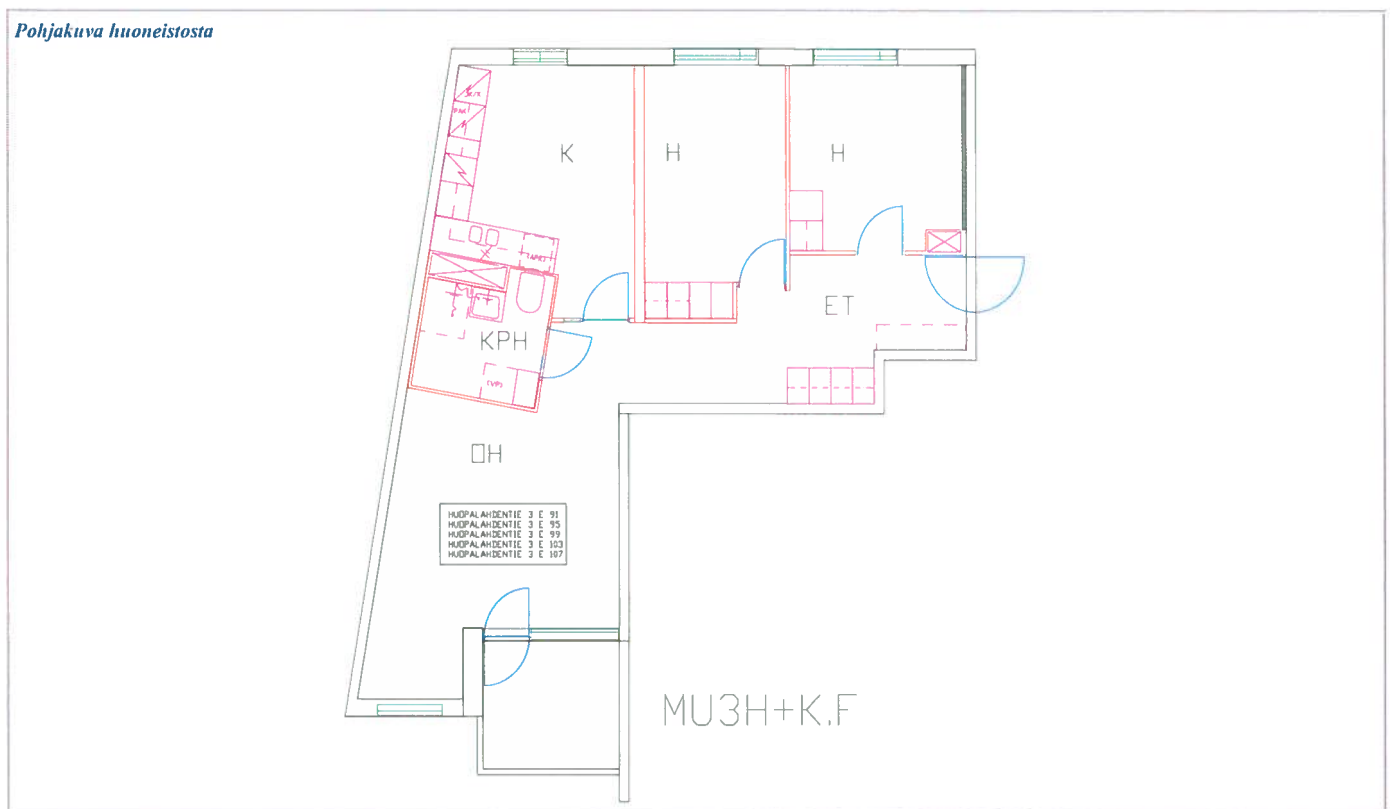

Munkkiniemenaukio
Huopalahdentie 3 E 99

Huoneistotyyppi	Parveke	m²	jm²	Kerros	Hissi	Hella	Jääkaappi
3 h + k	kyllä	72,00	69,53	4	Semag	Upo A-5040 A	UPO UJK 379

Pohjakuva huoneistosta