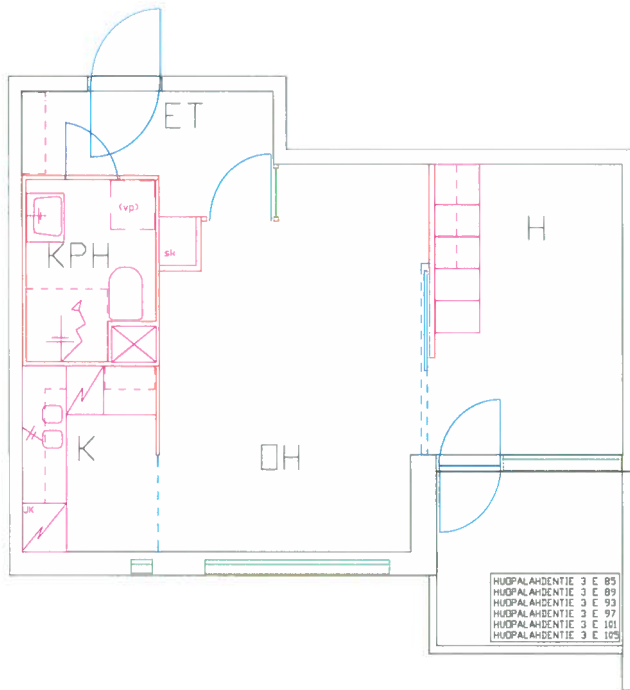

Pohjakuva huoneistosta

Pohjakuva huoneistosta