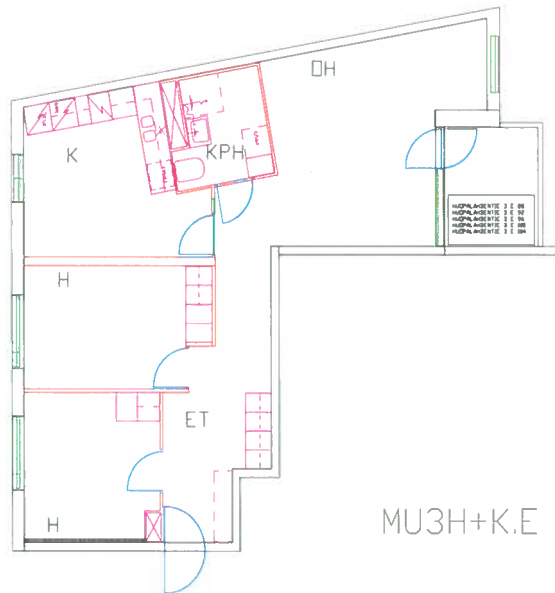

kyllä

70,50

68,78

4

Semag

Upo A-5040 A

UPO UJK 379

Pohjakuva huoneistosta

Munkkiniemenaukio

Huopalahdentie 3 E 97

Huoneistotyyppi

2 h + kk

Parveke

kyllä

m²

38,00