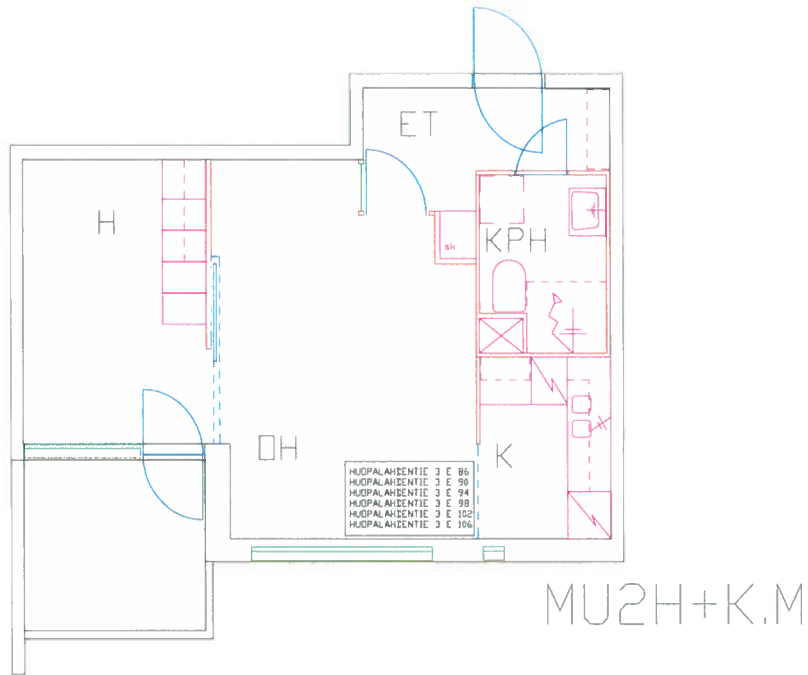

Upo A-5040 A

Jääkaappi

UPO UJK 379

Pohjakuva huoneistosta

Munkkiniemenaukio

Huopalahdentie 3 E 103

Huoneistotyyppi	Parveke	m ²	jm ²	Kerros	Hissi	Hella	Jääkaappi
3 h + k	kyllä	72,00	70,21	5	Semag	Upo A-5040 A	UPO UJK 379