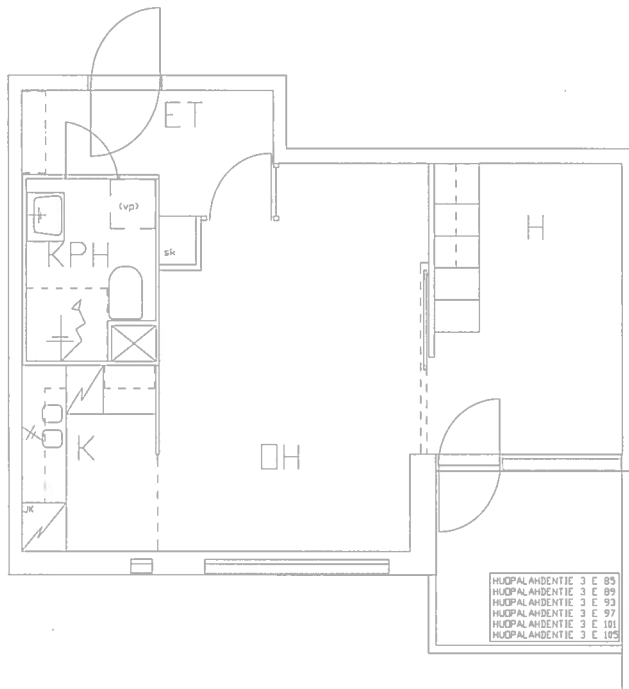

Munkkiniemenaukio

Huopalahdentie 3 E 93

Huoneistotyyppi

2 h + kk

Parveke

kyllä

m²

38,00

jm²

40,83

Kerros

3

Hissi

Semag

Hella

Upo A-5040 A

Jääkaappi

UPO UJK 379

Pohjakuva huoneistosta

MU2H+K.L