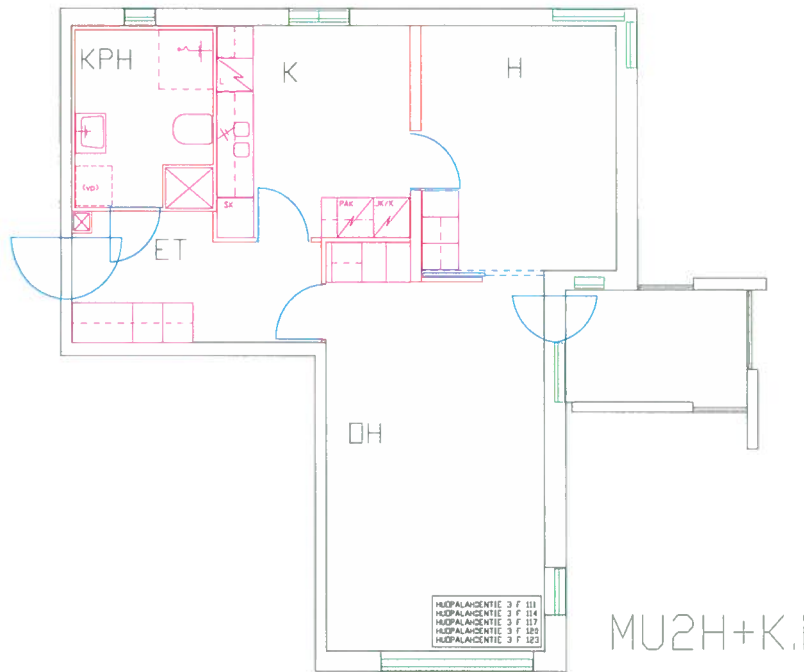

Munkkiniemenaukio

Huopalahdentie 3 F 117

Huoneistotyyppi

2 h + k

Parveke

kyllä

m²

57,50

jm²

57,82

Kerros

4

Hissi

Semag

Hella

Upo A-5040 A

Jääkaappi

UPO UJK 379

Pohjakuva huoneistosta