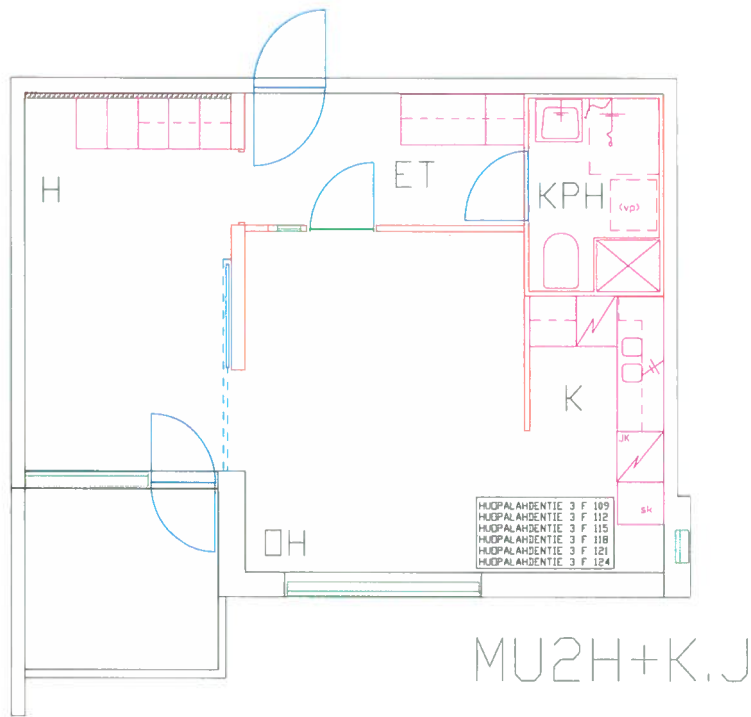

Pohjakuva huoneistosta

**Munkkiniemenaukio**

Huopalahdentie 3 F 113

Huoneistotyyppi

3 h + k

Parveke

kyllä

m<sup>2</sup>