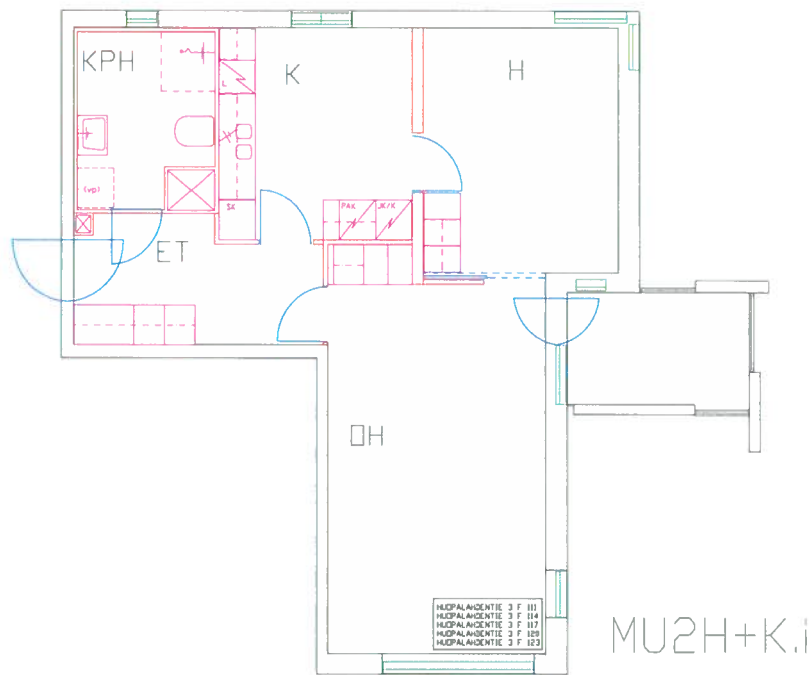

Munkkiniemenaukio	Huoneistotyyppi	Parveke	m²	jm²	Kerros	Hissi	Hella	Jääkaappi
Huopalahdentie 3 F 111	2 h + k	kyllä	57,50	56,12	2	Semag	Upo A-5040 A	UPO UJK 379

Pohjakuva huoneistosta