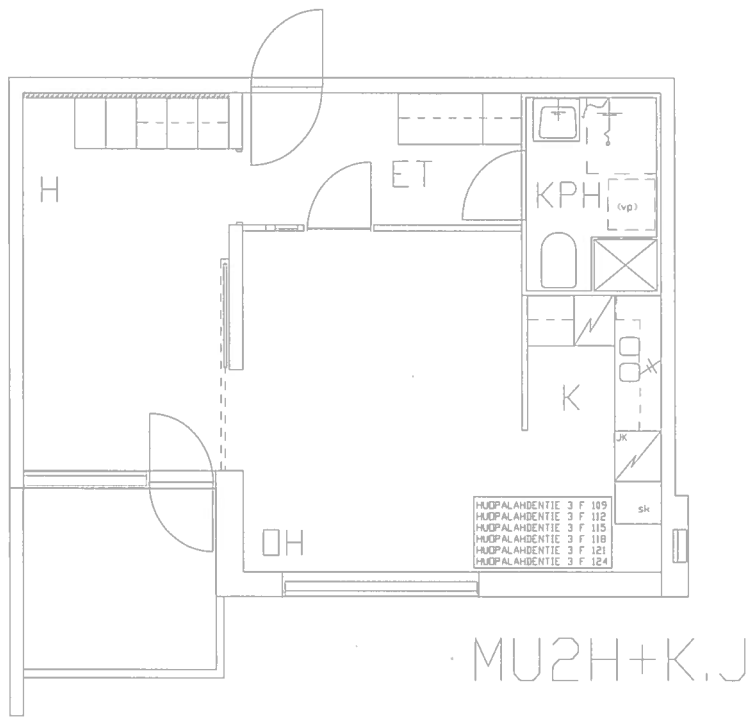

Munkkiniemenaukio
Huopalahdentie 3 F 118

Huoneistotyyppi	Parveke	m²	jm²	Kerros	Hissi	Hella	Jääkaappi
2 h + kk	kyllä	42,00	44,74	4	Semag	Upo A-5040 A	UPO UJK 379

Pohjakuva huoneistosta