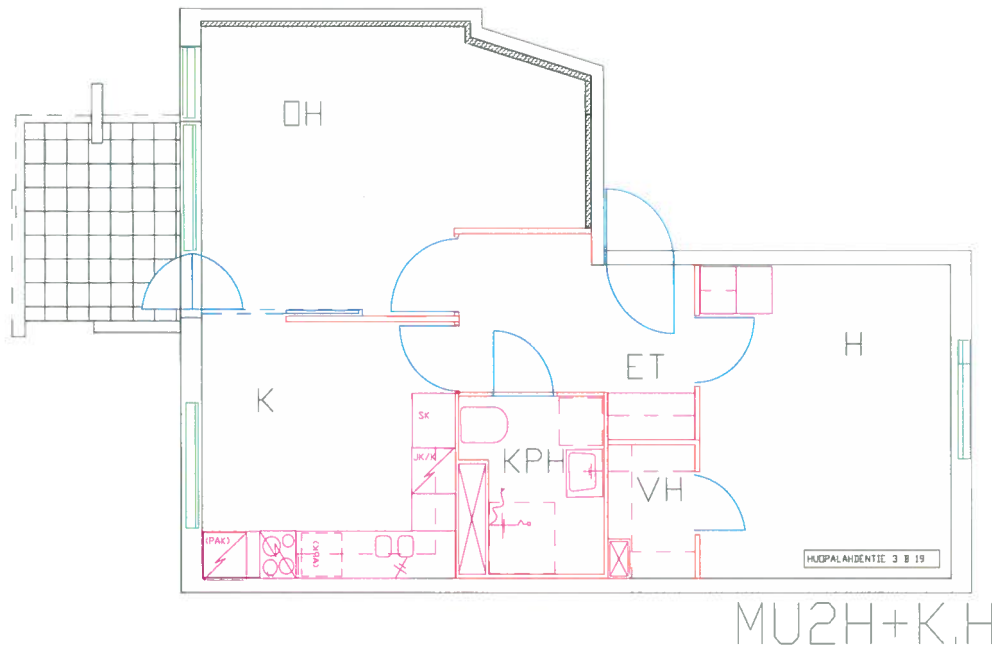

Upo A-5040 A

Jääkaappi

UPO UJK 379

Pohjakuva huoneistosta

Munkkiniemenaukio

Huopalahdentie 3 B 20

Huoneistotyyppi

2 h + kk