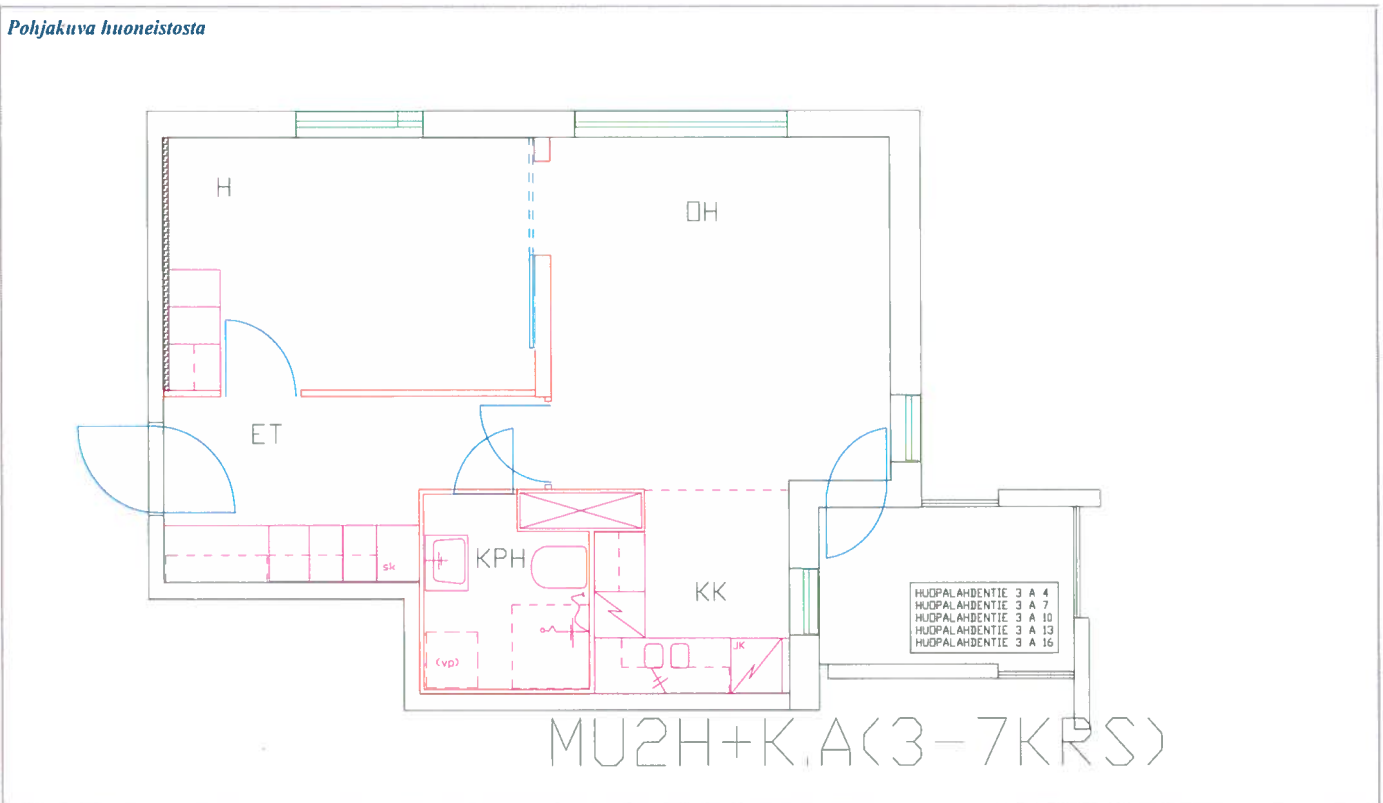

Munkkiniemenaukio

Huopalahdentie 3 A 4

Huoneistotyyppi

2 h + kk

Parveke

kyllä

m²

43,50

jm²

45,01

Kerros

3

Hissi

Semag

Hella

Upo A-5040 A

Jääkaappi

UPO UJK 379

Pohjakuva huoneistosta