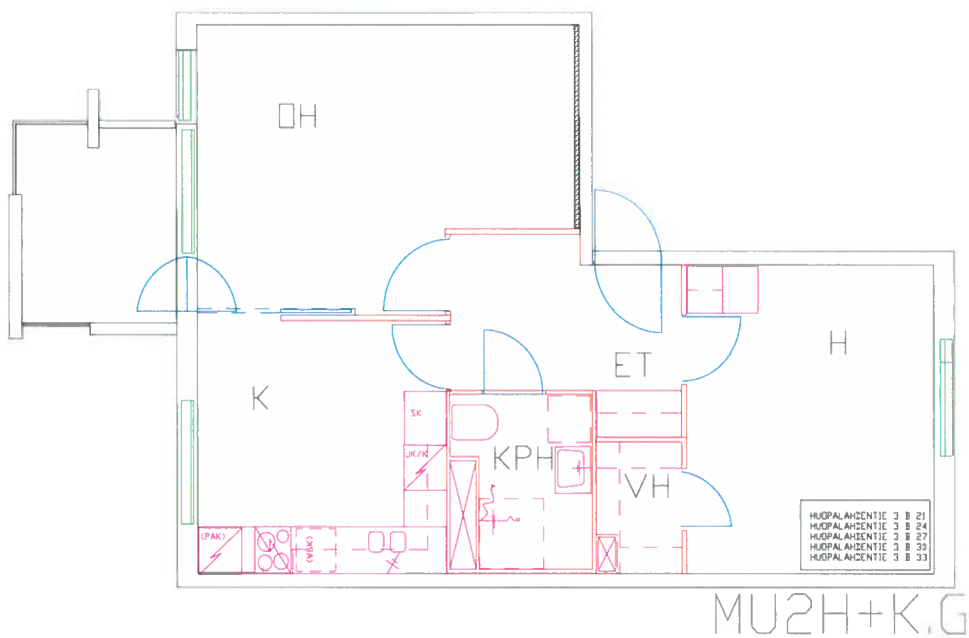

Munkkiniemenaukio

Huopalahdentie 3 B 21

Huoneistotyyppi

2 h + k

Parveke

kyllä

m²

56,50

jm²

55,70

Kerros

3

Hissi

Semag

Hella

Upo A-5040 A

Jääkaappi

UPO UJK 379

Pohjakuva huoneistosta