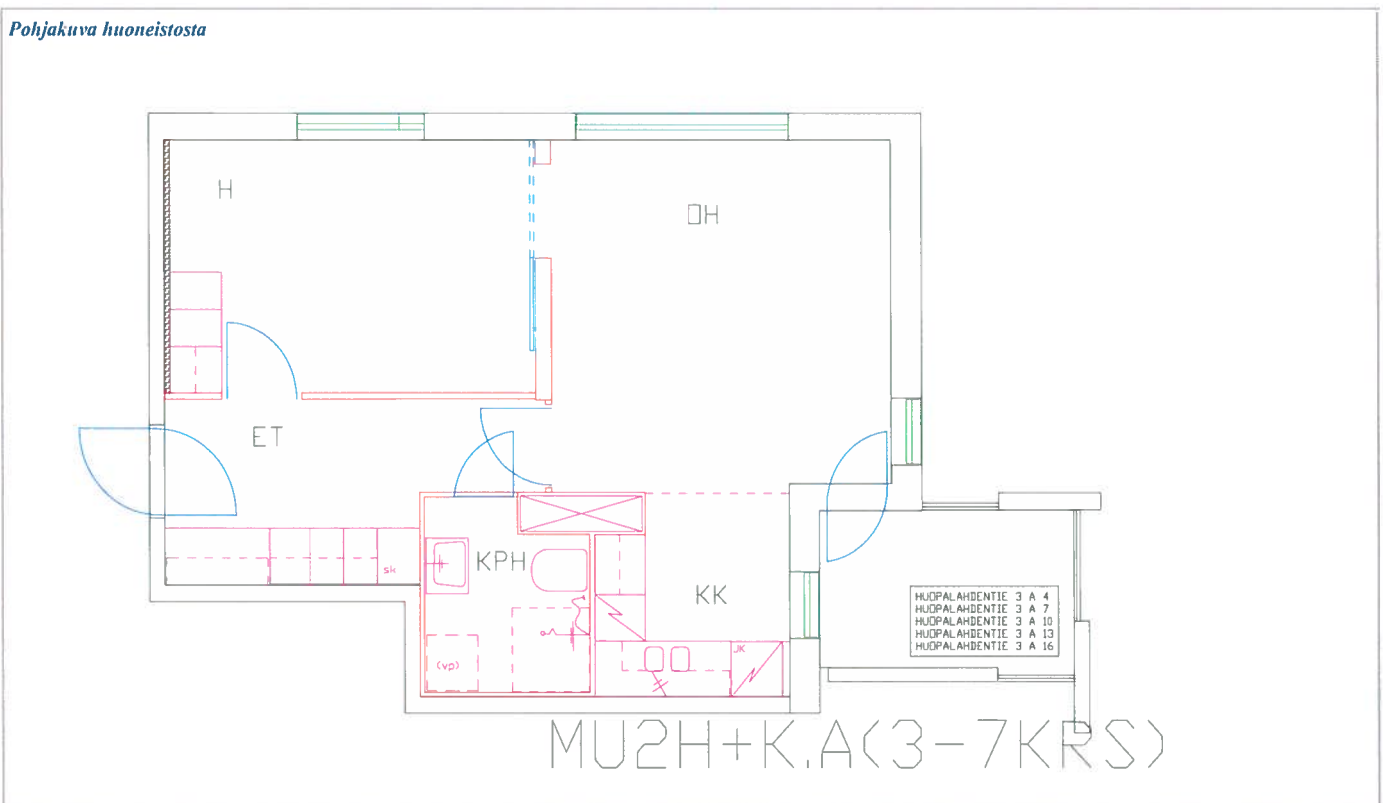

Munkkiniemenaukio

Huopalahdentie 3 A 10

Huoneistotyyppi

2 h + kk

Parveke

kyllä

m²

43,50

jm²

45,91

Kerros

5

Hissi

Semag

Hella

Upo A-5040 A

Jääkaappi

UPO UJK 379

Pohjakuva huoneistosta