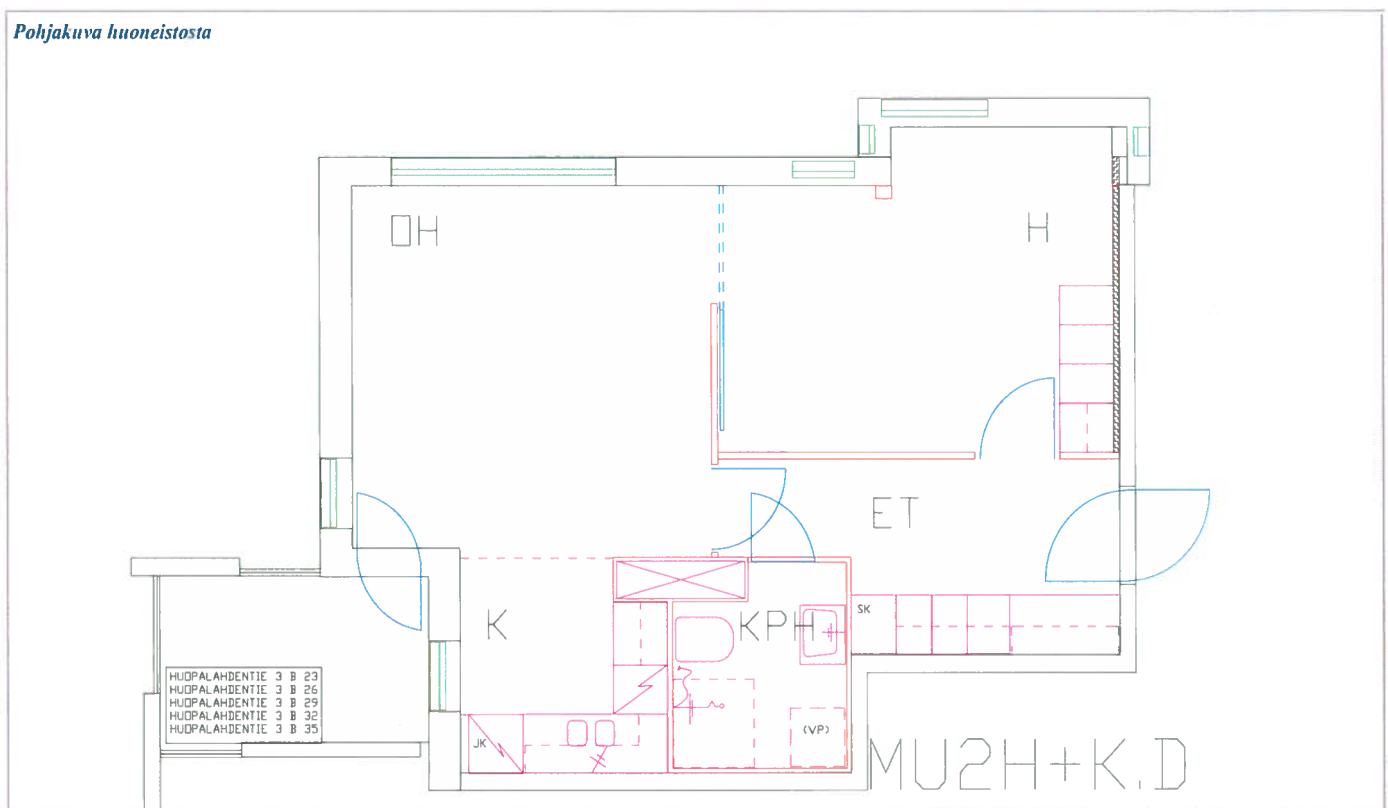

Munkkiniemenaukio

Huopalahdentie 3 B 23

Huoneistotyyppi	Parveke	m²	jm²	Kerros	Hissi	Hella	Jääkaappi
2 h + kk	kyllä	45,50	46,63	3	Semag	Upo A-5040 A	UPO UJK 379

Pohjakuva huoneistosta