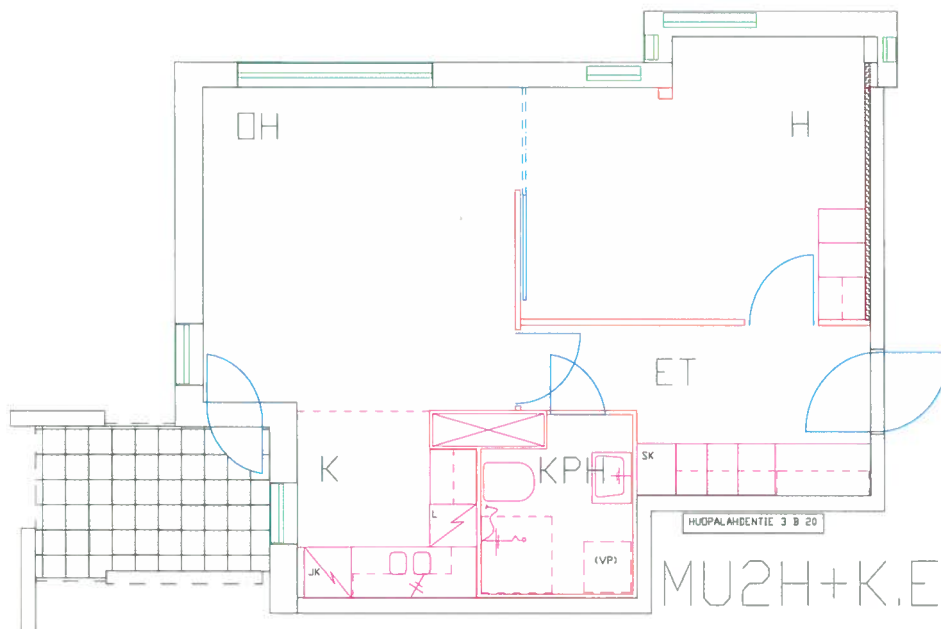

Munkkiniemenaukio

Huopalahdentie 3 B 20

Huoneistotyyppi

2 h + kk

Parveke

kyllä

m²

44,00

jm²

44,61

Kerros

2

Hissi

Semag

Hella

Upo A-5040 A

Jääkaappi

UPO UJK 379

Pohjakuva huoneistosta