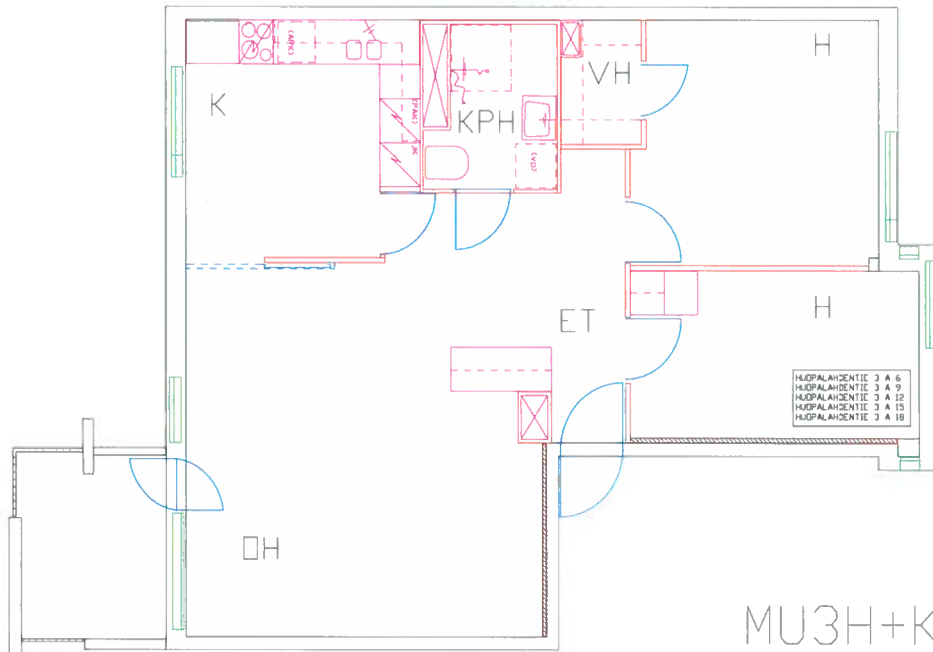

Munkkiniemenaukio

Huopalahdentie 3 A 6

Huoneistotyyppi

3 h + k

Parveke

kyllä

m²

74,50

jm²

70,53

Kerros

3

Hissi

Semag

Hella

Upo A-5040 A

Jääkaappi

UPO UJK 379

Pohjakuva huoneistosta