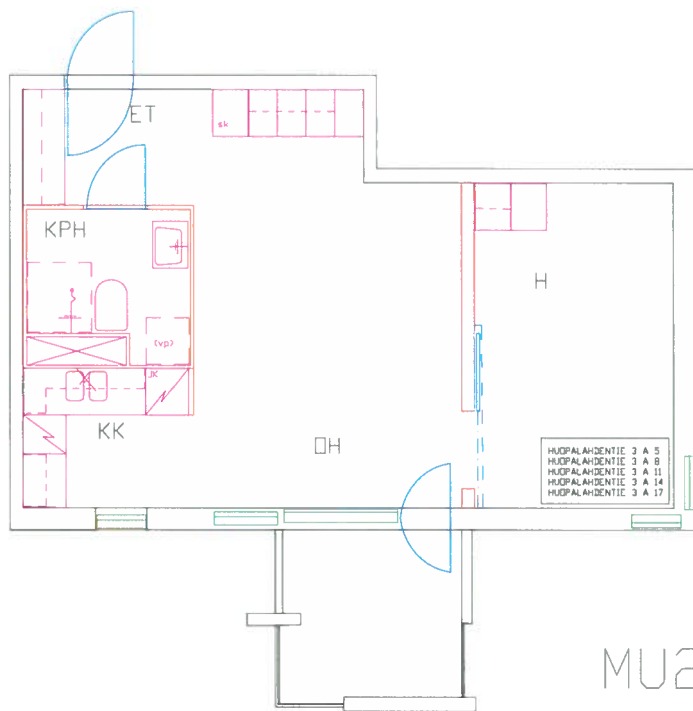

Munkkiniemenaukio

Huopalahdentie 3 A 5

Huoneistotyyppi

2 h + kk

Parveke

kyllä

m²

42,50

jm²

44,39

Kerros

3

Hissi

Semag

Hella

Upo A-5040 A

Jääkaappi

UPO UJK 379

Pohjakuva huoneistosta