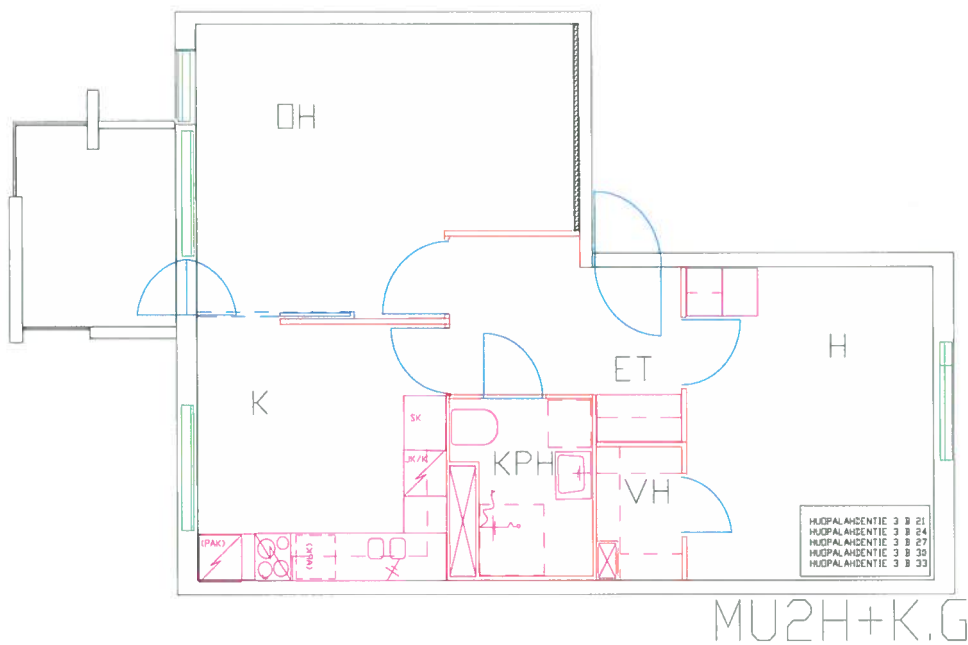

Munkkiniemenaukio

Huopalahdentie 3 B 27

Huoneistotyyppi

2 h + k

Parveke

kyllä

m²

56,00

jm²

56,31

Kerros

5

Hissi

Semag

Hella

Upo A-5040 A

Jääkaappi

UPO UJK 379

Pohjakuva huoneistosta