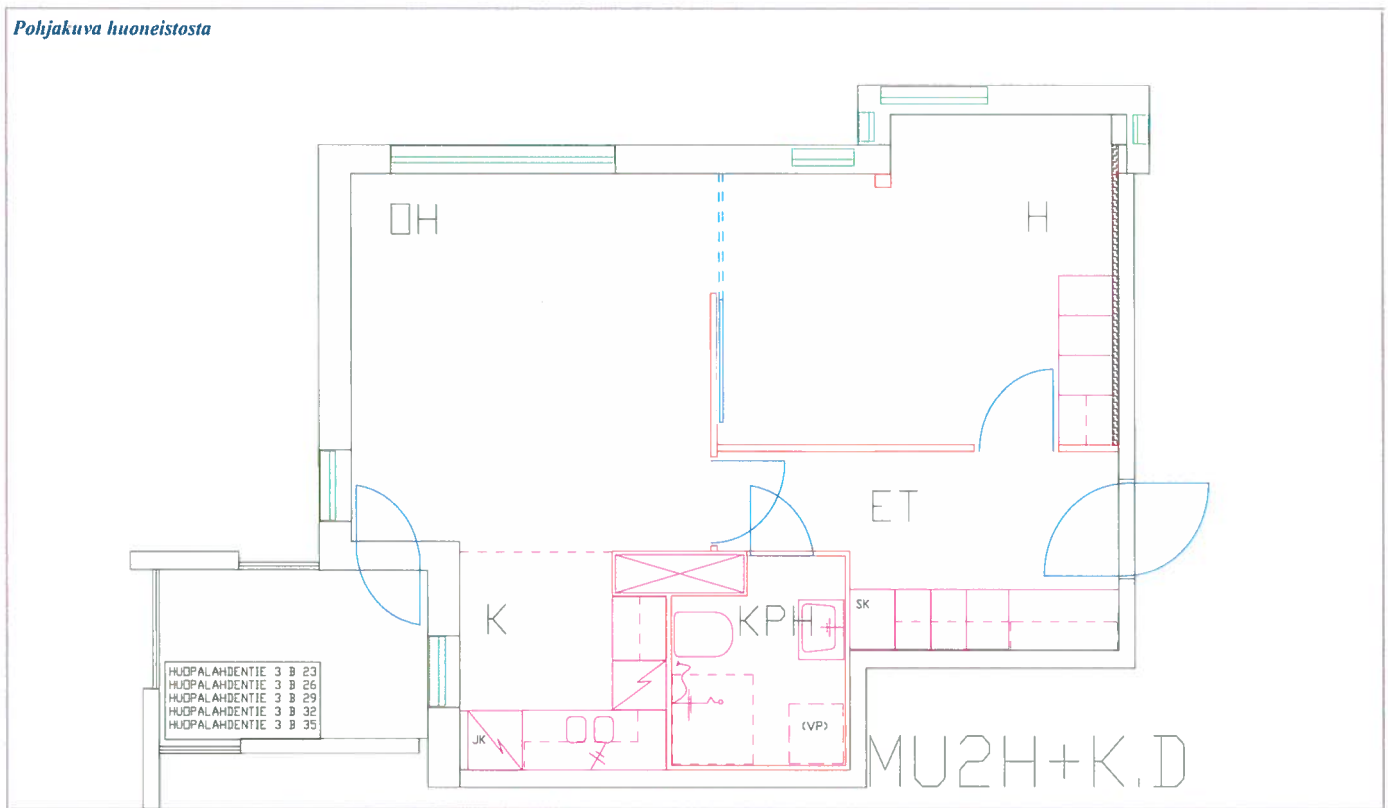

Pohjakuva huoneistosta

Munkkiniemenaukio

Huopalahdentie 3 B 27

Huoneistotyyppi

2 h + k

Parveke

kyllä

m²