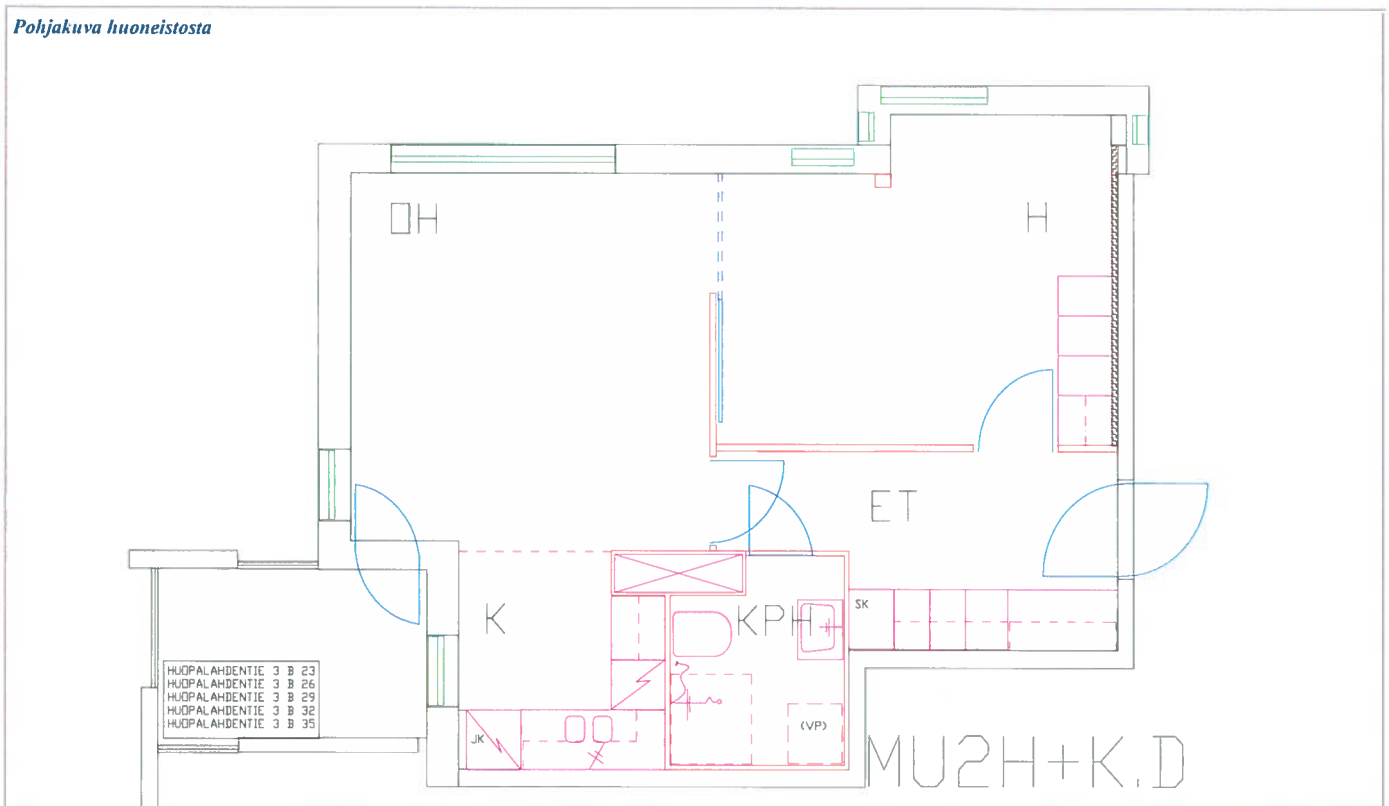

Munkkiniemenaukio

Huopalahdentie 3 B 29

Huoneistotyyppi	Parveke	m²	jm²	Kerros	Hissi	Hella	Jääkaappi
2 h + kk	kyllä	45,50	47,56	5	Semag	Upo A-5040 A	UPO UJK 379

Pohjakuva huoneistosta