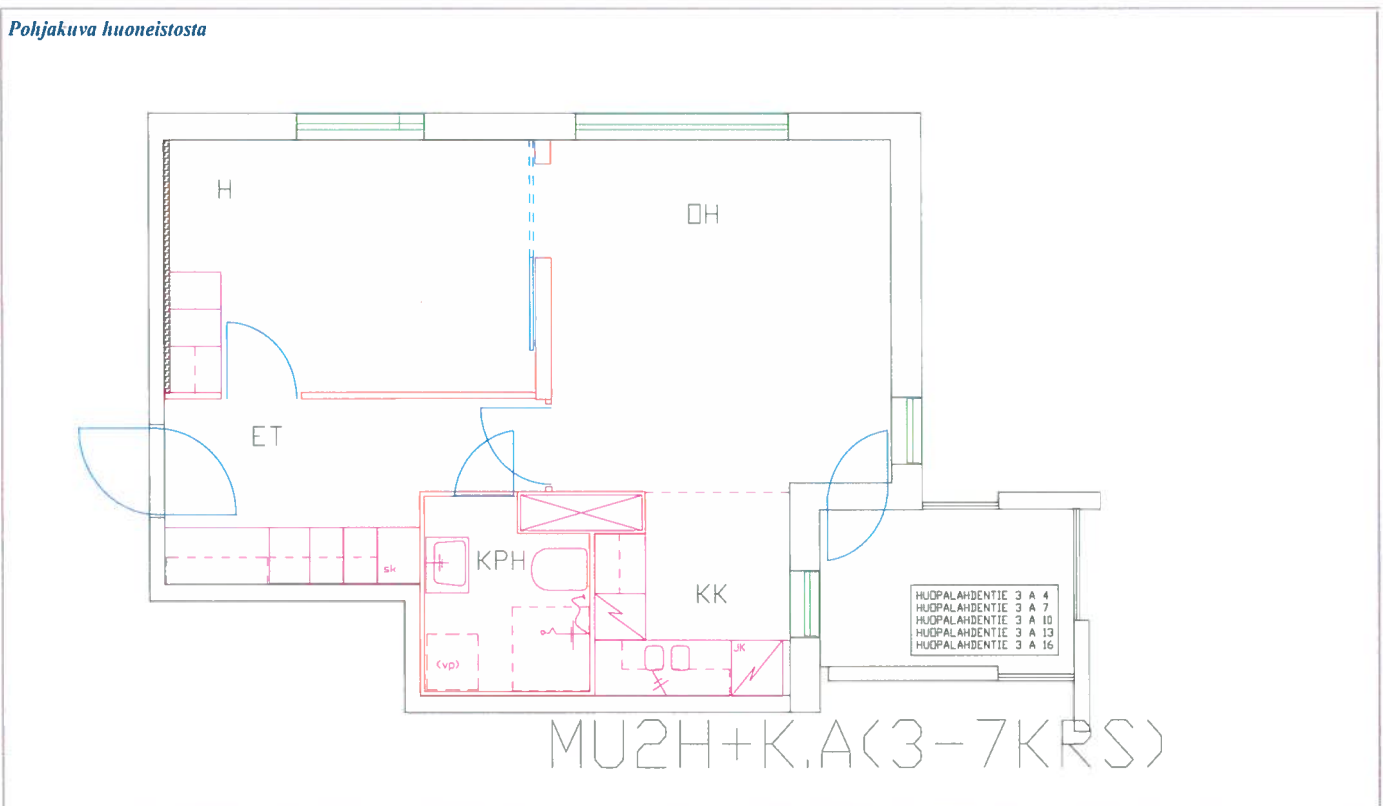

Munkkiniemenaukio

Huopalahdentie 3 A 16

Huoneistotyyppi

2 h + kk

Parveke

kyllä

m²

43,50

jm²

46,81

Kerros

7

Hissi

Semag

Hella

Upo A-5040 A

Jääkaappi

UPO UJK 379

Pohjakuva huoneistosta