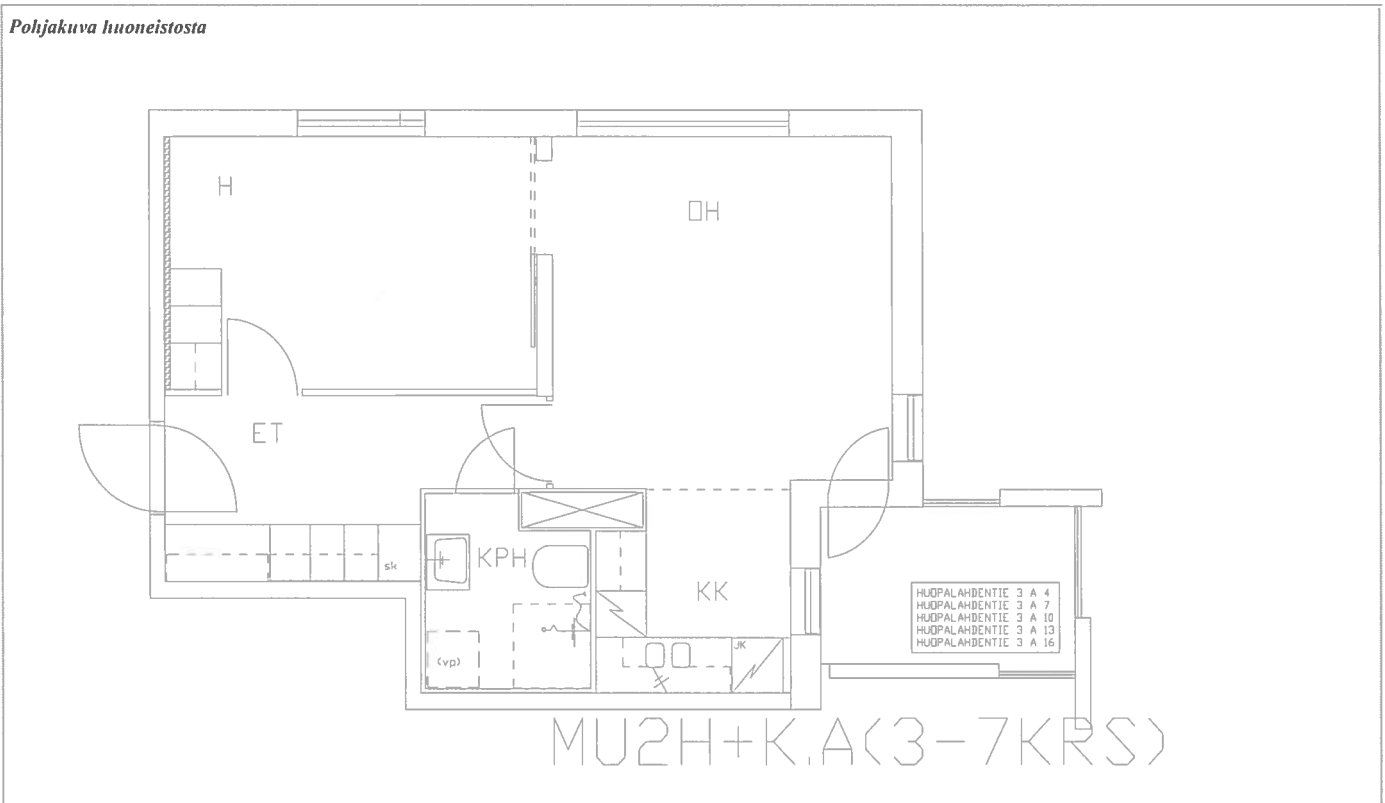

Munkkiniemenaukio

Huopalahdentie 3 A 13

Huoneistotyyppi

2 h + kk

Parveke

kyllä

m²

43,50

jm²

46,36

Kerros

6

Hissi

Semag

Hella

Upo A-5040 A

Jääkaappi

UPO UJK 379

Pohjakuva huoneistosta