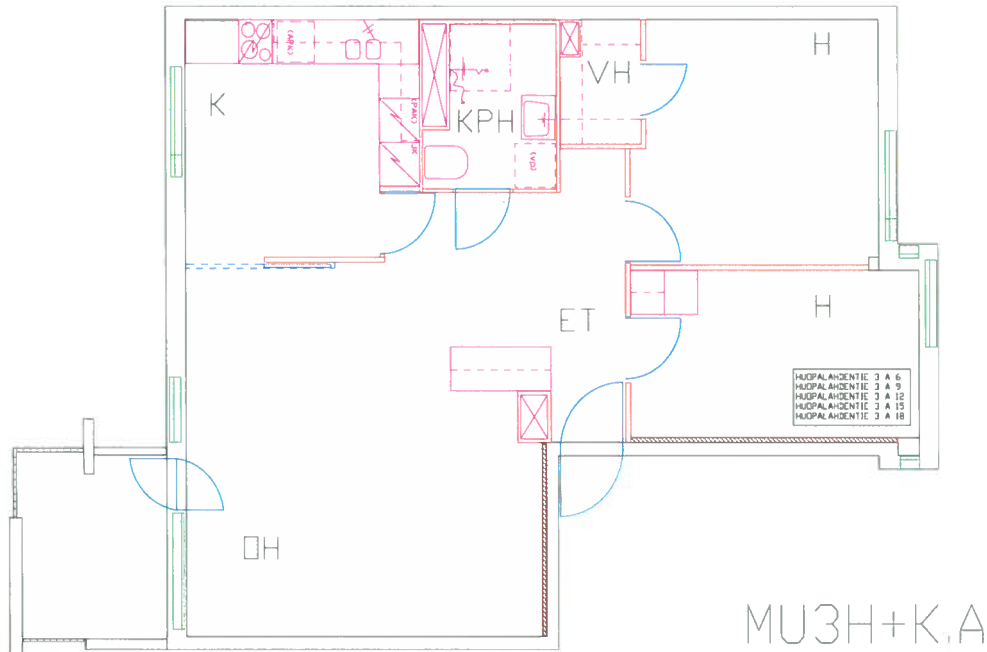

Munkkiniemenaukio

Huopalahdentie 3 A 12

Huoneistotyyppi

3 h + k

Parveke

kyllä

m²

74,00

jm²

71,46

Kerros

5

Hissi

Semag

Hella

Upo A-5040 A

Jääkaappi

UPO UJK 379

Pohjakuva huoneistosta