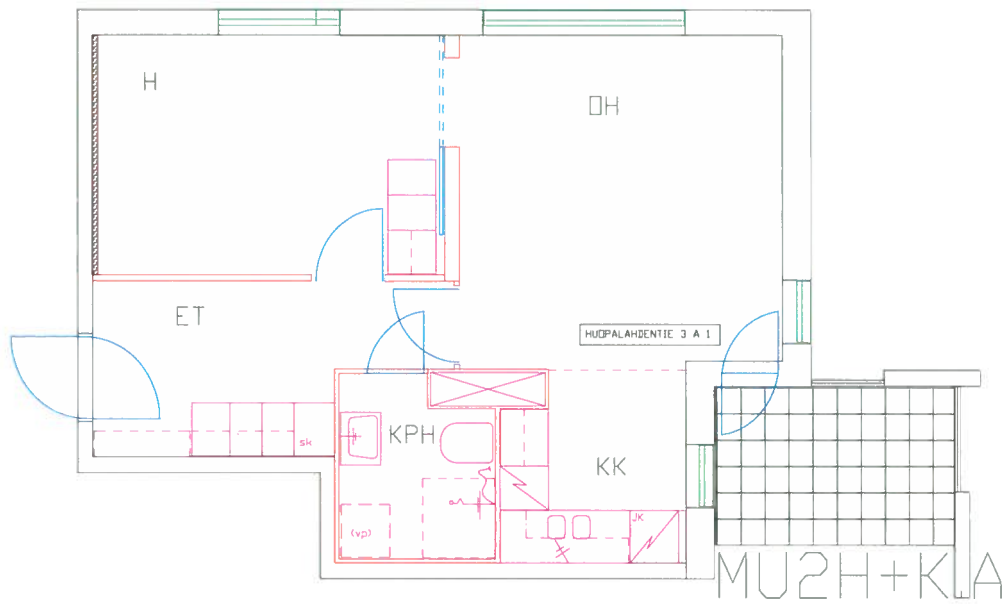

Munkkiniemenaukio

Huopalahdentie 3 A 1

Huoneistotyyppi

2 h + kk

Parveke

kylä

m²

43,50

jm²

44,10

Kerros

2

Hissi

Semag

Hella

Upo A-5040 A

Jääkaappi

UPO UJK 379

Pohjakuva huoneistosta