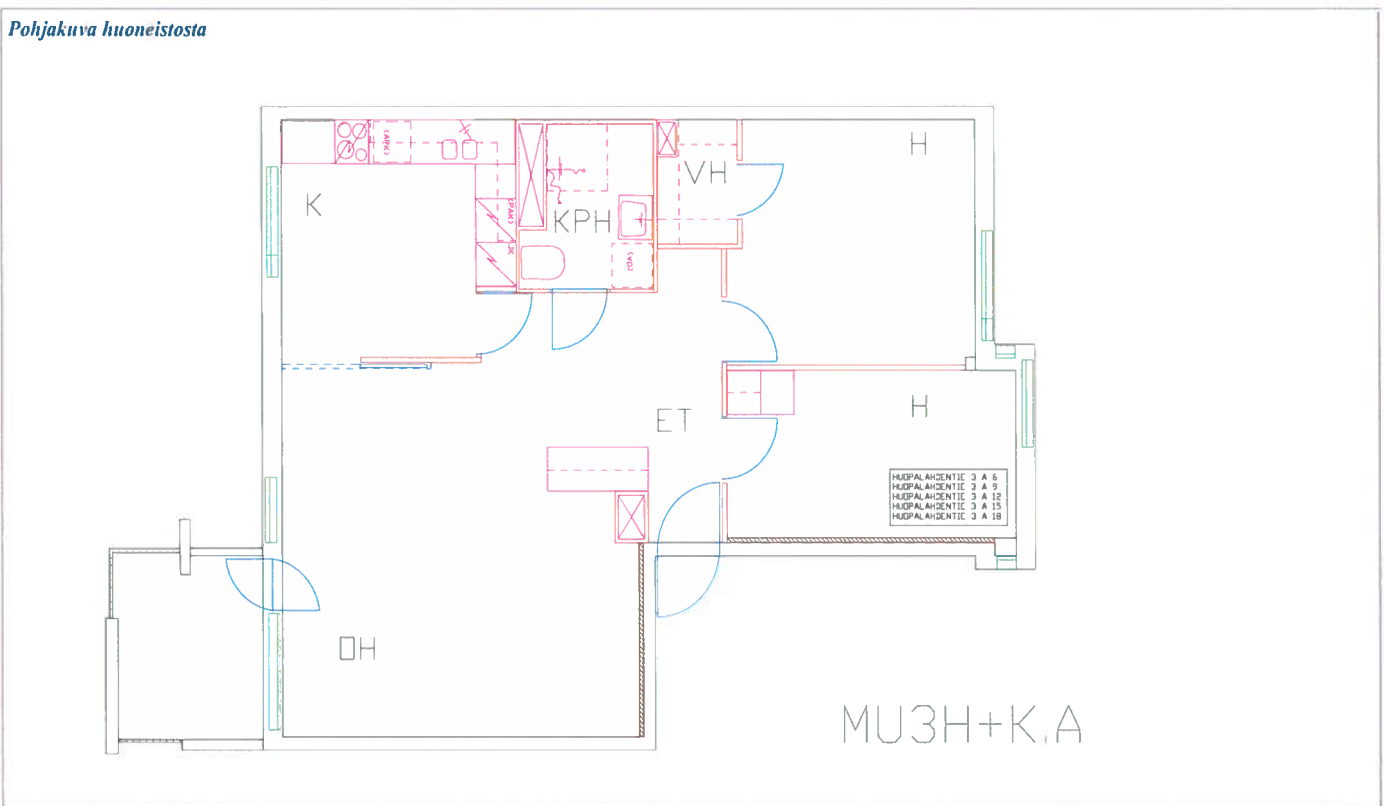

Pohjakuva huoneistosta

Munkkiniemenaukio

Huopalahdentie 3 B 19

Huoneistotyyppi

2 h + k

Parveke

kyllä

m²