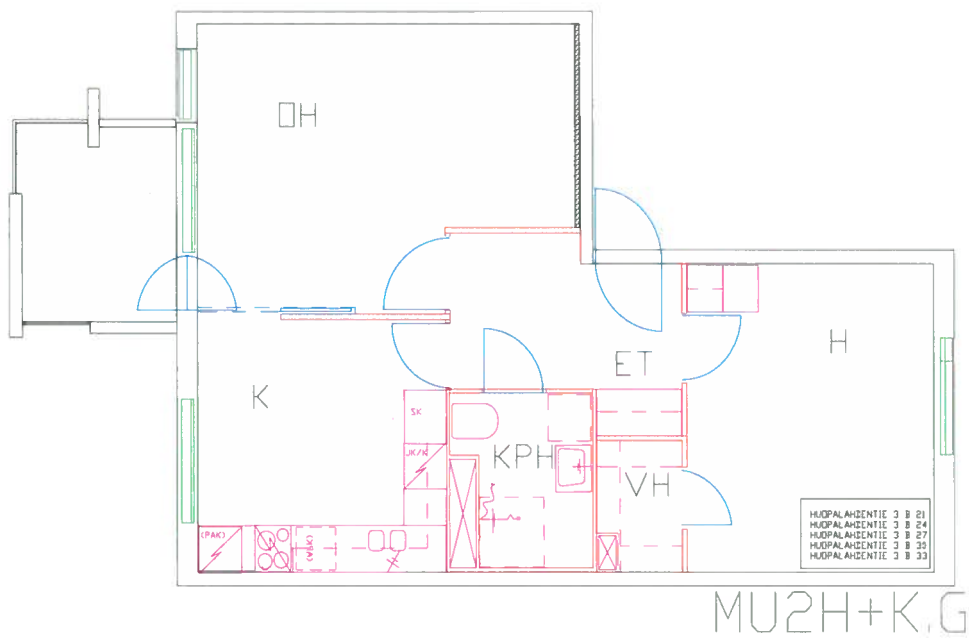

Munkkiniemenaukio

Huopalahdentie 3 B 24

Huoneistotyyppi

2 h + k

Parveke

kyllä

m²

56,50

jm²

56,26

Kerros

4

Hissi

Semag

Hella

Upo A-5040 A

Jääkaappi

UPO UJK 379

Pohjakuva huoneistosta