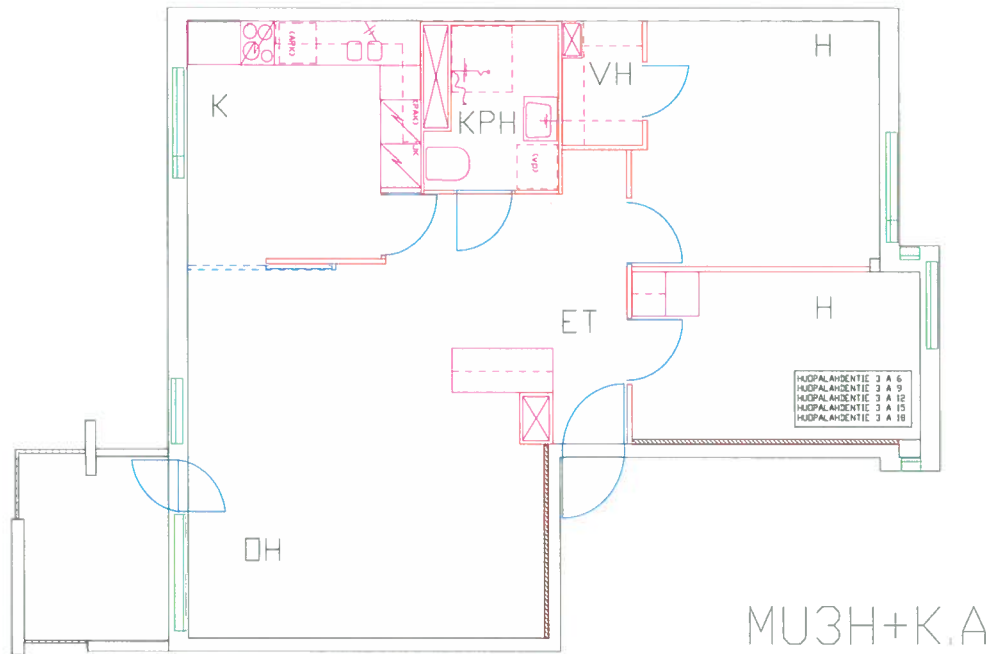

Munkkiniemenaukio

Huopalahdentie 3 A 16

Huoneistotyyppi

2 h + kk

Parveke

kyllä

m²

43,50