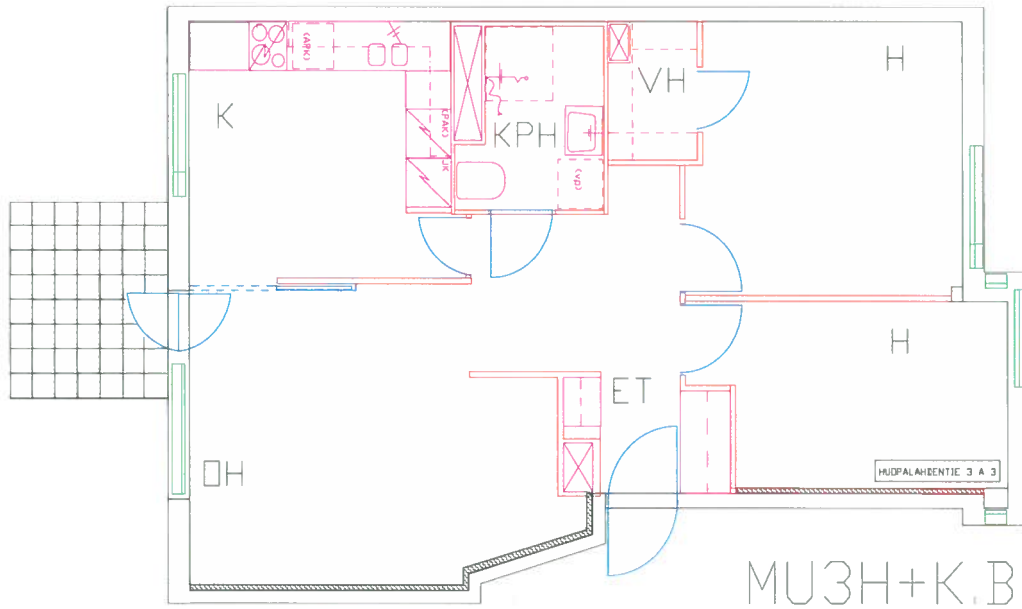

Pohjakuva huoneistosta

Munkkiniemenaukio

Huopalahdentie 3 A 4

Huoneistotyyppi

2 h + kk

Parveke

kyllä

m²