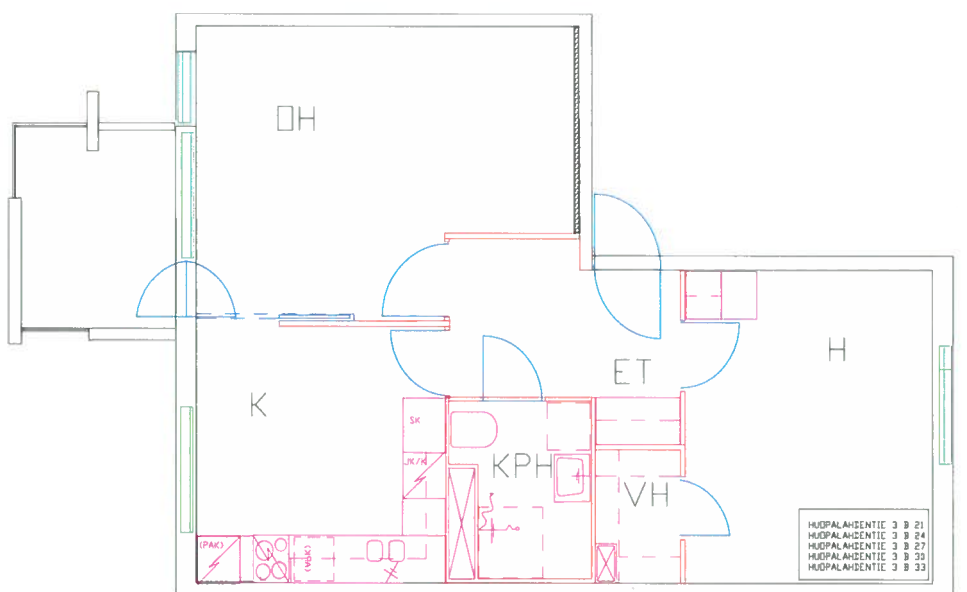

Munkkiniemenaukio

Huopalahdentie 3 B 30

Huoneistotyyppi

2 h + k

Parveke

kyllä

m²

56,50

jm²

57,37

Kerros

6

Hissi

Semag

Hella

Upo A-5040 A

Jääkaappi

UPO UJK 379

Pohjakuva huoneistosta

MU2H+K.G