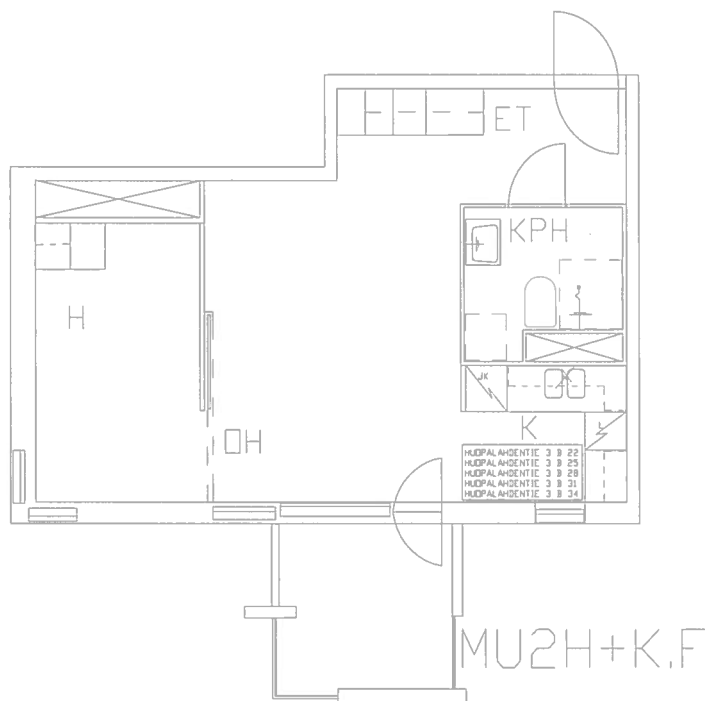

Upo A-5040 A

Jääkaappi

UPO UJK 379

Pohjakuva huoneistosta

Munkkiniemenaukio

Huopalahdentie 3 B 26

Huoneistotyyppi	Parveke	m ²	jm ²	Kerros	Hissi	Hella	Jääkaappi
2 h + kk	kyllä	45,50	47,10	4	Semag	Upo A-5040 A	UPO UJK 379