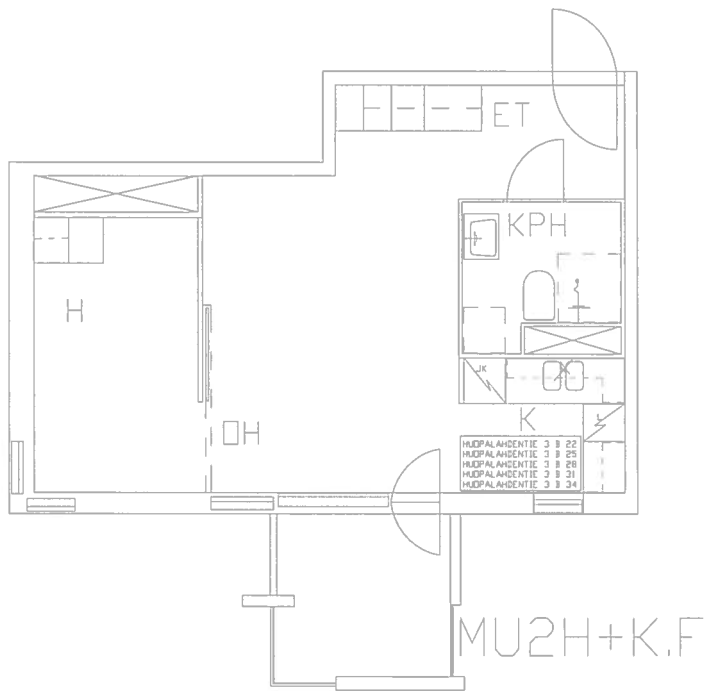

UPO UJK 379

Pohjakuva huoneistosta

Munkkiniemenaukio
Huopalahdentie 3 B 22

Huoneistotyyppi	Parveke	m ²	jm ²	Kerros	Hissi	Hella	Jääkaappi
2 h + kk	kyllä	38,50	40,96	3	Semag	Upo A-5040 A	UPO UJK 379

Pohjakuva huoneistosta