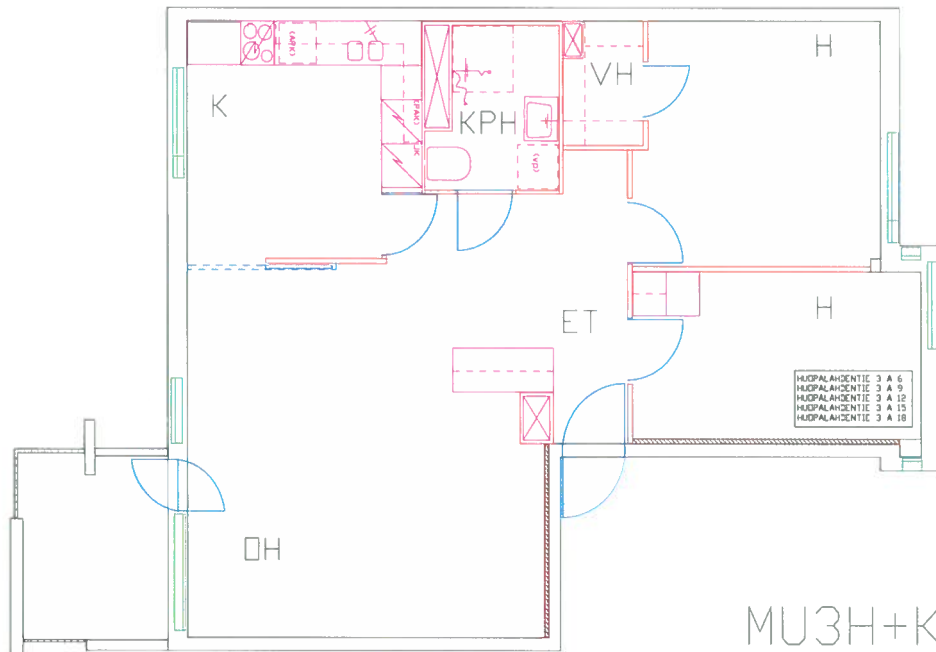

Jääkaappi

UPO UJK 379

Pohjakuva huoneistosta

Munkkiniemenaukio

Huopalahdentie 3 A 10

Huoneistotyyppi

2 h + kk

Parveke