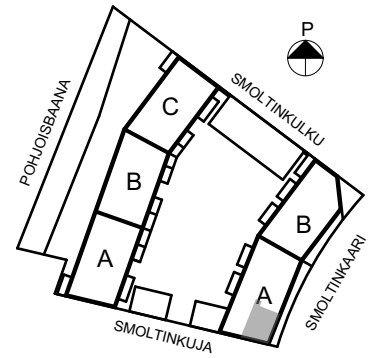

yhteispiha

0 1 2 3 4 5 m

4H+KT 85,5 m<sup>2</sup>

1:100

- A3 2. kerros
- A8 3. kerros
- A13 4. kerros
- A18 5. kerros
- A23 6. kerros

0 1 2 3 4 5 m

**Heka Tapanila Smoltinkaari 6**  
Smoltinkaari 6, 00730 Helsinki  
RAKENNUSAIKAISET MUUTOKSET MAHDOLLISIA

02.03.2023  
Arkkitiedit Hannunkari & Mäkipaja Oy

3H+KT 68,5 m<sup>2</sup>

1:100

- A4 2. kerros
- A9 3. kerros
- A14 4. kerros
- A19 5. kerros
- A24 6. kerros

0 1 2 3 4 5 m

**Heka Tapanila Smoltinkaari 6**  
Smoltinkaari 6, 00730 Helsinki  
RAKENNUSAIKAISET MUUTOKSET MAHDOLLISIA

02.03.2023  
Arkkitehdit Hannunkari & Mäkipaja Oy

3H+KT 67,5 m<sup>2</sup>

1:100

- A6 2. kerros
- A11 3. kerros
- A16 4. kerros
- A21 5. kerros
- A26 6. kerros

0 1 2 3 4 5 m

Heka Tapanila Smoltinkaari 6  
Smoltinkaari 6, 00730 Helsinki  
RAKENNUSAIKAISET MUUTOKSET MAHDOLLISIA

0 1 2 3 4 5 m

1H+KT 30 m<sup>2</sup>

1:100

- B29 2. kerros
- B34 3. kerros
- B39 4. kerros
- B44 5. kerros
- B49 6. kerros

**Heka Tapanila Smoltinkaari 6**  
Smoltinkaari 6, 00730 Helsinki  
RAKENNUSAIKAISET MUUTOKSET MAHDOLLISIA