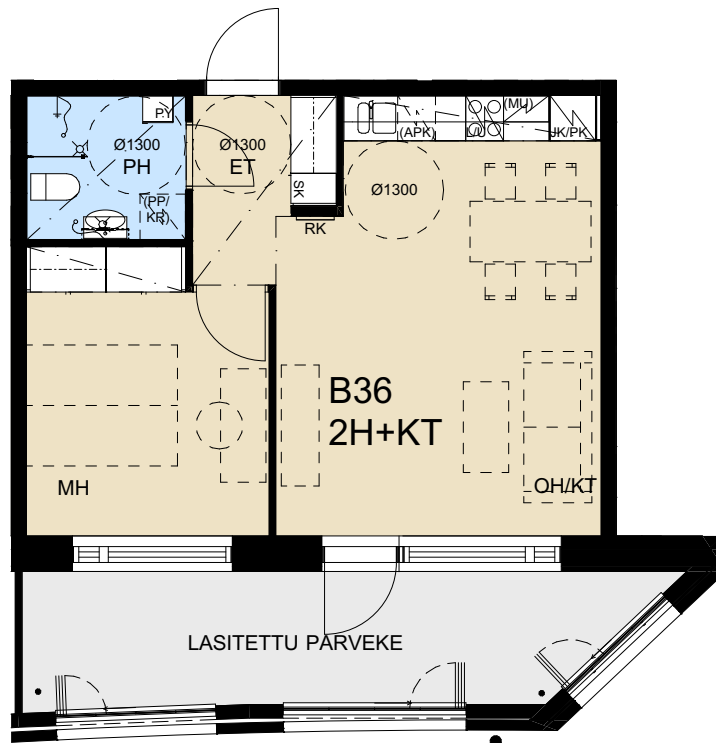

2H+KT 44,5 m²

1:100

- B36 3. kerros
- B41 4. kerros
- B46 5. kerros
- B51 6. kerros

0 1 2 3 4 5 m

Heka Tapanila Smoltinkaari 6
Smoltinkaari 6, 00730 Helsinki
RAKENNUSAIKAISET MUUTOKSET MAHDOLLISIA

02.03.2023
Arkkitiedit Hannunkari & Mäkipaja Oy