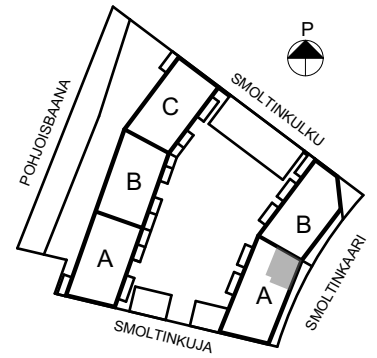

yhteispiha

0 1 2 3 4 5 m

4H+KT 85,5 m<sup>2</sup>

1:100

- A3 2. kerros
- A8 3. kerros
- A13 4. kerros
- A18 5. kerros
- A23 6. kerros

0 1 2 3 4 5 m

**Heka Tapanila Smoltinkaari 6**  
Smoltinkaari 6, 00730 Helsinki  
RAKENNUSAIKAISET MUUTOKSET MAHDOLLISIA

02.03.2023  
Arkkitiedit Hannunkari & Mäkipaja Oy

3H+KT 68,5 m<sup>2</sup>

1:100

- A4 2. kerros
- A9 3. kerros
- A14 4. kerros
- A19 5. kerros
- A24 6. kerros

0 1 2 3 4 5 m

**Heka Tapanila Smoltinkaari 6**  
Smoltinkaari 6, 00730 Helsinki  
RAKENNUSAIKAISET MUUTOKSET MAHDOLLISIA

02.03.2023  
Arkkitehdit Hannunkari & Mäkipaja Oy

3H+KT 67,5 m<sup>2</sup>

1:100

- A6 2. kerros
- A11 3. kerros
- A16 4. kerros
- A21 5. kerros
- A26 6. kerros

0 1 2 3 4 5 m

Heka Tapanila Smoltinkaari 6  
Smoltinkaari 6, 00730 Helsinki  
RAKENNUSAIKAISET MUUTOKSET MAHDOLLISIA

02.03.2023  
Arkkitiedit Hannunkari & Mäkipaja Oy

2H+KT 49 m<sup>2</sup>

1:100

- A7 2. kerros
- A12 3. kerros
- A17 4. kerros
- A22 5. kerros
- A27 6. kerros

0 1 2 3 4 5 m

**Heka Tapanila Smoltinkaari 6**  
Smoltinkaari 6, 00730 Helsinki  
RAKENNUSAIKAISET MUUTOKSET MAHDOLLISIA