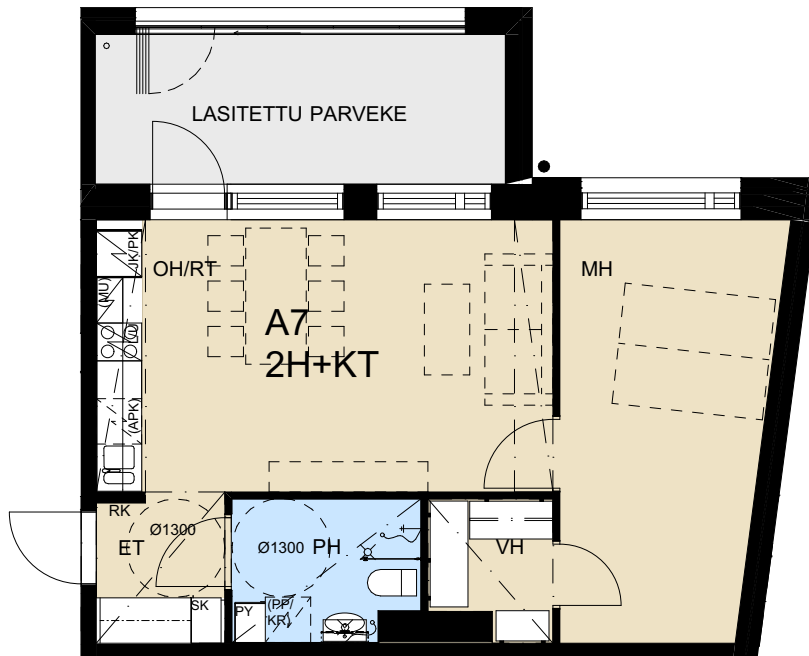

yhteispiha

0 1 2 3 4 5 m

4H+KT 85,5 m<sup>2</sup>

1:100

- A3 2. kerros
- A8 3. kerros
- A13 4. kerros
- A18 5. kerros
- A23 6. kerros

0 1 2 3 4 5 m

**Heka Tapanila Smoltinkaari 6**  
Smoltinkaari 6, 00730 Helsinki  
RAKENNUSAIKAISET MUUTOKSET MAHDOLLISIA

02.03.2023  
Arkkitehdit Hannunkari & Mäkipaja Oy

3H+KT 67,5 m<sup>2</sup>

1:100

- A6 2. kerros
- A11 3. kerros
- A16 4. kerros
- A21 5. kerros
- A26 6. kerros

0 1 2 3 4 5 m

Heka Tapanila Smoltinkaari 6  
Smoltinkaari 6, 00730 Helsinki  
RAKENNUSAIKAISET MUUTOKSET MAHDOLLISIA

02.03.2023  
Arkkitiedit Hannunkari & Mäkipaja Oy

2H+KT 49 m<sup>2</sup>

1:100

- A7 2. kerros
- A12 3. kerros
- A17 4. kerros
- A22 5. kerros
- A27 6. kerros

0 1 2 3 4 5 m

**Heka Tapanila Smoltinkaari 6**  
Smoltinkaari 6, 00730 Helsinki  
RAKENNUSAIKAISET MUUTOKSET MAHDOLLISIA