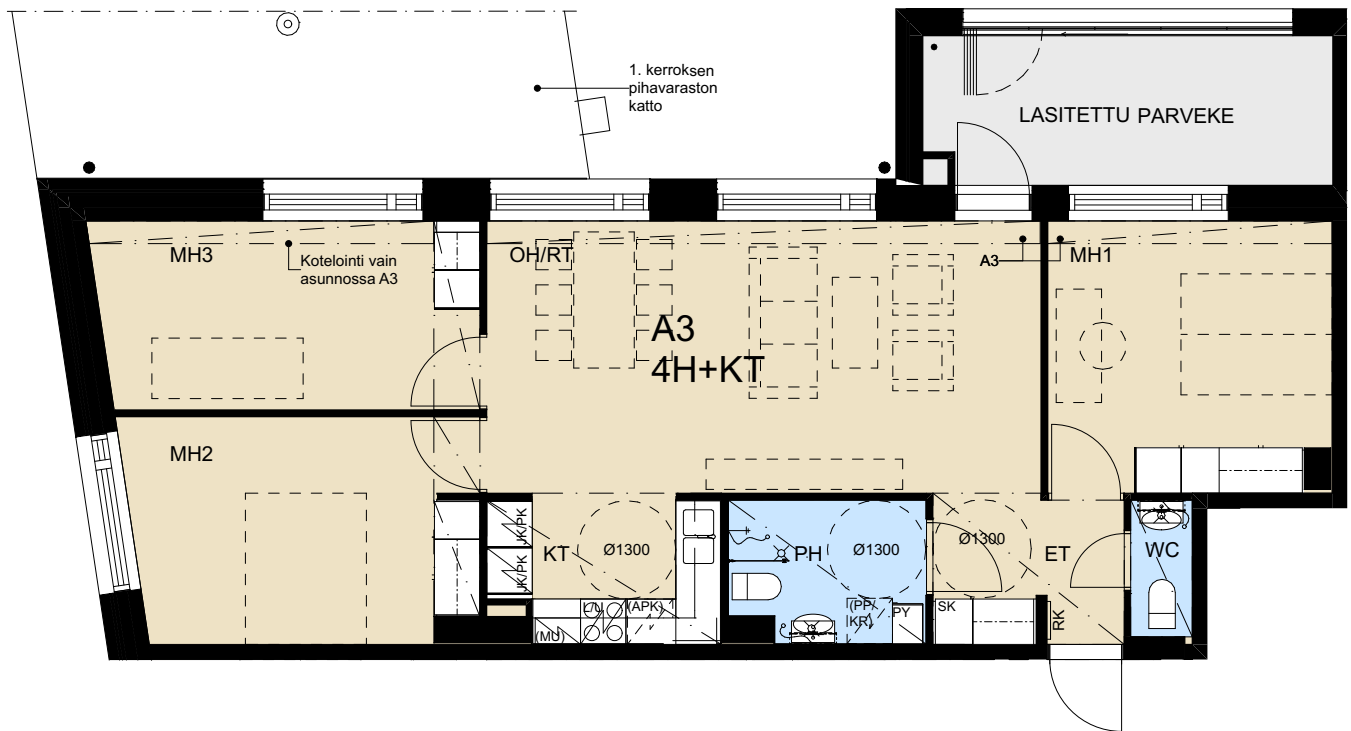

yhteispiha

0 1 2 3 4 5 m

4H+KT 85,5 m<sup>2</sup>

1:100

- A3 2. kerros
- A8 3. kerros
- A13 4. kerros
- A18 5. kerros
- A23 6. kerros

0 1 2 3 4 5 m

**Heka Tapanila Smoltinkaari 6**  
Smoltinkaari 6, 00730 Helsinki  
RAKENNUSAIKAISET MUUTOKSET MAHDOLLISIA

02.03.2023  
Arkkitiedit Hannunkari & Mäkipaja Oy

3H+KT 68,5 m<sup>2</sup>

1:100

- A4 2. kerros
- A9 3. kerros
- A14 4. kerros
- A19 5. kerros
- A24 6. kerros

0 1 2 3 4 5 m

**Heka Tapanila Smoltinkaari 6**  
Smoltinkaari 6, 00730 Helsinki  
RAKENNUSAIKAISET MUUTOKSET MAHDOLLISIA