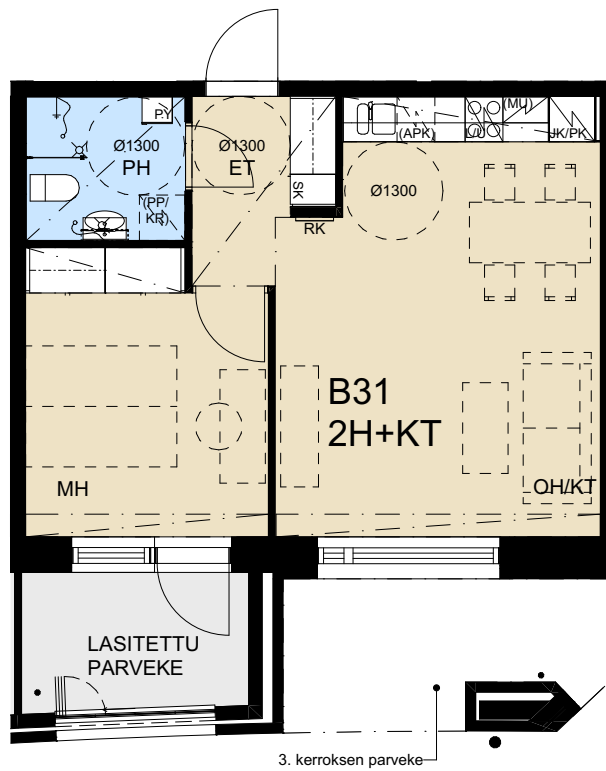

yhteispiha

0 1 2 3 4 5 m

4H+KT 85,5 m<sup>2</sup>

1:100

- A3 2. kerros
- A8 3. kerros
- A13 4. kerros
- A18 5. kerros
- A23 6. kerros

0 1 2 3 4 5 m

**Heka Tapanila Smoltinkaari 6**  
Smoltinkaari 6, 00730 Helsinki  
RAKENNUSAIKAISET MUUTOKSET MAHDOLLISIA

0 1 2 3 4 5 m

1H+KT 30 m<sup>2</sup>

1:100

- B29 2. kerros
- B34 3. kerros
- B39 4. kerros
- B44 5. kerros
- B49 6. kerros

**Heka Tapanila Smoltinkaari 6**  
Smoltinkaari 6, 00730 Helsinki  
RAKENNUSAIKAISET MUUTOKSET MAHDOLLISIA

02.03.2023  
Arkkitehdit Hannunkari & Mäkipaja Oy

0 1 2 3 4 5 m

3H+KT 67,5 m<sup>2</sup>

1:100

- B32 2. kerros
- B37 3. kerros
- B42 4. kerros
- B47 5. kerros
- B52 6. kerros

0 1 2 3 4 5 m

**Heka Tapanila Smoltinkaari 6**  
Smoltinkaari 6, 00730 Helsinki  
RAKENNUSAIKAISET MUUTOKSET MAHDOLLISIA