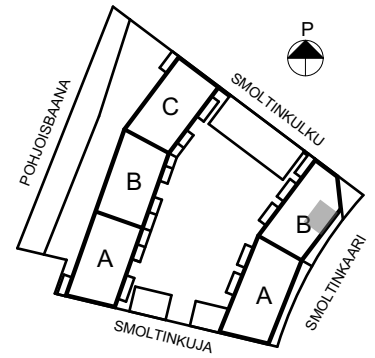

yhteispiha

0 1 2 3 4 5 m

4H+KT 85,5 m<sup>2</sup>

1:100

- A3 2. kerros
- A8 3. kerros
- A13 4. kerros
- A18 5. kerros
- A23 6. kerros

0 1 2 3 4 5 m

**Heka Tapanila Smoltinkaari 6**  
Smoltinkaari 6, 00730 Helsinki  
RAKENNUSAIKAISET MUUTOKSET MAHDOLLISIA

02.03.2023  
Arkkitehdit Hannunkari & Mäkipaja Oy

0 1 2 3 4 5 m

3H+KT 67,5 m<sup>2</sup>

1:100

- B32 2. kerros
- B37 3. kerros
- B42 4. kerros
- B47 5. kerros
- B52 6. kerros

0 1 2 3 4 5 m

**Heka Tapanila Smoltinkaari 6**  
Smoltinkaari 6, 00730 Helsinki  
RAKENNUSAIKAISET MUUTOKSET MAHDOLLISIA

02.03.2023  
Arkkitiedit Hannunkari & Mäkipaja Oy

4H+KT 86 m<sup>2</sup>

1:100

- B35 3. kerros
- B40 4. kerros
- B45 5. kerros
- B50 6. kerros

**Heka Tapanila Smoltinkaari 6**  
Smoltinkaari 6, 00730 Helsinki  
RAKENNUSAIKAISET MUUTOKSET MAHDOLLISIA

02.03.2023  
Arkkitehdit Hannunkari & Mäkipaja Oy

2H+KT 44,5 m<sup>2</sup>

1:100

- B36 3. kerros
- B41 4. kerros
- B46 5. kerros
- B51 6. kerros

0 1 2 3 4 5 m

Heka Tapanila Smoltinkaari 6  
Smoltinkaari 6, 00730 Helsinki  
RAKENNUSAIKAISET MUUTOKSET MAHDOLLISIA