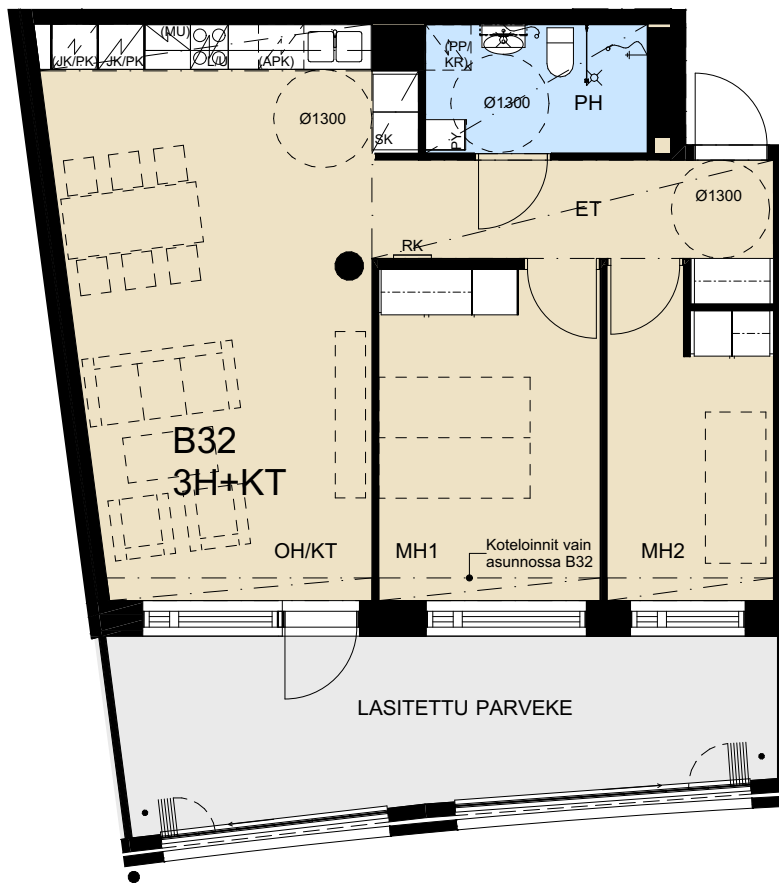

yhteispiha

0 1 2 3 4 5 m

4H+KT 85,5 m<sup>2</sup>

1:100

- A3 2. kerros
- A8 3. kerros
- A13 4. kerros
- A18 5. kerros
- A23 6. kerros

0 1 2 3 4 5 m

**Heka Tapanila Smoltinkaari 6**  
Smoltinkaari 6, 00730 Helsinki  
RAKENNUSAIKAISET MUUTOKSET MAHDOLLISIA

02.03.2023  
Arkkitehdit Hannunkari & Mäkipaja Oy

0 1 2 3 4 5 m

3H+KT 67,5 m<sup>2</sup>

1:100

- B32 2. kerros
- B37 3. kerros
- B42 4. kerros
- B47 5. kerros
- B52 6. kerros

0 1 2 3 4 5 m

**Heka Tapanila Smoltinkaari 6**  
Smoltinkaari 6, 00730 Helsinki  
RAKENNUSAIKAISET MUUTOKSET MAHDOLLISIA