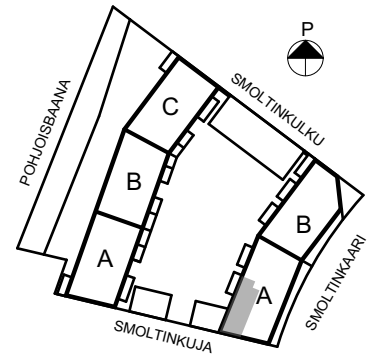

yhteispiha

0 1 2 3 4 5 m

4H+KT 85,5 m<sup>2</sup>

1:100

- A3 2. kerros
- A8 3. kerros
- A13 4. kerros
- A18 5. kerros
- A23 6. kerros

0 1 2 3 4 5 m

**Heka Tapanila Smoltinkaari 6**  
Smoltinkaari 6, 00730 Helsinki  
RAKENNUSAIKAISET MUUTOKSET MAHDOLLISIA

02.03.2023  
Arkkitiedit Hannunkari & Mäkipaja Oy

3H+KT 68,5 m<sup>2</sup>

1:100

- A4 2. kerros
- A9 3. kerros
- A14 4. kerros
- A19 5. kerros
- A24 6. kerros

0 1 2 3 4 5 m

**Heka Tapanila Smoltinkaari 6**  
Smoltinkaari 6, 00730 Helsinki  
RAKENNUSAIKAISET MUUTOKSET MAHDOLLISIA

02.03.2023  
Arkkitehdit Hannunkari & Mäkipaja Oy

3H+KT 67,5 m<sup>2</sup>

1:100

- A6 2. kerros
- A11 3. kerros
- A16 4. kerros
- A21 5. kerros
- A26 6. kerros

0 1 2 3 4 5 m

Heka Tapanila Smoltinkaari 6  
Smoltinkaari 6, 00730 Helsinki  
RAKENNUSAIKAISET MUUTOKSET MAHDOLLISIA

0 1 2 3 4 5 m

1H+KT 30 m<sup>2</sup>

1:100

- B29 2. kerros
- B34 3. kerros
- B39 4. kerros
- B44 5. kerros
- B49 6. kerros

**Heka Tapanila Smoltinkaari 6**  
Smoltinkaari 6, 00730 Helsinki  
RAKENNUSAIKAISET MUUTOKSET MAHDOLLISIA