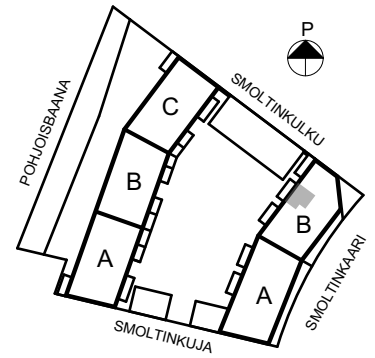

yhteispiha

0 1 2 3 4 5 m

4H+KT 85,5 m<sup>2</sup>

1:100

- A3 2. kerros
- A8 3. kerros
- A13 4. kerros
- A18 5. kerros
- A23 6. kerros

0 1 2 3 4 5 m

**Heka Tapanila Smoltinkaari 6**  
Smoltinkaari 6, 00730 Helsinki  
RAKENNUSAIKAISET MUUTOKSET MAHDOLLISIA

02.03.2023  
Arkkitiedit Hannunkari & Mäkipaja Oy

2H+KT 49 m<sup>2</sup>

1:100

- A7 2. kerros
- A12 3. kerros
- A17 4. kerros
- A22 5. kerros
- A27 6. kerros

0 1 2 3 4 5 m

**Heka Tapanila Smoltinkaari 6**  
Smoltinkaari 6, 00730 Helsinki  
RAKENNUSAIKAISET MUUTOKSET MAHDOLLISIA

02.03.2023  
Arkkitehdit Hannunkari & Mäkipaja Oy

2H+KT 44,5 m<sup>2</sup>

1:100

- A10 3. kerros
- A15 4. kerros
- A20 5. kerros
- A25 6. kerros

2H+KT 49 m<sup>2</sup>

1:100

- B28 1. kerros
- B33 2. kerros
- B38 3. kerros
- B43 4. kerros
- B48 5. kerros
- B53 6. kerros

0 1 2 3 4 5 m

1H+KT 30 m<sup>2</sup>

1:100

- B29 2. kerros
- B34 3. kerros
- B39 4. kerros
- B44 5. kerros
- B49 6. kerros

**Heka Tapanila Smoltinkaari 6**  
Smoltinkaari 6, 00730 Helsinki  
RAKENNUSAIKAISET MUUTOKSET MAHDOLLISIA