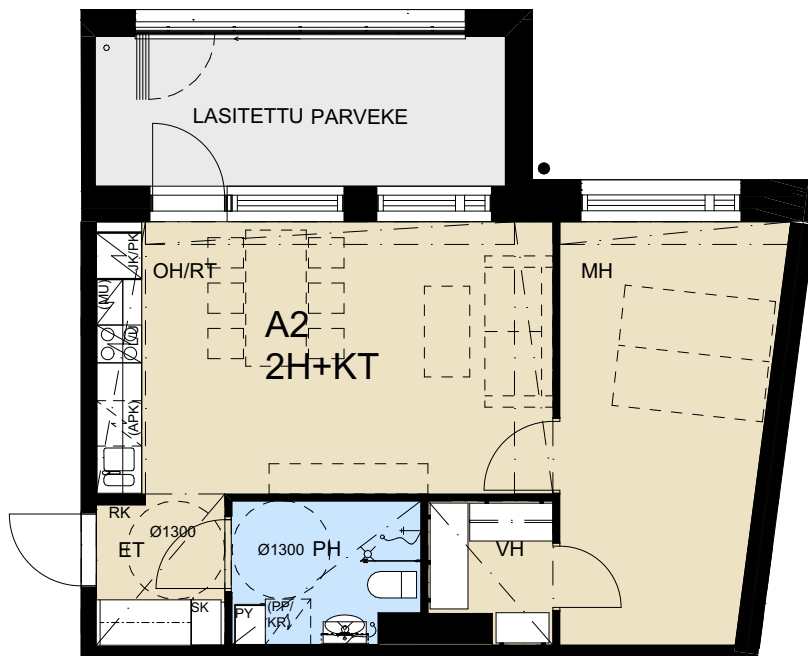

yhteispiha

0 1 2 3 4 5 m

4H+KT 85,5 m<sup>2</sup>

1:100

- A3 2. kerros
- A8 3. kerros
- A13 4. kerros
- A18 5. kerros
- A23 6. kerros

0 1 2 3 4 5 m

**Heka Tapanila Smoltinkaari 6**  
Smoltinkaari 6, 00730 Helsinki  
RAKENNUSAIKAISET MUUTOKSET MAHDOLLISIA

02.03.2023  
Arkkitiedit Hannunkari & Mäkipaja Oy

3H+KT 68,5 m<sup>2</sup>

1:100

- A4 2. kerros
- A9 3. kerros
- A14 4. kerros
- A19 5. kerros
- A24 6. kerros

0 1 2 3 4 5 m

**Heka Tapanila Smoltinkaari 6**  
Smoltinkaari 6, 00730 Helsinki  
RAKENNUSAIKAISET MUUTOKSET MAHDOLLISIA