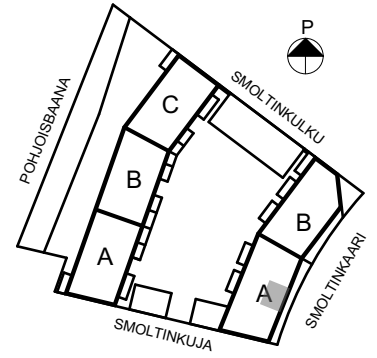

yhteispiha

0 1 2 3 4 5 m

4H+KT 85,5 m<sup>2</sup>

1:100

- A3 2. kerros
- A8 3. kerros
- A13 4. kerros
- A18 5. kerros
- A23 6. kerros

0 1 2 3 4 5 m

**Heka Tapanila Smoltinkaari 6**  
Smoltinkaari 6, 00730 Helsinki  
RAKENNUSAIKAISET MUUTOKSET MAHDOLLISIA

02.03.2023  
Arkkitehdit Hannunkari & Mäkipaja Oy

3H+KT 67,5 m<sup>2</sup>

1:100

- A6 2. kerros
- A11 3. kerros
- A16 4. kerros
- A21 5. kerros
- A26 6. kerros

0 1 2 3 4 5 m

Heka Tapanila Smoltinkaari 6  
Smoltinkaari 6, 00730 Helsinki  
RAKENNUSAIKAISET MUUTOKSET MAHDOLLISIA

02.03.2023  
Arkkitiedit Hannunkari & Mäkipaja Oy

2H+KT 49 m<sup>2</sup>

1:100

- A7 2. kerros
- A12 3. kerros
- A17 4. kerros
- A22 5. kerros
- A27 6. kerros

0 1 2 3 4 5 m

**Heka Tapanila Smoltinkaari 6**  
Smoltinkaari 6, 00730 Helsinki  
RAKENNUSAIKAISET MUUTOKSET MAHDOLLISIA

02.03.2023  
Arkkitehdit Hannunkari & Mäkipaja Oy

2H+KT 44,5 m<sup>2</sup>

1:100

- A10 3. kerros
- A15 4. kerros
- A20 5. kerros
- A25 6. kerros

2H+KT 49 m<sup>2</sup>

1:100

- B28 1. kerros
- B33 2. kerros
- B38 3. kerros
- B43 4. kerros
- B48 5. kerros
- B53 6. kerros