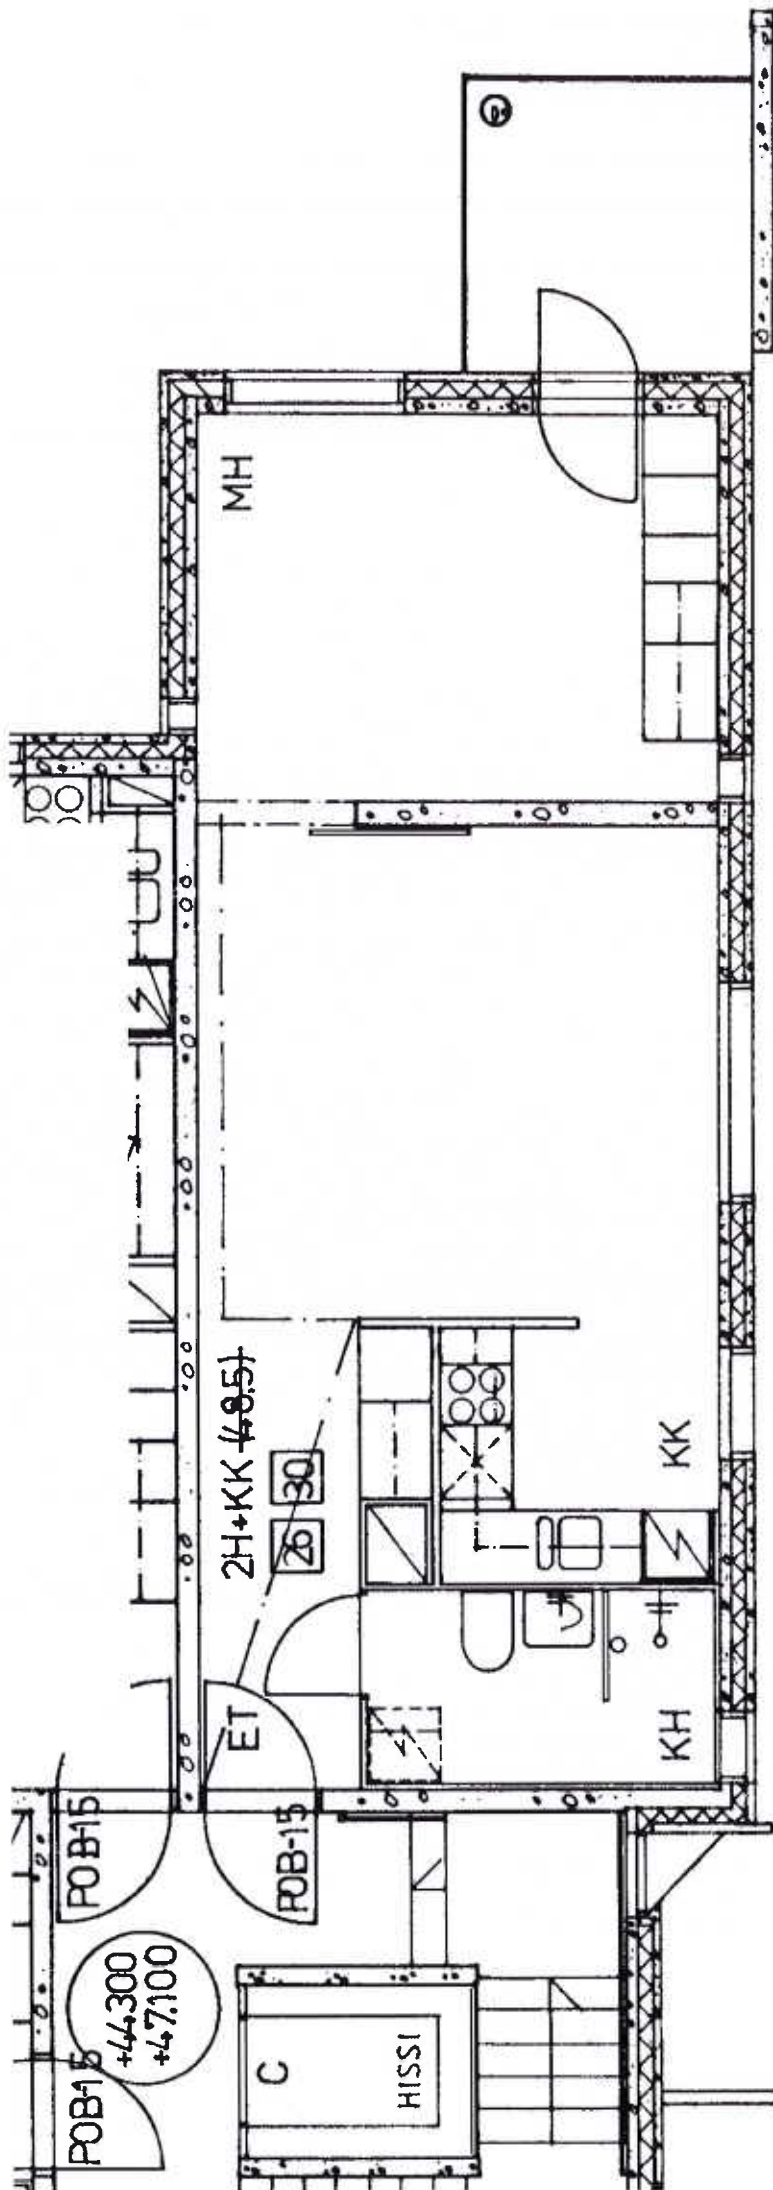

Kivikonkaari 14 E 45

1 h + tk	40,0 m ²
Kerros	2
Hissi	
Jääkaappi	X
Pakastin	X
Talokylmiö	
Huon.koht. ilmanv.	X
Parveke / Piha	X
Avoporras	

2 h + kk 48,5 m²

Kerros	2
Hissi	X
Jääkaappi	X
Pakastin	X
Talokylmiö	
Huon.koht. ilmanv.	X
Parveke / Piha	X
Avoporras	

Kivikonkaari 14 E 43

2 h + k	60,0 m ²
Kerros	2
Hissi	
Jääkaappi	X
Pakastin	X
Talokylmiö	
Huon.koht. ilmanv.	X
Parveke / Piha	X
Avoporras	

+41,700
+44,500

PÄÄSY
VESIK.
A.60 3.KRS

2H+K (60,0)
A.47

KEITTIÖ

KH

ET

MH

OH

E

Kivikonkaari 14 F 51

3 h + k 75,0 m²

1		X	X		X	X
---	--	---	---	--	---	---

Kerros

Hissi