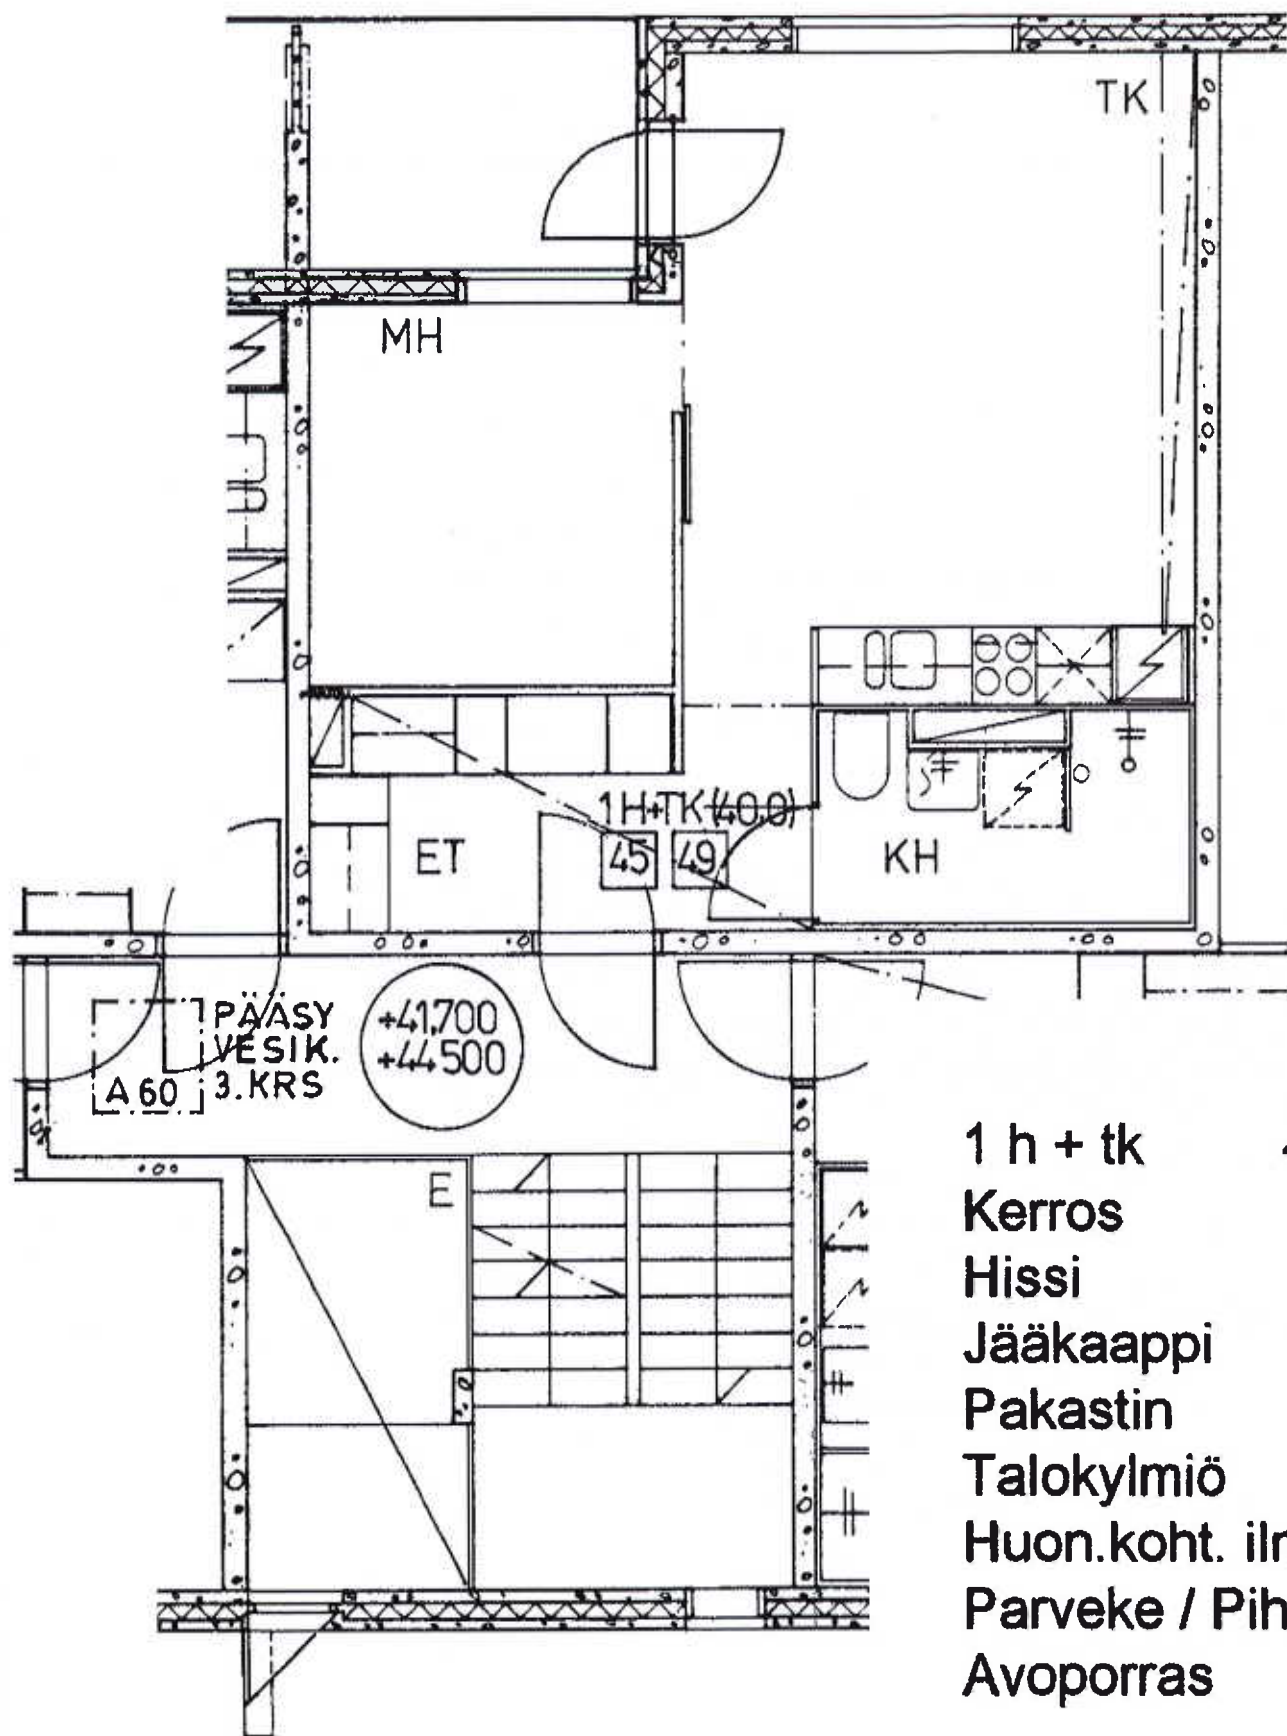

Kivikonkaari 14 E 45

1 h + tk	40,0 m ²
Kerros	2
Hissi	
Jääkaappi	X
Pakastin	X
Talokylmiö	
Huon.koht. ilmanv.	X
Parveke / Piha	X
Avoporras	

2 h + kk 48,5 m²

Kerros	2
Hissi	X
Jääkaappi	X
Pakastin	X
Talokylmiö	
Huon.koht. ilmanv.	X
Parveke / Piha	X
Avoporras	

Kivikonkaari 14 E 43

2 h + k	60,0 m ²
Kerros	2
Hissi	
Jääkaappi	X
Pakastin	X
Talokylmiö	
Huon.koht. ilmanv.	X
Parveke / Piha	X
Avoporras	

+41,700
+44,500

PÄÄSY
VESIK.
A.60 3.KRS

2H+K (60,0)
A.47

KEITTIÖ

KH

ET

MH

OH

E

Kivikonkaari 14 F 51

3 h + k 75,0 m²

1		X	X		X	X
---	--	---	---	--	---	---

Kerros

Hissi