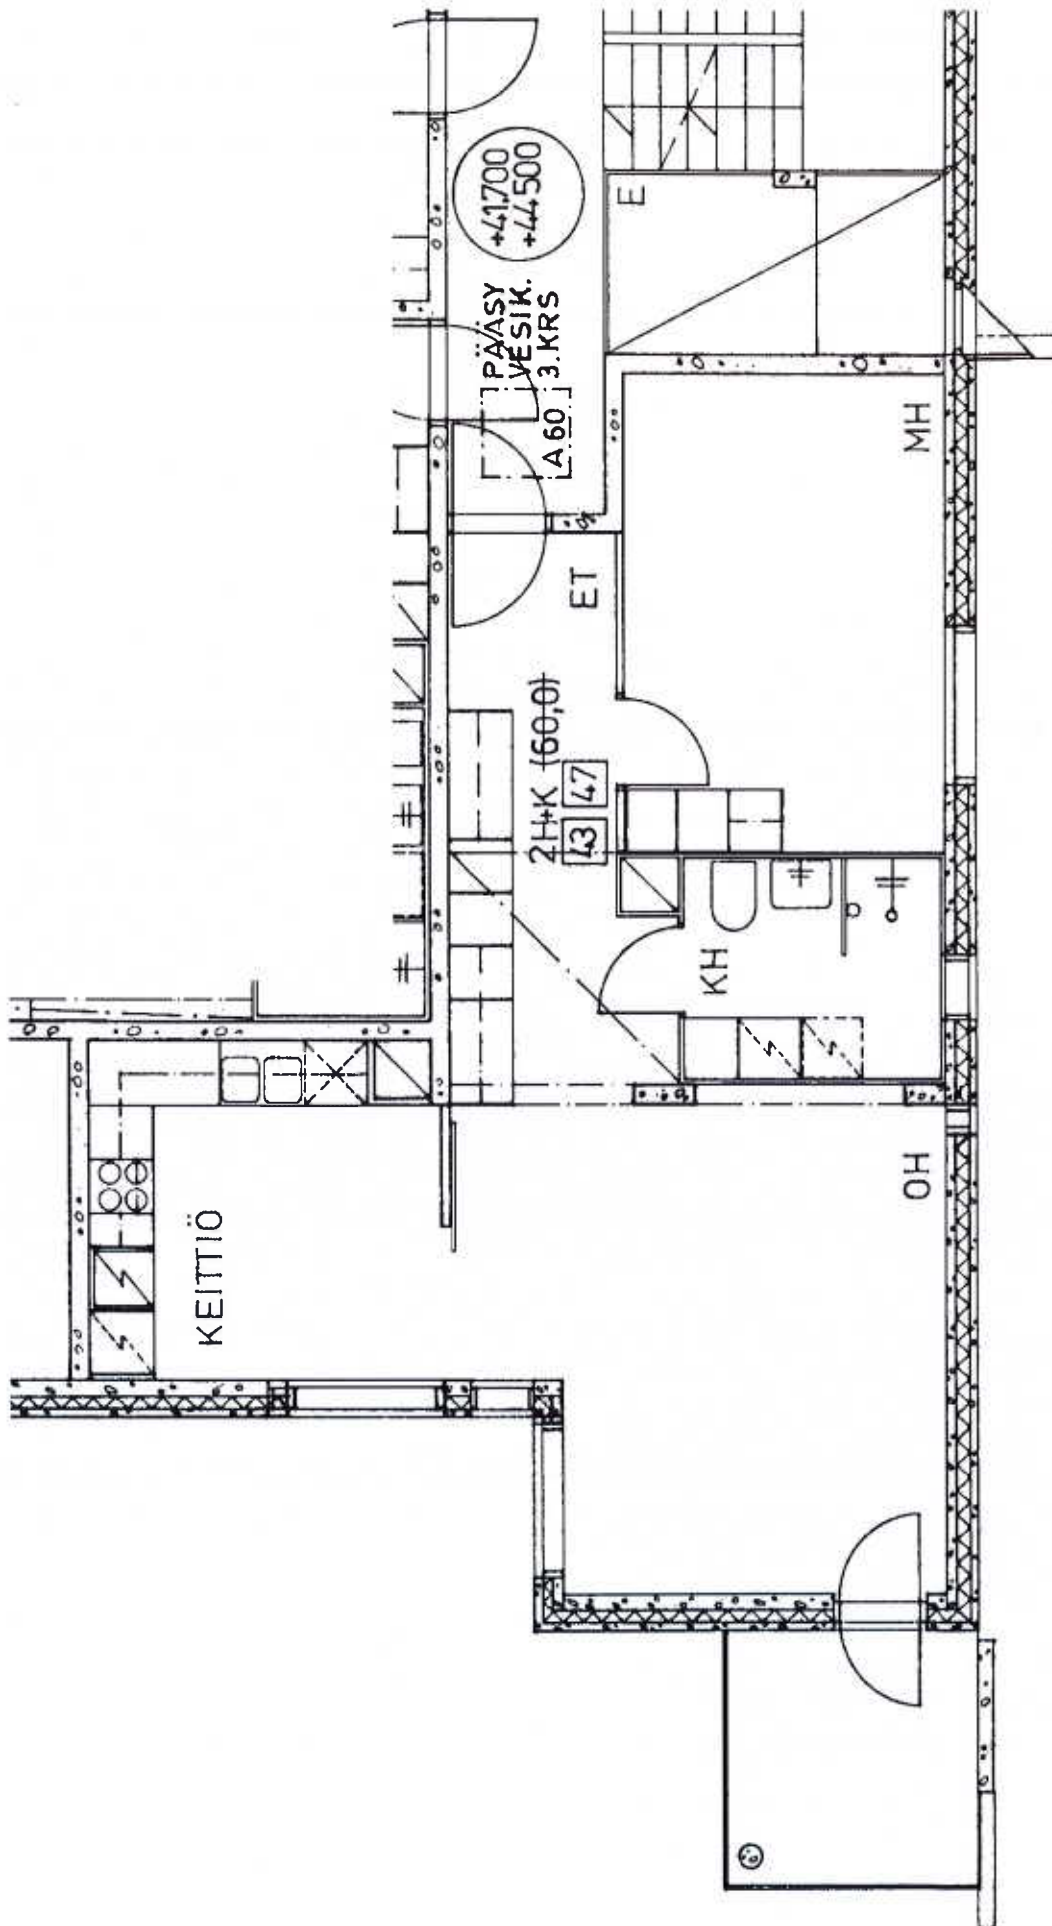

Kivikonkaari 14 E 45

1 h + tk	40,0 m ²
Kerros	2
Hissi	
Jääkaappi	X
Pakastin	X
Talokylmiö	
Huon.koht. ilmanv.	X
Parveke / Piha	X
Avoporras	

2 h + kk 48,5 m²

Kerros	2
Hissi	X
Jääkaappi	X
Pakastin	X
Talokylmiö	
Huon.koht. ilmanv.	X
Parveke / Piha	X
Avoporras	

Kivikonkaari 14 E 43

2 h + k	60,0 m ²
Kerros	2
Hissi	
Jääkaappi	X
Pakastin	X
Talokylmiö	
Huon.koht. ilmanv.	X
Parveke / Piha	X
Avoporras	

+41,700
+44,500

PÄÄSY
VESIK.
A.60 3.KRS

2H+K (60,0)
A.47

KEITTIÖ

KH

ET

MH

OH

E

Kivikonkaari 14 F 51

3 h + k 75,0 m²

1		X	X		X	X
---	--	---	---	--	---	---

Kerros

Hissi