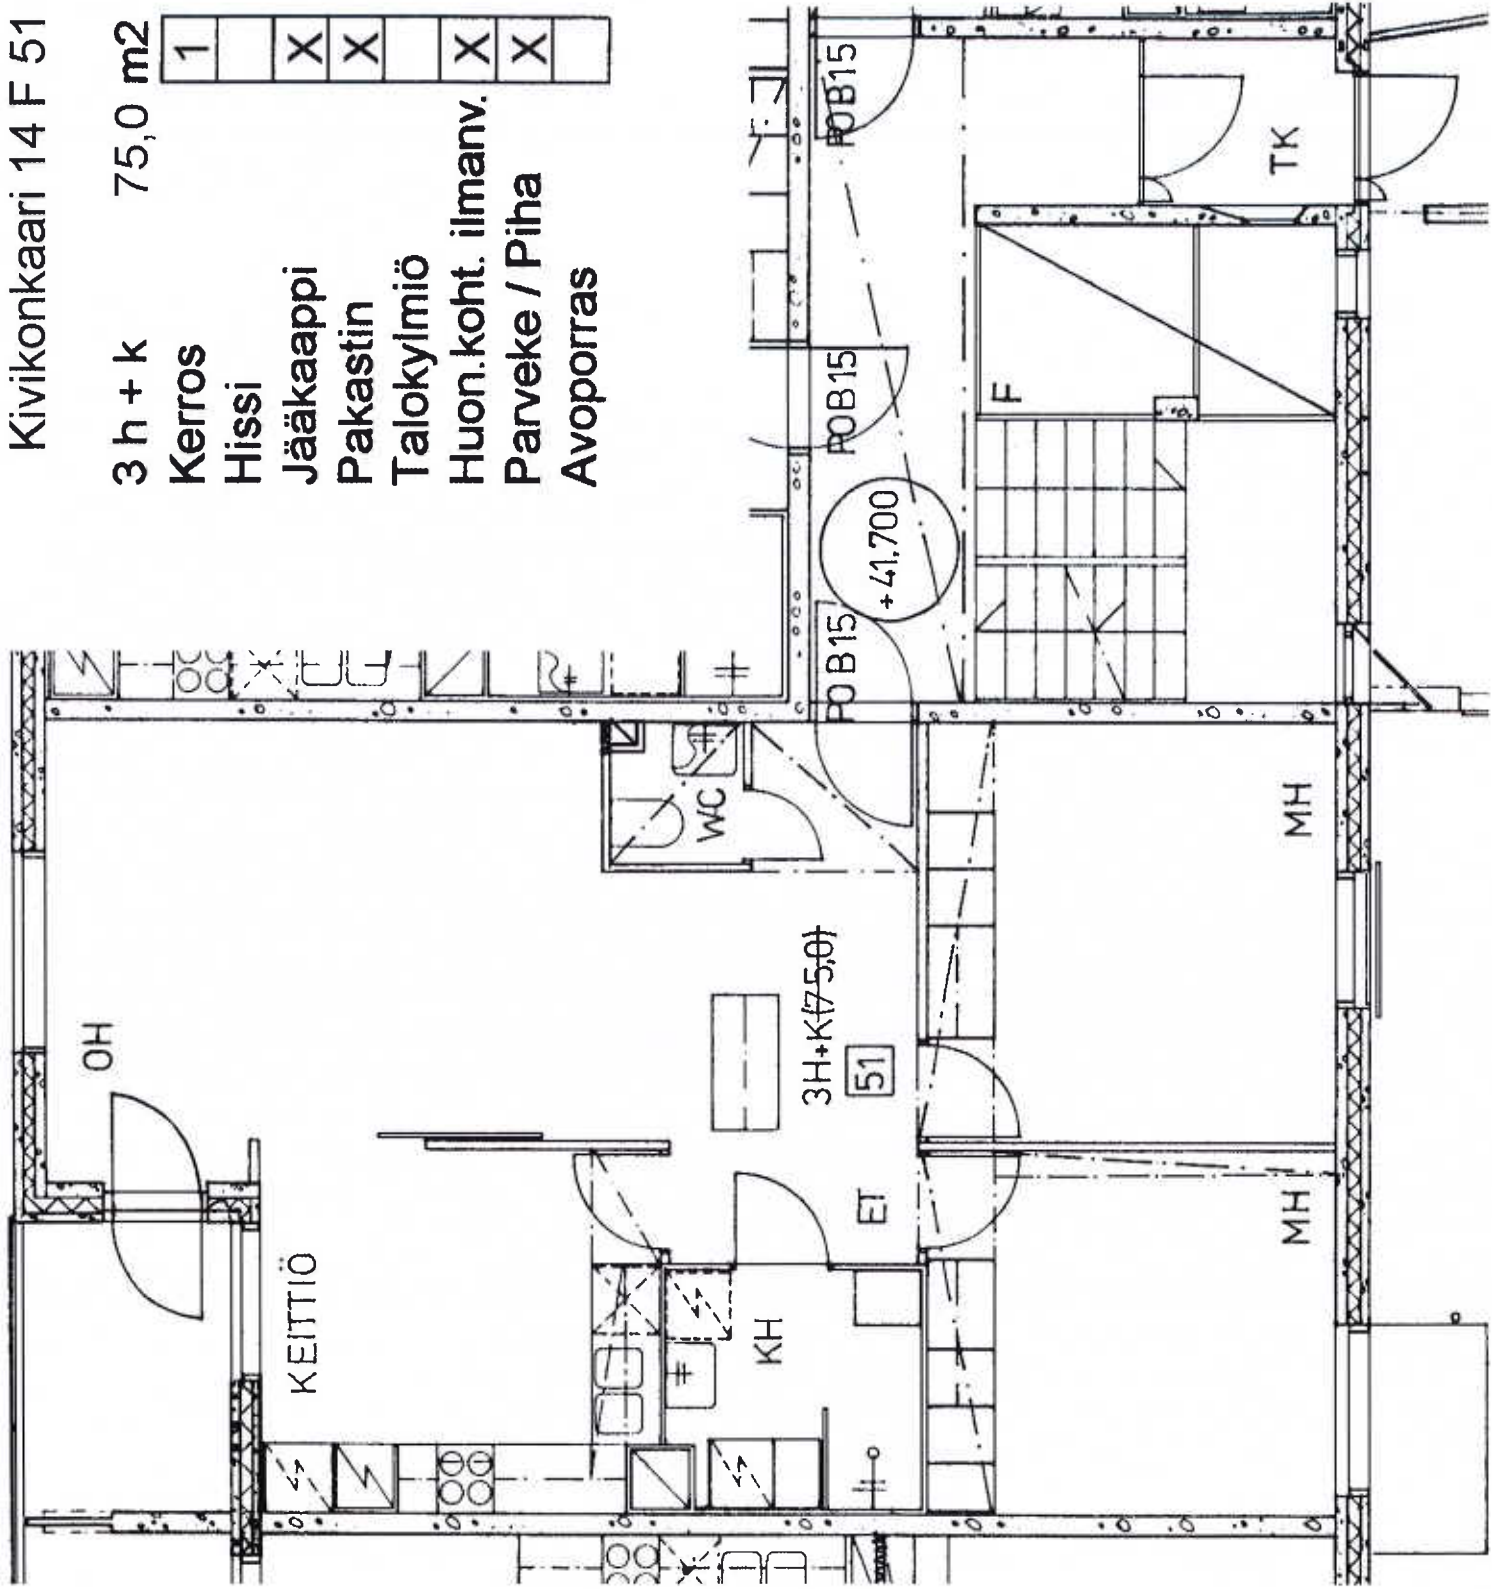

Kivikonkaari 14 E 45

1 h + tk	40,0 m ²
Kerros	2
Hissi	
Jääkaappi	X
Pakastin	X
Talokylmiö	
Huon.koht. ilmanv.	X
Parveke / Piha	X
Avoporras	

2 h + kk 48,5 m²

Kerros	2
Hissi	X
Jääkaappi	X
Pakastin	X
Talokylmiö	
Huon.koht. ilmanv.	X
Parveke / Piha	X
Avoporras	

Jääkaappi

Pakastin

Talokylmiö

Huon.koht. ilmanv.

Parveke / Piha

Avoporras

Kivikonkaari 14 D 35

4 h + k

87,0 m²

1	X	X	X	X
---	---	---	---	---

Kerros

Hissi

Jääkaappi

Pakastin

Talokylmä

Huon.koht. ilmanv.

Parveke / Piha

Avoporras

Kivikonkaari 14 D 38

4-5 h + k 95,0 m²

2	X	X	X	X
---	---	---	---	---

Kerros

Hissi

Jääkaappi