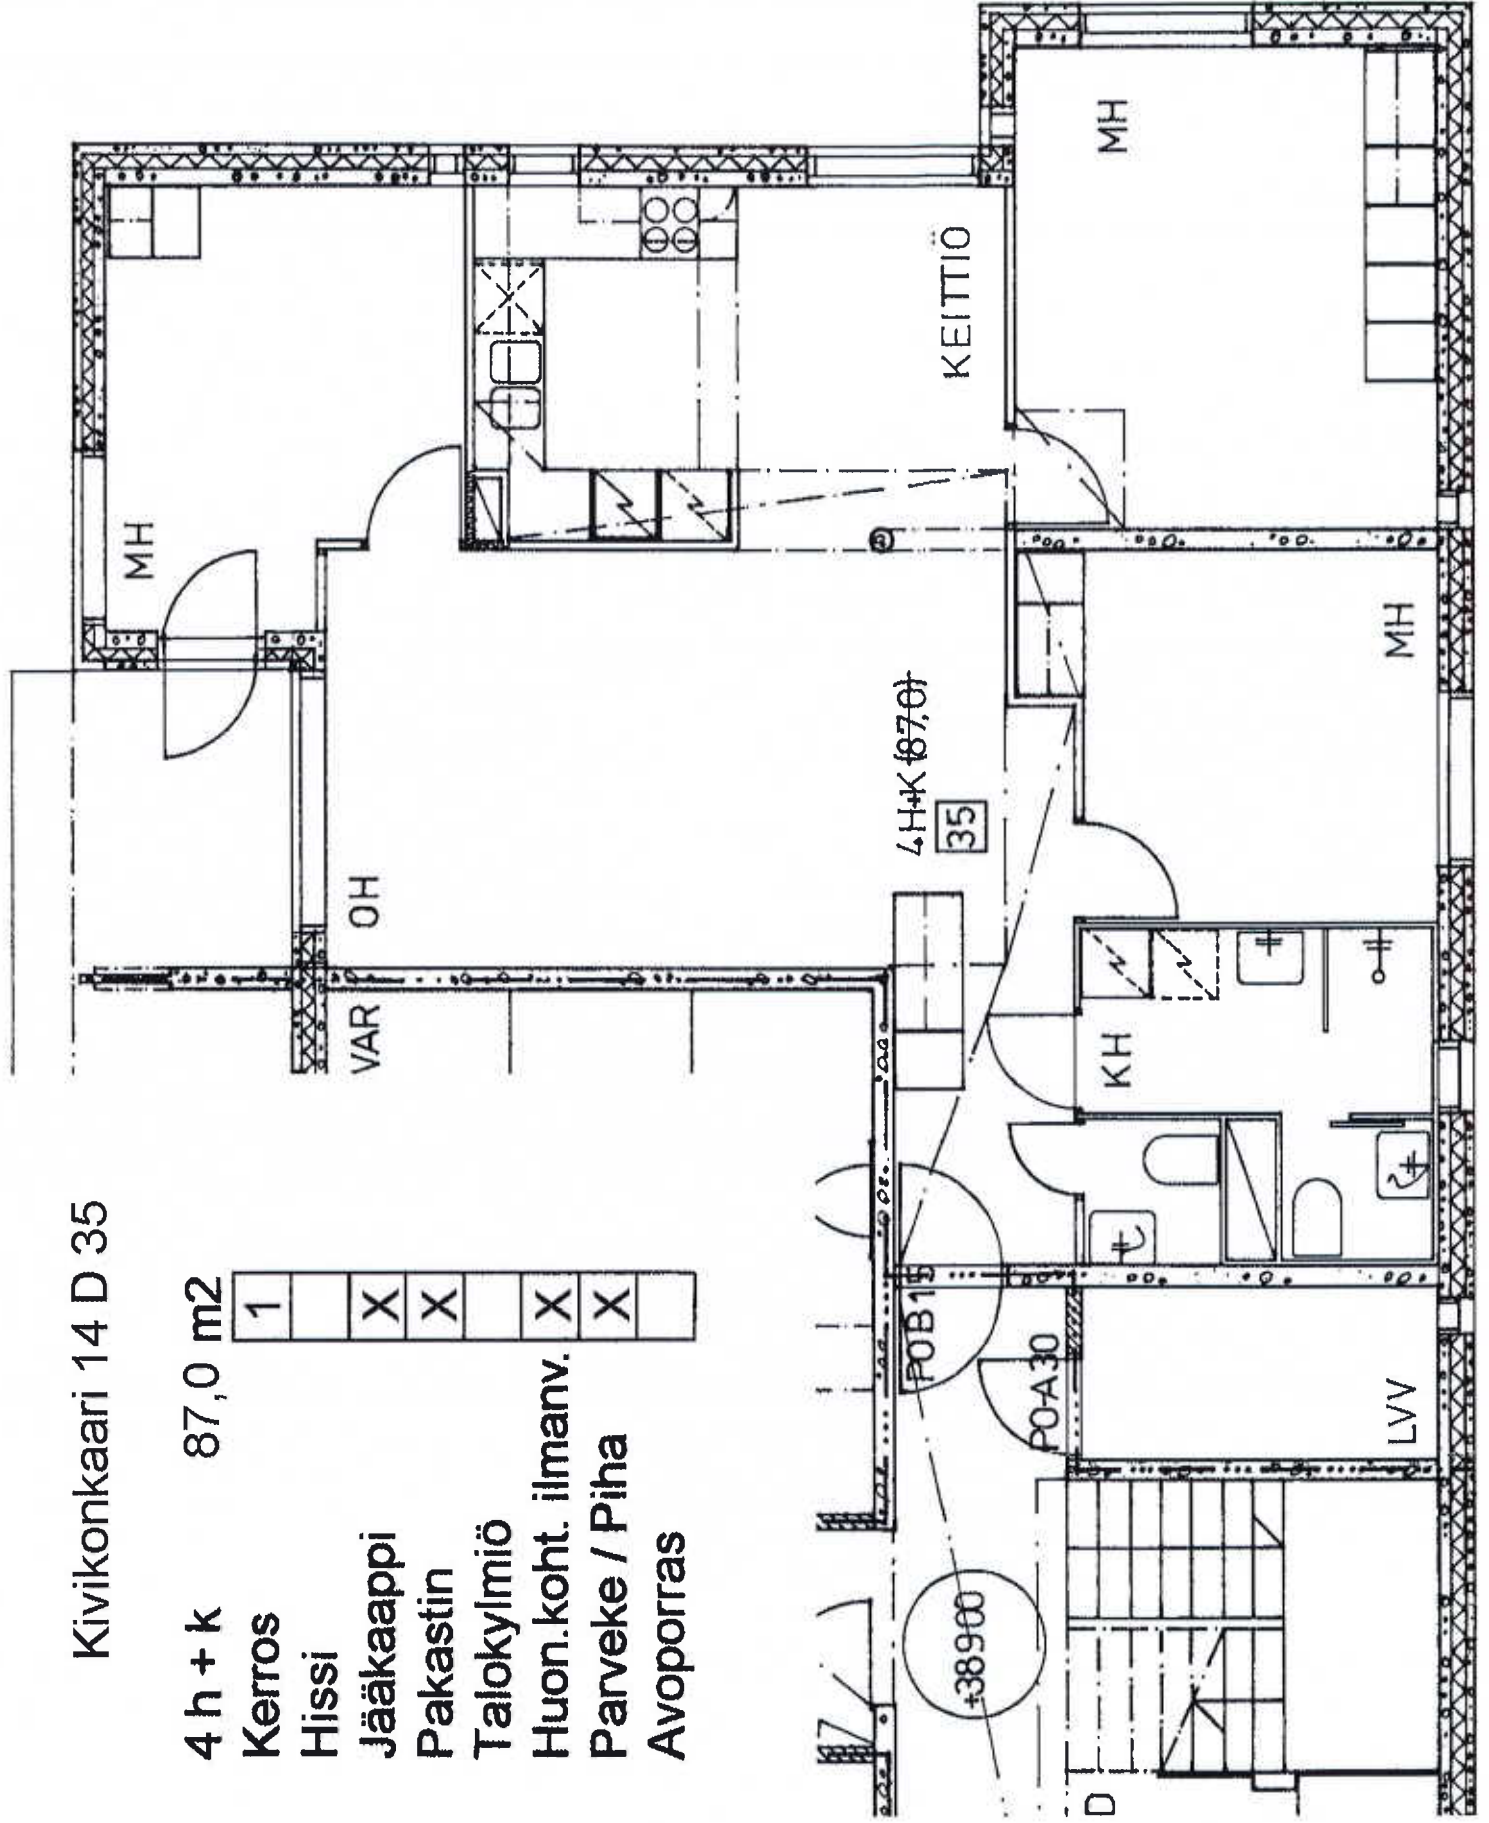

Kivikonkaari 14 E 45

1 h + tk	40,0 m ²
Kerros	2
Hissi	
Jääkaappi	X
Pakastin	X
Talokylmiö	
Huon.koht. ilmanv.	X
Parveke / Piha	X
Avoporras	

2 h + kk 48,5 m²

Kerros	2
Hissi	X
Jääkaappi	X
Pakastin	X
Talokylmiö	
Huon.koht. ilmanv.	X
Parveke / Piha	X
Avoporras	

Kivikonkaari 14 E 43

2 h + k	60,0 m ²
Kerros	2
Hissi	
Jääkaappi	X
Pakastin	X
Talokylmiö	
Huon.koht. ilmanv.	X
Parveke / Piha	X
Avoporras	

+41,700
+44,500

PÄÄSY
VESIK.
A.60 3.KRS

2H+K (60,0)
A.47

KEITTIÖ

KH

ET

87,0 m²

1	X	X	X	X
---	---	---	---	---

Kerros

Hissi

Jääkaappi

Pakastin

Talokylmä

Huon.koht. ilmanv.

Parveke / Piha

Avoporras

Kivikonkaari 14 D 38

4-5 h + k 95,0 m²

2	X	X	X	X
---	---	---	---	---

Kerros

Hissi

Jääkaappi