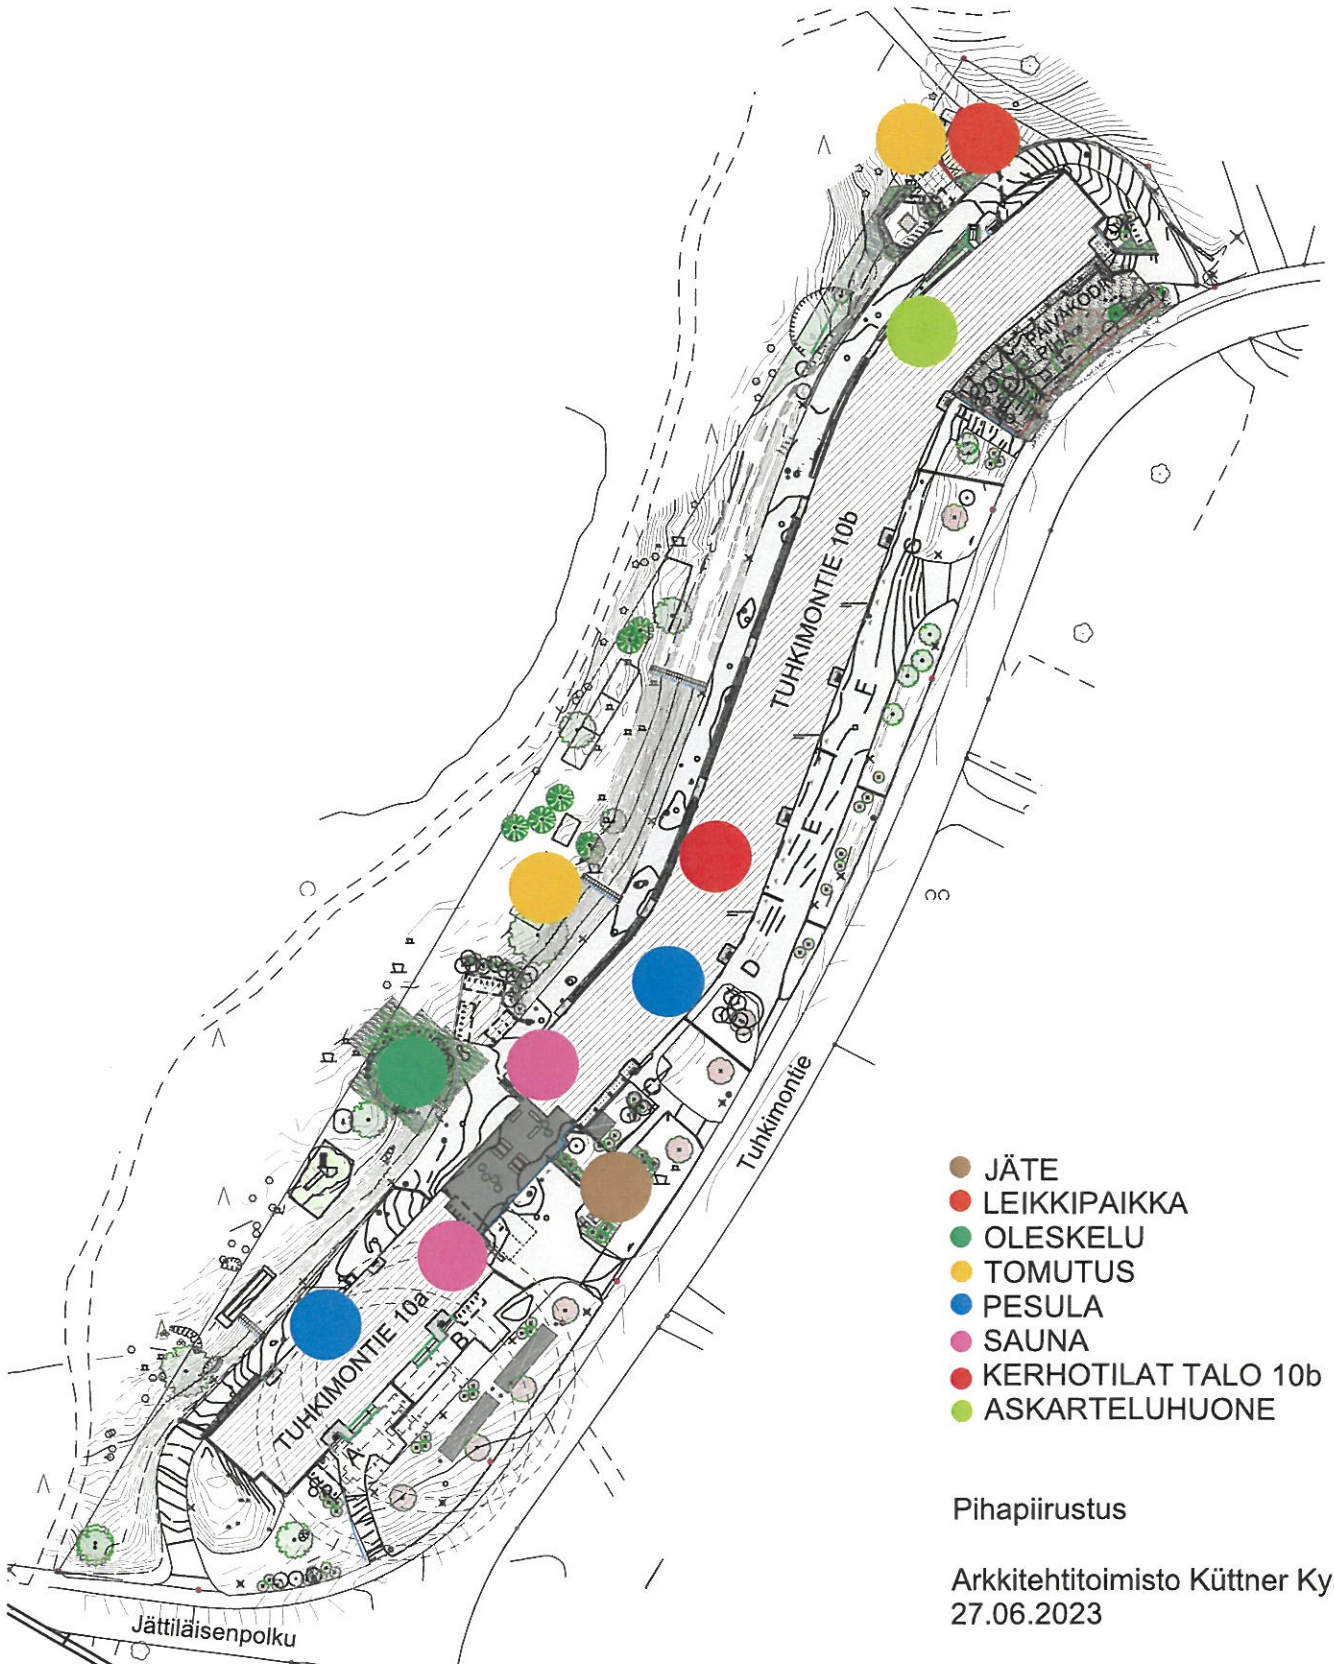

Helsinki

Heka

TUHKIMONTIE 10a

00820 Helsinki

- JÄTE
- LEIKKIPAIKKA
- OLESKELU
- TOMUTUS
- PESULA
- SAUNA
- KERHOTILAT TALO 10b
- ASKARTELUHUONE

Pihapiirustus

Arkitehtitoimisto Küttner Ky
27.06.2023