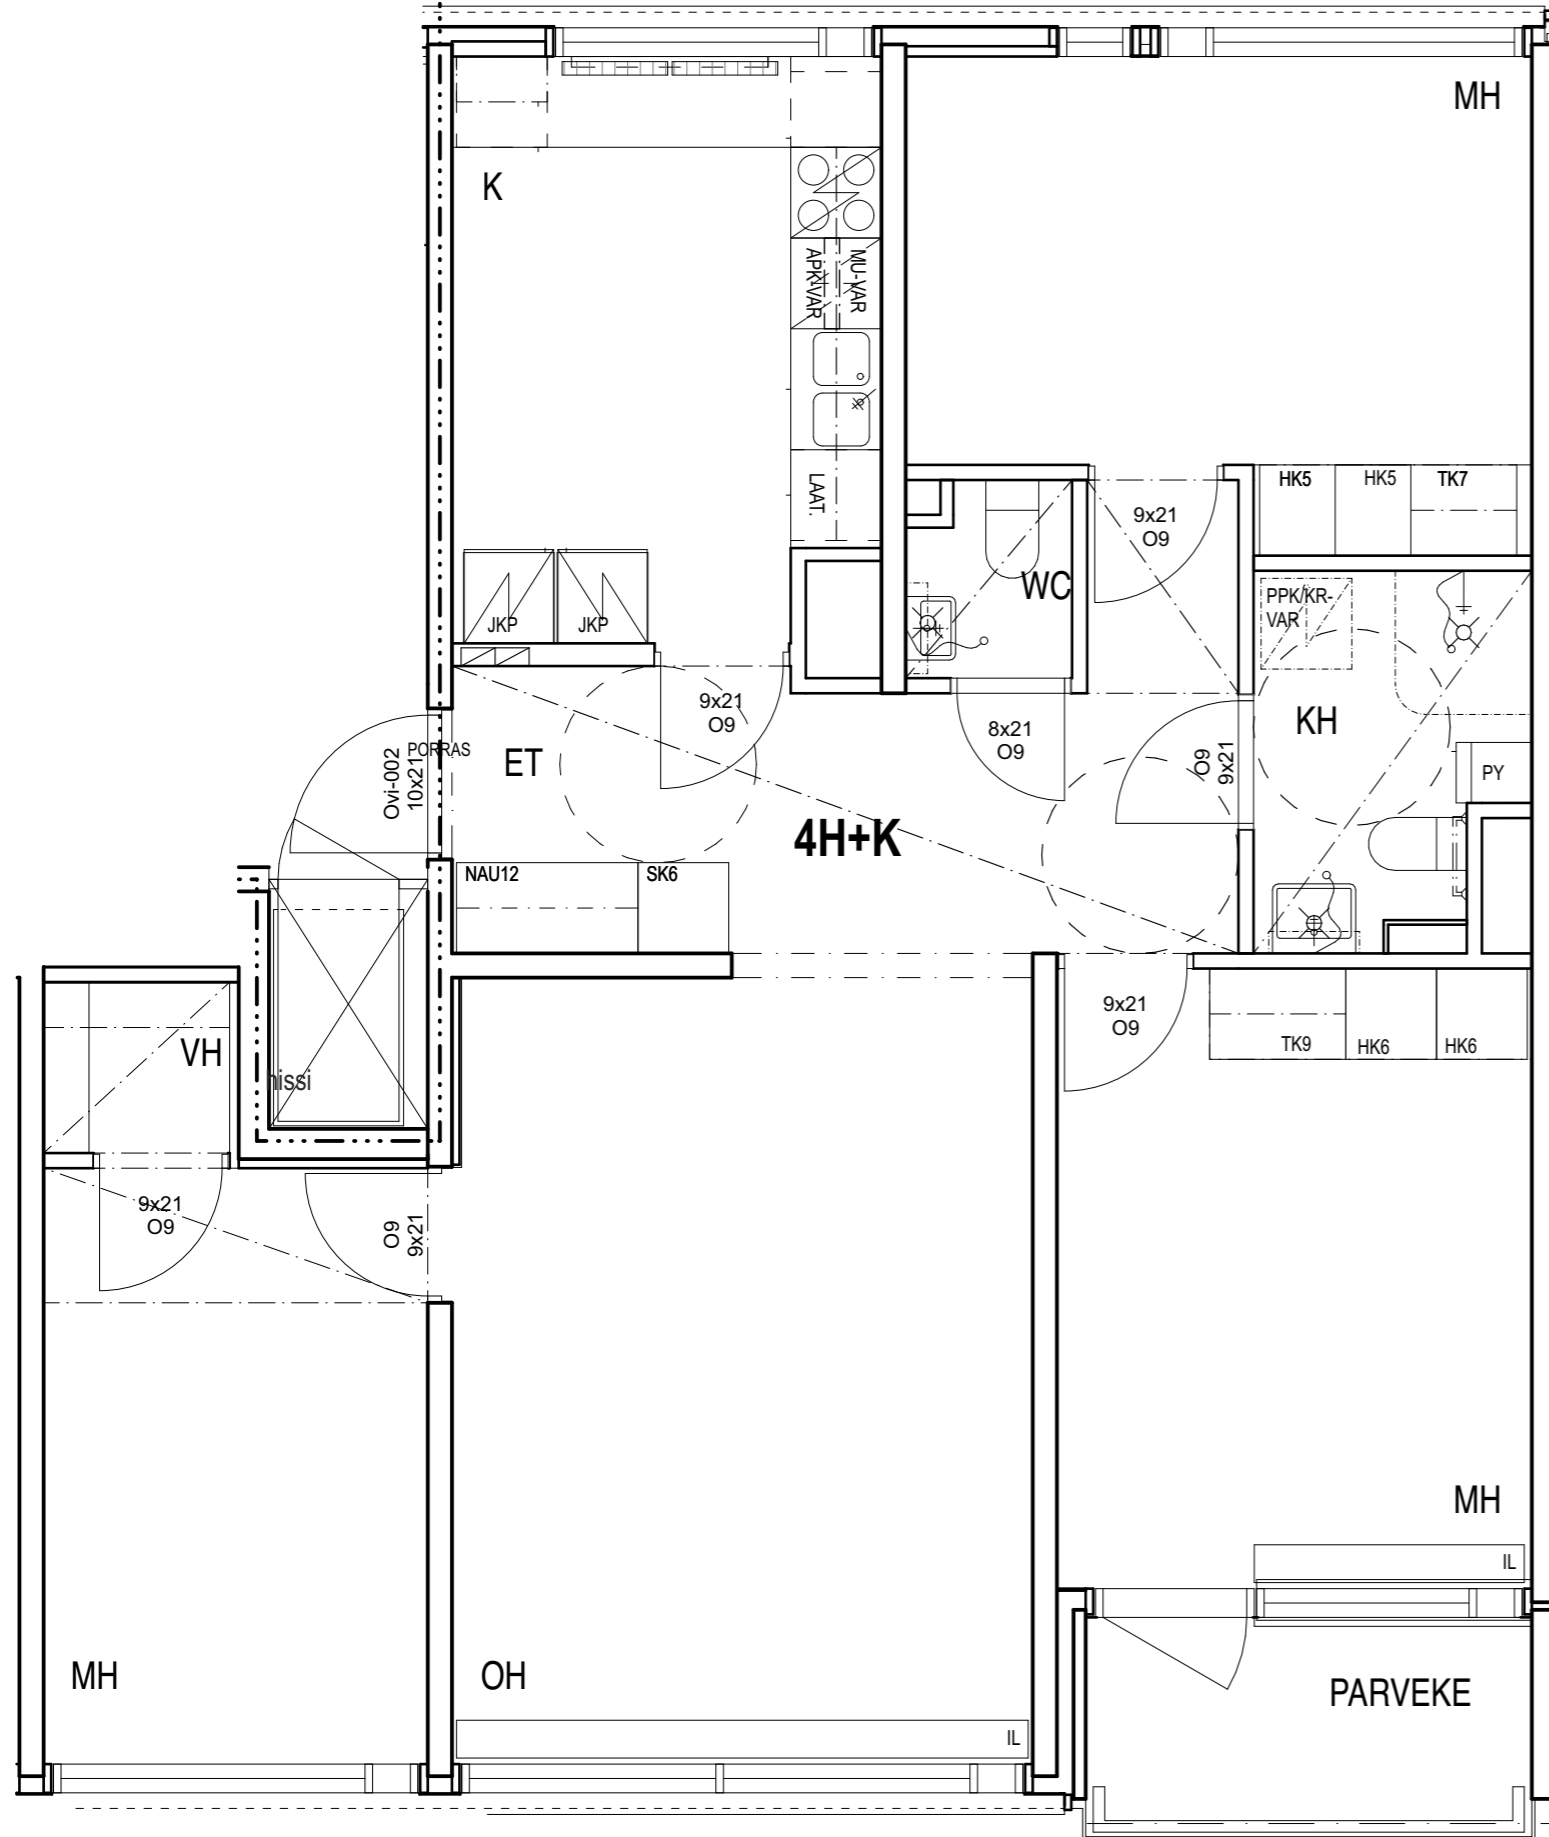

4H + K + PARVEKE 1:100
 84,5-85,5 m²

HUONEISTOPOHJA 4H + K 84,5-85,5 m² 1:50

MERKKIEN SELITYKSET

- ET Eteinen
- OH Olohuone
- MH Makuuhuone
- VH Vaatehuone
- K Keittiö
- KPH Kylpyhuone
- WC Erillis wc
- IL Ikkunalauta

- ET Eteinen
- OH Olohuone
- MH Makuuhuone
- VH Vaatehuone
- K Keittiö
- KPH Kylpyhuone
- WC Erillis wc
- IL Ikkunalauta

Liesi + liesikupu

Aastianpesukonevaraus
alakaapissa

Mikroaaltouunivaraus yläkaapissa