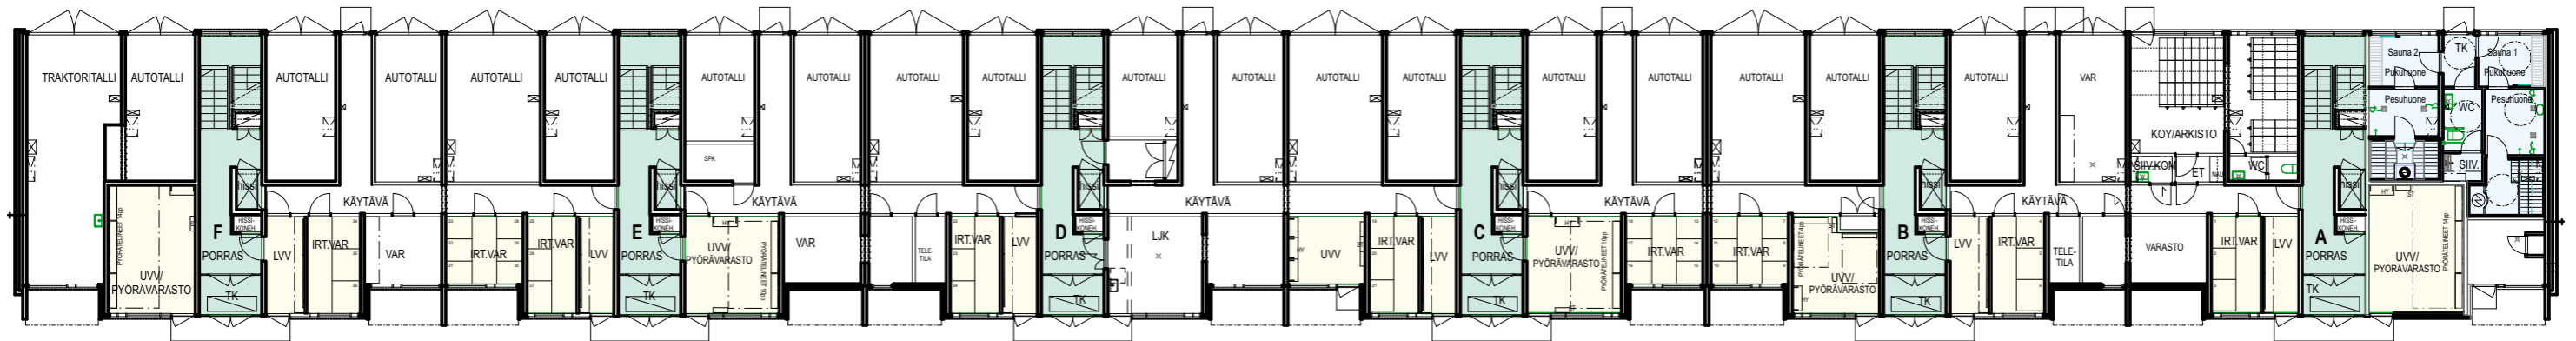

4H+K+P
3H+K+P

0m 1 2 3 4 5m 6

1.-3. KERROS 1:200

Asukasvarastot
UUV - ulkoiluvälinevarasto
LVV - lastenvaunuvarasto
Porrashuone, hissi
Talosaunat
Tekniset tilat, talovarastot, käytävät
ja autotallit

0m 1 2 3 4 5m 6 7 8 9 10m

4H + K + PARVEKE 1:100
 84,5-85,5 m²

HUONEISTOPOHJA 4H + K 84,5-85,5 m² 1:50

MERKKIEN SELITYKSET

- ET Eteinen
- OH Olohuone
- MH Makuuhuone
- VH Vaatehuone
- K Keittiö
- KPH Kylpyhuone
- WC Erillis wc
- IL Ikkunalauta