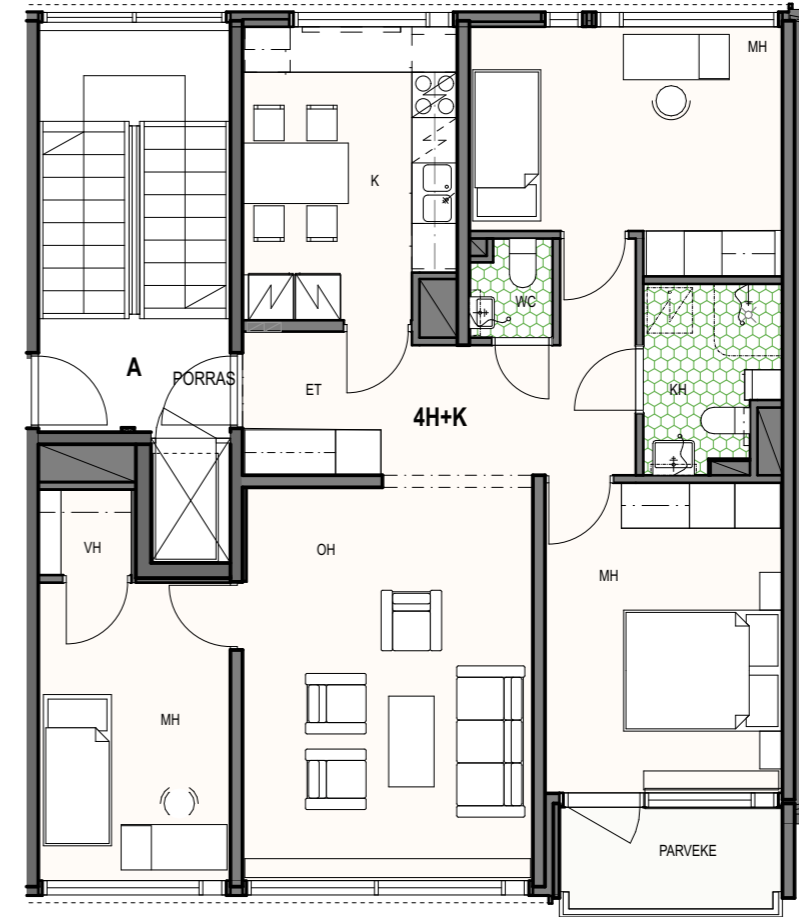

4H+K+P
3H+K+P

0m 1 2 3 4 5m 6

1.-3. KERROS 1:200

Asukasvarastot
UUV - ulkoiluvälinevarasto
LVV - lastenvaunuvarasto
Porrashuone, hissi
Talosaunat
Tekniset tilat, talovarastot, käytävät
ja autotallit

0m 1 2 3 4 5m 6 7 8 9 10m

POHJAKERROS 1:200

- Asunnot:
 A 2, 4, 6
 B 8, 10, 12
 C 14, 16, 18
 D 20, 22, 24
 E 26, 28, 30
 F 32, 34, 36

3H + K+ PARVEKE 1:100
 69,5- 70,5 m²

- Asunnot:
 A 1, 3, 5
 B 7, 9, 11
 C 13, 15, 17
 D 19, 21, 23
 E 25, 27, 29
 F 31, 33, 35

4H + K + PARVEKE 1:100
 84,5-85,5 m²

HUONEISTOPOHJA 4H + K 84,5-85,5 m² 1:50

MERKKIEN SELITYKSET

- ET Eteinen
- OH Olohuone
- MH Makuuhuone
- VH Vaatehuone
- K Keittiö
- KPH Kylpyhuone
- WC Erillis wc
- IL Ikkunalauta