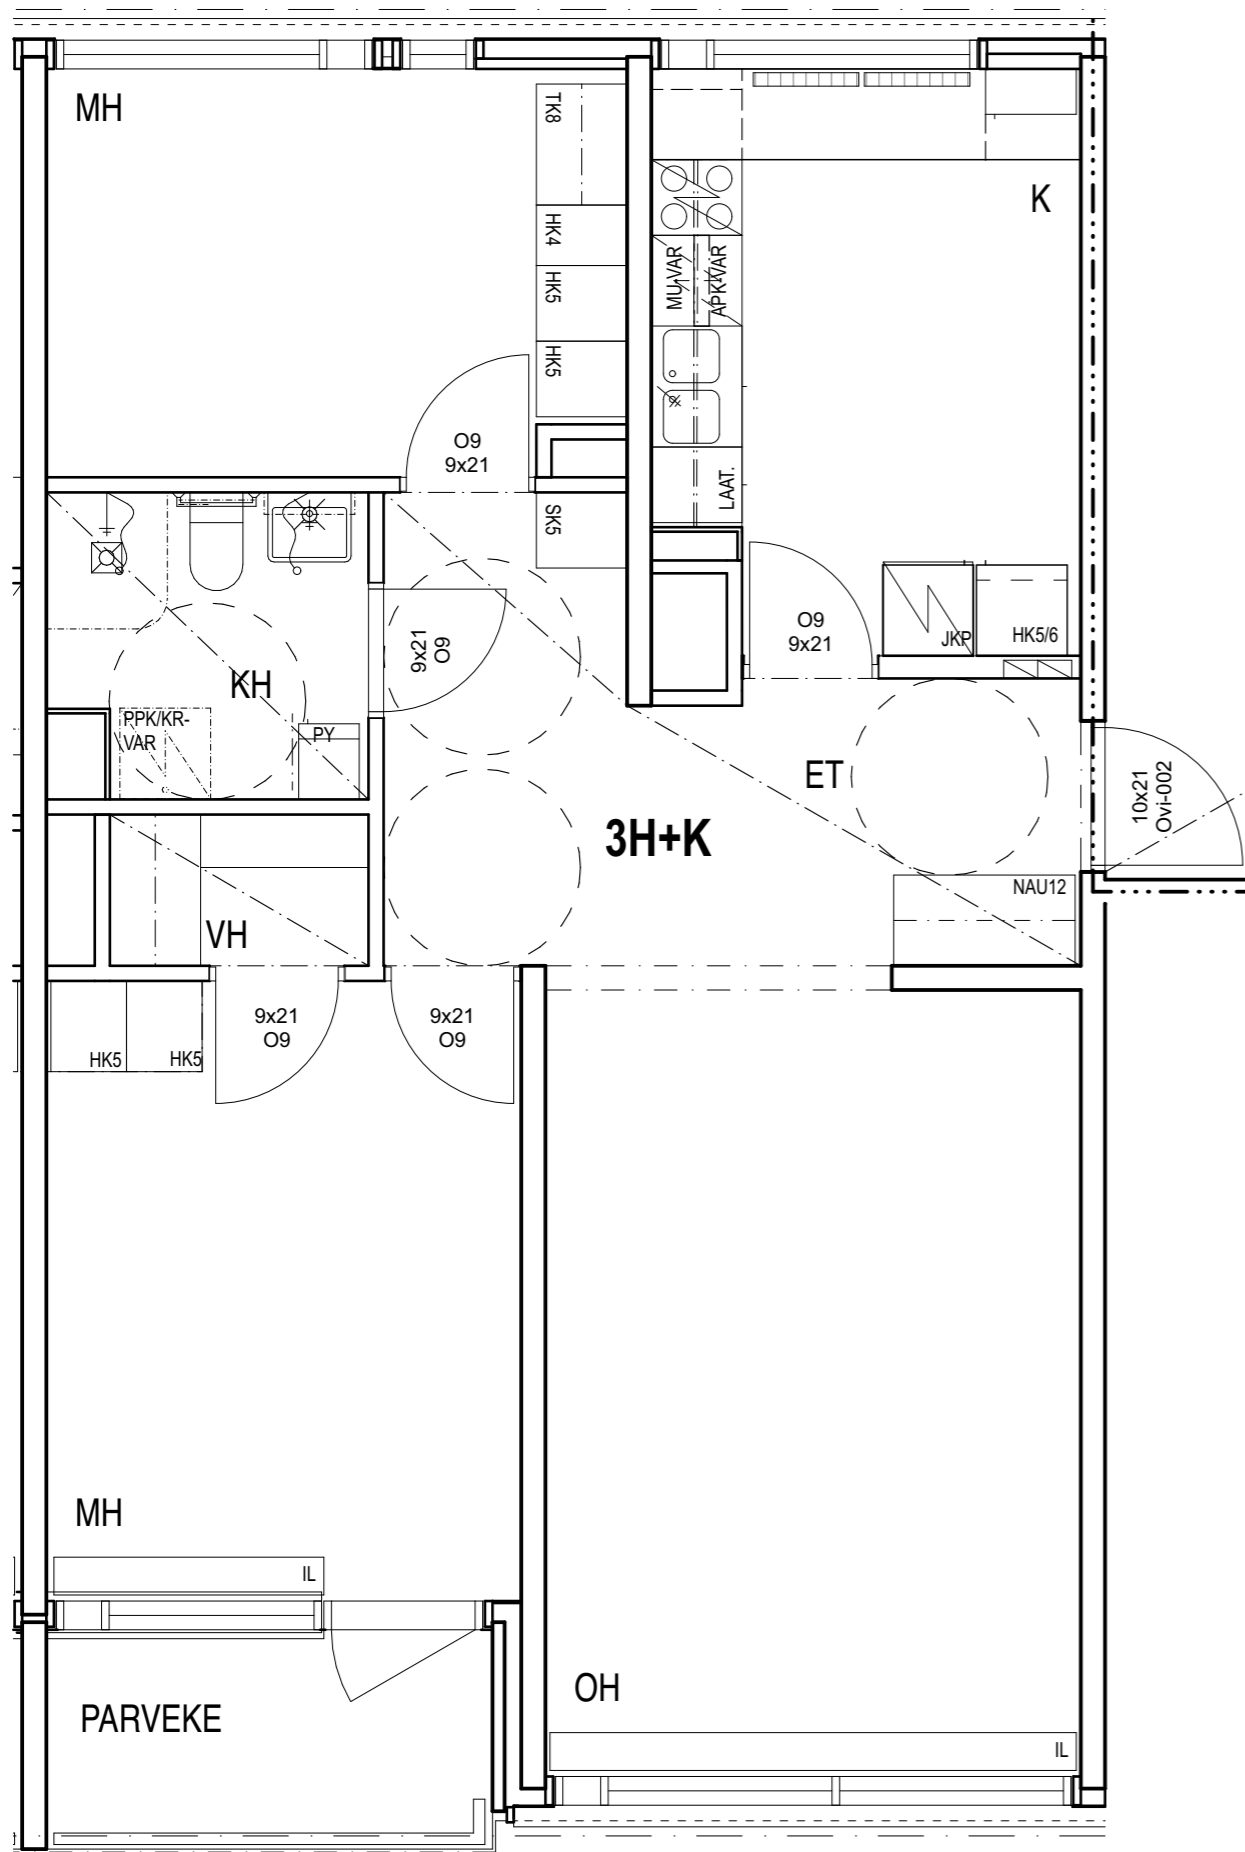

4H + K + PARVEKE 1:100
 84,5-85,5 m²

HUONEISTOPOHJA 4H + K 84,5-85,5 m² 1:50

MERKKIEN SELITYKSET

- ET Eteinen
- OH Olohuone
- MH Makuuhuone
- VH Vaatehuone
- K Keittiö
- KPH Kylpyhuone
- WC Erillis wc
- IL Ikkunalauta

- ET Eteinen
- OH Olohuone
- MH Makuuhuone
- VH Vaatehuone
- K Keittiö
- KPH Kylpyhuone
- WC Erillis wc
- IL Ikkunalauta

Liesi + liesikupu

Aastianpesukonevaraus
alakaapissa

Mikroaaltouunivaraus yläkaapissa

Alakatto

Huoneistojakamo

Pyörätuolin pyörähdysympyrä

Asunnot:

- A 1, 3, 5
- B 7, 9, 11
- C 13, 15, 17
- D 19, 21, 23
- E 25, 27, 29
- F 31, 33, 35

HUONEISTOPOHJA 3H + K + P 69,5- 70,5 m² 1:50

MERKKIEN SELITYKSET

- ET Eteinen
- OH Olohuone
- MH Makuuhuone
- VH Vaatehuone
- K Keittiö
- KPH Kylpyhuone
- IL Ikkunalauta

Liesi + liesikupu

Aastianpesukonevaraus alakaapissa

Mikroaaltouunivaraus yläkaapissa

Astianpesuallas