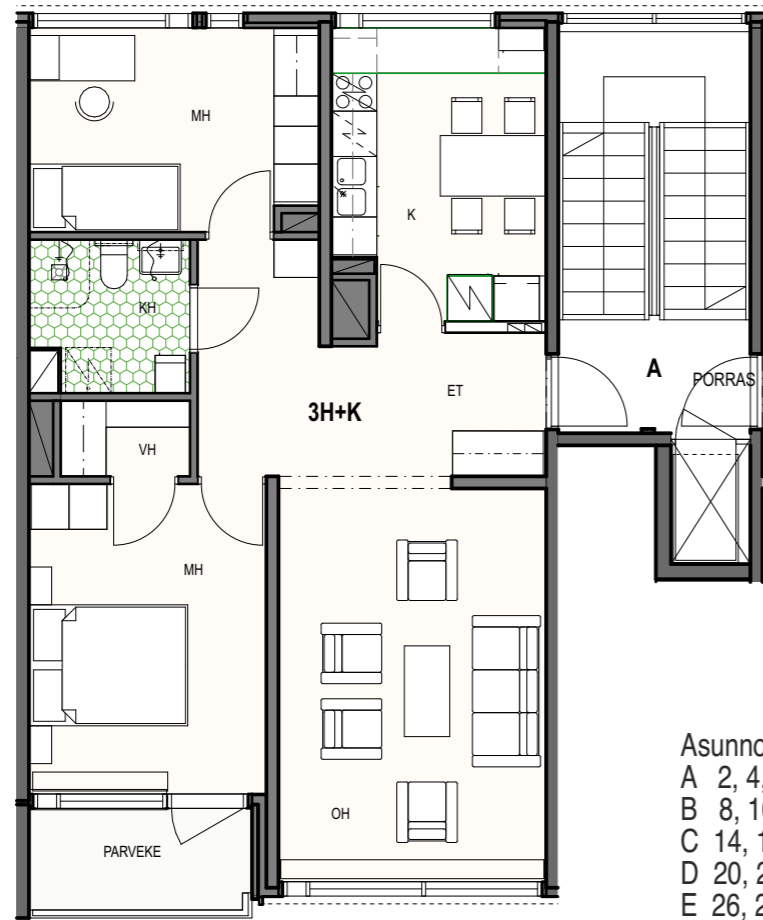

4H+K+P
3H+K+P

0m 1 2 3 4 5m 6

1.-3. KERROS 1:200

Asukasvarastot
UUV - ulkoiluvälinevarasto
LVV - lastenvaunuvarasto
Porrashuone, hissi
Talosaunat
Tekniset tilat, talovarastot, käytävät
ja autotallit

0m 1 2 3 4 5m 6 7 8 9 10m

POHJAKERROS 1:200

- Asunnot:
 A 2, 4, 6
 B 8, 10, 12
 C 14, 16, 18
 D 20, 22, 24
 E 26, 28, 30
 F 32, 34, 36

3H + K+ PARVEKE 1:100
 69,5- 70,5 m²

- Asunnot:
 A 1, 3, 5
 B 7, 9, 11
 C 13, 15, 17
 D 19, 21, 23
 E 25, 27, 29
 F 31, 33, 35

4H + K + PARVEKE 1:100
 84,5-85,5 m²

HUONEISTOPOHJA 4H + K 84,5-85,5 m² 1:50

MERKKIEN SELITYKSET

- ET Eteinen
- OH Olohuone
- MH Makuuhuone
- VH Vaatehuone
- K Keittiö
- KPH Kylpyhuone
- WC Erillis wc
- IL Ikkunalauta