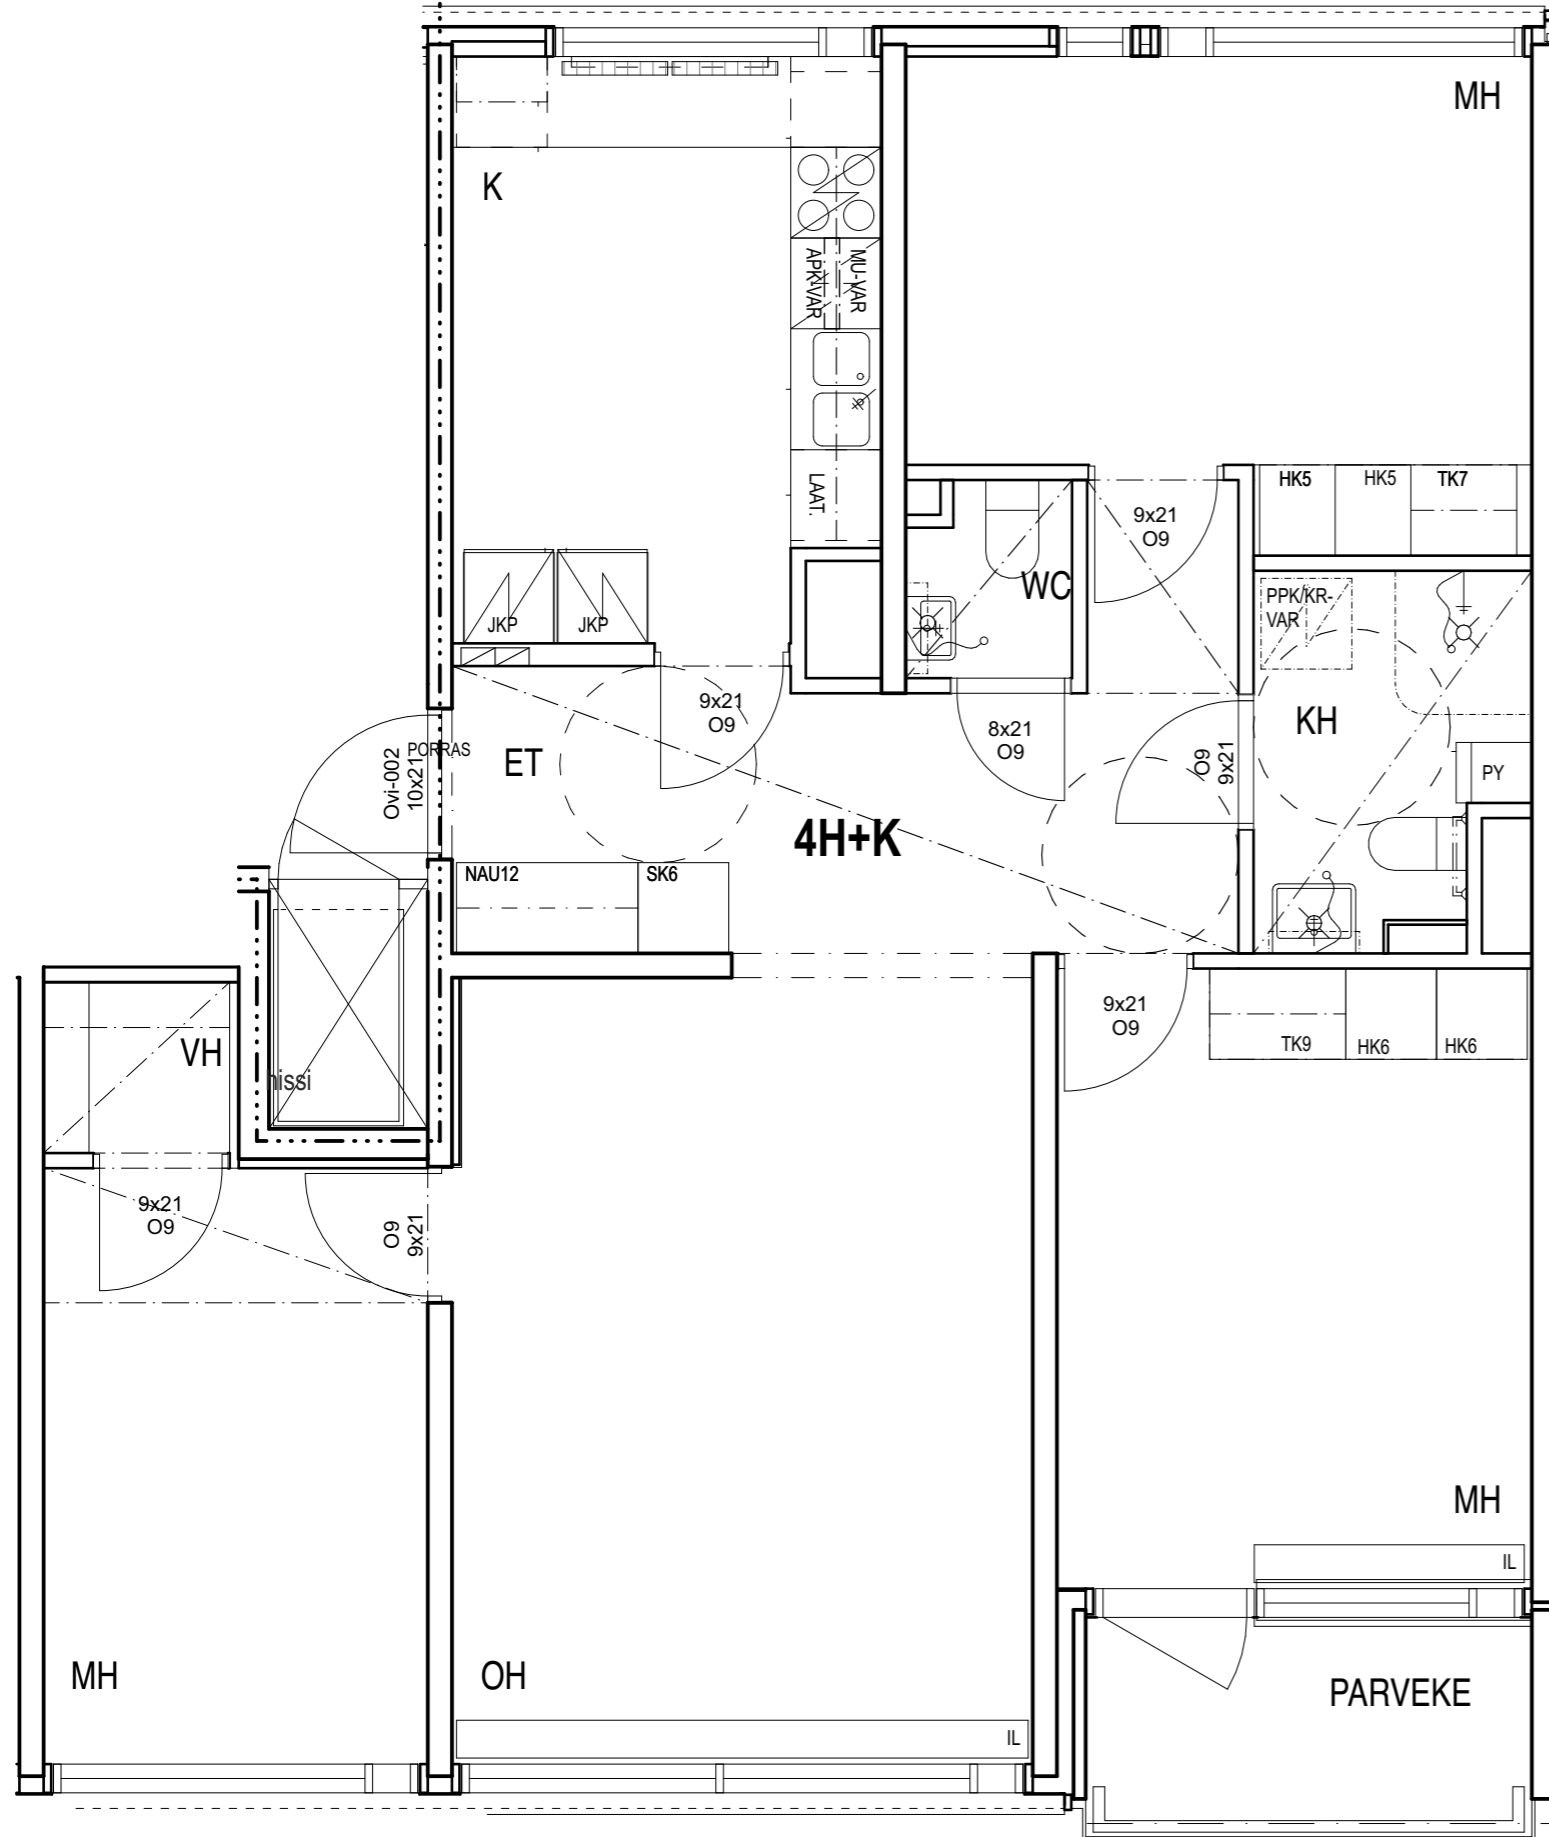

4H + K + PARVEKE 1:100
 84,5-85,5 m²

HUONEISTOPOHJA 4H + K 84,5-85,5 m² 1:50

MERKKIEN SELITYKSET

- ET Eteinen
- OH Olohuone
- MH Makuuhuone
- VH Vaatehuone
- K Keittiö
- KPH Kylpyhuone
- WC Erillis wc
- IL Ikkunalauta

Rättipatteri

WC-istuin

Pesuallas, peilikaappi,
pesuhana bidesuihkulla

Pyykkikaappi

Lattiakaivo

Ovi

HK5 Hyllykaappi 50 cm
TK7 Tankokaappi 70 cm

NAU12 Naulakko 120 cm
SK6 Siivouskaappi 60cm

Alakatto

Huoneistojakamo

Pyörätuolin pyörähdysympyrä

Asunnot:

- A 1, 3, 5
- B 7, 9, 11
- C 13, 15, 17
- D 19, 21, 23
- E 25, 27, 29
- F 31, 33, 35

HUONEISTOPOHJA 4H + K 84,5-85,5 m² 1:50

MERKKIEN SELITYKSET

- ET Eteinen
- OH Olohuone
- MH Makuuhuone
- VH Vaatehuone
- K Keittiö
- KPH Kylpyhuone
- WC Erillis wc
- IL Ikkunalauta

Liesi + liesikupu

Aastianpesukonevaraus
alakaapissa

Mikroaaltouunivaraus yläkaapissa