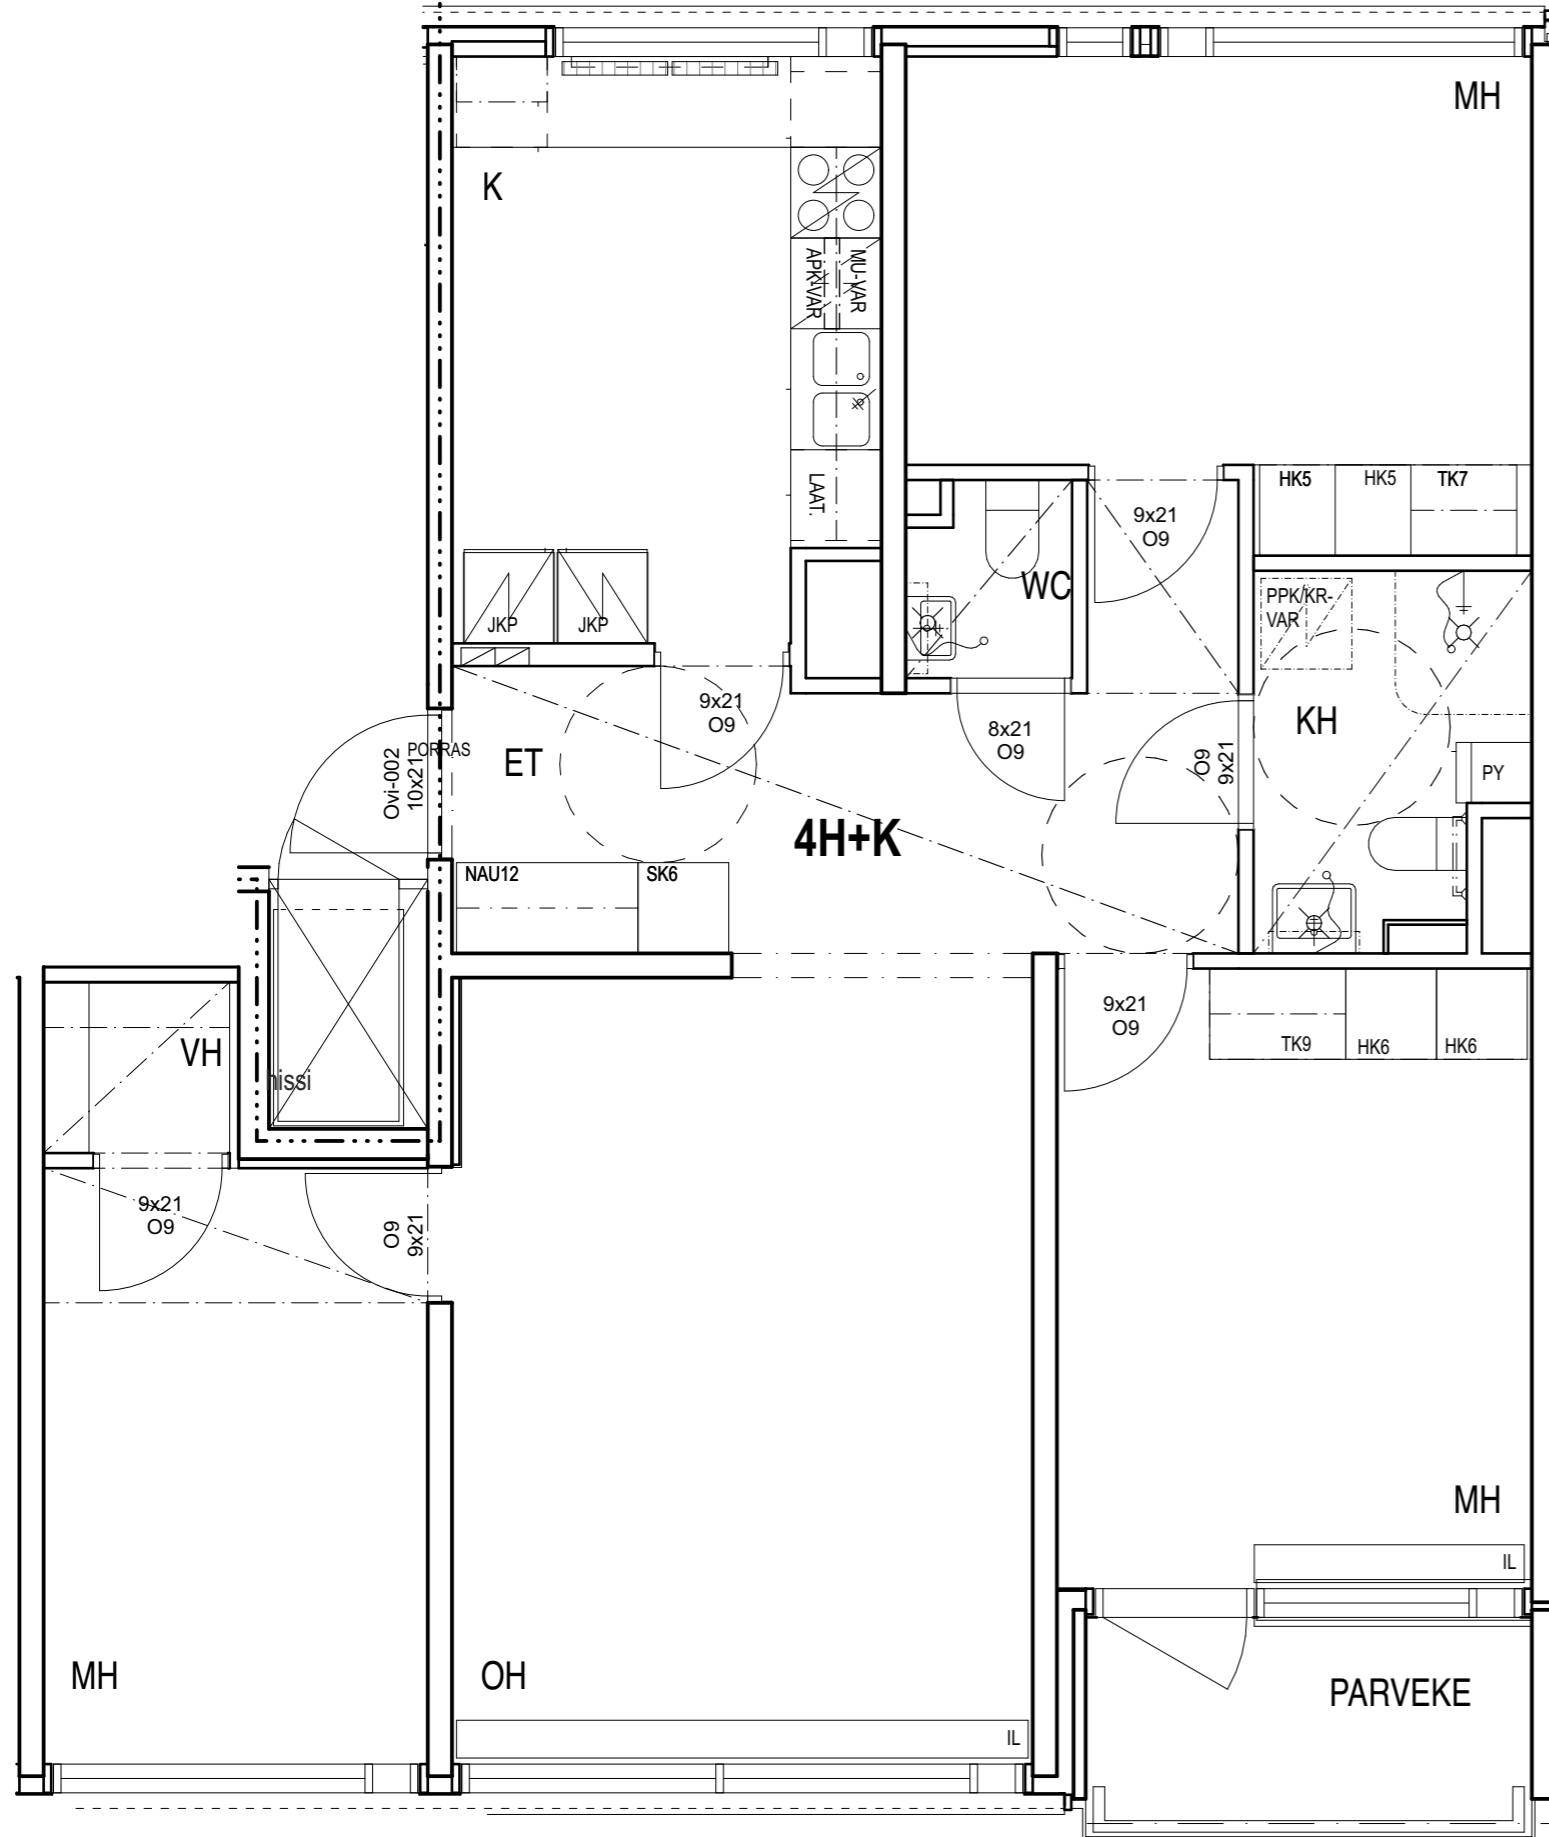

4H + K + PARVEKE 1:100
 84,5-85,5 m²

HUONEISTOPOHJA 4H + K 84,5-85,5 m² 1:50

MERKKIEN SELITYKSET

- ET Eteinen
- OH Olohuone
- MH Makuuhuone
- VH Vaatehuone
- K Keittiö
- KPH Kylpyhuone
- WC Erillis wc
- IL Ikkunalauta

- ET Eteinen
- OH Olohuone
- MH Makuuhuone
- VH Vaatehuone
- K Keittiö
- KPH Kylpyhuone
- WC Erillis wc
- IL Ikkunalauta

Liesi + liesikupu

Aastianpesukonevaraus
alakaapissa

Mikroaaltouunivaraus yläkaapissa

Pyykkikaappi

Lattiakaivo

Ovi

HK5 Hyllykaappi 50 cm
TK7 Tankokaappi 70 cm

NAU12 Naulakko 120 cm
SK6 Siivouskaappi 60cm

Alakatto

Huoneistojakamo

Pyörätuolin pyörähdysympyrä

Asunnot:

- A 1, 3, 5
- B 7, 9, 11
- C 13, 15, 17
- D 19, 21, 23
- E 25, 27, 29
- F 31, 33, 35

HUONEISTOPOHJA 4H + K 84,5-85,5 m² 1:50

MERKKIEN SELITYKSET

- ET Eteinen
- OH Olohuone
- MH Makuuhuone
- VH Vaatehuone
- K Keittiö
- KPH Kylpyhuone
- WC Erillis wc
- IL Ikkunalauta