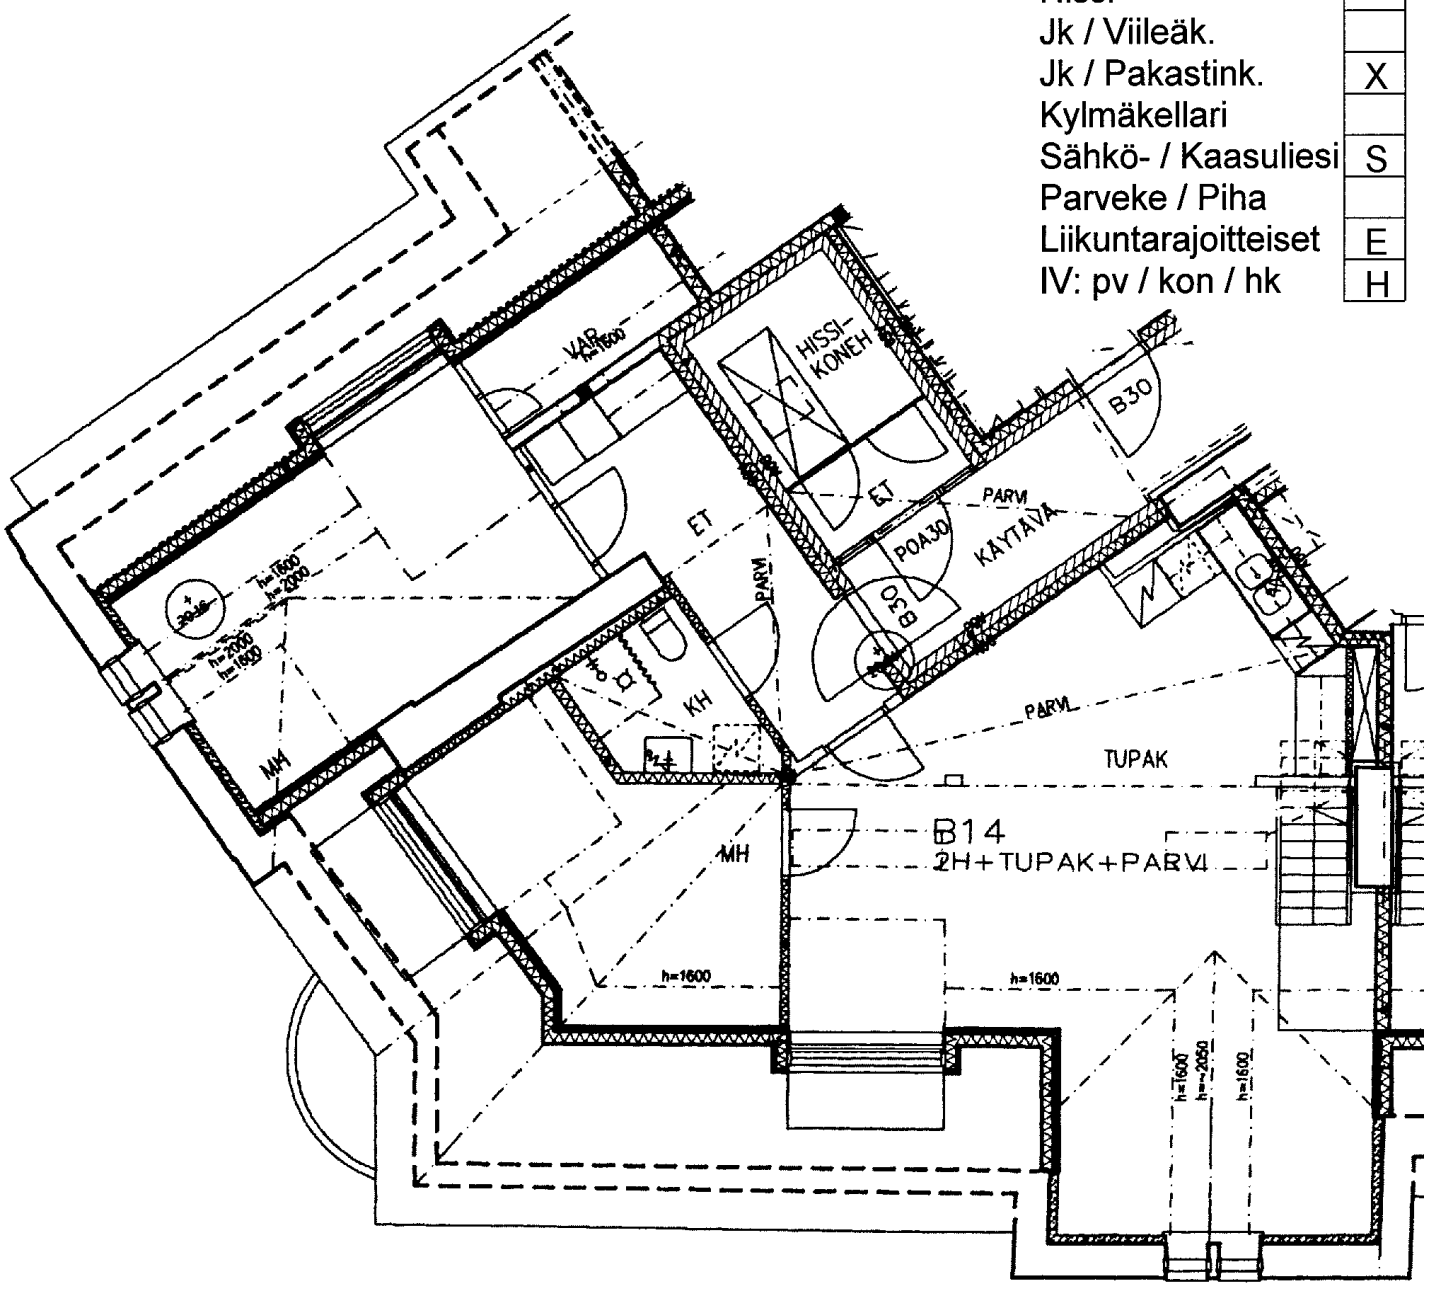

Parveke / Piha

Liikuntarajoitteiset

IV: pv / kon / hk

| |
|---|
| 5 |
| |
| X |
| |
| S |
| |
| E |
| H |

Linnankatu 2 B 14
 2 h + tk 85,5 m²
 Kerros + parvi 5
 Hissi
 Jk / Viileäk.
 Jk / Pakastink. X
 Kylmäkellari
 Sähkö- / Kaasuliesi S
 Parveke / Piha
 Liikuntarajoitteiset E
 IV: pv / kon / hk H