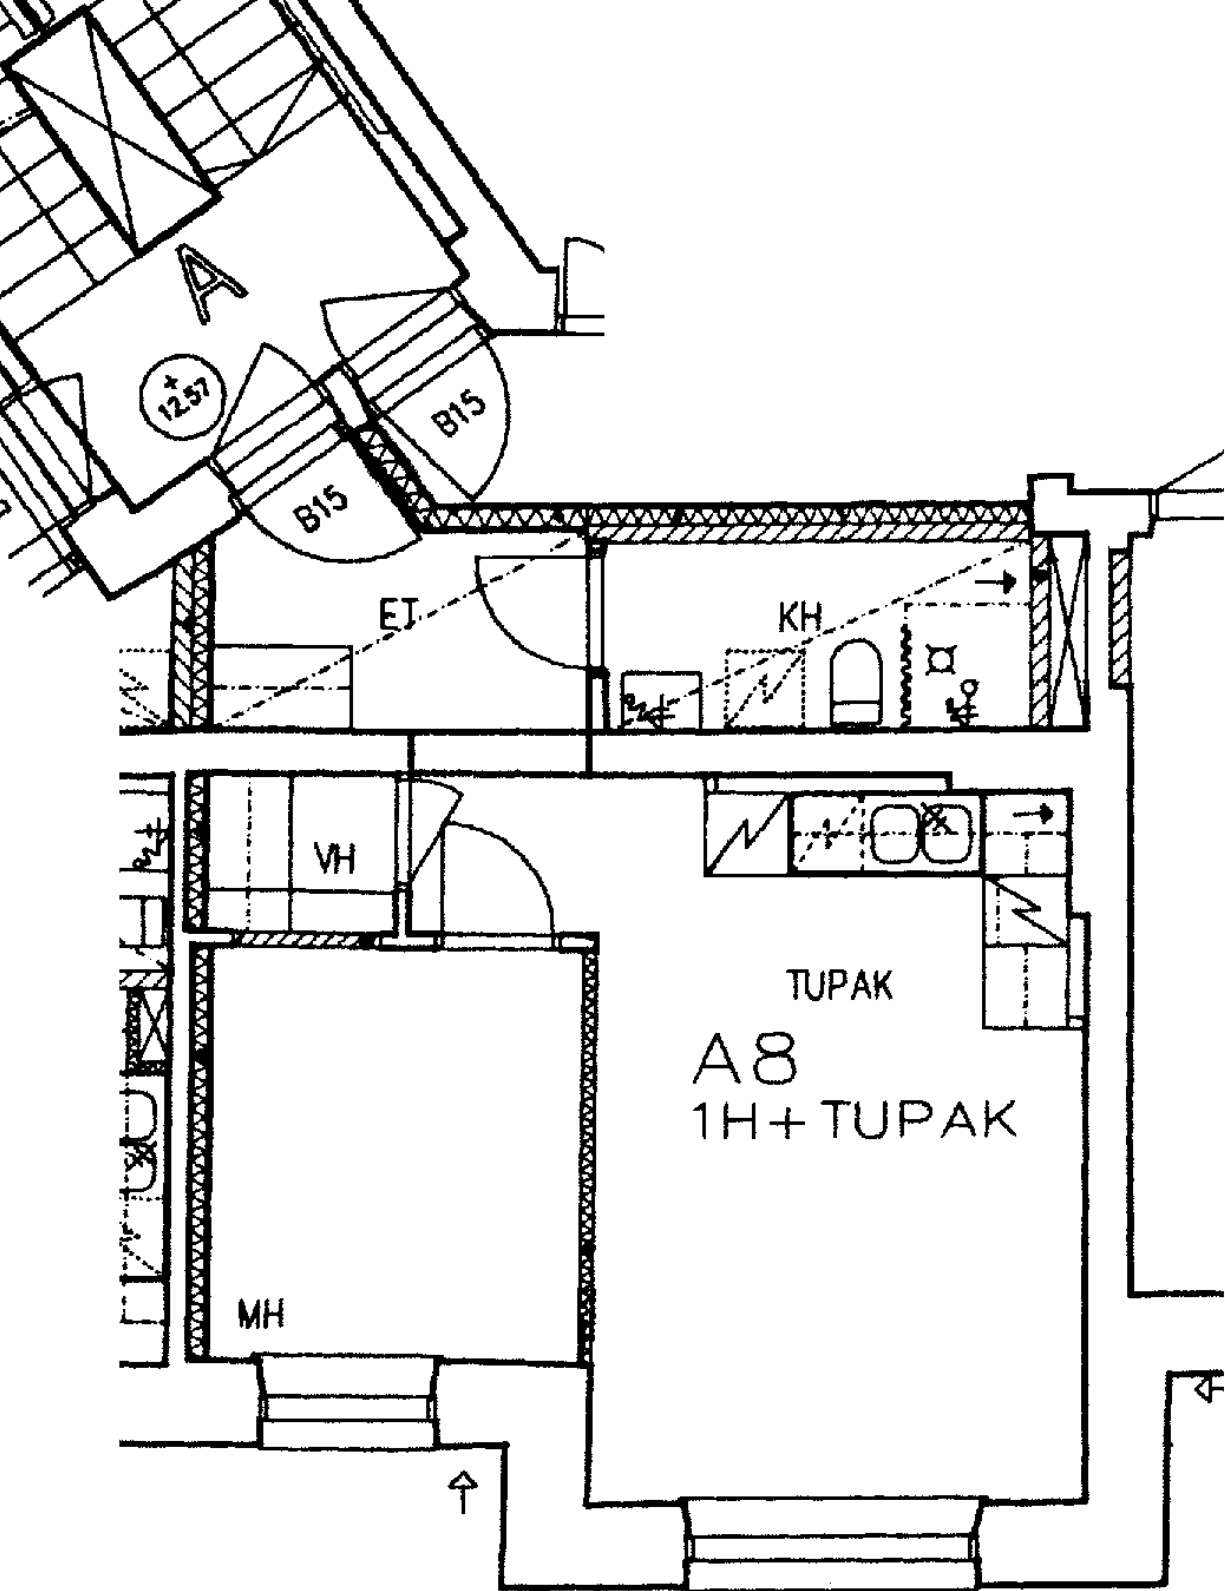

P

Linnankatu 2 A 6
 2 h + tk 53,5 m²

| | |
|----------------------|---|
| Kerros | 2 |
| Hissi | X |
| Jk / Viileäk. | |
| Jk / Pakastink. | X |
| Kylmäkellari | |
| Sähkö- / Kaasuliesi | S |
| Parveke / Piha | |
| Liikuntarajoitteiset | E |
| IV: pv / kon / hk | P |