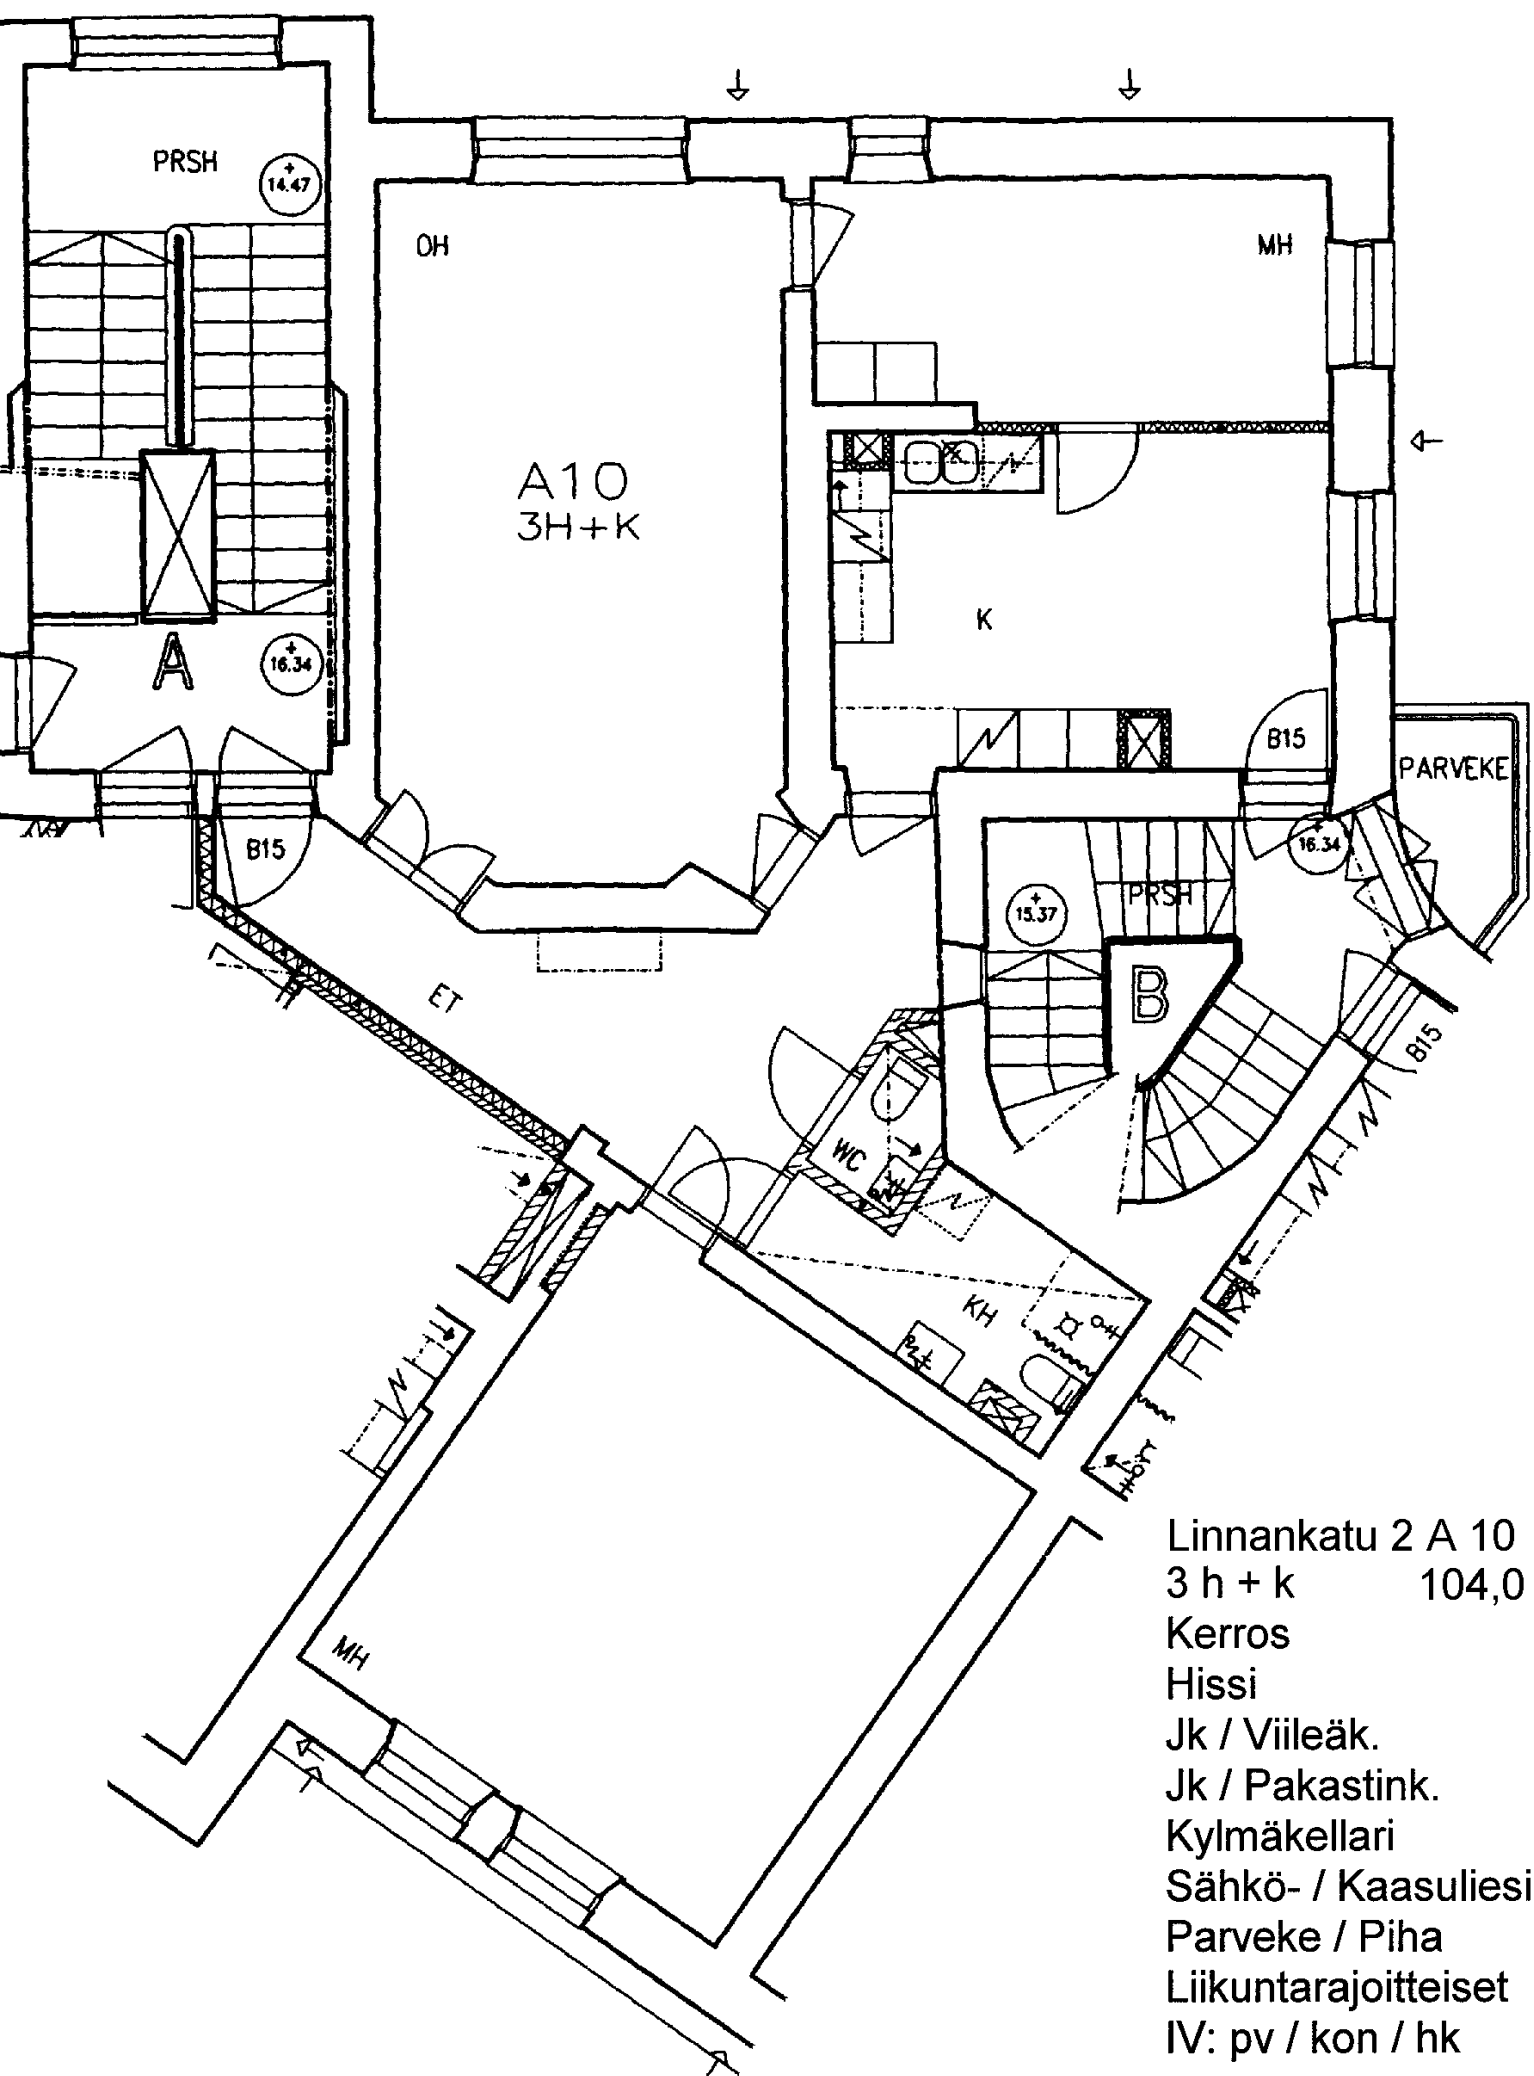

Linnankatu 2 A 10
3 h + k   104,0 m²
Kerros   4
Hissi   X
Jk / Viileäk.
Jk / Pakastink.   X
Kylmäkellari
Sähkö- / Kaasuliesi   S
Parveke / Piha
Liikuntarajoitteiset   E
IV: pv / kon / hk   P