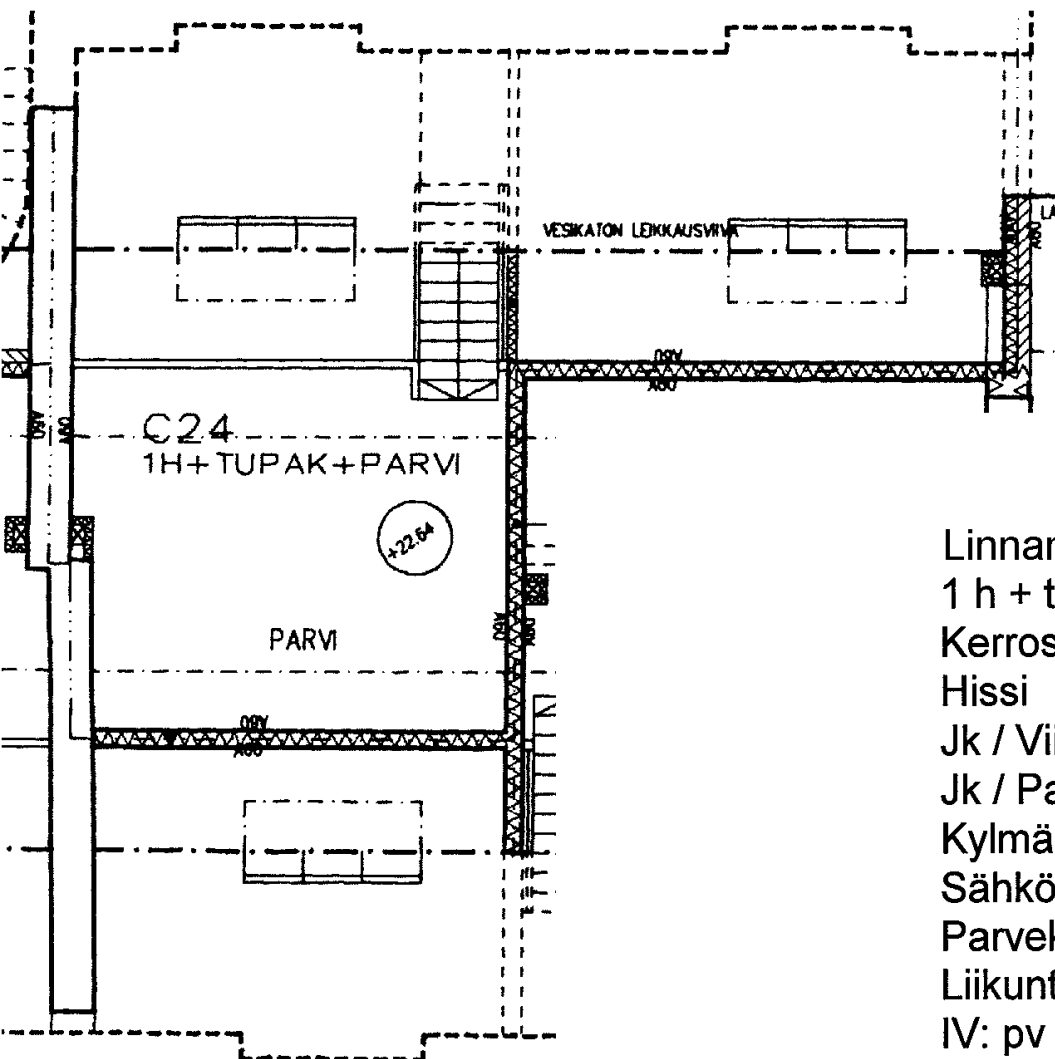

Linnankatu 2 C 24
1 h + tk   64,0 m²

Kerros + parvi	5
Hissi	
Jk / Viileäk.	
Jk / Pakastink.	X
Kylmäkellari	
Sähkö- / Kaasuliesi	S
Parveke / Piha	
Liikuntarajoitteiset	E
IV: pv / kon / hk	H