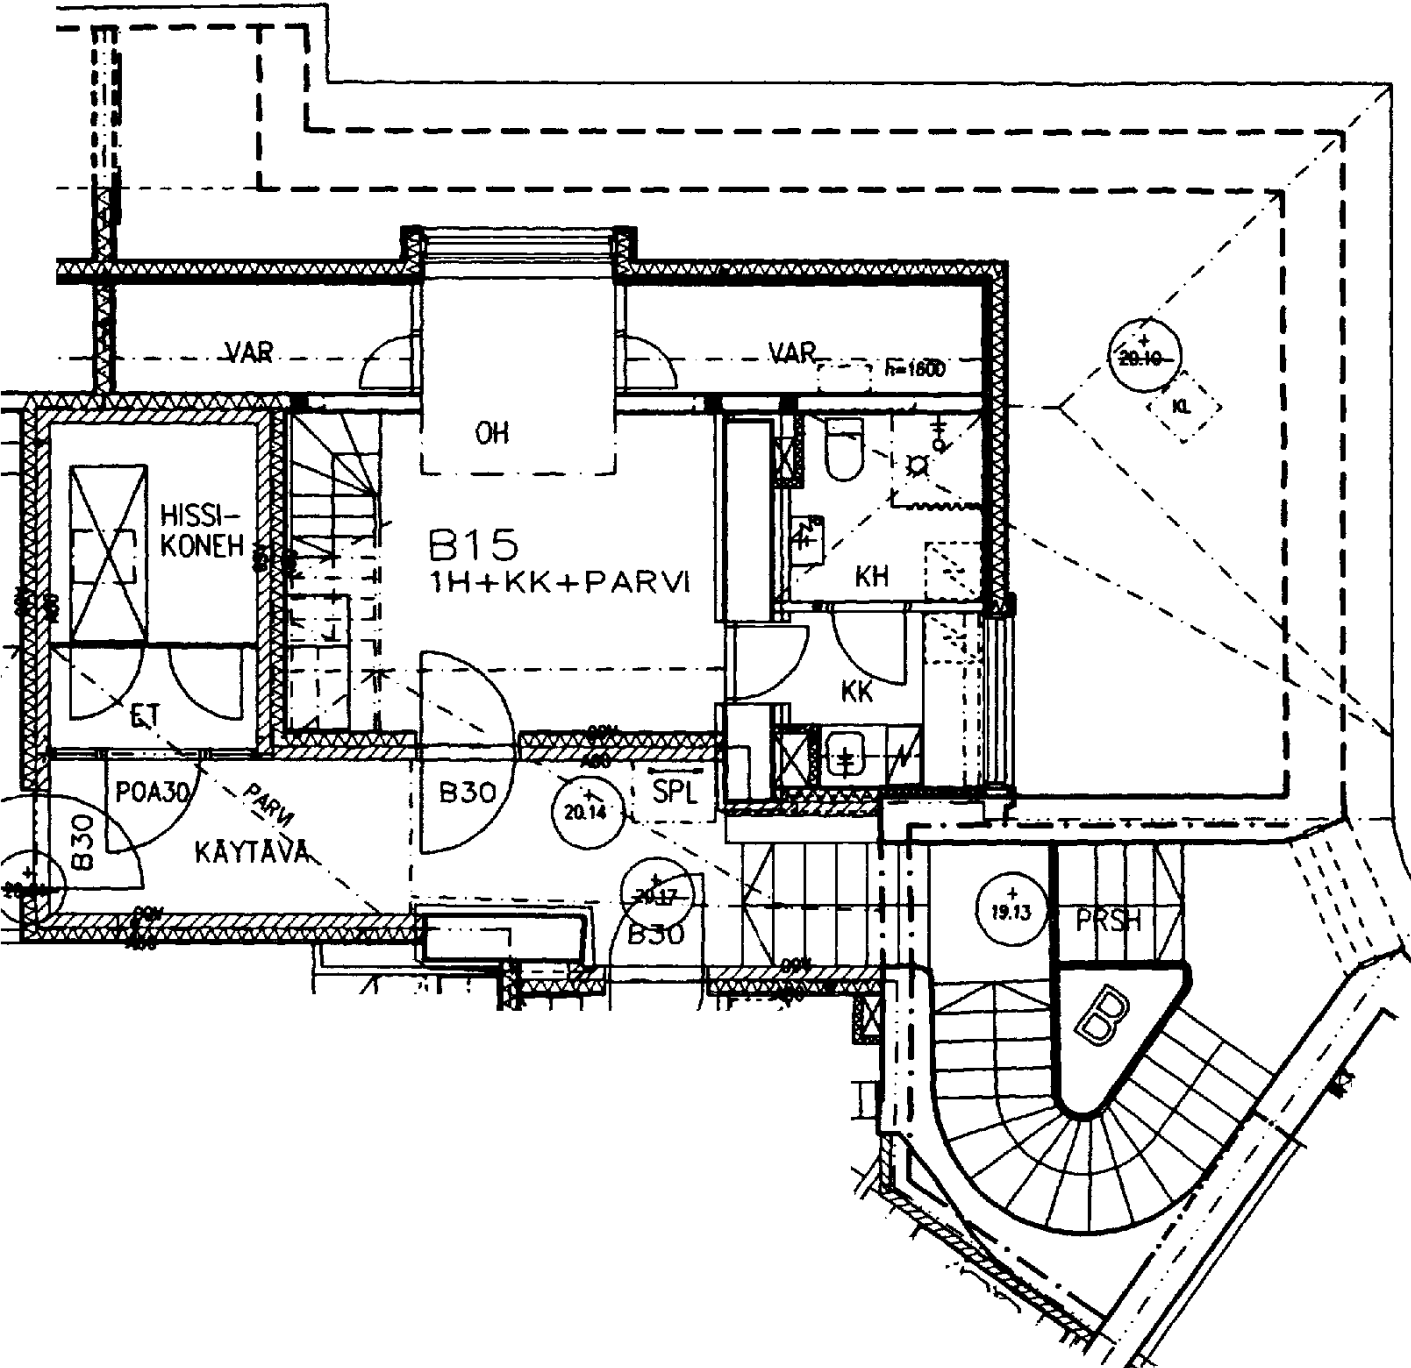

Parveke / Piha

Liikuntarajoitteiset

IV: pv / kon / hk

| |
|---|
| 5 |
| |
| X |
| |
| S |
| |
| E |
| H |

Linnankatu 2 B 14
 2 h + tk 85,5 m²
 Kerros + parvi 5
 Hissi
 Jk / Viileäk.
 Jk / Pakastink. X
 Kylmäkellari
 Sähkö- / Kaasuliesi S
 Parveke / Piha
 Liikuntarajoitteiset E
 IV: pv / kon / hk H