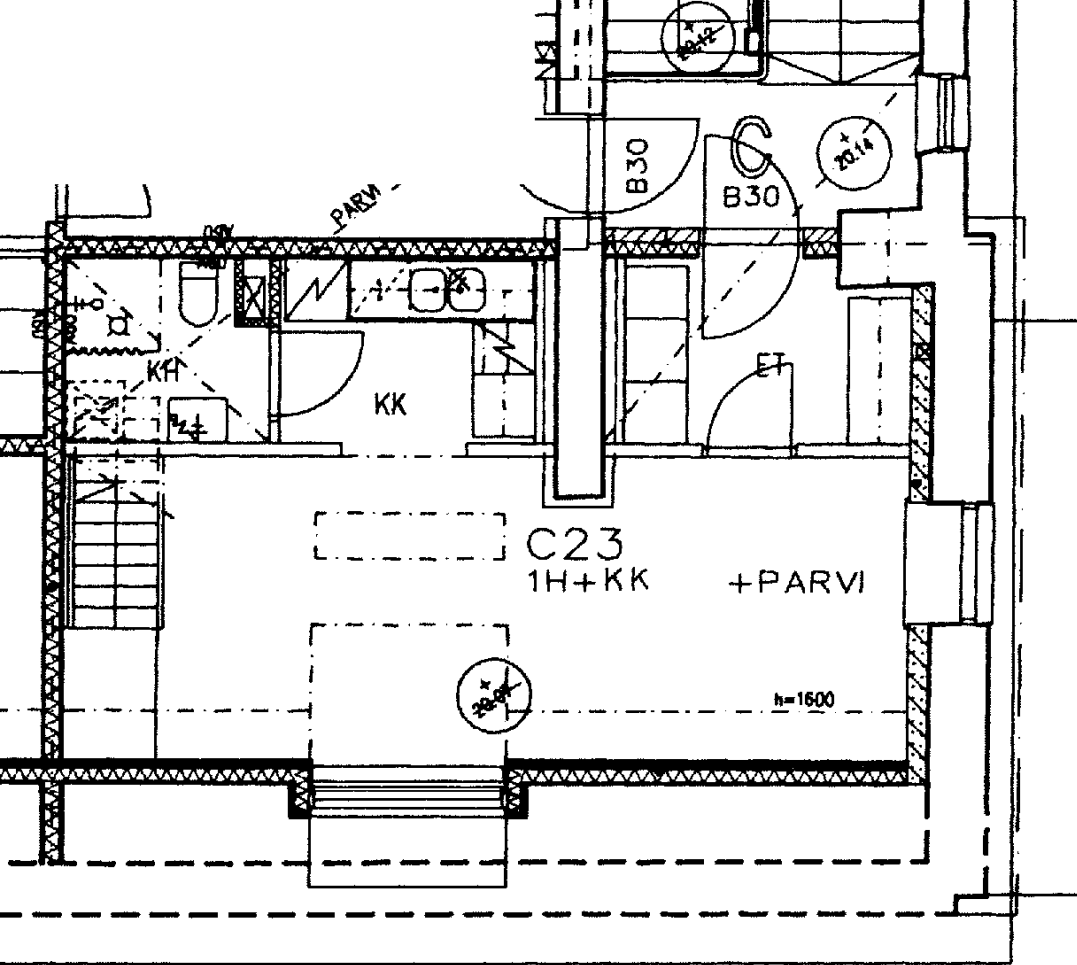

Linnankatu 2 C 23
1 h + kk 61,5 m²

Kerros + parvi	5
Hissi	
Jk / Viileäk.	
Jk / Pakastink.	X
Kylmäkellari	
Sähkö- / Kaasuliesi	S
Parveke / Piha	
Liikuntarajoitteiset	E
IV: pv / kon / hk	H