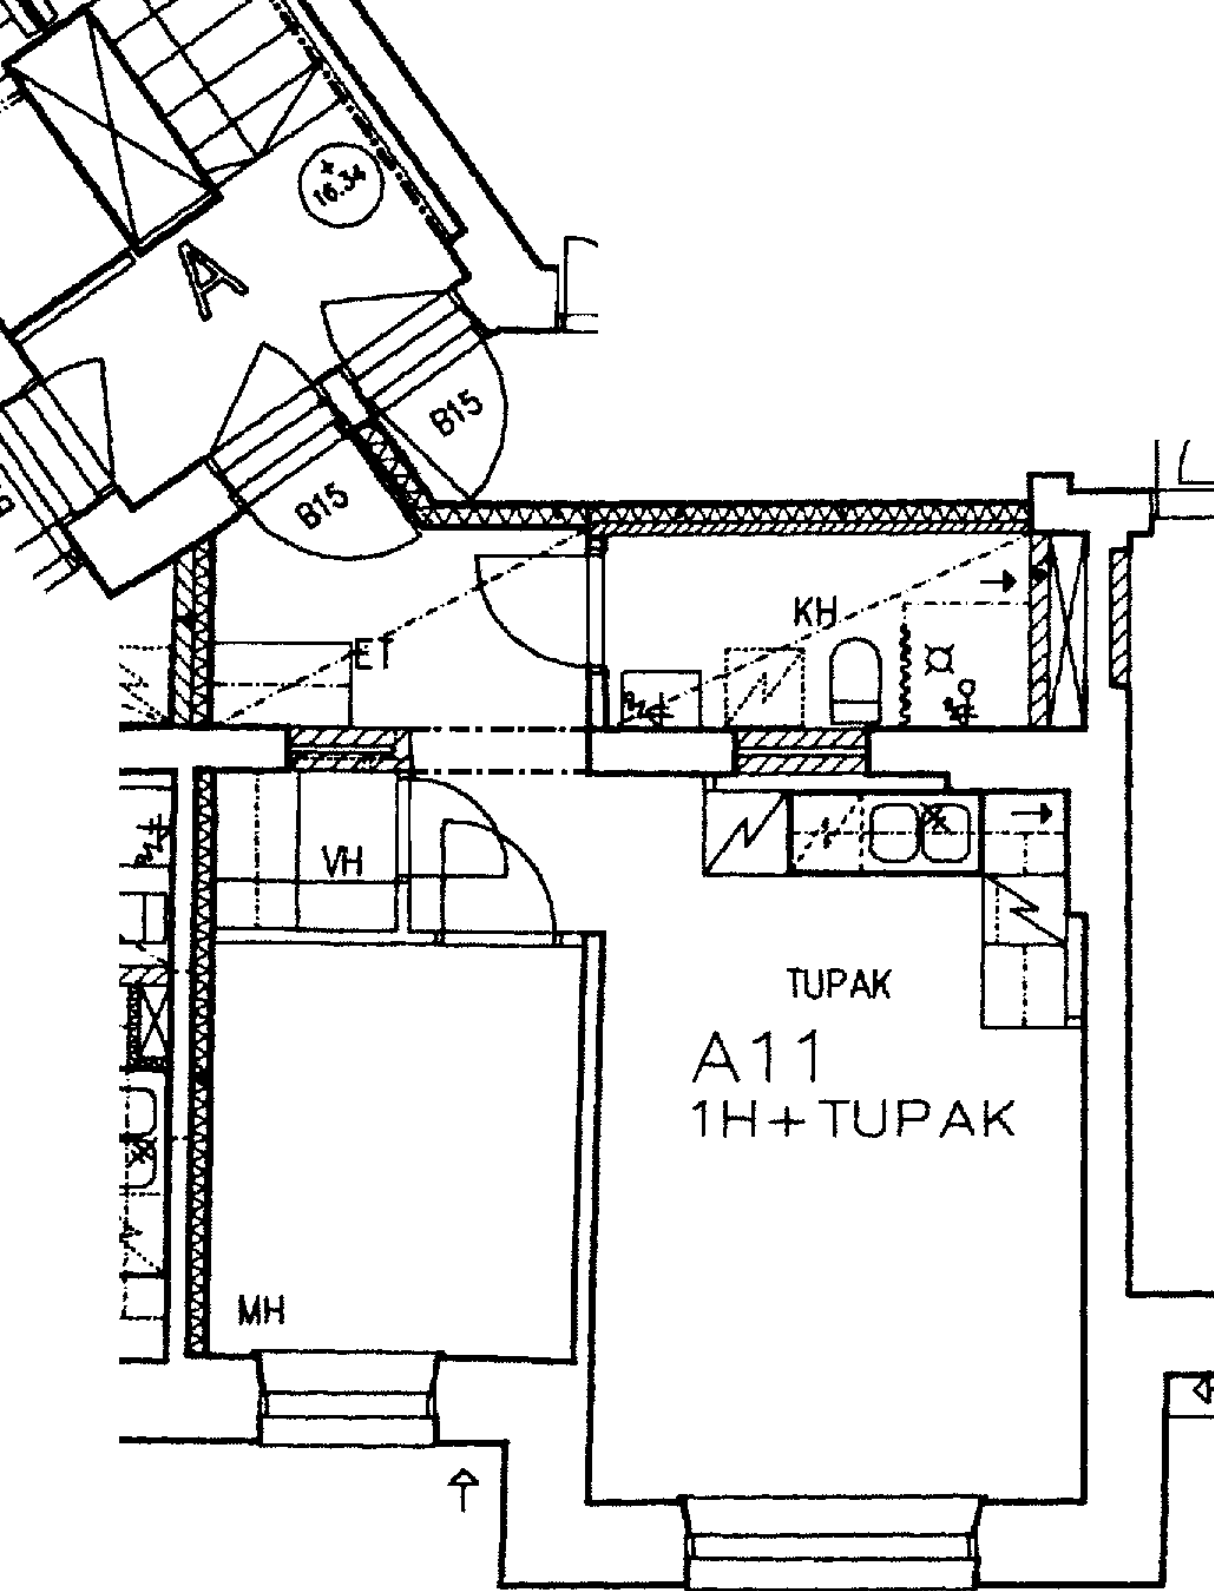

Linnankatu 2 A 11

1 h + tk

39,0 m²

Kerros

4

Hissi

X

Jk / Viileäk.

Jk / Pakastink.

X

Kylmäkellari

Sähkö- / Kaasuliesi

S

Parveke / Piha

Liikuntarajoitteiset

E

IV: pv / kon / hk

P