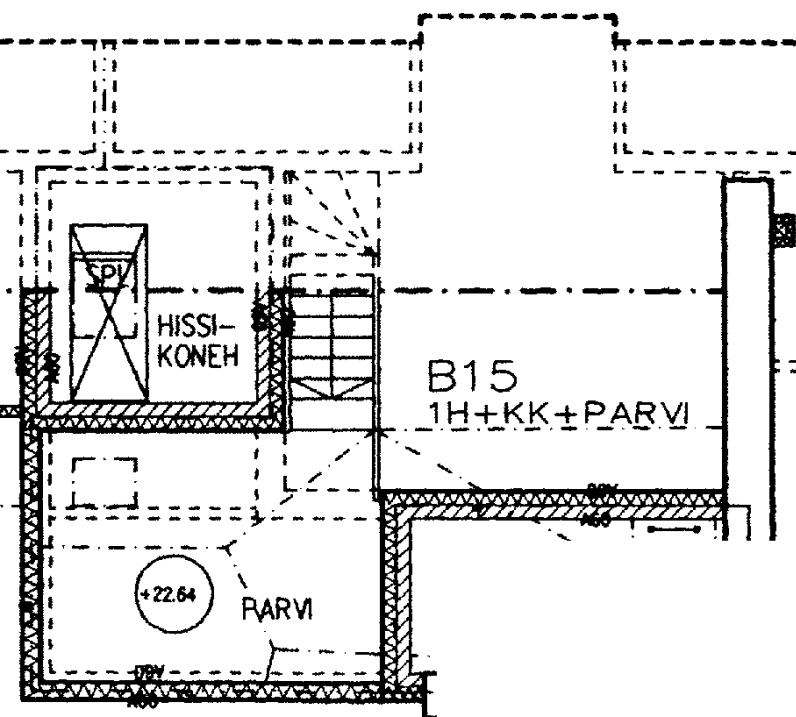

Parveke / Piha

Liikuntarajoitteiset

IV: pv / kon / hk

| |
|---|
| 5 |
| |
| X |
| |
| S |
| |
| E |
| H |

Linnankatu 2 B 14
 2 h + tk 85,5 m²
 Kerros + parvi 5
 Hissi
 Jk / Viileäk.
 Jk / Pakastink. X
 Kylmäkellari
 Sähkö- / Kaasuliesi S
 Parveke / Piha
 Liikuntarajoitteiset E
 IV: pv / kon / hk H