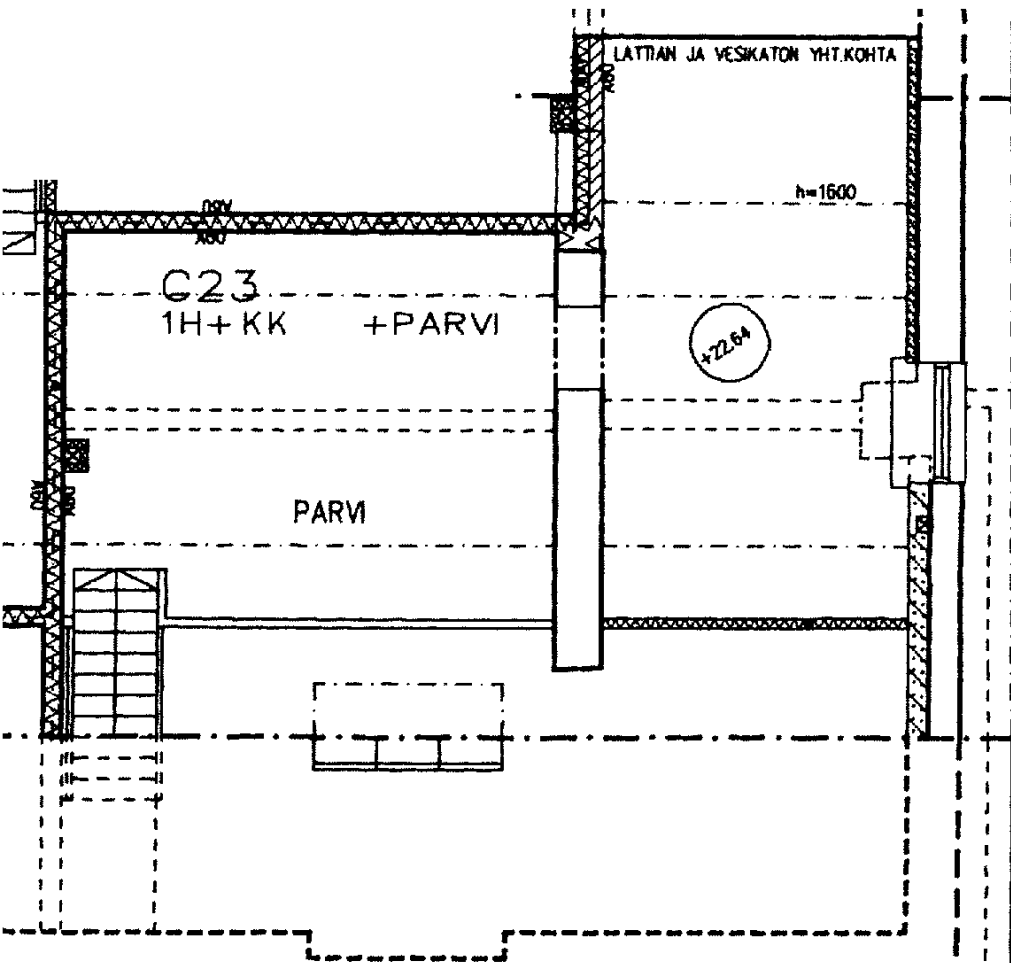

Linnankatu 2 C 23
1 h + kk 61,5 m²

Kerros + parvi	5
Hissi	
Jk / Viileäk.	
Jk / Pakastink.	X
Kylmäkellari	
Sähkö- / Kaasuliesi	S
Parveke / Piha	
Liikuntarajoitteiset	E
IV: pv / kon / hk	H