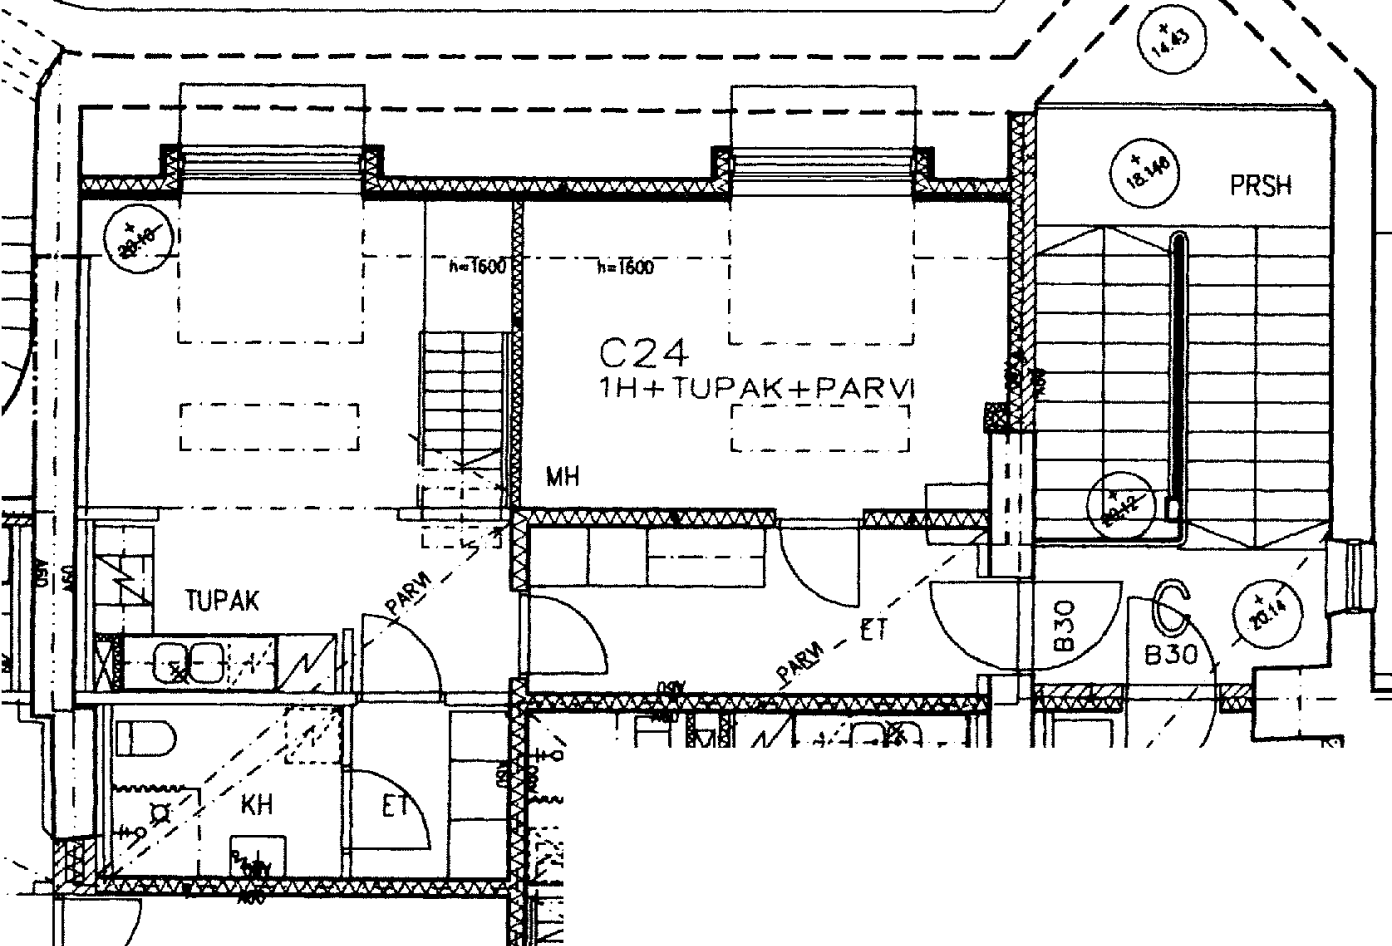

Linnankatu 2 C 24
1 h + tk   64,0 m²

Kerros + parvi	5
Hissi	
Jk / Viileäk.	
Jk / Pakastink.	X
Kylmäkellari	
Sähkö- / Kaasuliesi	S
Parveke / Piha	
Liikuntarajoitteiset	E
IV: pv / kon / hk	H