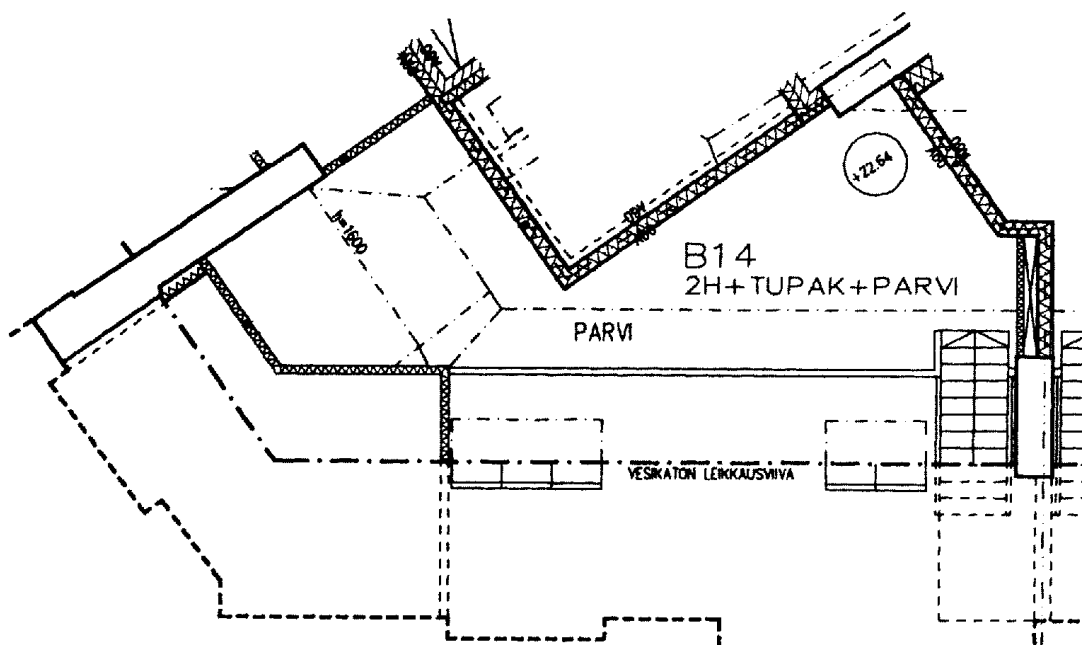

Parveke / Piha

Liikuntarajoitteiset

IV: pv / kon / hk

| |
|---|
| 5 |
| |
| X |
| |
| S |
| |
| E |
| H |

Linnankatu 2 B 14
 2 h + tk 85,5 m²
 Kerros + parvi 5
 Hissi
 Jk / Viileäk.
 Jk / Pakastink. X
 Kylmäkellari
 Sähkö- / Kaasuliesi S
 Parveke / Piha
 Liikuntarajoitteiset E
 IV: pv / kon / hk H