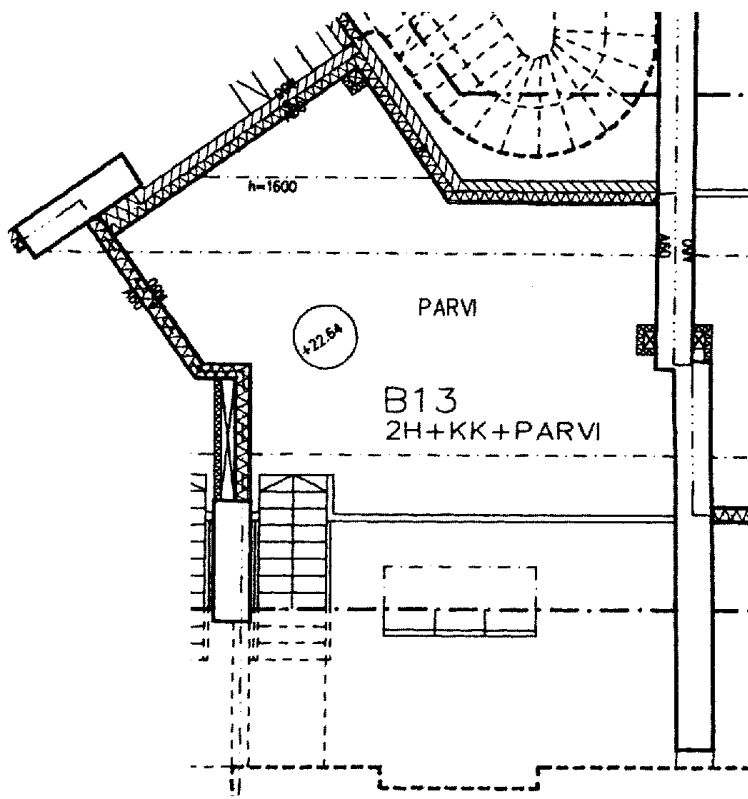

Linnankatu 2 B 13

2 h + kk 65,2 m²

Kerros + parvi

Hissi

Jk / Viileäk.

Jk / Pakastink.

Kylmäkellari

Sähkö- / Kaasuliesi

Parveke / Piha

Liikuntarajoitteiset

IV: pv / kon / hk

5
X
S
E
H