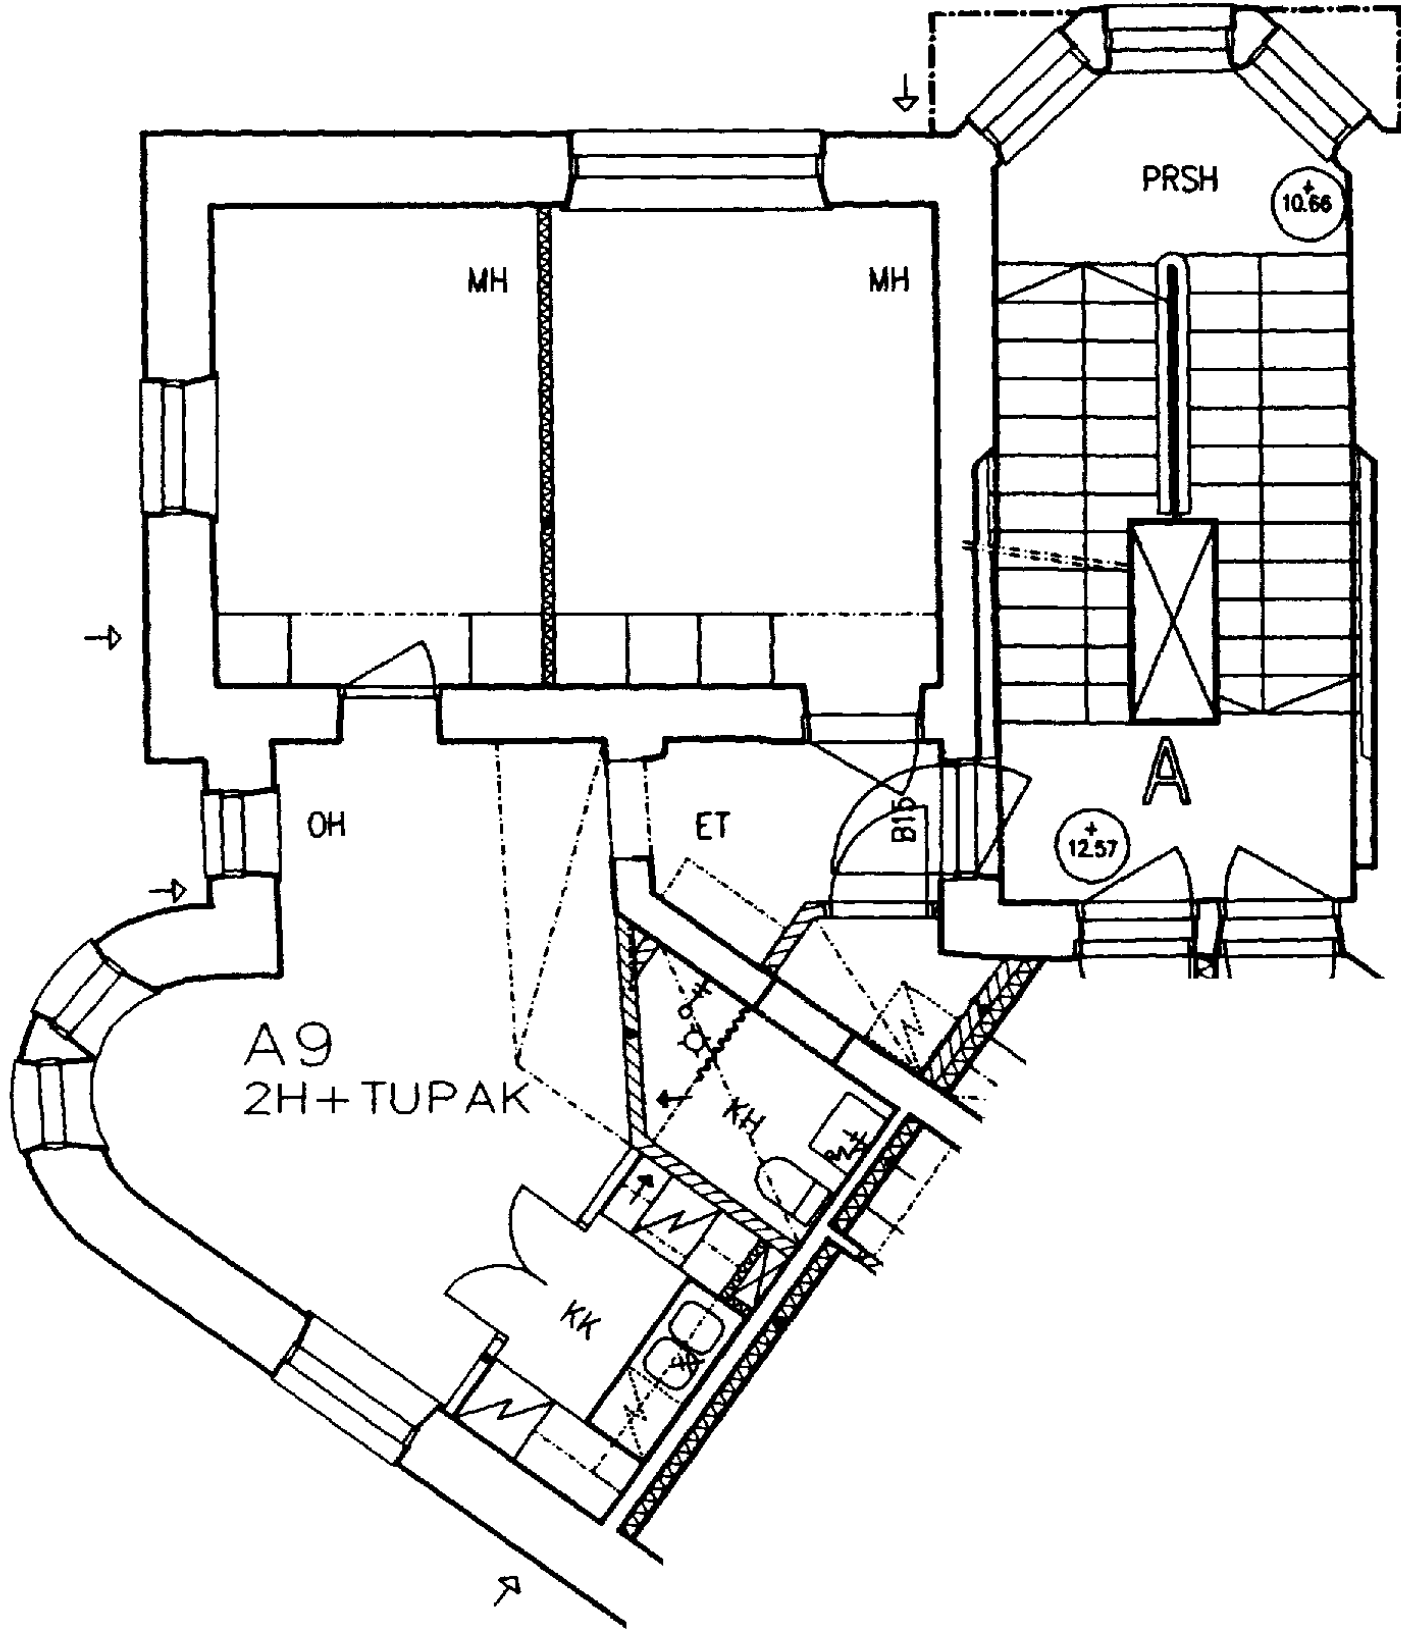

Linnankatu 2 A 9
2 h + tk   53,5 m²
Kerros   3
Hissi   X
Jk / Viileäk.
Jk / Pakastink.   X
Kylmäkellari
Sähkö- / Kaasuliesi   S
Parveke / Piha
Liikuntarajoitteiset   E
IV: pv / kon / hk   P