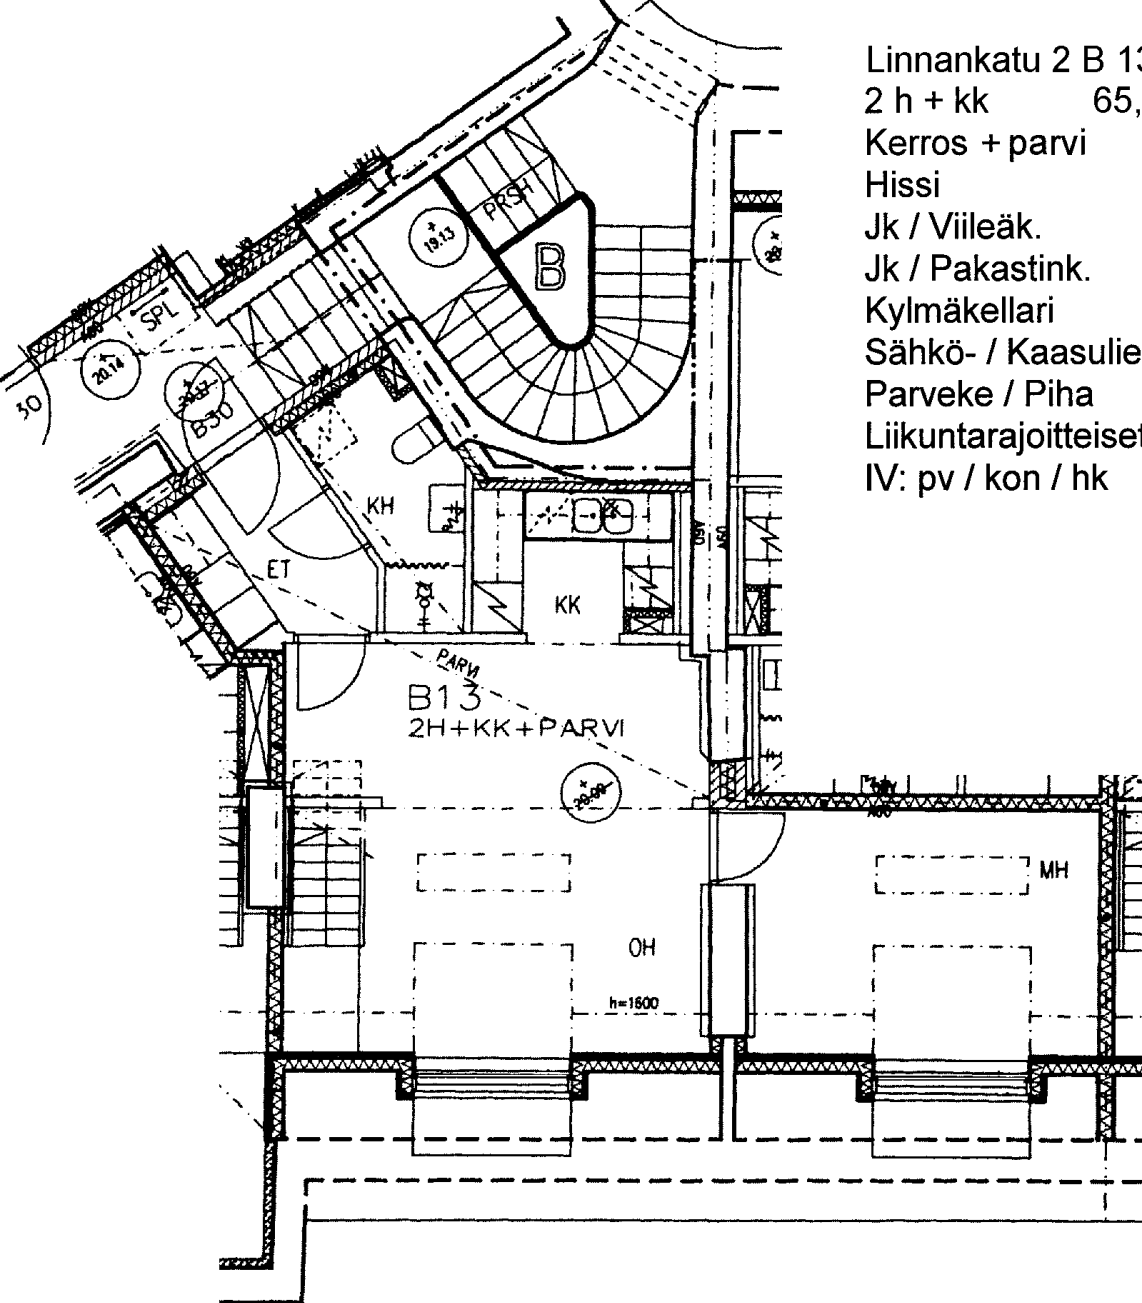

Linnankatu 2 B 13

2 h + kk 65,2 m²

Kerros + parvi

Hissi

Jk / Viileäk.

Jk / Pakastink.

Kylmäkellari

Sähkö- / Kaasuliesi

Parveke / Piha

Liikuntarajoitteiset

IV: pv / kon / hk

5
X
S
E
H