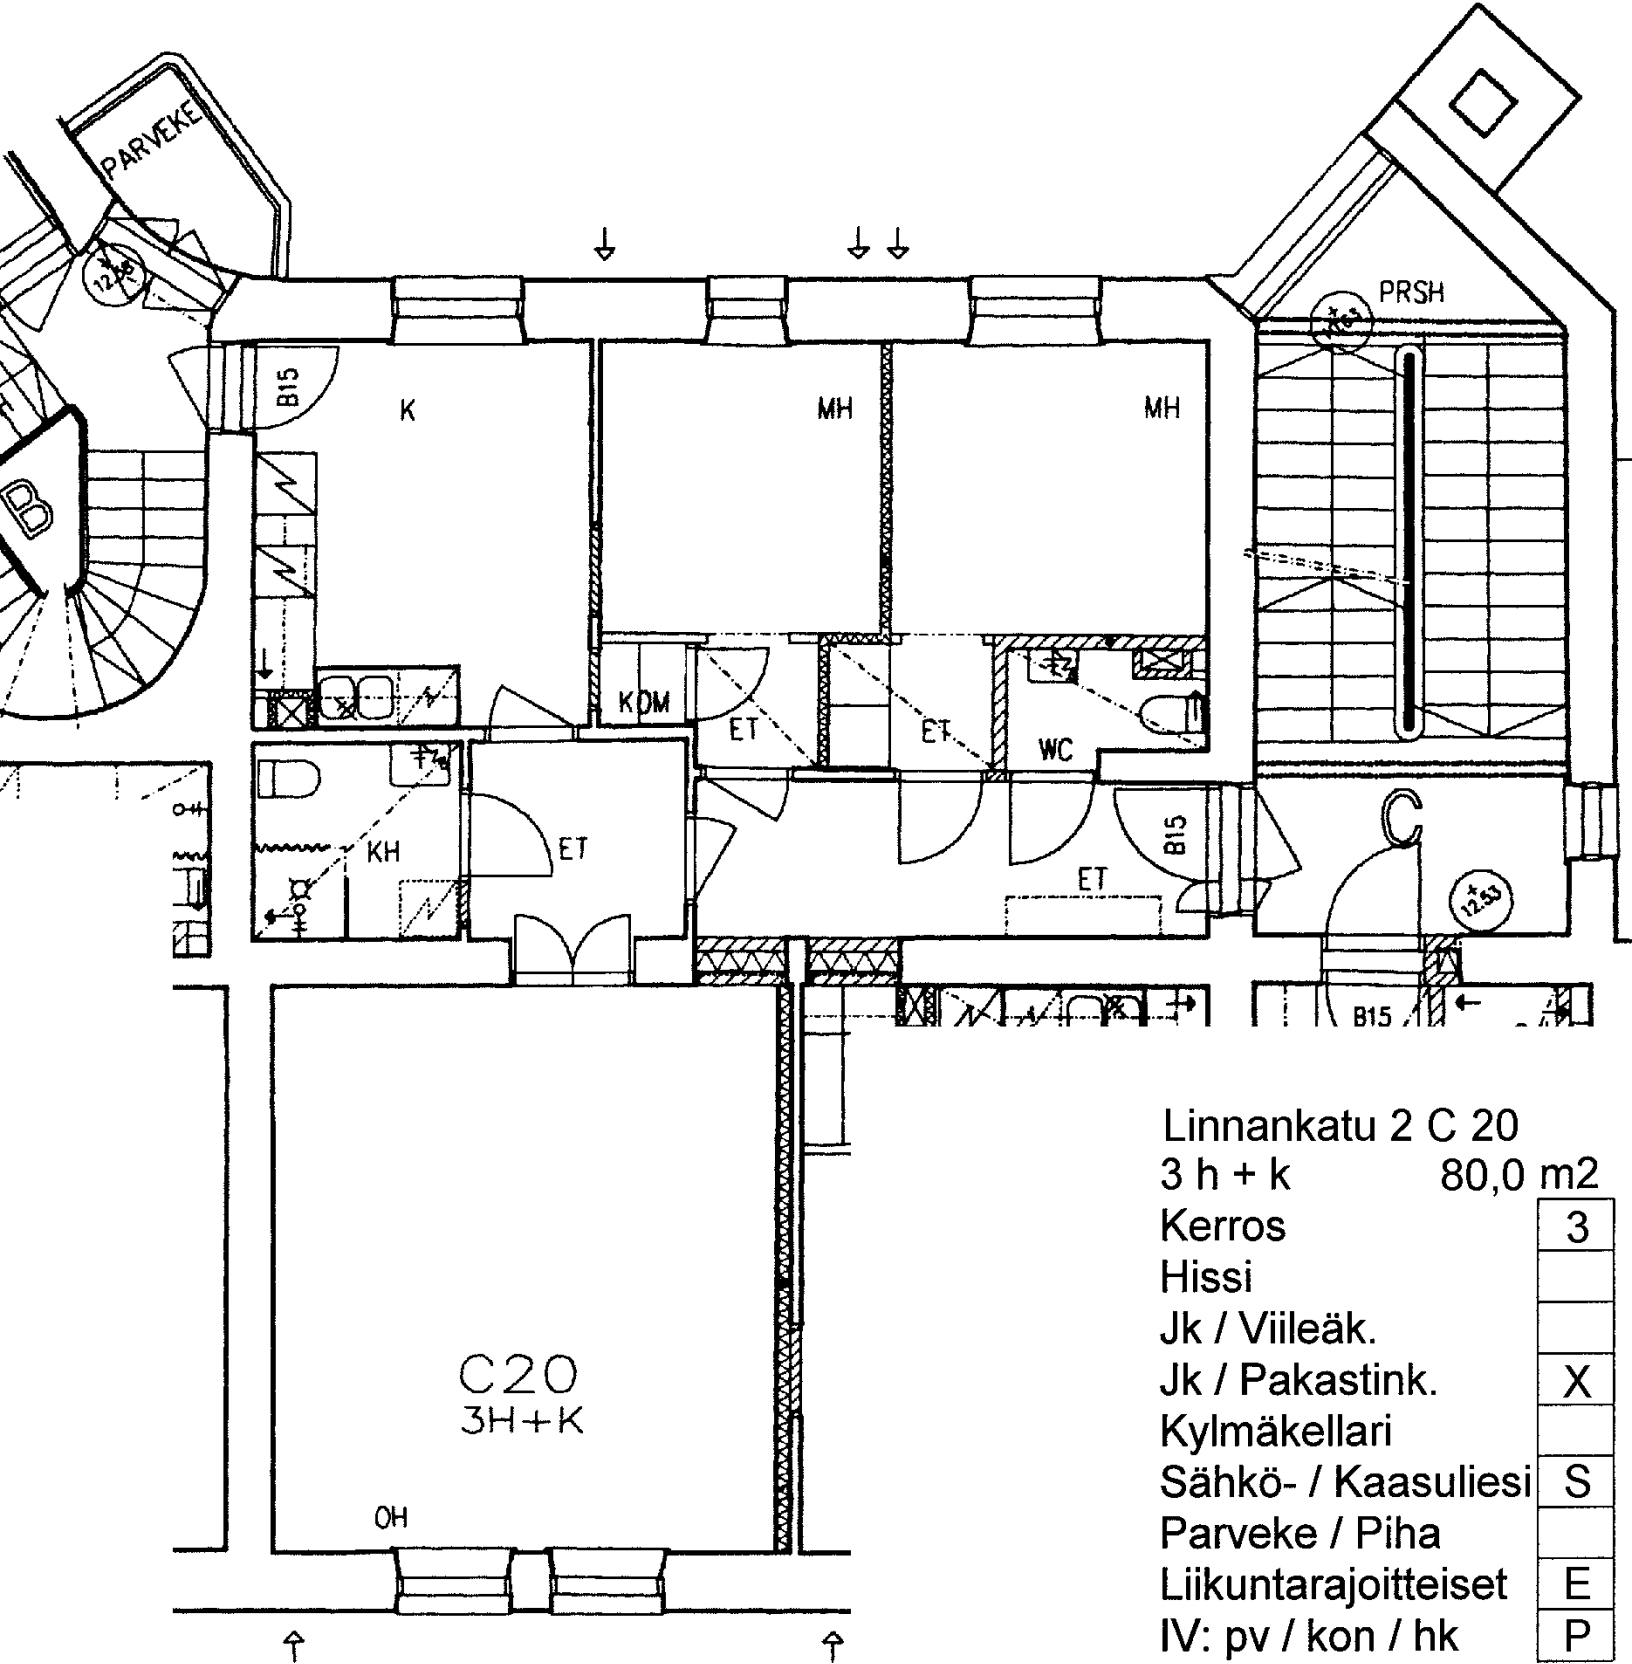

| |
|---|
| E |
|---|

IV: pv / kon / hk

| |
|---|
| P |
|---|

Linnankatu 2 C 19
 1 h + tk 39,0 m²

| | |
|----------------------|---|
| Kerros | 3 |
| Hissi | |
| Jk / Viileäk. | |
| Jk / Pakastink. | |
| Kylmäkellari | |
| Sähkö- / Kaasuliesi | S |
| Parveke / Piha | |
| Liikuntarajoitteiset | E |
| IV: pv / kon / hk | P |