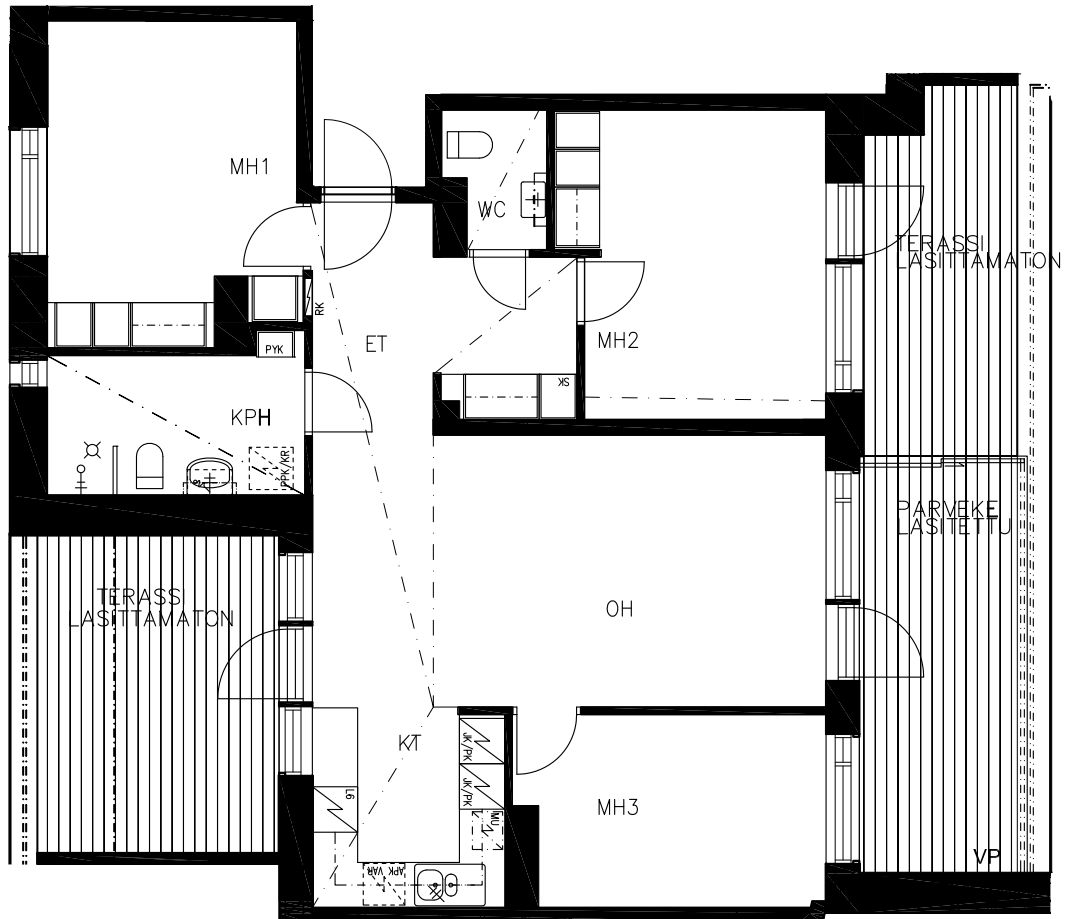

07.05.2012

JK/PK	jääkaappipakastin
JK VAR	kylmälaittevaraus
L6	liesi, lev. 600mm
MU	mikroaaltouunivaraus
APK VAR	astianpesukonevaraus
SK	siivouskomero
PYK	pyykkikaappi
PPK	pyykinpesukonevaraus
KR	kuivausrumpuvaraus
PPK/KR	pesutornivaraus
RK	ryhmäkeskus
LTO	ilmanvaihtokone

Huom.  
-eri kerrosten samankokoiset asunnot saattavat hieman poiketa toisistaan  
-muutokset asunnoissa mahdollisia

SIJAINTIKAAVIO