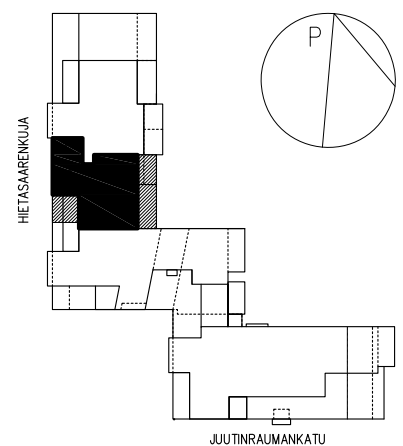

07.05.2012

JK/PK	jääkaappipakastin
JK VAR	kylmälaittevaraus
L6	liesi, lev. 600mm
MU	mikroaaltouunivaraus
APK VAR	astianpesukonevaraus
SK	siivouskomero
PYK	pyykkikaappi
PPK	pyykinpesukonevaraus
KR	kuivausrumpuvaraus
PPK/KR	pesutornivaraus
RK	ryhmäkeskus
LTO	ilmanvaihtokone

Huom.  
-eri kerrosten samankokoiset asunnot saattavat hieman poiketa toisistaan  
-muutokset asunnoissa mahdollisia

SIJAINTIKAAVIO