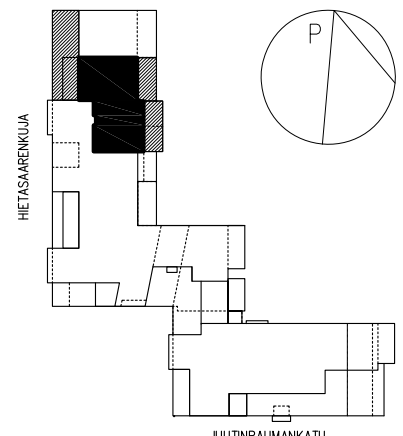

07.05.2012

JK/PK	jääkaappipakastin
JK VAR	kylmälaitevaraus
L6	liesi, lev. 600mm
MU	mikroaaltouunivaraus
APK VAR	astianpesukonevaraus
SK	siivouskomero
PYK	pyykkikaappi
PPK	pyykinpesukonevaraus
KR	kuivausrumpuvaraus
PPK/KR	pesutornivaraus
RK	ryhmäkeskus
LTO	ilmanvaihtokone

Huom.

- eri kerrosten samankokoiset asunnot saattavat hieman poiketa toisistaan
- muutokset asunnoissa mahdollisia

JUUTINRAUMANKATU

SIJAINTIKAAVIO