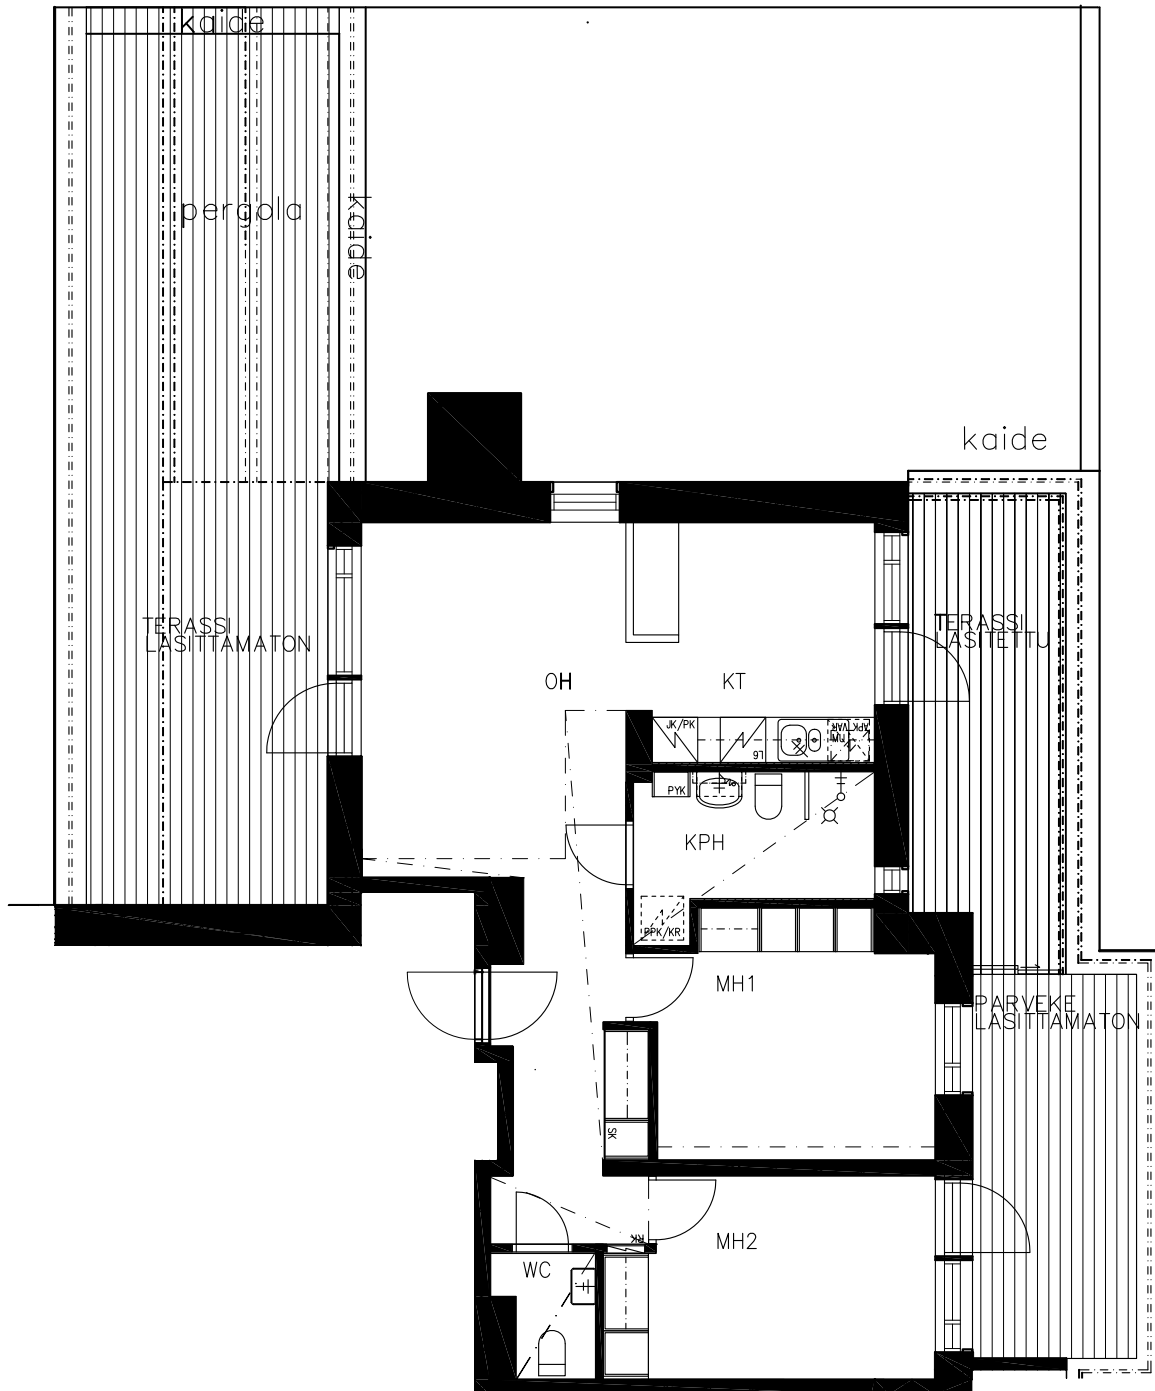

07.05.2012

JK/PK	jääkaappipakastin
JK VAR	kylmälaitevaraus
L6	liesi, lev. 600mm
MU	mikroaaltouunivaraus
APK VAR	astianpesukonevaraus
SK	siivouskomero
PYK	pyykkikaappi
PPK	pyykinpesukonevaraus
KR	kuivausrumpuvaraus
PPK/KR	pesutornivaraus
RK	ryhmäkeskus
LTO	ilmanvaihtokone

Huom.

- eri kerrosten samankokoiset asunnot saattavat hieman poiketa toisistaan
- muutokset asunnoissa mahdollisia

JUUTINRAUMANKATU

SIJAINTIKAAVIO