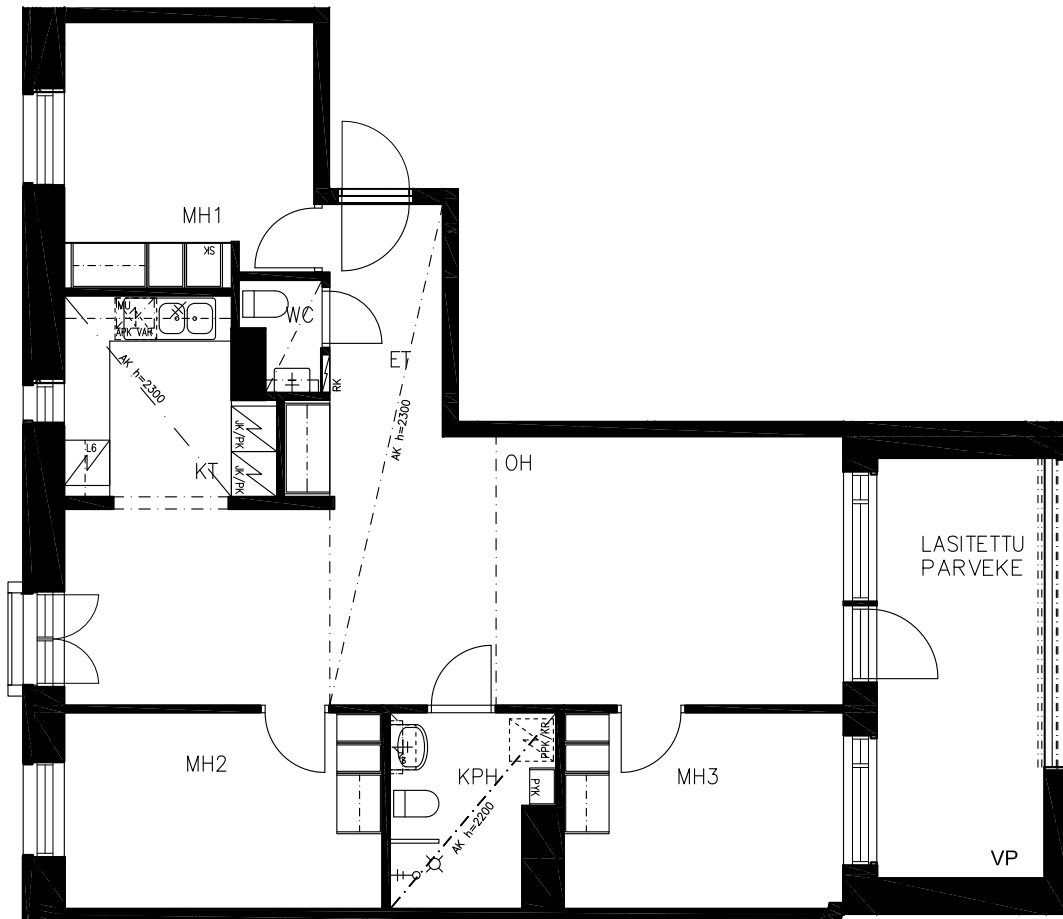

07.05.2012

JK/PK	jääkaappipakastin
JK VAR	kylmälaitevaraus
L6	liesi, lev. 600mm
MU	mikroaaltouunivaraus
APK VAR	astianpesukonevaraus
SK	siivouskomero
PYK	pyykkikaappi
PPK	pyykinpesukonevaraus
KR	kuivausrumpuvaraus
PPK/KR	pesutornivaraus
RK	ryhmäkeskus
LTO	ilmanvaihtokone

Huom.  
-eri kerrosten samankokoiset asunnot saattavat hieman poiketa toisistaan  
-muutokset asunnoissa mahdollisia

SIJAINTIKAAVIO