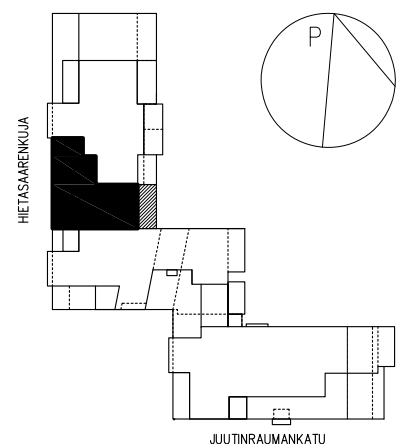

07.05.2012

JK/PK	jääkaappipakastin
JK VAR	kylmälaitevaraus
L6	liesi, lev. 600mm
MU	mikroaaltouunivaraus
APK VAR	astianpesukonevaraus
SK	siivouskomero
PYK	pyykkikaappi
PPK	pyykinpesukonevaraus
KR	kuivausrumpuvaraus
PPK/KR	pesutornivaraus
RK	ryhmäkeskus
LTO	ilmanvaihtokone

Huom.  
-eri kerrosten samankokoiset asunnot saattavat hieman poiketa toisistaan  
-muutokset asunnoissa mahdollisia

SIJAINTIKAAVIO