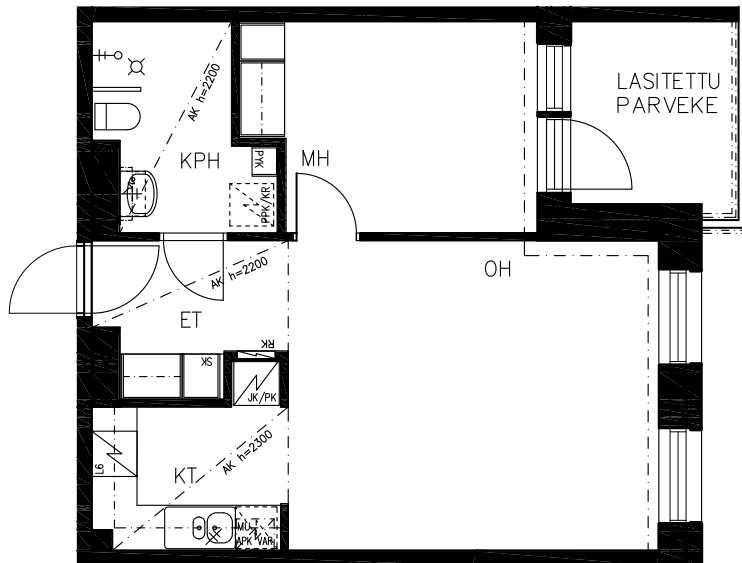

# ATT / KIINT. OY JUUTINRAUMANKATU 3

2h+kt 47,0m<sup>2</sup>  
 AS C45, 2.krs  
 C49, 3.krs  
 C53, 4.krs

07.05.2012

JK/PK	jääkaappipakastin
JK VAR	kylmälaitevaraus
L6	liesi, lev. 600mm
MU	mikroaaltouunivaraus
APK VAR	astianpesukonevaraus
SK	siivouskomero
PYK	pyykkikaappi
PPK	pyykinpesukonevaraus
KR	kuivausrumpuvaraus
PPK/KR	pesutornivaraus
RK	ryhmäkeskus
LTO	ilmanvaihtokone

Huom.  
 -eri kerrosten samankokoiset asunnot saattavat hieman poiketa toisistaan  
 -muutokset asunnoissa mahdollisia

JUUTINRAUMANKATU

SIJAINTIKAAVIO