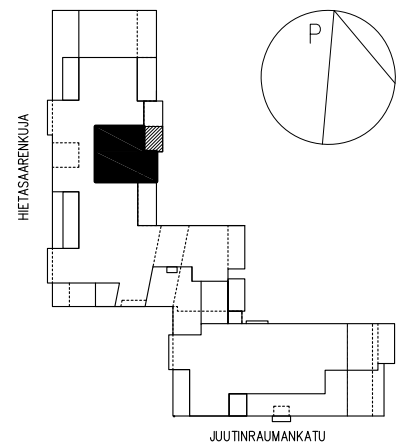

# ATT / KIINT. OY JUUTINRAUMANKATU 3

2h+kt 47,0m<sup>2</sup>  
 AS C45, 2.krs  
 C49, 3.krs  
 C53, 4.krs

07.05.2012

JK/PK	jääkaappipakastin
JK VAR	kylmälaitevaraus
L6	liesi, lev. 600mm
MU	mikroaaltouunivaraus
APK VAR	astianpesukonevaraus
SK	siivouskomero
PYK	pyykkikaappi
PPK	pyykinpesukonevaraus
KR	kuivausrumpuvaraus
PPK/KR	pesutornivaraus
RK	ryhmäkeskus
LTO	ilmanvaihtokone

Huom.  
 -eri kerrosten samankokoiset asunnot saattavat hieman poiketa toisistaan  
 -muutokset asunnoissa mahdollisia

JUUTINRAUMANKATU

SIJAINTIKAAVIO