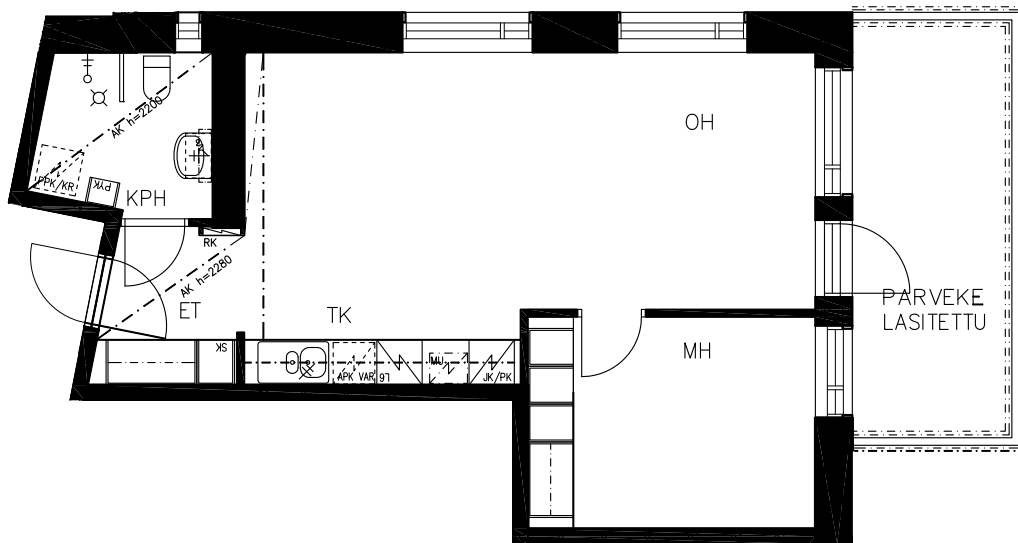

07.05.2012

JK/PK	jääkaappipakastin
JK VAR	kylmälaitevaraus
L6	liesi, lev. 600mm
MU	mikroaaltouunivaraus
APK VAR	astianpesukonevaraus
SK	siivouskomero
PYK	pyykkikaappi
PPK	pyykinpesukonevaraus
KR	kuivausrumpuvaraus
PPK/KR	pesutornivaraus
RK	ryhmäkeskus
LTO	ilmanvaihtokone

Huom.

- eri kerrosten samankokoiset asunnot saattavat hieman poiketa toisistaan
- muutokset asunnoissa mahdollisia

SIJAINTIKAAVIO