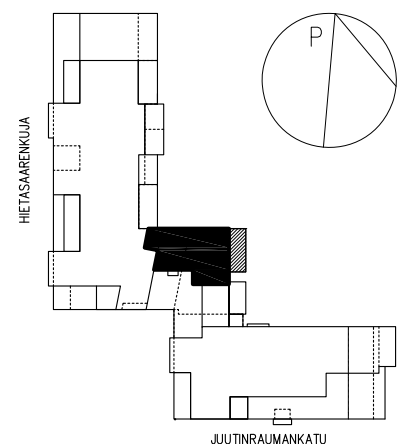

07.05.2012

JK/PK	jääkaappipakastin
JK VAR	kylmälaitevaraus
L6	liesi, lev. 600mm
MU	mikroaaltouunivaraus
APK VAR	astianpesukonevaraus
SK	siivouskomero
PYK	pyykkikaappi
PPK	pyykinpesukonevaraus
KR	kuivausrumpuvaraus
PPK/KR	pesutornivaraus
RK	ryhmäkeskus
LTO	ilmanvaihtokone

Huom.

- eri kerrosten samankokoiset asunnot saattavat hieman poiketa toisistaan
- muutokset asunnoissa mahdollisia

SIJAINTIKAAVIO