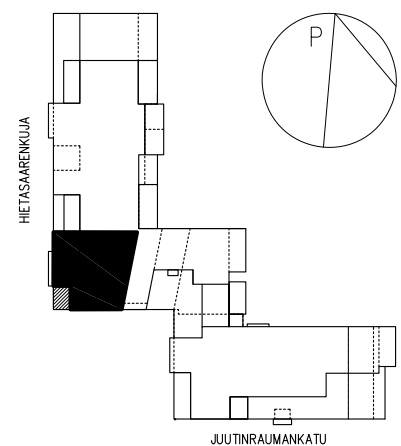

07.05.2012

JK/PK	jääkaappipakastin
JK VAR	kylmälaitevaraus
L6	liesi, lev. 600mm
MU	mikroaaltouunivaraus
APK VAR	astianpesukonevaraus
SK	siivouskomero
PYK	pyykkikaappi
PPK	pyykinpesukonevaraus
KR	kuivausrumpuvaraus
PPK/KR	pesutornivaraus
RK	ryhmäkeskus
LTO	ilmanvaihtokone

Huom.

- eri kerrosten samankokoiset asunnot saattavat hieman poiketa toisistaan
- muutokset asunnoissa mahdollisia

SIJAINTIKAAVIO