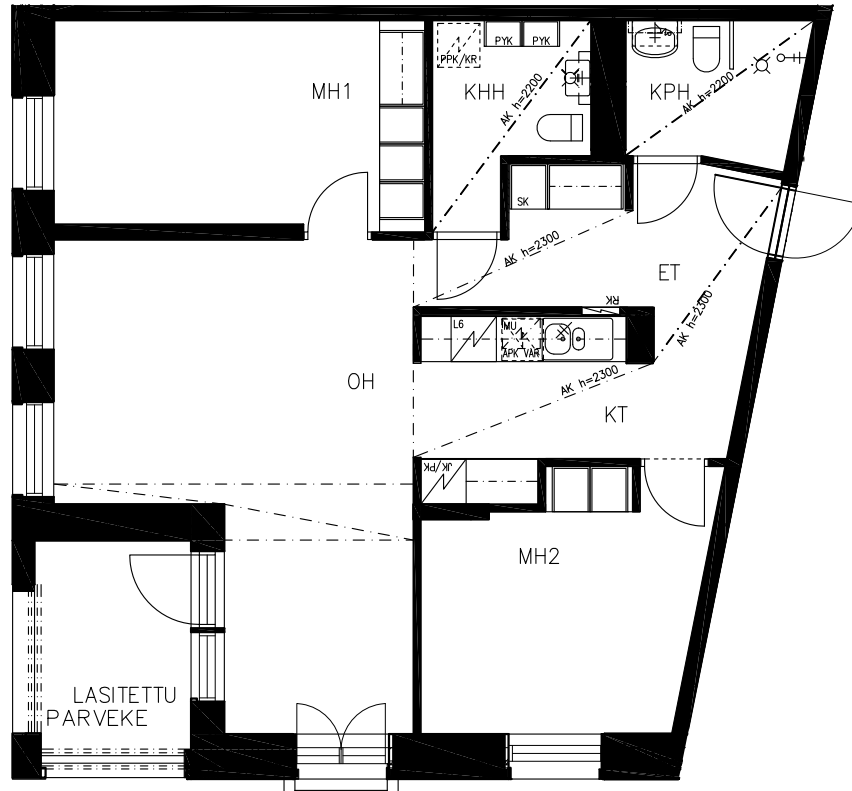

07.05.2012

JK/PK	jääkaappipakastin
JK VAR	kylmälaitevaraus
L6	liesi, lev. 600mm
MU	mikroaaltouunivaraus
APK VAR	astianpesukonevaraus
SK	siivouskomero
PYK	pyykkikaappi
PPK	pyykinpesukonevaraus
KR	kuivausrumpuvaraus
PPK/KR	pesutornivaraus
RK	ryhmäkeskus
LTO	ilmanvaihtokone

Huom.

- eri kerrosten samankokoiset asunnot saattavat hieman poiketa toisistaan
- muutokset asunnoissa mahdollisia

SIJAINTIKAAVIO