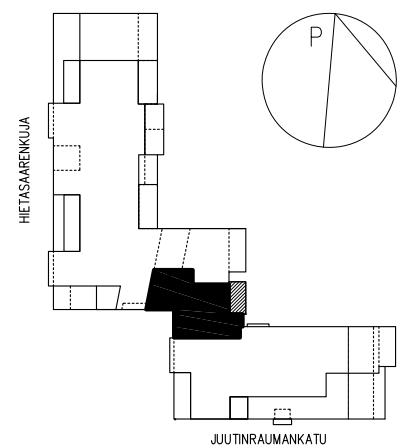

07.05.2012

JK/PK	jääkaappipakastin
JK VAR	kylmälaitevaraus
L6	liesi, lev. 600mm
MU	mikroaaltouunivaraus
APK VAR	astianpesukonevaraus
SK	siivouskomero
PYK	pyykkikaappi
PPK	pyykinpesukonevaraus
KR	kuivausrumpuvaraus
PPK/KR	pesutornivaraus
RK	ryhmäkeskus
LTO	ilmanvaihtokone

Huom.

- eri kerrosten samankokoiset asunnot saattavat hieman poiketa toisistaan
- muutokset asunnoissa mahdollisia

JUUTINRAUMANKATU

SIJAINTIKAAVIO