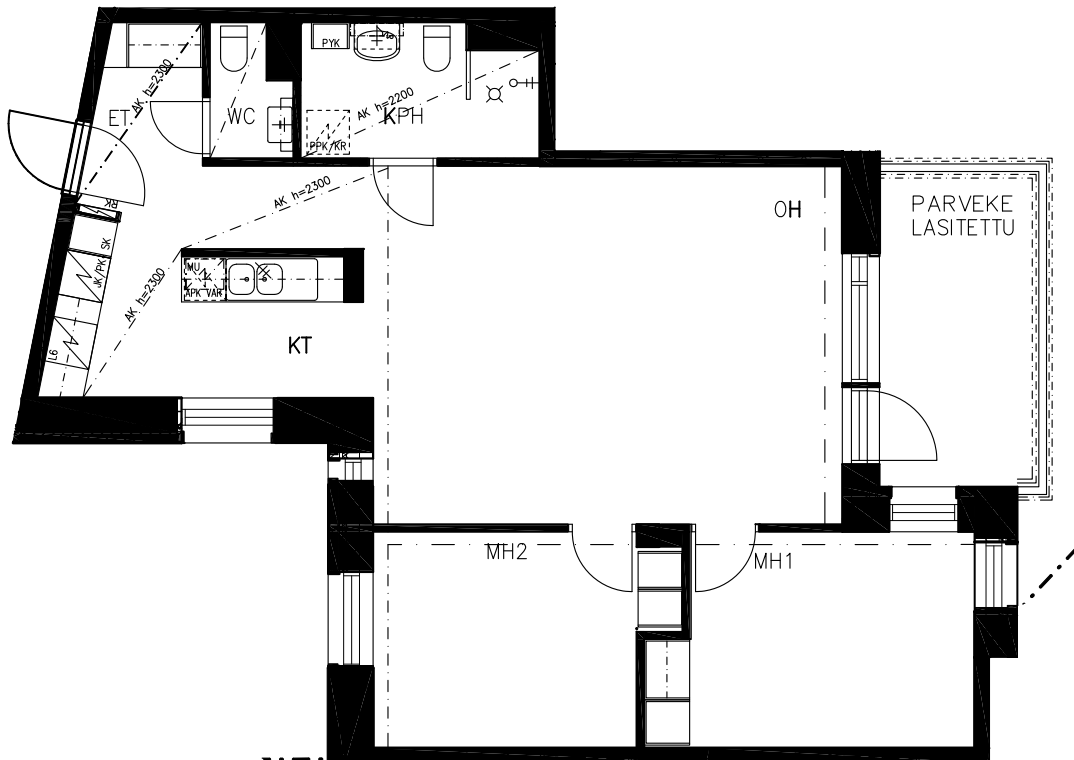

07.05.2012

JK/PK	jääkaappipakastin
JK VAR	kylmälaitevaraus
L6	liesi, lev. 600mm
MU	mikroaaltouunivaraus
APK VAR	astianpesukonevaraus
SK	siivouskomero
PYK	pyykkikaappi
PPK	pyykinpesukonevaraus
KR	kuivausrumpuvaraus
PPK/KR	pesutornivaraus
RK	ryhmäkeskus
LTO	ilmanvaihtokone

Huom.

- eri kerrosten samankokoiset asunnot saattavat hieman poiketa toisistaan
- muutokset asunnoissa mahdollisia

JUUTINRAUMANKATU

SIJAINTIKAAVIO