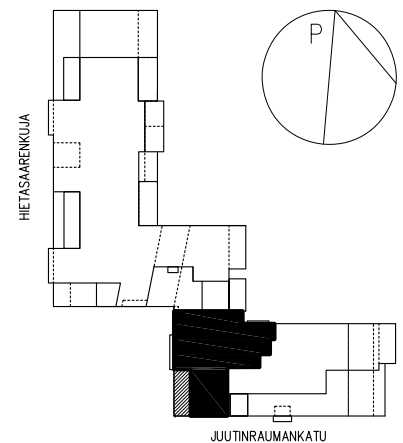

07.05.2012

JK/PK	jääkaappipakastin
JK VAR	kylmälaitevaraus
L6	liesi, lev. 600mm
MU	mikroaaltouunivaraus
APK VAR	astianpesukonevaraus
SK	siivouskomero
PYK	pyykkikaappi
PPK	pyykinpesukonevaraus
KR	kuivausrumpuvaraus
PPK/KR	pesutornivaraus
RK	ryhmäkeskus
LTO	ilmanvaihtokone

Huom.
-eri kerrosten samankokoiset asunnot saattavat hieman poiketa toisistaan
-muutokset asunnoissa mahdollisia

SIJAINTIKAAVIO