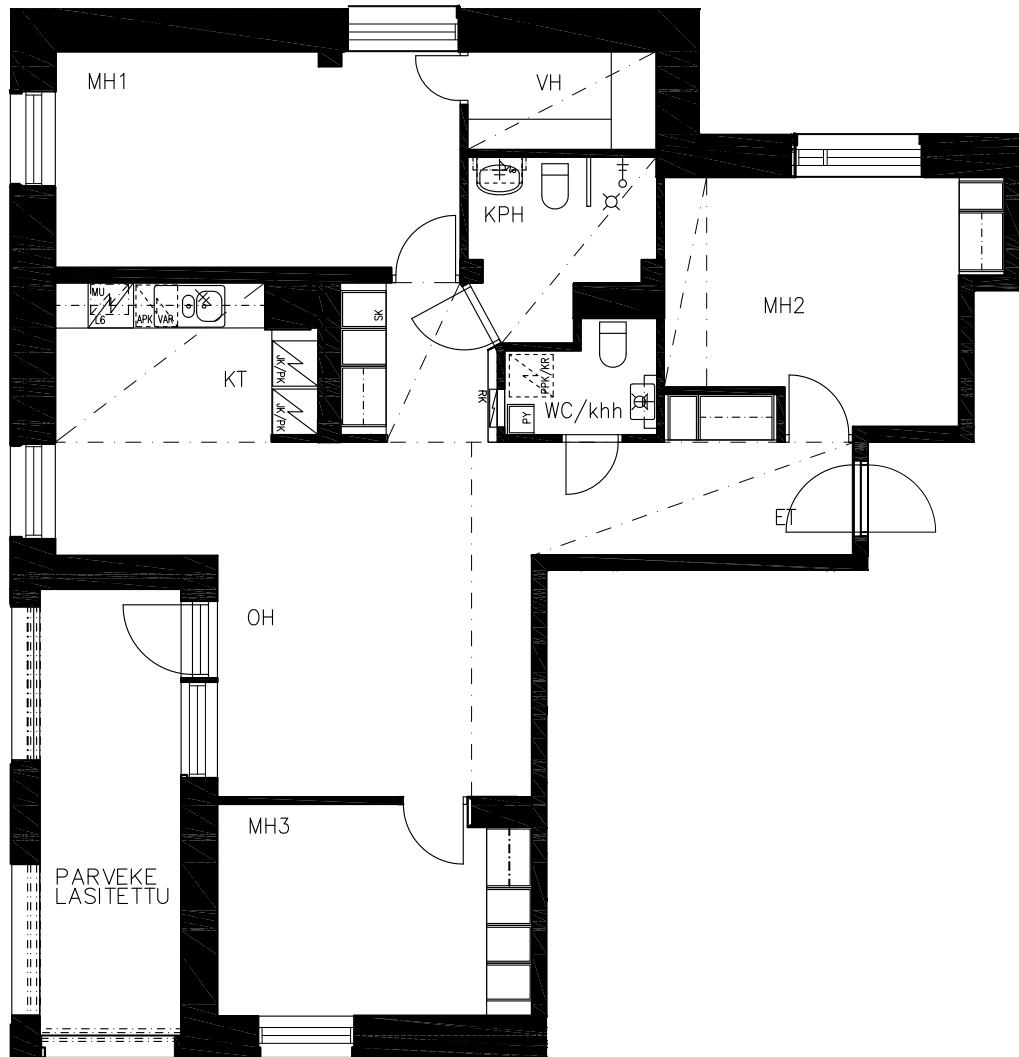

07.05.2012

JK/PK	jääkaappipakastin
JK VAR	kylmälaitevaraus
L6	liesi, lev. 600mm
MU	mikroaaltouunivaraus
APK VAR	astianpesukonevaraus
SK	siivouskomero
PYK	pyykkikaappi
PPK	pyykinpesukonevaraus
KR	kuivausrumpuvaraus
PPK/KR	pesutornivaraus
RK	ryhmäkeskus
LTO	ilmanvaihtokone

Huom.
-eri kerrosten samankokoiset asunnot saattavat hieman poiketa toisistaan
-muutokset asunnoissa mahdollisia

SIJAINTIKAAVIO