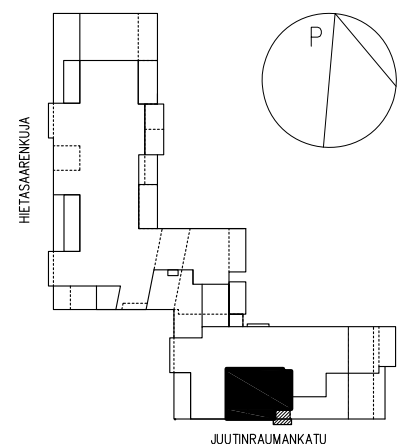

# ATT / KIINT. OY JUUTINRAUMANKATU 3

2h+kt 46,0m<sup>2</sup>

AS A5, 2.krs

A9, 3.krs

A17, 5.krs

5 m

07.05.2012

JK/PK	jääkaappipakastin
JK VAR	kylmälaitevaraus
L6	liesi, lev. 600mm
MU	mikroaaltouunivaraus
APK VAR	astianpesukonevaraus
SK	siivouskomero
PYK	pyykkikaappi
PPK	pyykinpesukonevaraus
KR	kuivausrumpuvaraus
PPK/KR	pesutornivaraus
RK	ryhmäkeskus
LTO	ilmanvaihtokone

Huom.  
-eri kerrosten samankokoiset asunnot saattavat hieman poiketa toisistaan  
-muutokset asunnoissa mahdollisia

JUUTINRAUMANKATU

SIJAINTIKAAVIO