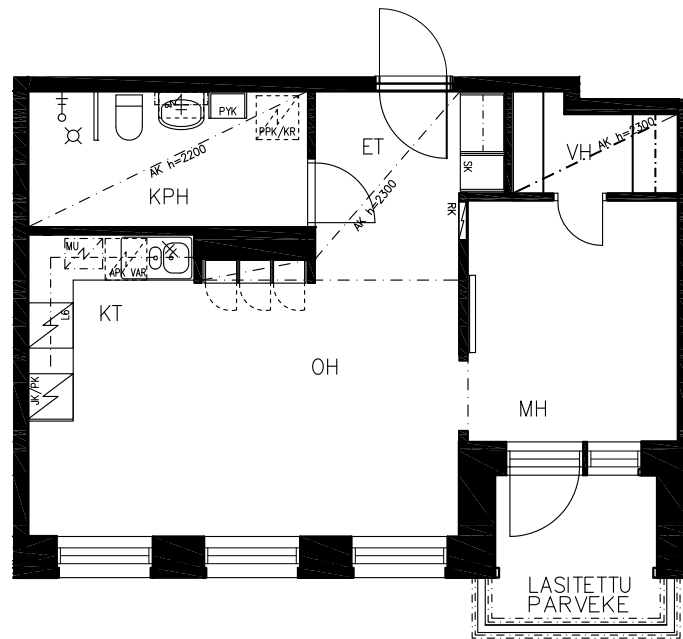

# ATT / KIINT. OY JUUTINRAUMANKATU 3

2h+kt 46,0m<sup>2</sup>

AS A5, 2.krs

A9, 3.krs

A17, 5.krs

5 m

07.05.2012

JK/PK	jääkaappipakastin
JK VAR	kylmälaitevaraus
L6	liesi, lev. 600mm
MU	mikroaaltouunivaraus
APK VAR	astianpesukonevaraus
SK	siivouskomero
PYK	pyykkikaappi
PPK	pyykinpesukonevaraus
KR	kuivausrumpuvaraus
PPK/KR	pesutornivaraus
RK	ryhmäkeskus
LTO	ilmanvaihtokone

Huom.  
-eri kerrosten samankokoiset asunnot saattavat hieman poiketa toisistaan  
-muutokset asunnoissa mahdollisia

JUUTINRAUMANKATU

SIJAINTIKAAVIO