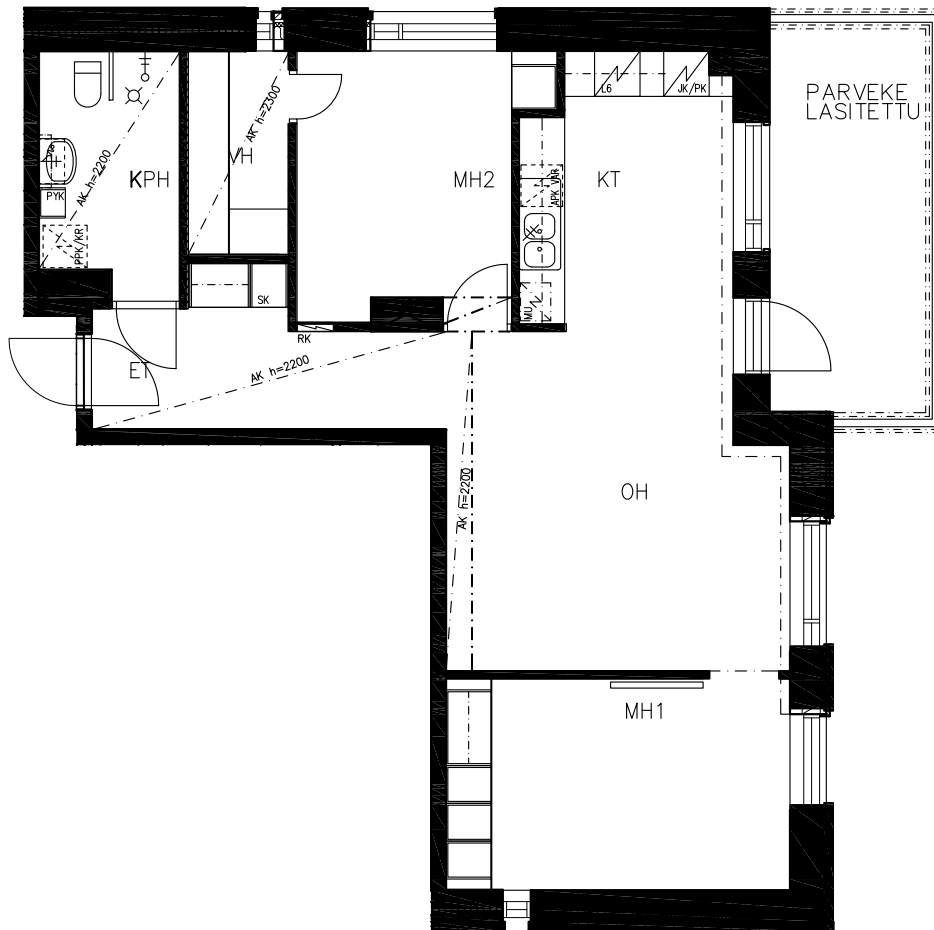

07.05.2012

JK/PK	jääkaappipakastin
JK VAR	kylmälaitevaraus
L6	liesi, lev. 600mm
MU	mikroaaltouunivaraus
APK VAR	astianpesukonevaraus
SK	siivouskomero
PYK	pyykkikaappi
PPK	pyykinpesukonevaraus
KR	kuivausrumpuvaraus
PPK/KR	pesutornivaraus
RK	ryhmäkeskus
LTO	ilmanvaihtokone

Huom.
-eri kerrosten samankokoiset asunnot saattavat hieman poiketa toisistaan
-muutokset asunnoissa mahdollisia

JUUTINRAUMANKATU

SIJAINTIKAAVIO