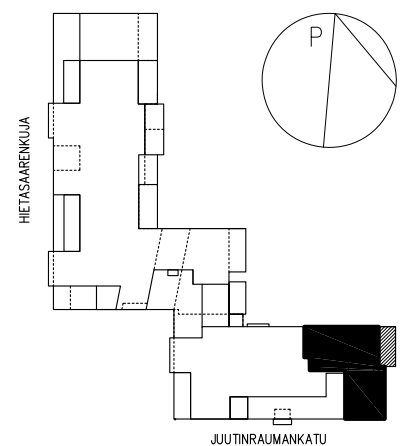

07.05.2012

JK/PK	jääkaappipakastin
JK VAR	kylmälaitevaraus
L6	liesi, lev. 600mm
MU	mikroaaltouunivaraus
APK VAR	astianpesukonevaraus
SK	siivouskomero
PYK	pyykkikaappi
PPK	pyykinpesukonevaraus
KR	kuivausrumpuvaraus
PPK/KR	pesutornivaraus
RK	ryhmäkeskus
LTO	ilmanvaihtokone

Huom.
-eri kerrosten samankokoiset asunnot saattavat hieman poiketa toisistaan
-muutokset asunnoissa mahdollisia

JUUTINRAUMANKATU

SIJAINTIKAAVIO