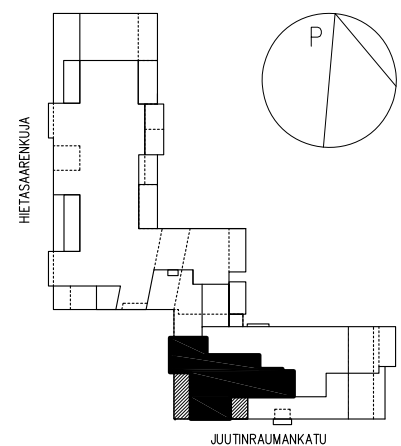

07.05.2012

JK/PK	jääkaappipakastin
JK VAR	kylmälaitevaraus
L6	liesi, lev. 600mm
MU	mikroaaltouunivaraus
APK VAR	astianpesukonevaraus
SK	siivouskomero
PYK	pyykkikaappi
PPK	pyykinpesukonevaraus
KR	kuivausrumpuvaraus
PPK/KR	pesutornivaraus
RK	ryhmäkeskus
LTO	ilmanvaihtokone

Huom.  
-eri kerrosten samankokoiset asunnot saattavat hieman poiketa toisistaan  
-muutokset asunnoissa mahdollisia

JUUTINRAUMANKATU

SIJAINTIKAAVIO