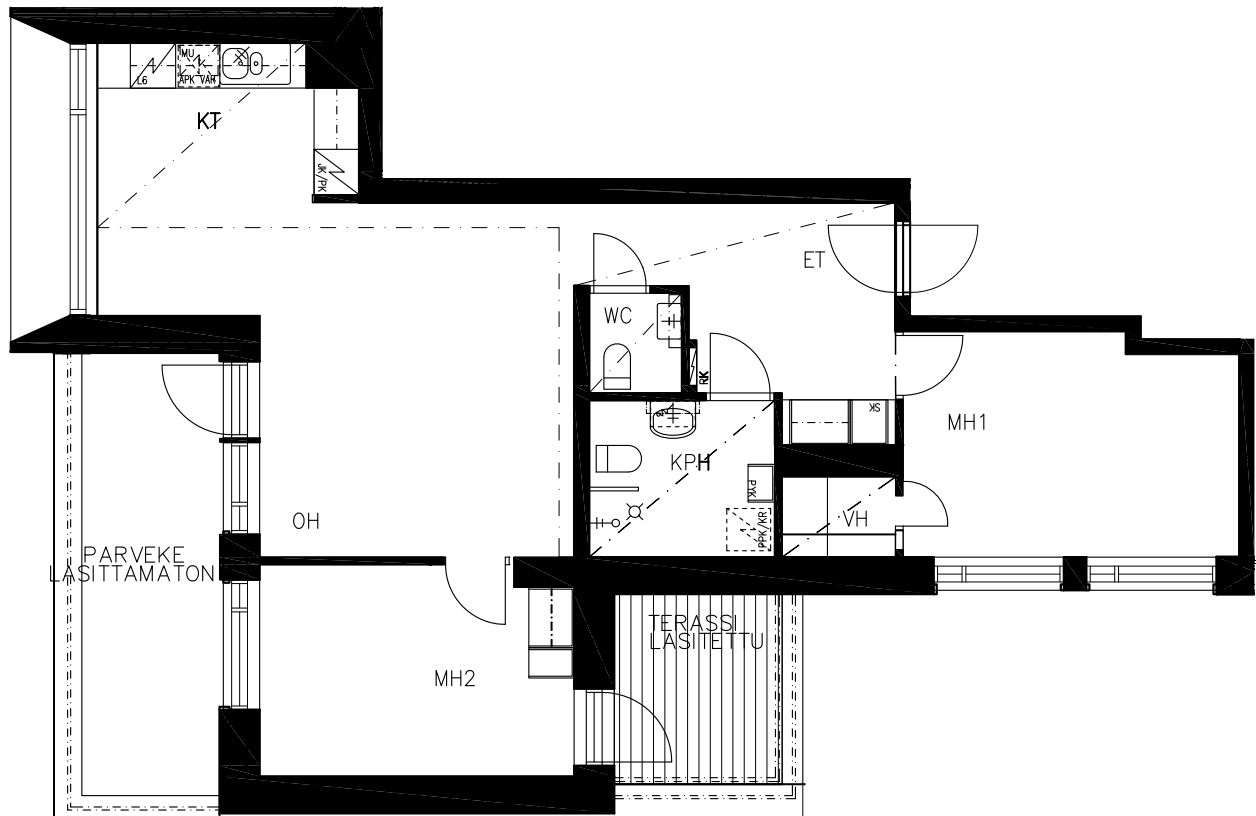

07.05.2012

JK/PK	jääkaappipakastin
JK VAR	kylmälaitevaraus
L6	liesi, lev. 600mm
MU	mikroaaltouunivaraus
APK VAR	astianpesukonevaraus
SK	siivouskomero
PYK	pyykkikaappi
PPK	pyykinpesukonevaraus
KR	kuivausrumpuvaraus
PPK/KR	pesutornivaraus
RK	ryhmäkeskus
LTO	ilmanvaihtokone

Huom.  
-eri kerrosten samankokoiset asunnot saattavat hieman poiketa toisistaan  
-muutokset asunnoissa mahdollisia

JUUTINRAUMANKATU

SIJAINTIKAAVIO