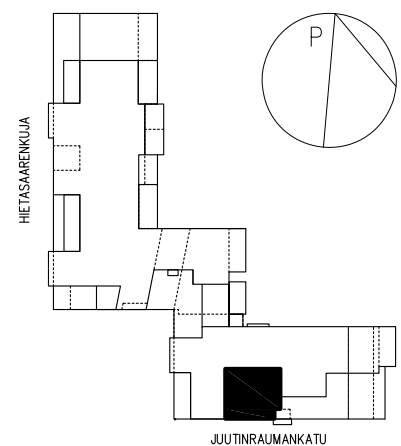

07.05.2012

JK/PK	jääkaappipakastin
JK VAR	kylmälaitevaraus
L6	liesi, lev. 600mm
MU	mikroaaltouunivaraus
APK VAR	astianpesukonevaraus
SK	siivouskomero
PYK	pyykkikaappi
PPK	pyykinpesukonevaraus
KR	kuivausrumpuvaraus
PPK/KR	pesutornivaraus
RK	ryhmäkeskus
LTO	ilmanvaihtokone

Huom.
-eri kerrosten samankokoiset asunnot saattavat hieman poiketa toisistaan
-muutokset asunnoissa mahdollisia

SIJAINTIKAAVIO