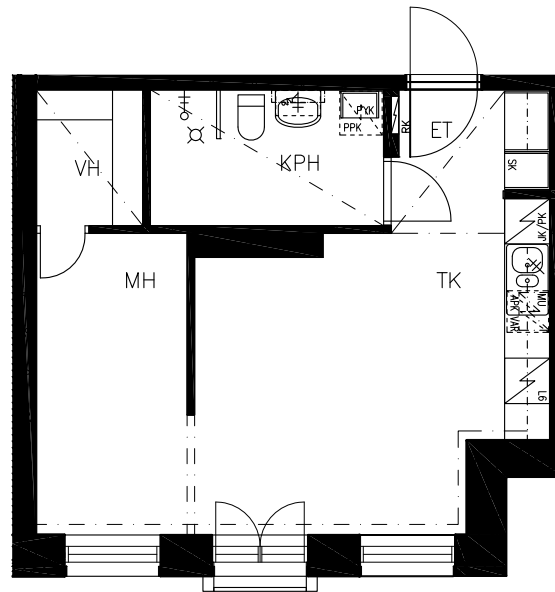

07.05.2012

JK/PK	jääkaappipakastin
JK VAR	kylmälaitevaraus
L6	liesi, lev. 600mm
MU	mikroaaltouunivaraus
APK VAR	astianpesukonevaraus
SK	siivouskomero
PYK	pyykkikaappi
PPK	pyykinpesukonevaraus
KR	kuivausrumpuvaraus
PPK/KR	pesutornivaraus
RK	ryhmäkeskus
LTO	ilmanvaihtokone

Huom.
-eri kerrosten samankokoiset asunnot saattavat hieman poiketa toisistaan
-muutokset asunnoissa mahdollisia

SIJAINTIKAAVIO