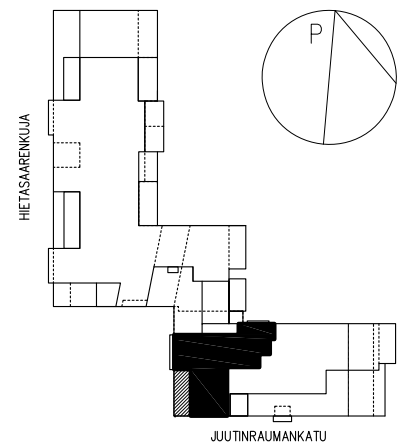

07.05.2012

JK/PK	jääkaappipakastin
JK VAR	kylmälaitevaraus
L6	liesi, lev. 600mm
MU	mikroaaltouunivaraus
APK VAR	astianpesukonevaraus
SK	siivouskomero
PYK	pyykkikaappi
PPK	pyykinpesukonevaraus
KR	kuivausrumpuvaraus
PPK/KR	pesutornivaraus
RK	ryhmäkeskus
LTO	ilmanvaihtokone

Huom.
-eri kerrosten samankokoiset asunnot saattavat hieman poiketa toisistaan
-muutokset asunnoissa mahdollisia

JUUTINRAUMANKATU

SIJAINTIKAAVIO