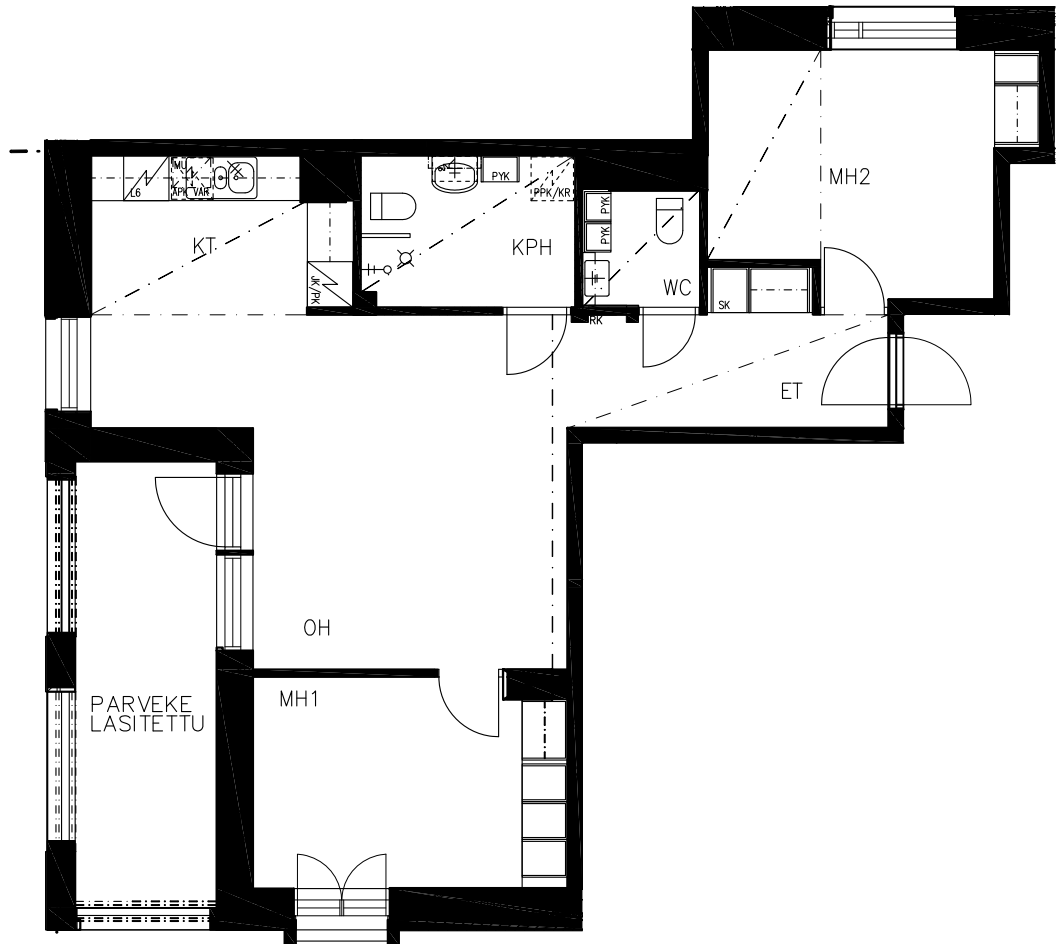

07.05.2012

JK/PK	jääkaappipakastin
JK VAR	kylmälaitevaraus
L6	liesi, lev. 600mm
MU	mikroaaltouunivaraus
APK VAR	astianpesukonevaraus
SK	siivouskomero
PYK	pyykkikaappi
PPK	pyykinpesukonevaraus
KR	kuivausrumpuvaraus
PPK/KR	pesutornivaraus
RK	ryhmäkeskus
LTO	ilmanvaihtokone

Huom.
-eri kerrosten samankokoiset asunnot saattavat hieman poiketa toisistaan
-muutokset asunnoissa mahdollisia

JUUTINRAUMANKATU

SIJAINTIKAAVIO