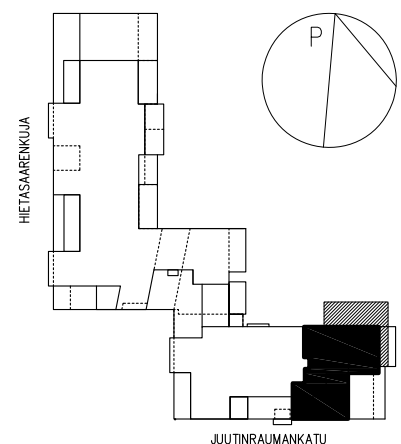

07.05.2012

JK/PK	jääkaappipakastin
JK VAR	kylmälaitevaraus
L6	liesi, lev. 600mm
MU	mikroaaltouunivaraus
APK VAR	astianpesukonevaraus
SK	siivouskomero
PYK	pyykkikaappi
PPK	pyykinpesukonevaraus
KR	kuivausrumpuvaraus
PPK/KR	pesutornivaraus
RK	ryhmäkeskus
LTO	ilmanvaihtokone

Huom.

- eri kerrosten samankokoiset asunnot saattavat hieman poiketa toisistaan
- muutokset asunnoissa mahdollisia

JUUTINRAUMANKATU

SIJAINTIKAAVIO