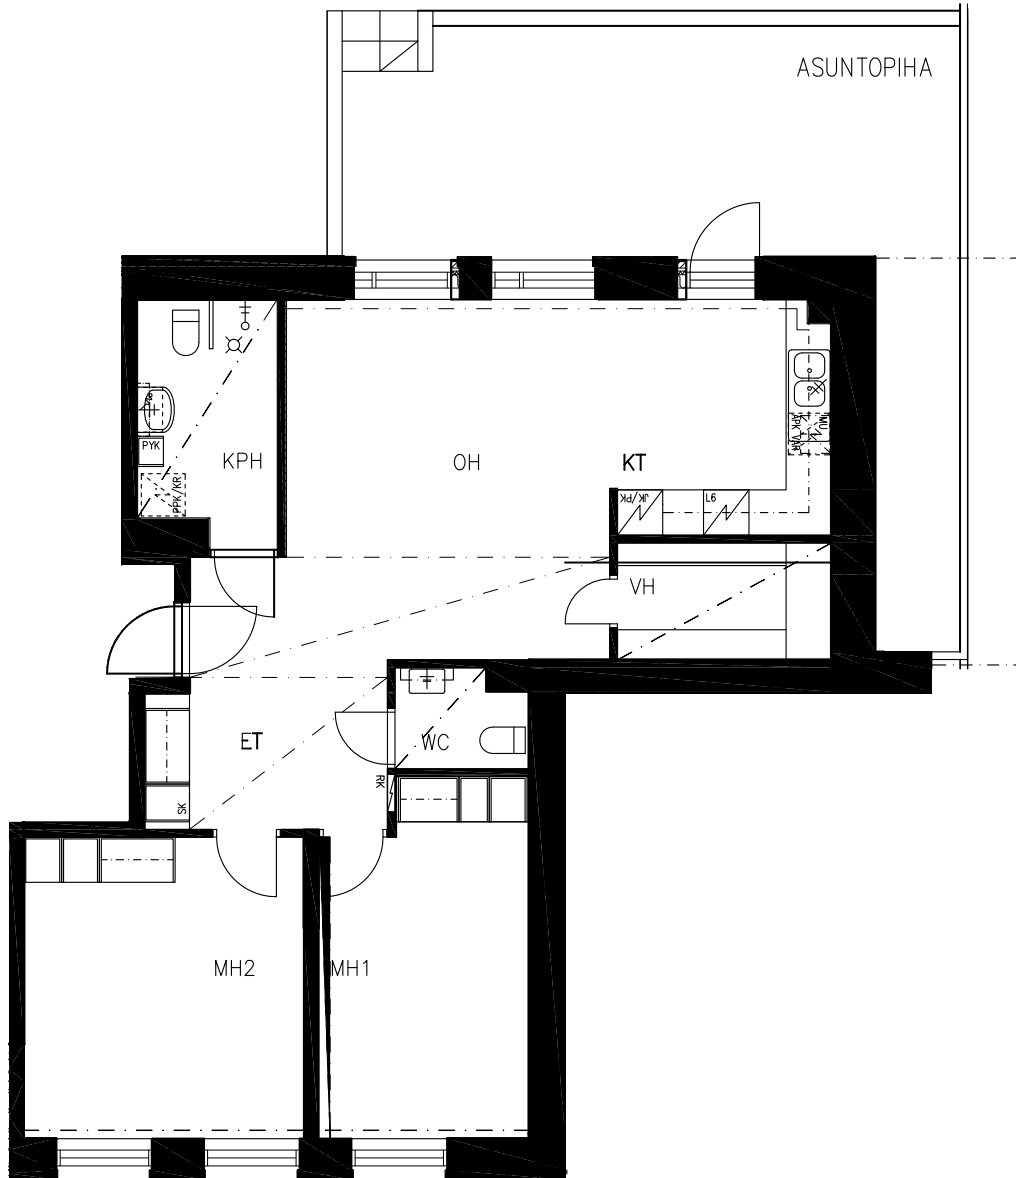

07.05.2012

JK/PK	jääkaappipakastin
JK VAR	kylmälaitevaraus
L6	liesi, lev. 600mm
MU	mikroaaltouunivaraus
APK VAR	astianpesukonevaraus
SK	siivouskomero
PYK	pyykkikaappi
PPK	pyykinpesukonevaraus
KR	kuivausrumpuvaraus
PPK/KR	pesutornivaraus
RK	ryhmäkeskus
LTO	ilmanvaihtokone

Huom.

- eri kerrosten samankokoiset asunnot saattavat hieman poiketa toisistaan
- muutokset asunnoissa mahdollisia

JUUTINRAUMANKATU

SIJAINTIKAAVIO