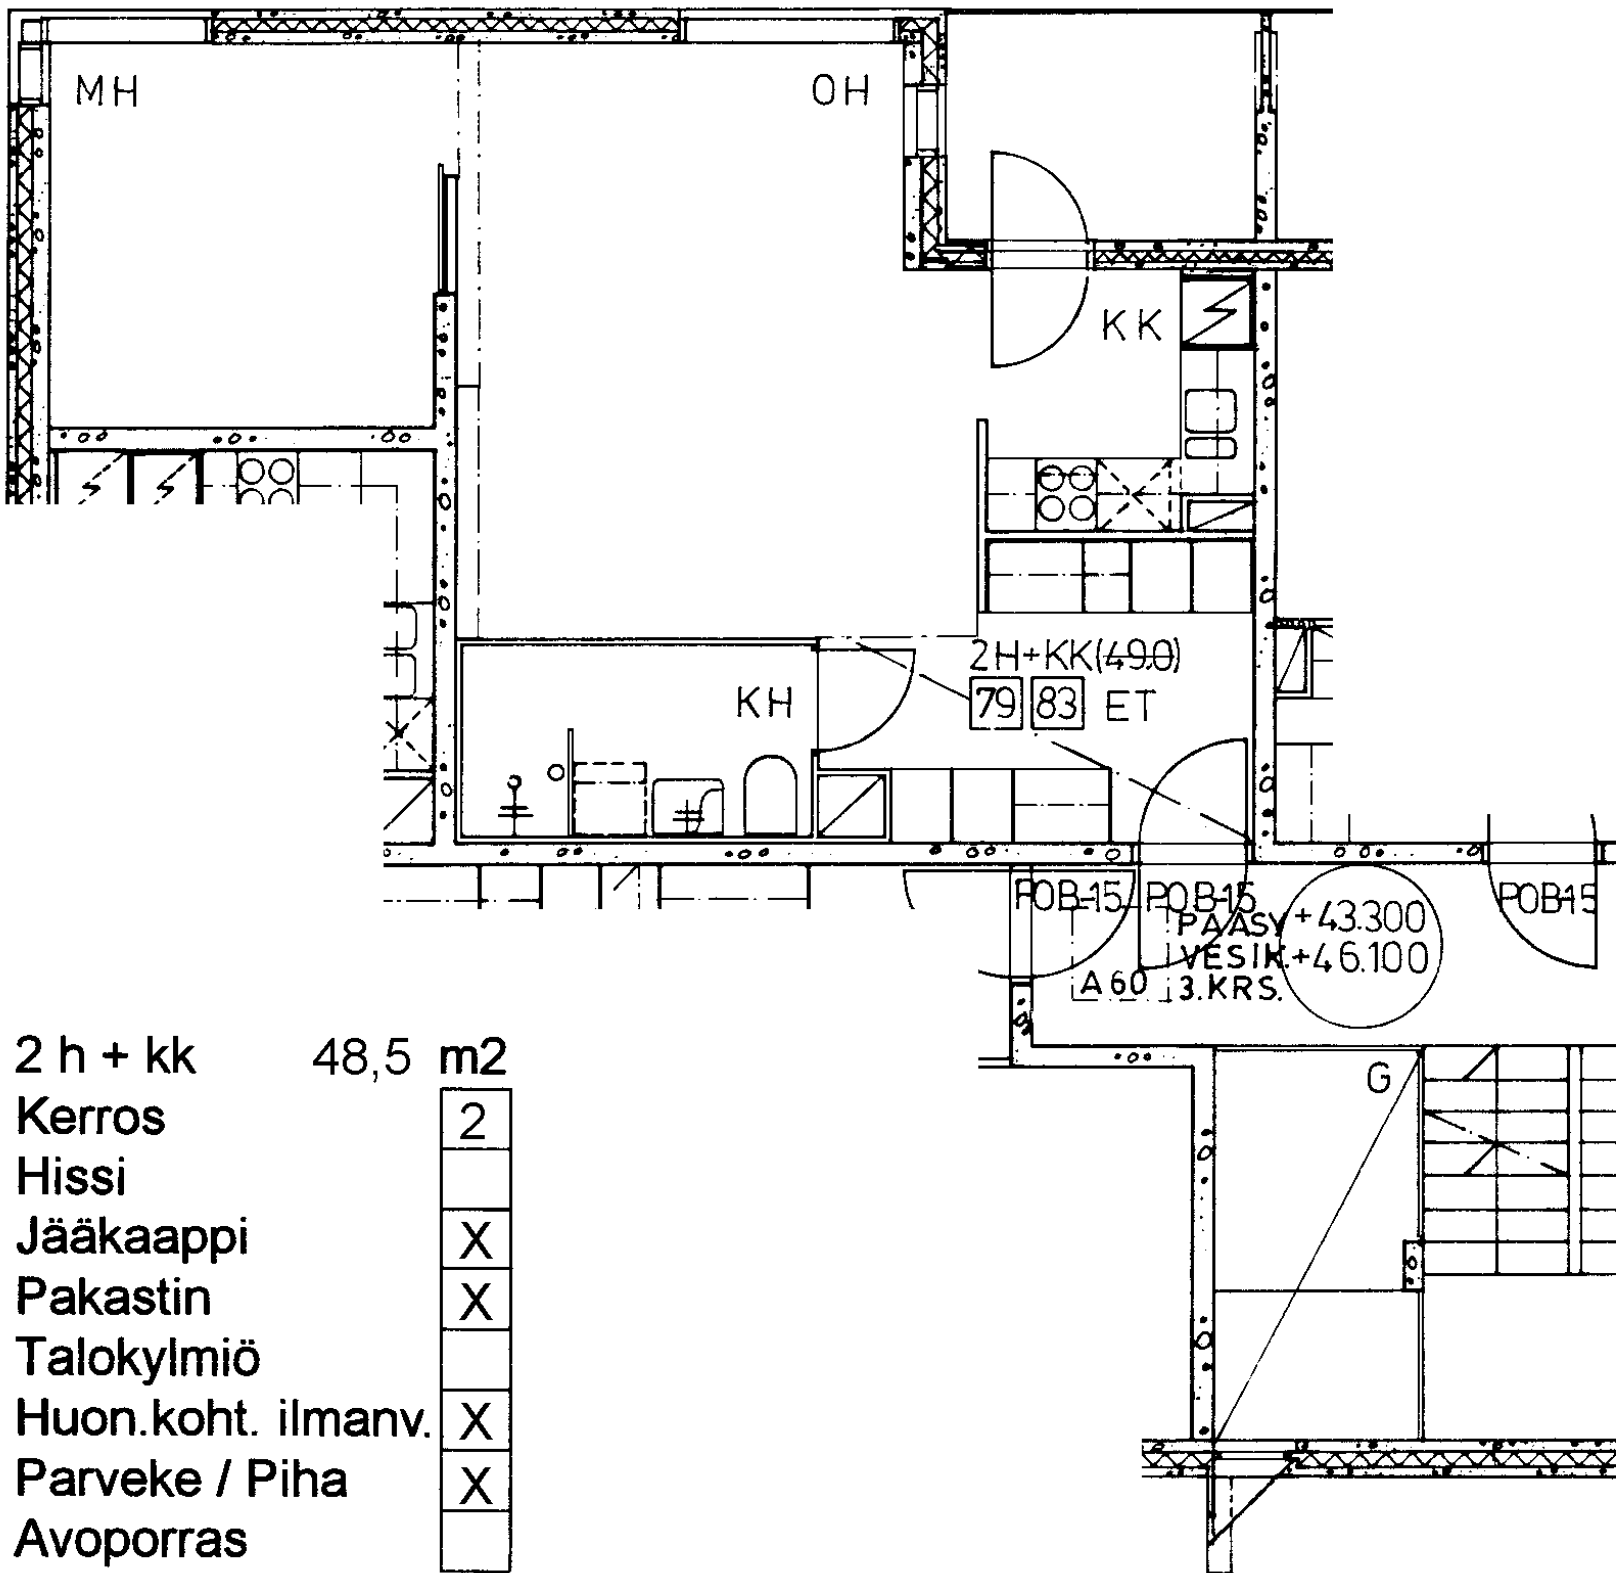

Parveke / Piha X

Avoporras

2 h + k	60,0	m ²
Kerros		2
Hissi		
Jääkaappi		X
Pakastin		X
Talokylmiö		
Huon.koht. ilmanv.		X
Parveke / Piha		X
Avoporras		

2 h + kk	48,5	m2
Kerros	2	
Hissi		
Jääkaappi	X	
Pakastin	X	
Talokylmiö		
Huon.koht. ilmanv.	X	
Parveke / Piha	X	
Avoporras		