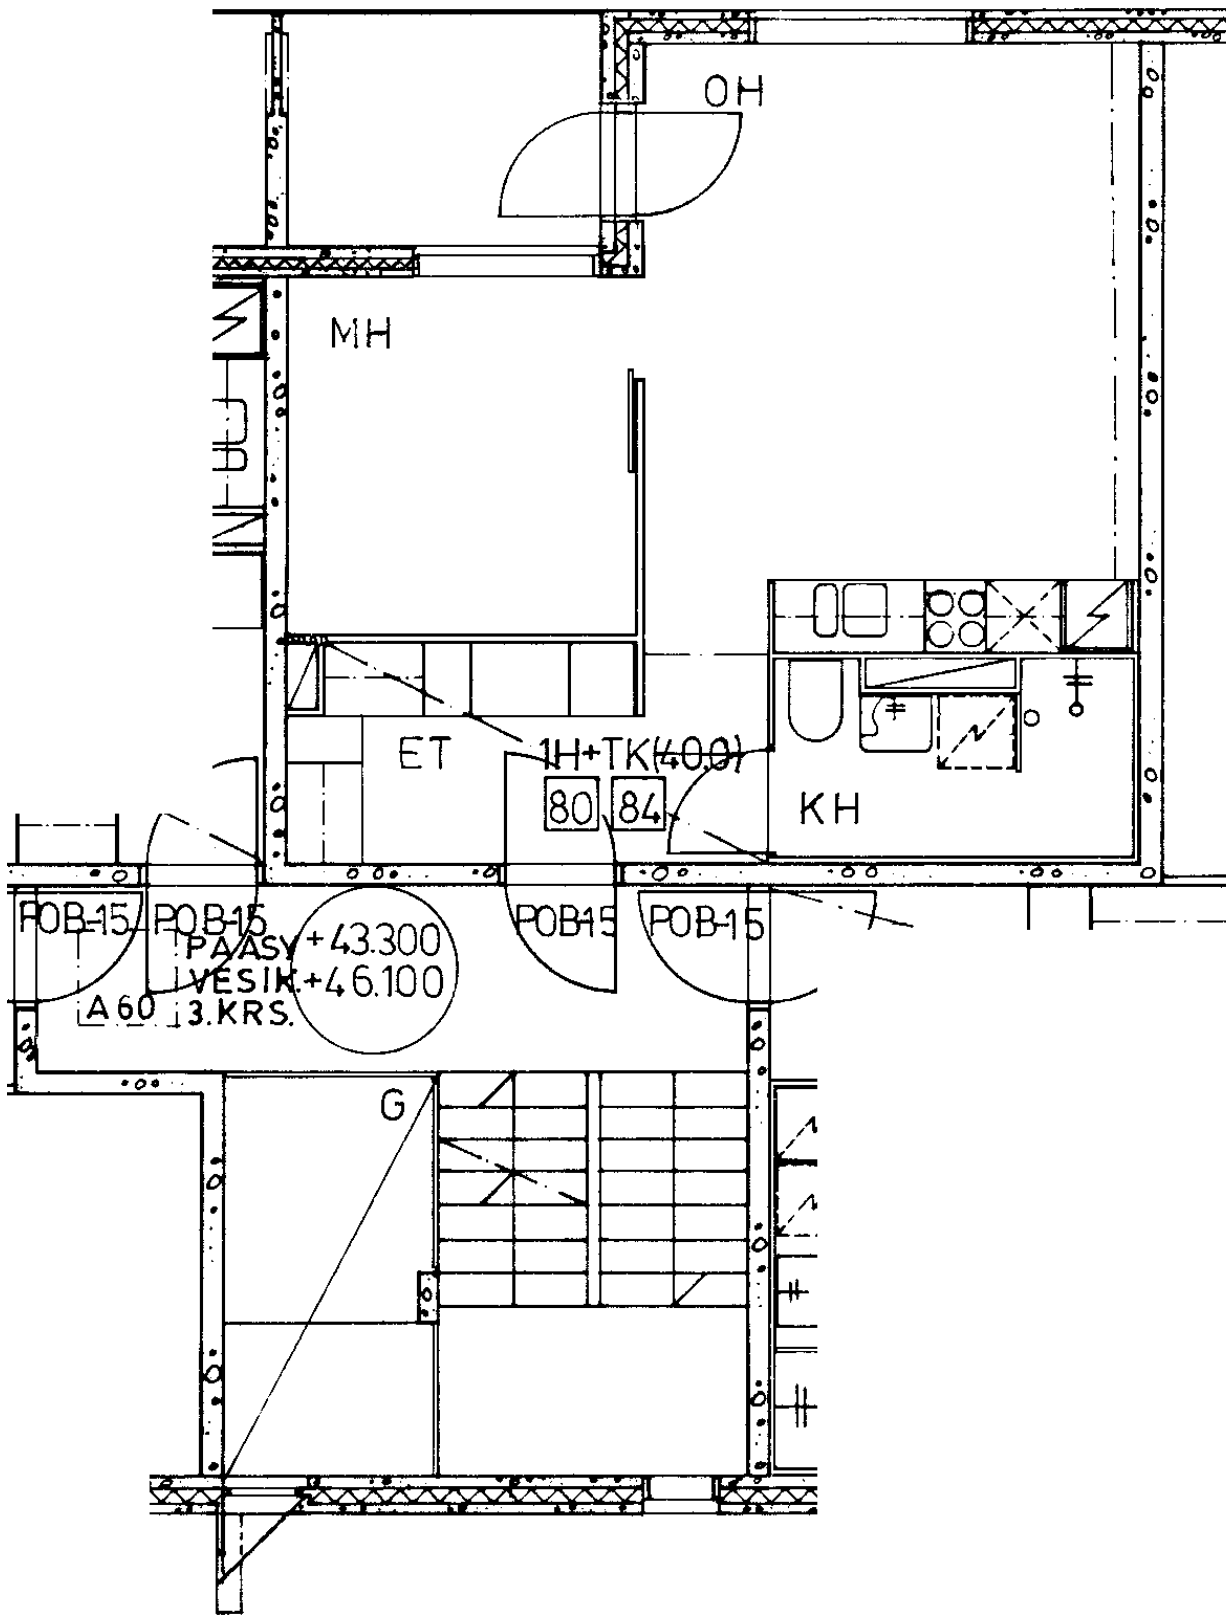

Parveke / Piha X

Avoporras

2 h + k	60,0	m ²
Kerros		2
Hissi		
Jääkaappi		X
Pakastin		X
Talokylmiö		
Huon.koht. ilmanv.		X
Parveke / Piha		X
Avoporras		

2 h + kk	48,5	m2
Kerros	2	
Hissi		
Jääkaappi	X	
Pakastin	X	
Talokylmiö		
Huon.koht. ilmanv.	X	
Parveke / Piha	X	
Avoporras		