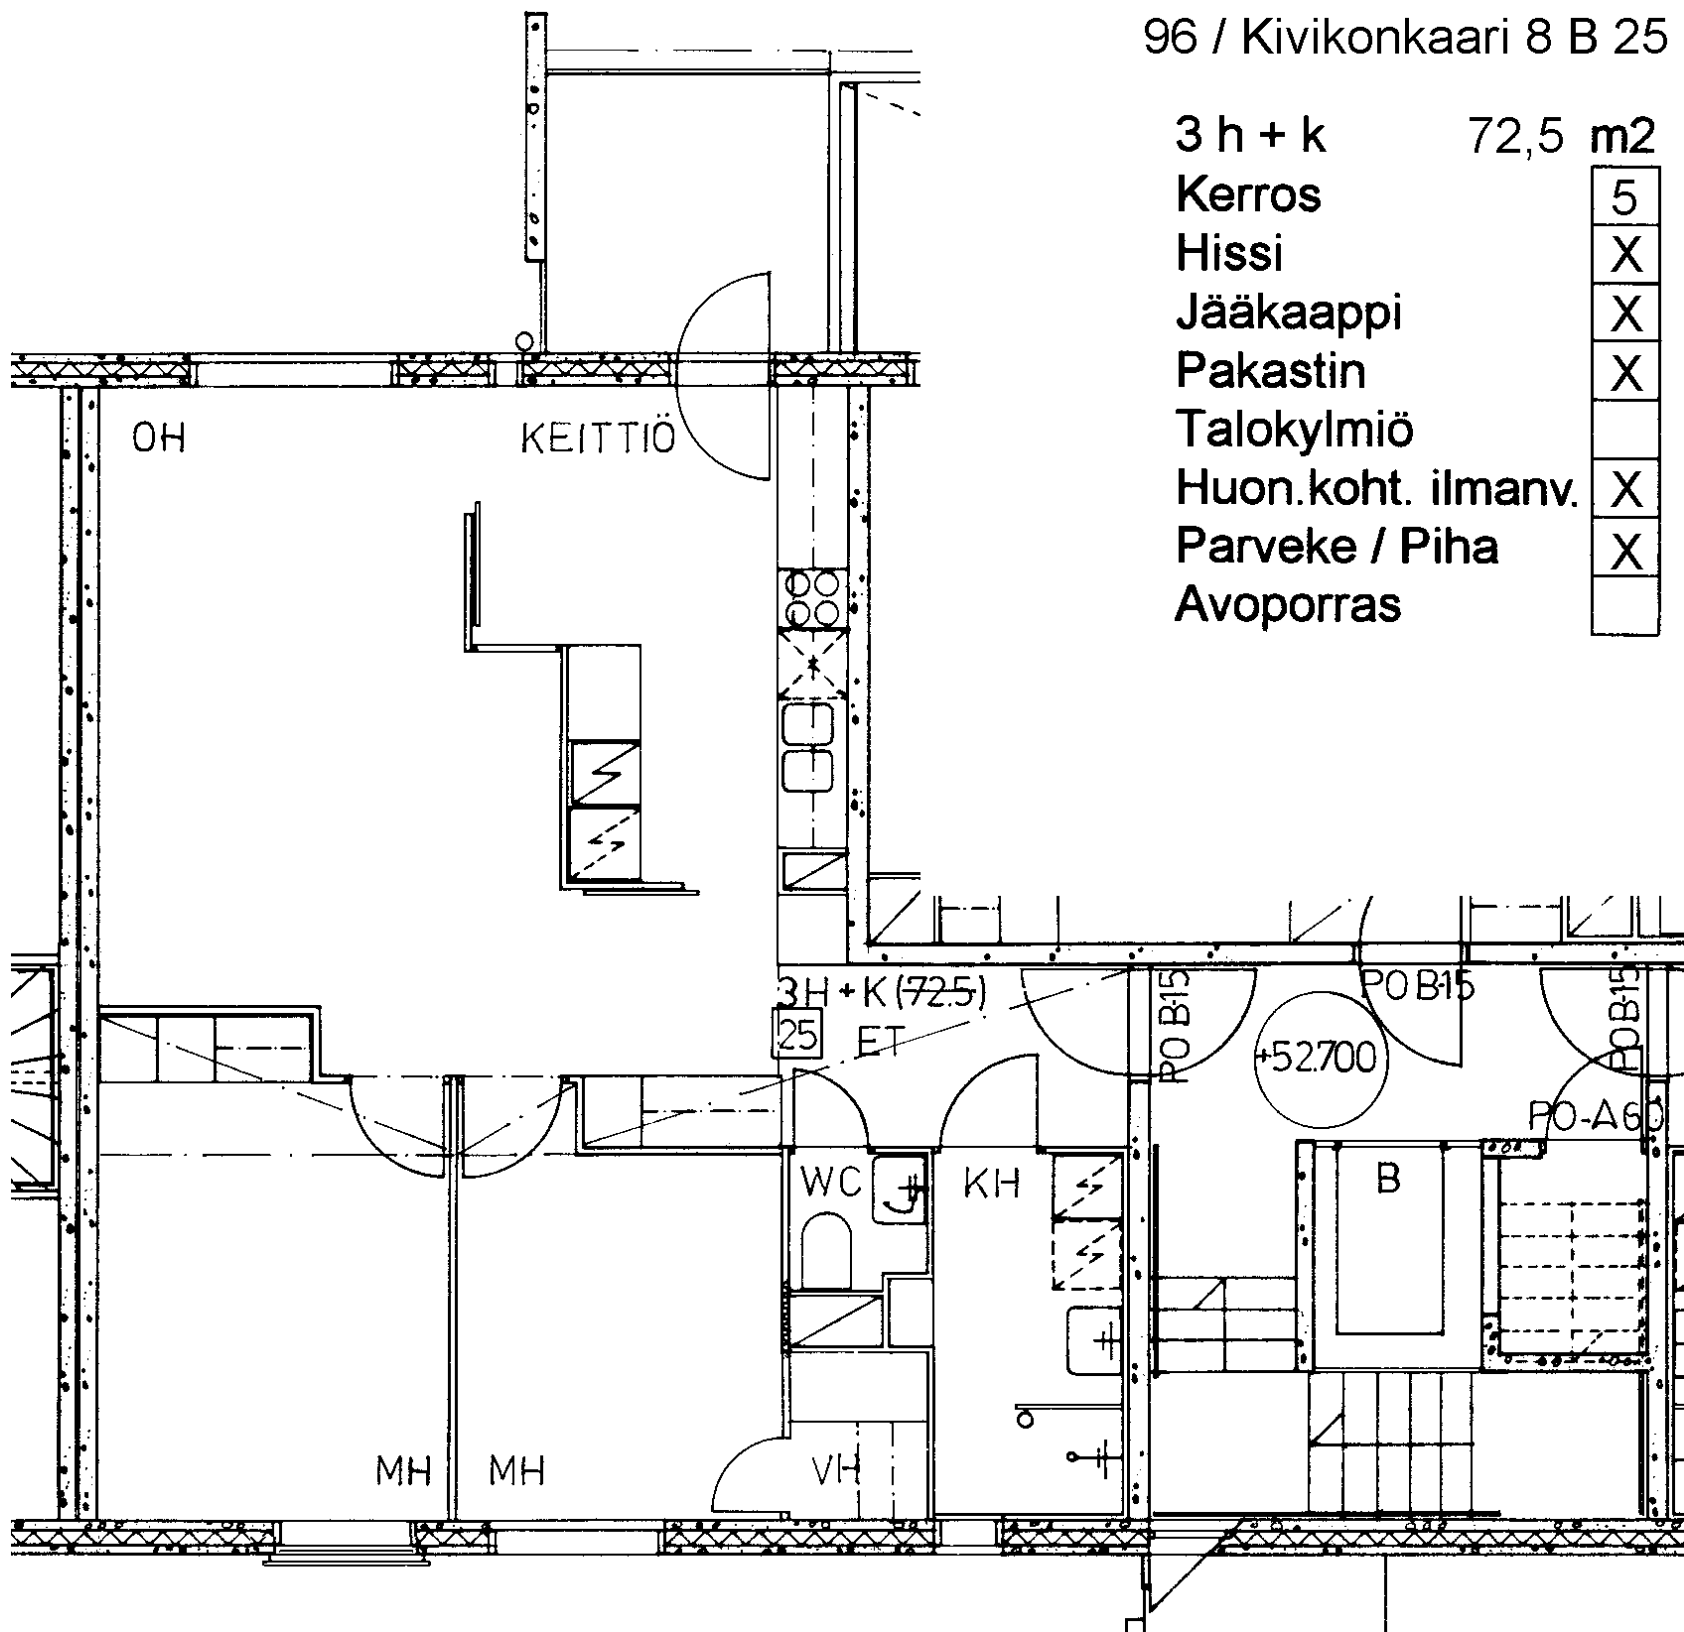

3 h + k	72,5 m²
Kerros	5
Hissi	X
Jääkaappi	X
Pakastin	X
Talokylmiö	
Huon.koht. ilmanv.	X
Parveke / Piha	X
Avoporras