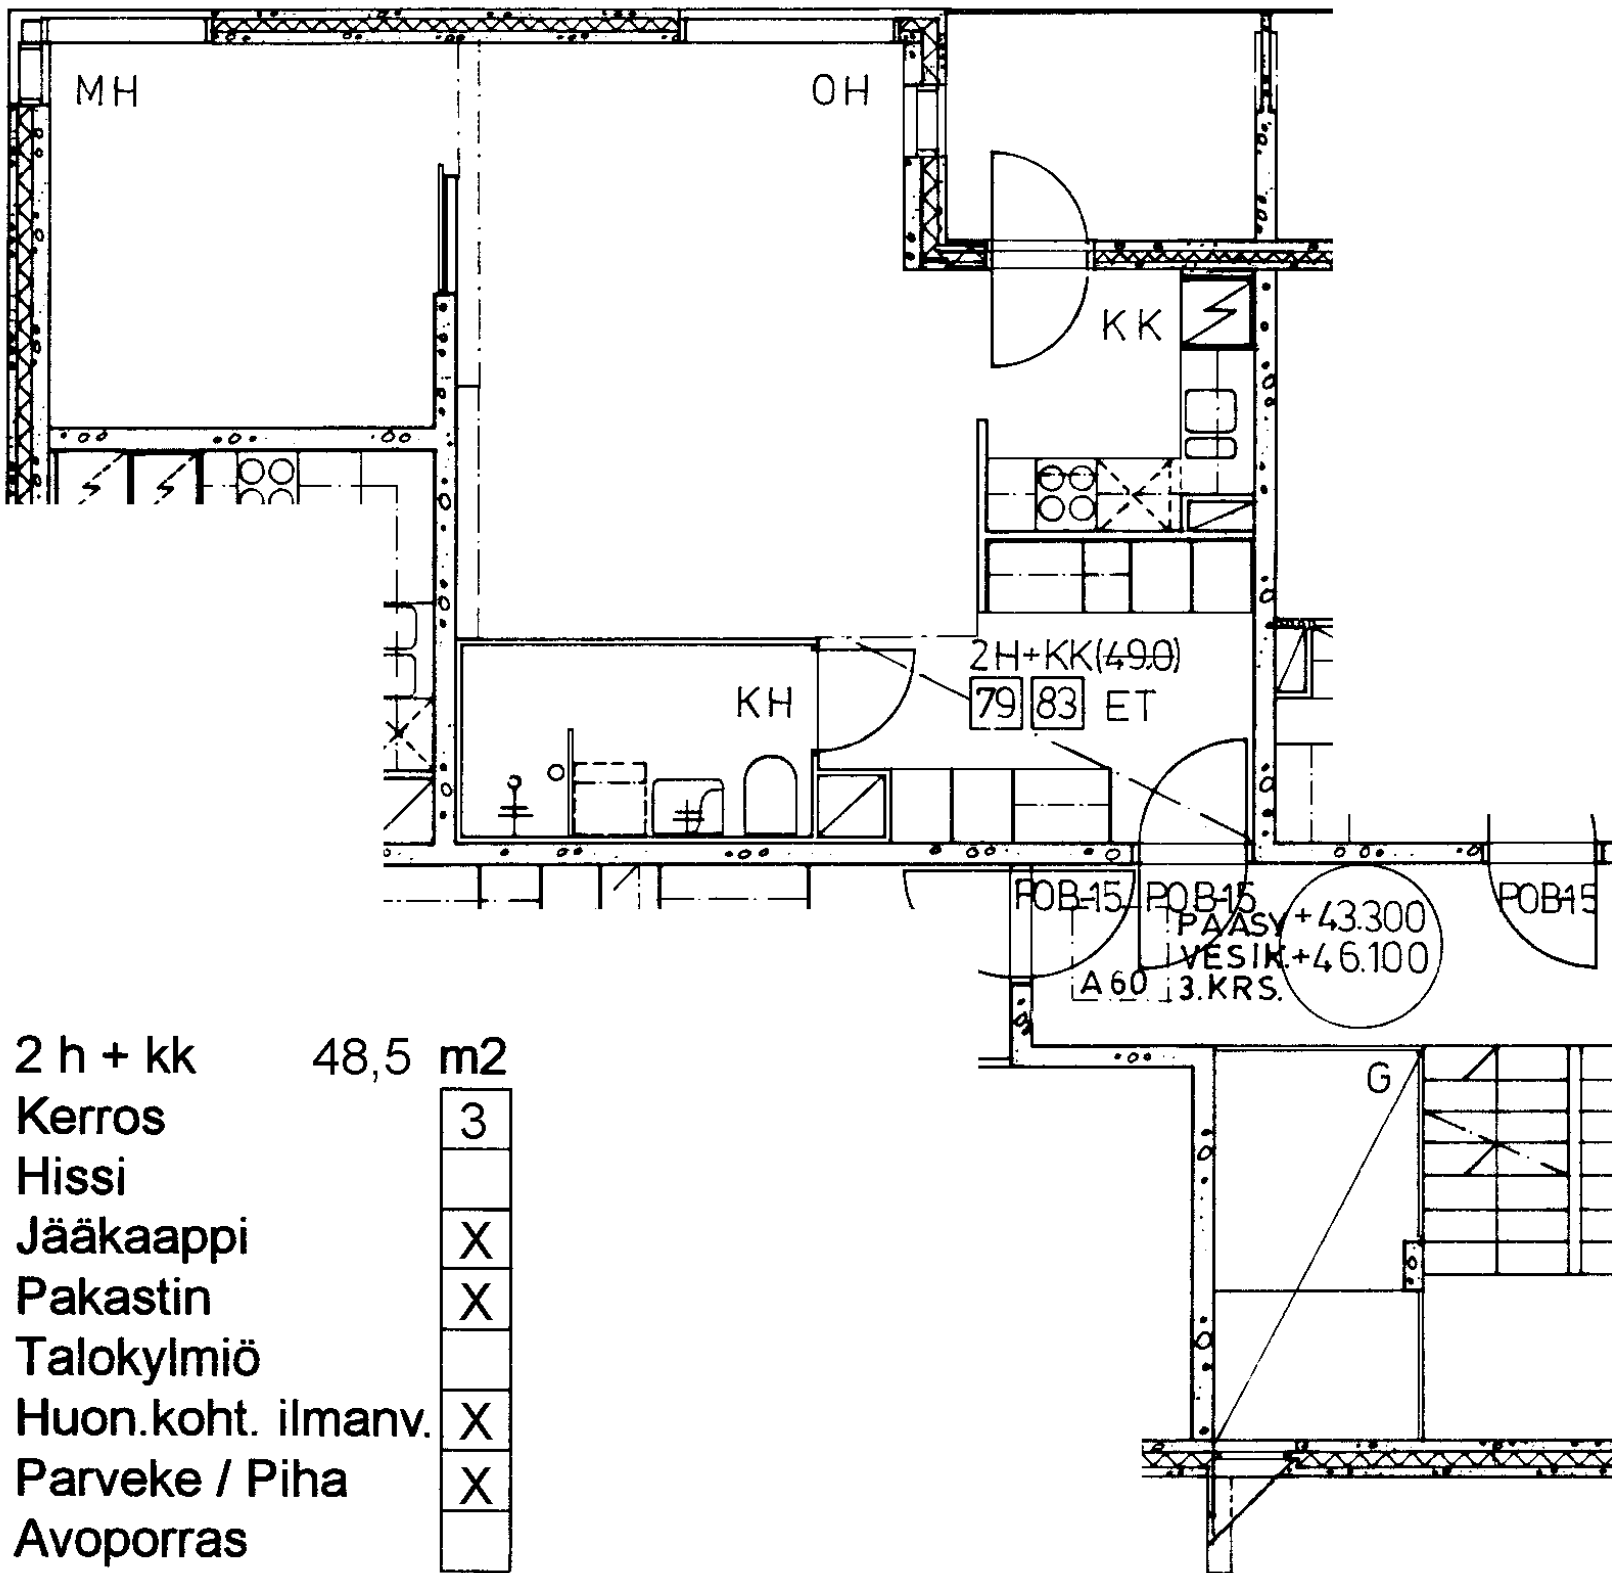

2 h + kk	48,5 m2
Kerros	3
Hissi	
Jääkaappi	X
Pakastin	X
Talokylmiö	
Huon.koht. ilmanv.	X
Parveke / Piha	X
Avoporras