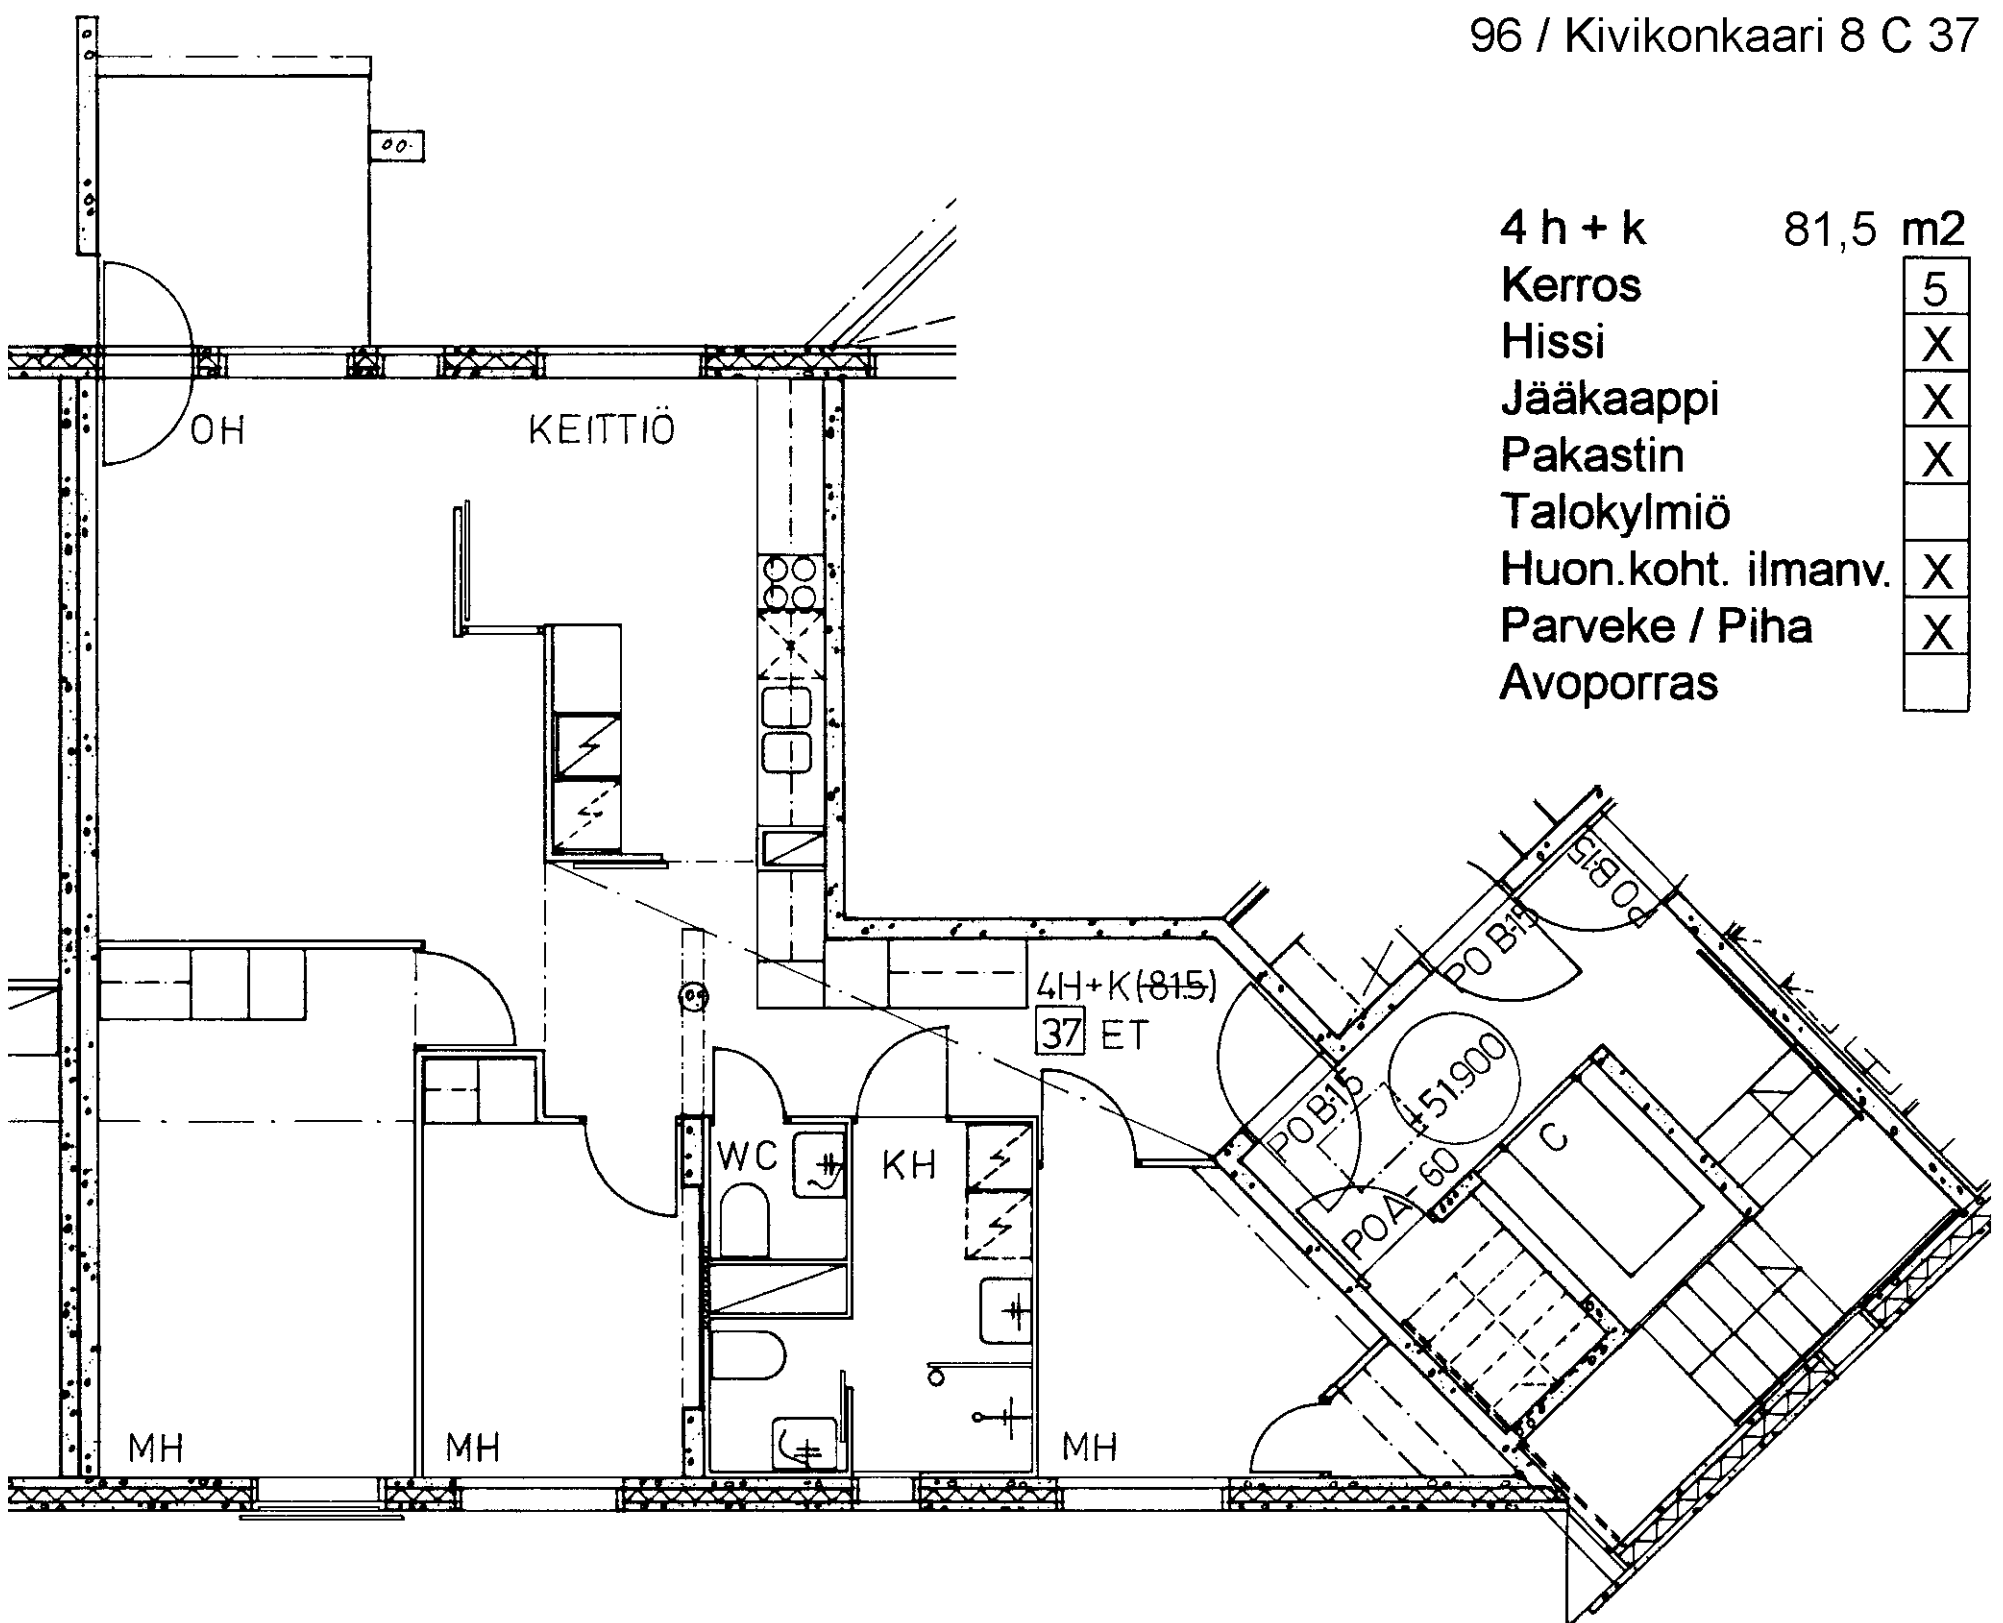

X

Talokylmiö

Huon.koht. ilmanv.

X

Parveke / Piha

X

Avoporras

4 h + k	99,5	m2
Kerros	4	
Hissi	X	
Jääkaappi	X	
Pakastin	X	
Talokylmiö		
Huon.koht. ilmanv.	X	
Parveke / Piha	X	
Avoporras		