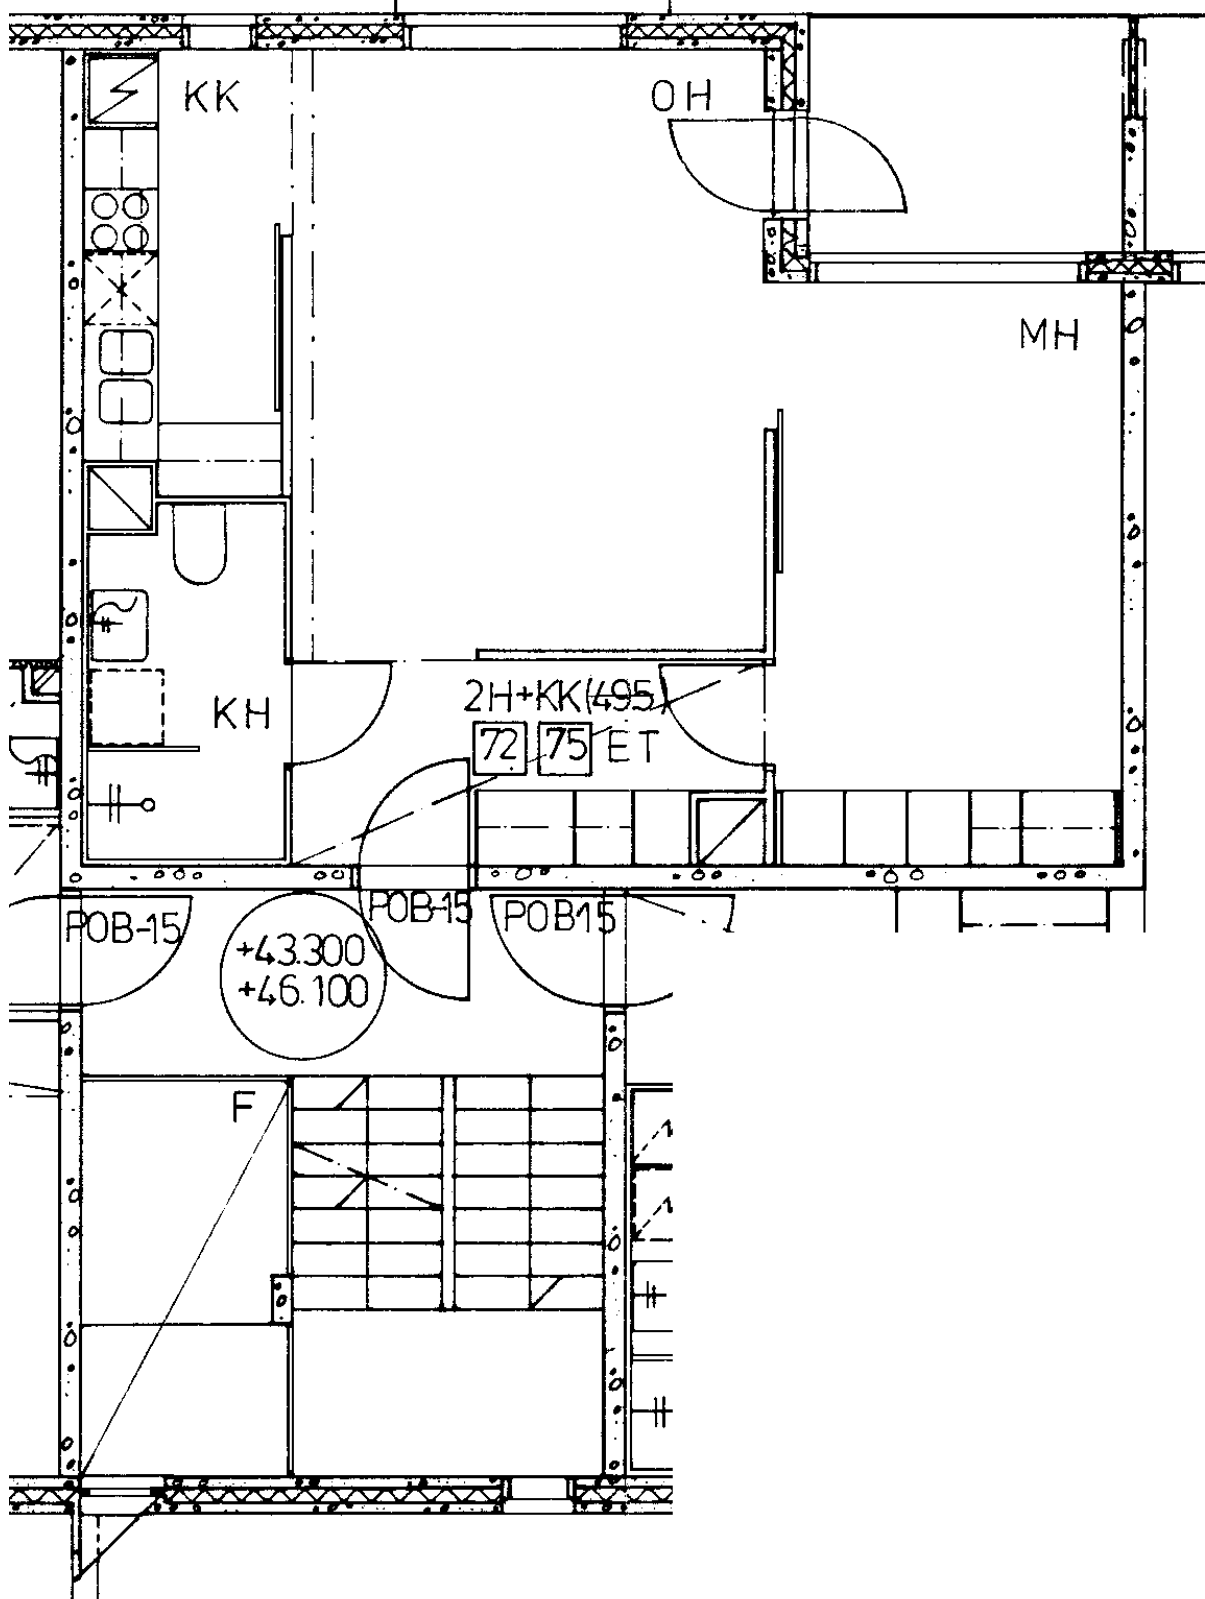

2 h + kk	49,5	m²
Kerros		3
Hissi		
Jääkaappi		X
Pakastin		X
Talokylmiö		
Huon.koht. ilmanv.		X
Parveke / Piha		X
Avoporras