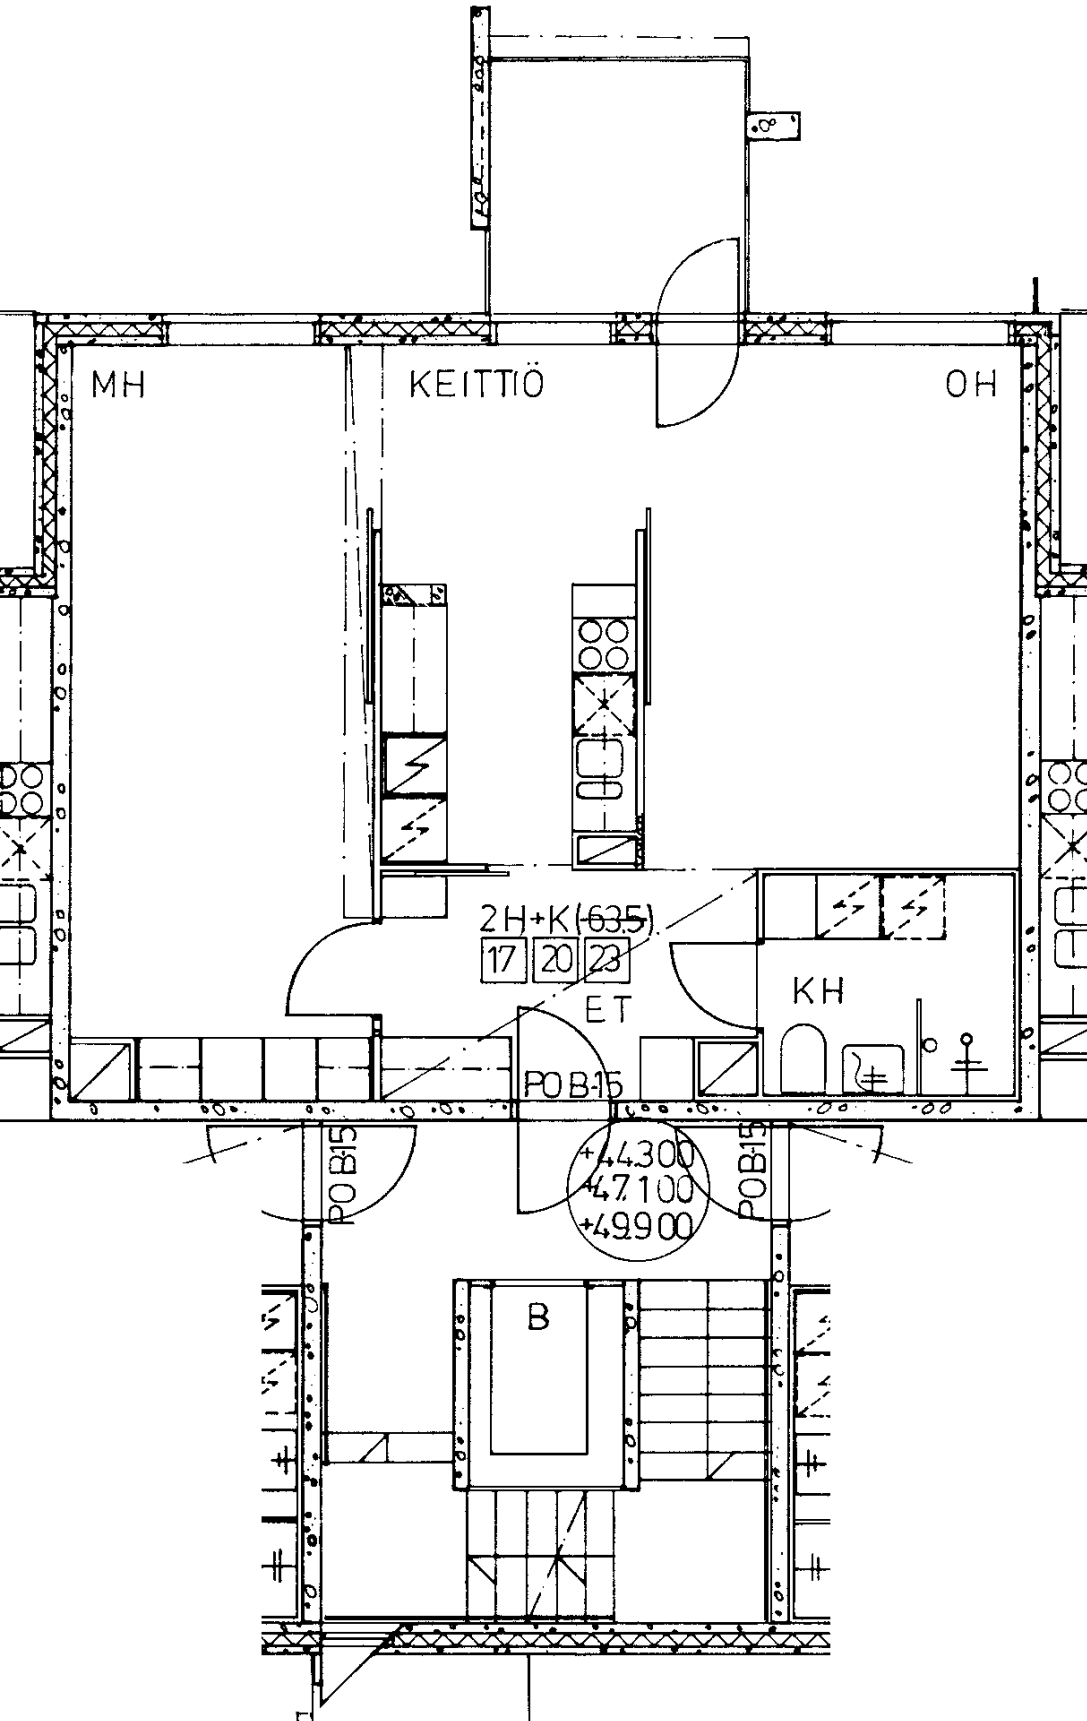

96 / Kivikonkaari 8 B 23

2 h + k	64,0	m2
Kerros		4
Hissi		X
Jääkaappi		X
Pakastin		X
Talokylmiö		
Huon.koht. ilmanv.		X
Parveke / Piha		X
Avoporras