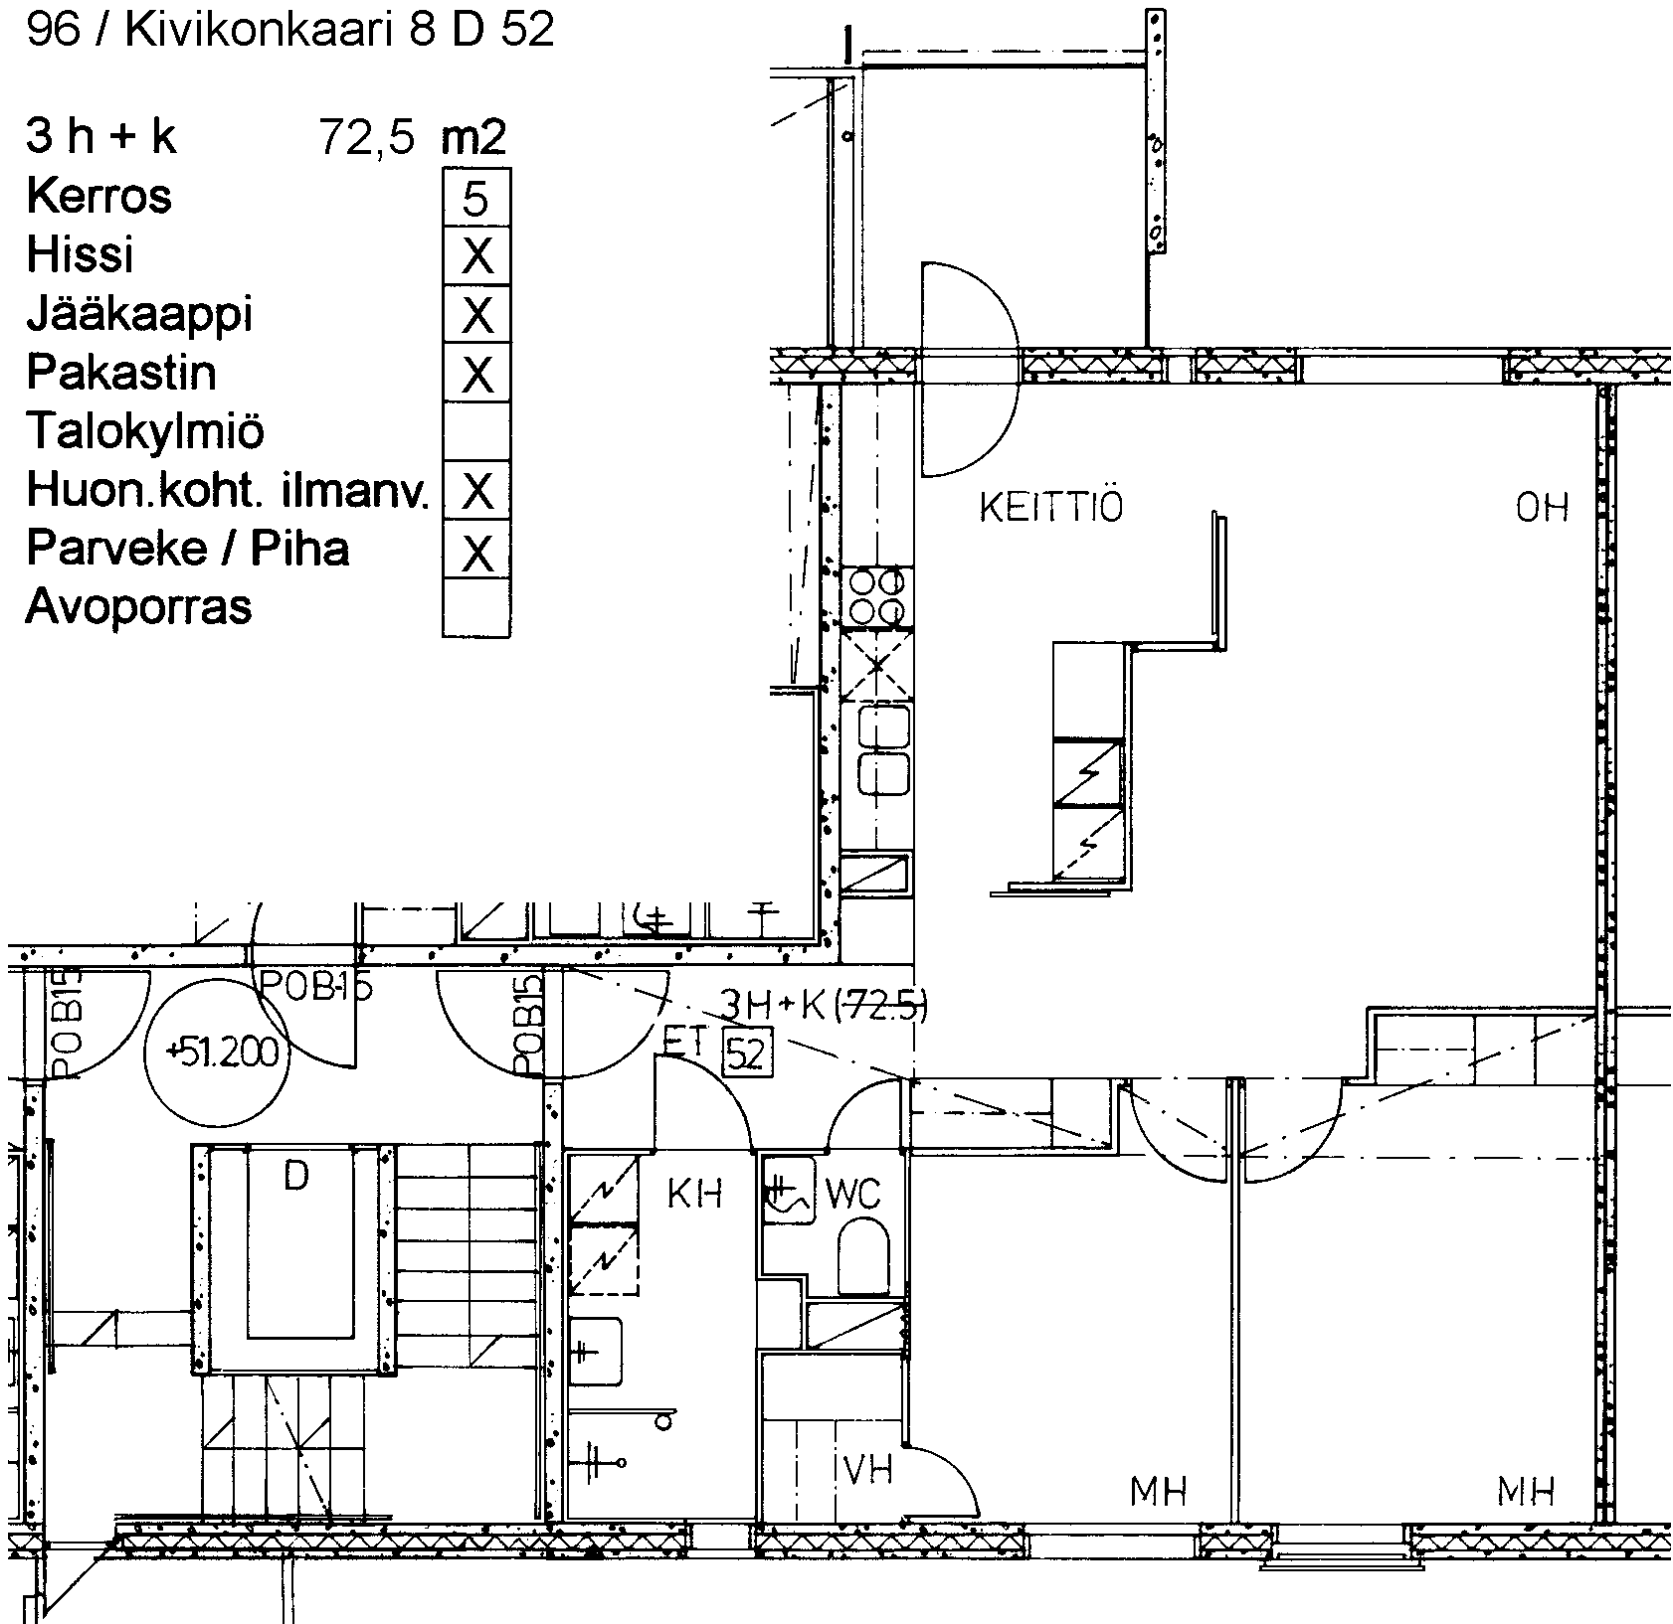

96 / Kivikonkaari 8 D 52

3 h + k   72,5 m²

Kerros	5
Hissi	X
Jääkaappi	X
Pakastin	X
Talokylmiö	
Huon.koht. ilmanv.	X
Parveke / Piha	X
Avoporras