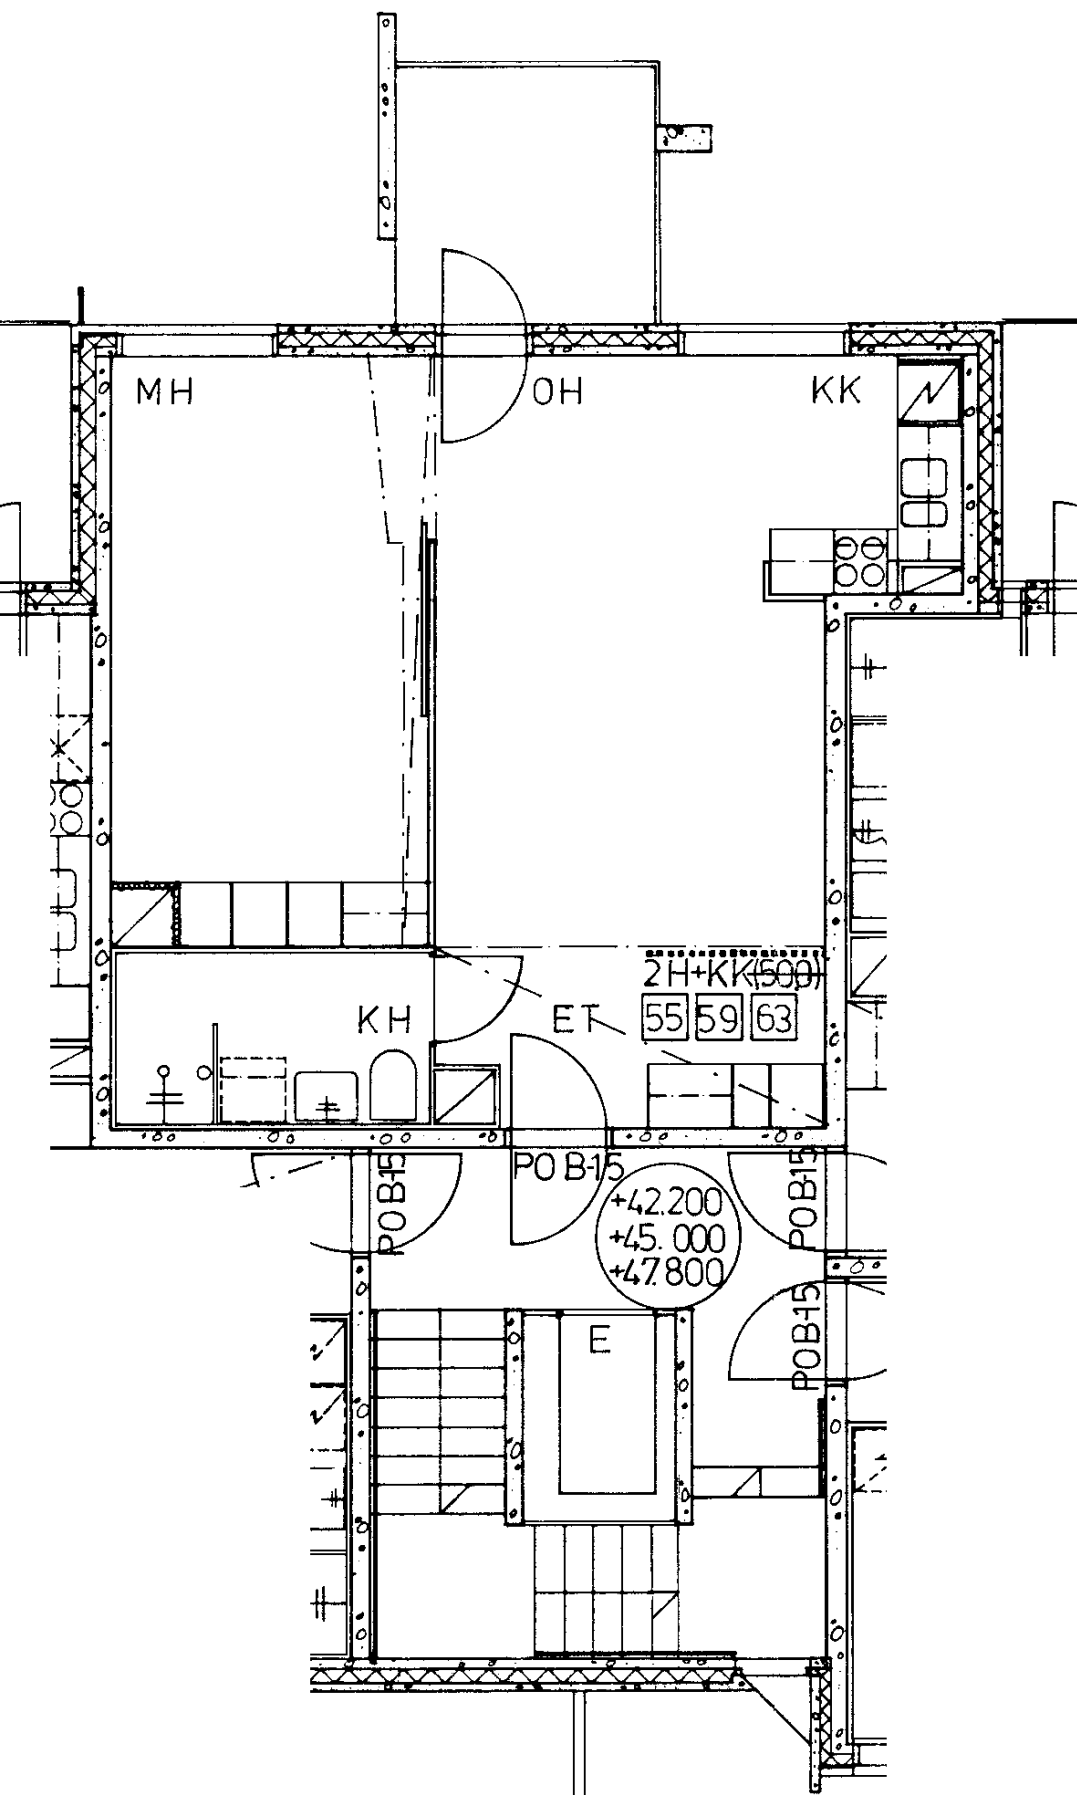

Avoporras

2 h + kk	48,5	m2
Kerros		3
Hissi		X
Jääkaappi		X
Pakastin		X
Talokylmiö		
Huon.koht. ilmanv.		X
Parveke / Piha		X
Avoporras		

96 / Kivikonkaari 8 E 62

3 h + k	72,5 m ²
Kerros	4
Hissi	X
Jääkaappi	X
Pakastin	X
Talokylmiö	
Huon.koht. ilmanv.	X
Parveke / Piha	X
Avoporras	