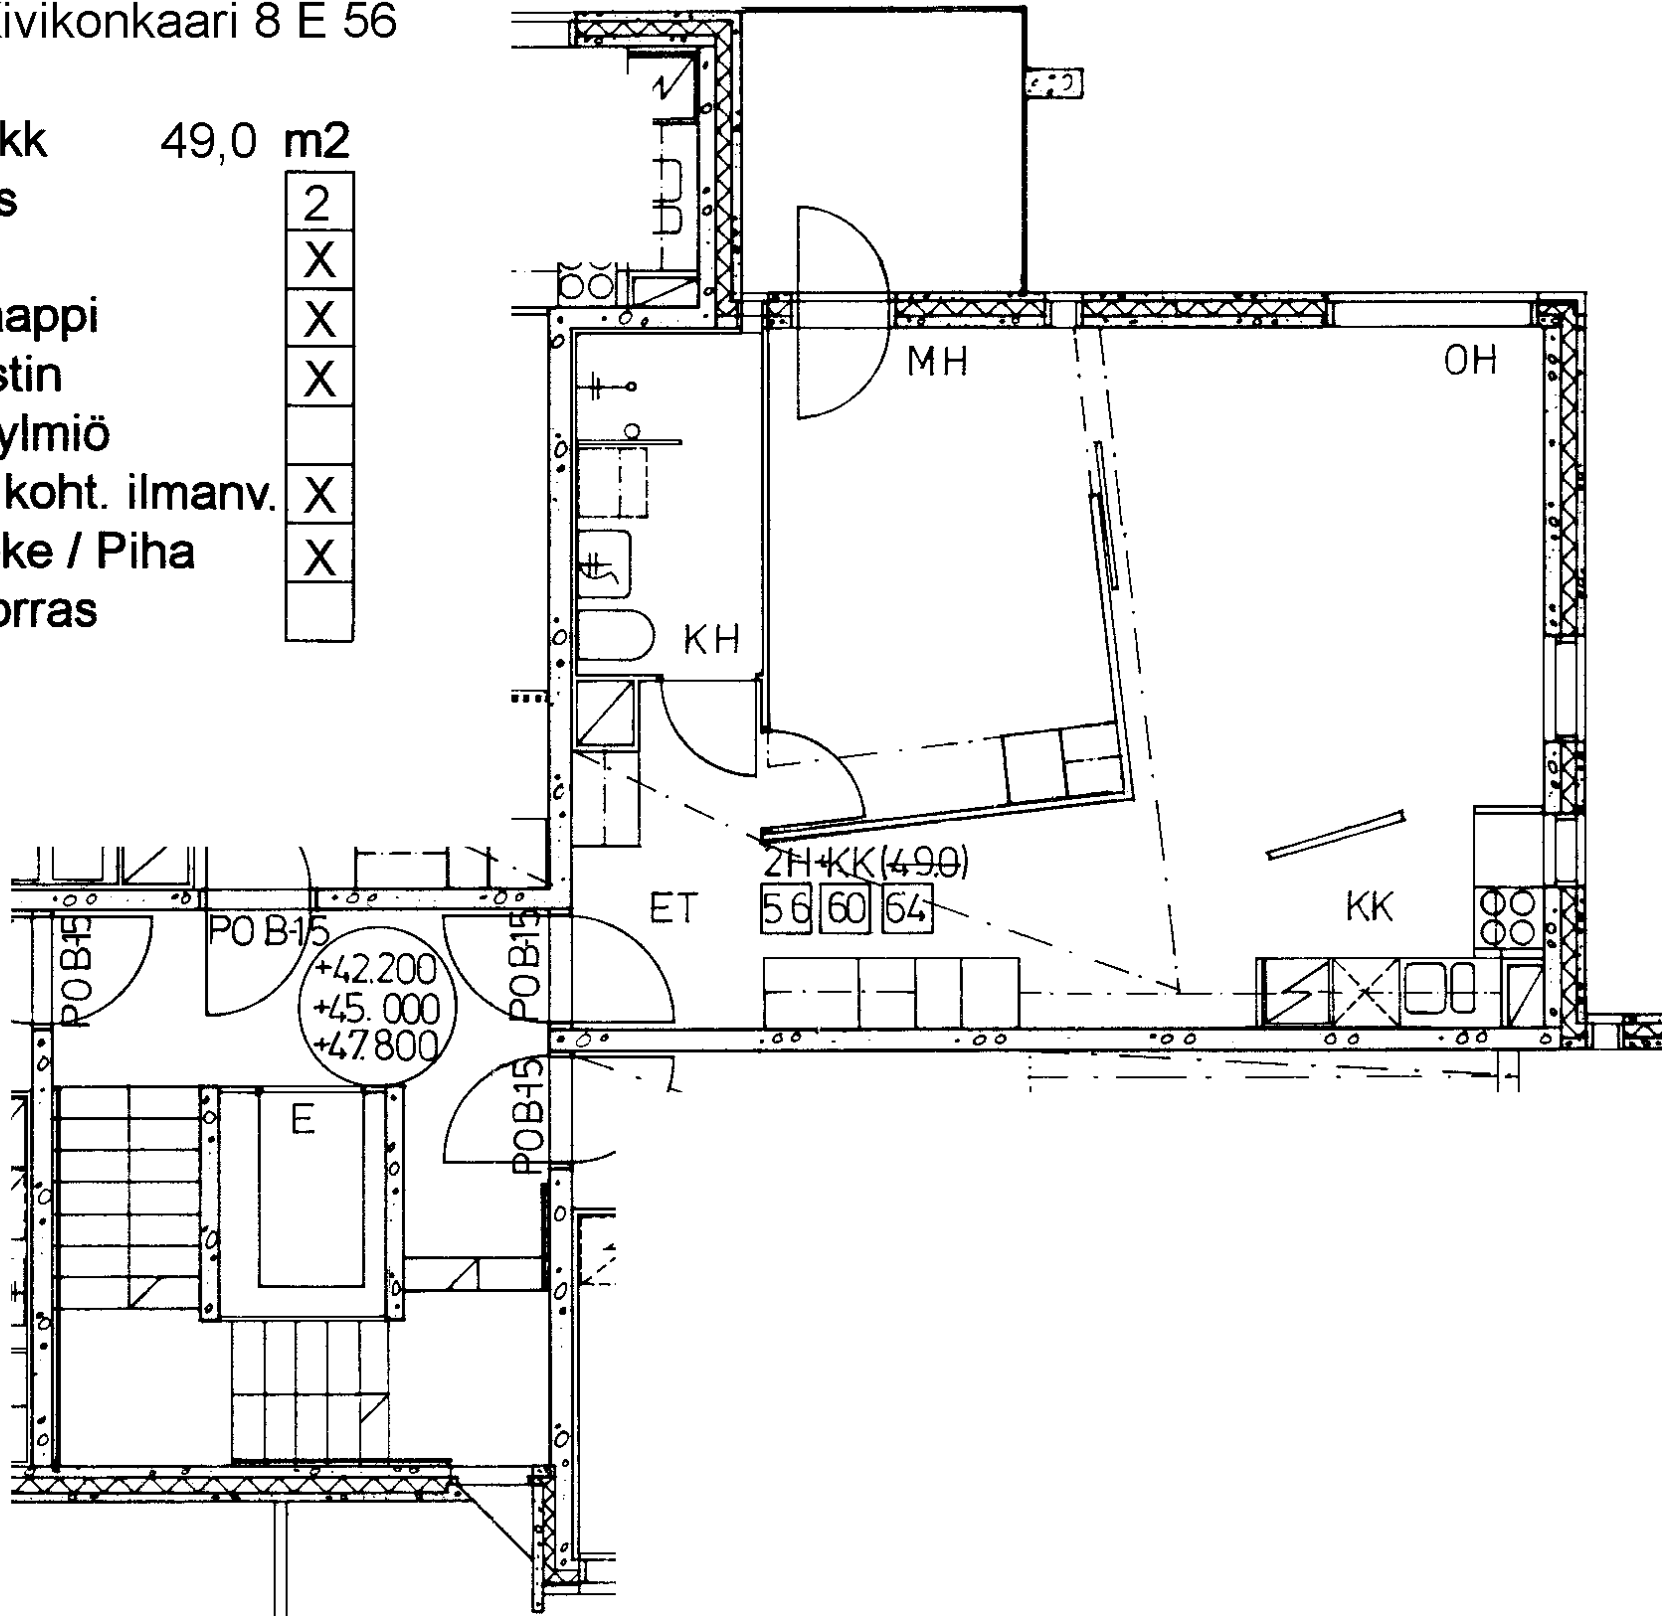

2 h + kk	48,5	m2
Kerros	2	
Hissi	X	
Jääkaappi	X	
Pakastin	X	
Talokylmiö		
Huon.koht. ilmanv.	X	
Parveke / Piha	X	
Avoporras		

96 / Kivikonkaari 8 E 58

3 h + k	72,5 m ²	
Kerros		3
Hissi		X
Jääkaappi		X
Pakastin		X
Talokylmiö		
Huon.koht. ilmanv.		X
Parveke / Piha		X
Avoporras		