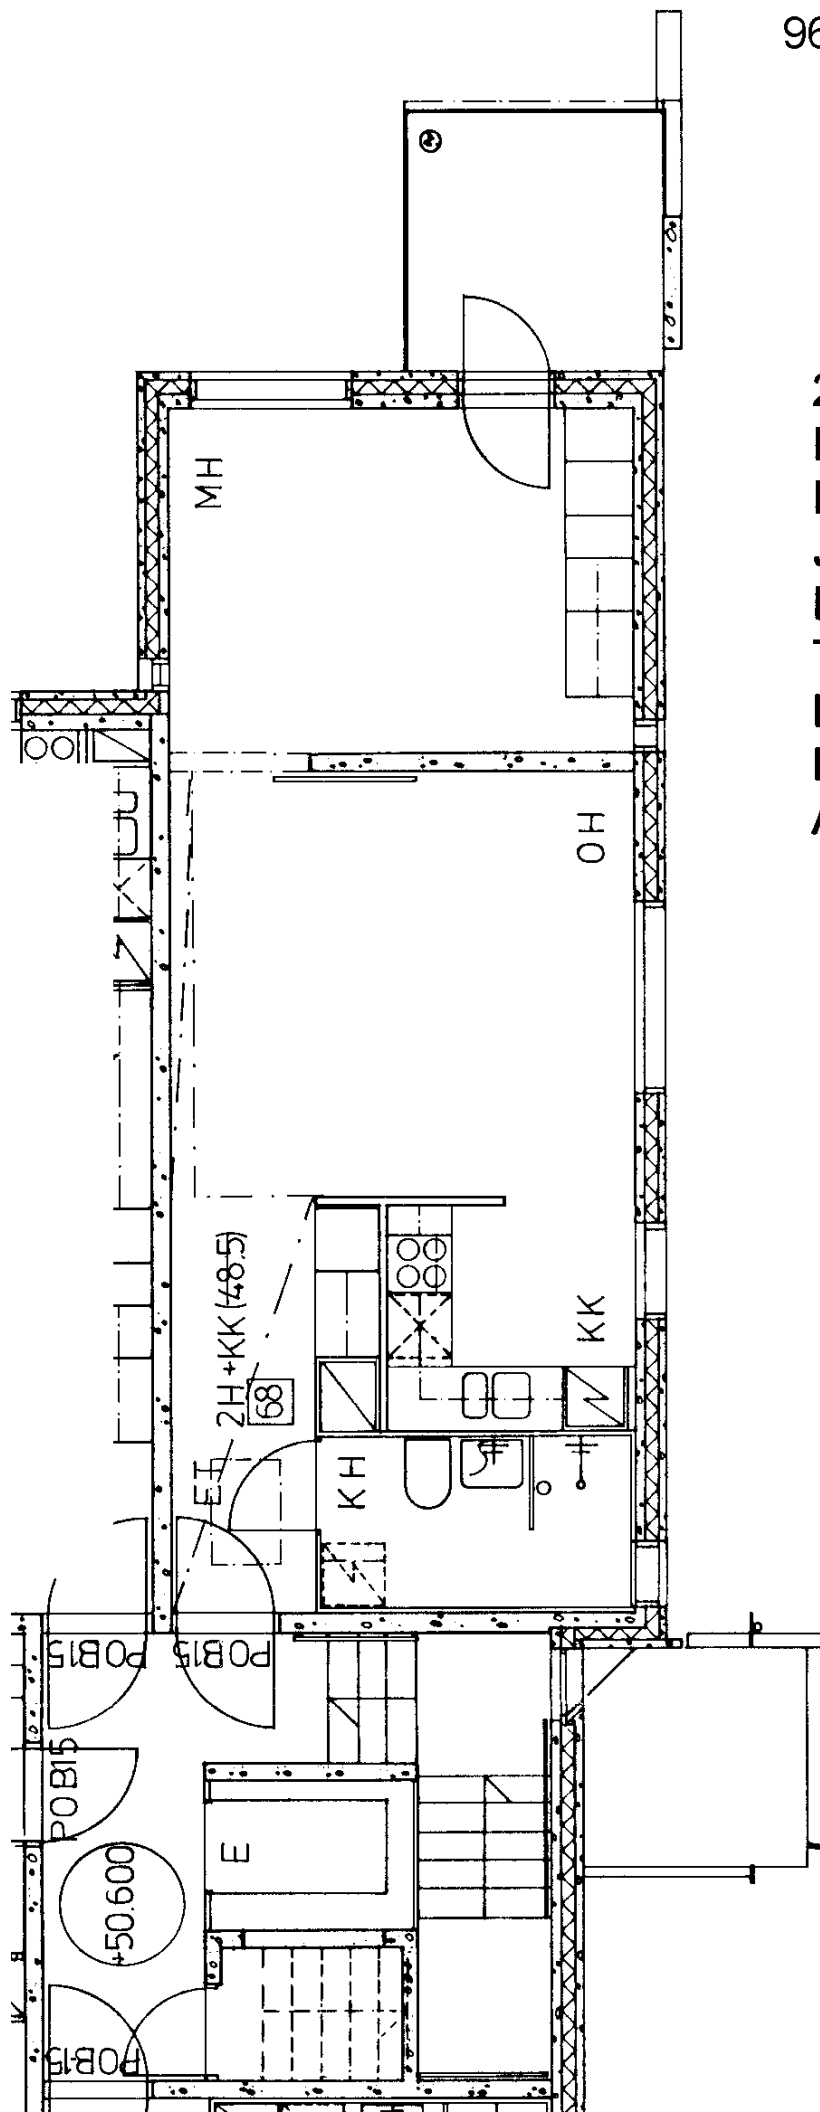

Avoporras

2 h + kk	48,5	m2
Kerros	5	
Hissi	X	
Jääkaappi	X	
Pakastin	X	
Talokylmiö		
Huon.koht. ilmanv.	X	
Parveke / Piha	X	
Avoporras		

96 / Kivikonkaari 8 F 69

3 h + k 75,0 m2

Kerros	1
Hissi	
Jääkaappi	X
Pakastin	X
Talokylmiö	
Huon.koht. ilmanv.	X
Parveke / Piha	X
Avoporras	