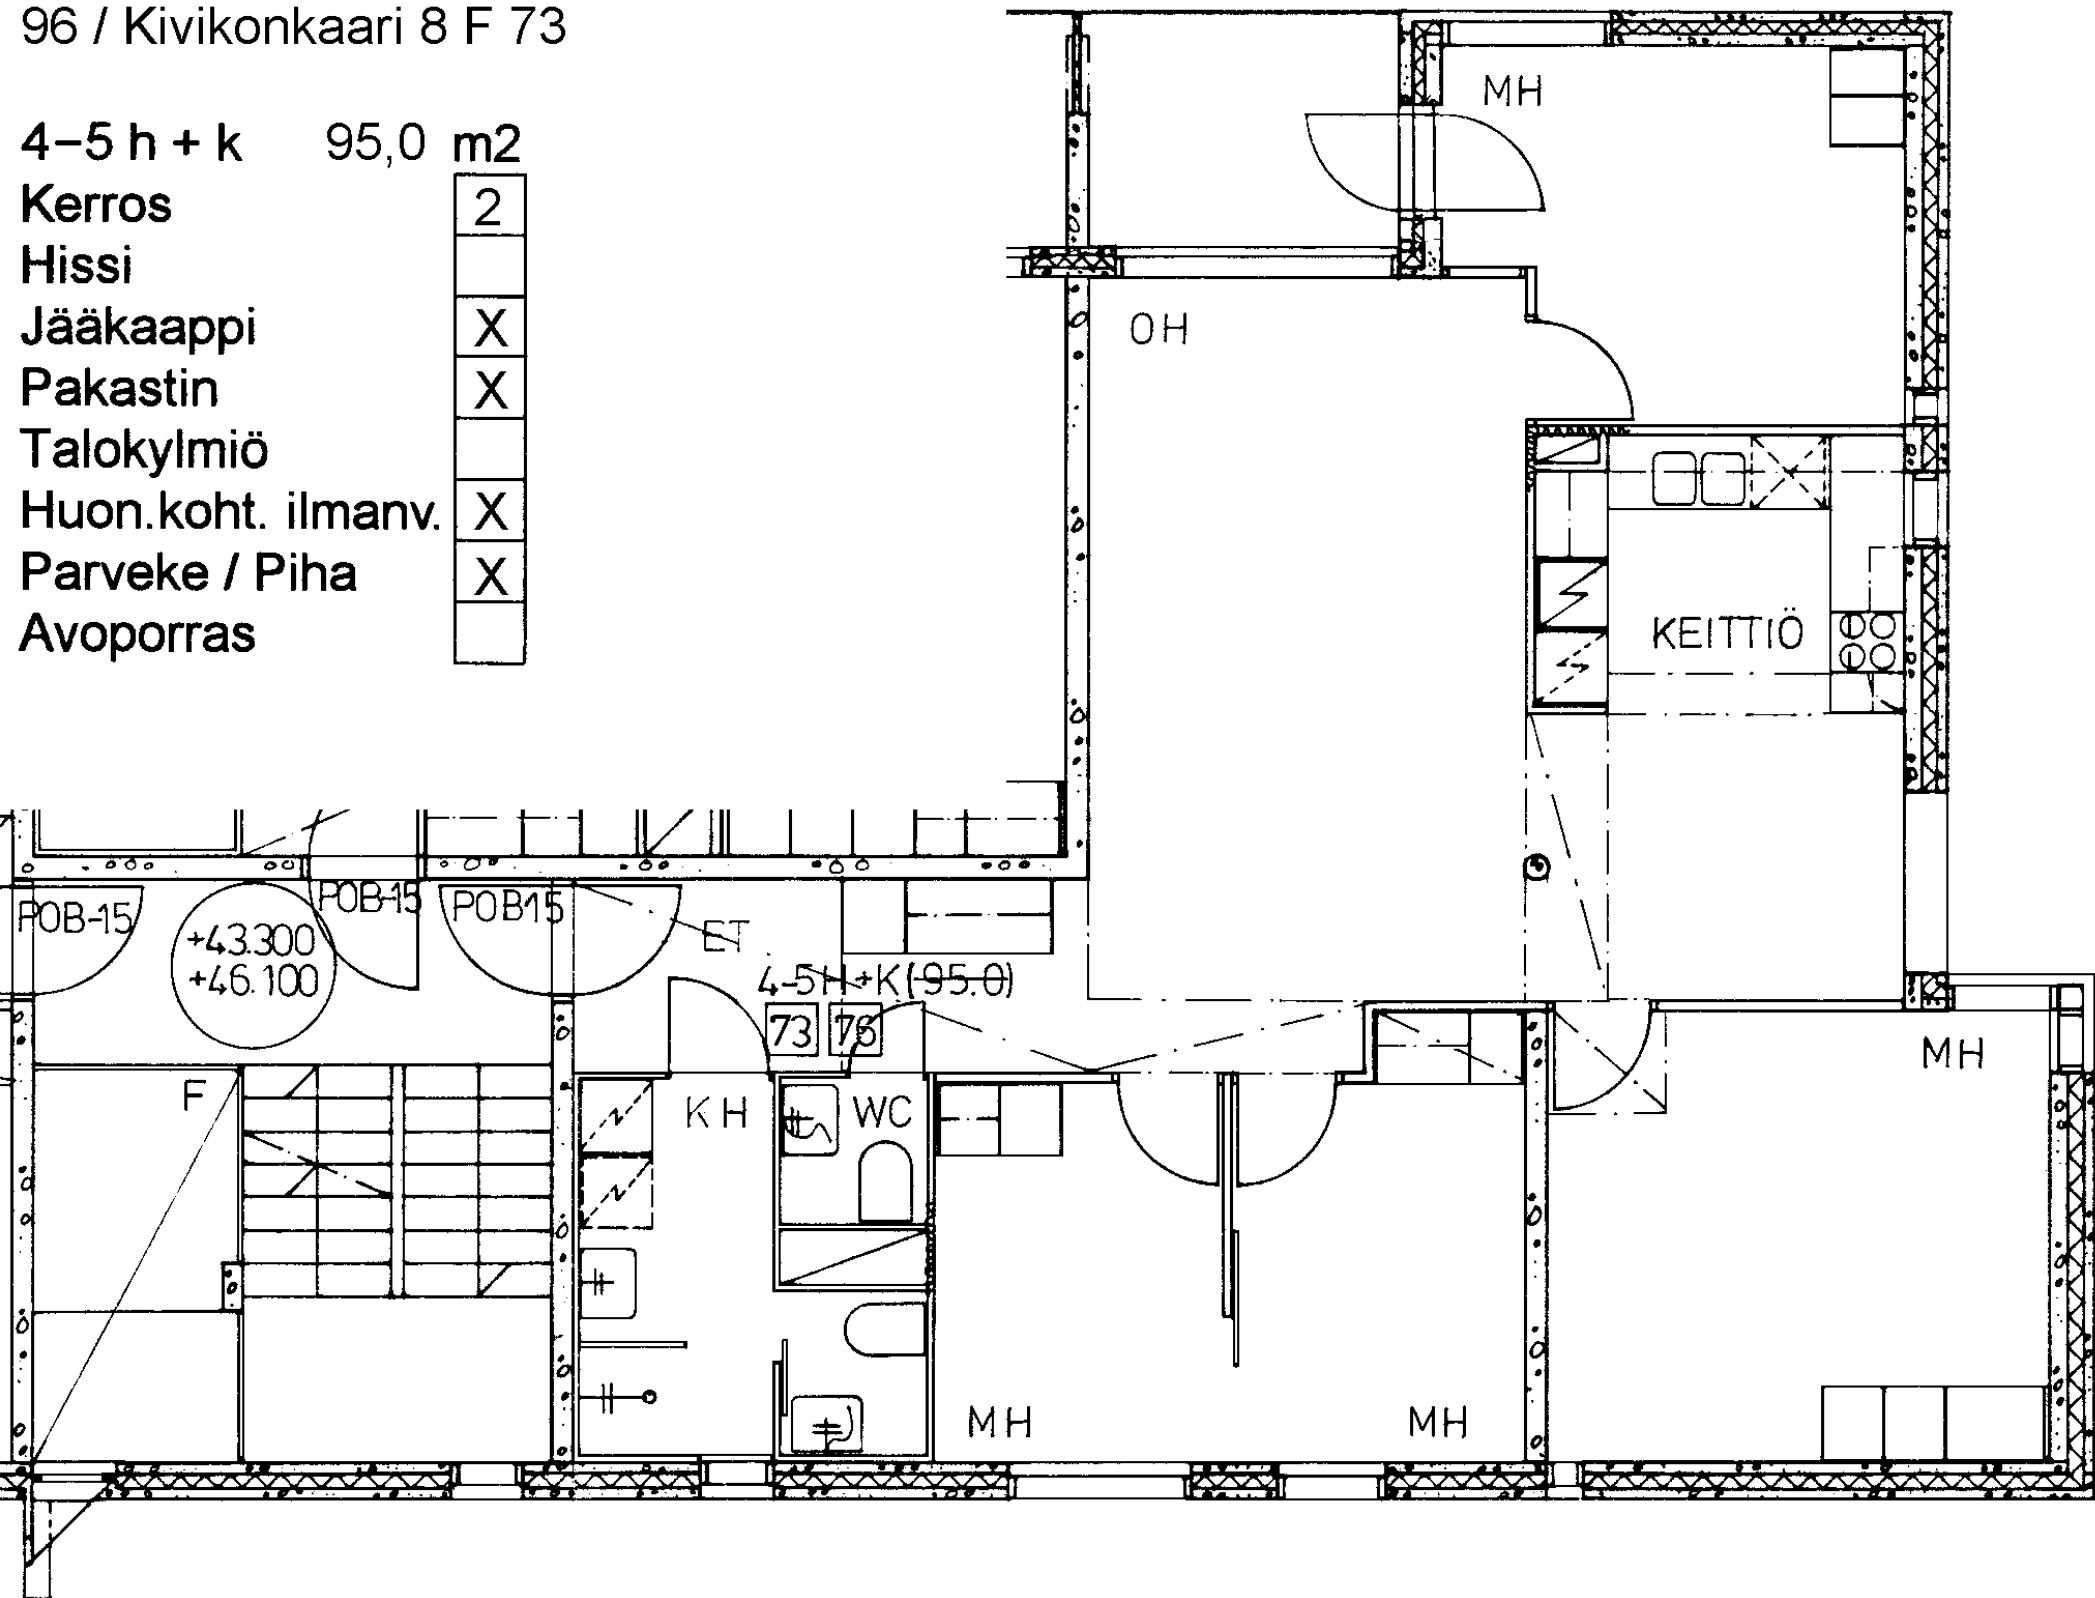

96 / Kivikonkaari 8 F 73

4-5 h + k 95,0 m²

Kerros	2
Hissi	
Jääkaappi	X
Pakastin	X
Talokylmiö	
Huon.koht. ilmanv.	X
Parveke / Piha	X
Avoporras