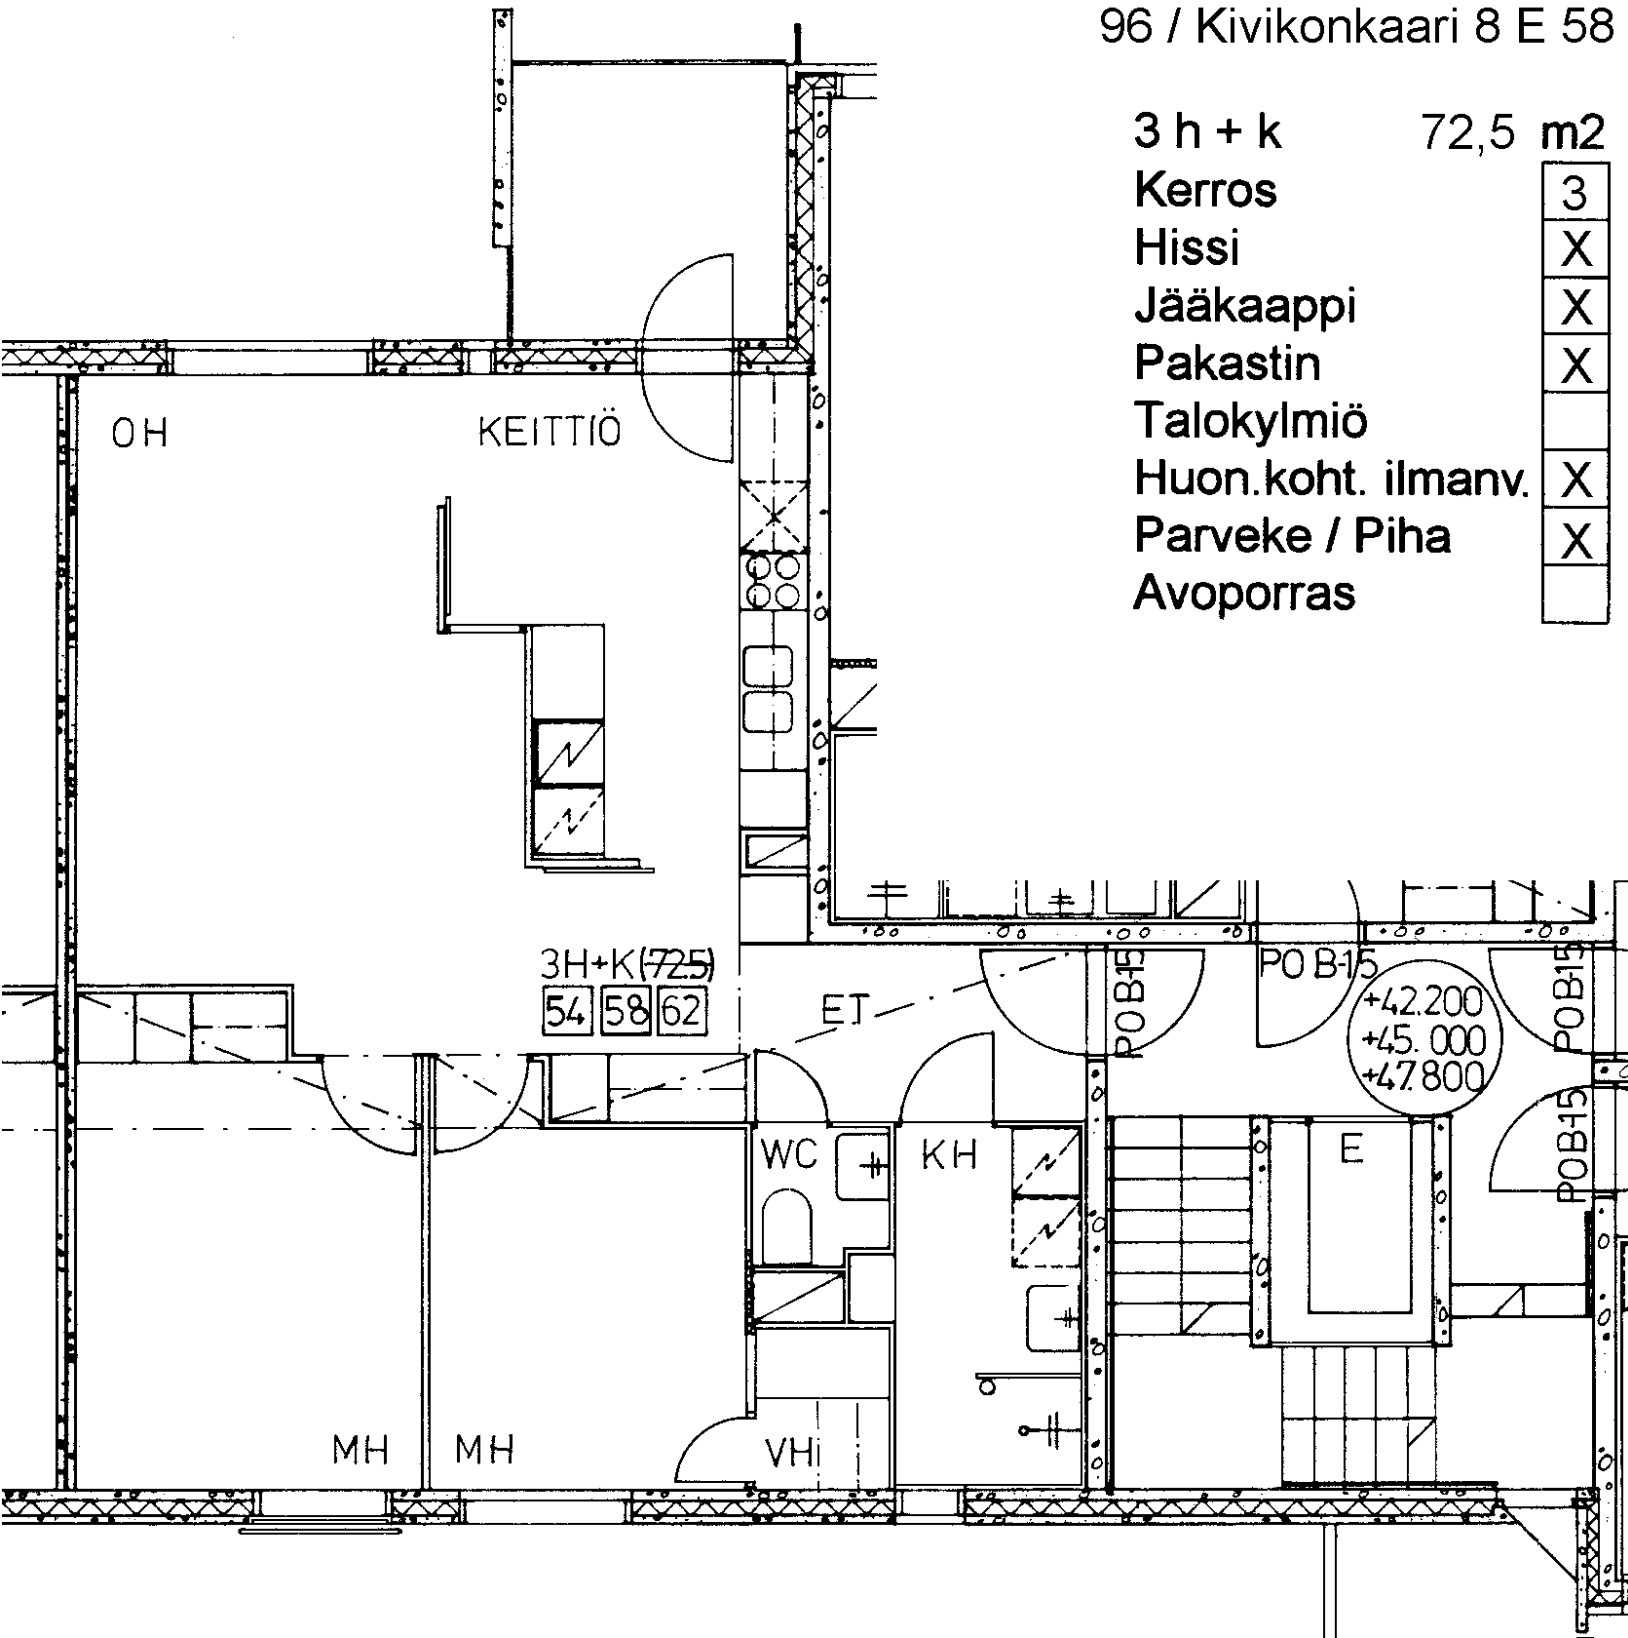

2 h + kk	48,5	m2
Kerros	2	
Hissi	X	
Jääkaappi	X	
Pakastin	X	
Talokylmiö		
Huon.koht. ilmanv.	X	
Parveke / Piha	X	
Avoporras		

96 / Kivikonkaari 8 E 58

3 h + k	72,5 m ²	
Kerros		3
Hissi		X
Jääkaappi		X
Pakastin		X
Talokylmiö		
Huon.koht. ilmanv.		X
Parveke / Piha		X
Avoporras		