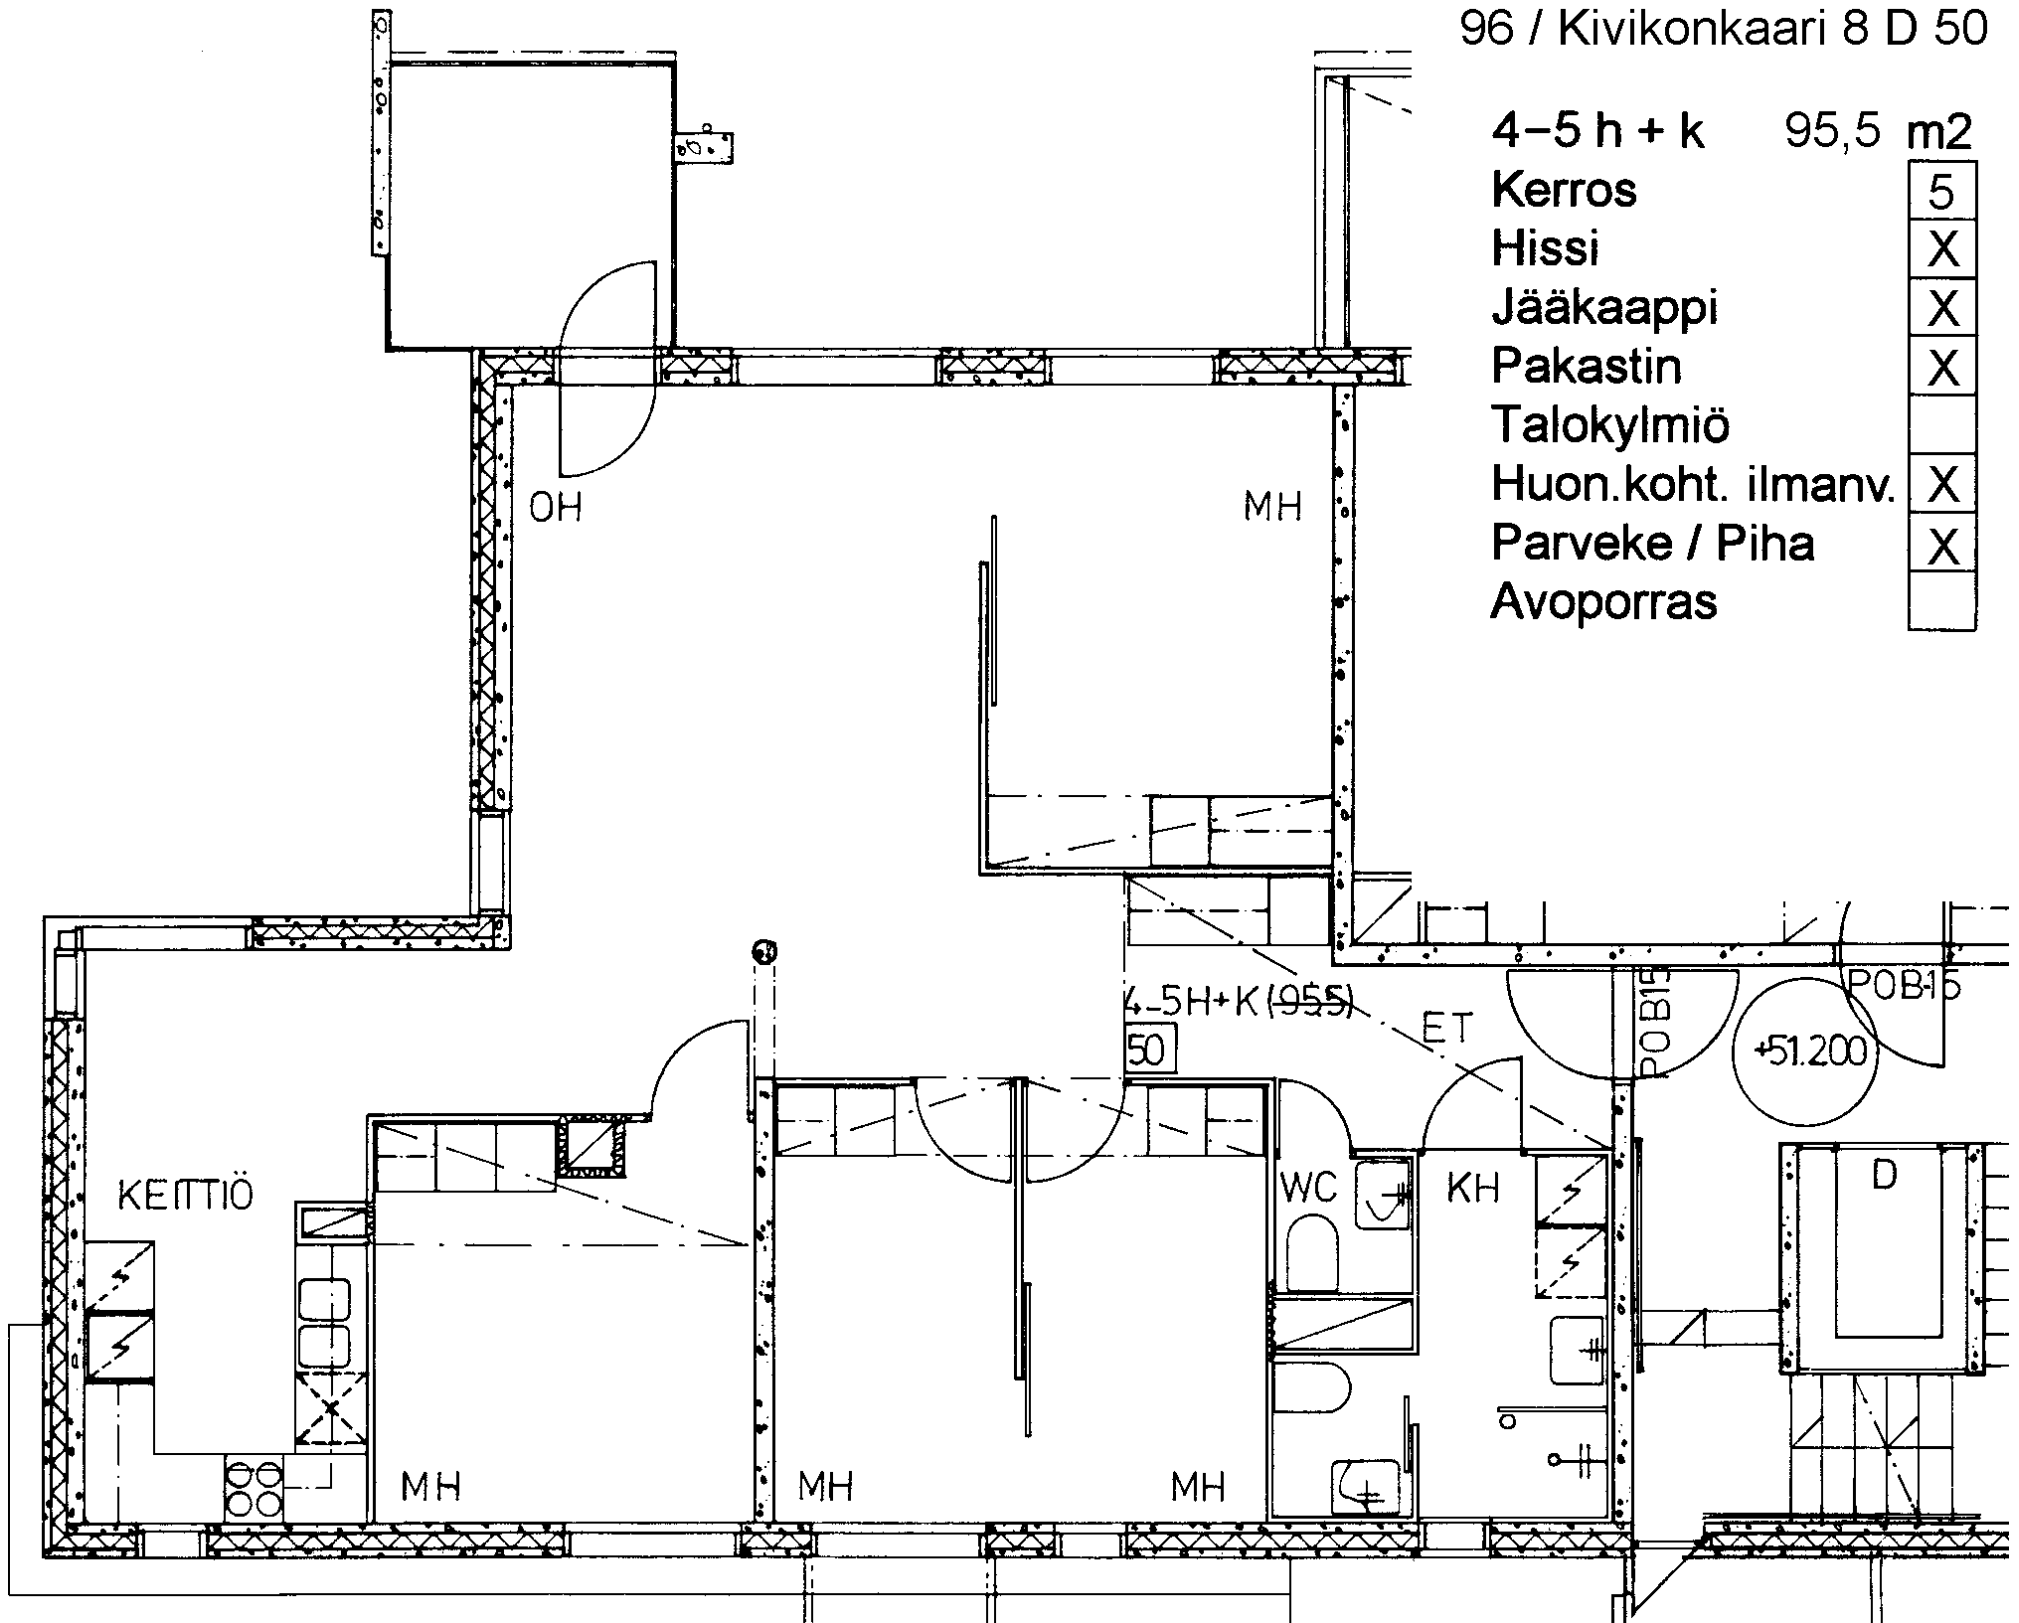

96 / Kivikonkaari 8 D 48

2 h + k	64,0	m ²
Kerros	4	
Hissi	X	
Jääkaappi	X	
Pakastin	X	
Talokylmiö		
Huon.koht. ilmanv.	X	
Parveke / Piha	X	
Avoporras		

96 / Kivikonkaari 8 D 49

3 h + k 72,5 m²

Kerros	4
Hissi	X
Jääkaappi	X
Pakastin	X
Talokylmiö	
Huon.koht. ilmanv.	X
Parveke / Piha	X
Avoporras	