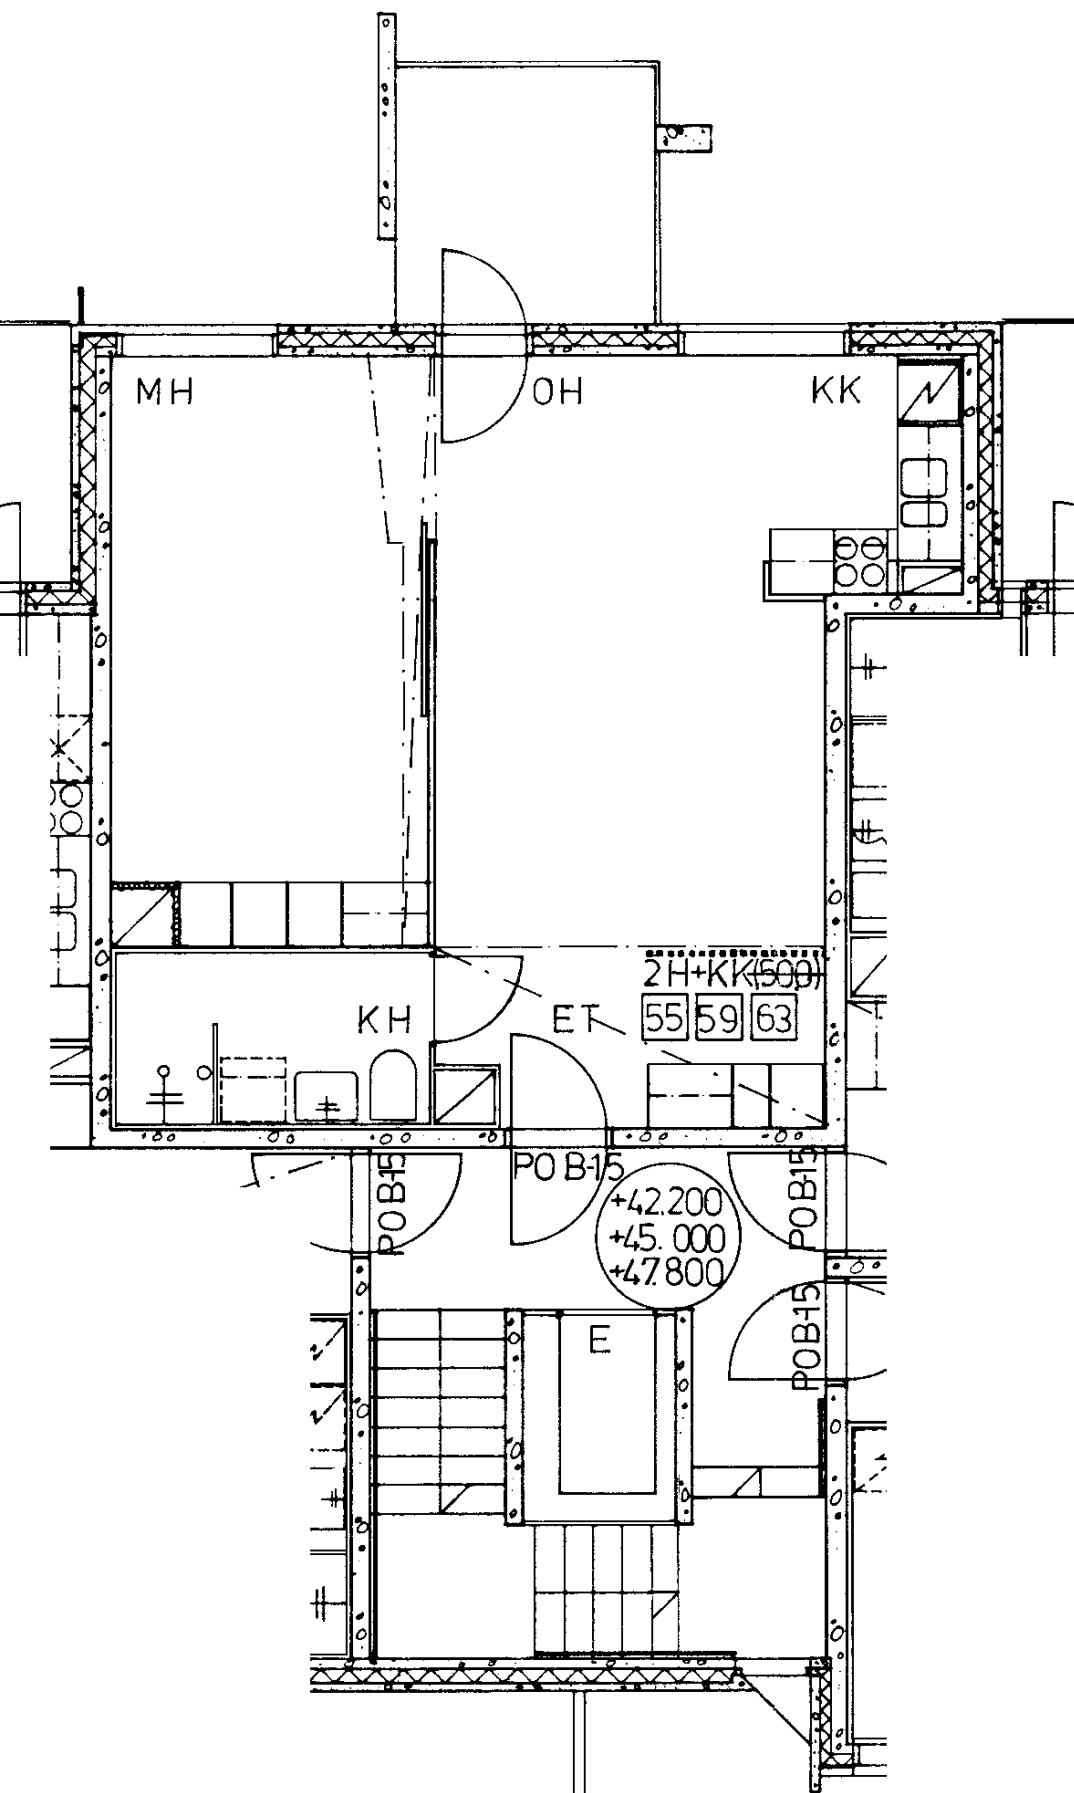

2 h + kk	49,5	m²
Kerros	2	
Hissi	X	
Jääkaappi	X	
Pakastin	X	
Talokylmiö		
Huon.koht. ilmanv.	X	
Parveke / Piha	X	
Avoporras