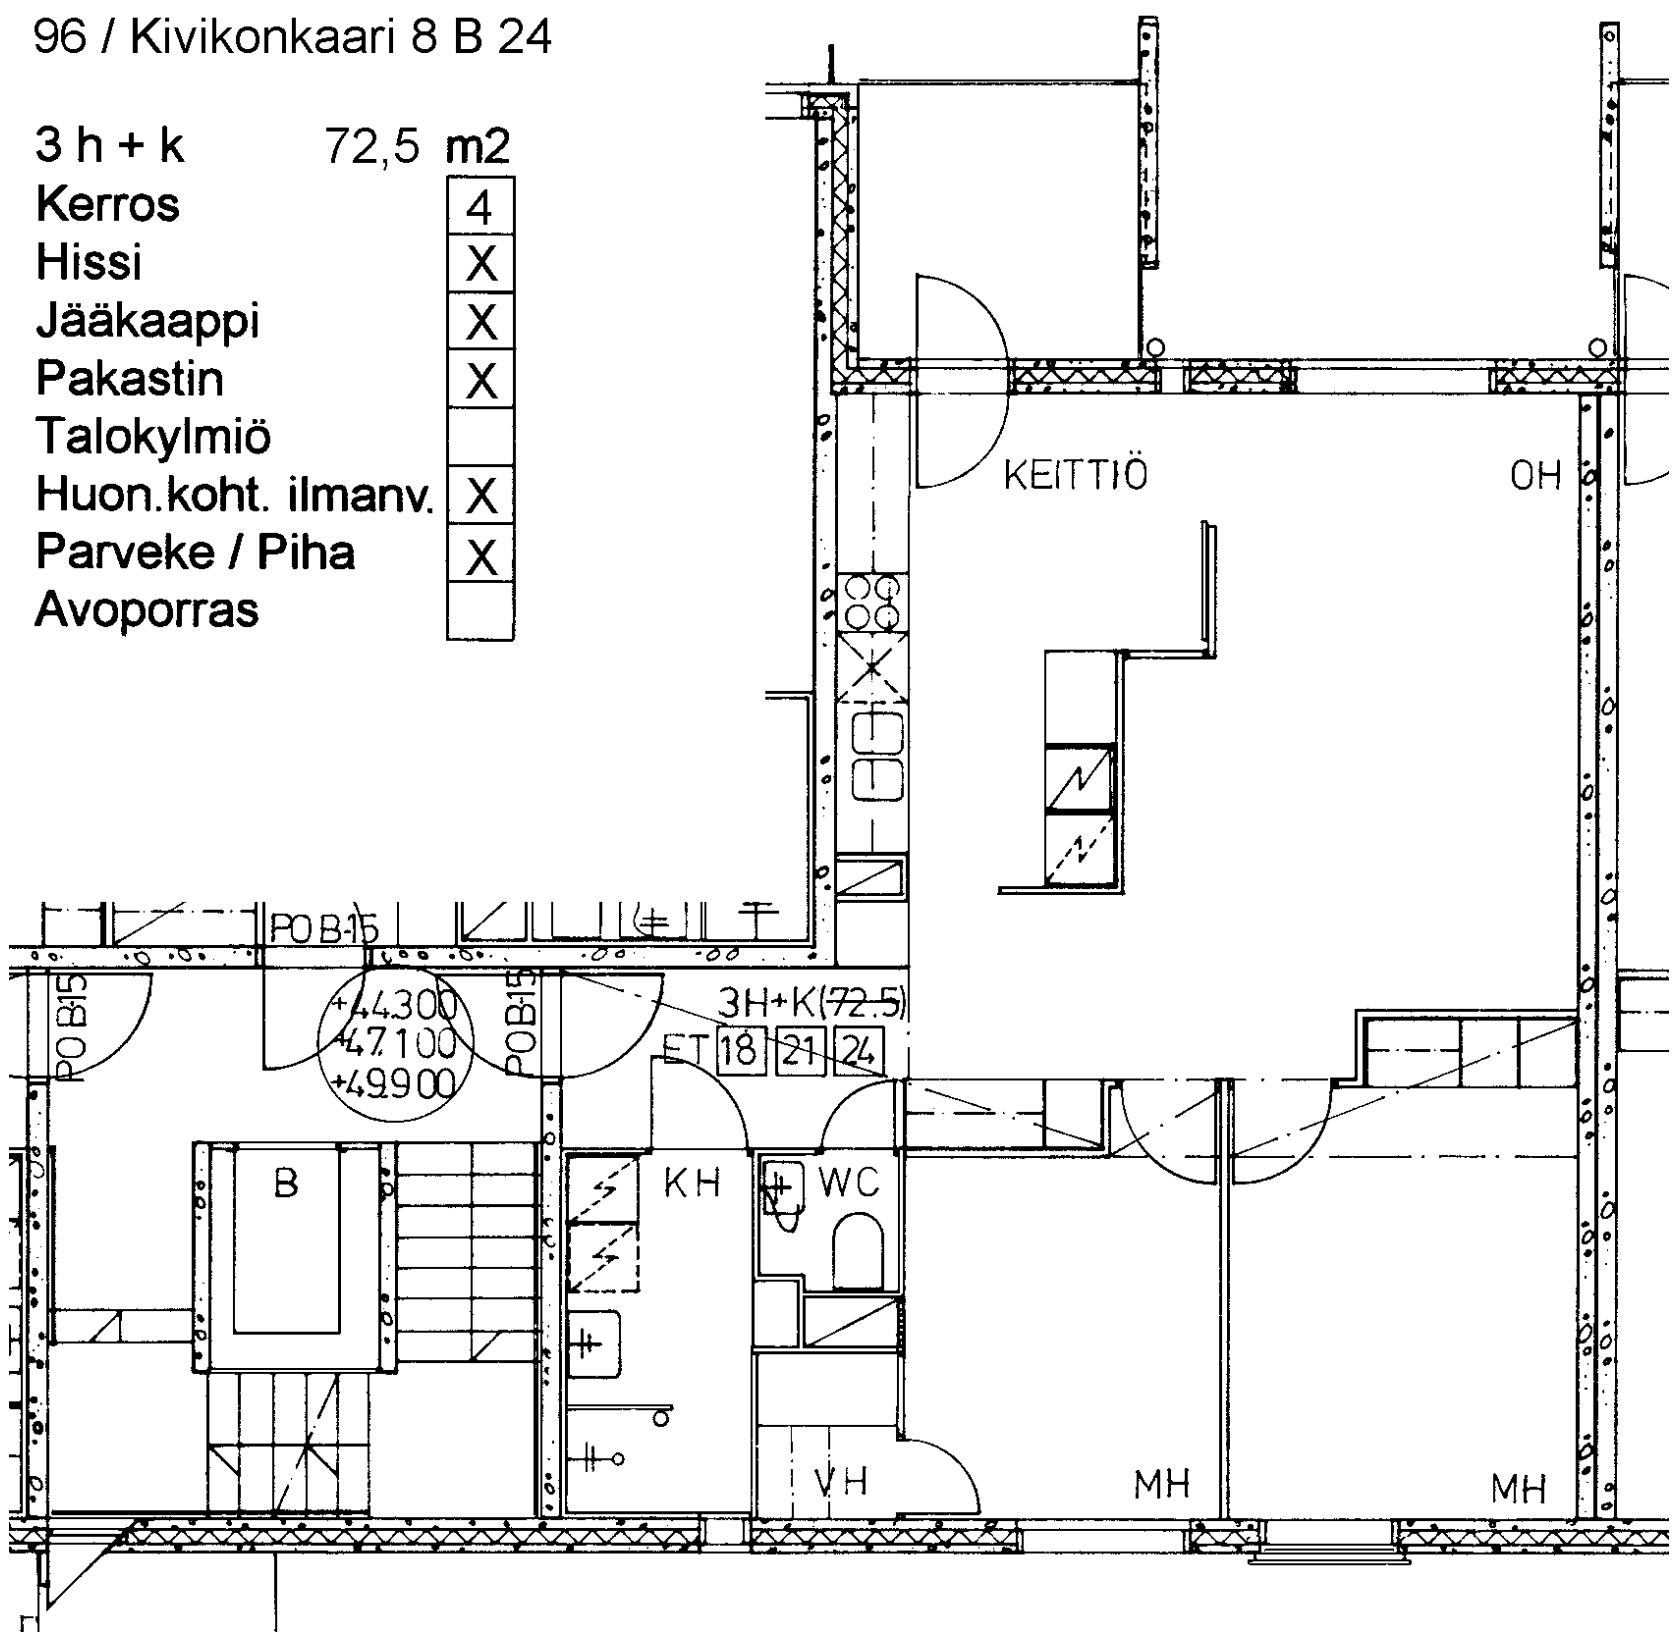

96 / Kivikonkaari 8 B 23

2 h + k	64,0	m2
Kerros		4
Hissi		X
Jääkaappi		X
Pakastin		X
Talokylmiö		
Huon.koht. ilmanv.		X
Parveke / Piha		X
Avoporras		

96 / Kivikonkaari 8 B 24

3 h + k 72,5 m²

Kerros	4
Hissi	X
Jääkaappi	X
Pakastin	X
Talokylmiö	
Huon.koht. ilmanv.	X
Parveke / Piha	X
Avoporras	