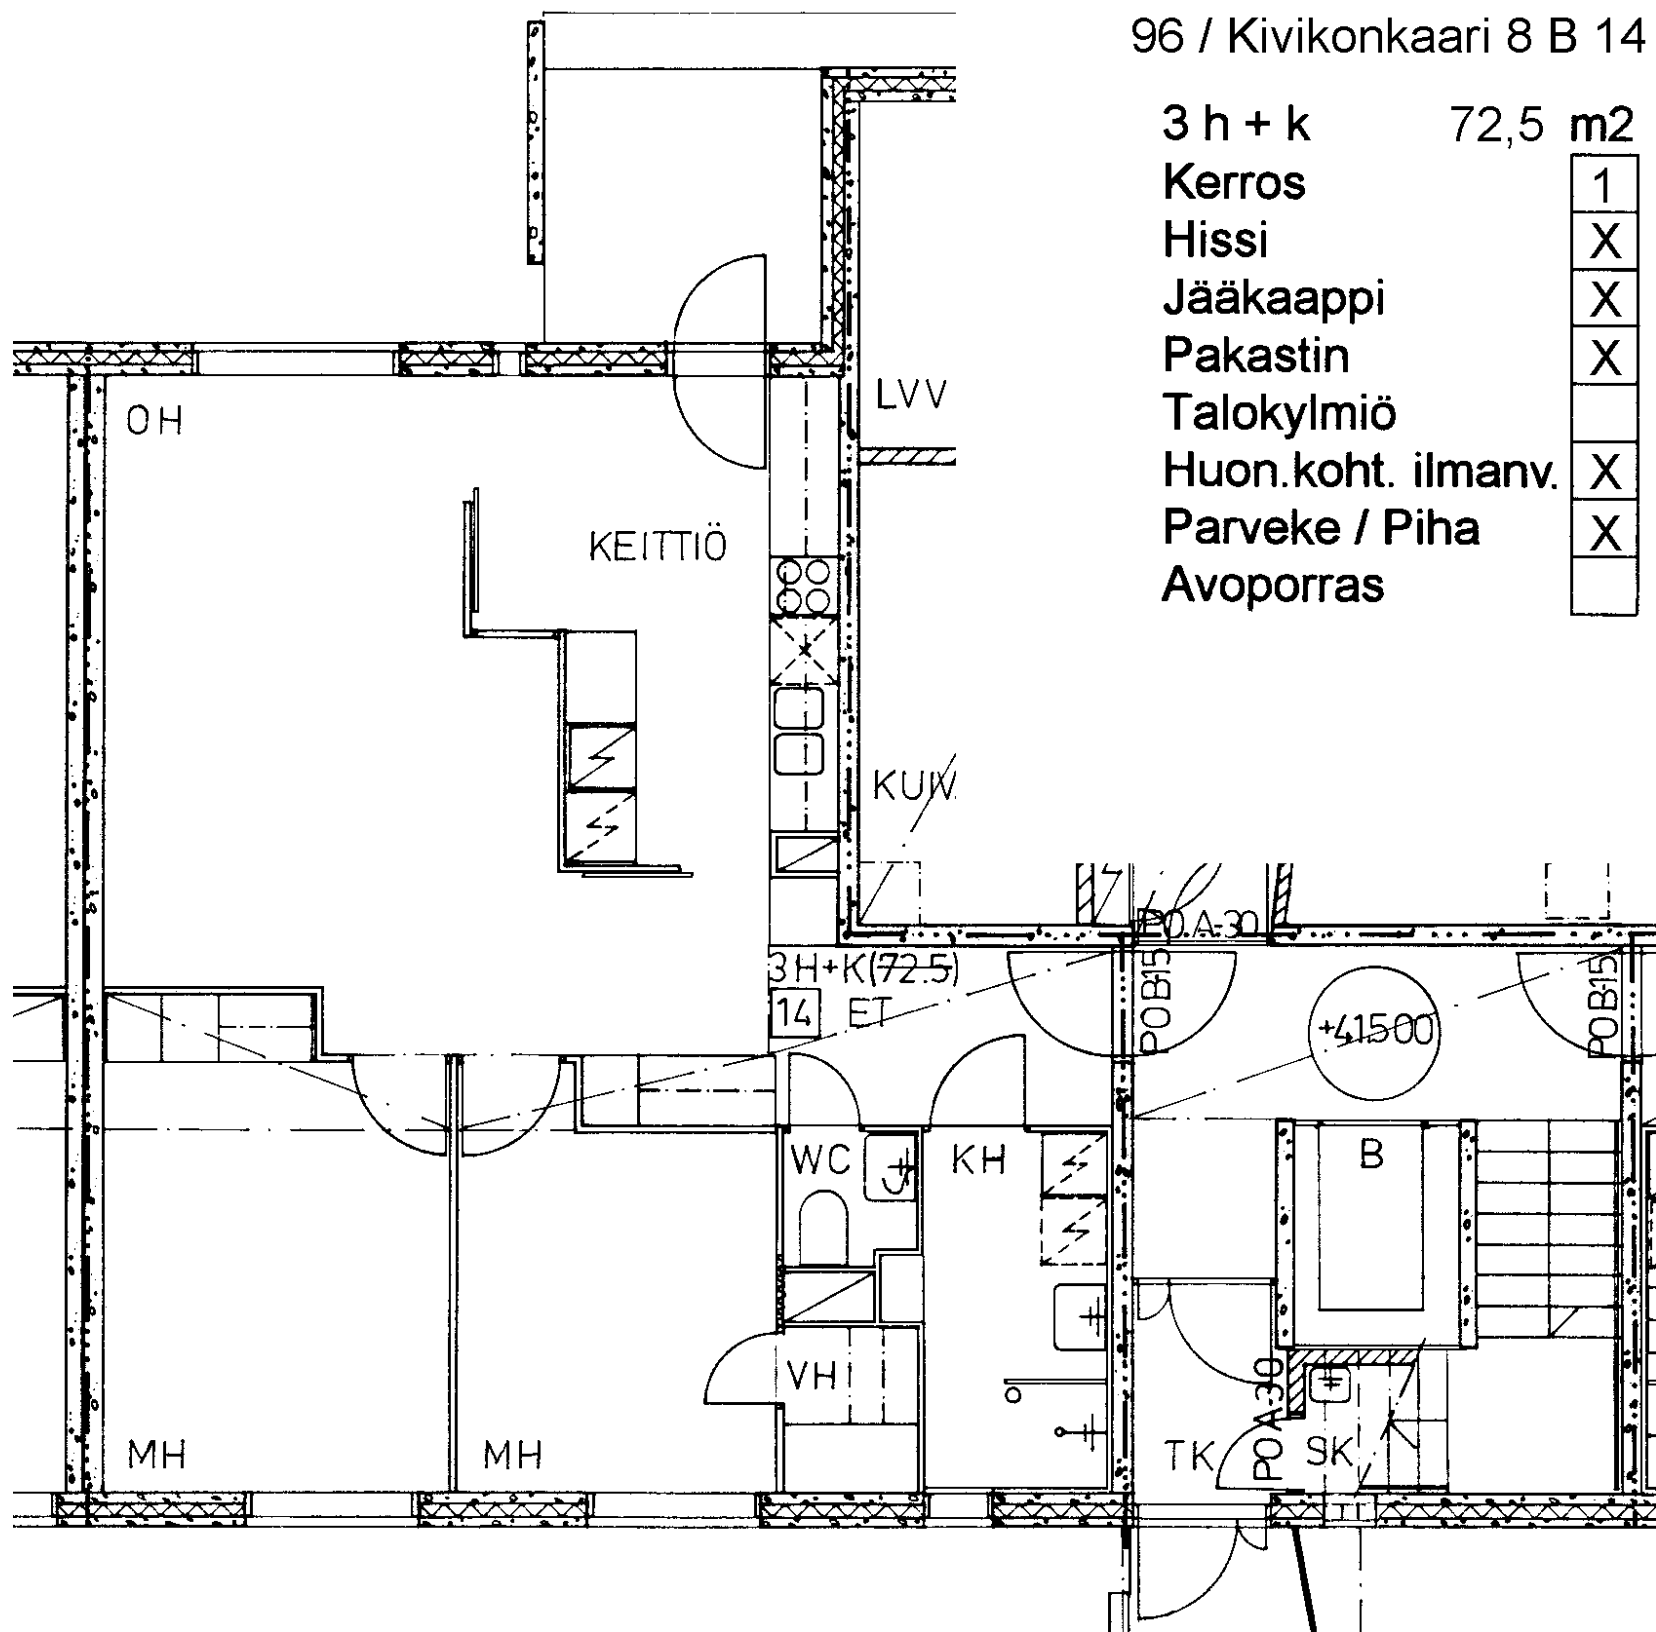

Jääkaappi X

Pakastin X

Talokylmiö

Huon.koht. ilmanv. X

Parveke / Piha X

Avoporras

96 / Kivikonkaari 8 B 15

3 h + k 72,5 m²