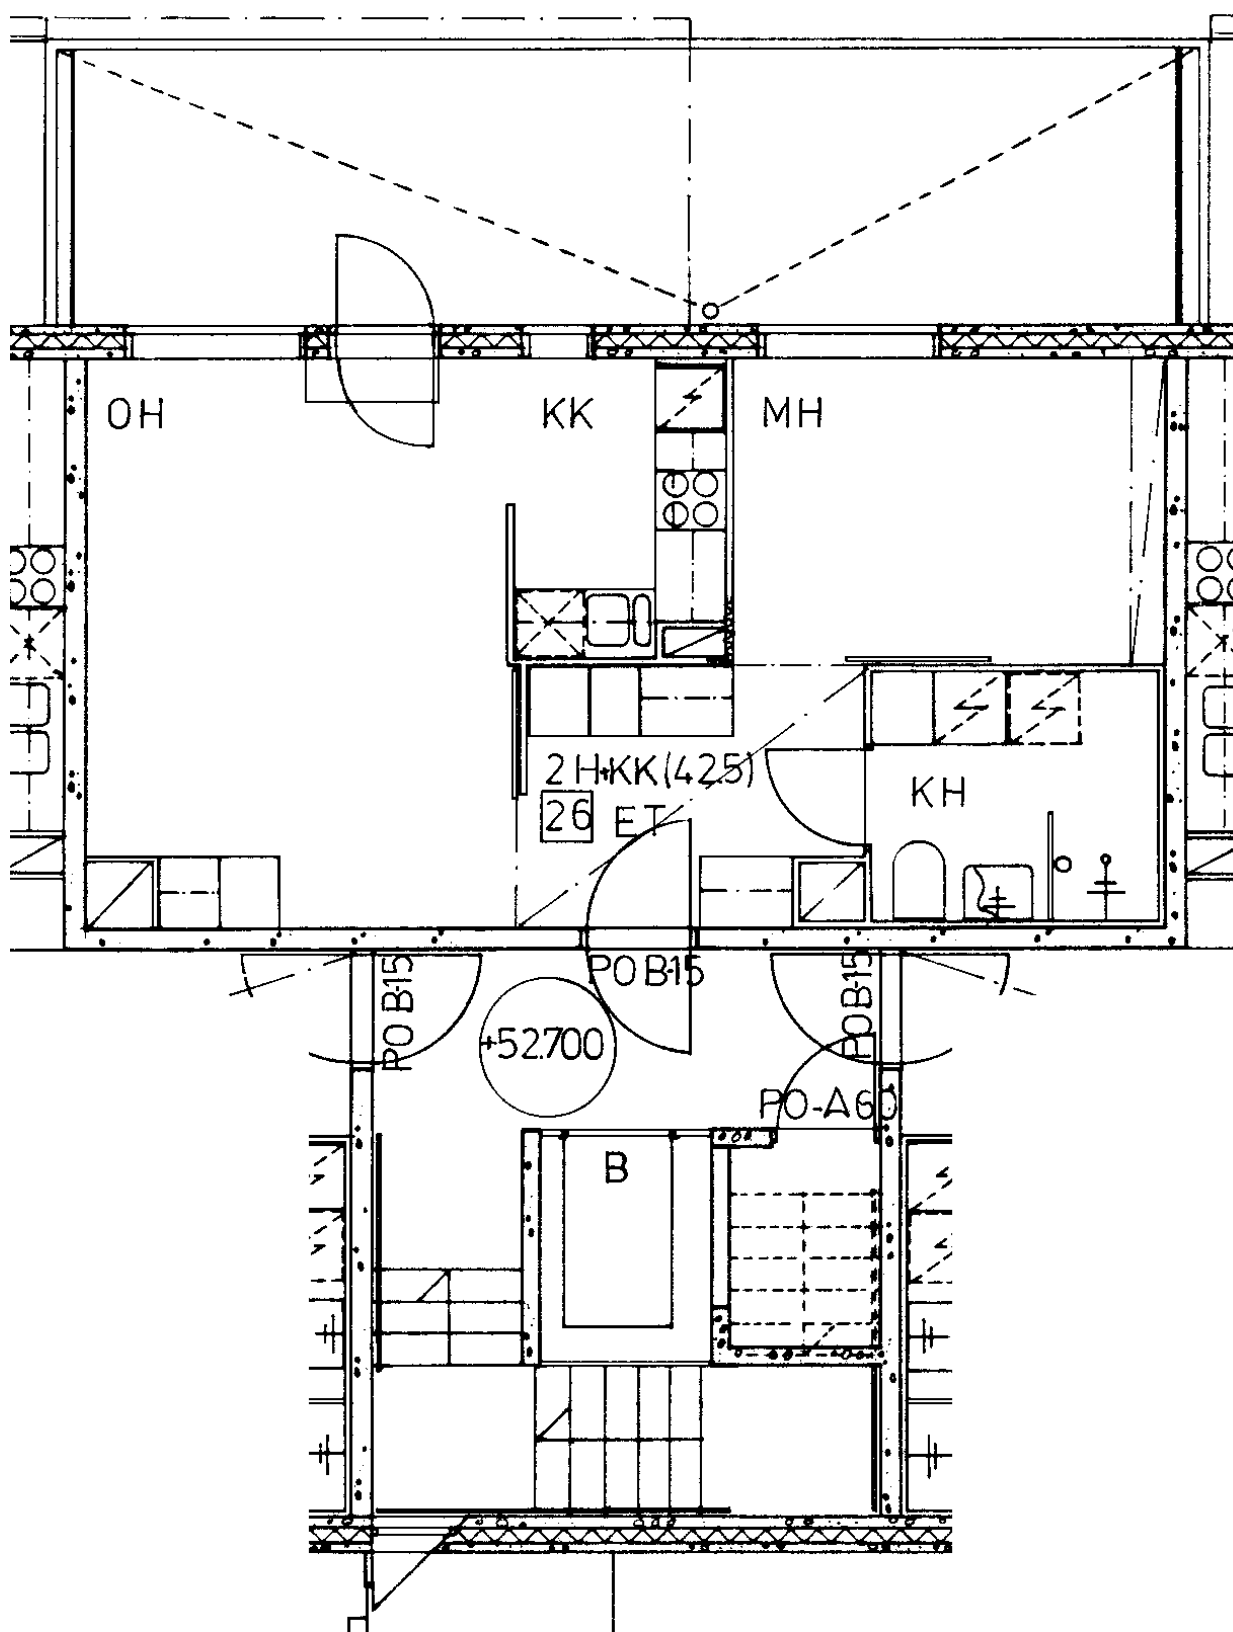

2 h + kk 42,0 m2

Kerros

5

Hissi

X

Jääkaappi

X

Pakastin

X

Talokylmiö

Huon.koht. ilmanv.

X

Parveke / Piha

X

Avoporras