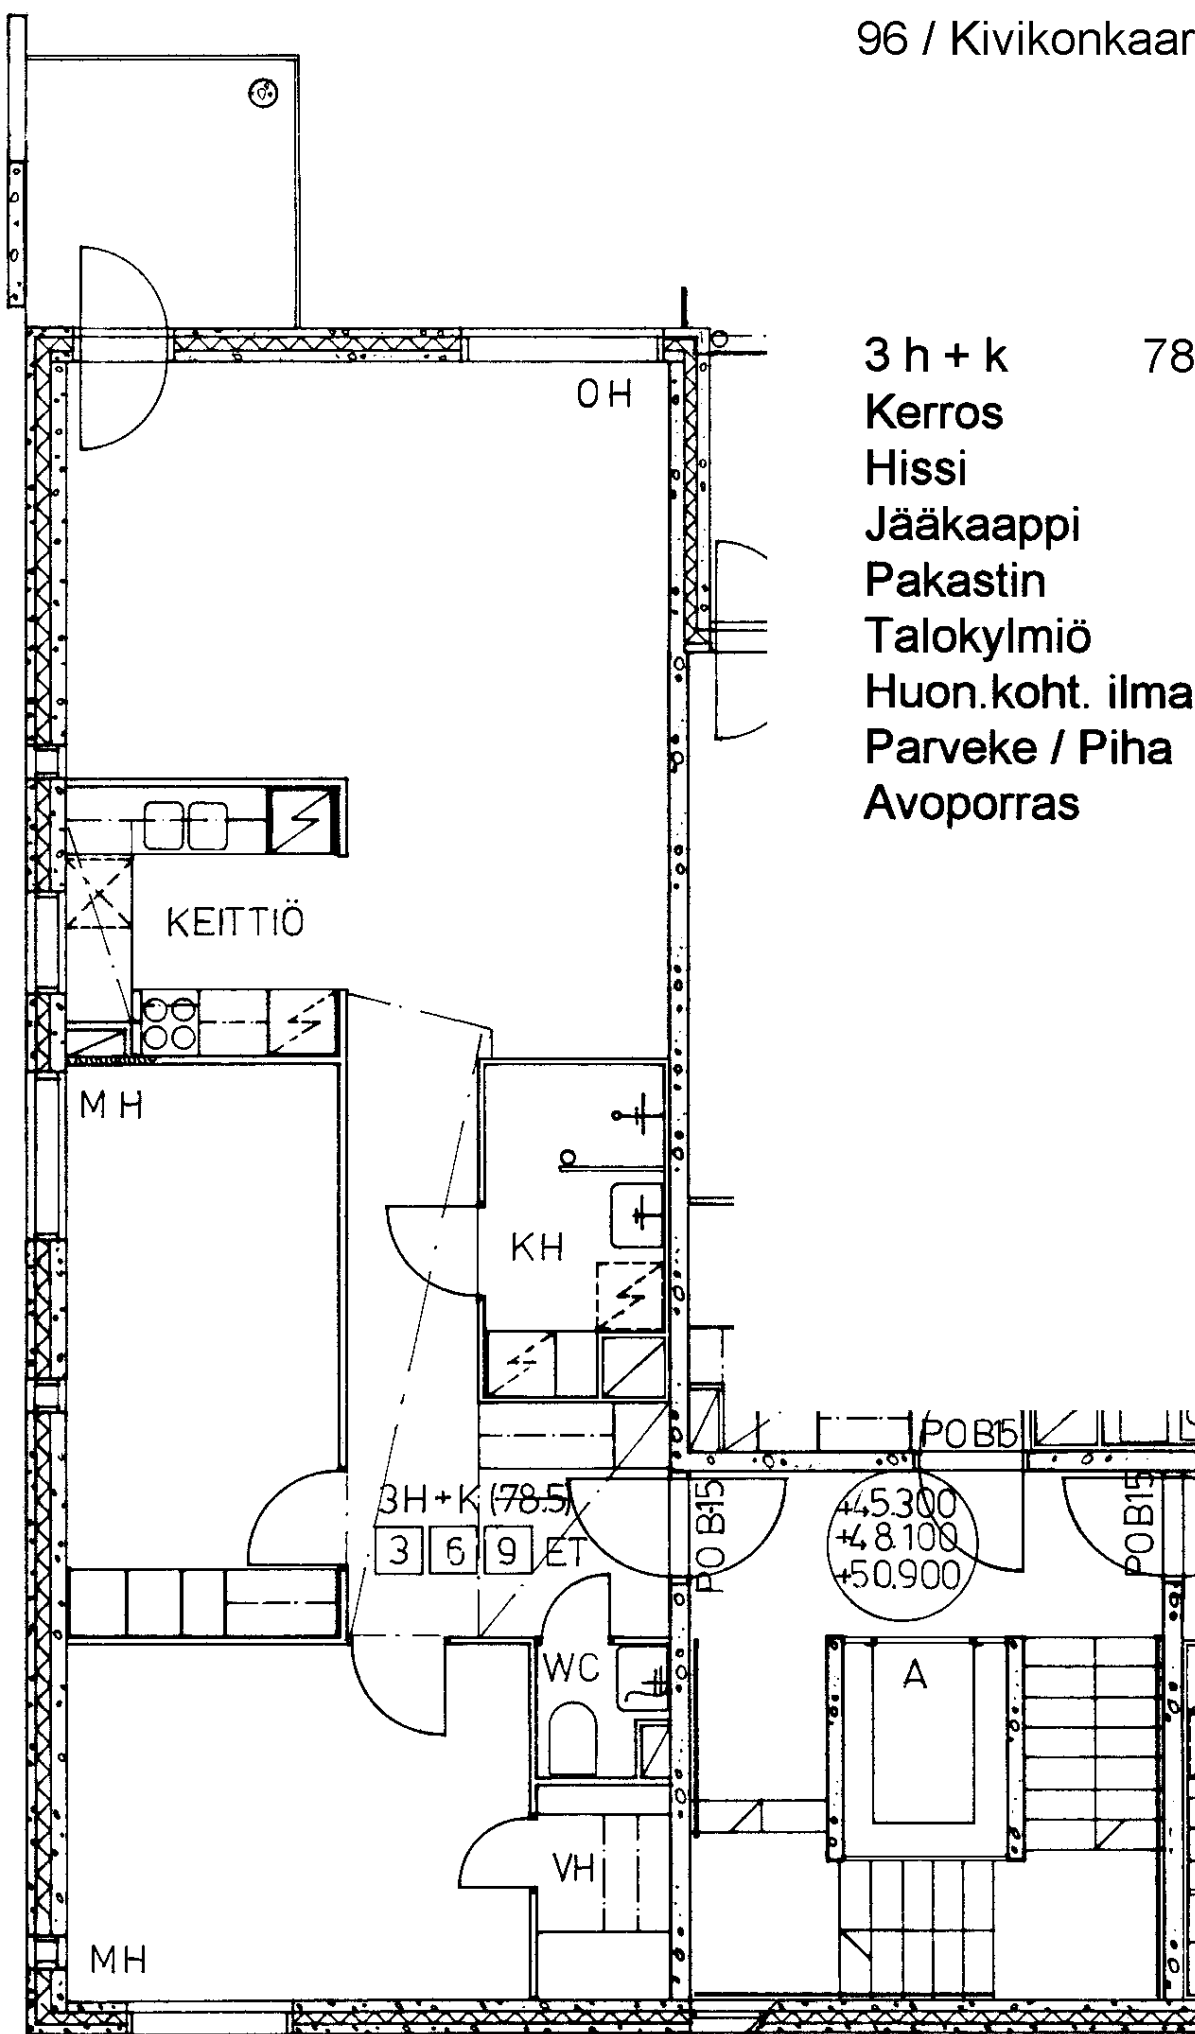

3 h + k	78,5 m ²
Kerros	1
Hissi	X
Jääkaappi	X
Pakastin	X
Talokylmiö	
Huon.koht. ilmanv.	X
Parveke / Piha	X
Avoporras	

96 / Kivikonkaari 8 A 2

3 h + k 72,5 m²

Kerros	1
Hissi	X
Jääkaappi	X
Pakastin	X
Talokylmiö	
Huon.koht. ilmanv.	X
Parveke / Piha	X
Avoporras	