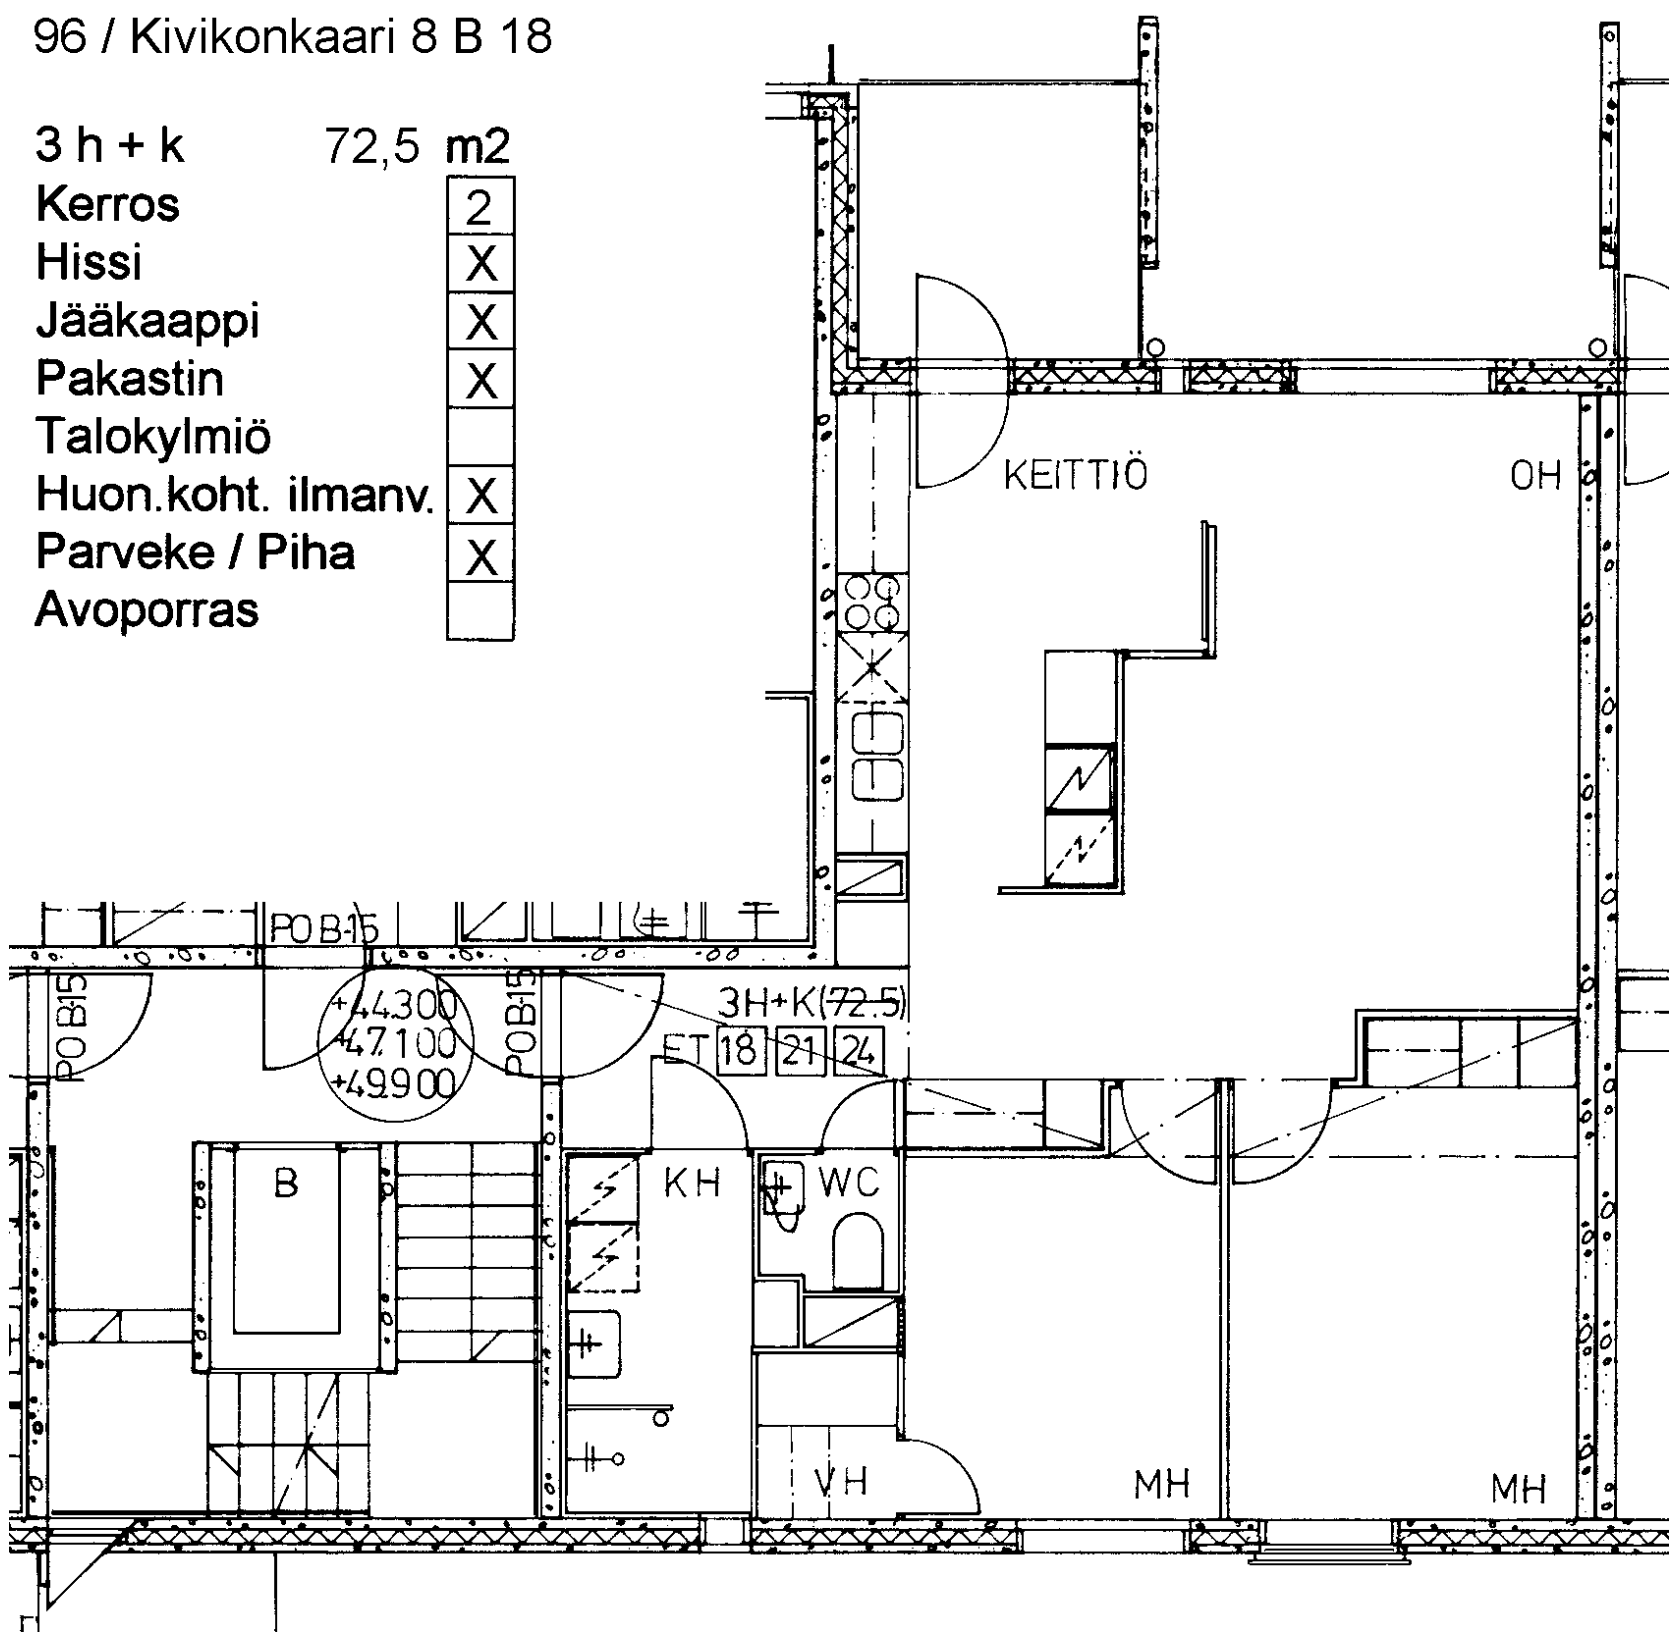

96 / Kivikonkaari 8 B 17

2 h + k	64,0	m ²
Kerros	2	
Hissi	X	
Jääkaappi	X	
Pakastin	X	
Talokylmiö		
Huon.koht. ilmanv.	X	
Parveke / Piha	X	
Avoporras		

96 / Kivikonkaari 8 B 18

3 h + k 72,5 m²

Kerros	2
Hissi	X
Jääkaappi	X
Pakastin	X
Talokylmiö	
Huon.koht. ilmanv.	X
Parveke / Piha	X
Avoporras	