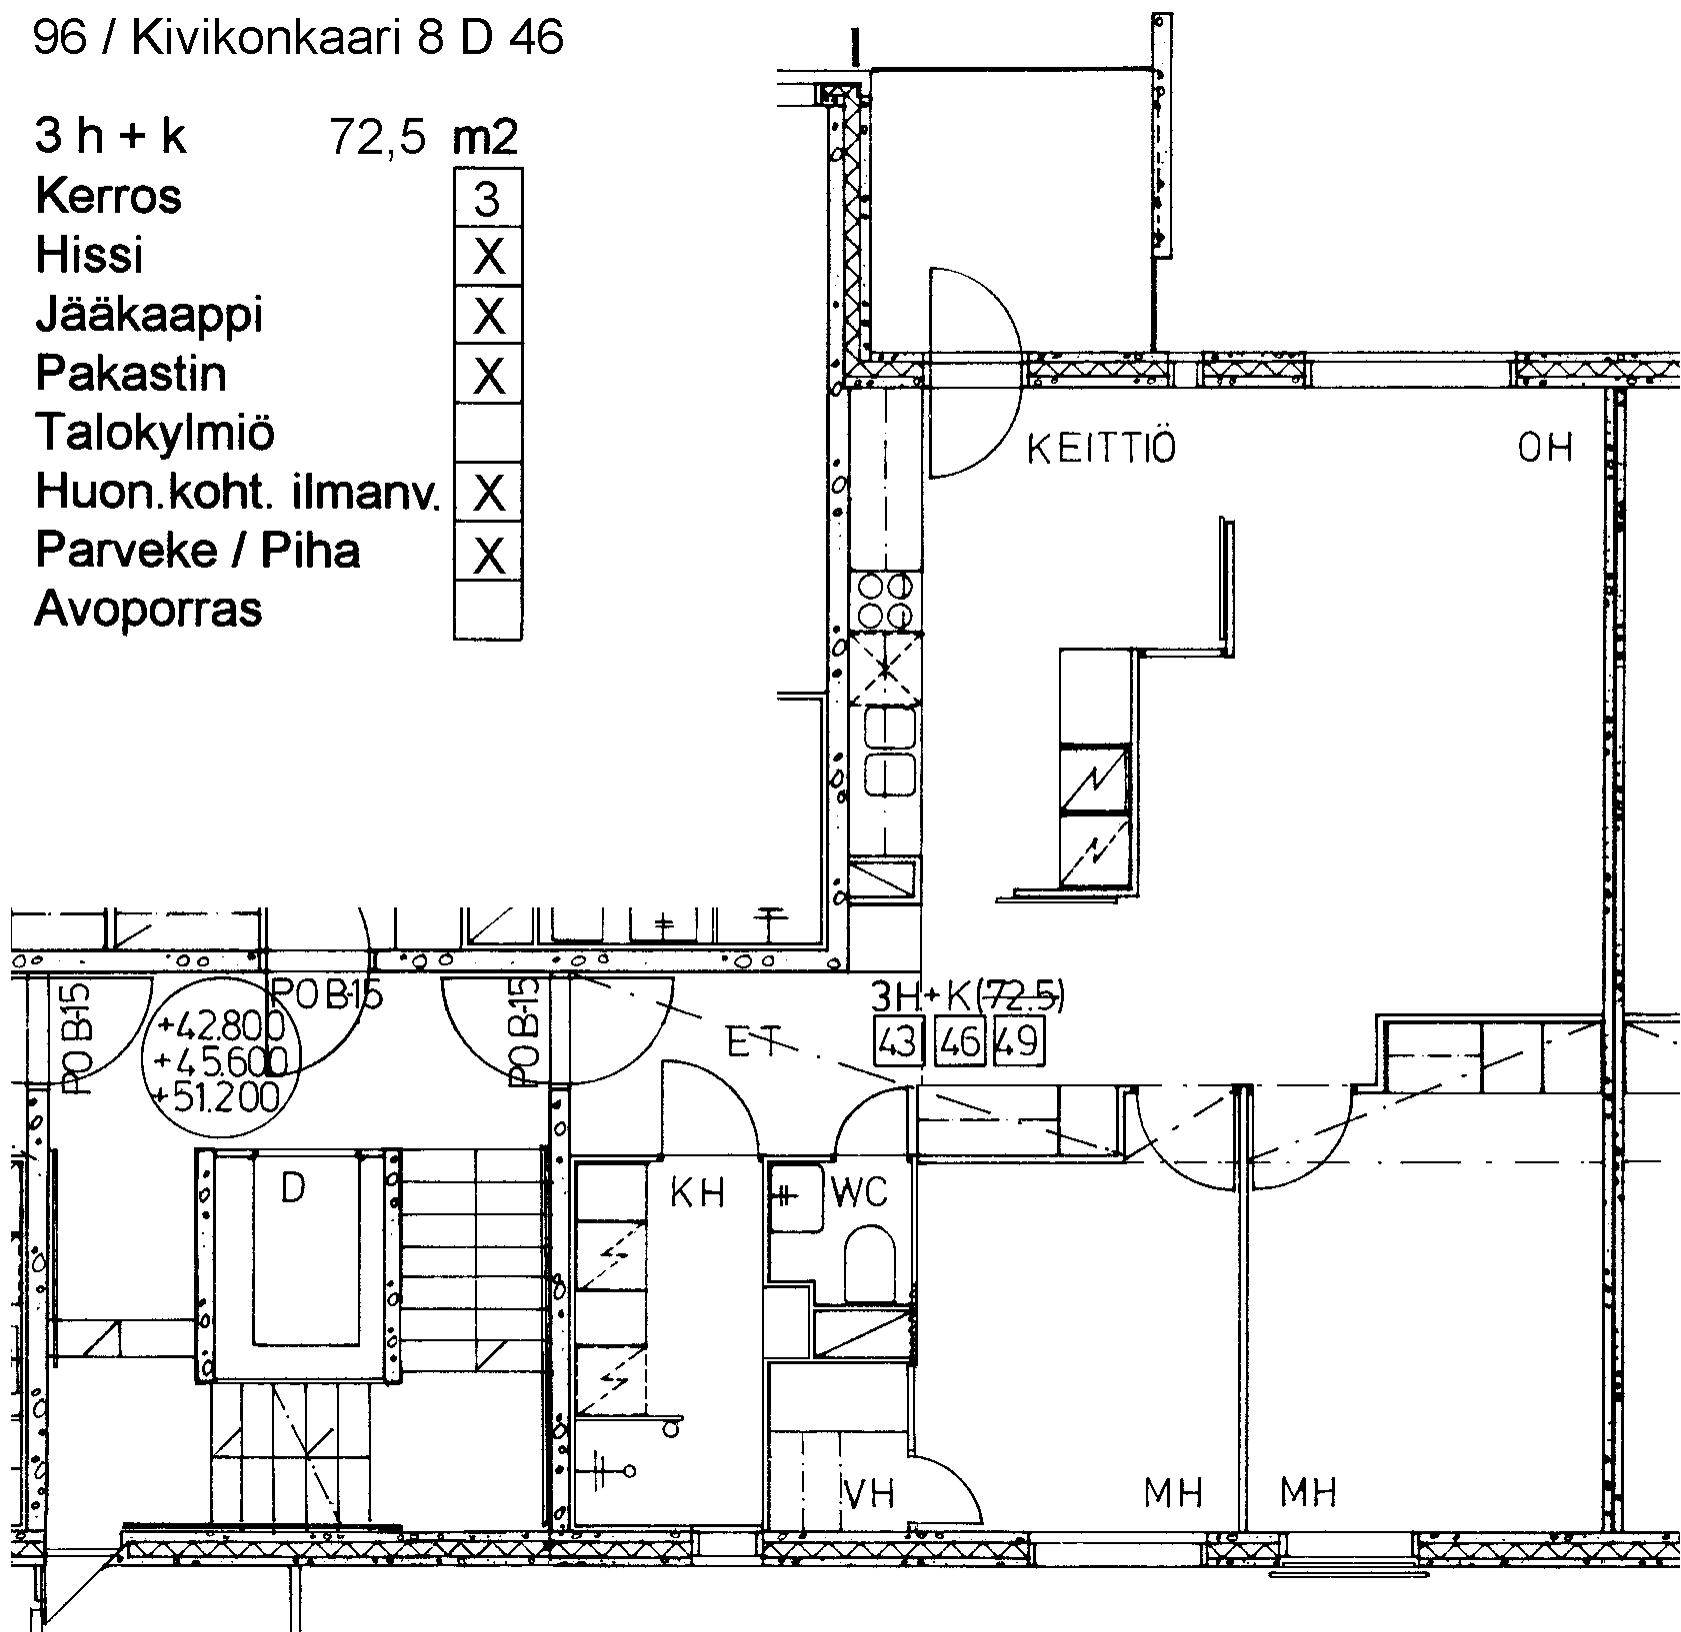

96 / Kivikonkaari 8 D 46

3 h + k 72,5 m²

Kerros	3
Hissi	X
Jääkaappi	X
Pakastin	X
Talokylmiö	
Huon.koht. ilmanv.	X
Parveke / Piha	X
Avoporras