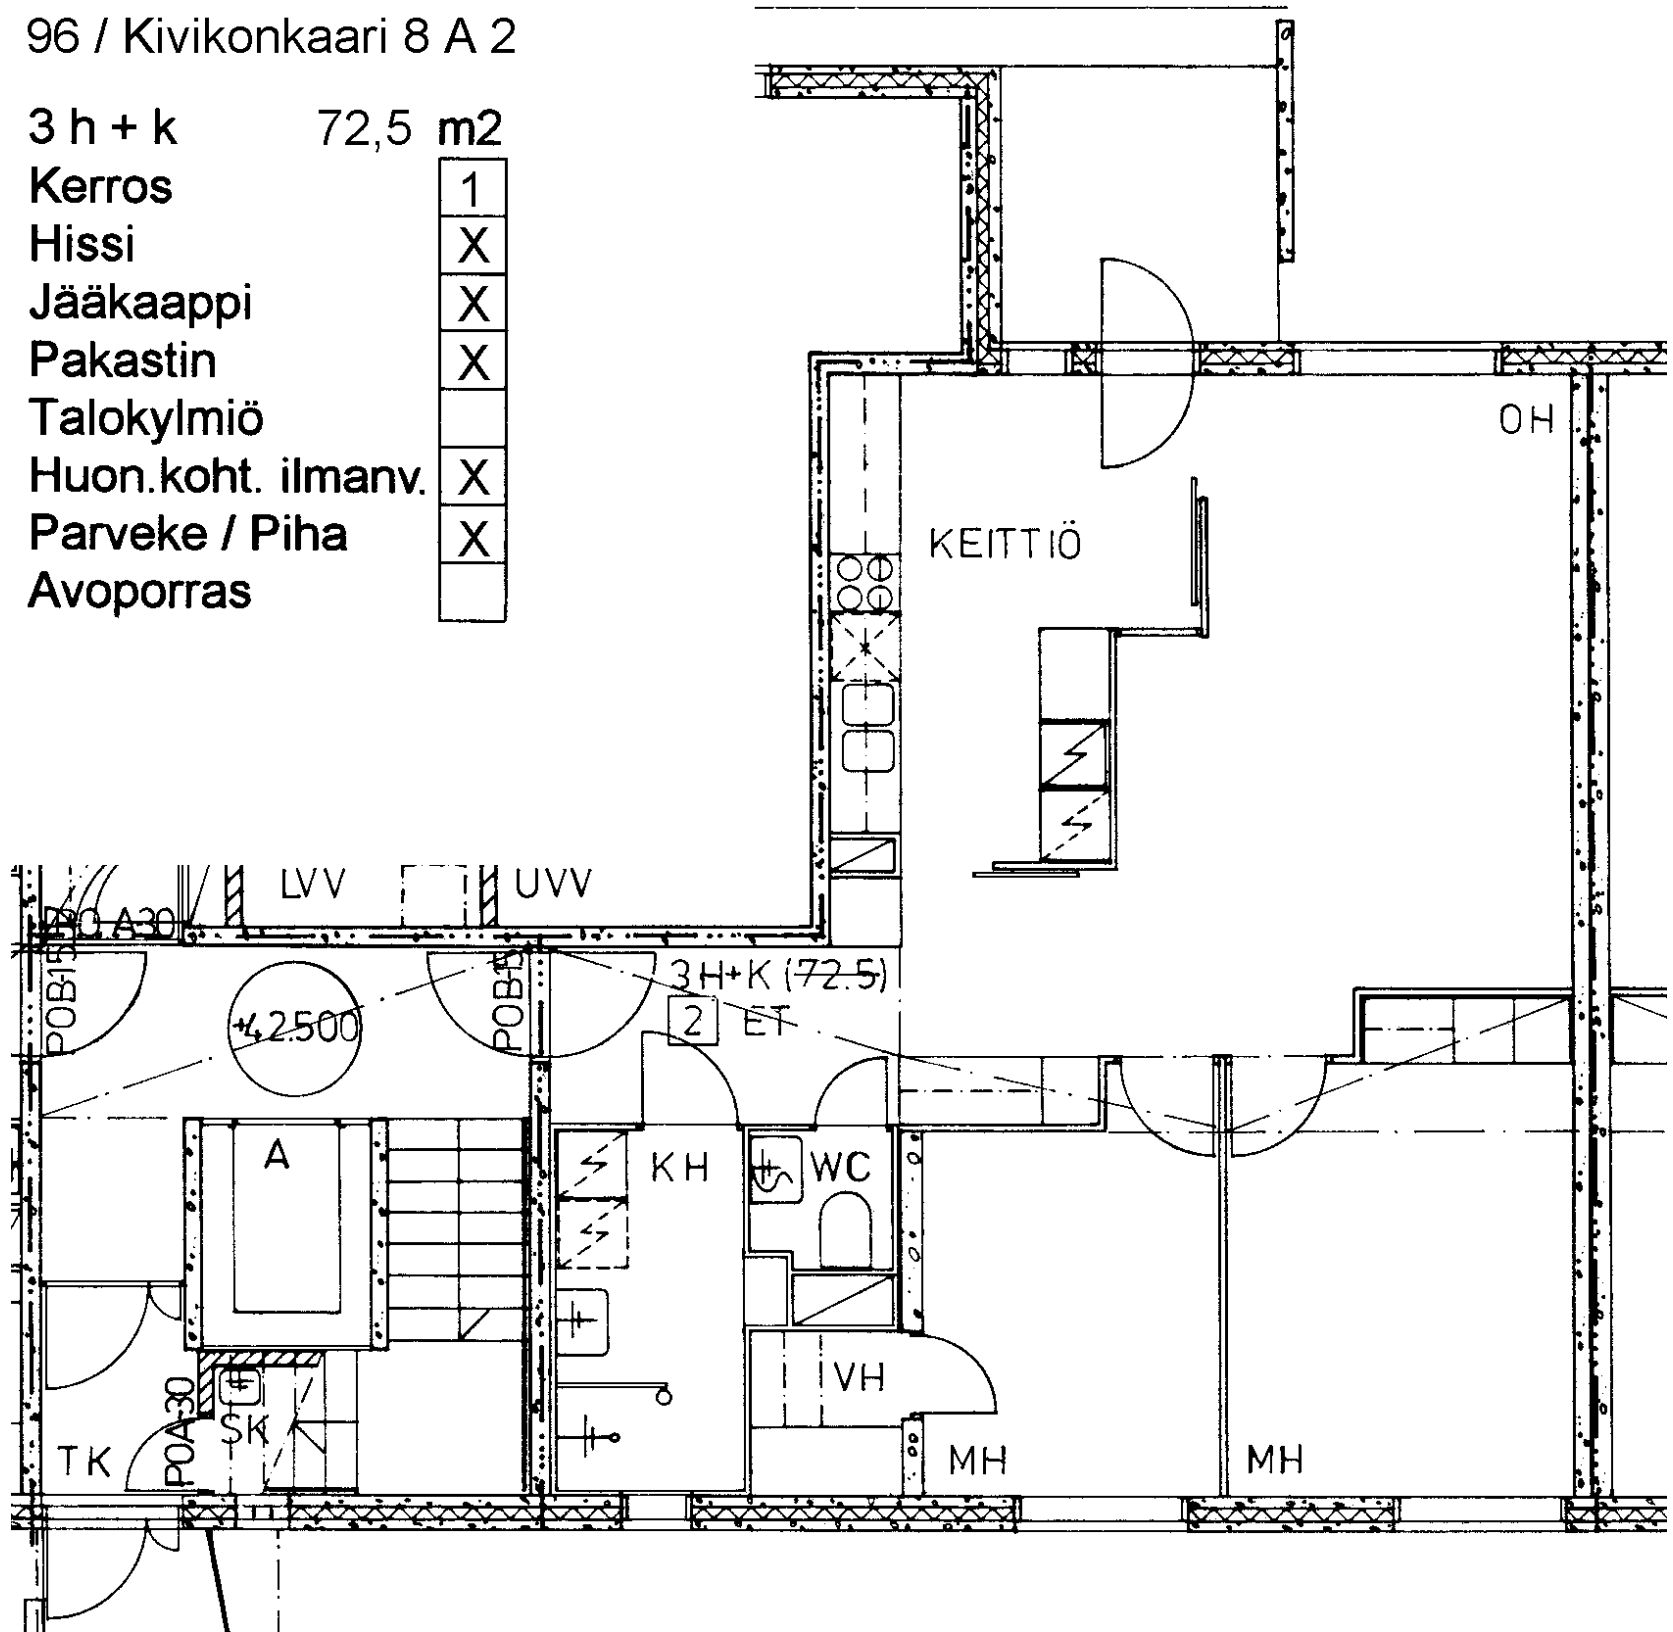

3 h + k	78,5 m ²
Kerros	1
Hissi	X
Jääkaappi	X
Pakastin	X
Talokylmiö	
Huon.koht. ilmanv.	X
Parveke / Piha	X
Avoporras	

96 / Kivikonkaari 8 A 2

3 h + k 72,5 m²

Kerros	1
Hissi	X
Jääkaappi	X
Pakastin	X
Talokylmiö	
Huon.koht. ilmanv.	X
Parveke / Piha	X
Avoporras	