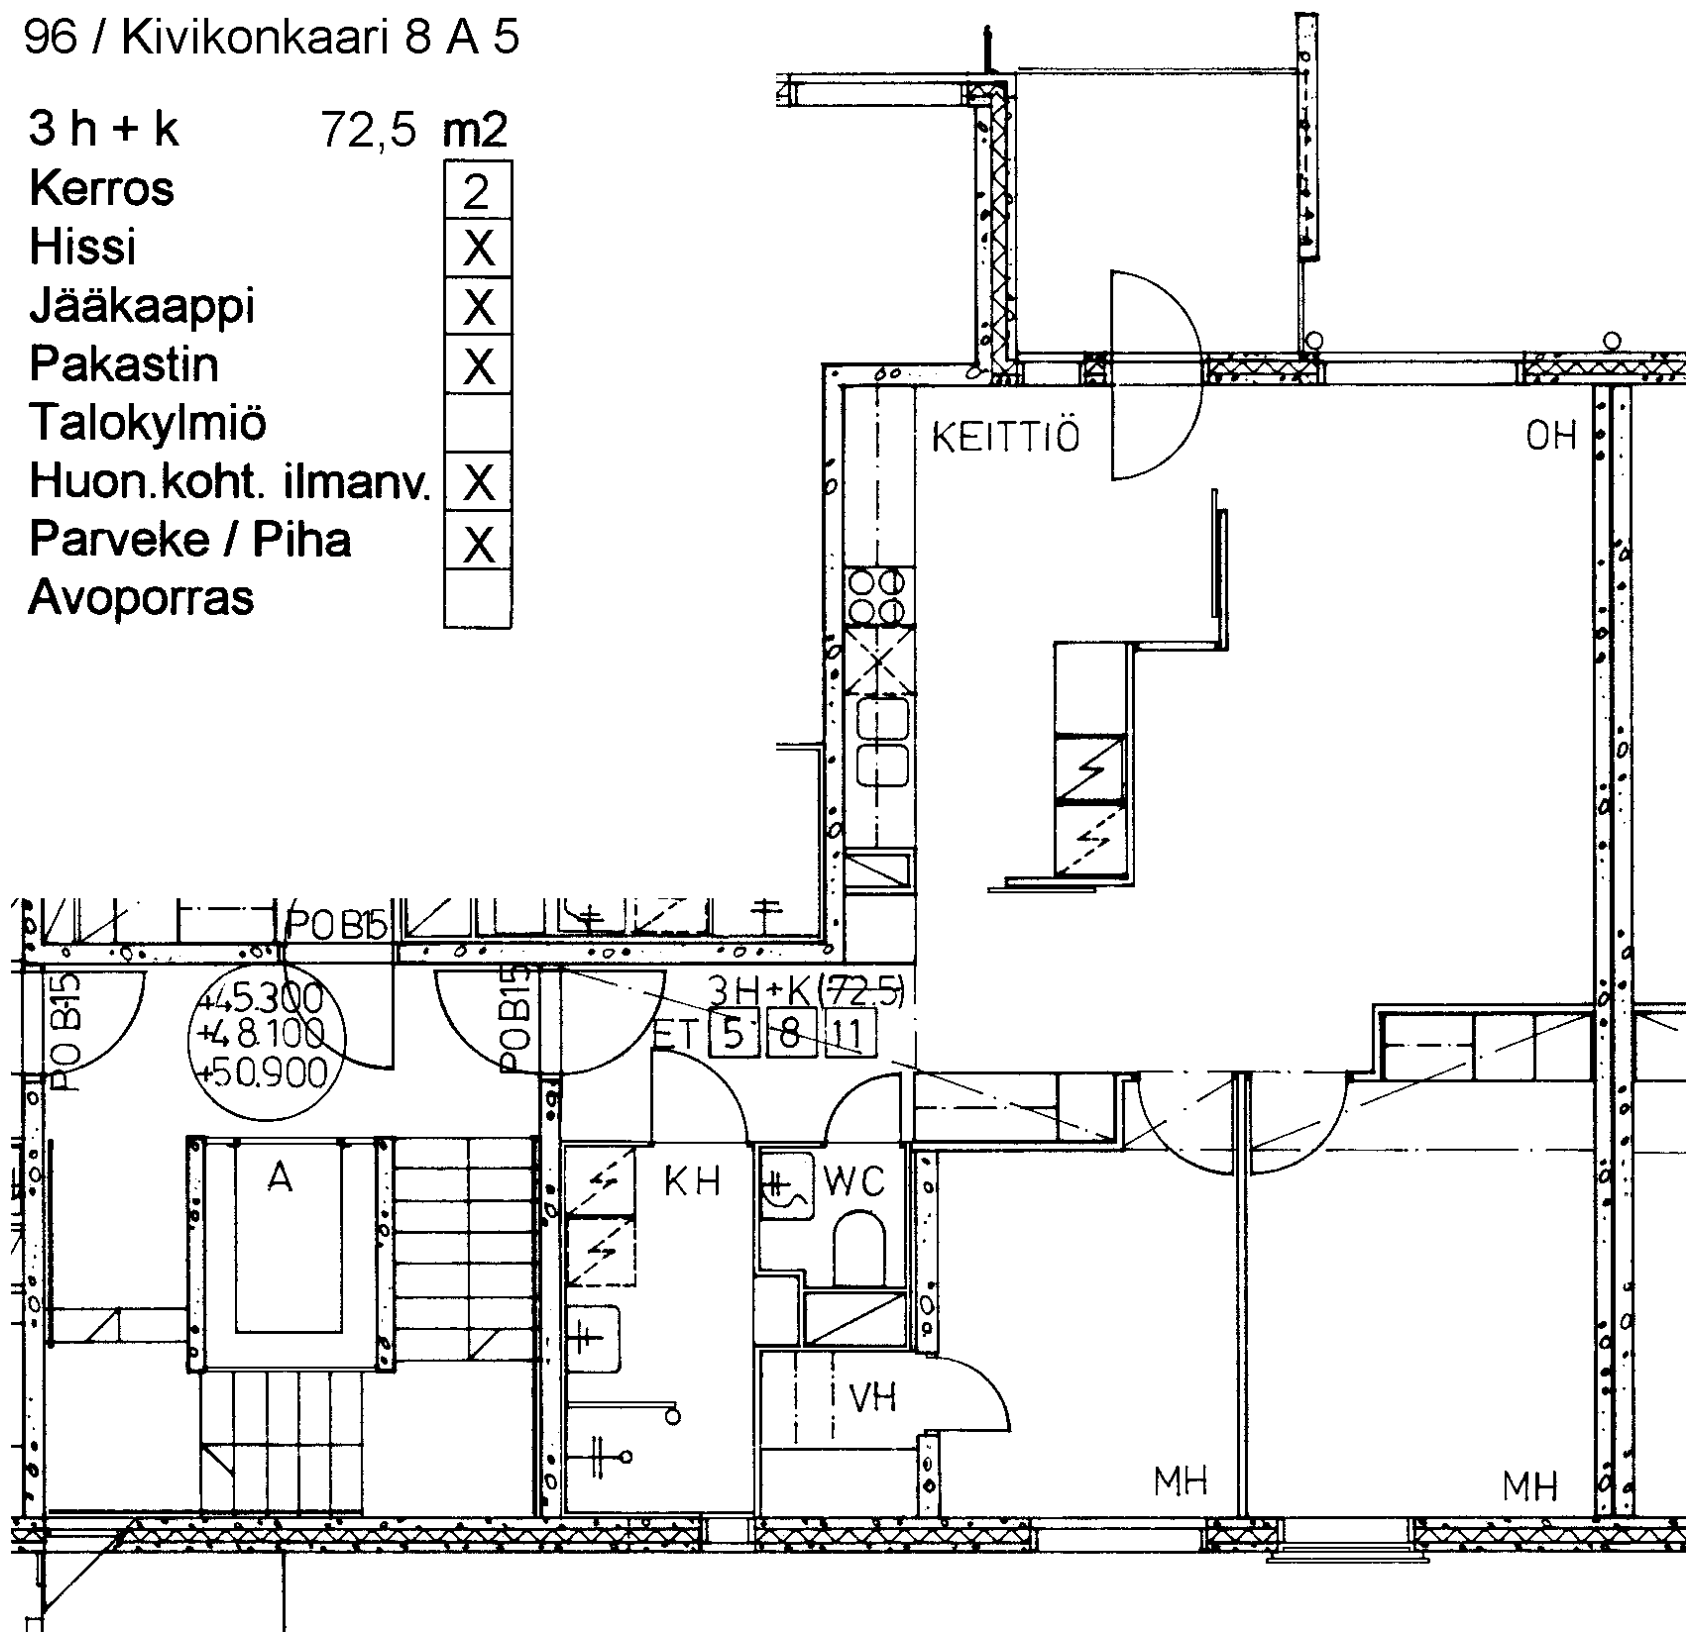

Hissi X

Jääkaappi X

Pakastin X

Talokylmiö

Huon.koht. ilmanv. X

Parveke / Piha X

Avoporras

3 h + k 78,5 m²