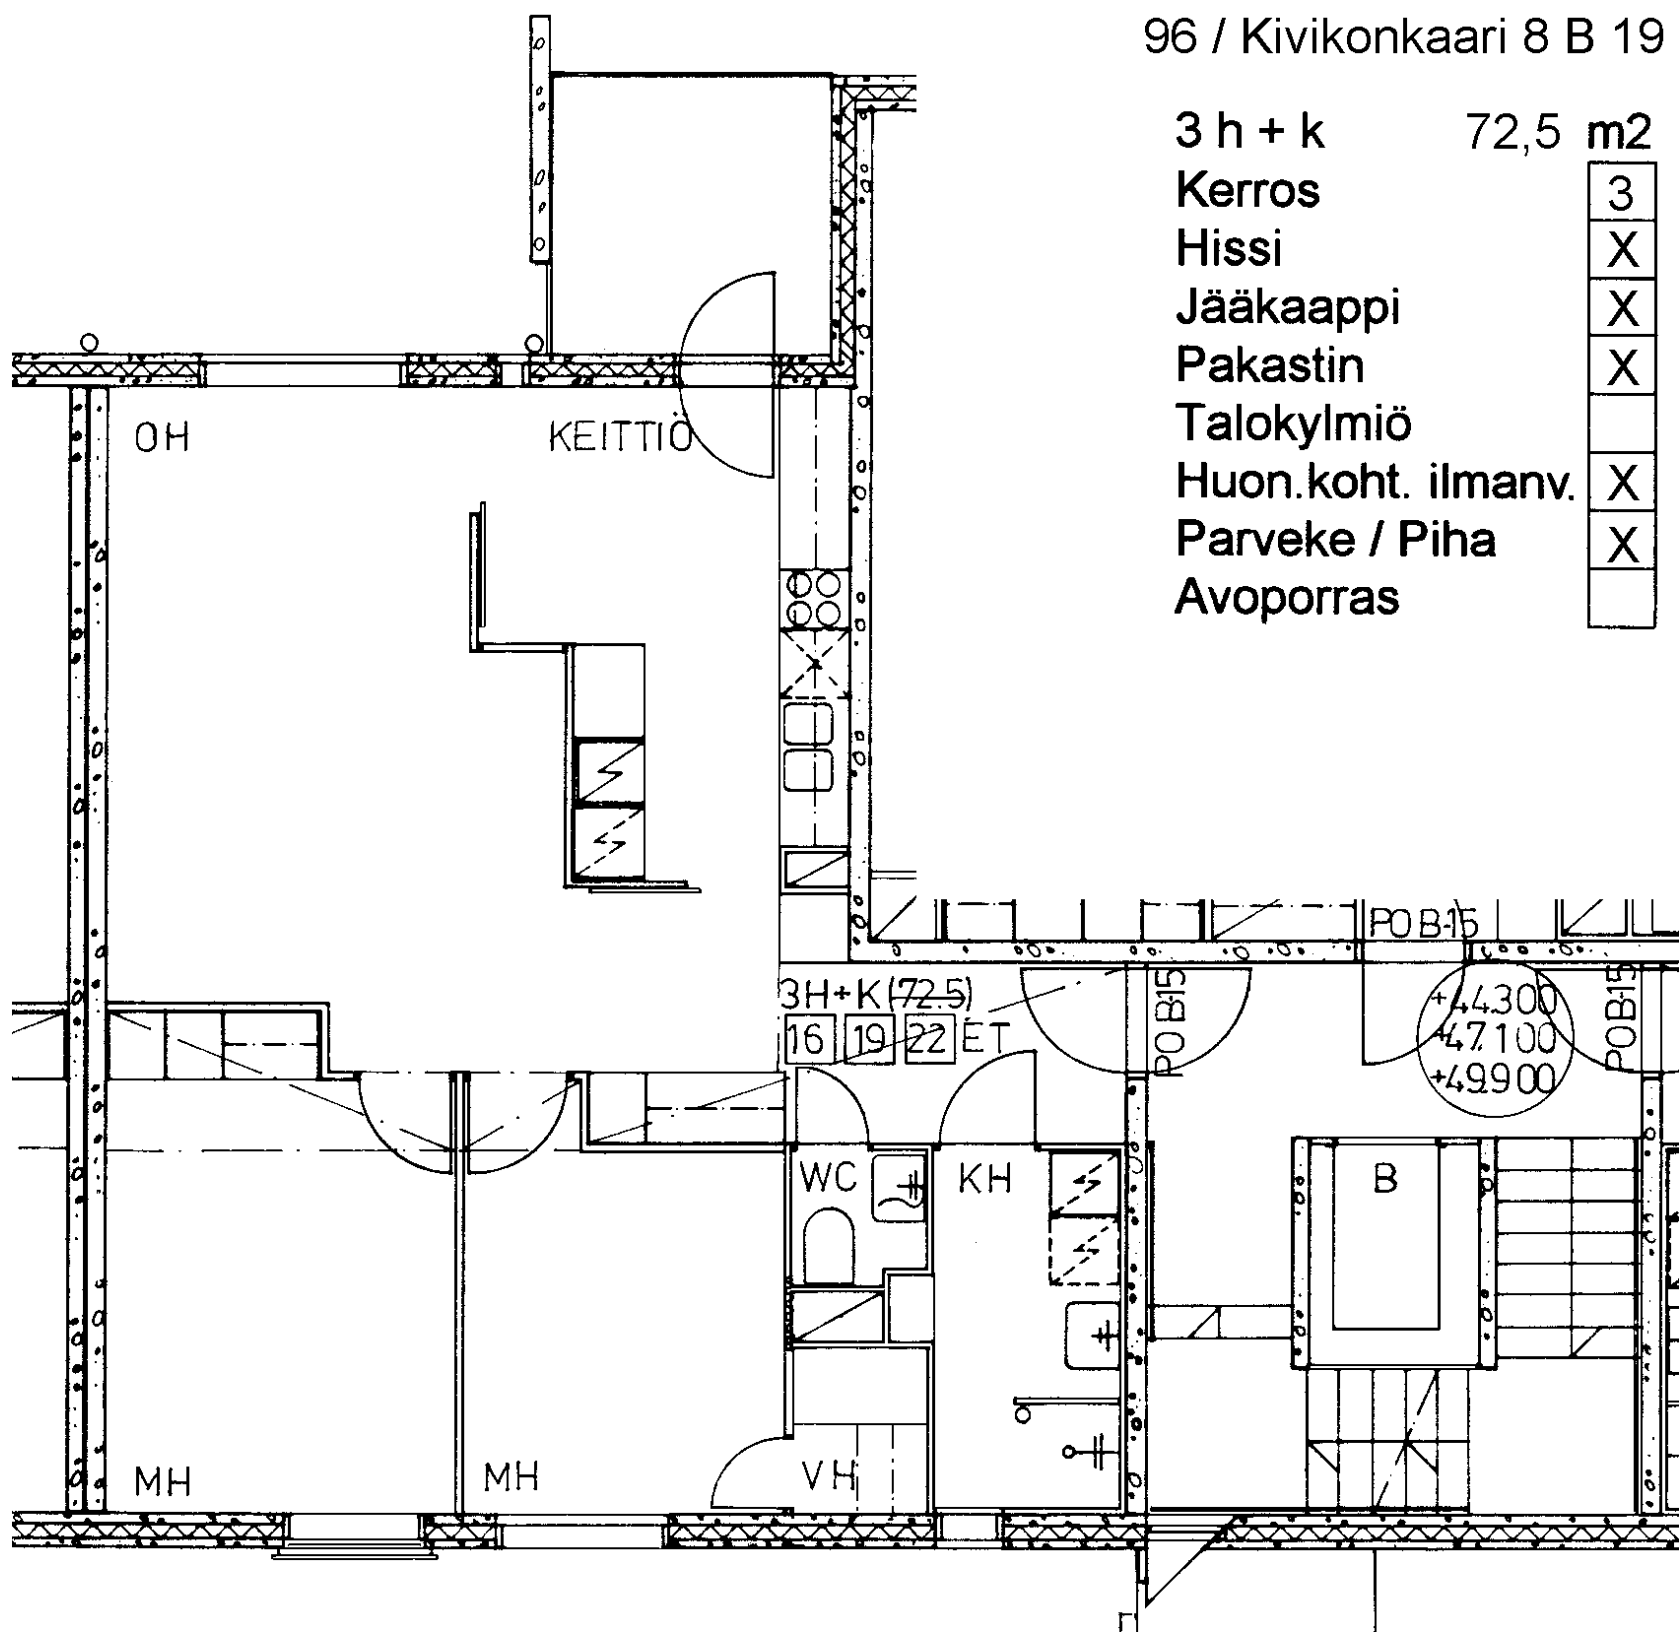

96 / Kivikonkaari 8 B 17

2 h + k	64,0	m ²
Kerros	2	
Hissi	X	
Jääkaappi	X	
Pakastin	X	
Talokylmiö		
Huon.koht. ilmanv.	X	
Parveke / Piha	X	
Avoporras		

96 / Kivikonkaari 8 B 18

3 h + k 72,5 m²

Kerros	2
Hissi	X
Jääkaappi	X
Pakastin	X
Talokylmiö	
Huon.koht. ilmanv.	X
Parveke / Piha	X
Avoporras	