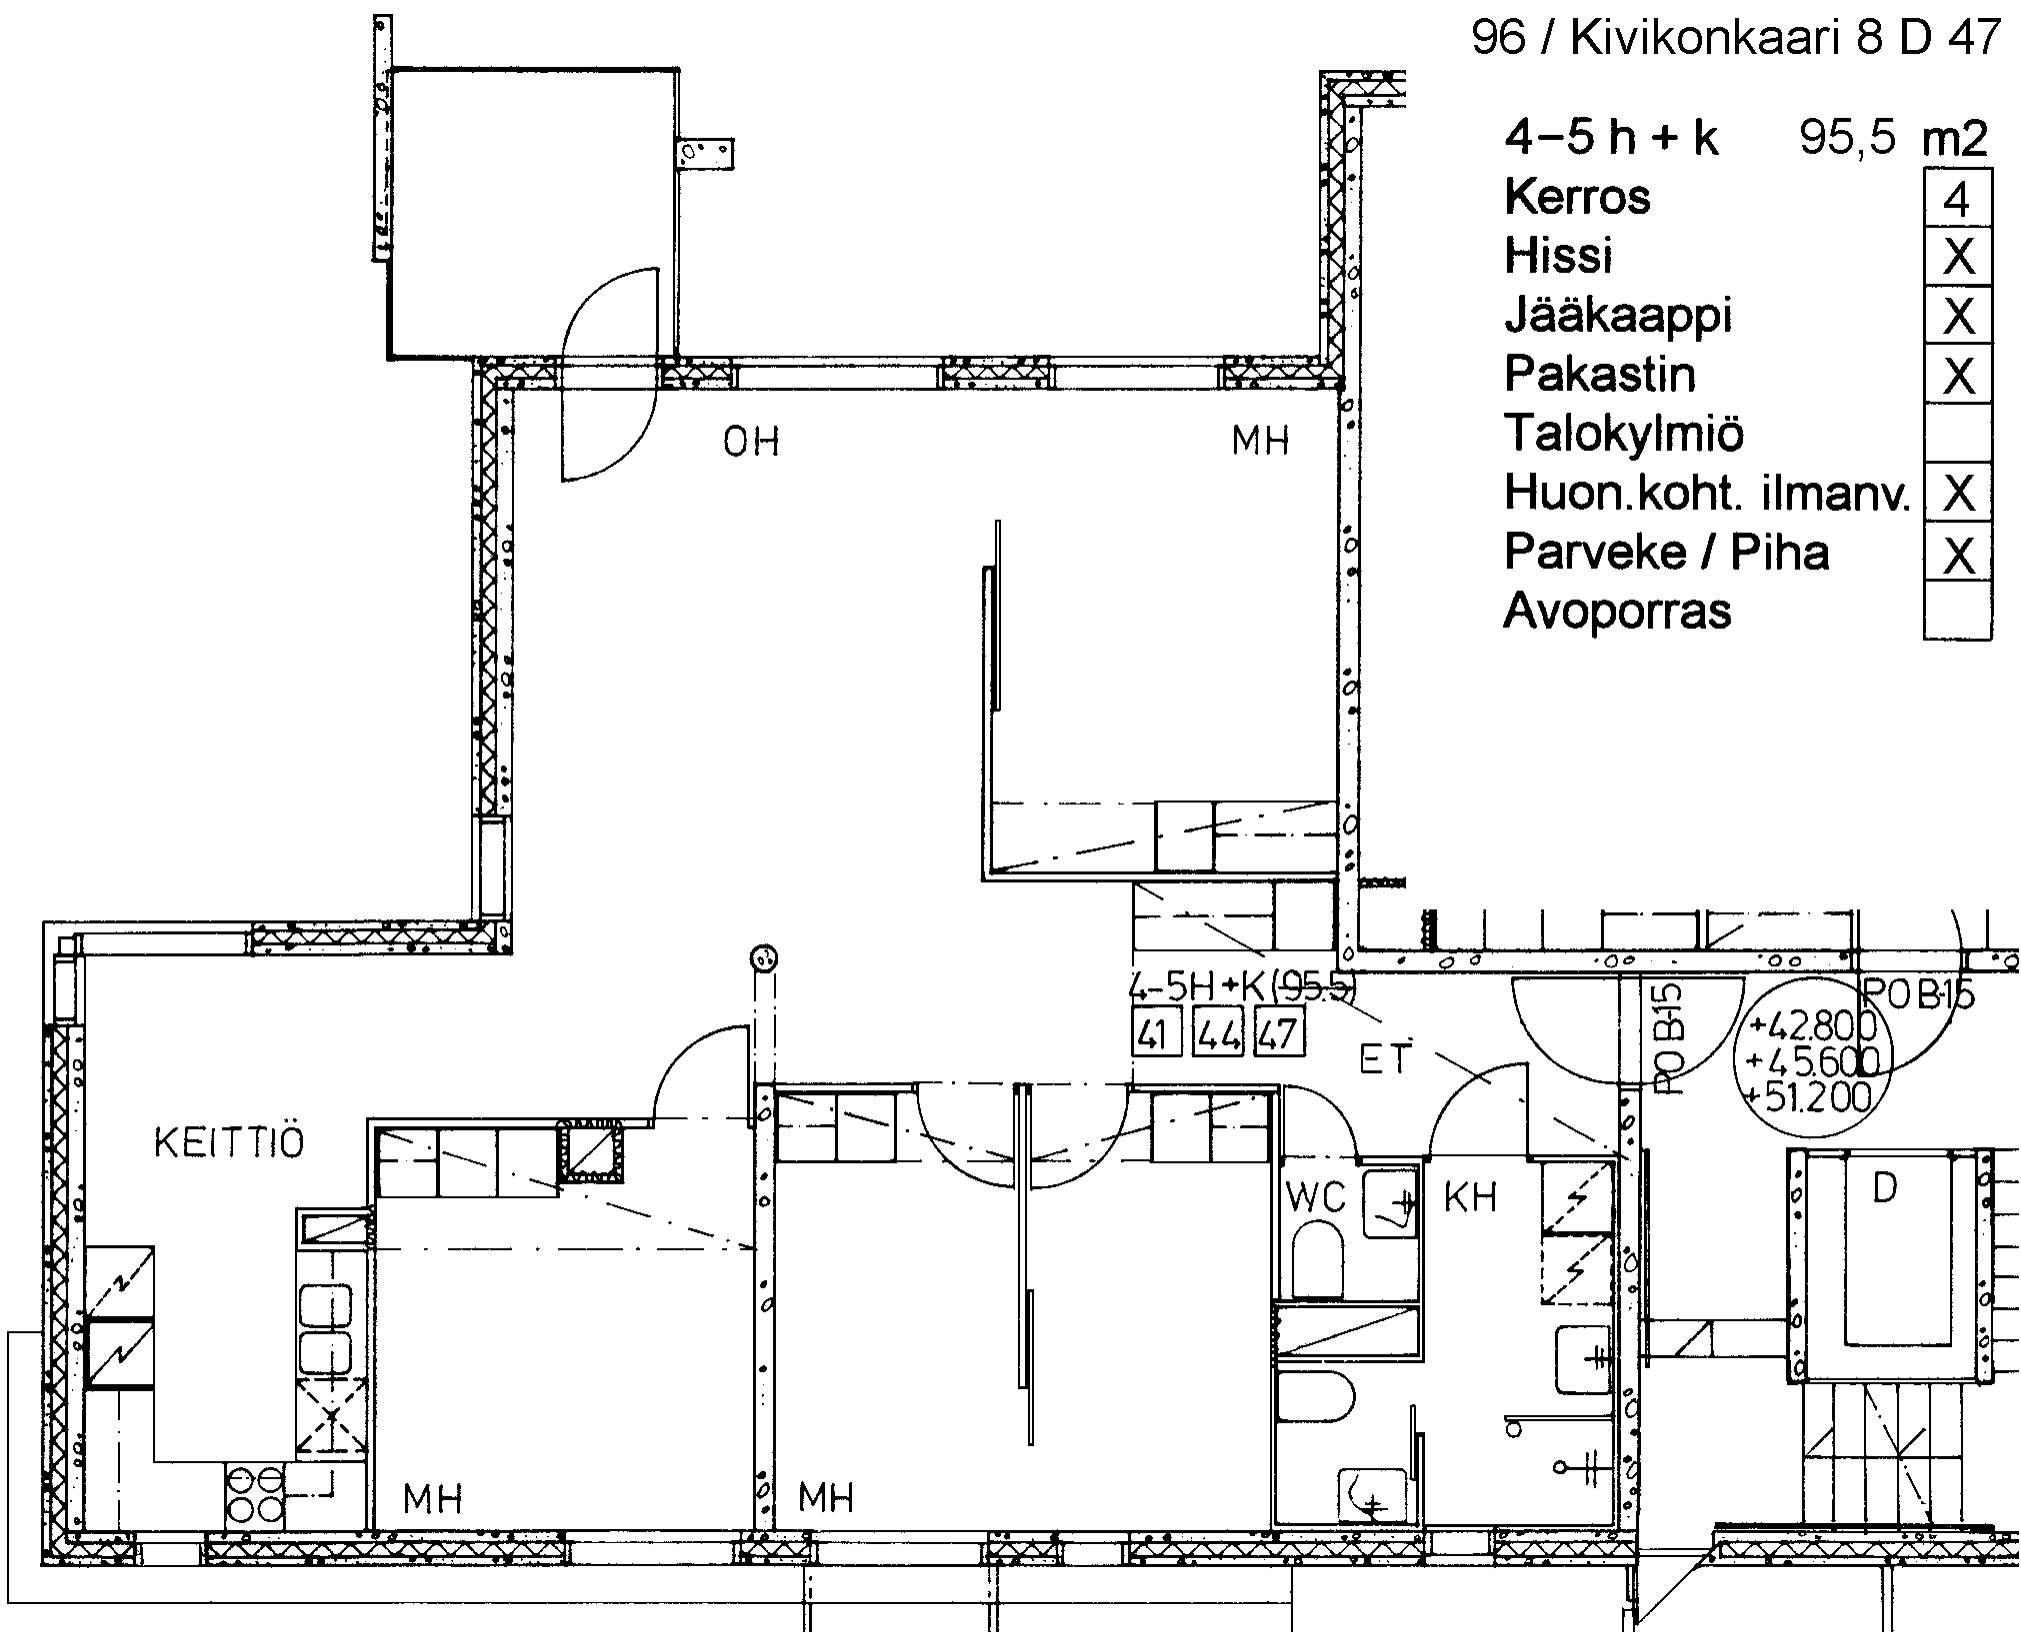

4-5 h + k 95,5 m²

Kerros	4
Hissi	X
Jääkaappi	X
Pakastin	X
Talokylmiö	
Huon.koht. ilmanv.	X
Parveke / Piha	X
Avoporras