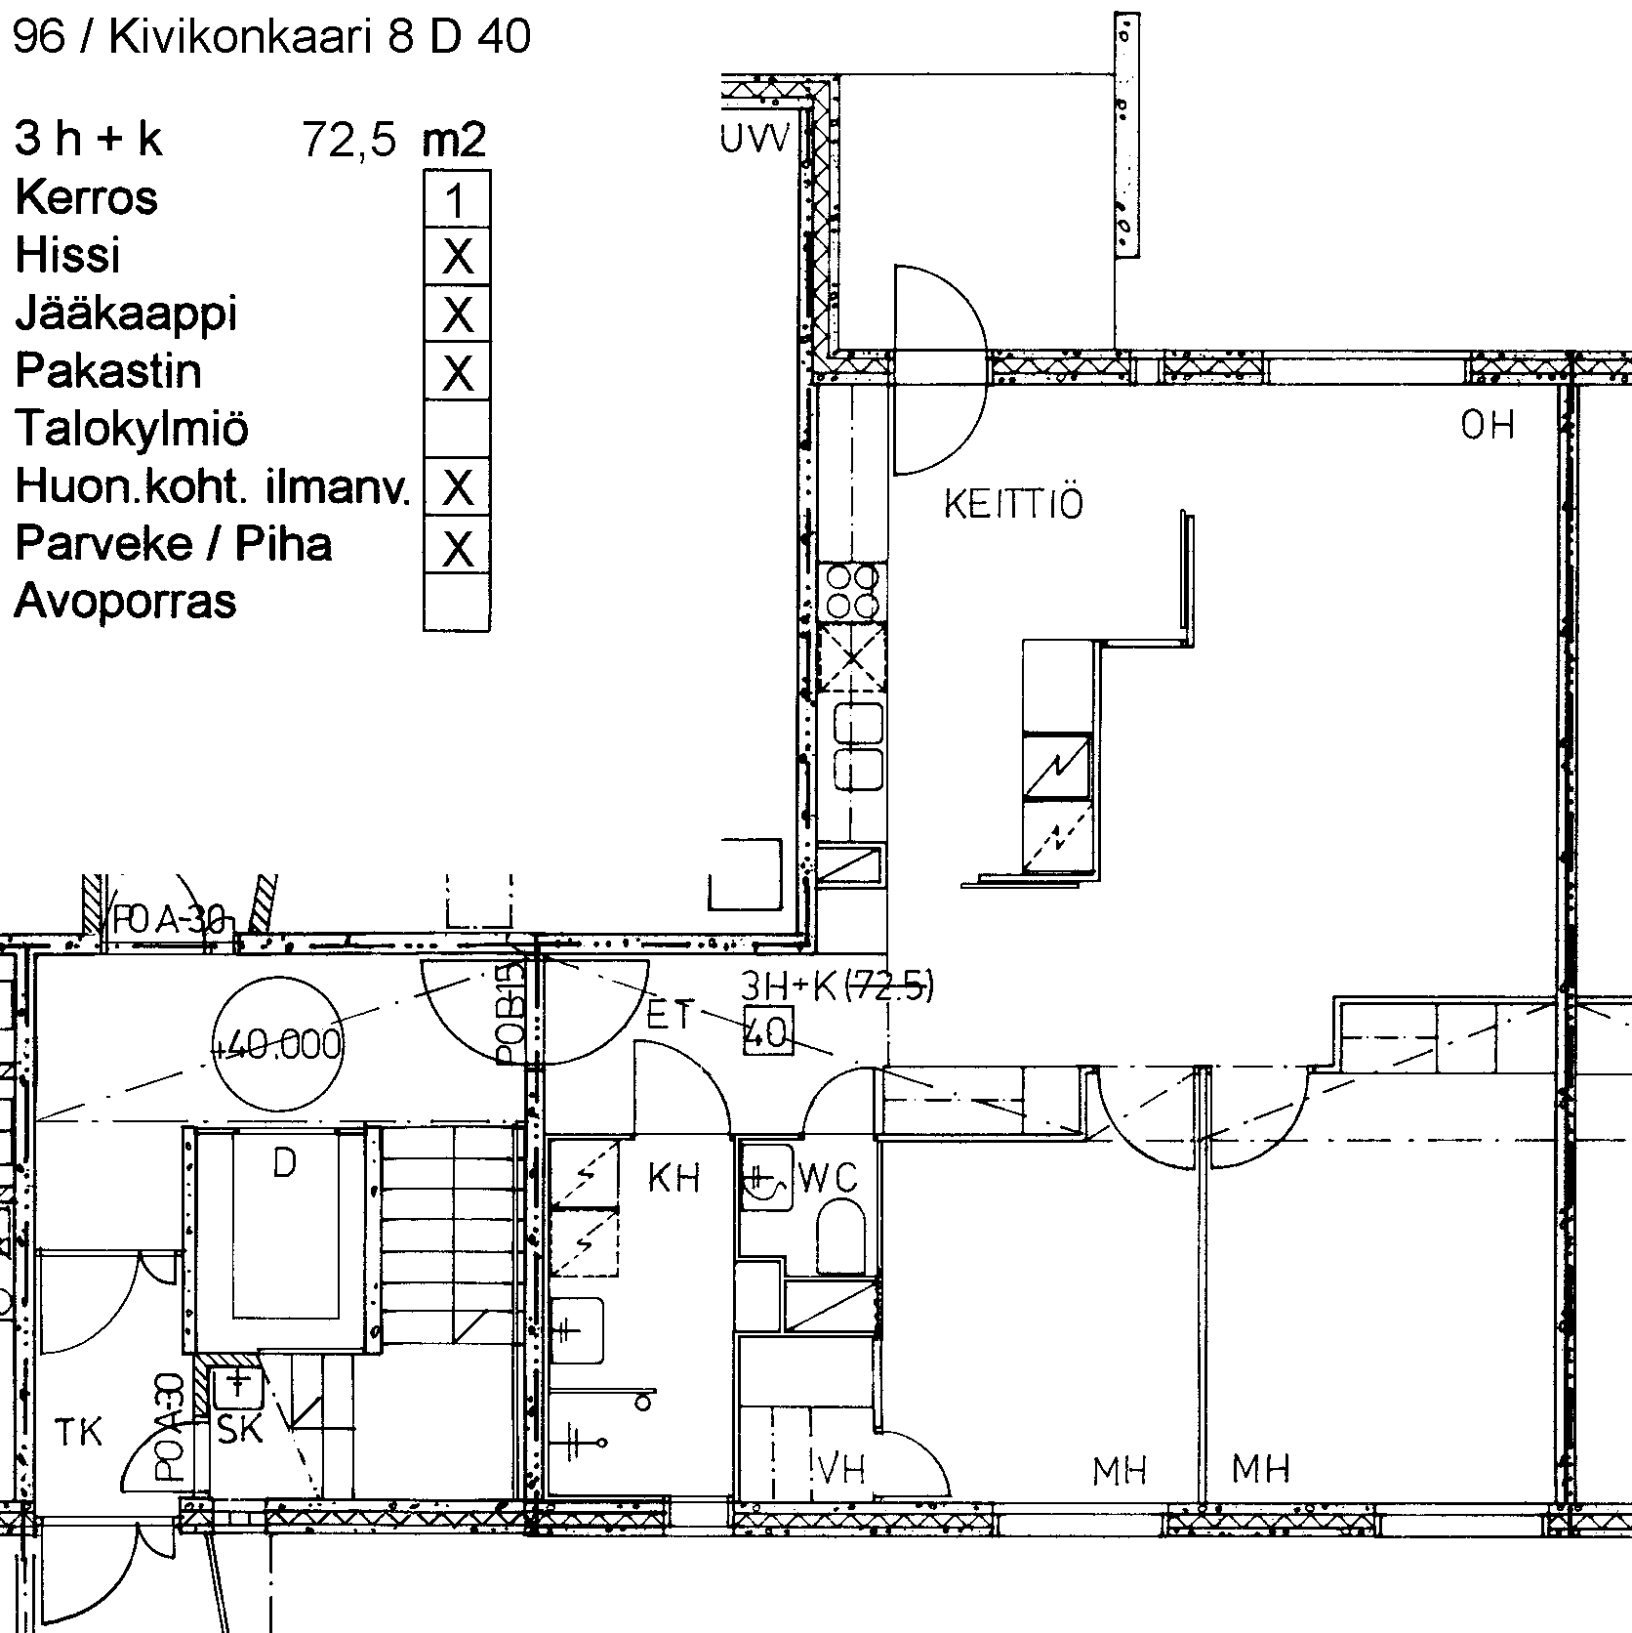

Avoporras

4-5 h + k	95,5 m ²
Kerros	2
Hissi	X
Jääkaappi	X
Pakastin	X
Talokylmiö	
Huon.koht. ilmanv.	X
Parveke / Piha	X
Avoporras	

96 / Kivikonkaari 8 D 42

2 h + k	64,0 m ²
Kerros	2
Hissi	X
Jääkaappi	X
Pakastin	X
Talokylmiö	
Huon.koht. ilmanv.	X
Parveke / Piha	X
Avoporras	