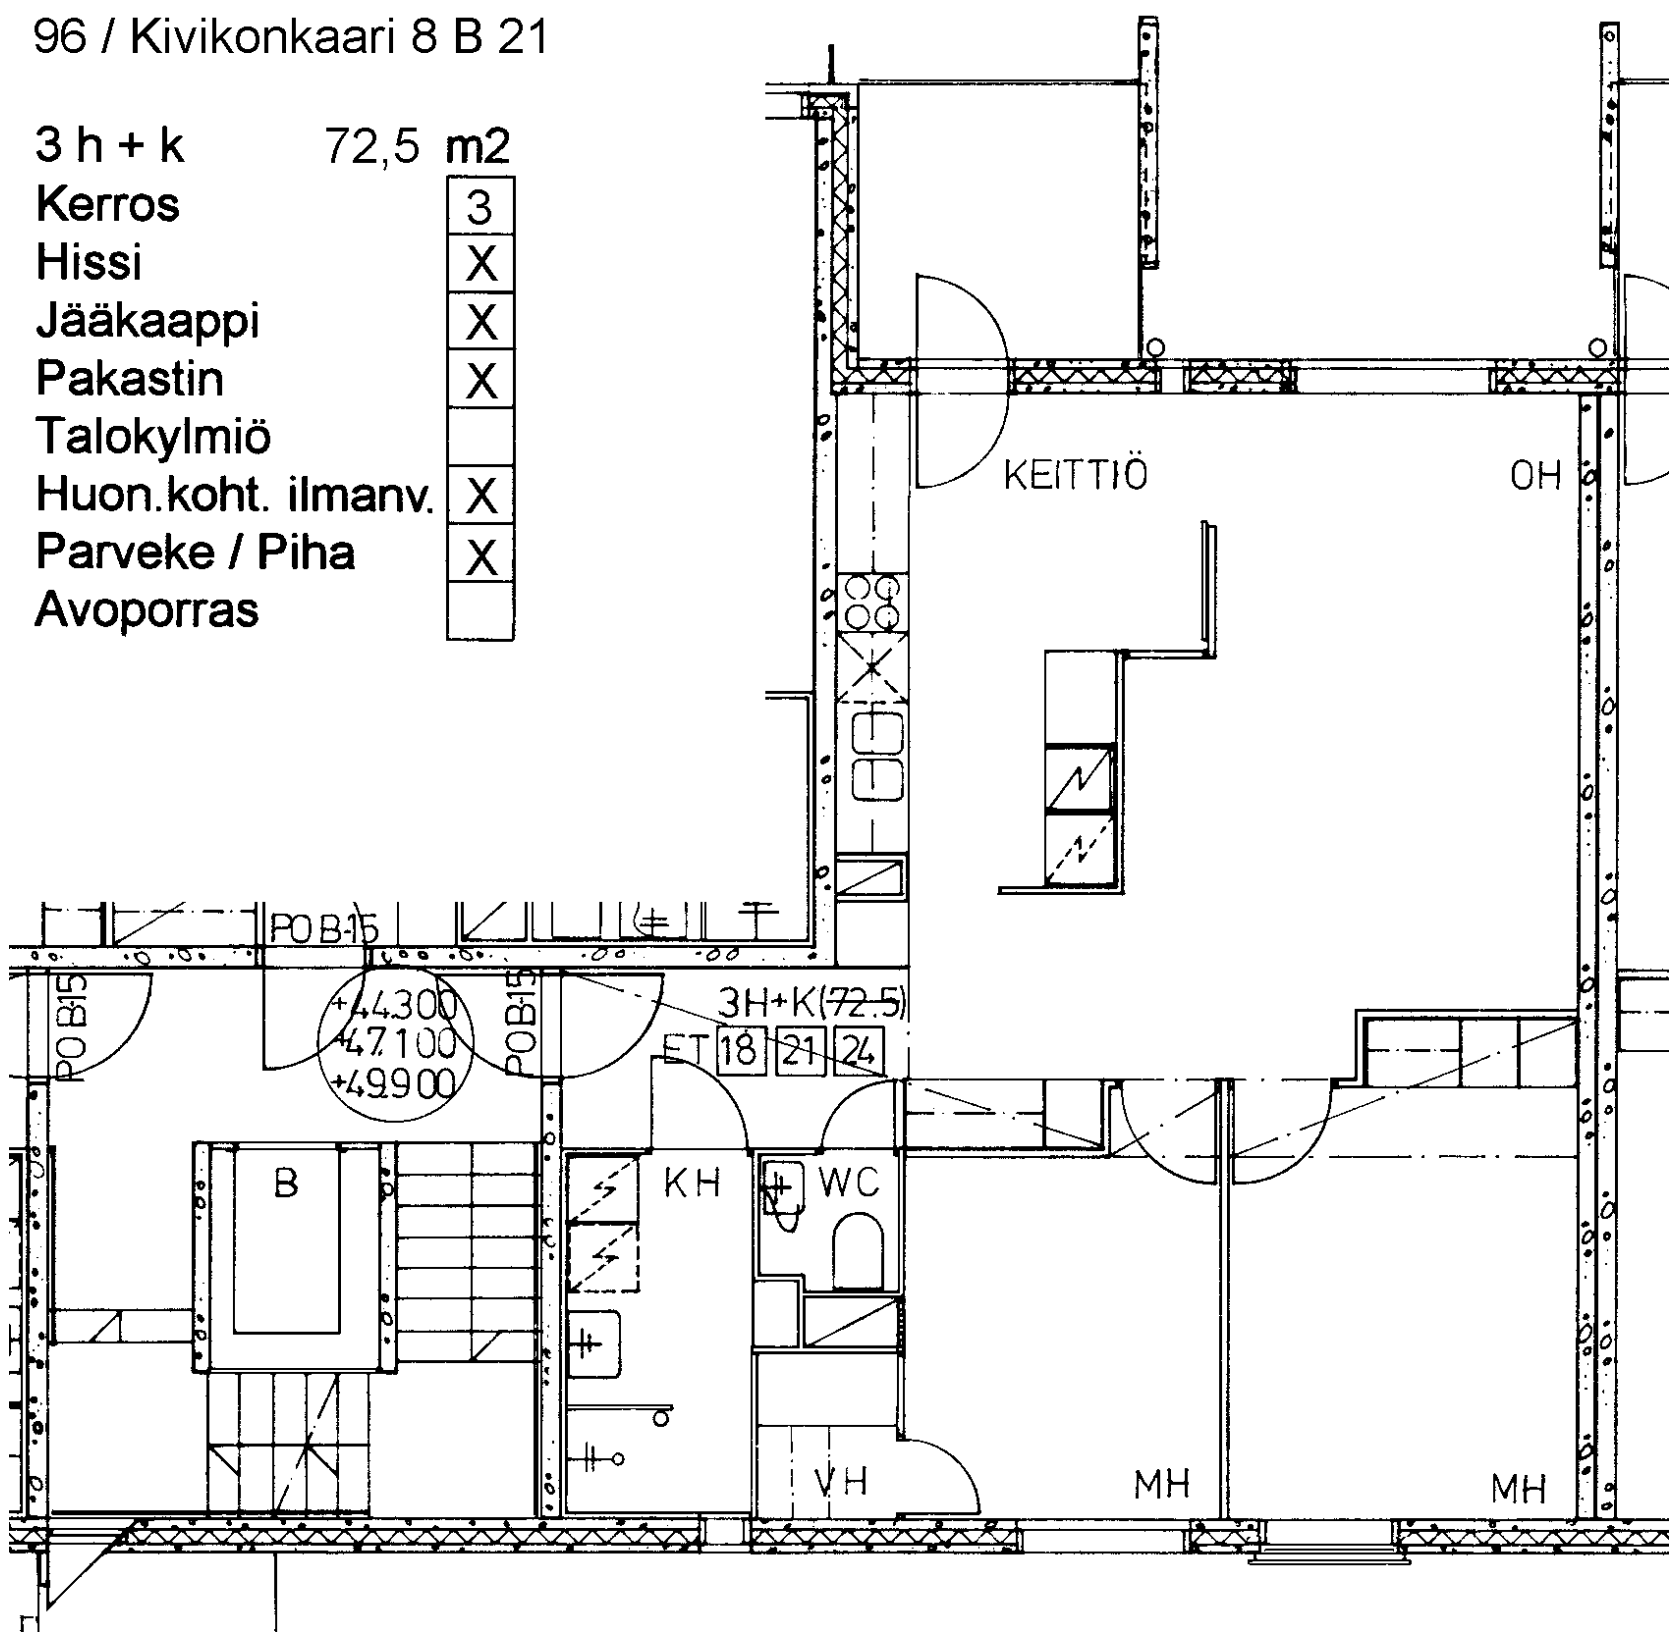

96 / Kivikonkaari 8 B 21

3 h + k 72,5 m²

Kerros	3
Hissi	X
Jääkaappi	X
Pakastin	X
Talokylmiö	
Huon.koht. ilmanv.	X
Parveke / Piha	X
Avoporras	

3 h + k	72,5 m ²
Kerros	4
Hissi	X
Jääkaappi	X
Pakastin	X
Talokylmiö	
Huon.koht. ilmanv.	X
Parveke / Piha	X
Avoporras	