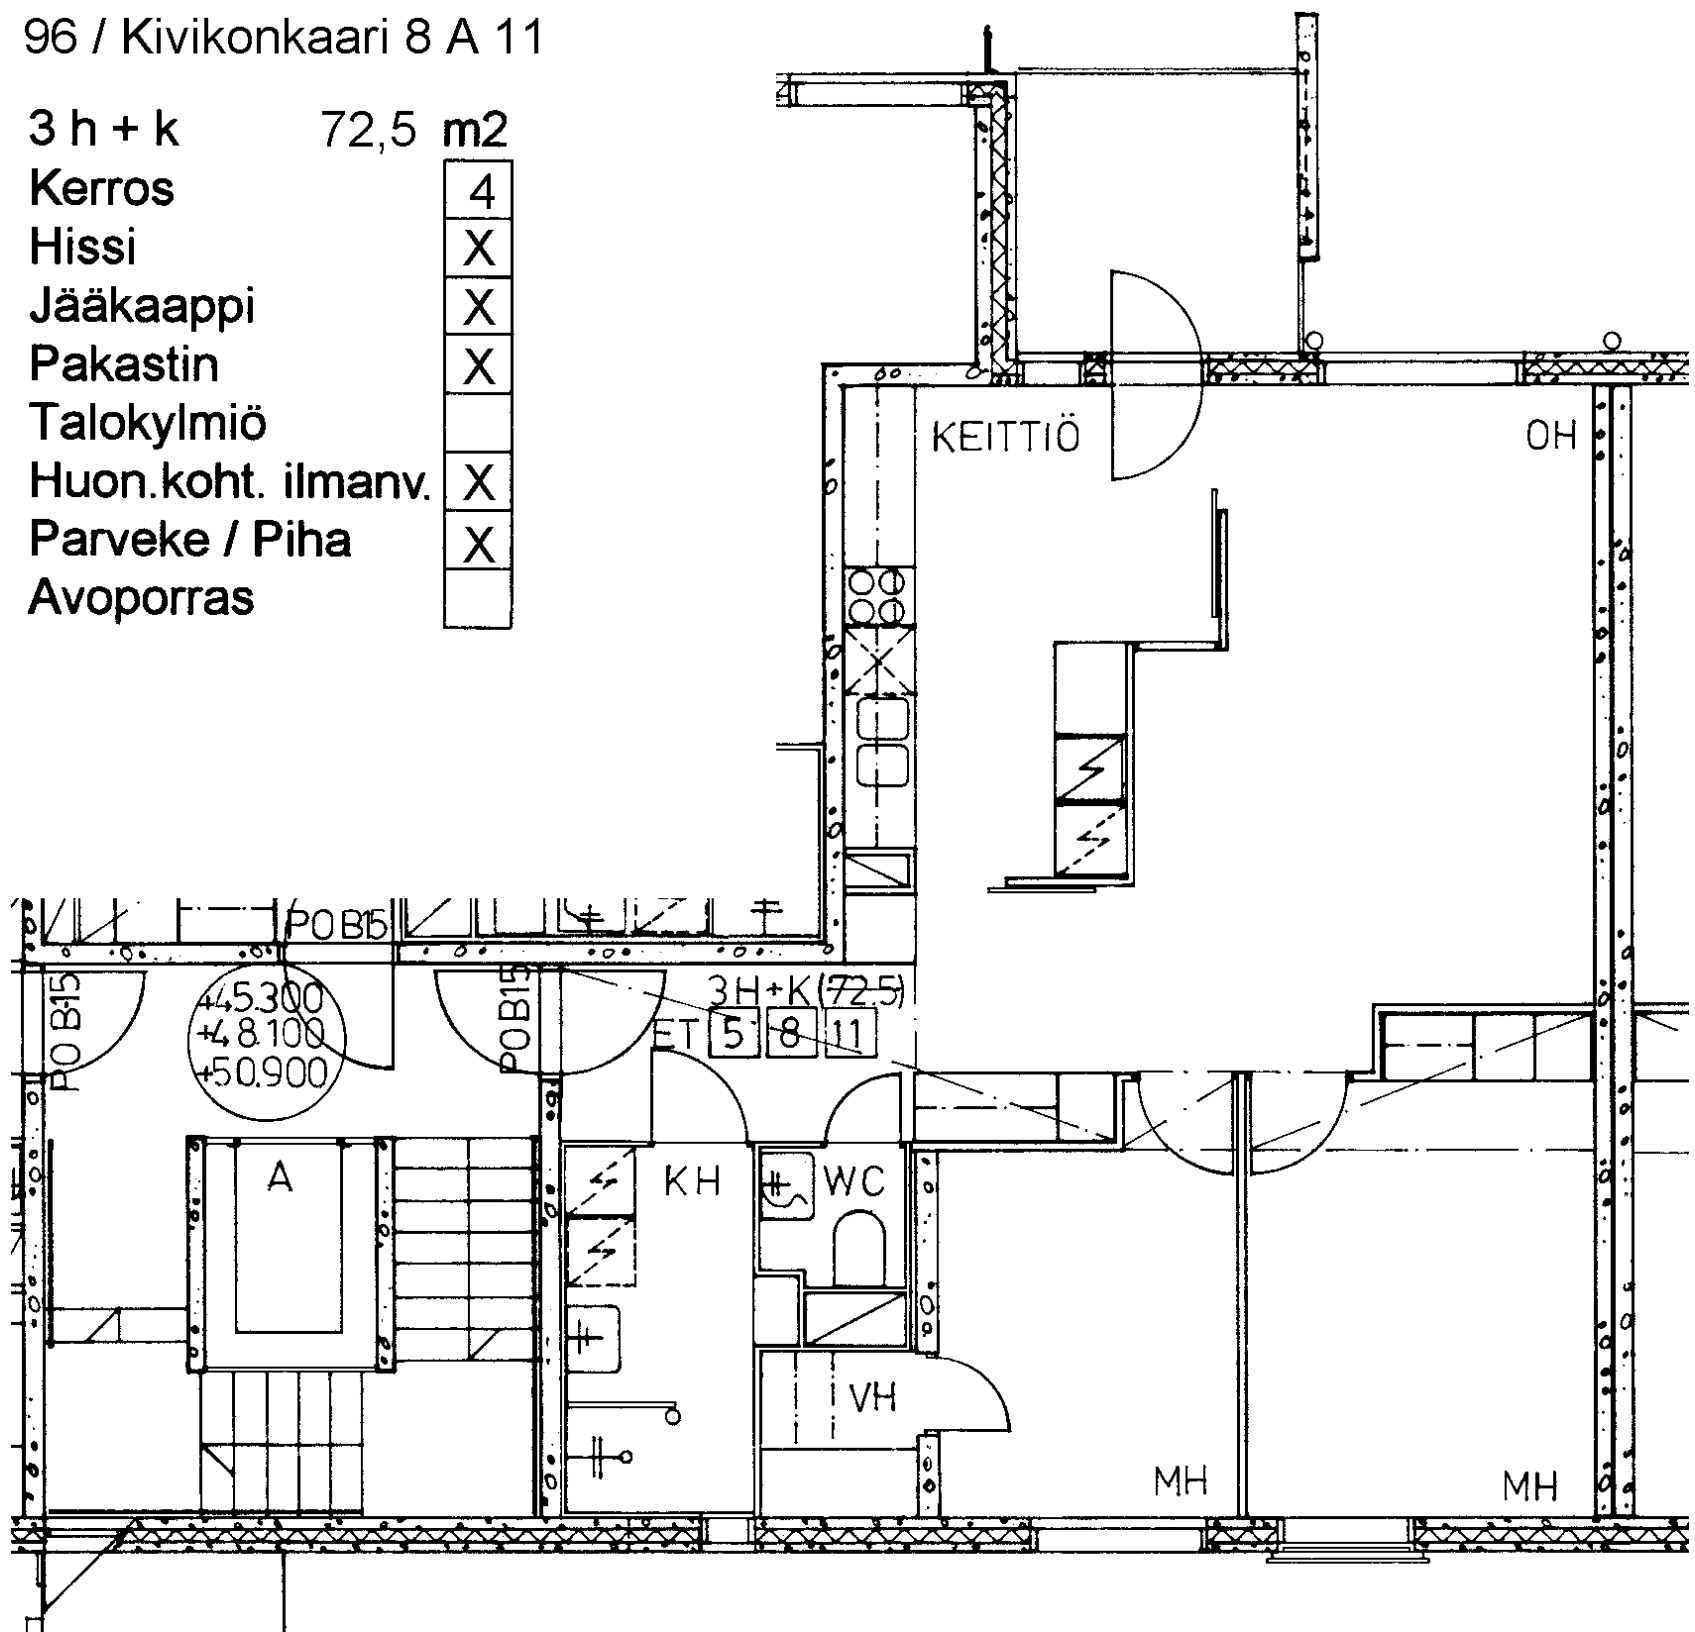

96 / Kivikonkaari 8 A 11

3 h + k 72,5 m²

Kerros 4

Hissi X

Jääkaappi X

Pakastin X

Talokylmiö

Huon.koht. ilmanv. X

Parveke / Piha X

Avoporras