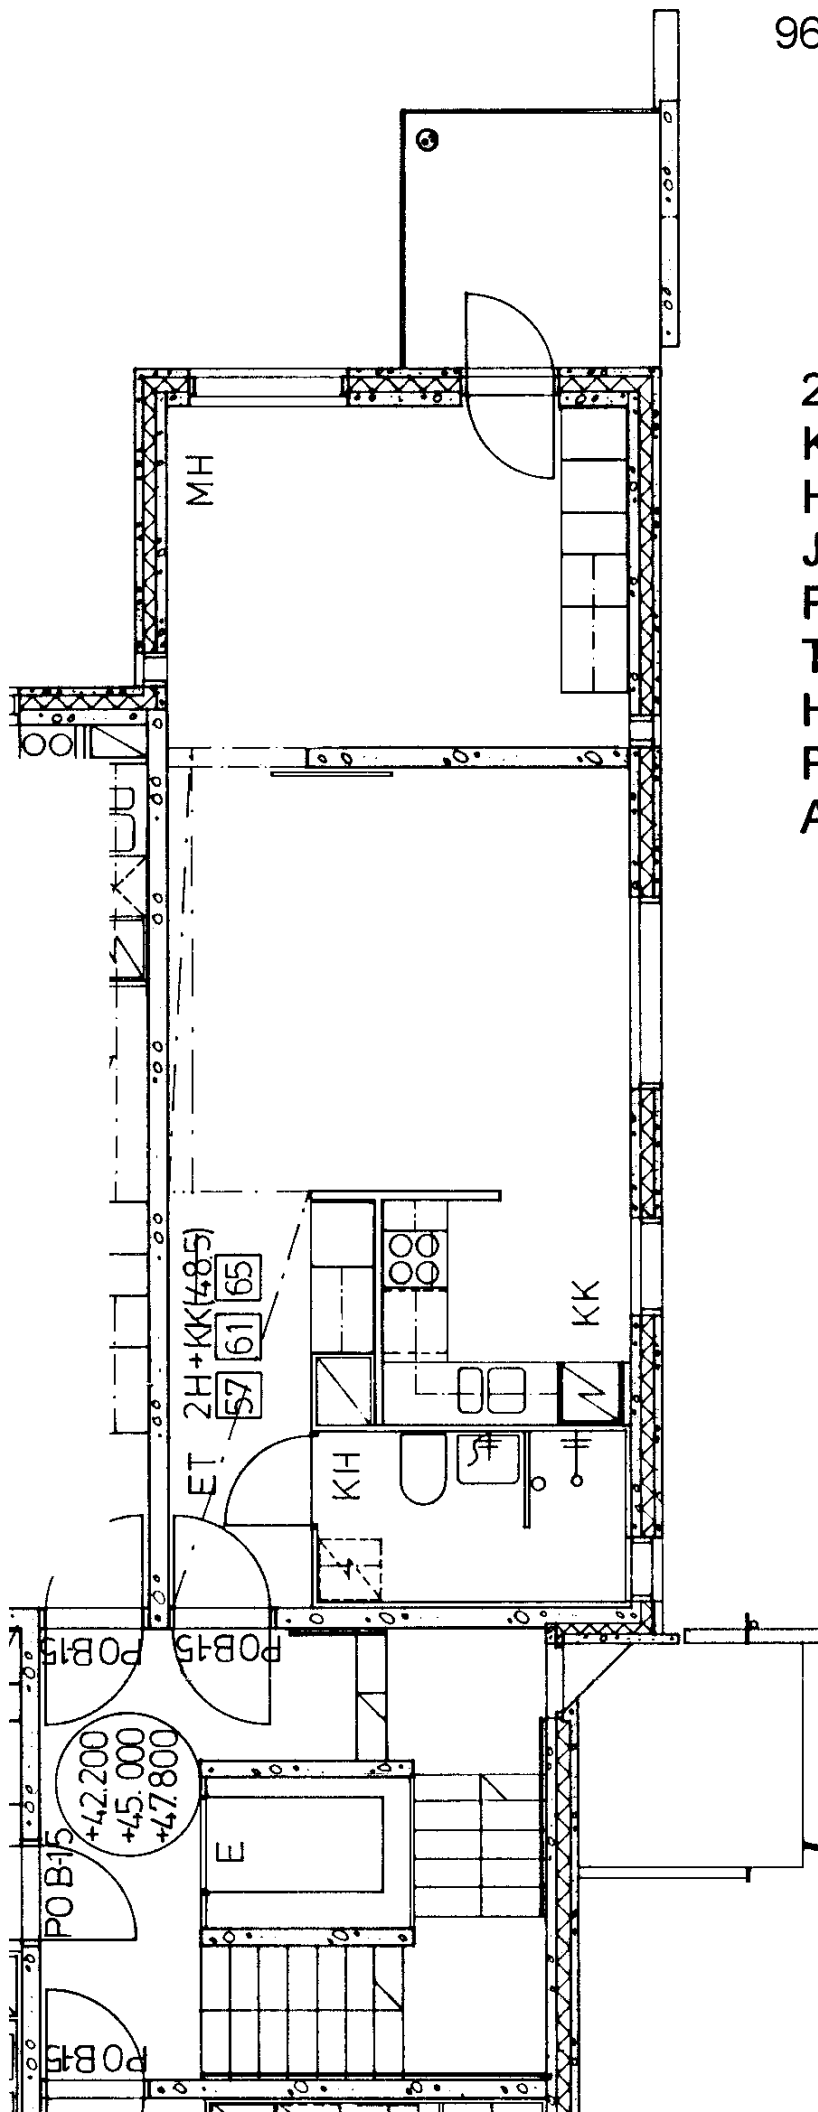

Avoporras

2 h + kk	48,5	m2
Kerros		3
Hissi		X
Jääkaappi		X
Pakastin		X
Talokylmiö		
Huon.koht. ilmanv.		X
Parveke / Piha		X
Avoporras		

96 / Kivikonkaari 8 E 62

3 h + k	72,5 m ²
Kerros	4
Hissi	X
Jääkaappi	X
Pakastin	X
Talokylmiö	
Huon.koht. ilmanv.	X
Parveke / Piha	X
Avoporras	