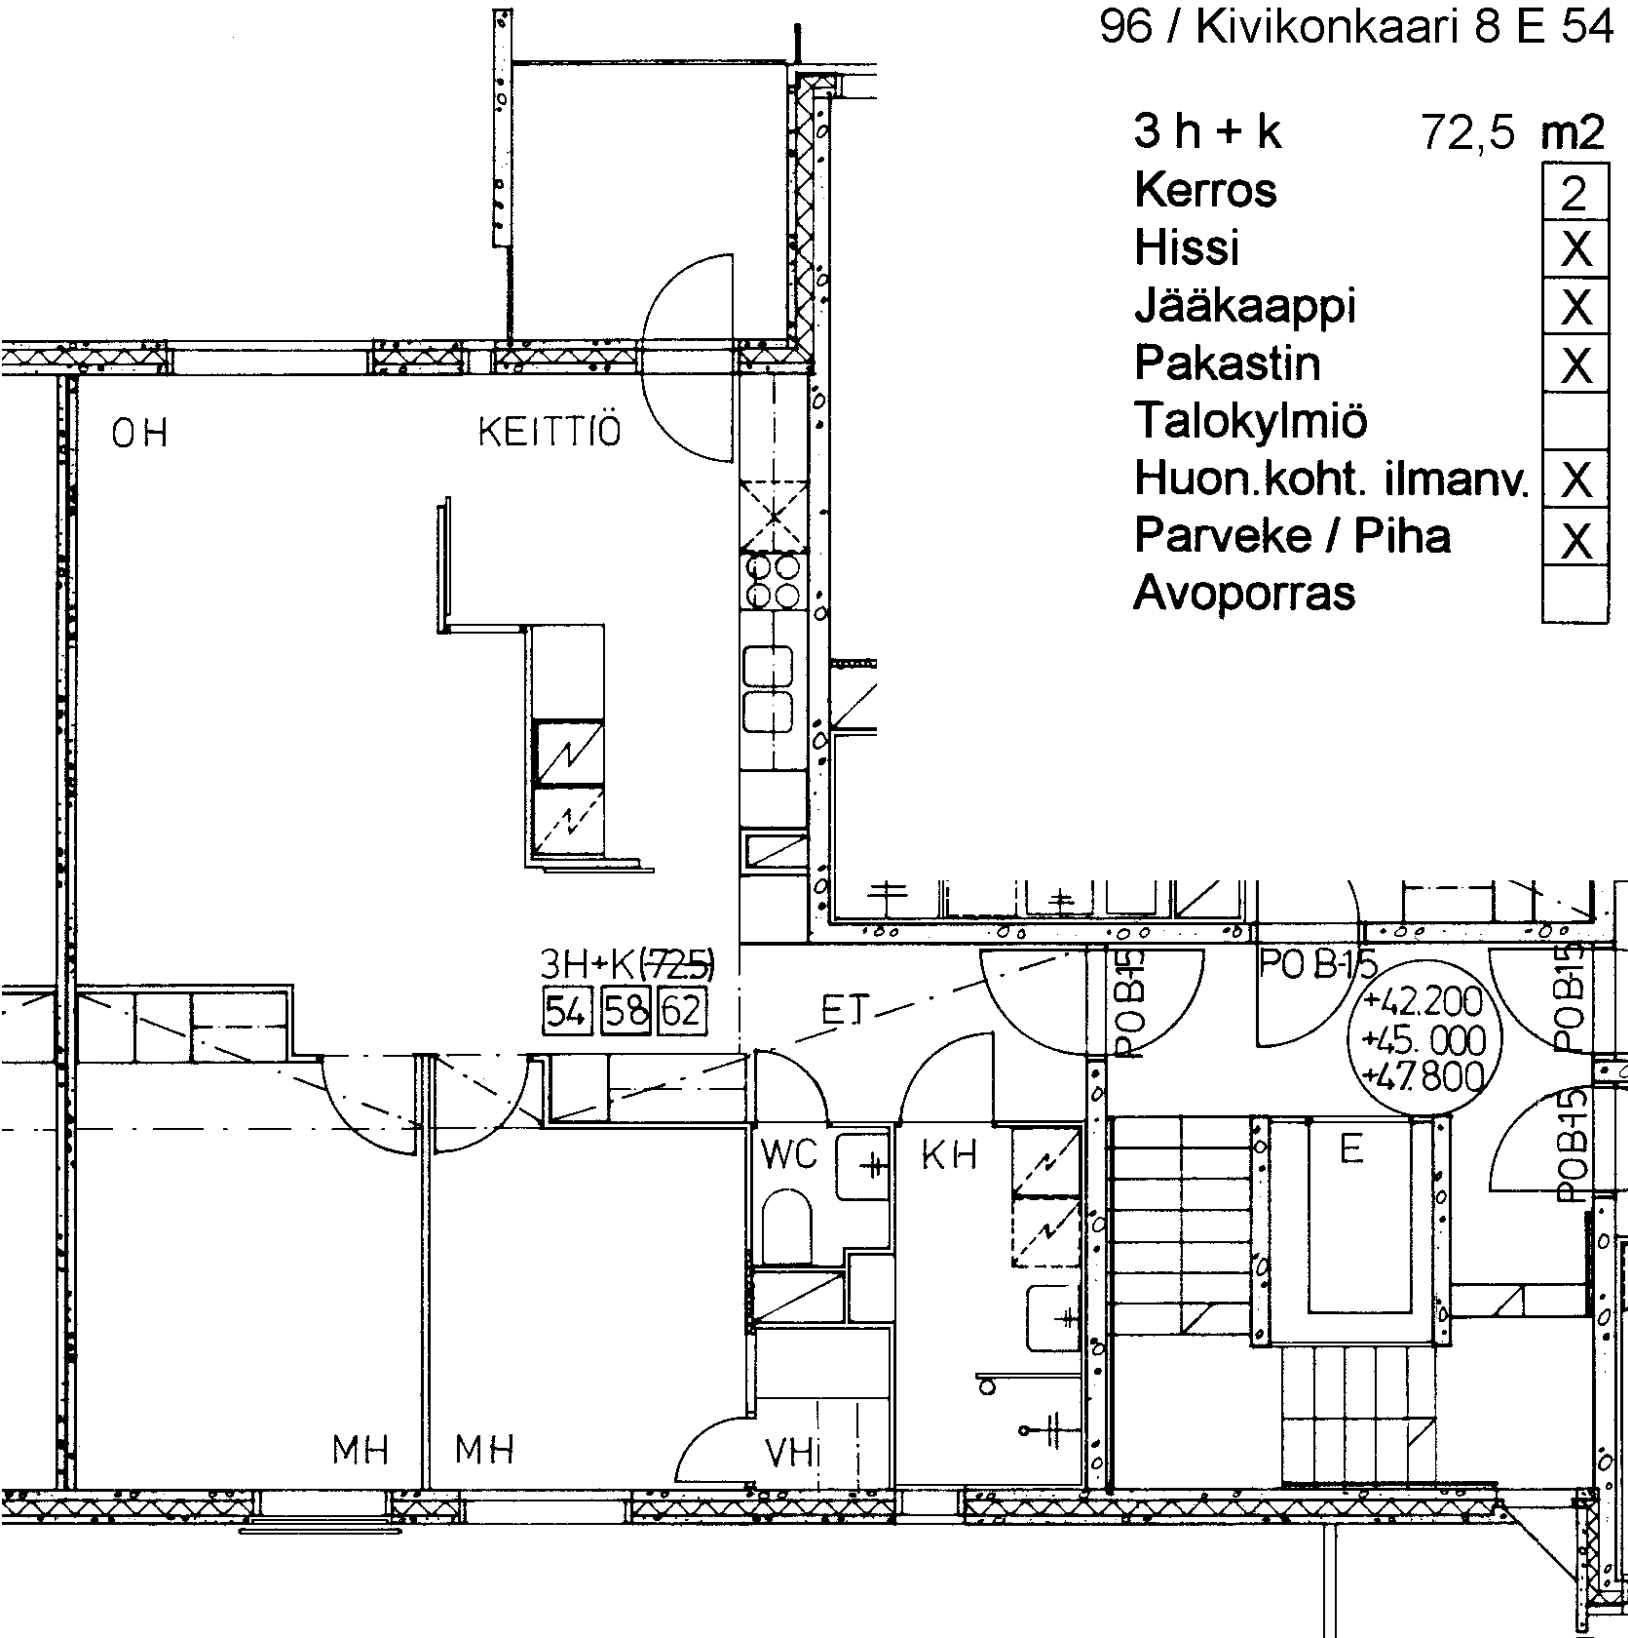

96 / Kivikonkaari 8 E 54

3 h + k	72,5 m²
Kerros	2
Hissi	X
Jääkaappi	X
Pakastin	X
Talokylmiö	
Huon.koht. ilmanv.	X
Parveke / Piha	X
Avoporras