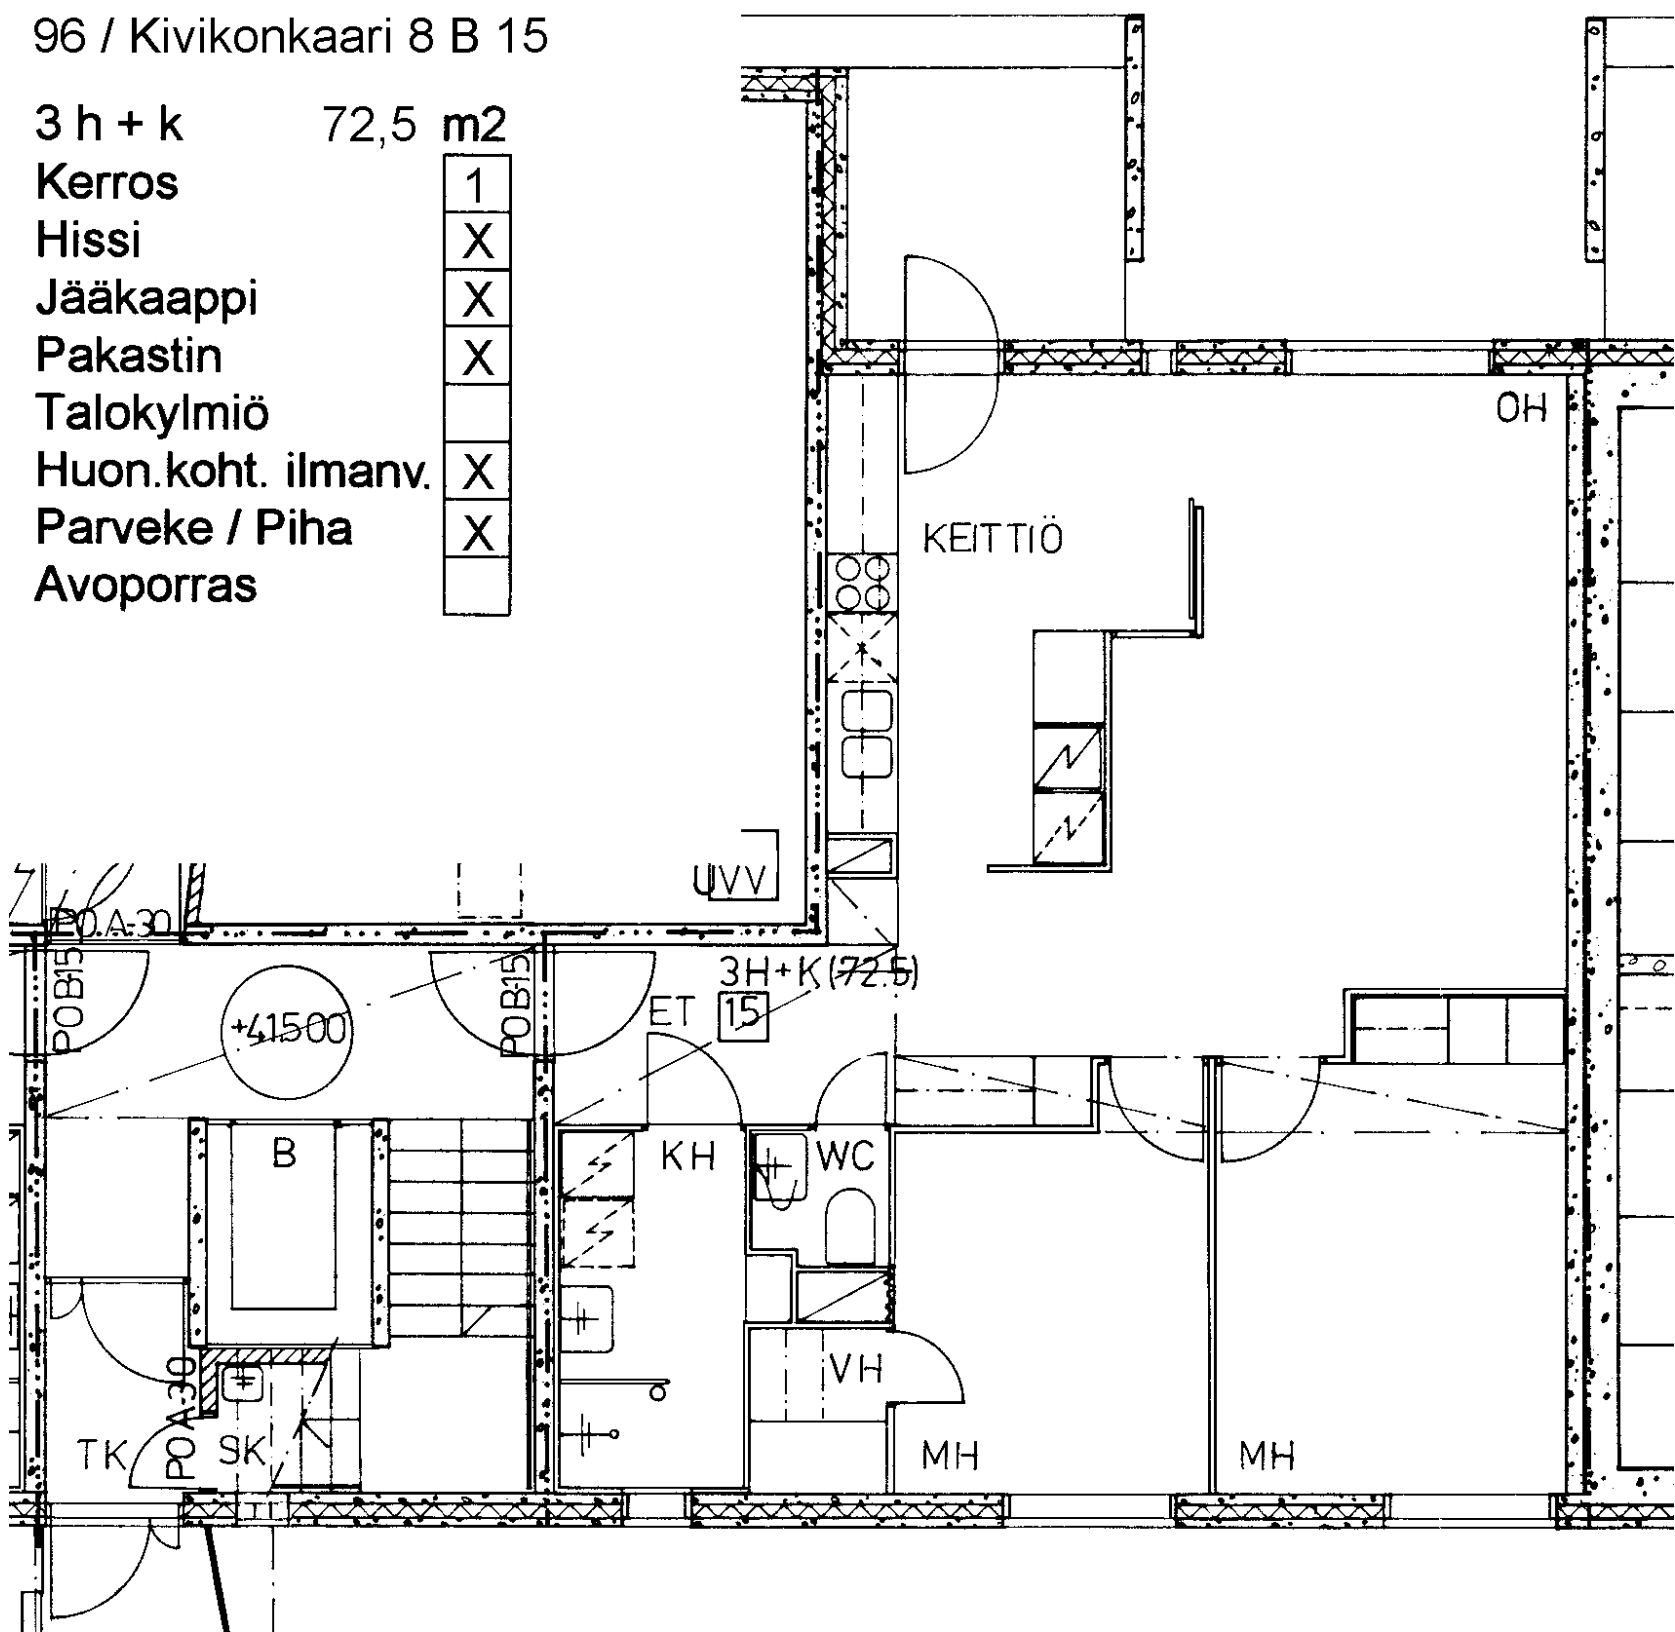

96 / Kivikonkaari 8 B 15

3 h + k 72,5 m²

Kerros	1
Hissi	X
Jääkaappi	X
Pakastin	X
Talokylmiö	
Huon.koht. ilmanv.	X
Parveke / Piha	X
Avoporras