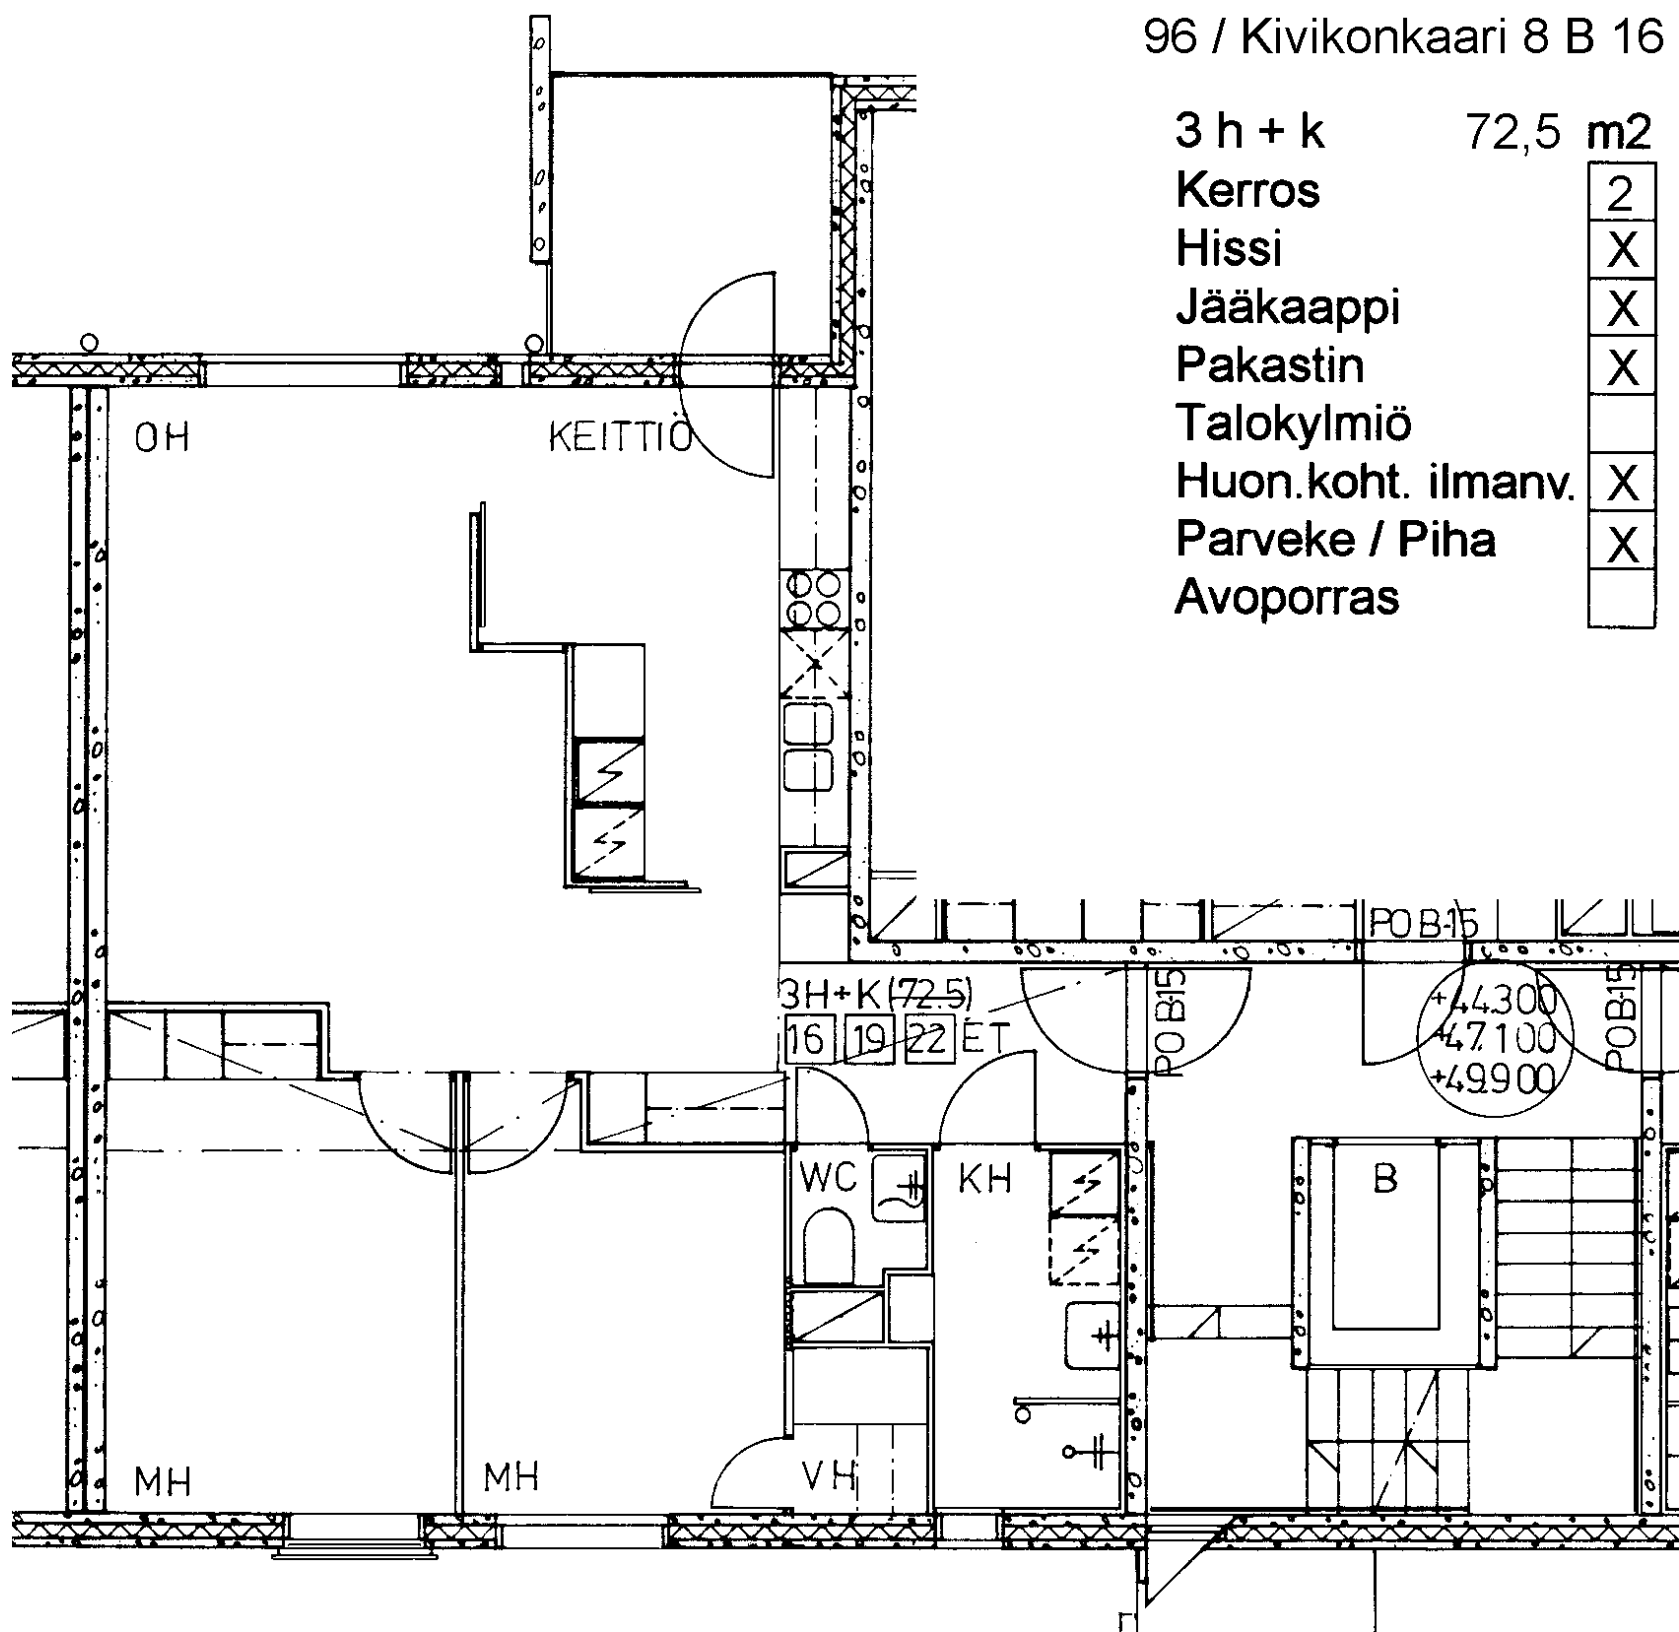

3 h + k	72,5 m²
Kerros	2
Hissi	X
Jääkaappi	X
Pakastin	X
Talokylmiö	
Huon.koht. ilmanv.	X
Parveke / Piha	X
Avoporras