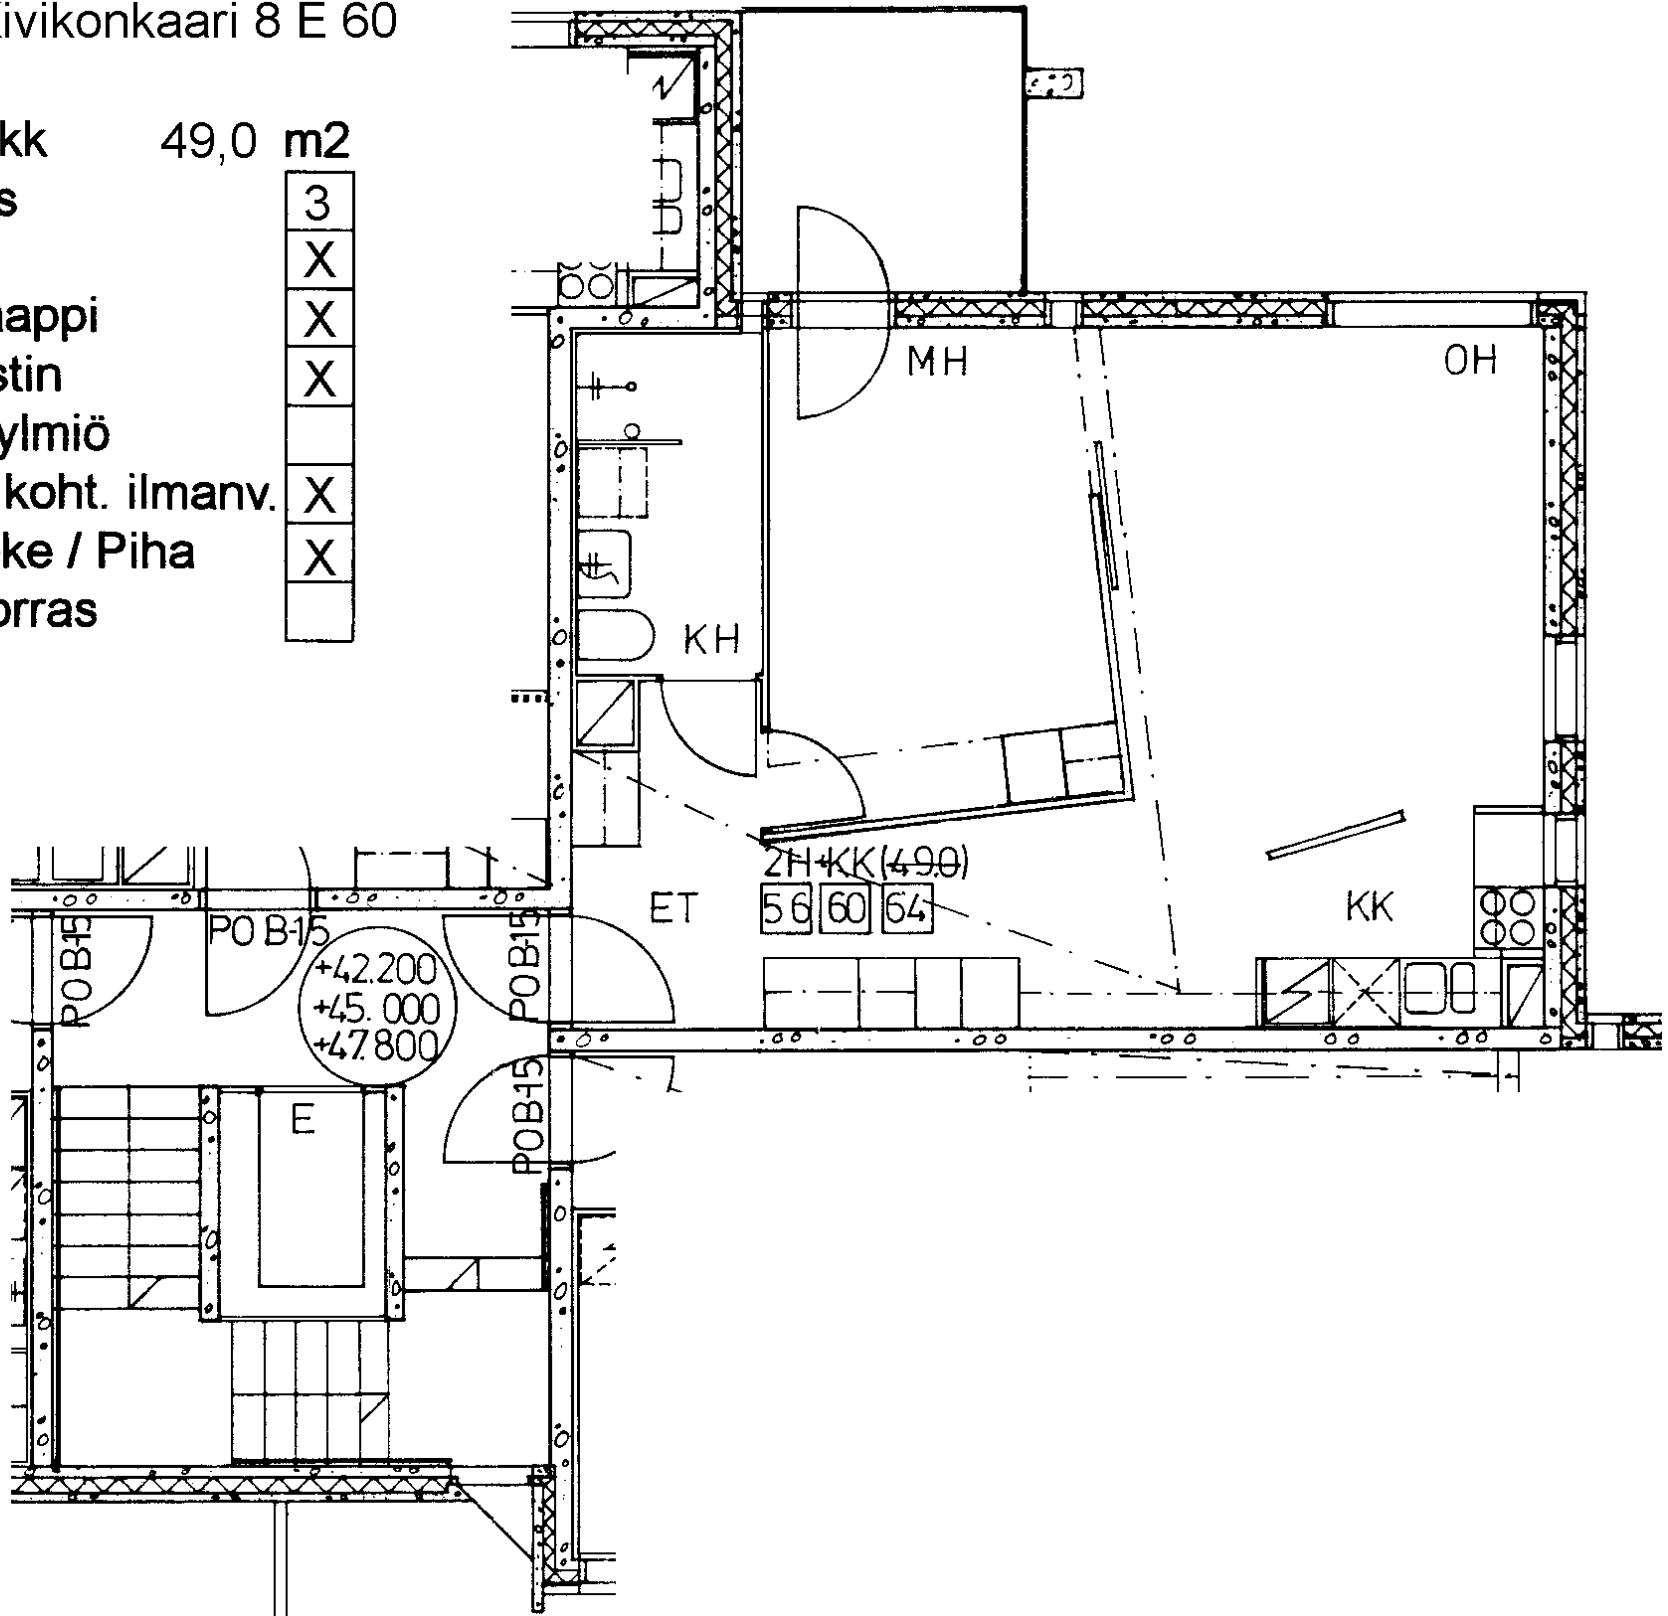

Avoporras

2 h + kk	48,5	m2
Kerros		3
Hissi		X
Jääkaappi		X
Pakastin		X
Talokylmiö		
Huon.koht. ilmanv.		X
Parveke / Piha		X
Avoporras		

96 / Kivikonkaari 8 E 62

3 h + k	72,5 m ²
Kerros	4
Hissi	X
Jääkaappi	X
Pakastin	X
Talokylmiö	
Huon.koht. ilmanv.	X
Parveke / Piha	X
Avoporras	