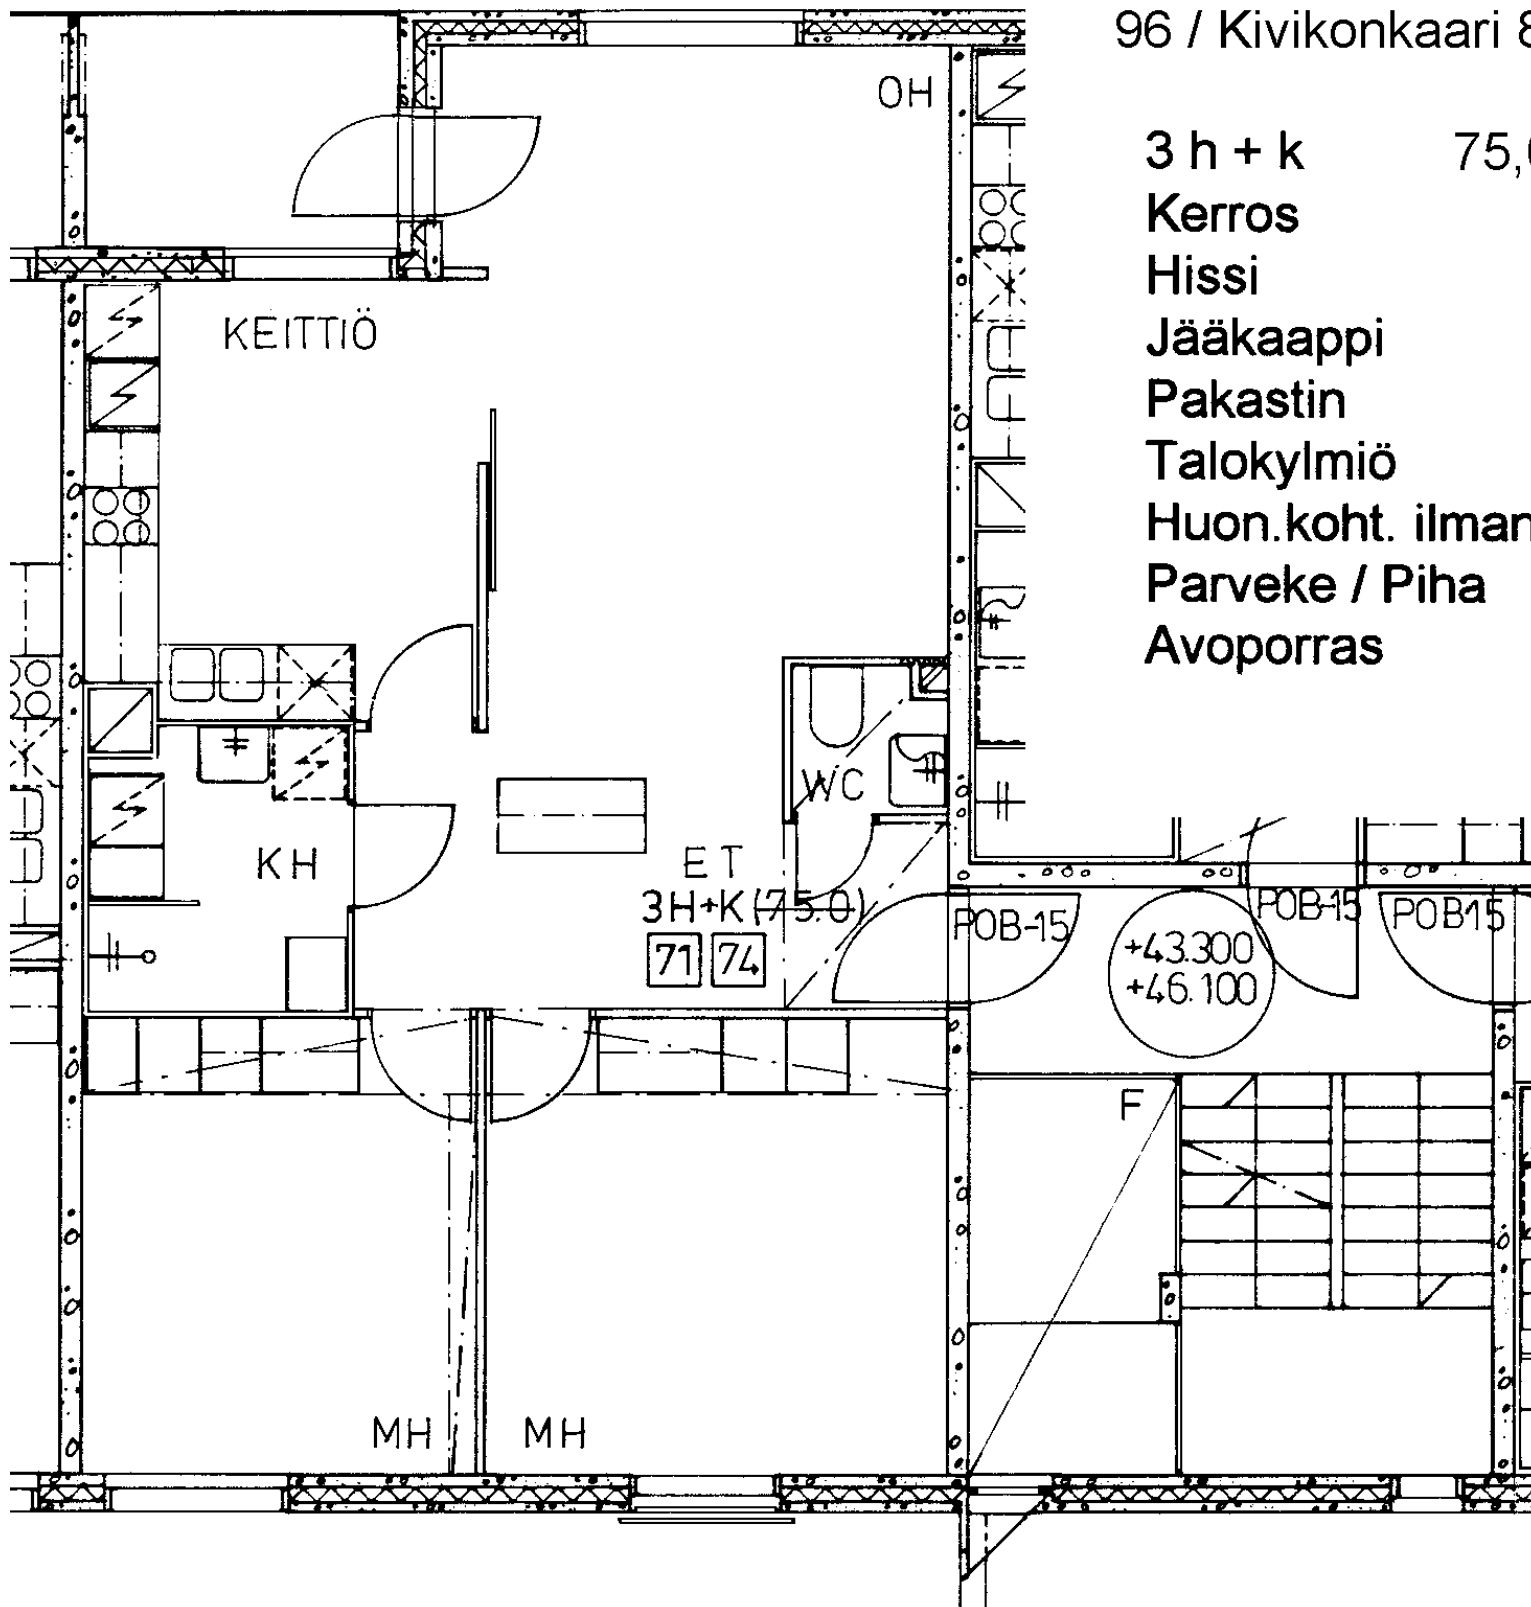

3 h + k	75,0 m²
Kerros	3
Hissi	
Jääkaappi	X
Pakastin	X
Talokylmiö	
Huon.koht. ilmanv.	X
Parveke / Piha	X
Avoporras