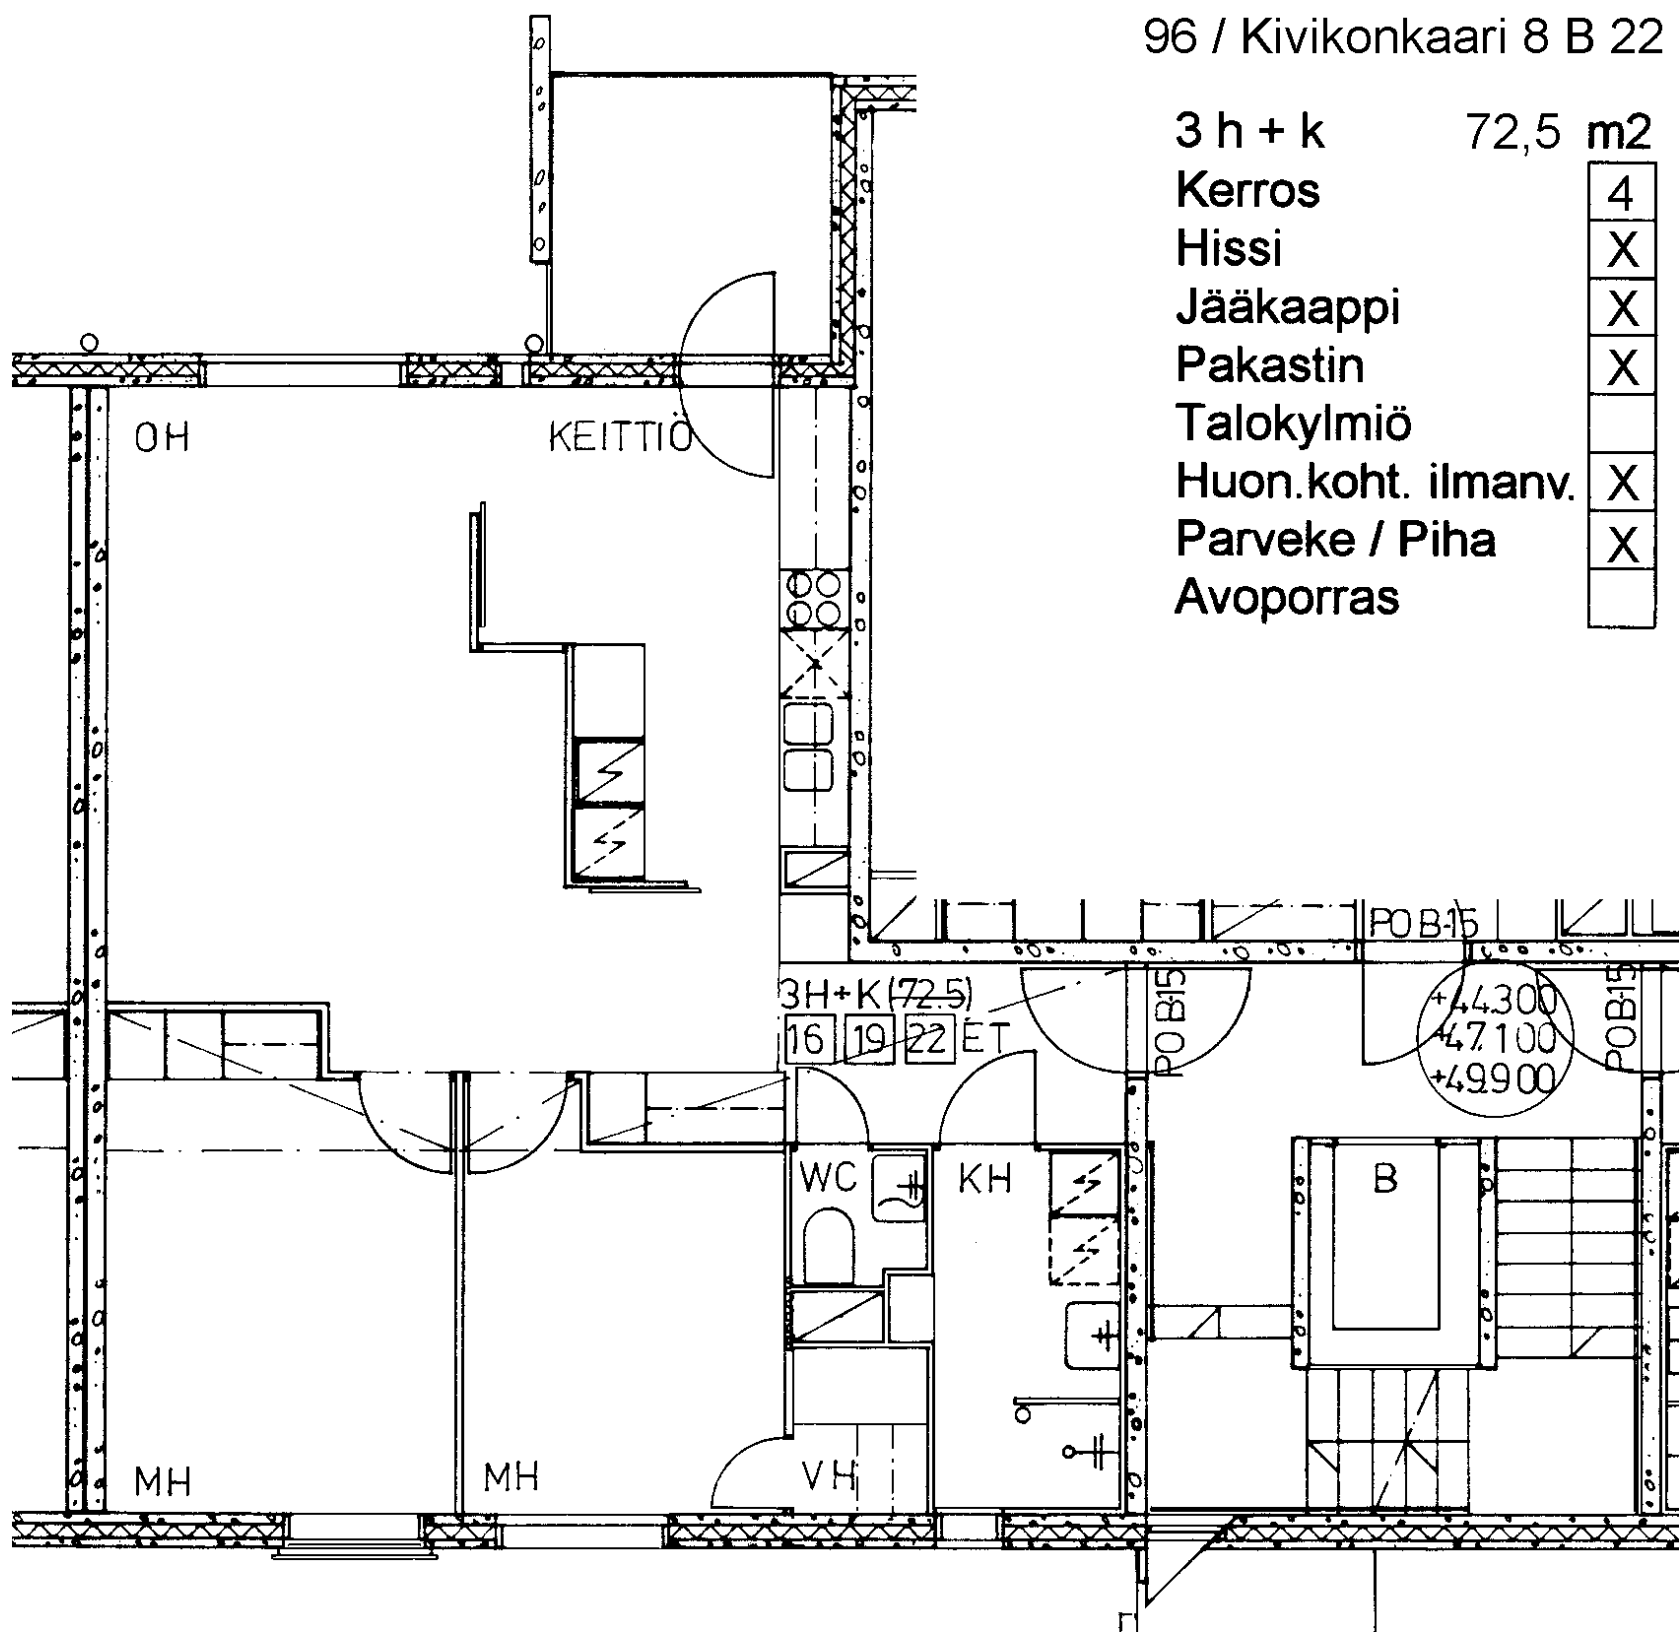

96 / Kivikonkaari 8 B 21

3 h + k 72,5 m²

Kerros	3
Hissi	X
Jääkaappi	X
Pakastin	X
Talokylmiö	
Huon.koht. ilmanv.	X
Parveke / Piha	X
Avoporras	

3 h + k	72,5 m ²
Kerros	4
Hissi	X
Jääkaappi	X
Pakastin	X
Talokylmiö	
Huon.koht. ilmanv.	X
Parveke / Piha	X
Avoporras	