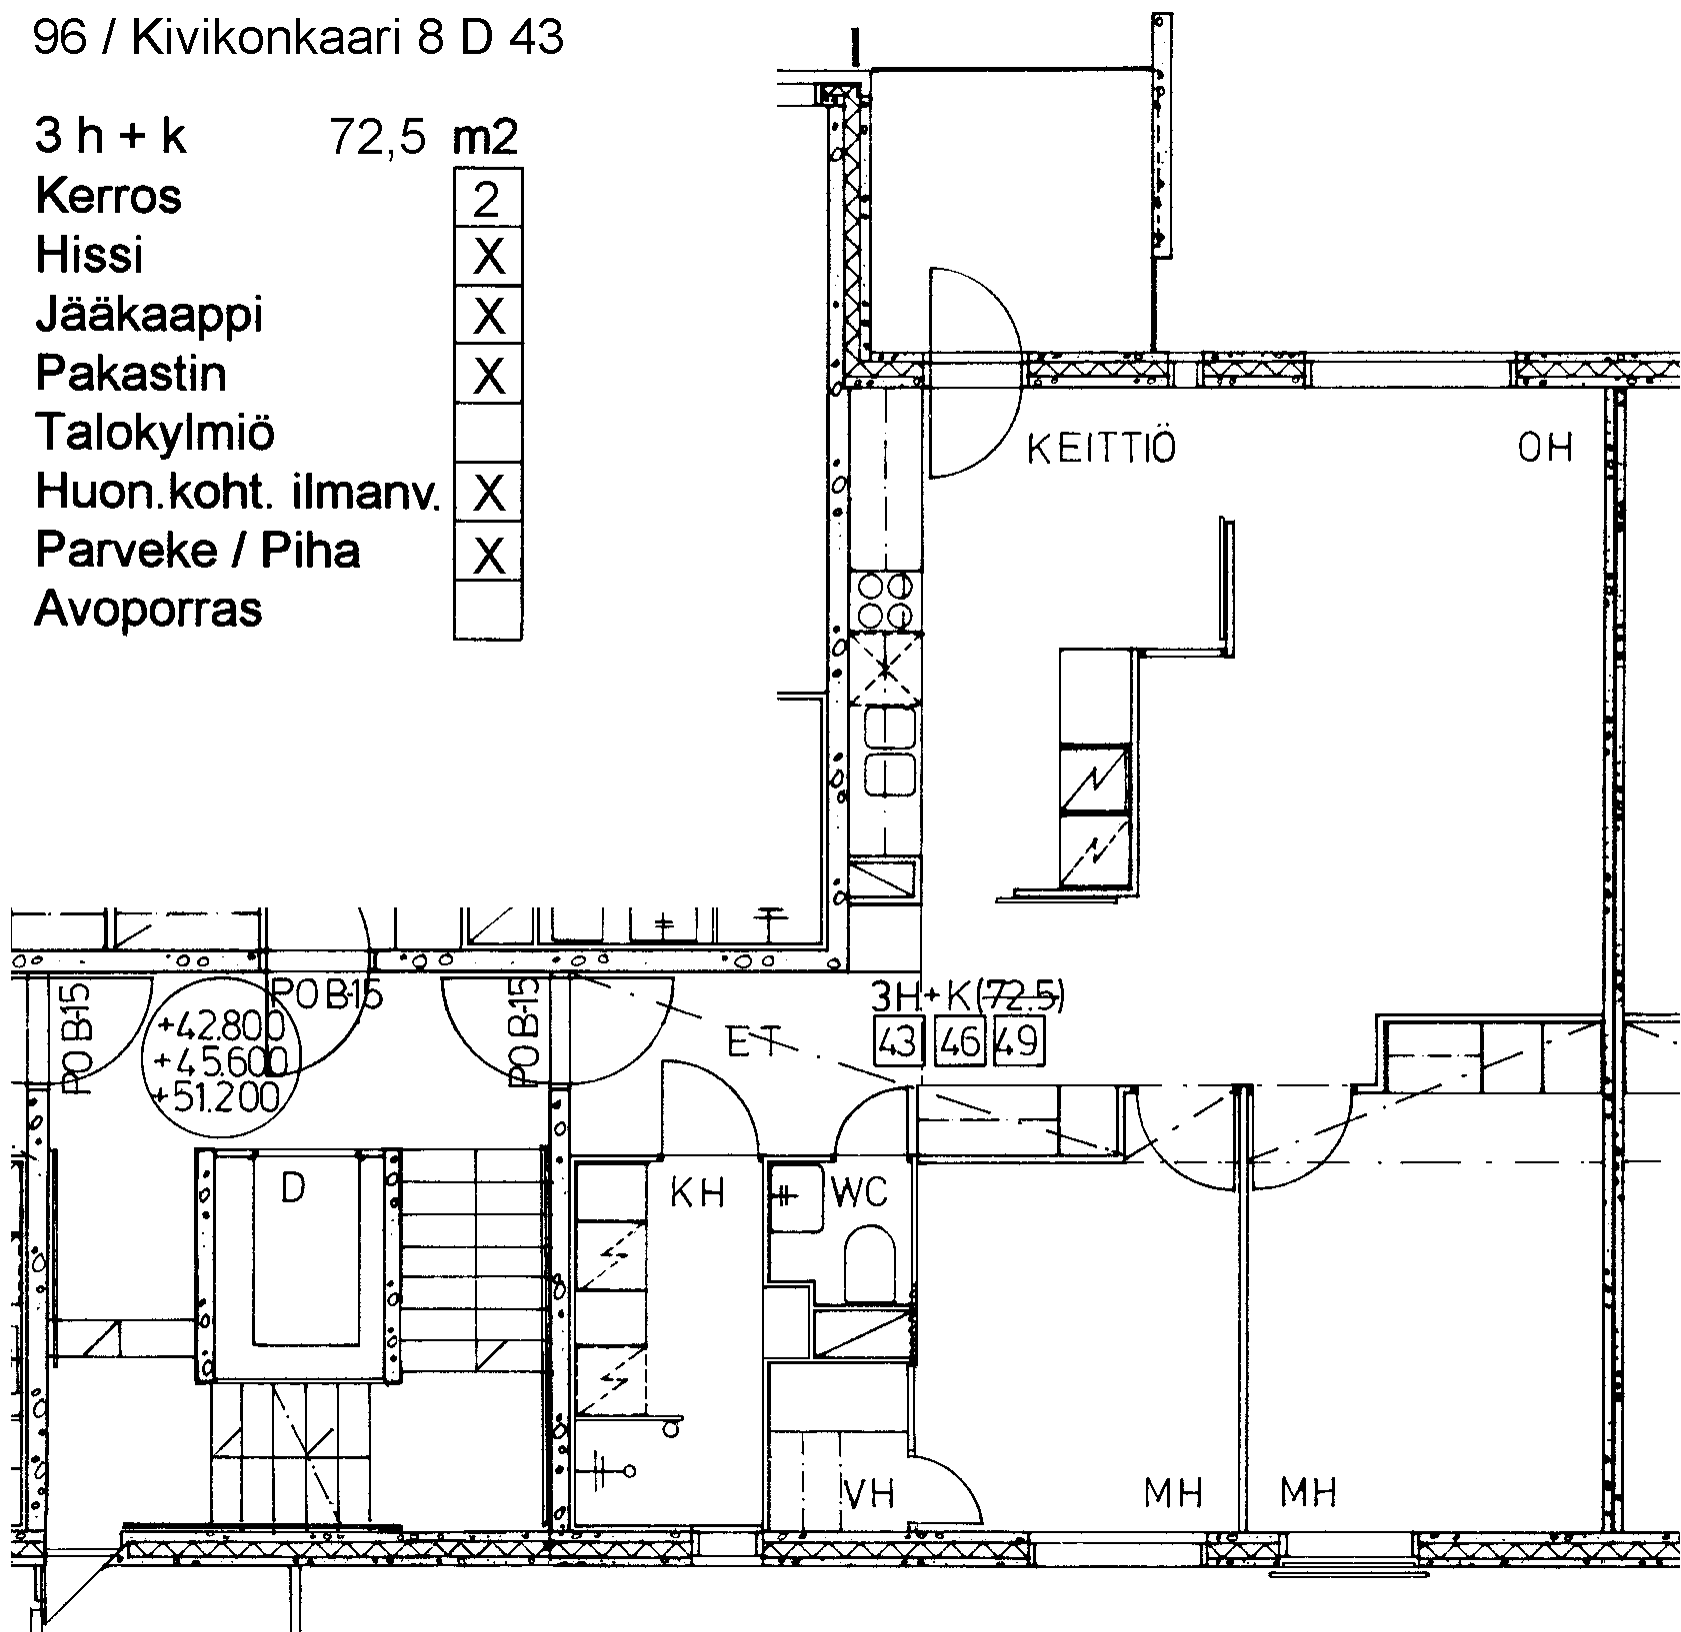

96 / Kivikonkaari 8 D 43

3 h + k 72,5 m²

Kerros	2
Hissi	X
Jääkaappi	X
Pakastin	X
Talokylmiö	
Huon.koht. ilmanv.	X
Parveke / Piha	X
Avoporras