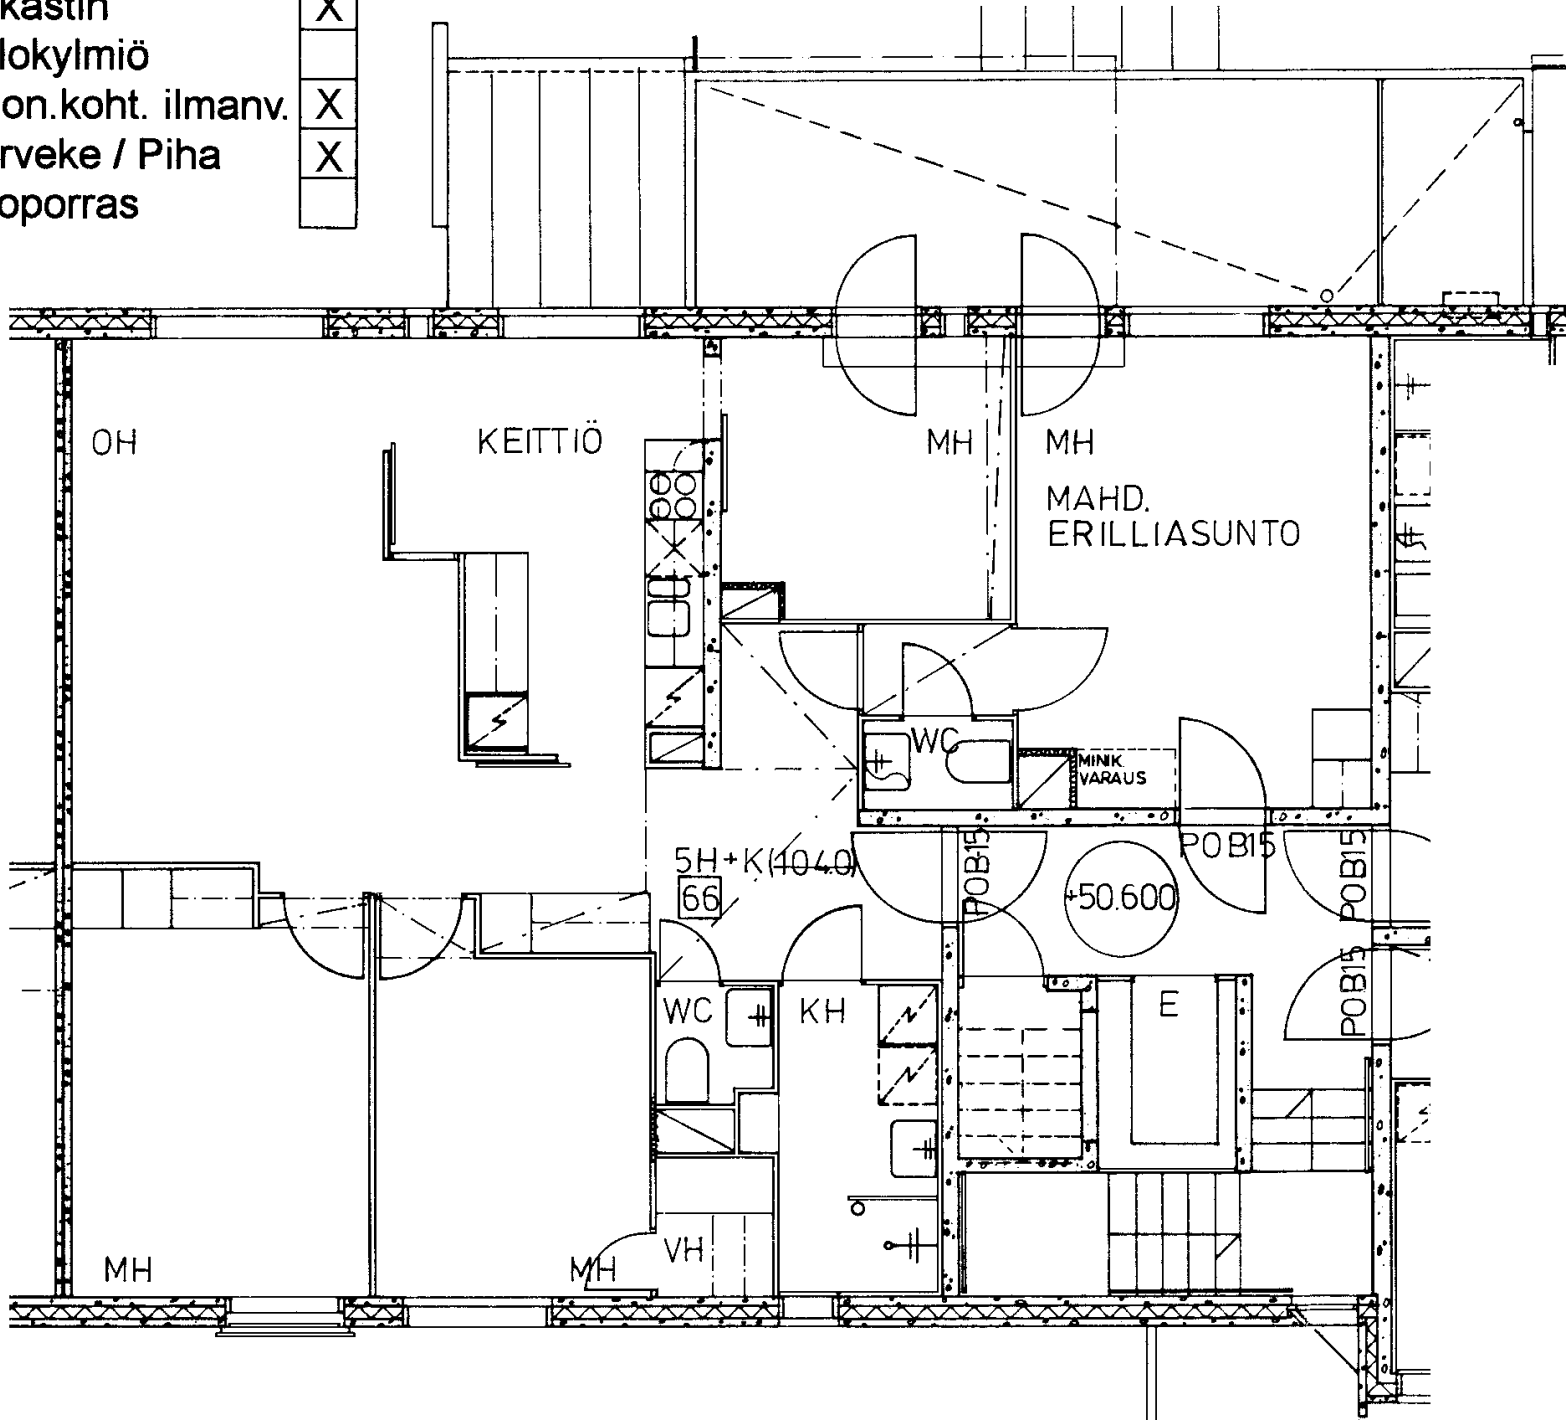

Avoporras

2 h + kk	48,5	m2
Kerros	4	
Hissi	X	
Jääkaappi	X	
Pakastin	X	
Talokylmiö		
Huon.koht. ilmanv.	X	
Parveke / Piha	X	
Avoporras		

5 h + k	104,0 m ²
Kerros	5
Hissi	X
Jääkaappi	X
Pakastin	X
Talokylmiö	
Huon.koht. ilmanv.	X
Parveke / Piha	X
Avoporras	