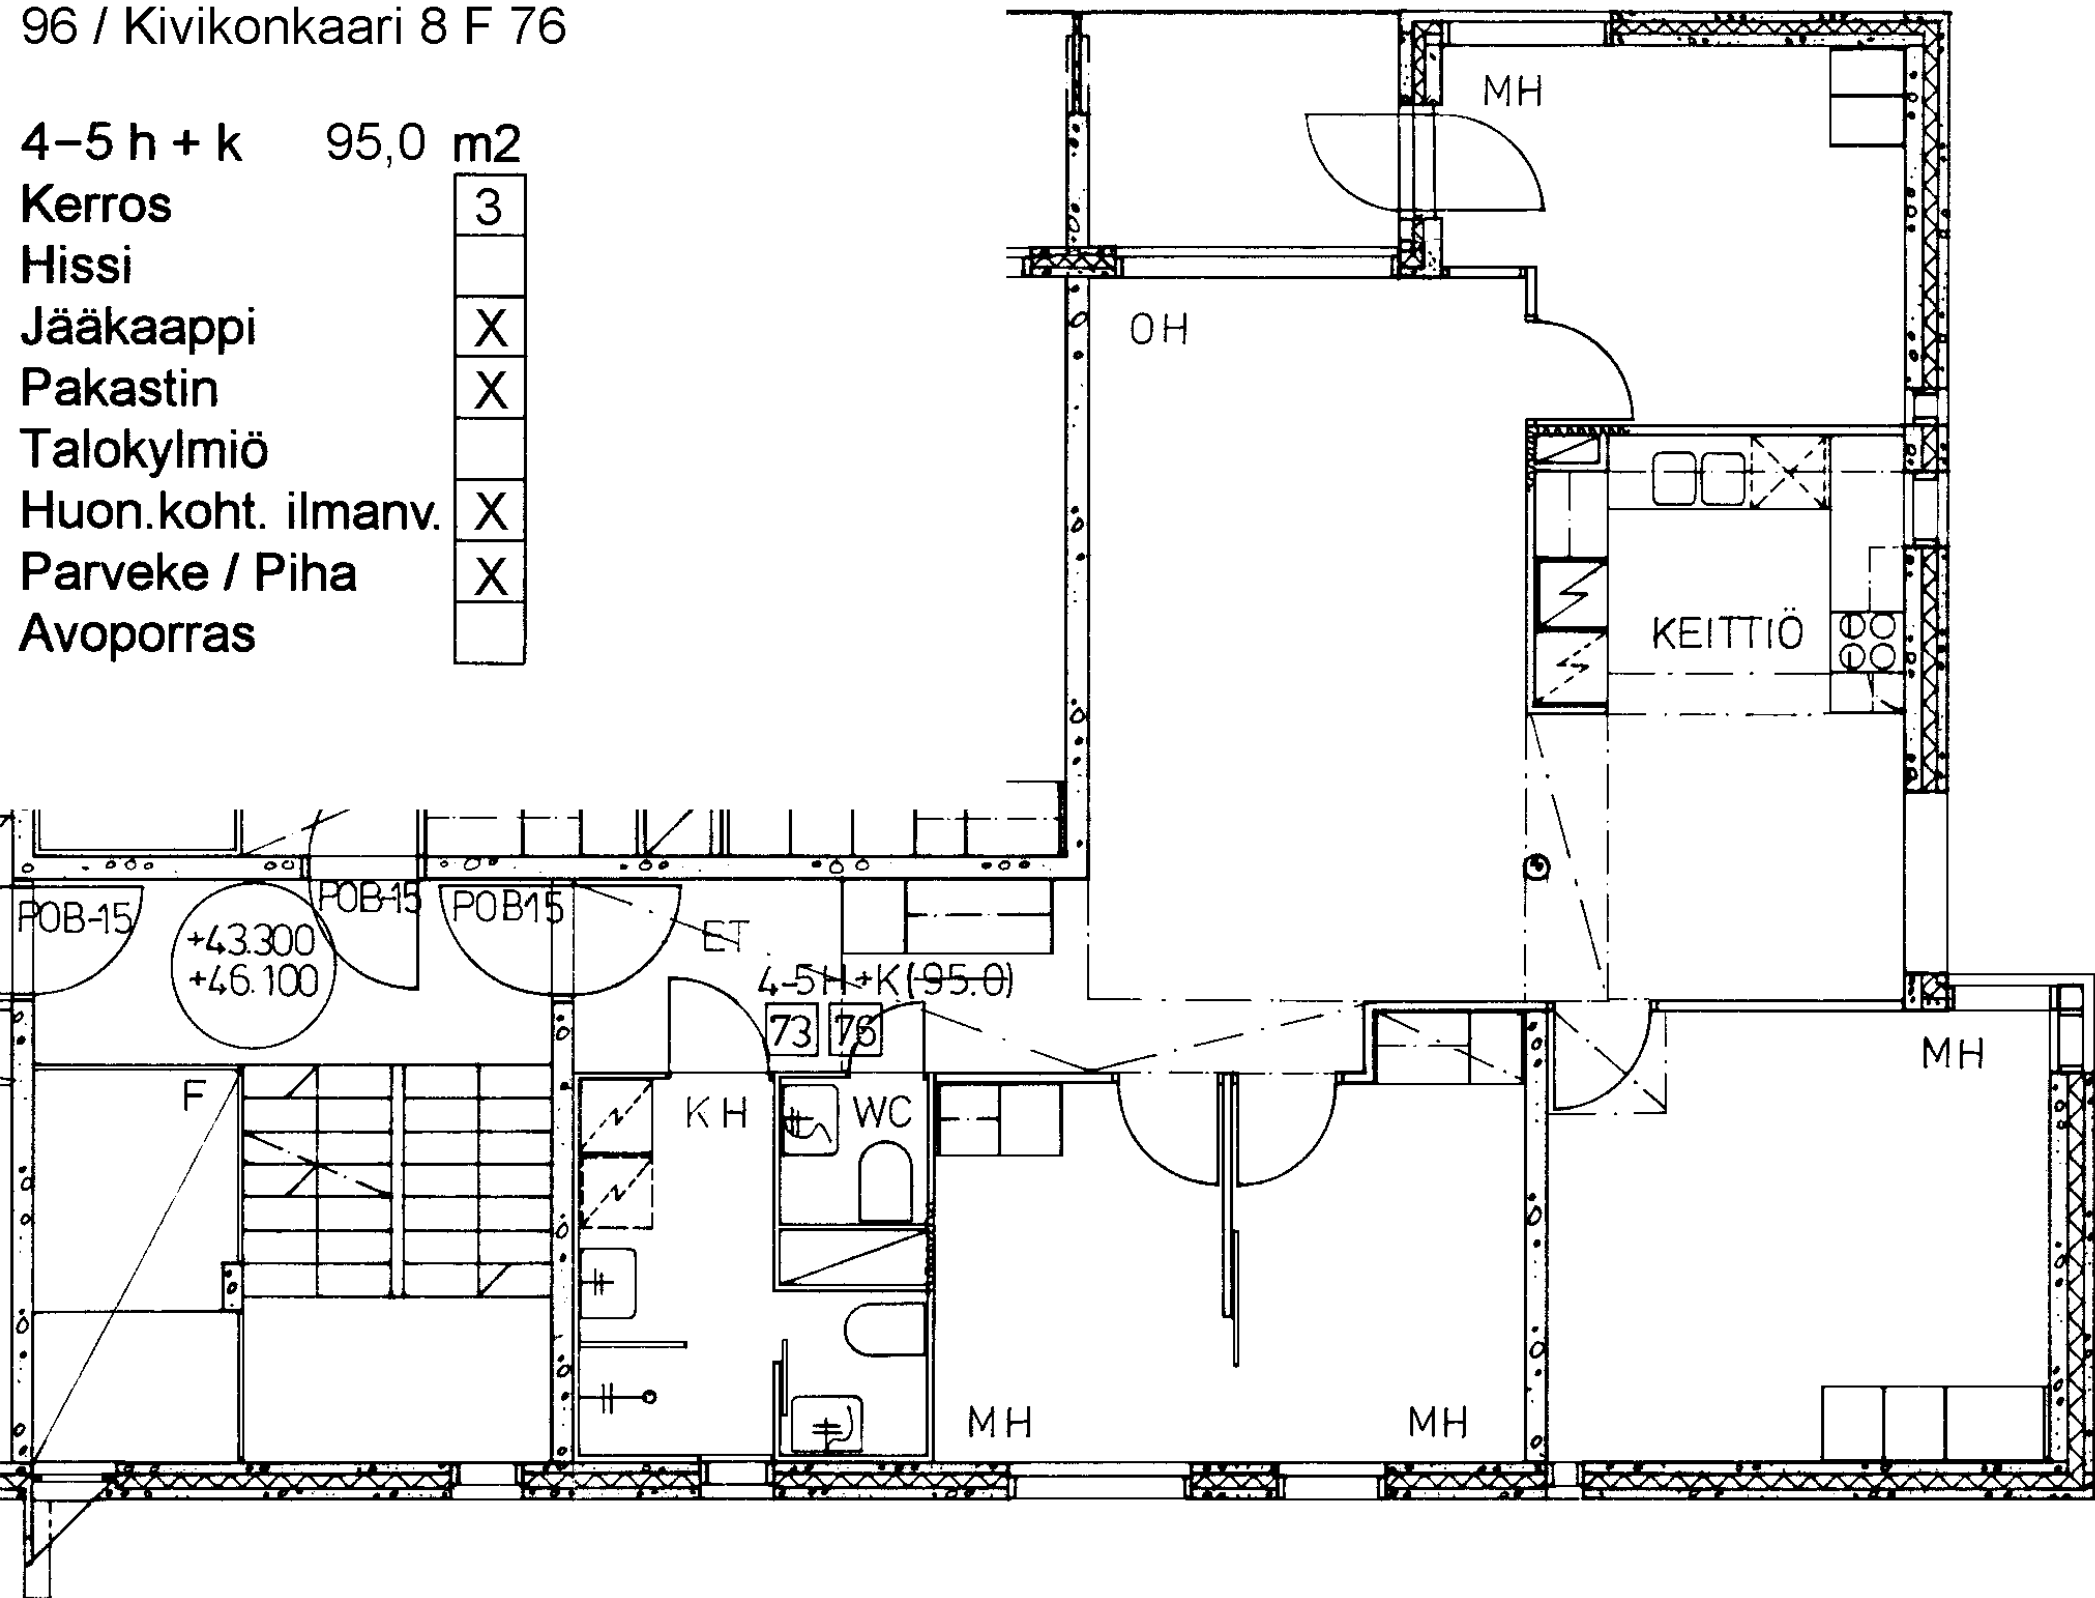

96 / Kivikonkaari 8 F 76

4-5 h + k 95,0 m²

Kerros	3
Hissi	
Jääkaappi	X
Pakastin	X
Talokylmiö	
Huon.koht. ilmanv.	X
Parveke / Piha	X
Avoporras