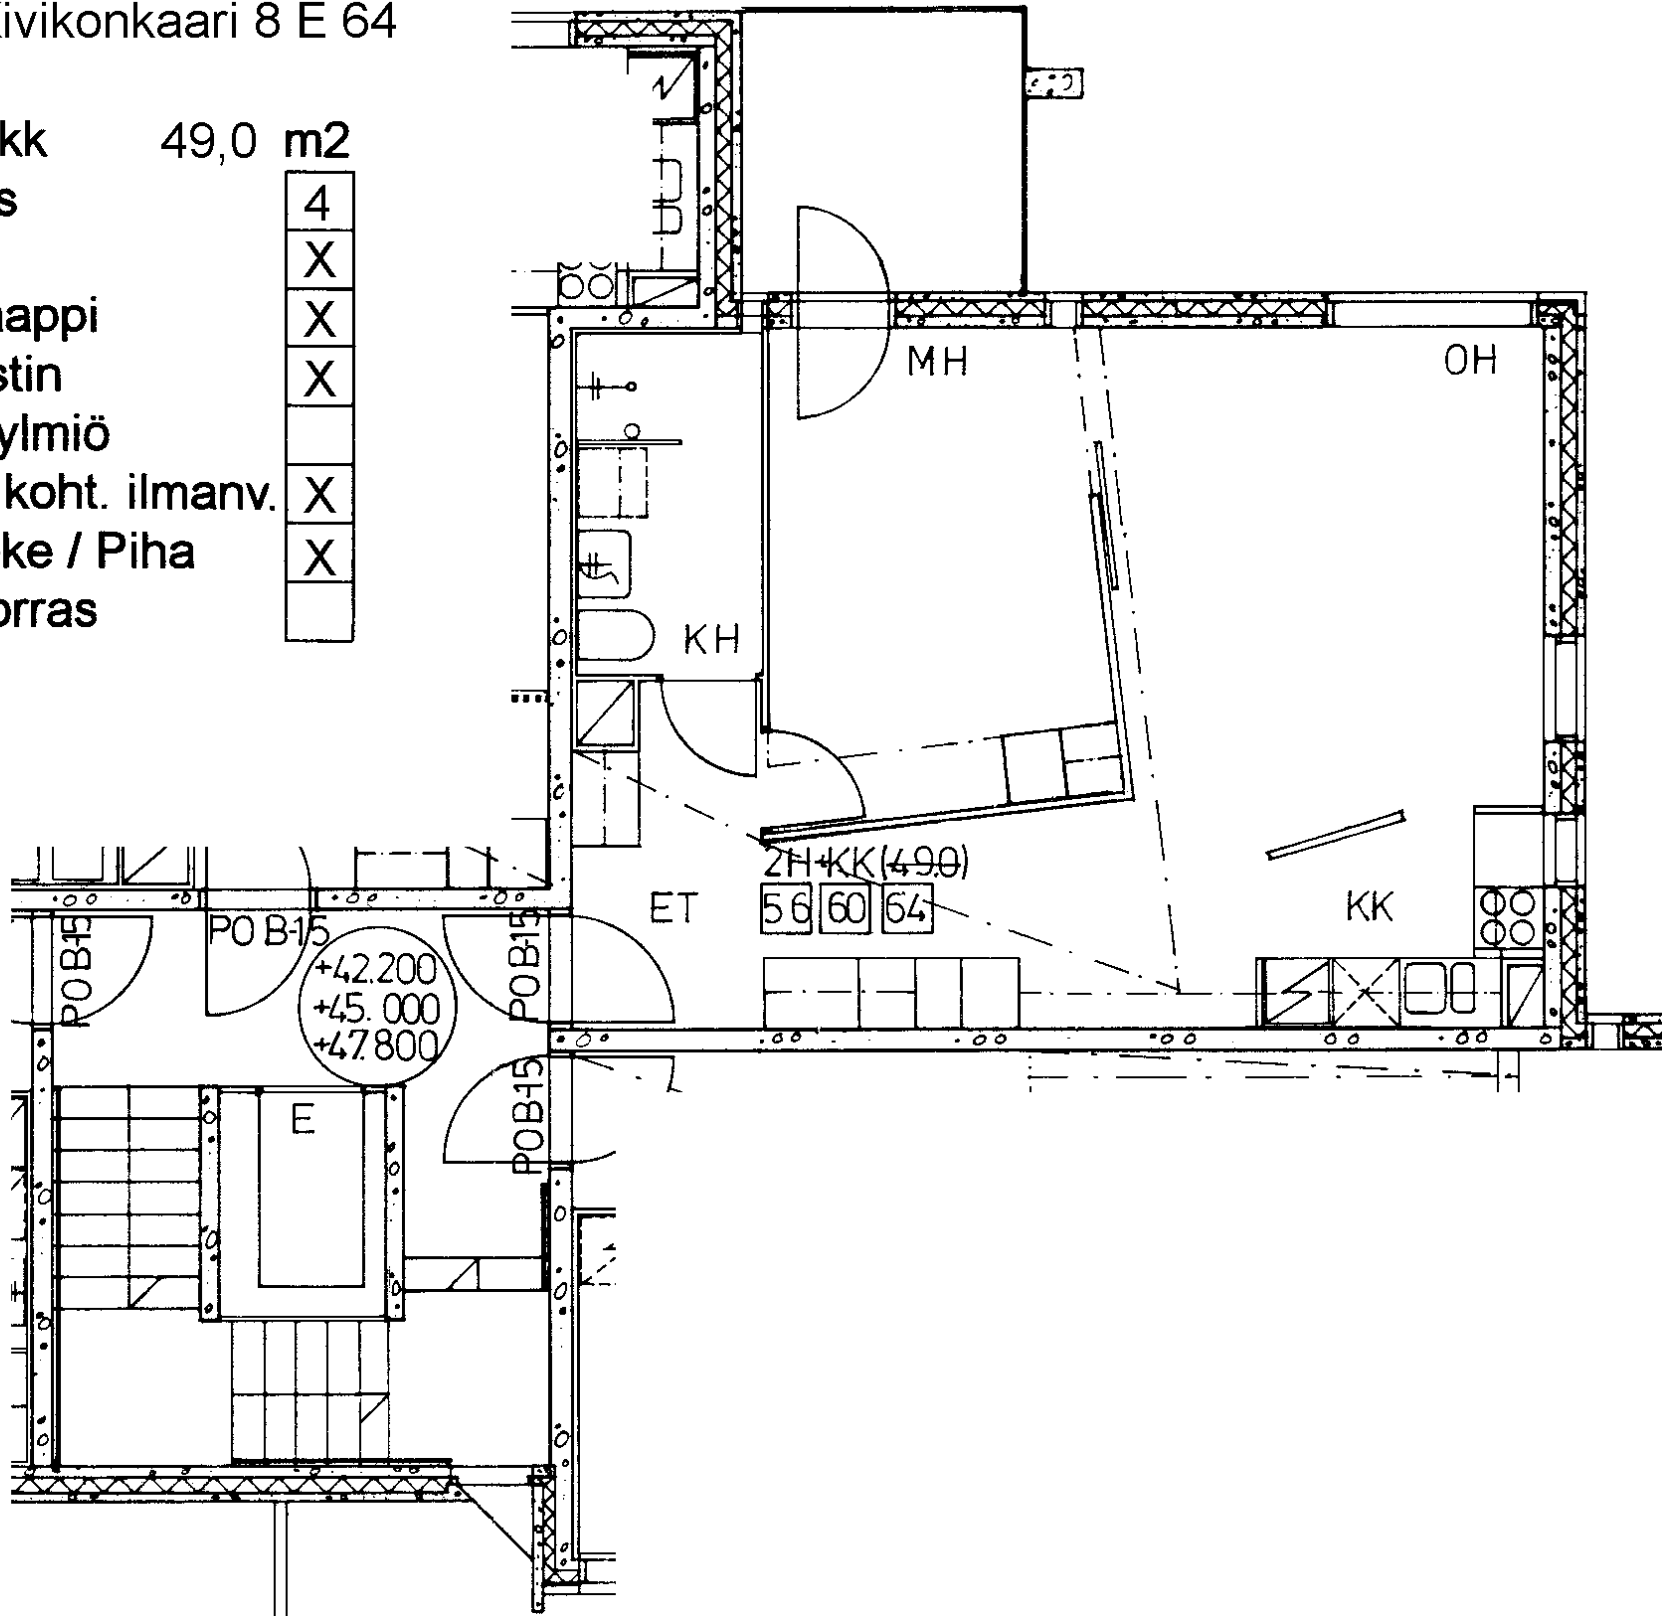

Avoporras

2 h + kk	48,5	m2
Kerros	4	
Hissi	X	
Jääkaappi	X	
Pakastin	X	
Talokylmiö		
Huon.koht. ilmanv.	X	
Parveke / Piha	X	
Avoporras		

5 h + k	104,0 m ²
Kerros	5
Hissi	X
Jääkaappi	X
Pakastin	X
Talokylmiö	
Huon.koht. ilmanv.	X
Parveke / Piha	X
Avoporras	