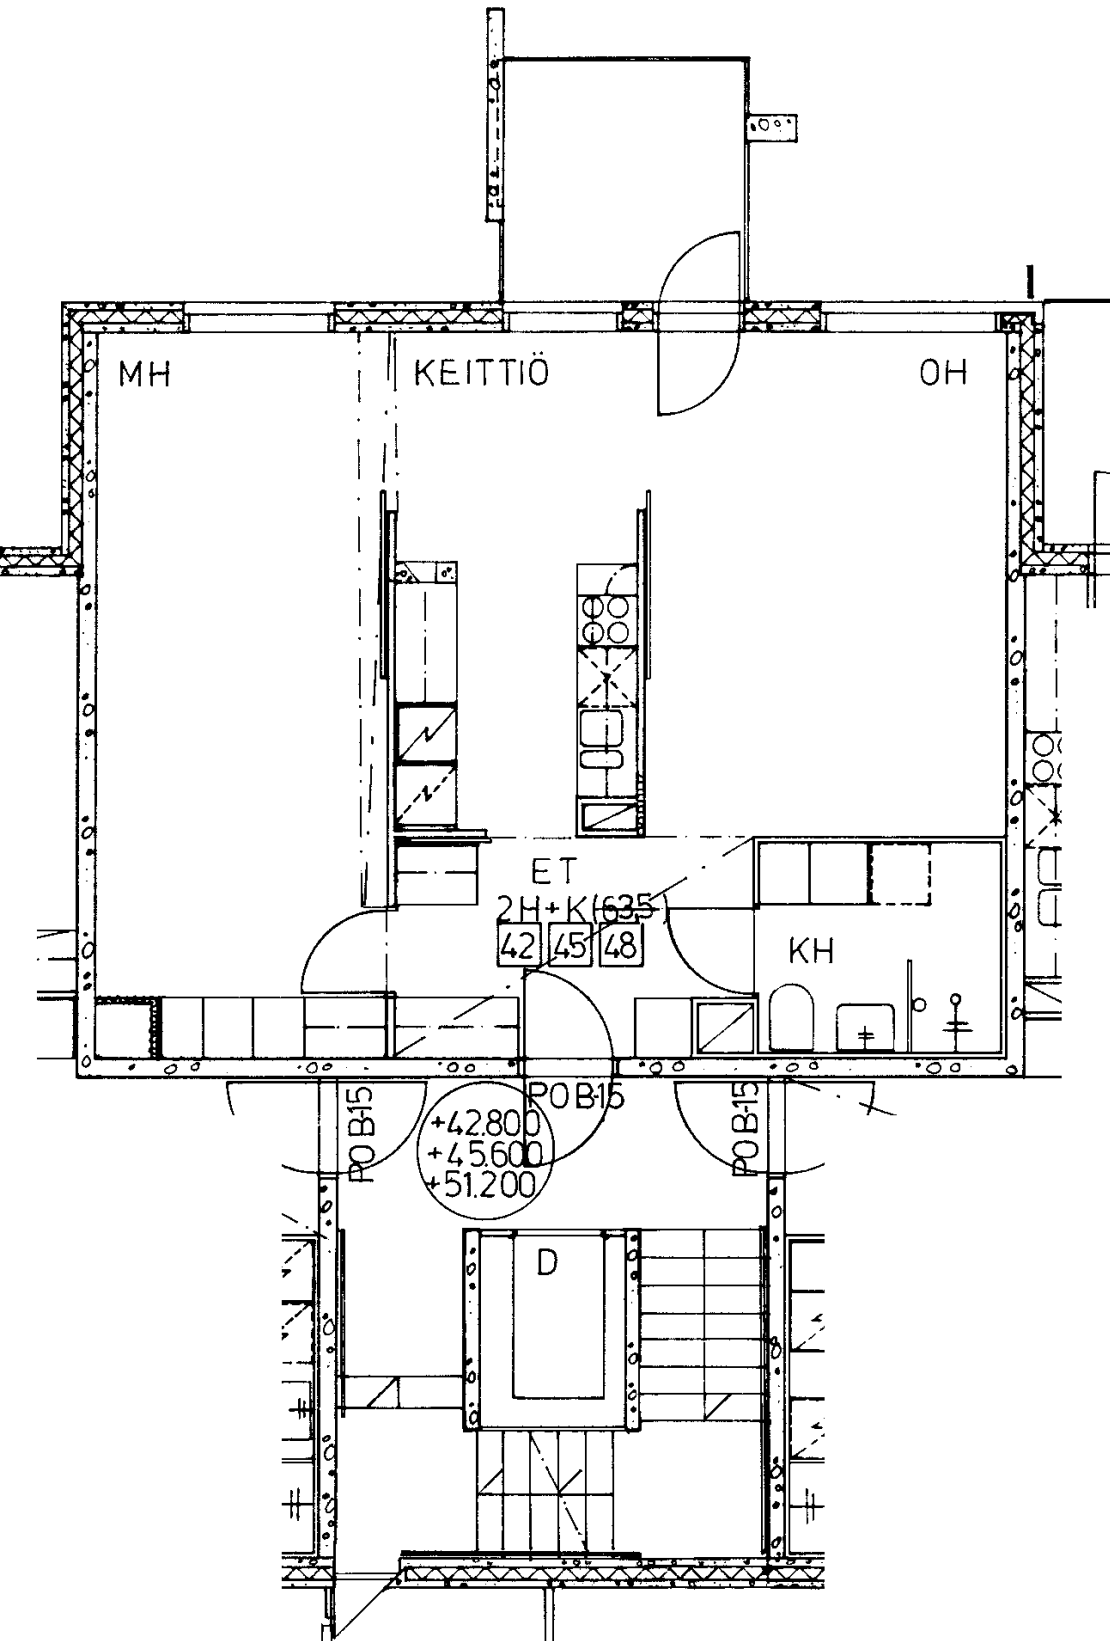

KH

D

PO B15

PO B15

ET

96 / Kivikonkaari 8 D 45

2 h + k	64,0	m ²
Kerros		3
Hissi		X
Jääkaappi		X
Pakastin		X
Talokylmiö		
Huon.koht. ilmanv.		X
Parveke / Piha		X
Avoporras		

96 / Kivikonkaari 8 D 46