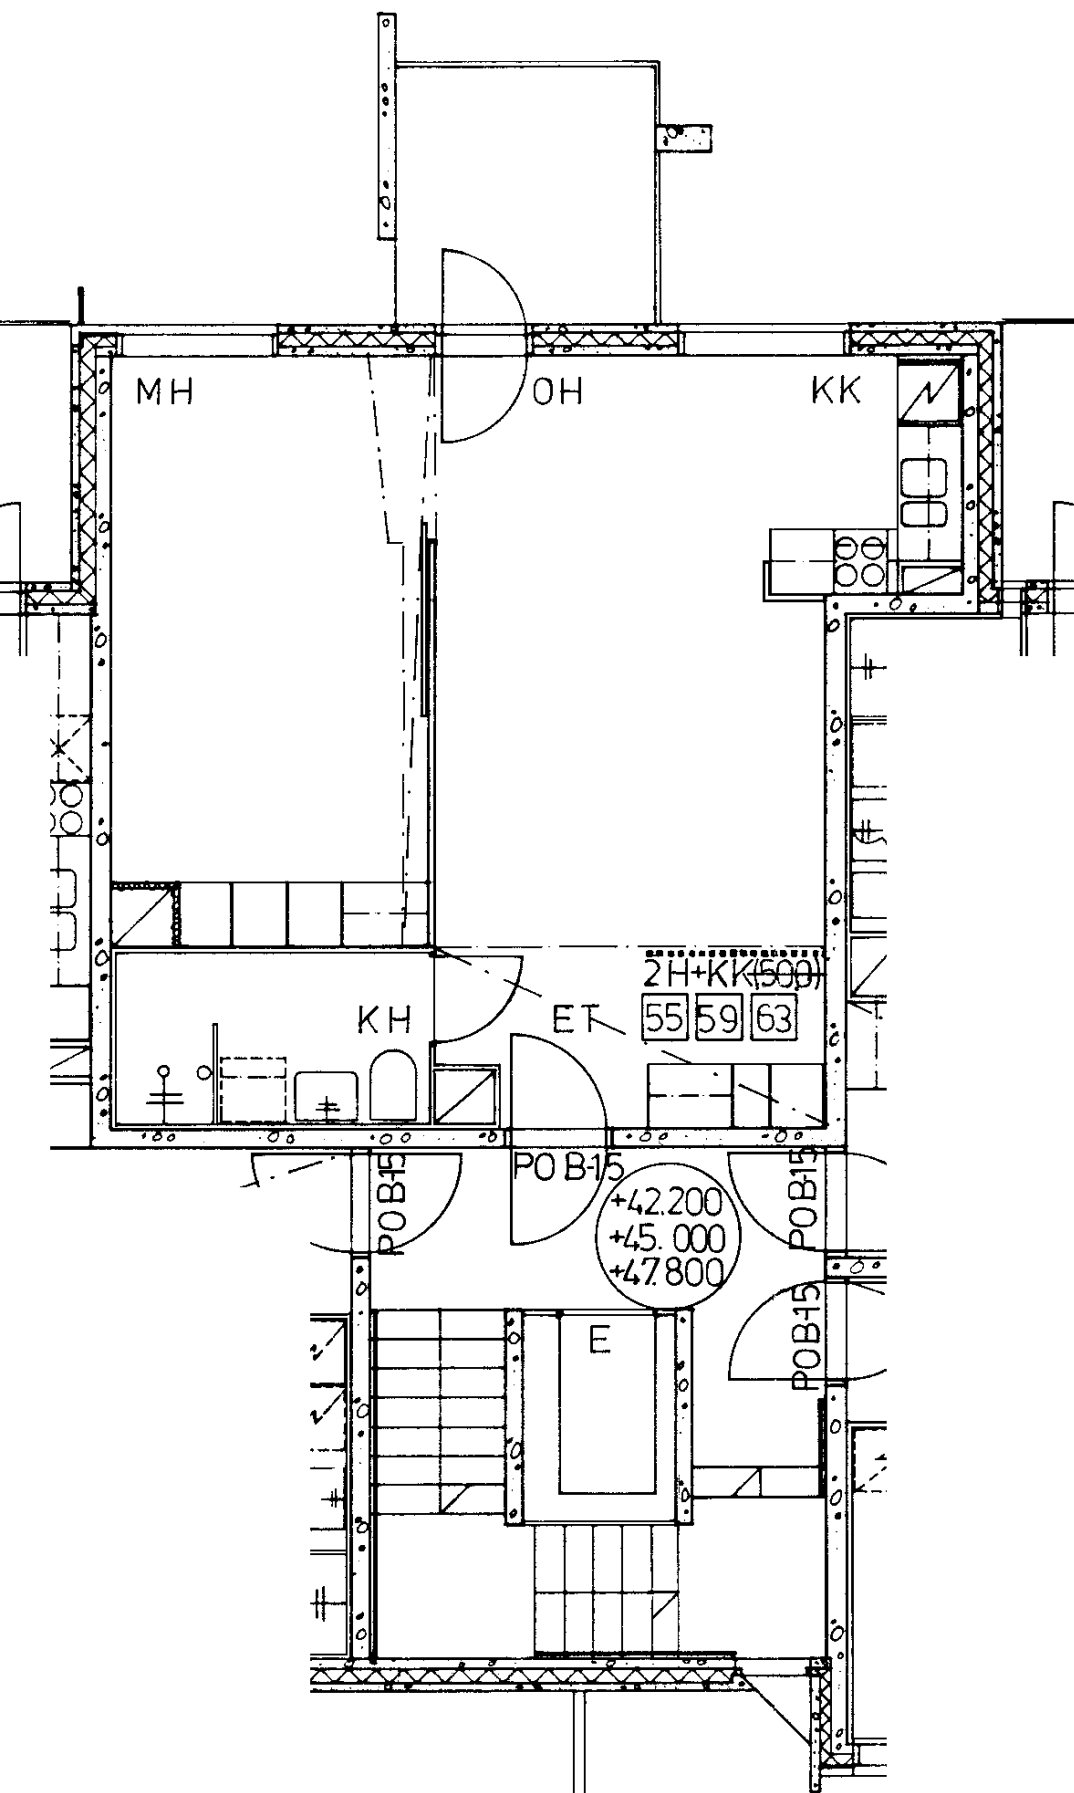

2 h + kk	48,5	m2
Kerros	2	
Hissi	X	
Jääkaappi	X	
Pakastin	X	
Talokylmiö		
Huon.koht. ilmanv.	X	
Parveke / Piha	X	
Avoporras		

96 / Kivikonkaari 8 E 58

3 h + k	72,5 m ²	
Kerros		3
Hissi		X
Jääkaappi		X
Pakastin		X
Talokylmiö		
Huon.koht. ilmanv.		X
Parveke / Piha		X
Avoporras		