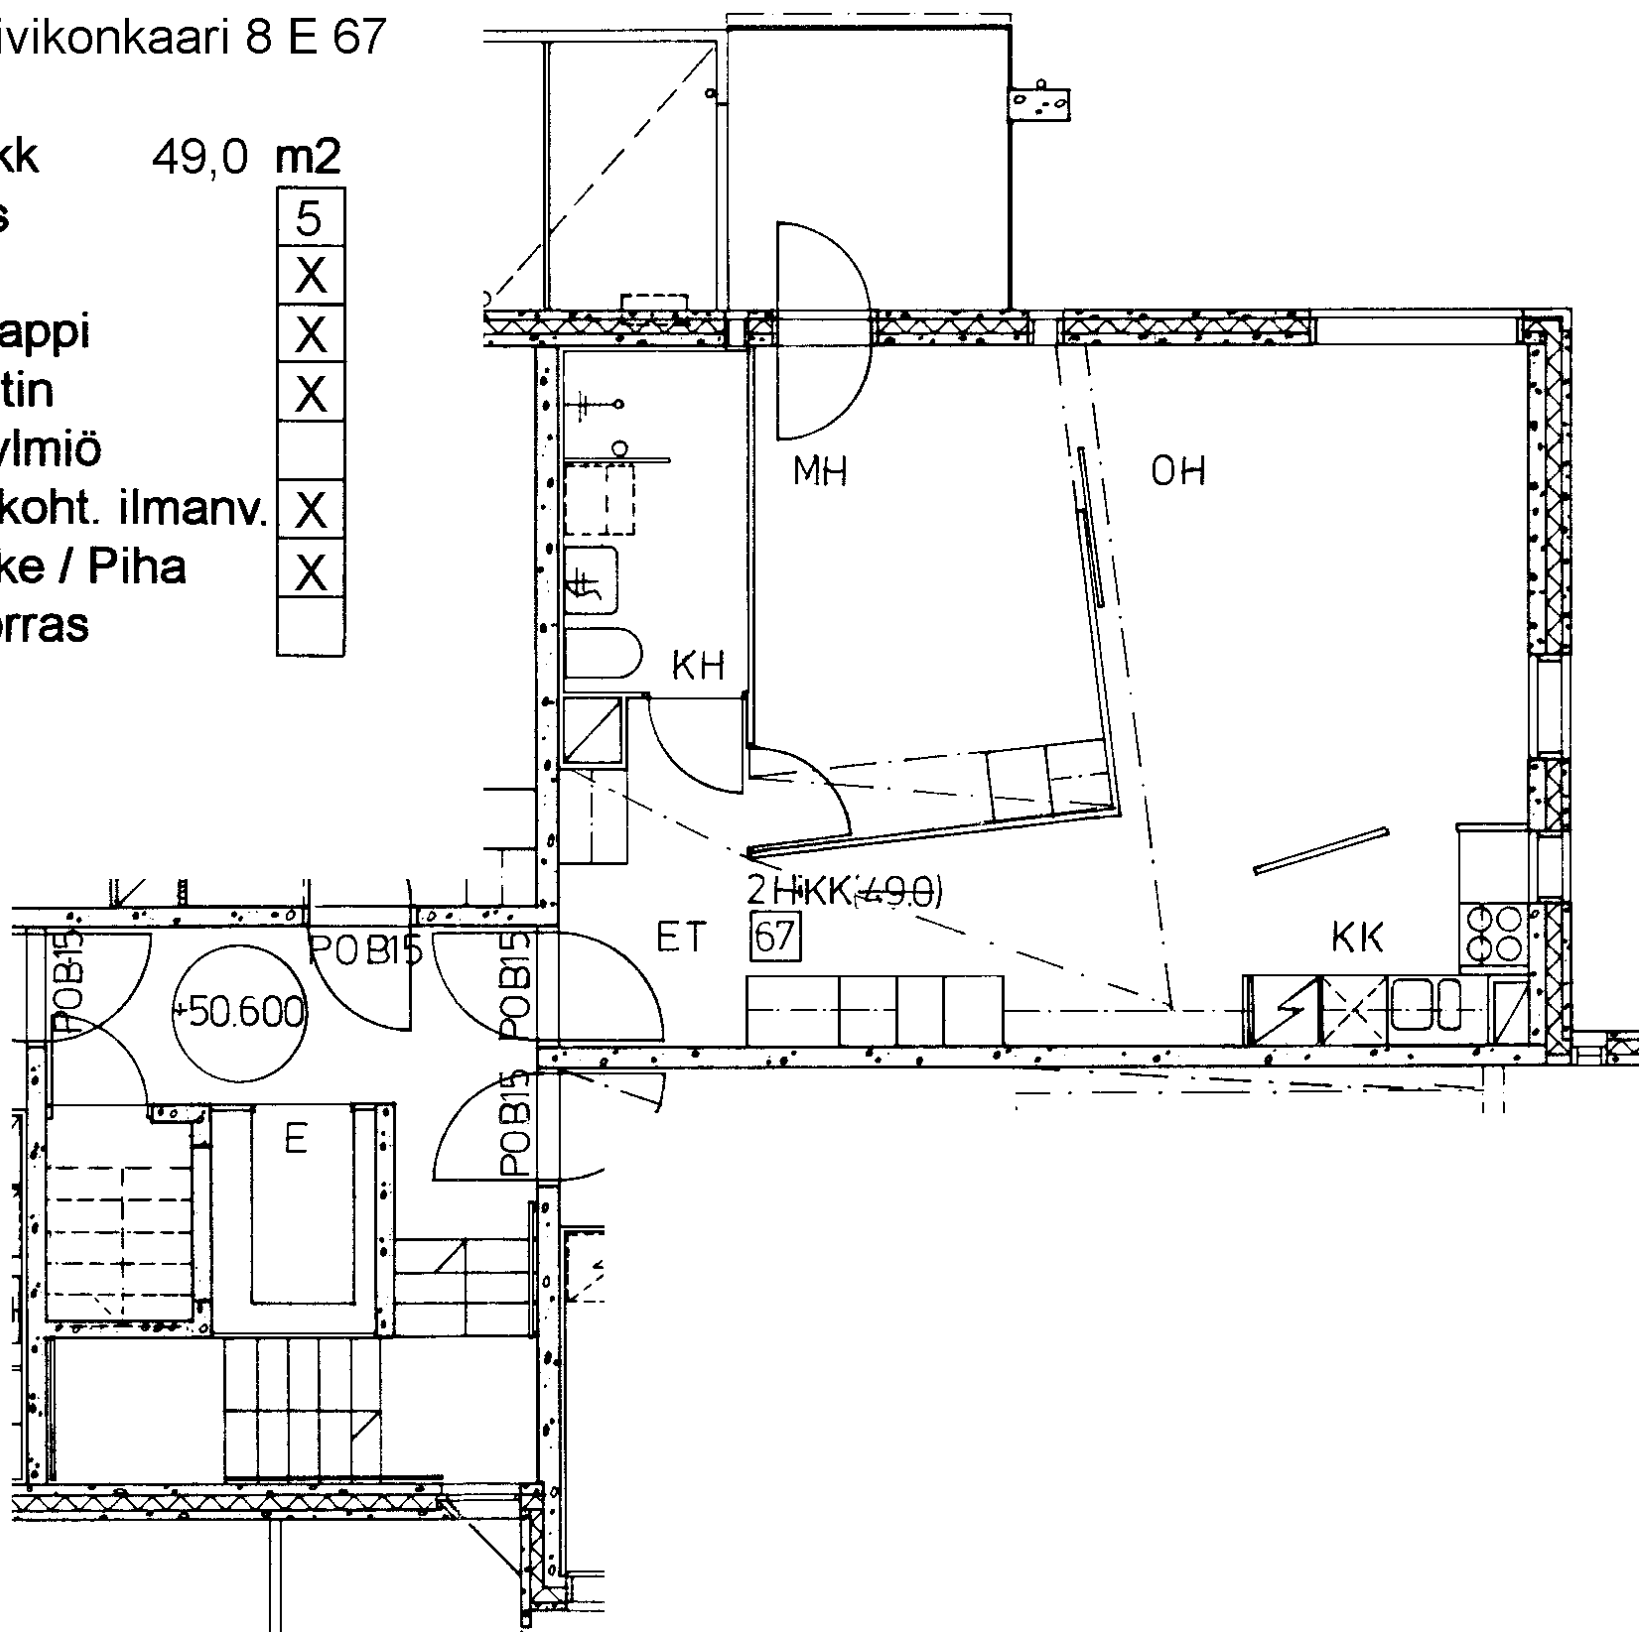

Avoporras

2 h + kk	48,5	m2
Kerros	5	
Hissi	X	
Jääkaappi	X	
Pakastin	X	
Talokylmiö		
Huon.koht. ilmanv.	X	
Parveke / Piha	X	
Avoporras		

96 / Kivikonkaari 8 F 69

3 h + k 75,0 m2

Kerros	1
Hissi	
Jääkaappi	X
Pakastin	X
Talokylmiö	
Huon.koht. ilmanv.	X
Parveke / Piha	X
Avoporras	