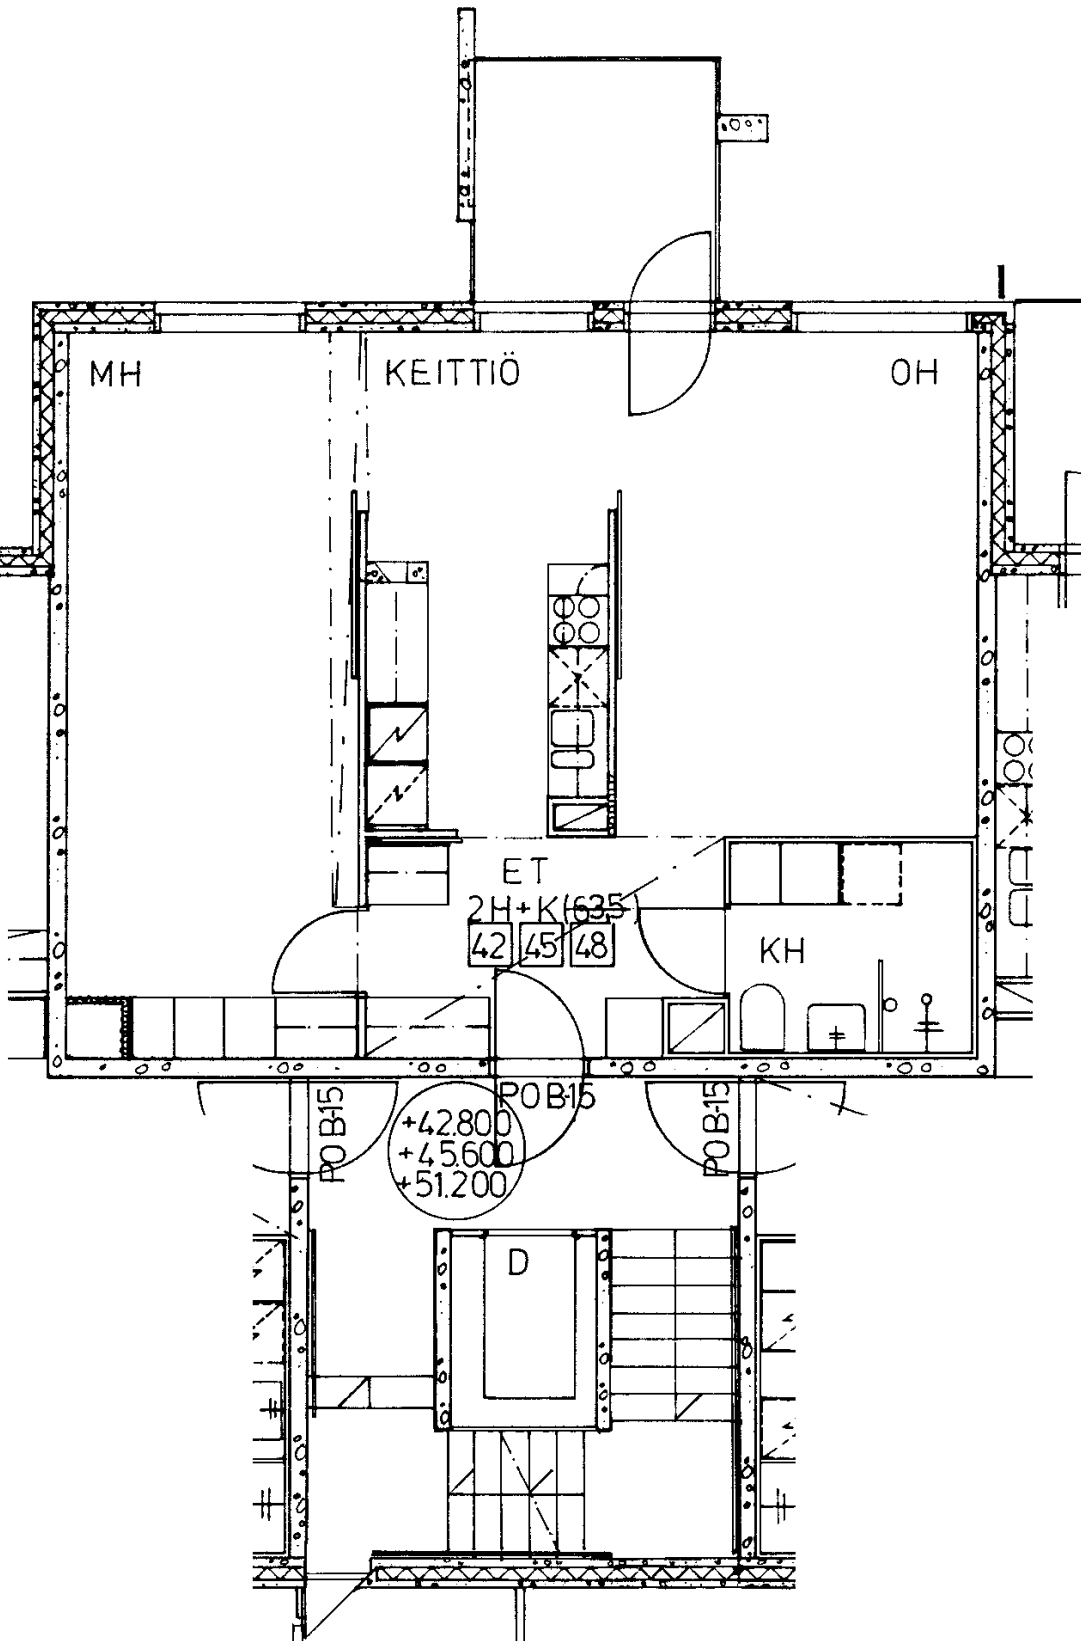

Avoporras

4-5 h + k	95,5 m ²
Kerros	2
Hissi	X
Jääkaappi	X
Pakastin	X
Talokylmiö	
Huon.koht. ilmanv.	X
Parveke / Piha	X
Avoporras	

96 / Kivikonkaari 8 D 42

2 h + k	64,0 m ²
Kerros	2
Hissi	X
Jääkaappi	X
Pakastin	X
Talokylmiö	
Huon.koht. ilmanv.	X
Parveke / Piha	X
Avoporras	