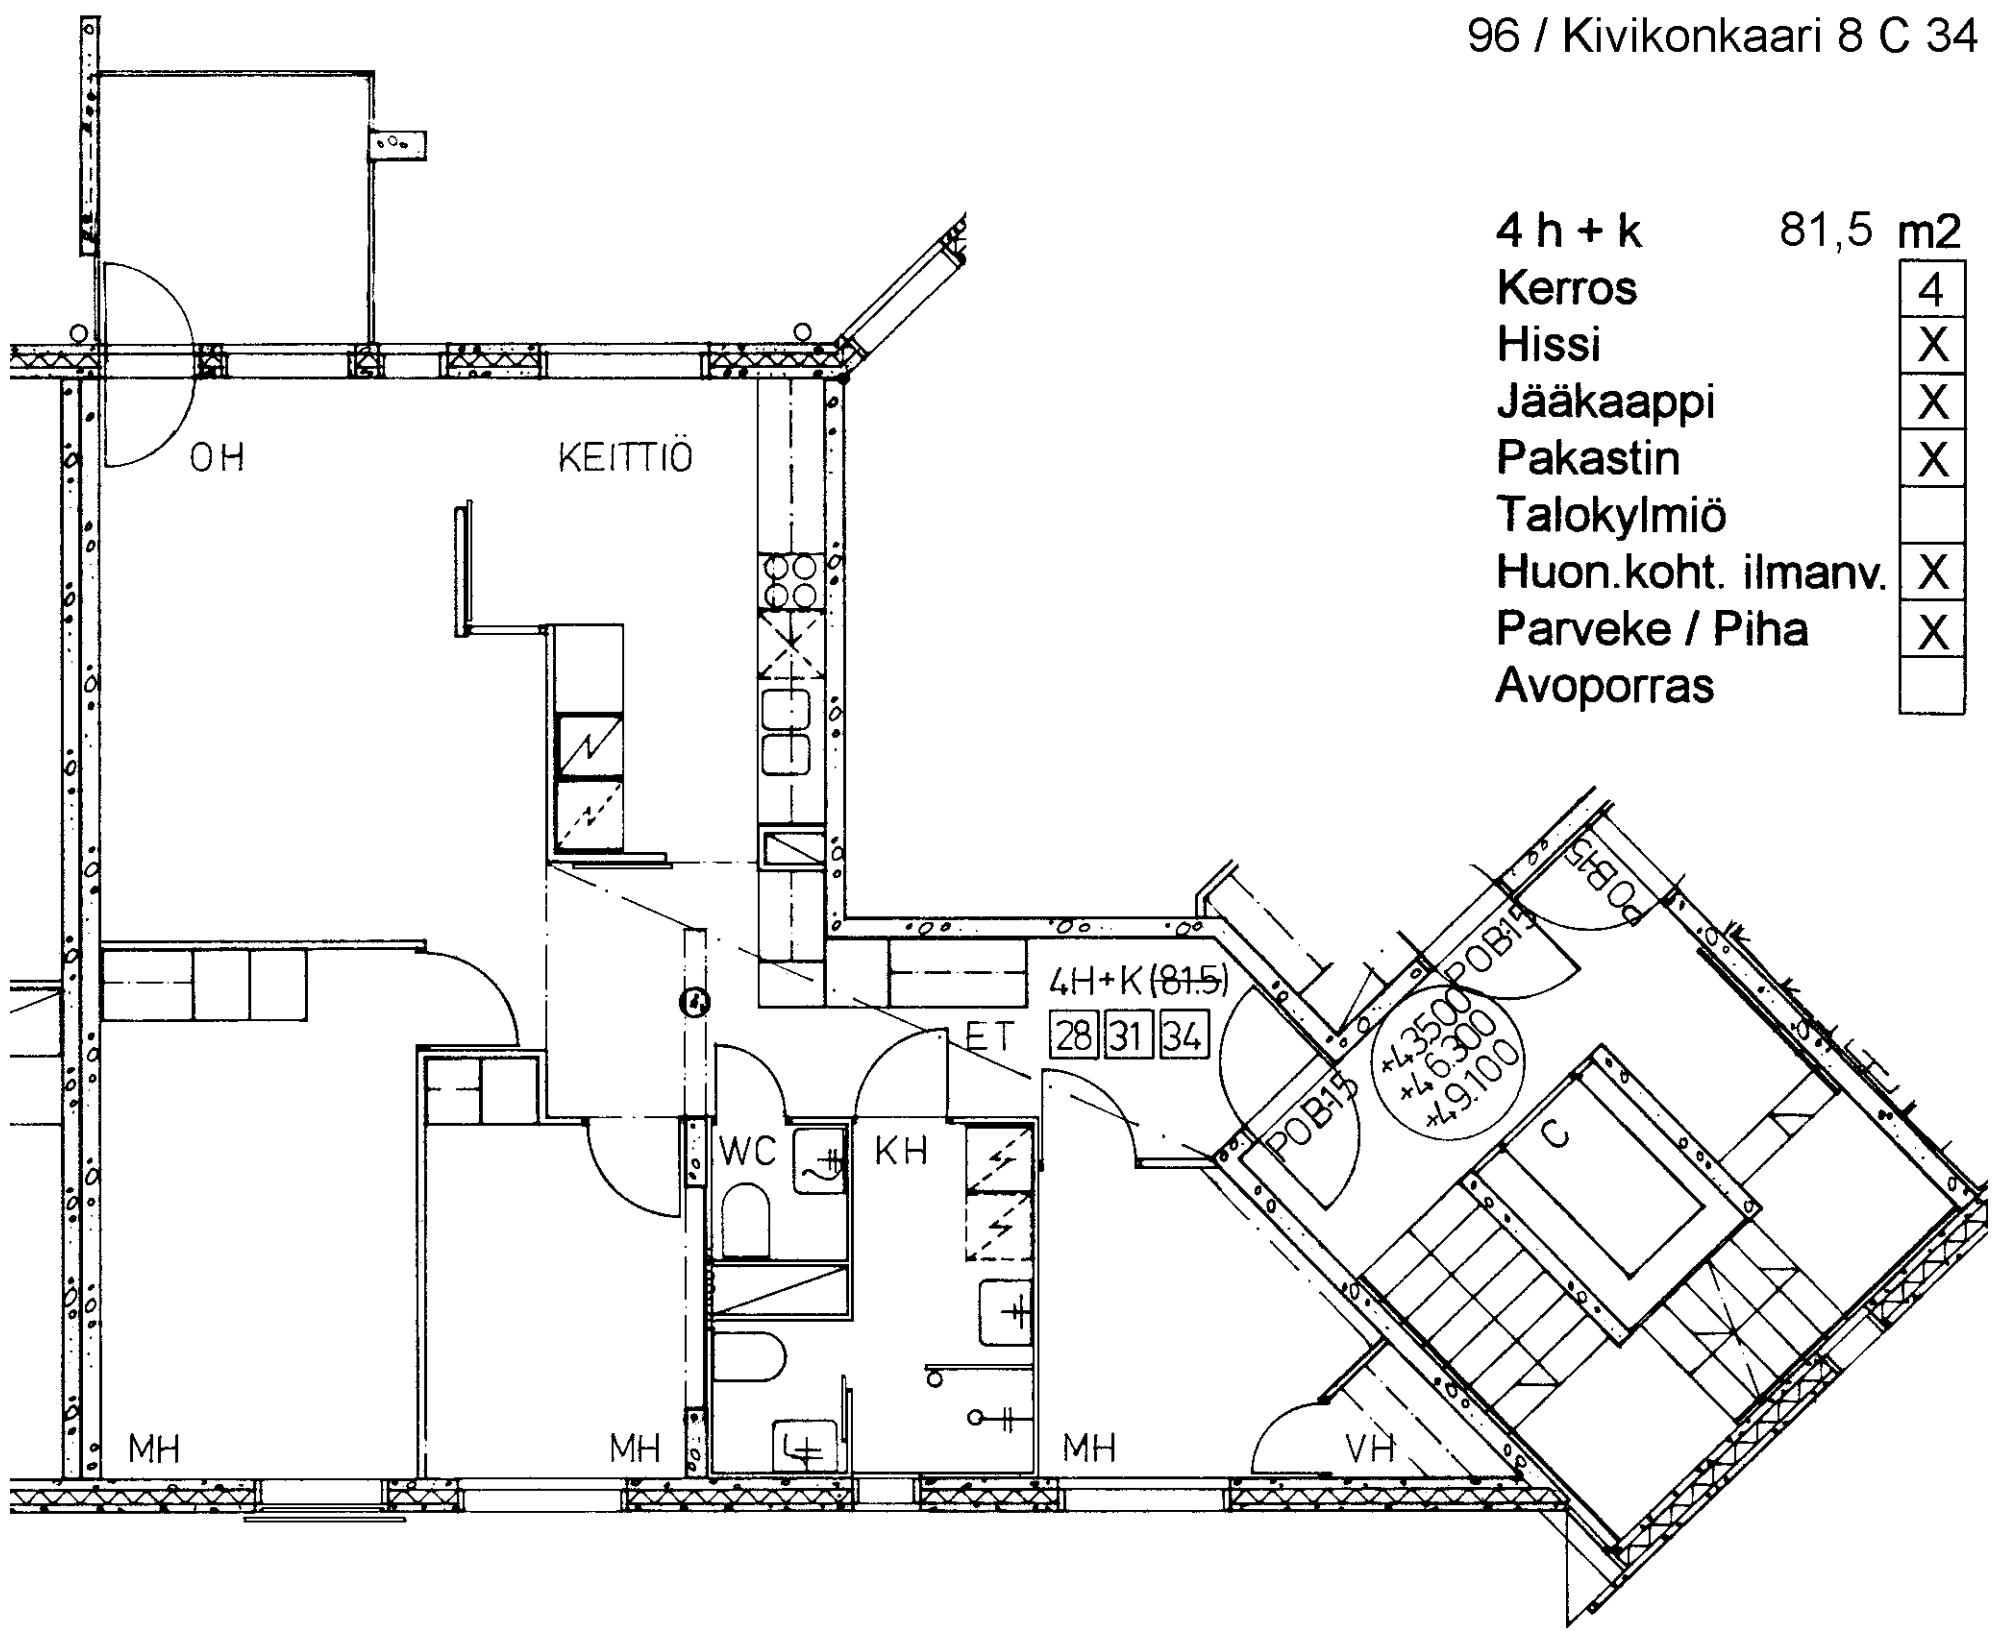

X

Avoporras

4 h + k	99,5	m ²
Kerros	3	
Hissi	X	
Jääkaappi	X	
Pakastin	X	
Talokylmiö		
Huon.koht. ilmanv.	X	
Parveke / Piha	X	
Avoporras		

4 h + k	81,5 m ²
Kerros	4
Hissi	X
Jääkaappi	X
Pakastin	X
Talokylmiö	
Huon.koht. ilmanv.	X
Parveke / Piha	X
Avoporras	