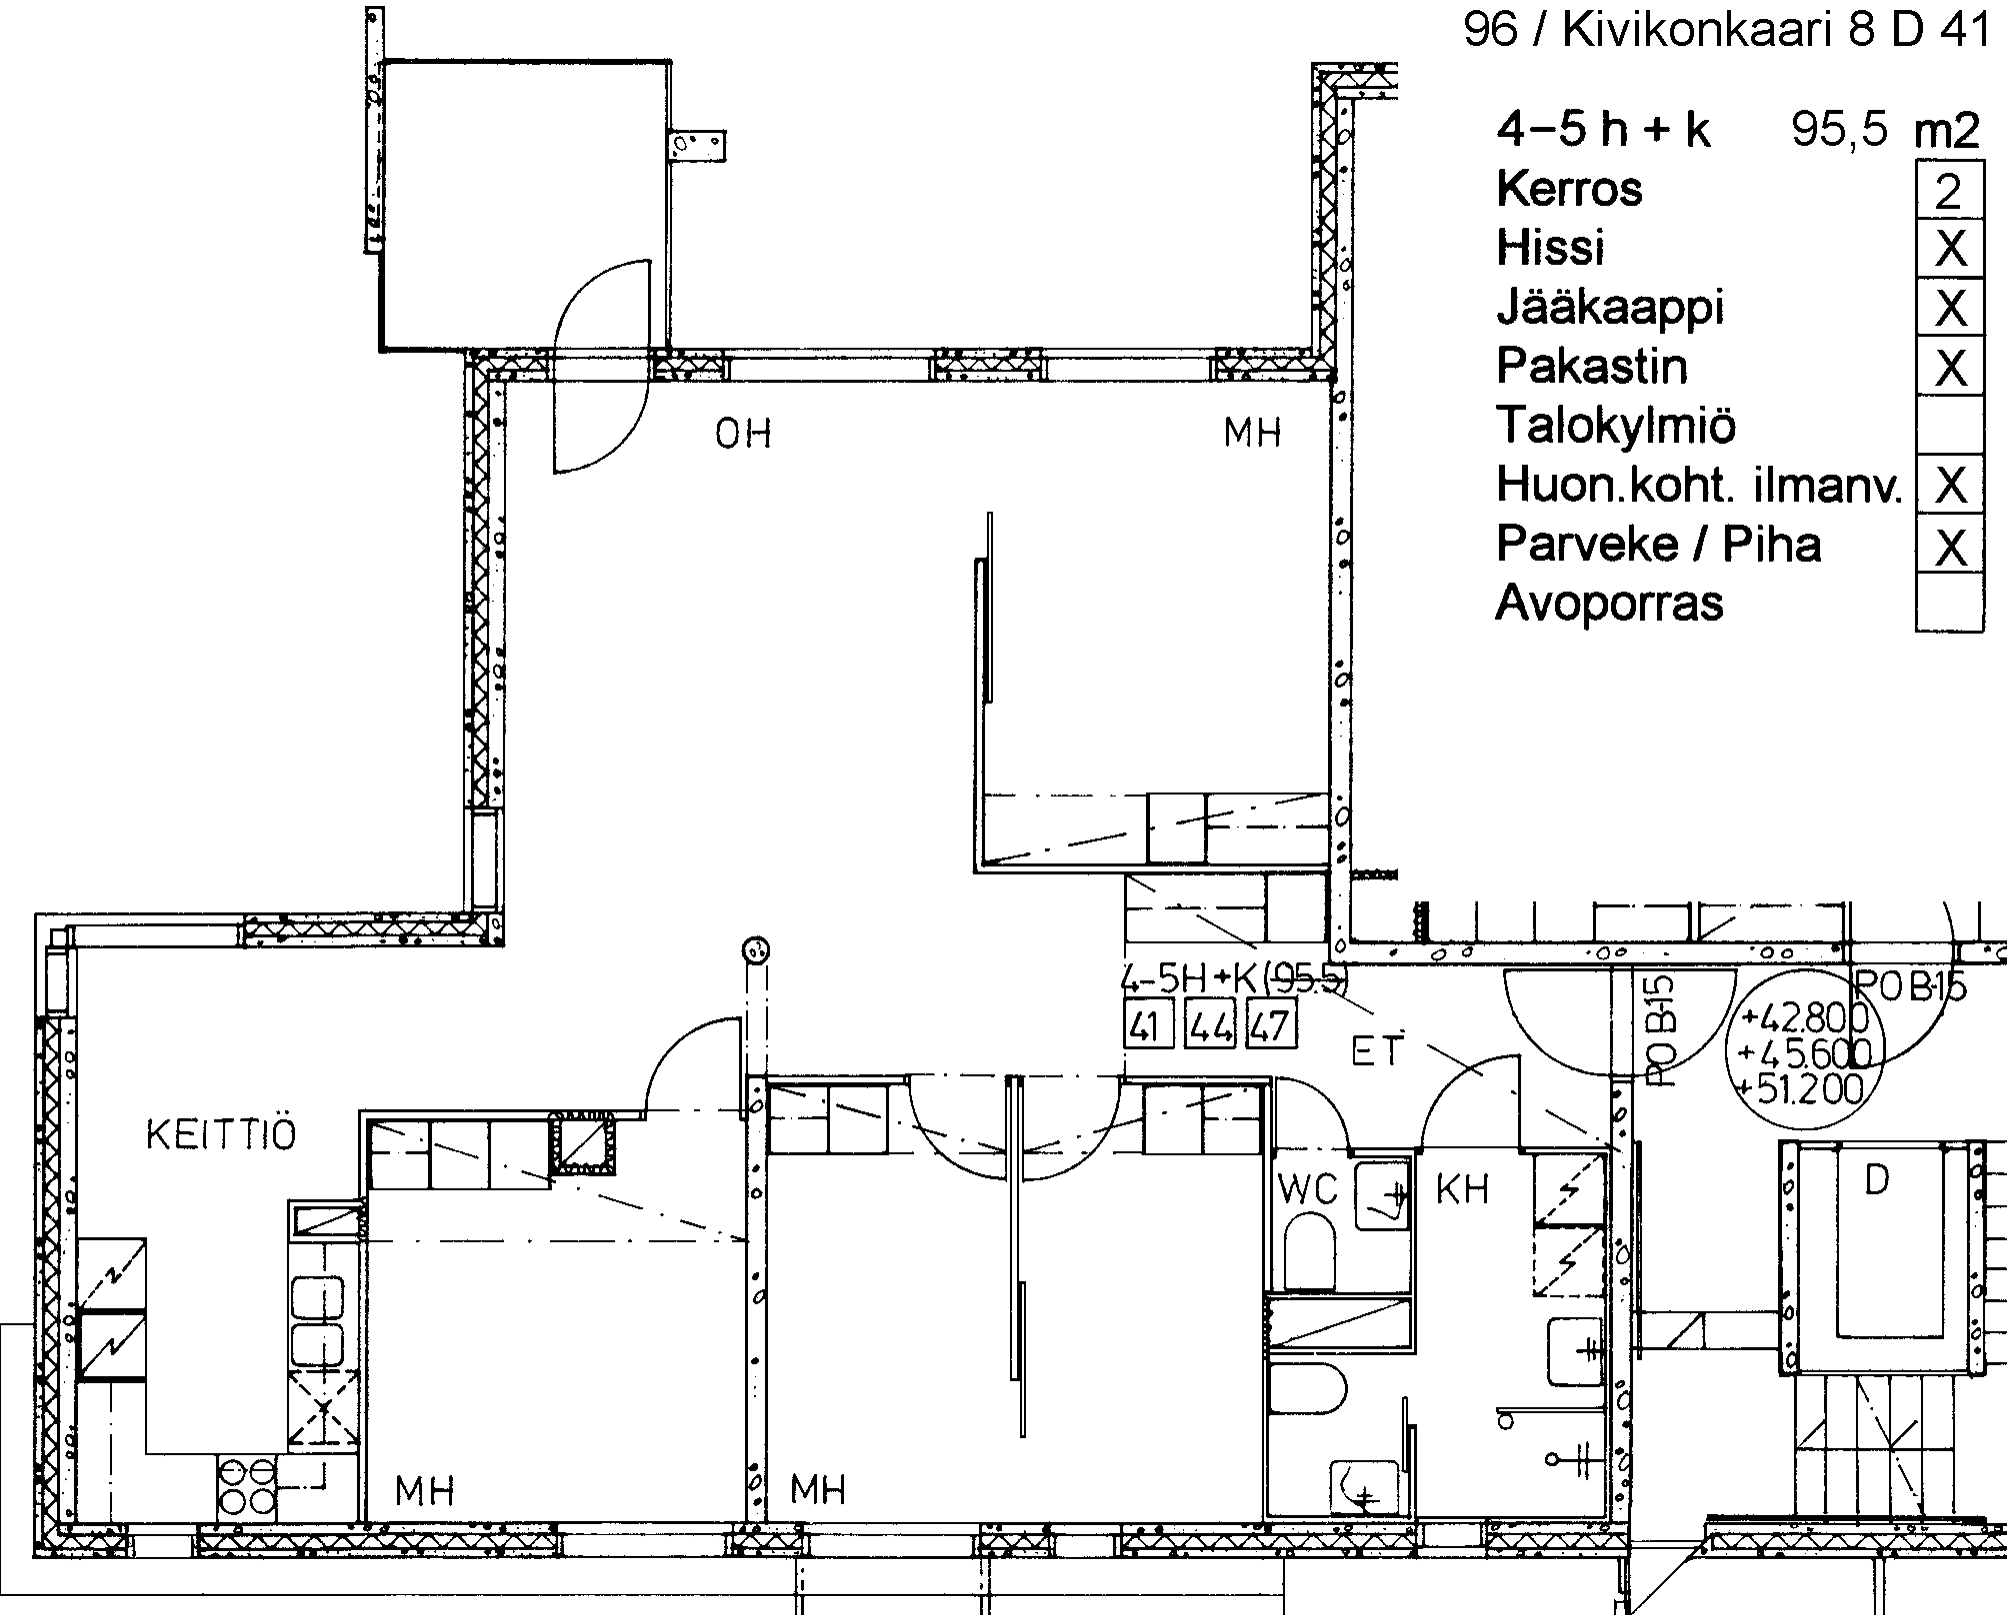

Avoporras

4-5 h + k	95,5 m ²
Kerros	2
Hissi	X
Jääkaappi	X
Pakastin	X
Talokylmiö	
Huon.koht. ilmanv.	X
Parveke / Piha	X
Avoporras	

96 / Kivikonkaari 8 D 42

2 h + k	64,0 m ²
Kerros	2
Hissi	X
Jääkaappi	X
Pakastin	X
Talokylmiö	
Huon.koht. ilmanv.	X
Parveke / Piha	X
Avoporras	