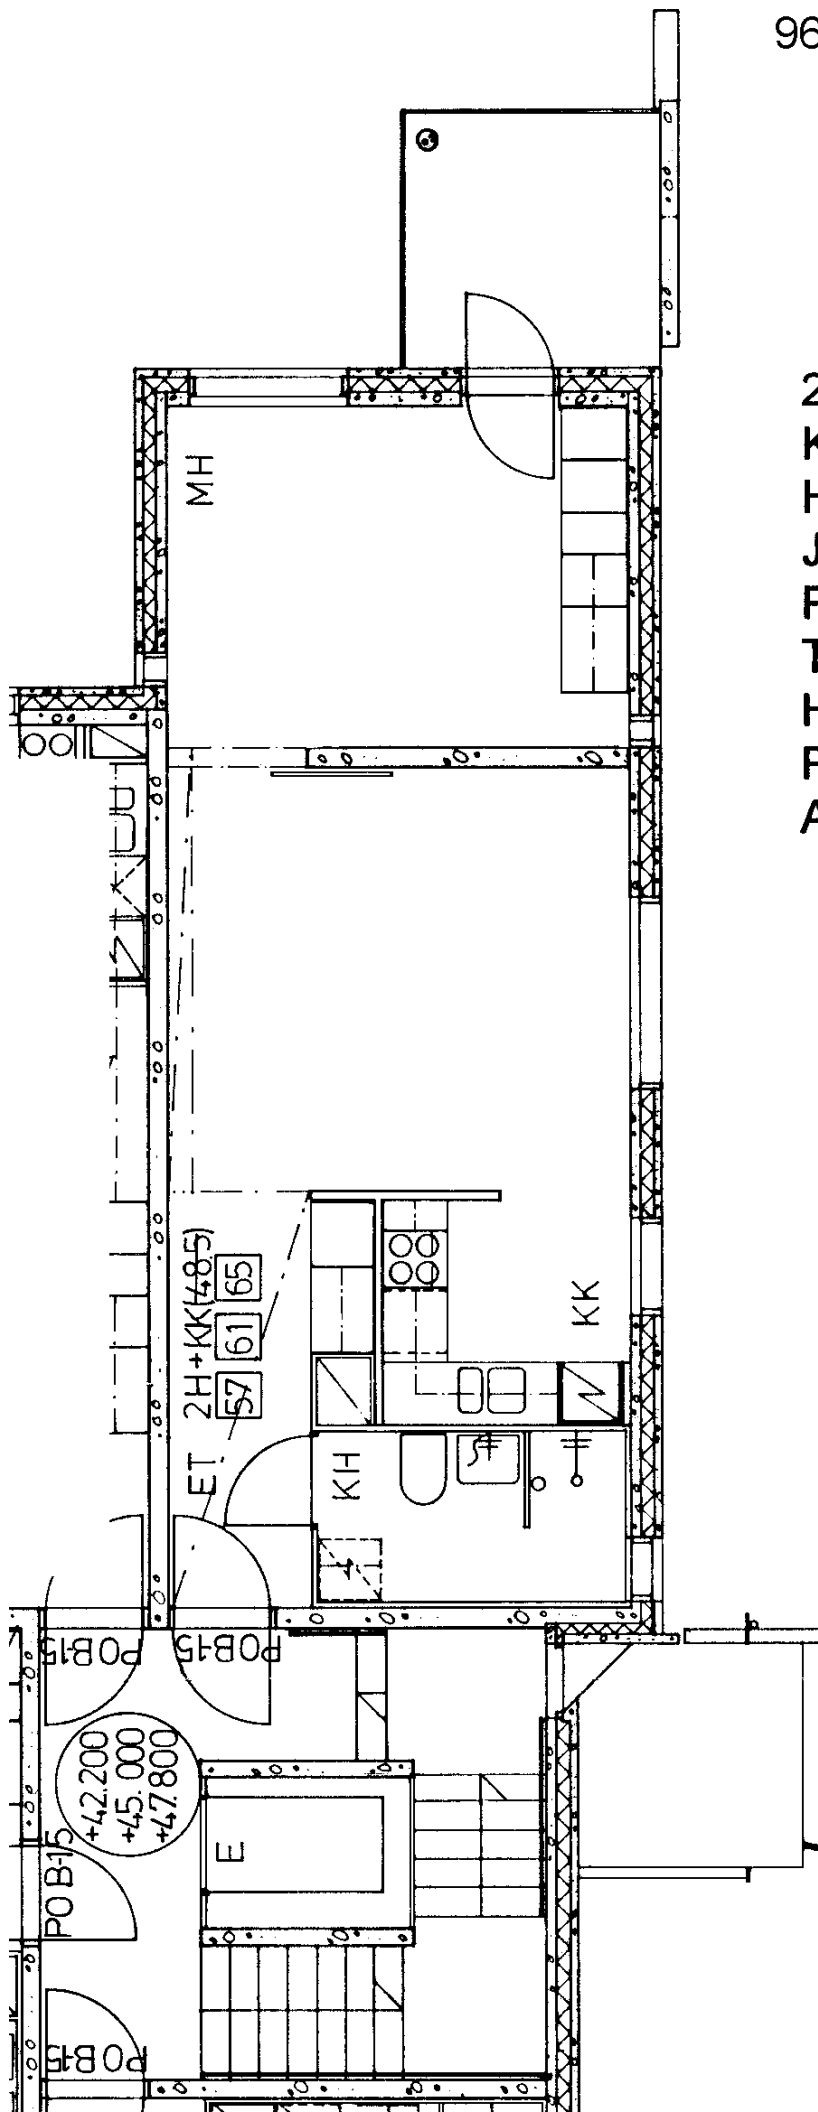

Avoporras

2 h + kk	48,5	m2
Kerros	4	
Hissi	X	
Jääkaappi	X	
Pakastin	X	
Talokylmiö		
Huon.koht. ilmanv.	X	
Parveke / Piha	X	
Avoporras		

5 h + k	104,0 m ²
Kerros	5
Hissi	X
Jääkaappi	X
Pakastin	X
Talokylmiö	
Huon.koht. ilmanv.	X
Parveke / Piha	X
Avoporras	