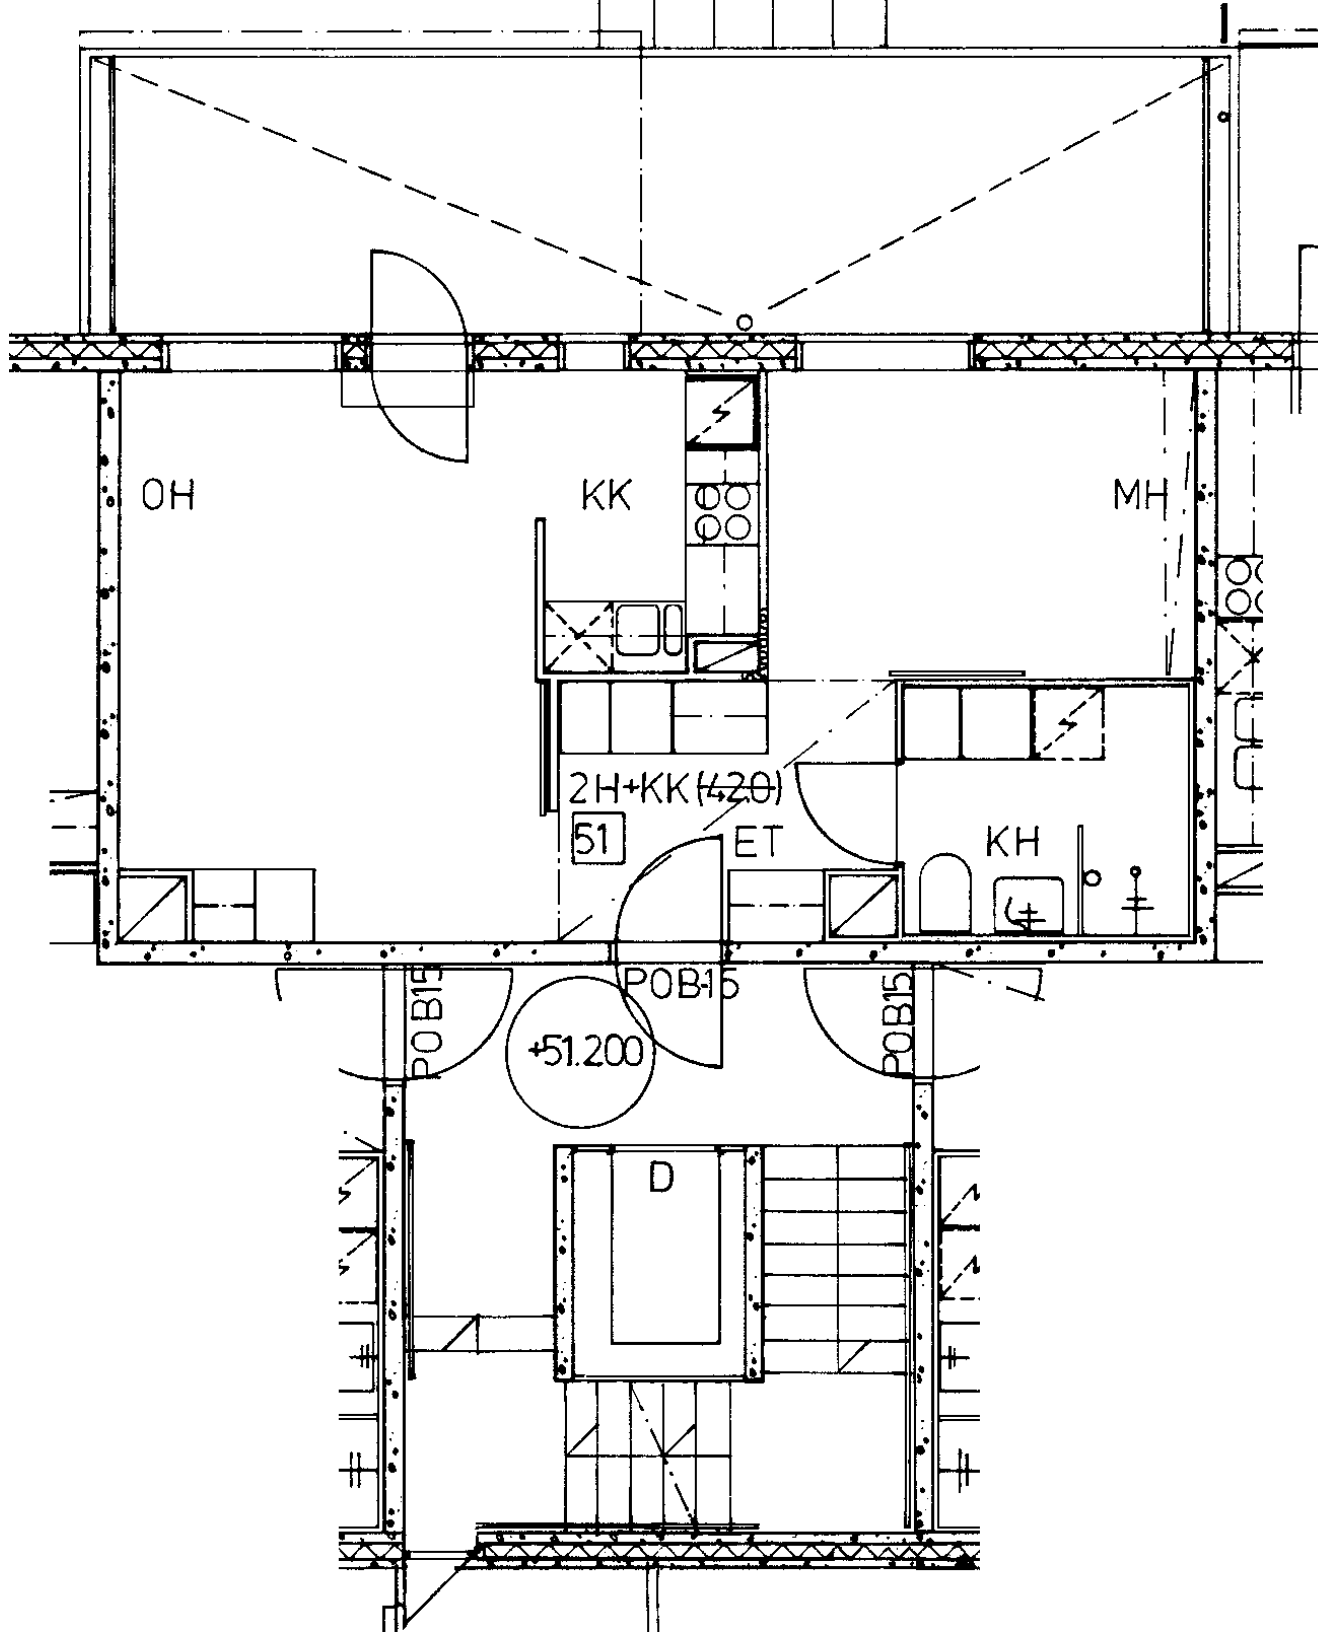

2 h + kk	42,0	m2
Kerros	5	
Hissi	X	
Jääkaappi	X	
Pakastin	X	
Talokylmiö		
Huon.koht. ilmanv.	X	
Parveke / Piha	X	
Avoporras