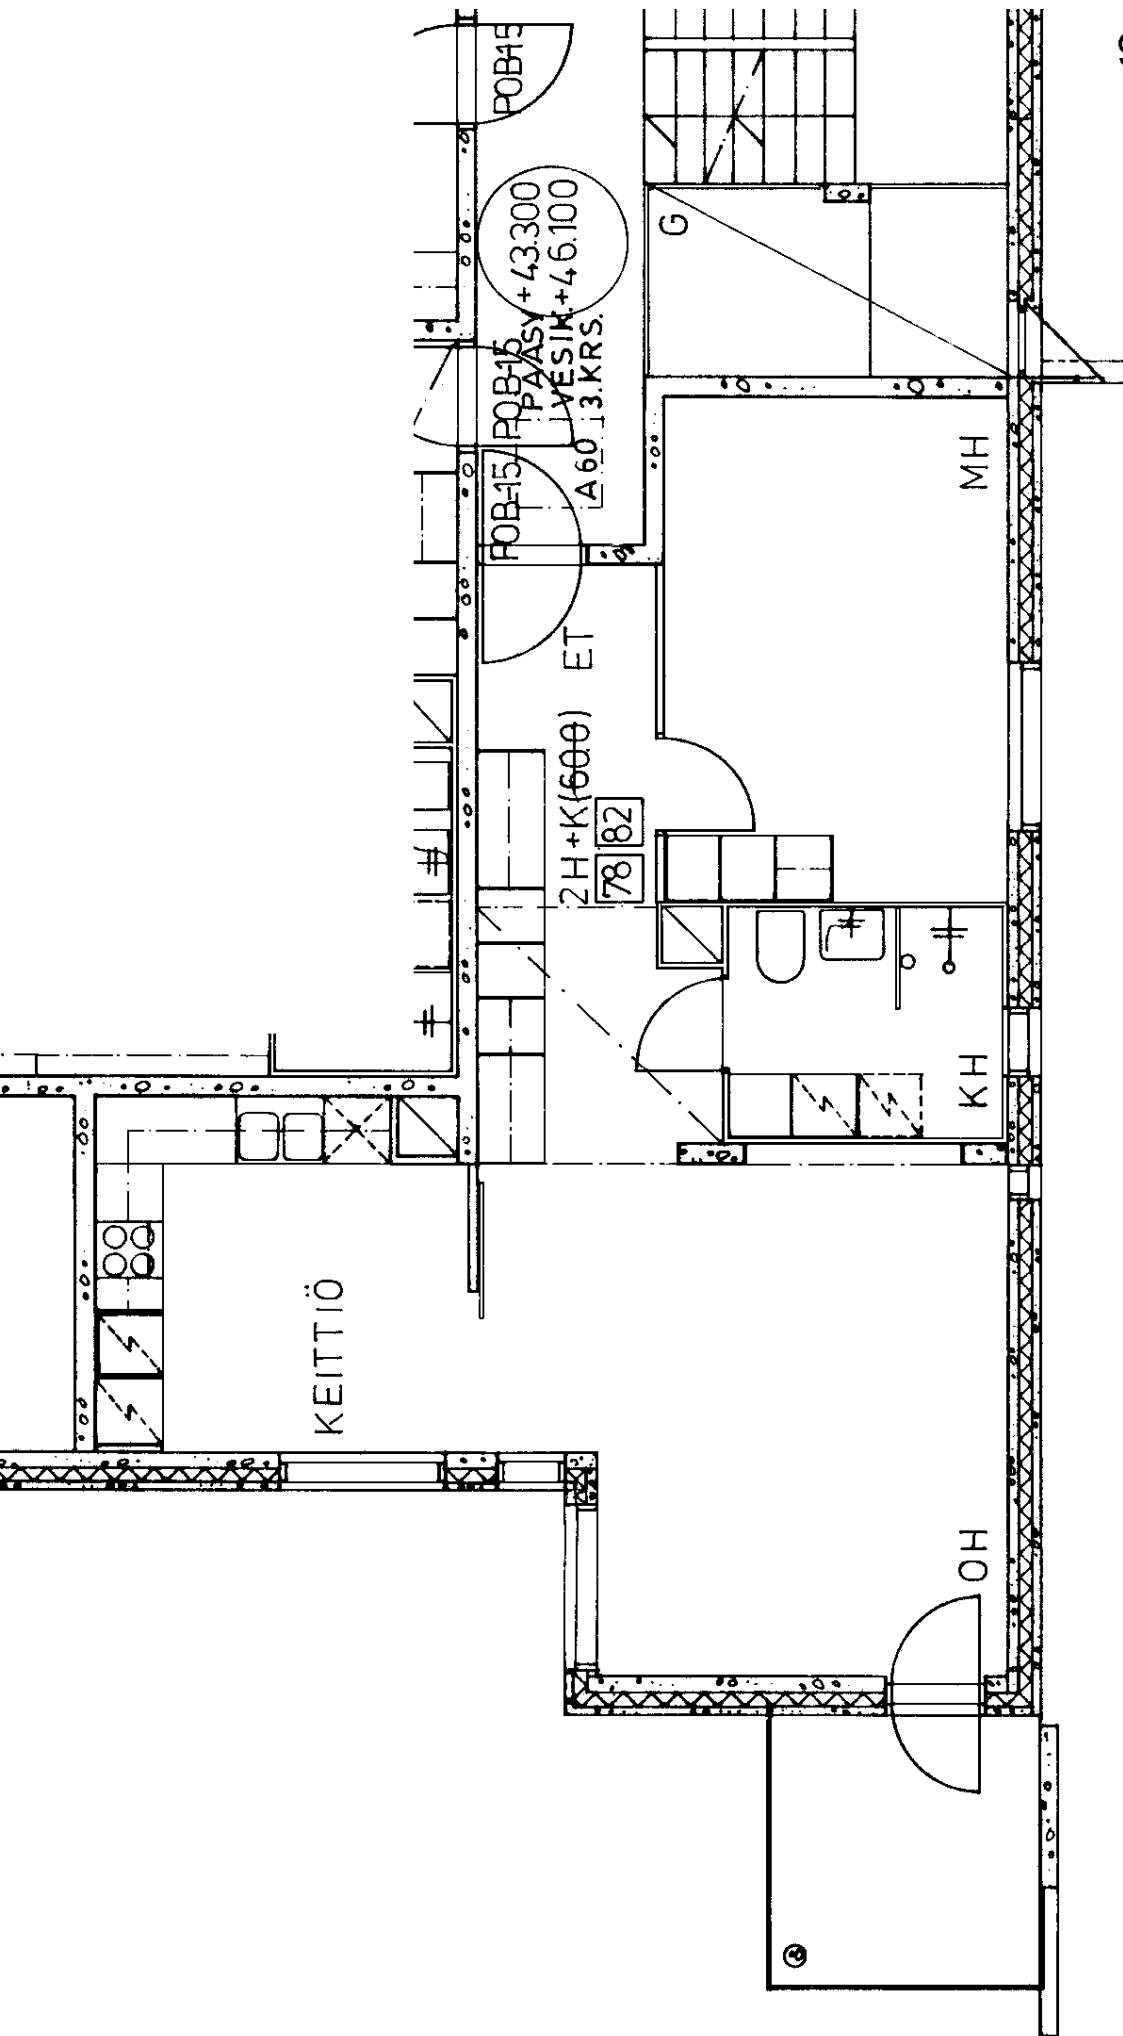

2 h + k	60,0	m²
Kerros		3
Hissi		
Jääkaappi		X
Pakastin		X
Talokylmiö		
Huon.koht. ilmanv.		X
Parveke / Piha		X
Avoporras