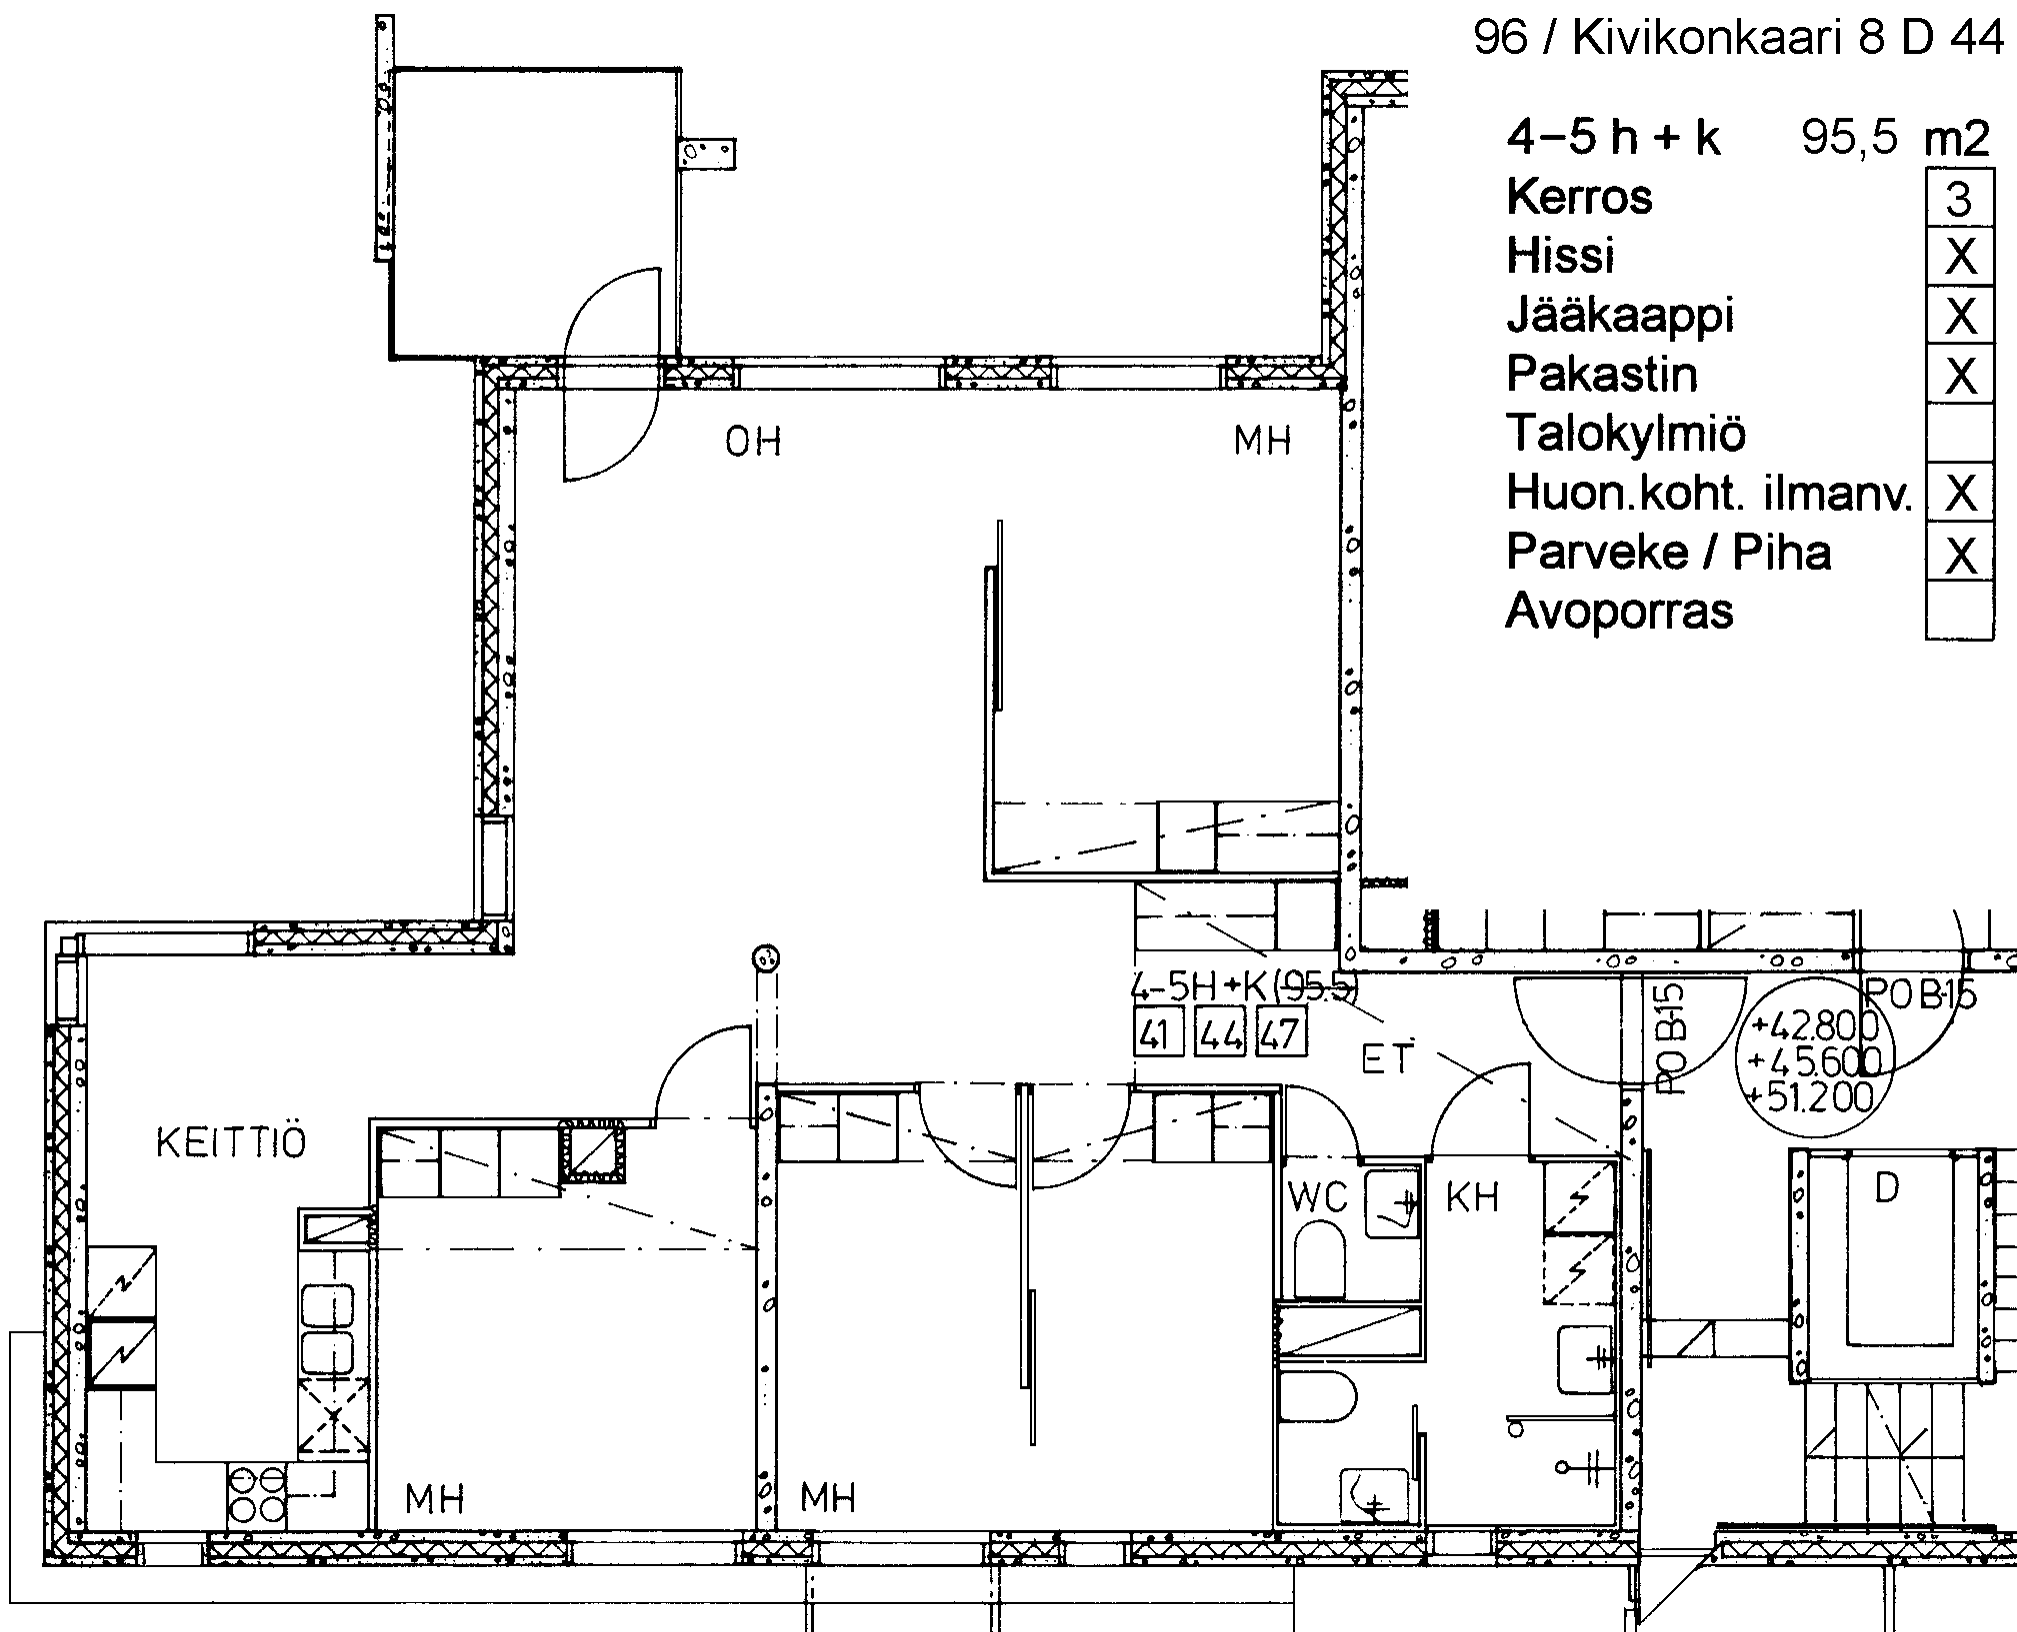

96 / Kivikonkaari 8 D 43

3 h + k 72,5 m²

Kerros	2
Hissi	X
Jääkaappi	X
Pakastin	X
Talokylmiö	
Huon.koht. ilmanv.	X
Parveke / Piha	X
Avoporras	

4-5 h + k 95,5 m²

Kerros	3
Hissi	X
Jääkaappi	X
Pakastin	X
Talokylmiö	
Huon.koht. ilmanv.	X
Parveke / Piha	X
Avoporras	