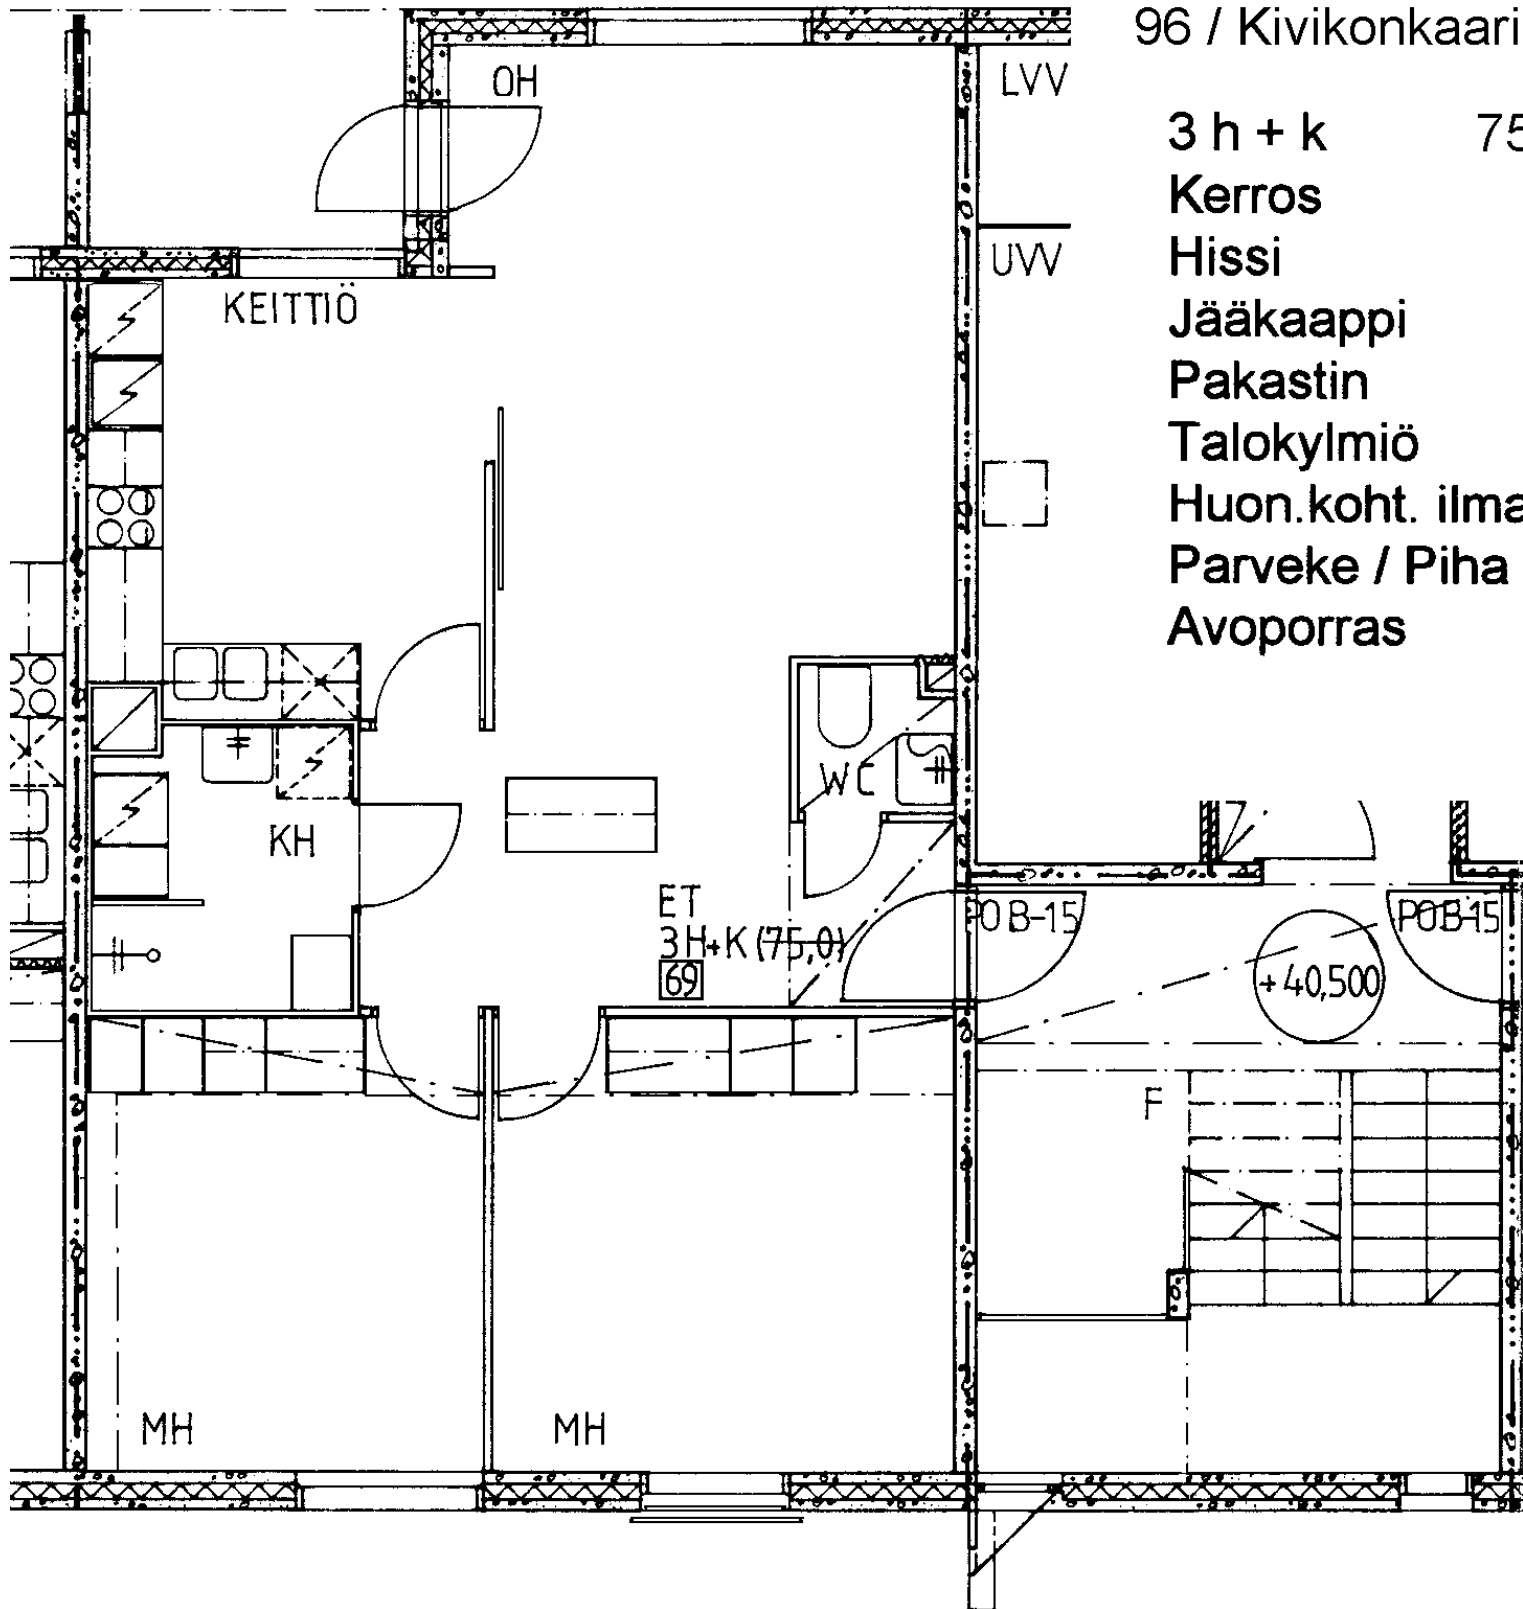

Avoporras

2 h + kk	48,5	m2
Kerros	5	
Hissi	X	
Jääkaappi	X	
Pakastin	X	
Talokylmiö		
Huon.koht. ilmanv.	X	
Parveke / Piha	X	
Avoporras		

96 / Kivikonkaari 8 F 69

3 h + k 75,0 m2

Kerros	1
Hissi	
Jääkaappi	X
Pakastin	X
Talokylmiö	
Huon.koht. ilmanv.	X
Parveke / Piha	X
Avoporras	