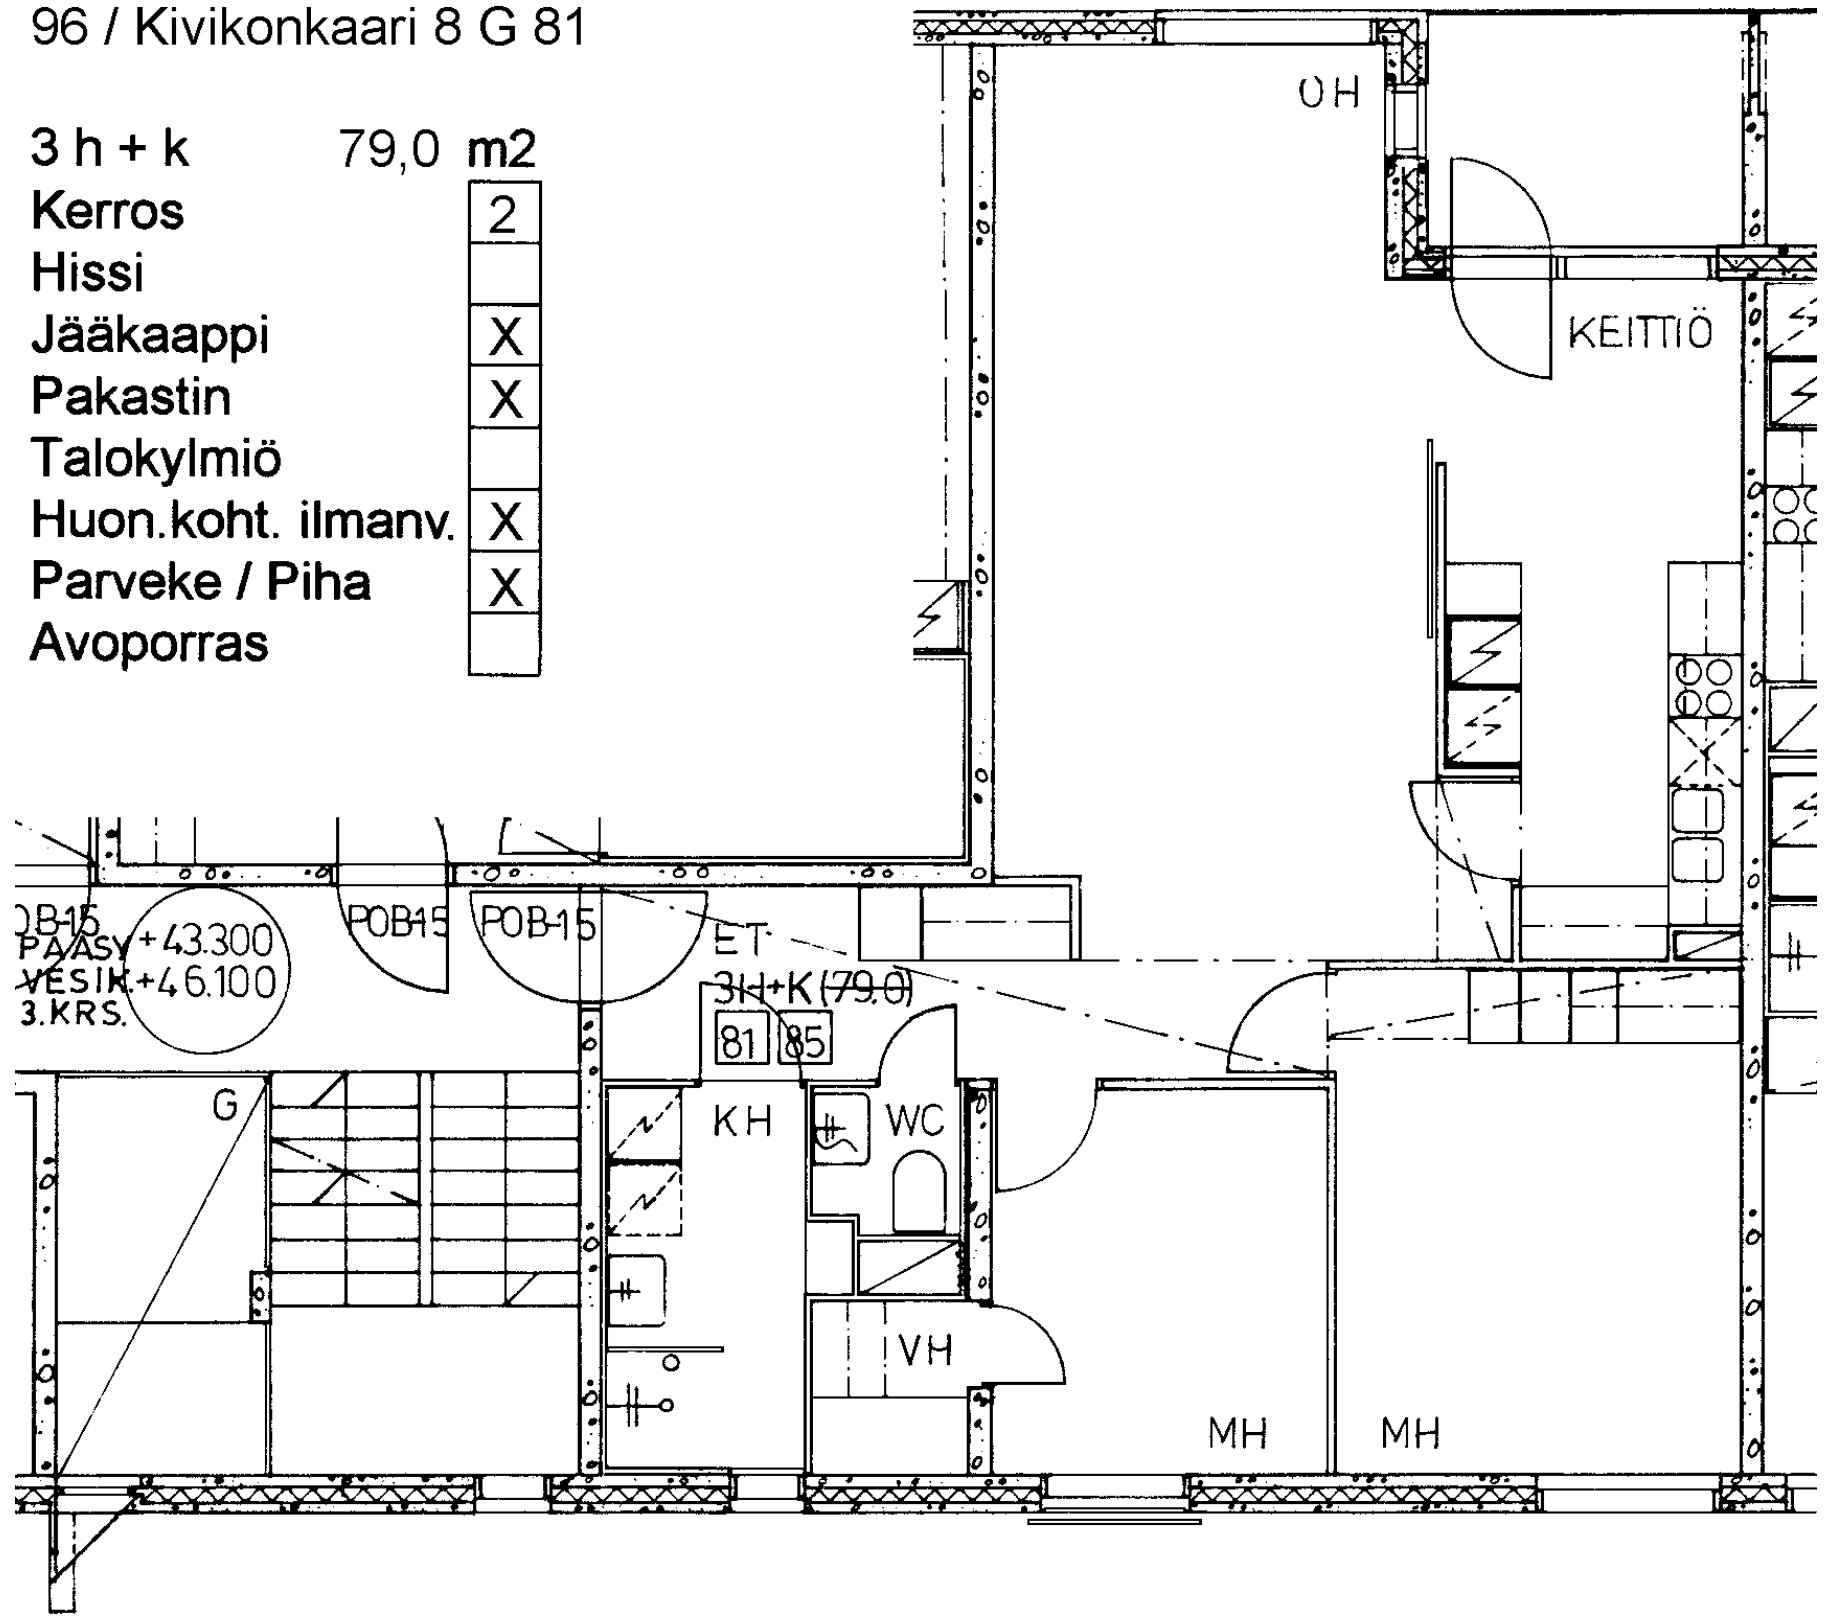

96 / Kivikonkaari 8 G 81

3 h + k 79,0 m²

Kerros	2
Hissi	
Jääkaappi	X
Pakastin	X
Talokylmiö	
Huon.koht. ilmanv.	X
Parveke / Piha	X
Avoporras