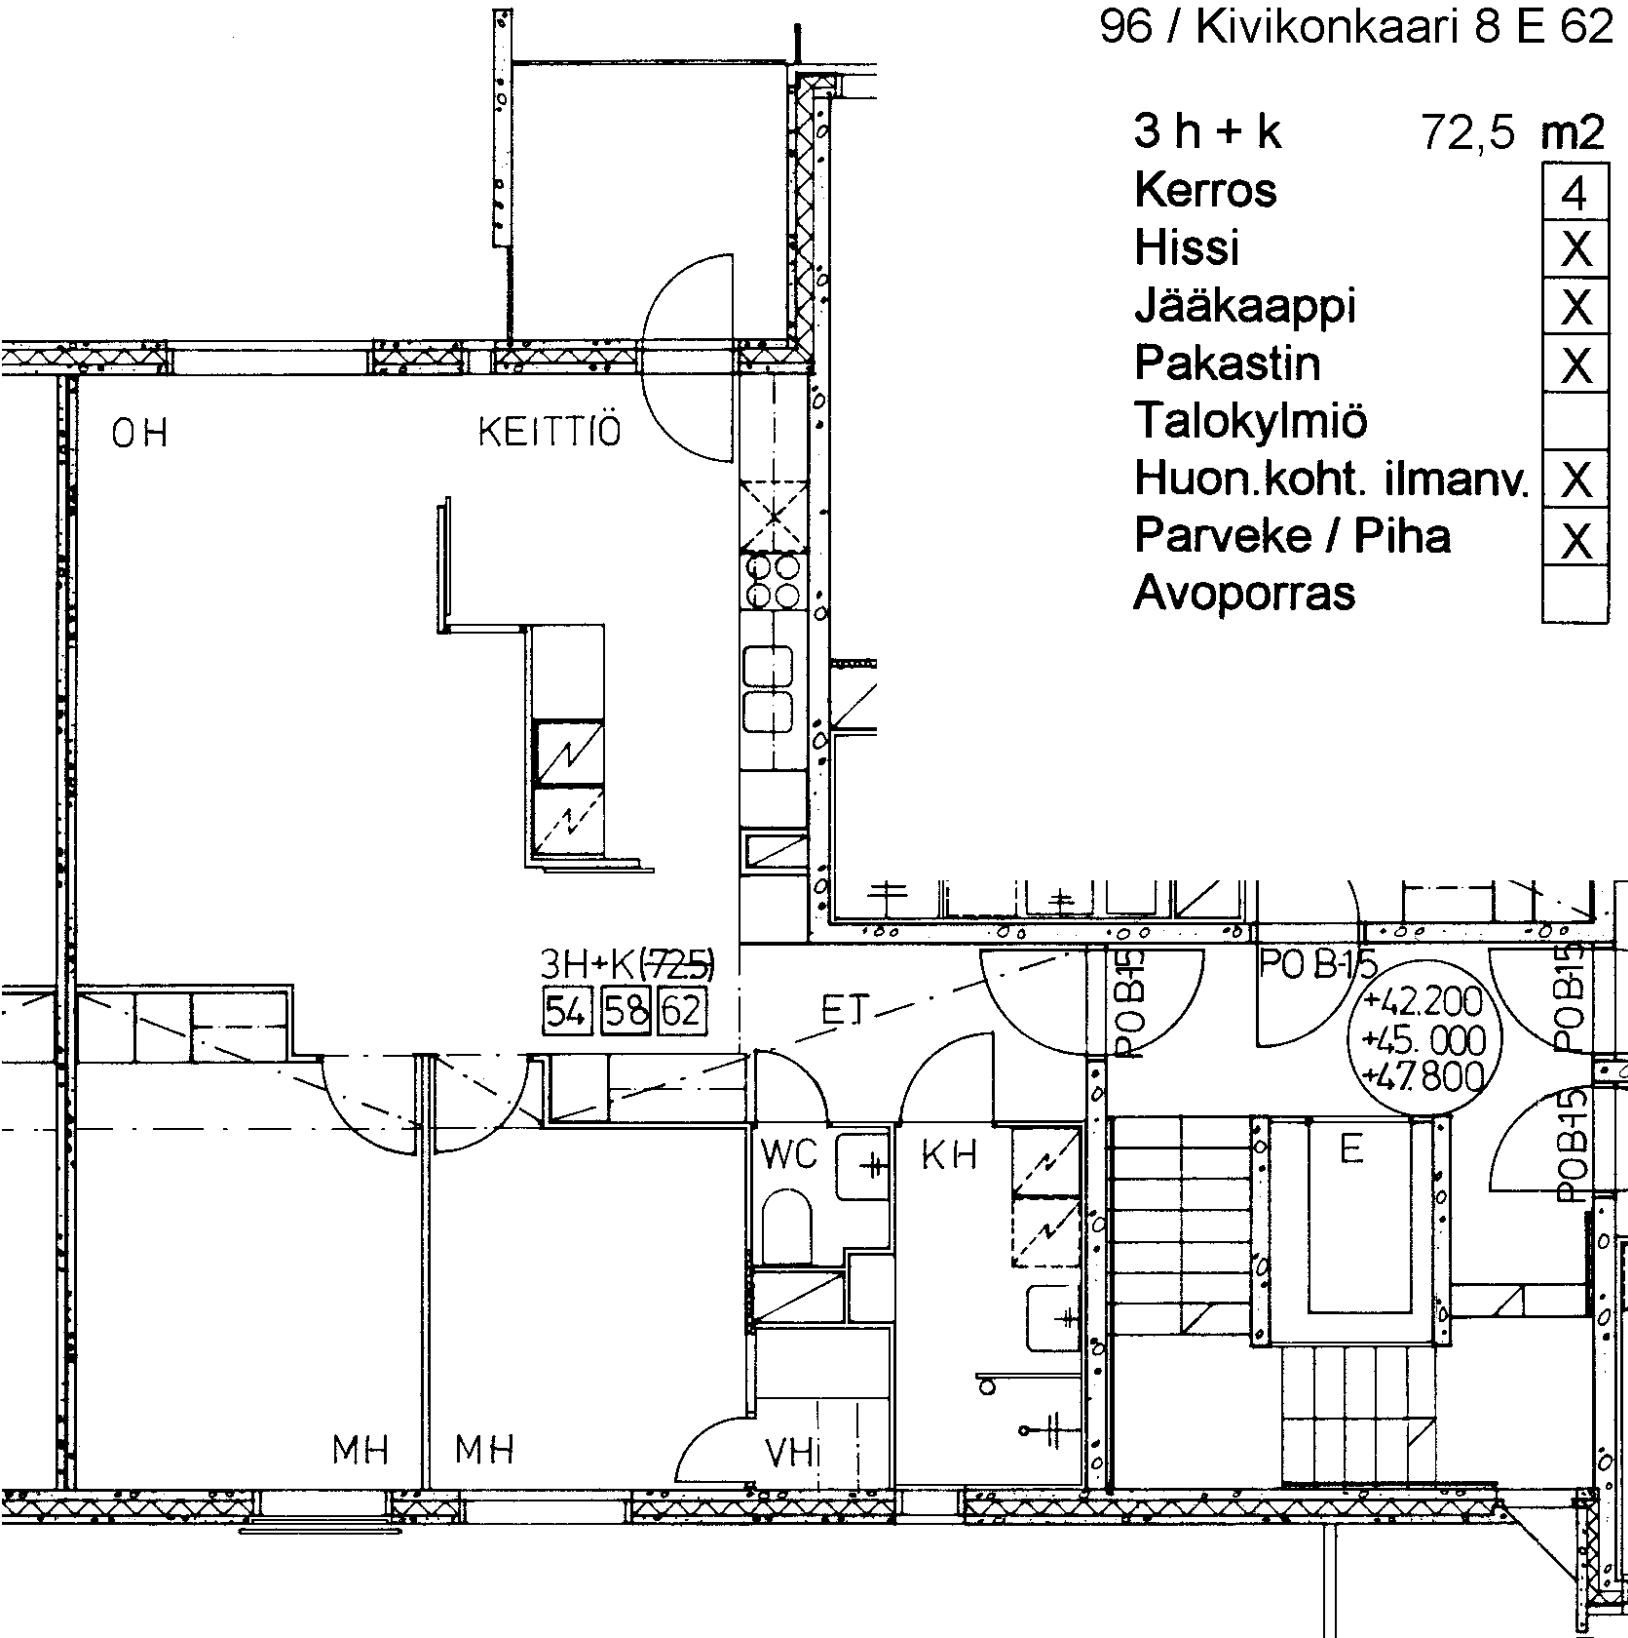

Avoporras

2 h + kk	48,5	m2
Kerros		3
Hissi		X
Jääkaappi		X
Pakastin		X
Talokylmiö		
Huon.koht. ilmanv.		X
Parveke / Piha		X
Avoporras		

96 / Kivikonkaari 8 E 62

3 h + k	72,5 m ²
Kerros	4
Hissi	X
Jääkaappi	X
Pakastin	X
Talokylmiö	
Huon.koht. ilmanv.	X
Parveke / Piha	X
Avoporras	