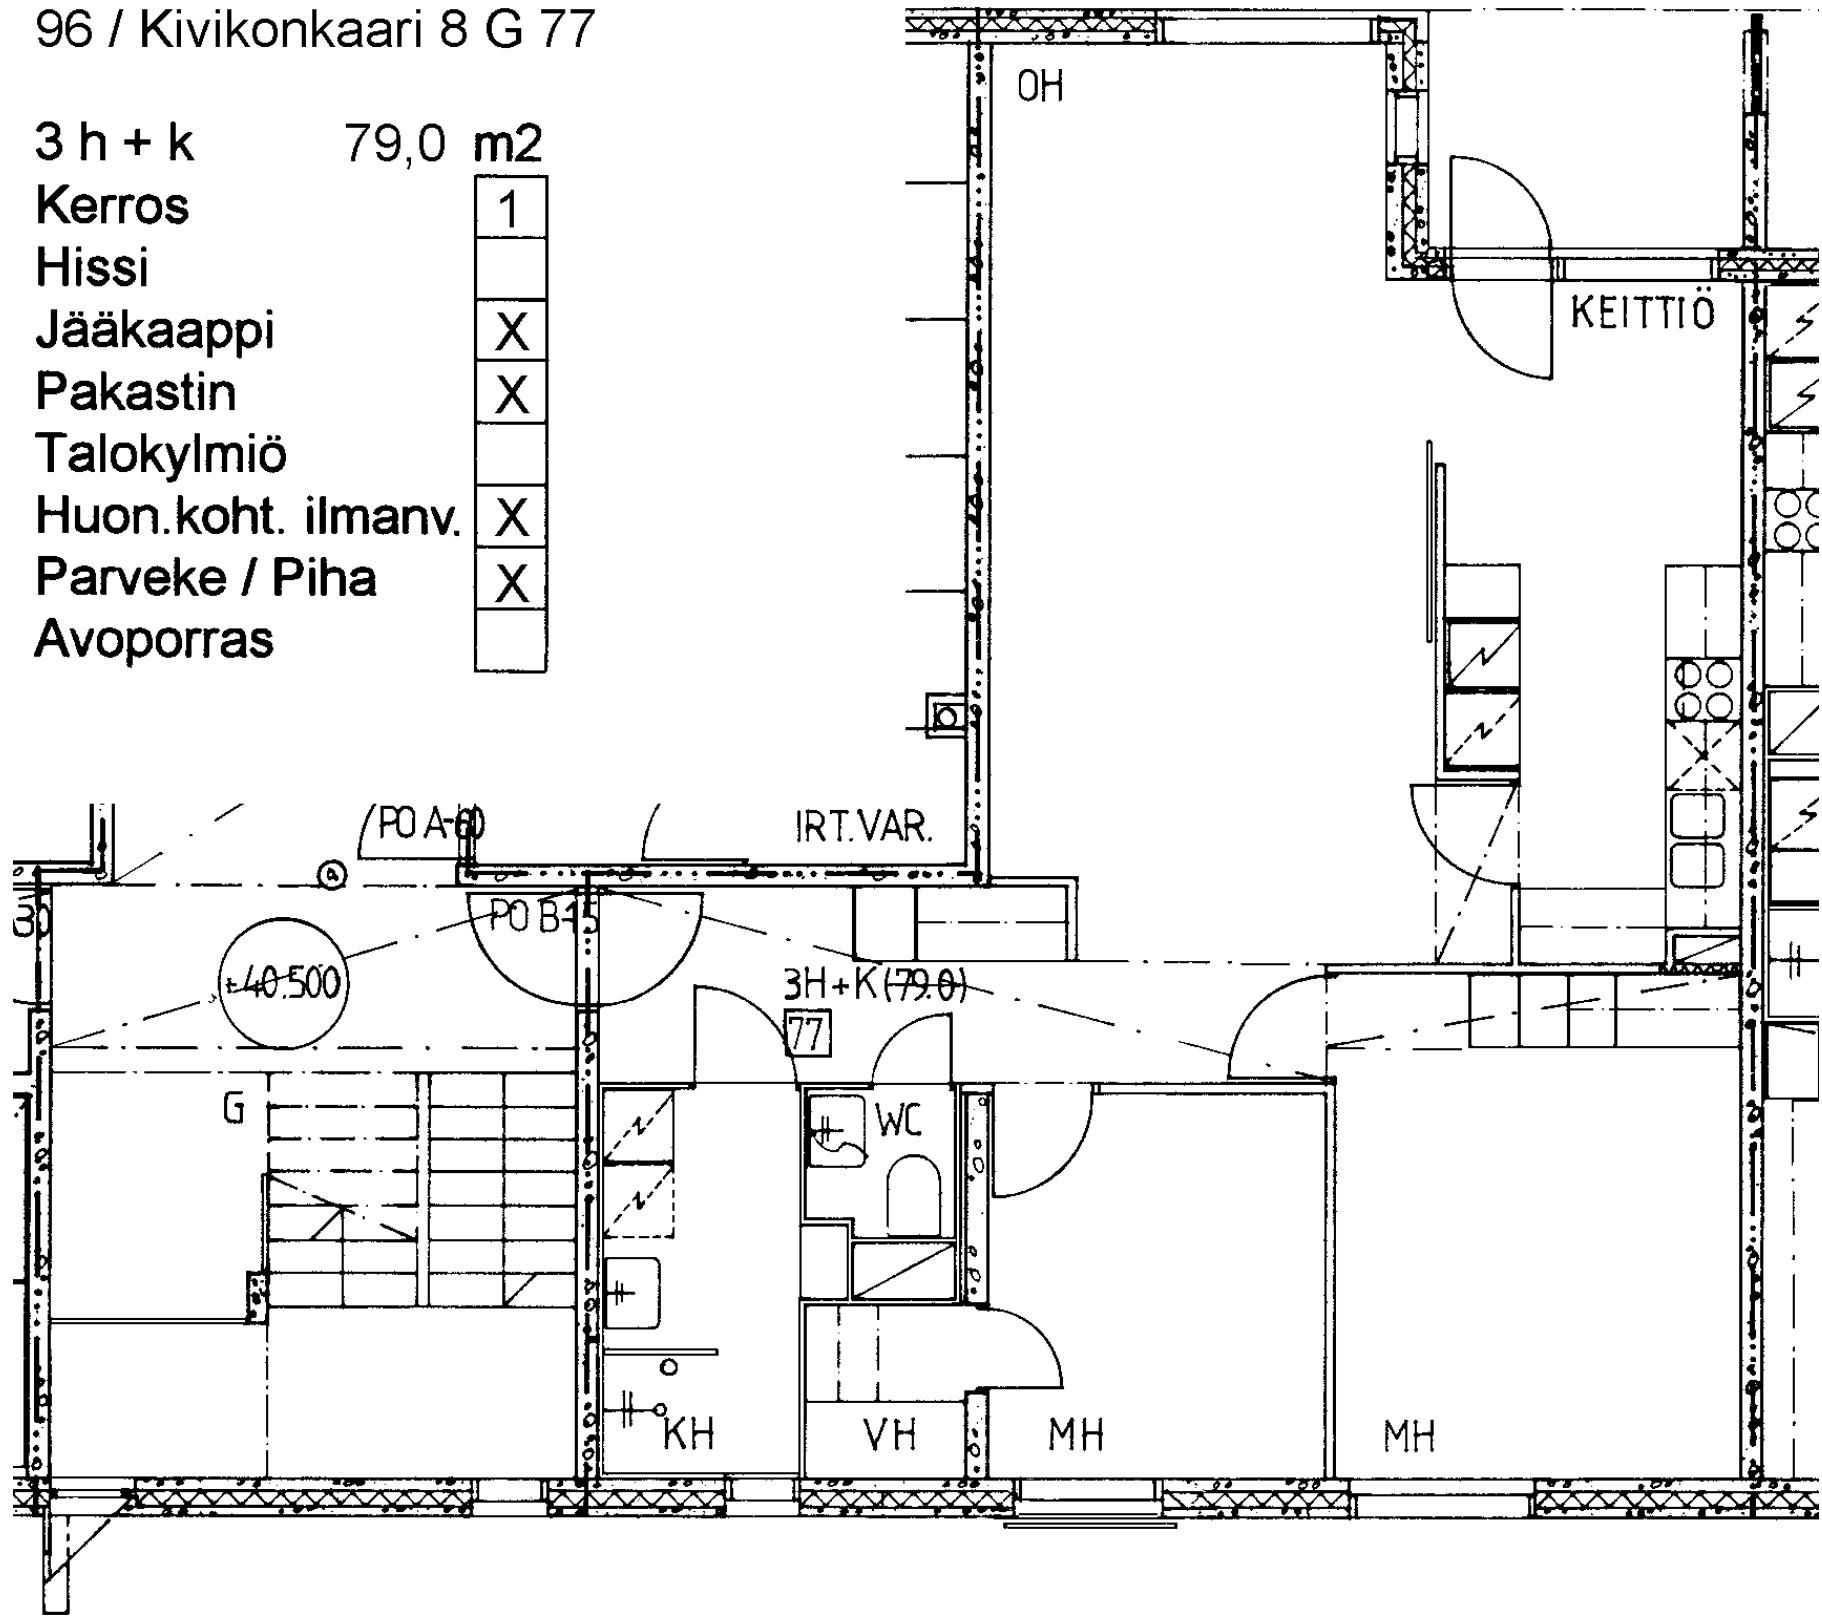

Parveke / Piha X

Avoporras

2 h + k	60,0	m ²
Kerros		2
Hissi		
Jääkaappi		X
Pakastin		X
Talokylmiö		
Huon.koht. ilmanv.		X
Parveke / Piha		X
Avoporras		

2 h + kk	48,5	m2
Kerros	2	
Hissi		
Jääkaappi	X	
Pakastin	X	
Talokylmiö		
Huon.koht. ilmanv.	X	
Parveke / Piha	X	
Avoporras		