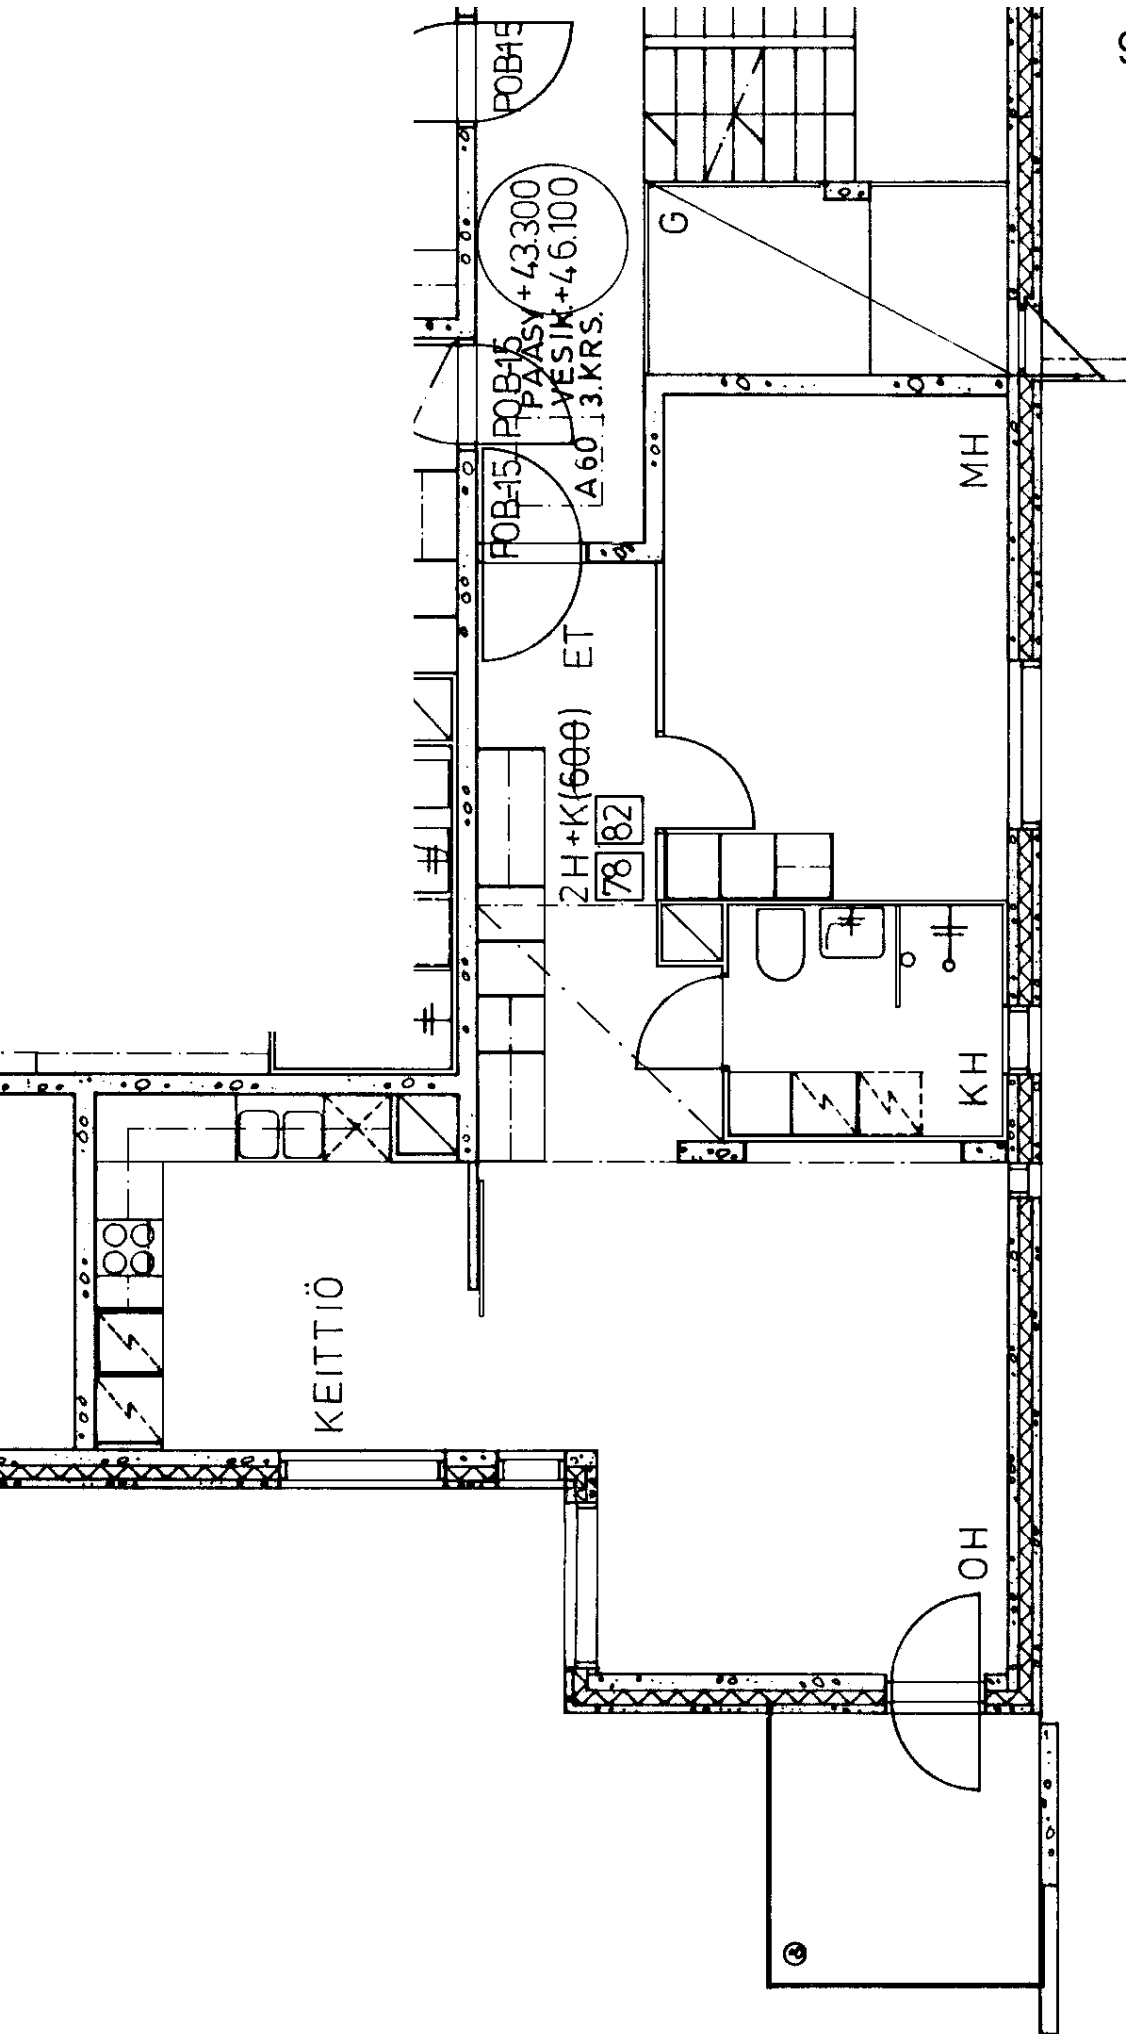

Parveke / Piha X

Avoporras

2 h + k	60,0	m ²
Kerros		2
Hissi		
Jääkaappi		X
Pakastin		X
Talokylmiö		
Huon.koht. ilmanv.		X
Parveke / Piha		X
Avoporras		

2 h + kk	48,5	m2
Kerros	2	
Hissi		
Jääkaappi	X	
Pakastin	X	
Talokylmiö		
Huon.koht. ilmanv.	X	
Parveke / Piha	X	
Avoporras		