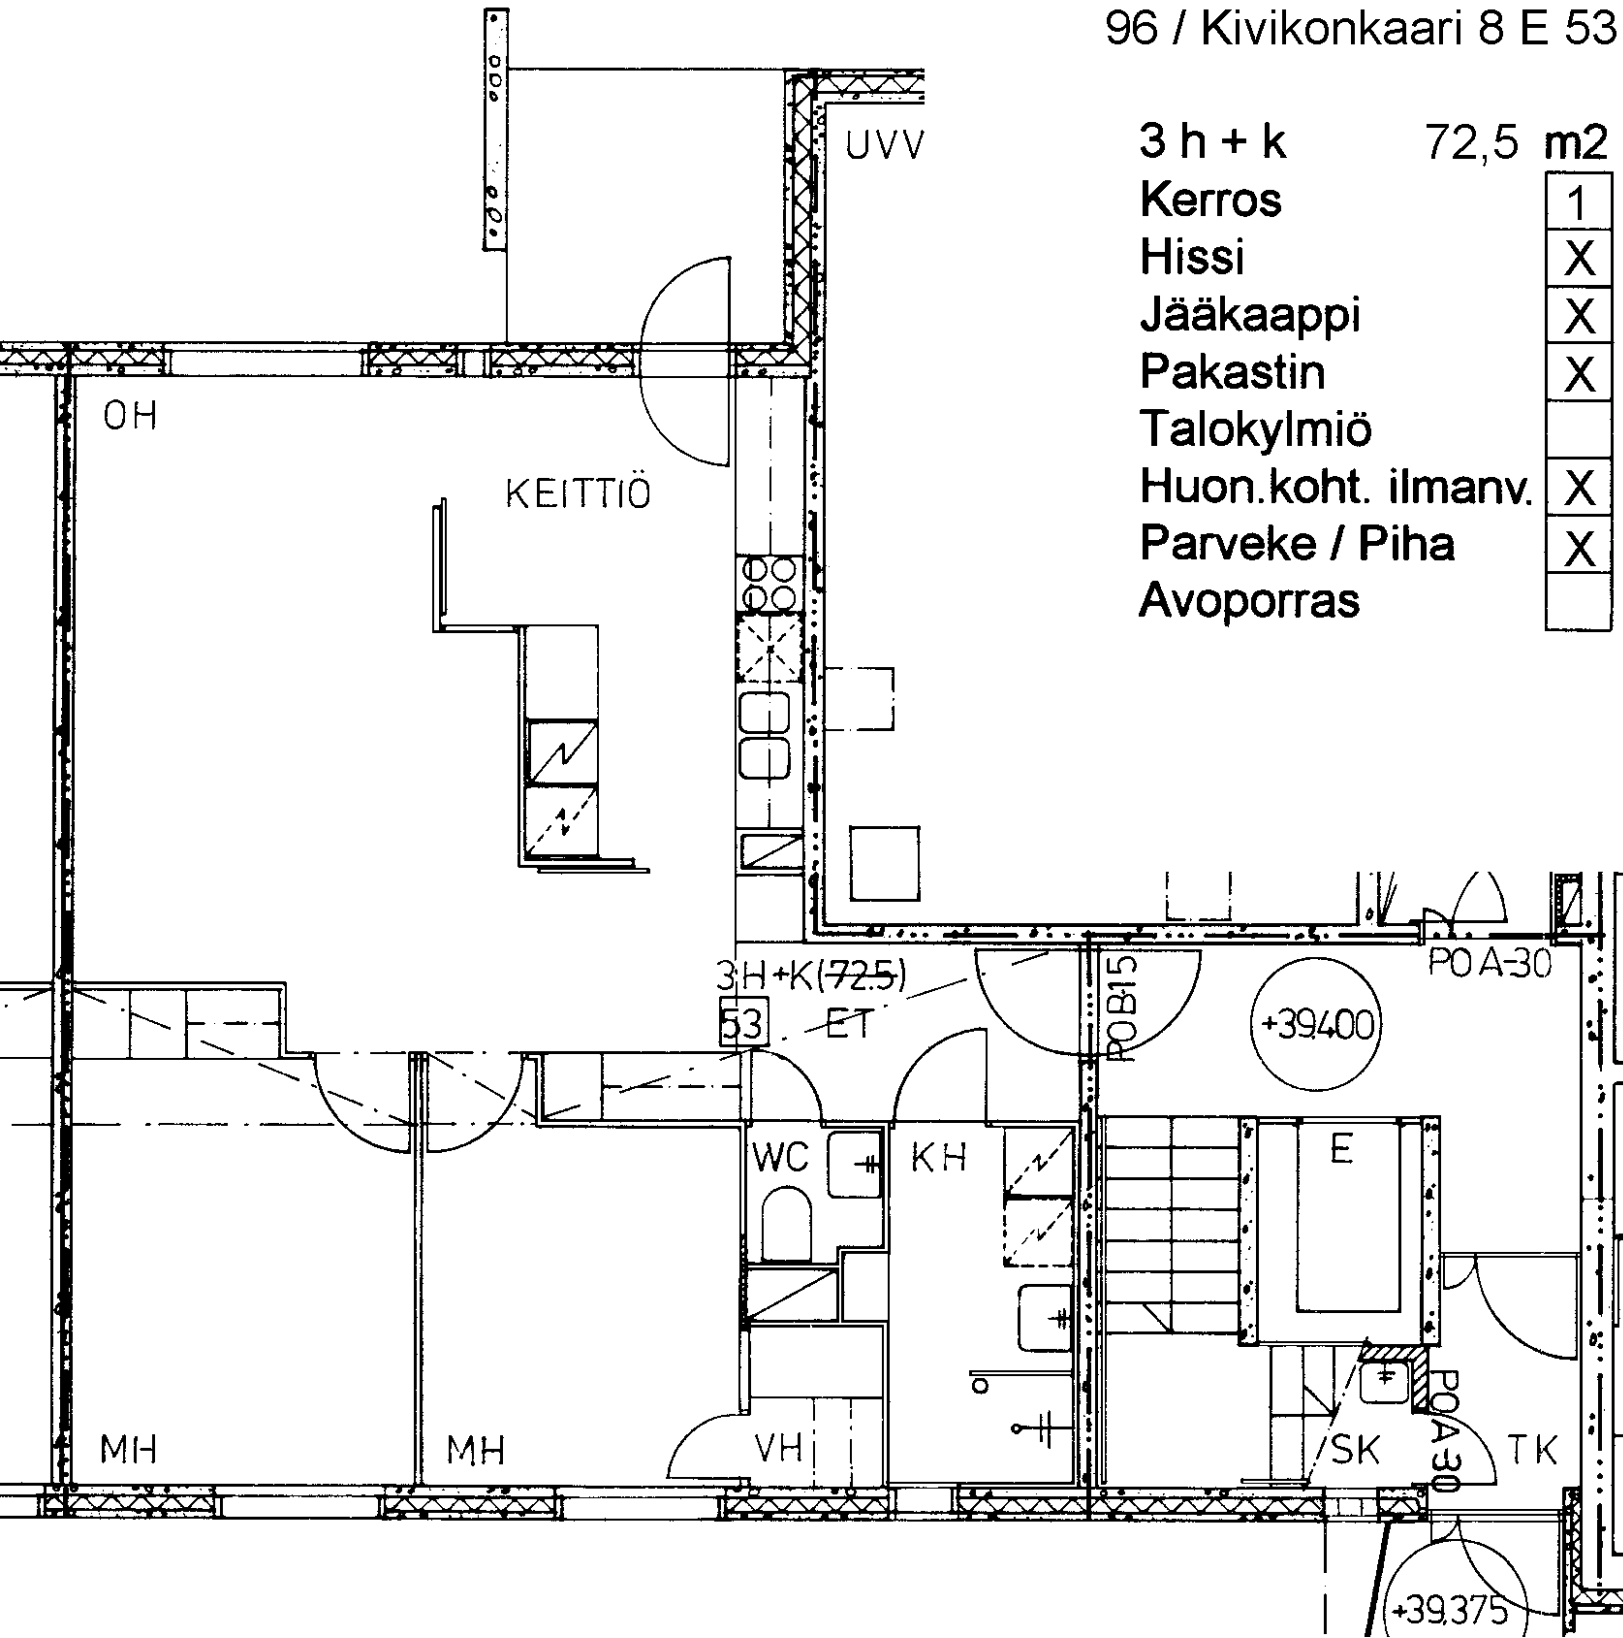

96 / Kivikonkaari 8 E 53

3 h + k	72,5	m²
Kerros		1
Hissi		X
Jääkaappi		X
Pakastin		X
Talokylmiö		
Huon.koht. ilmanv.		X
Parveke / Piha		X
Avoporras