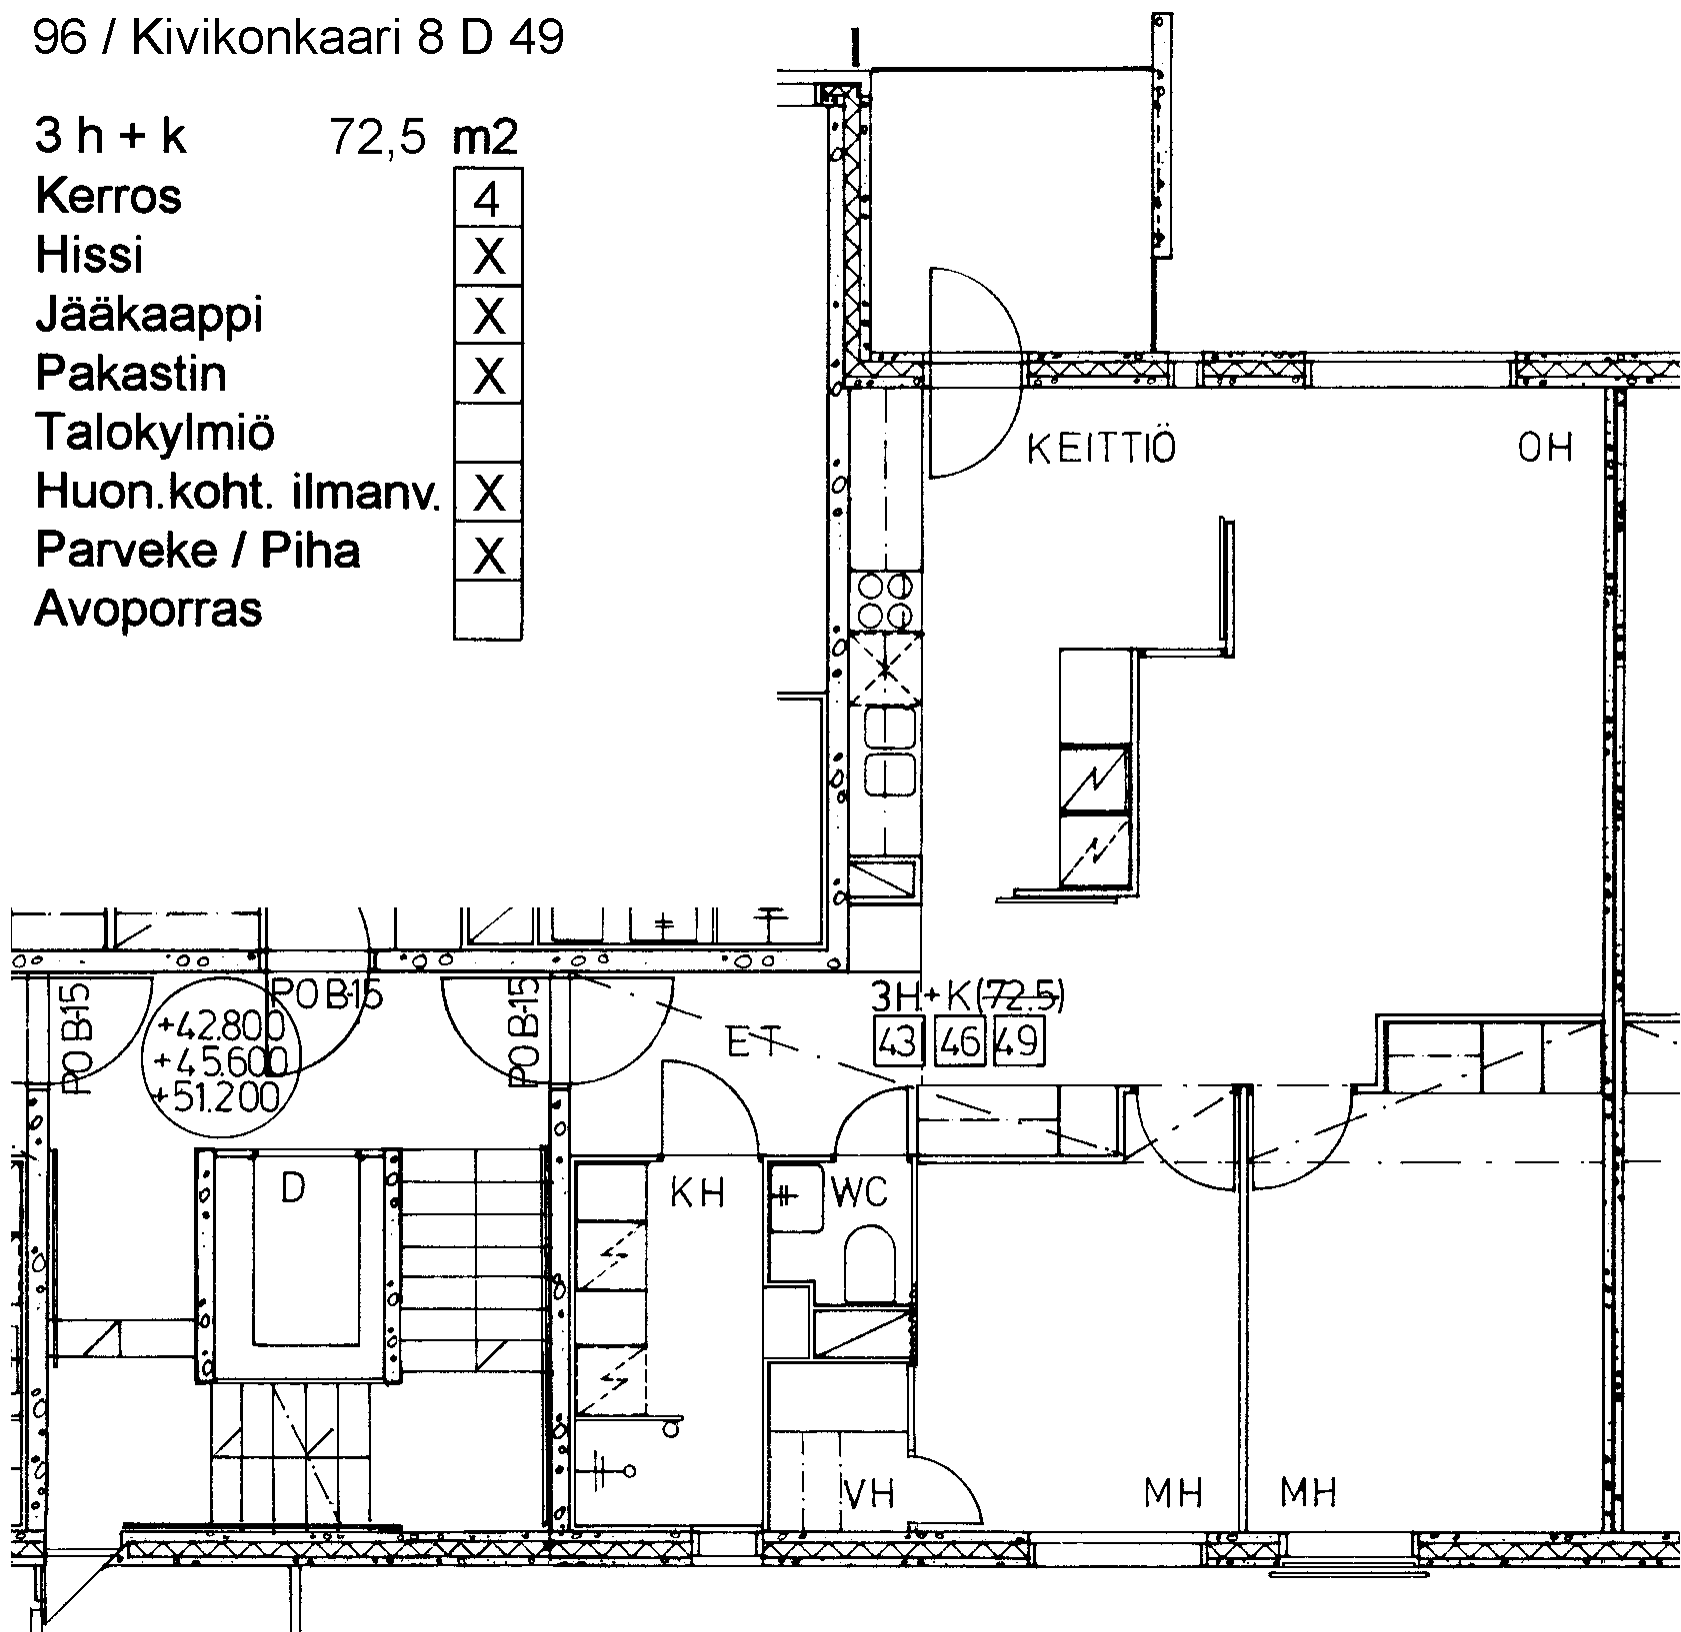

96 / Kivikonkaari 8 D 48

2 h + k	64,0	m ²
Kerros	4	
Hissi	X	
Jääkaappi	X	
Pakastin	X	
Talokylmiö		
Huon.koht. ilmanv.	X	
Parveke / Piha	X	
Avoporras		

96 / Kivikonkaari 8 D 49

3 h + k 72,5 m²

Kerros	4
Hissi	X
Jääkaappi	X
Pakastin	X
Talokylmiö	
Huon.koht. ilmanv.	X
Parveke / Piha	X
Avoporras	