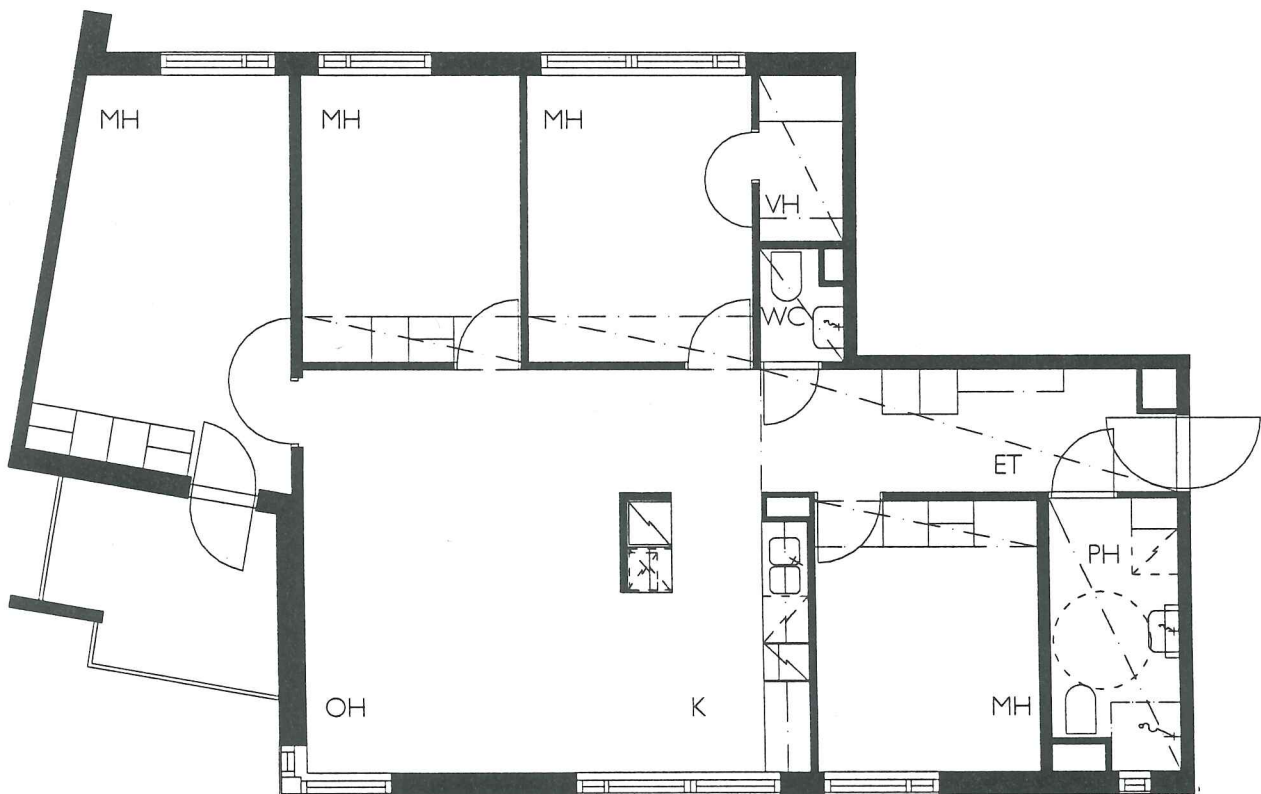

24.8.2000

PIHLAJISTON KIINTEISTÖT OY HERNEPELLONTIE 40

5H+K 104,5 M²

ASUNNOT: B 25, B 29, B 33, B 37

- KALEVANKATU 18 C
- KALEVAGATAN 18 C
- 00100 HELSINKI
- PUH. 09-725 66311
- FAX. 09-725 66333
- stefan@ahlman.pp.fi