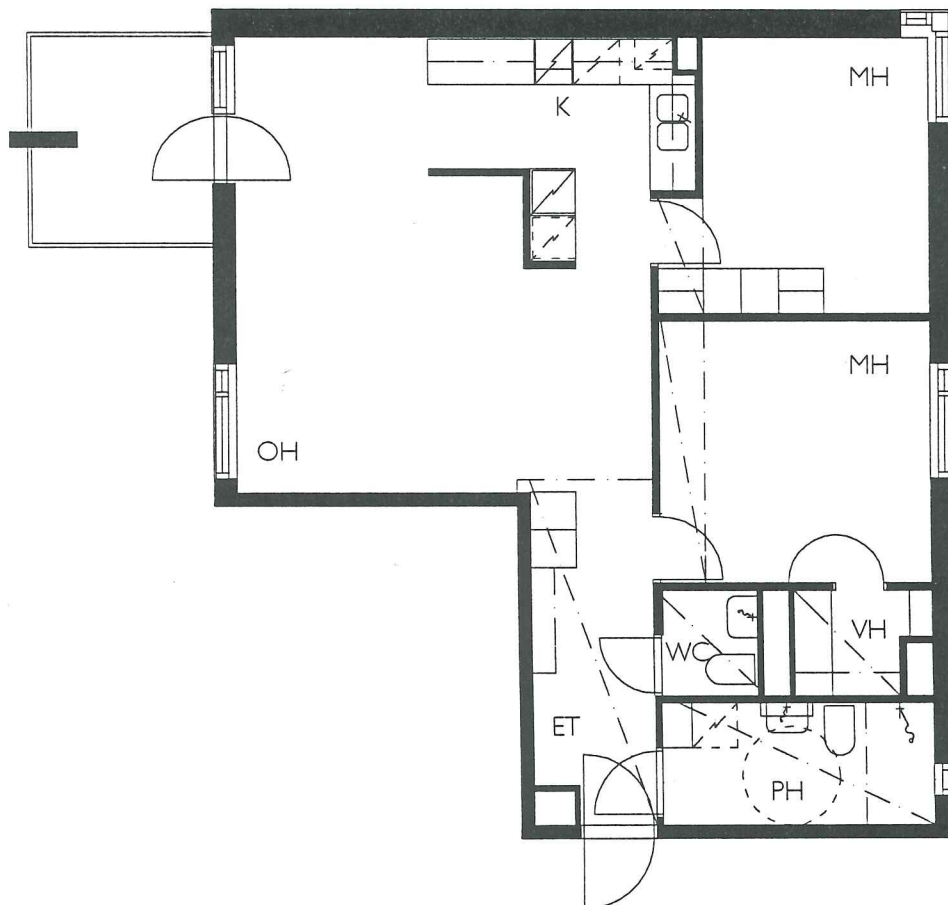

24.8.2000

PIHLAJISTON KIINTEISTÖT OY HERNEPELLONTIE 40

3H+K 77,0 M²

ASUNNOT: C 43, C 47, C 51

- KALEVANKATU 18 C
- KALEVAGATAN 18 C
- 00100 HELSINKI
- PUH. 09-725 66311
- FAX. 09-725 66333
- stefan@ahlman.pp.fi