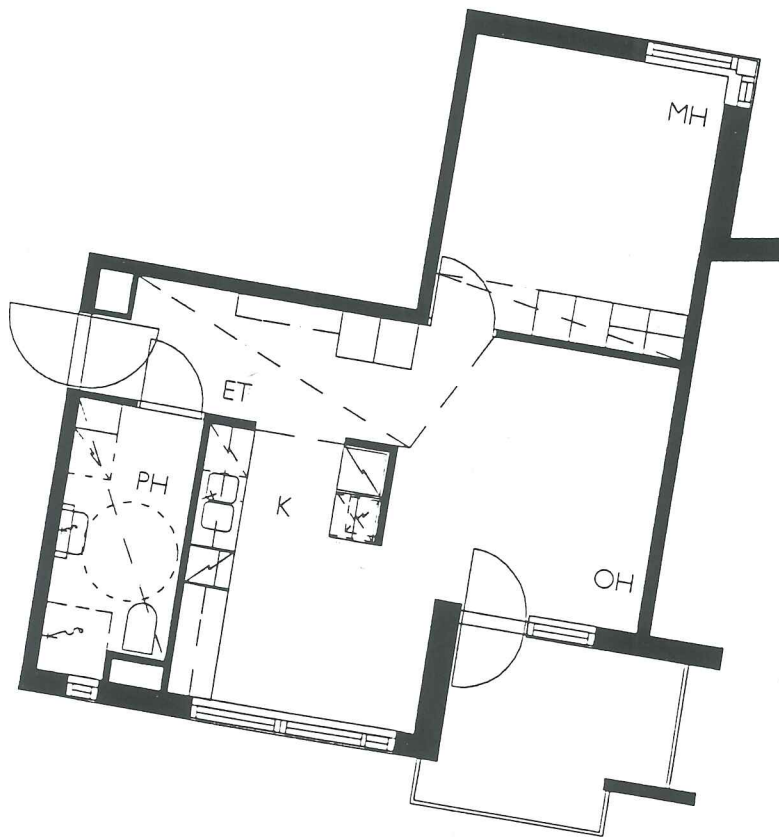

24.8.2000

PIHLAJISTON KIINTEISTÖT OY HERNEPELLONTIE 40

2H+K 49,0 M²

ASUNNOT: A 1, A 3, A 7, A 11, A 15

- KALEVANKATU 18 C
- KALEVAGATAN 18 C
- 00100 HELSINKI
- PUH. 09-725 66311
- FAX. 09-725 66333
- stefan@ahlman.pp.fi