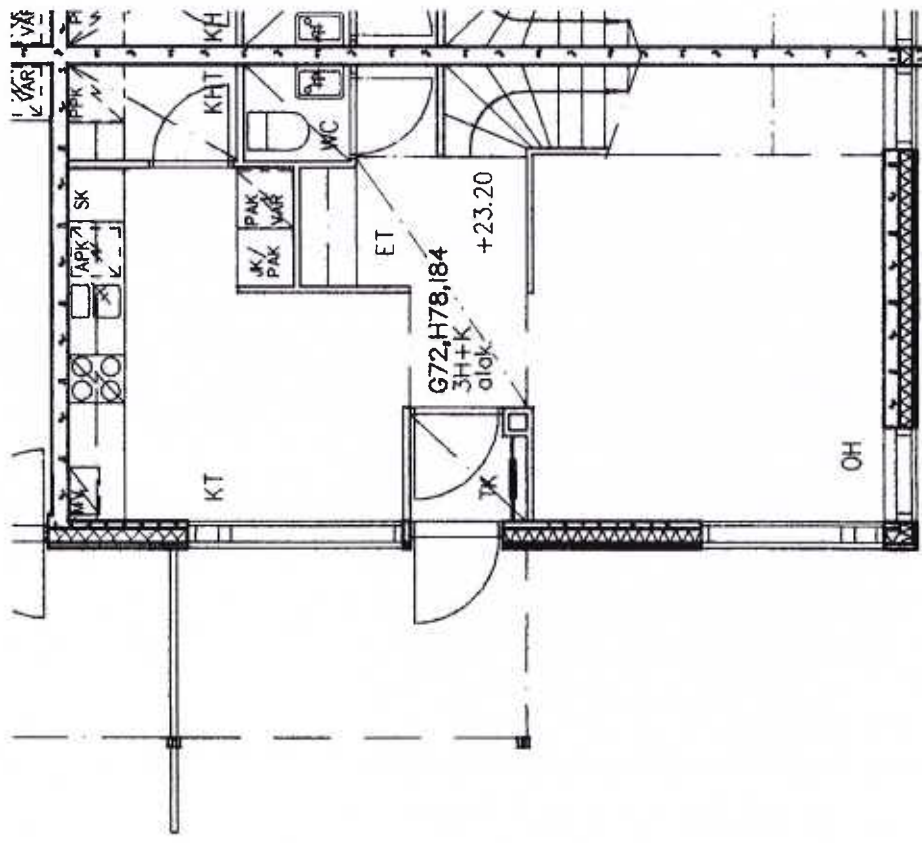

Kivikonkaari 39 D 38

2 h + kk 40,0 m²

Kerros

Hissi

Jääkaappi

Pakastin

Talokylmiö

Huon.koht. ilmanv.

Parveke / Piha X

Avoporras

3
X
X
X
X

Kivikonkaari 39 G 69

2 h + k

62,5 m²

Kerros

Hissi

3 h + k	79,5 m ²	1-2		X	X		X	X
Kerros								
Hissi								
Jääkaapp								
Pakastin								
Talokylmiö								
Huon.kohil. ilmanv.								
Parveke / Piha								
Avoporras								

Kivikonkaari 39 E 43

4-5 h + k	98,5	m ²
Kerros		1-2
Hissi		
Jääkaappi		X
Pakastin		X
Talokylmiö		
Huon.koht. ilmanv.		X
Parveke / Piha		X
Avoporras		