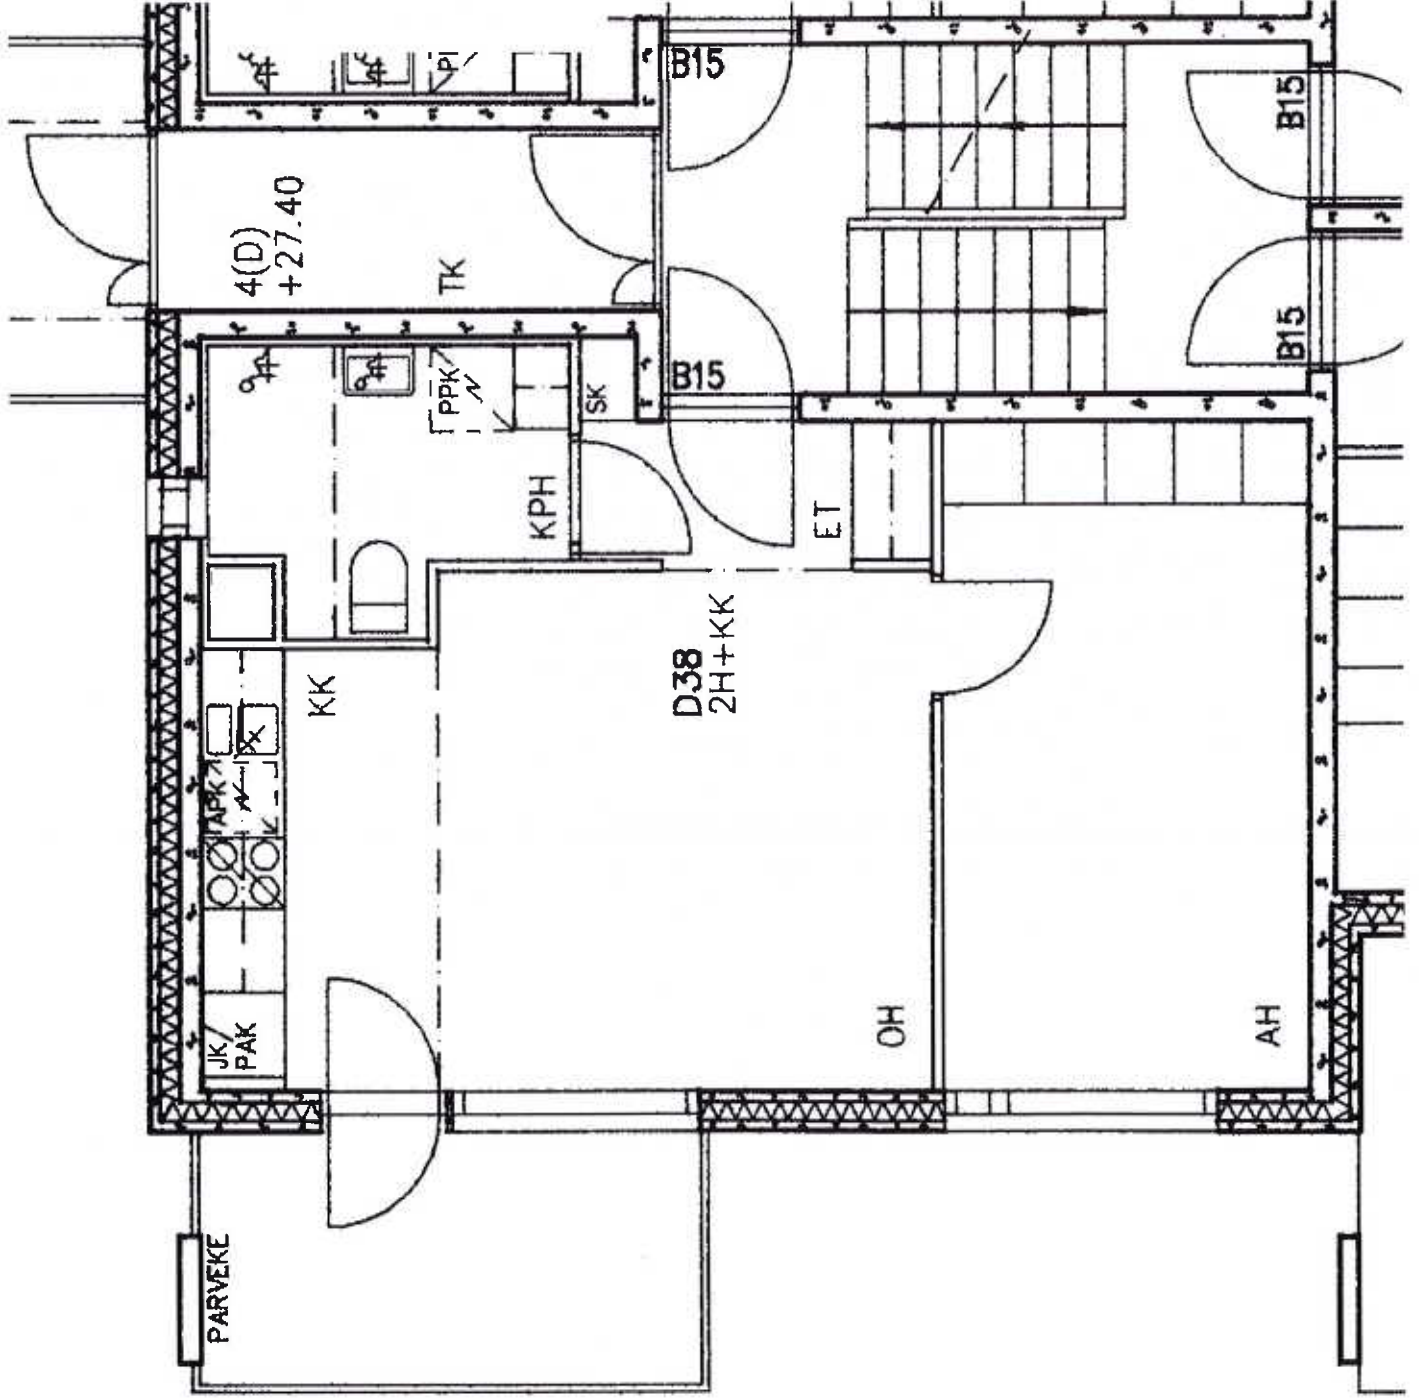

Kivikonkaari 39 D 38

2 h + kk 40,0 m²

Kerros

Hissi

Jääkaappi

Pakastin

Talokylmiö

Huon.koht. ilmanv.

Parveke / Piha

Avoporras

2		X	X		X	X	
---	--	---	---	--	---	---	--

Kivikonkaari 39 C 29

2 h + kk 42,5 m²

Kerrros				3
Hissi		X		
Jääkaappi		X		
Pakaustin				
Talokylmiö			X	
Huon.koht. ilmanv.			X	
Parveke / Piha				
Avoporras				

Kivikonkaari 39 E 52

2 h + kk 50,5 m²

Kerros 3

Hissi

Jääkaappi X

Pakastin X

Talokylmiö

Huon.koht. ilmanv. X

Parveke / Piha X

Avoporras

3
X
X
X
X

Kivikonkaari 39 G 69

2 h + k

62,5 m²

Kerros

Hissi