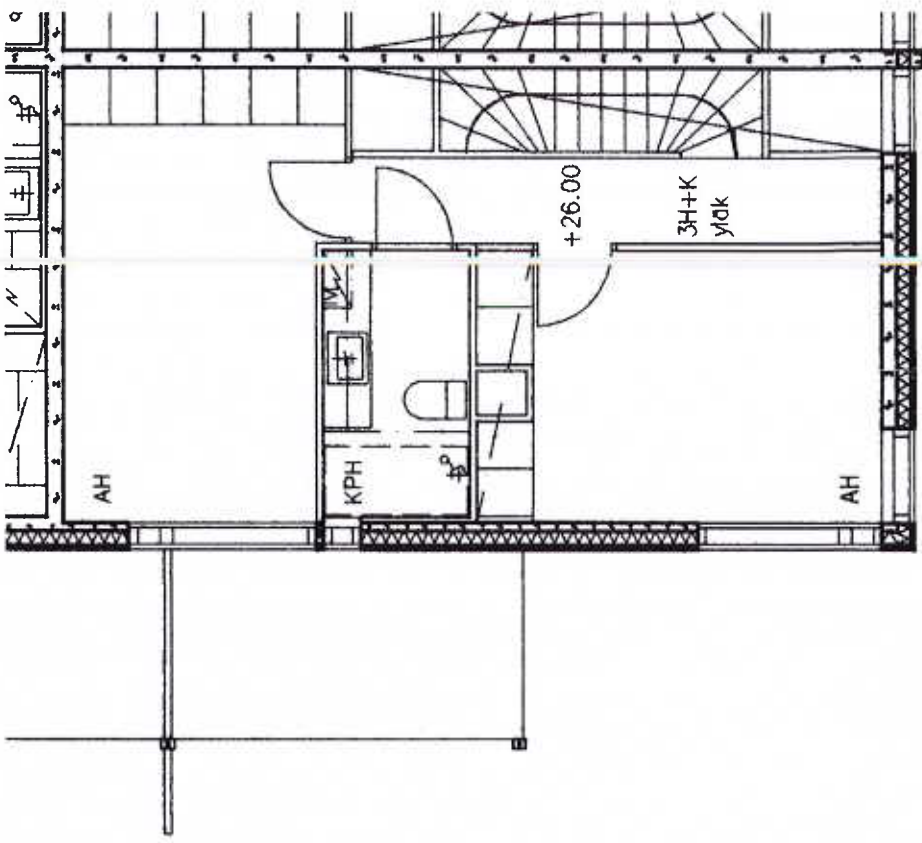

Kivikonkaari 39 D 38

2 h + kk 40,0 m²

Kerros

Hissi

Jääkaappi

Pakastin

Talokylmiö

Huon.koht. ilmanv.

Jääkaappi

Pakastin

Talokylmiö

Huon.koht. ilmanv.

Parveke / Piha

Avoporras

1		X	X		X	X
---	--	---	---	--	---	---

Kivikonkaari 39 G 72

3 h + k	79,5 m ²	1-2		X	X		X	X
Kerros								
Hissi								
Jääkaapp								
Pakastin								
Talokylmiö								
Huon.kohil. ilmanv.								
Parveke / Piha								
Avoporras								

Kivikonkaari 39 E 43

4-5 h + k	98,5	m ²
Kerros		1-2
Hissi		
Jääkaappi		X
Pakastin		X
Talokylmiö		
Huon.koht. ilmanv.		X
Parveke / Piha		X
Avoporras		