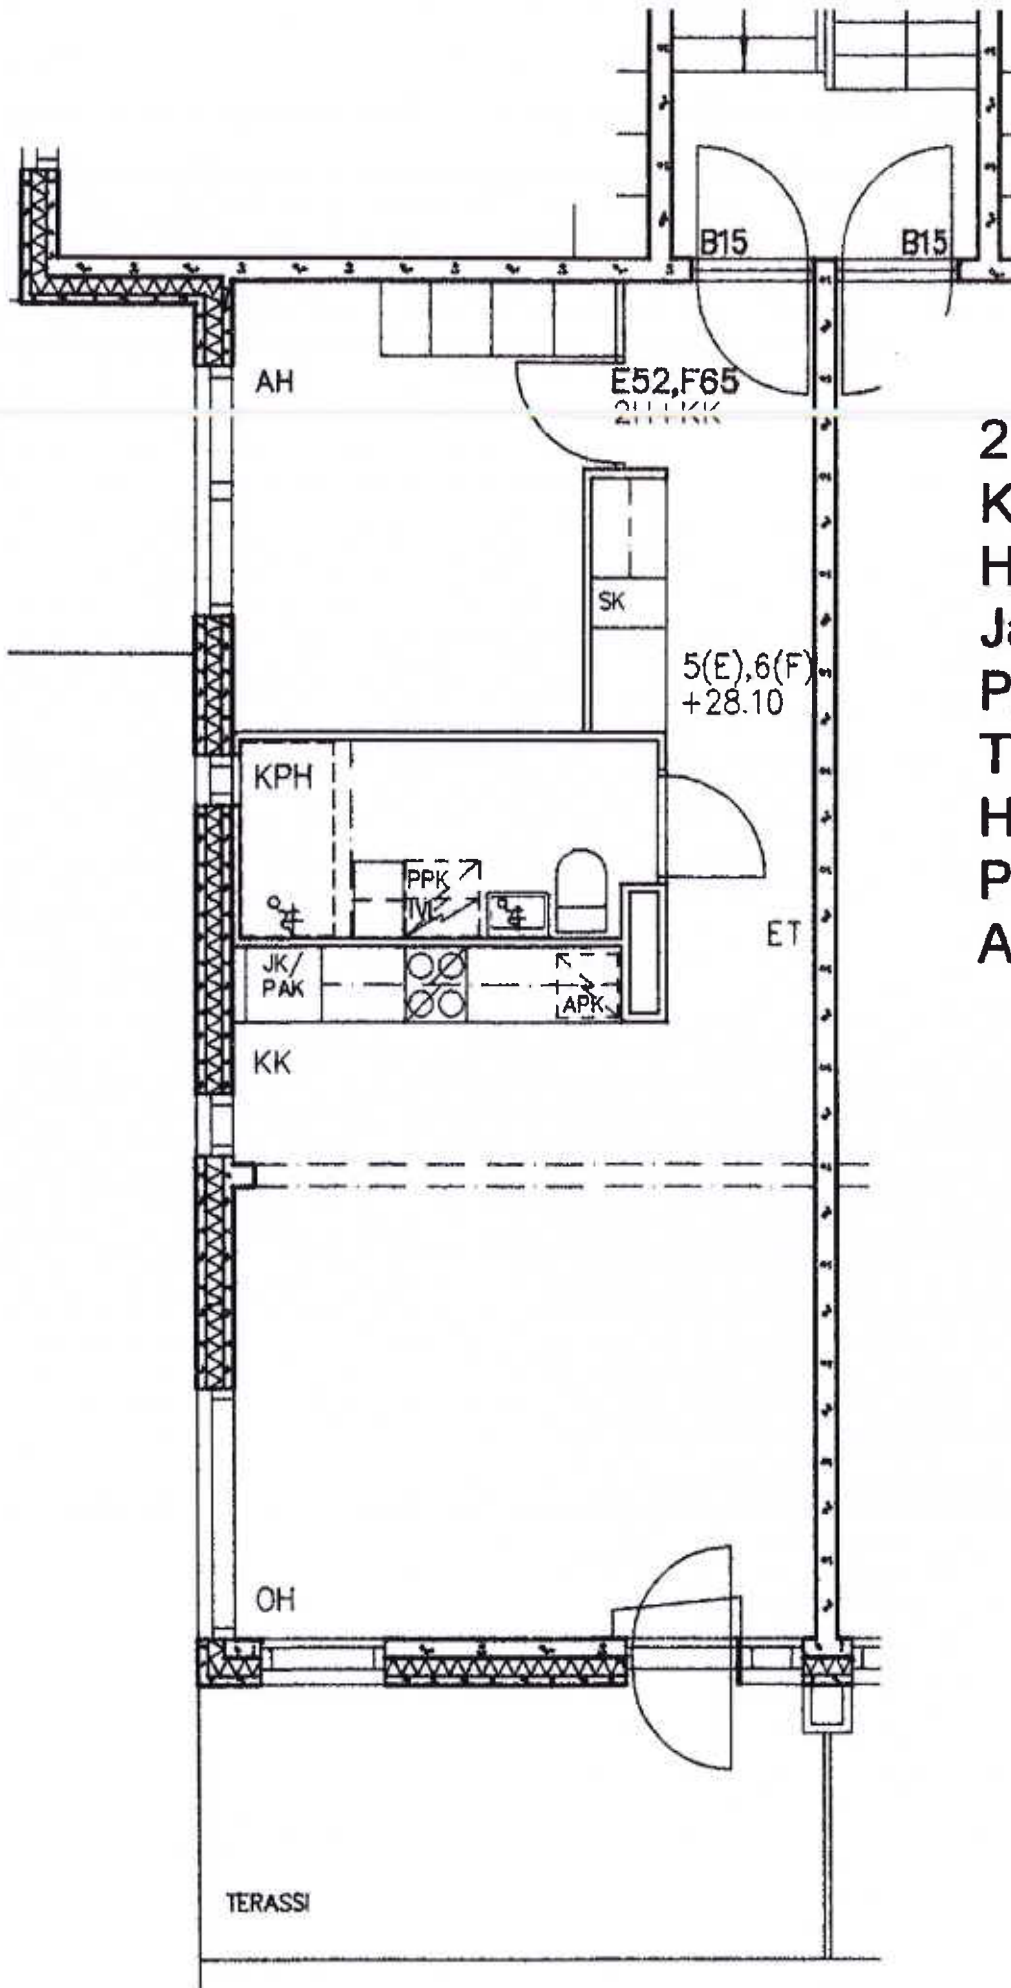

Kivikonkaari 39 D 38

2 h + kk 40,0 m²

Kerros

Hissi

Jääkaappi

Pakastin

Talokylmiö

Huon.koht. ilmanv.

Parveke / Piha

Avoporras

2		X	X		X	X	
---	--	---	---	--	---	---	--

Kivikonkaari 39 C 29

2 h + kk 42,5 m²

Kerrros				3
Hissi		X		
Jääkaappi		X		
Pakaustin				
Talokylmiö			X	
Huon.koht. ilmanv.			X	
Parveke / Piha				
Avoporras				

Kivikonkaari 39 E 52

2 h + kk 50,5 m²

Kerros 3

Hissi

Jääkaappi X

Pakastin X

Talokylmiö

Huon.koht. ilmanv. X

Parveke / Piha X

Avoporras

3
X
X
X
X

Kivikonkaari 39 G 69

2 h + k

62,5 m²

Kerros

Hissi