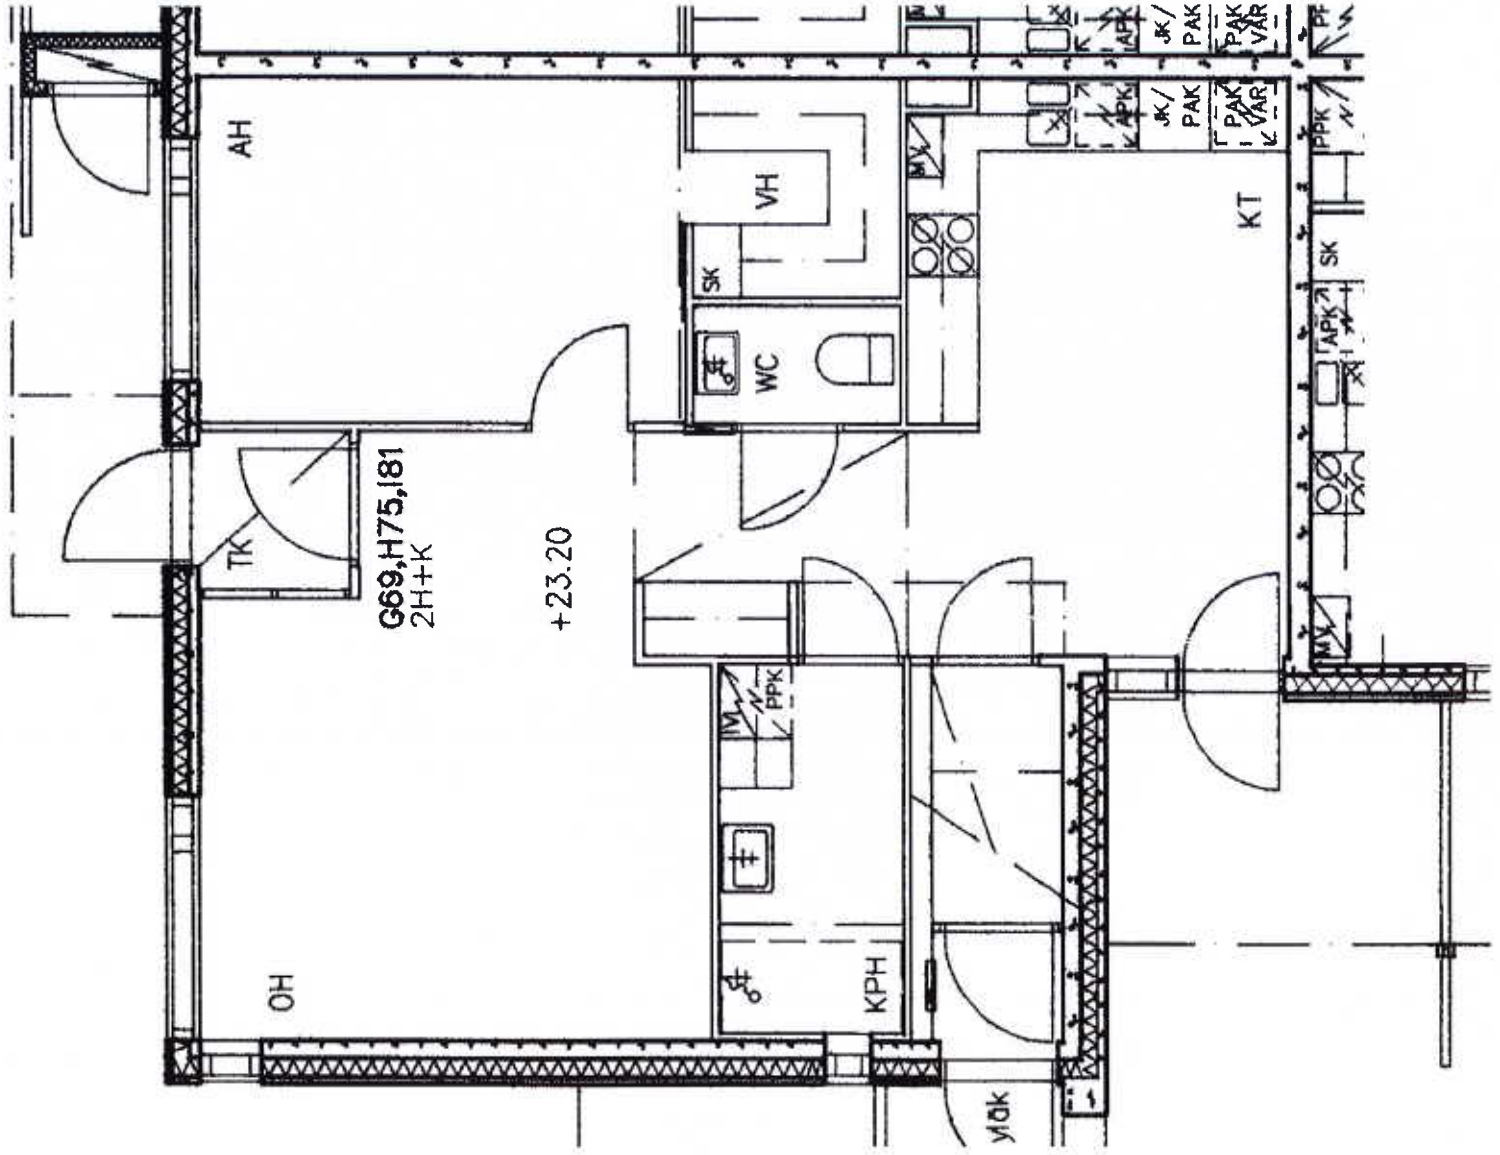

Kivikonkaari 39 D 38

2 h + kk 40,0 m²

Kerros

Hissi

Jääkaappi

Pakastin

Talokylmiö

Huon.koht. ilmanv.

Parveke / Piha X

Avoporras

3
X
X
X
X

Kivikonkaari 39 G 69

2 h + k

62,5 m²

Kerros

Hissi

Jääkaappi

Pakastin

Talokylmiö

Huon.koht. ilmanv.

Parveke / Piha

Avoporras

1		X	X		X	X
---	--	---	---	--	---	---

Kivikonkaari 39 G 72

4-5 h + k	98,5	m ²
Kerros		1-2
Hissi		
Jääkaappi		X
Pakastin		X
Talokylmiö		
Huon.koht. ilmanv.		X
Parveke / Piha		X
Avoporras		