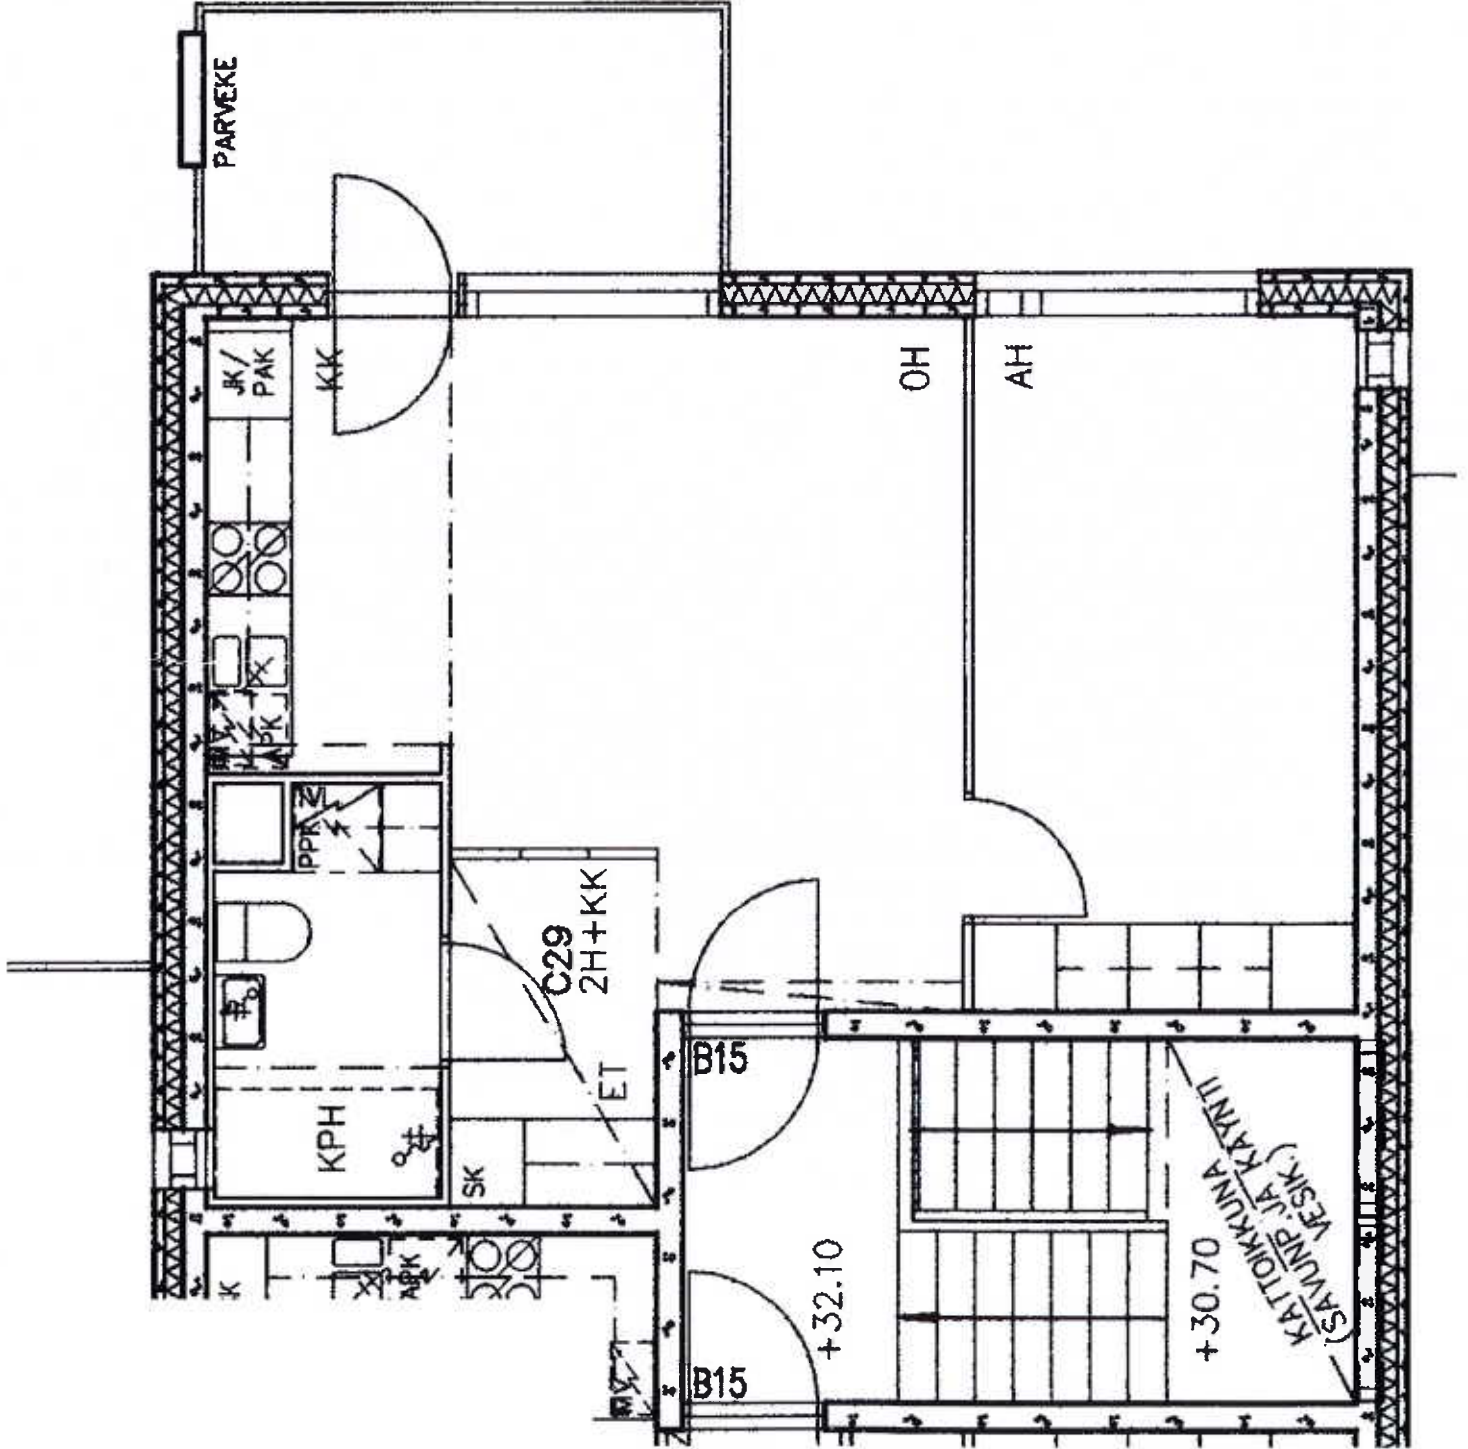

Kivikonkaari 39 D 38

2 h + kk 40,0 m²

Kerros

Hissi

Jääkaappi

Pakastin

Talokylmiö

Huon.koht. ilmanv.

Parveke / Piha

Avoporras

2		X	X		X	X	
---	--	---	---	--	---	---	--

Kivikonkaari 39 C 29

2 h + kk 42,5 m²

Kerrros				3
Hissi		X		
Jääkaappi		X		
Pakaustin				
Talokylmiö			X	
Huon.koht. ilmanv.			X	
Parveke / Piha				
Avoporras				

Kivikonkaari 39 E 52

2 h + kk 50,5 m²

Kerros 3

Hissi

Jääkaappi X

Pakastin X

Talokylmiö

Huon.koht. ilmanv. X

Parveke / Piha X

Avoporras

3
X
X
X
X

Kivikonkaari 39 G 69

2 h + k

62,5 m²

Kerros

Hissi